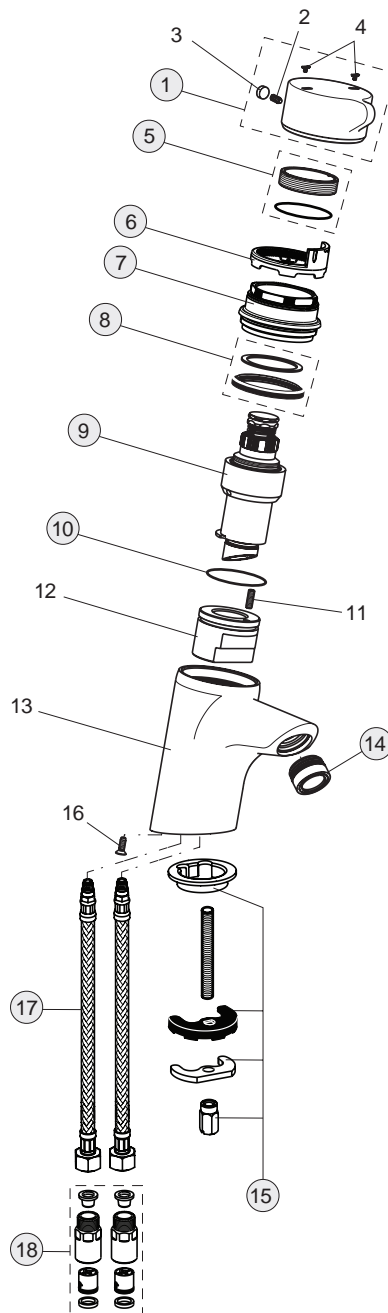

6 Liter

Pos.	Bezeichnung	Ersatzteil- Bestell-Nummer	Liefermenge
1	Griff Selbstschlussarmatur mit Mischung	B960631AA	1 St.
2	Gewindestift M5x8		
3	Gummikappe Ø8,1x3		
4	Griffstopfen		
5	Gewinding M38x1	B960602NU	1 St.
6	Heißwassertemperaturkontrolle	B960879NU	1 St.
7	Kappe M50x1	B960627AA	1 St.
8	Dicht-Set	A960611NU	1 St.
9	Kartusche für Selbstschlussarmatur	A860372NU	1 St.
10	O-Ring Ø36x2	A961335NU	1 St.
11	Gewindestift M4x12, DIN913		
12	Adapter für Druckknopf		
13	Armaturenkörper		
14	Laminarstrahlregler M24x1 -A- mit Schlüssel	B960457AA	1 St.
15	Verbindungsset	B964894NU	1 Set
16	Schraube M4x12, DIN6912		
17	Flexibler Anschlussschlauch G3/8 M8x1 500 mm	A962005NU	1 St.
18	Rückflussverhinderer komplett	B960844NU	1 Set

6 Liter

Pos.	Bezeichnung	Ersatzteil- Bestell-Nummer	Liefermenge
1	Griff Selbstschlussarmatur ohne Mischung	B960632AA	1 St.
2	Gewindestift M5x8		
3	Gummikappe Ø8,1x3		
4	Griffstopfen		
5	Gewinding M38x1	B960602NU	1 St.
6	Kappe M50x1	B960627AA	1 St.
7	Dicht-Set	A960611NU	1 St.
8	Kartusche für Selbstschlussarmatur	B960333AA	1 St.
9	Druckknopf		
10	O-Ring Ø17x2	A961810NU	2 St.
11	O-Ring Ø36x2	A961335NU	1 St.
12	Gewindestift M4x12, DIN913		
13	Adapter für Druckknopf		
14	Armaturenkörper		
15	Laminarstrahlregler M24x1 -A- mit Schlüssel	B960457AA	1 St.
16	Verbindungsset	B964894NU	1 Set
17	Stopper M8x1		
18	O-Ring Ø6x1,5	A860009NU	3 St.
19	Schraube M4x12		
20	Flexibler Anschlussschlauch G3/8 M8x1 500 mm	A962005NU	1 St.
21	Hutfilter Ø15x10,4 mm	A962136NU	1 St.

7 Liter

Pos.	Bezeichnung	Ersatzteil- Bestell-Nummer	Liefermenge
1	Griff komplett	B960633AA	1 St.
2	Gewindestift M5x8		
3	Gummikappe Ø8,1x3		
4	Griffstopfen (Rot)		
5	Gewinding M38x1	B960602NU	1 St.
6	Abdeckkappe für Selbstschlussarmatur	B960332AA	1 St.
7	Kartusche für Selbstschlussarmatur	B960333AA	1 St.
8	Armaturenkörper		
9	Laminarstrahlregler M24x1 -A- mit Schlüssel	B960457AA	1 St.
10	Verbindungsset für Selbstschlussarmatur	B960334NU	1 Set
11	Schmutzfangsieb		