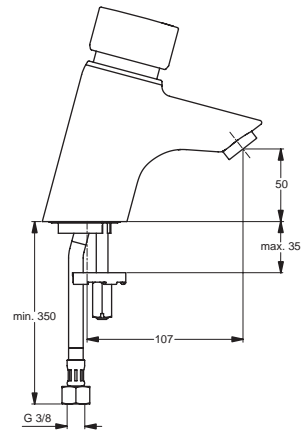

Baujahr: ab Februar 2008