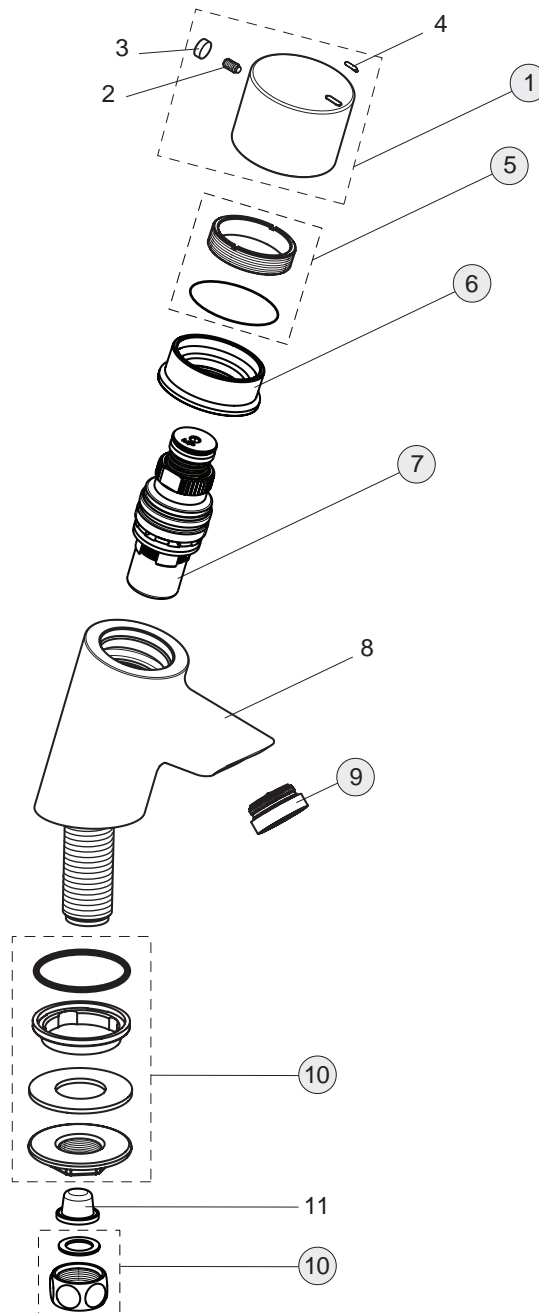

6 Liter

Pos.	Bezeichnung	Ersatzteil- Bestell-Nummer	Liefermenge
1	Griff Selbstschlussarmatur mit Mischung	B960631AA	1 St.
2	Gewindestift M5x8		
3	Gummikappe Ø8,1x3		
4	Griffstopfen		
5	Gewinding M38x1	B960602NU	1 St.
6	Heißwassertemperaturkontrolle	B960879NU	1 St.
7	Kappe M50x1	B960627AA	1 St.
8	Dicht-Set	A960611NU	1 St.
9	Kartusche für Selbstschlussarmatur	A860372NU	1 St.
10	O-Ring Ø36x2	A961335NU	1 St.
11	Gewindestift M4x12, DIN913		
12	Adapter für Druckknopf		
13	Armaturenkörper		
14	Laminarstrahlregler M24x1 -A- mit Schlüssel	B960457AA	1 St.
15	Verbindungsset	B964894NU	1 Set
16	Schraube M4x12, DIN6912		
17	Flexibler Anschlussschlauch G3/8 M8x1 500 mm	A962005NU	1 St.
18	Rückflussverhinderer komplett	B960844NU	1 Set

6 Liter

Pos.	Bezeichnung	Ersatzteil- Bestell-Nummer	Liefermenge
1	Griff Selbstschlussarmatur ohne Mischung	B960632AA	1 St.
2	Gewindestift M5x8		
3	Gummikappe Ø8,1x3		
4	Griffstopfen		
5	Gewinding M38x1	B960602NU	1 St.
6	Kappe M50x1	B960627AA	1 St.
7	Dicht-Set	A960611NU	1 St.
8	Kartusche für Selbstschlussarmatur	B960333AA	1 St.
9	Druckknopf		
10	O-Ring Ø17x2	A961810NU	2 St.
11	O-Ring Ø36x2	A961335NU	1 St.
12	Gewindestift M4x12, DIN913		
13	Adapter für Druckknopf		
14	Armaturenkörper		
15	Laminarstrahlregler M24x1 -A- mit Schlüssel	B960457AA	1 St.
16	Verbindungsset	B964894NU	1 Set
17	Stopper M8x1		
18	O-Ring Ø6x1,5	A860009NU	3 St.
19	Schraube M4x12		
20	Flexibler Anschlussschlauch G3/8 M8x1 500 mm	A962005NU	1 St.
21	Hutfilter Ø15x10,4 mm	A962136NU	1 St.

7 Liter

Pos.	Bezeichnung	Ersatzteil- Bestell-Nummer	Liefermenge
1	Griff komplett	B960633AA	1 St.
2	Gewindestift M5x8		
3	Gummikappe Ø8,1x3		
4	Griffstopfen (Rot)		
5	Gewinding M38x1	B960602NU	1 St.
6	Abdeckkappe für Selbstschlussarmatur	B960332AA	1 St.
7	Kartusche für Selbstschlussarmatur	B960333AA	1 St.
8	Armaturenkörper		
9	Laminarstrahlregler M24x1 -A- mit Schlüssel	B960457AA	1 St.
10	Verbindungsset für Selbstschlussarmatur	B960334NU	1 Set
11	Schmutzfangsieb		