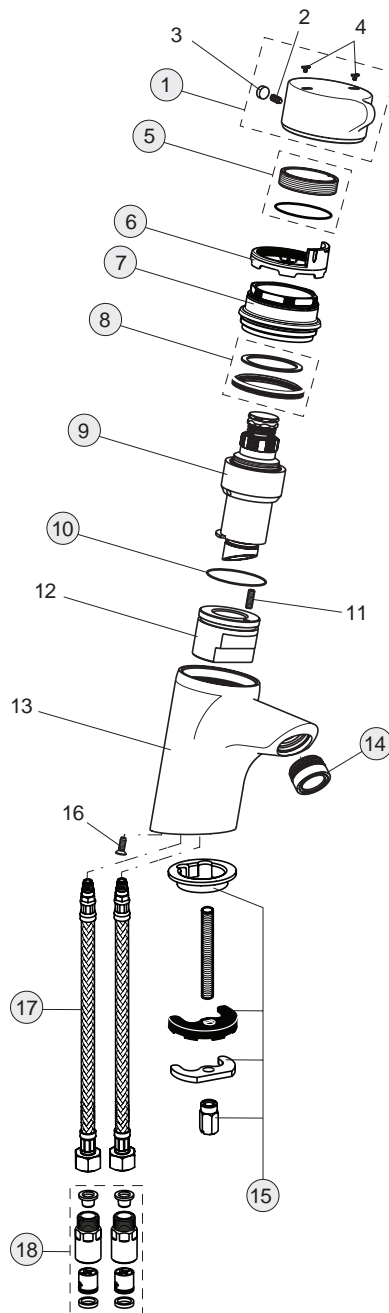

6 Liter

Pos.	Bezeichnung	Ersatzteil- Bestell-Nummer	Liefermenge
1	Griff Selbstschlussarmatur mit Mischung	B960631AA	1 St.
2	Gewindestift M5x8		
3	Gummikappe Ø8,1x3		
4	Griffstopfen		
5	Gewinding M38x1	B960602NU	1 St.
6	Heißwassertemperaturkontrolle	B960879NU	1 St.
7	Kappe M50x1	B960627AA	1 St.
8	Dicht-Set	A960611NU	1 St.
9	Kartusche für Selbstschlussarmatur	A860372NU	1 St.
10	O-Ring Ø36x2	A961335NU	1 St.
11	Gewindestift M4x12, DIN913		
12	Adapter für Druckknopf		
13	Armaturenkörper		
14	Laminarstrahlregler M24x1 -A- mit Schlüssel	B960457AA	1 St.
15	Verbindungsset	B964894NU	1 Set
16	Schraube M4x12, DIN6912		
17	Flexibler Anschlussschlauch G3/8 M8x1 500 mm	A962005NU	1 St.
18	Rückflussverhinderer komplett	B960844NU	1 Set

6 Liter

Pos.	Bezeichnung	Ersatzteil- Bestell-Nummer	Liefermenge
1	Griff Selbstschlussarmatur ohne Mischung	B960632AA	1 St.
2	Gewindestift M5x8		
3	Gummikappe Ø8,1x3		
4	Griffstopfen		
5	Gewinding M38x1	B960602NU	1 St.
6	Kappe M50x1	B960627AA	1 St.
7	Dicht-Set	A960611NU	1 St.
8	Kartusche für Selbstschlussarmatur	B960333AA	1 St.
9	Druckknopf		
10	O-Ring Ø17x2	A961810NU	2 St.
11	O-Ring Ø36x2	A961335NU	1 St.
12	Gewindestift M4x12, DIN913		
13	Adapter für Druckknopf		
14	Armaturenkörper		
15	Laminarstrahlregler M24x1 -A- mit Schlüssel	B960457AA	1 St.
16	Verbindungsset	B964894NU	1 Set
17	Stopper M8x1		
18	O-Ring Ø6x1,5	A860009NU	3 St.
19	Schraube M4x12		
20	Flexibler Anschlussschlauch G3/8 M8x1 500 mm	A962005NU	1 St.
21	Hutfilter Ø15x10,4 mm	A962136NU	1 St.

7 Liter

Pos.	Bezeichnung	Ersatzteil- Bestell-Nummer	Liefermenge
1	Griff komplett	B960633AA	1 St.
2	Gewindestift M5x8		
3	Gummikappe Ø8,1x3		
4	Griffstopfen (Rot)		
5	Gewinding M38x1	B960602NU	1 St.
6	Abdeckkappe für Selbstschlussarmatur	B960332AA	1 St.
7	Kartusche für Selbstschlussarmatur	B960333AA	1 St.
8	Armaturenkörper		
9	Laminarstrahlregler M24x1 -A- mit Schlüssel	B960457AA	1 St.
10	Verbindungsset für Selbstschlussarmatur	B960334NU	1 Set
11	Schmutzfangsieb		