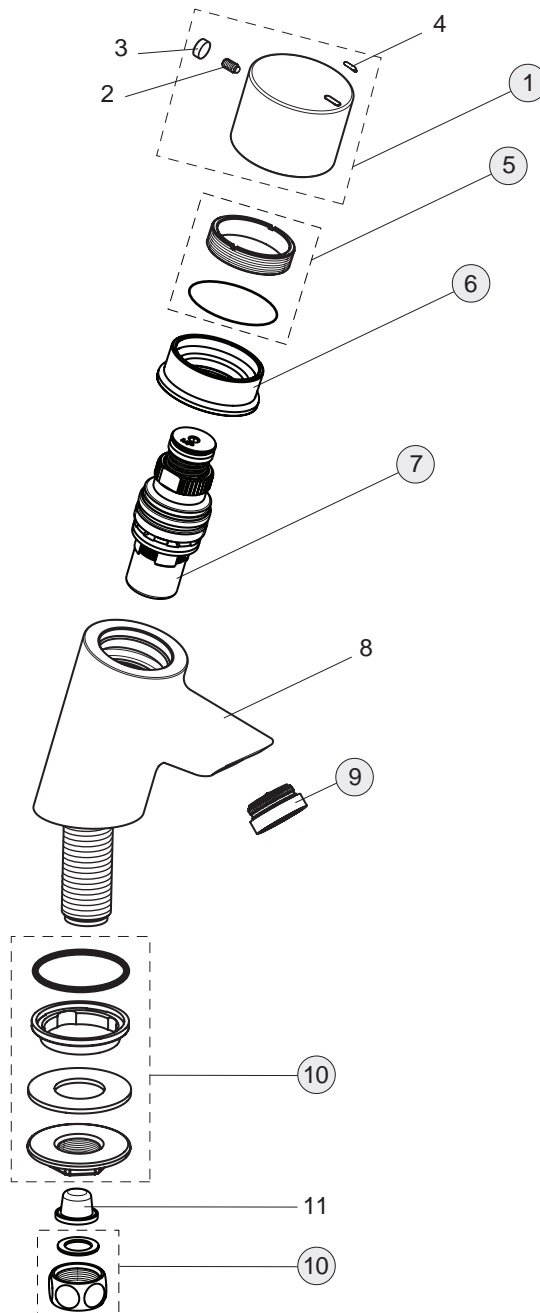

6 Liter

Pos.	Bezeichnung	Ersatzteil- Bestell-Nummer	Liefermenge
1	Griff Selbstschlussarmatur mit Mischung	B960631AA	1 St.
2	Gewindestift M5x8		
3	Gummikappe Ø8,1x3		
4	Griffstopfen		
5	Gewinding M38x1	B960602NU	1 St.
6	Heißwassertemperaturkontrolle	B960879NU	1 St.
7	Kappe M50x1	B960627AA	1 St.
8	Dicht-Set	A960611NU	1 St.
9	Kartusche für Selbstschlussarmatur	A860372NU	1 St.
10	O-Ring Ø36x2	A961335NU	1 St.
11	Gewindestift M4x12, DIN913		
12	Adapter für Druckknopf		
13	Armaturenkörper		
14	Laminarstrahlregler M24x1 -A- mit Schlüssel	B960457AA	1 St.
15	Verbindungsset	B964894NU	1 Set
16	Schraube M4x12, DIN6912		
17	Flexibler Anschlussschlauch G3/8 M8x1 500 mm	A962005NU	1 St.
18	Rückflussverhinderer komplett	B960844NU	1 Set

6 Liter

Pos.	Bezeichnung	Ersatzteil- Bestell-Nummer	Liefermenge
1	Griff Selbstschlussarmatur ohne Mischung	B960632AA	1 St.
2	Gewindestift M5x8		
3	Gummikappe Ø8,1x3		
4	Griffstopfen		
5	Gewinding M38x1	B960602NU	1 St.
6	Kappe M50x1	B960627AA	1 St.
7	Dicht-Set	A960611NU	1 St.
8	Kartusche für Selbstschlussarmatur	B960333AA	1 St.
9	Druckknopf		
10	O-Ring Ø17x2	A961810NU	2 St.
11	O-Ring Ø36x2	A961335NU	1 St.
12	Gewindestift M4x12, DIN913		
13	Adapter für Druckknopf		
14	Armaturenkörper		
15	Laminarstrahlregler M24x1 -A- mit Schlüssel	B960457AA	1 St.
16	Verbindungsset	B964894NU	1 Set
17	Stopper M8x1		
18	O-Ring Ø6x1,5	A860009NU	3 St.
19	Schraube M4x12		
20	Flexibler Anschlussschlauch G3/8 M8x1 500 mm	A962005NU	1 St.
21	Hutfilter Ø15x10,4 mm	A962136NU	1 St.

7 Liter

Pos.	Bezeichnung	Ersatzteil- Bestell-Nummer	Liefermenge
1	Griff komplett	B960633AA	1 St.
2	Gewindestift M5x8		
3	Gummikappe Ø8,1x3		
4	Griffstopfen (Rot)		
5	Gewinding M38x1	B960602NU	1 St.
6	Abdeckkappe für Selbstschlussarmatur	B960332AA	1 St.
7	Kartusche für Selbstschlussarmatur	B960333AA	1 St.
8	Armaturenkörper		
9	Laminarstrahlregler M24x1 -A- mit Schlüssel	B960457AA	1 St.
10	Verbindungsset für Selbstschlussarmatur	B960334NU	1 Set
11	Schmutzfangsieb		