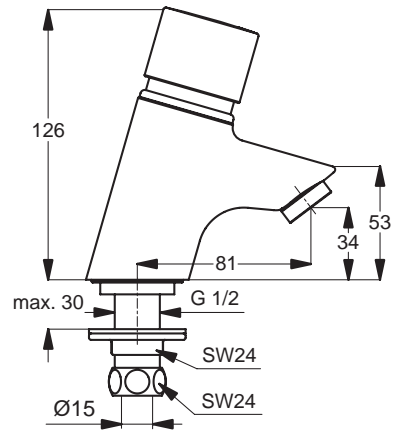

Baujahr: ab Februar 2008