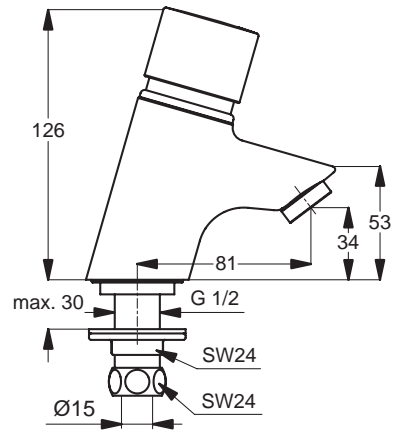

Baujahr: ab Februar 2008