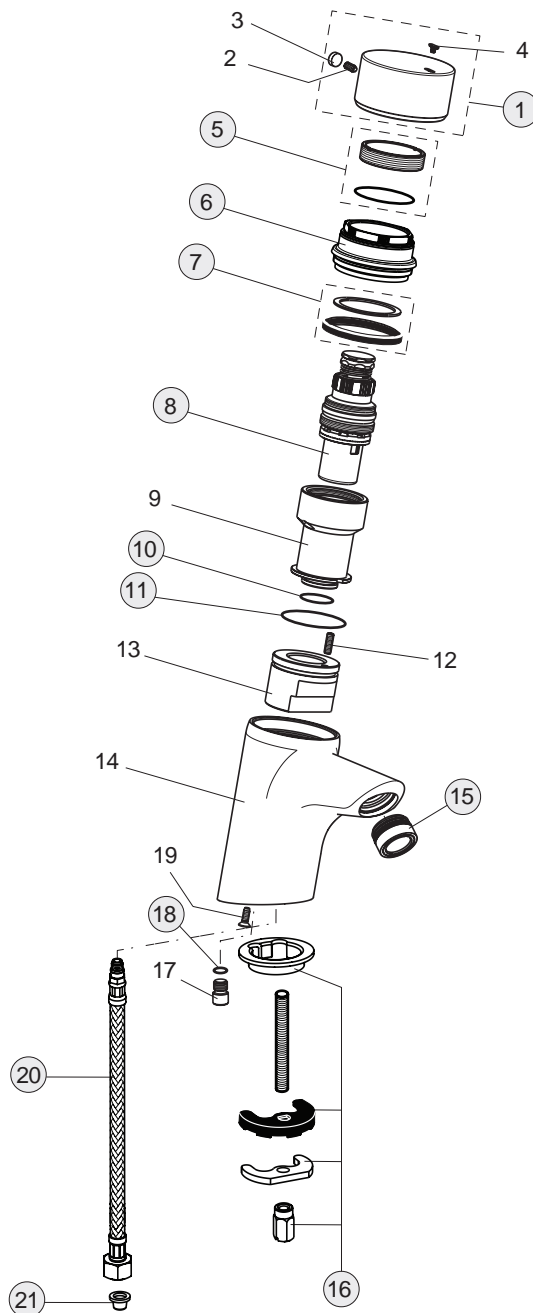

6 Liter

Pos.	Bezeichnung	Ersatzteil- Bestell-Nummer	Liefermenge
1	Griff Selbstschlussarmatur mit Mischung	B960631AA	1 St.
2	Gewindestift M5x8		
3	Gummikappe Ø8,1x3		
4	Griffstopfen		
5	Gewinding M38x1	B960602NU	1 St.
6	Heißwassertemperaturkontrolle	B960879NU	1 St.
7	Kappe M50x1	B960627AA	1 St.
8	Dicht-Set	A960611NU	1 St.
9	Kartusche für Selbstschlussarmatur	A860372NU	1 St.
10	O-Ring Ø36x2	A961335NU	1 St.
11	Gewindestift M4x12, DIN913		
12	Adapter für Druckknopf		
13	Armaturenkörper		
14	Laminarstrahlregler M24x1 -A- mit Schlüssel	B960457AA	1 St.
15	Verbindungsset	B964894NU	1 Set
16	Schraube M4x12, DIN6912		
17	Flexibler Anschlussschlauch G3/8 M8x1 500 mm	A962005NU	1 St.
18	Rückflussverhinderer komplett	B960844NU	1 Set

6 Liter

Pos.	Bezeichnung	Ersatzteil- Bestell-Nummer	Liefermenge
1	Griff Selbstschlussarmatur ohne Mischung	B960632AA	1 St.
2	Gewindestift M5x8		
3	Gummikappe Ø8,1x3		
4	Griffstopfen		
5	Gewinding M38x1	B960602NU	1 St.
6	Kappe M50x1	B960627AA	1 St.
7	Dicht-Set	A960611NU	1 St.
8	Kartusche für Selbstschlussarmatur	B960333AA	1 St.
9	Druckknopf		
10	O-Ring Ø17x2	A961810NU	2 St.
11	O-Ring Ø36x2	A961335NU	1 St.
12	Gewindestift M4x12, DIN913		
13	Adapter für Druckknopf		
14	Armaturenkörper		
15	Laminarstrahlregler M24x1 -A- mit Schlüssel	B960457AA	1 St.
16	Verbindungsset	B964894NU	1 Set
17	Stopper M8x1		
18	O-Ring Ø6x1,5	A860009NU	3 St.
19	Schraube M4x12		
20	Flexibler Anschlussschlauch G3/8 M8x1 500 mm	A962005NU	1 St.
21	Hutfilter Ø15x10,4 mm	A962136NU	1 St.

7 Liter

Pos.	Bezeichnung	Ersatzteil- Bestell-Nummer	Liefermenge
1	Griff komplett	B960633AA	1 St.
2	Gewindestift M5x8		
3	Gummikappe Ø8,1x3		
4	Griffstopfen (Rot)		
5	Gewinding M38x1	B960602NU	1 St.
6	Abdeckkappe für Selbstschlussarmatur	B960332AA	1 St.
7	Kartusche für Selbstschlussarmatur	B960333AA	1 St.
8	Armaturenkörper		
9	Laminarstrahlregler M24x1 -A- mit Schlüssel	B960457AA	1 St.
10	Verbindungsset für Selbstschlussarmatur	B960334NU	1 Set
11	Schmutzfangsieb		