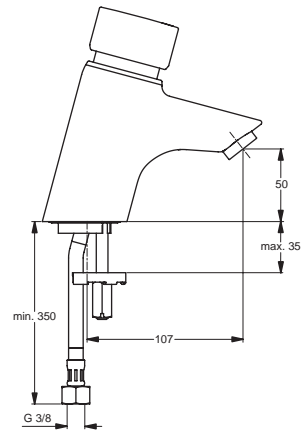

Baujahr: ab Februar 2008