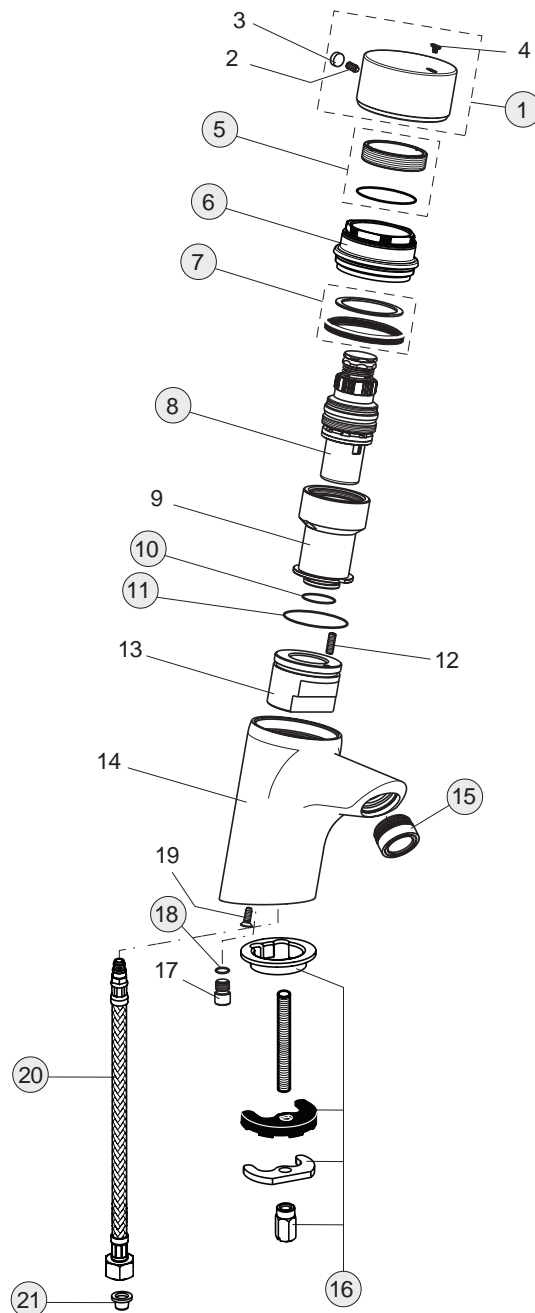

6 Liter

Pos.	Bezeichnung	Ersatzteil- Bestell-Nummer	Liefermenge
1	Griff Selbstschlussarmatur mit Mischung	B960631AA	1 St.
2	Gewindestift M5x8		
3	Gummikappe Ø8,1x3		
4	Griffstopfen		
5	Gewinding M38x1	B960602NU	1 St.
6	Heißwassertemperaturkontrolle	B960879NU	1 St.
7	Kappe M50x1	B960627AA	1 St.
8	Dicht-Set	A960611NU	1 St.
9	Kartusche für Selbstschlussarmatur	A860372NU	1 St.
10	O-Ring Ø36x2	A961335NU	1 St.
11	Gewindestift M4x12, DIN913		
12	Adapter für Druckknopf		
13	Armaturenkörper		
14	Laminarstrahlregler M24x1 -A- mit Schlüssel	B960457AA	1 St.
15	Verbindungsset	B964894NU	1 Set
16	Schraube M4x12, DIN6912		
17	Flexibler Anschlussschlauch G3/8 M8x1 500 mm	A962005NU	1 St.
18	Rückflussverhinderer komplett	B960844NU	1 Set

6 Liter

Pos.	Bezeichnung	Ersatzteil- Bestell-Nummer	Liefermenge
1	Griff Selbstschlussarmatur ohne Mischung	B960632AA	1 St.
2	Gewindestift M5x8		
3	Gummikappe Ø8,1x3		
4	Griffstopfen		
5	Gewinding M38x1	B960602NU	1 St.
6	Kappe M50x1	B960627AA	1 St.
7	Dicht-Set	A960611NU	1 St.
8	Kartusche für Selbstschlussarmatur	B960333AA	1 St.
9	Druckknopf		
10	O-Ring Ø17x2	A961810NU	2 St.
11	O-Ring Ø36x2	A961335NU	1 St.
12	Gewindestift M4x12, DIN913		
13	Adapter für Druckknopf		
14	Armaturenkörper		
15	Laminarstrahlregler M24x1 -A- mit Schlüssel	B960457AA	1 St.
16	Verbindungsset	B964894NU	1 Set
17	Stopper M8x1		
18	O-Ring Ø6x1,5	A860009NU	3 St.
19	Schraube M4x12		
20	Flexibler Anschlussschlauch G3/8 M8x1 500 mm	A962005NU	1 St.
21	Hutfilter Ø15x10,4 mm	A962136NU	1 St.

7 Liter

Pos.	Bezeichnung	Ersatzteil- Bestell-Nummer	Liefermenge
1	Griff komplett	B960633AA	1 St.
2	Gewindestift M5x8		
3	Gummikappe Ø8,1x3		
4	Griffstopfen (Rot)		
5	Gewinding M38x1	B960602NU	1 St.
6	Abdeckkappe für Selbstschlussarmatur	B960332AA	1 St.
7	Kartusche für Selbstschlussarmatur	B960333AA	1 St.
8	Armaturenkörper		
9	Laminarstrahlregler M24x1 -A- mit Schlüssel	B960457AA	1 St.
10	Verbindungsset für Selbstschlussarmatur	B960334NU	1 Set
11	Schmutzfangsieb		