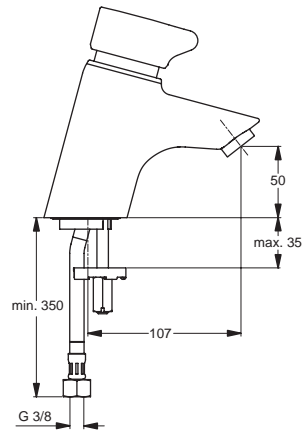

Baujahr: ab Februar 2008

Oberflächen

AA Chrom

Produkt

Waschtischselbstschlussarmatur mit Mischung

Artikel-Nr.

B8295AA

Durchfluss bei 3 bar

6 Liter

Pos.	Bezeichnung	Ersatzteil- Bestell-Nummer	Liefermenge
1	Griff Selbstschlussarmatur mit Mischung	B960631AA	1 St.
2	Gewindestift M5x8		
3	Gummikappe Ø8,1x3		
4	Griffstopfen		
5	Gewinding M38x1	B960602NU	1 St.
6	Heißwassertemperaturkontrolle	B960879NU	1 St.
7	Kappe M50x1	B960627AA	1 St.
8	Dicht-Set	A960611NU	1 St.
9	Kartusche für Selbstschlussarmatur	A860372NU	1 St.
10	O-Ring Ø36x2	A961335NU	1 St.
11	Gewindestift M4x12, DIN913		
12	Adapter für Druckknopf		
13	Armaturenkörper		
14	Laminarstrahlregler M24x1 -A- mit Schlüssel	B960457AA	1 St.
15	Verbindungsset	B964894NU	1 Set
16	Schraube M4x12, DIN6912		
17	Flexibler Anschlussschlauch G3/8 M8x1 500 mm	A962005NU	1 St.
18	Rückflussverhinderer komplett	B960844NU	1 Set

7 Liter

Pos.	Bezeichnung	Ersatzteil- Bestell-Nummer	Liefermenge
1	Griff komplett	B960633AA	1 St.
2	Gewindestift M5x8		
3	Gummikappe Ø8,1x3		
4	Griffstopfen (Rot)		
5	Gewinding M38x1	B960602NU	1 St.
6	Abdeckkappe für Selbstschlussarmatur	B960332AA	1 St.
7	Kartusche für Selbstschlussarmatur	B960333AA	1 St.
8	Armaturenkörper		
9	Laminarstrahlregler M24x1 -A- mit Schlüssel	B960457AA	1 St.
10	Verbindungsset für Selbstschlussarmatur	B960334NU	1 Set
11	Schmutzfangsieb		