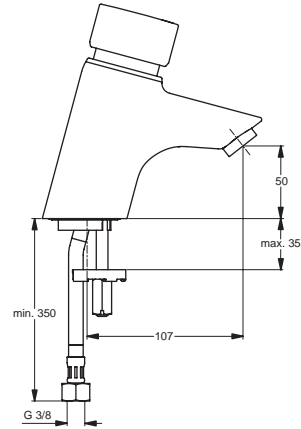

Baujahr: ab Februar 2008