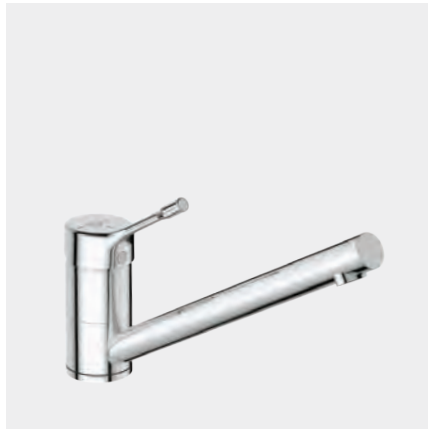

Einhebel-Küchenarmatur mit 1F-Handbrause, ausziehbar Niederdruck-Version

Modell	Bestell-Nr.
Einhebel-Küchenarmatur Niederdruck-Version	BC177AA

- schwenkbarer Rohrauslauf
- Griffhebel aus Metall
- Oberfläche chrom
- Ausladung 207 mm
- Höhe* 314 mm
- Ø Auslauf 30 mm
- 38 mm FirmaFlow™ CLICK-Kartusche mit keramischen Dichtscheiben und Heißwassertemperaturbegrenzer
- ausziehbare 1-Funktion-Handbrause
- Niederdruckausführung für offene Heißwasserbereiter
- Schaftbefestigung

Einhebel-Küchenarmatur mit 2F-Handbrause, ausziehbar

Modell	Bestell-Nr.
Einhebel-Küchenarmatur	BC178AA

- schwenkbarer Rohrauslauf
- Griffhebel aus Metall
- Oberfläche chrom
- Ausladung 225 mm
- Höhe* 322 mm
- Ø Auslauf 30 mm
- 38 mm FirmaFlow™ CLICK-Kartusche mit keramischen Dichtscheiben und Heißwassertemperaturbegrenzer
- ausziehbare 2-Funktion-Handbrause schwarz-matt
- Schaftbefestigung

* Nutzbare Höhe unterhalb des Luftsprudlers

CERALOOK

Einhebel-Küchenarmatur mit 2F-Handbrause, ausziehbar

Modell	Bestell-Nr.
Einhebel-Küchenarmatur	BC178GN

- schwenkbarer Rohrauslauf
- Griffhebel aus Metall
- Oberfläche Edelstahl-Finish
- Ausladung 225 mm
- Höhe* 322 mm
- Ø Auslauf 30 mm
- 38 mm FirmaFlow™ CLICK-Kartusche mit keramischen Dichtscheiben und Heißwassertemperaturbegrenzer
- ausziehbare 2-Funktion-Handbrause schwarz-matt
- Schaftbefestigung

Einhebel-Küchenarmatur

Modell	Bestell-Nr.
Einhebel-Küchenarmatur	BC292AA

- schwenkbarer Rohrauslauf
- Griffhebel aus Metall
- Oberfläche chrom
- Ausladung 230 mm
- Höhe* 128 mm
- Ø Auslauf 22 mm
- 38 mm FirmaFlow™ CLICK-Kartusche mit keramischen Dichtscheiben und Heißwassertemperaturbegrenzer
- BlueStart
- EASY-FIX-Befestigung