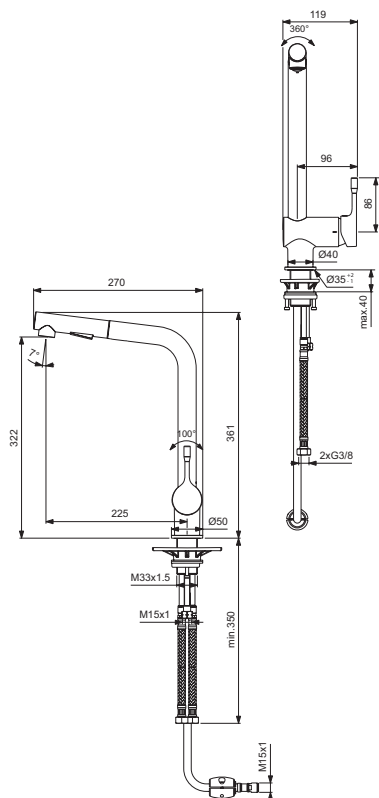

Einhebel-Küchenarmatur mit 2F-Handbrause, ausziehbar

Modell	Bestell-Nr.
Einhebel-Küchenarmatur	BC178AA

- schwenkbarer Rohrauslauf
- Griffhebel aus Metall
- Oberfläche chrom
- Ausladung 225 mm
- Höhe* 322 mm
- Ø Auslauf 30 mm
- 38 mm FirmaFlow™ CLICK-Kartusche mit keramischen Dichtscheiben und Heißwassertemperaturbegrenzer
- ausziehbare 2-Funktion-Handbrause schwarz-matt
- Schaftbefestigung

* Nutzbare Höhe unterhalb des Luftsprudlers

CERALOOK

Einhebel-Küchenarmatur mit 2F-Handbrause, ausziehbar

Modell	Bestell-Nr.
Einhebel-Küchenarmatur	BC178GN

- schwenkbarer Rohrauslauf
- Griffhebel aus Metall
- Oberfläche Edelstahl-Finish
- Ausladung 225 mm
- Höhe* 322 mm
- Ø Auslauf 30 mm
- 38 mm FirmaFlow™ CLICK-Kartusche mit keramischen Dichtscheiben und Heißwassertemperaturbegrenzer
- ausziehbare 2-Funktion-Handbrause schwarz-matt
- Schaftbefestigung

Einhebel-Küchenarmatur

Modell	Bestell-Nr.
Einhebel-Küchenarmatur	BC292AA

- schwenkbarer Rohrauslauf
- Griffhebel aus Metall
- Oberfläche chrom
- Ausladung 230 mm
- Höhe* 128 mm
- Ø Auslauf 22 mm
- 38 mm FirmaFlow™ CLICK-Kartusche mit keramischen Dichtscheiben und Heißwassertemperaturbegrenzer
- BlueStart
- EASY-FIX-Befestigung

Einhebel-Küchenarmatur Niederdruck-Version

Modell	Bestell-Nr.
Einhebel-Küchenarmatur Niederdruck-Version	BC293AA

- schwenkbarer Rohrauslauf
- Griffhebel aus Metall
- Oberfläche chrom
- Ausladung 230 mm
- Höhe* 128 mm
- Ø Auslauf 22 mm
- 38 mm FirmaFlow™ CLICK-Kartusche mit keramischen Dichtscheiben und Heißwassertemperaturbegrenzer
- Niederdruckausführung für offene Heißwasserbereiter
- EASY-FIX-Befestigung