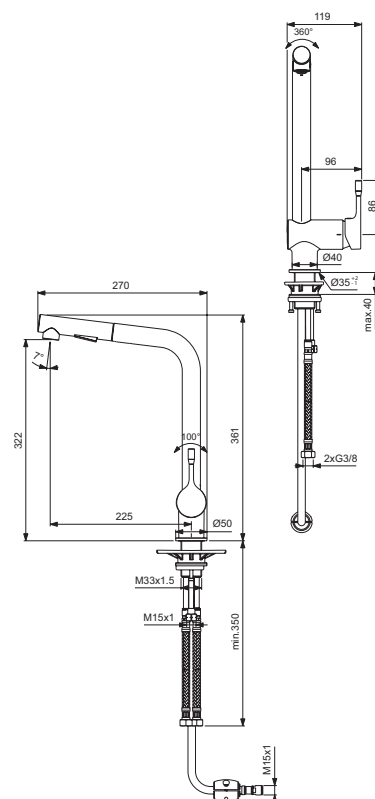

Einhebel-Küchenarmatur mit 1F-Handbrause, ausziehbar

Modell	Bestell-Nr.
Einhebel-Küchenarmatur	BC176AA

- schwenkbarer Rohrauslauf
- Griffhebel aus Metall
- Oberfläche chrom
- Ausladung 207 mm
- Höhe* 313 mm
- Ø Auslauf 30 mm
- 38 mm FirmaFlow™ CLICK-Kartusche mit keramischen Dichtscheiben und Heißwassertemperaturbegrenzer
- ausziehbare 1-Funktion-Handbrause
- Schaftbefestigung

Einhebel-Küchenarmatur mit 1F-Handbrause, ausziehbar Niederdruck-Version

Modell	Bestell-Nr.
Einhebel-Küchenarmatur Niederdruck-Version	BC177AA

- schwenkbarer Rohrauslauf
- Griffhebel aus Metall
- Oberfläche chrom
- Ausladung 207 mm
- Höhe* 314 mm
- Ø Auslauf 30 mm
- 38 mm FirmaFlow™ CLICK-Kartusche mit keramischen Dichtscheiben und Heißwassertemperaturbegrenzer
- ausziehbare 1-Funktion-Handbrause
- Niederdruckausführung für offene Heißwasserbereiter
- Schaftbefestigung

Einhebel-Küchenarmatur mit 2F-Handbrause, ausziehbar

Modell	Bestell-Nr.
Einhebel-Küchenarmatur	BC178AA

- schwenkbarer Rohrauslauf
- Griffhebel aus Metall
- Oberfläche chrom
- Ausladung 225 mm
- Höhe* 322 mm
- Ø Auslauf 30 mm
- 38 mm FirmaFlow™ CLICK-Kartusche mit keramischen Dichtscheiben und Heißwassertemperaturbegrenzer
- ausziehbare 2-Funktion-Handbrause schwarz-matt
- Schaftbefestigung

* Nutzbare Höhe unterhalb des Luftsprudlers

CERALOOK

Einhebel-Küchenarmatur mit 2F-Handbrause, ausziehbar

Modell	Bestell-Nr.
Einhebel-Küchenarmatur	BC178GN

- schwenkbarer Rohrauslauf
- Griffhebel aus Metall
- Oberfläche Edelstahl-Finish
- Ausladung 225 mm
- Höhe* 322 mm
- Ø Auslauf 30 mm
- 38 mm FirmaFlow™ CLICK-Kartusche mit keramischen Dichtscheiben und Heißwassertemperaturbegrenzer
- ausziehbare 2-Funktion-Handbrause schwarz-matt
- Schaftbefestigung