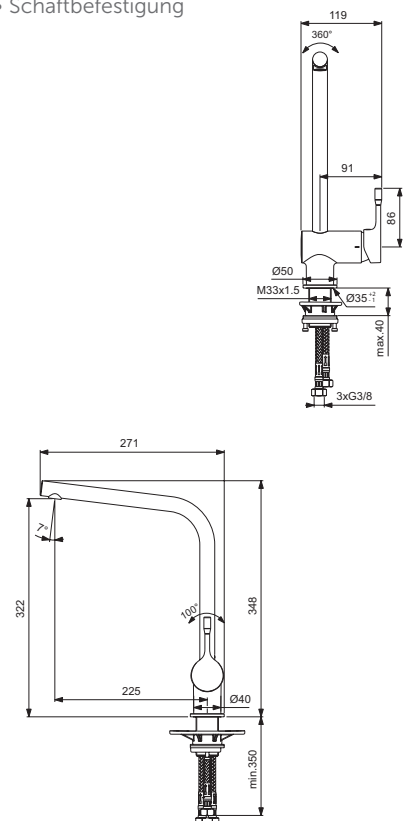

Abb.: BC302AA

CERALOOK

Einhebel-Küchenarmatur mit hohem Auslauf

Modell	Bestell-Nr.
Einhebel-Küchenarmatur	BC174AA

- schwenkbarer Rohrauslauf
- Griffhebel aus Metall
- Oberfläche chrom
- Ausladung 225 mm
- Höhe* 322 mm
- Ø Auslauf 22 mm
- 38 mm FirmaFlow™ CLICK-Kartusche mit keramischen Dichtscheiben und Heißwassertemperaturbegrenzer
- Schaftbefestigung

Einhebel-Küchenarmatur mit hohem Auslauf

Modell	Bestell-Nr.
Einhebel-Küchenarmatur	BC174GN

- schwenkbarer Rohrauslauf
- Griffhebel aus Metall
- Oberfläche Edelstahl-Finish
- Ausladung 225 mm
- Höhe* 322 mm
- Ø Auslauf 22 mm
- 38 mm FirmaFlow™ CLICK-Kartusche mit keramischen Dichtscheiben und Heißwassertemperaturbegrenzer
- Schaftbefestigung

Einhebel-Küchenarmatur mit hohem Auslauf Niederdruck-Version

Modell	Bestell-Nr.
Einhebel-Küchenarmatur Niederdruck-Version	BC175AA

- schwenkbarer Rohrauslauf
- Griffhebel aus Metall
- Oberfläche chrom
- Ausladung 225 mm
- Höhe* 322 mm
- Ø Auslauf 22 mm
- 38 mm FirmaFlow™ CLICK-Kartusche mit keramischen Dichtscheiben und Heißwassertemperaturbegrenzer
- Niederdruckausführung für offene Heißwasserbereiter
- Schaftbefestigung

Einhebel-Küchenarmatur mit 1F-Handbrause, ausziehbar

Modell	Bestell-Nr.
Einhebel-Küchenarmatur	BC176AA

- schwenkbarer Rohrauslauf
- Griffhebel aus Metall
- Oberfläche chrom
- Ausladung 207 mm
- Höhe* 313 mm
- Ø Auslauf 30 mm
- 38 mm FirmaFlow™ CLICK-Kartusche mit keramischen Dichtscheiben und Heißwassertemperaturbegrenzer
- ausziehbare 1-Funktion-Handbrause
- Schaftbefestigung