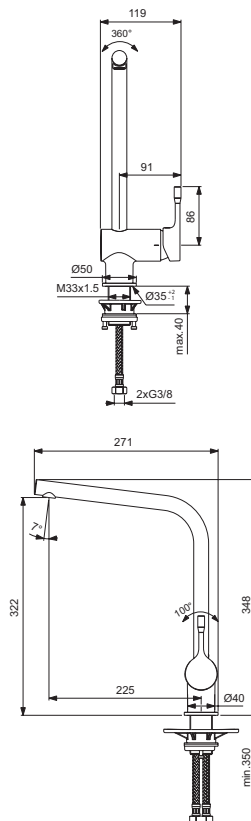

SEMI PRO-AUSFÜHRUNG

- schwenkbarer Brausehalter
- Semi Pro-Griffhebel aus Metall
- Oberfläche chrom
- 35 mm Keramik-Kartusche mit Heißwassertemperaturbegrenzer
- 2-Funktion-Handbrause an federgeführtem Brause-schlauch
- Schaftebefestigung

Abb.: BC302AA

CERALOOK

Einhebel-Küchenarmatur mit hohem Auslauf

Modell	Bestell-Nr.
Einhebel-Küchenarmatur	BC174AA

- schwenkbarer Rohrauslauf
- Griffhebel aus Metall
- Oberfläche chrom
- Ausladung 225 mm
- Höhe* 322 mm
- Ø Auslauf 22 mm
- 38 mm FirmaFlow™ CLICK-Kartusche mit keramischen Dichtscheiben und Heißwassertemperaturbegrenzer
- Schaftbefestigung

Einhebel-Küchenarmatur mit hohem Auslauf

Modell	Bestell-Nr.
Einhebel-Küchenarmatur	BC174GN

- schwenkbarer Rohrauslauf
- Griffhebel aus Metall
- Oberfläche Edelstahl-Finish
- Ausladung 225 mm
- Höhe* 322 mm
- Ø Auslauf 22 mm
- 38 mm FirmaFlow™ CLICK-Kartusche mit keramischen Dichtscheiben und Heißwassertemperaturbegrenzer
- Schaftbefestigung

Einhebel-Küchenarmatur mit hohem Auslauf Niederdruck-Version

Modell	Bestell-Nr.
Einhebel-Küchenarmatur Niederdruck-Version	BC175AA

- schwenkbarer Rohrauslauf
- Griffhebel aus Metall
- Oberfläche chrom
- Ausladung 225 mm
- Höhe* 322 mm
- Ø Auslauf 22 mm
- 38 mm FirmaFlow™ CLICK-Kartusche mit keramischen Dichtscheiben und Heißwassertemperaturbegrenzer
- Niederdruckausführung für offene Heißwasserbereiter
- Schaftbefestigung