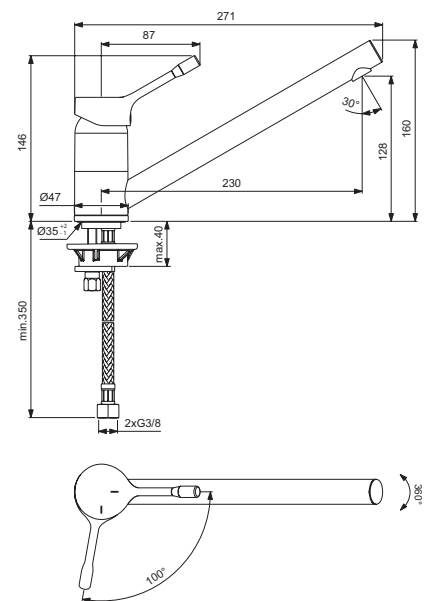

* Nutzbare Höhe unterhalb des Luftsprudlers

CERALOOK

Einhebel-Küchenarmatur mit 2F-Handbrause, ausziehbar

Modell	Bestell-Nr.
Einhebel-Küchenarmatur	BC178GN

- schwenkbarer Rohrauslauf
- Griffhebel aus Metall
- Oberfläche Edelstahl-Finish
- Ausladung 225 mm
- Höhe* 322 mm
- Ø Auslauf 30 mm
- 38 mm FirmaFlow™ CLICK-Kartusche mit keramischen Dichtscheiben und Heißwassertemperaturbegrenzer
- ausziehbare 2-Funktion-Handbrause schwarz-matt
- Schaftbefestigung

Einhebel-Küchenarmatur

Modell	Bestell-Nr.
Einhebel-Küchenarmatur	BC292AA

- schwenkbarer Rohrauslauf
- Griffhebel aus Metall
- Oberfläche chrom
- Ausladung 230 mm
- Höhe* 128 mm
- Ø Auslauf 22 mm
- 38 mm FirmaFlow™ CLICK-Kartusche mit keramischen Dichtscheiben und Heißwassertemperaturbegrenzer
- BlueStart
- EASY-FIX-Befestigung

Einhebel-Küchenarmatur

Modell	Bestell-Nr.
Einhebel-Küchenarmatur	BC292GN

- schwenkbarer Rohrauslauf
- Griffhebel aus Metall
- Oberfläche Edelstahl-Finish
- Ausladung 230 mm
- Höhe* 128 mm
- Ø Auslauf 22 mm
- 38 mm FirmaFlow™ CLICK-Kartusche mit keramischen Dichtscheiben und Heißwassertemperaturbegrenzer
- BlueStart
- EASY-FIX-Befestigung

Einhebel-Küchenarmatur Niederdruck-Version

Modell	Bestell-Nr.
Einhebel-Küchenarmatur Niederdruck-Version	BC293AA

- schwenkbarer Rohrauslauf
- Griffhebel aus Metall
- Oberfläche chrom
- Ausladung 230 mm
- Höhe* 128 mm
- Ø Auslauf 22 mm
- 38 mm FirmaFlow™ CLICK-Kartusche mit keramischen Dichtscheiben und Heißwassertemperaturbegrenzer
- Niederdruckausführung für offene Heißwasserbereiter
- EASY-FIX-Befestigung