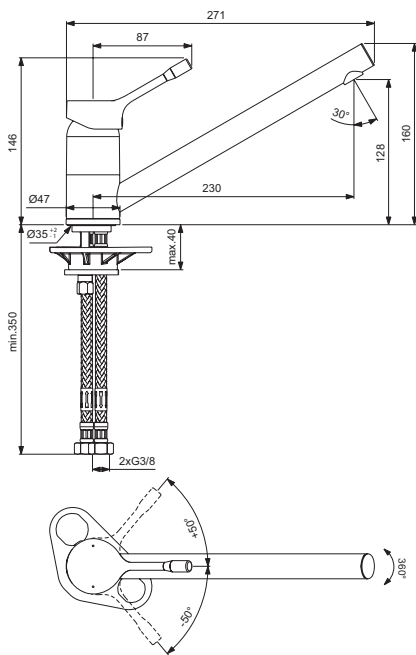

Einhebel-Küchenarmatur

Modell	Bestell-Nr.
Einhebel-Küchenarmatur	BC292GN

- schwenkbarer Rohrauslauf
- Griffhebel aus Metall
- Oberfläche Edelstahl-Finish
- Ausladung 230 mm
- Höhe* 128 mm
- Ø Auslauf 22 mm
- 38 mm FirmaFlow™ CLICK-Kartusche mit keramischen Dichtscheiben und Heißwassertemperaturbegrenzer
- BlueStart
- EASY-FIX-Befestigung

Einhebel-Küchenarmatur Niederdruck-Version

Modell	Bestell-Nr.
Einhebel-Küchenarmatur Niederdruck-Version	BC293AA

- schwenkbarer Rohrauslauf
- Griffhebel aus Metall
- Oberfläche chrom
- Ausladung 230 mm
- Höhe* 128 mm
- Ø Auslauf 22 mm
- 38 mm FirmaFlow™ CLICK-Kartusche mit keramischen Dichtscheiben und Heißwassertemperaturbegrenzer
- Niederdruckausführung für offene Heißwasserbereiter
- EASY-FIX-Befestigung