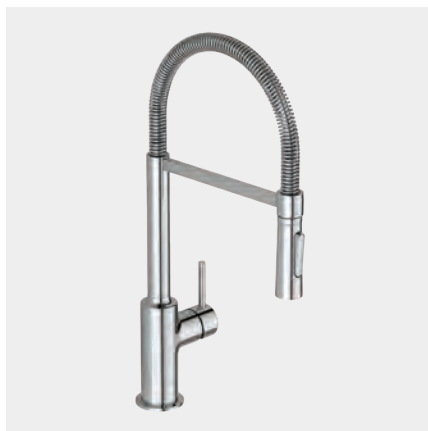

Abb.: BC176AA

CERALOOK

- schwenkbarer Rohrauslauf, hoch angesetzt
- formschöner Design-Griffhebel aus Metall
- Oberfläche chrom, ausgewählte Modelle in Edelstahl-Finish
- auch in Niederdruck-Ausführung
- 38 mm™ FirmaFlow-Kartusche
- Schaftbefestigung für sicheren Stand
- 1-Funktion-Auszugsbrause chrom
- 2-Funktion-Auszugsbrause schwarz-matt

Einhebel-Küchenarmatur mit 2F-Handbrause, ausziehbar

Modell	Bestell-Nr.
Einhebel-Küchenarmatur	BC297AA

- schwenkbarer Rohrauslauf
- Griffhebel aus Metall
- Oberfläche chrom
- Ausladung 233 mm
- Höhe* 170 mm
- Ø Auslauf 29 mm
- 38 mm FirmaFlow™ CLICK-Kartusche mit keramischen Dichtscheiben und Heißwassertemperaturbegrenzer
- ausziehbare 2-Funktion-Handbrause schwarz-matt
- BlueStart
- Schaftbefestigung

Einhebel-Küchenarmatur mit 2F-Handbrause, ausziehbar

Modell	Bestell-Nr.
Einhebel-Küchenarmatur	BC297GN

- schwenkbarer Rohrauslauf
- Griffhebel aus Metall
- Oberfläche Edelstahl-Finish
- Ausladung 233 mm
- Höhe* 170 mm
- Ø Auslauf 29 mm
- 38 mm FirmaFlow™ CLICK-Kartusche mit keramischen Dichtscheiben und Heißwassertemperaturbegrenzer
- ausziehbare 2-Funktion-Handbrause schwarz-matt
- BlueStart
- Schaftbefestigung

Einhebel-Küchenarmatur mit 2F-Handbrause

Semi Pro-Version

Modell	Bestell-Nr.
Küchenarmatur Semi Pro-Version	BC302AA

- schwenkbarer Handbrausehalter
- Semi Pro-Griffhebel aus Metall
- Oberfläche chrom
- Ausladung 215 mm
- Höhe* 202 mm
- 35 mm Kartusche mit keramischen Dichtscheiben und Heißwassertemperaturbegrenzer
- 2-Funktion-Handbrause an federgeführtem Brauseschlauch
- Schaftbefestigung