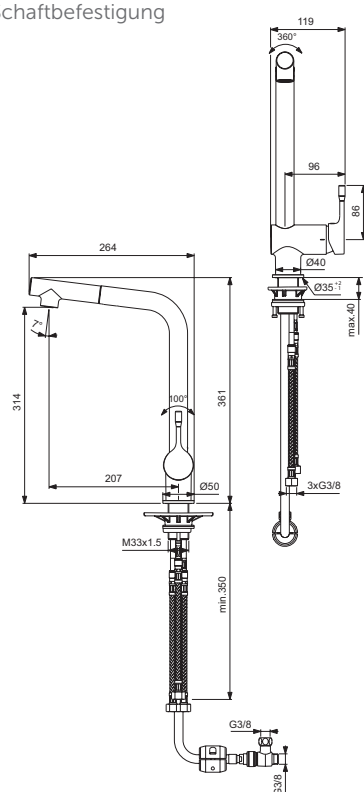

Einhebel-Küchenarmatur mit hohem Auslauf Niederdruck-Version

Modell	Bestell-Nr.
Einhebel-Küchenarmatur Niederdruck-Version	BC175AA

- schwenkbarer Rohrauslauf
- Griffhebel aus Metall
- Oberfläche chrom
- Ausladung 225 mm
- Höhe* 322 mm
- Ø Auslauf 22 mm
- 38 mm FirmaFlow™ CLICK-Kartusche mit keramischen Dichtscheiben und Heißwassertemperaturbegrenzer
- Niederdruckausführung für offene Heißwasserbereiter
- Schaftbefestigung

Einhebel-Küchenarmatur mit 1F-Handbrause, ausziehbar

Modell	Bestell-Nr.
Einhebel-Küchenarmatur	BC176AA

- schwenkbarer Rohrauslauf
- Griffhebel aus Metall
- Oberfläche chrom
- Ausladung 207 mm
- Höhe* 313 mm
- Ø Auslauf 30 mm
- 38 mm FirmaFlow™ CLICK-Kartusche mit keramischen Dichtscheiben und Heißwassertemperaturbegrenzer
- ausziehbare 1-Funktion-Handbrause
- Schaftbefestigung

Einhebel-Küchenarmatur mit 1F-Handbrause, ausziehbar Niederdruck-Version

Modell	Bestell-Nr.
Einhebel-Küchenarmatur Niederdruck-Version	BC177AA

- schwenkbarer Rohrauslauf
- Griffhebel aus Metall
- Oberfläche chrom
- Ausladung 207 mm
- Höhe* 314 mm
- Ø Auslauf 30 mm
- 38 mm FirmaFlow™ CLICK-Kartusche mit keramischen Dichtscheiben und Heißwassertemperaturbegrenzer
- ausziehbare 1-Funktion-Handbrause
- Niederdruckausführung für offene Heißwasserbereiter
- Schaftbefestigung

Einhebel-Küchenarmatur mit 2F-Handbrause, ausziehbar

Modell	Bestell-Nr.
Einhebel-Küchenarmatur	BC178AA

- schwenkbarer Rohrauslauf
- Griffhebel aus Metall
- Oberfläche chrom
- Ausladung 225 mm
- Höhe* 322 mm
- Ø Auslauf 30 mm
- 38 mm FirmaFlow™ CLICK-Kartusche mit keramischen Dichtscheiben und Heißwassertemperaturbegrenzer
- ausziehbare 2-Funktion-Handbrause schwarz-matt
- Schaftbefestigung