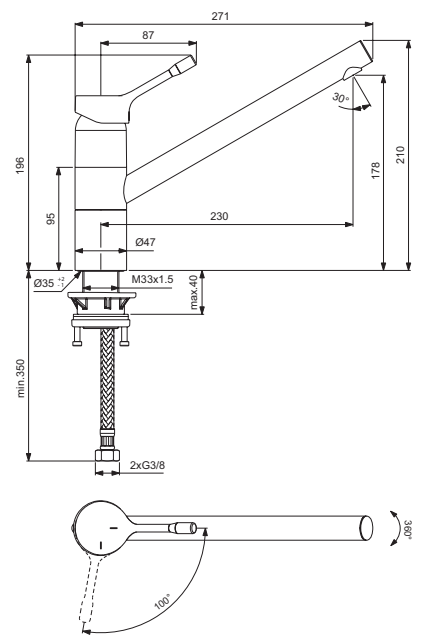

Einhebel-Küchenarmatur Niederdruck-Version

Modell	Bestell-Nr.
Einhebel-Küchenarmatur Niederdruck-Version	BC293AA

- schwenkbarer Rohrauslauf
- Griffhebel aus Metall
- Oberfläche chrom
- Ausladung 230 mm
- Höhe* 128 mm
- Ø Auslauf 22 mm
- 38 mm FirmaFlow™ CLICK-Kartusche mit keramischen Dichtscheiben und Heißwassertemperaturbegrenzer
- Niederdruckausführung für offene Heißwasserbereiter
- EASY-FIX-Befestigung

Einhebel-Küchenarmatur mit 1F-Handbrause, ausziehbar

Modell	Bestell-Nr.
Einhebel-Küchenarmatur	BC294AA

- schwenkbarer Rohrauslauf
- Griffhebel aus Metall
- Oberfläche chrom
- Ausladung 220 mm
- Höhe* 112 mm
- Ø Auslauf 29 mm
- 38 mm FirmaFlow™ CLICK-Kartusche mit keramischen Dichtscheiben und Heißwassertemperaturbegrenzer
- Ausziehbare 1-Funktion-Handbrause
- BlueStart
- Schaftbefestigung

Einhebel-Küchenarmatur mit hoch angesetztem Auslauf

Modell	Bestell-Nr.
Einhebel-Küchenarmatur	BC295AA

- schwenkbarer Rohrauslauf
- Griffhebel aus Metall
- Oberfläche chrom
- Ausladung 230 mm
- Höhe* 178 mm
- Ø Auslauf 22 mm
- 38 mm FirmaFlow™ CLICK-Kartusche mit keramischen Dichtscheiben und Heißwassertemperaturbegrenzer
- BlueStart
- Schaftbefestigung