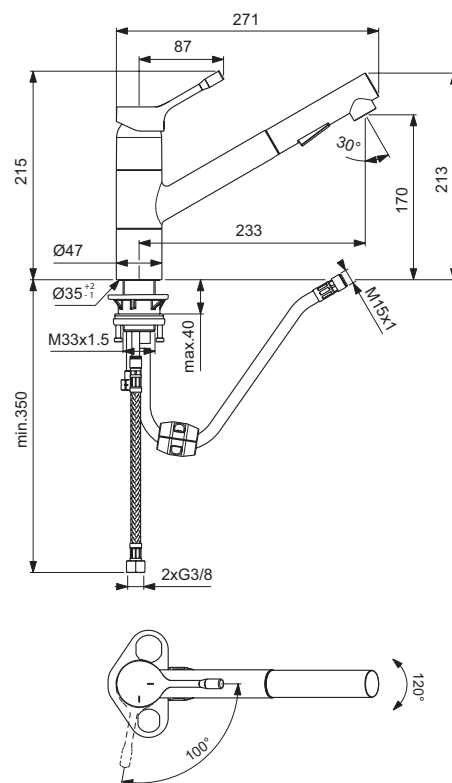

* Nutzbare Höhe unterhalb des Luftsprudlers

CERALOOK

Einhebel-Küchenarmatur mit hoch angesetztm Auslauf

Modell	Bestell-Nr.
Einhebel-Küchenarmatur	BC295GN

- schwenkbarer Rohrauslauf
- Griffhebel aus Metall
- Oberfläche Edelstahl-Finish
- Ausladung 230 mm
- Höhe* 178 mm
- Ø Auslauf 22 mm
- 38 mm FirmaFlow™ CLICK-Kartusche mit keramischen Dichtscheiben und Heißwassertemperaturbegrenzer
- BlueStart
- Schaftbefestigung

Einhebel-Küchenarmatur mit hoch angesetztm Auslauf Niederdruck-Version

Modell	Bestell-Nr.
Einhebel-Küchenarmatur	BC296AA

- schwenkbarer Rohrauslauf
- Griffhebel aus Metall
- Oberfläche chrom
- Ausladung 230 mm
- Höhe* 178 mm
- Ø Auslauf 22 mm
- 38 mm FirmaFlow™ CLICK-Kartusche mit keramischen Dichtscheiben und Heißwassertemperaturbegrenzer
- Niederdruckausführung für offene Heißwasserbereiter
- Schaftbefestigung

Einhebel-Küchenarmatur mit 2F-Handbrause, ausziehbar

Modell	Bestell-Nr.
Einhebel-Küchenarmatur	BC297AA

- schwenkbarer Rohrauslauf
- Griffhebel aus Metall
- Oberfläche chrom
- Ausladung 233 mm
- Höhe* 170 mm
- Ø Auslauf 29 mm
- 38 mm FirmaFlow™ CLICK-Kartusche mit keramischen Dichtscheiben und Heißwassertemperaturbegrenzer
- ausziehbare 2-Funktion-Handbrause schwarz-matt
- BlueStart
- Schaftbefestigung

Einhebel-Küchenarmatur mit 2F-Handbrause, ausziehbar

Modell	Bestell-Nr.
Einhebel-Küchenarmatur	BC297GN

- schwenkbarer Rohrauslauf
- Griffhebel aus Metall
- Oberfläche Edelstahl-Finish
- Ausladung 233 mm
- Höhe* 170 mm
- Ø Auslauf 29 mm
- 38 mm FirmaFlow™ CLICK-Kartusche mit keramischen Dichtscheiben und Heißwassertemperaturbegrenzer
- ausziehbare 2-Funktion-Handbrause schwarz-matt
- BlueStart
- Schaftbefestigung