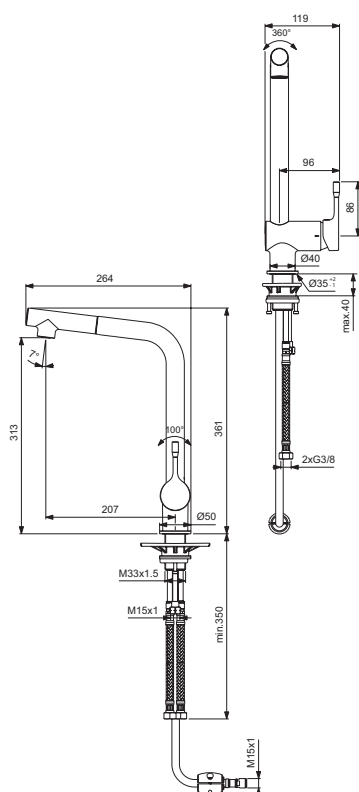

Einhebel-Küchenarmatur mit hohem Auslauf

Modell	Bestell-Nr.
Einhebel-Küchenarmatur	BC174GN

- schwenkbarer Rohrauslauf
- Griffhebel aus Metall
- Oberfläche Edelstahl-Finish
- Ausladung 225 mm
- Höhe* 322 mm
- Ø Auslauf 22 mm
- 38 mm FirmaFlow™ CLICK-Kartusche mit keramischen Dichtscheiben und Heißwassertemperaturbegrenzer
- Schaftbefestigung

Einhebel-Küchenarmatur mit hohem Auslauf Niederdruck-Version

Modell	Bestell-Nr.
Einhebel-Küchenarmatur Niederdruck-Version	BC175AA

- schwenkbarer Rohrauslauf
- Griffhebel aus Metall
- Oberfläche chrom
- Ausladung 225 mm
- Höhe* 322 mm
- Ø Auslauf 22 mm
- 38 mm FirmaFlow™ CLICK-Kartusche mit keramischen Dichtscheiben und Heißwassertemperaturbegrenzer
- Niederdruckausführung für offene Heißwasserbereiter
- Schaftbefestigung

Einhebel-Küchenarmatur mit 1F-Handbrause, ausziehbar

Modell	Bestell-Nr.
Einhebel-Küchenarmatur	BC176AA

- schwenkbarer Rohrauslauf
- Griffhebel aus Metall
- Oberfläche chrom
- Ausladung 207 mm
- Höhe* 313 mm
- Ø Auslauf 30 mm
- 38 mm FirmaFlow™ CLICK-Kartusche mit keramischen Dichtscheiben und Heißwassertemperaturbegrenzer
- ausziehbare 1-Funktion-Handbrause
- Schaftbefestigung

Einhebel-Küchenarmatur mit 1F-Handbrause, ausziehbar Niederdruck-Version

Modell	Bestell-Nr.
Einhebel-Küchenarmatur Niederdruck-Version	BC177AA

- schwenkbarer Rohrauslauf
- Griffhebel aus Metall
- Oberfläche chrom
- Ausladung 207 mm
- Höhe* 314 mm
- Ø Auslauf 30 mm
- 38 mm FirmaFlow™ CLICK-Kartusche mit keramischen Dichtscheiben und Heißwassertemperaturbegrenzer
- ausziehbare 1-Funktion-Handbrause
- Niederdruckausführung für offene Heißwasserbereiter
- Schaftbefestigung