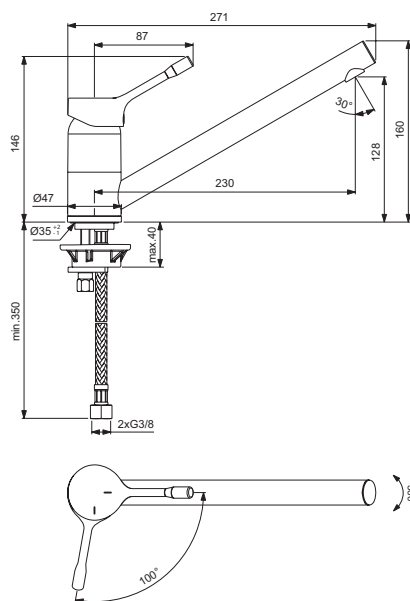

Einhebel-Küchenarmatur mit 2F-Handbrause, ausziehbar

Modell	Bestell-Nr.
Einhebel-Küchenarmatur	BC178AA

- schwenkbarer Rohrauslauf
- Griffhebel aus Metall
- Oberfläche chrom
- Ausladung 225 mm
- Höhe* 322 mm
- Ø Auslauf 30 mm
- 38 mm FirmaFlow™ CLICK-Kartusche mit keramischen Dichtscheiben und Heißwassertemperaturbegrenzer
- ausziehbare 2-Funktion-Handbrause schwarz-matt
- Schaftbefestigung

* Nutzbare Höhe unterhalb des Luftsprudlers

CERALOOK

Einhebel-Küchenarmatur mit 2F-Handbrause, ausziehbar

Modell	Bestell-Nr.
Einhebel-Küchenarmatur	BC178GN

- schwenkbarer Rohrauslauf
- Griffhebel aus Metall
- Oberfläche Edelstahl-Finish
- Ausladung 225 mm
- Höhe* 322 mm
- Ø Auslauf 30 mm
- 38 mm FirmaFlow™ CLICK-Kartusche mit keramischen Dichtscheiben und Heißwassertemperaturbegrenzer
- ausziehbare 2-Funktion-Handbrause schwarz-matt
- Schaftbefestigung

Einhebel-Küchenarmatur

Modell	Bestell-Nr.
Einhebel-Küchenarmatur	BC292AA

- schwenkbarer Rohrauslauf
- Griffhebel aus Metall
- Oberfläche chrom
- Ausladung 230 mm
- Höhe* 128 mm
- Ø Auslauf 22 mm
- 38 mm FirmaFlow™ CLICK-Kartusche mit keramischen Dichtscheiben und Heißwassertemperaturbegrenzer
- BlueStart
- EASY-FIX-Befestigung