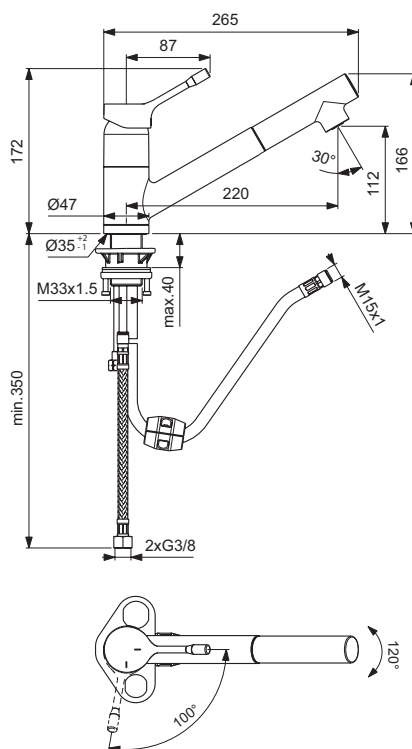

Einhebel-Küchenarmatur

Modell	Bestell-Nr.
Einhebel-Küchenarmatur	BC292GN

- schwenkbarer Rohrauslauf
- Griffhebel aus Metall
- Oberfläche Edelstahl-Finish
- Ausladung 230 mm
- Höhe* 128 mm
- Ø Auslauf 22 mm
- 38 mm FirmaFlow™ CLICK-Kartusche mit keramischen Dichtscheiben und Heißwassertemperaturbegrenzer
- BlueStart
- EASY-FIX-Befestigung

Einhebel-Küchenarmatur Niederdruck-Version

Modell	Bestell-Nr.
Einhebel-Küchenarmatur Niederdruck-Version	BC293AA

- schwenkbarer Rohrauslauf
- Griffhebel aus Metall
- Oberfläche chrom
- Ausladung 230 mm
- Höhe* 128 mm
- Ø Auslauf 22 mm
- 38 mm FirmaFlow™ CLICK-Kartusche mit keramischen Dichtscheiben und Heißwassertemperaturbegrenzer
- Niederdruckausführung für offene Heißwasserbereiter
- EASY-FIX-Befestigung

Einhebel-Küchenarmatur mit 1F-Handbrause, ausziehbar

Modell	Bestell-Nr.
Einhebel-Küchenarmatur	BC294AA

- schwenkbarer Rohrauslauf
- Griffhebel aus Metall
- Oberfläche chrom
- Ausladung 220 mm
- Höhe* 112 mm
- Ø Auslauf 29 mm
- 38 mm FirmaFlow™ CLICK-Kartusche mit keramischen Dichtscheiben und Heißwassertemperaturbegrenzer
- Ausziehbare 1-Funktion-Handbrause
- BlueStart
- Schaftbefestigung

Einhebel-Küchenarmatur mit hoch angesetztem Auslauf

Modell	Bestell-Nr.
Einhebel-Küchenarmatur	BC295AA

- schwenkbarer Rohrauslauf
- Griffhebel aus Metall
- Oberfläche chrom
- Ausladung 230 mm
- Höhe* 178 mm
- Ø Auslauf 22 mm
- 38 mm FirmaFlow™ CLICK-Kartusche mit keramischen Dichtscheiben und Heißwassertemperaturbegrenzer
- BlueStart
- Schaftbefestigung