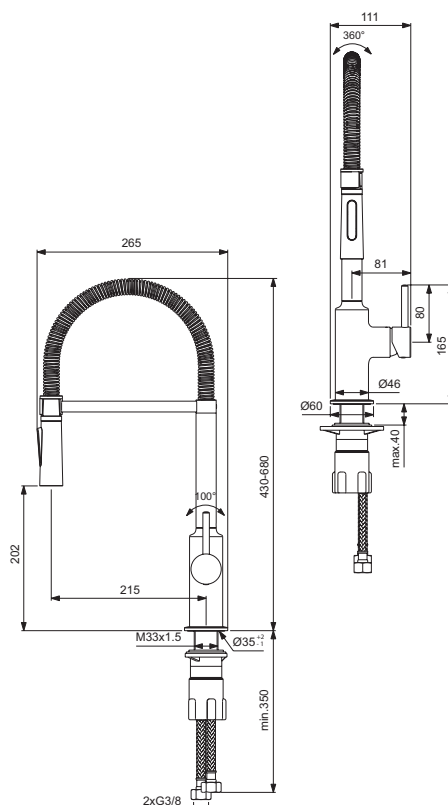

Einhebel-Küchenarmatur mit 2F-Handbrause, ausziehbar

Modell	Bestell-Nr.
Einhebel-Küchenarmatur	BC297AA

- schwenkbarer Rohrauslauf
- Griffhebel aus Metall
- Oberfläche chrom
- Ausladung 233 mm
- Höhe* 170 mm
- Ø Auslauf 29 mm
- 38 mm FirmaFlow™ CLICK-Kartusche mit keramischen Dichtscheiben und Heißwassertemperaturbegrenzer
- ausziehbare 2-Funktion-Handbrause schwarz-matt
- BlueStart
- Schaftbefestigung

Einhebel-Küchenarmatur mit 2F-Handbrause, ausziehbar

Modell	Bestell-Nr.
Einhebel-Küchenarmatur	BC297GN

- schwenkbarer Rohrauslauf
- Griffhebel aus Metall
- Oberfläche Edelstahl-Finish
- Ausladung 233 mm
- Höhe* 170 mm
- Ø Auslauf 29 mm
- 38 mm FirmaFlow™ CLICK-Kartusche mit keramischen Dichtscheiben und Heißwassertemperaturbegrenzer
- ausziehbare 2-Funktion-Handbrause schwarz-matt
- BlueStart
- Schaftbefestigung

Einhebel-Küchenarmatur mit 2F-Handbrause

Semi Pro-Version

Modell	Bestell-Nr.
Küchenarmatur Semi Pro-Version	BC302AA

- schwenkbarer Handbrausehalter
- Semi Pro-Griffhebel aus Metall
- Oberfläche chrom
- Ausladung 215 mm
- Höhe* 202 mm
- 35 mm Kartusche mit keramischen Dichtscheiben und Heißwassertemperaturbegrenzer
- 2-Funktion-Handbrause an federgeführtem Brauseschlauch
- Schaftbefestigung