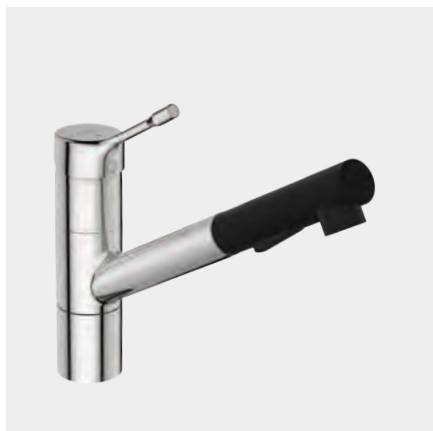

Einhebel-Küchenarmatur mit hoch angesetztm Auslauf Niederdruck-Version

Modell	Bestell-Nr.
Einhebel-Küchenarmatur	BC296AA

- schwenkbarer Rohrauslauf
- Griffhebel aus Metall
- Oberfläche chrom
- Ausladung 230 mm
- Höhe* 178 mm
- Ø Auslauf 22 mm
- 38 mm FirmaFlow™ CLICK-Kartusche mit keramischen Dichtscheiben und Heißwassertemperaturbegrenzer
- Niederdruckausführung für offene Heißwasserbereiter
- Schaftbefestigung

Einhebel-Küchenarmatur mit 2F-Handbrause, ausziehbar

Modell	Bestell-Nr.
Einhebel-Küchenarmatur	BC297AA

- schwenkbarer Rohrauslauf
- Griffhebel aus Metall
- Oberfläche chrom
- Ausladung 233 mm
- Höhe* 170 mm
- Ø Auslauf 29 mm
- 38 mm FirmaFlow™ CLICK-Kartusche mit keramischen Dichtscheiben und Heißwassertemperaturbegrenzer
- ausziehbare 2-Funktion-Handbrause schwarz-matt
- BlueStart
- Schaftbefestigung

Einhebel-Küchenarmatur mit 2F-Handbrause, ausziehbar

Modell	Bestell-Nr.
Einhebel-Küchenarmatur	BC297GN

- schwenkbarer Rohrauslauf
- Griffhebel aus Metall
- Oberfläche Edelstahl-Finish
- Ausladung 233 mm
- Höhe* 170 mm
- Ø Auslauf 29 mm
- 38 mm FirmaFlow™ CLICK-Kartusche mit keramischen Dichtscheiben und Heißwassertemperaturbegrenzer
- ausziehbare 2-Funktion-Handbrause schwarz-matt
- BlueStart
- Schaftbefestigung

Einhebel-Küchenarmatur mit 2F-Handbrause

Semi Pro-Version

Modell	Bestell-Nr.
Küchenarmatur Semi Pro-Version	BC302AA

- schwenkbarer Handbrausehalter
- Semi Pro-Griffhebel aus Metall
- Oberfläche chrom
- Ausladung 215 mm
- Höhe* 202 mm
- 35 mm Kartusche mit keramischen Dichtscheiben und Heißwassertemperaturbegrenzer
- 2-Funktion-Handbrause an federgeführtem Brauseschlauch
- Schaftbefestigung