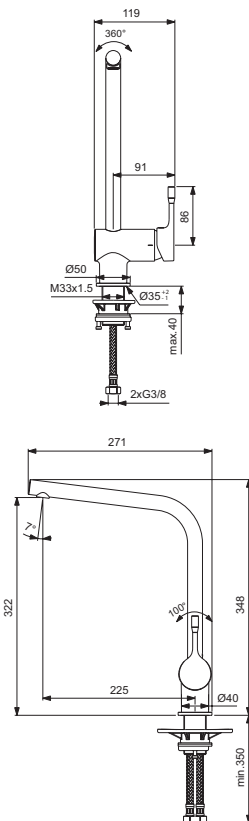

SEMI PRO-AUSFÜHRUNG

- schwenkbarer Brausehalter
- Semi Pro-Griffhebel aus Metall
- Oberfläche chrom
- 35 mm Keramik-Kartusche mit Heißwassertemperaturbegrenzer
- 2-Funktion-Handbrause an federgeführtem Brause-schlauch
- Schaftebefestigung

Abb.: BC302AA

CERALOOK

Einhebel-Küchenarmatur mit hohem Auslauf

Modell	Bestell-Nr.
Einhebel-Küchenarmatur	BC174AA

- schwenkbarer Rohrauslauf
- Griffhebel aus Metall
- Oberfläche chrom
- Ausladung 225 mm
- Höhe* 322 mm
- Ø Auslauf 22 mm
- 38 mm FirmaFlow™ CLICK-Kartusche mit keramischen Dichtscheiben und Heißwassertemperaturbegrenzer
- Schaftbefestigung

Einhebel-Küchenarmatur mit hohem Auslauf

Modell	Bestell-Nr.
Einhebel-Küchenarmatur	BC174GN

- schwenkbarer Rohrauslauf
- Griffhebel aus Metall
- Oberfläche Edelstahl-Finish
- Ausladung 225 mm
- Höhe* 322 mm
- Ø Auslauf 22 mm
- 38 mm FirmaFlow™ CLICK-Kartusche mit keramischen Dichtscheiben und Heißwassertemperaturbegrenzer
- Schaftbefestigung

Einhebel-Küchenarmatur mit hohem Auslauf Niederdruck-Version

Modell	Bestell-Nr.
Einhebel-Küchenarmatur Niederdruck-Version	BC175AA

- schwenkbarer Rohrauslauf
- Griffhebel aus Metall
- Oberfläche chrom
- Ausladung 225 mm
- Höhe* 322 mm
- Ø Auslauf 22 mm
- 38 mm FirmaFlow™ CLICK-Kartusche mit keramischen Dichtscheiben und Heißwassertemperaturbegrenzer
- Niederdruckausführung für offene Heißwasserbereiter
- Schaftbefestigung