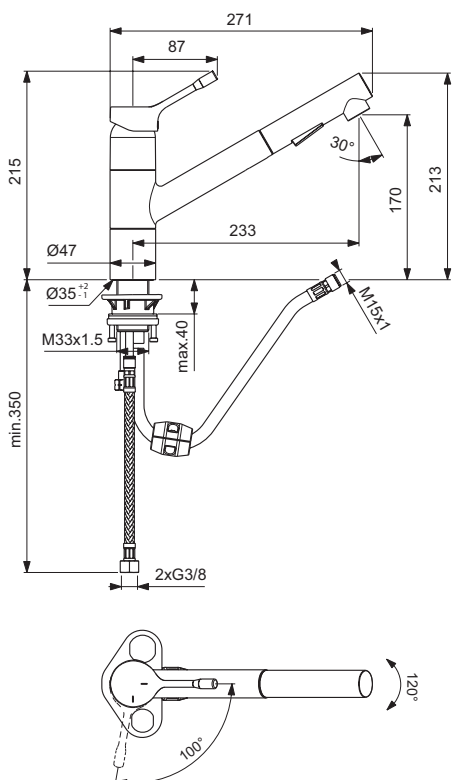

Einhebel-Küchenarmatur mit hoch angesetztm Auslauf Niederdruck-Version

Modell	Bestell-Nr.
Einhebel-Küchenarmatur	BC296AA

- schwenkbarer Rohrauslauf
- Griffhebel aus Metall
- Oberfläche chrom
- Ausladung 230 mm
- Höhe* 178 mm
- Ø Auslauf 22 mm
- 38 mm FirmaFlow™ CLICK-Kartusche mit keramischen Dichtscheiben und Heißwassertemperaturbegrenzer
- Niederdruckausführung für offene Heißwasserbereiter
- Schaftbefestigung

Einhebel-Küchenarmatur mit 2F-Handbrause, ausziehbar

Modell	Bestell-Nr.
Einhebel-Küchenarmatur	BC297AA

- schwenkbarer Rohrauslauf
- Griffhebel aus Metall
- Oberfläche chrom
- Ausladung 233 mm
- Höhe* 170 mm
- Ø Auslauf 29 mm
- 38 mm FirmaFlow™ CLICK-Kartusche mit keramischen Dichtscheiben und Heißwassertemperaturbegrenzer
- ausziehbare 2-Funktion-Handbrause schwarz-matt
- BlueStart
- Schaftbefestigung

Einhebel-Küchenarmatur mit 2F-Handbrause, ausziehbar

Modell	Bestell-Nr.
Einhebel-Küchenarmatur	BC297GN

- schwenkbarer Rohrauslauf
- Griffhebel aus Metall
- Oberfläche Edelstahl-Finish
- Ausladung 233 mm
- Höhe* 170 mm
- Ø Auslauf 29 mm
- 38 mm FirmaFlow™ CLICK-Kartusche mit keramischen Dichtscheiben und Heißwassertemperaturbegrenzer
- ausziehbare 2-Funktion-Handbrause schwarz-matt
- BlueStart
- Schaftbefestigung