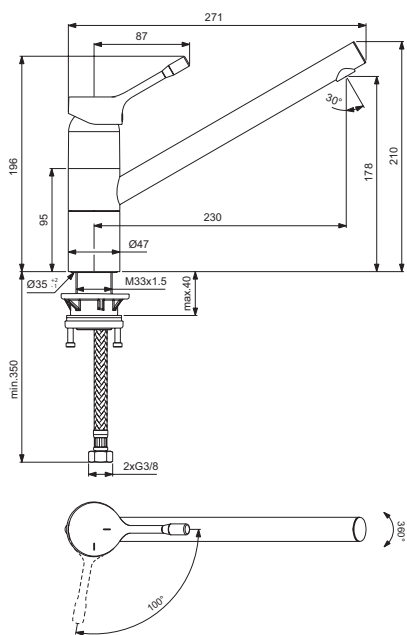

Einhebel-Küchenarmatur mit hoch angesetztem Auslauf

Modell	Bestell-Nr.
Einhebel-Küchenarmatur	BC295AA

- schwenkbarer Rohrauslauf
- Griffhebel aus Metall
- Oberfläche chrom
- Ausladung 230 mm
- Höhe* 178 mm
- Ø Auslauf 22 mm
- 38 mm FirmaFlow™ CLICK-Kartusche mit keramischen Dichtscheiben und Heißwassertemperaturbegrenzer
- BlueStart
- Schaftbefestigung

* Nutzbare Höhe unterhalb des Luftsprudlers

CERALOOK

Einhebel-Küchenarmatur mit hoch angesetztm Auslauf

Modell	Bestell-Nr.
Einhebel-Küchenarmatur	BC295GN

- schwenkbarer Rohrauslauf
- Griffhebel aus Metall
- Oberfläche Edelstahl-Finish
- Ausladung 230 mm
- Höhe* 178 mm
- Ø Auslauf 22 mm
- 38 mm FirmaFlow™ CLICK-Kartusche mit keramischen Dichtscheiben und Heißwassertemperaturbegrenzer
- BlueStart
- Schaftbefestigung

Einhebel-Küchenarmatur mit hoch angesetztm Auslauf Niederdruck-Version

Modell	Bestell-Nr.
Einhebel-Küchenarmatur	BC296AA

- schwenkbarer Rohrauslauf
- Griffhebel aus Metall
- Oberfläche chrom
- Ausladung 230 mm
- Höhe* 178 mm
- Ø Auslauf 22 mm
- 38 mm FirmaFlow™ CLICK-Kartusche mit keramischen Dichtscheiben und Heißwassertemperaturbegrenzer
- Niederdruckausführung für offene Heißwasserbereiter
- Schaftbefestigung