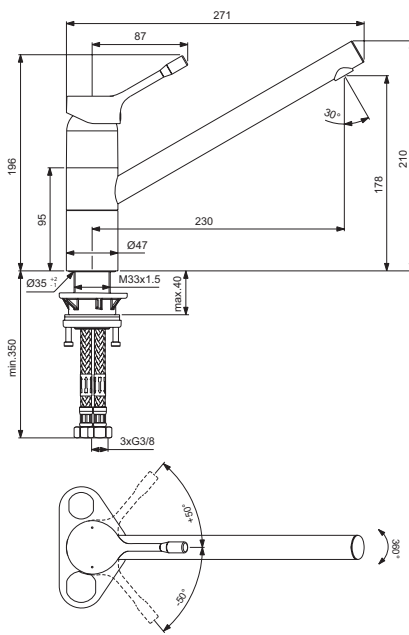

Einhebel-Küchenarmatur mit hoch angesetztem Auslauf

Modell	Bestell-Nr.
Einhebel-Küchenarmatur	BC295AA

- schwenkbarer Rohrauslauf
- Griffhebel aus Metall
- Oberfläche chrom
- Ausladung 230 mm
- Höhe* 178 mm
- Ø Auslauf 22 mm
- 38 mm FirmaFlow™ CLICK-Kartusche mit keramischen Dichtscheiben und Heißwassertemperaturbegrenzer
- BlueStart
- Schaftbefestigung

* Nutzbare Höhe unterhalb des Luftsprudlers

CERALOOK

Einhebel-Küchenarmatur mit hoch angesetztm Auslauf

Modell	Bestell-Nr.
Einhebel-Küchenarmatur	BC295GN

- schwenkbarer Rohrauslauf
- Griffhebel aus Metall
- Oberfläche Edelstahl-Finish
- Ausladung 230 mm
- Höhe* 178 mm
- Ø Auslauf 22 mm
- 38 mm FirmaFlow™ CLICK-Kartusche mit keramischen Dichtscheiben und Heißwassertemperaturbegrenzer
- BlueStart
- Schaftbefestigung

Einhebel-Küchenarmatur mit hoch angesetztm Auslauf Niederdruck-Version

Modell	Bestell-Nr.
Einhebel-Küchenarmatur	BC296AA

- schwenkbarer Rohrauslauf
- Griffhebel aus Metall
- Oberfläche chrom
- Ausladung 230 mm
- Höhe* 178 mm
- Ø Auslauf 22 mm
- 38 mm FirmaFlow™ CLICK-Kartusche mit keramischen Dichtscheiben und Heißwassertemperaturbegrenzer
- Niederdruckausführung für offene Heißwasserbereiter
- Schaftbefestigung