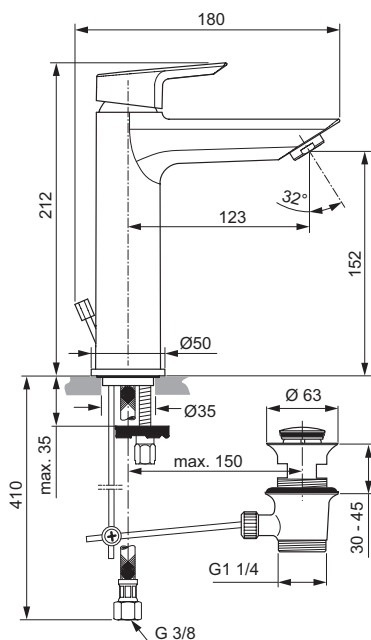

Waschtischarmatur Grande

Modell	Bestell-Nr.
Armatur Grande mit Excenter	A6563AA
Armatur Grande mit Excenter, ND	A6362AA

- 28mm Kartusche mit keramischen Dichtscheiben
- Beiliegender Heißwassertemperaturbegrenzer
- Strahlregler 5 Liter/Minute
- EASY-FIX Schnellmontagesystem

Waschtischarmatur mit hohem Auslauf

Modell	Bestell-Nr.
Armatur mit hohem Rohauslauf	A6571AA

- 28mm Kartusche mit keramischen Dichtscheiben
- Beiliegender Heißwassertemperaturbegrenzer
- Strahlregler 5 Liter/Minute
- EASY-FIX Schnellmontagesystem

Waschtischarmatur Vessel

Modell	Bestell-Nr.
Armatur Vessel verlängerter Sockel und Excenter	A6573AA
Armatur Vessel verlängerter Sockel ohne Excenter	A6375AA

- 28mm Kartusche mit keramischen Dichtscheiben
- Beiliegender Heißwassertemperaturbegrenzer
- Strahlregler 5 Liter/Minute
- EASY-FIX Schnellmontagesystem