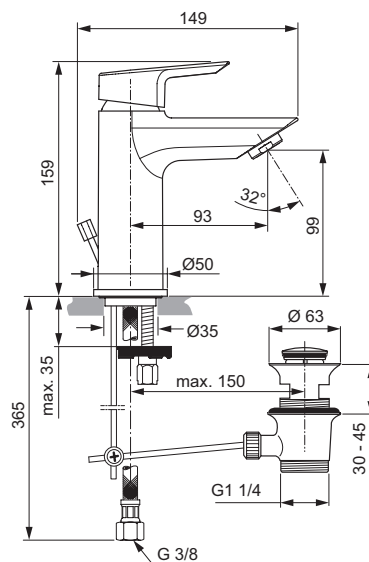

WASCHTISCHARMATUREN

Waschtischarmatur Piccolo

Modell	Bestell-Nr.
Armatur mit Excenter	A6566AA
Armatur ohne Excenter	A6568AA

- 28mm Kartusche mit keramischen Dichtscheiben
- Beiliegender Heißwassertemperaturbegrenzer
- Strahlregler 5 Liter/Minute
- EASY-FIX Schnellmontagesystem

Waschtischarmatur Standard

Modell	Bestell-Nr.
Armatur mit Excenter	A6557AA
Armatur mit Excenter, ND	A6556AA

- 28mm Kartusche mit keramischen Dichtscheiben
- Beiliegender Heißwassertemperaturbegrenzer
- Strahlregler 5 Liter/Minute
- EASY-FIX Schnellmontagesystem