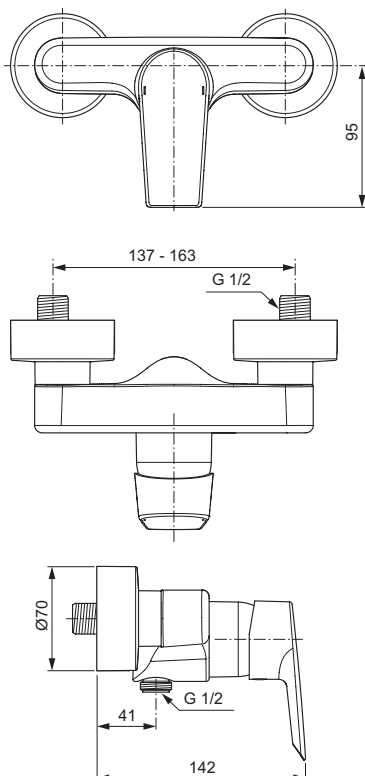

BRAUSEARMATUREN

Brausearmatur Aufputz

Modell
Armatur

Bestell-Nr.
A6694AA

- 40mm Kartusche mit keramischen Dichtscheiben
- Integrierte Heißwassertemperaturbegrenzung
- ECO Funktion
- Verdeckte S-Anschlüsse und Überwurfmuttern

Brausearmatur Unterputz

Modell
Armatur

Bestell-Nr.
A6585AA

- 47mm Kartusche mit keramischen Dichtscheiben
- Integrierte Heißwassertemperaturbegrenzung
- ECO Funktion
- Dicht-Fix Abdichtungssystem
- Superflache Wandrosette