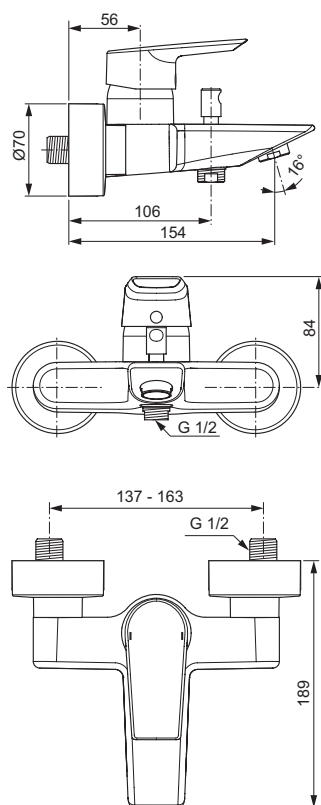

Waschtischarmatur Vessel

Modell	Bestell-Nr.
Armatur Vessel verlängerter Sockel und Excenter	A6573AA
Armatur Vessel verlängerter Sockel ohne Excenter	A6375AA

- 28mm Kartusche mit keramischen Dichtscheiben
- Beiliegender Heißwassertemperaturbegrenzer
- Strahlregler 5 Liter/Minute
- EASY-FIX Schnellmontagesystem

BADEARMATUREN

Wand-Waschtischarmatur Unterputz

Modell **Wandarmatur Bausatz 2** Bestell-Nr. **A6578AA**

- 47mm Kartusche mit keramischen Dichtscheiben
- Integrierte Heißwassertemperaturbegrenzung
- ECO Funktion
- Starrer Gussauslauf
- Strahlregler 5 Liter/Minute
- Metallrossette

Badearmatur Aufputz

Modell **Armatur** Bestell-Nr. **A6695AA**

- 40mm Kartusche mit keramischen Dichtscheiben
- Integrierte Heißwassertemperaturbegrenzung
- ECO Funktion
- Mit automatischer Umschaltung
- Verdeckte S-Anschlüsse und Überwurfmuttern