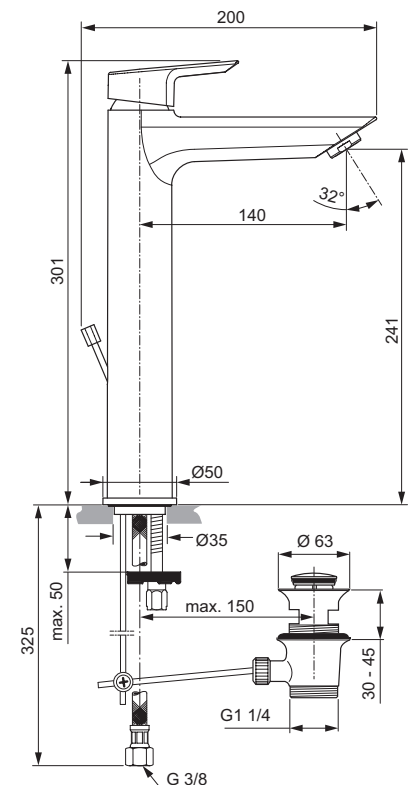

Waschtischarmatur mit hohem Auslauf

Modell	Bestell-Nr.
Armatur mit hohem Rohauslauf	A6571AA

- 28mm Kartusche mit keramischen Dichtscheiben
- Beiliegender Heißwassertemperaturbegrenzer
- Strahlregler 5 Liter/Minute
- EASY-FIX Schnellmontagesystem

Waschtischarmatur Vessel

Modell	Bestell-Nr.
Armatur Vessel verlängerter Sockel und Excenter	A6573AA
Armatur Vessel verlängerter Sockel ohne Excenter	A6375AA

- 28mm Kartusche mit keramischen Dichtscheiben
- Beiliegender Heißwassertemperaturbegrenzer
- Strahlregler 5 Liter/Minute
- EASY-FIX Schnellmontagesystem