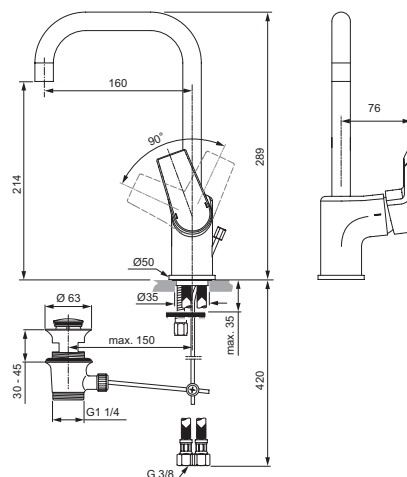

Waschtischarmatur Grande

Modell	Bestell-Nr.
Armatur Grande mit Excenter	A6563AA
Armatur Grande mit Excenter, ND	A6362AA

- 28mm Kartusche mit keramischen Dichtscheiben
- Beiliegender Heißwassertemperaturbegrenzer
- Strahlregler 5 Liter/Minute
- EASY-FIX Schnellmontagesystem

Waschtischarmatur mit hohem Auslauf

Modell	Bestell-Nr.
Armatur mit hohem Rohauslauf	A6571AA

- 28mm Kartusche mit keramischen Dichtscheiben
- Beiliegender Heißwassertemperaturbegrenzer
- Strahlregler 5 Liter/Minute
- EASY-FIX Schnellmontagesystem

Waschtischarmatur Vessel

Modell	Bestell-Nr.
Armatur Vessel verlängerter Sockel und Excenter	A6573AA
Armatur Vessel verlängerter Sockel ohne Excenter	A6375AA

- 28mm Kartusche mit keramischen Dichtscheiben
- Beiliegender Heißwassertemperaturbegrenzer
- Strahlregler 5 Liter/Minute
- EASY-FIX Schnellmontagesystem