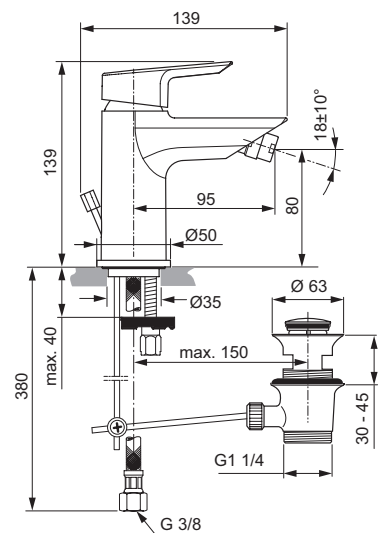

BRAUSEARMATUREN

Brausearmatur Aufputz

Modell
Armatur

Bestell-Nr.
A6694AA

- 40mm Kartusche mit keramischen Dichtscheiben
- Integrierte Heißwassertemperaturbegrenzung
- ECO Funktion
- Verdeckte S-Anschlüsse und Überwurfmuttern

Brausearmatur Unterputz

Modell
Armatur

Bestell-Nr.
A6585AA

- 47mm Kartusche mit keramischen Dichtscheiben
- Integrierte Heißwassertemperaturbegrenzung
- ECO Funktion
- Dicht-Fix Abdichtungssystem
- Superflache Wandrosette

BIDETARMATUR

Bidetarmatur

Modell
Armatur

Bestell-Nr.
A6579AA

- 28mm Kartusche mit keramischen Dichtscheiben
- Beiliegender Heißwassertemperaturbegrenzer
- EASY-FIX Schnellmontagesystem

Ideal Standard GmbH

Euskirchener Straße 80, D – 53121 Bonn
Postfach 1809, D – 53008 Bonn
Telefon: +49 (0) 228 521-0
Telefax: +49 (0) 228 521-241
E-Mail: idealstandard.de@idealstandard.com
www.idealstandard.de