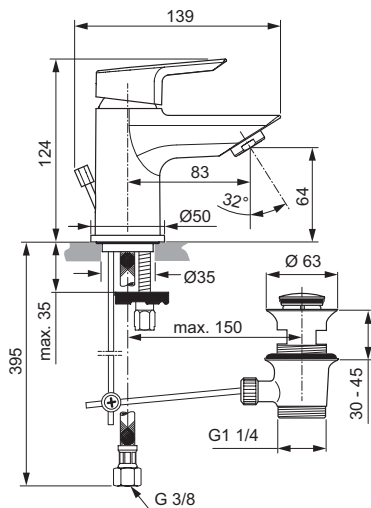

Tesi Brausearmatur Aufputz: Geradlinigkeit bis ins Detail. Die geometrischen Rosetten verdecken die Wandanschlüsse komplett und bilden eine lückenlose Verbindung zum Armaturenkörper.

Tesi Badearmatur Unterputz: Auch die Unterputzmodelle der Tesi Serie bestechen durch ihre konsequente Gestaltung. Superflache Wandrossetten sorgen für eine perfekte Optik.

Tesi Badearmatur Aufputz: Schön anzuschauen, schön funktional. Die Badearmatur mit ihrem griffigen Zugknopf erleichtert das Umschalten von Bade- auf Brausefunktion.

EINE FÜR ALLE FÄLLE

Die Unterputz-Modelle der Tesi basieren auf der universellen EASY-Box und lassen damit keine Wünsche offen: Besonders einfache und vor allem flexible Installation dank des FAST-Fix Befestigungskonzeptes. 3-fache Sicherheit dank DICHT-Fix gegen Wasser von innen und außen und damit optimale Abdichtung zum Mauerwerk gegen Feuchtigkeit. Auch als eigensichere Variante gemäß DIN EN 1717 (Trinkwasserschutz), mit Sicherungseinrichtung für Wannenabgang verfügbar. Die Erfüllung der DIN 4109 (Schallschutz im Hochbau) Geräuschklasse 1 ist dabei selbstverständlich.

WASCHTISCHARMATUREN

Waschtischarmatur Piccolo

Modell	Bestell-Nr.
Armatur mit Excenter	A6566AA
Armatur ohne Excenter	A6568AA

- 28mm Kartusche mit keramischen Dichtscheiben
- Beiliegender Heißwassertemperaturbegrenzer
- Strahlregler 5 Liter/Minute
- EASY-FIX Schnellmontagesystem