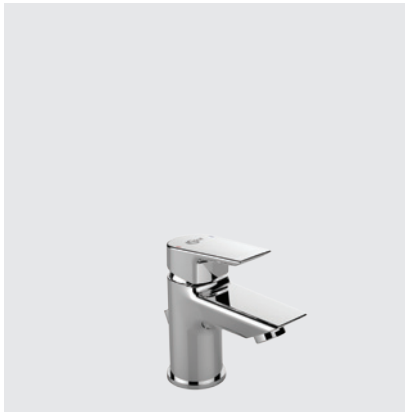

WASCHTISCHARMATUREN

Waschtischarmatur Piccolo

Modell	Bestell-Nr.
Armatur mit Excenter	A6566AA
Armatur ohne Excenter	A6568AA

- 28mm Kartusche mit keramischen Dichtscheiben
- Beiliegender Heißwassertemperaturbegrenzer
- Strahlregler 5 Liter/Minute
- EASY-FIX Schnellmontagesystem