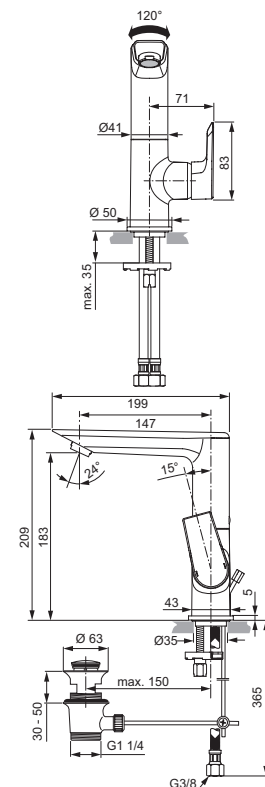

Modell	Bestell-Nr.
Armatur mit hohem schwenkbarem Gussauslauf und Excenter	A6754AA
Armatur mit hohem schwenkbarem Gussauslauf ohne Excenter	A6755AA

- Schwenkbereich einstellbar: 70°, 120°, 360°
- 28mm Kartusche mit keramischen Dichtscheiben
- Beiliegende Heißwassertemperaturbegrenzung
- Strahlregler 5 Liter/Minute
- Strahlwinkel verstellbar +/- 10°
- EASY-FIX Schnellmontagesystem