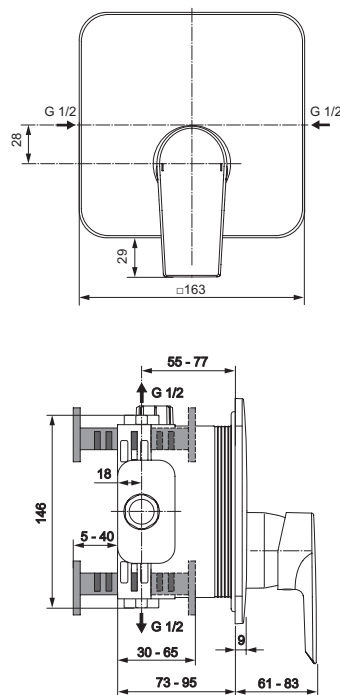

BRAUSEARMATUREN

Brausearmatur Aufputz

Modell
Armatur

Bestell-Nr.
A6694AA

- 40mm Kartusche mit keramischen Dichtscheiben
- Integrierte Heißwassertemperaturbegrenzung
- ECO Funktion
- Verdeckte S-Anschlüsse und Überwurfmuttern

Brausearmatur Unterputz

Modell
Armatur

Bestell-Nr.
A6585AA

- 47mm Kartusche mit keramischen Dichtscheiben
- Integrierte Heißwassertemperaturbegrenzung
- ECO Funktion
- Dicht-Fix Abdichtungssystem
- Superflache Wandrosette