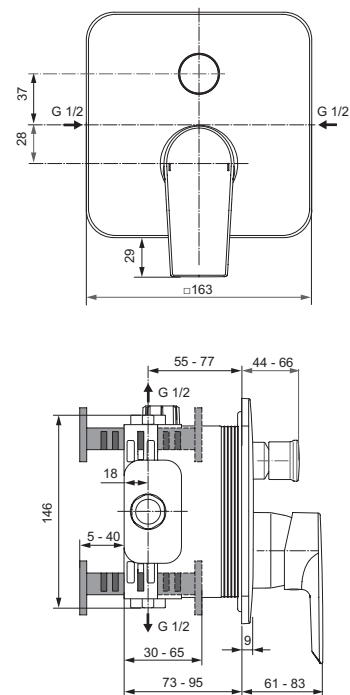

BADEARMATUREN

Wand-Waschtischarmatur Unterputz

Modell **Wandarmatur Bausatz 2** Bestell-Nr. **A6578AA**

- 47mm Kartusche mit keramischen Dichtscheiben
- Integrierte Heißwassertemperaturbegrenzung
- ECO Funktion
- Starrer Gussauslauf
- Strahlregler 5 Liter/Minute
- Metallrossette

Badearmatur Aufputz

Modell **Armatur** Bestell-Nr. **A6695AA**

- 40mm Kartusche mit keramischen Dichtscheiben
- Integrierte Heißwassertemperaturbegrenzung
- ECO Funktion
- Mit automatischer Umschaltung
- Verdeckte S-Anschlüsse und Überwurfmuttern

BRAUSEARMATUREN

Brausearmatur Aufputz

Modell
Armatur

Bestell-Nr.
A6694AA

- 40mm Kartusche mit keramischen Dichtscheiben
- Integrierte Heißwassertemperaturbegrenzung
- ECO Funktion
- Verdeckte S-Anschlüsse und Überwurfmuttern