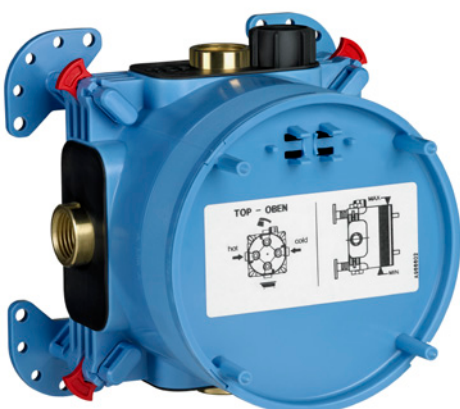

Die TESI Waschtischarmatur ist rund und eckig zugleich. Das macht sie so unverwechselbar und zeitlos schön.

Wie eine Skulptur ragt die hohe TESI Armatur in das Becken und bietet perfekte Bewegungsfreiheit, selbst bei erhöhten Waschschaalen.

Tesi Brausearmatur Aufputz: Geradlinigkeit bis ins Detail. Die geometrischen Rosetten verdecken die Wandanschlüsse komplett und bilden eine lückenlose Verbindung zum Armaturenkörper.

Tesi Badearmatur Unterputz: Auch die Unterputzmodelle der Tesi Serie bestechen durch ihre konsequente Gestaltung. Superflache Wandrossetten sorgen für eine perfekte Optik.

Tesi Badearmatur Aufputz: Schön anzuschauen, schön funktional. Die Badearmatur mit ihrem griffigen Zugknopf erleichtert das Umschalten von Bade- auf Brausefunktion.

EINE FÜR ALLE FÄLLE

Die Unterputz-Modelle der Tesi basieren auf der universellen EASY-Box und lassen damit keine Wünsche offen: Besonders einfache und vor allem flexible Installation dank des FAST-Fix Befestigungskonzeptes. 3-fache Sicherheit dank DICHT-Fix gegen Wasser von innen und außen und damit optimale Abdichtung zum Mauerwerk gegen Feuchtigkeit. Auch als eigensichere Variante gemäß DIN EN 1717 (Trinkwasserschutz), mit Sicherungseinrichtung für Wannenabgang verfügbar. Die Erfüllung der DIN 4109 (Schallschutz im Hochbau) Geräuschklasse 1 ist dabei selbstverständlich.