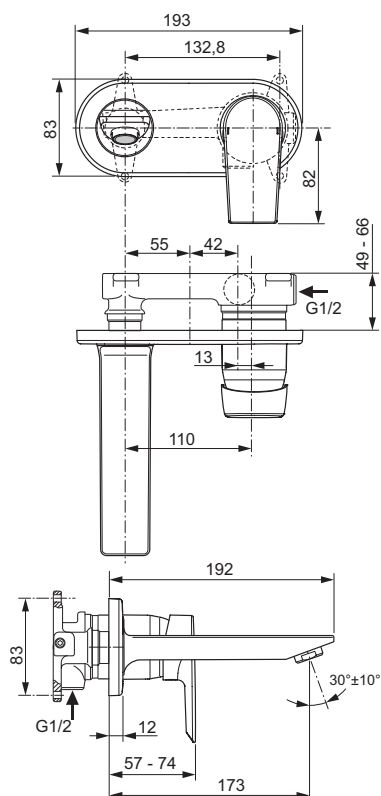

Waschtischarmatur Vessel

Modell	Bestell-Nr.
Armatur Vessel verlängerter Sockel und Excenter	A6573AA
Armatur Vessel verlängerter Sockel ohne Excenter	A6375AA

- 28mm Kartusche mit keramischen Dichtscheiben
- Beiliegender Heißwassertemperaturbegrenzer
- Strahlregler 5 Liter/Minute
- EASY-FIX Schnellmontagesystem

BADEARMATUREN

Wand-Waschtischarmatur Unterputz

Modell **Wandarmatur Bausatz 2** Bestell-Nr. **A6578AA**

- 47mm Kartusche mit keramischen Dichtscheiben
- Integrierte Heißwassertemperaturbegrenzung
- ECO Funktion
- Starrer Gussauslauf
- Strahlregler 5 Liter/Minute
- Metallrossette