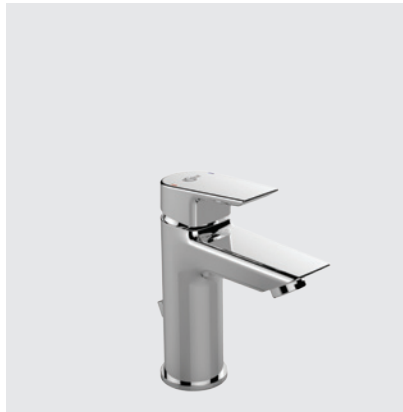

Waschtischarmatur Standard

Modell	Bestell-Nr.
Armatur mit Excenter	A6557AA
Armatur mit Excenter, ND	A6556AA

- 28mm Kartusche mit keramischen Dichtscheiben
- Beiliegender Heißwassertemperaturbegrenzer
- Strahlregler 5 Liter/Minute
- EASY-FIX Schnellmontagesystem