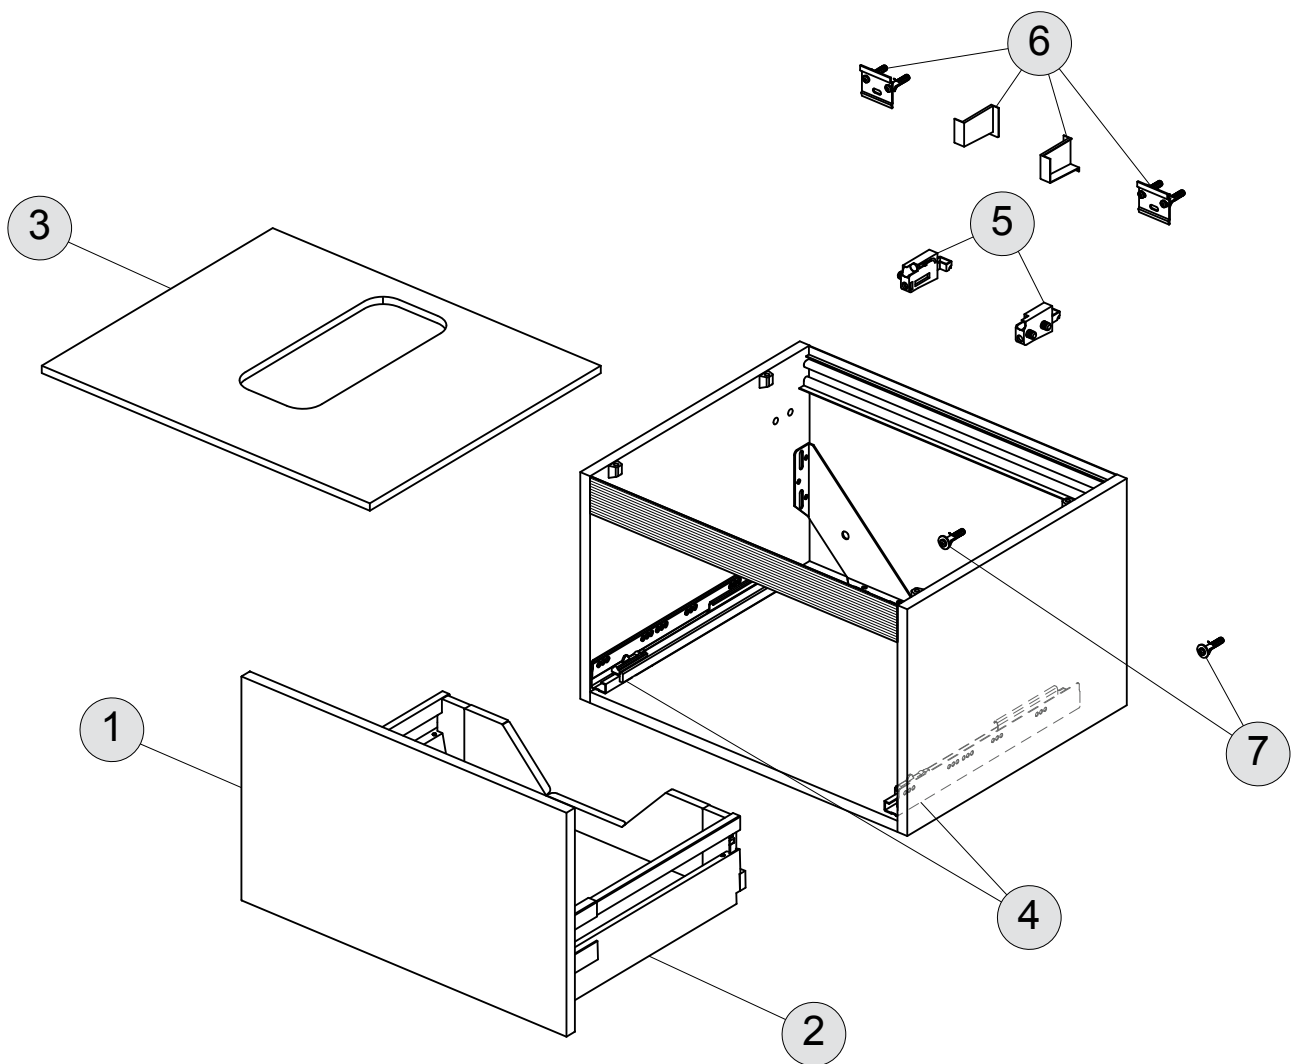

Artikel-Nr.

U8421..

B x T x H mm

500 x 503 x 245

ADAPTO

Produkt	Artikel-Nr.	B x T x H mm
Konsolen-Unterschrank 500 mm, 1 Auszug	U8421..	500 x 503 x 245

Pos.	Bezeichnung	Bestell-Nummer	Menge
1	Schubladenfront 500 mm	UV243..	1 St.
2	Schublade 500 mm (ohne Schubladenfront)	UV24467	1 St.
3	Schubladenauszug 400 mm links & rechts	UV22367	1 St.
4	Schrankaufhänger	RV08267	1 St.
5	Wandbefestigungsset	RV08167	1 St.
6	Sicherungsset Fischer	TV38667	1 St.

Artikel-Nr.

U8594..

B x T x H mm

600 x 505 x 380

ADAPTO

Produkt	Artikel-Nr.	B x T x H mm
Waschtisch-Unterschrank 600 mm, 1 Auszug	U8594..	600 x 505 x 380

Pos.	Bezeichnung	Bestell-Nummer	Menge
1	Schubladenfront 600 mm	UV224..	1 St.
2	Schublade 600 mm (ohne Schubladenfront)	UV22567	1 St.
3	Waschtischplatte 600 mm mit Ausschnitt	UV226..	1 St.
4	Schubladenauszug 400 mm links & rechts	UV22367	1 St.
5	Schrankaufhänger	RV08267	1 St.
6	Wandbefestigungsset	RV08167	1 St.
7	Sicherungsset Fischer	TV38767	1 St.

Artikel-Nr.

U8595..

B x T x H mm

700 x 505 x 380

ADAPTO

Produkt	Artikel-Nr.	B x T x H mm
Waschtisch-Unterschrank 700 mm, 1 Auszug	U8595..	700 x 505 x 380

Pos.	Bezeichnung	Bestell-Nummer	Menge
1	Schubladenfront 700 mm	UV227..	1 St.
2	Schublade 700 mm (ohne Schubladenfront)	UV22867	1 St.
3	Waschtischplatte 700 mm mit Ausschnitt	UV229..	1 St.
4	Schubladenauszug 400 mm links & rechts	UV22367	1 St.
5	Schrankaufhänger	RV08267	1 St.
6	Wandbefestigungsset	RV08167	1 St.
7	Sicherungsset Fischer	TV38767	1 St.