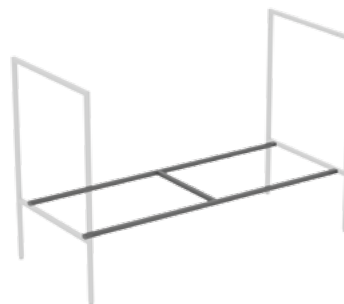

FF Pinie hell Dekor

FW Walnuss Dekor

FX Stein Dekor

WG Hochglanz weiß lackiert

ADAPTO

Produkt

Produkt	Artikel-Nr.	B x T x H mm
Trägerrahmen 600 mm	U8600..	
Trägerrahmen 850 mm	U8601..	
Trägerrahmen 1050 mm	U8602..	
Trägerrahmen 1200 mm	U8603..	

ADAPTO

Produkt	Artikel-Nr.	B x T x H mm
Trägerrahmen 600 mm	U8600..	
Trägerrahmen 850 mm	U8601..	
Trägerrahmen 1050 mm	U8602..	
Trägerrahmen 1200 mm	U8603..	

Pos.	Bezeichnung	Bestell-Nummer	Menge
1	Befestigungsset für Rahmen	UV24667	1 St.
2	Befestigungsset für Konsole	UV20067	1 St.