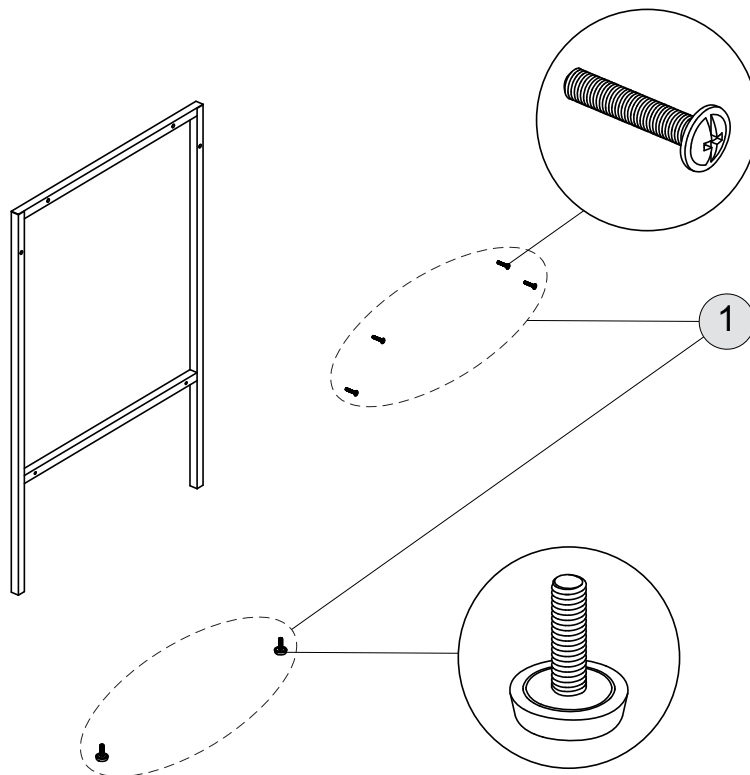

ADAPTO

Produkt	Artikel-Nr.	B x T x H mm
Waschtisch-Unterschrank 1200 mm, 2 Auszüge	U8598..	1200 x 505 x 502

Pos.	Bezeichnung	Bestell-Nummer	Menge
1	Schubladenfront unten 1200 mm	UV237..	1 St.
2	Schublade unten 1200 mm (ohne Schubladenfront)	UV23867	1 St.
3	Schubladenfront oben 1200 mm	UV235..	1 St.
4	Schublade oben 1200 mm (ohne Schubladenfront)	UV23667	1 St.
5	Waschtischplatte 1050 mm mit Ausschnitt	UV239..	1 St.
6	Schubladenauszug 400 mm links & rechts	UV22367	1 St.
7	Schrankaufhänger	RV08267	1 St.
8	Wandbefestigungsset	RV08167	1 St.
9	Sicherungsset Fischer	TV38767	1 St.
10	Unterstützungsträger Waschtischplatte	JV24067	1 St.

..* Bitte geben Sie bei der Bestellung die entsprechende Möbeloberfläche an

FF Pinie hell Dekor

FW Walnuss Dekor

FX Stein Dekor

WG Hochglanz weiß lackiert

ADAPTO

Produkt

Konsolenbein

Artikel-Nr.

U8599..

T x H mm

720 x 465