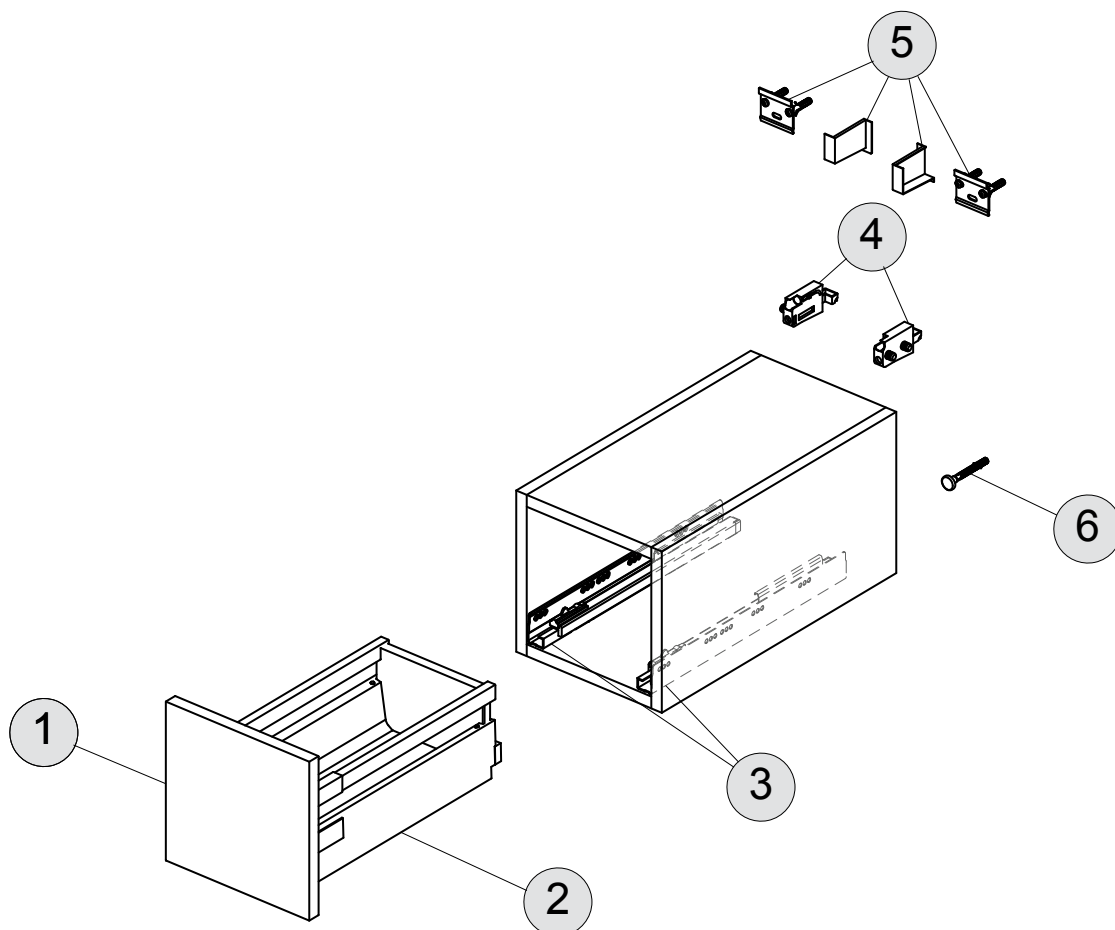

ADAPTO

Hinter Adapto verbirgt sich ein umfangreiches Konsolenprogramm, welches für viele Serien verwendet werden kann. Von 600 bis 1500 mm Breite bei einer Tiefe von 505 mm und 4 attraktiven Oberflächen lassen sich kreative Kombinationen bilden. Kleine Unterschränke in 250 und 500 mm Breite komplettieren die Konsolenanwendung. Passend zu geschliffenen Strada II Waschtischen bietet diese Serie Waschtisch-Unterschränke mit Push-Pull Öffnungs-Mechanismus. Hochschränke lassen sich aus der Serie Connect Air kombinieren.

ADAPTO

Produkt

Konsolen-Unterschrank 250 mm, 1 Auszug

Artikel-Nr.

U8419..

B x T x H mm

250 x 503 x 245

ADAPTO

Produkt	Artikel-Nr.	B x T x H mm
Konsolen-Unterschrank 250 mm, 1 Auszug	U8419..	250 x 503 x 245

Pos.	Bezeichnung	Bestell-Nummer	Menge
1	Schubladenfront 250 mm	UV241..	1 St.
2	Schublade 250 mm (ohne Schubladenfront)	UV24267	1 St.
3	Schubladenauszug 400 mm links & rechts	UV22367	1 St.
4	Schrankaufhänger	RV08267	1 St.
5	Wandbefestigungsset	RV08167	1 St.
6	Sicherungsset Fischer	TV38667	1 St.

Artikel-Nr.

U8421..

B x T x H mm

500 x 503 x 245

ADAPTO

Produkt	Artikel-Nr.	B x T x H mm
Konsolen-Unterschrank 500 mm, 1 Auszug	U8421..	500 x 503 x 245

Pos.	Bezeichnung	Bestell-Nummer	Menge
1	Schubladenfront 500 mm	UV243..	1 St.
2	Schublade 500 mm (ohne Schubladenfront)	UV24467	1 St.
3	Schubladenauszug 400 mm links & rechts	UV22367	1 St.
4	Schrankaufhänger	RV08267	1 St.
5	Wandbefestigungsset	RV08167	1 St.
6	Sicherungsset Fischer	TV38667	1 St.