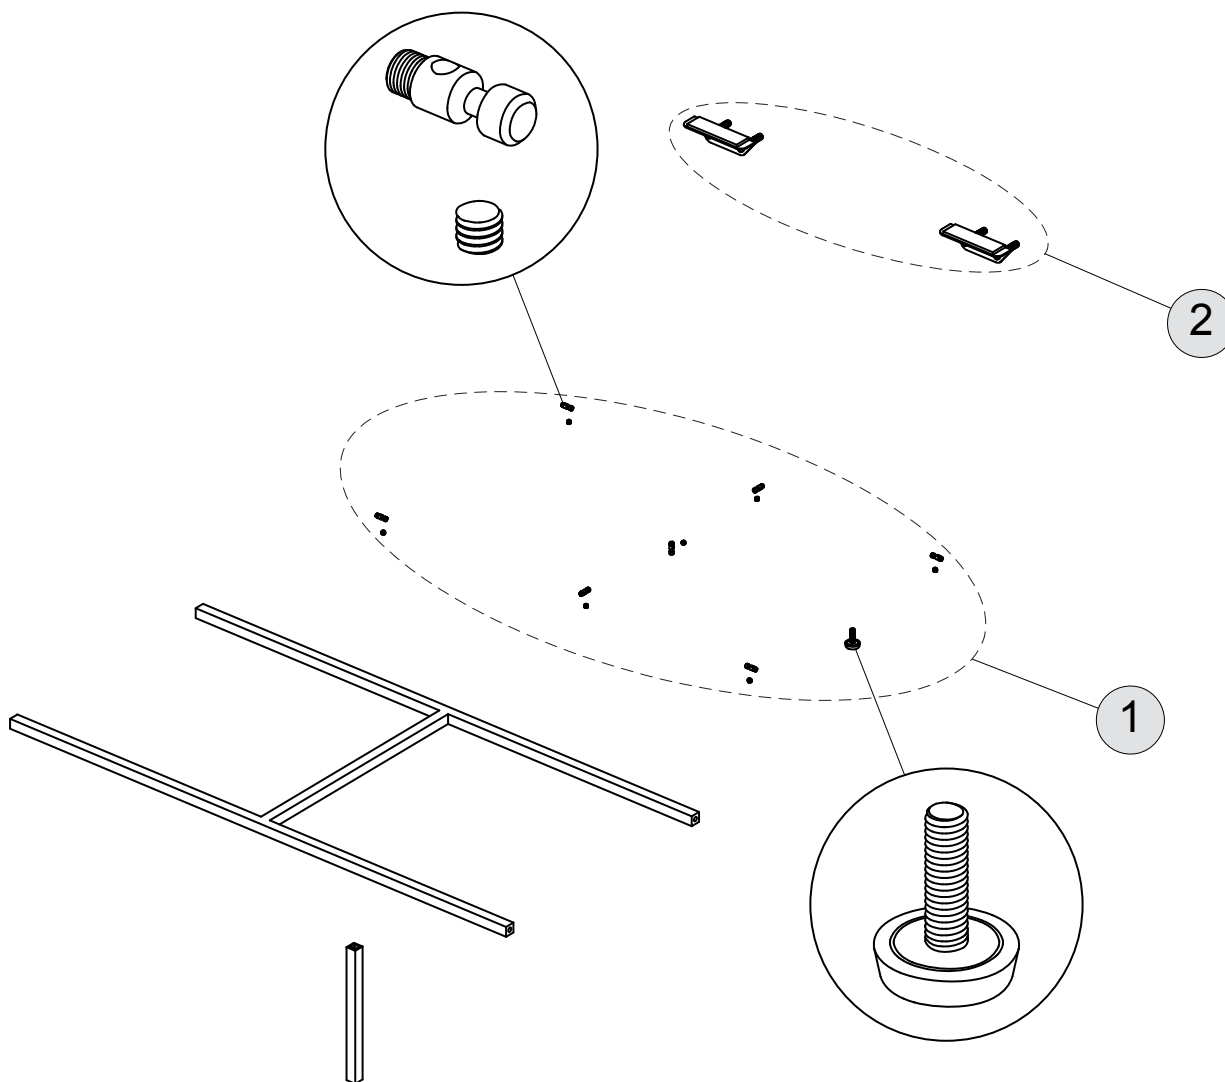

ADAPTO

Produkt	Artikel-Nr.	B x T x H mm
Trägerrahmen 600 mm	U8600..	
Trägerrahmen 850 mm	U8601..	
Trägerrahmen 1050 mm	U8602..	
Trägerrahmen 1200 mm	U8603..	

Pos.	Bezeichnung	Bestell-Nummer	Menge
1	Befestigungsset für Rahmen	UV24667	1 St.
2	Befestigungsset für Konsole	UV20067	1 St.