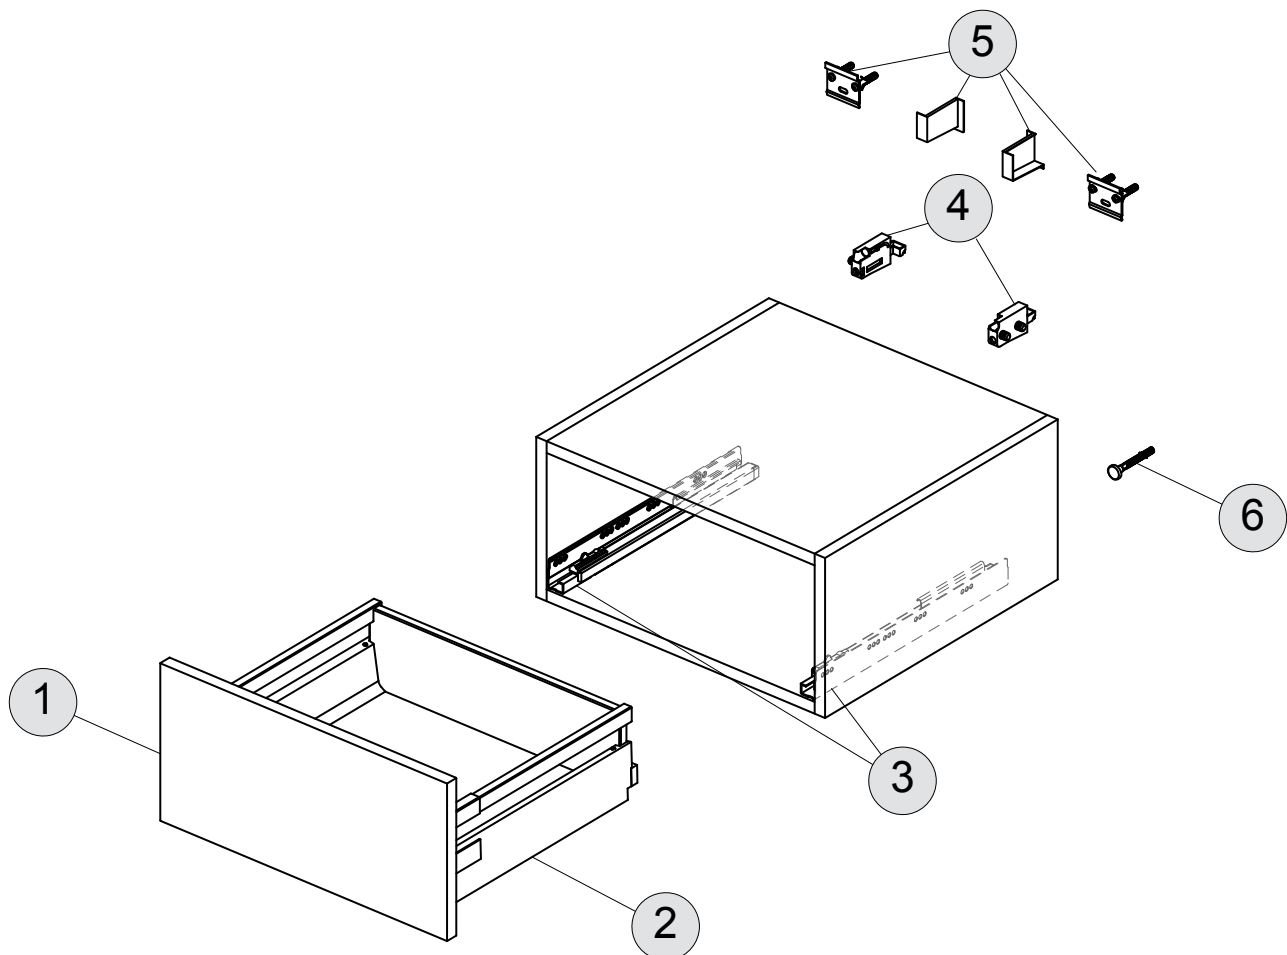

Artikel-Nr.

U8421..

B x T x H mm

500 x 503 x 245

ADAPTO

Produkt	Artikel-Nr.	B x T x H mm
Konsolen-Unterschrank 500 mm, 1 Auszug	U8421..	500 x 503 x 245

Pos.	Bezeichnung	Bestell-Nummer	Menge
1	Schubladenfront 500 mm	UV243..	1 St.
2	Schublade 500 mm (ohne Schubladenfront)	UV24467	1 St.
3	Schubladenauszug 400 mm links & rechts	UV22367	1 St.
4	Schrankaufhänger	RV08267	1 St.
5	Wandbefestigungsset	RV08167	1 St.
6	Sicherungsset Fischer	TV38667	1 St.

Artikel-Nr.

U8594..

B x T x H mm

600 x 505 x 380

ADAPTO

Produkt	Artikel-Nr.	B x T x H mm
Waschtisch-Unterschrank 600 mm, 1 Auszug	U8594..	600 x 505 x 380

Pos.	Bezeichnung	Bestell-Nummer	Menge
1	Schubladenfront 600 mm	UV224..	1 St.
2	Schublade 600 mm (ohne Schubladenfront)	UV22567	1 St.
3	Waschtischplatte 600 mm mit Ausschnitt	UV226..	1 St.
4	Schubladenauszug 400 mm links & rechts	UV22367	1 St.
5	Schrankaufhänger	RV08267	1 St.
6	Wandbefestigungsset	RV08167	1 St.
7	Sicherungsset Fischer	TV38767	1 St.