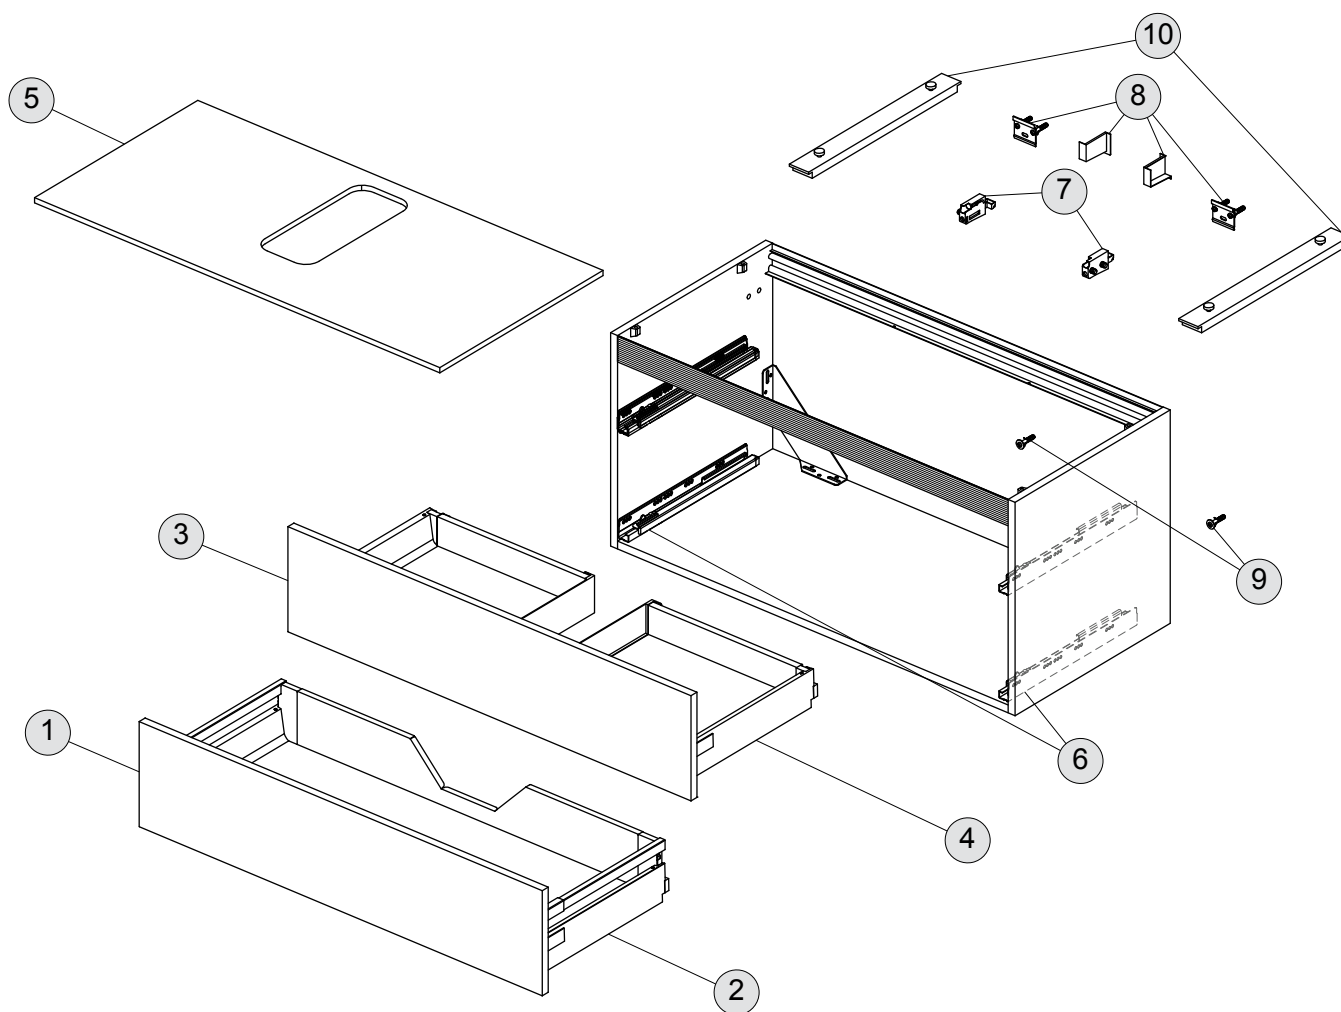

Artikel-Nr.

U8595..

B x T x H mm

700 x 505 x 380

ADAPTO

Produkt	Artikel-Nr.	B x T x H mm
Waschtisch-Unterschrank 700 mm, 1 Auszug	U8595..	700 x 505 x 380

Pos.	Bezeichnung	Bestell-Nummer	Menge
1	Schubladenfront 700 mm	UV227..	1 St.
2	Schublade 700 mm (ohne Schubladenfront)	UV22867	1 St.
3	Waschtischplatte 700 mm mit Ausschnitt	UV229..	1 St.
4	Schubladenauszug 400 mm links & rechts	UV22367	1 St.
5	Schrankaufhänger	RV08267	1 St.
6	Wandbefestigungsset	RV08167	1 St.
7	Sicherungsset Fischer	TV38767	1 St.

Artikel-Nr.

U8597..

B x T x H mm

1050 x 505 x 502

ADAPTO

Produkt	Artikel-Nr.	B x T x H mm
Waschtisch-Unterschrank 1050 mm, 2 Auszüge	U8597..	1050 x 505 x 502

Pos.	Bezeichnung	Bestell-Nummer	Menge
1	Schubladenfront unten 1050 mm	UV232..	1 St.
2	Schublade unten 1050 mm (ohne Schubladenfront)	UV23367	1 St.
3	Schubladenfront oben 1050 mm	UV230..	1 St.
4	Schublade oben 1050 mm (ohne Schubladenfront)	UV23167	1 St.
5	Waschtischplatte 1050 mm mit Ausschnitt	UV234..	1 St.
6	Schubladenauszug 400 mm links & rechts	UV22367	1 St.
7	Schrankaufhänger	RV08267	1 St.
8	Wandbefestigungsset	RV08167	1 St.
9	Sicherungsset Fischer	TV38767	1 St.
10	Unterstützungsträger Waschtischplatte	JV24067	1 St.