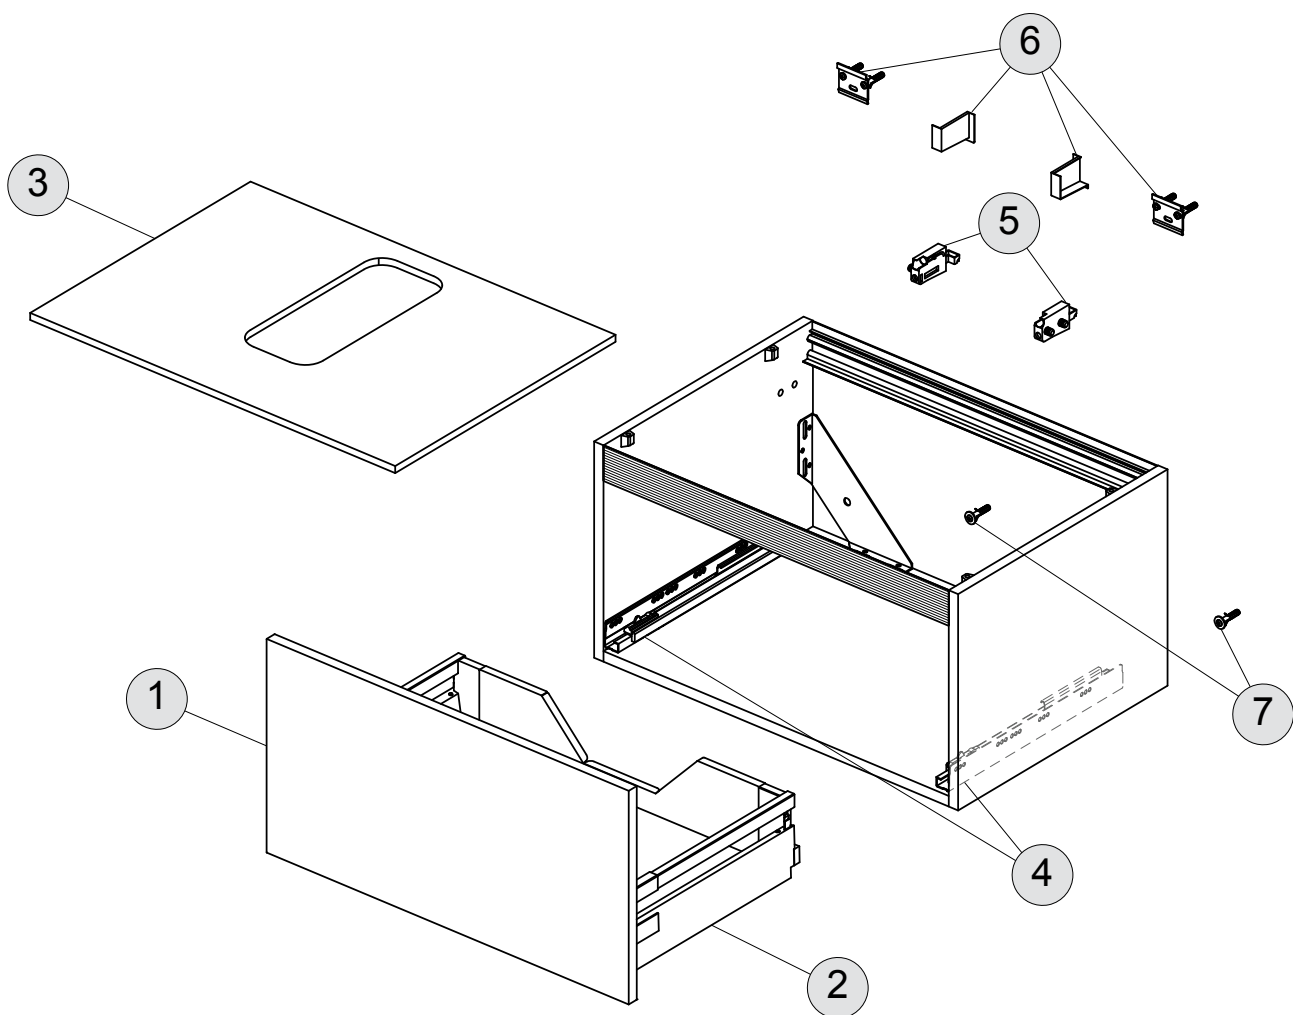

Artikel-Nr.

U8594..

B x T x H mm

600 x 505 x 380

ADAPTO

Produkt	Artikel-Nr.	B x T x H mm
Waschtisch-Unterschrank 600 mm, 1 Auszug	U8594..	600 x 505 x 380

Pos.	Bezeichnung	Bestell-Nummer	Menge
1	Schubladenfront 600 mm	UV224..	1 St.
2	Schublade 600 mm (ohne Schubladenfront)	UV22567	1 St.
3	Waschtischplatte 600 mm mit Ausschnitt	UV226..	1 St.
4	Schubladenauszug 400 mm links & rechts	UV22367	1 St.
5	Schrankaufhänger	RV08267	1 St.
6	Wandbefestigungsset	RV08167	1 St.
7	Sicherungsset Fischer	TV38767	1 St.

Artikel-Nr.

U8595..

B x T x H mm

700 x 505 x 380

ADAPTO

Produkt	Artikel-Nr.	B x T x H mm
Waschtisch-Unterschrank 700 mm, 1 Auszug	U8595..	700 x 505 x 380

Pos.	Bezeichnung	Bestell-Nummer	Menge
1	Schubladenfront 700 mm	UV227..	1 St.
2	Schublade 700 mm (ohne Schubladenfront)	UV22867	1 St.
3	Waschtischplatte 700 mm mit Ausschnitt	UV229..	1 St.
4	Schubladenauszug 400 mm links & rechts	UV22367	1 St.
5	Schrankaufhänger	RV08267	1 St.
6	Wandbefestigungsset	RV08167	1 St.
7	Sicherungsset Fischer	TV38767	1 St.