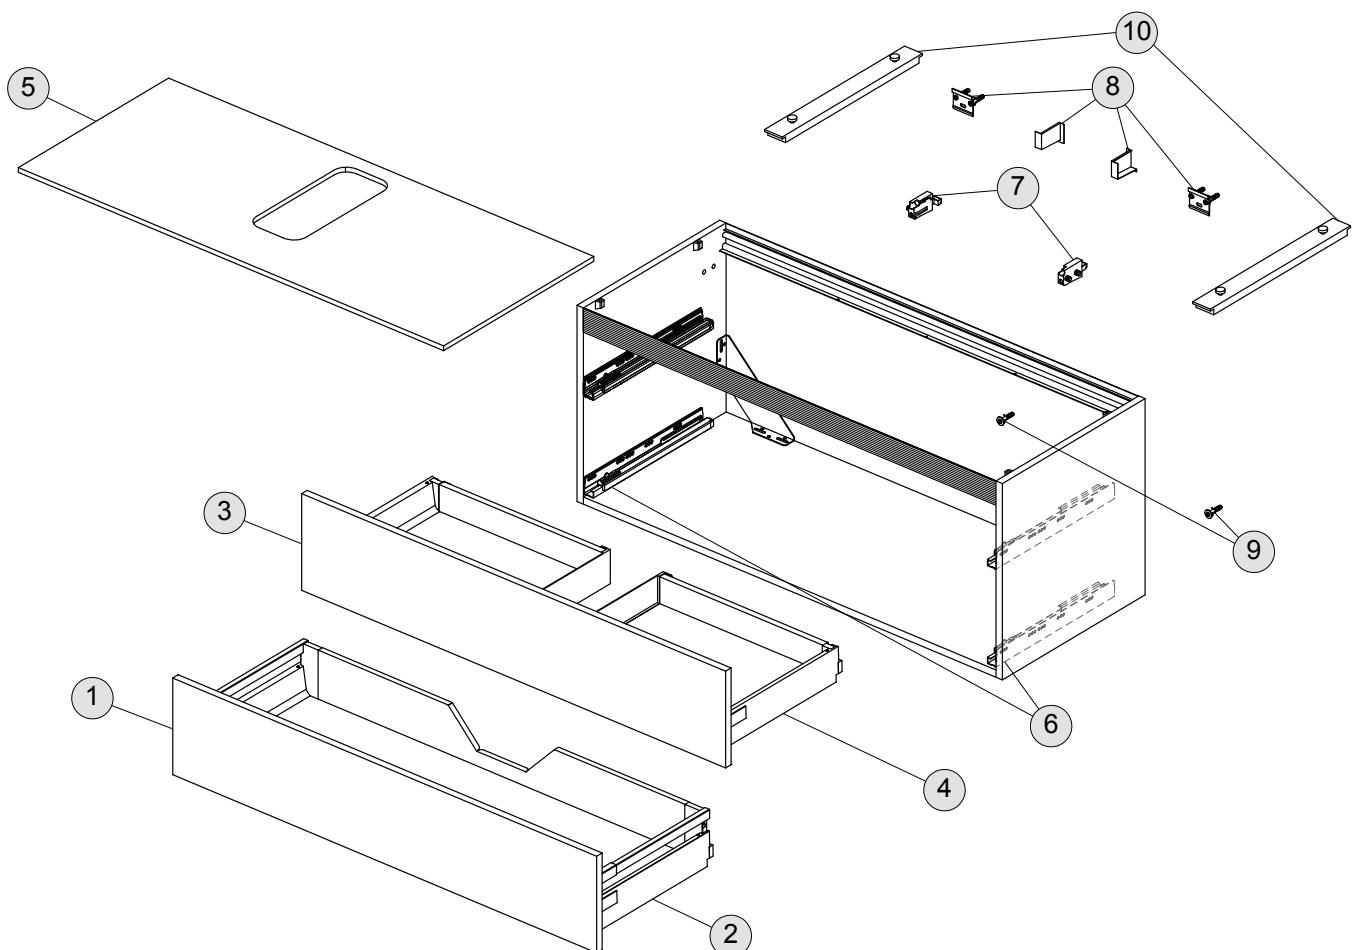

Artikel-Nr.

U8597..

B x T x H mm

1050 x 505 x 502

ADAPTO

Produkt	Artikel-Nr.	B x T x H mm
Waschtisch-Unterschrank 1050 mm, 2 Auszüge	U8597..	1050 x 505 x 502

Pos.	Bezeichnung	Bestell-Nummer	Menge
1	Schubladenfront unten 1050 mm	UV232..	1 St.
2	Schublade unten 1050 mm (ohne Schubladenfront)	UV23367	1 St.
3	Schubladenfront oben 1050 mm	UV230..	1 St.
4	Schublade oben 1050 mm (ohne Schubladenfront)	UV23167	1 St.
5	Waschtischplatte 1050 mm mit Ausschnitt	UV234..	1 St.
6	Schubladenauszug 400 mm links & rechts	UV22367	1 St.
7	Schrankaufhänger	RV08267	1 St.
8	Wandbefestigungsset	RV08167	1 St.
9	Sicherungsset Fischer	TV38767	1 St.
10	Unterstützungsträger Waschtischplatte	JV24067	1 St.

Artikel-Nr.

U8598..

B x T x H mm

1200 x 505 x 502

ADAPTO

Produkt	Artikel-Nr.	B x T x H mm
Waschtisch-Unterschrank 1200 mm, 2 Auszüge	U8598..	1200 x 505 x 502

Pos.	Bezeichnung	Bestell-Nummer	Menge
1	Schubladenfront unten 1200 mm	UV237..	1 St.
2	Schublade unten 1200 mm (ohne Schubladenfront)	UV23867	1 St.
3	Schubladenfront oben 1200 mm	UV235..	1 St.
4	Schublade oben 1200 mm (ohne Schubladenfront)	UV23667	1 St.
5	Waschtischplatte 1050 mm mit Ausschnitt	UV239..	1 St.
6	Schubladenauszug 400 mm links & rechts	UV22367	1 St.
7	Schrankaufhänger	RV08267	1 St.
8	Wandbefestigungsset	RV08167	1 St.
9	Sicherungsset Fischer	TV38767	1 St.
10	Unterstützungsträger Waschtischplatte	JV24067	1 St.