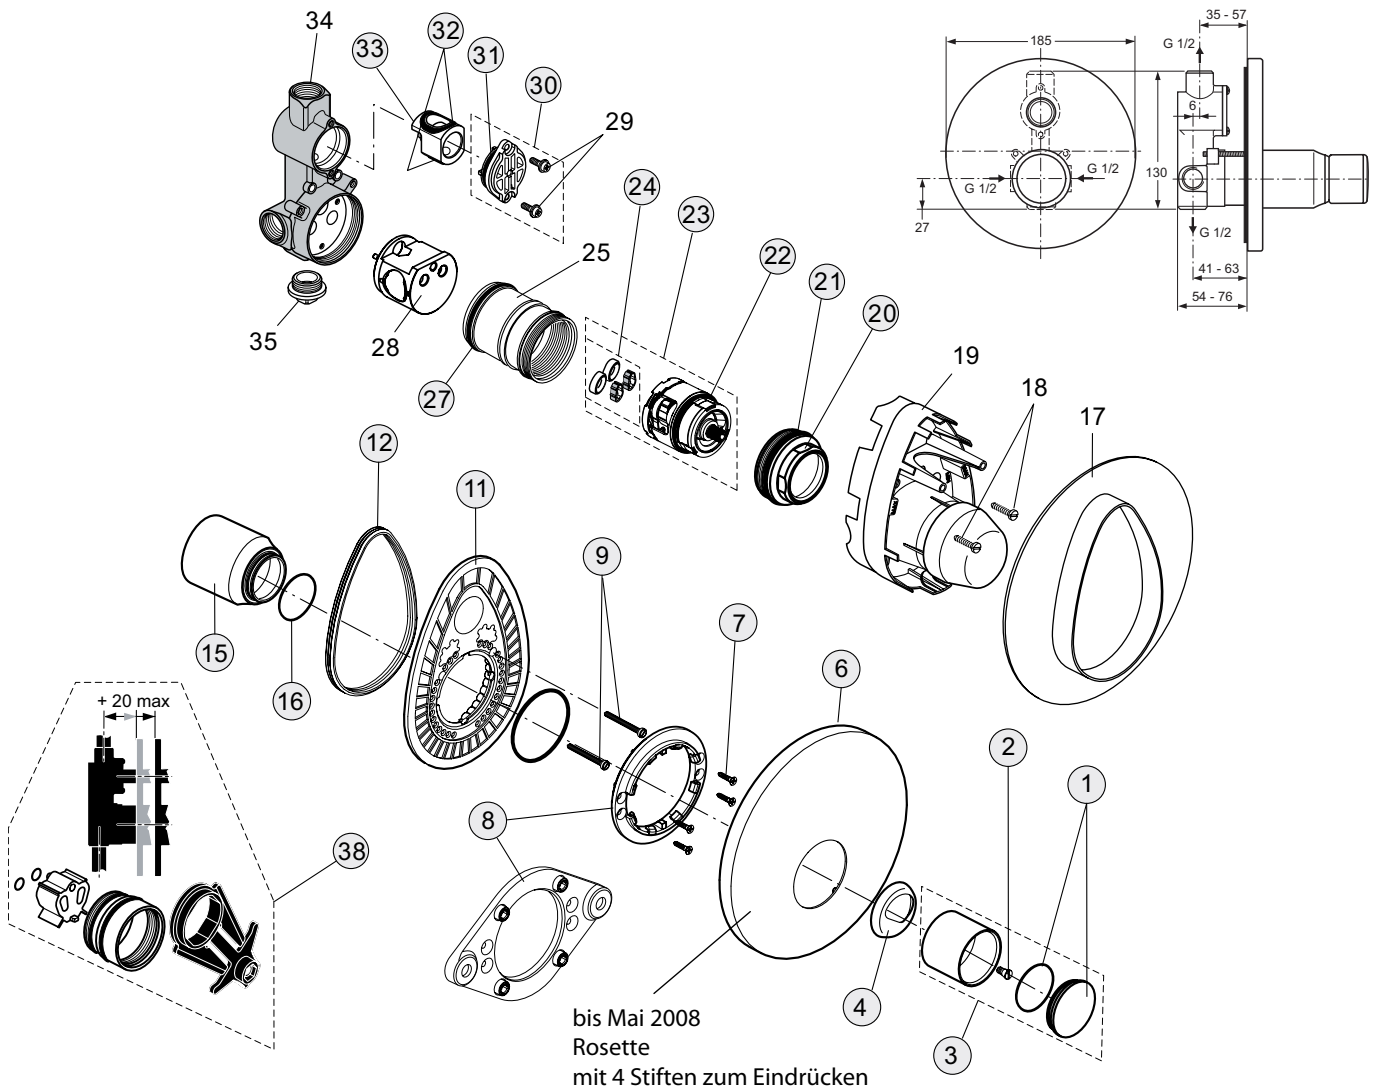

ab Juni 2008  
Rosette zum Aufschnappen

Oberflächen: AA - Chrom

Pos.	Bezeichnung	Artikel-Nr.	Menge	Pos.	Bezeichnung	Artikel-Nr.	Menge
1	Griffkappe komplett	A962124AA	1 St.	21	O-Ring Ø41x1,78	A961863NU	1 St.
2	Griffschraube M4	A961337NU	1 St.	22	O-Ring Ø34,59x2,62	A961205NU	1 St.
3	Griff komplett	A962125AA	1 St.	23	JS-Kartusche MP komplett	A962105NU	1 St.
4	Abdeckkappe	A962127AA	1 St.	24	Dichtset Kartusche	A962717NU	1 Set
6	Rosette	A962129AA	1 St.	25	Gewindehülse		
7	Ejot-PT-Schraube KA 35x16	A962445NU	1 Set	27	O-Ring Ø47,3x1,78	A963160NU	1 St.
8	Rosettenhalter und Pos. 7	A962107NU	1 St.	28	Einsatz		
9	Zylinderschraube M4x39	A963176NU	3 St.	29	Bundschraube M4x12 K und KA-Z		
10	O-Ring Ø20,24x2,62	A962530NU	1 St.	30	Umschaltdeckel komplett	A963412NU	1 St.
11	Rosettenhalter	A963447NU	1 St.	31	O-Ring Ø28,2x1,78	A961667NU	2 St.
12	Profildichtring	A963444NU	1 St.	32	O-Ring-Set	A963523NU	1 Set
15	Abdeckkappe und Pos. 16	A962130AA	1 St.	33	Umschalteinsatz	A962523NU	1 St.
16	O-Ring Ø31,47x1,78	A963154NU	1 St.	34	Batteriekörper UP		
17	Dichtrahmen			35	Stopfen G1/2		
18	Zylinderschraube M4x10			38	Verlängerungsteile 20 mm	A963391NU	1 Set
19	Putzschablone				Distanzrahmen (zu flach)	A960305AA	1 St.
20	Gewinding M45x1,5	A963023NU	1 St.				