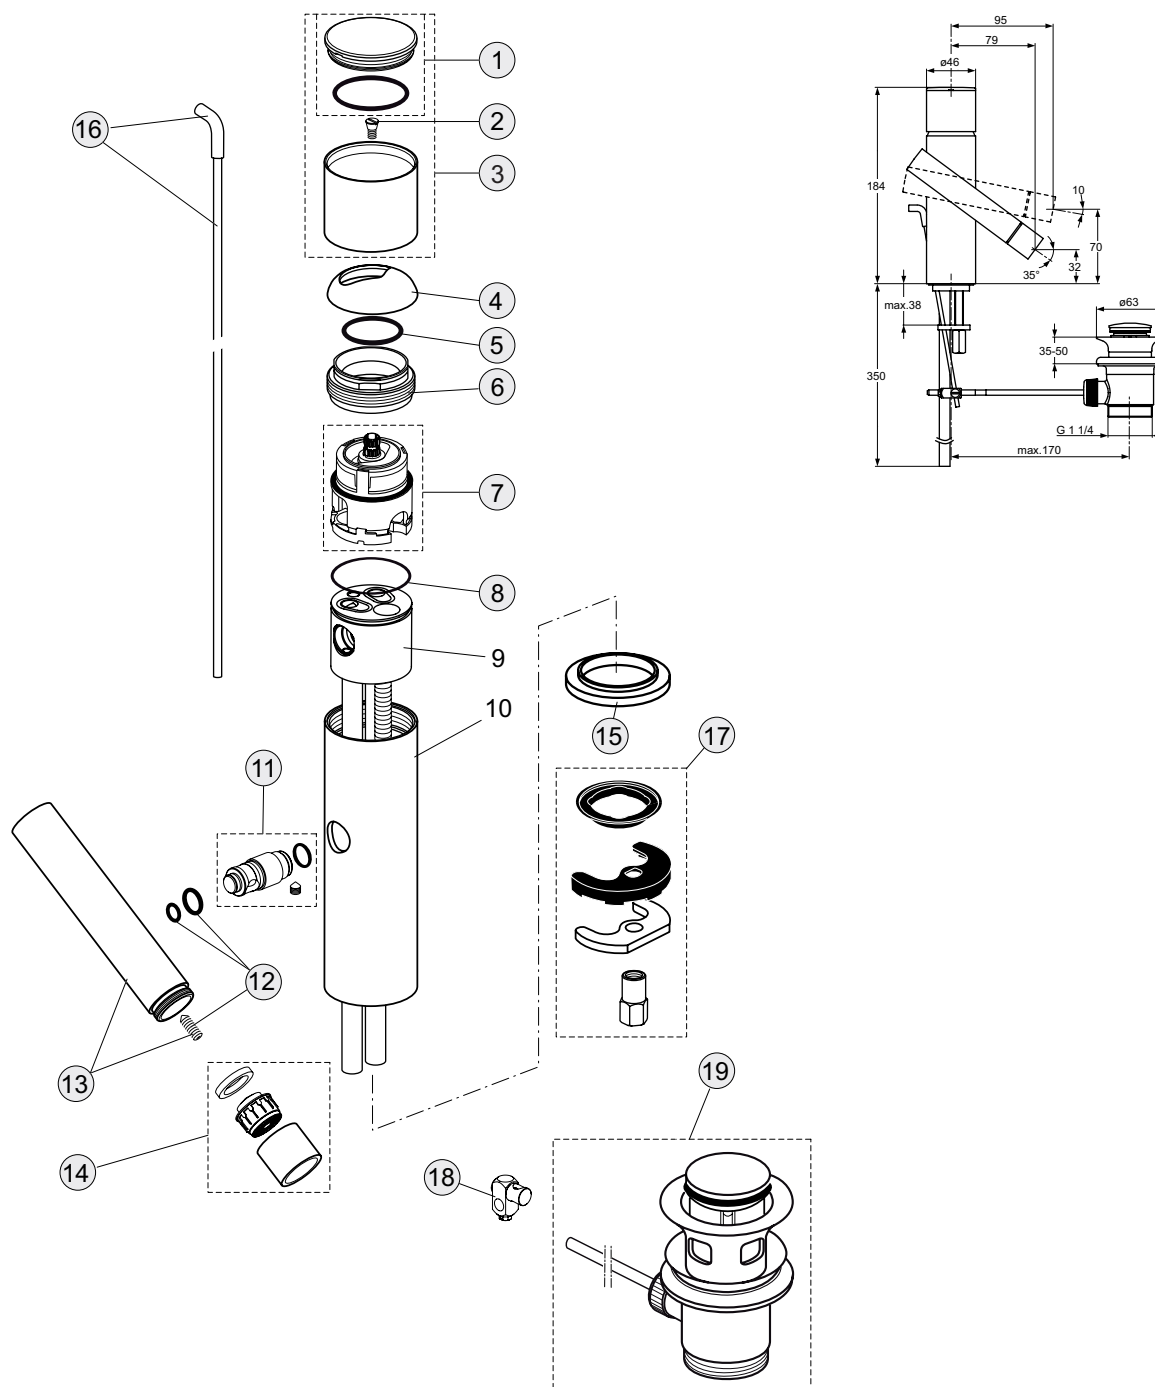

Alfiere

Oberflächen: AA - Chrom

Pos.	Bezeichnung	Artikel-Nr.	Menge	Pos.	Bezeichnung	Artikel-Nr.	Menge
1	Griffkappe komplett	A962124AA	1 St.	11	Verbindungsniessel Auslauf	N960043AA	1 St.
2	Griffschraube M4	A961337NU	1 St.	12	Dichtungs-Set Auslauf	N960011NU	1 St.
3	Griff komplett	A962125AA	1 St.	13	Auslaufrohr 122 mm	N960010AA	1 St.
4	Abdeckkappe	A962127AA	1 St.	14	Luftsprudler komplett	N960008AA	1 St.
5	O-Ring Ø28,2x1,78	A961667NU	2 St.	15	Ausgleich-Set	A960177AA	1 St.
6	Gewinding und O-Ring	N960019AA	1 St.		Zentrierdichtung	A962208NU	1 St.
7	JS-Kartusche MP komplett	A962105NU	1 St.	16	Zugknopf mit Zugstange	N960012AA	1 St.
8	O-Ring Ø34,65x1,78	A962848NU	2 St.	17	Befestigungsset komplett	A962357NU	1 St.
9	Einsatzstück mit Kupferrohren			18	Klemmstück	A963404NU	1 St.
10	Armaturenkörper			19	Ab- und Überlaufgarnitur	A961230AA	1 St.