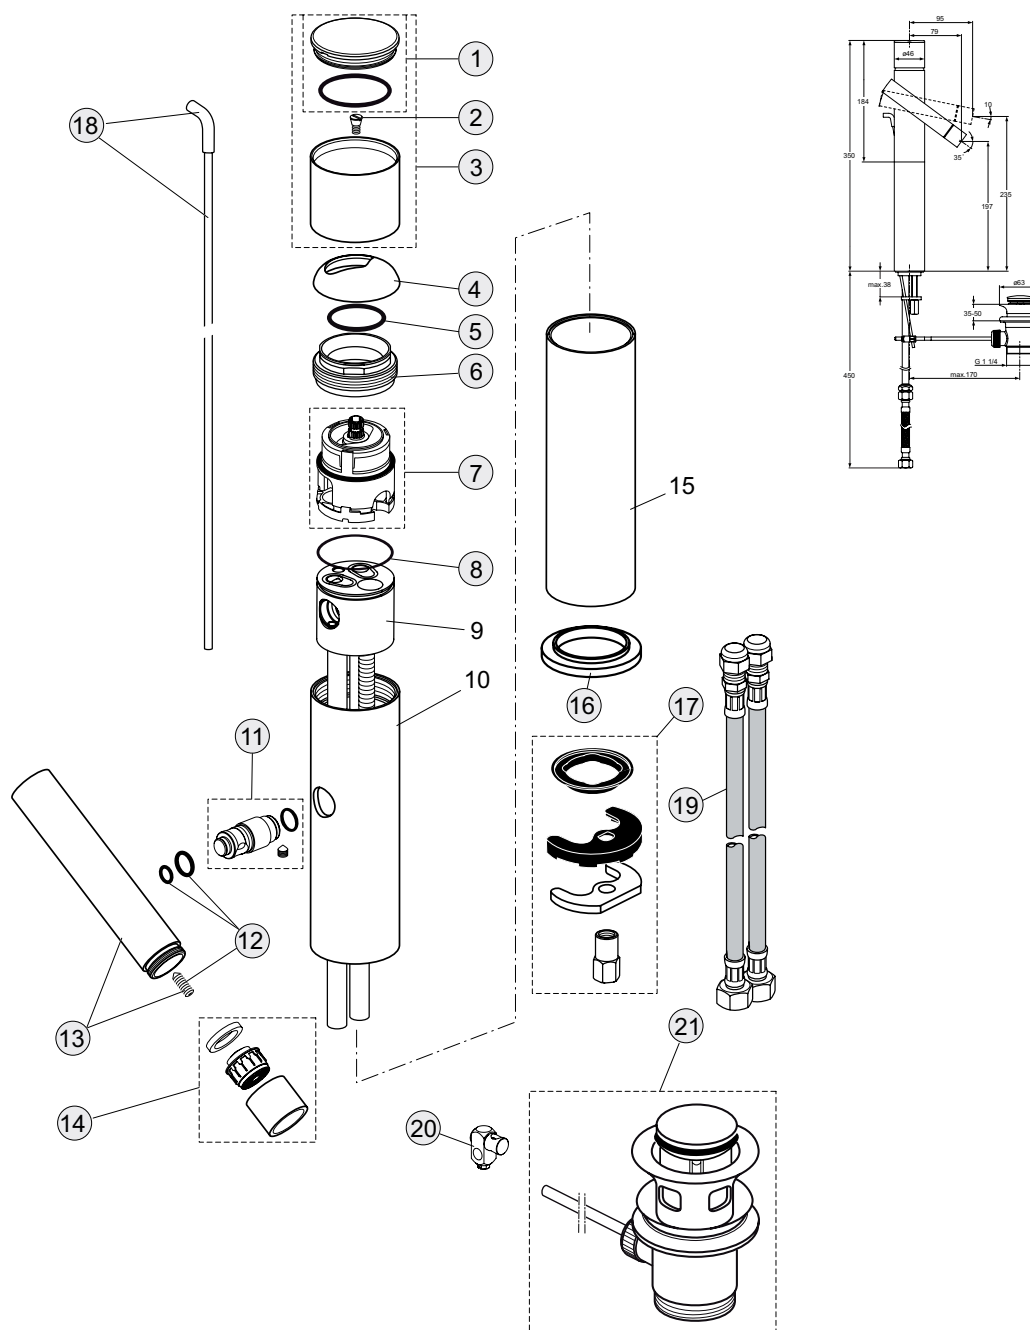

Alfiere

Oberflächen: AA - Chrom

Pos.	Bezeichnung	Artikel-Nr.	Menge	Pos.	Bezeichnung	Artikel-Nr.	Menge
1	Griffkappe komplett	A962124AA	1 St.	12	Dichtungs-Set Auslauf	N960011NU	1 St.
2	Griffschraube M4	A961337NU	1 St.	13	Auslaufrohr 122 mm	N960010AA	1 St.
3	Griff komplett	A962125AA	1 St.	14	Luftsprudler komplett	N960008AA	1 St.
4	Abdeckkappe	A962127AA	1 St.	15	Armaturenkörper-Verlängerung		
5	O-Ring Ø28,2x1,78	A961667NU	2 St.	16	Ausgleich-Set	A960177AA	1 St.
6	Gewinding und O-Ring	N960019AA	1 St.		Zentrierdichtung	A962208NU	1 St.
7	JS-Kartusche MP komplett	A962105NU	1 St.	17	Befestigungsset komplett	A962357NU	1 St.
8	O-Ring Ø34,65x1,78	A962848NU	2 St.	18	Zugstange komplett	N960012AA	1 St.
9	Einsatzstück mit Kupferrohren			19	Schlauchleitung G3/8x300	A962632NU	1 St.
10	Armaturenkörper			20	Klemmstück	A963404NU	1 St.
11	Verbindungsrippel Auslauf	N960043AA	1 St.	21	Ab- und Überlaufgarnitur	A961230AA	1 St.