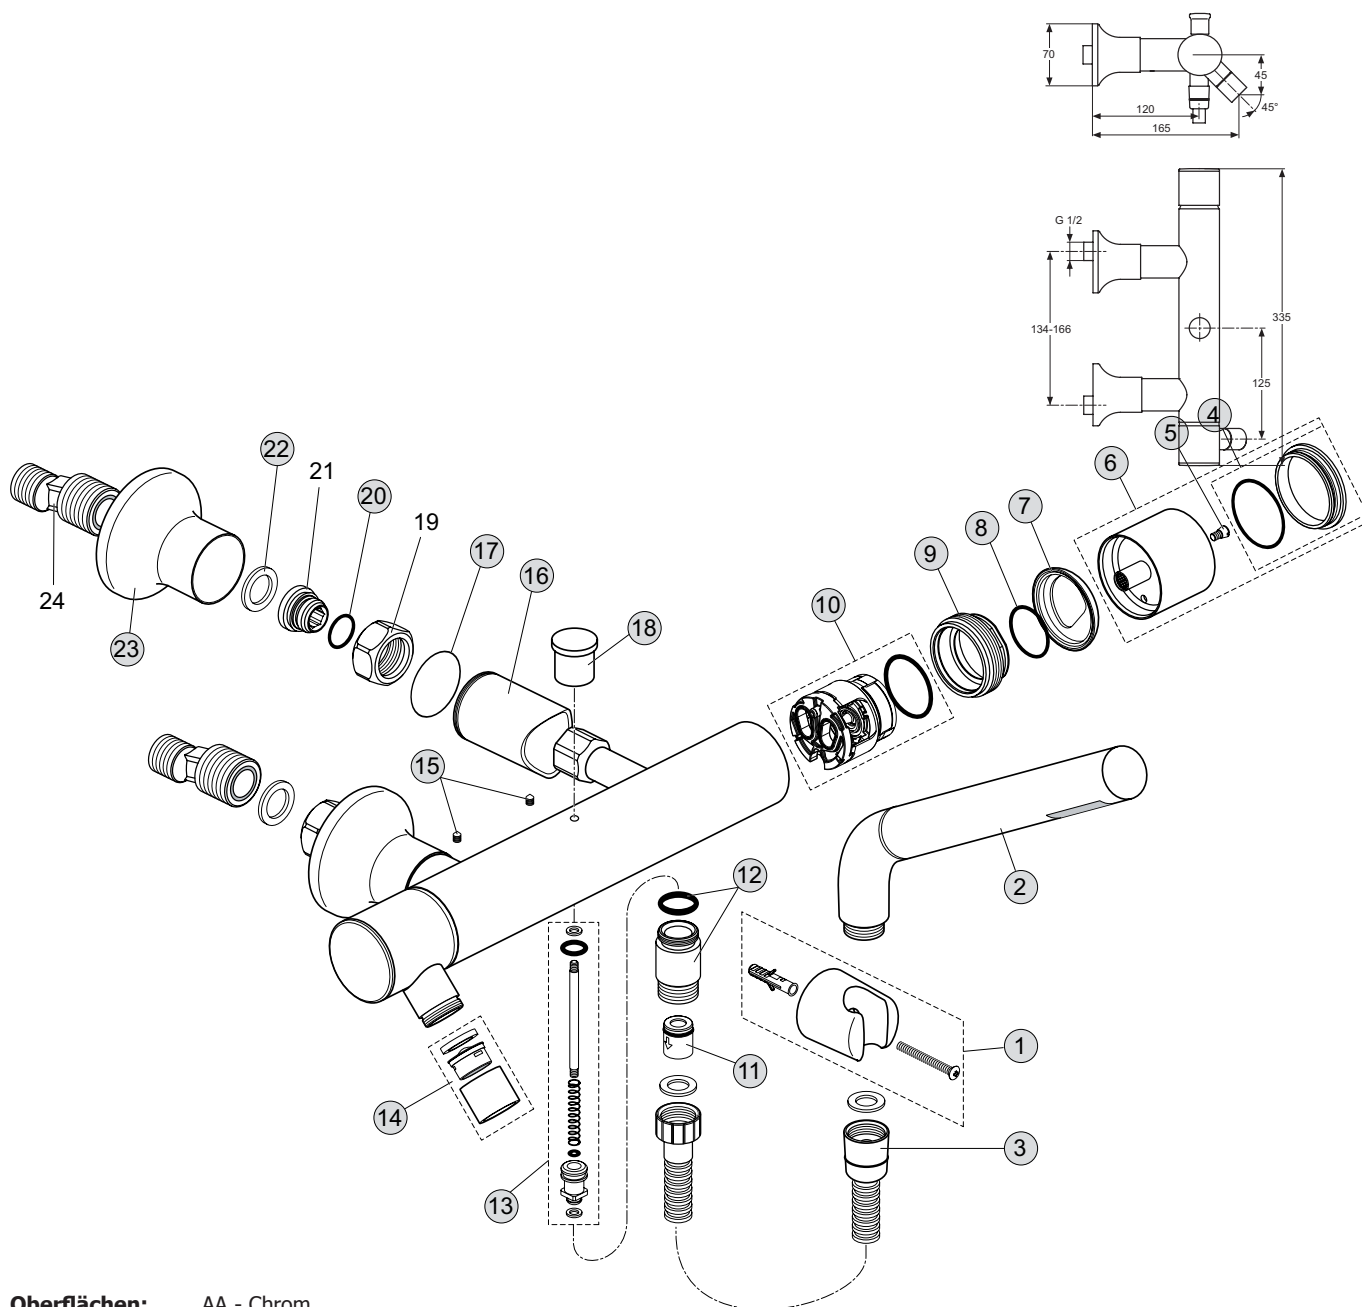

Alfiere

Oberflächen: AA - Chrom

Pos.	Bezeichnung	Artikel-Nr.	Menge	Pos.	Bezeichnung	Artikel-Nr.	Menge
1	Wandhalter Brause verchromt	A2395AA	1 St.	14	Luftsprudler komplett	N960023AA	1 St.
2	Stab-Handbrause verchromt	N9799AA	1 St.	15	Gewindestift M5x6 DIN 914	A860603NU	1 St.
3	Flexschlauch 1/2x1/2 cm, 150 verchromt	N8307AA	1 St.	16	Abdeckung + Pos.15 & 17	N960024AA	1 St.
4	Griffkappe komplett	A962124AA	1 St.	17	O-Ring Ø31,47x1,78	A963154NU	1 St.
5	Griffschraube M4	A961337NU	1 St.	18	Zugknopf für Umschalter	A963537AA	1 Set
6	Griff komplett	A962125AA	1 St.	19	Anschlussmutter G3/4	A960816AA	1 Set
7	Abdeckkappe	A962127AA	1 St.	20	O-Ring Ø15,6x1,78	A961182NU	2 St.
8	O-Ring Ø28,2x1,78	A961667NU	1 St.	21	Lagerung M19 x 1,5 linksgewinde		
9	Gewinding und O-Ring	N960019AA	1 St.	22	Fiberring	A961139NU	2 St.
11	Rückflussverhinderer DW15	A962594NU	2 St.	23	Rosette	N960028AA	1 St.
12	Brauseanschluss verchromt	N960021AA	1 St.	24	S-Anschluss		
13	Umschalter komplett	N960022NU	1 St.