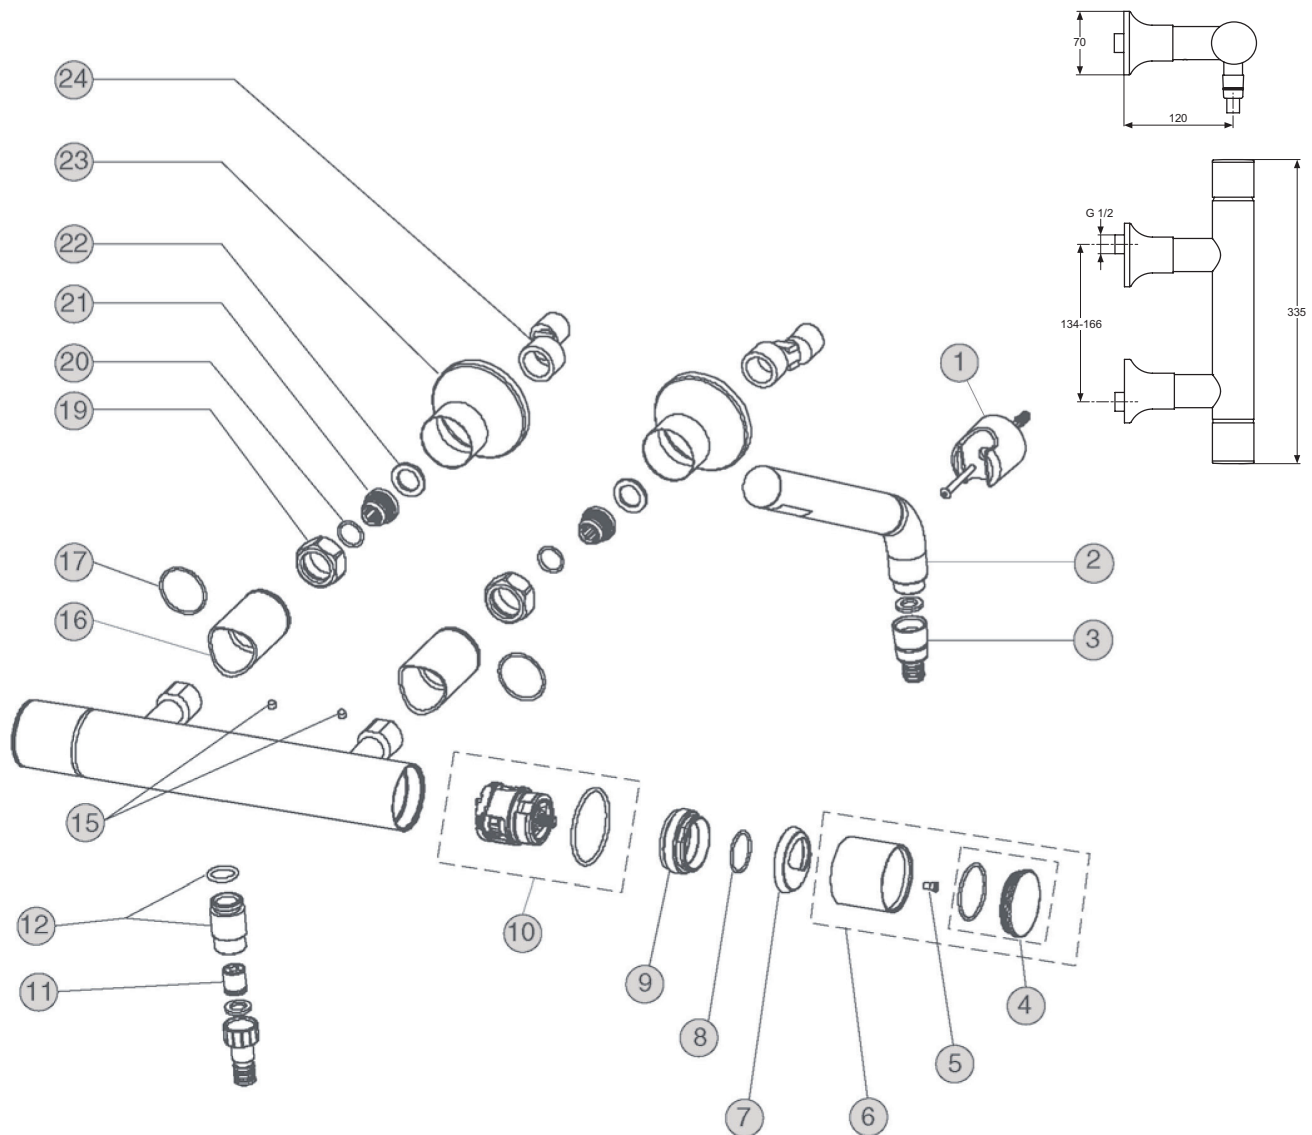

Alfiere

Oberflächen: AA - Chrom

Pos.	Bezeichnung	Artikel-Nr.	Menge	Pos.	Bezeichnung	Artikel-Nr.	Menge
1	Griffkappe komplett	A962124AA	1 St.	11	Verbindungsniessel Auslauf	N960043AA	1 St.
2	Griffschraube M4	A961337NU	1 St.	12	Dichtungs-Set Auslauf	N960011NU	1 St.
3	Griff komplett	A962125AA	1 St.	13	Auslaufrohr 122 mm	N960010AA	1 St.
4	Abdeckkappe	A962127AA	1 St.	14	Luftsprudler komplett	N960008AA	1 St.
5	O-Ring Ø28,2x1,78	A961667NU	2 St.	15	Ausgleich-Set	A960177AA	1 St.
6	Gewinding und O-Ring	N960019AA	1 St.		Zentrierdichtung	A962208NU	1 St.
7	JS-Kartusche MP komplett	A962105NU	1 St.	16	Zugknopf mit Zugstange	N960012AA	1 St.
8	O-Ring Ø34,65x1,78	A962848NU	2 St.	17	Befestigungsset komplett	A962357NU	1 St.
9	Einsatzstück mit Kupferrohren			18	Klemmstück	A963404NU	1 St.
10	Armaturenkörper			19	Ab- und Überlaufgarnitur	A961230AA	1 St.