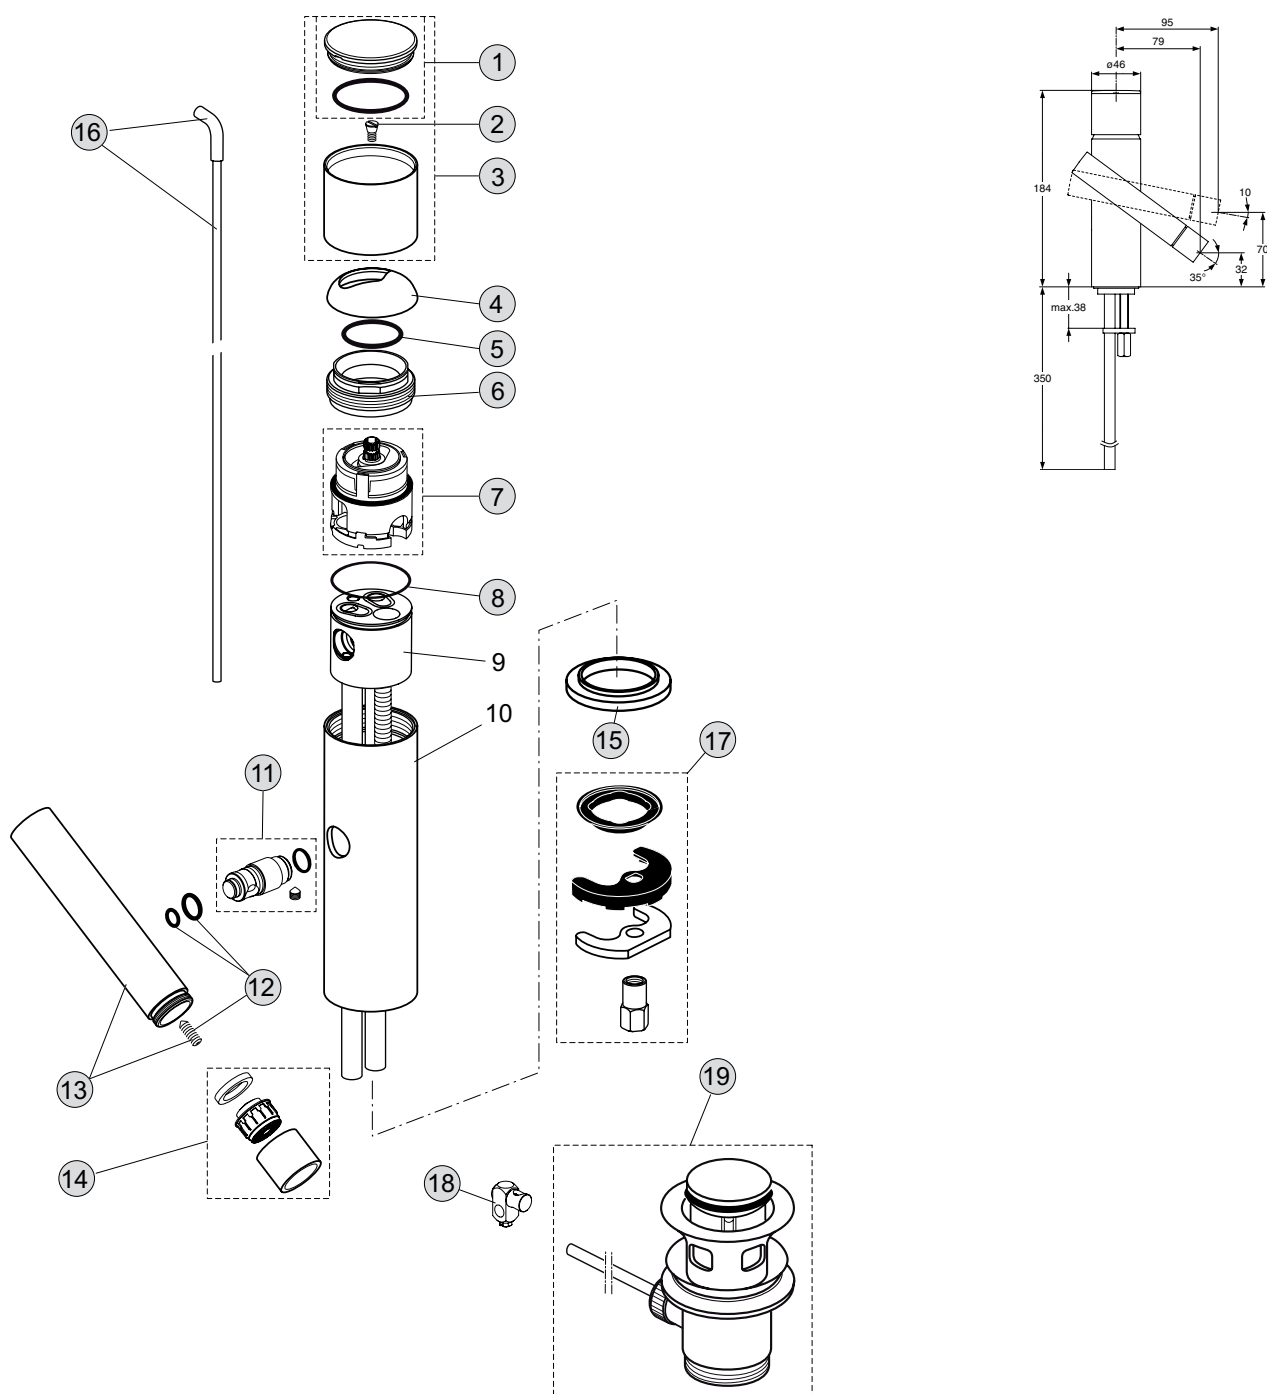

Alfiere

Oberflächen: AA - Chrom

Pos.	Bezeichnung	Artikel-Nr.	Menge	Pos.	Bezeichnung	Artikel-Nr.	Menge
1	Griffkappe komplett	A962124AA	1 St.	11	Verbindungsniessel Auslauf	N960043AA	1 St.
2	Griffschraube M4	A961337NU	1 St.	12	Dichtungs-Set Auslauf	N960011NU	1 St.
3	Griff komplett	A962125AA	1 St.	13	Auslaufrohr	N960010AA	1 St.
4	Abdeckkappe	A962127AA	1 St.	14	Luftsprudler komplett	N960008AA	1 St.
5	O-Ring Ø28,2x1,78	A961667NU	2 St.	15	Ausgleich-Set	A960177AA	1 St.
6	Gewinding und O-Ring	N960019AA	1 St.		Zentrierdichtung	A962208NU	1 St.
7	JS-Kartusche MP komplett	A962105NU	1 St.	16	Zugstange komplett	N960012AA	1 St.
8	O-Ring Ø34,65x1,78	A962848NU	2 St.	17	Befestigungsset komplett	A962357NU	1 St.
9	Einsatzstück mit Kupferrohren			18	Klemmstück	A963404NU	1 St.
10	Armaturenkörper			19	Ab- und Überlaufgarnitur	A961230AA	1 St.