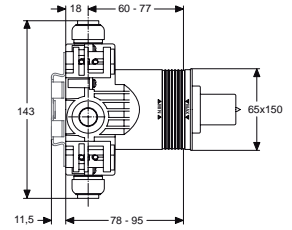

Baujahr: ab November 2011