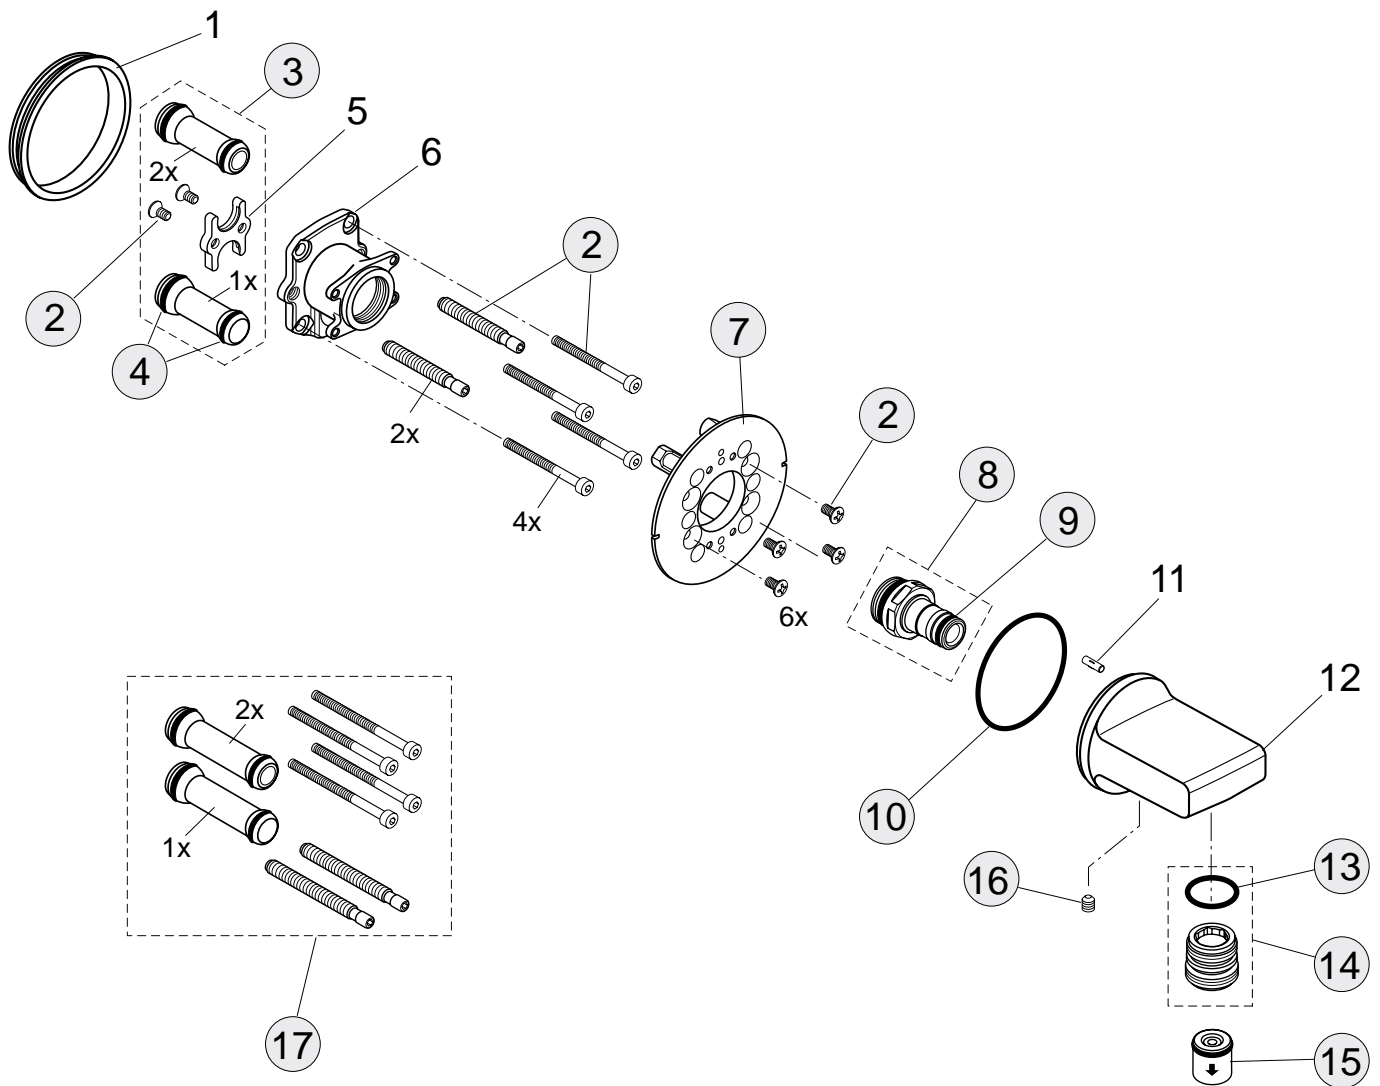

Pos.	Bezeichnung	Ersatzteil- Bestell-Nummer	Liefermenge
1	Dichtring		
2	Schrauben-Set Anschluss und Ventil	A860842NU	1 Set
3	Kugelzapfen/ Verbindungsrohr	A860847NU	2 St.
4	O-Ring-Set Ø10 und Ø13x2,5	A860852NU	1 Set
5	Halteflansch		
6	Körper für Ventile und Brauseanschlüsse		
7	Rosettenhalter	A860853NU	1 Set
8	Anschlussnippel komplett	A860867NU	1 St.
9	O-Ring Ø10x2	A963495NU	2 St.
10	O-Ring Ø41x1,78	A961863NU	1 St.
11	Kerbstift 3x10 DIN1474		
12	Handbrausehalter		
13	Gewindestift M5x5	A962625NU	1 Set
14	Verlängerung 15 mm	A963738NU	1 Set
	Verlängerung 30 mm	F960972NU	1 Set

Pos.	Bezeichnung	Ersatzteil- Bestell-Nummer	Liefermenge
1	Dichtring		
2	Schrauben-Set Anschluss und Ventil	A860842NU	1 Set
3	Kugelzapfen/ Verbindungsrohr	A860847NU	2 St.
4	O-Ring-Set Ø10 und Ø13x2,5	A860852NU	1 Set
5	Halteflansch		
6	Körper für Ventile und Brauseanschlüsse		
7	Rosettenhalter	A860853NU	1 Set
8	Anschlussnippel komplett	A860867NU	1 St.
9	O-Ring Ø10x2	A963495NU	2 St.
10	O-Ring Ø41x1,78	A961863NU	1 St.
11	Kerbstift 3x10 DIN1474		
12	Brauseanschluss		
13	O-Ring Ø17x2	A961810NU	2 St.
14	Abgangsnippel G1/2	A963651NU	1 St.
15	Rückflussverhinderer-Patrone DW15	A962594NU	2 St.
16	Gewindestift M5x5	A962625NU	1 Set
17	Verlängerungssatz 15 mm	A963738NU	1 Set
	Verlängerungssatz 30 mm	F960972NU	1 Set