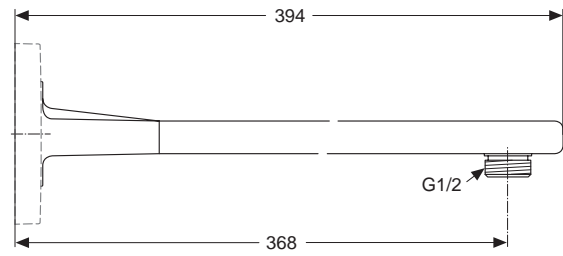

Baujahr: ab November 2011