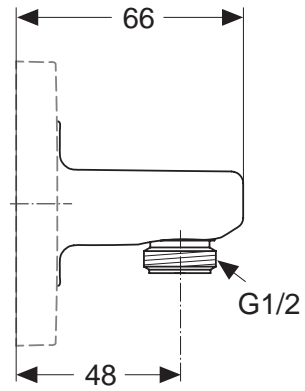

Baujahr: ab November 2011