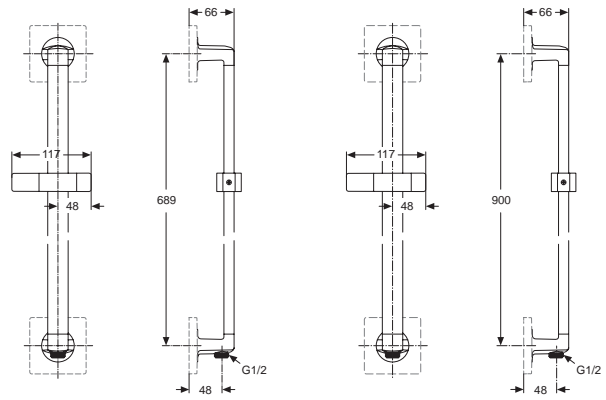

A1529AA

Baujahr: ab November 2011

A1527AA