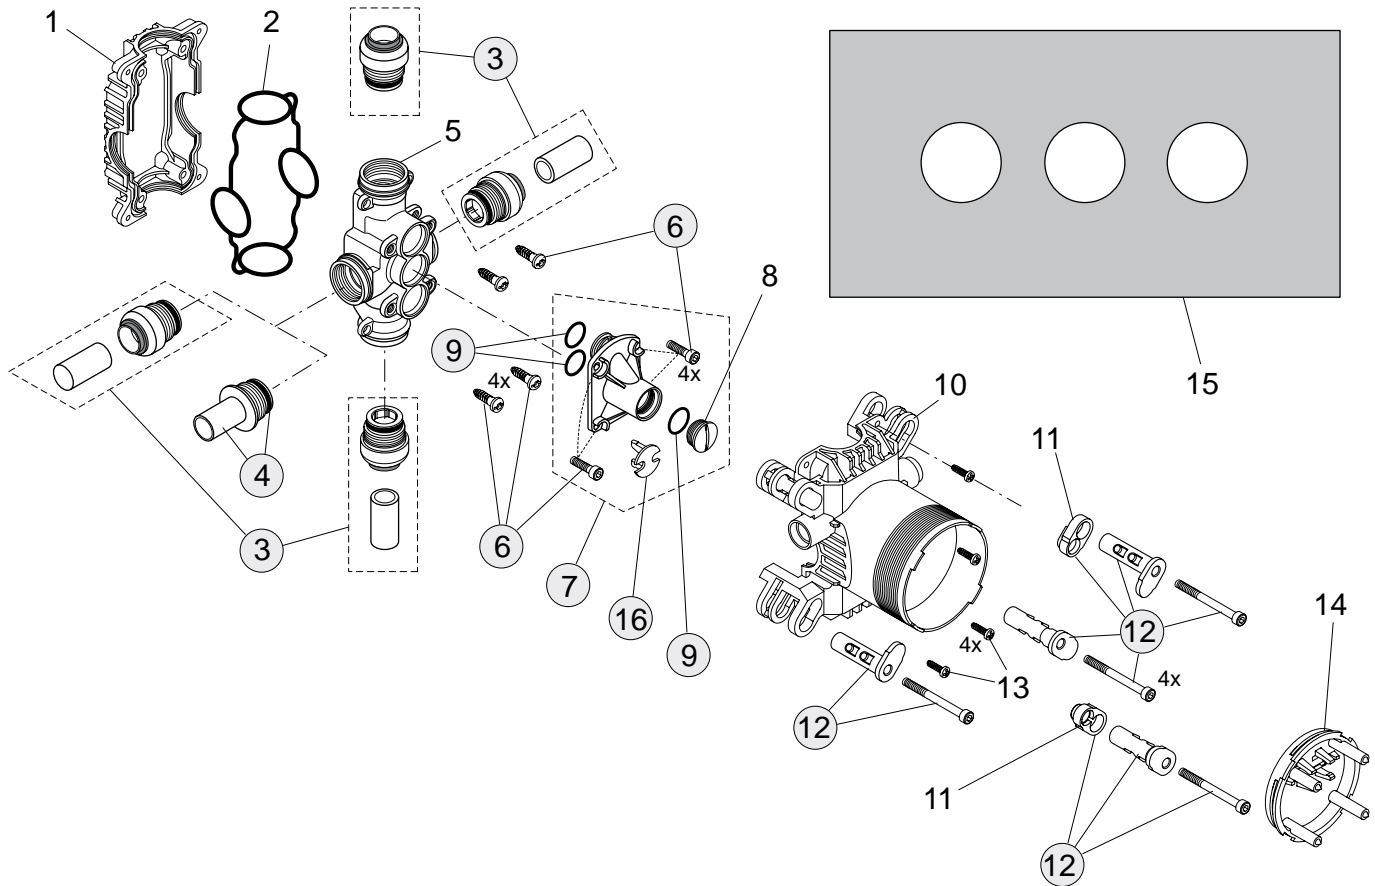

Pos.	Bezeichnung	Ersatzteil- Bestell-Nummer	Liefermenge
1	Montageschiene 600 mm	A1503NU	1 St.
2	Unterteil UP-Box Thermostat		
3	Formdichtungen UP-Box		
4	Anschlussadapter Tectite	A860830NU	1 St.
5	Anschlussnippel komplett	A860831NU	1 St.
6	UP-Gehäuse Thermostat		
7	Verbindungs-nippel komplett	A860832NU	1 St.
8	UP-Gehäuse für Ventile, Ausläufe, Brausestangen		
9	Schrauben-Satz für Funktionsteile	A860833NU	1 Set
10	Spüleinsatz komplett	A860834NU	1 Set
11	O-Ring Ø13x1,5 und 2,5	A860836NU	1 Set
12	Rückflussverhinderer-Patrone DW15	A962594NU	2 St.
13	Ventil komplett Heisswasser	A860837NU	1 St.
14	Ventil komplett Kaltwasser	A860838NU	1 St.
15	Geräuschdämpfer	A860839NU	1 St.
16	Thermostat Kartusche komplett	A962229NU	1 St.
17	Temperatur-Einstellung komplett	A860840NU	1 St.
18	Oberteil UP-Box Thermostat		
19	Befestigungsstecker mit Schrauben	A860841NU	1 Set
20	Schrauben-Satz für UP-Box		
21	Deckel für UP-Box Thermostat		
22	Dichtvlies		
23	Verschlussstopfen für nicht benutzten Rohranschluss	A922958NU	1 St.
24	Verschluss-schraube Spüleinsatz M15x1		
25	Befestigungssatz Vorinstallation	A963713NU	1 Set

Pos.	Bezeichnung	Ersatzteil- Bestell-Nummer	Liefermenge
1	Unterteil UP-Box Universal		
2	Formdichtungen UP-Box		
3	Anschlussadapter Tectite	A860830NU	1 St.
4	Anschlussnippel komplett	A860831NU	1 St.
5	UP-Gehäuse für Ventile, Ausläufe, Brausestangen		
6	Schrauben-Satz für Funktionsteile	A860833NU	1 Set
7	Spüleinsatz komplett	A860834NU	1 Set
8	Verschlussschraube Spüleinsatz M15x1		
9	O-Ring Ø13x1,5 und 2,5	A860836NU	1 Set
10	Oberteil UP-Box Universal		
11	Ausgleichplatte Arretierung		
12	Befestigungsstecker mit Schrauben	A860841NU	1 Set
13	Schrauben-Satz für UP-Box		
14	Deckel für UP-Box Universal		
15	Dichtvlies		
16	Verschlussstopfen für nicht benutzten Rohranschluss	A922958NU	1 St.