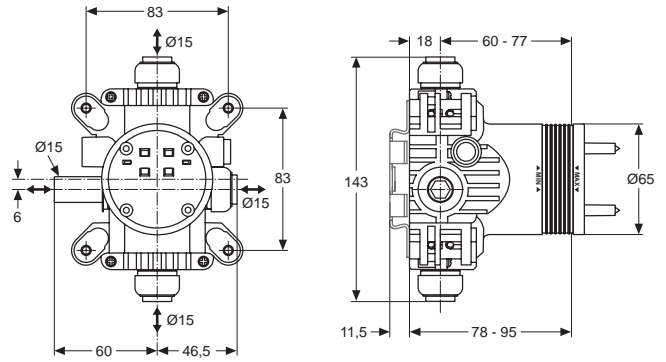

Baujahr: ab November 2011