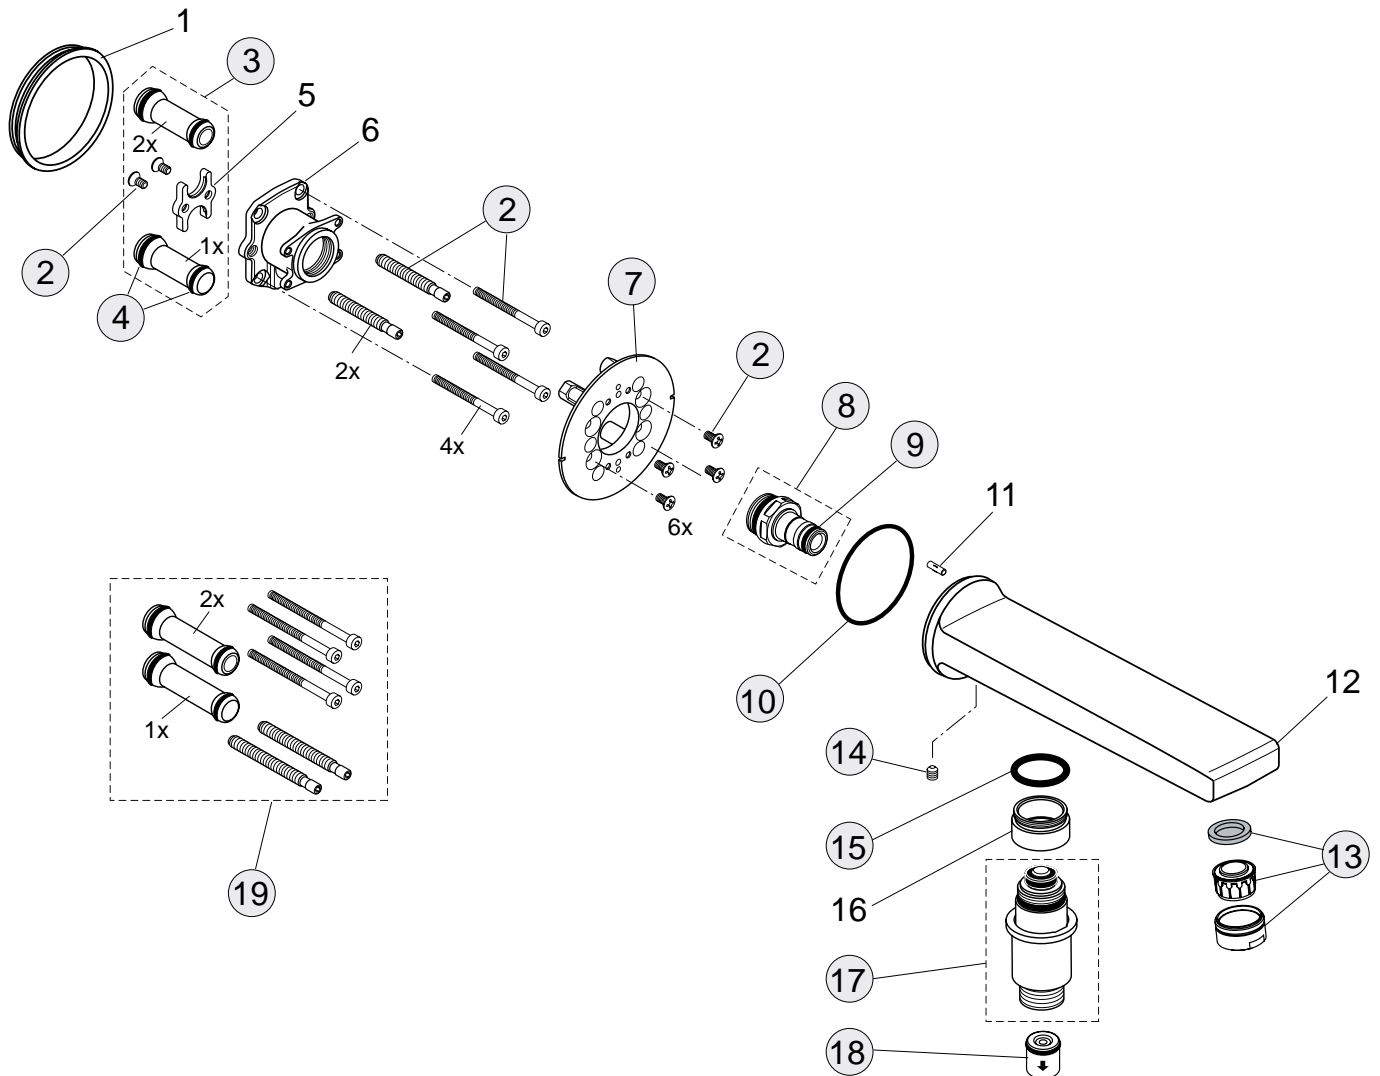

Pos.	Bezeichnung	Ersatzteil- Bestell-Nummer	Liefermenge
1	Dichtring		
2	Schrauben-Set Anschluss und Ventil	A860842NU	1 Set
3	Kugelzapfen/ Verbindungsrohr	A860847NU	2 St.
4	O-Ring-Set Ø10 und Ø13x2,5	A860852NU	1 Set
5	Halteflansch		
6	Körper für Ventile und Brauseanschlüsse		
7	Rosettenhalter	A860853NU	1 Set
8	Anschlussnippel komplett	A860867NU	1 St.
9	O-Ring Ø10x2	A963495NU	2 St.
10	O-Ring Ø41x1,78	A961863NU	1 St.
11	Kerbstift 3x10 DIN1474		
12	Wandauslauf 190 mm		
13	Luftsprudler komplett M24x1 Durchflussklasse -C-	A961132AA	1 St.
	Luftsprudler komplett M24x1 Durchflussklasse -A- -A-	A960321AA	1 St.
14	Gewindestift M5x5	A962625NU	1 Set
15	Verlängerungssatz 15 mm	A963738NU	1 Set
	Verlängerungssatz 30 mm	F960972NU	1 Set

Pos.	Bezeichnung	Ersatzteil- Bestell-Nummer	Liefermenge
1	Dichtring		
2	Schrauben-Set Anschluss und Ventil	A860842NU	1 Set
3	Kugelzapfen/ Verbindungsrohr	A860847NU	2 St.
4	O-Ring-Set Ø10 und Ø13x2,5	A860852NU	1 Set
5	Halteflansch		
6	Körper für Ventile und Brauseanschlüsse		
7	Rosettenhalter	A860853NU	1 Set
8	Anschlussnippel komplett	A860867NU	1 St.
9	O-Ring Ø10x2	A963495NU	2 St.
10	O-Ring Ø41x1,78	A961863NU	1 St.
11	Kerbstift 3x10 DIN1474		
12	Wandauslauf 190 mm mit Umschaltung		
13	Luftsprudler komplett M24x1-C-	A961132AA	1 St.
14	Gewindestift M5x5	A962625NU	1 Set
15	O-Ring Ø20x1,5	A961644NU	1 Set
16	Gewindehülse M25x1 außen - M22x1 innen		
17	Druckumschaltung komplett	A860869AA	1 St.
18	Rückflussverhinderer-Patrone DW15	A962594NU	2 St.
19	Verlängerungssatz 15 mm	A963738NU	1 Set
	Verlängerungssatz 30 mm	F960972NU	1 Set