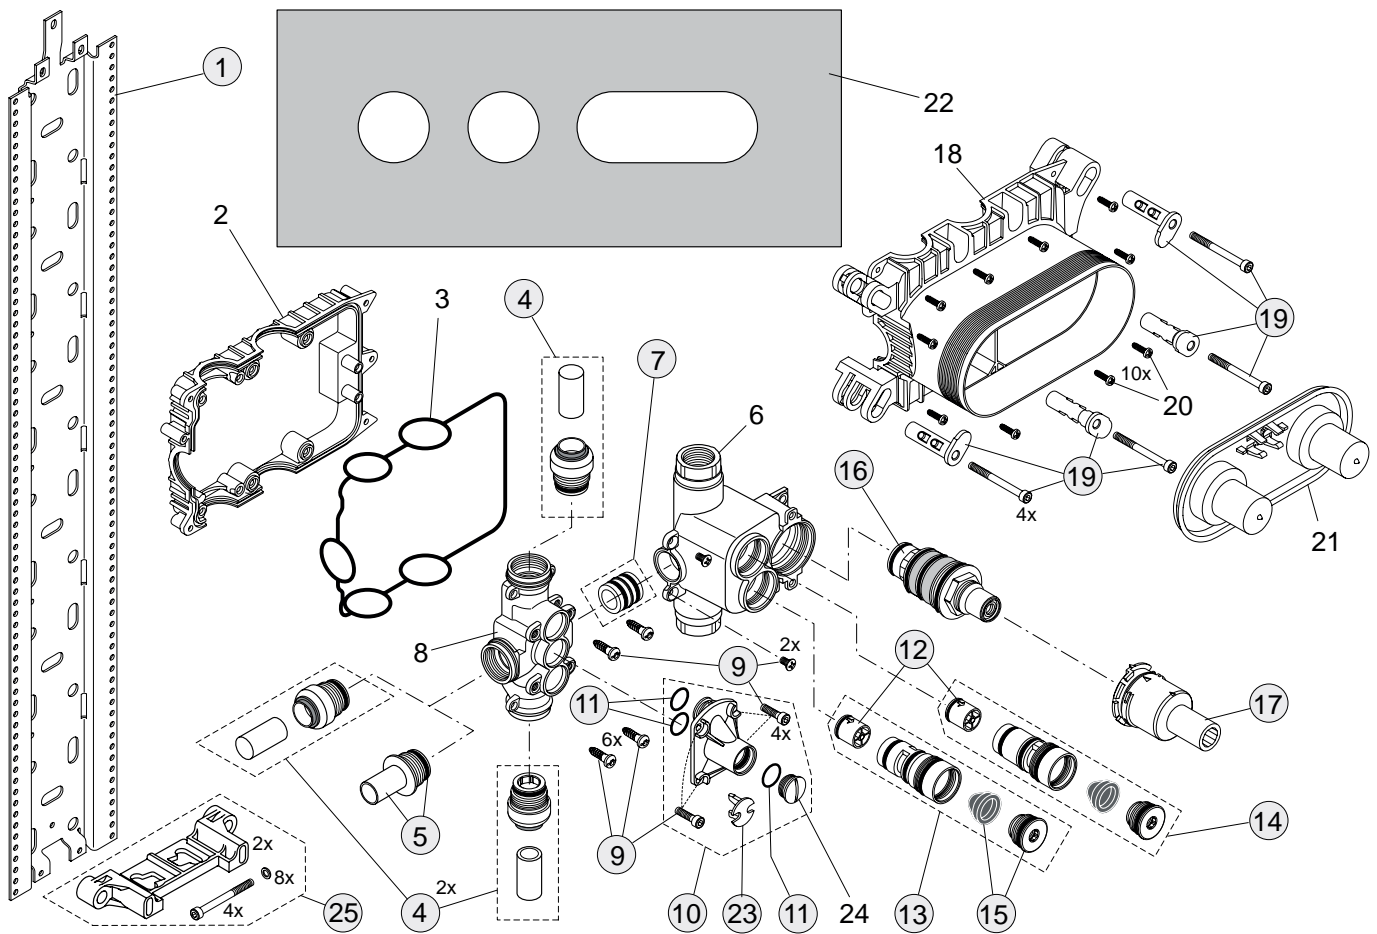

Pos.	Bezeichnung	Ersatzteil- Bestell-Nummer	Liefermenge
1	Montageschiene 600 mm	A1503NU	1 St.
2	Unterteil UP-Box Thermostat		
3	Formdichtungen UP-Box		
4	Anschlussadapter Tectite	A860830NU	1 St.
5	Anschlussnippel komplett	A860831NU	1 St.
6	UP-Gehäuse Thermostat		
7	Verbindungs-nippel komplett	A860832NU	1 St.
8	UP-Gehäuse für Ventile, Ausläufe, Brausestangen		
9	Schrauben-Satz für Funktionsteile	A860833NU	1 Set
10	Spüleinsatz komplett	A860834NU	1 Set
11	O-Ring Ø13x1,5 und 2,5	A860836NU	1 Set
12	Rückflussverhinderer-Patrone DW15	A962594NU	2 St.
13	Ventil komplett Heisswasser	A860837NU	1 St.
14	Ventil komplett Kaltwasser	A860838NU	1 St.
15	Geräuschdämpfer	A860839NU	1 St.
16	Thermostat Kartusche komplett	A962229NU	1 St.
17	Temperatur-Einstellung komplett	A860840NU	1 St.
18	Oberteil UP-Box Thermostat		
19	Befestigungsstecker mit Schrauben	A860841NU	1 Set
20	Schrauben-Satz für UP-Box		
21	Deckel für UP-Box Thermostat		
22	Dichtvlies		
23	Verschlussstopfen für nicht benutzten Rohranschluss	A922958NU	1 St.
24	Verschluss-schraube Spüleinsatz M15x1		
25	Befestigungssatz Vorinstallation	A963713NU	1 Set