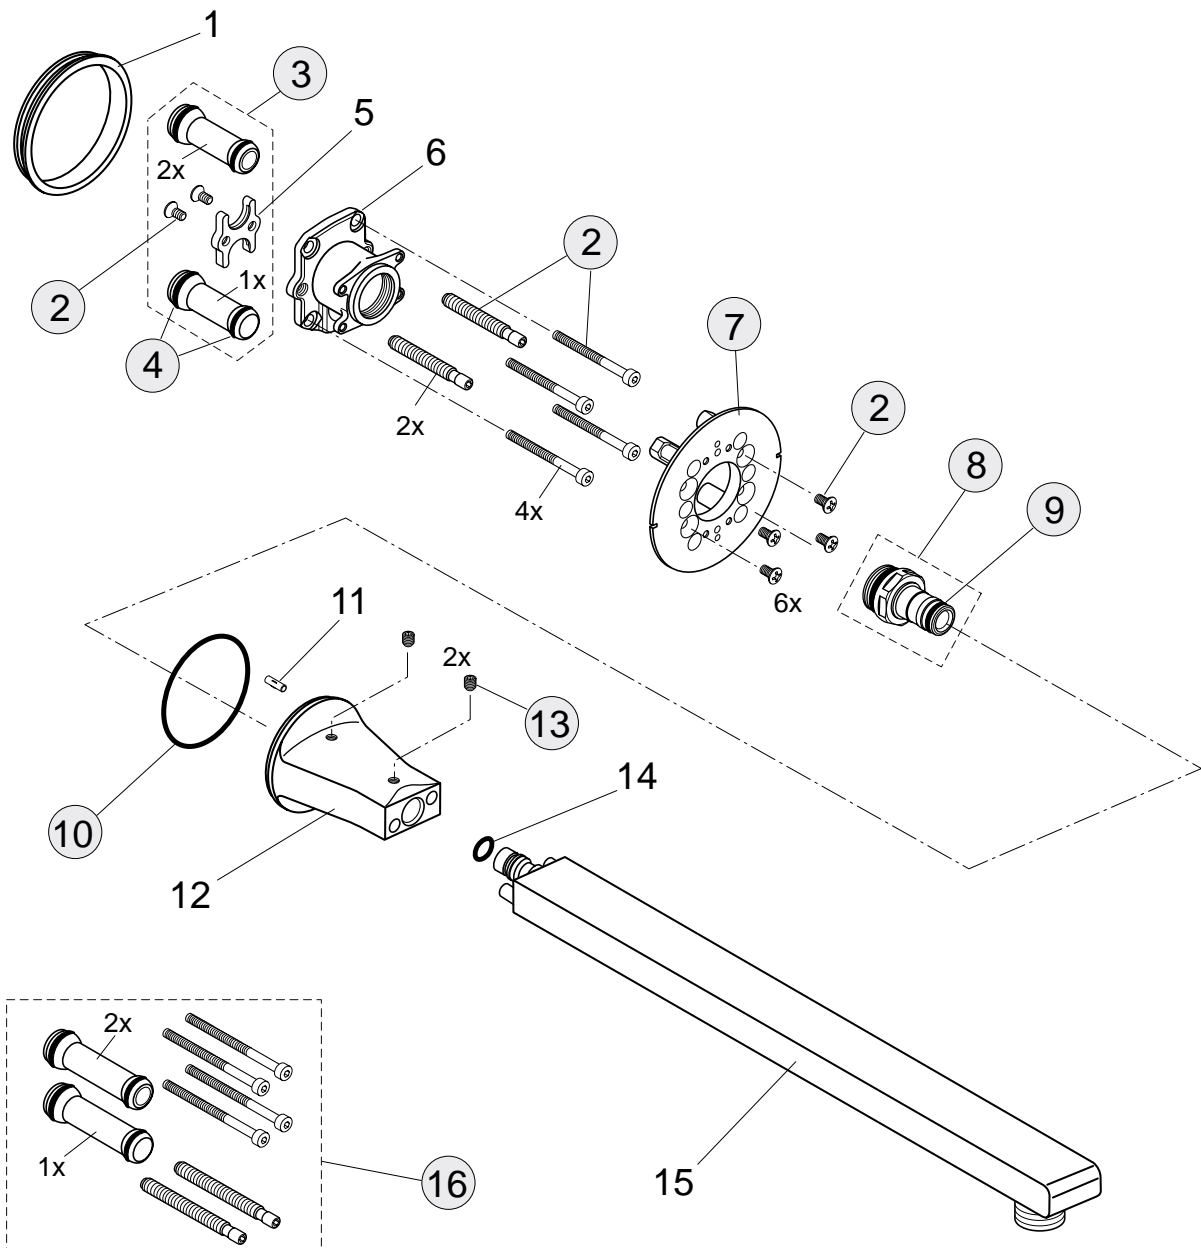

Oberflächen

AA Chrom

Produkt	Artikel-Nr.	Durchfluss bei 3 bar
Wandanschluss 370 mm	A1524AA