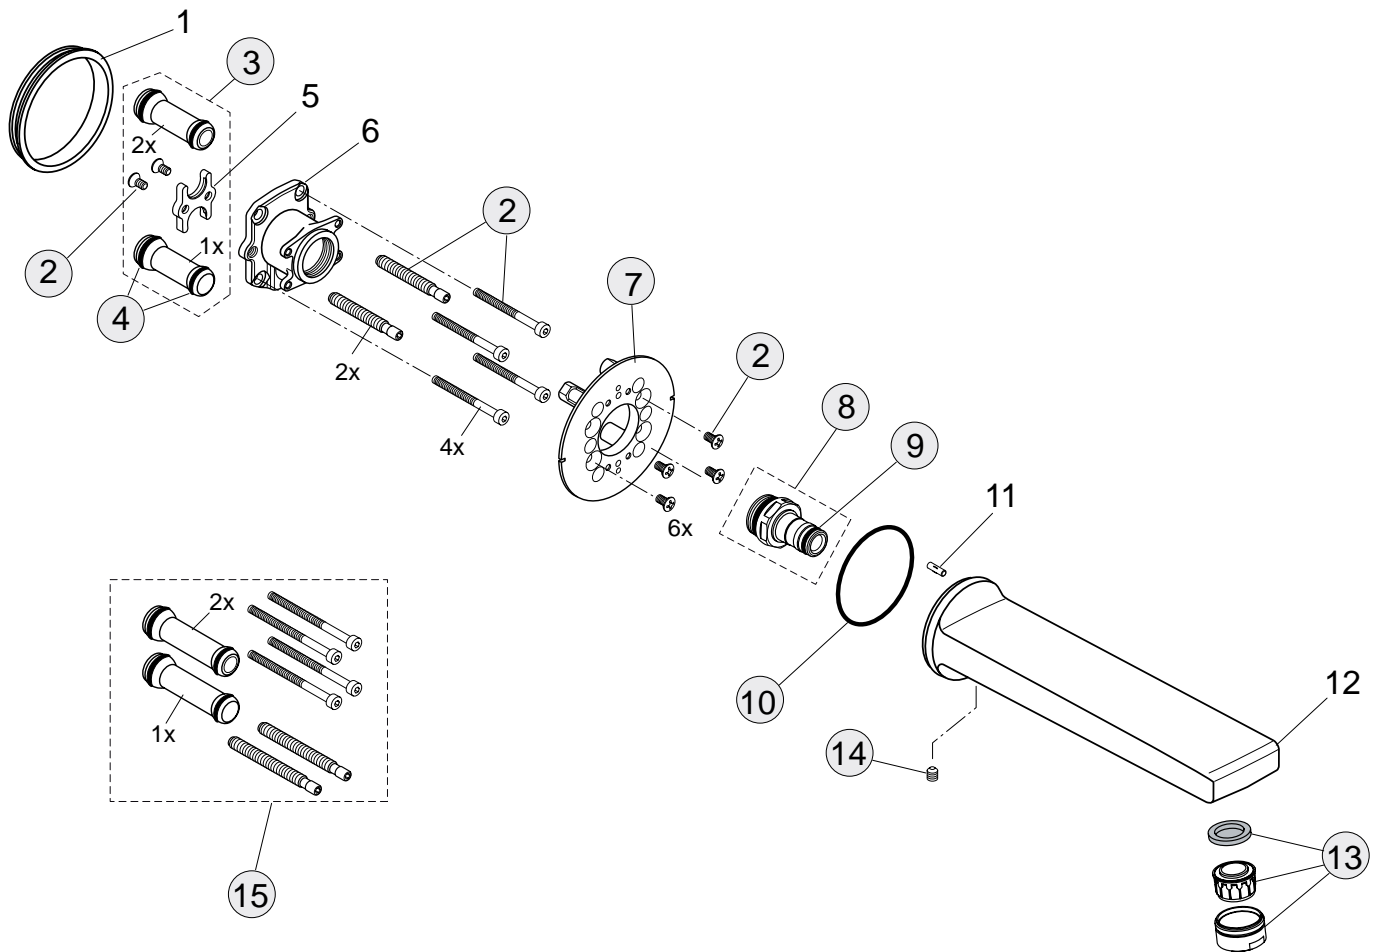

Pos.	Bezeichnung	Ersatzteil- Bestell-Nummer	Liefermenge
1	Dichtring		
2	Schrauben-Set Anschluss und Ventil	A860842NU	1 Set
3	Kugelzapfen/ Verbindungsrohr	A860847NU	2 St.
4	O-Ring-Set Ø10 und Ø13x2,5	A860852NU	1 Set
5	Halteflansch		
6	Körper für Ventile und Brauseanschlüsse		
7	Rosettenhalter	A860853NU	1 Set
8	Anschlussnippel komplett	A860867NU	1 St.
9	O-Ring Ø10x2	A963495NU	2 St.
10	O-Ring Ø41x1,78	A961863NU	1 St.
11	Kerbstift 3x10 DIN1474		
12	Wandauslauf 190 mm		
13	Luftsprudler komplett M24x1 Durchflussklasse -C-	A961132AA	1 St.
	Luftsprudler komplett M24x1 Durchflussklasse -A- -A-	A960321AA	1 St.
14	Gewindestift M5x5	A962625NU	1 Set
15	Verlängerungssatz 15 mm	A963738NU	1 Set
	Verlängerungssatz 30 mm	F960972NU	1 Set