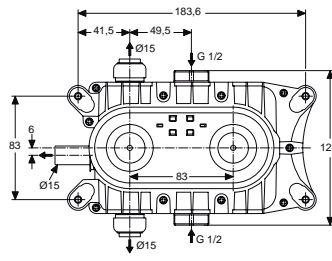

Baujahr: ab November 2011