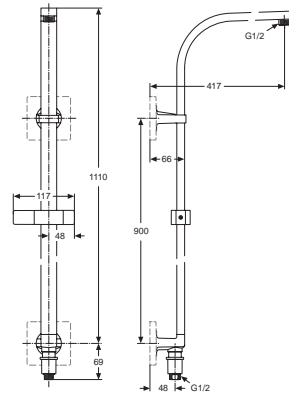

Baujahr: ab November 2011