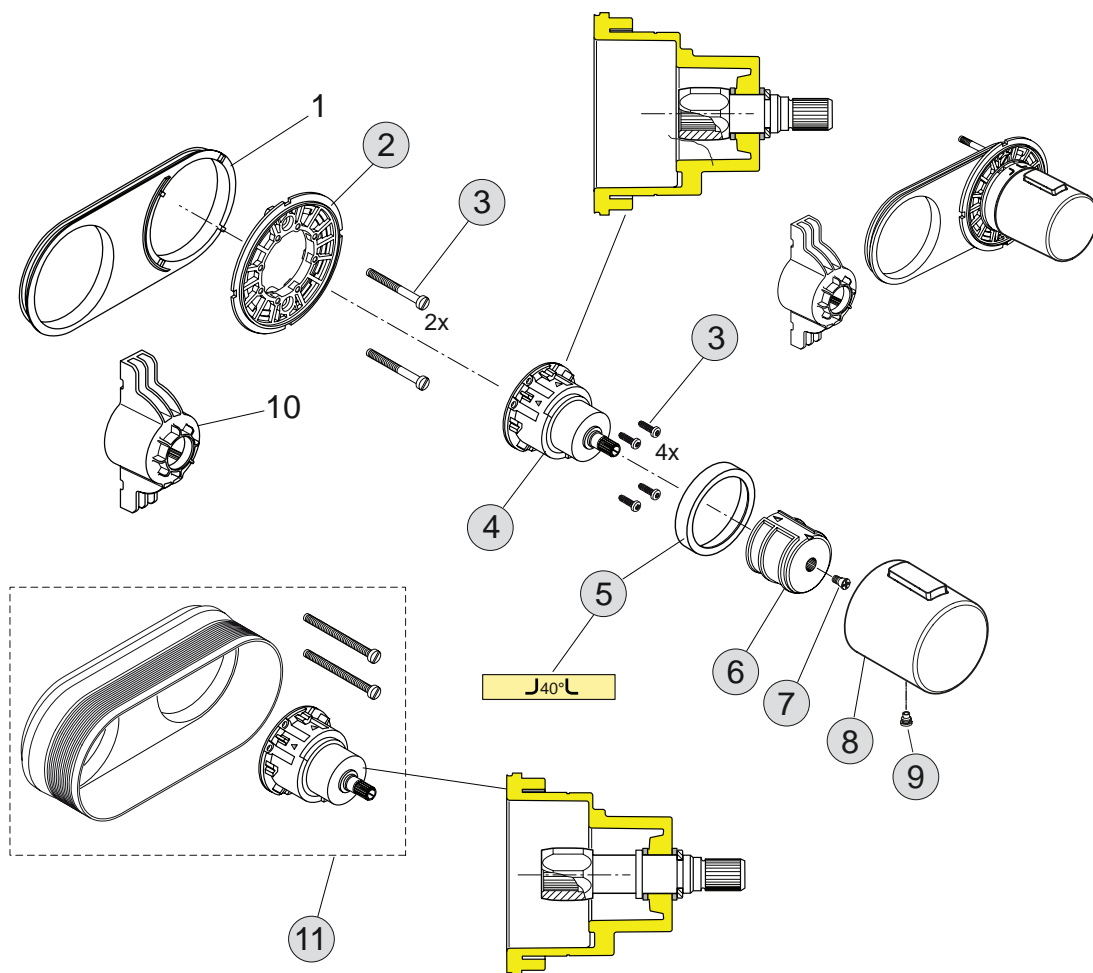

Pos.	Bezeichnung	Ersatzteil- Bestell-Nummer	Liefermenge
1	Dichtring		
2	Schrauben-Set Anschluss und Ventil	A860842NU	1 Set
3	Kugelzapfen/ Verbindungsrohr	A860847NU	2 St.
4	O-Ring-Set Ø10 und Ø13x2,5	A860852NU	1 Set
5	Halteflansch		
6	Körper für Ventile und Brauseanschlüsse		
7	Rosettenhalter	A860853NU	1 Set
8	Anschlussnippel komplett	A860867NU	1 St.
9	O-Ring Ø10x2	A963495NU	2 St.
10	O-Ring Ø41x1,78	A961863NU	1 St.
11	Kerbstift 3x10 DIN1474		
12	Wandanschlussbogen		
13	Gewindestift M5x5	A962625NU	1 Set
14	O-Ringe Ø7x1,5 und Ø7,65x1,78		
15	Befestigungsnippel komplett	A860872NU	1 St.
16	Gleiter/ Halter Handbrause	A860870AA	1 St.
17	Brausestangenrohr		
18	Kerbstift 4x18 ISO8741		
19	Wandbefestigung Brausestange		
20	Flanschbefestigungs-Set		
21	Senkschraube M3x6 DIN 963		
22	Distanzscheibe Ø51 komplett	A860825AA	1 Set
23	Brausestangenrohr für Kopfbrause		
24	O-Ring Ø20x1,5	A961644NU	1 Set
25	Gewindehülse M25x1 außen - M22x1 innen		
26	Druckumschaltung komplett	A860869AA	1 St.
27	Rückflussverhinderer-Patrone DW15	A962594NU	2 St.
28	Verlängerungssatz 15 mm	A963738NU	1 Set
	Verlängerungssatz 30 mm	F960972NU	1 Set

Pos.	Bezeichnung	Ersatzteil- Bestell-Nummer	Liefermenge
1	Dichtrahmen Thermostat		
2	Rosettenhalter Thermostat	A860853NU	1 Set
3	Schraubenset Thermostat	A860868NU	1 Set
4	Temperatur und Volumenanschlag	A860854NU	1 St.
5	Dekoring Ø48 für Thermostat	A860864AA	1 St.
6	Griffadapter	A860866NU	1 St.
7	Griffschraube M4	A961337NU	1 St.
8	Temperaturgriff komplett	F960952AA	1 St.
9	Gewindestift M5x6	A961095NU	1 St.
10	Schablone Archimodule		
11	Verlängerungssatz 15 mm inklusive Dicht-Fix Verlängerung	A963739NU	1 St.
	Verlängerungssatz 30 mm inklusive Dicht-Fix Verlängerung	F960973NU	1 St.