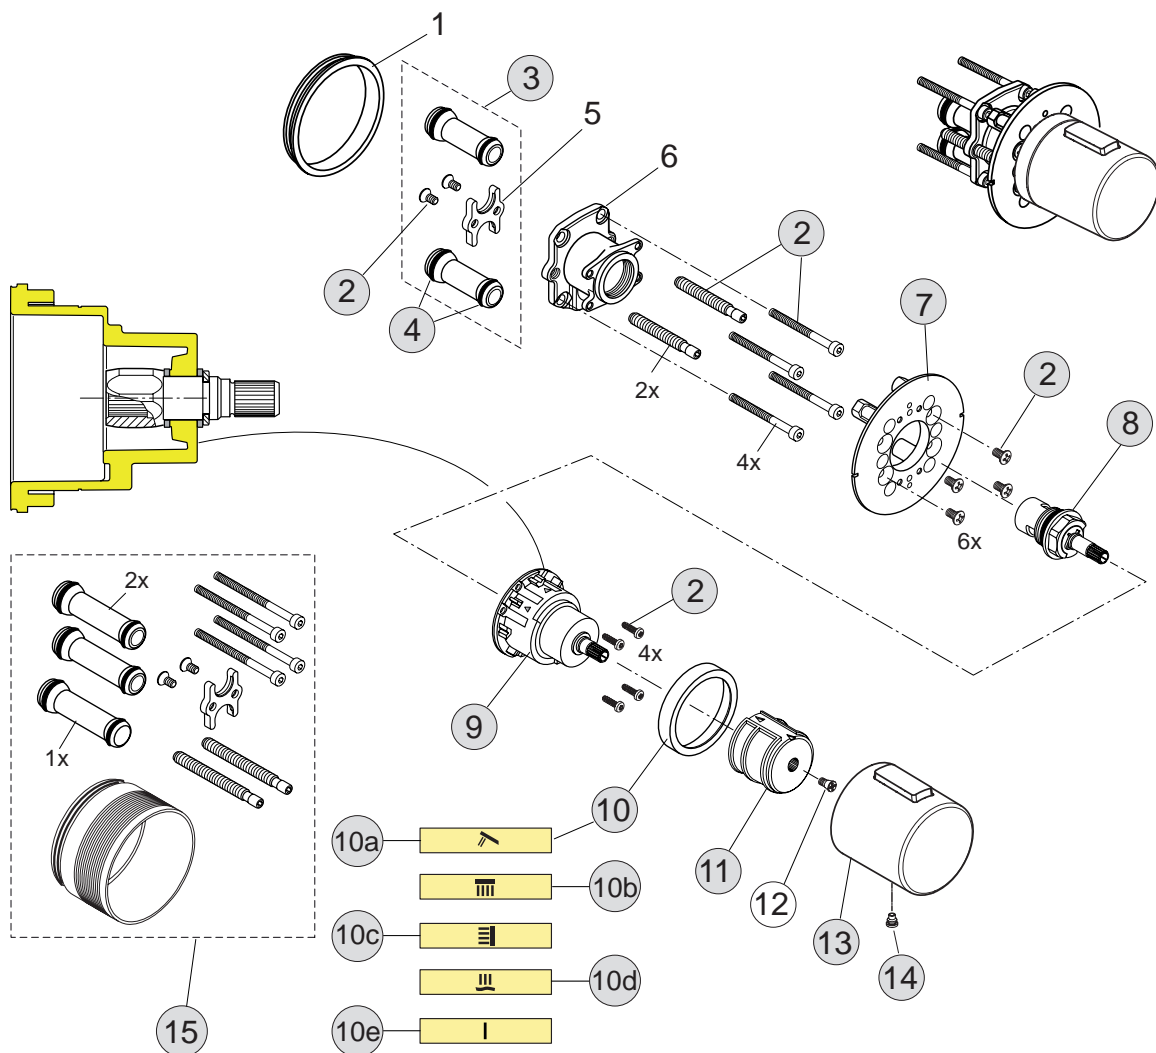

- 1er Rosette 83 x 83 mm
- 2er Rosette 83 x 166 mm
- 3er Rosette 83 x 249 mm
- 4er Rosette 83 x 332 mm

Artikel-Nr.

Durchfluss bei 3 bar

1er Rosette 83 x 83 mm	A1540AA	
2er Rosette 83 x 166 mm	A1541AA	
3er Rosette 83 x 249 mm	A1542AA	
4er Rosette 83 x 332 mm	A1543AA	

Pos.	Bezeichnung	Ersatzteil- Bestell-Nummer	Liefermenge
1	Rosette 1 Loch 83x83 mm mit Schrauben und Dichtrahmen	A1540AA	1 Set
2	Rosette 2 Loch 83x166 mm mit Schrauben und Dichtrahmen	A1541AA	1 Set
3	Rosette 3 Loch 83x249 mm mit Schrauben und Dichtrahmen	A1542AA	1 Set
4	Rosette 4 Loch 83x332 mm mit Schrauben und Dichtrahmen	A1543AA	1 Set

Pos.	Bezeichnung	Ersatzteil- Bestell-Nummer	Liefermenge
1	Dichtring		
2	Schraubenset Anschluss und Ventil	A860842NU	1 St.
3	Kugelzapfen/ Verbindungsrohr	A860847NU	2 St.
4	O-Ring-Set Ø10x2,5 und Ø13x2,5	A860852NU	1 Set
5	Halteflansch		
6	Körper für Ventile und Brauseanschlüsse		
7	Rosettenhalter	A860853NU	1 Set
8	Kartusche G1/2 180°	A963400NU	1 St.
9	Temperatur und Volumenanschlag	A860854NU	1 St.
10	Dekorring Ø48 mm mit folgenden Symbolen		
10a	für Absperrventil Handbrause	A860855AA	1 St.
10b	für Absperrventil Kopfbrause	A860859AA	1 St.
10c	für Absperrventil Seitenbrause	A860861AA	1 St.
10d	für Absperrventil Wanneneinlauf	A860862AA	1 St.
10e	für Absperrventile Kalt und Warm	A860865AA	1 Set
11	Griffadapter	A860866NU	1 St.
12	Griffschraube M4	A961337NU	1 St.
13	Mengenregelgriff ohne Bedruckung	F960952AA	1 St.
14	Gewindestift M5x6	A961095NU	1 St.
15	Verlängerungssatz 15 mm inklusive Dicht-Fix Verlängerung	A963738NU	1 Set
	Verlängerungssatz 30 mm inklusive Dicht-Fix Verlängerung	F960973NU	1 Set