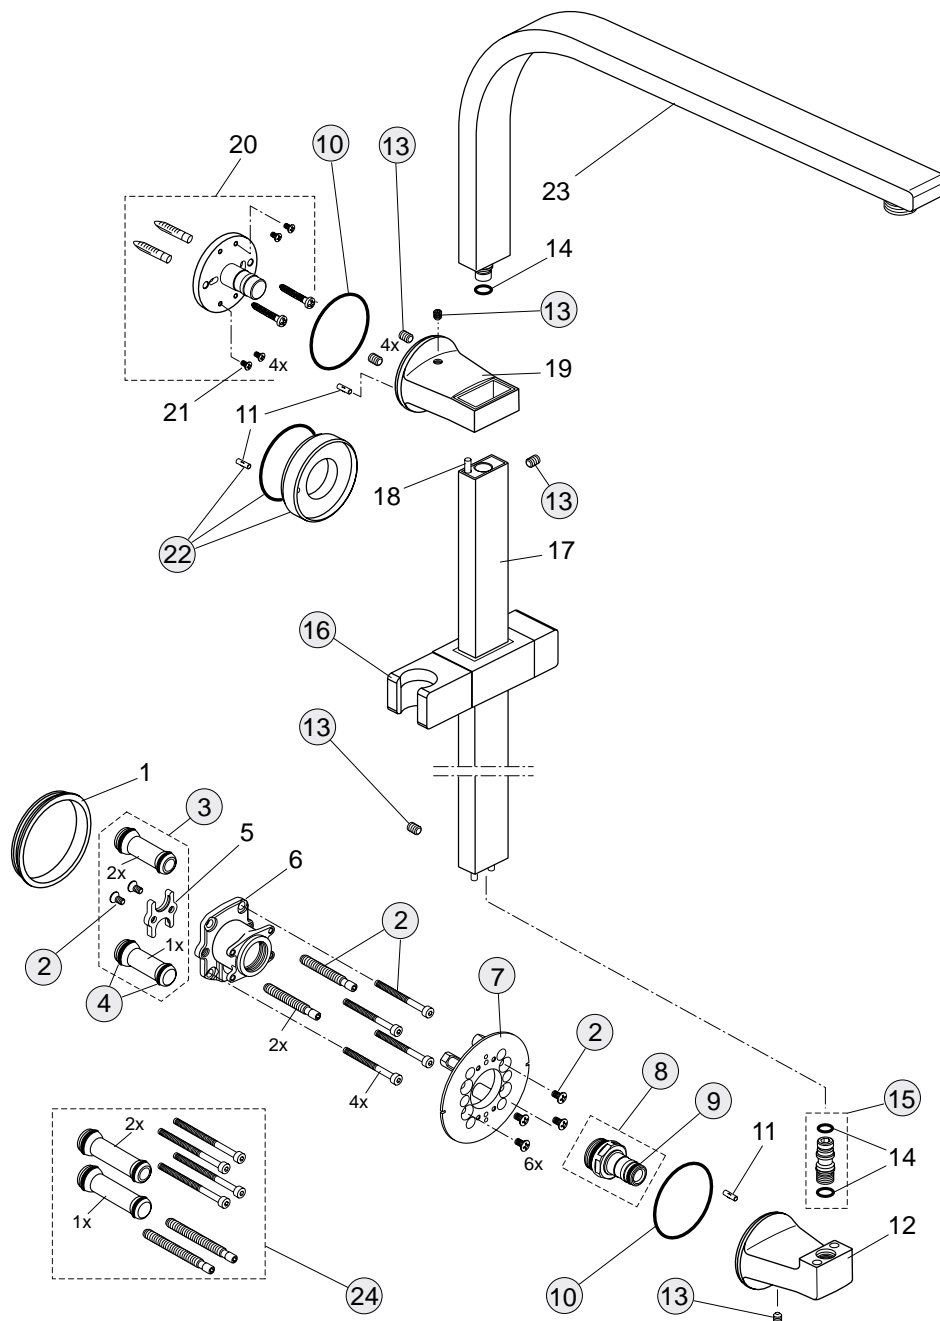

Durchfluss bei 3 bar

A1527AA

A1529AA

Pos.	Bezeichnung	Ersatzteil- Bestell-Nummer	Liefermenge
1	Dichtring		
2	Schrauben-Set Anschluss und Ventil	A860842NU	1 Set
3	Kugelzapfen/ Verbindungsrohr	A860847NU	2 St.
4	O-Ring-Set Ø10 und Ø13x2,5	A860852NU	1 Set
5	Halteflansch		
6	Körper für Ventile und Brauseanschlüsse		
7	Rosettenhalter	A860853NU	1 Set
8	Anschlussnippel komplett	A860867NU	1 St.
9	O-Ring Ø10x2	A963495NU	2 St.
10	O-Ring Ø41x1,78	A961863NU	1 St.
11	Kerbstift 3x10 DIN1474		
12	Wandanschlussbogen mit G1/2 Anschluss		
13	Gewindestift M5x5	A962625NU	1 Set
14	O-Ring Ø17x2	A961810NU	2 St.
15	Abgangsnippel G1/2 / M20x1		
16	O-Ringe Ø7x1,5 und Ø7,65x1,78		
17	Befestigungsnippel komplett	A860872NU	1 St.
18	Gleiter/ Halter Handbrause	A860870AA	1 St.
19	Brausestangenrohr		
20	Kerbstift 4x18 ISO8741		
21	Wandanschlussbogen		
22	Flanschbefestigungs-Set		
23	Senkschraube M3x6 DIN 963		
24	Distanzscheibe Ø51 komplett	A860825AA	1 Set
25	Verlängerungssatz 15 mm	A963738NU	1 Set
	Verlängerungssatz 30 mm	F960972NU	1 Set

Pos.	Bezeichnung	Ersatzteil- Bestell-Nummer	Liefermenge
1	Dichtring		
2	Schrauben-Set Anschluss und Ventil	A860842NU	1 Set
3	Kugelzapfen/ Verbindungsrohr	A860847NU	2 St.
4	O-Ring-Set Ø10 und Ø13x2,5	A860852NU	1 Set
5	Halteflansch		
6	Körper für Ventile und Brauseanschlüsse		
7	Rosettenhalter	A860853NU	1 Set
8	Anschlussnippel komplett	A860867NU	1 St.
9	O-Ring Ø10x2	A963495NU	2 St.
10	O-Ring Ø41x1,78	A961863NU	1 St.
11	Kerbstift 3x10 DIN1474		
12	Wandanschlussbogen		
13	Gewindestift M5x5	A962625NU	1 Set
14	O-Ringe Ø7x1,5 und Ø7,65x1,78		
15	Befestigungsnippel komplett	A860872NU	1 St.
16	Gleiter/ Halter Handbrause	A860870AA	1 St.
17	Brausestangenrohr		
18	Kerbstift 4x18 ISO8741		
19	Wandbefestigung Brausestange		
20	Flanschbefestigungs-Set		
21	Senkschraube M3x6 DIN 963		
22	Distanzscheibe Ø51 komplett	A860825AA	1 Set
23	Brausestangenrohr für Kopfbrause		
24	Verlängerungssatz 15 mm	A963738NU	1 Set
	Verlängerungssatz 30 mm	F960972NU	1 Set