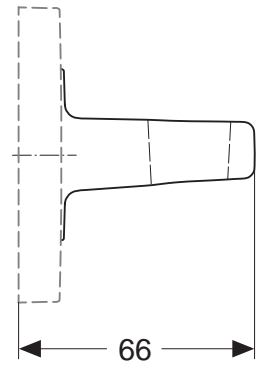

Baujahr: ab November 2011