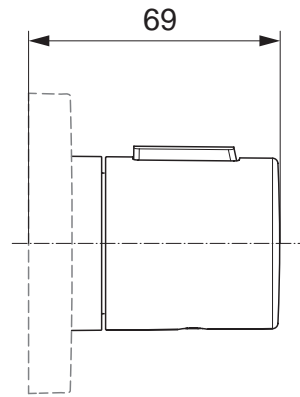

Baujahr: ab Mai 2013