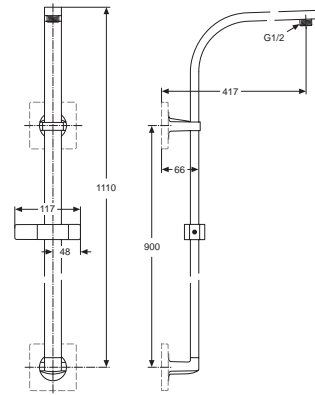

Baujahr: ab November 2011