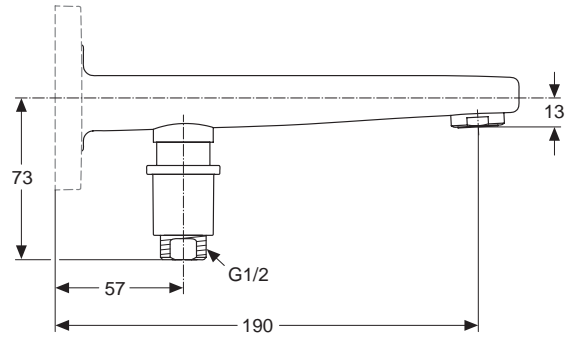

Baujahr: ab November 2011