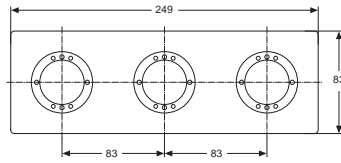

Baujahr: ab November 2011

A1506AA

Oberflächen

AA Chrom

Produkt

- 1er Rosette 83 x 83 mm
- 2er Rosette 83 x 166 mm
- 3er Rosette 83 x 249 mm
- 4er Rosette 83 x 332 mm

Artikel-Nr.

Durchfluss bei 3 bar

1er Rosette 83 x 83 mm	A1504AA	
2er Rosette 83 x 166 mm	A1505AA	
3er Rosette 83 x 249 mm	A1506AA	
4er Rosette 83 x 332 mm	A1507AA