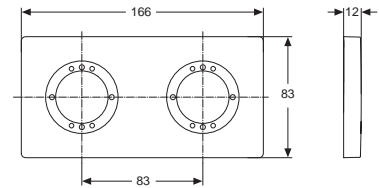

Baujahr: ab November 2011

A1505AA

Oberflächen

AA Chrom

Produkt

- 1er Rosette 83 x 83 mm
- 2er Rosette 83 x 166 mm
- 3er Rosette 83 x 249 mm
- 4er Rosette 83 x 332 mm

Artikel-Nr.

Durchfluss bei 3 bar

1er Rosette 83 x 83 mm	A1504AA	
2er Rosette 83 x 166 mm	A1505AA	
3er Rosette 83 x 249 mm	A1506AA	
4er Rosette 83 x 332 mm	A1507AA