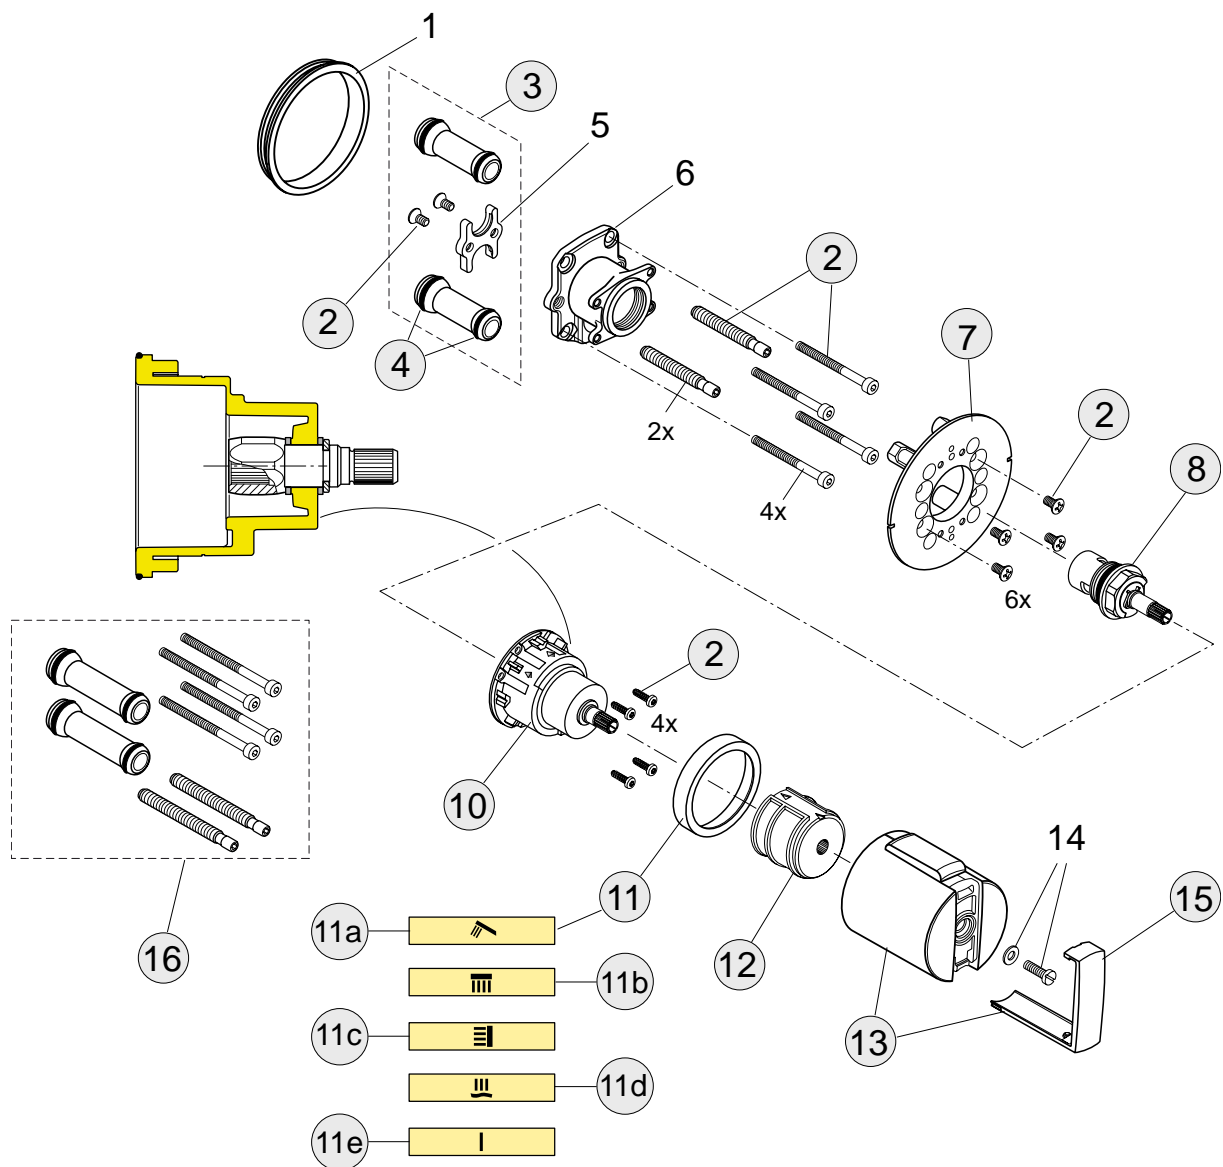

Pos.	Bezeichnung	Ersatzteil- Bestell-Nummer	Liefermenge
1	Rosette 1 Loch 83x83 mm mit Schrauben und Dichtrahmen	A1504AA	1 Set
2	Distanzrahmen 83x83 mm für zu flachen Einbau komplett mit Dichtung	A963746AA	1 St.
3	Rosette 2 Loch 83x166 mm mit Schrauben und Dichtrahmen	A1505AA	1 Set
4	Distanzrahmen 83x166 mm für zu flachen Einbau komplett mit Dichtung	A963765AA	1 St.
5	Rosette 3 Loch 83x249 mm mit Schrauben und Dichtrahmen	A1506AA	1 Set
6	Distanzrahmen 83x249 mm für zu flachen Einbau komplett mit Dichtung	A963766AA	1 St.
7	Rosette 4 Loch 83x332 mm mit Schrauben und Dichtrahmen	A1507AA	1 Set
8	Distanzrahmen 83x332 mm für zu flachen Einbau komplett mit Dichtung	A963767AA	1 St.
9	Rosette 1 Loch 100x100 mm mit größerer Abdeckung	A963724AA	1 St.
10	Rosette 2 Loch 100x183 mm mit größerer Abdeckung	A963725AA	1 St.
11	Rosette 3 Loch 100x266 mm mit größerer Abdeckung	A963732AA	1 St.
12	Rosette 4 Loch 100x349 mm mit größerer Abdeckung	A963735AA	1 St.

Pos.	Bezeichnung	Ersatzteil- Bestell-Nummer	Liefermenge
1	Dichtring		
2	Schrauben-Set Anschluss und Ventil	A860842NU	1 Set
3	Kugelzapfen/ Verbindungsrohr	A860847NU	2 St.
4	O-Ring-Set Ø10 und Ø13x2,5	A860852NU	1 Set
5	Halteflansch		
6	Körper für Ventile und Brauseanschlüsse		
7	Rosettenhalter	A860853NU	1 Set
8	Kartusche G1/2 - 180°	A963400NU	1 St.
10	Temperatur und Volumenanschlag	A860854NU	1 St.
11	Dekorring Ø48mm mit folgenden Symbolen		
11a	für Absperrventil Handbrause	A860855AA	1 St.
11b	für Absperrventil Kopfbrause	A860859AA	1 St.
11c	für Absperrventil Seitenbrause	A860861AA	1 St.
11d	für Absperrventil Wanneneinlauf	A860862AA	1 St.
11e	für Absperrventile kalt und warm	A860865AA	1 Set
12	Griffadapter	A860866NU	1 St.
13	Mengenregelgriff komplett	A962880AA	1 St.
	Mengenregler Taste gesperrt	A962947AA	1 St.
14	Schraube M4x14 und Unterlegscheibe		
15	Griffblende	A962878AA	1 Set
16	Verlängerungssatz 15 mm	A963738NU	1 Set
	Verlängerungssatz 30 mm	F960972NU	1 Set