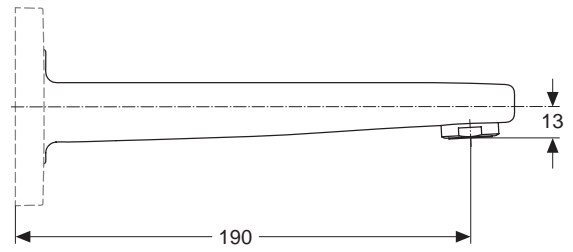

Baujahr: ab November 2011