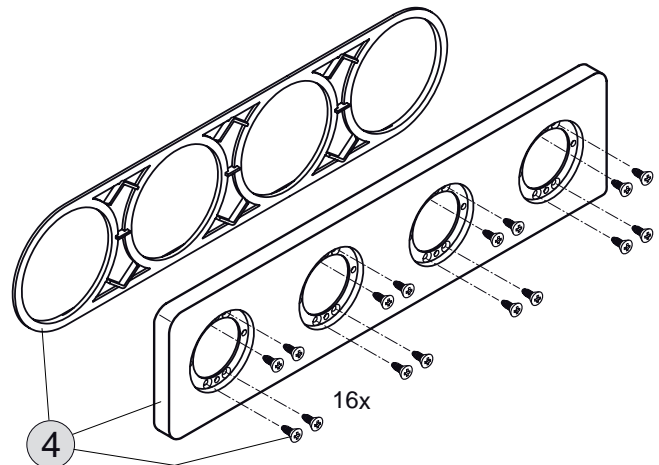

- 1er Rosette 83 x 83 mm
- 2er Rosette 83 x 166 mm
- 3er Rosette 83 x 249 mm
- 4er Rosette 83 x 332 mm

Artikel-Nr.

Durchfluss bei 3 bar

1er Rosette 83 x 83 mm	A1540AA	
2er Rosette 83 x 166 mm	A1541AA	
3er Rosette 83 x 249 mm	A1542AA	
4er Rosette 83 x 332 mm	A1543AA	