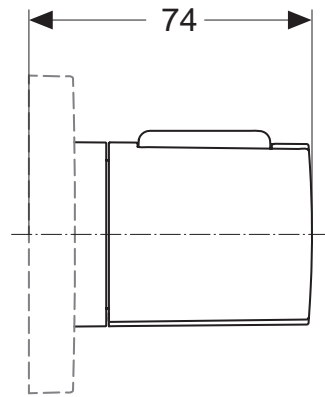

Baujahr: ab November 2011