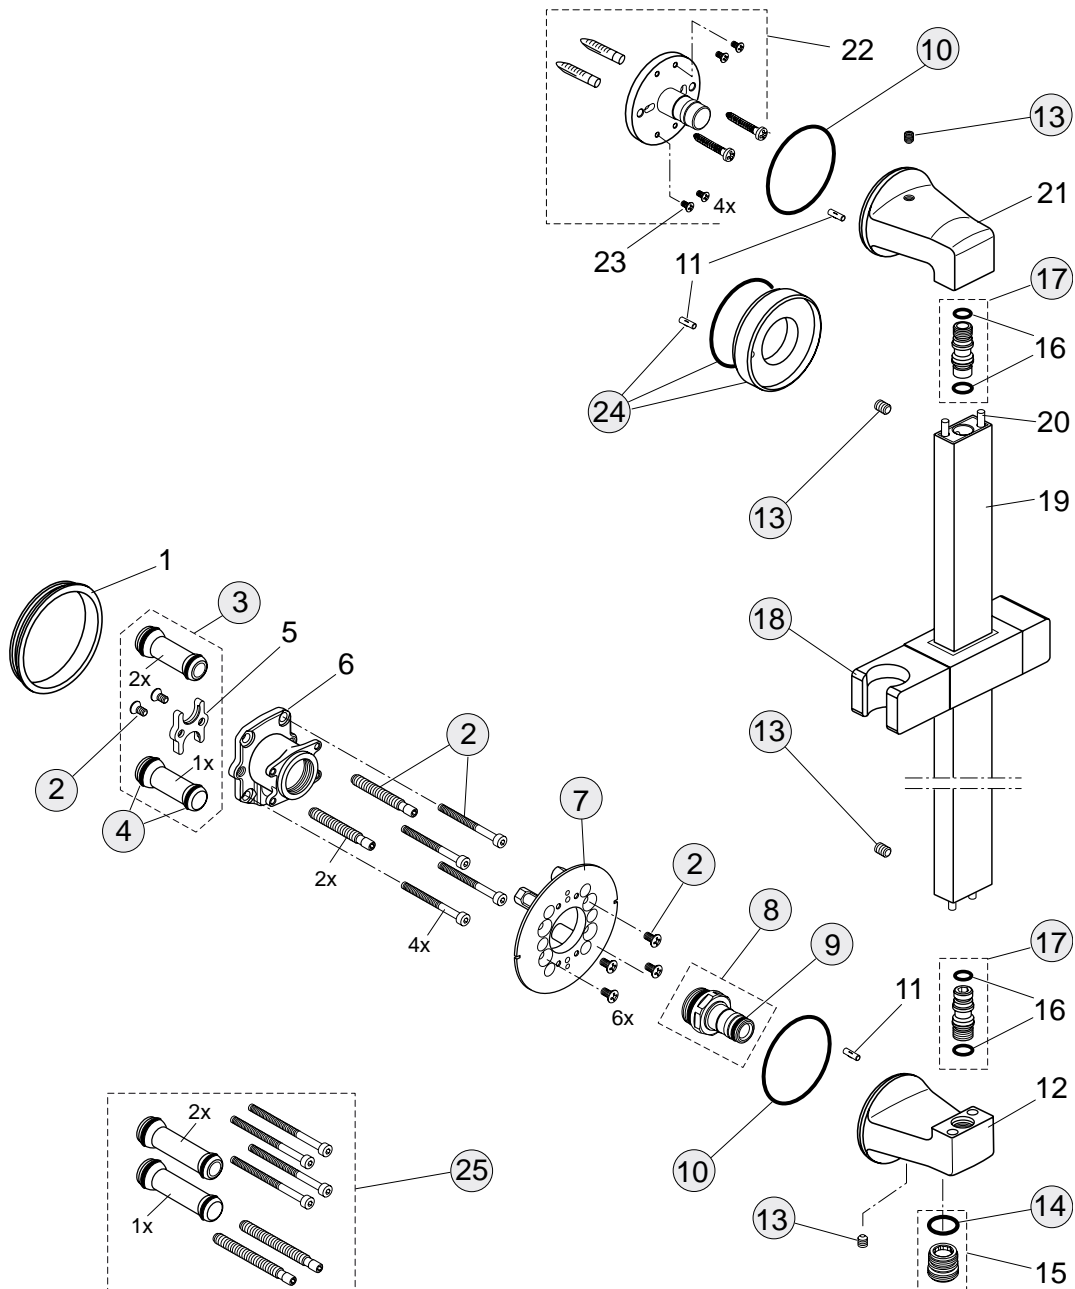

Durchfluss bei 3 bar

A1527AA

A1529AA

Pos.	Bezeichnung	Ersatzteil- Bestell-Nummer	Liefermenge
1	Dichtring		
2	Schrauben-Set Anschluss und Ventil	A860842NU	1 Set
3	Kugelzapfen/ Verbindungsrohr	A860847NU	2 St.
4	O-Ring-Set Ø10 und Ø13x2,5	A860852NU	1 Set
5	Halteflansch		
6	Körper für Ventile und Brauseanschlüsse		
7	Rosettenhalter	A860853NU	1 Set
8	Anschlussnippel komplett	A860867NU	1 St.
9	O-Ring Ø10x2	A963495NU	2 St.
10	O-Ring Ø41x1,78	A961863NU	1 St.
11	Kerbstift 3x10 DIN1474		
12	Wandanschlussbogen mit G1/2 Anschluss		
13	Gewindestift M5x5	A962625NU	1 Set
14	O-Ring Ø17x2	A961810NU	2 St.
15	Abgangsnippel G1/2 / M20x1		
16	O-Ringe Ø7x1,5 und Ø7,65x1,78		
17	Befestigungsnippel komplett	A860872NU	1 St.
18	Gleiter/ Halter Handbrause	A860870AA	1 St.
19	Brausestangenrohr		
20	Kerbstift 4x18 ISO8741		
21	Wandanschlussbogen		
22	Flanschbefestigungs-Set		
23	Senkschraube M3x6 DIN 963		
24	Distanzscheibe Ø51 komplett	A860825AA	1 Set
25	Verlängerungssatz 15 mm	A963738NU	1 Set
	Verlängerungssatz 30 mm	F960972NU	1 Set