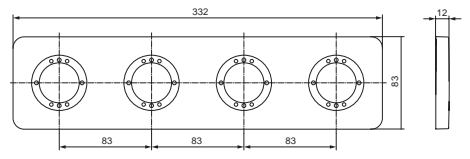

A1543AA

Oberflächen

AA Chrom

Produkt

- 1er Rosette 83 x 83 mm
- 2er Rosette 83 x 166 mm
- 3er Rosette 83 x 249 mm
- 4er Rosette 83 x 332 mm

Artikel-Nr.

Durchfluss bei 3 bar

1er Rosette 83 x 83 mm	A1540AA	
2er Rosette 83 x 166 mm	A1541AA	
3er Rosette 83 x 249 mm	A1542AA	
4er Rosette 83 x 332 mm	A1543AA