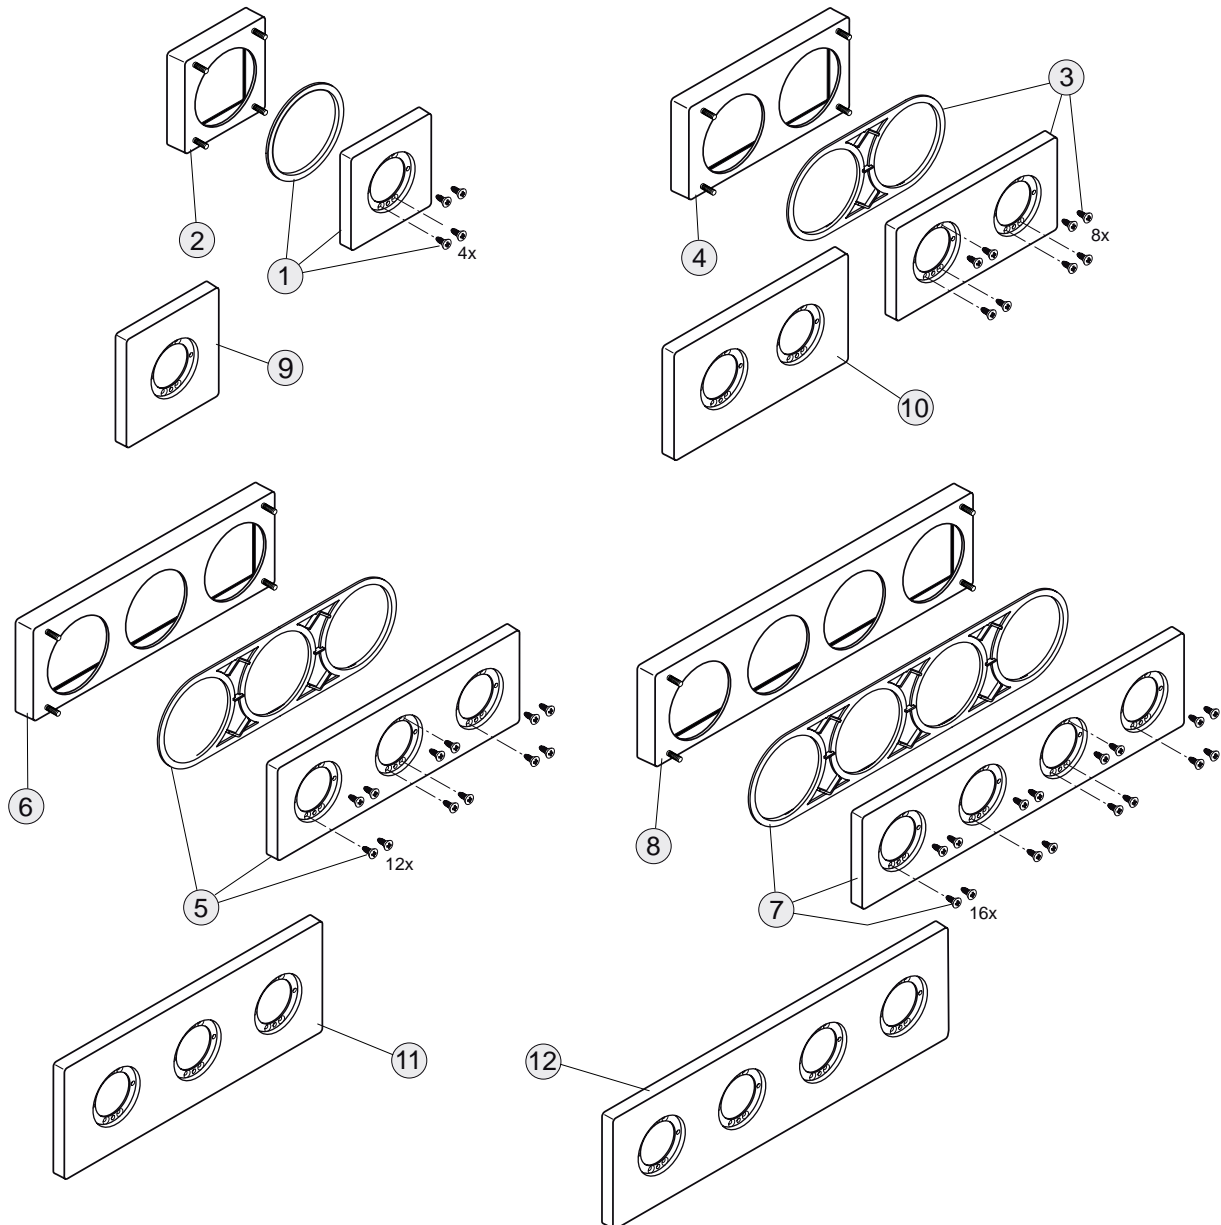

Pos.	Bezeichnung	Ersatzteil- Bestell-Nummer	Liefermenge
1	Rosette 1 Loch 83x83 mm mit Schrauben und Dichtrahmen	A1504AA	1 Set
2	Distanzrahmen 83x83 mm für zu flachen Einbau komplett mit Dichtung	A963746AA	1 St.
3	Rosette 2 Loch 83x166 mm mit Schrauben und Dichtrahmen	A1505AA	1 Set
4	Distanzrahmen 83x166 mm für zu flachen Einbau komplett mit Dichtung	A963765AA	1 St.
5	Rosette 3 Loch 83x249 mm mit Schrauben und Dichtrahmen	A1506AA	1 Set
6	Distanzrahmen 83x249 mm für zu flachen Einbau komplett mit Dichtung	A963766AA	1 St.
7	Rosette 4 Loch 83x332 mm mit Schrauben und Dichtrahmen	A1507AA	1 Set
8	Distanzrahmen 83x332 mm für zu flachen Einbau komplett mit Dichtung	A963767AA	1 St.
9	Rosette 1 Loch 100x100 mm mit größerer Abdeckung	A963724AA	1 St.
10	Rosette 2 Loch 100x183 mm mit größerer Abdeckung	A963725AA	1 St.
11	Rosette 3 Loch 100x266 mm mit größerer Abdeckung	A963732AA	1 St.
12	Rosette 4 Loch 100x349 mm mit größerer Abdeckung	A963735AA	1 St.