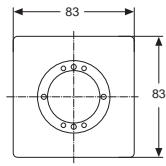

Baujahr: ab November 2011

A1504AA