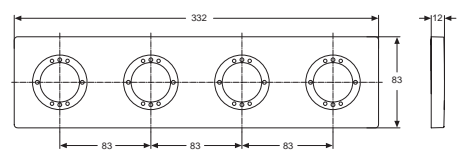

Baujahr: ab November 2011

A1507AA

Oberflächen

AA Chrom

Produkt

- 1er Rosette 83 x 83 mm
- 2er Rosette 83 x 166 mm
- 3er Rosette 83 x 249 mm
- 4er Rosette 83 x 332 mm

Artikel-Nr.

Durchfluss bei 3 bar

1er Rosette 83 x 83 mm	A1504AA	
2er Rosette 83 x 166 mm	A1505AA	
3er Rosette 83 x 249 mm	A1506AA	
4er Rosette 83 x 332 mm	A1507AA