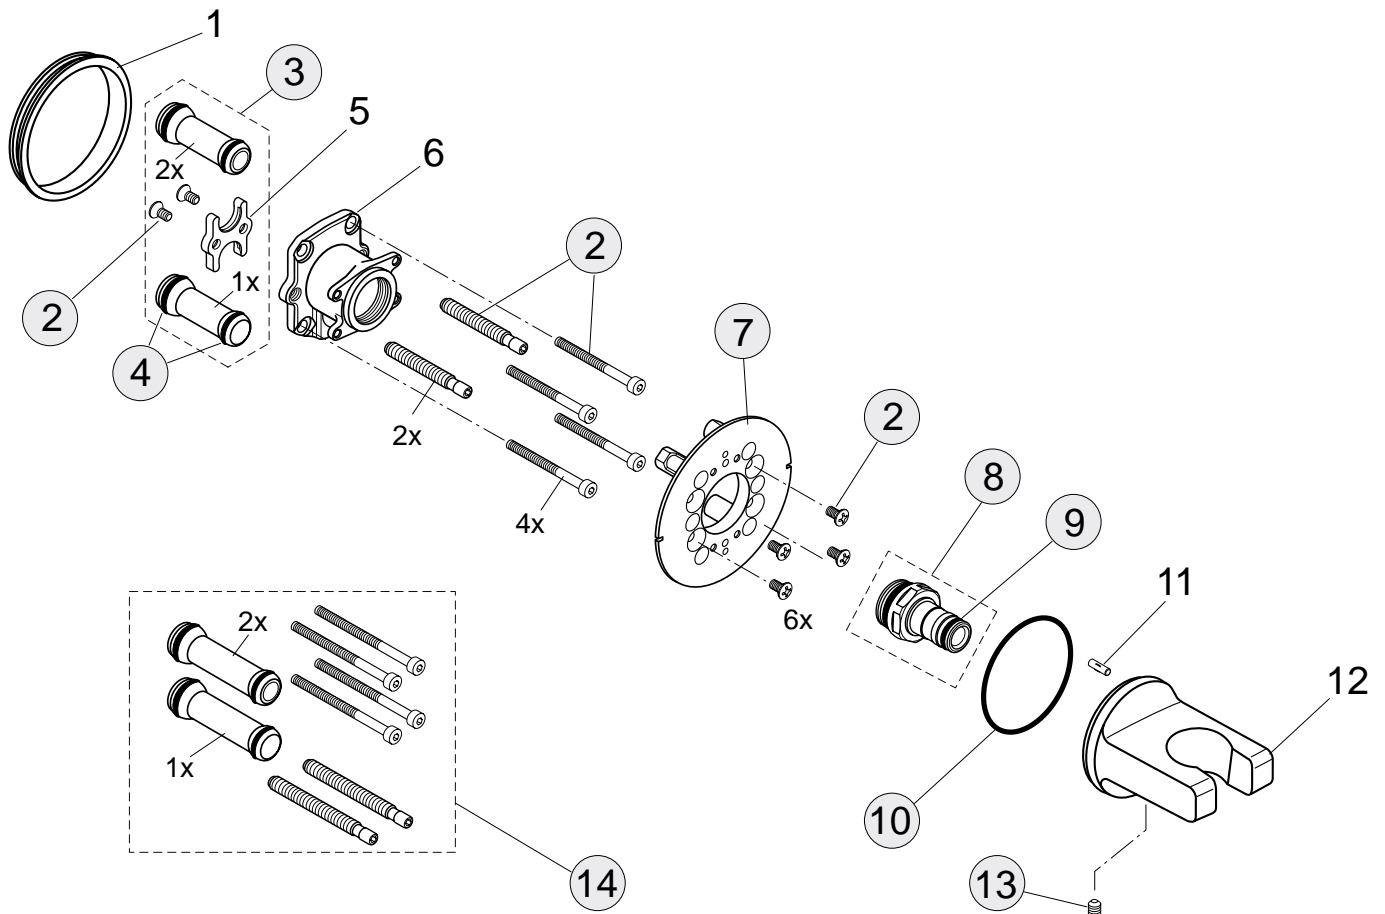

Pos.	Bezeichnung	Ersatzteil- Bestell-Nummer	Liefermenge
1	Dichtring		
2	Schrauben-Set Anschluss und Ventil	A860842NU	1 Set
3	Kugelzapfen/ Verbindungsrohr	A860847NU	2 St.
4	O-Ring-Set Ø10 und Ø13x2,5	A860852NU	1 Set
5	Halteflansch		
6	Körper für Ventile und Brauseanschlüsse		
7	Rosettenhalter	A860853NU	1 Set
8	Anschlussnippel komplett	A860867NU	1 St.
9	O-Ring Ø10x2	A963495NU	2 St.
10	O-Ring Ø41x1,78	A961863NU	1 St.
11	Kerbstift 3x10 DIN1474		
12	Wandauslauf 190 mm mit Umschaltung		
13	Luftsprudler komplett M24x1-C-	A961132AA	1 St.
14	Gewindestift M5x5	A962625NU	1 Set
15	O-Ring Ø20x1,5	A961644NU	1 Set
16	Gewindehülse M25x1 außen - M22x1 innen		
17	Druckumschaltung komplett	A860869AA	1 St.
18	Rückflussverhinderer-Patrone DW15	A962594NU	2 St.
19	Verlängerungssatz 15 mm	A963738NU	1 Set
	Verlängerungssatz 30 mm	F960972NU	1 Set

Pos.	Bezeichnung	Ersatzteil- Bestell-Nummer	Liefermenge
1	Dichtring		
2	Schrauben-Set Anschluss und Ventil	A860842NU	1 Set
3	Kugelzapfen/ Verbindungsrohr	A860847NU	2 St.
4	O-Ring-Set Ø10 und Ø13x2,5	A860852NU	1 Set
5	Halteflansch		
6	Körper für Ventile und Brauseanschlüsse		
7	Rosettenhalter	A860853NU	1 Set
8	Anschlussnippel komplett	A860867NU	1 St.
9	O-Ring Ø10x2	A963495NU	2 St.
10	O-Ring Ø41x1,78	A961863NU	1 St.
11	Kerbstift 3x10 DIN1474		
12	Handbrausehalter		
13	Gewindestift M5x5	A962625NU	1 Set
14	Verlängerung 15 mm	A963738NU	1 Set
	Verlängerung 30 mm	F960972NU	1 Set