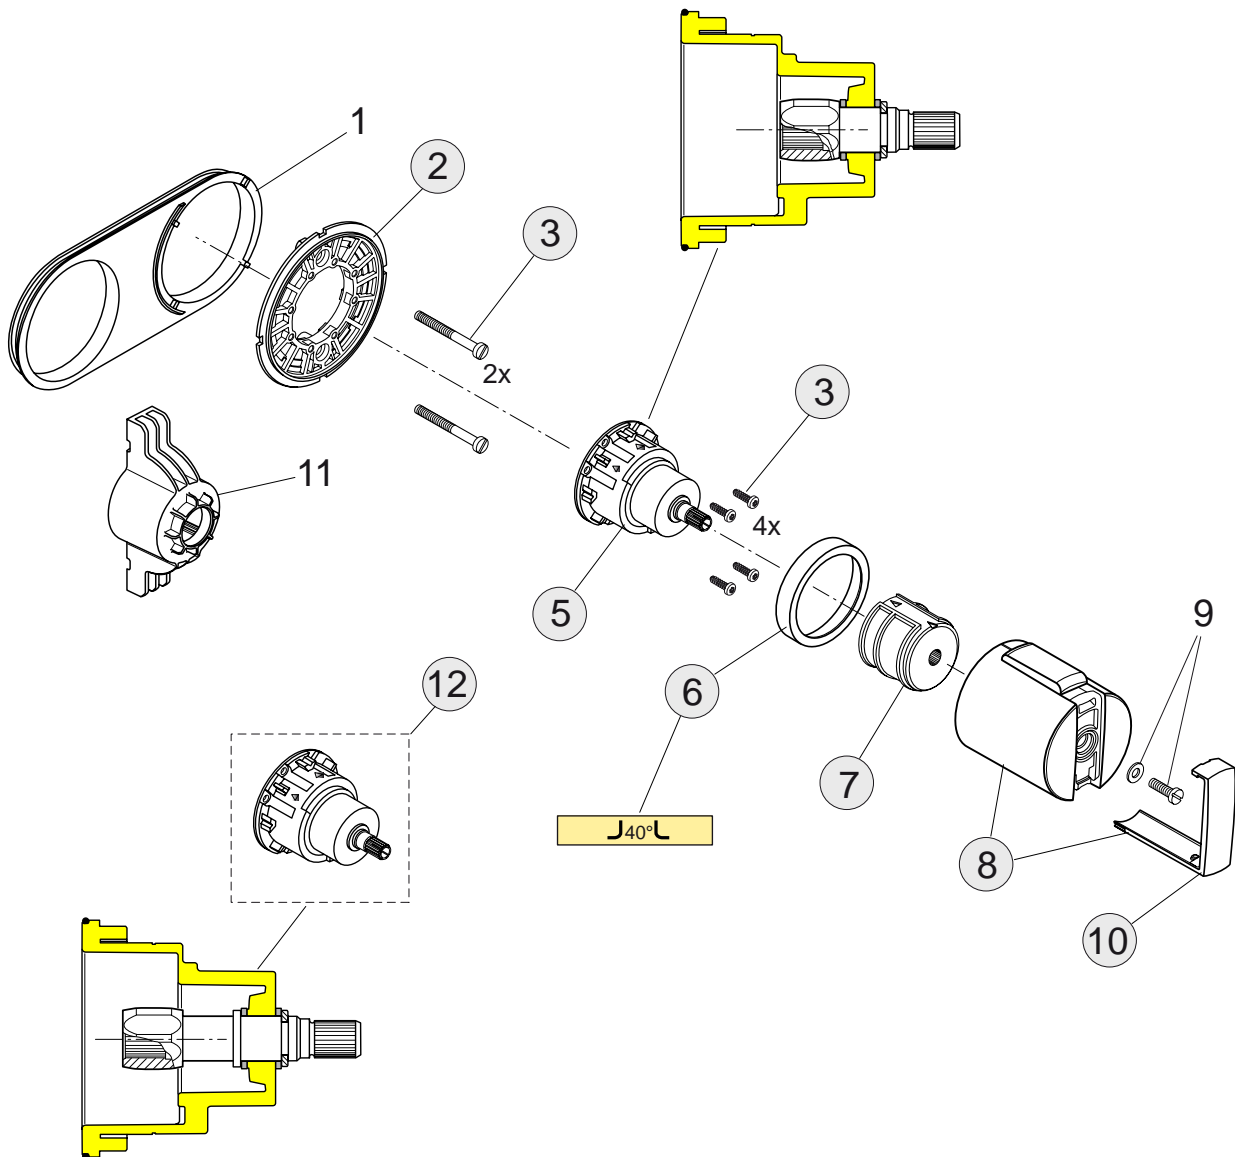

Oberflächen

AA Chrom

Produkt	Artikel-Nr.	Durchfluss bei 3 bar
Temperaturgriff	A1512AA