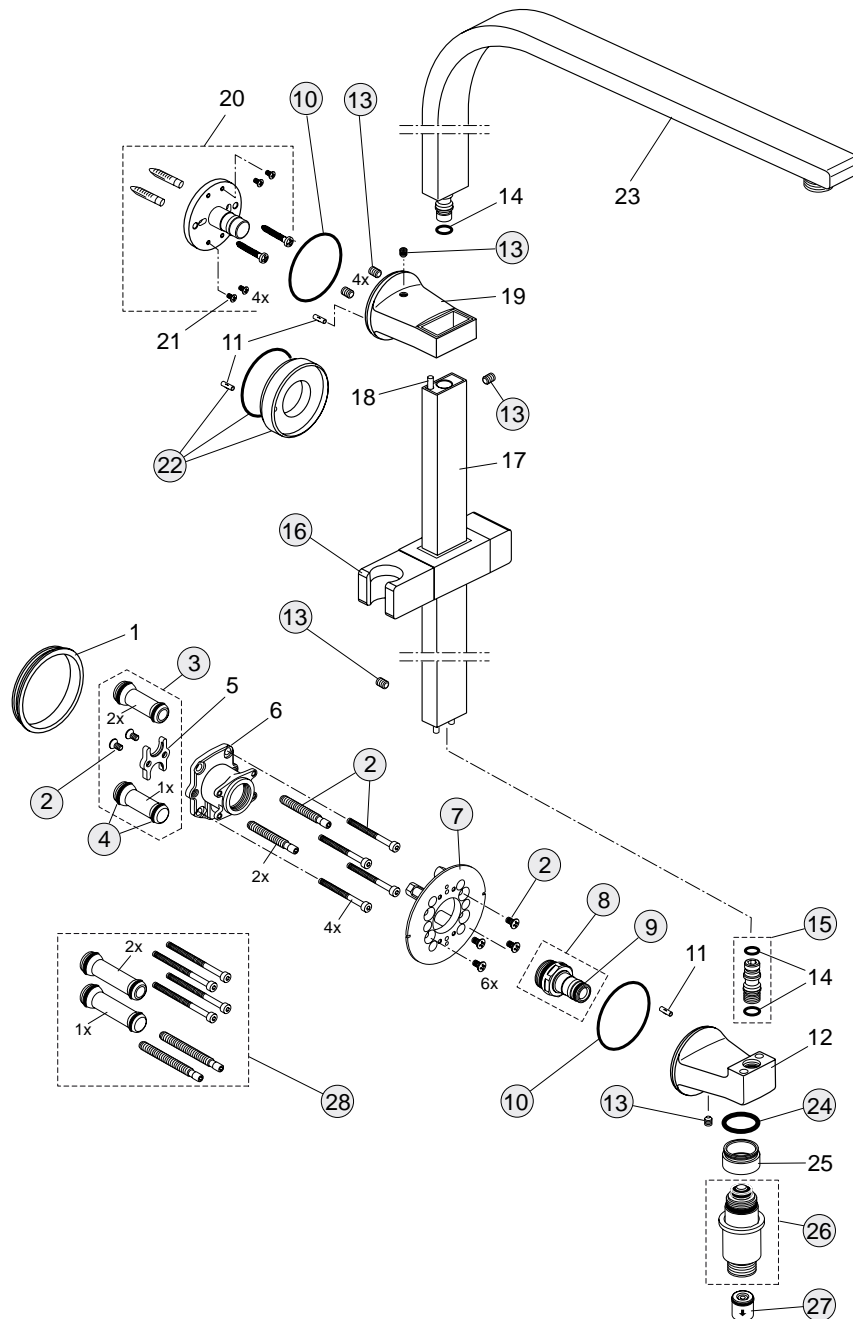

Produkt

Brausesystem mit integrierter Umschaltung (ohne Handbrause)

Artikel-Nr.

A1531AA

Durchfluss bei 3 bar