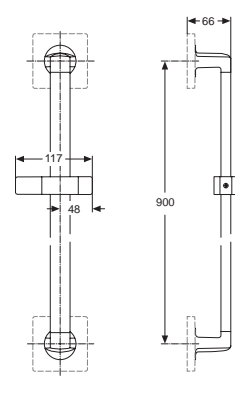

Baujahr: ab November 2011

Oberflächen

AA Chrom

Produkt	Artikel-Nr.	Durchfluss bei 3 bar
Wandanschluss 370 mm	A1524AA	

Pos.	Bezeichnung	Ersatzteil- Bestell-Nummer	Liefermenge
1	Dichtring		
2	Schrauben-Set Anschluss und Ventil	A860842NU	1 Set
3	Kugelzapfen/ Verbindungsrohr	A860847NU	2 St.
4	O-Ring-Set Ø10 und Ø13x2,5	A860852NU	1 Set
5	Halteflansch		
6	Körper für Ventile und Brauseanschlüsse		
7	Rosettenhalter	A860853NU	1 Set
8	Anschlussnippel komplett	A860867NU	1 St.
9	O-Ring Ø10x2	A963495NU	2 St.
10	O-Ring Ø41x1,78	A961863NU	1 St.
11	Kerbstift 3x10 DIN1474		
12	Brausearmhalter		
13	Gewindestift M5x5	A962625NU	1 Set
14	O-Ring Ø7x1,5		
15	Brausearm		
16	Verlängerungssatz 15 mm	A963738NU	1 Set
	Verlängerungssatz 30 mm	F960972NU	1 Set

Baujahr: ab November 2011

A1526AA

A1528AA

Oberflächen

AA Chrom

Produkt	Artikel-Nr.	Durchfluss bei 3 bar
Brausestange 600 mm	A1526AA	
Brausestange 900 mm	A1528AA	

Pos.	Bezeichnung	Ersatzteil- Bestell-Nummer	Liefermenge
1	Dichtring		
2	Schrauben-Set Anschluss und Ventil	A860842NU	1 Set
3	Kugelzapfen/ Verbindungsrohr	A860847NU	2 St.
4	O-Ring-Set Ø10 und Ø13x2,5	A860852NU	1 Set
5	Halteflansch		
6	Körper für Ventile und Brauseanschlüsse		
7	Rosettenhalter	A860853NU	1 Set
8	Anschlussnippel komplett	A860867NU	1 St.
9	O-Ring Ø10x2	A963495NU	2 St.
10	O-Ring Ø41x1,78	A961863NU	1 St.
11	Kerbstift 3x10 DIN1474		
12	Wandanschlussbogen		
13	Gewindestift M5x5	A962625NU	1 Set
14	O-Ringe Ø7x1,5 und Ø7,65x1,78		
15	Befestigungsnippel komplett	A860872NU	1 St.
16	Gleiter/ Halter Handbrause	A860870AA	1 St.
17	Brausestangenrohr		
18	Kerbstift 4x18 ISO8741		
19	Flanschbefestigungsset		
20	Senkschraube M3x6 DIN 963		
21	Distanzscheibe Ø51 komplett	A860825AA	1 Set
22	Verlängerungssatz 15 mm	A963738NU	1 Set
	Verlängerungssatz 30 mm	F960972NU	1 Set