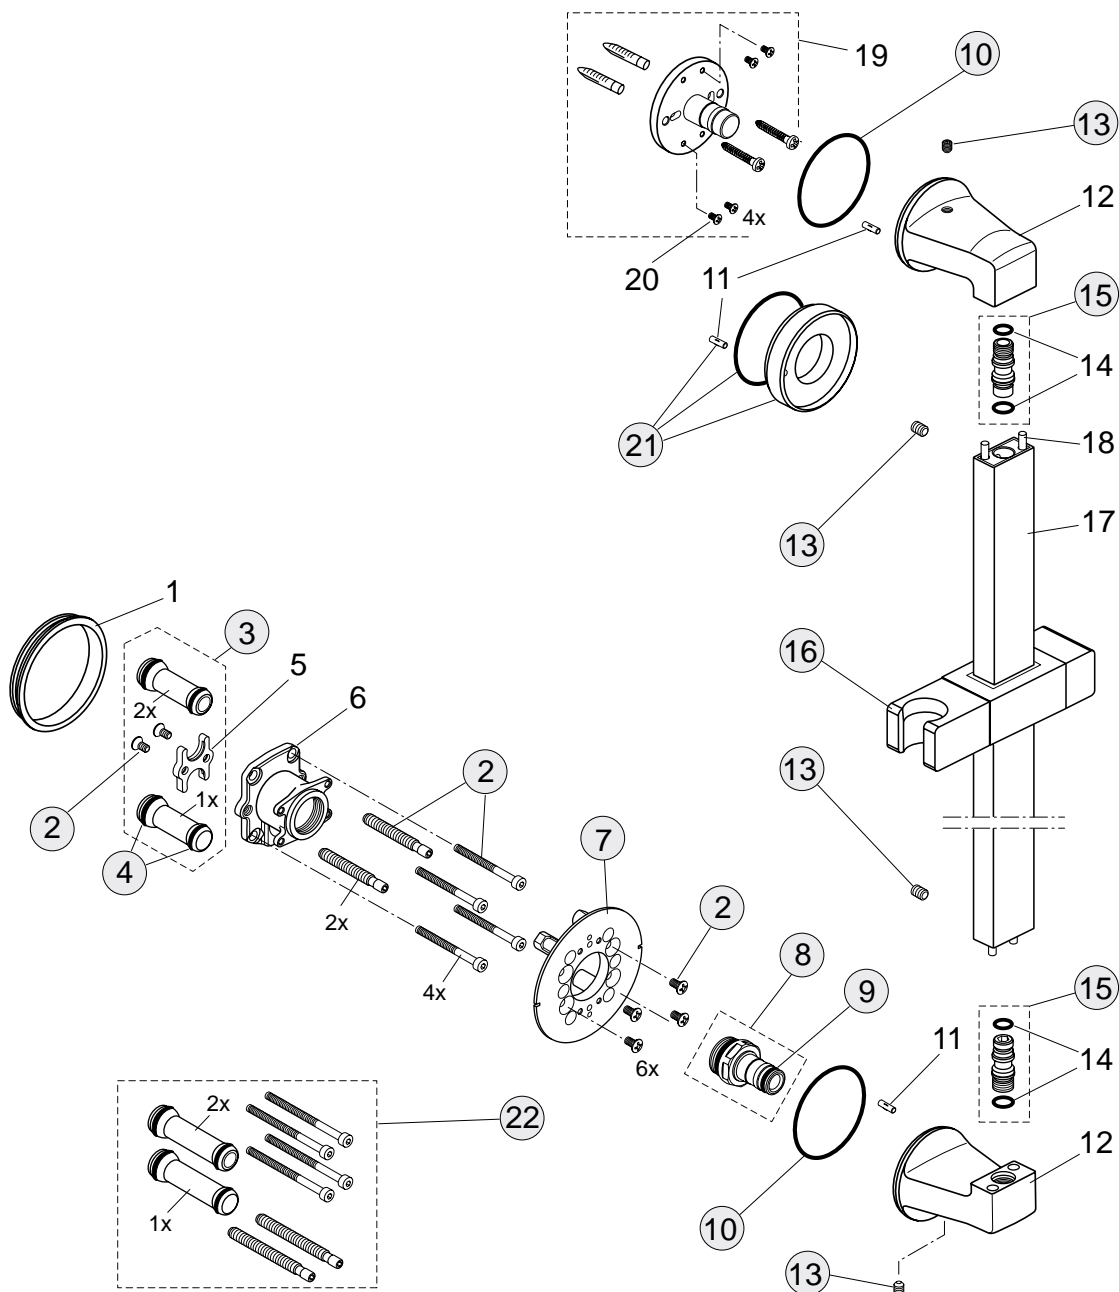

Pos.	Bezeichnung	Ersatzteil- Bestell-Nummer	Liefermenge
1	Dichtring		
2	Schrauben-Set Anschluss und Ventil	A860842NU	1 Set
3	Kugelzapfen/ Verbindungsrohr	A860847NU	2 St.
4	O-Ring-Set Ø10 und Ø13x2,5	A860852NU	1 Set
5	Halteflansch		
6	Körper für Ventile und Brauseanschlüsse		
7	Rosettenhalter	A860853NU	1 Set
8	Anschlussnippel komplett	A860867NU	1 St.
9	O-Ring Ø10x2	A963495NU	2 St.
10	O-Ring Ø41x1,78	A961863NU	1 St.
11	Kerbstift 3x10 DIN1474		
12	Brauseanschluss		
13	O-Ring Ø17x2	A961810NU	2 St.
14	Abgangsnippel G1/2	A963651NU	1 St.
15	Rückflussverhinderer-Patrone DW15	A962594NU	2 St.
16	Gewindestift M5x5	A962625NU	1 Set
17	Verlängerungssatz 15 mm	A963738NU	1 Set
	Verlängerungssatz 30 mm	F960972NU	1 Set

Baujahr: ab November 2011

A1526AA

A1528AA

Oberflächen

AA Chrom

Produkt	Artikel-Nr.	Durchfluss bei 3 bar
Brausestange 600 mm	A1526AA	
Brausestange 900 mm	A1528AA	

Pos.	Bezeichnung	Ersatzteil- Bestell-Nummer	Liefermenge
1	Dichtring		
2	Schrauben-Set Anschluss und Ventil	A860842NU	1 Set
3	Kugelzapfen/ Verbindungsrohr	A860847NU	2 St.
4	O-Ring-Set Ø10 und Ø13x2,5	A860852NU	1 Set
5	Halteflansch		
6	Körper für Ventile und Brauseanschlüsse		
7	Rosettenhalter	A860853NU	1 Set
8	Anschlussnippel komplett	A860867NU	1 St.
9	O-Ring Ø10x2	A963495NU	2 St.
10	O-Ring Ø41x1,78	A961863NU	1 St.
11	Kerbstift 3x10 DIN1474		
12	Wandanschlussbogen		
13	Gewindestift M5x5	A962625NU	1 Set
14	O-Ringe Ø7x1,5 und Ø7,65x1,78		
15	Befestigungsnippel komplett	A860872NU	1 St.
16	Gleiter/ Halter Handbrause	A860870AA	1 St.
17	Brausestangenrohr		
18	Kerbstift 4x18 ISO8741		
19	Flanschbefestigungsset		
20	Senkschraube M3x6 DIN 963		
21	Distanzscheibe Ø51 komplett	A860825AA	1 Set
22	Verlängerungssatz 15 mm	A963738NU	1 Set
	Verlängerungssatz 30 mm	F960972NU	1 Set