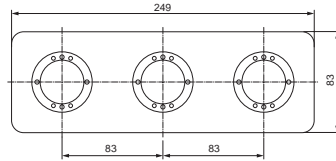

Baujahr: ab Mai 2013

A1542AA

Oberflächen

AA Chrom

Produkt

- 1er Rosette 83 x 83 mm
- 2er Rosette 83 x 166 mm
- 3er Rosette 83 x 249 mm
- 4er Rosette 83 x 332 mm

Artikel-Nr.

Durchfluss bei 3 bar

1er Rosette 83 x 83 mm	A1540AA	
2er Rosette 83 x 166 mm	A1541AA	
3er Rosette 83 x 249 mm	A1542AA	
4er Rosette 83 x 332 mm	A1543AA