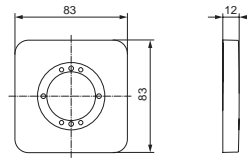

Baujahr: ab Mai 2013

A1540AA