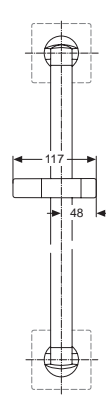

Baujahr: ab November 2011

Oberflächen

AA Chrom

Produkt	Artikel-Nr.	Durchfluss bei 3 bar
Wandanschluss 370 mm	A1524AA	

Pos.	Bezeichnung	Ersatzteil- Bestell-Nummer	Liefermenge
1	Dichtring		
2	Schrauben-Set Anschluss und Ventil	A860842NU	1 Set
3	Kugelzapfen/ Verbindungsrohr	A860847NU	2 St.
4	O-Ring-Set Ø10 und Ø13x2,5	A860852NU	1 Set
5	Halteflansch		
6	Körper für Ventile und Brauseanschlüsse		
7	Rosettenhalter	A860853NU	1 Set
8	Anschlussnippel komplett	A860867NU	1 St.
9	O-Ring Ø10x2	A963495NU	2 St.
10	O-Ring Ø41x1,78	A961863NU	1 St.
11	Kerbstift 3x10 DIN1474		
12	Brausearmhalter		
13	Gewindestift M5x5	A962625NU	1 Set
14	O-Ring Ø7x1,5		
15	Brausearm		
16	Verlängerungssatz 15 mm	A963738NU	1 Set
	Verlängerungssatz 30 mm	F960972NU	1 Set

Baujahr: ab November 2011

A1526AA

A1528AA

Oberflächen

AA Chrom

Produkt	Artikel-Nr.	Durchfluss bei 3 bar
Brausestange 600 mm	A1526AA	
Brausestange 900 mm	A1528AA	

Pos.	Bezeichnung	Ersatzteil- Bestell-Nummer	Liefermenge
1	Dichtring		
2	Schrauben-Set Anschluss und Ventil	A860842NU	1 Set
3	Kugelzapfen/ Verbindungsrohr	A860847NU	2 St.
4	O-Ring-Set Ø10 und Ø13x2,5	A860852NU	1 Set
5	Halteflansch		
6	Körper für Ventile und Brauseanschlüsse		
7	Rosettenhalter	A860853NU	1 Set
8	Anschlussnippel komplett	A860867NU	1 St.
9	O-Ring Ø10x2	A963495NU	2 St.
10	O-Ring Ø41x1,78	A961863NU	1 St.
11	Kerbstift 3x10 DIN1474		
12	Wandanschlussbogen		
13	Gewindestift M5x5	A962625NU	1 Set
14	O-Ringe Ø7x1,5 und Ø7,65x1,78		
15	Befestigungsnippel komplett	A860872NU	1 St.
16	Gleiter/ Halter Handbrause	A860870AA	1 St.
17	Brausestangenrohr		
18	Kerbstift 4x18 ISO8741		
19	Flanschbefestigungsset		
20	Senkschraube M3x6 DIN 963		
21	Distanzscheibe Ø51 komplett	A860825AA	1 Set
22	Verlängerungssatz 15 mm	A963738NU	1 Set
	Verlängerungssatz 30 mm	F960972NU	1 Set