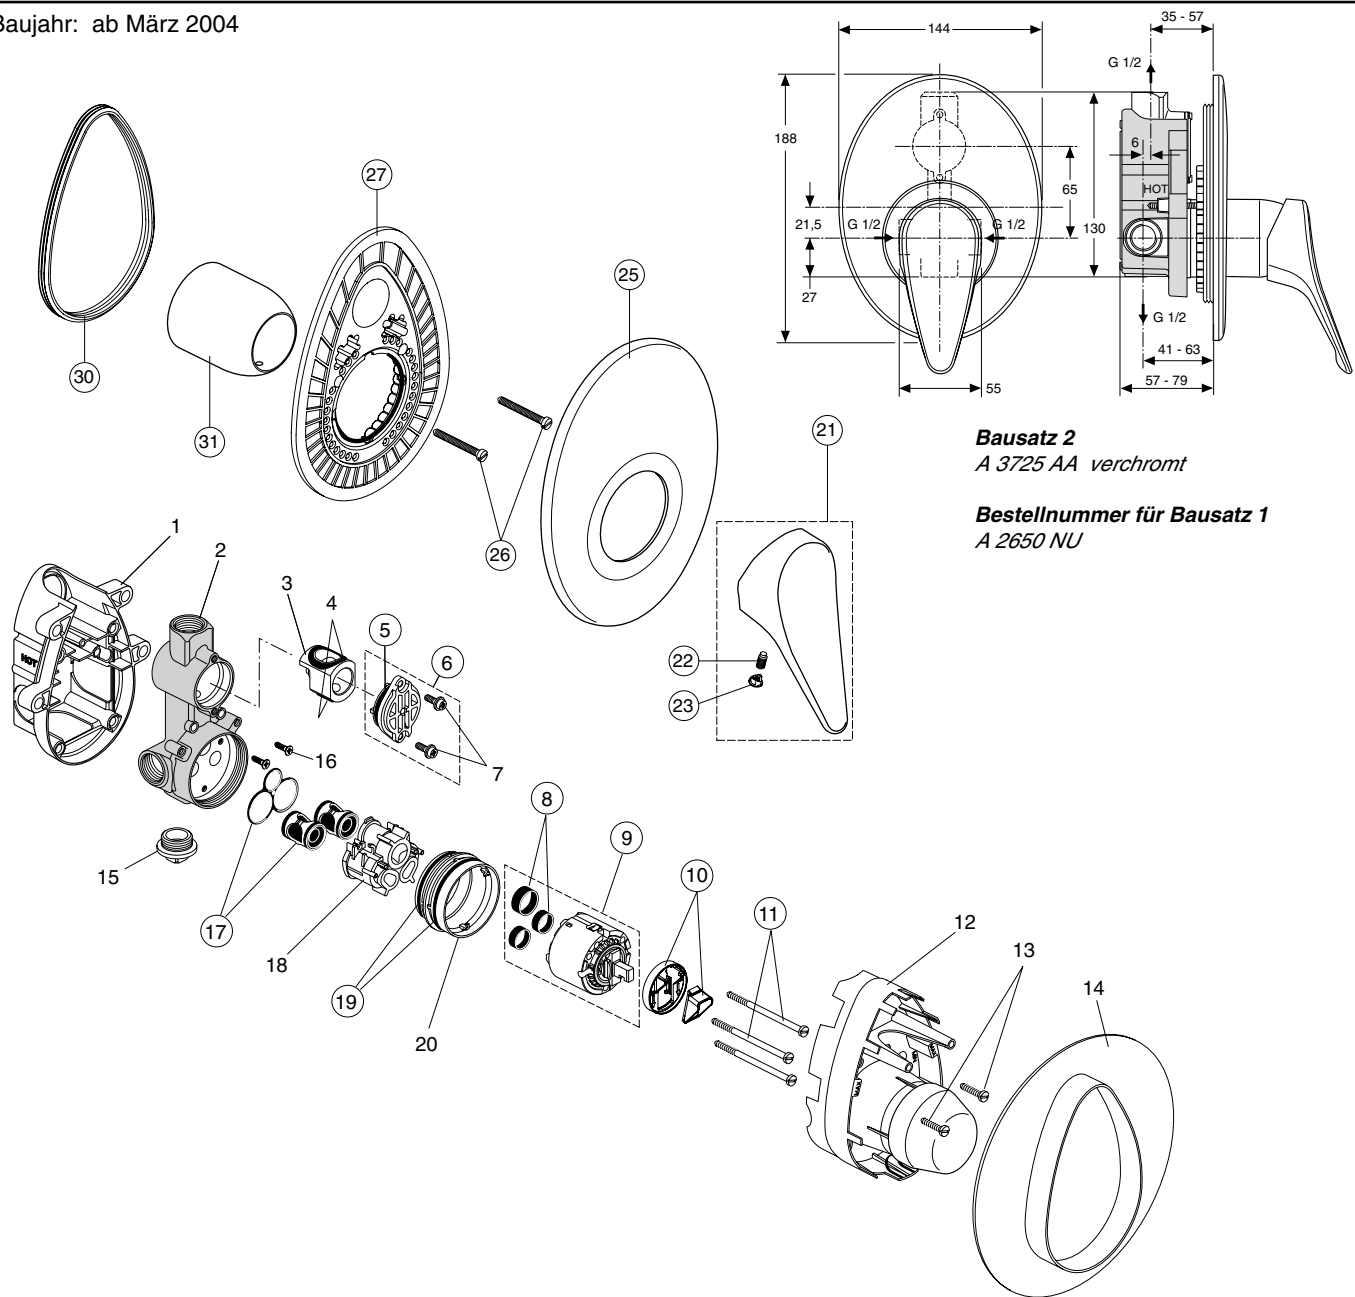

Baujahr: ab März 2004

Bausatz 2
A 3725 AA verchromt

Bestellnummer für Bausatz 1
A 2650 NU

CERAFIT NEU

Pos.	Bezeichnung	Ersatzteil- Bestell-Nr.	Liefer- menge	Pos.	Bezeichnung	Ersatzteil- Bestell-Nr.	Liefer- menge
1	UP-Box			20	Schraubring		
2	Batteriekörper			21	Griffhebel kompl.	B 960 172 AA	1 St.
3	Umschalteinsatz			22	Gewindestift SW 2,5	A 963 309 NU	1 St.
4	O-Ring Set	A 963 523 NU	1 Set	23	Verschlusskappe rot/blau	A 963 054 NU	1 St.
5	O-Ring Ø 28,3 x 1,78	A 961 667 NU	2 St.	25	Rosette	A 960 119 AA	1 St.
6	Umschaltdeckel kompl.	A 963 412 NU	1 St.	26	Zylinderschraube M4x39	A 963 176 NU	3 St.
7	Bundschraube M4x12			27	Rosettenhalter kompl.	A 963 447 NU	1 St.
8	Dichtungs-Set Kartusche	A 961 155 NU	1 Set	30	Profildichtung	A 963 444 NU	1 St.
9	Kartusche kompl.	A 960 500 NU	1 St.	31	Abdeckkappe	A 963 571 AA	1 St.
10	ECO-Kit	A 860 700 NU	1 Set				
11	Zylinderschraube M4x69	A 963 783 NU	3 St.		Verlängerungsteile für zu tiefen Einbau 20 mm	A 963 541 NU	1 Set
12	Putzschablone						
13	Zylinderschraube M4x20						
14	Dichtrahmen						
15	Stopfen G 1/2						
16	Bundschraube M4x12						
17	Geräuschdämpfer-Set	A 963 524 NU	1 Set				
18	Einsatz						
19	O-Ring Ø 47,3x1,78	A 963 526 NU	2 St.