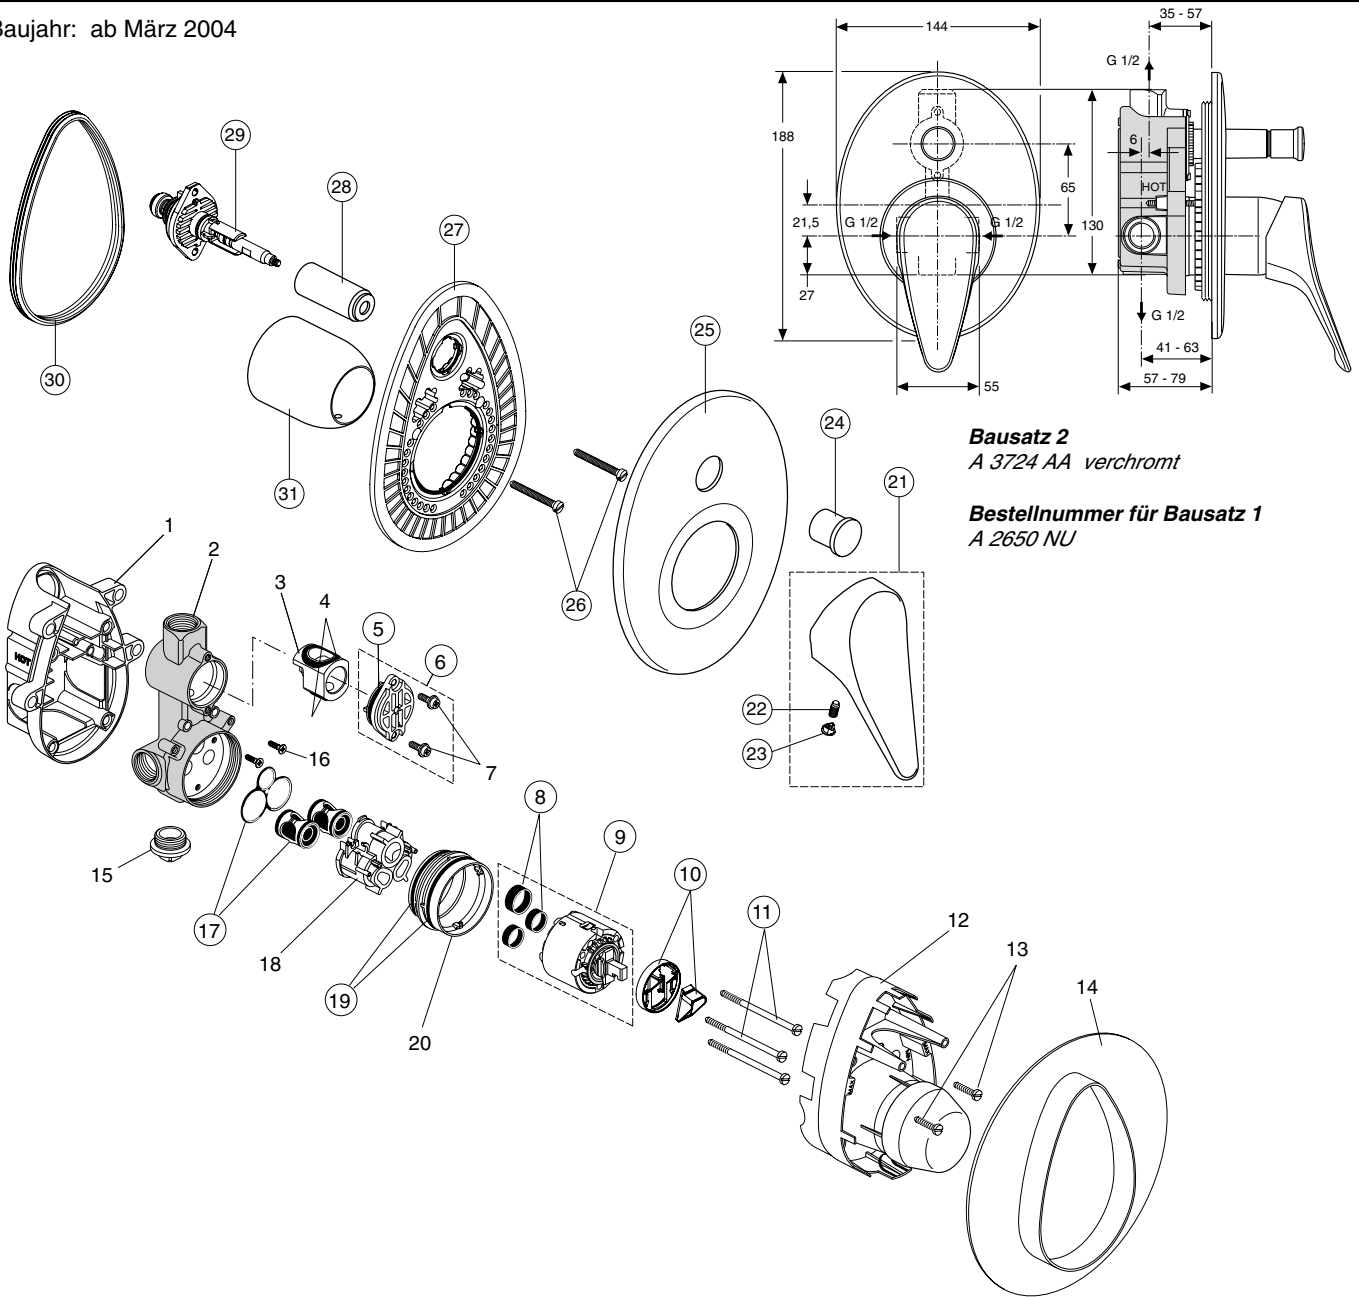

Baujahr: ab März 2004

**Bausatz 2**  
A 3724 AA verchromt

**Bestellnummer für Bausatz 1**  
A 2650 NU

CERAFIT NEU

Pos.	Bezeichnung	Ersatzteil-Bestell-Nr.	Liefermenge	Pos.	Bezeichnung	Ersatzteil-Bestell-Nr.	Liefermenge
1	UP-Box			20	Schraubring		
2	Batteriekörper			21	Griffhebel kompl.	<b>B 960 172 AA</b>	1 St.
3	Umschalteinsatz			22	Gewindestift SW 2,5	<b>A 963 309 NU</b>	1 St.
4	O-Ring Set	<b>A 963 523 NU</b>	1 Set	23	Verschlusskappe rot/blau	<b>A 963 054 NU</b>	1 St.
5	O-Ring Ø 28,3 x 1,78	<b>A 961 667 NU</b>	2 St.	24	Zugknopf	<b>A 963 537 AA</b>	1 St.
6	Umschaldeckel kompl.	<b>A 963 412 NU</b>	1 St.	25	Rosette	<b>A 960 117 AA</b>	1 St.
7	Bundschraube M4x12			26	Zylinderschraube M4x39	<b>A 963 176 NU</b>	3 St.
8	Dichtungs-Set Kartusche	<b>A 961 155 NU</b>	1 Set	27	Rosettenhalter kompl.	<b>A 963 441 NU</b>	1 St.
9	Kartusche kompl.	<b>A 960 500 NU</b>	1 St.	28	Abdeckkappe Umschaltg.	<b>A 963 442 AA</b>	1 St.
10	ECO-Kit	<b>A 860 700 NU</b>	1 Set	29	Umschaltung UP kompl.	<b>A 963 443 NU</b>	1 St.
11	Zylinderschraube M4x69	<b>A 963 783 NU</b>	3 St.	30	Profildichtung	<b>A 963 444 NU</b>	1 St.
12	Putzschablone			31	Abdeckkappe	<b>A 963 571 AA</b>	1 St.
13	Zylinderschraube M4x20						
14	Dichtrahmen				Verlängerungsteile für		
15	Stopfen G 1/2				zu tiefen Einbau 20 mm	<b>A 963 542 NU</b>	1 Set
16	Bundschraube M4x12						
17	Geräuschdämpfer-Set	<b>A 963 524 NU</b>	1 Set				
18	Einsatz						
19	O-Ring Ø 47,3x1,78	<b>A 963 526 NU</b>	2 St.				