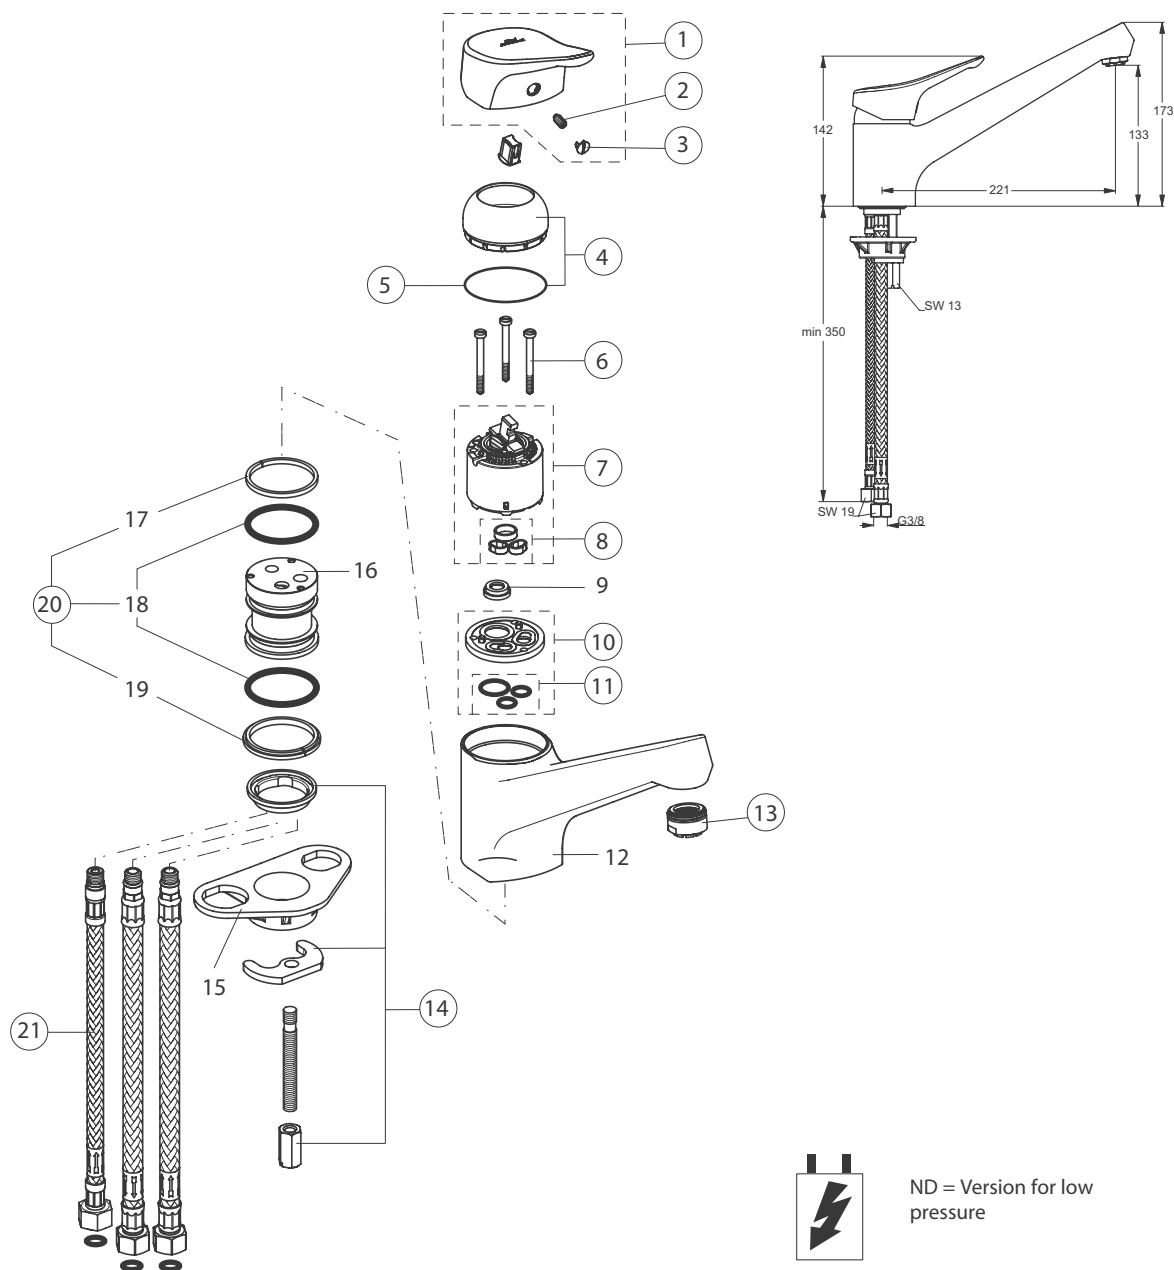

CERAFIT NEU

Pos.	Bezeichnung	Ersatzteil-Bestell-N r.	Liefermenge	Pos.	Bezeichnung	Ersatzteil-Bestell-N r.	Liefermenge
1	Griffhebel, m./Logo IS-kompl.	B 960 172 AA	1 St.	13	Strahlregler M24x1, ND	A 960 935 AA	1 St.
2	Schraube M5x10	A 963 309 NU	1 St.	14	Befestigungssatz	A 964 520 NU	1 Set
3	Verschlusskappe	A 963 054 NU	1 St.	15	Unterlegsplatte		1 St.
4	Rosette komplett	B 960 276 AA	1 Set	16	Einsatzstück		1 St.
5	O-Ring Ø 40x1	B 960 277 NU	1 St.	17	Gleitring 39.8-44.1-3		1 St.
6	Schraube M5x10	A 963 335 NU	3 St.	18	O-Ring Ø 39.34x2.62		2 St.
7	Kartusche Ø 47mm	A 960 500 NU	1 St.	19	Gleitring 39.8-47.5-4		1 St.
8	O-Ring	A 961 155 NU	1 Set	20	Dicht-und Gleitring-Set	A 963 553 NU	1 Set
9	Durchflußbegrenzer, ND		1 St.	21	Schlauch F3/8	A 963 600 NU	1 St.
10	Adapter	A 964 523 NU	1 Set		M10x1/6x10/L445		
11	O-Ring	A 961 459 NU	1 Set		Schlauch F3/8	A 963 685 NU	1 St.
12	Gehäuse Küche		1 St.		M10x1/8x12/L550		