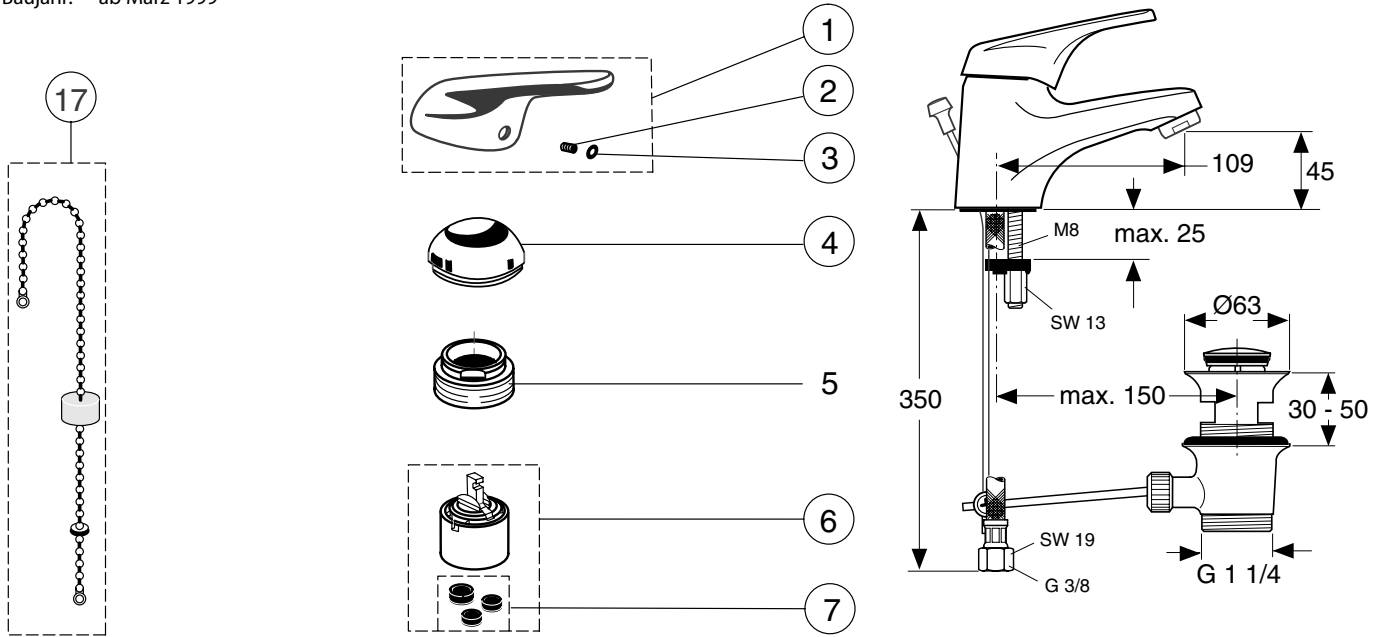

Baujahr: ab März 1999

verchromt

B 1380 AA

CERAPLAN SLIMLINE

Pos.	Bezeichnung	Ersatzteil-Bestell-Nr.	Liefermenge
1	Griffhebel kompl.	A 964 548 AA	1 St.
2	Gewindestift SW 2,5	A 963 309 NU	1 St.
3	Griffstopfen rot / blau	A 963 054 NU	1 St.
4	Abdeckkappe	A 964 549 AA	1 St.
5	Gewinding		
6	Kartusche kompl. Ø40	A 963 785 NU *	1 St.
7	Dichtungs - Set Kartusche		
8	Batteriekörper		
9	Neoperl - Cascade kpl.	A 960 321 AA	1 St.
	Cascade Einsatz - A -	A 960 308 NU	1 St.
10	Ab- und Überlauf kompl.	A 964 550 NU	1 St.
11	Befestigungs-Set	A 964 551 NU	1 St.
12	Zugstange kpl.	A 964 527 AA	1 St.
13	Klemmstück	A 963 404 NU	1 St.
14	O - Ring Ø 8 x 1,88	A 963 306 NU	2 St.
15	Schlauchleitung 375 mm lg. G 3/8 x M10 x 1	A 963 305 NU	1 St.
16	Fiberring	A 963 307 NU	2 St.
17	Gleitkette kpl.	A 960 933 NU	1 St.

* die Kartusche kann mit Gewinding oder mit 3 Schrauben befestigt werden.

Baujahr: ab März 1999

verchromt B 1381 AA

verchromt B 1382 AA

CERAPLAN SLIMLINE

Pos.	Bezeichnung	Ersatzteil-Bestell-Nr.	Liefermenge	Pos.	Bezeichnung	Ersatzteil-Bestell-Nr.	Liefermenge
1	Griffhebel kompl.	A 964 548 AA	1 St.	18	Rückflussverhind. Bade	A 963 287 AA	1 St.
2	Gewindestift SW 2,5	A 963 309 NU	1 St.	19	Dichtungs-Set Umsch.	A 961 156 NU	1 St.
3	Griffstopfen rot / blau	A 963 054 NU	1 St.	20	Batteriekörper Brause		
4	Abdeckkappe	A 964 552 AA	1 St.	21	Rückflussverhind. Brause	A 963 288 AA	1 St.
5	Schrauben M4 x 39	A 963 176 NU	3 St.				
6	Kartusche kompl. Ø47	A 960 500 NU	1 St.				
7	Dichtungs-Set Kartusche	A 961 155 NU	1 Set				
8	Umschaltung kompl.	A 961 166 AA	1 St.				
9	Batteriekörper Bade						
10	Neoperl - Cascade kpl.	A 961 132 AA	1 St.				
	Cascade Einsatz - C -	A 960 928 NU	1 St.				
11	S-Anschluss kompl.	A 963 490 AA	1 St.				
12	S-Anschluss						
13	Rosette	A 963 489 AA	1 St.				
14	Fiberring	A 961 139 NU	2 St.				
15	Sitzstück M19 x 1,5 links						
16	O - Ring Ø 15,6 x 1,78	A 961 182 NU	1 St.				
17	Überwurfmutter						