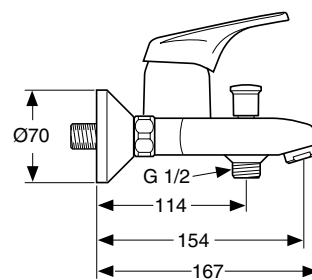

Baujahr: ab März 1999

verchromt

B 1380 AA

CERAPLAN SLIMLINE

Pos.	Bezeichnung	Ersatzteil-Bestell-Nr.	Liefermenge
1	Griffhebel kompl.	A 964 548 AA	1 St.
2	Gewindestift SW 2,5	A 963 309 NU	1 St.
3	Griffstopfen rot / blau	A 963 054 NU	1 St.
4	Abdeckkappe	A 964 549 AA	1 St.
5	Gewinding		
6	Kartusche kompl. Ø40	A 963 785 NU *	1 St.
7	Dichtungs - Set Kartusche		
8	Batteriekörper		
9	Neoperl - Cascade kpl.	A 960 321 AA	1 St.
	Cascade Einsatz - A -	A 960 308 NU	1 St.
10	Ab- und Überlauf kompl.	A 964 550 NU	1 St.
11	Befestigungs-Set	A 964 551 NU	1 St.
12	Zugstange kpl.	A 964 527 AA	1 St.
13	Klemmstück	A 963 404 NU	1 St.
14	O - Ring Ø 8 x 1,88	A 963 306 NU	2 St.
15	Schlauchleitung 375 mm lg. G 3/8 x M10 x 1	A 963 305 NU	1 St.
16	Fiberring	A 963 307 NU	2 St.
17	Gleitkette kpl.	A 960 933 NU	1 St.

* die Kartusche kann mit Gewinding oder mit 3 Schrauben befestigt werden.

Baujahr: ab März 1999

verchromt B 1381 AA

verchromt B 1382 AA

CERAPLAN SLIMLINE

Pos.	Bezeichnung	Ersatzteil-Bestell-Nr.	Liefermenge	Pos.	Bezeichnung	Ersatzteil-Bestell-Nr.	Liefermenge
1	Griffhebel kompl.	A 964 548 AA	1 St.	18	Rückflussverhind. Bade	A 963 287 AA	1 St.
2	Gewindestift SW 2,5	A 963 309 NU	1 St.	19	Dichtungs-Set Umsch.	A 961 156 NU	1 St.
3	Griffstopfen rot / blau	A 963 054 NU	1 St.	20	Batteriekörper Brause		
4	Abdeckkappe	A 964 552 AA	1 St.	21	Rückflussverhind. Brause	A 963 288 AA	1 St.
5	Schrauben M4 x 39	A 963 176 NU	3 St.				
6	Kartusche kompl. Ø47	A 960 500 NU	1 St.				
7	Dichtungs-Set Kartusche	A 961 155 NU	1 Set				
8	Umschaltung kompl.	A 961 166 AA	1 St.				
9	Batteriekörper Bade						
10	Neoperl - Cascade kpl.	A 961 132 AA	1 St.				
	Cascade Einsatz - C -	A 960 928 NU	1 St.				
11	S-Anschluss kompl.	A 963 490 AA	1 St.				
12	S-Anschluss						
13	Rosette	A 963 489 AA	1 St.				
14	Fiberring	A 961 139 NU	2 St.				
15	Sitzstück M19 x 1,5 links						
16	O - Ring Ø 15,6 x 1,78	A 961 182 NU	1 St.				
17	Überwurfmutter						