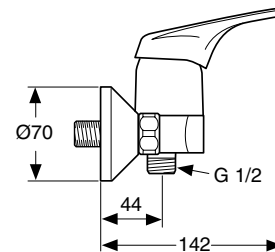

Baujahr: ab März 1999

verchromt

B 1380 AA

CERAPLAN SLIMLINE

Pos.	Bezeichnung	Ersatzteil-Bestell-Nr.	Liefermenge
1	Griffhebel kompl.	A 964 548 AA	1 St.
2	Gewindestift SW 2,5	A 963 309 NU	1 St.
3	Griffstopfen rot / blau	A 963 054 NU	1 St.
4	Abdeckkappe	A 964 549 AA	1 St.
5	Gewinding		
6	Kartusche kompl. Ø40	A 963 785 NU *	1 St.
7	Dichtungs - Set Kartusche		
8	Batteriekörper		
9	Neoperl - Cascade kpl.	A 960 321 AA	1 St.
	Cascade Einsatz - A -	A 960 308 NU	1 St.
10	Ab- und Überlauf kompl.	A 964 550 NU	1 St.
11	Befestigungs-Set	A 964 551 NU	1 St.
12	Zugstange kpl.	A 964 527 AA	1 St.
13	Klemmstück	A 963 404 NU	1 St.
14	O - Ring Ø 8 x 1,88	A 963 306 NU	2 St.
15	Schlauchleitung 375 mm lg. G 3/8 x M10 x 1	A 963 305 NU	1 St.
16	Fiberring	A 963 307 NU	2 St.
17	Gleitkette kpl.	A 960 933 NU	1 St.

* die Kartusche kann mit Gewinding oder mit 3 Schrauben befestigt werden.

Baujahr: ab März 1999

verchromt B 1381 AA

verchromt B 1382 AA

CERAPLAN SLIMLINE

Pos.	Bezeichnung	Ersatzteil-Bestell-Nr.	Liefermenge	Pos.	Bezeichnung	Ersatzteil-Bestell-Nr.	Liefermenge
1	Griffhebel kompl.	A 964 548 AA	1 St.	18	Rückflussverhind. Bade	A 963 287 AA	1 St.
2	Gewindestift SW 2,5	A 963 309 NU	1 St.	19	Dichtungs-Set Umsch.	A 961 156 NU	1 St.
3	Griffstopfen rot / blau	A 963 054 NU	1 St.	20	Batteriekörper Brause		
4	Abdeckkappe	A 964 552 AA	1 St.	21	Rückflussverhind. Brause	A 963 288 AA	1 St.
5	Schrauben M4 x 39	A 963 176 NU	3 St.				
6	Kartusche kompl. Ø47	A 960 500 NU	1 St.				
7	Dichtungs-Set Kartusche	A 961 155 NU	1 Set				
8	Umschaltung kompl.	A 961 166 AA	1 St.				
9	Batteriekörper Bade						
10	Neoperl - Cascade kpl.	A 961 132 AA	1 St.				
	Cascade Einsatz - C -	A 960 928 NU	1 St.				
11	S-Anschluss kompl.	A 963 490 AA	1 St.				
12	S-Anschluss						
13	Rosette	A 963 489 AA	1 St.				
14	Fiberring	A 961 139 NU	2 St.				
15	Sitzstück M19 x 1,5 links						
16	O - Ring Ø 15,6 x 1,78	A 961 182 NU	1 St.				
17	Überwurfmutter						