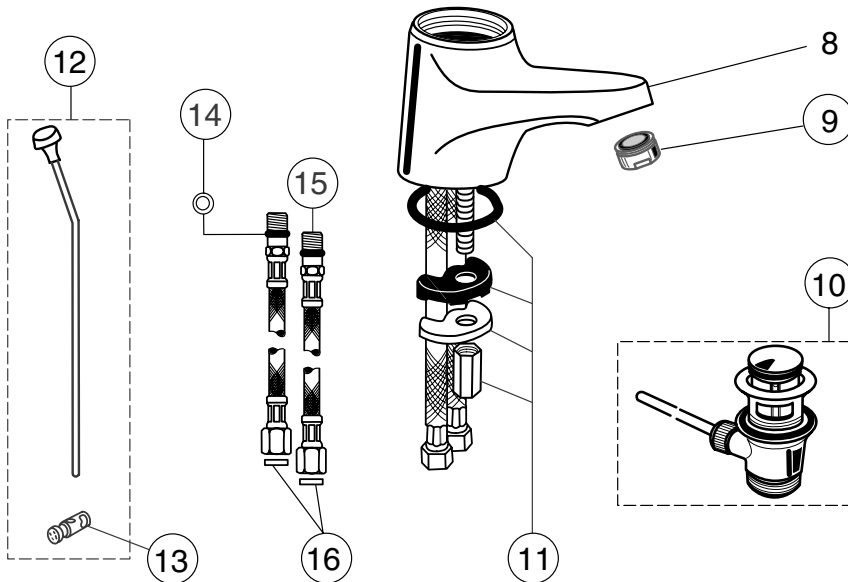

Baujahr: ab März 1999

verchromt

B 1380 AA

CERAPLAN SLIMLINE

Pos.	Bezeichnung	Ersatzteil-Bestell-Nr.	Liefermenge
1	Griffhebel kompl.	A 964 548 AA	1 St.
2	Gewindestift SW 2,5	A 963 309 NU	1 St.
3	Griffstopfen rot / blau	A 963 054 NU	1 St.
4	Abdeckkappe	A 964 549 AA	1 St.
5	Gewinding		
6	Kartusche kompl. Ø40	A 963 785 NU *	1 St.
7	Dichtungs - Set Kartusche		
8	Batteriekörper		
9	Neoperl - Cascade kpl.	A 960 321 AA	1 St.
	Cascade Einsatz - A -	A 960 308 NU	1 St.
10	Ab- und Überlauf kompl.	A 964 550 NU	1 St.
11	Befestigungs-Set	A 964 551 NU	1 St.
12	Zugstange kpl.	A 964 527 AA	1 St.
13	Klemmstück	A 963 404 NU	1 St.
14	O - Ring Ø 8 x 1,88	A 963 306 NU	2 St.
15	Schlauchleitung 375 mm lg. G 3/8 x M10 x 1	A 963 305 NU	1 St.
16	Fiberring	A 963 307 NU	2 St.
17	Gleitkette kpl.	A 960 933 NU	1 St.

* die Kartusche kann mit Gewinding oder mit 3 Schrauben befestigt werden.

Baujahr: ab März 1999

verchromt B 1381 AA

verchromt B 1382 AA

CERAPLAN SLIMLINE

Pos.	Bezeichnung	Ersatzteil-Bestell-Nr.	Liefermenge	Pos.	Bezeichnung	Ersatzteil-Bestell-Nr.	Liefermenge
1	Griffhebel kompl.	A 964 548 AA	1 St.	18	Rückflussverhind. Bade	A 963 287 AA	1 St.
2	Gewindestift SW 2,5	A 963 309 NU	1 St.	19	Dichtungs-Set Umsch.	A 961 156 NU	1 St.
3	Griffstopfen rot / blau	A 963 054 NU	1 St.	20	Batteriekörper Brause		
4	Abdeckkappe	A 964 552 AA	1 St.	21	Rückflussverhind. Brause	A 963 288 AA	1 St.
5	Schrauben M4 x 39	A 963 176 NU	3 St.				
6	Kartusche kompl. Ø47	A 960 500 NU	1 St.				
7	Dichtungs-Set Kartusche	A 961 155 NU	1 Set				
8	Umschaltung kompl.	A 961 166 AA	1 St.				
9	Batteriekörper Bade						
10	Neoperl - Cascade kpl.	A 961 132 AA	1 St.				
	Cascade Einsatz - C -	A 960 928 NU	1 St.				
11	S-Anschluss kompl.	A 963 490 AA	1 St.				
12	S-Anschluss						
13	Rosette	A 963 489 AA	1 St.				
14	Fiberring	A 961 139 NU	2 St.				
15	Sitzstück M19 x 1,5 links						
16	O - Ring Ø 15,6 x 1,78	A 961 182 NU	1 St.				
17	Überwurfmutter						