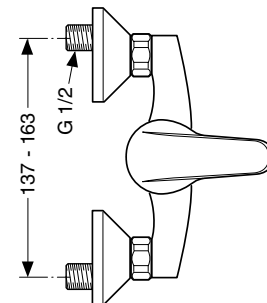

Baujahr: ab März 1999

verchromt

B 1380 AA

CERAPLAN SLIMLINE

Pos.	Bezeichnung	Ersatzteil-Bestell-Nr.	Liefermenge
1	Griffhebel kompl.	A 964 548 AA	1 St.
2	Gewindestift SW 2,5	A 963 309 NU	1 St.
3	Griffstopfen rot / blau	A 963 054 NU	1 St.
4	Abdeckkappe	A 964 549 AA	1 St.
5	Gewinding		
6	Kartusche kompl. Ø40	A 963 785 NU *	1 St.
7	Dichtungs - Set Kartusche		
8	Batteriekörper		
9	Neoperl - Cascade kpl.	A 960 321 AA	1 St.
	Cascade Einsatz - A -	A 960 308 NU	1 St.
10	Ab- und Überlauf kompl.	A 964 550 NU	1 St.
11	Befestigungs-Set	A 964 551 NU	1 St.
12	Zugstange kpl.	A 964 527 AA	1 St.
13	Klemmstück	A 963 404 NU	1 St.
14	O - Ring Ø 8 x 1,88	A 963 306 NU	2 St.
15	Schlauchleitung 375 mm lg. G 3/8 x M10 x 1	A 963 305 NU	1 St.
16	Fiberring	A 963 307 NU	2 St.
17	Gleitkette kpl.	A 960 933 NU	1 St.

* die Kartusche kann mit Gewinding oder mit 3 Schrauben befestigt werden.

Baujahr: ab März 1999

verchromt B 1381 AA

verchromt B 1382 AA

CERAPLAN SLIMLINE

Pos.	Bezeichnung	Ersatzteil-Bestell-Nr.	Liefermenge	Pos.	Bezeichnung	Ersatzteil-Bestell-Nr.	Liefermenge
1	Griffhebel kompl.	A 964 548 AA	1 St.	18	Rückflussverhind. Bade	A 963 287 AA	1 St.
2	Gewindestift SW 2,5	A 963 309 NU	1 St.	19	Dichtungs-Set Umsch.	A 961 156 NU	1 St.
3	Griffstopfen rot / blau	A 963 054 NU	1 St.	20	Batteriekörper Brause		
4	Abdeckkappe	A 964 552 AA	1 St.	21	Rückflussverhind. Brause	A 963 288 AA	1 St.
5	Schrauben M4 x 39	A 963 176 NU	3 St.				
6	Kartusche kompl. Ø47	A 960 500 NU	1 St.				
7	Dichtungs-Set Kartusche	A 961 155 NU	1 Set				
8	Umschaltung kompl.	A 961 166 AA	1 St.				
9	Batteriekörper Bade						
10	Neoperl - Cascade kpl.	A 961 132 AA	1 St.				
	Cascade Einsatz - C -	A 960 928 NU	1 St.				
11	S-Anschluss kompl.	A 963 490 AA	1 St.				
12	S-Anschluss						
13	Rosette	A 963 489 AA	1 St.				
14	Fiberring	A 961 139 NU	2 St.				
15	Sitzstück M19 x 1,5 links						
16	O - Ring Ø 15,6 x 1,78	A 961 182 NU	1 St.				
17	Überwurfmutter						