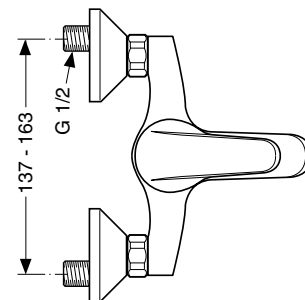

Baujahr: ab März 1999

verchromt

B 1380 AA

CERAPLAN SLIMLINE

Pos.	Bezeichnung	Ersatzteil-Bestell-Nr.	Liefermenge
1	Griffhebel kompl.	A 964 548 AA	1 St.
2	Gewindestift SW 2,5	A 963 309 NU	1 St.
3	Griffstopfen rot / blau	A 963 054 NU	1 St.
4	Abdeckkappe	A 964 549 AA	1 St.
5	Gewinding		
6	Kartusche kompl. Ø40	A 963 785 NU *	1 St.
7	Dichtungs - Set Kartusche		
8	Batteriekörper		
9	Neoperl - Cascade kpl.	A 960 321 AA	1 St.
	Cascade Einsatz - A -	A 960 308 NU	1 St.
10	Ab- und Überlauf kompl.	A 964 550 NU	1 St.
11	Befestigungs-Set	A 964 551 NU	1 St.
12	Zugstange kpl.	A 964 527 AA	1 St.
13	Klemmstück	A 963 404 NU	1 St.
14	O - Ring Ø 8 x 1,88	A 963 306 NU	2 St.
15	Schlauchleitung 375 mm lg. G 3/8 x M10 x 1	A 963 305 NU	1 St.
16	Fiberring	A 963 307 NU	2 St.
17	Gleitkette kpl.	A 960 933 NU	1 St.

* die Kartusche kann mit Gewinding oder mit 3 Schrauben befestigt werden.

Baujahr: ab März 1999

verchromt B 1381 AA

verchromt B 1382 AA

CERAPLAN SLIMLINE

Pos.	Bezeichnung	Ersatzteil-Bestell-Nr.	Liefermenge	Pos.	Bezeichnung	Ersatzteil-Bestell-Nr.	Liefermenge
1	Griffhebel kompl.	A 964 548 AA	1 St.	18	Rückflussverhind. Bade	A 963 287 AA	1 St.
2	Gewindestift SW 2,5	A 963 309 NU	1 St.	19	Dichtungs-Set Umsch.	A 961 156 NU	1 St.
3	Griffstopfen rot / blau	A 963 054 NU	1 St.	20	Batteriekörper Brause		
4	Abdeckkappe	A 964 552 AA	1 St.	21	Rückflussverhind. Brause	A 963 288 AA	1 St.
5	Schrauben M4 x 39	A 963 176 NU	3 St.				
6	Kartusche kompl. Ø47	A 960 500 NU	1 St.				
7	Dichtungs-Set Kartusche	A 961 155 NU	1 Set				
8	Umschaltung kompl.	A 961 166 AA	1 St.				
9	Batteriekörper Bade						
10	Neoperl - Cascade kpl.	A 961 132 AA	1 St.				
	Cascade Einsatz - C -	A 960 928 NU	1 St.				
11	S-Anschluss kompl.	A 963 490 AA	1 St.				
12	S-Anschluss						
13	Rosette	A 963 489 AA	1 St.				
14	Fiberring	A 961 139 NU	2 St.				
15	Sitzstück M19 x 1,5 links						
16	O - Ring Ø 15,6 x 1,78	A 961 182 NU	1 St.				
17	Überwurfmutter						