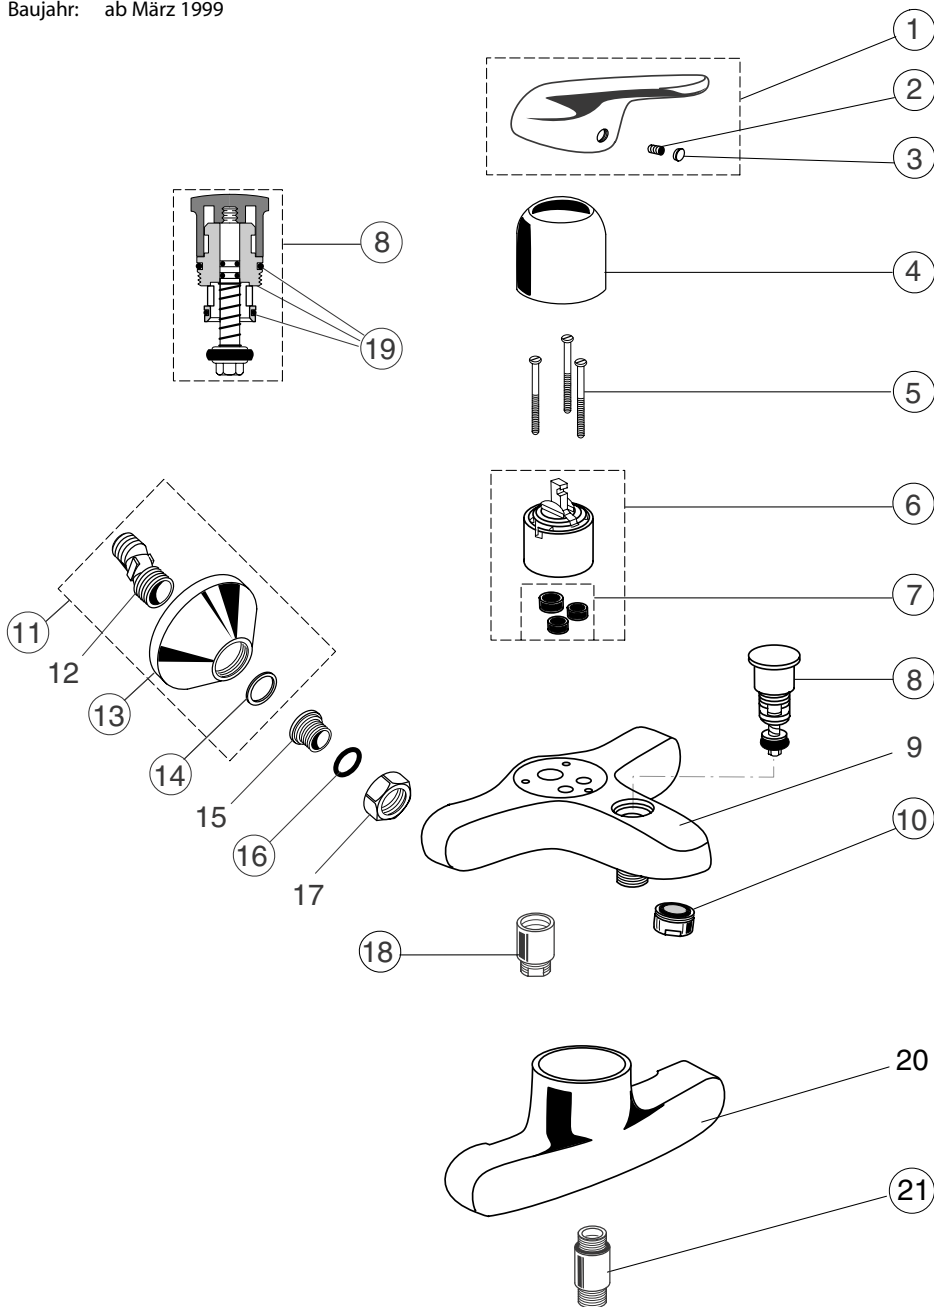

Baujahr: ab März 1999

verchromt

B 1380 AA

CERAPLAN SLIMLINE

Pos.	Bezeichnung	Ersatzteil-Bestell-Nr.	Liefermenge
1	Griffhebel kompl.	A 964 548 AA	1 St.
2	Gewindestift SW 2,5	A 963 309 NU	1 St.
3	Griffstopfen rot / blau	A 963 054 NU	1 St.
4	Abdeckkappe	A 964 549 AA	1 St.
5	Gewinding		
6	Kartusche kompl. Ø40	A 963 785 NU *	1 St.
7	Dichtungs - Set Kartusche		
8	Batteriekörper		
9	Neoperl - Cascade kpl.	A 960 321 AA	1 St.
	Cascade Einsatz - A -	A 960 308 NU	1 St.
10	Ab- und Überlauf kompl.	A 964 550 NU	1 St.
11	Befestigungs-Set	A 964 551 NU	1 St.
12	Zugstange kpl.	A 964 527 AA	1 St.
13	Klemmstück	A 963 404 NU	1 St.
14	O - Ring Ø 8 x 1,88	A 963 306 NU	2 St.
15	Schlauchleitung 375 mm lg. G 3/8 x M10 x 1	A 963 305 NU	1 St.
16	Fiberring	A 963 307 NU	2 St.
17	Gleitkette kpl.	A 960 933 NU	1 St.

* die Kartusche kann mit Gewinding oder mit 3 Schrauben befestigt werden.

Baujahr: ab März 1999

verchromt B 1381 AA

verchromt B 1382 AA

CERAPLAN SLIMLINE

Pos.	Bezeichnung	Ersatzteil-Bestell-Nr.	Liefermenge	Pos.	Bezeichnung	Ersatzteil-Bestell-Nr.	Liefermenge
1	Griffhebel kompl.	A 964 548 AA	1 St.	18	Rückflussverhind. Bade	A 963 287 AA	1 St.
2	Gewindestift SW 2,5	A 963 309 NU	1 St.	19	Dichtungs-Set Umsch.	A 961 156 NU	1 St.
3	Griffstopfen rot / blau	A 963 054 NU	1 St.	20	Batteriekörper Brause		
4	Abdeckkappe	A 964 552 AA	1 St.	21	Rückflussverhind. Brause	A 963 288 AA	1 St.
5	Schrauben M4 x 39	A 963 176 NU	3 St.				
6	Kartusche kompl. Ø47	A 960 500 NU	1 St.				
7	Dichtungs-Set Kartusche	A 961 155 NU	1 Set				
8	Umschaltung kompl.	A 961 166 AA	1 St.				
9	Batteriekörper Bade						
10	Neoperl - Cascade kpl.	A 961 132 AA	1 St.				
	Cascade Einsatz - C -	A 960 928 NU	1 St.				
11	S-Anschluss kompl.	A 963 490 AA	1 St.				
12	S-Anschluss						
13	Rosette	A 963 489 AA	1 St.				
14	Fiberring	A 961 139 NU	2 St.				
15	Sitzstück M19 x 1,5 links						
16	O - Ring Ø 15,6 x 1,78	A 961 182 NU	1 St.				
17	Überwurfmutter						