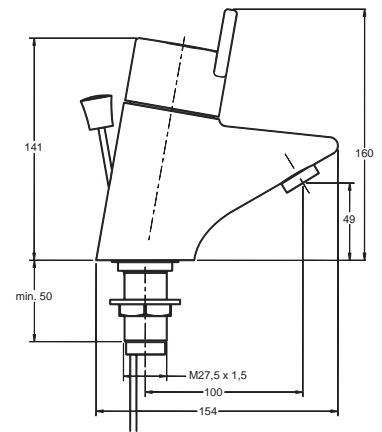

Baujahr: ab Februar 2011

A4092AA

Oberflächen

AA Chrom

Produkt	Artikel-Nr.	Durchfluss bei 3 bar
Waschtischthermostat	A4091AA	12 Liter
Waschtischthermostat ohne Ablaufgarnitur	A4092AA	12 Liter