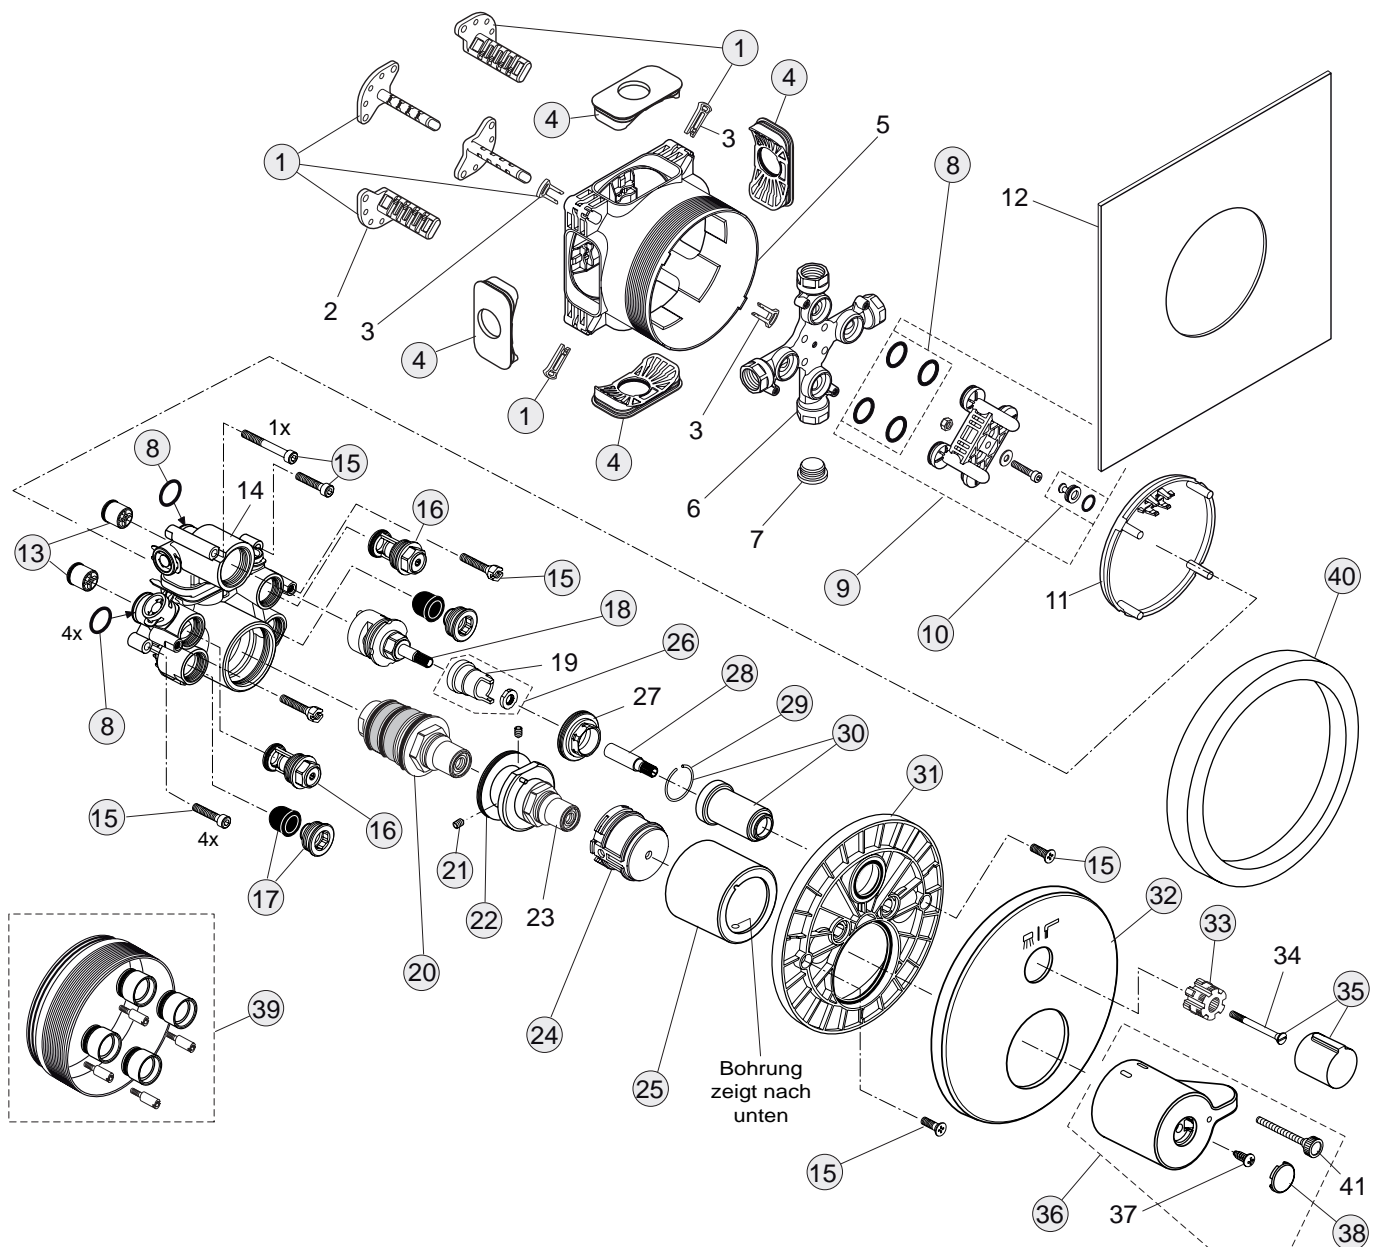

31/28 Liter

Pos.	Bezeichnung	Ersatzteil- Bestell-Nummer	Liefermenge
1	Versteller für Einbautiefe mit Riegel	A963131NU	1 Set
2	Höhen Versteller		
3	Riegel (in Pos. 1 enthalten)		
4	Seitendichtung	A963132NU	1 Set
5	UP-Box		
6	Kreuz		
7	Stopfen G1/2		
8	O-Ring Ø17x2,5	A963143NU	1 Set
9	Spüleinsatz komplett mit O-Ringen und Scheiben	A963146NU	1 Set
10	Absperrstopfen mit O-Ring Ø12x1,5	A963147NU	1 St.
11	Deckel für UP-Box		
12	Vlies für UP-Box		
13	Rückschlagventil DW15	A962594NU	2 St.
14	Armaturenkörper		
15	Schraubenset komplett	A960890NU	1 Set
16	Absperrventil komplett	A960706NU	2 St.
17	Geräuschdämpfer komplett	A960891NU	1 St.
18	Stop- und Umschaltventil	A962480NU	1 St.
19	Anschlag		
20	Kartusche komplett G3/4	A963564NU	1 Set
21	Gewindestift M5x8 DIN913	A960229NU	1 St.
22	O-Ring Ø45x2	A961743NU	1 Set
23	Verlängerungsset mit Anschlag		
24	Temperaturverstellung	A961889NU	1 Set
25	Taste Q-Five	A962489AA	1 St.
26	Anschlag mit Kulisse	A962481NU	1 Set
27	Klemmmutter M36x1		
28	Spindelverlängerung Thermostat	A960899NU	1 St.
29	Sprengring	A962368NU	1 St.
30	Abdeckhülse für Kartusche	A962384AA	1 St.
31	Rosettenhalter komplett	A960895NU	1 Set
32	Rosette mit Laserung (zylindrisch)	A962482AA	1 St.
33	Griffaufnahme	A961659NU	1 St.
34	Schraube für Griffhaube		
35	Mengenregelgriff Thermostat	A962388AA	1 St.
36	Temperaturgriff komplett	A961885AA	1 St.
37	Ejot-PT Schraube KB50x10		
38	Griffkappe	E960641AA	1 St.
39	Verlängerungsset 20 mm	A960704NU	1 Set
	Verlängerungsset 40 mm	A962476NU	1 Set
40	Distanzrahmen inklusive passender Rosette	A962485AA	1 St.
41	Rändelschraube M3x30		