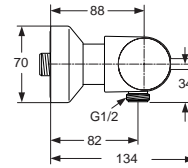

Baujahr: ab August 2010