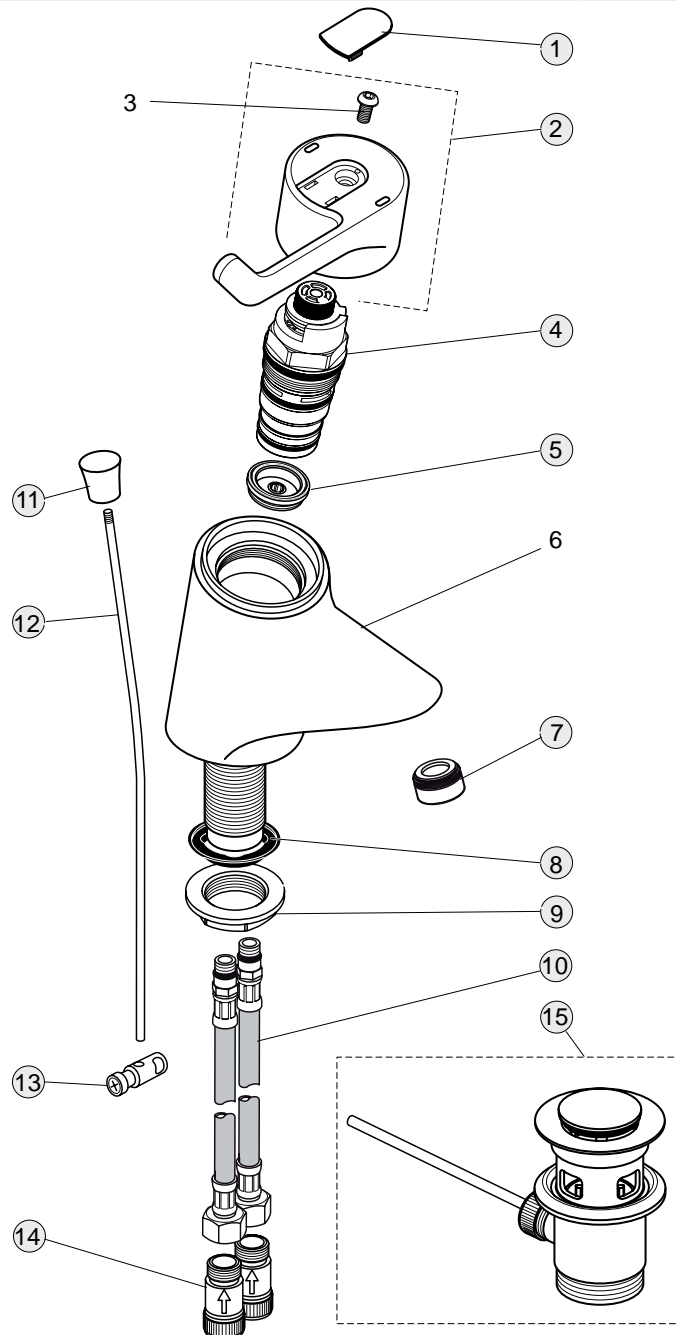

Produkt

Produkt	Artikel-Nr.	Durchfluss bei 3 bar
Waschtischthermostat	A4091AA	12 Liter
Waschtischthermostat ohne Ablaufgarnitur	A4092AA	12 Liter