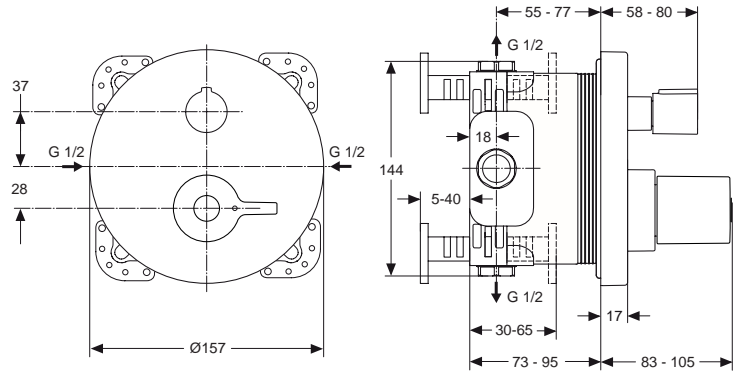

Baujahr: ab Dezember 2009