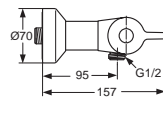

Baujahr: ab Januar 2007