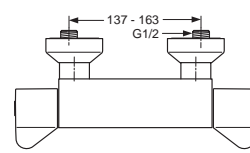

Baujahr: ab Januar 2007