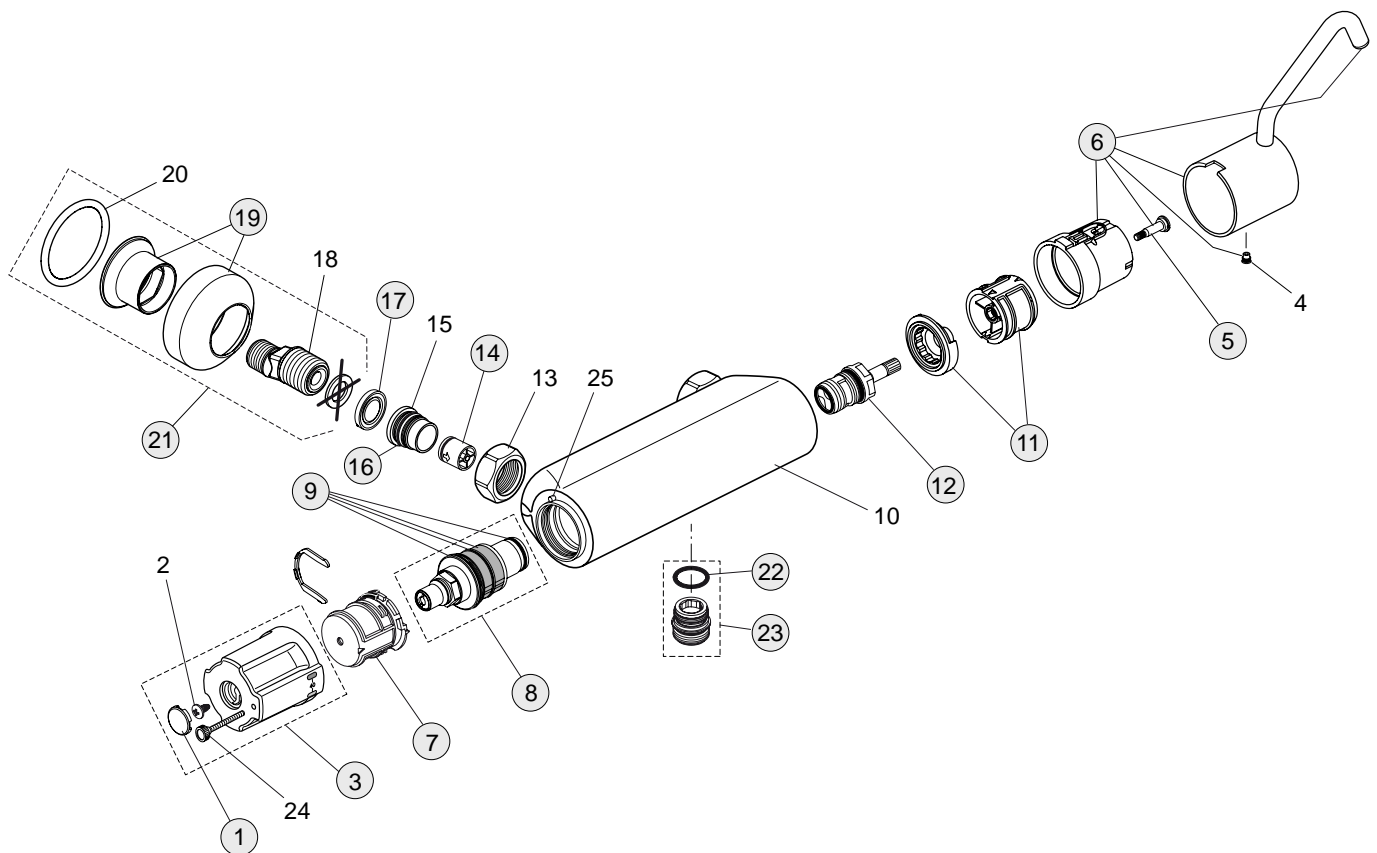

Durchfluss bei 3 bar

23 Liter