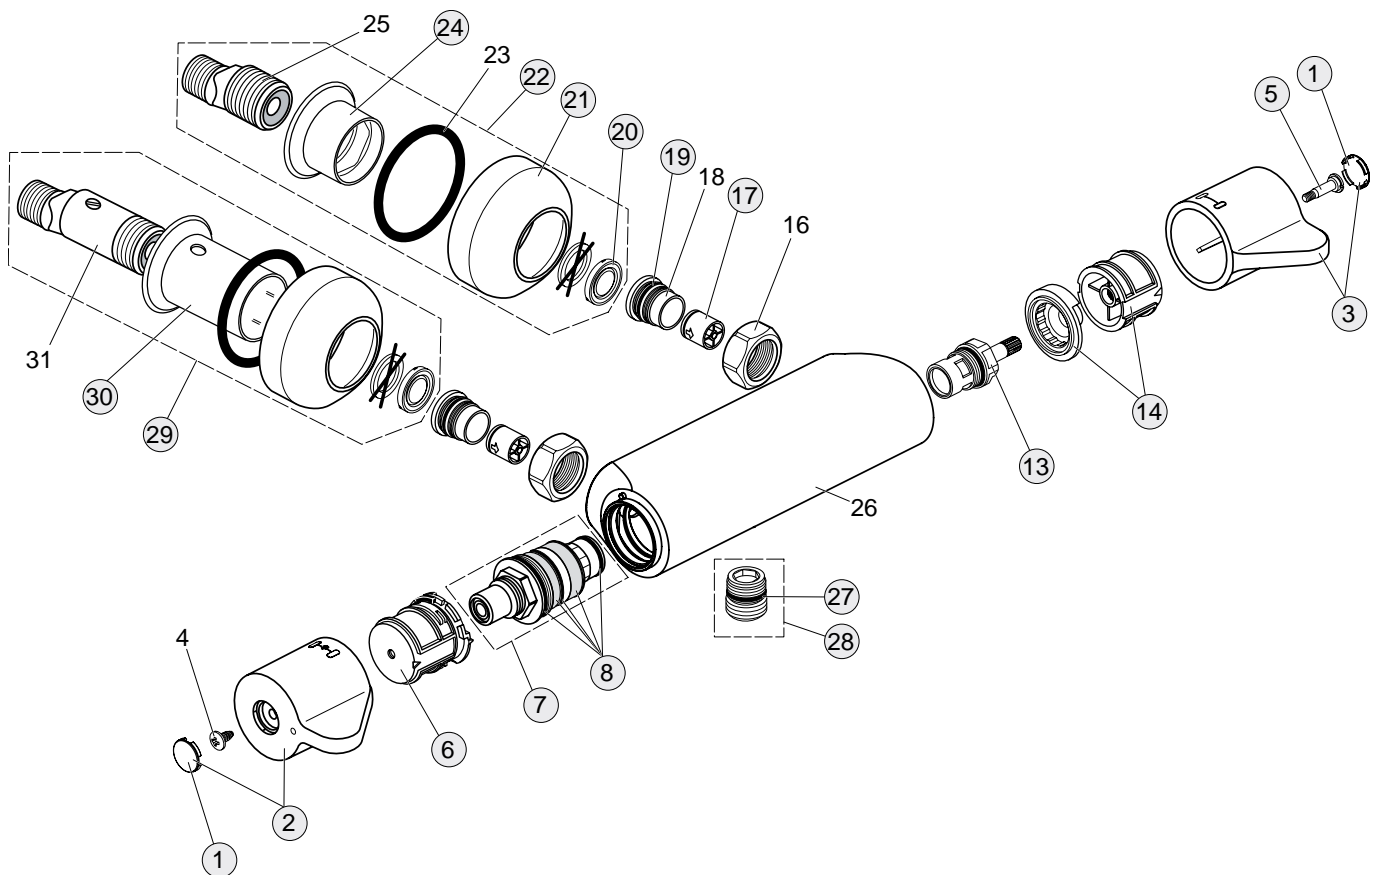

Artikel-Nr.

A4088AA

A4093AA

Durchfluss bei 3 bar

13 Liter

13 Liter

Pos.	Bezeichnung	Ersatzteil- Bestell-Nummer	Liefermenge
1	Griffkappe	E960641AA	1 St.
2	Temperaturgriff komplett	A961885AA	1 St.
3	Mengenregelgriff komplett	A961886AA	1 St.
4	Ejot-PT Schraube KB50x10		
5	Griffschraube M4x23,5	A962998NU	1 St.
6	Temperaturverstellung	A961889NU	1 St.
7	Thermostat-Kartusche G1/2	A962229NU	1 St.
8	Wartungs-Set Thermostat-Kartusche	A962230NU	1 Set
13	Kartusche G1/2 90° linksgewinde	A963033NU	1 St
14	Anschlagring und Griffadapter	A963432NU	1 Set
16	Überwurfmutter		
17	Rückschlagventil DW15	A962594NU	2 St.
18	Sitzstück		
19	O-Ring Ø17x2	A961810NU	2 St
20	Siebeinsatz	A961892NU	2 St.
21	Rosette	A960599AA	1 St.
22	S-Anschluss komplett	A960601AA	1 St.
23	Stützring		
24	Innenrosette	A963838AA	1 St.
25	S-Anschluss		
26	Körper Brausethermostat		
27	O-Ring Ø17x2	A961810NU	2 St.
28	Anschlussnippel G1/2	A963651NU	1 St.
29	S-Anschluss absperribar komplett*	A961893AA	1 St.
30	Innenrosette lang *	A961927AA	1 St.
31	S-Anschluss absperribar *		