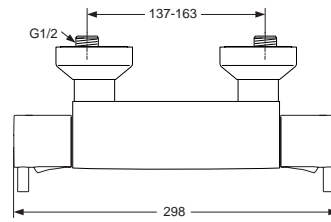

Baujahr: ab August 2010