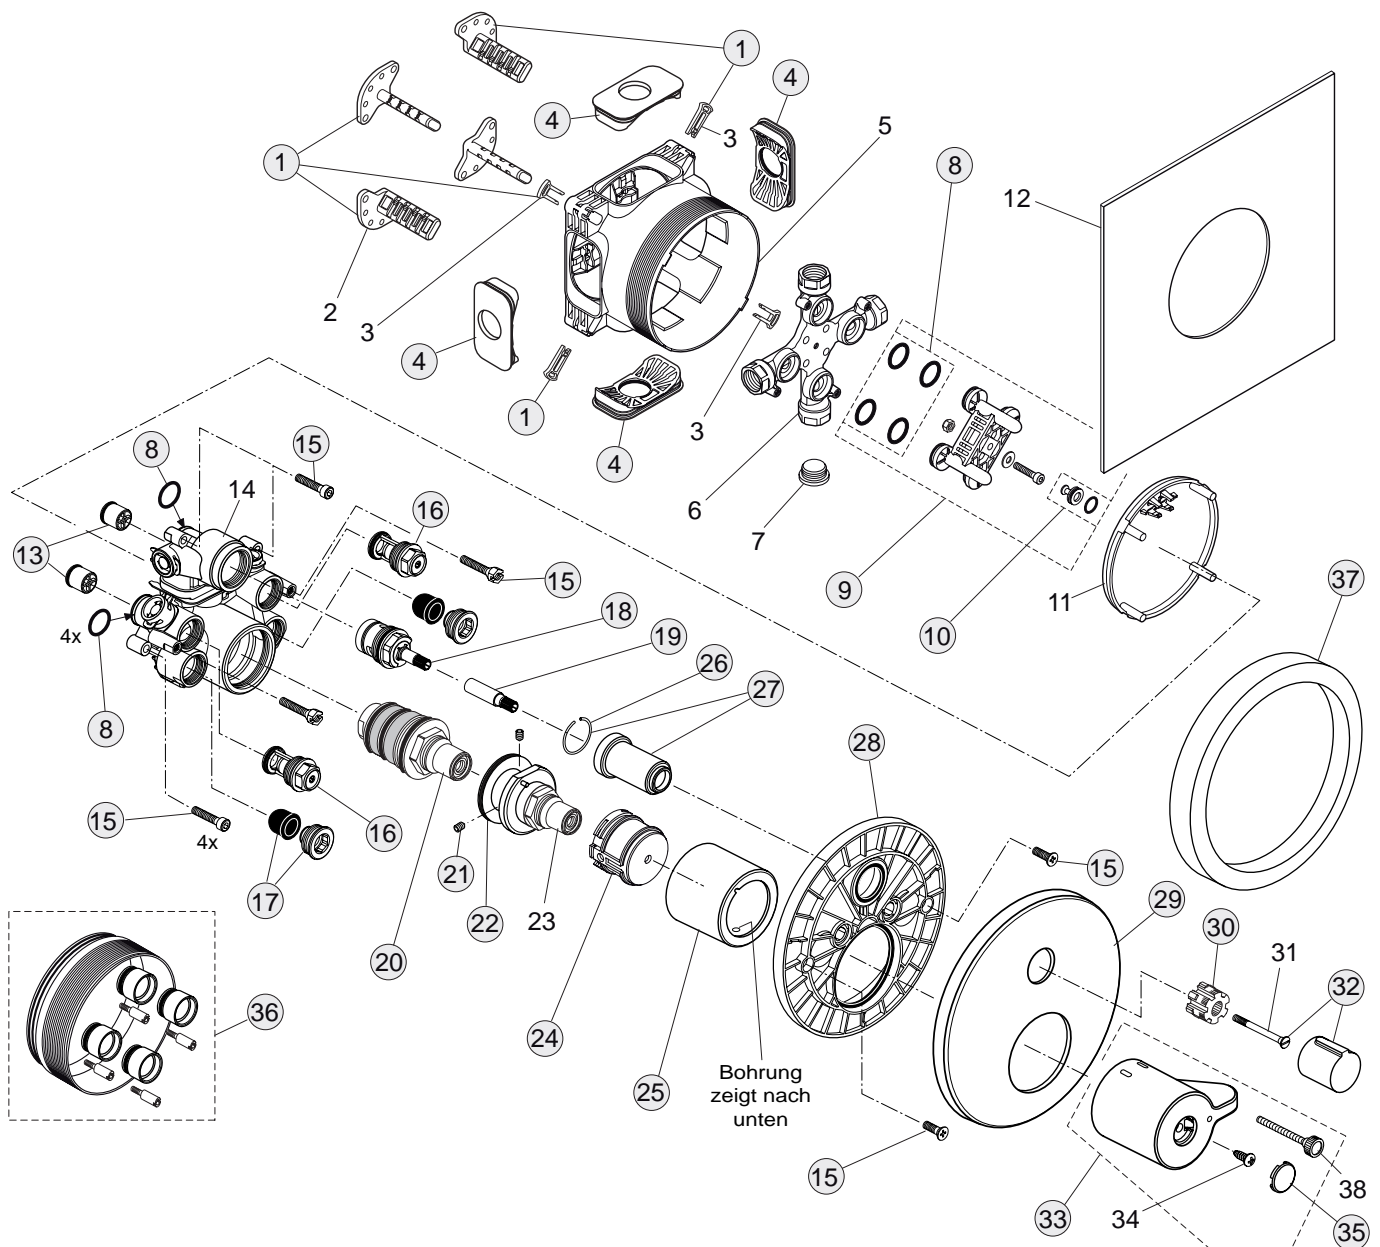

Durchfluss bei 3 bar

31/28 Liter

Pos.	Bezeichnung	Ersatzteil- Bestell-Nummer	Liefermenge
1	Versteller für Einbautiefe mit Riegel	A963131NU	1 Set
2	Höhen Versteller		
3	Riegel (in Pos. 1 enthalten)		
4	Seitendichtung	A963132NU	1 Set
5	UP-Box		
6	Kreuz		
7	Stopfen G1/2		
8	O-Ring Ø17x2,5	A963143NU	1 Set
9	Spüleinsatz komplett mit O-Ringen und Scheiben	A963146NU	1 Set
10	Absperrstopfen mit O-Ring Ø12x1,5	A963147NU	1 St.
11	Deckel für UP-Box		
12	Vlies für UP-Box		
13	Rückschlagventil DW15	A962594NU	2 St.
14	Armaturenkörper		
15	Schraubenset komplett	A960890NU	1 Set
16	Absperrventil komplett	A960706NU	2 St.
17	Geräuschkämpfer komplett	A960891NU	1 St.
18	Oberteil Kartusche G3/4 -90°	A960898NU	1 St.
19	Spindelverlängerung Thermostat	A960899NU	1 St.
20	Kartusche komplett G3/4	A963564NU	1 Set
21	Gewindestift M5x8 DIN913	A960229NU	1 St.
22	O-Ring Ø45x2	A961743NU	1 Set
23	Verlängerungsset mit Anschlag		
24	Temperaturverstellung	A961889NU	1 Set
25	Taste Q-Five	A962489AA	1 St.
26	Sprengring	A962368NU	1 St.
27	Abdeckhülse für Kartusche	A962384AA	1 St.
28	Rosettenhalter komplett	A960895NU	1 Set
29	Rosette Ø157 rund	A962392AA	1 St.
30	Griffaufnahme	A961659NU	1 St.
31	Schraube für Griffhaube		
32	Mengenregelgriff Thermostat	A962388AA	1 St.
33	Temperaturgriff komplett	A961885AA	1 St.
34	Ejot-PT Schraube KB50x10		
32	Gewindestift M5x5 DIN916		
35	Griffkappe	E960641AA	1 St.
36	Verlängerungsset 20 mm	A960704NU	1 Set
	Verlängerungsset 40 mm	A962476NU	1 Set
37	Distanzrahmen und Rosette	A962464AA	1 St.
38	Rändelschraube M3x30		