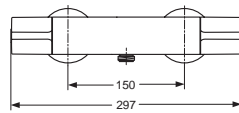

Baujahr: ab Januar 2007