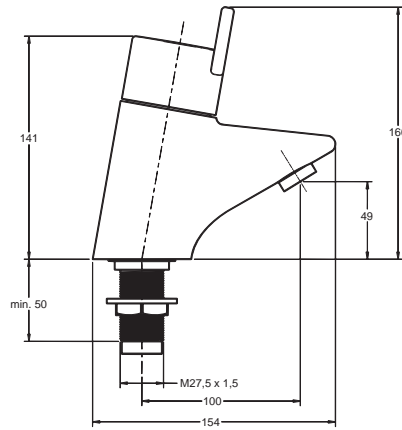

Baujahr: ab Juni 2007 - Februar 2011

A4091AA