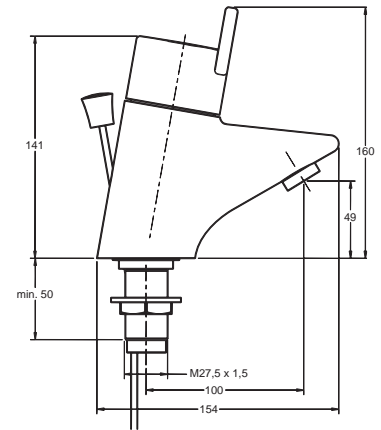

Baujahr: ab Juni 2007 - Februar 2011

A4092AA

Oberflächen

AA Chrom

Produkt

Produkt	Artikel-Nr.	Durchfluss bei 3 bar
Waschtischthermostat	A4091AA	12 Liter
Waschtischthermostat ohne Ablaufgarnitur	A4092AA	12 Liter