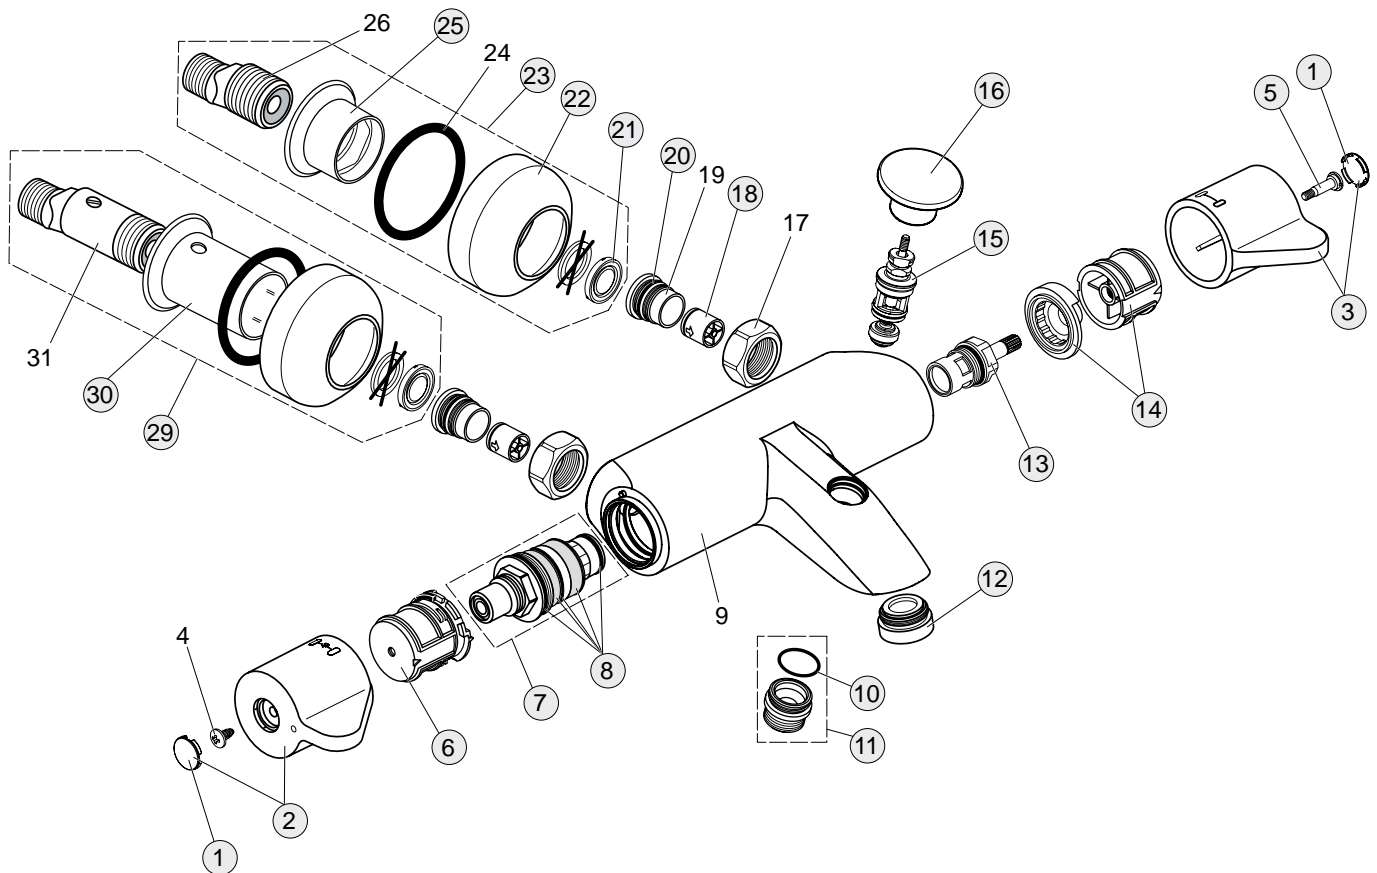

Pos.	Bezeichnung	Ersatzteil- Bestell-Nummer	Liefermenge
1	Griffkappe	E960641AA	1 St.
2	Temperaturgriff komplett	A961885AA	1 St.
3	Mengenregelgriff komplett	A961886AA	1 St.
4	Ejot-PT Schraube KB50x10		
5	Griffschraube M4x23,5	A962998NU	1 St.
6	Temperaturverstellung	A961889NU	1 St.
7	Thermostat-Kartusche G1/2	A962229NU	1 St.
8	Wartungs-Set Thermostat-Kartusche	A962230NU	1 Set
9	Körper Badethermostat		
10	O-Ring 18,2x1,7	A961640NU	2 St.
11	Anschlussnippel komplett	A963823AA	1 St.
12	Strahlregler M24x1	A961891AA	1 St.
13	Kartusche G1/2 90° linksgewinde	A963033NU	1 St.
14	Anschlagring und Griffadapter	A963432NU	1 Set
15	Umschaltung	A860780AA	1 St.
16	Zugknopf Umschaltung	A960394AA	1 St.
17	Überwurfmutter		
18	Rückschlagventil DW15	A962594NU	2 St.
19	Sitzstück		
20	O-Ring Ø17x2	A961810NU	2 St.
21	Siebeinsatz	A961892NU	2 St.
22	Rosette	A960599AA	1 St.
23	S-Anschluss komplett	A960601AA	1 St.
24	Stützring		
25	Innenrosette	A963838AA	1 St.
26	S-Anschluss		
29	S-Anschluss absperrbar komplett *	A961893AA	1 St.
30	Innenrosette lang *	A961927AA	1 St.
31	S-Anschluss absperrbar *		