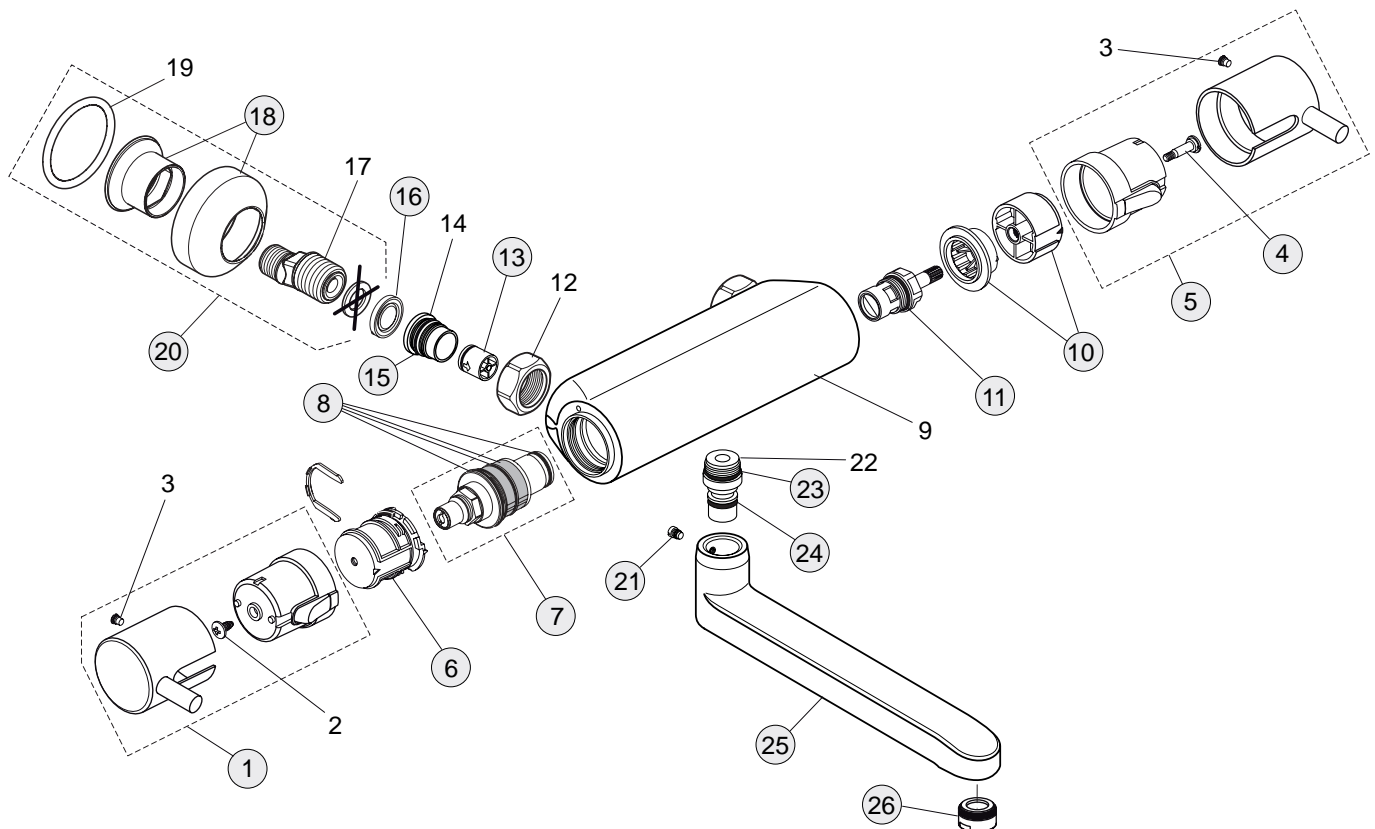

Durchfluss bei 3 bar

21 Liter