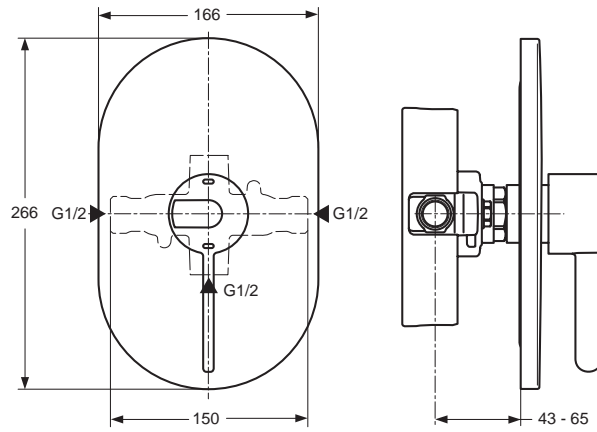

Baujahr: ab Dezember 2006