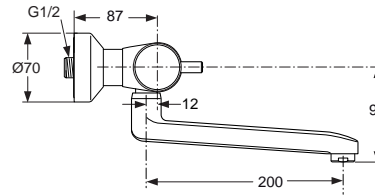

Baujahr: ab August 2010