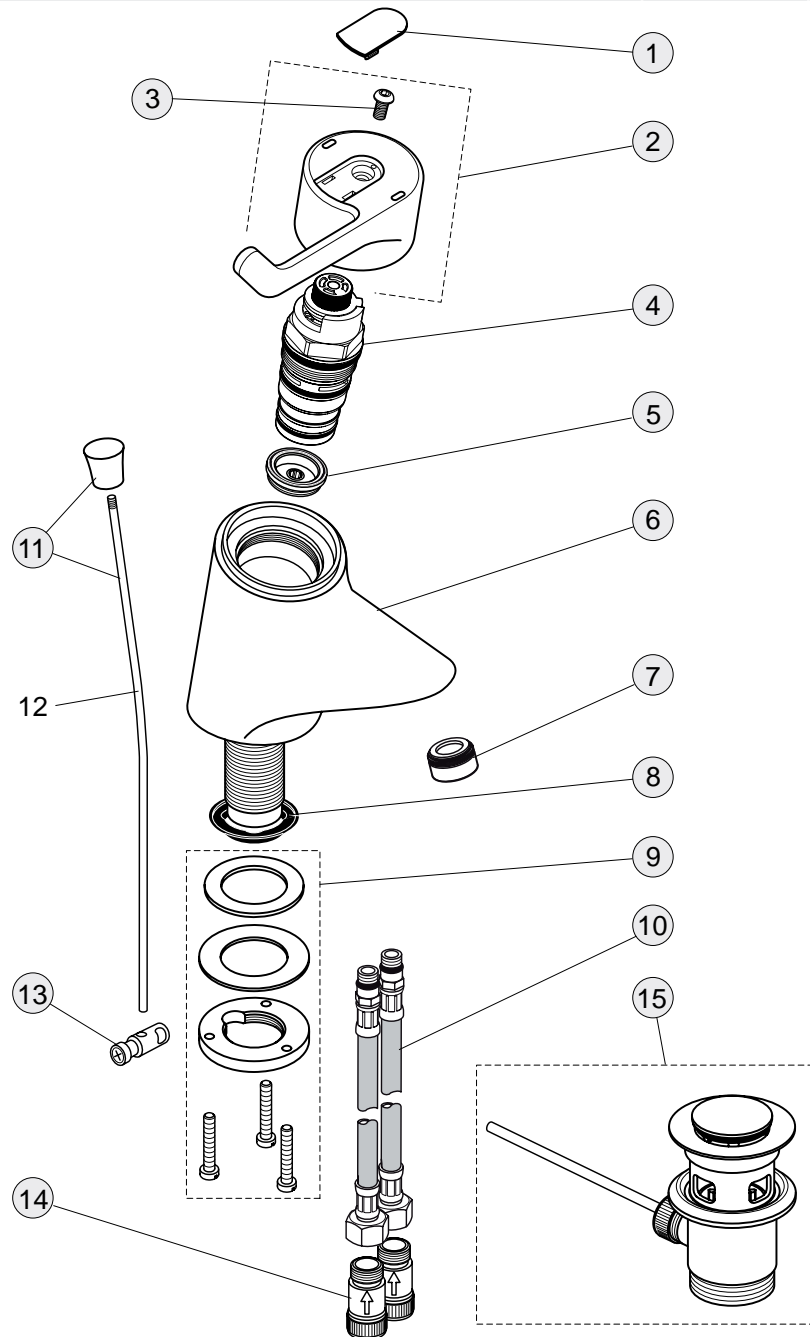

Pos.	Bezeichnung	Ersatzteil- Bestell-Nummer	Liefermenge
1	Griffkappe	E960641AA	1 St.
2	Temperaturgriff komplett	A961885AA	1 St.
3	Mengenregelgriff komplett	A961886AA	1 St.
4	Ejot-PT Schraube KB50x10		
5	Griffschraube M4x23,5	A962998NU	1 St.
6	Temperaturverstellung	A961889NU	1 St.
7	Thermostat-Kartusche G1/2	A962229NU	1 St.
8	Wartungs-Set Thermostat-Kartusche	A962230NU	1 Set
9	Körper Badethermostat		
10	O-Ring 18,2x1,7	A961640NU	2 St.
11	Anschlussnippel komplett	A963823AA	1 St.
12	Strahlregler M24x1	A961891AA	1 St.
13	Kartusche G1/2 90° linksgewinde	A963033NU	1 St.
14	Anschlagring und Griffadapter	A963432NU	1 Set
15	Umschaltung	A860780AA	1 St.
16	Zugknopf Umschaltung	A960394AA	1 St.
17	Überwurfmutter		
18	Rückschlagventil DW15	A962594NU	2 St.
19	Sitzstück		
20	O-Ring Ø17x2	A961810NU	2 St.
21	Siebeinsatz	A961892NU	2 St.
22	Rosette	A960599AA	1 St.
23	S-Anschluss komplett	A960601AA	1 St.
24	Stützring		
25	Innenrosette	A963838AA	1 St.
26	S-Anschluss		
29	S-Anschluss absperrbar komplett *	A961893AA	1 St.
30	Innenrosette lang *	A961927AA	1 St.
31	S-Anschluss absperrbar *		

Pos.	Bezeichnung	Ersatzteil- Bestell-Nummer	Liefermenge
1	Griffeinsatz IS-Logo	A961449AA	1 St.
2	Griff (NR Tangential) komplett	A961823AA	1 St.
3	Flachkopfschraube M6x12	A961950NU	1 St.
4	Thermostatkartusche	E960575NU	1 St.
5	Sitzstück mit O-Ring	E960664NU	1 St.
6	Armaturenkörper		
7	Laminarstrahlregler M24x1 -A- mit Schlüssel - diebstahlsicher	B960457AA	1 St.
8	Zentrierdichtung Ø42,5	A961302NU	1 St.
9	Befestigungsset M28x1,5 und Pos. 8	A963381NU	1 set
10	Flexibler Schlauch M10x1 - G3/8, 445 mm linksgewinde	A963600NU	1 St.
11	Zugknopf komplett und Pos. 13	A961838AA	1 St.
12	Zugstange		
13	Klemmstück	A963404NU	1 St.
14	Rückflussverhinderer G3/8 DW15	A962140AA	1 St.
15	Ab- und Überlaufgarnitur	A962991AA	1 St.