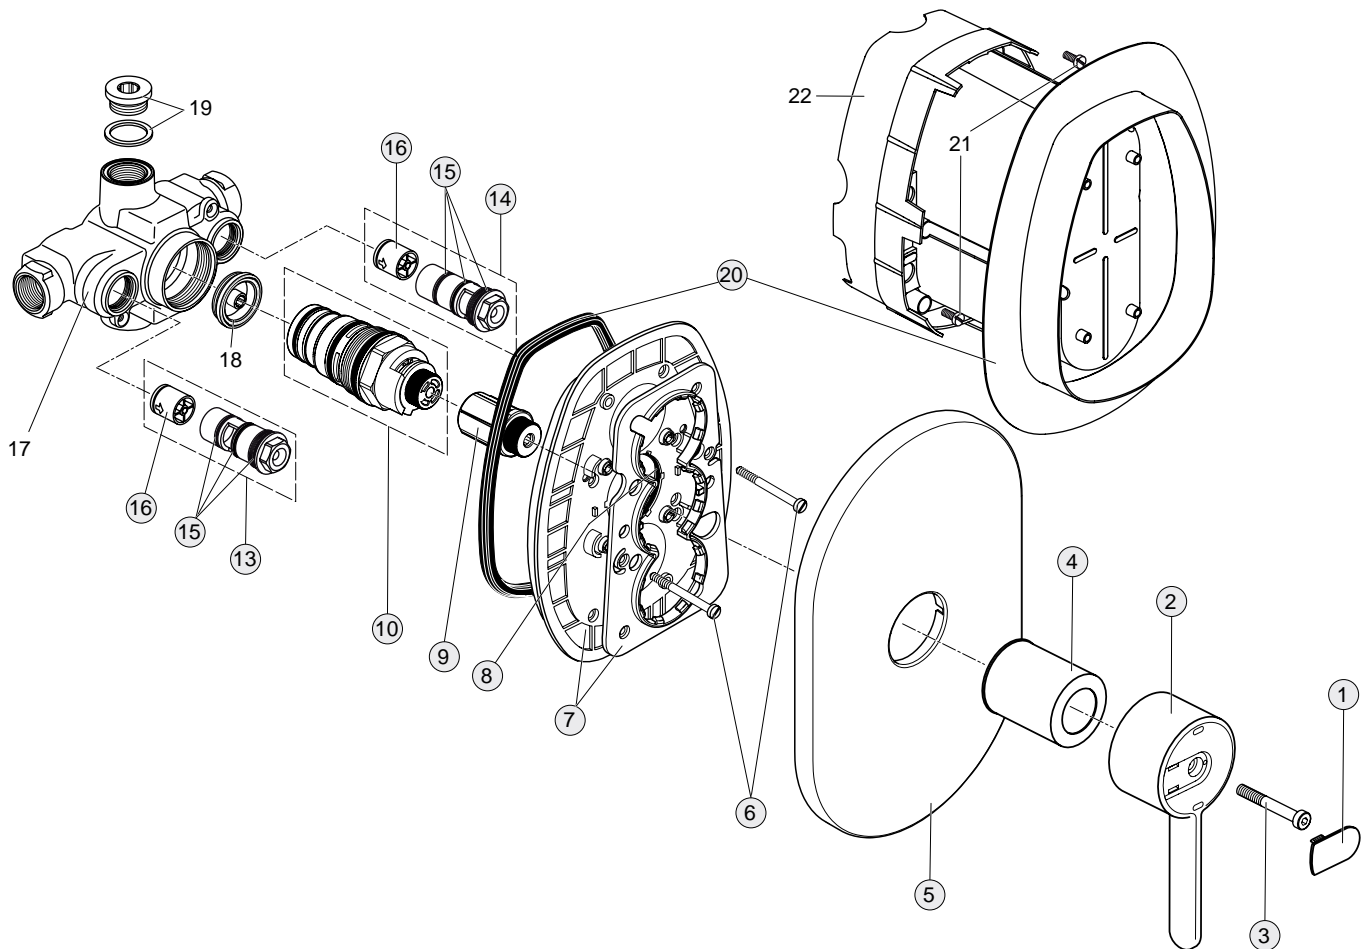

Pos.	Bezeichnung	Ersatzteil- Bestell-Nummer	Liefermenge
1	Griffkappe	E960641AA	1 St.
2	Temperaturgriff komplett	A961885AA	1 St.
3	Mengenregelgriff komplett	A961886AA	1 St.
4	Ejot-PT Schraube KB50x10		
5	Griffschraube M4x23,5	A962998NU	1 St.
6	Temperaturverstellung	A961889NU	1 St.
7	Thermostat-Kartusche G1/2	A962229NU	1 St.
8	Wartungs-Set Thermostat-Kartusche	A962230NU	1 Set
9	Körper Badethermostat		
10	O-Ring 18,2x1,7	A961640NU	2 St.
11	Anschlussnippel komplett	A963823AA	1 St.
12	Strahlregler M24x1	A961891AA	1 St.
13	Kartusche G1/2 90° linksgewinde	A963033NU	1 St.
14	Anschlagring und Griffadapter	A963432NU	1 Set
15	Umschaltung	A860780AA	1 St.
16	Zugknopf Umschaltung	A960394AA	1 St.
17	Überwurfmutter		
18	Rückschlagventil DW15	A962594NU	2 St.
19	Sitzstück		
20	O-Ring Ø17x2	A961810NU	2 St.
21	Siebeinsatz	A961892NU	2 St.
22	Rosette	A960599AA	1 St.
23	S-Anschluss komplett	A960601AA	1 St.
24	Stützring		
25	Innenrosette	A963838AA	1 St.
26	S-Anschluss		
29	S-Anschluss absperrbar komplett *	A961893AA	1 St.
30	Innenrosette lang *	A961927AA	1 St.
31	S-Anschluss absperrbar *		

Durchfluss bei 3 bar

23 Liter

Pos.	Bezeichnung	Ersatzteil- Bestell-Nummer	Liefermenge
1	Griffeinsatz IS-Logo	A961449AA	1 St.
2	Griff (ohne Logo)	A961456AA	1 St.
3	Zylinderschraube M6x45	A961464NU	1 St.
4	Abdeckkappe	A961467AA	1 St.
5	Rosette	A960054AA	1 St.
6*	Zylinderschraube M4x48	A963344NU	3 St.
7	Rosettenhalter	A963448NU	1 St.
	bis April 2008	A961481NU	1 St.
8	O-Ring 43x3	A961623NU	2 St.
9	Distanzstück	A961482NU	1 St.
10	Thermostatkartusche	E960575NU	1 St.
13	Rückschlagventil WW	A962607NU	1 St.
14	Rückschlagventil KW	A962606NU	1 St.
15	O-Ring-Set (Rückschlagventil)	A963431NU	1 Set
16	Rückflussverhinderer DW15	A962594NU	2 St.
17	UP-Körper		
18	Sitzstück		
19	Stopfen G1/2		
20	Dichtrahmen	A963510NU	1 St.
22	Putzschablone		
	* bis April 2008	A961957NU	3 St.