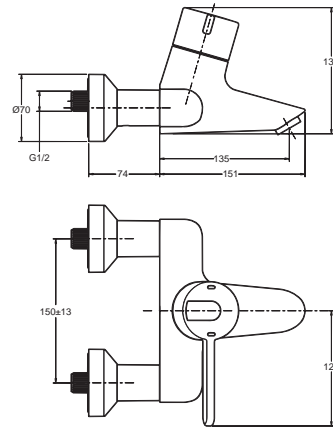

Baujahr: ab August 2007