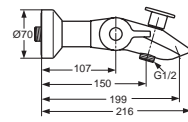

Baujahr: ab Januar 2007