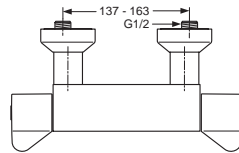

Baujahr: ab Januar 2007