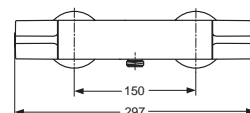

Baujahr: ab Januar 2007