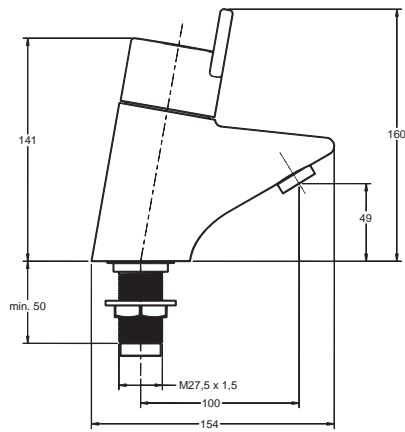

Baujahr: ab Februar 2011

A4091AA