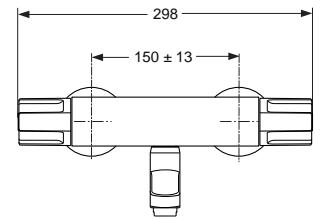

A5644AA

Oberflächen

AA Chrom

Produkt	Artikel-Nr.	Durchfluss bei 3 bar
Brausethermostat AP mit Grip-Griffen	A5642AA	23 Liter
Wand-Waschtischthermostat mit Grip-Griffen	A5644AA	23 Liter