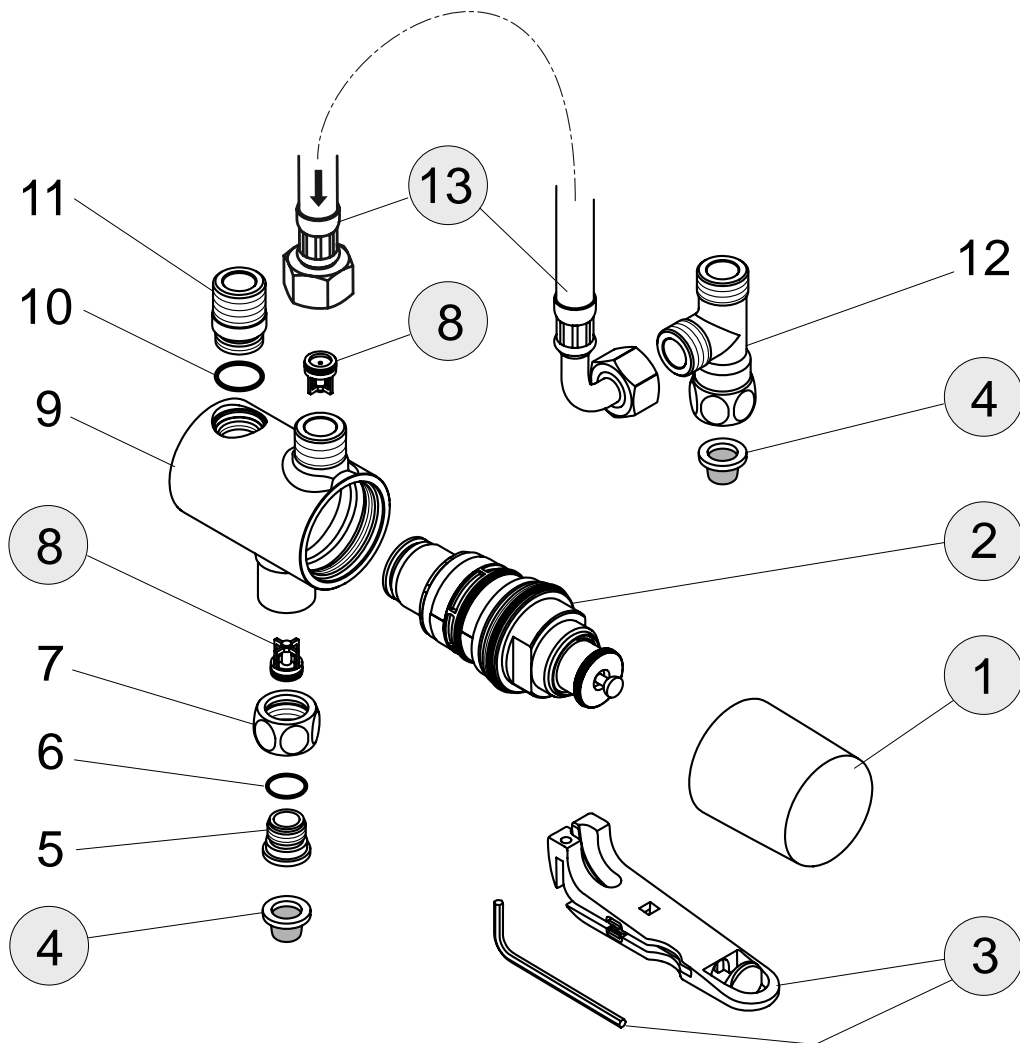

23 Liter

Pos.	Bezeichnung	Ersatzteil- Bestell-Nummer	Liefermenge
1	Griffkappe	E960641AA	1 St.
2	Ejot PT-Schraube KB50x10		
3	Temperaturgriff komplett	A963226AA	1 St.
4	Zapfenschraube		
5	Griffschraube M4x23,5	A962998NU	2 St.
6	Mengenregelgriff	A962953AA	1 St.
7	Temperaturverstellung	A963427NU	1 Set
8	Thermostat-Kartusche G1/2	A962229NU	1 St.
9	Wartungs-Set Thermostat-Kartusche	A962230NU	1 Set
10	Armaturenkörper		
11	Anschlagring und Griffadapter	A963432NU	1 Set
12	Kartusche (Oberteil)	A963033NU	1 St.
13	Überwurfmutter G3/4 - SW30		
14	Rückschlagventil DW15	A962594NU	2 St.
15	Sitzstück M20x1		
16	O-Ring Ø17x2	A961810NU	2 St.
17	Siebeinsatz	A962595NU	2 St.
18	S-Anschluss geräuschgedämft		
19	Rosetten für S-Anschluss	A962049AA	1 Set
20	Fiberring - in Pos. 18 enthalten		
21	S-Anschluss komplett	A962050AA	2 St.
22	O-Ring Ø17x2	A961810NU	2 St.
23	Anschlussnippel G1/2	A963651NU	1 St.
24	Rändelschraube M3x30		
25	Stift 3x10 mm DIN1474		

Baujahr: ab November 2011

Oberflächen

AA Chrom

Produkt	Artikel-Nr.	Durchfluss bei 3 bar
Eckventilthermostat	A5776AA	XX
Verbindungsset für Eckventilthermostat	A5777AA	XX

Pos.	Bezeichnung	Ersatzteil- Bestell-Nummer	Liefermenge
1	Temperaturgriff	A860886AA	1 St.
2	Thermostat-Kartusche	A860887NU	1 St.
3	Desinfektionsset komplett	A860888NU	1 St.
4	Hutfilter Ø15x10,4 mm	A962136NU	1 St.
5	Nippel M12x1 linksgewinde		
6	O-Ring Ø10x1,5		
7	Überwurfmutter G3/8		
8	Rückflussverhinderer OF10	A960944NU	2 St.
9	Armaturenkörper		
10	O-Ring Ø12x1,7		
11	Nippel G3/8		
12	T-Anschluss komplett		
13	Flexibler Anschlussschlauch mit Bogen G3/8	A860889NU	1 St.