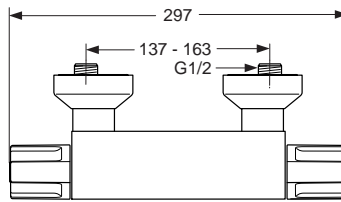

Baujahr: ab August 2010

A5642AA