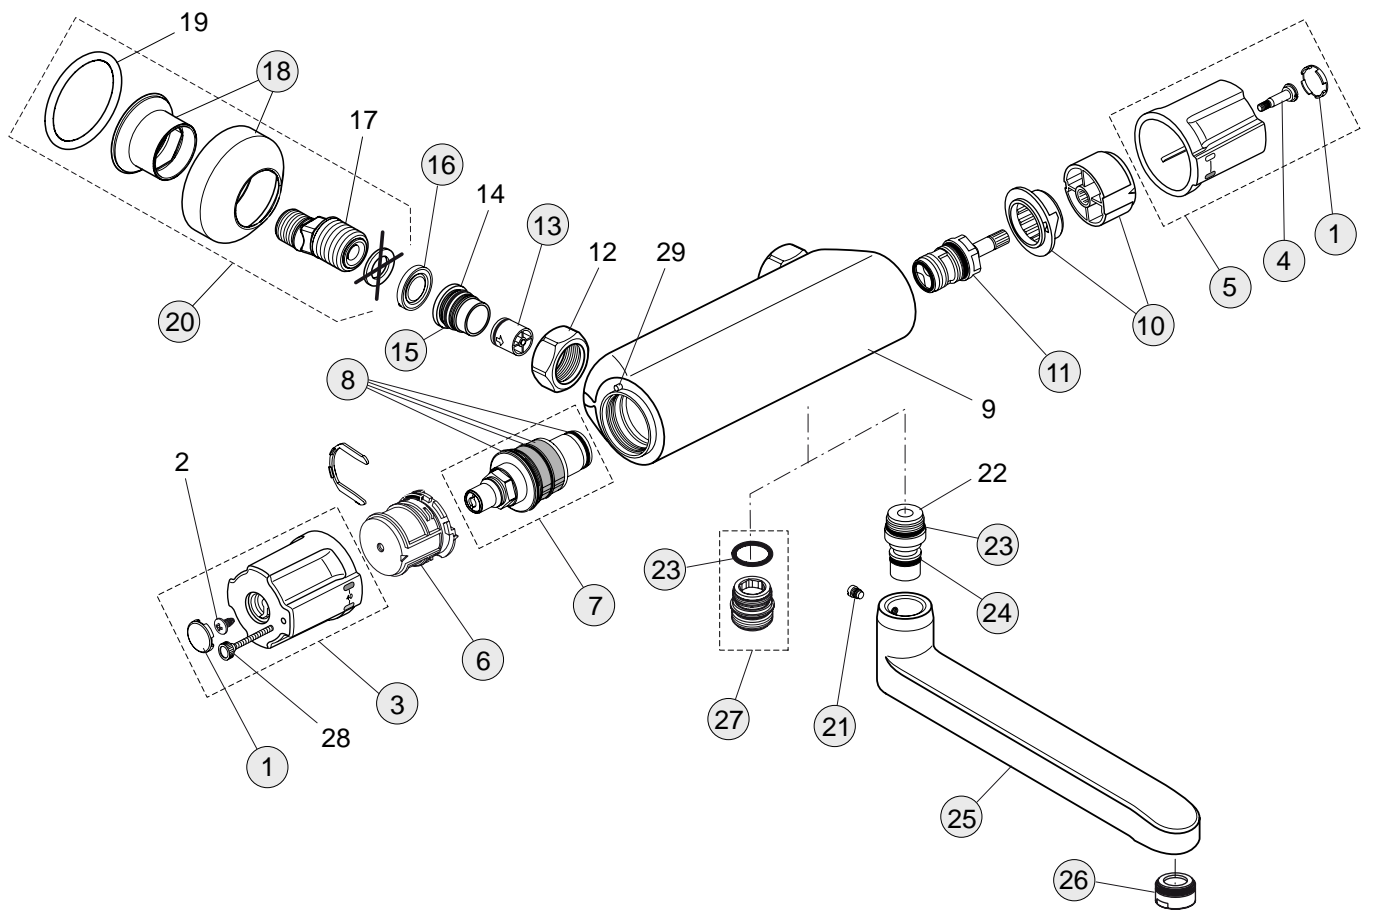

Pos.	Bezeichnung	Ersatzteil- Bestell-Nummer	Liefermenge
1	Griffkappe	E960641AA	1 St.
2	Ejot PT-Schraube KB50x10		
3	Temperaturgriff komplett	A963226AA	1 St.
4	Griffschraube M4x23,5	A962998NU	2 St.
5	Mengenregelgriff	A963214AA	1 St.
6	Temperaturverstellung	A963427NU	1 Set
7	Thermostat-Kartusche G1/2	A962229NU	1 St.
8	Wartungs-Set Thermostat-Kartusche	A962230NU	1 Set
9	Armaturenkörper		
10	Anschlagring und Griffadapter	A963432NU	1 Set
11	Kartusche (Oberteil)	A962336NU	1 St.
12	Überwurfmutter G3/4 - SW30		
13	Rückschlagventil DW15	A962594NU	2 St.
14	Sitzstück M20x1		
15	O-Ring Ø17x2	A961810NU	2 St.
16	Siebeinsatz	A962595NU	2 St.
17	S-Anschluss geräuschgedämft		
18	Rosetten für S-Anschluss	A962049AA	1 Set
19	Fiberring - in Pos. 18 enthalten		
20	S-Anschluss komplett	A962050AA	2 St.
21	Zapfenschraube M5x5,5	A961183NU	1 St.
22	Nippel M20x1		
23	O-Ring Ø17x2	A961810NU	2 St.
24	O-Ring Ø10,5x2,7	A963342NU	2 St.
25	Gussauslauf und Pos. 21, 24, 26	A961186AA	1 St.
26	Luftsprudler M24x1 -A-	A860050AA	1 St.
27	Anschlussnippel G1/2	A963651NU	1 St.
28	Rändelschraube M3x30		
29	Stift 3x10 mm DIN1474		