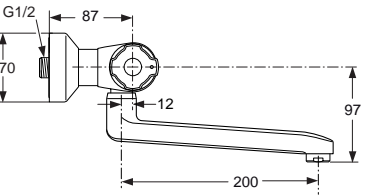

A5644AA

Oberflächen

AA Chrom

Produkt	Artikel-Nr.	Durchfluss bei 3 bar
Brausethermostat AP mit Grip-Griffen	A5642AA	23 Liter
Wand-Waschtischthermostat mit Grip-Griffen	A5644AA	23 Liter