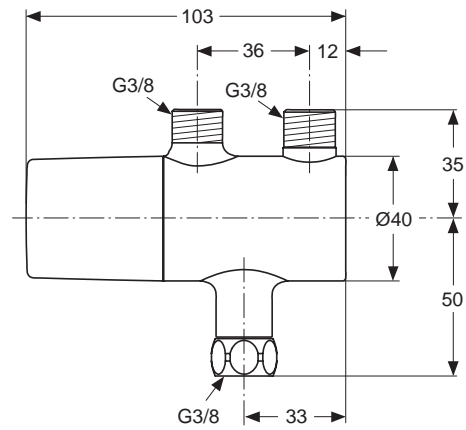

Baujahr: ab November 2011