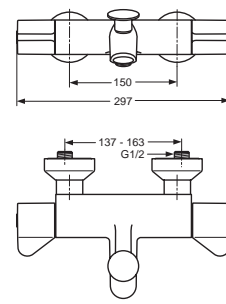

Baujahr: ab Januar 2007