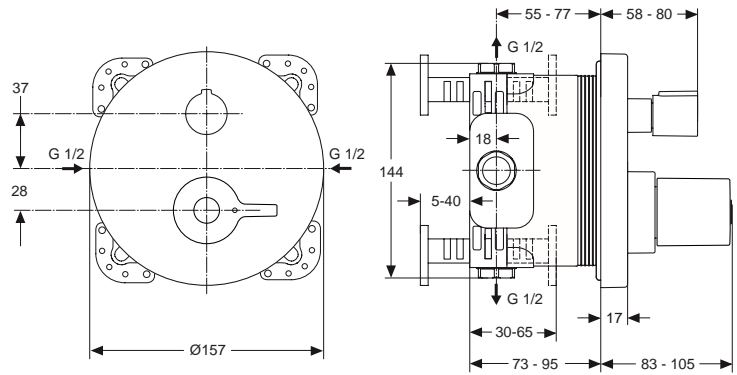

Baujahr: ab Dezember 2009