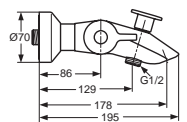

Baujahr: ab Januar 2007