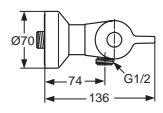

Baujahr: ab Januar 2007