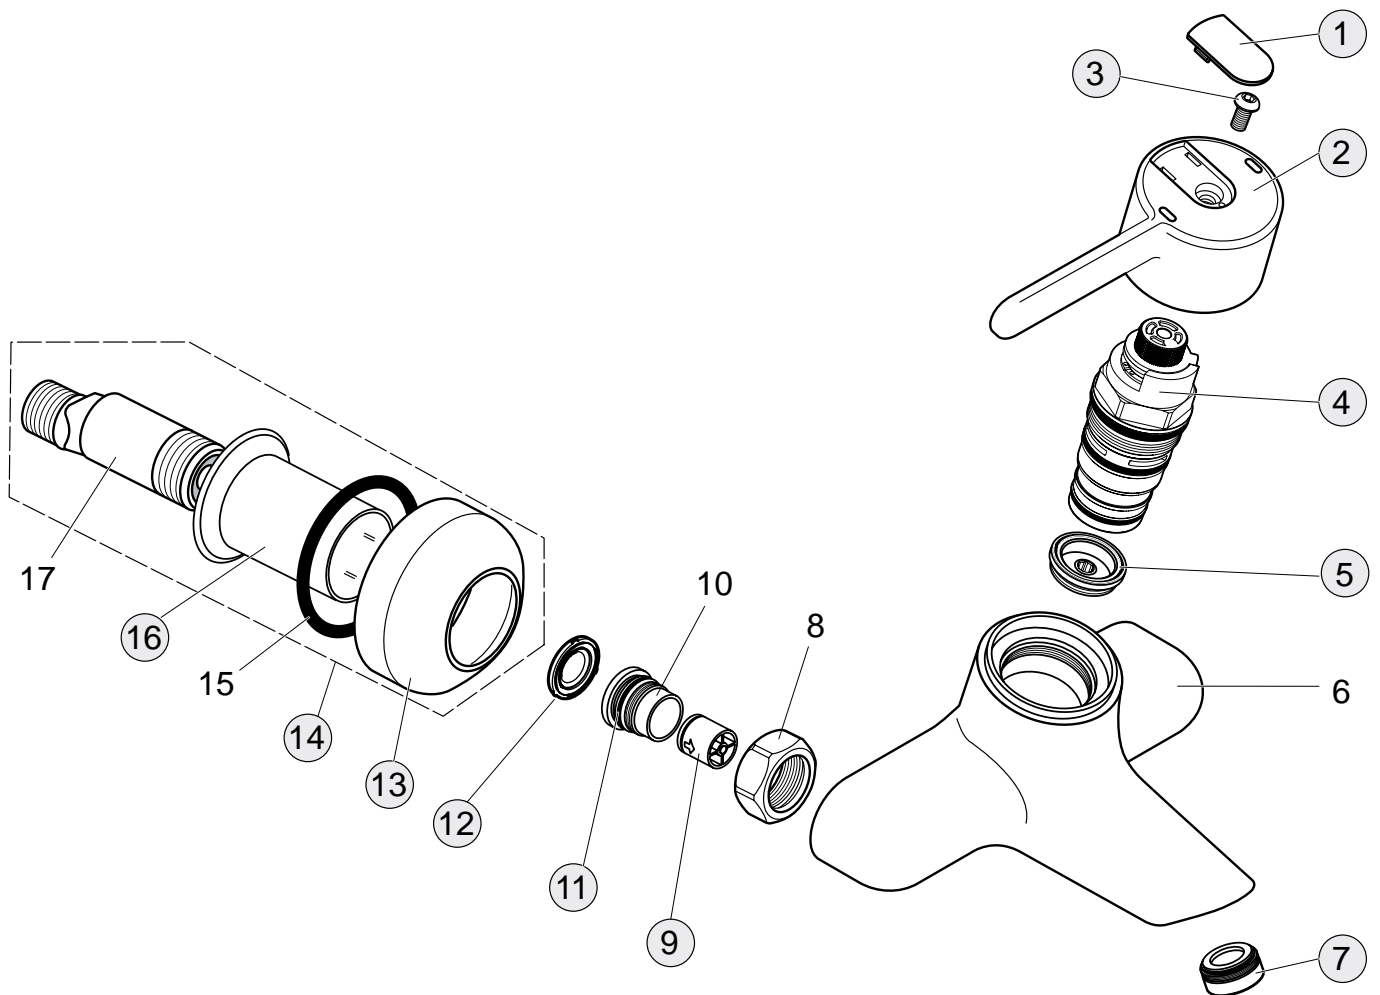

Durchfluss bei 3 bar

13 Liter