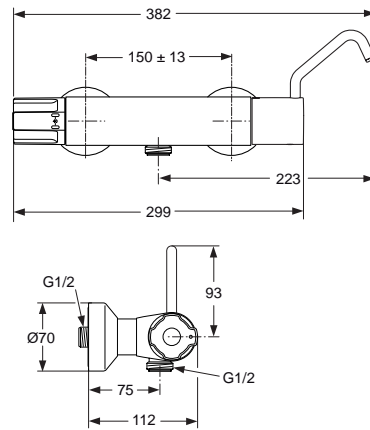

Baujahr: ab August 2010