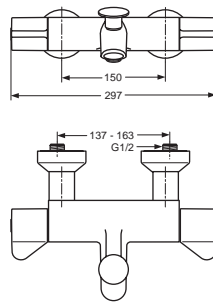

Baujahr: ab Januar 2007