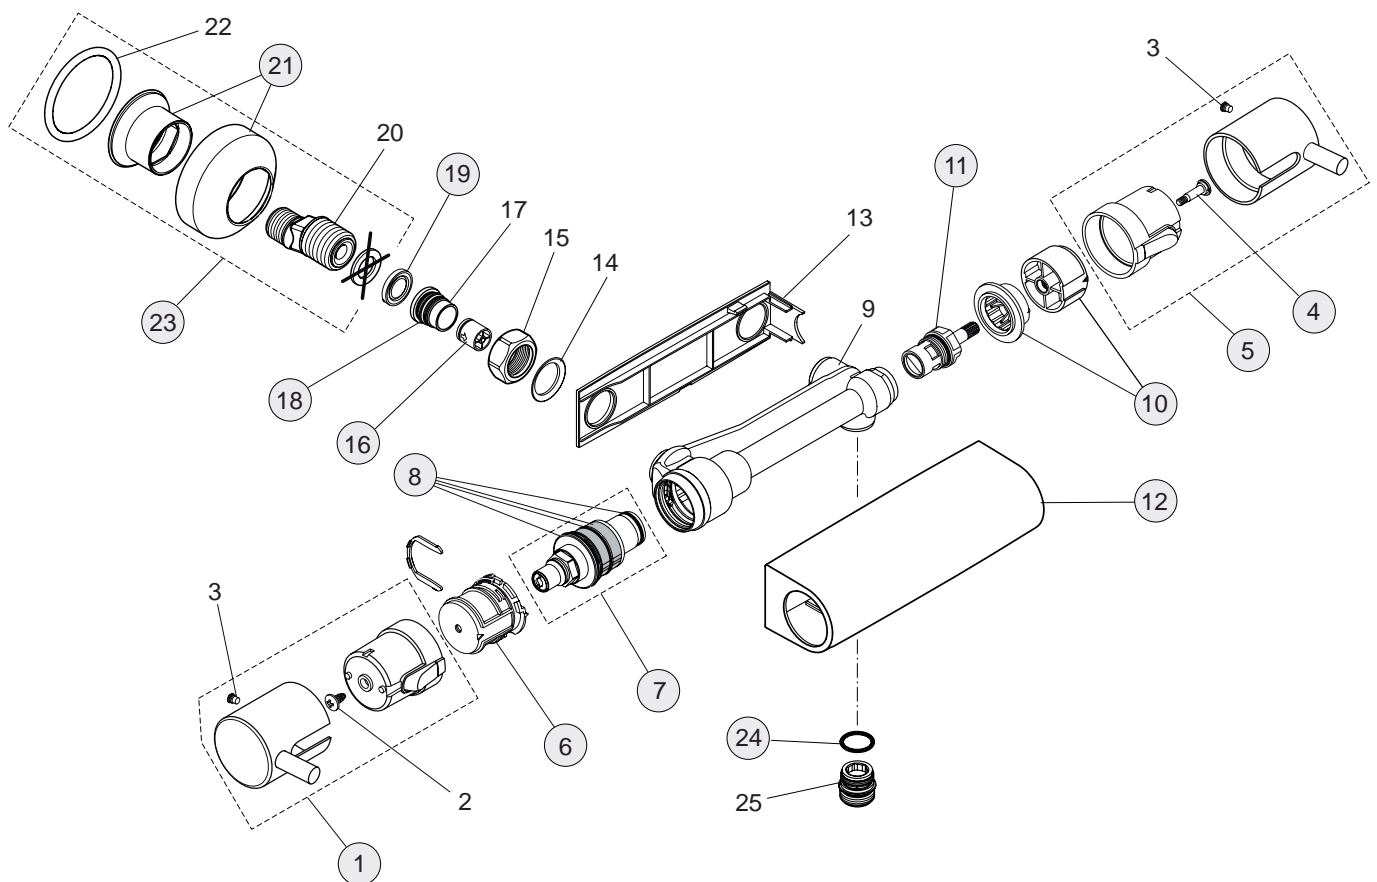

Oberflächen

AA Chrom

Produkt	Artikel-Nr.	Durchfluss bei 3 bar
Brausethermostat AP mit Pin-Griffen	A5640AA	21 Liter