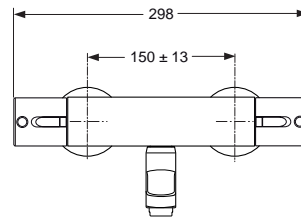

Baujahr: ab August 2010