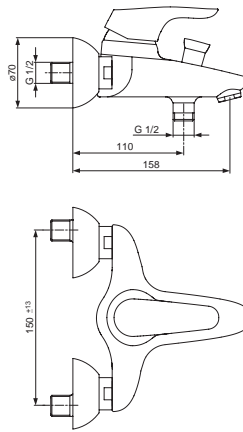

Baujahr: ab September 2003