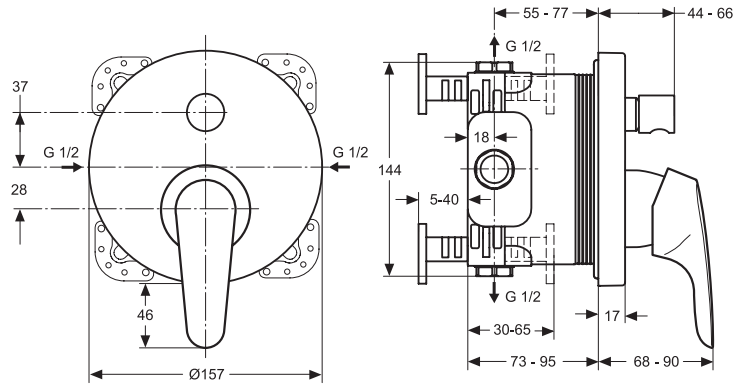

Baujahr: ab August 2009