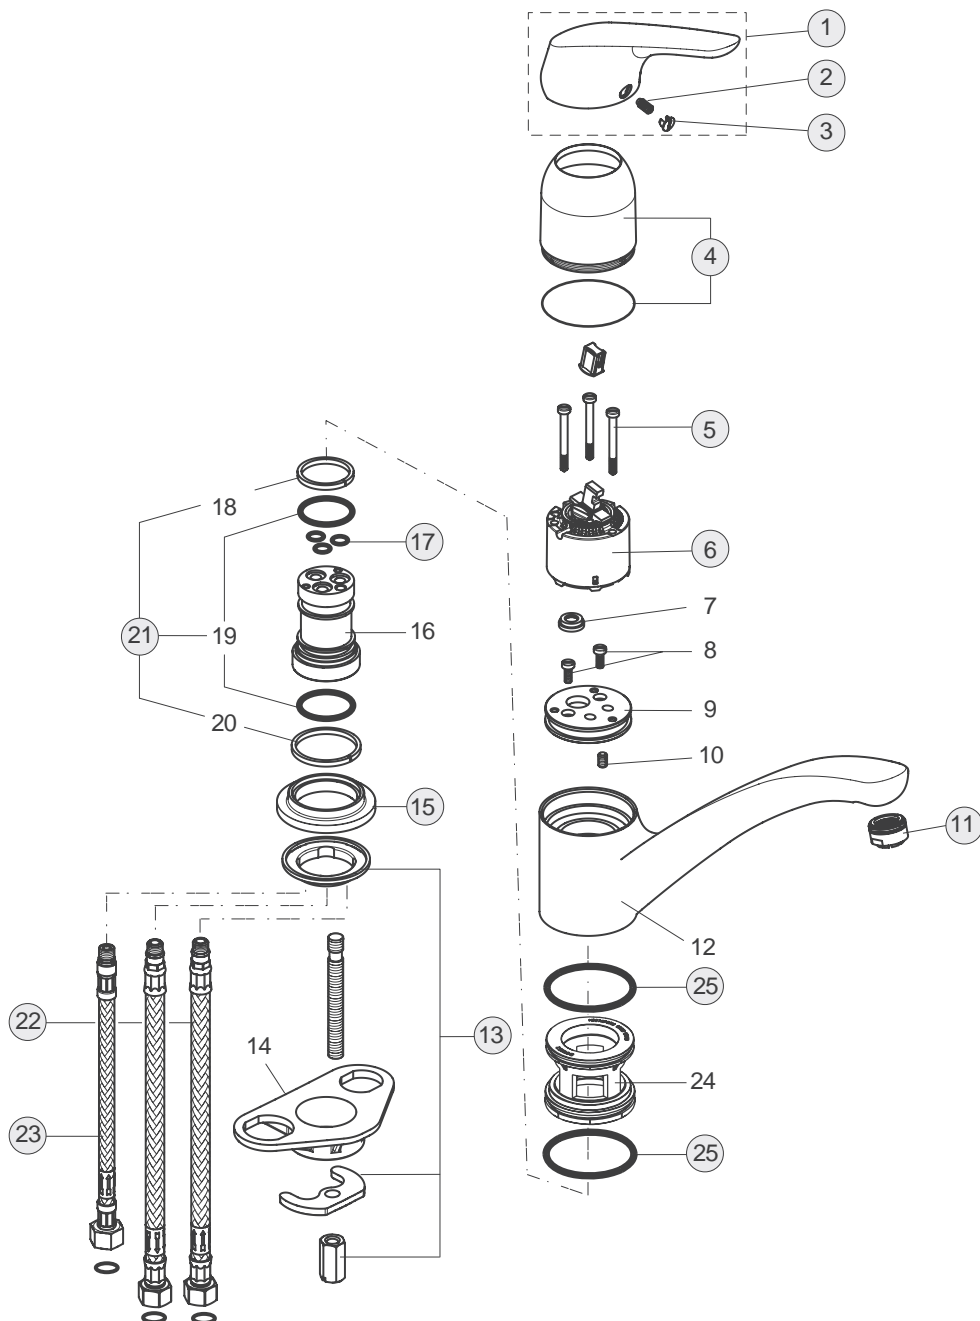

Pos.	Bezeichnung	Ersatzteil- Bestell-Nummer	Liefermenge
1	Griffhebel mit Logo	B960214AA	1 St.
2	Gewindestift M5x10 SW2,5	A963309NU	1 St.
3	Griffstopfen Rot/Blau	A963054NU	1 St.
4	Abdeckkappe mit O-Ring	B960229AA	1 St.
5	O-Ring Ø40x1	B960277NU	1 St.
6	Volumenanschlag komplett	A860700NU	1 St.
7	Zylinderschraube M4x39	A963176NU	3 St.
8	Kartusche Ø47 mm	A960500NU	1 St.
9	Zylinderschraube M4x10		
10	Adapter		
11	Schraube M5x8		
12	Neoperl-Cascade M24x1 -B-	A960932AA	1 St.
13	Armaturenkörper		
14	Befestigungsset	B960232NU	1 St.
15	Unterlegeplatte	A962328NU	1 St.
16	Gleitrossette	B960407AA	1 St.
17	Einsatzstück M10x1		
18	O-Ring Ø7x2	B960230NU	3 St.
19	Gleitring 27,3x31,7x3		
20	O-Ring Ø26,64x2,62		
21	Gleitring 34,6x38,9x3		
22	Dichtset Auslauf	B960231NU	1 St.
23	Schlauch F3/8 M10x1 L445 mm	B960474NU	1 St.
24	Dichtungsring für Pos. 23	A963307NU	2 St.
25	O-Ring Ø7,65x1,78	B960341NU	2 St.
26	Kunststoffeinsatz		
27	O-Ring Ø44x2	A961338NU	2 St.

Pos.	Bezeichnung	Ersatzteil- Bestell-Nummer	Liefermenge
1	Griffhebel mit Logo	B960214AA	1 St.
2	Gewindestift M5x10 SW2,5	A963309NU	1 St.
3	Griffstopfen Rot/Blau	A963054NU	1 St.
4	Abdeckkappe mit O-Ring	B960229AA	1 St.
5	Zylinderschraube M4x39	A963176NU	3 St.
6	Kartusche Ø47 mm	A960500NU	1 St.
7	Durchflussbegrenzer		
8	Zylinderschraube M4x10		
9	Adapter		
10	Schraube M5x8		
11	Strahlregler M24x1 ND	A960935AA	1 St.
12	Armaturenkörper		
13	Befestigungsset	B960232NU	1 St.
14	Unterlegeplatte	A962328NU	1 St.
15	Gleitrossette	B960407AA	1 St.
16	Einsatzstück M10x1		
17	O-Ring Ø7x2	B960230NU	3 St.
18	Gleitring 27,3x31,7x3		
19	O-Ring Ø26,64x2,62		
20	Gleitring 34,6x38,9x3		
21	Dichtset Auslauf	B960231NU	1 St.
22	Flexibler Schlauch G3/8 - M10x1 - 550 linksgewinde	A963685NU	1 St.
23	Flexibler Schlauch M10x1 G3/8	A963600NU	1 St.
26	Kunststoffeinsatz		
25	O-Ring Ø44x2	A961338NU	2 St.