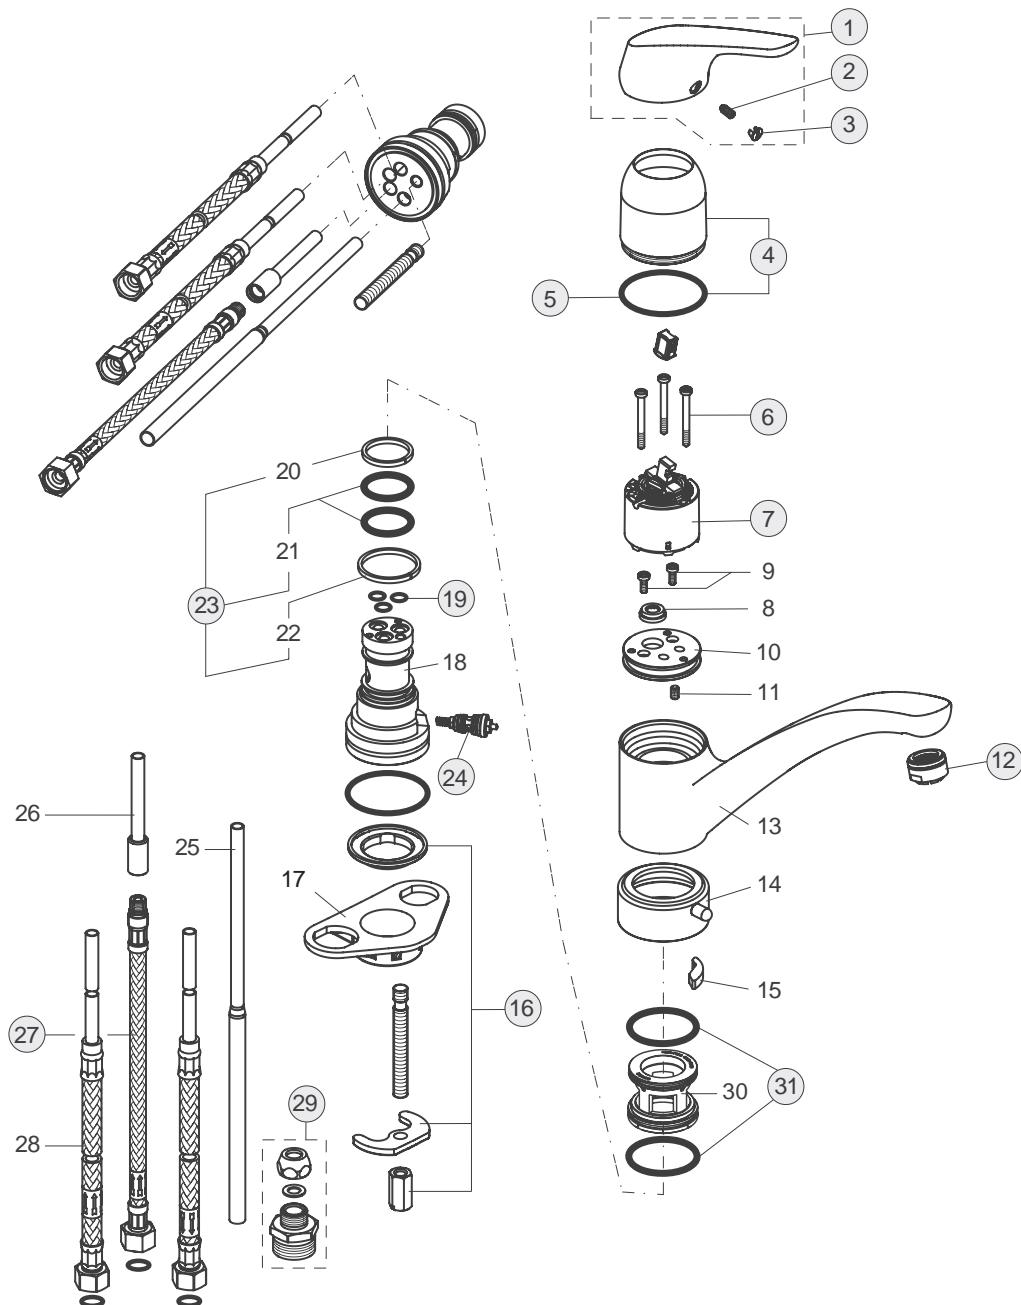

Produkt

Küchenarmatur mit Geräteabsperrrventil ND

Artikel-Nr.

B6916AA

Durchfluss bei 3 bar