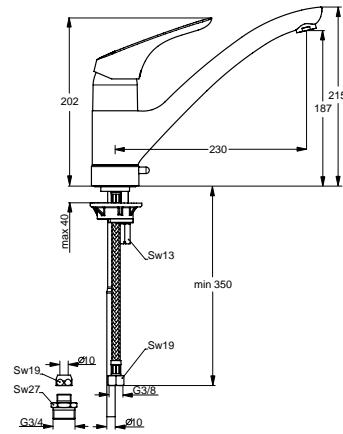

Baujahr: ab November 2004