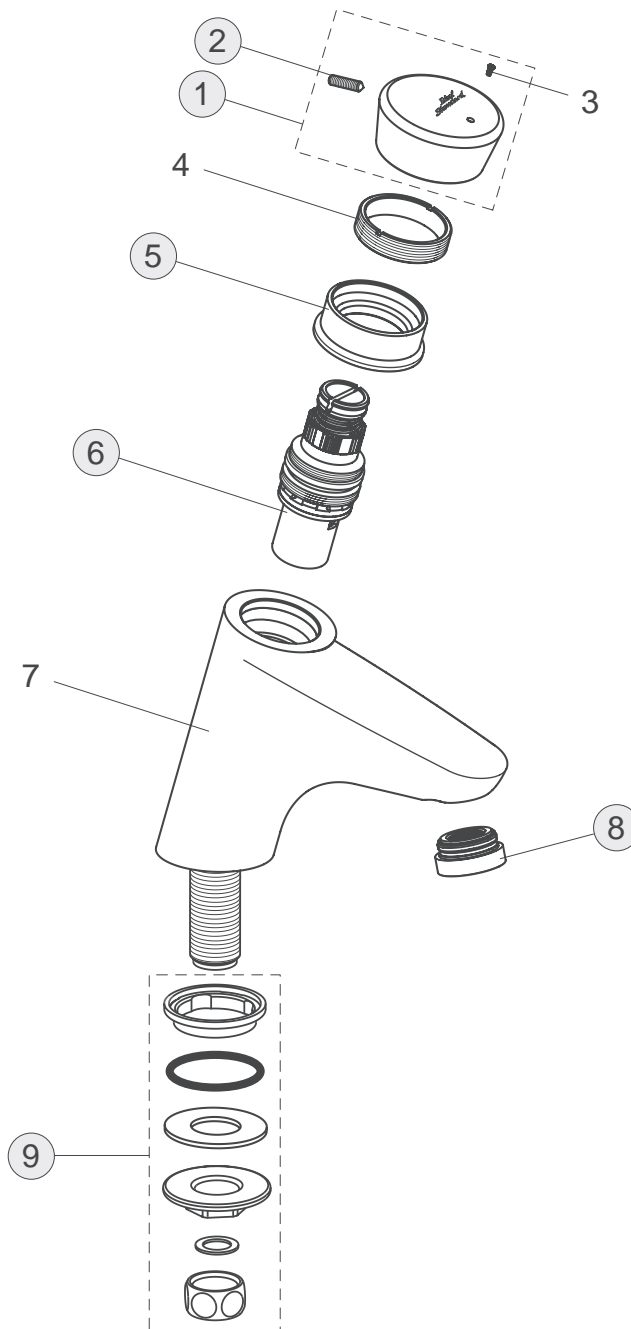

Durchfluss bei 3 bar

XX