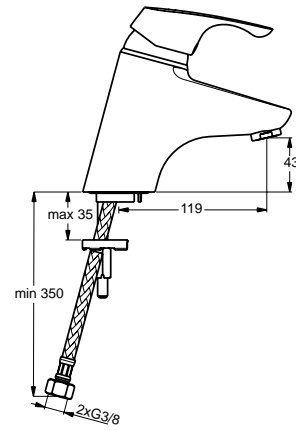

Baujahr: ab September 2003