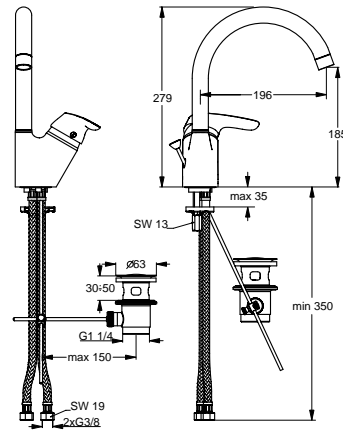

Baujahr: ab xx