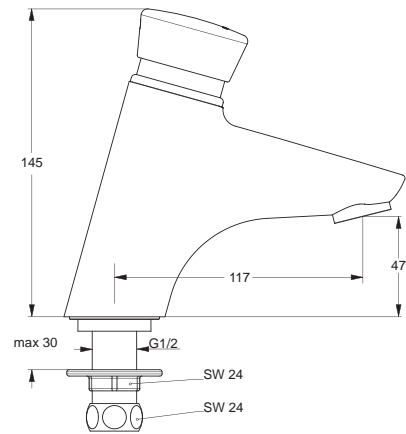

Baujahr: ab September 2003