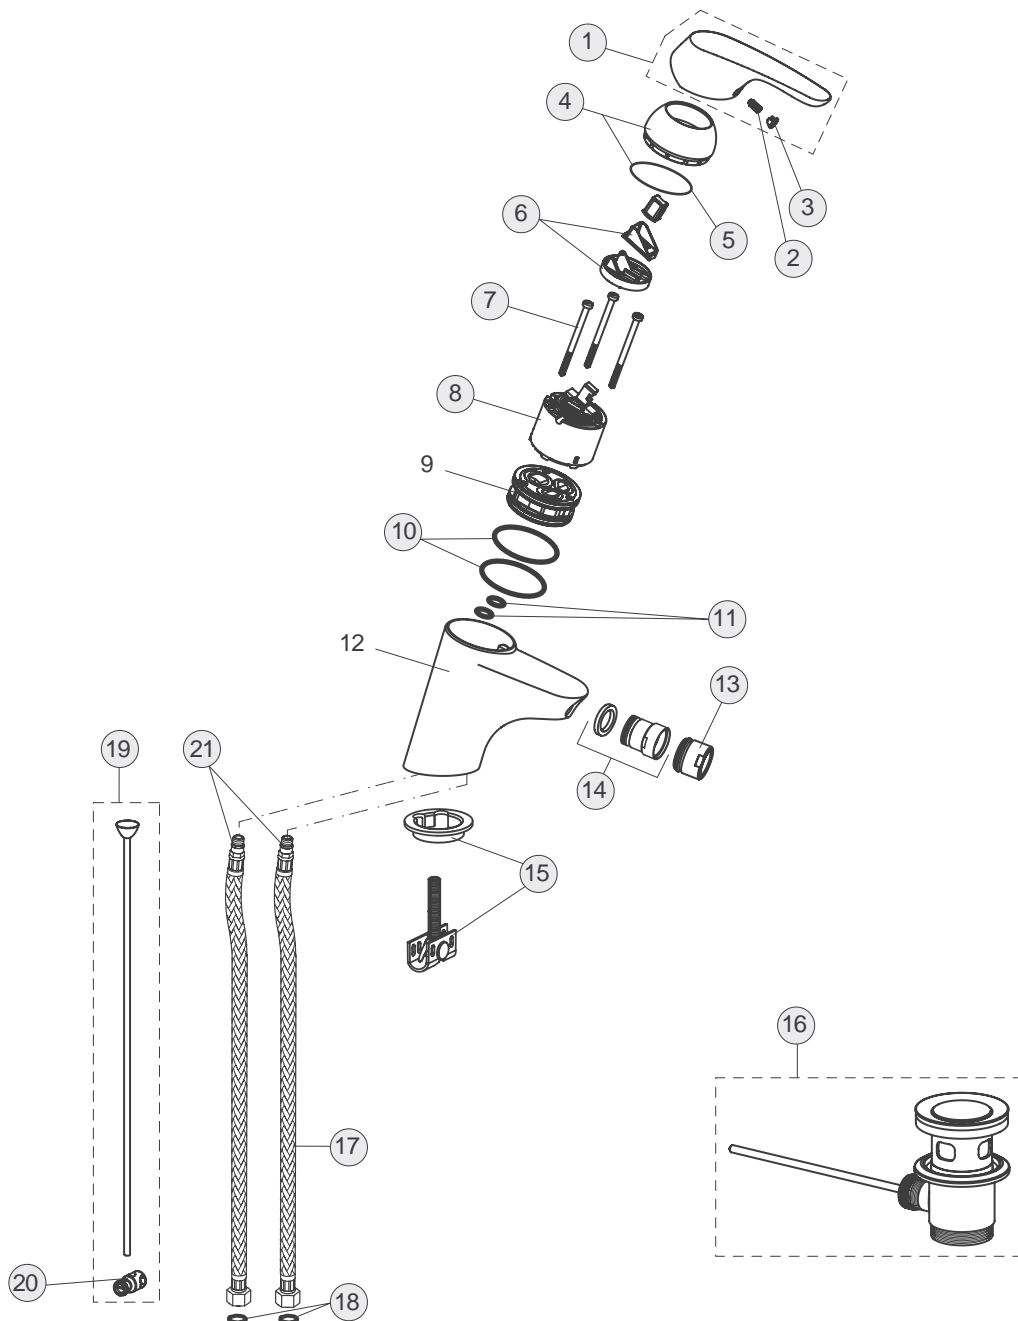

XX

Pos.	Bezeichnung	Ersatzteil- Bestell-Nummer	Liefermenge
1	Griffhebel mit Logo	B960705AA	1 St.
2	Gewindestift M5x10 SW2,5	A963309NU	1 Set
3	Verschlusskappe Rot/Blau	A963054NU	1 St.
4	Abdeckkappe mit O-Ring	B960276AA	1 St.
5	O-Ring Ø40x1		
6	Volumenanschlag komplett	A860700NU	1 St.
7	Schraube M4x62		
8	Kartusche Ø47 mm	A960500NU	1 St.
9	O-Ring-Set		
10	Einsatzstück		
11	O-Ring Ø44x2	A961338NU	2 St.
12	O-Ring Ø10x2,5		
13	Armaturenkörper (TOP-Fix)		
14	Neoperl-Cascade komplett	A960321AA	1 St.
15	Befestigungsset	B960186NU	1 St.
16	Ab- und Überlaufgarnitur	A962991AA	1 St.
17	Druckschlauch G3/8 Ø10,5 L 445 mm	A962359NU	1 St.
18	Zugstange komplett	B964885AA	1 St.
19	Klemmstück	A963404NU	1 St.

XX

Pos.	Bezeichnung	Ersatzteil- Bestell-Nummer	Liefermenge
1	Griffhebel mit Logo	B960705AA	1 St.
2	Gewindestift M5x10 SW2,5	A963309NU	1 St.
3	Griffstopfen Rot/Blau	A963054NU	1 St.
4	Abdeckkappe mit O-Ring	B960276AA	1 St.
5	O-Ring Ø40x1	B960277NU	1 St.
6	Volumenanschlag komplett	A860700NU	1 St.
7	Zylinderschraube M4x59	A963331NU	3 St.
8	Kartusche Ø47 mm	A960500NU	1 St.
9	Einsatzstück		
10	O-Ring Ø44x2	A961338NU	2 St.
11	O-Ring Ø9x2	A961868NU	5 St.
12	Armaturenkörper		
13	Strahlregler M18x1	B964902AA	1 St.
14	Kugelgelenk M18x1	A960019AA	1 St.
15	Befestigungsset	B960186NU	1 St.
16	Ab-und Überlaufgarnitur	A962991AA	1 St.
17	Flexibler Schlauch	A963305NU	1 St.
18	Dichtungsring für Schlauch F1/2	A963307NU	2 St.
19	Zugstange komplett	B964885AA	1 St.
20	Klemmstück	A963404NU	1 St.
21	O-Ring Ø7,65x1,78	B960341NU	2 St.