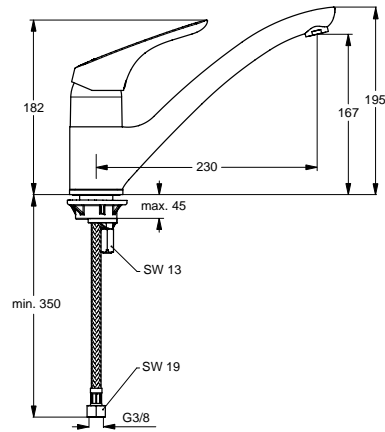

Baujahr:

Oberflächen

AA Chrom

Produkt

Küchenarmatur

Artikel-Nr.

B5344AA

Durchfluss bei 3 bar