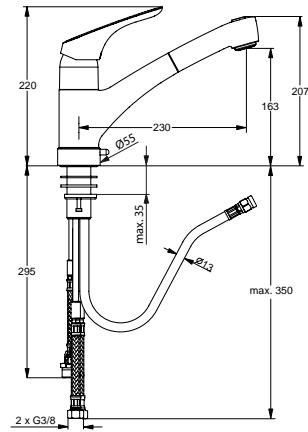

Baujahr:

Oberflächen

AA Chrom

Produkt

Küchenarmatur

Artikel-Nr.

B5348AA

Durchfluss bei 3 bar