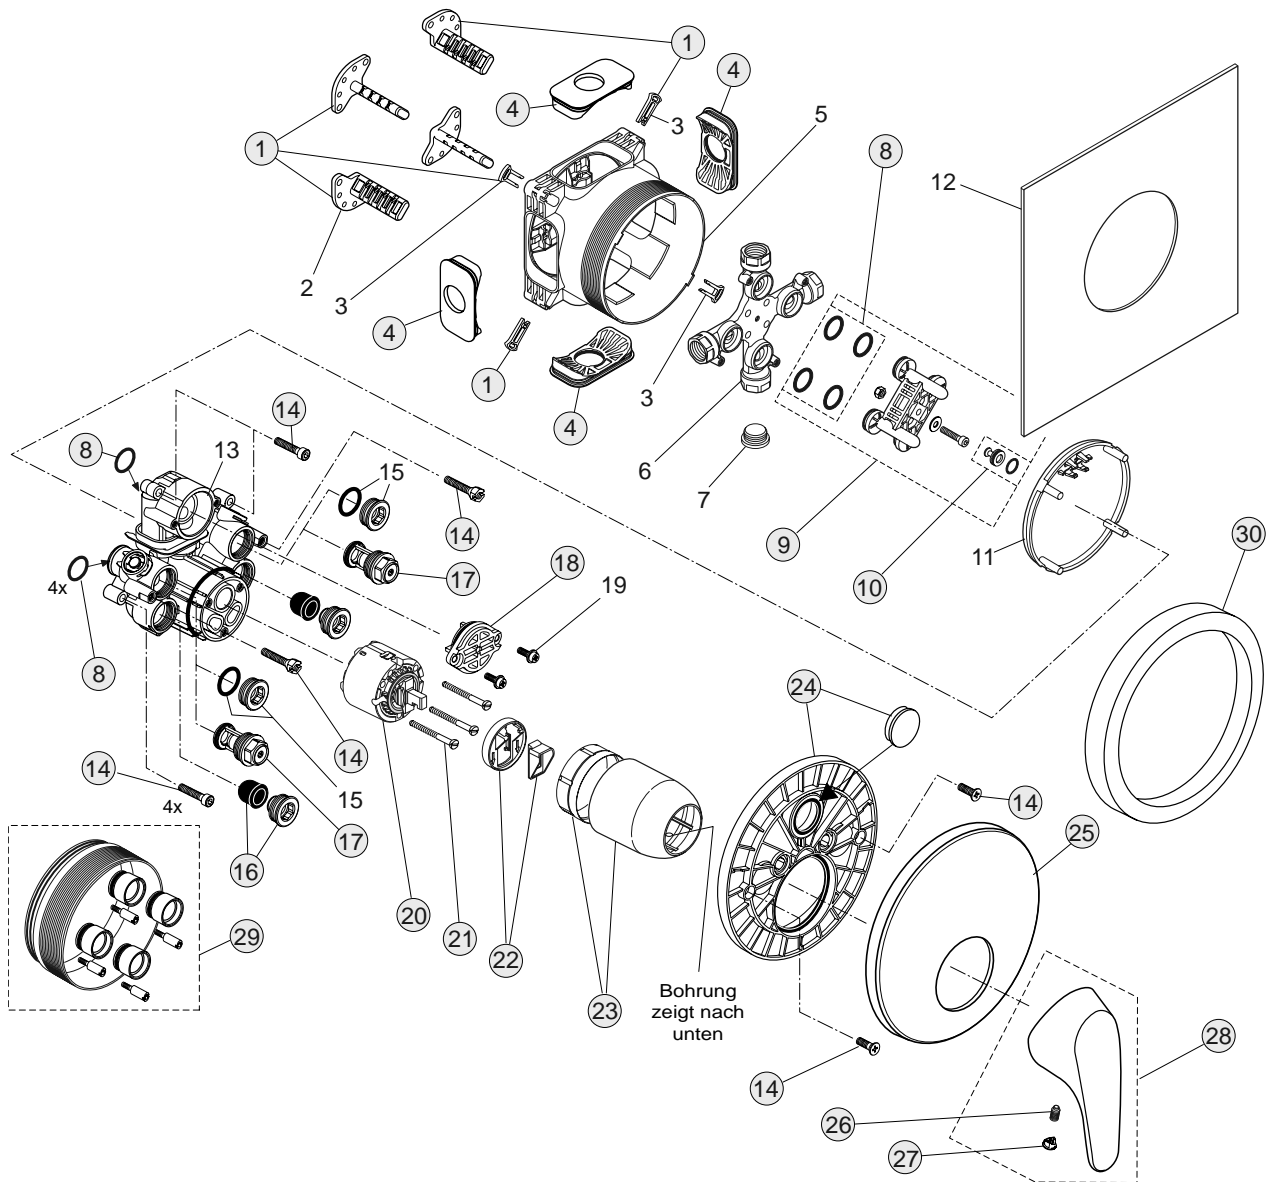

XX

Pos.	Bezeichnung	Ersatzteil- Bestell-Nummer	Liefermenge
1	Versteller für Einbautiefe mit Riegel	A963131NU	1 Set
2	Höhen Versteller		
3	Riegel (in Pos. 1 beinhaltet)		
4	Seitendichtung	A963132NU	1 Set
5	UP-Box		
6	Kreuz		
7	Stopfen G1/2		
8	O-Ring Ø17x2,5	A963143NU	1 St.
9	Spüleinsatz komplett mit O-Ringen und Scheiben	A963146NU	1 Set
10	Absperrstopfen komplett	A963147NU	1 St.
11	Deckel für UP-Box		
12	Vlies für UP-Box		
13	Armaturenkörper		
14	Schraubenset komplett	A960890NU	1 Set
15	Stopfen mit O-Ring		
16	Geräuschkämpfer komplett	A960891NU	1 St.
17	Absperrventil komplett	A960706NU	2 St.
18	Stopfen	A963412NU	1 St.
19	Schraube M4x12		
20	Kartusche Ø47 mm mit Pos. 22	A960500NU	1 St.
21	Zylinderschraube M4x41,7	A963335NU	3 St.
22	Volumenanschlag komplett	A860700NU	1 Set
23	Abdeckkappe für Kartusche	A960893AA	1 St.
24	Rosettenhalter komplett	A960895NU	1 Set
25	Rosette Brause UP (zylindrisch)	A962398AA	1 St.
26	Gewindestift M5x10 SW2,5 DIN915	A963309NU	1 St.
27	Verschlusskappe Rot/Blau	A963054NU	1 St.
28	Griffhebel mit Logo	B960705AA	1 St.
29	Verlängerungsset 20 mm	A960704NU	1 Set
	Verlängerungsset 40 mm	A962476NU	1 Set
30	Distanzrahmen und Rosette	A962465AA	1 St.