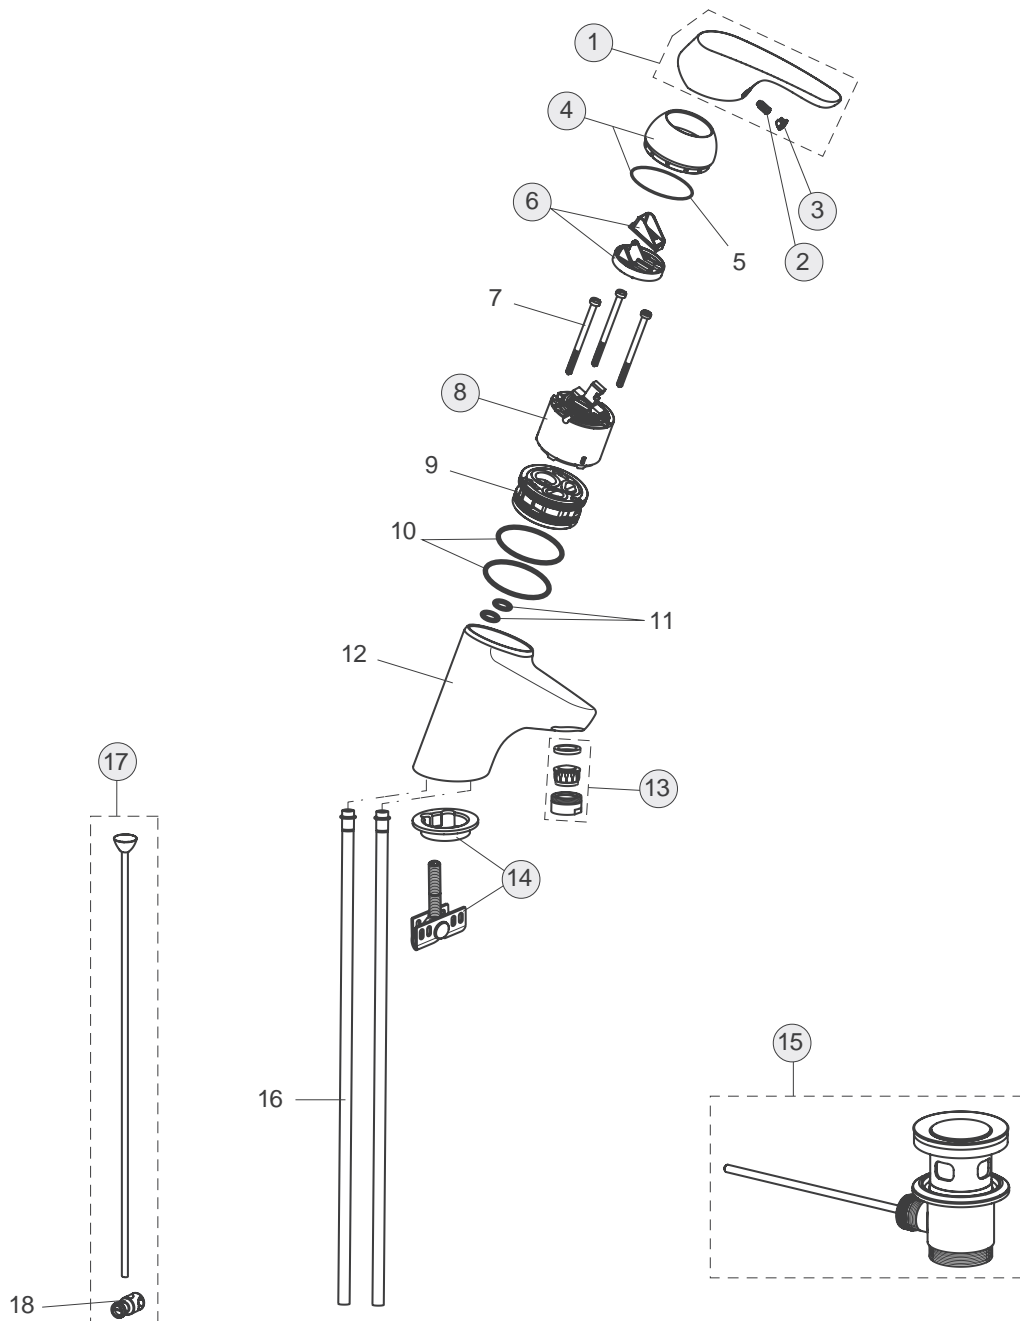

XX

Pos.	Bezeichnung	Ersatzteil- Bestell-Nummer	Liefermenge
1	Griffhebel mit Logo	B960705AA	1 St.
2	Gewindestift M5x10 SW2,5	A963309NU	1 St.
3	Griffstopfen Rot/ Blau	A963054NU	1 St.
4	Abdeckkappe mit O-Ring	B960276AA	1 St.
5	O-Ring Ø40x1		
6	Volumenanschlag komplett	A860700NU	1 St.
7	Schraube M4x62	A963331NU	3 St.
8	Kartusche Ø47 mm	A960500NU	1 St.
9	Einsatzstück		
10	O-Ring Ø44x2	A961338NU	2 St.
11	O-Ring Ø10x2,5		
12	Armaturenkörper		
13	Neoperl-Cascade komplett	A960321AA	1 St.
14	Befestigungsset	B960186NU	1 St.
15	Ab-und Überlaufgarnitur	A962991AA	1 St.
16	Anschlussrohr 10,5x10x440		
17	Zugstange komplett	B964885AA	1 St.
18	Klemmstück	A963404NU	1 St.