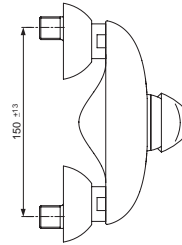

Baujahr: ab September 2003