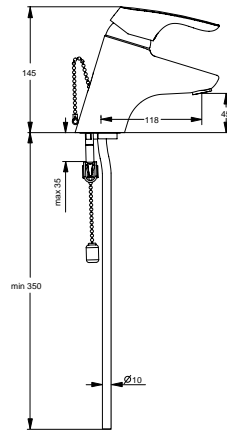

Baujahr: ab September 2003