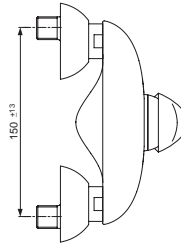

Baujahr: ab September 2003