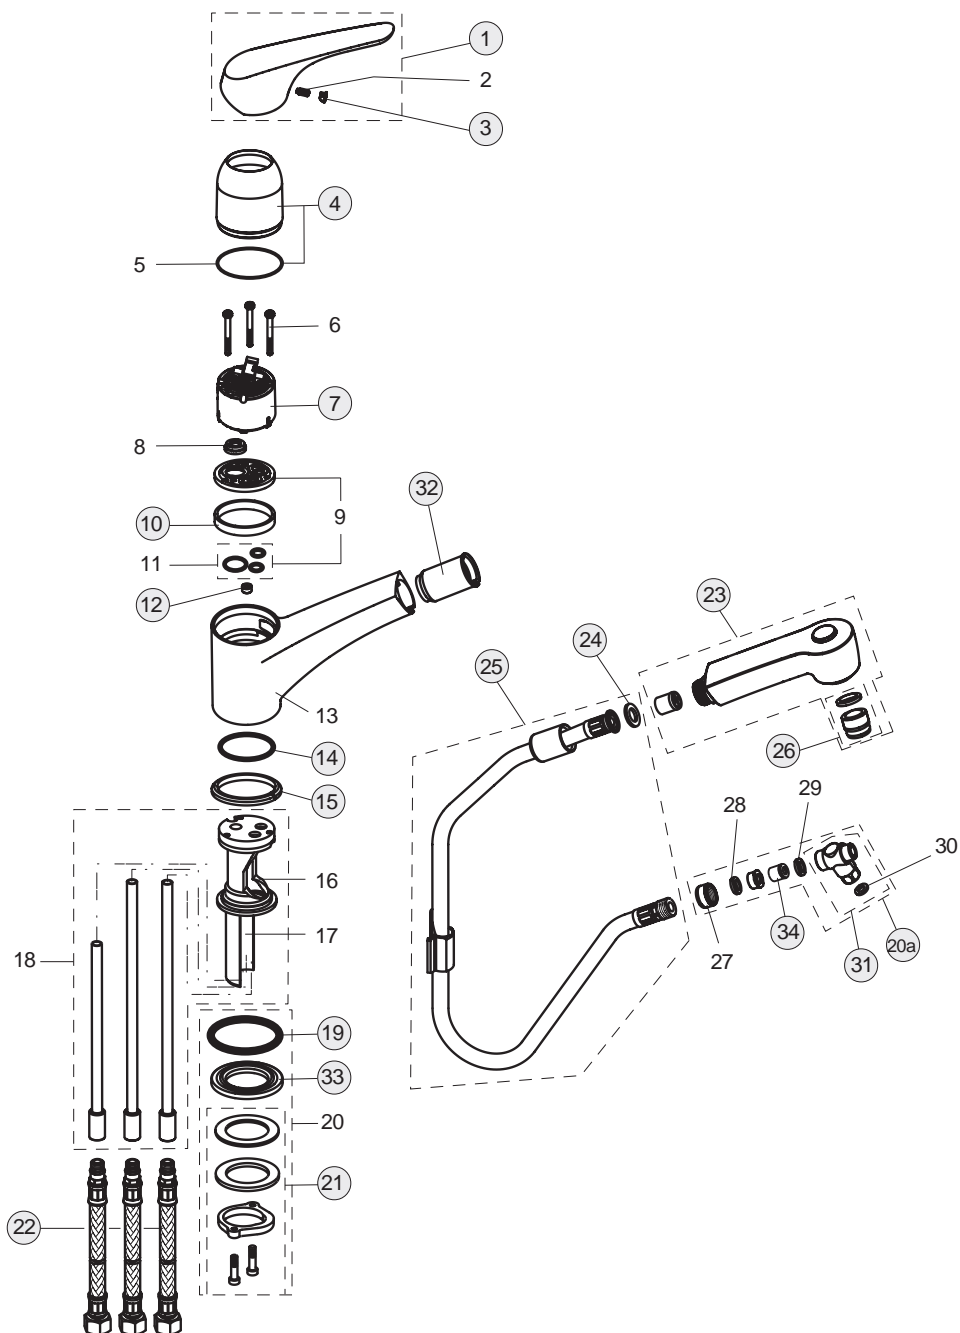

Pos.	Bezeichnung	Ersatzteil- Bestell-Nummer	Liefermenge
1	Griffhebel mit Logo	B960738AA	1 St.
2	Gewindestift M5x10 SW2,5	A963309NU	1 St.
3	Griffstopfen Rot/Blau	A963054NU	1 St.
4	Abdeckkappe mit O-Ring	B960229AA	1 St.
5	O-Ring Ø40x1	B960277NU	1 St.
6	Zylinderschraube M4x45,5	A961957NU	1 St.
7	Kartusche Ø47 mm	A960500NU	1 St.
8	Durchflussbegrenzer		
9	Adapterplatte	A964523NU	1 Set
10	Adapter		
11	O-Ring-Set	A961459NU	1 St.
12	Anschlag	A962147NU	1 St.
13	Armaturenkörper		
14	O-Ring Ø36x2	A961335NU	1 St.
15	Gleitring 39,8x47,5x4	B960254NU	1 St.
16	Einsatzstück		
17	Schaft M33x1,5		
18	Einsatzstück Befestigung		
19	O-Ring Ø42,52x2,62	A960331NU	1 St.
20	Befestigungsset und Pos. 31		
20a	Befestigungsset	B960465AA	1 Set
21	Verbindungsset	B960255NU	1 Set
22	Flexibler Schlauch G3/8 M10x1 A	A963305NU	1 St.
23	Handbrause, ND	B960335AA	1 St.
24	Gummiring Ø18,5x11x2	A961817NU	5 St.
25	Brauseschlauch L1500 mm	B964682AA	1 St.
26	Strahlregler für Handbrause	B960510NU	1 St.
27	Überwurfmutter G1/2		
28	Dichtung Ø14x8,5x1,5		
29	Gummiring Ø18x11x3		
30	Fiberring Ø14,5x8x2	A963307NU	2 St.
31	T-Stück	A962630NU	1 St.
32	Kunststoffeinsatz	A960911NU	1 St.
33	Gleitrossette	B960452AA	1 St.
34	Rückflussverhinderer	A962594NU	2 St.