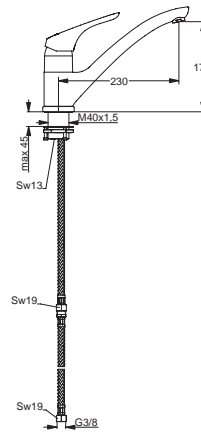

Baujahr:

Oberflächen

AA Chrom

Produkt

Küchenarmatur für Vorfenstermontage

Artikel-Nr.

B6917AA

Durchfluss bei 3 bar