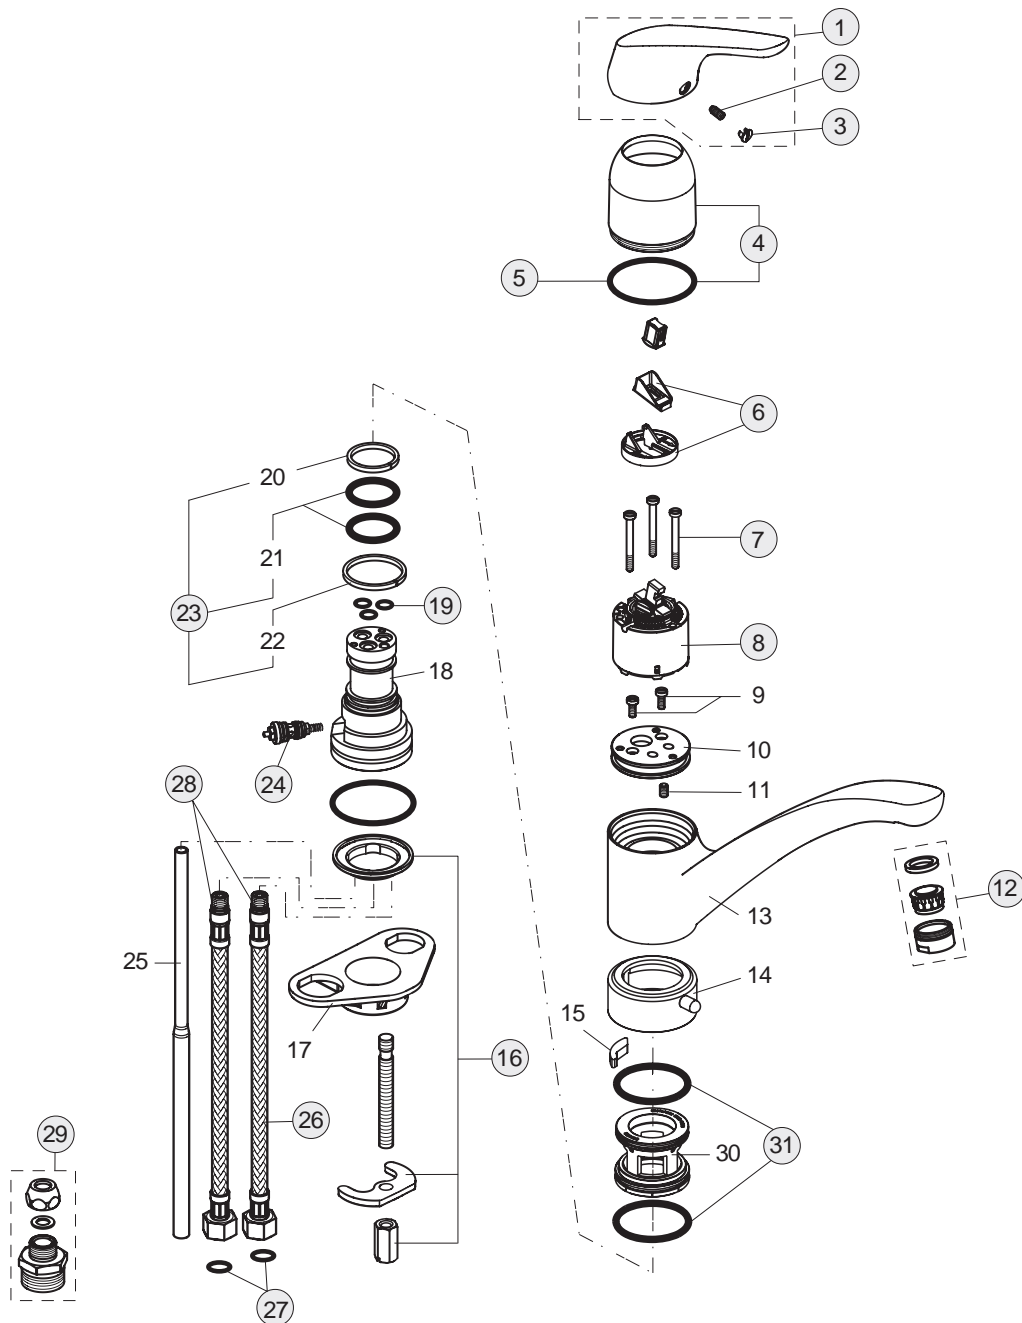

Pos.	Bezeichnung	Ersatzteil- Bestell-Nummer	Liefermenge
1	Griffhebel mit Logo	B960214AA	1 St.
2	Gewindestift M5x10 SW2,5	A963309NU	1 St.
3	Griffstopfen Rot/Blau	A963054NU	1 St.
4	Abdeckkappe mit O-Ring	B960229AA	1 St.
5	Zylinderschraube M4x39	A963176NU	3 St.
6	Kartusche Ø47 mm	A960500NU	1 St.
7	Durchflussbegrenzer		
8	Zylinderschraube M4x10		
9	Adapter		
10	Schraube M5x8		
11	Strahlregler M24x1 ND	A960935AA	1 St.
12	Armaturenkörper		
13	Befestigungsset	B960232NU	1 St.
14	Unterlegeplatte	A962328NU	1 St.
15	Gleitrossette	B960407AA	1 St.
16	Einsatzstück M10x1		
17	O-Ring Ø7x2	B960230NU	3 St.
18	Gleitring 27,3x31,7x3		
19	O-Ring Ø26,64x2,62		
20	Gleitring 34,6x38,9x3		
21	Dichtset Auslauf	B960231NU	1 St.
22	Flexibler Schlauch G3/8 - M10x1 - 550 linksgewinde	A963685NU	1 St.
23	Flexibler Schlauch M10x1 G3/8	A963600NU	1 St.
26	Kunststoffeinsatz		
25	O-Ring Ø44x2	A961338NU	2 St.

Pos.	Bezeichnung	Ersatzteil- Bestell-Nummer	Liefermenge
1	Griffhebel mit Logo	B960214AA	1 St.
2	Gewindestift M5x10 SW2,5	A963309NU	1 St.
3	Griffstopfen Rot/Blau	A963054NU	1 St.
4	Abdeckkappe mit O-Ring	B960229AA	1 St.
6	Volumenschlag komplett	A860700NU	1 St.
7	Zylinderschraube M4x39	A963176NU	3 St.
8	Kartusche Ø47 mm	A960500NU	1 St.
9	Zylinderschraube M4x10		
10	Adapter		
11	Schraube M5x8		
12	Neoperl-Cascade komplett	A960932AA	1 St.
13	Armaturenkörper		
14	Stelling GAV		
15	Gleitsegment		
16	Befestigungsset	B960232NU	1 St.
17	Unterlegeplatte	A962328NU	1 St.
18	Einsatzstück		
19	O-Ring Ø7x2	B960230NU	3 St.
20	Gleitring 27,3x31,7x3		
21	O-Ring Ø26,64 x 2,62		
22	Gleitring 34,6x38,9x3		
23	Dichtset Auslauf	B960231NU	1 St.
24	Geräteabsperrentil	A962411NU	1 St.
25	Kupferrohr		
26	Flexibler Schlauch M10x1-G3/8 L445	A963600NU	1 St.
	Flexibler Schlauch M10x1-G1/2 L400	B960340NU	1 St.
27	Dichtungsring für Pos. 26	A963307NU	2 St.
28	O-Ring Ø7,65x1,78	B960341NU	2 St.
29	Anschluss-Set	B960249NU	2 St.
30	Kunststoffeinsatz		
31	O-Ring Ø44x2	A961338NU	2 St.