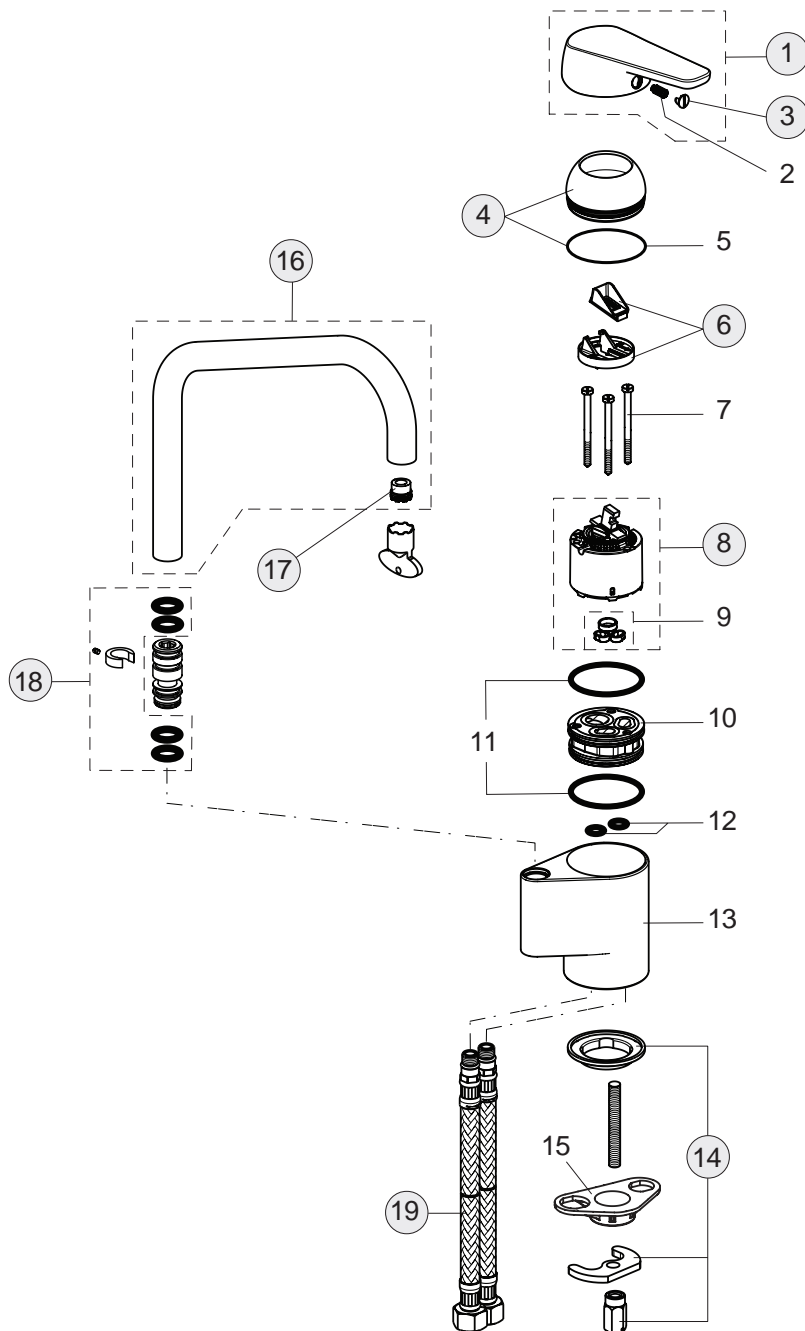

XX

Pos.	Bezeichnung	Ersatzteil- Bestell-Nummer	Liefermenge
1	Griffhebel mit Logo	B960705AA	1 St.
2	Gewindestift M5x10 SW2,5		
3	Verschlusskappe Rot/Blau	A963054NU	1 St.
4	Abdeckkappe mit O-Ring	B960276AA	1 St.
5	O-Ring Ø40x1 (in Pos. 4 enthalten)		
6	Volumenanschlag komplett	A860700NU	1 St.
7	Zylinderschraube M4x39		
8	Kartusche Ø47 mm	A960500NU	1 St.
9	Armaturenkörper		
10	Rohrauslauf R230 mm komplett	B960296AA	1 St.
11	Neoperl Cascade M22/M24 -B-	A962685NU	1 St.
12	Dichtungsset	B960295NU	1 St.
13	Gewindestift M5x5,5	A960058NU	1 St.
14	Gewindestift und Abdeckkappe	B960297AA	1 St.
15	Unterlegplatte	A962328NU	1 St.
16	Verbindungsset	B964894NU	1 St.
17	Flexibler Schlauch F3/8 M10x1C 8x12 L400	A963305AA	1 St.

Pos.	Bezeichnung	Ersatzteil- Bestell-Nummer	Liefermenge
1	Griffhebel mit Logo	B960948AA	1 St.
2	Gewindestift M5x10 SW2,5	A963309NU	1 St.
3	Verschlusskappe Rot/Blau	A963054NU	1 St.
4	Rosette komplett	B960276AA	1 Set
5	O-Ring Ø40x1 (in Pos. 4 enthalten)		
6	Volumenanschlag komplett	A860700NU	1 St.
7	Zylinderschraube M4x59		
8	Kartusche Ø47 mm	A960500NU	1 St.
9	Dichtungsset Kartusche	A961155NU	1 Set
10	Einsatzstück		
11	O-Ring Ø44x2		
12	O-Ring Ø9,25x1,78		
13	Armaturenkörper		
14	Befestigungsset	B960232NU	1 Set
15	Unterlegplatte	A962328NU	1 St.
16	Auslauf komplett	B960962AA	1 Set
17	Luftsprudler M16,5x1 inklusive Schlüssel	B960497NU	1 St.
18	Dichtungsset für Auslauf	F960023NU	1 Set
19	Schlauch F3/8 M10x1/L445mm	B960474NU	1 St.