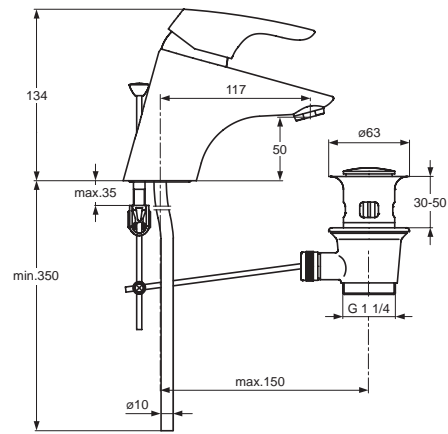

Baujahr: ab September 2003