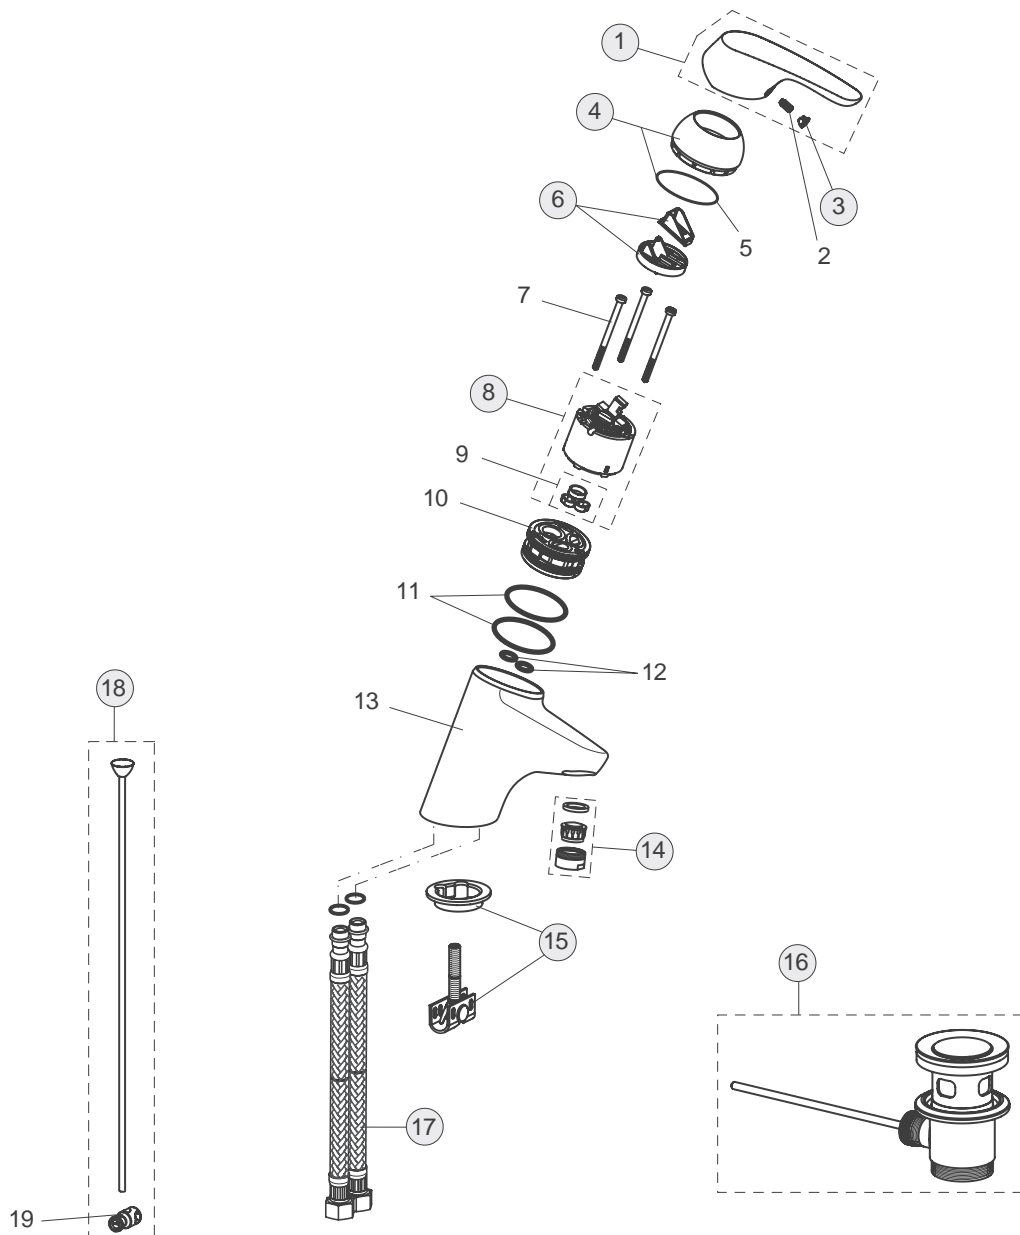

Durchfluss bei 3 bar

XX