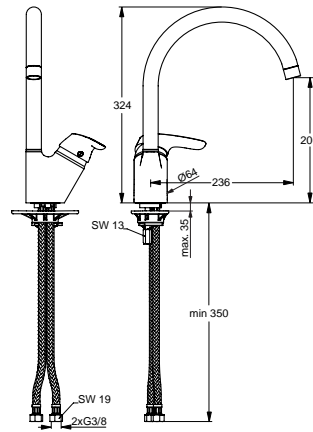

Baujahr: ab xx