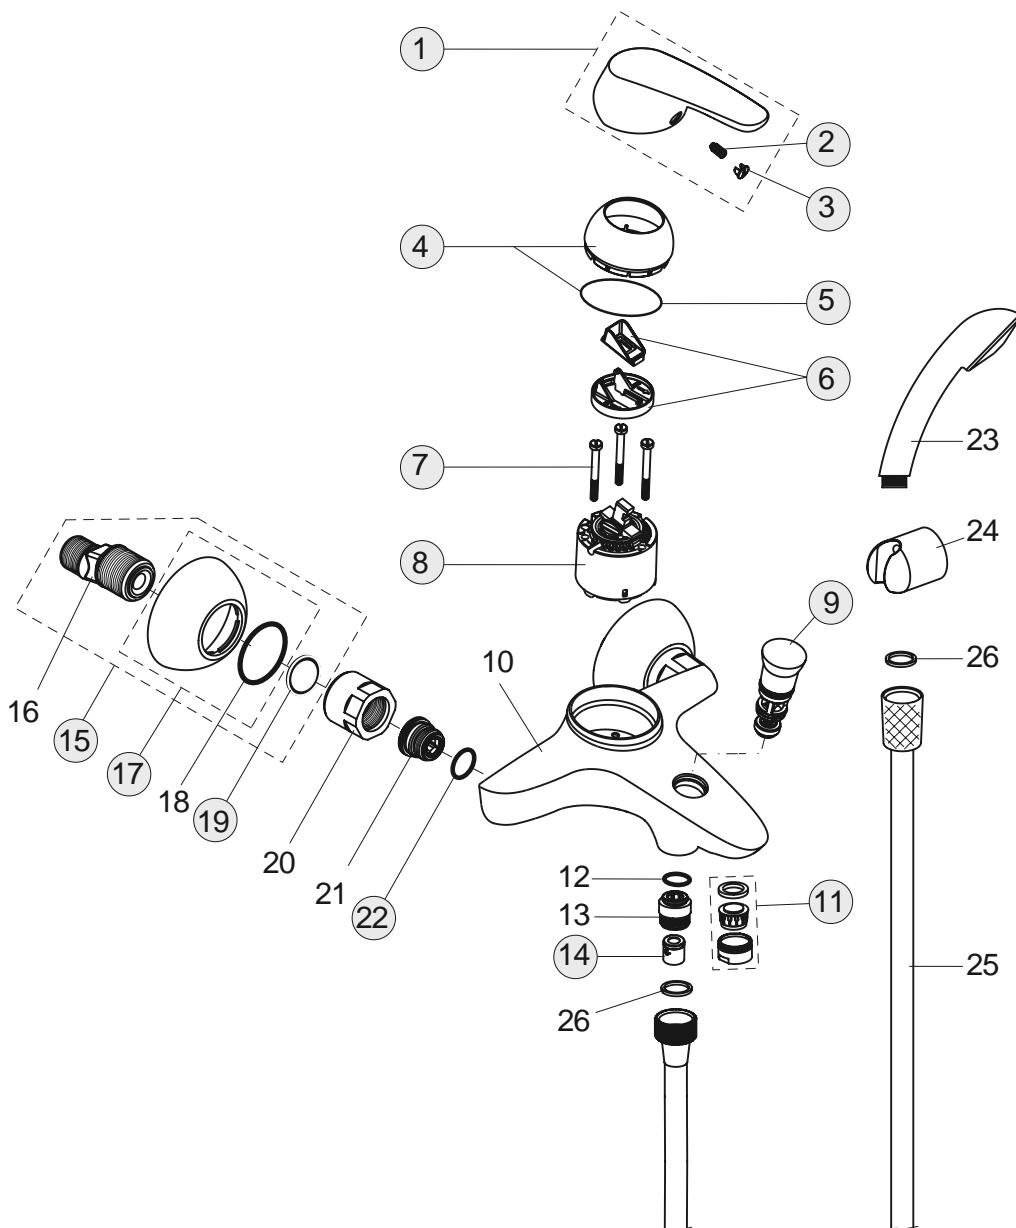

XX

Pos.	Bezeichnung	Ersatzteil- Bestell-Nummer	Liefermenge
1	Griffhebel mit Logo	B960705AA	1 St.
2	Schraube M5x10	A963309NU	1 St.
3	Verschlusskappe Rot/Blau	A963054NU	1 St.
4	Abdeckkappe mit O-Ring	B960276AA	1 St.
5	O-Ring Ø40x1		
6	Volumenanschlag komplett	A860700NU	1 St.
7	Schraube M4x62		
8	Kartusche Ø47 mm	A960500NU	1 St.
9	Einsatzstück		
10	O-Ring Ø44x2	A961338NU	2 St.
11	O-Ring Ø10x2,5		
12	Armaturenkörper		
13	Neoperl-Cascade komplett	A960321AA	1 St.
14	Befestigungsset	B960187NU	1 St.
15	Druckschlauch G3/8 Ø10.5 L 445	A962359NU	1 St.
16	Nippel G3/8-G1/2 komplett		

XX

Pos.	Bezeichnung	Ersatzteil- Bestell-Nummer	Liefermenge
1	Griffhebel mit Logo	B960705AA	1 St.
2	Gewindestift M5x10 SW2,5	A963309NU	1 St.
3	Griffstopfen Rot/Blau	A963054NU	1 St.
4	Abdeckkappe mit O-Ring	B960276AA	1 St.
5	O-Ring Ø40x1	B960277NU	1 St.
6	Volumenschlag komplett	A860700NU	1 St.
7	Zylinderschraube M4x39	A963176NU	3 St.
8	Kartusche Ø47 mm	A960500NU	1 St.
9	Umschaltung	B964886AA	1 St.
10	Armaturenkörper		
11	Luftsprudler M24x1 -C-	A961132AA	1 St.
12	O-Ring Ø13,1x1,6		
13	Nippel M18x1 G1/2		
14	Rückschlagventil	A962594NU	1 St.
15	S-Anschluss kompl.	B964888AA	2 St.
16	S-Anschluss G3/4		
17	Rosette	B964887AA	1 St.
18	Kunststoff-Ring		
19	Fiberring Ø24x15x2	A961139NU	2 St.
20	Überwurfmutter G3/4		
21	Sitzstück M19x1,5 LH		
22	O-Ring Ø15,6x1,78	A961182NU	2 St.
23	Handbrause		
24	Brauseschieber		
25	Brauseschlauch		
26	Fiberring Ø16x13x1,5		