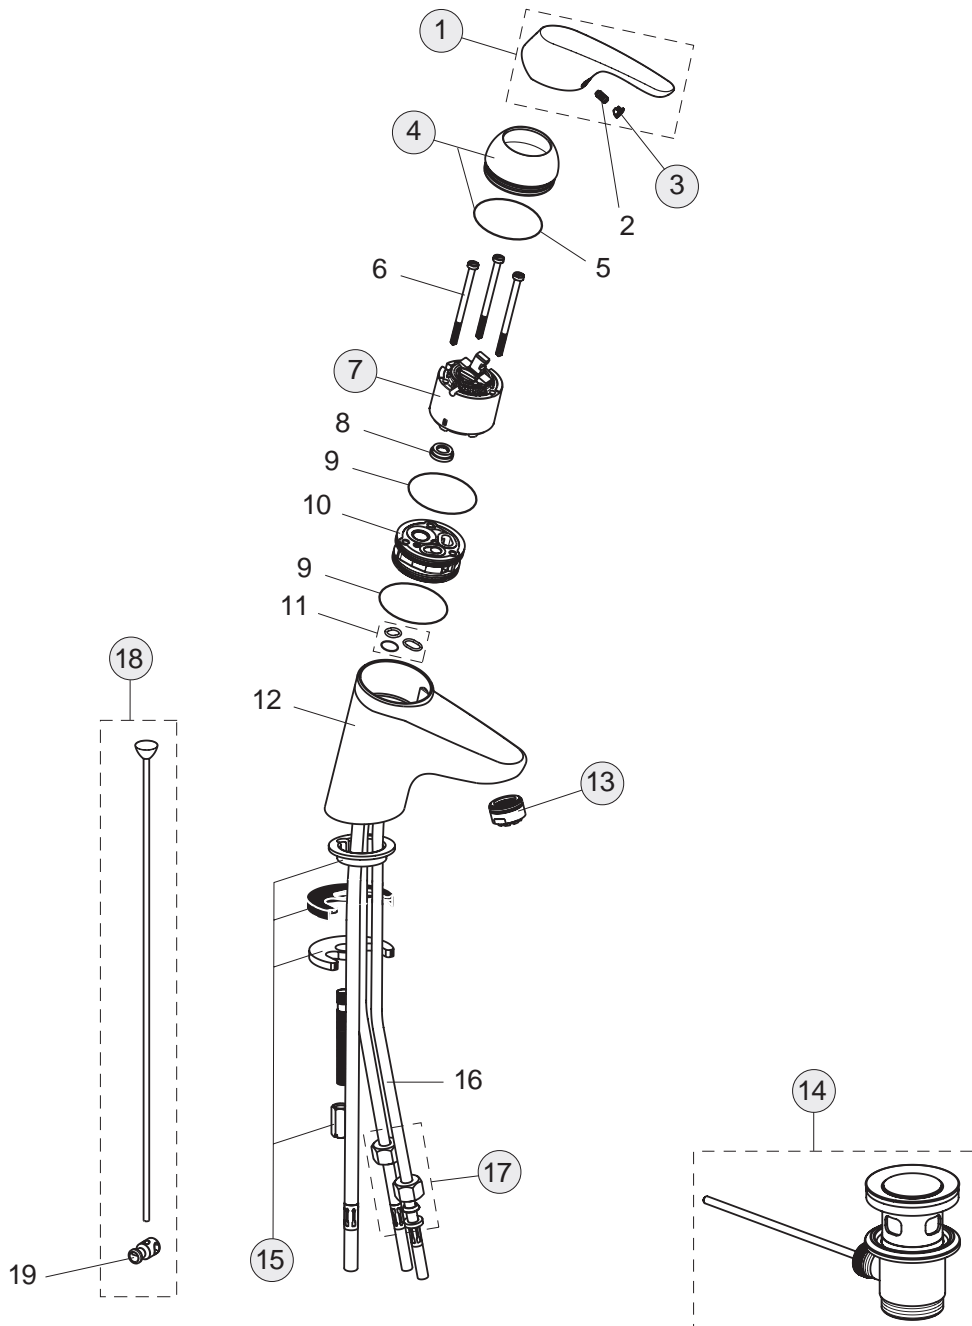

xx

Pos.	Bezeichnung	Ersatzteil- Bestell-Nummer	Liefermenge
1	Griffhebel mit Logo	B960705AA	1 St.
2	Gewindestift M5x10 SW2,5	A963309NU	1 St.
3	Griffstopfen Rot/ Blau	A963054NU	1 St.
4	Abdeckkappe mit O-Ring	B960276AA	1 St.
5	O-Ring Ø40x1	B960277NU	1 St.
6	Schraube M4x59	A963331NU	3 St.
7	Kartusche Ø47 mm	A960500NU	1 St.
8	Durchflussbegrenzer		
9	O-Ring Ø44x2	A961338NU	2 St.
10	Einsatzstück		
11	O-Ring-Set	A961459NU	1 St.
12	Armaturenkörper ND		
13	Strahlregler M24x1 ND	A960935AA	1 St.
14	Ab-und Überlaufgarnitur	A962991AA	1 St.
15	Befestigungsset	B960187NU	1 St.
16	Zuflussrohr	A960934NU	1 St.
17	Quetschverschraubung	A960934NU	1 St.
18	Zugstange komplett	B964885AA	1 St.
19	Klemmstück	A963404NU	1 St.