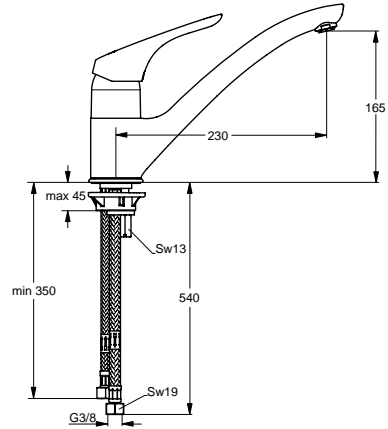

Baujahr: ab September 2003