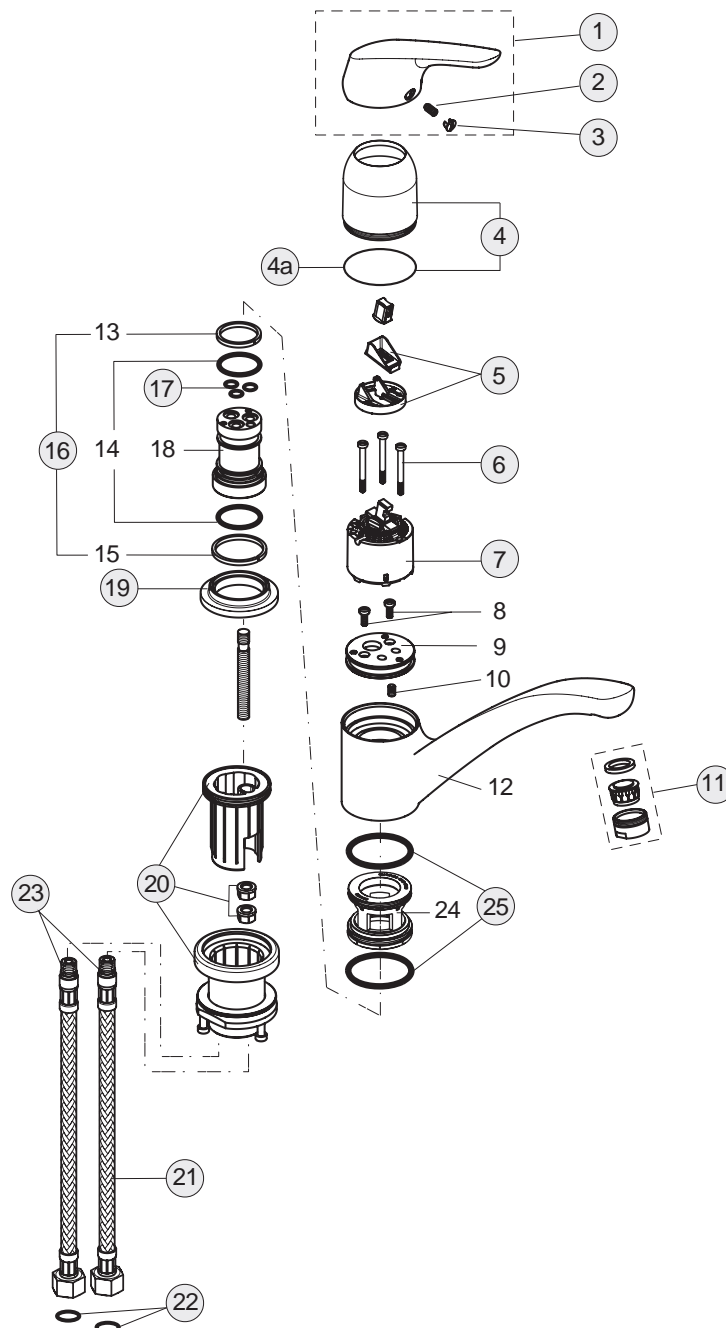

Pos.	Bezeichnung	Ersatzteil- Bestell-Nummer	Liefermenge
1	Griffhebel mit Logo	B960738AA	1 St.
2	Gewindestift M5x10 SW2,5	A963309NU	1 St.
3	Griffstopfen Rot/Blau	A963054NU	1 St.
4	Abdeckkappe mit O-Ring	B960229AA	1 St.
5	O-Ring Ø40x1	B960277NU	1 St.
6	Zylinderschraube M4x39	A963176NU	3 St.
7	Kartusche Ø47 mm	A960500NU	1 St.
8	Durchflussbegrenzer		
9	Zylinderschraube M4x10		
10	Adapter		
11	Schraube M5x8		
12	Strahlregler M24x1 komplett ND	A960935AA	1 St.
13	Armaturenkörper		
14	Stelling GAV		
15	Einsatz		
16	Befestigungsset	B960232NU	1 St.
17	Unterlegeplatte	A962328NU	1 St.
18	Einsatzstück Küche, ND-GAV		
19	O-Ring Ø7x2	B960230NU	3 St.
20	Gleitring 27,3x31,7x3		
21	O-Ring Ø26,64x2,62		
22	Gleitring 34,6x38,9x3		
23	Dichtset Auslauf	B960231NU	1 St.
24	Geräteabsperrventil	A962411NU	1 St.
25	Kupferrohr 8x130 10x0,75 L285 mm		
26	Anschlussrohr L150mm		
27	Flexibler Schlauch M10x1 G3/8	A963600NU	1 St.
28	Flexibler Schlauch G3/8		
29	Anschluss-Set 10mm / 3/4	B960249NU	1 St.
30	Kunststoffeinsatz		
31	O-Ring Ø44x2	A961338NU	2 St.

Pos.	Bezeichnung	Ersatzteil- Bestell-Nummer	Liefermenge
1	Griffhebel mit Logo	B960738AA	1 St.
2	Gewindestift M5x10 SW2,5	A963309NU	1 St.
3	Griffstopfen Rot/Blau	A963054NU	1 St.
4	Abdeckkappe mit O-Ring	B960229AA	1 St.
4 a	O-Ring Ø40x1	B960277NU	1 St.
5	Zylinderschraube M4x39	A963176NU	3 St.
6	Volumenanschlag	A960080NU	1 St.
7	Kartusche Ø47 mm	A960500NU	1 St.
8	Zylinderschraube M4x10		
9	Adapter		
10	Schraube M5x8		
11	Neoperl-Cascade komplett	A960932AA	1 St.
12	Armaturenkörper		
13	Gleitring 27,3x31,7x3		
14	O-Ring Ø26,64x2,62		
15	Gleitring 34,6x38,9x3		
16	Dichtset Auslauf	B960231NU	1 St.
17	O-Ring Ø7x2	B960230NU	3 St.
18	Einsatzstück M10x1		
19	Gleitrosette	B960407AA	1 St.
20	Fenstersockel	B960234AA	1 St.
21	Flexibler Anschlussschlauch F3/8 M10x1 6x10 L700	B960233NU	1 St.
22	Dichtungsring für Pos. 21	A963307NU	2 St.
23	O-Ring Ø7,65x1,78	A960341NU	2 St.
24	Kunststoffeinsatz		
25	O-Ring Ø44x2	A961338NU	2 St.