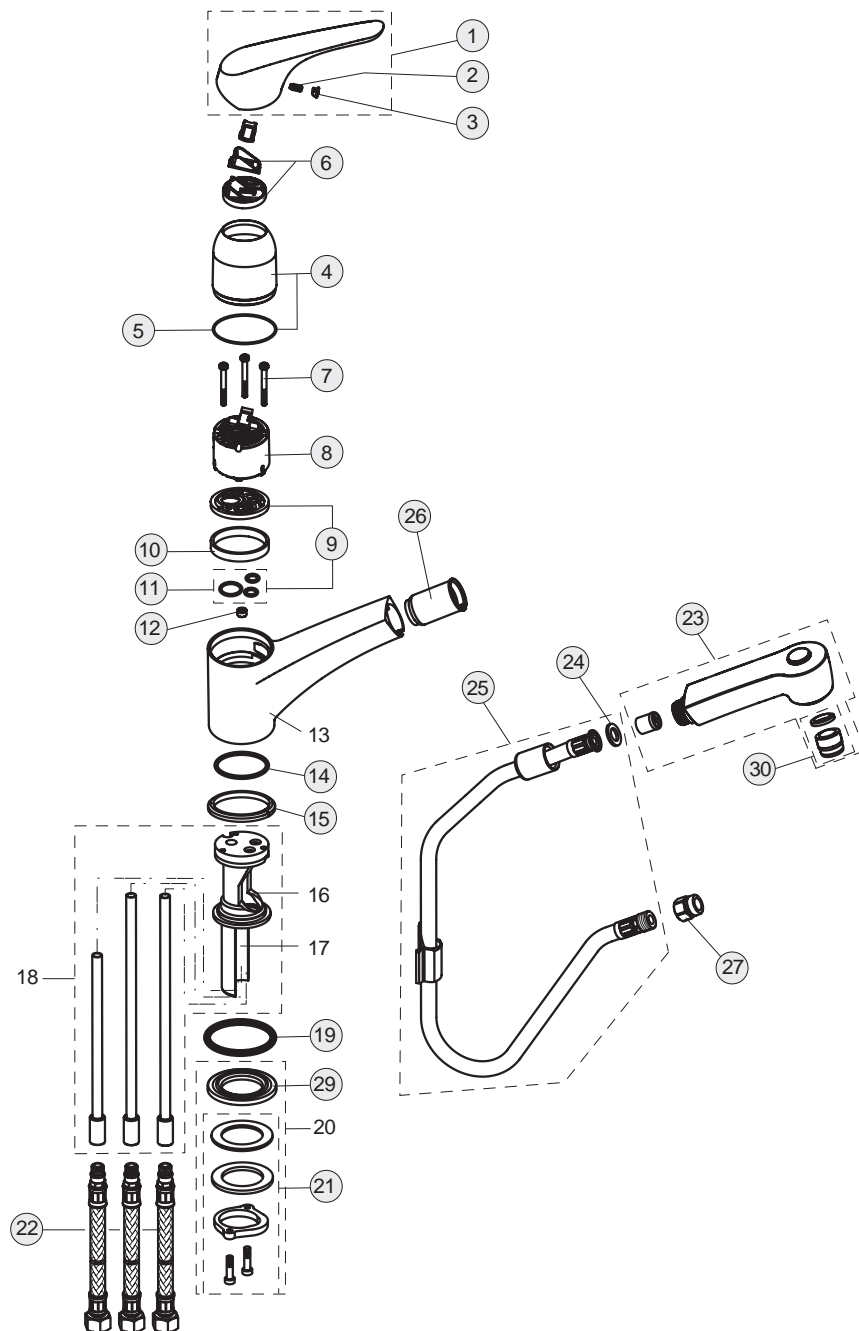

Durchfluss bei 3 bar