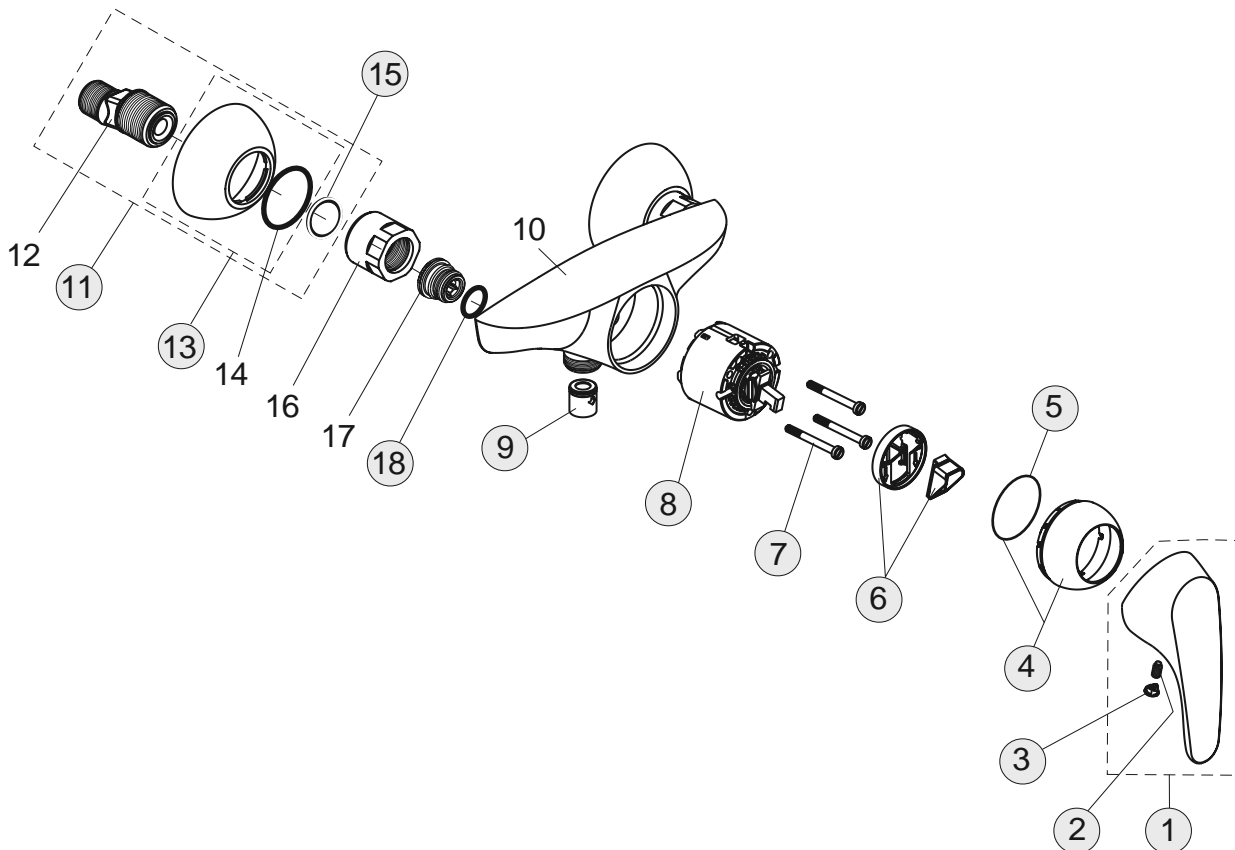

XX

Pos.	Bezeichnung	Ersatzteil- Bestell-Nummer	Liefermenge
1	Griffhebel mit Logo	B960705AA	1 St.
2	Gewindestift M5x10 SW2,5	A963309NU	1 St.
3	Griffstopfen Rot/Blau	A963054NU	1 St.
4	Abdeckkappe mit O-Ring	B960276AA	1 St.
5	O-Ring Ø40x1	B960277NU	1 St.
6	Volumenanschlag komplett	A860700NU	1 St.
7	Zylinderschraube M4x39	A963176NU	3 St.
8	Kartusche Ø47 mm	A960500NU	1 St.
9	Rückschlagventil	A962594NU	1 St.
10	Armaturenkörper		
11	S-Anschluss komplett	B964888AA	2 St.
12	S-Anschluss G3/4		
13	Rosette	B964887AA	1 St.
14	Kunststoffring		
15	Fiberring Ø24x15x2	A961139NU	2 St.
16	Überwurfmutter G3/4		
17	Sitzstück M19x1,5L		
18	O-Ring Ø15,6x1,78	A961182NU	2 St.