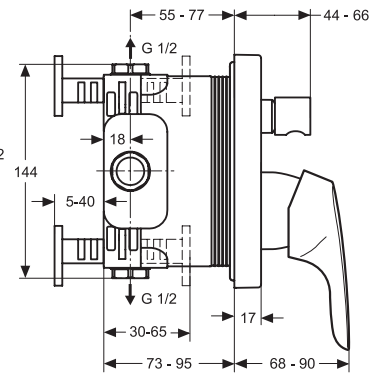

Baujahr: ab August 2009