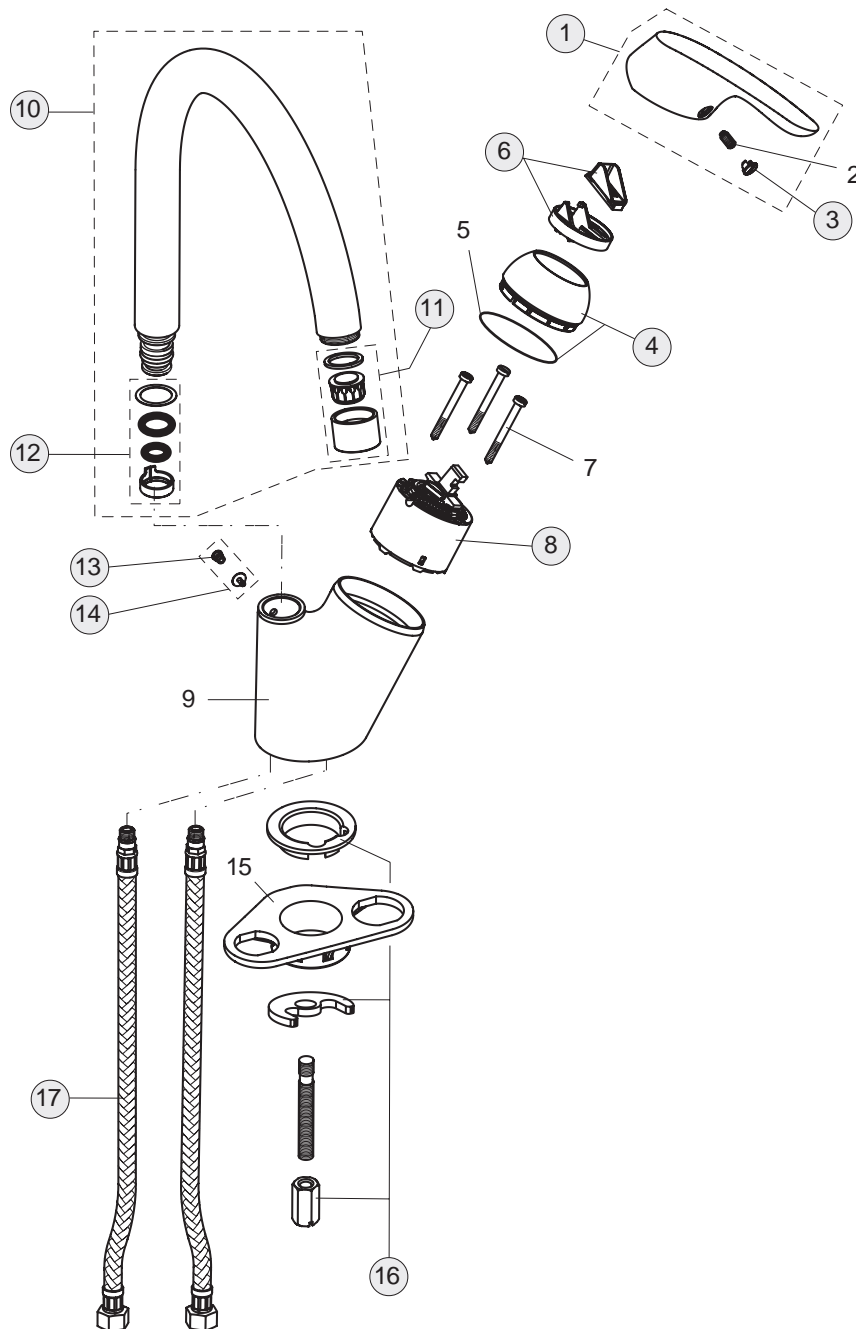

XX

Pos.	Bezeichnung	Ersatzteil- Bestell-Nummer	Liefermenge
1	Griffhebel mit Logo	B960705AA	1 St.
2	Gewindestift M5x10 SW2,5	A963309NU	1 St.
3	Verschlusskappe Rot/Blau	A963054NU	1 St.
4	Rosette komplett	B960276AA	1 St.
5	O-Ring Ø40x1	B960277NU	1 St.
6	Volumenanschlag komplett	A860700NU	1 St.
7	Zylinderschraube M4x39	A963176NU	3 St.
8	Kartusche Ø47 mm	A960500NU	1 St.
9	Armaturenkörper		
10	Rohrauslauf R190 mm komplett	B960293AA	1 St.
11	Luftsprudler M22x1 -A- für Rohrauslauf	B960294AA	1 St.
12	Dichtungsset	B960295NU	1 St.
13	Schraube M5x5,5	A960058NU	1 St.
14	Gewindestift und Abdeckkappe	B960297AA	1 St.
15	Verbindungsset	B964894NU	1 St.
16	Ab- und Überlaufgarnitur	A962991AA	1 St.
17	Flexibler Schlauch F3/8 M10x1C 8x12 L400	A963305AA	1 St.
18	Dichtungsring für Pos. 17	A963307NU	2 St.
19	O-Ring Ø7,65x1,78	B960341NU	2 St.
20	Zugstange komplett	B964885AA	1 St.
21	Klemmstück	A963404NU	1 St.

XX

Pos.	Bezeichnung	Ersatzteil- Bestell-Nummer	Liefermenge
1	Griffhebel mit Logo	B960705AA	1 St.
2	Gewindestift M5x10 SW2,5		
3	Verschlusskappe Rot/Blau	A963054NU	1 St.
4	Abdeckkappe mit O-Ring	B960276AA	1 St.
5	O-Ring Ø40x1 (in Pos. 4 enthalten)		
6	Volumenanschlag komplett	A860700NU	1 St.
7	Zylinderschraube M4x39		
8	Kartusche Ø47 mm	A960500NU	1 St.
9	Armaturenkörper		
10	Rohrauslauf R230 mm komplett	B960296AA	1 St.
11	Neoperl Cascade M22/M24 -B-	A962685NU	1 St.
12	Dichtungsset	B960295NU	1 St.
13	Gewindestift M5x5,5	A960058NU	1 St.
14	Gewindestift und Abdeckkappe	B960297AA	1 St.
15	Unterlegplatte	A962328NU	1 St.
16	Verbindungsset	B964894NU	1 St.
17	Flexibler Schlauch F3/8 M10x1C 8x12 L400	A963305AA	1 St.