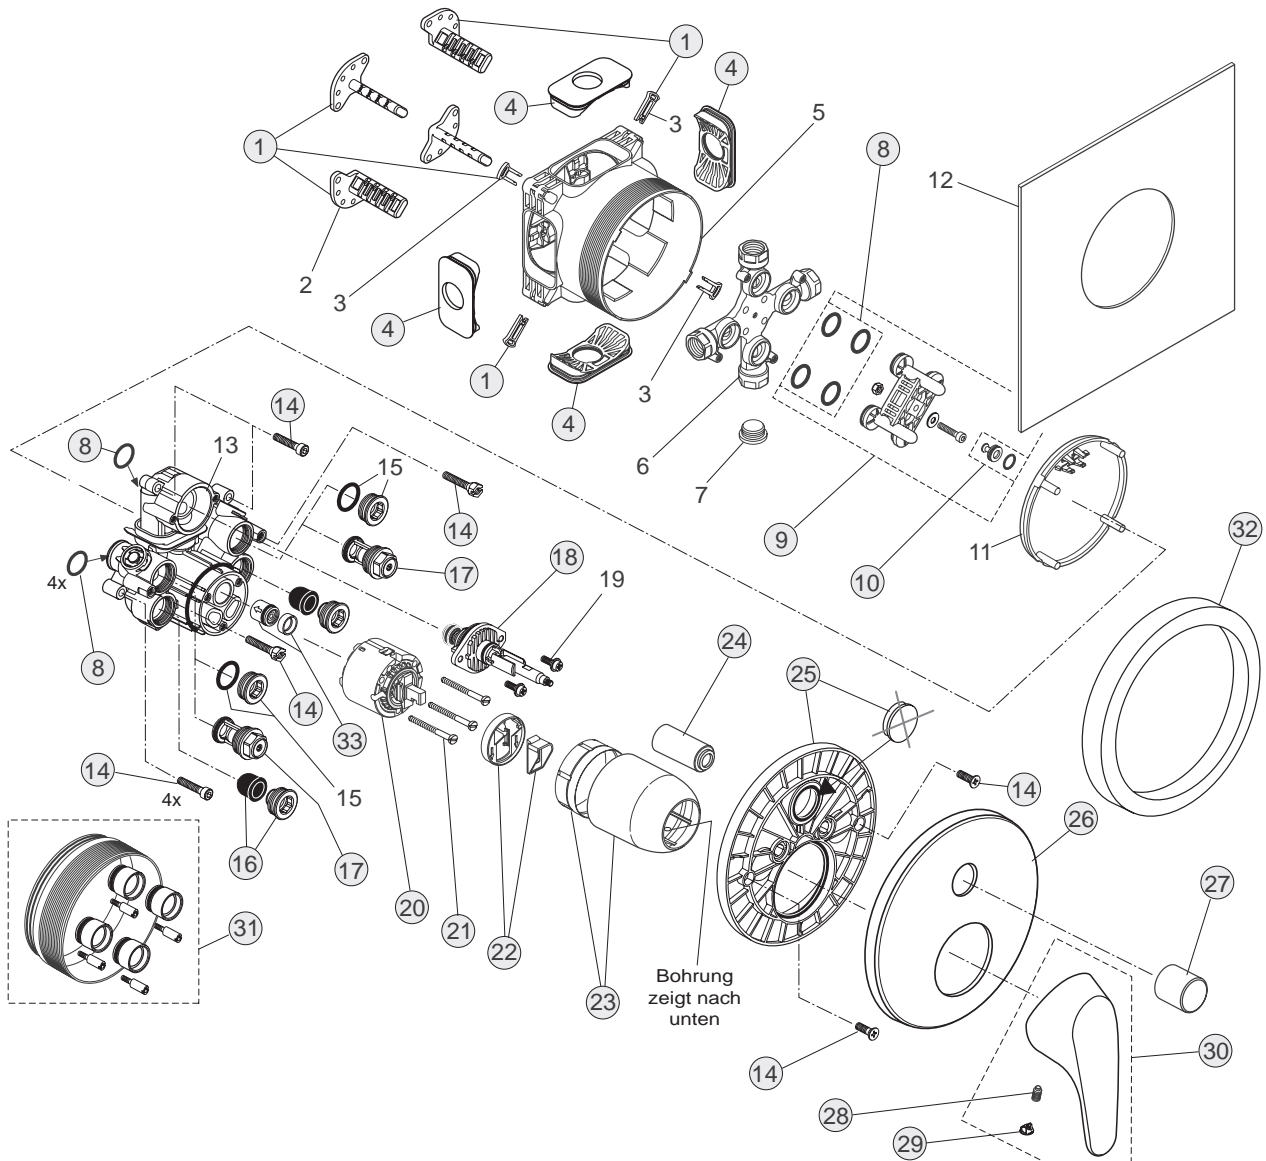

XX

Pos.	Bezeichnung	Ersatzteil- Bestell-Nummer	Liefermenge
1	Versteller für Einbautiefe mit Riegel	A963131NU	1 Set
2	Höhen Versteller		
3	Riegel (in Pos. 1 beinhaltet)		
4	Seitendichtung	A963132NU	1 Set
5	UP-Box		
6	Kreuz		
7	Stopfen G1/2		
8	O-Ring Ø17x2,5	A963143NU	1 Set
9	Spüleinsatz komplett mit O-Ringen und Scheiben	A963146NU	1 Set
10	Absperrstopfen komplett	A963147NU	1 St.
11	Deckel für UP-Box		
12	Vlies für UP-Box		
13	Armaturenkörper		
14	Schraubenset komplett	A960890NU	1 Set
15	Stopfen mit O-Ring		
16	Geräuschkämpfer komplett	A960891NU	1 St.
17	Absperrventil komplett	A960706NU	2 St.
18	Umschaltung UP komplett	A963443NU	1 St.
19	Schraube M4x12		
20	Kartusche Ø47 mm mit Pos. 22	A960500NU	1 St.
21	Zylinderschraube M4x41,7	A963335NU	3 St.
22	Volumenanschlag komplett	A860700NU	1 Set
23	Abdeckkappe für Kartusche	A960893AA	1 St.
24	Abdeckkappe für Umschaltung	A960894AA	1 St.
25	Rosettenhalter komplett	A960895NU	1 Set
26	Rosette Ø157 rund	A962392AA	1 St.
27	Zugknopf M4	A960562AA	1 St.
28	Gewindestift M5x10 SW2,5 DIN915	A963309NU	1 St.
29	Verschlusskappe Rot/Blau	A963054NU	1 St.
30	Griffhebel mit Logo	B960705AA	1 St.
31	Verlängerungsset 20 mm	A960704NU	1 Set
	Verlängerungsset 40 mm	A962476NU	1 Set
32	Distanzrahmen und Rosette	A962464AA	1 St.
33	Rückflussverhinderer und Ring	A962866NU	1 Set