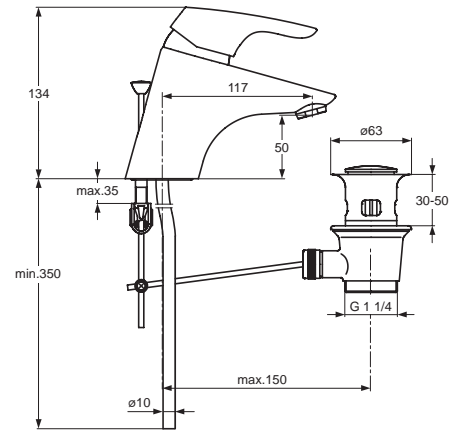

Baujahr: ab xx