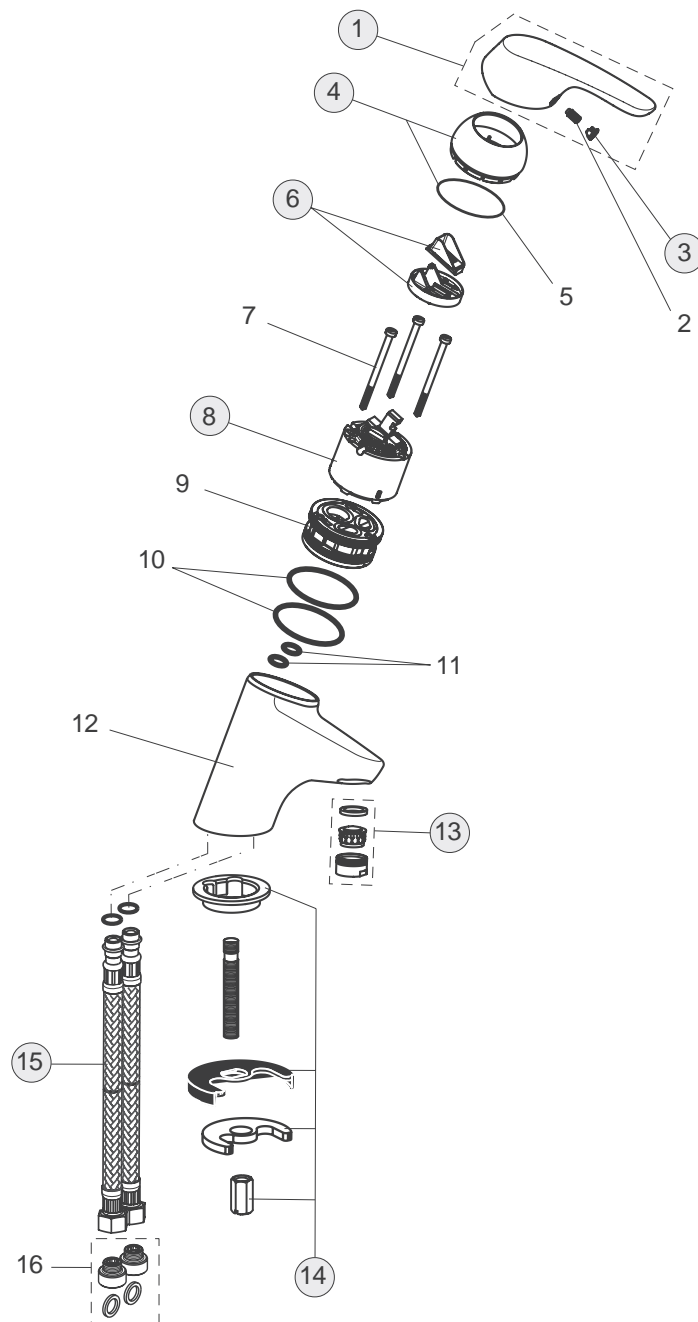

XX

Pos.	Bezeichnung	Ersatzteil- Bestell-Nummer	Liefermenge
1	Griffhebel mit Logo	B960705AA	1 St.
2	Gewindestift M5x10 SW2,5	A963309NU	1 St.
3	Verschlusskappe Rot/Blau	A963054NU	1 St.
4	Abdeckkappe mit O-Ring	B960276AA	1 St.
5	O-Ring Ø40x1	B960277NU	1 St.
6	Volumenanschlag komplett	A860700NU	1 St.
7	Zylinderschraube M4x39	A963176NU	3 St.
8	Kartusche Ø47 mm	A960500NU	1 St.
9	Armaturenkörper		
10	Rückschlagventil	A962594NU	1 St.
11	S-Anschluss komplett	B964888AA	1 St.
12	S-Anschlüsse G1/2xG3/4		
13	Rosette	A962721AA	2 St.
14	Fiberring Ø24x15x2	A961139NU	2 St.
15	Sitzstück M19x1,5L		
16	O-Ring Ø15,6x1,78	A961182NU	2 St.
17	Überwurfmutter G3/4		
18	Handbrause		
19	Brauseschieber		
20	Brauseschlauch		
21	Seifenschale		
22	Brausestange mit Befestigung		

XX

Pos.	Bezeichnung	Ersatzteil- Bestell-Nummer	Liefermenge
1	Griffhebel mit Logo	B960705AA	1 St.
2	Schraube M5x10	A963309NU	1 St.
3	Verschlusskappe Rot/Blau	A963054NU	1 St.
4	Abdeckkappe mit O-Ring	B960276AA	1 St.
5	O-Ring Ø40x1		
6	Volumenanschlag komplett	A860700NU	1 St.
7	Schraube M4x62		
8	Kartusche Ø47 mm	A960500NU	1 St.
9	Einsatzstück		
10	O-Ring Ø44x2	A961338NU	2 St.
11	O-Ring Ø10x2,5		
12	Armaturenkörper		
13	Neoperl-Cascade komplett	A960321AA	1 St.
14	Befestigungsset	B960187NU	1 St.
15	Druckschlauch G3/8 Ø10.5 L 445	A962359NU	1 St.
16	Nippel G3/8-G1/2 komplett		