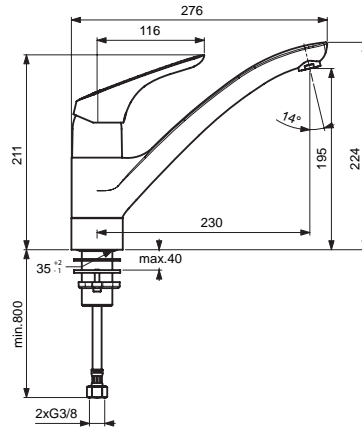

Baujahr:

Oberflächen

AA Chrom

Produkt

Küchenarmatur für Vorfenstermontage ND

Artikel-Nr.

B6918AA

Durchfluss bei 3 bar