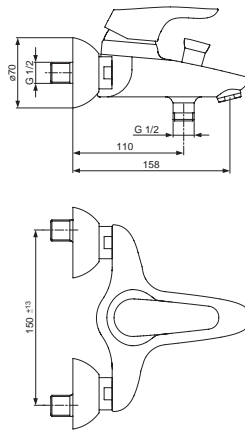

Baujahr: ab September 2003