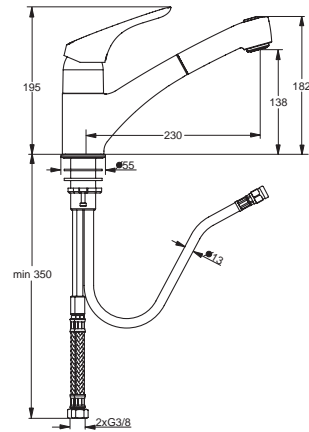

Baujahr:

Oberflächen

AA Chrom

Produkt

Küchenarmatur mit herausziehbarer Handbrause

Artikel-Nr.

B5347AA

Durchfluss bei 3 bar