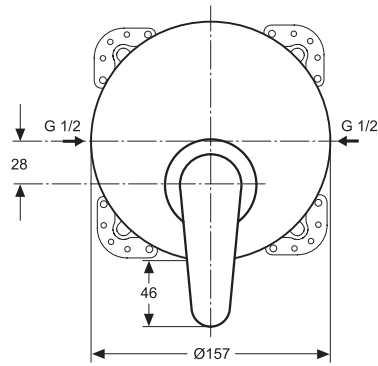

Baujahr: ab August 2009