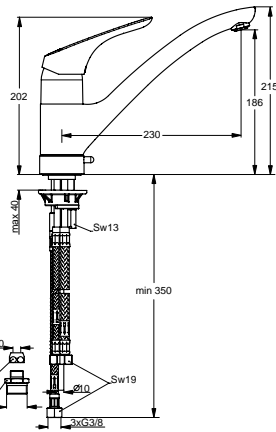

Baujahr:

Oberflächen

AA Chrom

Produkt

Küchenarmatur mit Geräteabsperrrventil ND

Artikel-Nr.

B6916AA

Durchfluss bei 3 bar