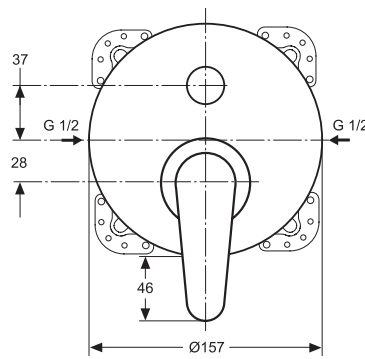

Baujahr: ab August 2009