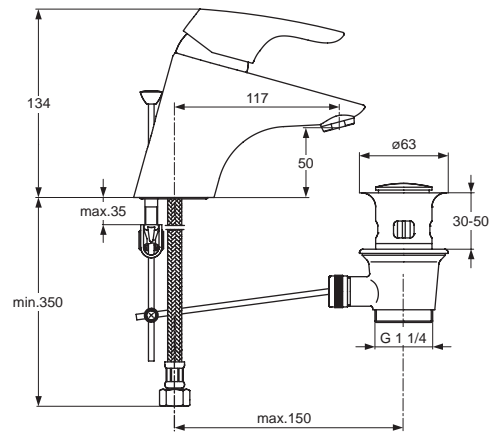

Baujahr: ab September 2003