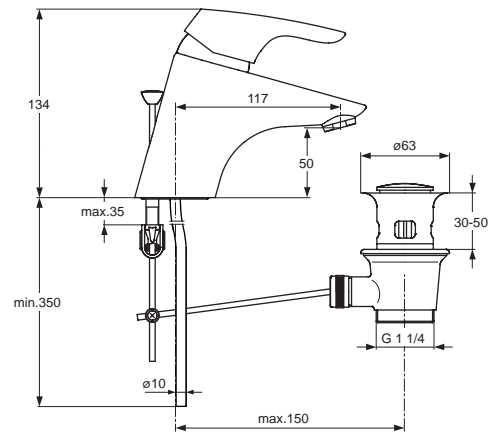

Baujahr: ab September 2003