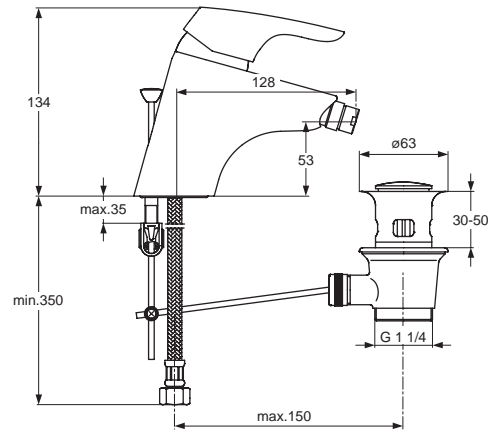

Baujahr: ab September 2003