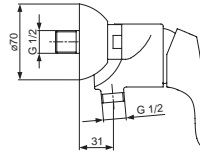

Baujahr: ab September 2003