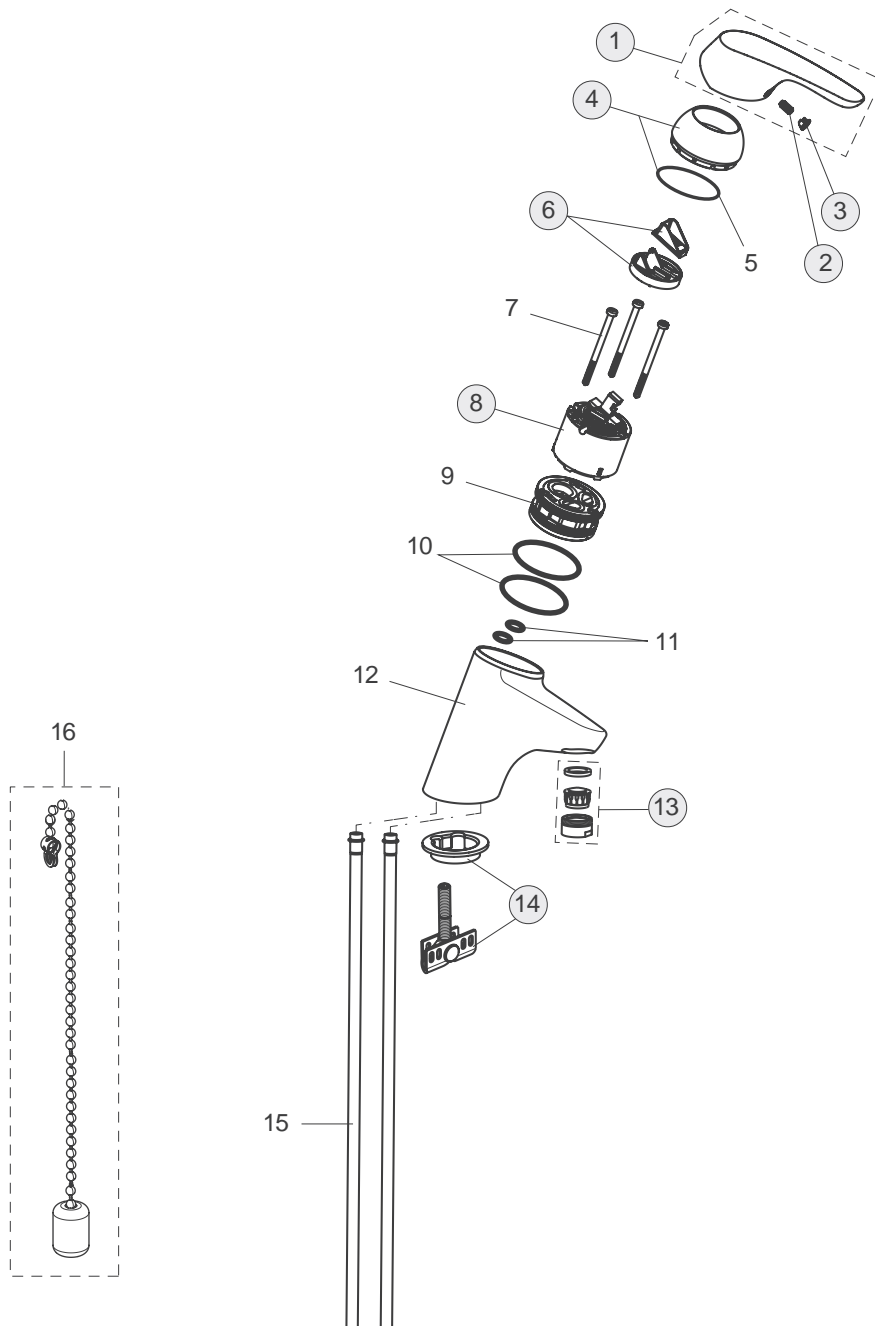

XX

Pos.	Bezeichnung	Ersatzteil- Bestell-Nummer	Liefermenge
1	Griffhebel mit Logo	B960705AA	1 St.
2	Gewindestift M5x10 SW2,5	A963309NU	1 St.
3	Griffstopfen Rot/ Blau	A963054NU	1 St.
4	Abdeckkappe mit O-Ring	B960276AA	1 St.
5	O-Ring Ø40x1		
6	Volumenanschlag komplett	A860700NU	1 St.
7	Schraube M4x62	A963331NU	3 St.
8	Kartusche Ø47 mm	A960500NU	1 St.
9	Einsatzstück		
10	O-Ring Ø44x2	A961338NU	2 St.
11	O-Ring Ø10x2,5		
12	Armaturenkörper		
13	Neoperl-Cascade komplett	A960321AA	1 St.
14	Befestigungsset	B960186NU	1 St.
15	Ab-und Überlaufgarnitur	A962991AA	1 St.
16	Anschlussrohr 10,5x10x440		
17	Zugstange komplett	B964885AA	1 St.
18	Klemmstück	A963404NU	1 St.

XX

Pos.	Bezeichnung	Ersatzteil- Bestell-Nummer	Liefermenge
1	Griffhebel mit Logo	B960705AA	1 St.
2	Gewindestift M5x10 SW2,5	A963409NU	1 St.
3	Griffstopfen Rot/Blau	A963054NU	1 St.
4	Abdeckkappe mit O-Ring	B960276AA	1 St.
5	O-Ring Ø40x1		
6	Volumenanschlag komplett	A860700NU	1 St.
7	Schraube M4x62		
8	Kartusche Ø47 mm	A960500NU	1 St.
9	Einsatzstück		
10	O-Ring Ø44x2	A961338NU	2 St.
11	O-Ring Ø10x2,5		
12	Armaturenkörper		
13	Neoperl-Cascade komplett	A960321AA	1 St.
14	Befestigungsset	B960186NU	1 St.
15	Anschlussrohr 10.5x10x440		
16	Kette komplett L240 mm	A960933NU	1 St.