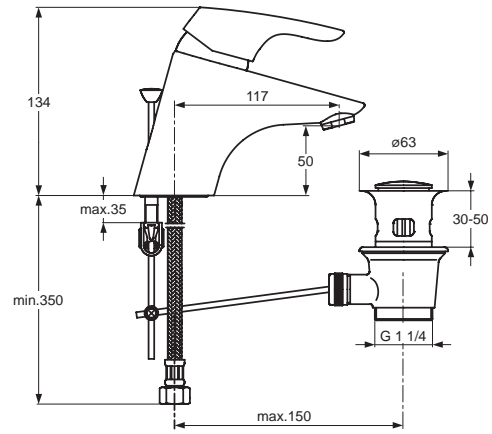

Baujahr: ab September 2003