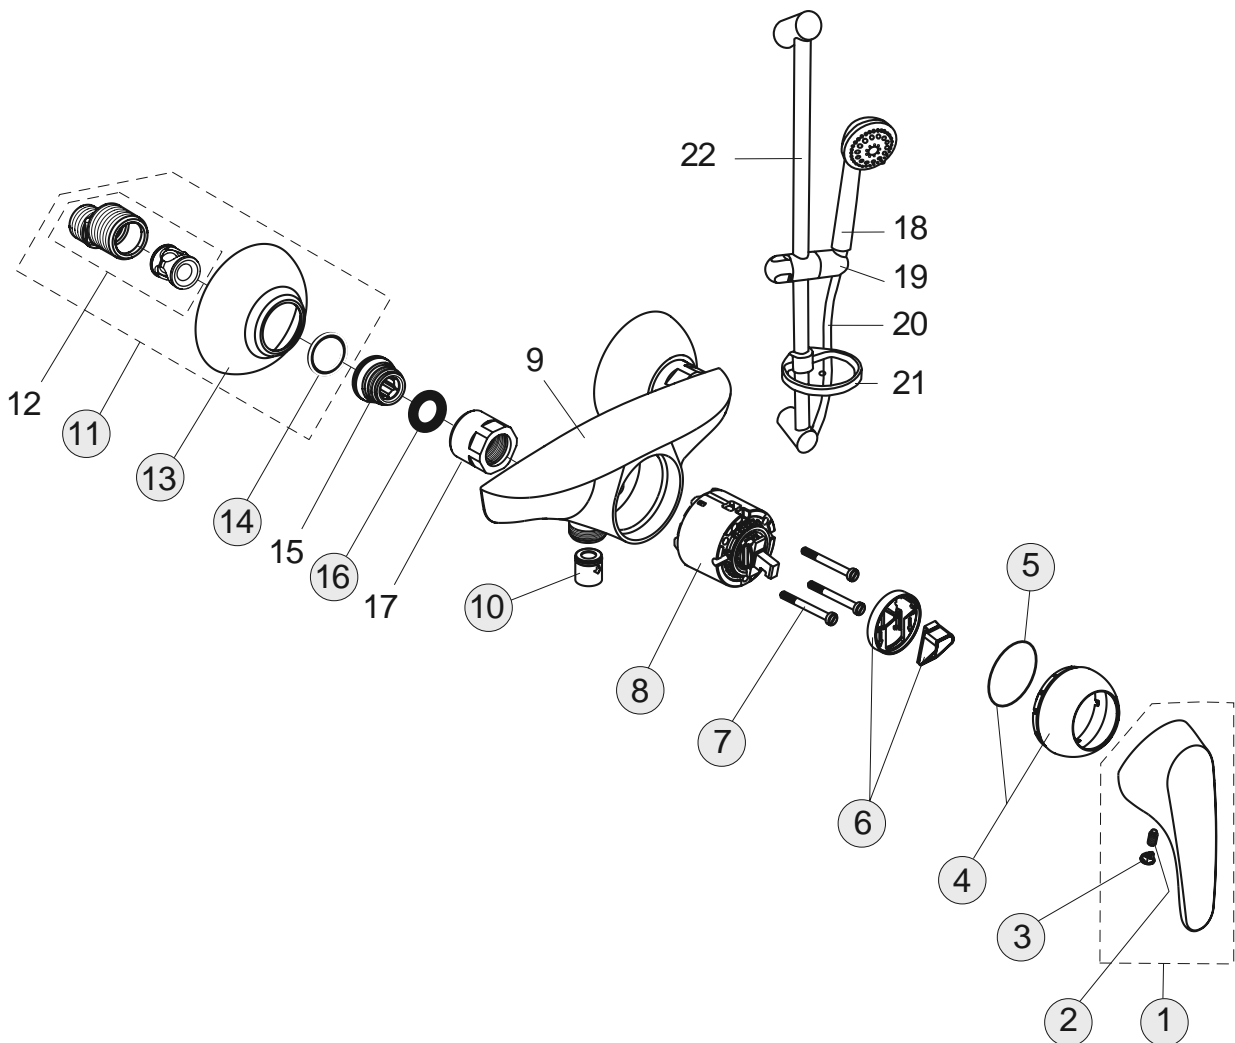

Durchfluss bei 3 bar

XX