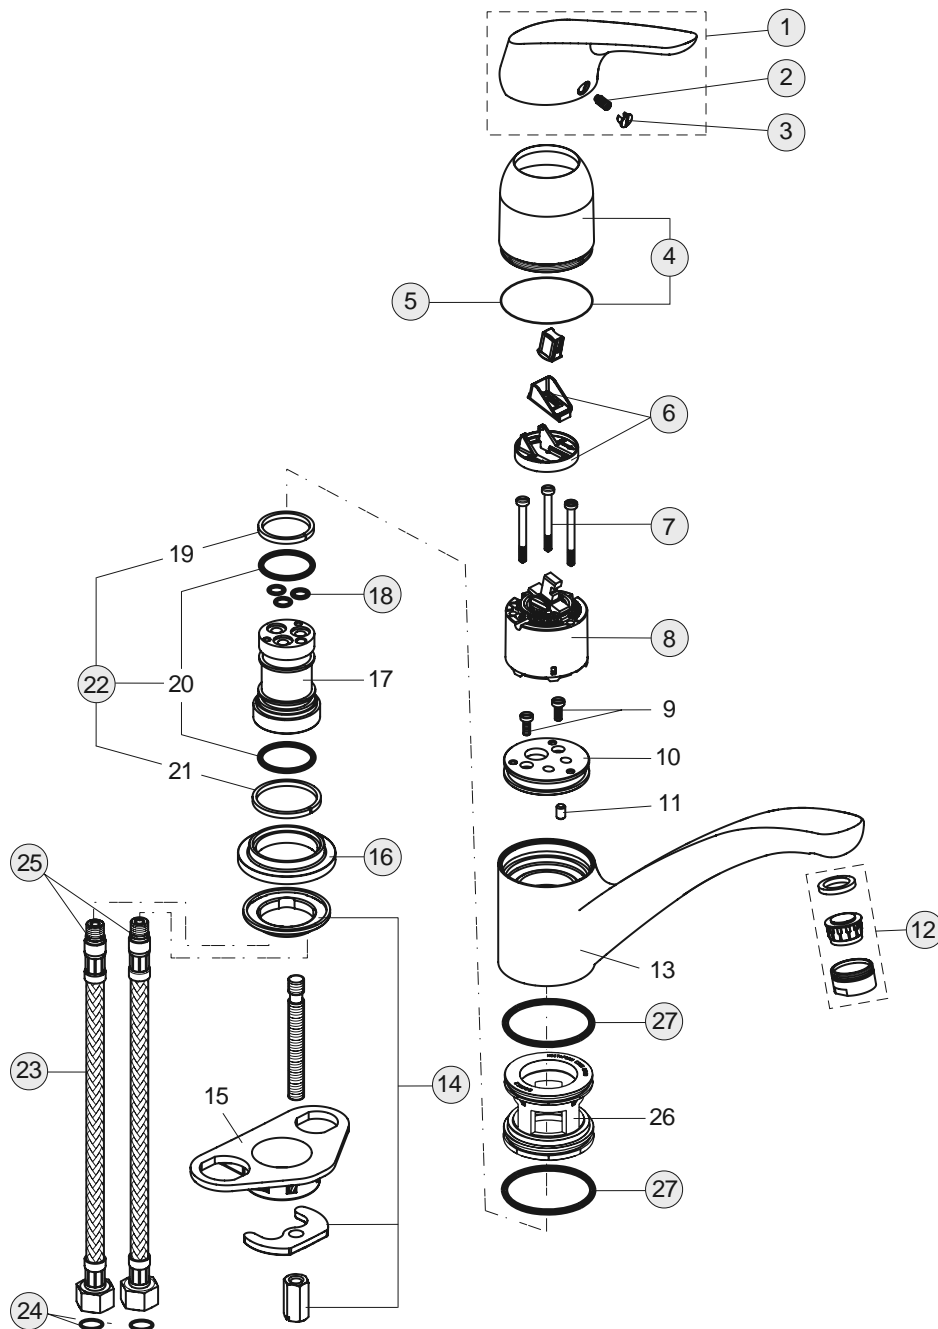

Pos.	Bezeichnung	Ersatzteil- Bestell-Nummer	Liefermenge
1	Griffhebel mit Logo	B960214AA	1 St.
2	Gewindestift M5x10 SW2,5	A963309NU	1 St.
3	Griffstopfen Rot/Blau	A963054NU	1 St.
4	Abdeckkappe mit O-Ring	B960229AA	1 St.
5	O-Ring Ø40x1	B960277NU	1 St.
6	Volumenanschlag komplett	A860700NU	1 St.
7	Zylinderschraube M4x39	A963176NU	3 St.
8	Kartusche Ø47 mm	A960500NU	1 St.
9	Zylinderschraube M4x10		
10	Adapter		
11	Schraube M5x8		
12	Neoperl-Cascade M24x1 -B-	A960932AA	1 St.
13	Armaturenkörper		
14	Befestigungsset	B960232NU	1 St.
15	Unterlegeplatte	A962328NU	1 St.
16	Gleitrossette	B960407AA	1 St.
17	Einsatzstück M10x1		
18	O-Ring Ø7x2	B960230NU	3 St.
19	Gleitring 27,3x31,7x3		
20	O-Ring Ø26,64x2,62		
21	Gleitring 34,6x38,9x3		
22	Dichtset Auslauf	B960231NU	1 St.
23	Schlauch F3/8 M10x1 L445 mm	B960474NU	1 St.
24	Dichtungsring für Pos. 23	A963307NU	2 St.
25	O-Ring Ø7,65x1,78	B960341NU	2 St.
26	Kunststoffeinsatz		
27	O-Ring Ø44x2	A961338NU	2 St.