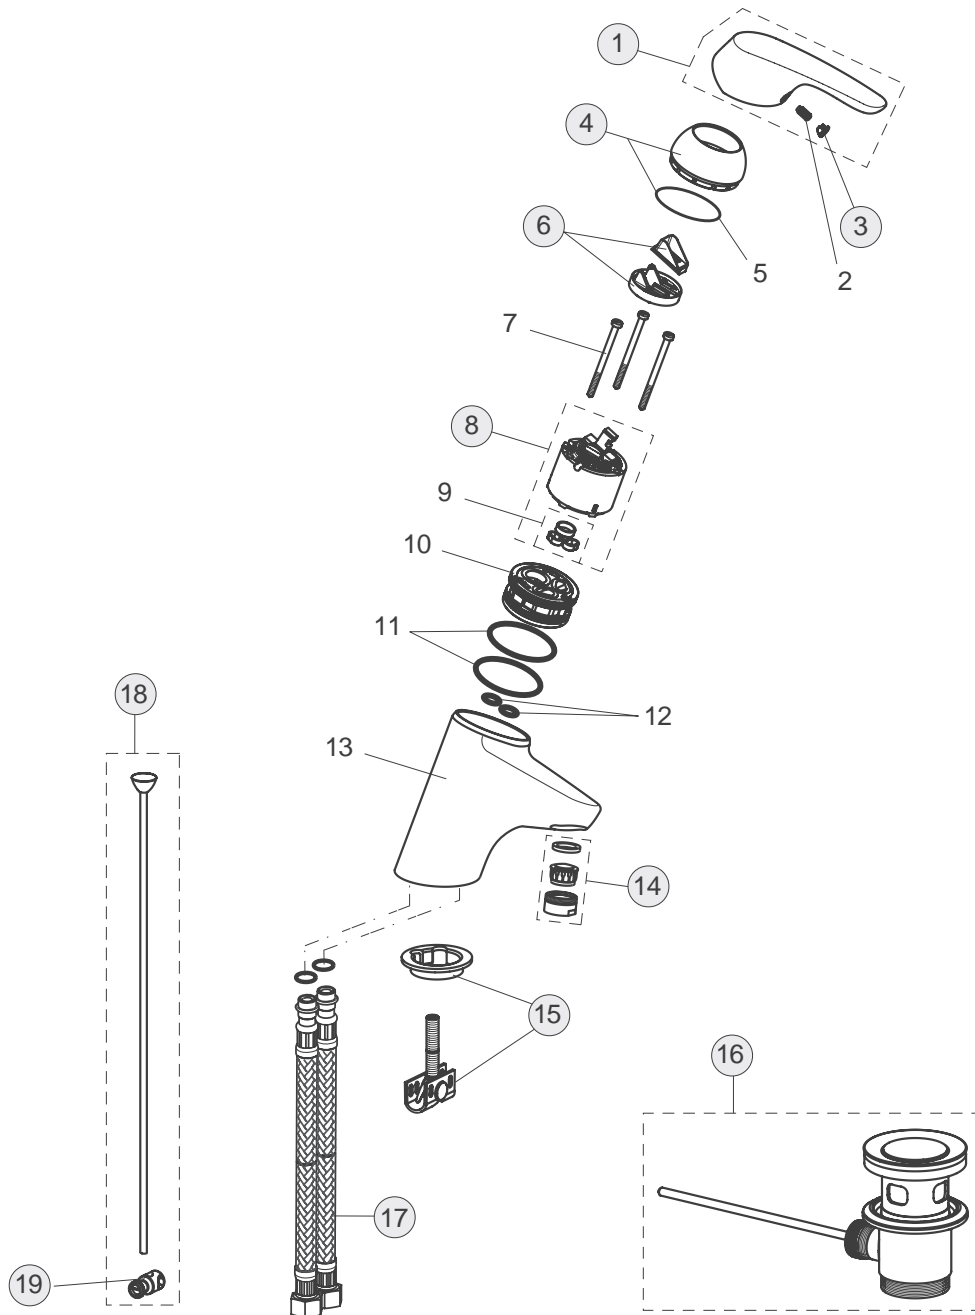

XX

Pos.	Bezeichnung	Ersatzteil- Bestell-Nummer	Liefermenge
1	Griffhebel mit Logo	B960705AA	1 St.
2	Gewindestift M5x10 SW2,5	A963309NU	1 Set
3	Verschlusskappe Rot/Blau	A963054NU	1 St.
4	Abdeckkappe mit O-Ring	B960276AA	1 St.
5	O-Ring Ø40x1		
6	Volumenanschlag komplett	A860700NU	1 St.
7	Schraube M4x62		
8	Kartusche Ø47 mm	A960500NU	1 St.
9	O-Ring-Set		
10	Einsatzstück		
11	O-Ring Ø44x2	A961338NU	2 St.
12	O-Ring Ø10x2,5		
13	Armaturenkörper (TOP-Fix)		
14	Neoperl-Cascade komplett	A960321AA	1 St.
15	Befestigungsset	B960186NU	1 St.
16	Ab- und Überlaufgarnitur	A962991AA	1 St.
17	Druckschlauch G3/8 Ø10,5 L 445 mm	A962359NU	1 St.
18	Zugstange komplett	B964885AA	1 St.
19	Klemmstück	A963404NU	1 St.