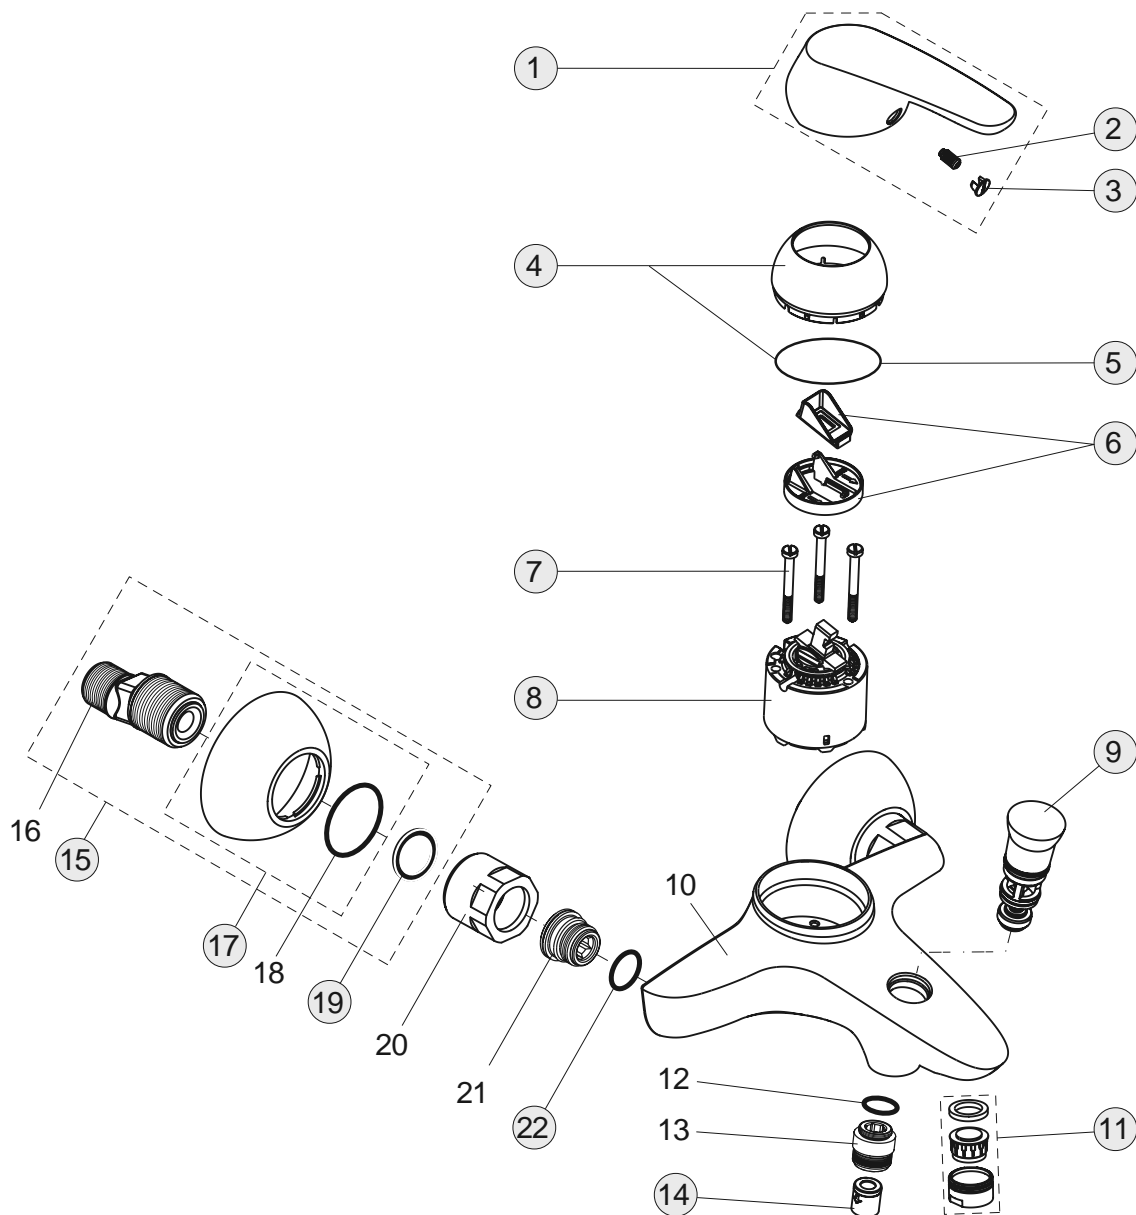

XX

Pos.	Bezeichnung	Ersatzteil- Bestell-Nummer	Liefermenge
1	Griffhebel mit Logo	B960705AA	1 St.
2	Gewindestift M5x10 SW2,5	A963309NU	1 St.
3	Griffstopfen Rot/Blau	A963054NU	1 St.
4	Abdeckkappe mit O-Ring	B960276AA	1 St.
5	O-Ring Ø40x1	B960277NU	1 St.
6	Volumenanschlag komplett	A860700NU	1 St.
7	Zylinderschraube M4x59	A963331NU	3 St.
8	Kartusche Ø47 mm	A960500NU	1 St.
9	Einsatzstück		
10	O-Ring Ø44x2	A961338NU	2 St.
11	O-Ring Ø9x2	A961868NU	5 St.
12	Armaturenkörper		
13	Strahlregler M18x1	B964902AA	1 St.
14	Kugelgelenk M18x1	A960019AA	1 St.
15	Befestigungsset	B960186NU	1 St.
16	Ab-und Überlaufgarnitur	A962991AA	1 St.
17	Flexibler Schlauch	A963305NU	1 St.
18	Dichtungsring für Schlauch F1/2	A963307NU	2 St.
19	Zugstange komplett	B964885AA	1 St.
20	Klemmstück	A963404NU	1 St.
21	O-Ring Ø7,65x1,78	B960341NU	2 St.

XX

Pos.	Bezeichnung	Ersatzteil- Bestell-Nummer	Liefermenge
1	Griffhebel mit Logo	B960705AA	1 St.
2	Gewindestift M5x10 SW2,5	A963309NU	1 St.
3	Verschlusskappe Rot/Blau	A963054NU	1 St.
4	Abdeckkappe mit O-Ring	B960276AA	1 St.
5	O-Ring Ø40x1	B960277NU	1 St.
6	Volumenanschlag komplett	A860700NU	1 St.
7	Zylinderschraube M4x39	A963176NU	3 St.
8	Kartusche Ø47 mm	A960500NU	1 St.
9	Umschaltung	B964886AA	1 St.
10	Armaturenkörper		
11	Luftsprudler M24x1 -C-	A961132AA	1 St.
12	O-Ring Ø13,1x1,6		
13	Nippel M18x1 G1/2		
14	Rückschlagventil	A962594NU	1 St.
15	S-Anschluss komplett	B964888AA	1 St.
16	S-Anschluss G3/4		
17	Rosette mit Kunststoffring	B964887AA	1 St.
18	Kunststoffring		
19	Fiberring Ø24x15x2	A961139NU	2 St.
20	Überwurfmutter G3/4		
21	Sitzstück M19x1,5L		
22	O-Ring Ø15,6x1,78	A961182NU	2 St.