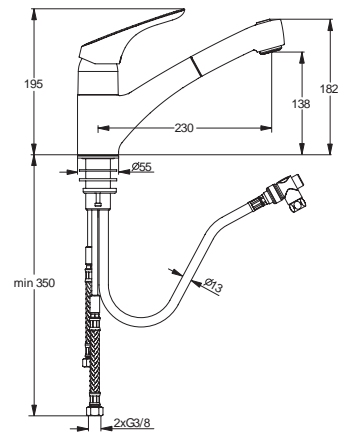

Baujahr:

Oberflächen

AA Chrom

Produkt

Küchenarmatur mit herausziehbarer Handbrause ND

Artikel-Nr.

B5349AA

Durchfluss bei 3 bar