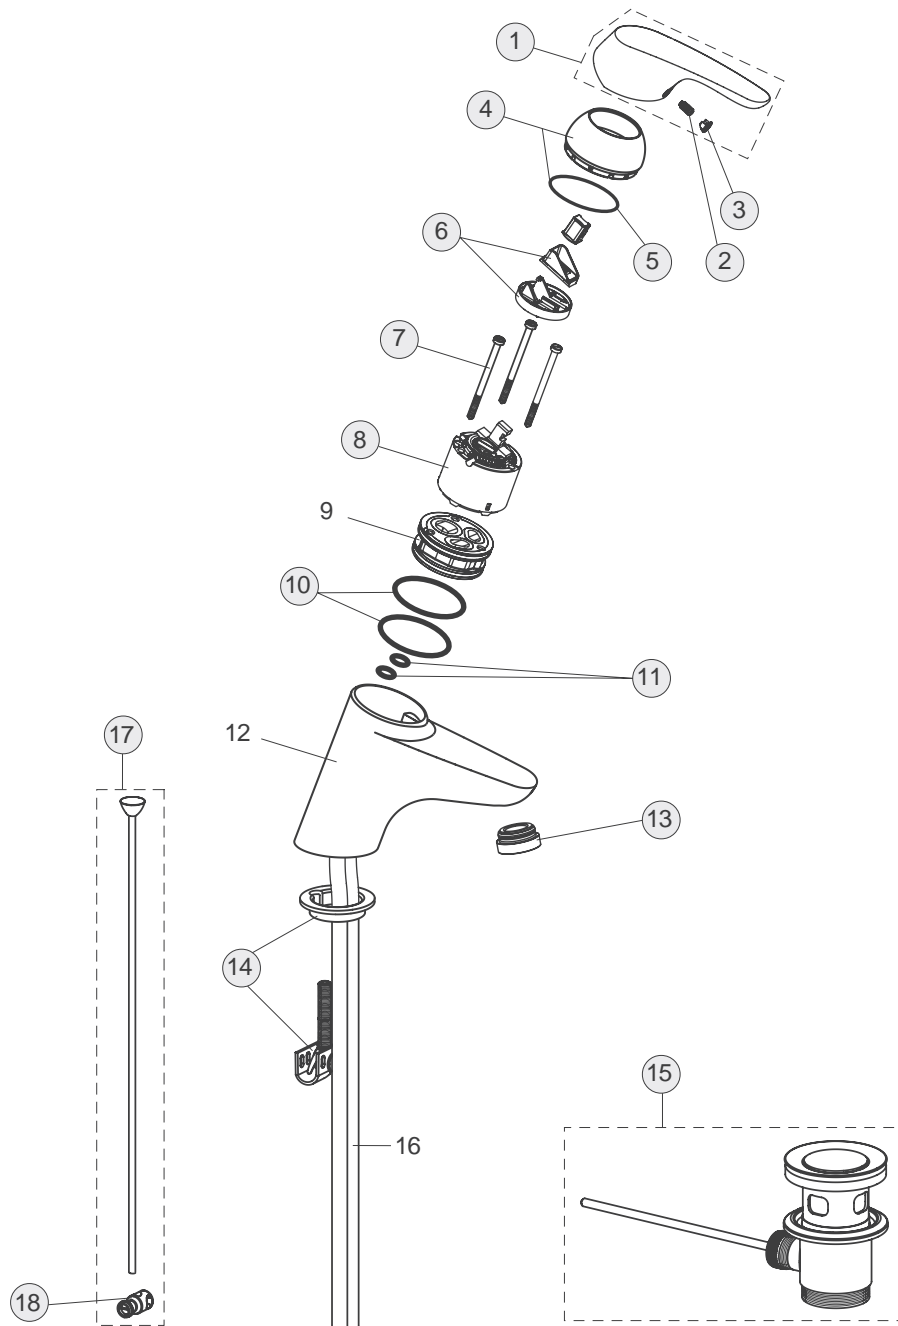

XX

Pos.	Bezeichnung	Ersatzteil- Bestell-Nummer	Liefermenge
1	Griffhebel mit Logo	B960705AA	1 St.
2	Gewindestift M5x10 SW2,5	A963309NU	1 St.
3	Verschlusskappe Rot/ Blau	A963054NU	1 St.
4	Rosette komplett	B960276AA	1 St.
5	O-Ring Ø40x1	B960277NU	1 St.
6	Volumenanschlag komplett	A860700NU	1 St.
7	Schraube M4x59	A963331NU	3 St.
8	47mm ECO Kartusche	A960501NU	1 St.
9	Einsatzstück		
10	O-Ring Ø44x2	A961338NU	2 St.
11	O-Ring Ø9x2	A961868NU	5 St.
12	Armaturenkörper		
13	Vandalensicherer Strahlregler Cascade M24x1 -A-	B964897AA	1 St.
14	Befestigungsset	B960186NU	1 St.
15	Ab-und Überlaufgarnitur	A962991AA	1 St.
16	Zuleitung Ø10x0,7 L395 mm		
17	Zugstange komplett	B964885AA	1 St.
18	Klemmstück	A963404NU	1 St.