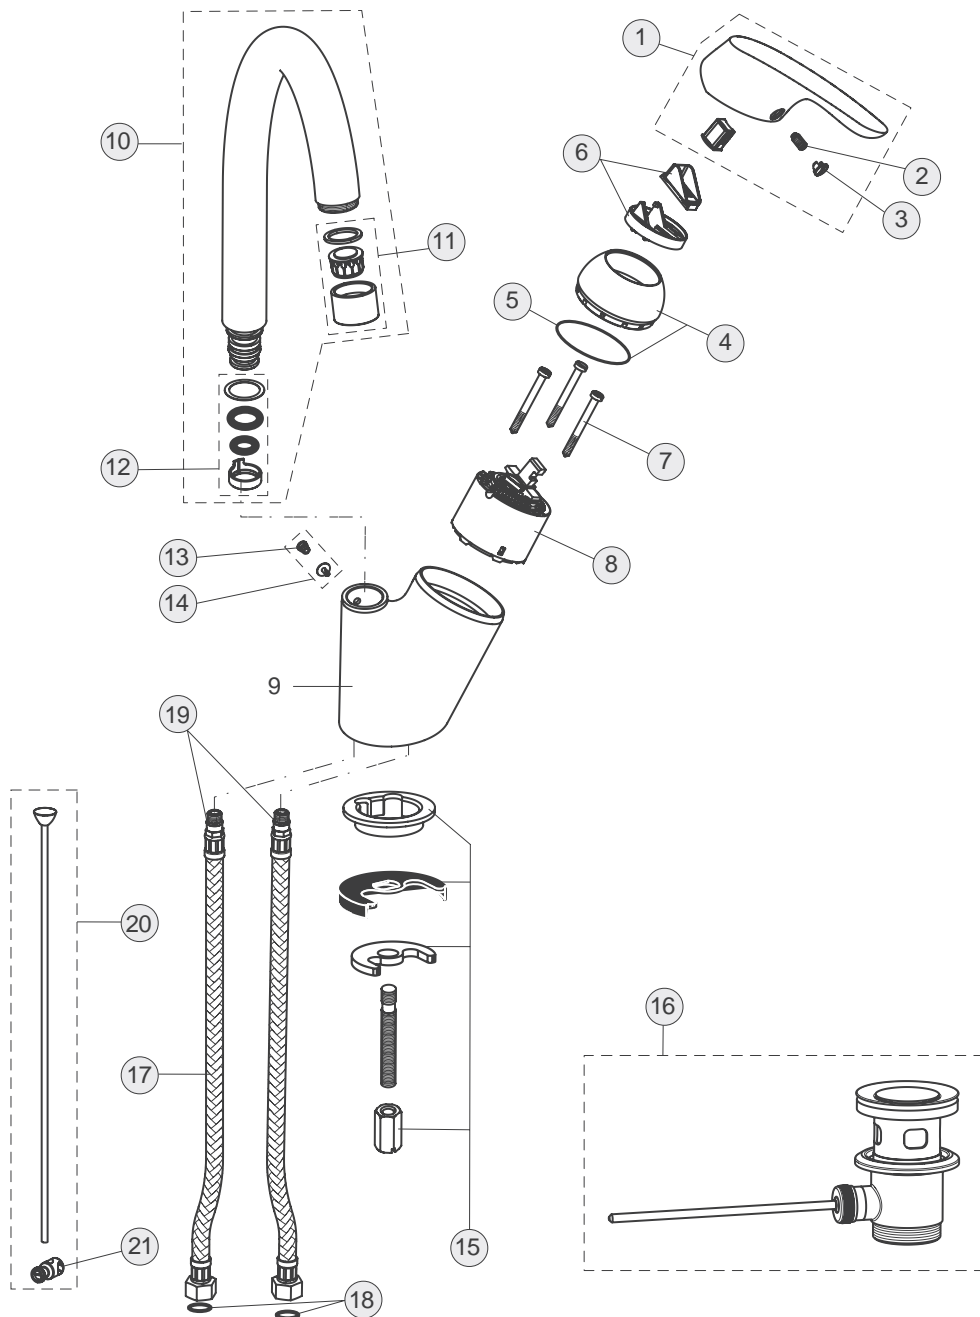

Pos.	Bezeichnung	Ersatzteil- Bestell-Nummer	Liefermenge
1	Griffhebel mit Logo	B960738AA	1 St.
2	Gewindestift M5x10 SW2,5	A963309NU	1 St.
3	Griffstopfen Rot/Blau	A963054NU	1 St.
4	Abdeckkappe mit O-Ring	B960229AA	1 St.
5	Zylinderschraube M4x39	A963176NU	3 St.
6	Kartusche Ø47 mm	A960500NU	1 St.
7	Durchflussbegrenzer	A962634NU	1 St.
8	Zylinderschraube M4x10		
9	Adapter		
10	Gewindestift M5x8		
11	Strahlregler M24x1 komplett	A960935AA	1 St.
12	Armaturenkörper		
13	Gleitring 27,3x31,7x3 (in Pos. 16 enthalten)		
14	O-Ring Ø26,64x2,62 (in Pos. 16 enthalten)		
15	Gleitring 34,6x38,9x3		
16	Dichtset Auslauf	B960231NU	1 St.
17	O-Ring Ø7x2	B960230NU	3 St.
18	Einsatzstück M10x1		
19	Gleitrosette	B960407AA	1 St.
20	Fenstersockel	B960234AA	1 St.
21	Flexibler Anschlussschlauch F3/8 M10x1 6x10 L700	B960233NU	1 St.
22	Flexibler Anschlussschlauch F3/8 M10x1 8x12 L850	B960235NU	1 St.
23	Kunststoffeinsatz		
24	O-Ring Ø44x2	A961338NU	2 St.

XX

Pos.	Bezeichnung	Ersatzteil- Bestell-Nummer	Liefermenge
1	Griffhebel mit Logo	B960705AA	1 St.
2	Gewindestift M5x10 SW2,5	A963309NU	1 St.
3	Verschlusskappe Rot/Blau	A963054NU	1 St.
4	Rosette komplett	B960276AA	1 St.
5	O-Ring Ø40x1	B960277NU	1 St.
6	Volumenanschlag komplett	A860700NU	1 St.
7	Zylinderschraube M4x39	A963176NU	3 St.
8	Kartusche Ø47 mm	A960500NU	1 St.
9	Armaturenkörper		
10	Rohrauslauf R190 mm komplett	B960293AA	1 St.
11	Luftsprudler M22x1 -A- für Rohrauslauf	B960294AA	1 St.
12	Dichtungsset	B960295NU	1 St.
13	Schraube M5x5,5	A960058NU	1 St.
14	Gewindestift und Abdeckkappe	B960297AA	1 St.
15	Verbindungsset	B964894NU	1 St.
16	Ab- und Überlaufgarnitur	A962991AA	1 St.
17	Flexibler Schlauch F3/8 M10x1C 8x12 L400	A963305AA	1 St.
18	Dichtungsring für Pos. 17	A963307NU	2 St.
19	O-Ring Ø7,65x1,78	B960341NU	2 St.
20	Zugstange komplett	B964885AA	1 St.
21	Klemmstück	A963404NU	1 St.