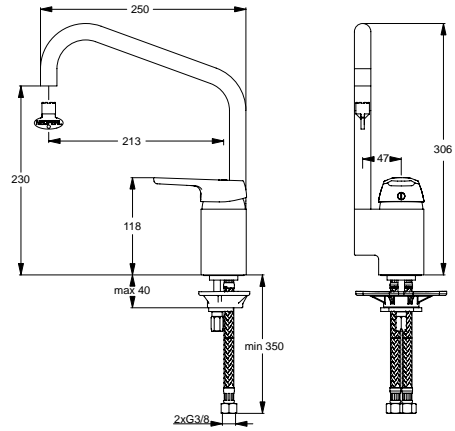

Baujahr:

Oberflächen

AA Chrom

Produkt

Küchenarmatur mit hohen eckigen Auslauf

Artikel-Nr.

B9576AA

Durchfluss bei 3 bar