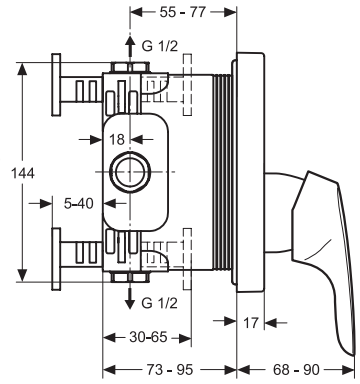

Baujahr: ab August 2009