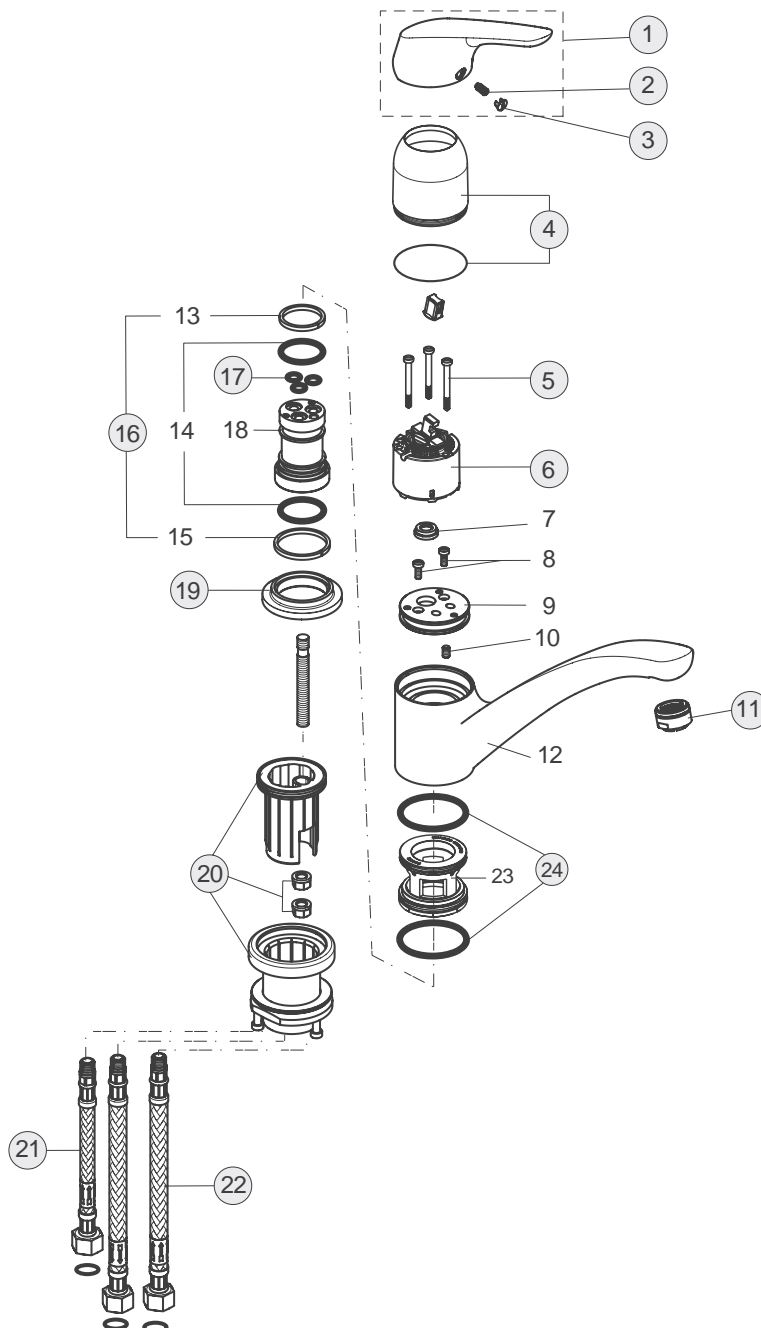

Pos.	Bezeichnung	Ersatzteil- Bestell-Nummer	Liefermenge
1	Griffhebel mit Logo	B960738AA	1 St.
2	Gewindestift M5x10 SW2,5	A963309NU	1 St.
3	Griffstopfen Rot/Blau	A963054NU	1 St.
4	Abdeckkappe mit O-Ring	B960229AA	1 St.
4 a	O-Ring Ø40x1	B960277NU	1 St.
5	Zylinderschraube M4x39	A963176NU	3 St.
6	Volumenanschlag	A960080NU	1 St.
7	Kartusche Ø47 mm	A960500NU	1 St.
8	Zylinderschraube M4x10		
9	Adapter		
10	Schraube M5x8		
11	Neoperl-Cascade komplett	A960932AA	1 St.
12	Armaturenkörper		
13	Gleitring 27,3x31,7x3		
14	O-Ring Ø26,64x2,62		
15	Gleitring 34,6x38,9x3		
16	Dichtset Auslauf	B960231NU	1 St.
17	O-Ring Ø7x2	B960230NU	3 St.
18	Einsatzstück M10x1		
19	Gleitrosette	B960407AA	1 St.
20	Fenstersockel	B960234AA	1 St.
21	Flexibler Anschlussschlauch F3/8 M10x1 6x10 L700	B960233NU	1 St.
22	Dichtungsring für Pos. 21	A963307NU	2 St.
23	O-Ring Ø7,65x1,78	A960341NU	2 St.
24	Kunststoffeinsatz		
25	O-Ring Ø44x2	A961338NU	2 St.

Pos.	Bezeichnung	Ersatzteil- Bestell-Nummer	Liefermenge
1	Griffhebel mit Logo	B960738AA	1 St.
2	Gewindestift M5x10 SW2,5	A963309NU	1 St.
3	Griffstopfen Rot/Blau	A963054NU	1 St.
4	Abdeckkappe mit O-Ring	B960229AA	1 St.
5	Zylinderschraube M4x39	A963176NU	3 St.
6	Kartusche Ø47 mm	A960500NU	1 St.
7	Durchflussbegrenzer	A962634NU	1 St.
8	Zylinderschraube M4x10		
9	Adapter		
10	Gewindestift M5x8		
11	Strahlregler M24x1 komplett	A960935AA	1 St.
12	Armaturenkörper		
13	Gleitring 27,3x31,7x3 (in Pos. 16 enthalten)		
14	O-Ring Ø26,64x2,62 (in Pos. 16 enthalten)		
15	Gleitring 34,6x38,9x3		
16	Dichtset Auslauf	B960231NU	1 St.
17	O-Ring Ø7x2	B960230NU	3 St.
18	Einsatzstück M10x1		
19	Gleitrosette	B960407AA	1 St.
20	Fenstersockel	B960234AA	1 St.
21	Flexibler Anschlussschlauch F3/8 M10x1 6x10 L700	B960233NU	1 St.
22	Flexibler Anschlussschlauch F3/8 M10x1 8x12 L850	B960235NU	1 St.
23	Kunststoffeinsatz		
24	O-Ring Ø44x2	A961338NU	2 St.