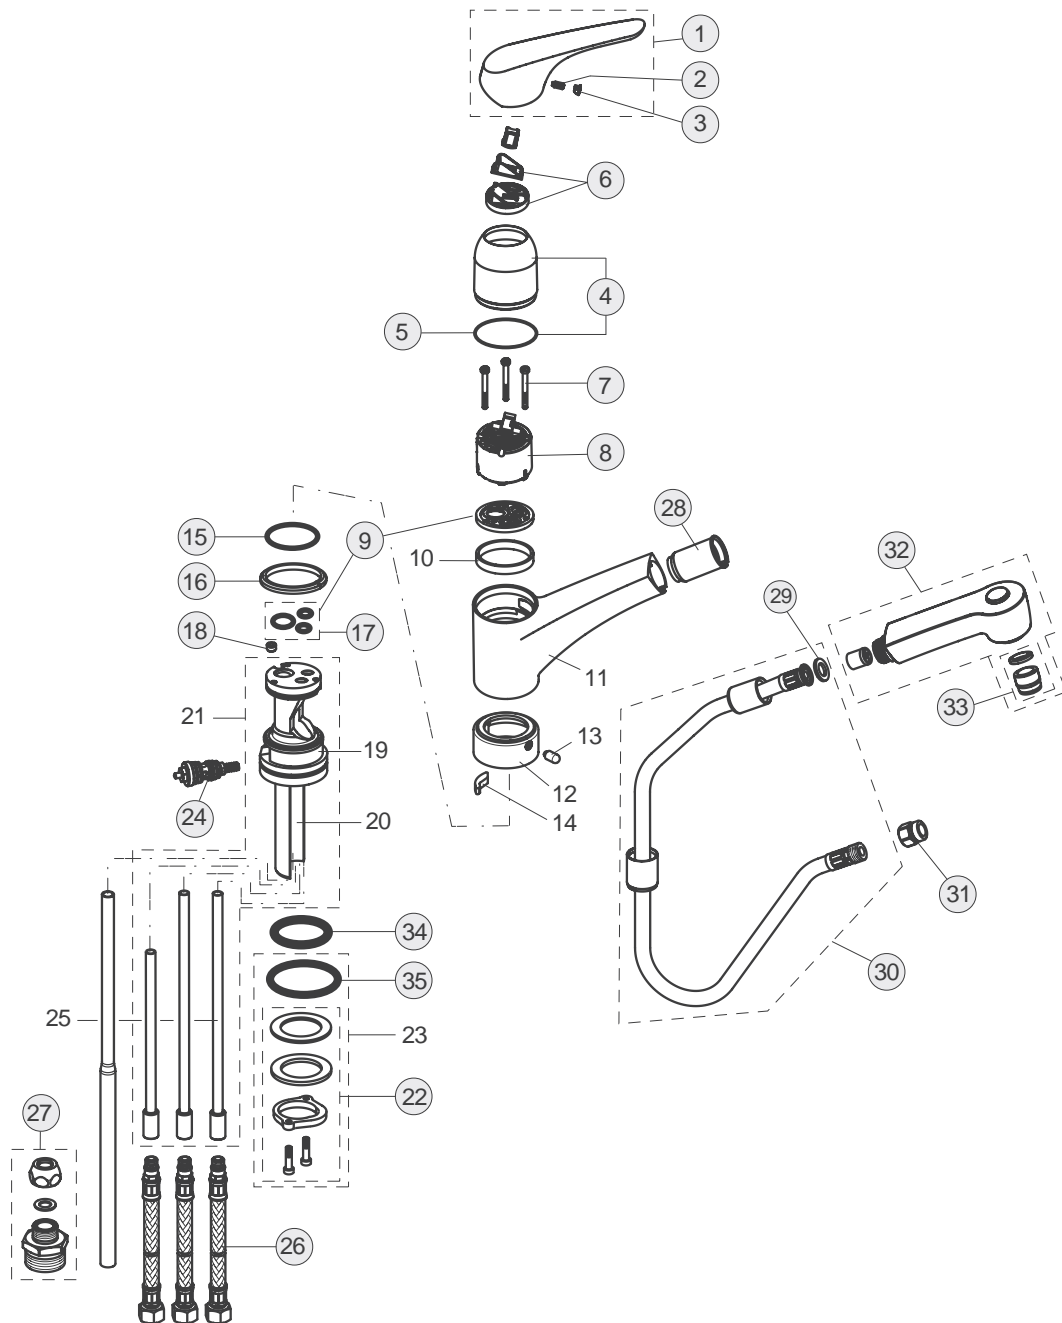

Durchfluss bei 3 bar