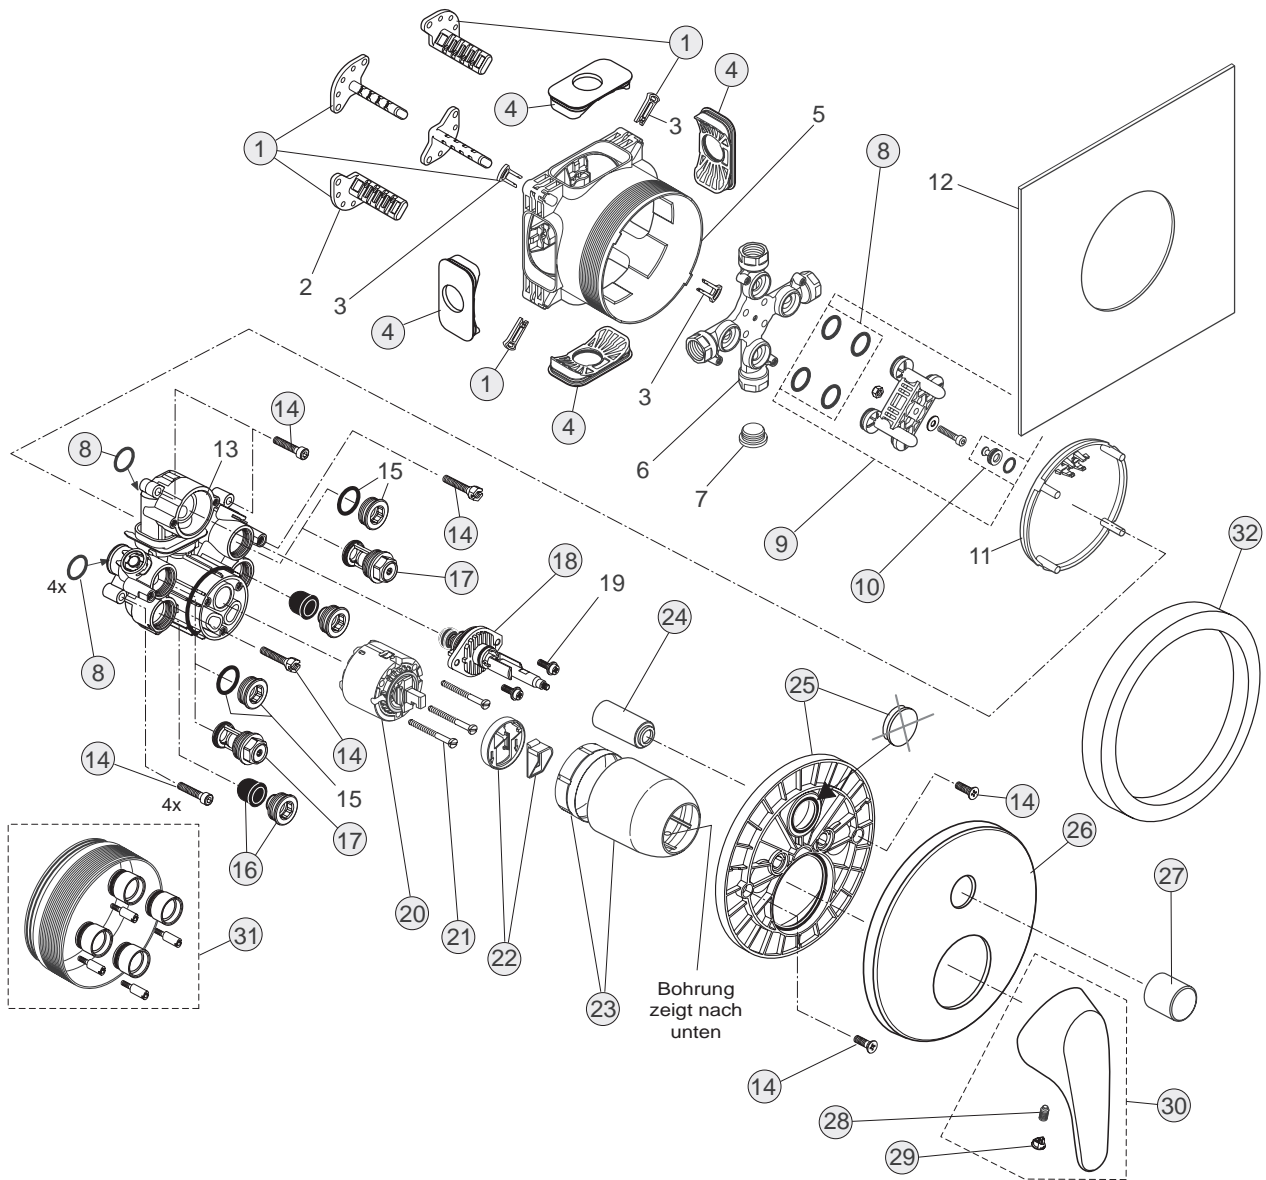

XX

Pos.	Bezeichnung	Ersatzteil- Bestell-Nummer	Liefermenge
1	Versteller für Einbautiefe mit Riegel	A963131NU	1 Set
2	Höhen Versteller		
3	Riegel (in Pos. 1 beinhaltet)		
4	Seitendichtung	A963132NU	1 Set
5	UP-Box		
6	Kreuz		
7	Stopfen G1/2		
8	O-Ring Ø17x2,5	A963143NU	1 St.
9	Spüleinsatz komplett mit O-Ringen und Scheiben	A963146NU	1 Set
10	Absperrstopfen komplett	A963147NU	1 St.
11	Deckel für UP-Box		
12	Vlies für UP-Box		
13	Armaturenkörper		
14	Schraubenset komplett	A960890NU	1 Set
15	Stopfen mit O-Ring		
16	Geräuschkämpfer komplett	A960891NU	1 St.
17	Absperrventil komplett	A960706NU	2 St.
18	Umschaltung UP komplett	A963443NU	1 St.
19	Schraube M4x12		
20	Kartusche Ø47 mm mit Pos. 22	A960500NU	1 St.
21	Zylinderschraube M4x41,7	A963335NU	3 St.
22	Volumenanschlag komplett	A860700NU	1 Set
23	Abdeckkappe für Kartusche	A960893AA	1 St.
24	Abdeckkappe für Umschaltung	A960894AA	1 St.
25	Rosettenhalter komplett	A960895NU	1 Set
26	Rosette Ø157 rund	A962392AA	1 St.
27	Zugknopf M4	A960562AA	1 St.
28	Gewindestift M5x10 SW2,5 DIN915	A963309NU	1 St.
29	Verschlusskappe Rot/Blau	A963054NU	1 St.
30	Griffhebel mit Logo	B960705AA	1 St.
31	Verlängerungsset 20 mm	A960704NU	1 Set
	Verlängerungsset 40 mm	A962476NU	1 Set
32	Stopfen mit O-Ring	A962464AA	1 St.