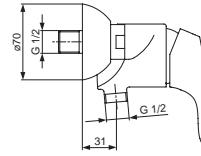

Baujahr: ab September 2003