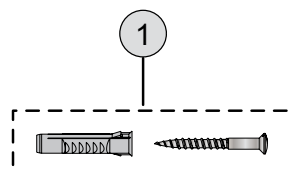

B x T x H mm

164 x 123 x 26

205 x 144 x 26