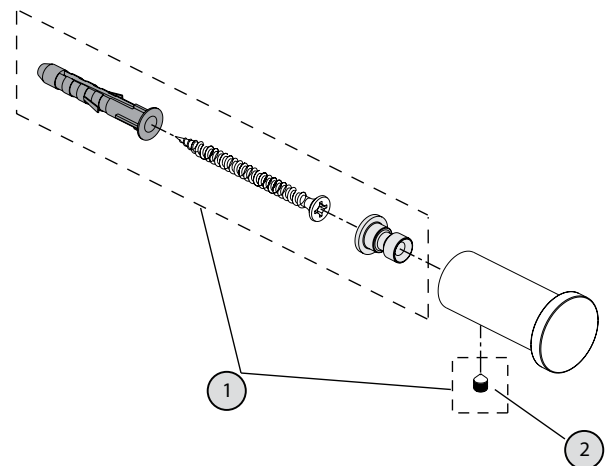

CONNECT

Produkt

Handtuchhaken

Artikel-Nr.

N1380..

B x T x H mm

24 x 45 x 24

Neue Version

Alte Version