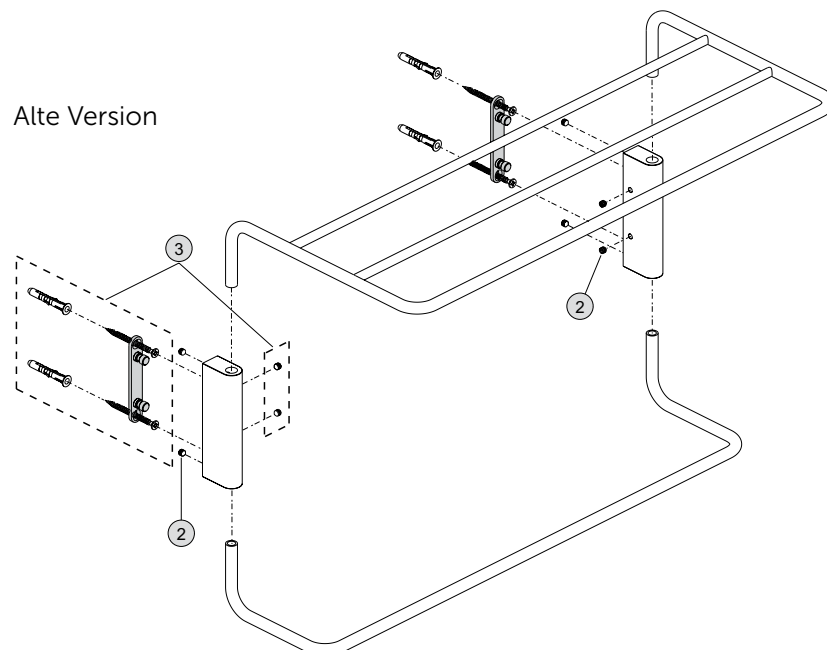

Alte Version