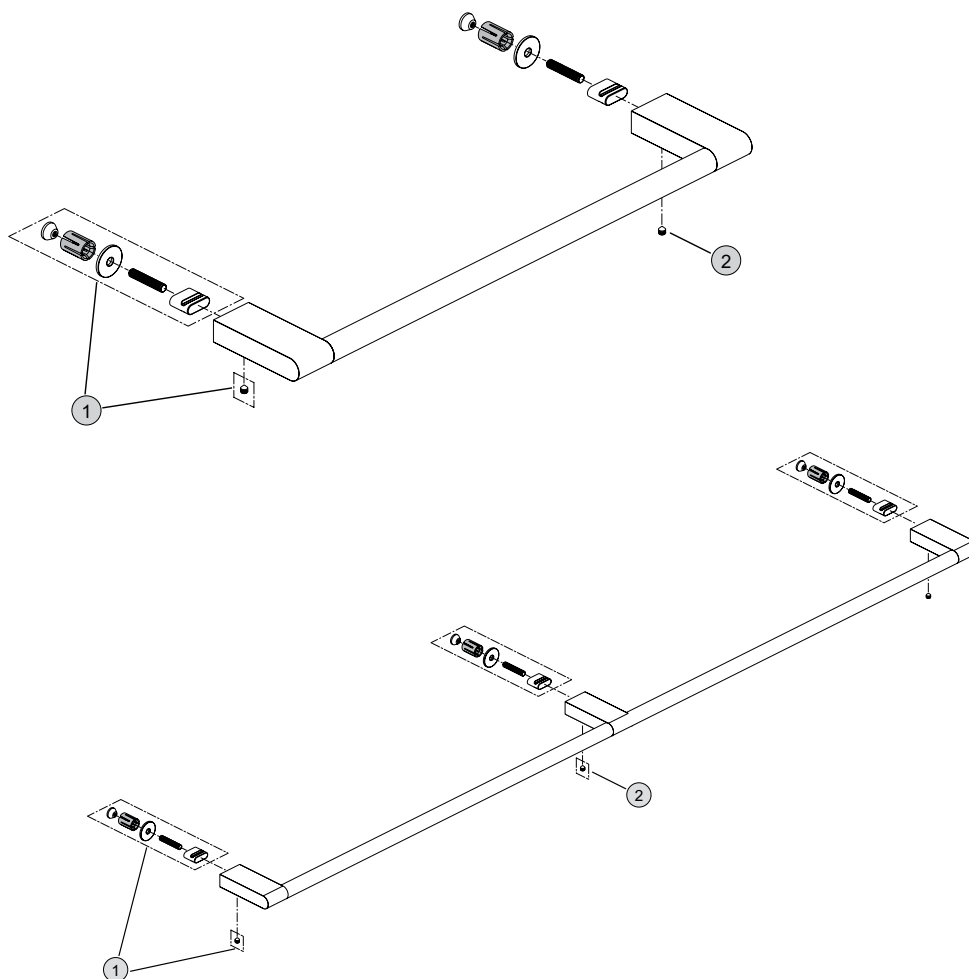

Produkt

Produkt	Artikel-Nr.	B x T x H mm
Handtuchhalter 1250 mm	E6985..	1248 x 85 x 18
Handtuchhalter 950 mm	E6984..	949 x 85 x 18
Handtuchhalter 800 mm	E6983..	798 x 85 x 18
Handtuchhalter 650 mm	E6982..	648 x 85 x 18
Handtuchhalter 450 mm	E6981..	450 x 85 x 18