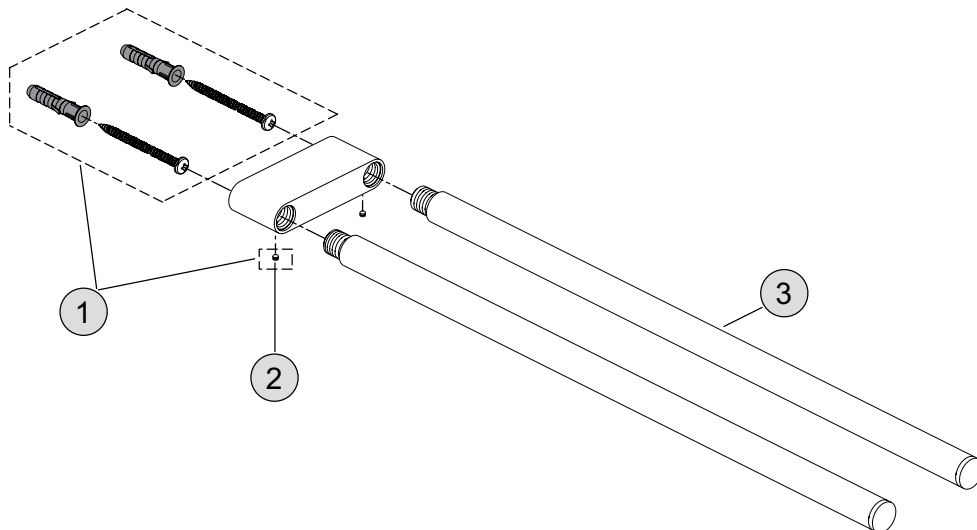

CONNECT

Produkt

Doppelte Handtuchstange

Artikel-Nr.

A9181..

B x T x H mm

85 x 445 x 38

CONNECT

Produkt	Artikel-Nr.	B x T x H mm
Doppelte Handtuchstange	A9181..	85 x 445 x 38

Pos.	Bezeichnung	Bestell-Nummer	Menge
1	Befestigungssatz	H961977NU	1
2	Schraube M3 x 3 mm DIN914	H961978NU	1
3	Stange, 1 Stück	H961979AA	1