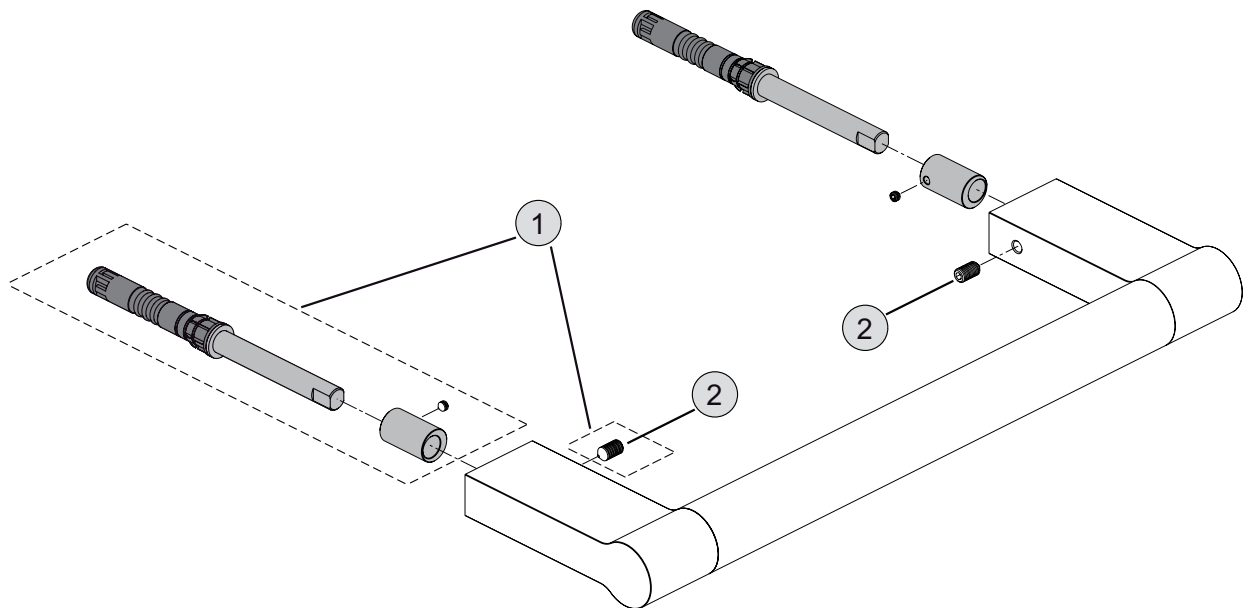

Produkt
Wannengriff

Artikel-Nr.
A9159..

B x T x H mm
350 x 95 x 30