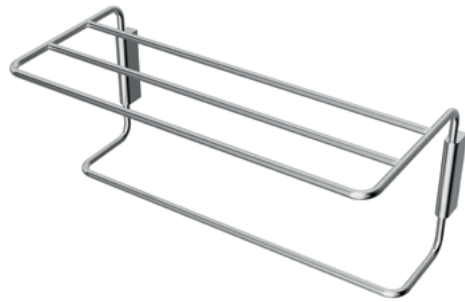

CONNECT

Produkt

Badetuchablage

Artikel-Nr.

A9161..

B x T x H mm

518 x 251 x 221

Neue Version

Alte Version