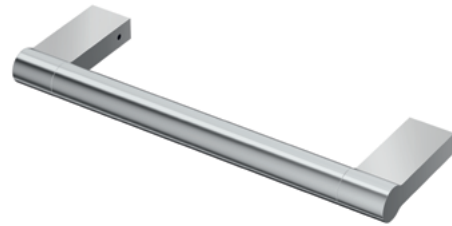

CONNECT

Produkt	Artikel-Nr.	B x T x H mm
Wannengriff	A9159..	350 x 95 x 30

Pos.	Bezeichnung	Bestell-Nummer	Menge
1	Befestigungssatz	H961976NU	1
2	Gewindestift M6 x 12 mm	H961395NU	1