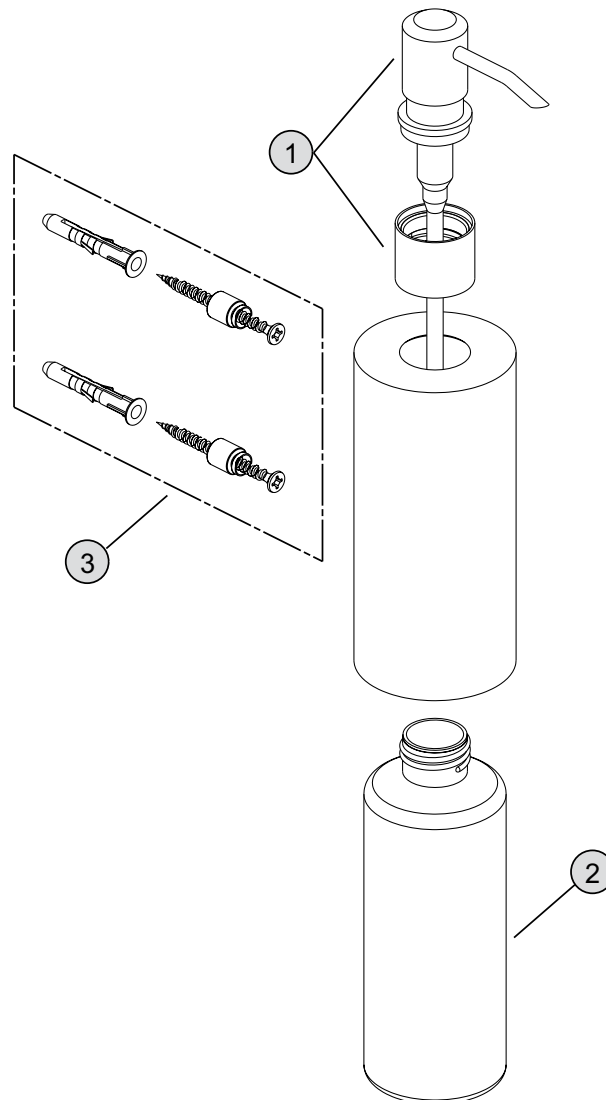

CONNECT

Produkt

Lotionspender

Artikel-Nr.

A9154..

B x T x H mm

57 x 94 x 185

CONNECT

Produkt	Artikel-Nr.	B x T x H mm
Lotionspender	A9154..	57 x 94 x 185

Pos.	Bezeichnung	Bestell-Nummer	Menge
1	Pumpe für Lotionspender	H960711AA	1
2	Füllbehälter	H960801NU	1
3	Befestigungssatz	H961935AA	1