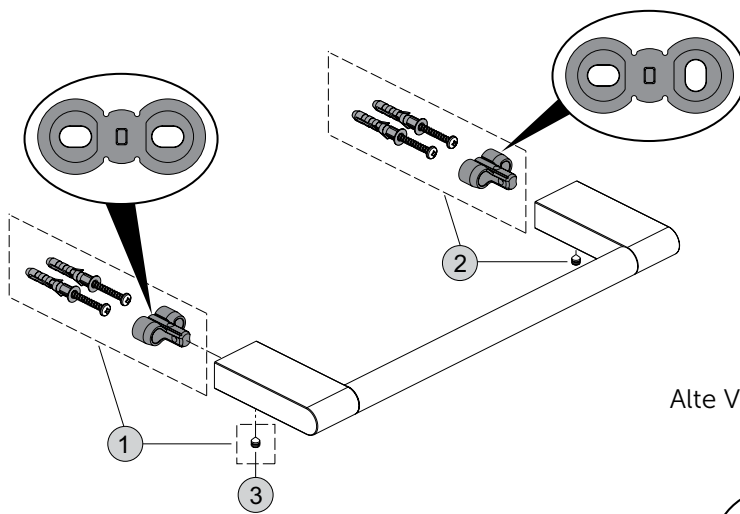

# CONNECT

Produkt	Artikel-Nr.	B x T x H mm
Bürstengarnitur (wandhängend)	N1396..	81 x 112,5 x 403

Pos.	Bezeichnung	Bestell-Nummer	Menge
1	Befestigungssatz Neue Version	H961943NU	1
2	Schraube M5 x 6 mm	H961493NU	1
3	Kunststoffboden für Bürstengarnitur, weiss	H961944NU	1
4	Kunststoffbehälter für Bürstengarnitur, weiss	H961945NU	1
5	Ersatzbürstenkopf, weiss	H961946NU	1
6	Bürste mit Stiel	H961947NU	1
7	Befestigungssatz Alte Version	H961936NU	1

# CONNECT

Produkt	Artikel-Nr.	B x T x H mm
Handtuchhalter 600 mm	N1387..	600 x 85 x 18
Handtuchhalter 450 mm	N1386..	450 x 85 x 18
Handtuchhalter 300 mm	N1385..	300 x 85 x 18

Neue Version

Alte Version