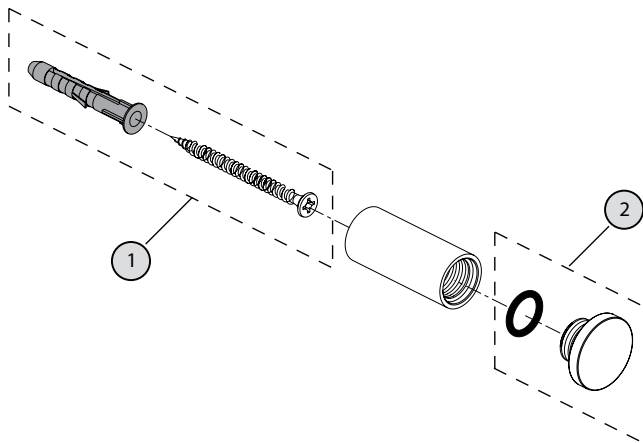

# CONNECT

Produkt	Artikel-Nr.	B x T x H mm
Handtuchring (schwenkbar)	N1384..	160 x 35 x 164
Handtuchring eckig (schwenkbar)	A9101..	169 x 35 x 164

Pos.	Bezeichnung	Bestell-Nummer	Menge
1	Befestigungssatz	H961943NU	1
2	Schraube M5x6mm	H961493NU	1

# CONNECT

**Produkt**

Handtuchhaken

**Artikel-Nr.**

N1380..

**B x T x H mm**

24 x 45 x 24

Neue Version