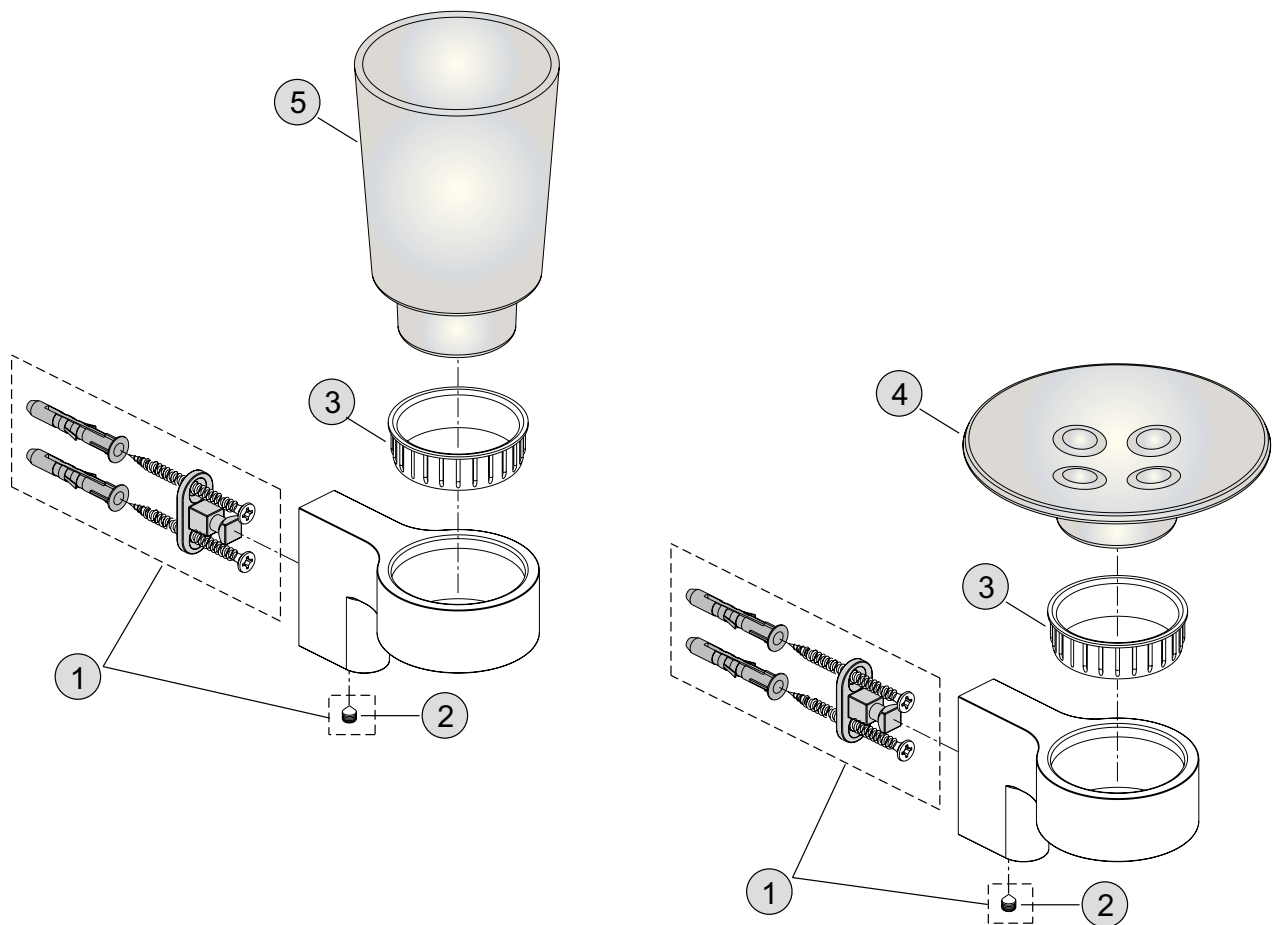

# CONNECT

Produkt	Artikel-Nr.	B x T x H mm
Zahnbecher	A9156..	75 x 110 x 147
Seifenschale	A9155..	110 x 126 x 69

# CONNECT

Produkt	Artikel-Nr.	B x T x H mm
Zahnbecher	A9156..	75 x 110 x 147
Seifenschale	A9155..	110 x 126 x 69

Pos.	Bezeichnung	Bestell-Nummer	Menge
1	Befestigungssatz Rundloch	H961934NU	1
2	Schraube M5 x 6 mm	H961493NU	1
3	Schutzring	H961948NU	1
4	Seifenschale Glas	H961949NU	1
5	Becher Glas	H961950NU	1