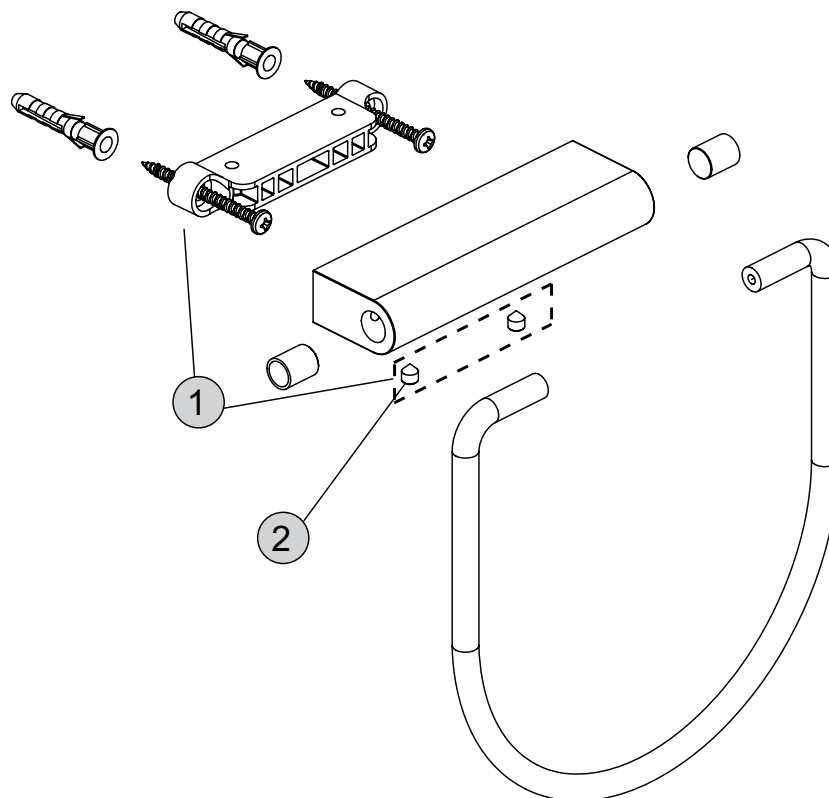

# CONNECT

Produkt	Artikel-Nr.	B x T x H mm
Seifenkorb	A9158..	164 x 123 x 26
Eck-Seifenkorb	A9157..	205 x 144 x 26

Pos.	Bezeichnung	Bestell-Nummer	Menge
1	Schraubenset	H961941NU	1

# CONNECT

Produkt	Artikel-Nr.	B x T x H mm
Handtuchring (schwenkbar)	N1384..	160 x 35 x 164
Handtuchring eckig (schwenkbar)	A9101..	169 x 35 x 164