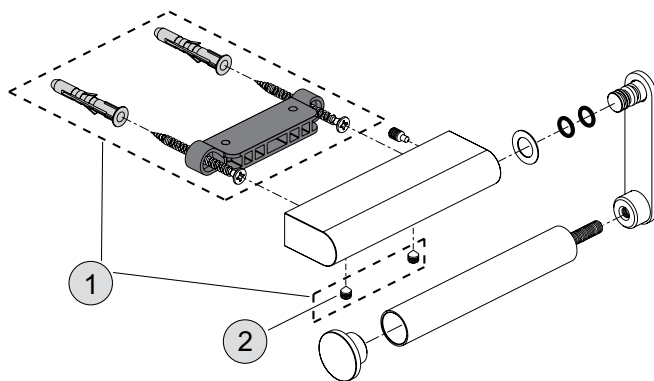

Produkt

Produkt	Artikel-Nr.	B x T x H mm
Papierrollenhalter mit Deckel	N1382..	119 x 39,4 x 110,5
Papierrollenhalter ohne Deckel	N1381..	119 x 34,5 x 85

Neue Version