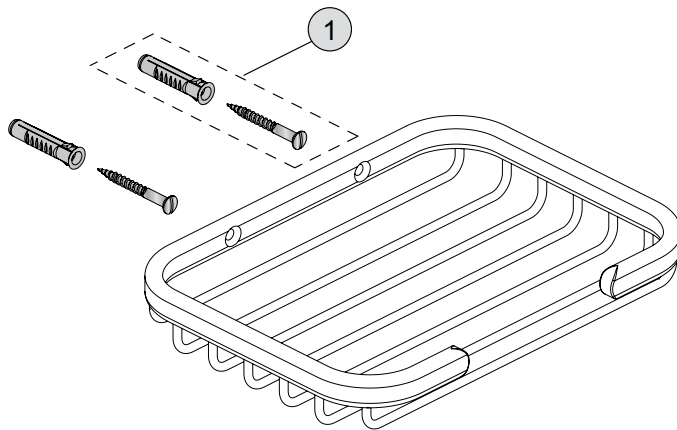

B x T x H mm

164 x 123 x 26

205 x 144 x 26