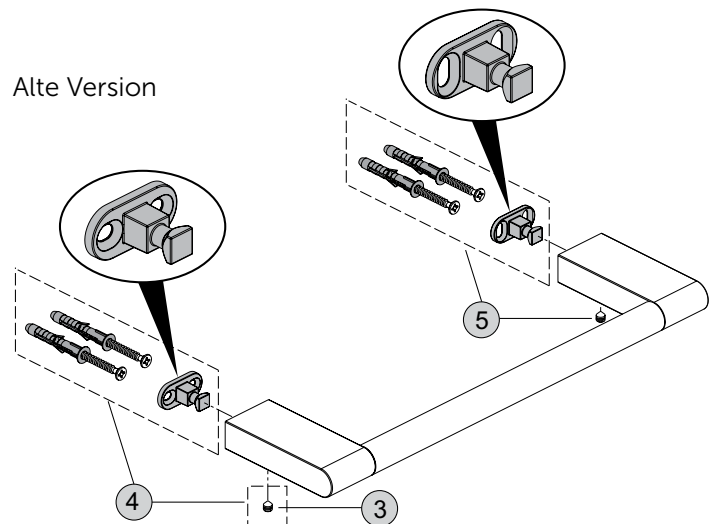

# CONNECT

Produkt	Artikel-Nr.	B x T x H mm
Bürstengarnitur (wandhängend)	N1396..	81 x 112,5 x 403

Pos.	Bezeichnung	Bestell-Nummer	Menge
1	Befestigungssatz Neue Version	H961943NU	1
2	Schraube M5 x 6 mm	H961493NU	1
3	Kunststoffboden für Bürstengarnitur, weiss	H961944NU	1
4	Kunststoffbehälter für Bürstengarnitur, weiss	H961945NU	1
5	Ersatzbürstenkopf, weiss	H961946NU	1
6	Bürste mit Stiel	H961947NU	1
7	Befestigungssatz Alte Version	H961936NU	1

# CONNECT

Produkt	Artikel-Nr.	B x T x H mm
Handtuchhalter 600 mm	N1387..	600 x 85 x 18
Handtuchhalter 450 mm	N1386..	450 x 85 x 18
Handtuchhalter 300 mm	N1385..	300 x 85 x 18

Neue Version

Alte Version

# CONNECT

Produkt	Artikel-Nr.	B x T x H mm
Handtuchhalter 600 mm	N1387..	600 x 85 x 18
Handtuchhalter 450 mm	N1386..	450 x 85 x 18
Handtuchhalter 300 mm	N1385..	300 x 85 x 18

Pos.	Bezeichnung	Bestell-Nummer	Menge
1	Befestigungssatz Langloch	H961128NU	1
2	Befestigungssatz Langloch 2 Richtungen	H961129NU	1
3	Schraube M5 x 6 mm	H961493NU	1
4	Befestigungssatz Rundloch	H961934NU	1
5	Befestigungssatz Langloch	H961933NU	1