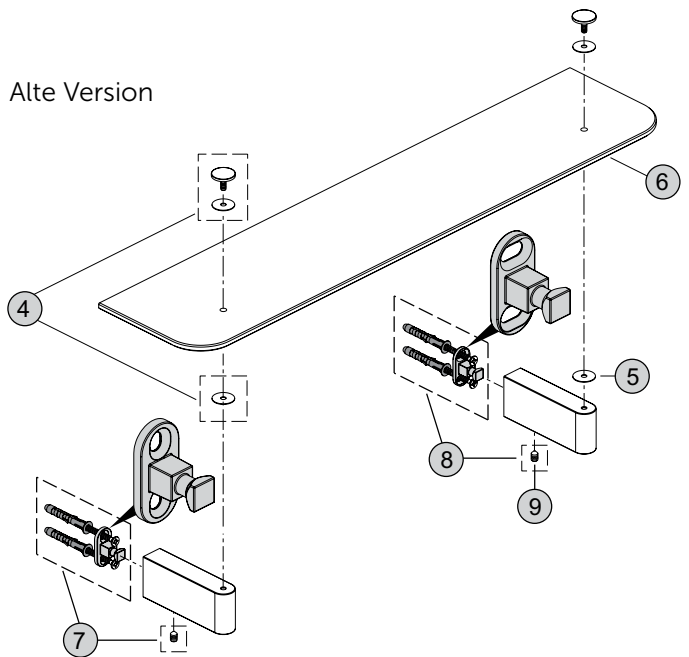

# CONNECT

Produkt	Artikel-Nr.	B x T x H mm
Handtuchhalter 600 mm	N1387..	600 x 85 x 18
Handtuchhalter 450 mm	N1386..	450 x 85 x 18
Handtuchhalter 300 mm	N1385..	300 x 85 x 18

Pos.	Bezeichnung	Bestell-Nummer	Menge
1	Befestigungssatz Langloch	H961128NU	1
2	Befestigungssatz Langloch 2 Richtungen	H961129NU	1
3	Schraube M5 x 6 mm	H961493NU	1
4	Befestigungssatz Rundloch	H961934NU	1
5	Befestigungssatz Langloch	H961933NU	1

# CONNECT

Produkt	Artikel-Nr.	B x T x H mm
Glasablage 600 mm	N1394..	600 x 110 x 40.5
Glasablage 550 mm	N1393..	550 x 110 x 40.5
Glasablage 500 mm	N1392..	500 x 110 x 40.5
Glasablage 400 mm	N1391..	400 x 110 x 40.5