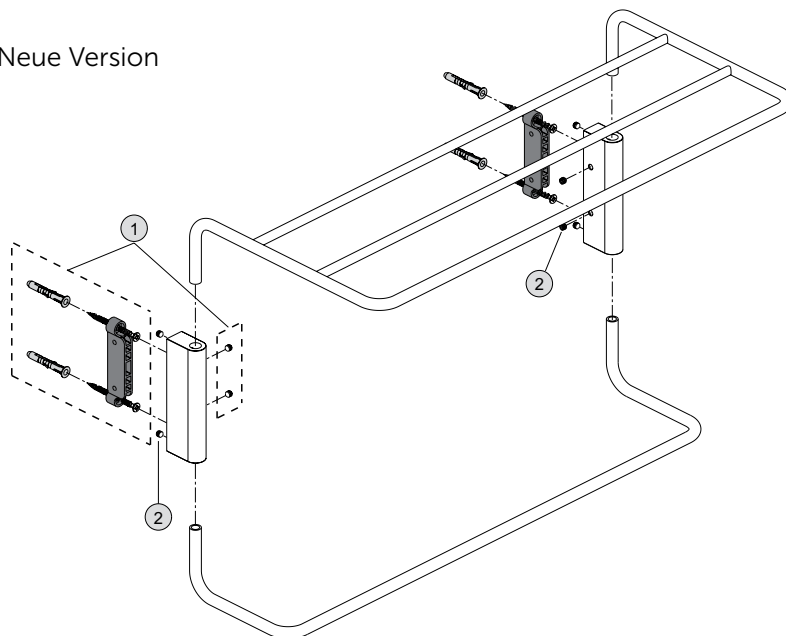

B x T x H mm

518 x 251 x 221

Neue Version