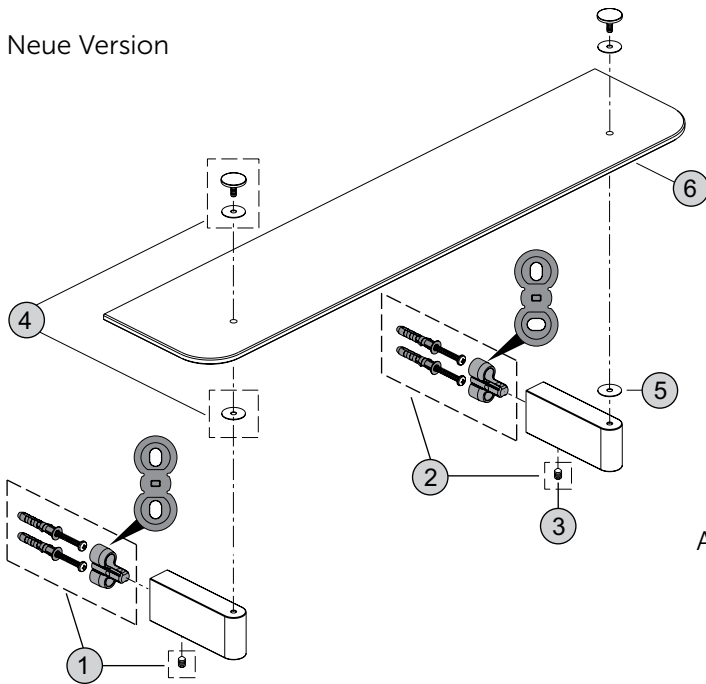

Produkt	Artikel-Nr.	B x T x H mm
Glasablage 600 mm	N1394..	600 x 110 x 40.5
Glasablage 550 mm	N1393..	550 x 110 x 40.5
Glasablage 500 mm	N1392..	500 x 110 x 40.5
Glasablage 400 mm	N1391..	400 x 110 x 40.5

Neue Version

Alte Version