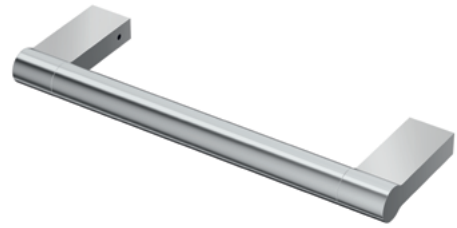

CONNECT

Produkt
Wannengriff

Artikel-Nr.
A9159..

B x T x H mm
350 x 95 x 30