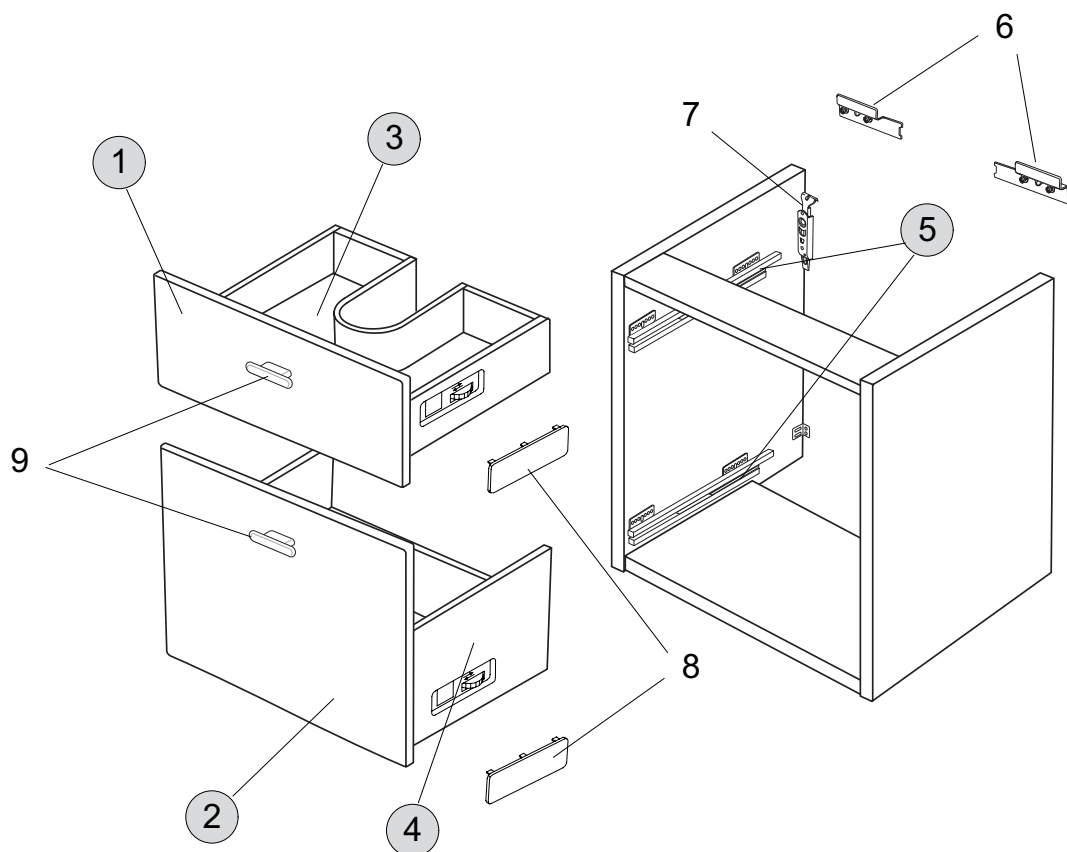

CONNECT

Sie werden nicht glauben, wie viel Stauraum ein Connect Bad bieten kann. Kombinieren Sie verschiedene Hochschränke, Seitenschränke sowie Waschtischunterschranke und stellen Sie sich Ihr persönliches Wohlfühlambiente zusammen.

CONNECT

Produkt

Produkt	Artikel-Nr.	B x T x H mm
Waschtisch-Unterschrank Cube 650 mm (für Waschtisch Cube 700 mm)	E6600..	650 x 420 x 525
Waschtisch-Unterschrank Cube 600 mm (für Waschtisch Cube 650 mm)	E6601..	600 x 420 x 525
Waschtisch-Unterschrank Cube 550 mm (für Waschtisch Cube 600 mm)	E6602..	550 x 420 x 525

CONNECT

Produkt	Artikel-Nr.	B x T x H mm
Waschtisch-Unterschrank Cube 650 mm (für Waschtisch Cube 700 mm)	E6600..	650 x 420 x 525
Waschtisch-Unterschrank Cube 600 mm (für Waschtisch Cube 650 mm)	E6601..	600 x 420 x 525
Waschtisch-Unterschrank Cube 550 mm (für Waschtisch Cube 600 mm)	E6602..	550 x 420 x 525