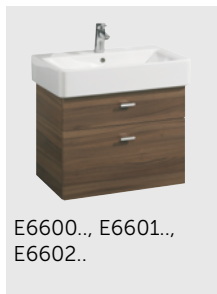

CONNECT

Produkt

Produkt	Artikel-Nr.	B x T x H mm
Waschtisch-Unterschrank Cube 650 mm (für Waschtisch Cube 700 mm)	E6600..	650 x 420 x 525
Waschtisch-Unterschrank Cube 600 mm (für Waschtisch Cube 650 mm)	E6601..	600 x 420 x 525
Waschtisch-Unterschrank Cube 550 mm (für Waschtisch Cube 600 mm)	E6602..	550 x 420 x 525