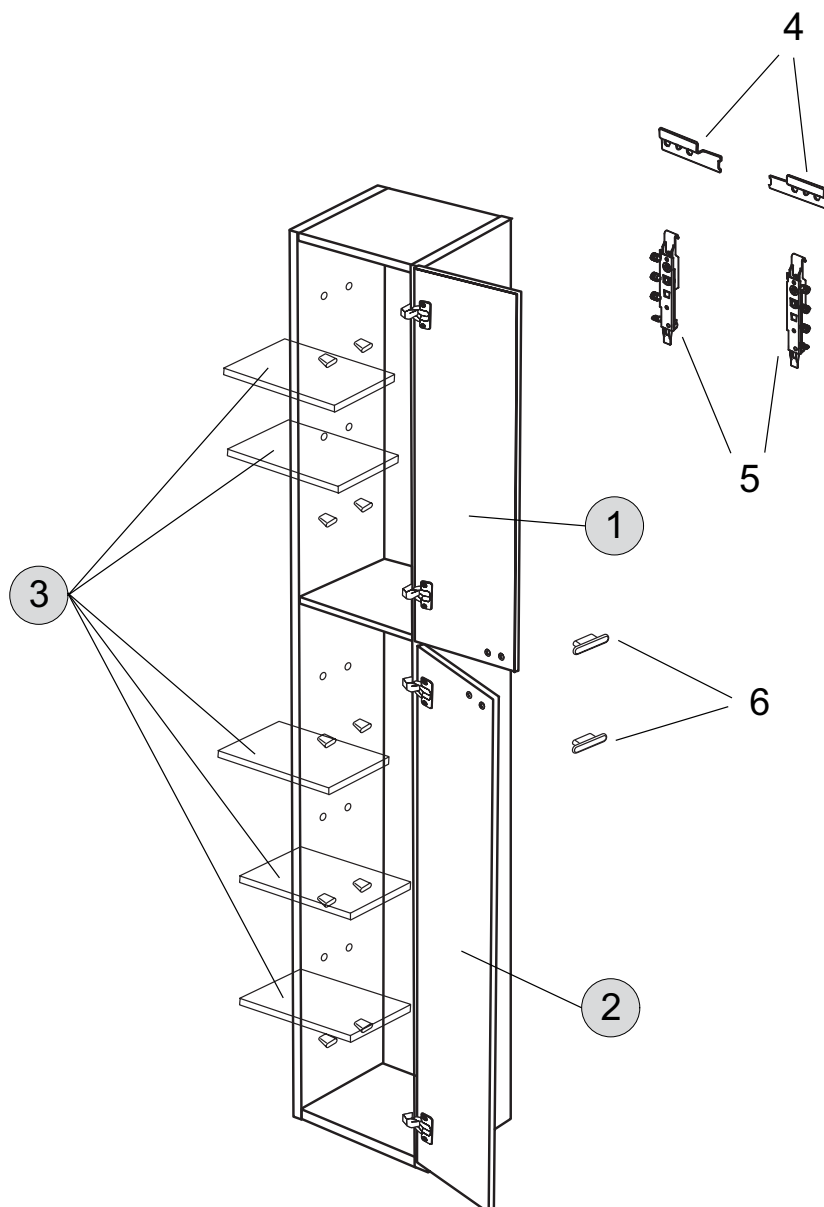

Produkt

Hochschrank 300 mm (Türanschlag rechts)
Hochschrank 300 mm (Türanschlag links)

Artikel-Nr.

E6611..
E6612..

B x T x H mm

300 x 300 x 1750
300 x 300 x 1750

CONNECT

Produkt	Artikel-Nr.	B x T x H mm
Hochschrank 300 mm (Türanschlag rechts)	E6611..	300 x 300 x 1750
Hochschrank 300 mm (Türanschlag links)	E6612..	300 x 300 x 1750