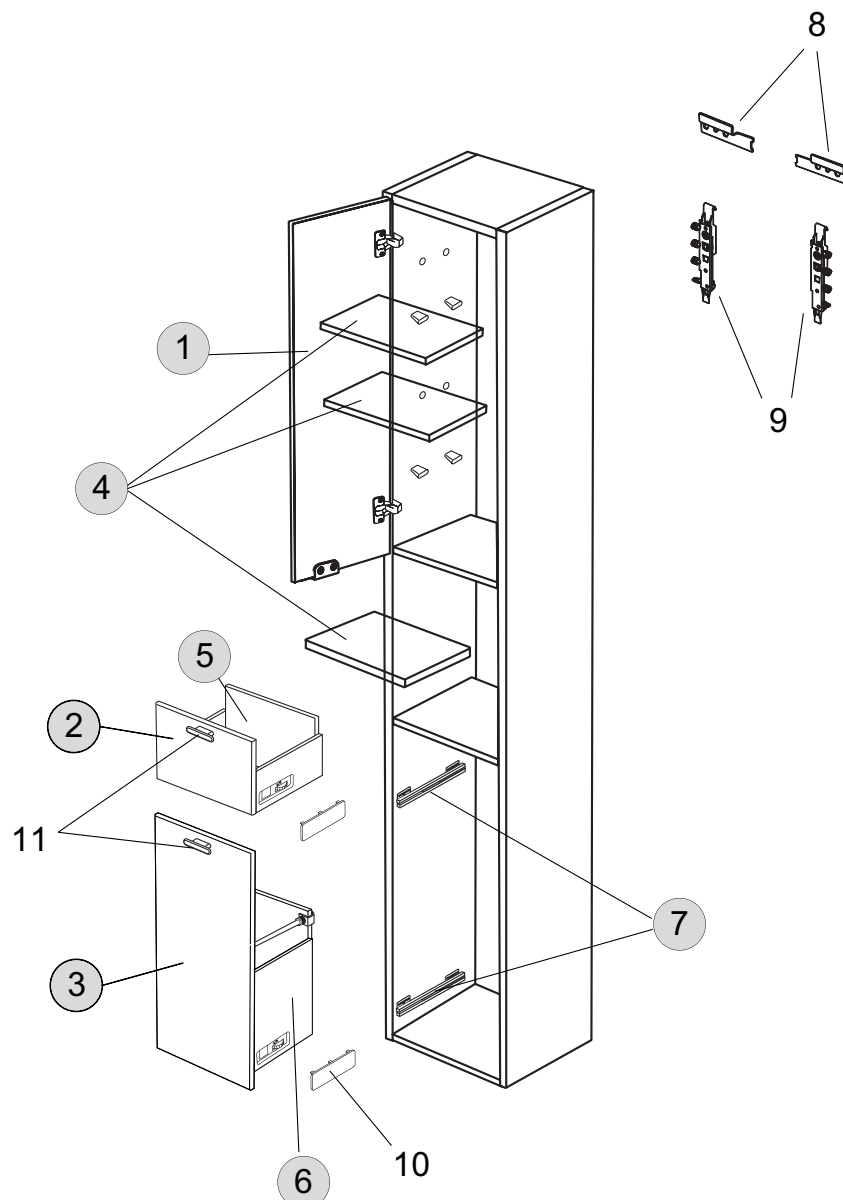

Produkt

Hochschrank offen 300 mm (Türanschlag rechts)
 Hochschrank offen 300 mm (Türanschlag links)

Artikel-Nr.

E6613..
 E6614..

B x T x H mm

300 x 300 x 1750
 300 x 300 x 1750

CONNECT

Produkt	Artikel-Nr.	B x T x H mm
Hochschrank offen 300 mm (Türanschlag rechts)	E6613..	300 x 300 x 1750
Hochschrank offen 300 mm (Türanschlag links)	E6614..	300 x 300 x 1750

Pos.	Bezeichnung	Bestell-Nummer	Menge
1	Tür 300 mm Anschlag rechts (für E6613..)	EF461..*	1 St.
1	Tür 300 mm Anschlag links (E6614..)	EV841..*	1 St.
2	Obere Front 300 mm für Schublade	EF464..*	1 St.
3	Untere Front 300 mm für Schublade	EF465..*	1 St.
3	Glaseinlegeboden 300 mm (für Möbeloberfläche KR)	EF51467	1 St.
3	Glaseinlegeboden 300 mm (für Möbeloberflächen DK, KS, SO, WG)	EF51567	1 St.
5	Obere Schublade 300 mm ohne Front (für Möbeloberflächen WG, SO)	EF516JG	1 St.
5	Obere Schublade 300 mm ohne Front (für Möbeloberflächen KS, DK)	EF516KP	1 St.
5	Obere Schublade 300 mm ohne Front (für Möbeloberfläche KR)	EF517JG	1 St.
6	Untere Schublade 300 mm ohne Front (für Möbeloberflächen WG, SO)	EF518JG	1 St.
6	Untere Schublade 300 mm ohne Front (für Möbeloberflächen KS, DK)	EF518KP	1 St.
6	Untere Schublade 300 mm ohne Front (für Möbeloberfläche KR)	EF519JG	1 St.
7	Auszugschienen HETTICH 270 mm	EF32067	1 Set
8	Wandbefestigungsset		
9	Winkelbefestigung		
10	Abdeckkappe		
11	Möbelgriff		