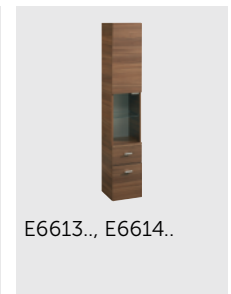

CONNECT

Produkt

Produkt	Artikel-Nr.	B x T x H mm
Waschtisch-Unterschrank Cube 650 mm (für Waschtisch Cube 700 mm)	E6600..	650 x 420 x 525
Waschtisch-Unterschrank Cube 600 mm (für Waschtisch Cube 650 mm)	E6601..	600 x 420 x 525
Waschtisch-Unterschrank Cube 550 mm (für Waschtisch Cube 600 mm)	E6602..	550 x 420 x 525