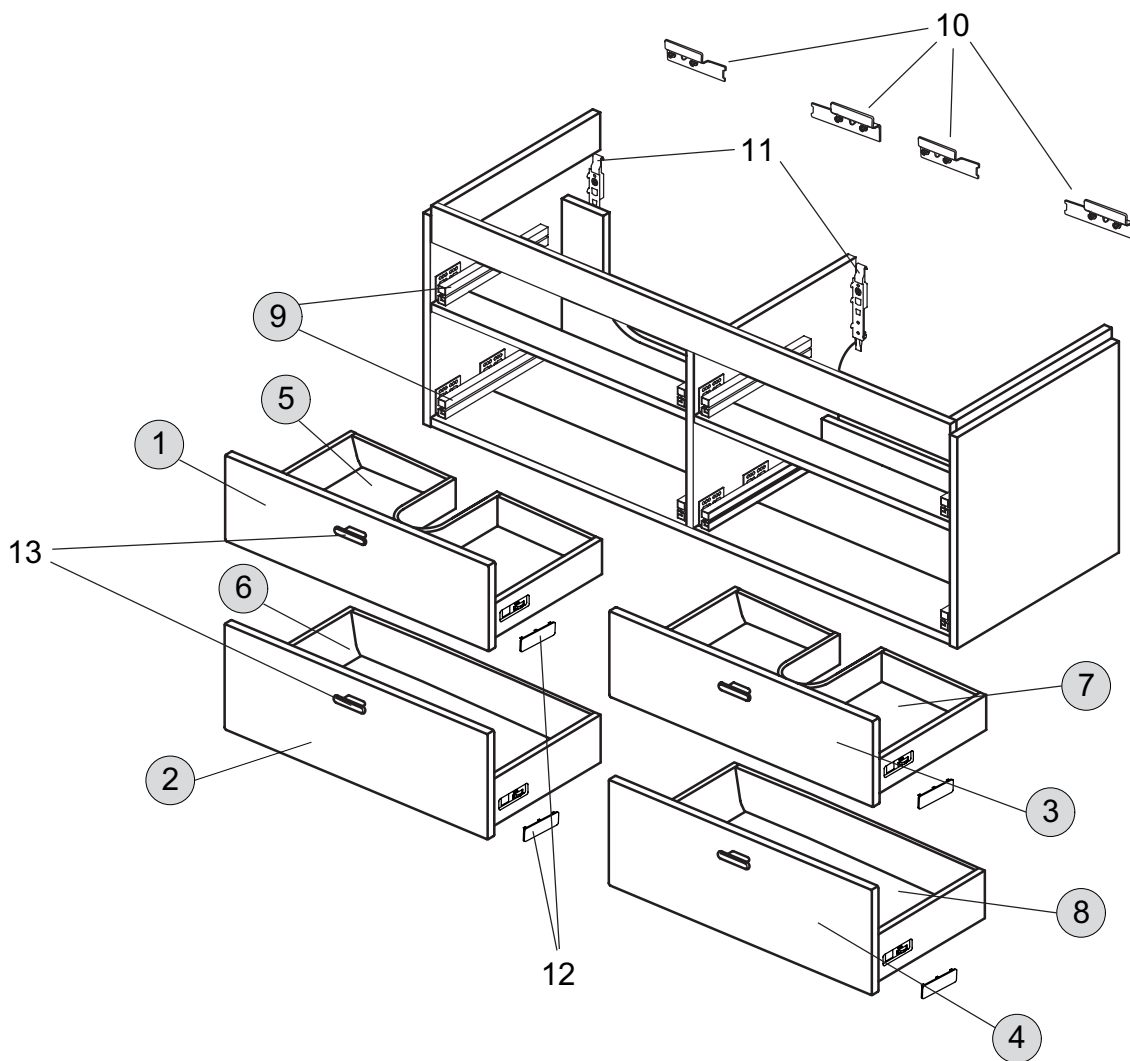

Produkt

Möbeldoppelwaschtisch-Unterschrank 1300 mm

Artikel-Nr.

E6527..

B x T x H mm

1284 x 483 x 451

CONNECT

Produkt	Artikel-Nr.	B x T x H mm
Möbeldoppelwaschtisch-Unterschrank 1300 mm	E6527..	1284 x 483 x 451

Pos.	Bezeichnung	Bestell-Nummer	Menge
1	Obere Front 700 mm für linke Schublade (für E6527..)	EF531..*	1 St.
2	Untere Front 700 mm für linke Schublade (für E6527..)	EF436..*	1 St.
3	Obere Front 700 mm für rechte Schublade (für E6527..)	EF437..*	1 St.
4	Untere Front 700 mm für rechte Schublade (für E6527..)	EF438..*	1 St.
5	Obere linke Schublade 700 mm ohne Front (für E6527WG, E6527SO)	EF480JG	1 St.
5	Obere linke Schublade 700 mm ohne Front (für E6527KS, E6527DK)	EF480KP	1 St.
5	Obere linke Schublade 700 mm ohne Front (für E6527KR)	EF481JG	1 St.
6	Untere linke Schublade 700 mm ohne Front (für E6527WG, E6527SO)	EF482JG	1 St.
6	Untere linke Schublade 700 mm ohne Front (für E6527KS, E6527DK)	EF482KP	1 St.
6	Untere linke Schublade 700 mm ohne Front (für FOR E6527KR)	EF483JG	1 St.
7	Obere rechte Schublade 700 mm ohne Front (für E6527WG, E6527SO)	EF484JG	1 St.
7	Obere rechte Schublade 700 mm ohne Front (für E6527KS, E6527DK)	EF484KP	1 St.
7	Obere rechte Schublade 700 mm ohne Front (für E6527KR)	EF485JG	1 St.
8	Untere rechte Schublade 700 mm ohne Front (für E6527WG, E6527SO)	EF486JG	1 St.
8	Untere rechte Schublade 700 mm ohne Front (für E6527KS, E6527DK)	EF486KP	1 St.
8	Untere rechte Schublade 700 mm ohne Front (für E6527KR)	EF487JG	1 St.
9	Auszugschienen HETTICH 350 mm	EF43567	1 Set
10	Wandbefestigungsset		
11	Winkelbefestigung		
12	Abdeckkappe		
13	Möbelgriff		