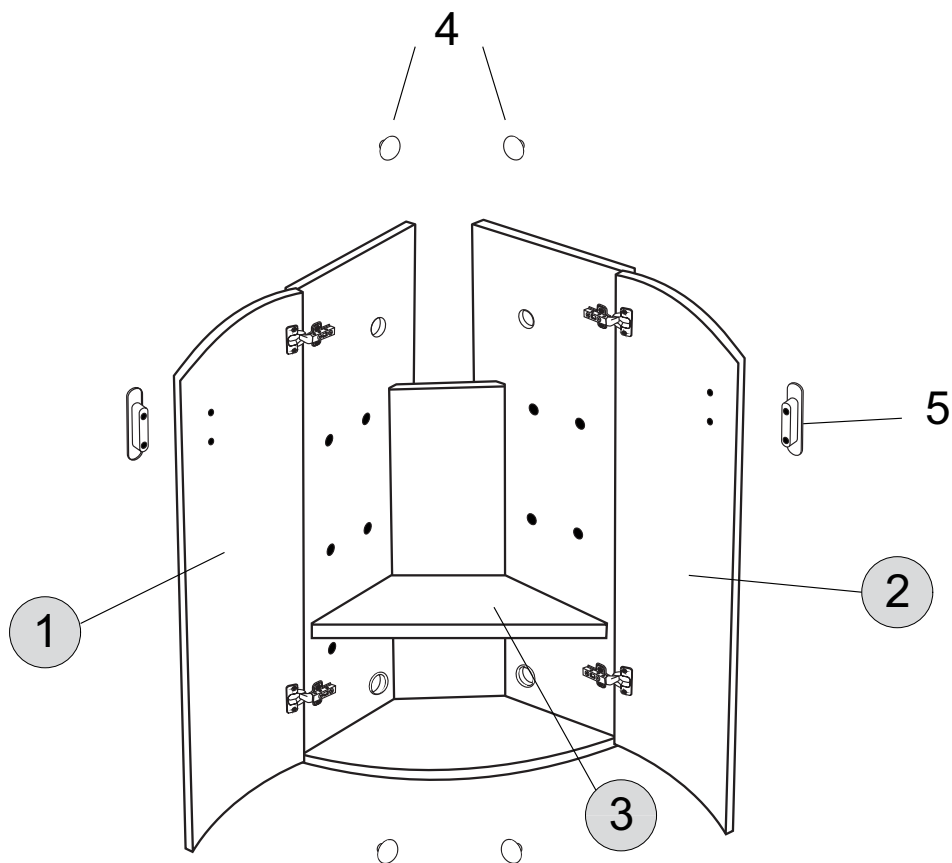

Produkt

Eckwaschtisch-Unterschrank Arc 380 mm (für Eckwaschtisch Arc 480 mm)

Artikel-Nr.

E6606..

B x T x H mm

380 x 317 x 535

CONNECT

Produkt	Artikel-Nr.	B x T x H mm
Eckwaschtisch-Unterschrank Arc 380 mm (für Eckwaschtisch Arc 480 mm)	E6606..	380 x 317 x 535

Pos.	Bezeichnung	Bestell-Nummer	Menge
1	Tür 380 mm Anschlag links (für E6606..)	EF450..*	1 St.
2	Tür 380 mm Anschlag rechts (für E6606..)	EF452..*	1 St.
3	Einlegeboden 380 mm (für E6606..)	EF453..*	1 St.
4	Abdeckkappe		
5	Möbelgriff		