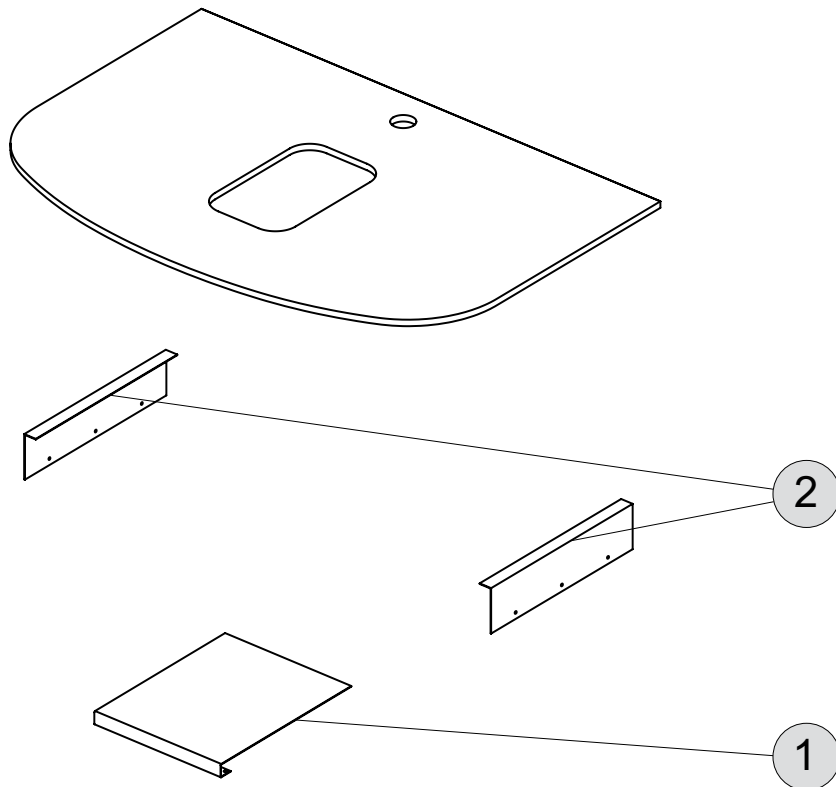

# DEA

Produkt	Artikel-Nr.	B x T x H mm
Glaskonsole 600 mm	T7866..	600 x 540 x 10
Glaskonsole 800 mm	T7867..	800 x 540 x 10
Glaskonsole 1000 mm	T7868..	1000 x 540 x 10