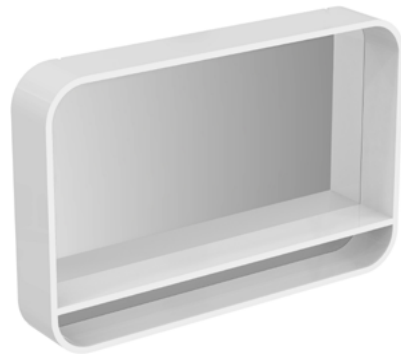

DEA

Produkt

Produkt	Artikel-Nr.	B x T x H mm
Spiegel mit Rahmen und Licht 1000 mm	T7863..	1000 x 150 x 650
Spiegel mit Rahmen und Licht 800 mm	T7862..	800 x 150 x 650
Spiegel mit Rahmen und Licht 600 mm	T7861..	600 x 150 x 650