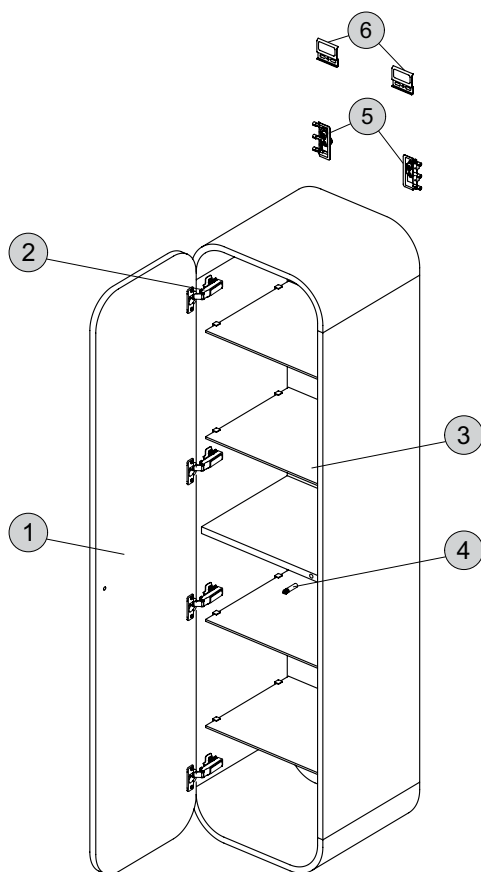

## Produkt

Hochschrank 400 mm

Halbhochschrank 400 mm

## B x T x H mm

400 x 350 x 1600

400 x 350 x 1200

T7873

T7874

Produkt	Artikel-Nr.	B x T x H mm
Hochschrank 400 mm	T7873..	400 x 350 x 1600
Halbhochschrank 400 mm	T7874..	400 x 350 x 1200

Pos.	Bezeichnung	Bestell-Nummer	Menge
1	Tür mit Scharnieren, für T7873xx	TV613..*	1
1	Tür mit Scharnieren, für T7874xx	TV614..*	1
2	Druck-Scharnier Set (Scharnier mit Feder & Montageplatte)	TV07867	2
3	Glasablage C40	TV079RQ	1
4	Druck-Kolben Set (Push-Pull-System)	TV01067	1
5	Schrankschrankaufhänger komplett	TV08067	2
6	Wandbefestigungsset	TT02067	2