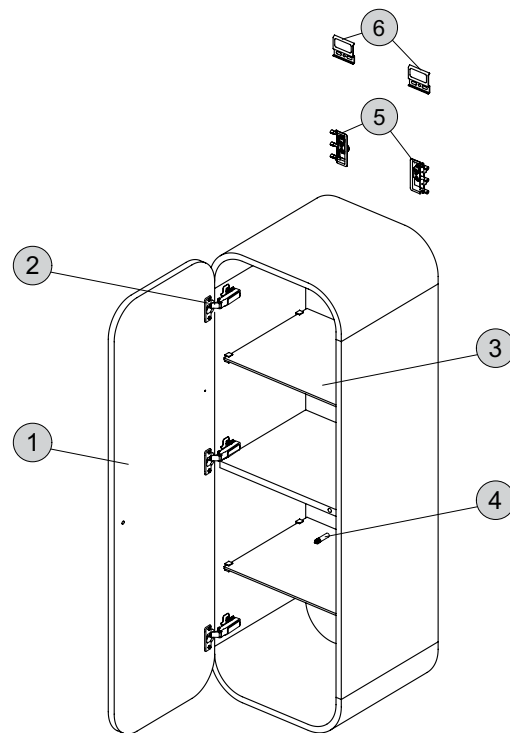

## Produkt

Hochschrank 400 mm

Halbhochschrank 400 mm

## B x T x H mm

400 x 350 x 1600

400 x 350 x 1200

T7873

T7874

Produkt	Artikel-Nr.	B x T x H mm
Hochschrank 400 mm	T7873..	400 x 350 x 1600
Halbhochschrank 400 mm	T7874..	400 x 350 x 1200

Pos.	Bezeichnung	Bestell-Nummer	Menge
1	Tür mit Scharnieren, für T7873xx	TV613..*	1
1	Tür mit Scharnieren, für T7874xx	TV614..*	1
2	Druck-Scharnier Set (Scharnier mit Feder & Montageplatte)	TV07867	2
3	Glasablage C40	TV079RQ	1
4	Druck-Kolben Set (Push-Pull-System)	TV01067	1
5	Schrankschrankaufhänger komplett	TV08067	2
6	Wandbefestigungsset	TT02067	2