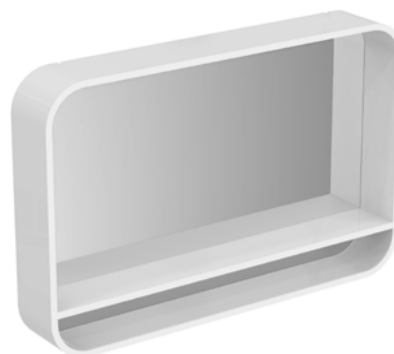

## Produkt

Produkt	Artikel-Nr.	B x T x H mm
Spiegel mit Rahmen und Licht 1000 mm	T7863..	1000 x 150 x 650
Spiegel mit Rahmen und Licht 800 mm	T7862..	800 x 150 x 650
Spiegel mit Rahmen und Licht 600 mm	T7861..	600 x 150 x 650