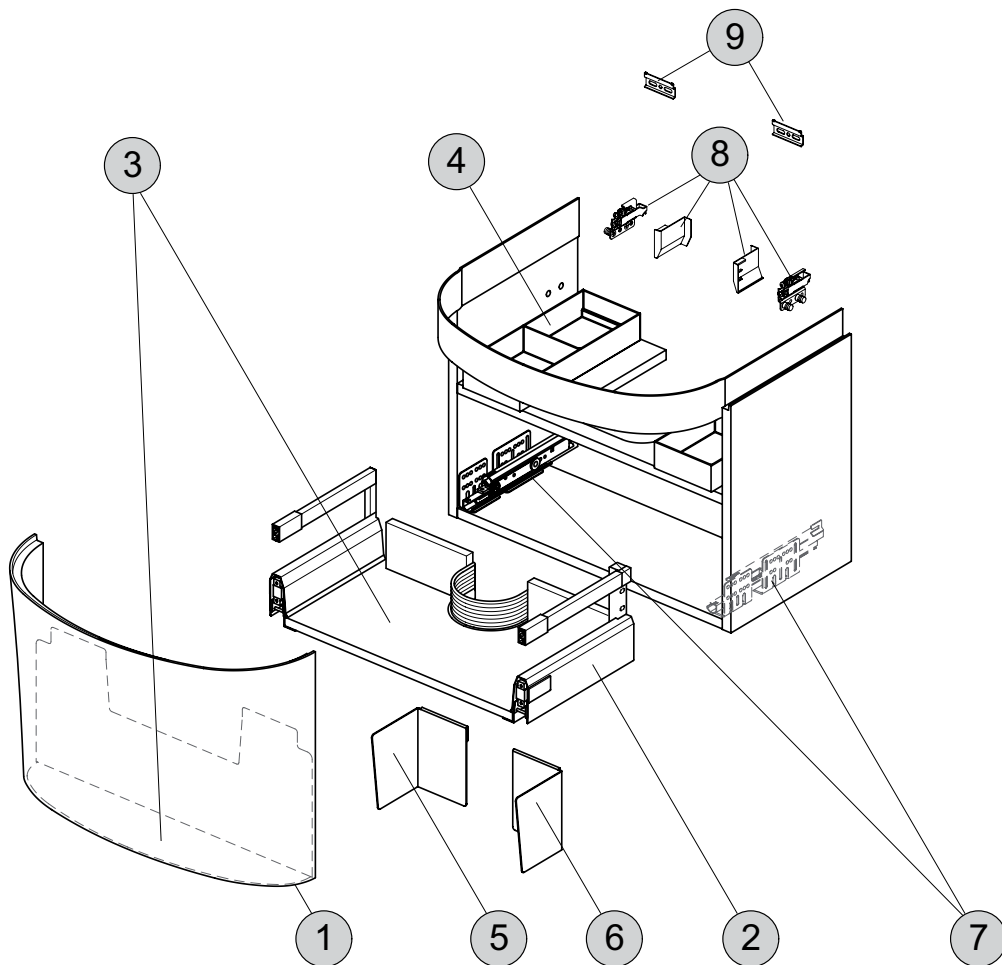

B x T x H mm

590 x 495 x 450