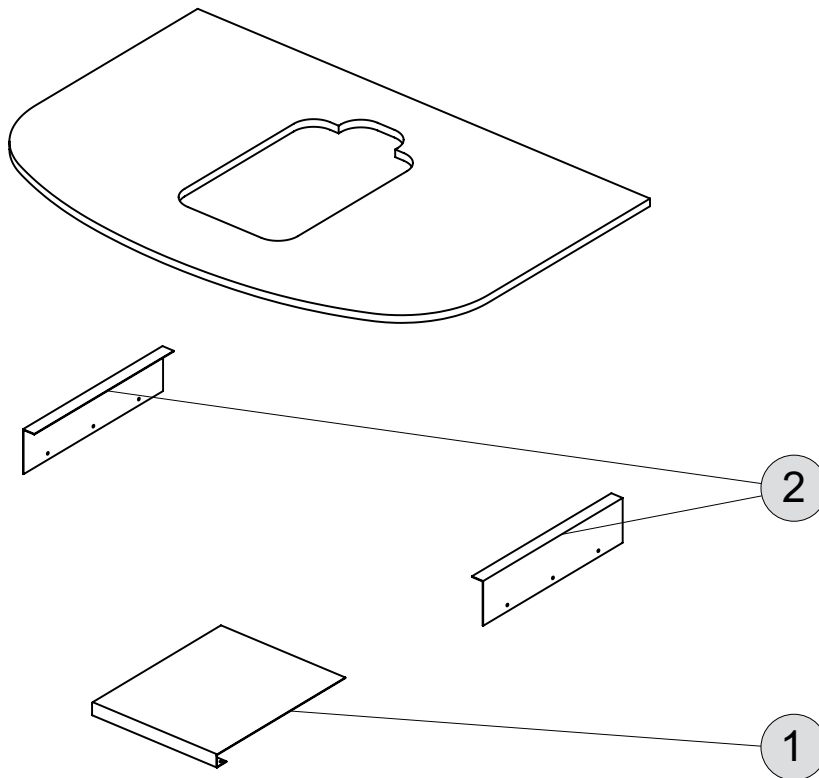

## Produkt

	Artikel-Nr.	B x T x H mm
Glaskonsole 800 mm für Schale mit Armaturenbank	T7879..	800 x 540 x 10
Glaskonsole 1000 mm für Schale mit Armaturenbank	T7880..	1000 x 540 x 10