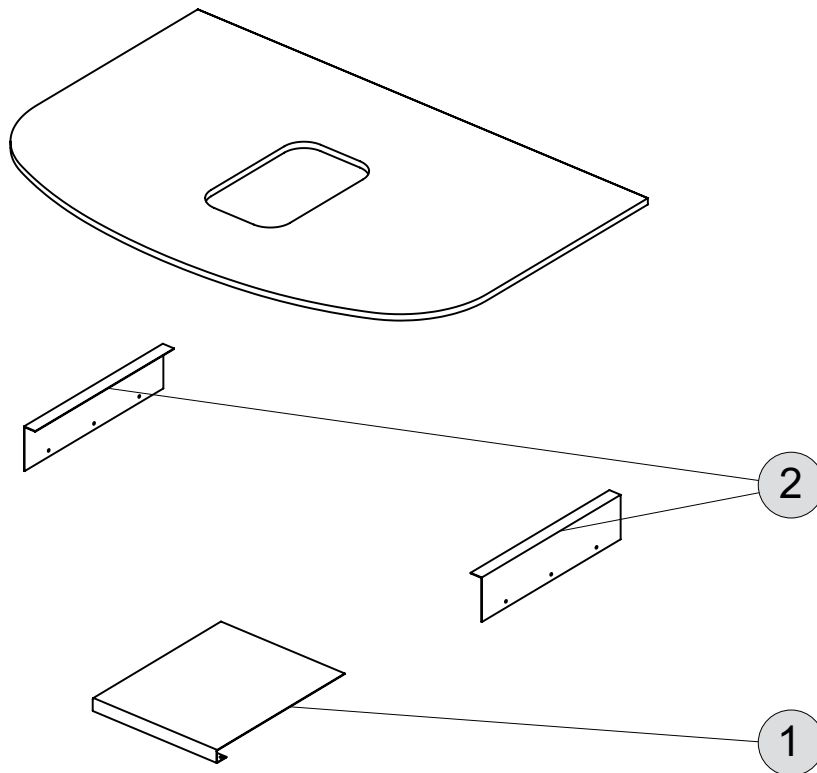

Produkt

Produkt	Artikel-Nr.	B x T x H mm
Glaskonsole 600 mm für Schale und Wandarmatur	T7869..	600 x 540 x 10
Glaskonsole 800 mm für Schale und Wandarmatur	T7870..	800 x 540 x 10
Glaskonsole 1000 mm für Schale und Wandarmatur	T7871..	1000 x 540 x 10