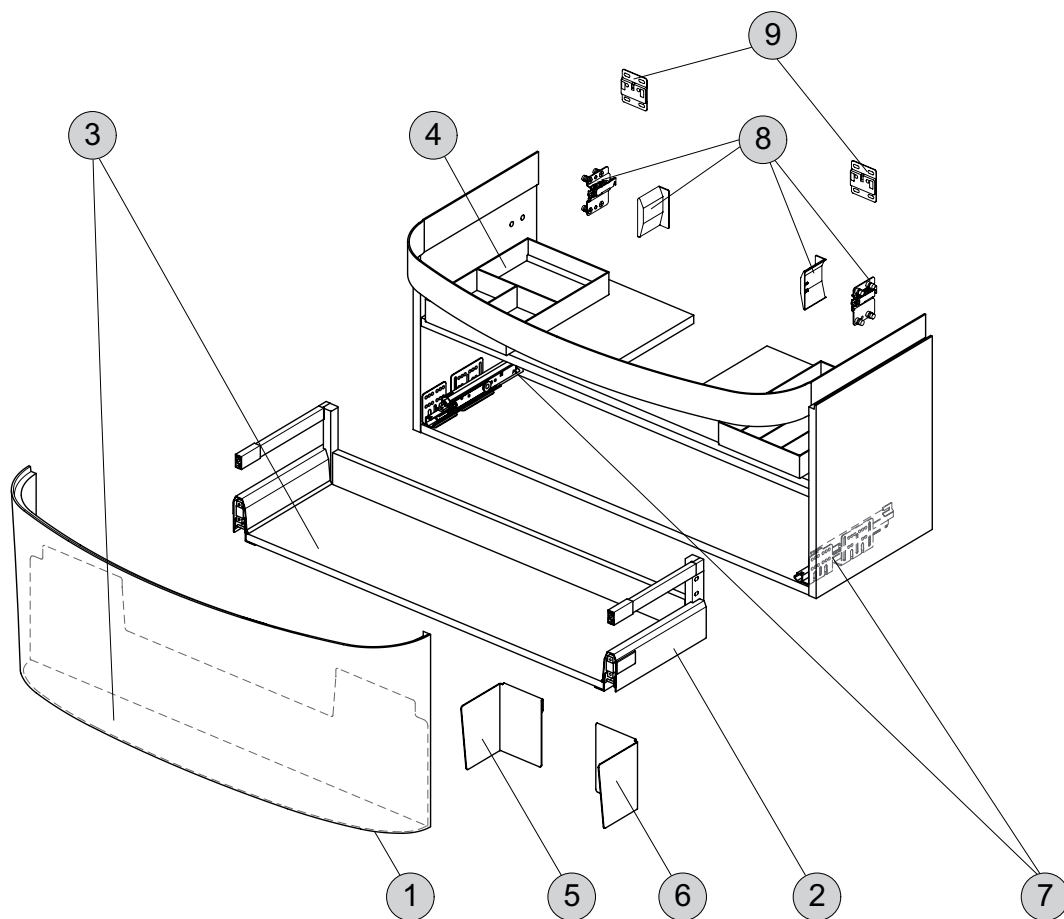

B x T x H mm

800 x 535 x 450