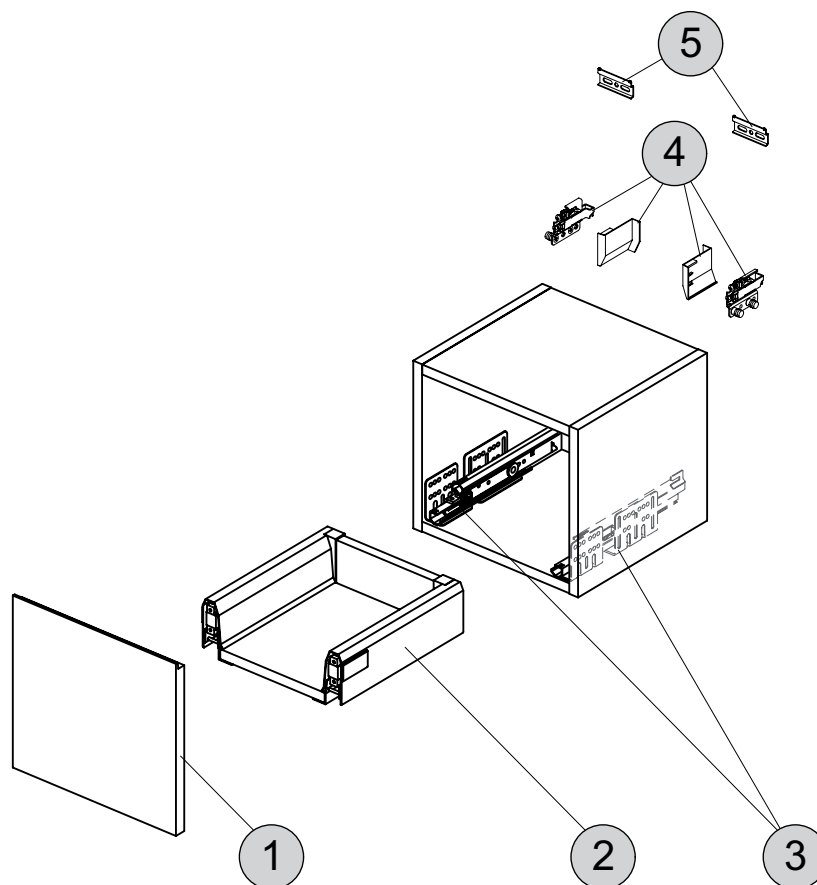

# DEA

**Produkt**

Seitenschrank 300 mm

**Artikel-Nr.**

T7864..

**B x T x H mm**

300 x 300 x 280

Produkt	Artikel-Nr.	B x T x H mm
Seitenschrank 300 mm	T7864..	300 x 300 x 280

Pos.	Bezeichnung	Bestell-Nummer	Menge
1	Schubladenfront 300 mm	TV611..*	1
2	Schublade 300 mm (ohne Schubladenfront)	TV61267	1
3	Vollauszug 270 mm	TV59867	2
4	Schrankaufhänger komplett	TV00467	2
5	Wandbefestigungsset	K915867	2