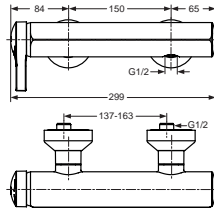

Baujahr: ab Januar 2008

A4269AA