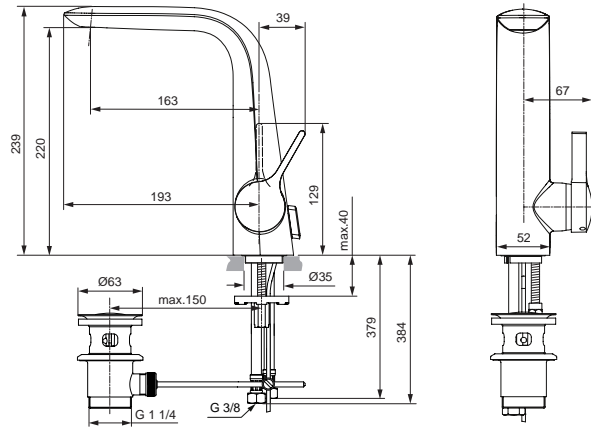

Baujahr: ab April 2013

A6041AA
A6042AA: ohne Ablaufgarnitur

Oberflächen

AA Chrom

Produkt

Produkt	Artikel-Nr.	Durchfluss bei 3 bar
Waschtischarmatur mit hohem Auslauf	A6041AA	12 Liter
Waschtischarmatur mit hohem Auslauf ohne Ablaufgarnitur	A6042AA	12 Liter