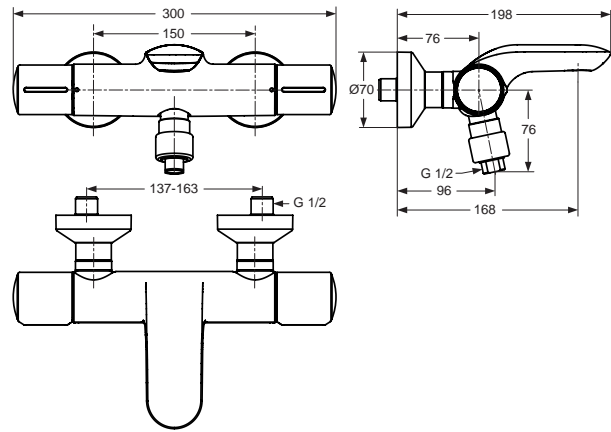

Baujahr: ab April 2008