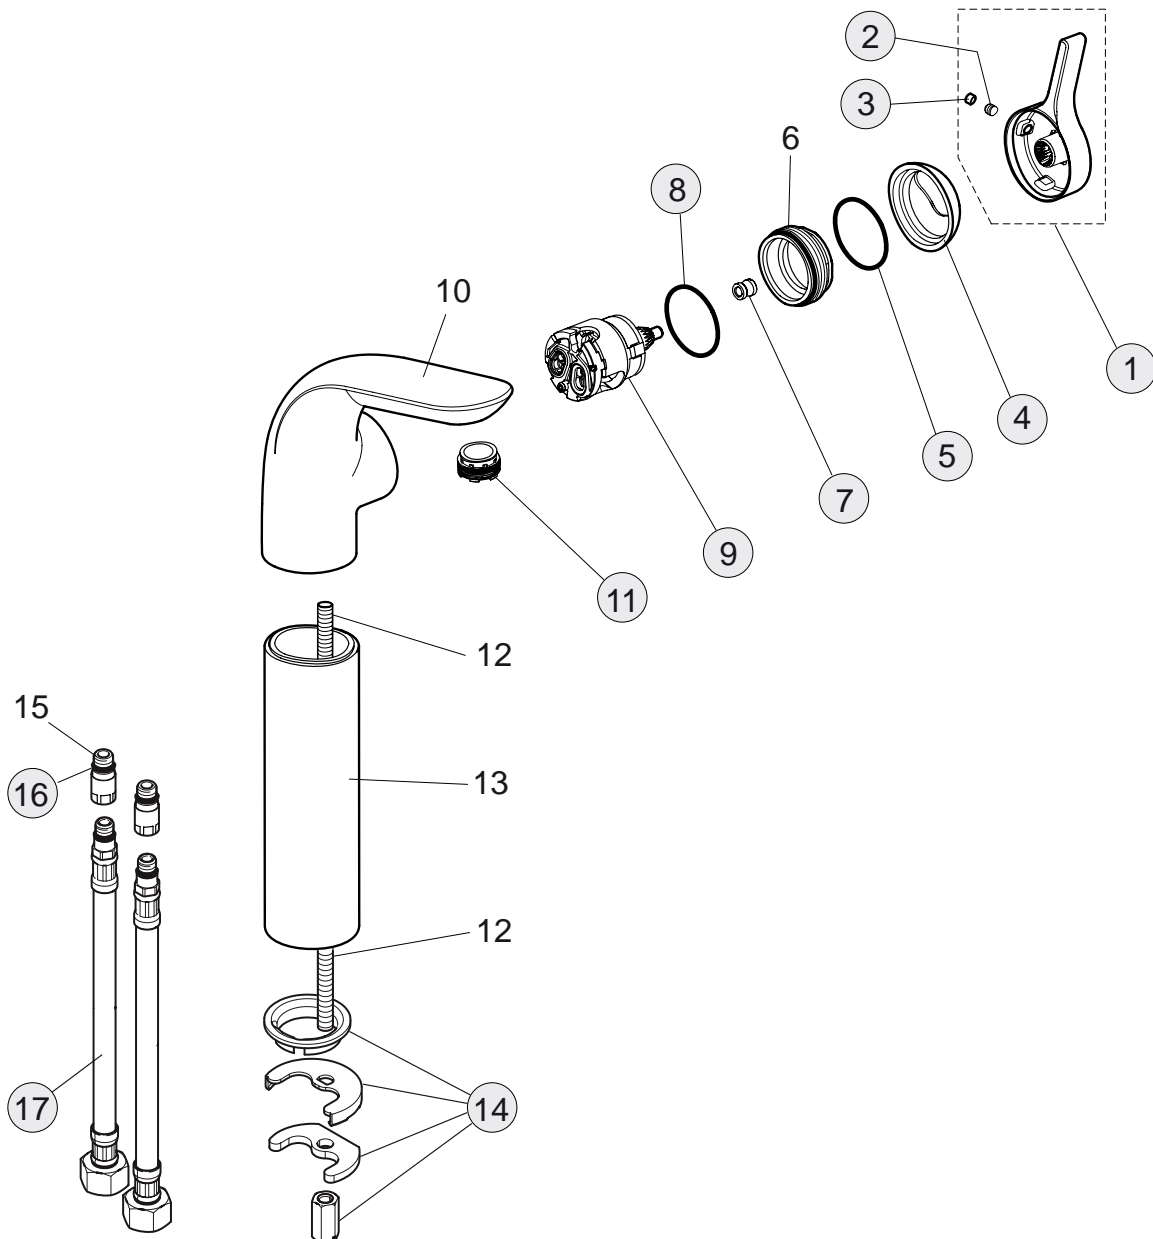

Pos.	Bezeichnung	Ersatzteil- Bestell-Nummer	Liefermenge
1	Griffhebel mit IS-Logo	A962040AA	1 St.
2	Gewindestift M5x5 SW2,5 mit Stopfen	A962041NU	1 St.
3	Griffstopfen		
4	Abdeckkappe und Pos. 5	A962042AA	1 St.
5	O-Ring Ø28,3x1,78	A961667NU	1 Set
6	Gewinding M43x1,5		
7	Kartusche Ø35 mm	A860114NU	1 St.
8	O-Ring Ø34,65x1,78	A962848NU	1 St.
9	O-Ring Ø31,47x1,78	A963154NU	1 St.
10	Einsatzstück		
11	O-Ring Ø9,25x1,78	A963395NU	
12	O-Ring Ø2,89x1,78		
13	O-Ring Ø2,89x1,78		
14	Einsatzstück	A963309NU	1 St.
15	Gehäuse Waschtisch		
16	Luftsprudler Cache M21,5x1 inklusive Pos. 25	A962043NU	1 St.
17	Gewindestange M8x270		
18	Befestigungs-Set	A960001NU	1 St.
19	Zugstange komplett	A962044AA	1 St.
20	Zuflussrohr		
21	Flexschlauch M8x1/Ø10	A962045NU	1 St.
22	Druckschlauch M8x1/G3/8	A962370NU	1 St.
23	Klemmstück	A963404NU	1 St.
24	Ablaufgarnitur	A961230AA	1 St.
25	Gehäuse Bidet		
26	Kugelgelenk M18x1	A960019AA	1 St.
27	Strahlregler M18x1	B964902AA	1 St.
	Strahlreglerschlüssel für Pos. 13	A960196NU	1 St.

12 Liter

Pos.	Bezeichnung	Ersatzteil- Bestell-Nummer	Liefermenge
1	Griffhebel mit IS-Logo	A962068AA	1 St.
2	Gewindestift M5x6 DIN914	A963667NU	1 St.
3	Griffstopfen	A963751NU	1 St.
4	Abdeckkappe	A961485AA	1 St.
5	O-Ring Ø28,3x1,78	A961667NU	1 Set
6	Gewinding M43x1,5		
7	Griffmutter	A963372NU	1 St.
8	O-Ring Ø35x3,2	A962715NU	1 St.
9	Multiport-Kartusche	A962985NU	1 St.
10	Gehäuse Waschtisch		
11	Luftsprudler Cache Cascade M24x1 inklusive Schlüssel	A962058NU	1 St.
	Strahlreglerschlüssel für Pos. 11	A960196NU	1 St.
12	Gewindestange M8x270		
13	Verlängerung Ø51		
14	Befestigungs-Set	A960001NU	1 St.
15	Nippel M12x1A/M10x1 ltr.		
16	O-Ring Ø9,25x1,78	A963395NU	1 Set
17	Druckschlauch M10x1/G3/8	A963685NU	1 St.