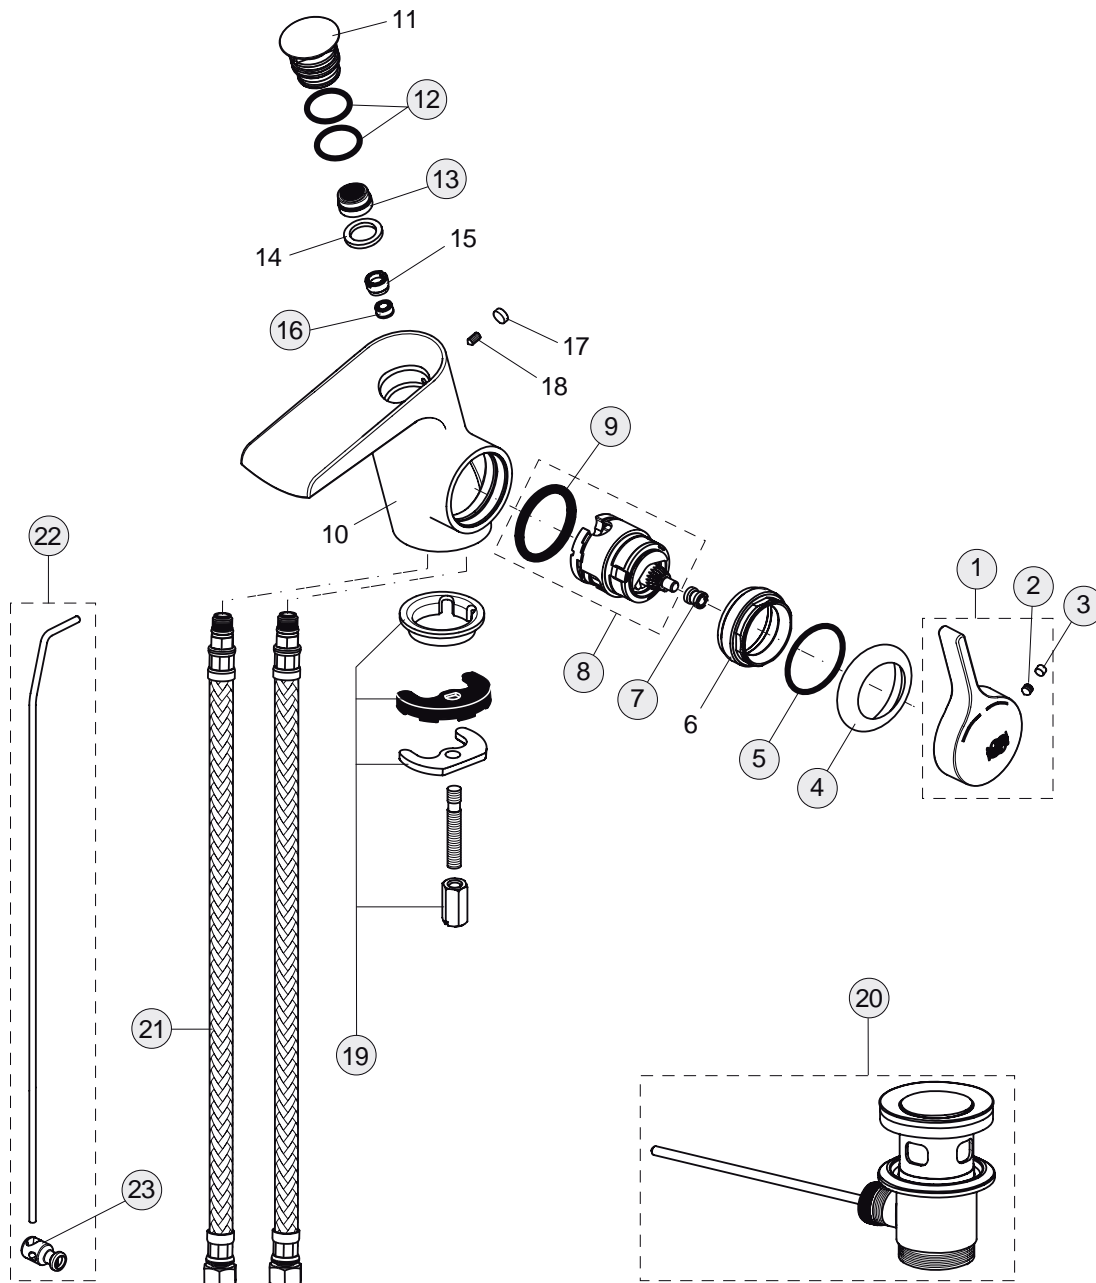

Produkt

Waschtischarmatur Wasserfall

Artikel-Nr.

B8630AA

Durchfluss bei 3 bar

XX