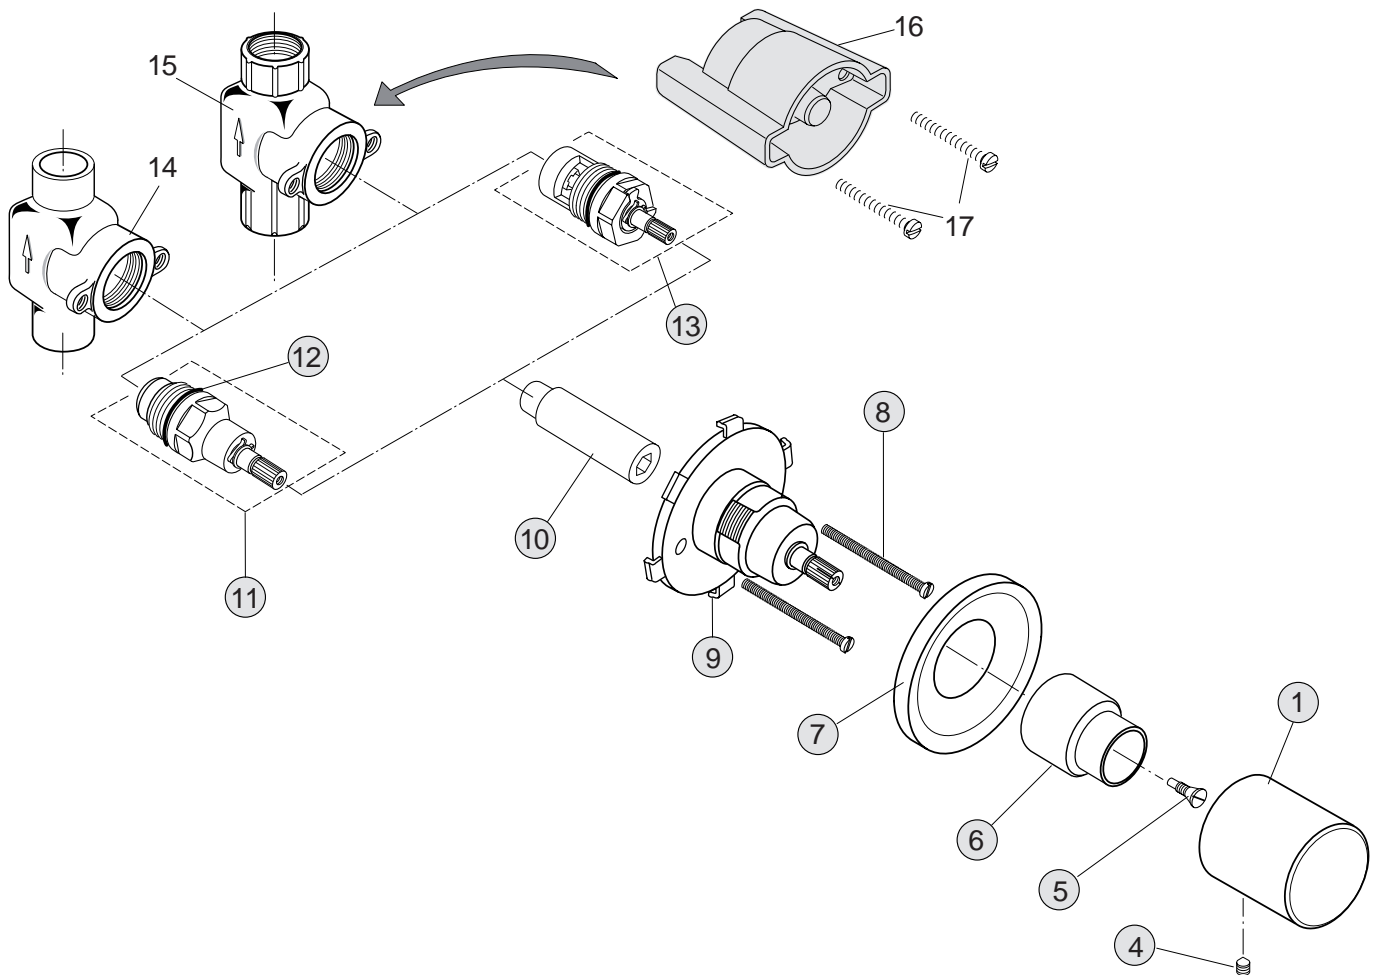

Baujahr: ab März 2003

Oberflächen

AA Chrom

Produkt	Artikel-Nr.	Durchfluss bei 3 bar
Wandeinbauventil UP Bausatz 2	A3453AA	xx

Pos.	Bezeichnung	Ersatzteil- Bestell-Nummer	Liefermenge
1	Griff komplett	A960046AA	1 St.
4	Gewindestift M5x6	A963667NU	1 St.
5	Stützschraube	A960017NU	1 St.
6	Hülse G3/4	A963286AA	1 St.
7	Rosette komplett	A963249AA	1 St.
8	Zylinderschraube M4x57	A963177NU	3 St.
9	Rosettenhalter komplett	A963246NU	1 St.
10	Spindelverlängerung	A963247NU	1 St.
11	Oberteil G1/2	A961214NU	1 St.
	Oberteil G3/4	A963284NU	1 St.
12	O-Ring Ø18,2x1,7	A961640NU	2 St.
13	Oberteil G1/2 Keramik	A963003NU	1 St.
14	Gehäuse für Lötanschluss		
15	Gehäuse UP Gewindeanschluss G1/2 bzw. G3/4		
16	Putzschablone		
17	Zylinderschraube M4x35		