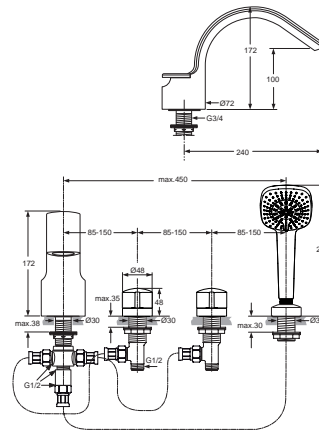

Baujahr: ab Januar 2008