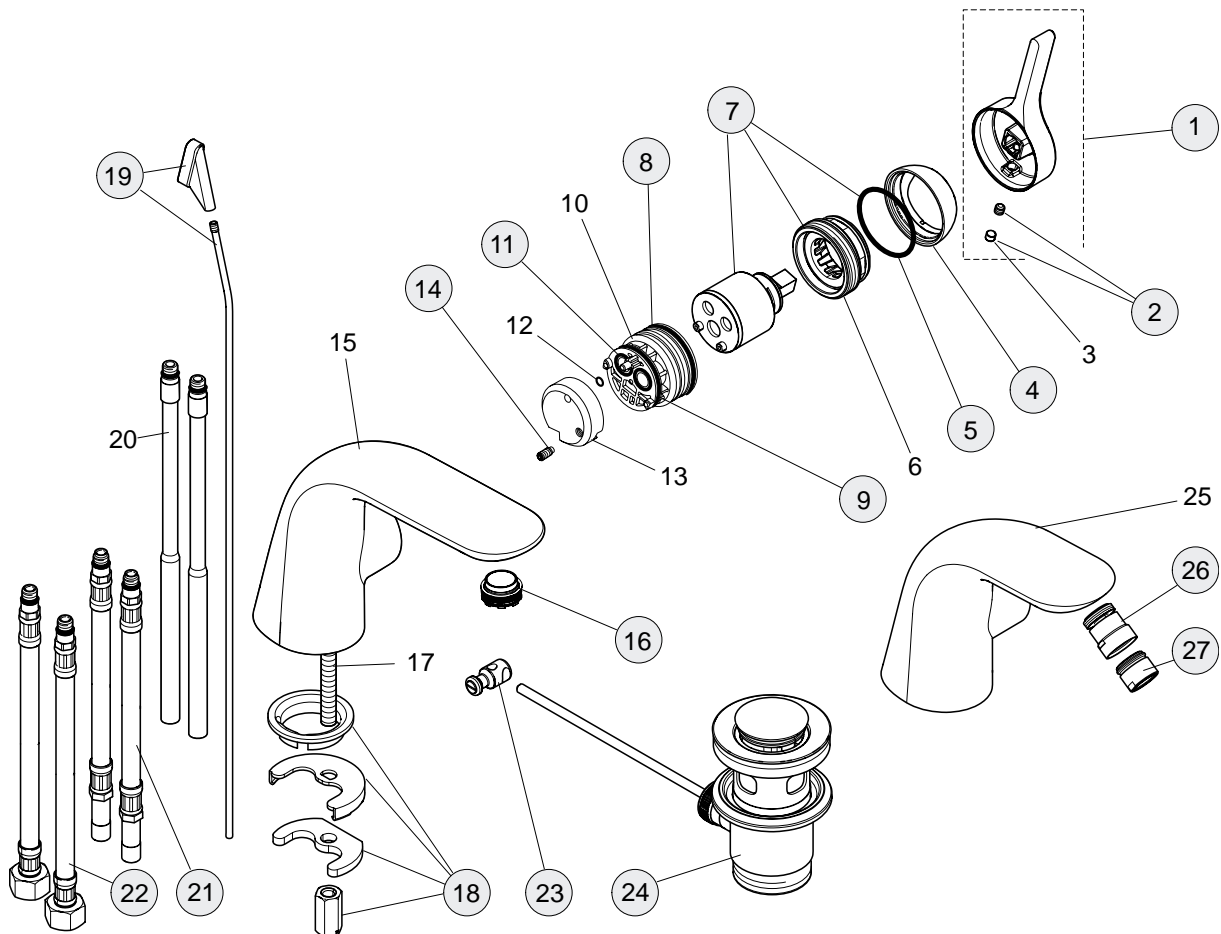

Pos.	Bezeichnung	Ersatzteil- Bestell-Nummer	Liefermenge
1	Griffhebel mit IS-Logo	A962040AA	1 St.
2	Gewindestift M5x5 SW2,5 mit Stopfen	A962041NU	1 St.
3	Griffstopfen		
4	Abdeckkappe und Pos. 5	A962042AA	1 St.
5	O-Ring Ø28,3x1,78	A961667NU	1 Set
6	Gewinding M43x1,5		
7	Kartusche Ø35 mm	A860114NU	1 St.
8	O-Ring Ø36x2	A961335NU	1 St.
9	O-Ring Ø31,47x1,78	A963154NU	1 St.
10	Einsatzstück		
11	Gewindestift M5x10 DIN915	A963309NU	1 St.
12	Gehäuse Waschtisch		
13	Luftsprudler Cache M21,5x1 inklusive Pos. 25	A962043NU	1 St.
14	Gewindestange M8x270		
15	Befestigungs-Set	A960001NU	1 St.
16	Zugstange komplett	A962044AA	1 St.
17	Zuflussrohr		
18	Flexschlauch M8x1/Ø10	A962045NU	1 St.
19	Druckschlauch M8x1/G3/8	A962370NU	1 St.
20	Klemmstück	A963404NU	1 St.
21	Ablaufgarnitur	A961230AA	1 St.
22	Gehäuse Bidet		
23	Kugelgelenk M18x1	A960019AA	1 St.
24	Strahlregler M18x1	B964902AA	1 St.
	Strahlreglerschlüssel für Pos. 13	A960196NU	1 St.

Pos.	Bezeichnung	Ersatzteil- Bestell-Nummer	Liefermenge
1	Griffhebel mit IS-Logo	A962040AA	1 St.
2	Gewindestift M5x5 SW2,5 mit Stopfen	A962041NU	1 St.
3	Griffstopfen		
4	Abdeckkappe und Pos. 5	A962042AA	1 St.
5	O-Ring Ø28,3x1,78	A961667NU	1 Set
6	Gewinding M43x1,5		
7	Kartusche Ø35 mm	A860114NU	1 St.
8	O-Ring Ø34,65x1,78	A962848NU	1 St.
9	O-Ring Ø31,47x1,78	A963154NU	1 St.
10	Einsatzstück		
11	O-Ring Ø9,25x1,78	A963395NU	
12	O-Ring Ø2,89x1,78		
13	O-Ring Ø2,89x1,78		
14	Einsatzstück	A963309NU	1 St.
15	Gehäuse Waschtisch		
16	Luftsprudler Cache M21,5x1 inklusive Pos. 25	A962043NU	1 St.
17	Gewindestange M8x270		
18	Befestigungs-Set	A960001NU	1 St.
19	Zugstange komplett	A962044AA	1 St.
20	Zuflussrohr		
21	Flexschlauch M8x1/Ø10	A962045NU	1 St.
22	Druckschlauch M8x1/G3/8	A962370NU	1 St.
23	Klemmstück	A963404NU	1 St.
24	Ablaufgarnitur	A961230AA	1 St.
25	Gehäuse Bidet		
26	Kugelgelenk M18x1	A960019AA	1 St.
27	Strahlregler M18x1	B964902AA	1 St.
	Strahlreglerschlüssel für Pos. 13	A960196NU	1 St.