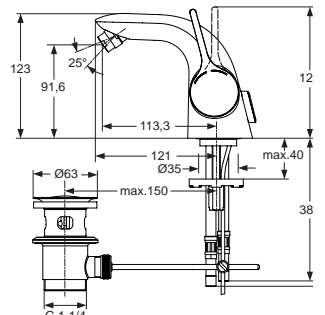

A4268AA

Oberflächen

AA Chrom

Produkt	Artikel-Nr.	Durchfluss bei 3 bar
Waschtischarmatur	A4258AA	12 Liter
Waschtischarmatur mit flex. Schläuchen	A4260AA	12 Liter
Bidetarmatur	A4268AA	xx
Waschtischarmatur ohne Ablaufgarnitur	A4287AA	12 Liter