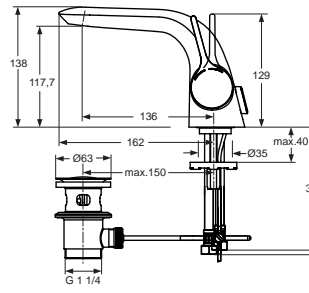

Baujahr: Januar 2008 - April 2012

A4260AA

Oberflächen

AA Chrom

Produkt	Artikel-Nr.	Durchfluss bei 3 bar
Waschtischarmatur	A4258AA	12 Liter
Waschtischarmatur mit flex. Schläuchen	A4260AA	12 Liter
Bidetarmatur	A4268AA	xx
Waschtischarmatur ohne Ablaufgarnitur	A4287AA	12 Liter