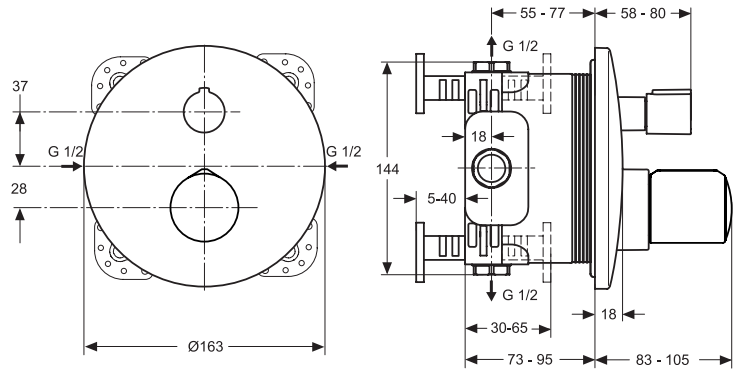

Baujahr: ab November 2009