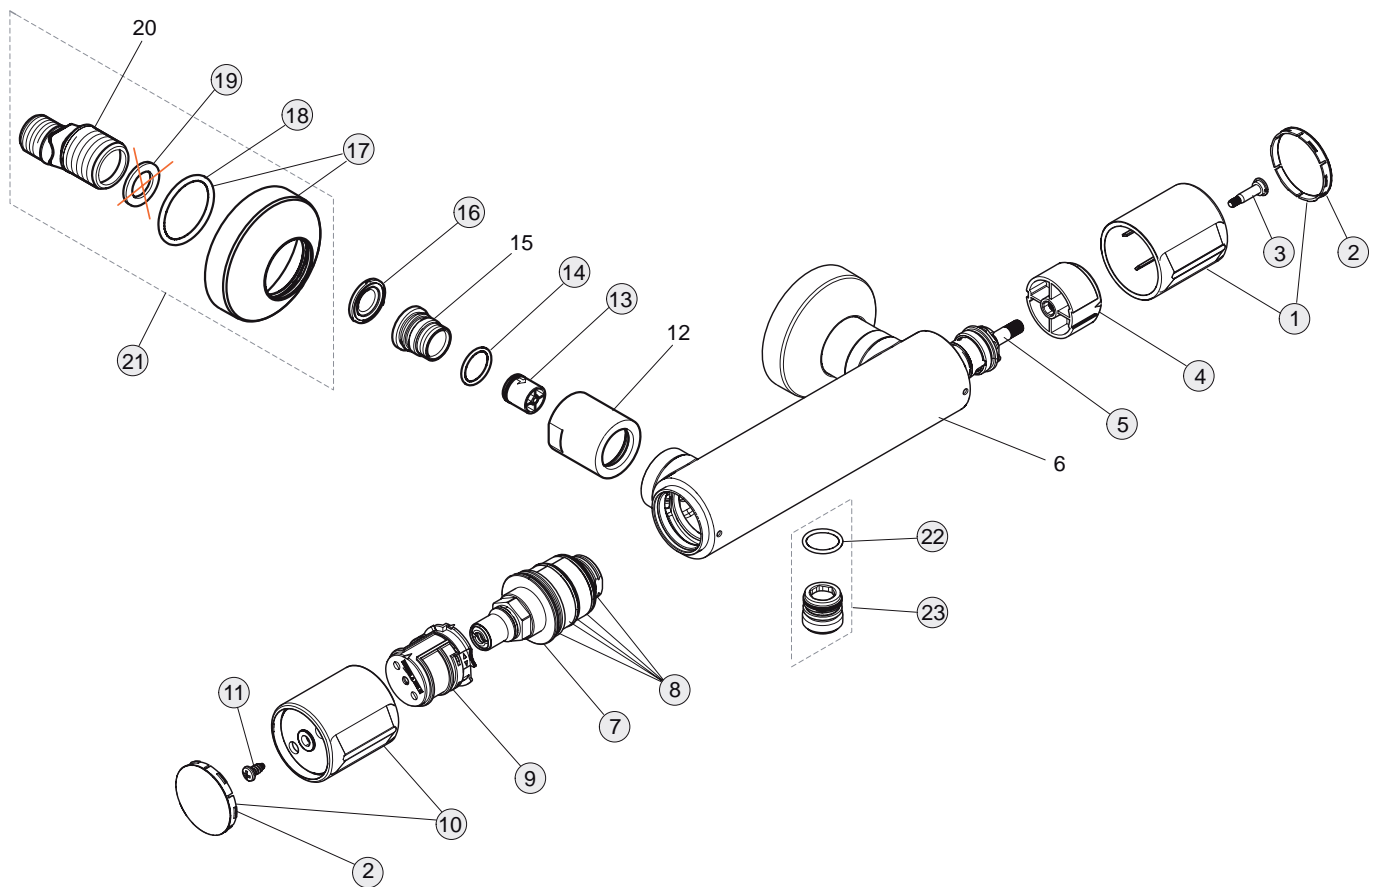

12 Liter

Pos.	Bezeichnung	Ersatzteil- Bestell-Nummer	Liefermenge
1	Mengengriff Thermostat	A962071AA	1 St.
2	Griffkappen Thermostat	A962069AA	1 Set
3	Griffschraube M4x23,5	A962998NU	1 St.
4	Griffaufnahme und Anschlagring	A963432NU	1 Set
5	Kartusche G1/2 180	A963400NU	1 St.
6	Gehäuse Brause		
7	Thermostat-Kartusche G1/2	A962229NU	1 St.
8	Wartungs-Set Thermostat-Kartusche	A962230NU	1 Set
9	Temperatur-Verstellung komplett	A963427NU	1 St.
10	Temperaturgriff komplett	A960871AA	1 St.
11	Ejot-PT-Schraube KB50x10	A918416NU	1 St.
12	Überwurfmutter G3/4-Ø33		
13	RV-Patrone DW15	A962594NU	1 Set
14	Ersatz O-Ring Ø15,6x1,78	A961182NU	1 Set
15	Sitzstück M20x1 links		
16	Thermostat -LC- Siebeinsatz	A962595NU	1 Set
17	Rosette mit O-Ring Bade/Brause Ø70 und Pos. 18	A962077AA	1 St.
18	O-Ring Ø32,2x3	A860422NU	1 St.
19	Fiberringe Ø24x15x2	A961139NU	1 Set
20	S-Anschluss geräuschgedämpft		
21	S-Anschluss komplett	A962076AA	1 Set
22	O-Ring Ø17x2	A961810NU	1 Set
23	Abgangsnippel G1/2	A963651NU	1 St.