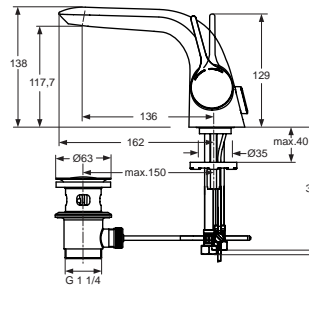

Baujahr: ab Mai 2012

A4260AA

Oberflächen

AA Chrom

Produkt	Artikel-Nr.	Durchfluss bei 3 bar
Waschtischarmatur	A4258AA	12 Liter
Waschtischarmatur mit flex. Schläuchen	A4260AA	12 Liter
Bidetarmatur	A4268AA	xx
Waschtischarmatur ohne Ablaufgarnitur	A4287AA	12 Liter