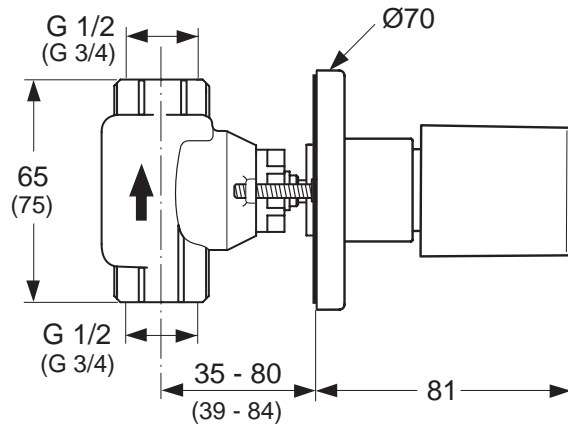

Baujahr: ab März 2003

Oberflächen

AA Chrom

Produkt	Artikel-Nr.	Durchfluss bei 3 bar
Wandeinbauventil UP Bausatz 2	A3453AA	xx

Pos.	Bezeichnung	Ersatzteil- Bestell-Nummer	Liefermenge
1	Griff komplett	A960046AA	1 St.
4	Gewindestift M5x6	A963667NU	1 St.
5	Stützschraube	A960017NU	1 St.
6	Hülse G3/4	A963286AA	1 St.
7	Rosette komplett	A963249AA	1 St.
8	Zylinderschraube M4x57	A963177NU	3 St.
9	Rosettenhalter komplett	A963246NU	1 St.
10	Spindelverlängerung	A963247NU	1 St.
11	Oberteil G1/2	A961214NU	1 St.
	Oberteil G3/4	A963284NU	1 St.
12	O-Ring Ø18,2x1,7	A961640NU	2 St.
13	Oberteil G1/2 Keramik	A963003NU	1 St.
14	Gehäuse für Lötanschluss		
15	Gehäuse UP Gewindeanschluss G1/2 bzw. G3/4		
16	Putzschablone		
17	Zylinderschraube M4x35		