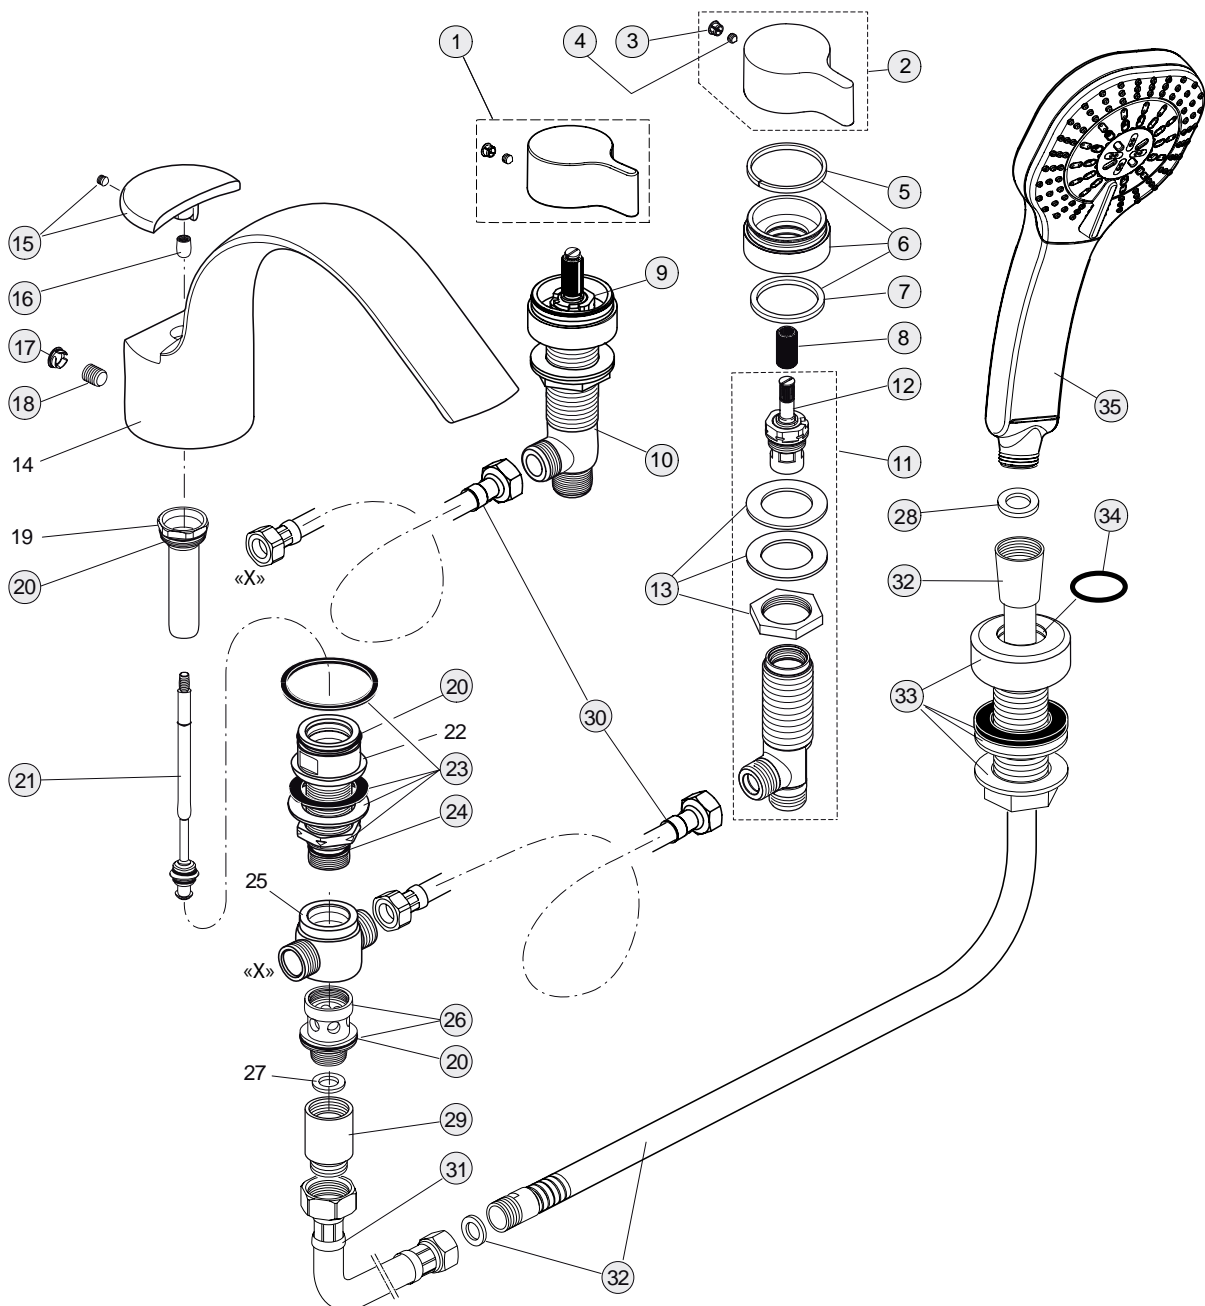

Durchfluss bei 3 bar

XX

Pos.	Bezeichnung	Ersatzteil- Bestell-Nummer	Liefermenge
1	Griffhebel mit IS-Logo-rot	A962052AA	1 St.
2	Griffhebel mit IS-Logo-blau	A962053AA	1 St.
3	Stopfen verchromt	A960396AA	1 St.
4	Gewindestift M5x5 DIN914	A961268NU	1 Set
5	Gleit-Ring-Set	A960445NU	1 St.
6	Rosette komplett	A962054AA	1 St.
7	Gummiring Ø41x34x3	A960499NU	1 St.
8	Adapter	A962335NU	1 St.
9	Oberteilkartusche G1/2 rechts schließend	A963033NU	1 St.
10	Seitenventil warm	A962055NU	1 St.
11	Seitenventil kalt	A962056NU	1 St.
12	Oberteilkartusche G1/2 links schließend	A962336NU	1 St.
13	Befestigungs-Set Seitenventil	A963049NU	1 Set
14	Auslauf		
15	Zugknopf	A960113AA	1 St.
16	Arretierhülse	A960111AT	1 St.
17	Abdeckkappe	A962227AA	1 St.
18	Gewindestift M10x1 DIN913	A961807NU	1 St.
19	Umschaltwechsellhülse		
20	O-Ring-Set	A961798NU	1 Set
21	Umschaltspindel	A960110AA	1 St.
22	Schaft G3/4		
23	Befestigungs-Set	A961811NU	1 Set
24	O-Ringe Ø17x2	A961810NU	1 Set
25	T-Stück		
26	Ventilnippel mit O-Ring	A961816NU	1 St.
27	Dichtungsring 20,8x14,5x2,5		
28	Gummiringe 18,5x11x2	A961817NU	1 Set
29	Doppel-Rückflussverhinderer	H960184NU	1 St.
	Rückflussverhinderer-Patrone DW 15	A962594NU	1 Set
30	Flexschlauch G1/2xG1/2x500	H960312NU	1 St.
31	Flexschlauch G1/2xM15x1	H960185NU	1 St.
32	Schlupfbrauseschlauch G1/2xM15x1	H960440AA	1 St.
33	Brausehalter komplett	A962061AA	1 St.
34	O-Ring Ø22x3	A960239NU	1 St.
35	4-Funktionshandbrause	T2439AA	1 St.