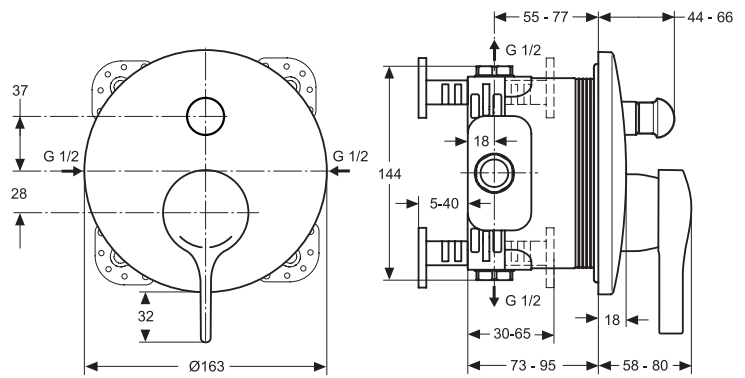

Baujahr: ab August 2009