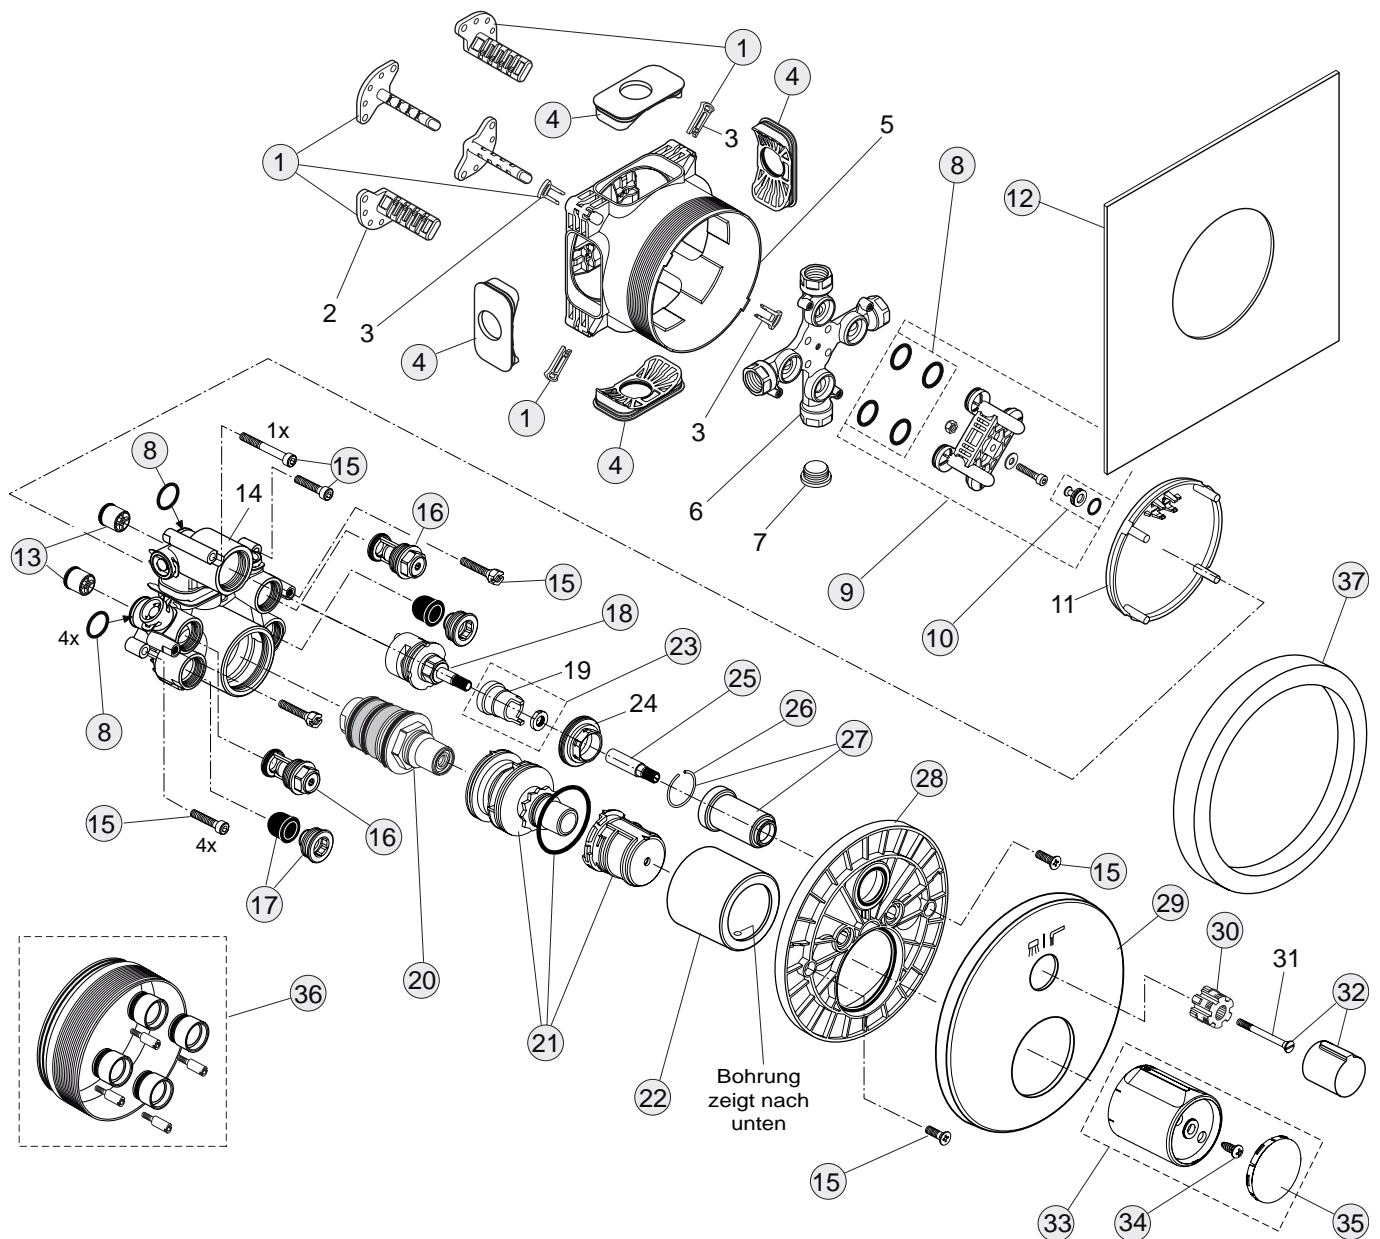

xx

Pos.	Bezeichnung	Ersatzteil- Bestell-Nummer	Liefermenge
1	Versteller für Einbautiefe mit Riegel	A963131NU	1 Set
2	Höhenversteller (in Pos. 1 beinhaltet)		
3	Riegel (in Pos. 1 beinhaltet)		
4	Seitendichtung	A963132NU	1 Set
5	UP-Box		
6	Kreuz		
7	Stopfen G1/2		
8	O-Ring Ø17x2,5	A963143NU	1 Set
9	Spüleinsatz komplett mit O-Ringen und Scheiben	A963146NU	1 Set
10	Absperrstopfen komplett	A963147NU	1 St.
11	Deckel für UP-Box		
12	Vlies für UP-Box	A922447	1 St.
13	Rückschlagventil	A962594NU	2 St.
14	UP-Körper für Thermostat		
15	Schraubenset komplett	A960890NU	1 Set
16	Absperrventil komplett	A960706NU	2 St.
17	Geräuschdämpfer komplett	A960891NU	1 St.
18	Stop- und Umschaltventil	A962480NU	1 St.
19	Anschlag		
20	Kartusche komplett G3/4	A963564NU	1 Set
21	Temperaturverstellung	A963427NU	1 Set
22	Abeckkappe für Thermostatkartusche	A962391AA	1 St.
23	Anschlag mit Kulisse	A962481NU	1 Set
24	Klemmmutter M36x1		
25	Spindelverlängerung Thermostat	A960899NU	1 St.
26	Sprengring	A962368NU	1 St.
27	Abdeckhülse für Kartusche	A962384AA	1 St.
28	Rosettenhalter komplett	A960895NU	1 Set
29	Rosette mit Laserung (rund, gewölbt)	A962484AA	1 St.
30	Griffaufnahme	A961659NU	1 St.
31	Schraube für Griffhaube		
32	Mengenregelgriff Thermostat	A962388AA	1 St.
33	Temperaturgriff komplett	A962399AA	1 St.
34	Ejot-PT-Schraube KB50x10	A922447NU	1 St.
35	Griffkappe Thermostat	A962069AA	1 St.
36	Verlängerungsset 20 mm	A960704NU	1 Set
	Verlängerungsset 40 mm	A962476NU	1 Set
37	Distanzrahmen 20 mm	A960705AA	1 St.