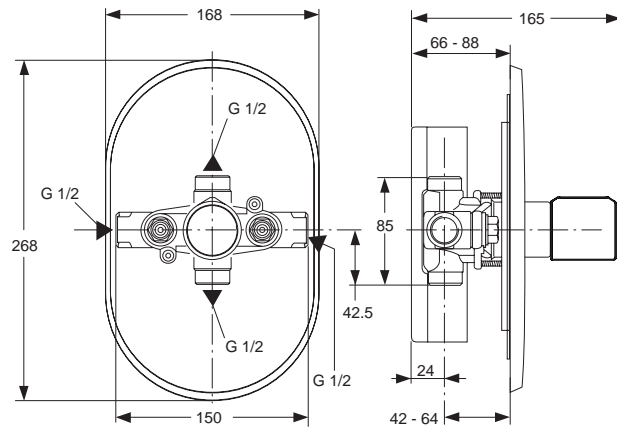

Baujahr: ab Januar 2008