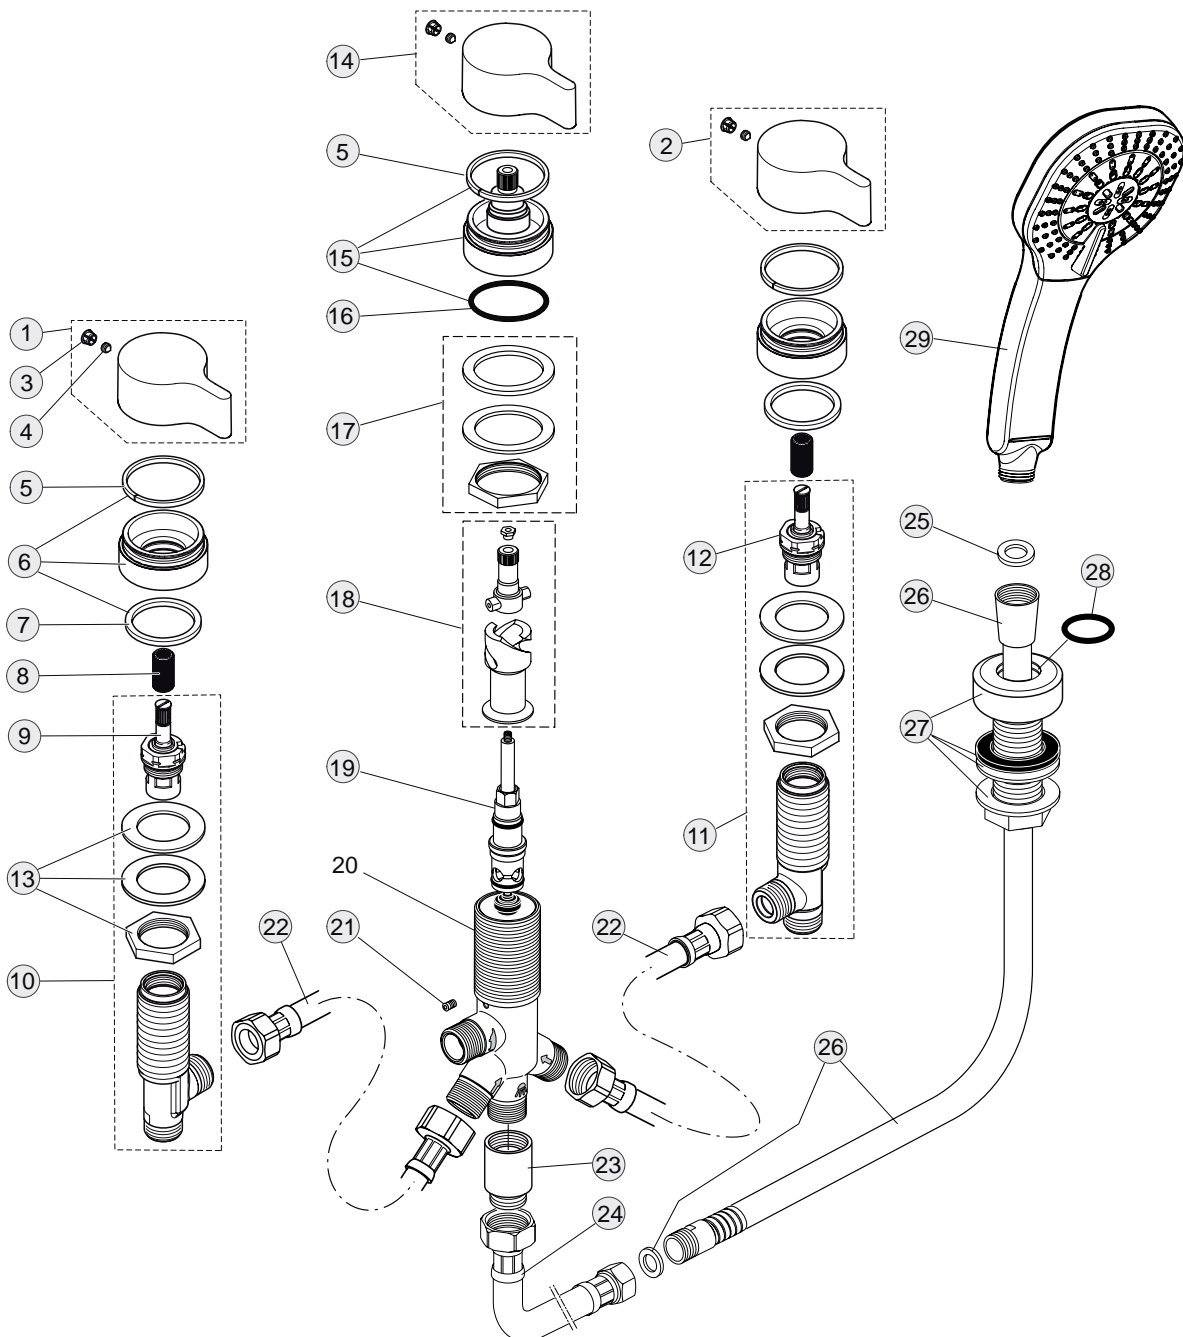

XX

Pos.	Bezeichnung	Ersatzteil- Bestell-Nummer	Liefermenge
1	Griffhebel mit IS-Logo-rot	A962052AA	1 St.
2	Griffhebel mit IS-Logo-blau	A962053AA	1 St.
3	Stopfen verchromt	A960396AA	1 St.
4	Gewindestift M5x5 DIN914	A961268NU	1 Set
5	Gleit-Ring-Set	A960445NU	1 St.
6	Rosette komplett	A962054AA	1 St.
7	Gummiring Ø41x34x3	A960499NU	1 St.
8	Adapter	A962335NU	1 St.
9	Oberteilkartusche G1/2 rechts schließend	A963033NU	1 St.
10	Seitenventil warm	A962055NU	1 St.
11	Seitenventil kalt	A962056NU	1 St.
12	Oberteilkartusche G1/2 links schließend	A962336NU	1 St.
13	Befestigungs-Set Seitenventil	A963049NU	1 Set
14	Griffhebel Umschaltung	A962059AA	1 St.
15	Rosette komplett Umschaltung	A962060AA	1 St.
16	O-Ring Ø37,77x2,62	A962574NU	1 St.
17	Befestigungs-Set	A963026NU	1 St.
18	Umschaltheber Zusammenstellung	A860452NU	1 St.
19	Umschalt-Zusammenstellung	A860453NU	1 St.
20	Körper Wannensrandumschaltung		
21	Gewindestift M4x7 SW2	A962371NU	1 St.
22	Flexschlauch G1/2xG1/2	H960312NU	1 St.
23	Doppel-Rückflussverhinderer	H960184NU	1 St.
	Rückflussverhinderer-Patrone DW15	A962594NU	1 Set
24	Flexschlauch G1/2xM15x1	H960185NU	1 St.
25	Gummiringe	A961817NU	1 Set
26	Schlupfbrauseschlauch G1/2xM15x1	H960440AA	1 St.
27	Brausehalter komplett	A962061AA	1 St.
28	O-Ring Ø22x3	A960239NU	1 St.
29	4-Funktionshandbrause	T2439AA	1 St.