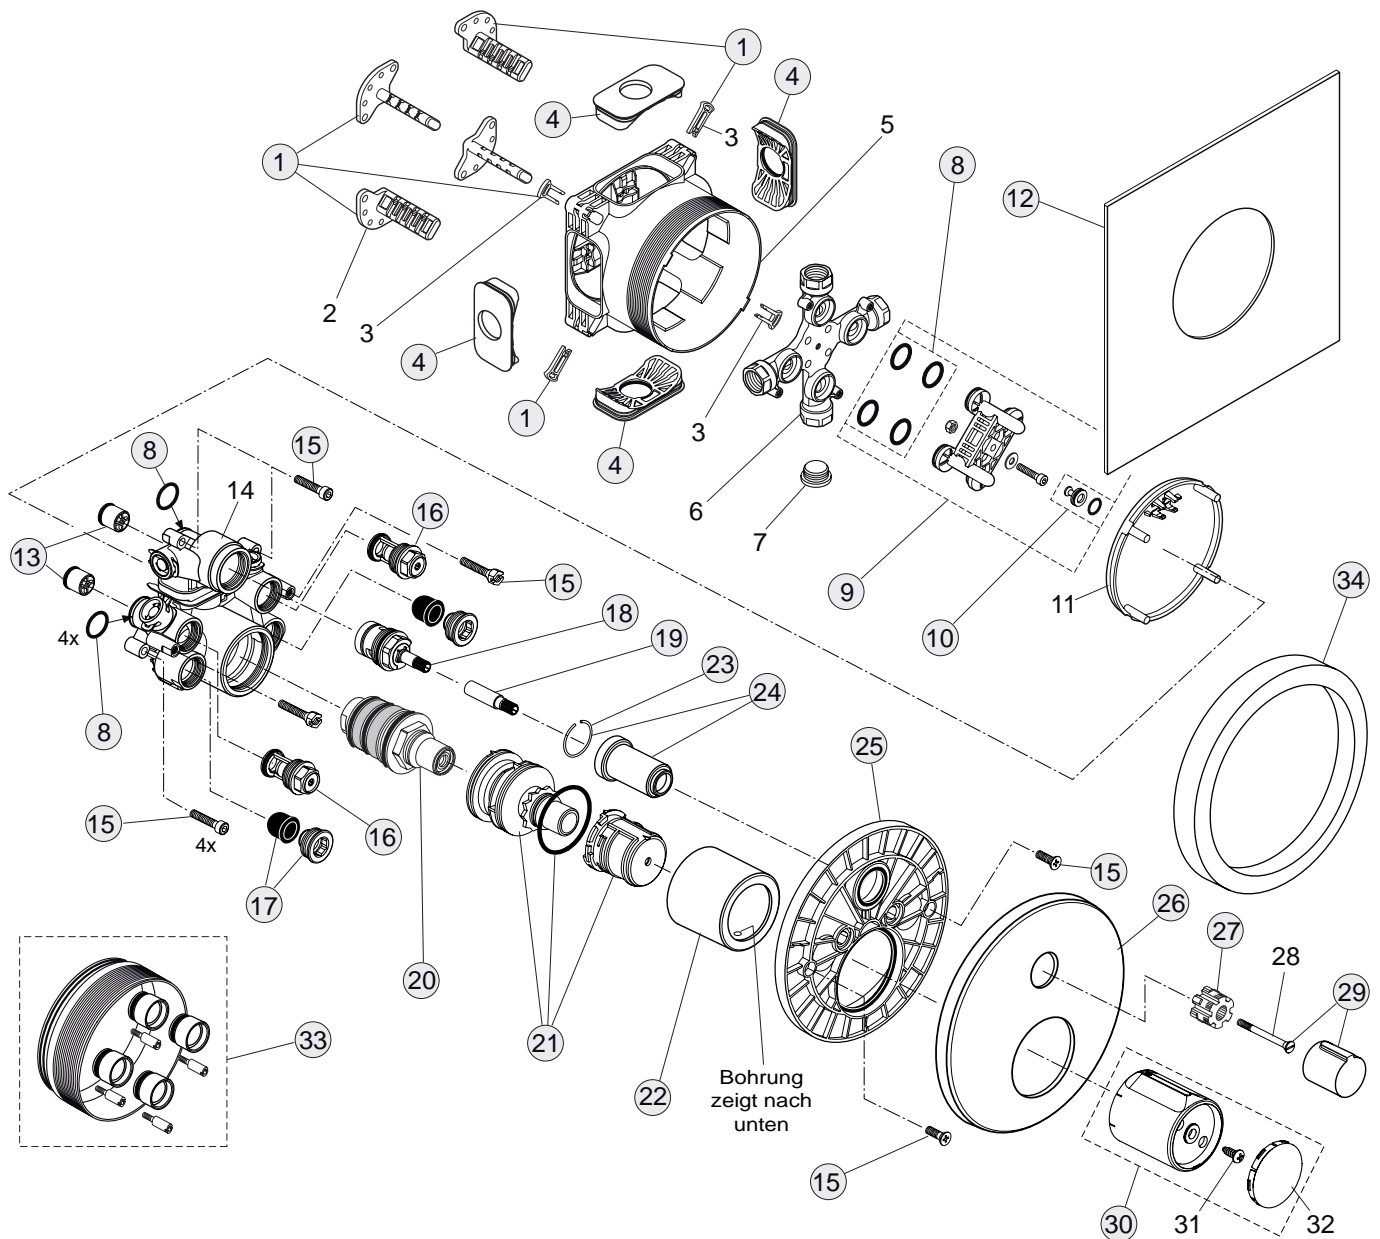

Durchfluss bei 3 bar

XX

Pos.	Bezeichnung	Ersatzteil- Bestell-Nummer	Liefermenge
1	Versteller für Einbautiefe mit Riegel	A963131NU	1 Set
2	Höhenversteller (in Pos. 1 beinhaltet)		
3	Riegel (in Pos. 1 beinhaltet)		
4	Seitendichtung	A963132NU	1 Set
5	UP-Box		
6	Kreuz		
7	Stopfen G1/2		
8	O-Ring Ø17x2,5	A963143NU	1 Set
9	Spüleinsatz komplett mit O-Ringen und Scheiben	A963146NU	1 Set
10	Absperrstopfen komplett	A963147NU	1 St.
11	Deckel für UP-Box		
12	Vlies für UP-Box	A922447	1 St.
13	Rückschlagventil	A962594NU	2 St.
14	UP-Körper für Thermostat		
15	Schraubenset komplett	A960890NU	1 Set
16	Absperrventil komplett	A960706NU	2 St.
17	Geräuschdämpfer komplett	A960891NU	1 St.
18	Oberteil Kartusche G3/4 - 90°	A960898NU	1 St.
19	Spindelverlängerung Thermostat	A960899NU	1 St.
20	Kartusche komplett G3/4	A963564NU	1 Set
21	Temperaturverstellung	A963427NU	1 Set
22	Abeckkappe für Thermostat-Kartusche	A962391AA	1 St.
23	Sprengring	A962368NU	1 St.
24	Abdeckhülse für Kartusche	A962384AA	1 St.
25	Rosettenhalter komplett	A960895NU	1 Set
26	Rosette Ø163 - gewölbt	A960896AA	1 St.
27	Griffaufnahme	A961659NU	1 St.
28	Schraube für Griffhaube		
29	Mengenregelgriff Thermostat	A962388AA	1 St.
30	Temperaturgriff komplett	A962399AA	1 St.
31	Ejot-PT-Schraube KB50x10	A918416NU	1 St.
32	Griffkappe mit Logo		
33	Verlängerungsset 20 mm	A960704NU	1 Set
	Verlängerungsset 40 mm	A962476NU	1 Set
34	Distanzrahmen 20 mm	A960705AA	1 St.