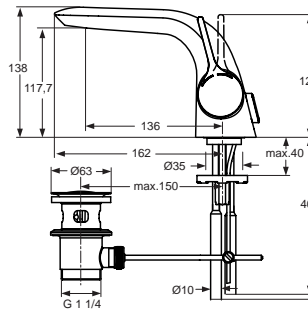

Baujahr: Januar 2008 - April 2012

A4258AA
A4287AA: ohne
Ablaufgarnitur