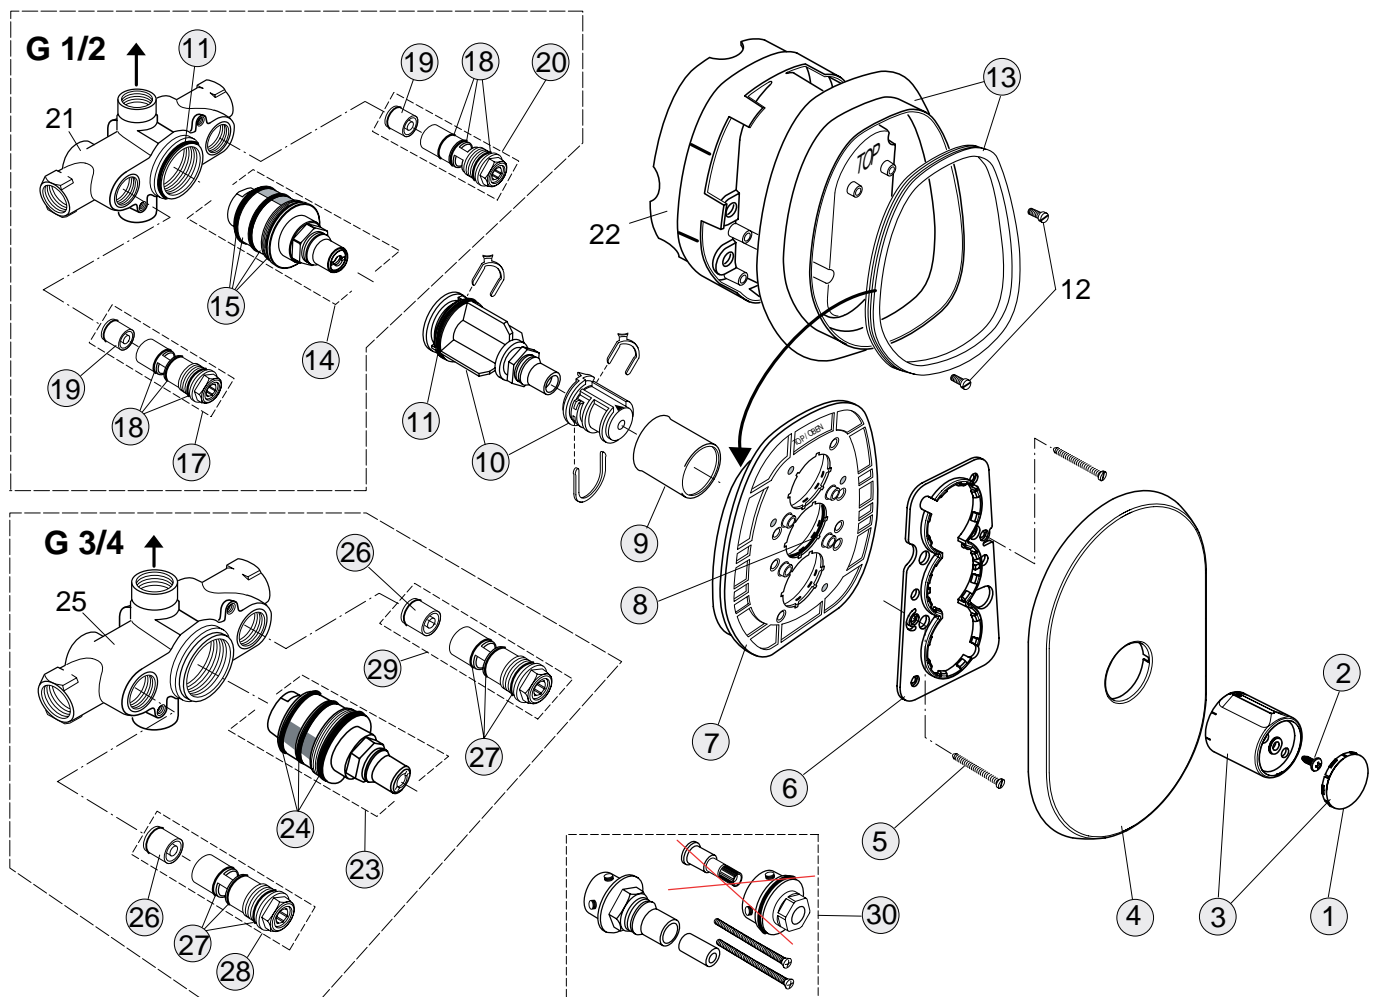

XX

Pos.	Bezeichnung	Ersatzteil- Bestell-Nummer	Liefermenge
1	Griffkappen Thermostat	A962069AA	1 Set
2	Ejot-PT-Schrauben KB50x10	A918416NU	1 St.
3	Temperaturgriff Thermostat	A962070AA	1 St.
4	Rosette UP-Zentralthermostat	A962073AA	1 St.
5	Zylinderschraube-USA M4x45,5	A961957NU	1 Set
6	Rosettenhalter Thermostat	A962074NU	1 St.
7	Rosettenhalter Zentralthermostat und Pos. 8	A963448NU	1 St.
8	MLUX O-Ring Ø43x3	A961623NU	1 Set
9	Abdeckkkappe	A963426AA	1 St.
10	Temperaturverstellung komplett	A963427NU	1 St.
11	O-Ring Ø37,77x2,62	A962574NU	1 St.
12	Schraube M4x10		
13	Dichtrahmen komplett	A963510NU	1 St.
14	Thermostat-Kartusche G1/2	A962229NU	1 St.
15	Wartungs-Set Thermostat-Kartusche	A962230NU	1 Set
17	Rückflussverhinderer-Stop-Einheit warm	A963430NU	1 St.
18	O-Ringe für Rückflussverhinderer-Stop	A963431NU	1 Set
	Bade/Brause Ø70 und O-Ring Ø32,2x3	A962077AA	1 St.
18	O-Ring Ø32,2x3	A860422NU	1 St.
19	Rückflussverhinderer-Patrone DW15	A962594NU	1 Set
20	Rückflussverhinderer-Stop-Einheit kalt	A963433NU	1 St.
21	Batteriekörper UP G1/2		
22	Putzschablone		
23	Kartusche komplett G3/4	A963564NU	1 St.
24	Wartungs-Set Kartusche G3/4	A963565NU	1 Set
25	Batteriekörper UP G3/4		
26	Rückflussverhinderer-Patrone DW20	A963566NU	1 St.
27	O-Ring-Set für Rückflussverhinderer-Stop G3/4	A963563NU	1 Set
28	Rückflussverhinderer-Stop-Einheit G3/4 warm	A963562NU	1 St.
29	Rückflussverhinderer-Stop-Einheit G3/4 kalt	A963561NU	1 St.
30	Verlängerung 22 mm	A963434NU	1 Set