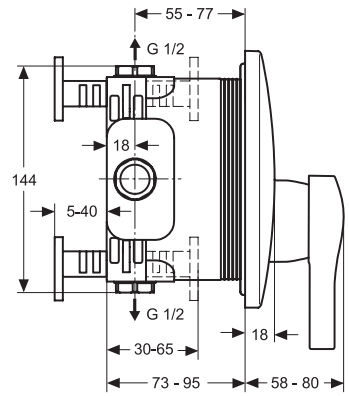

Baujahr: ab August 2009