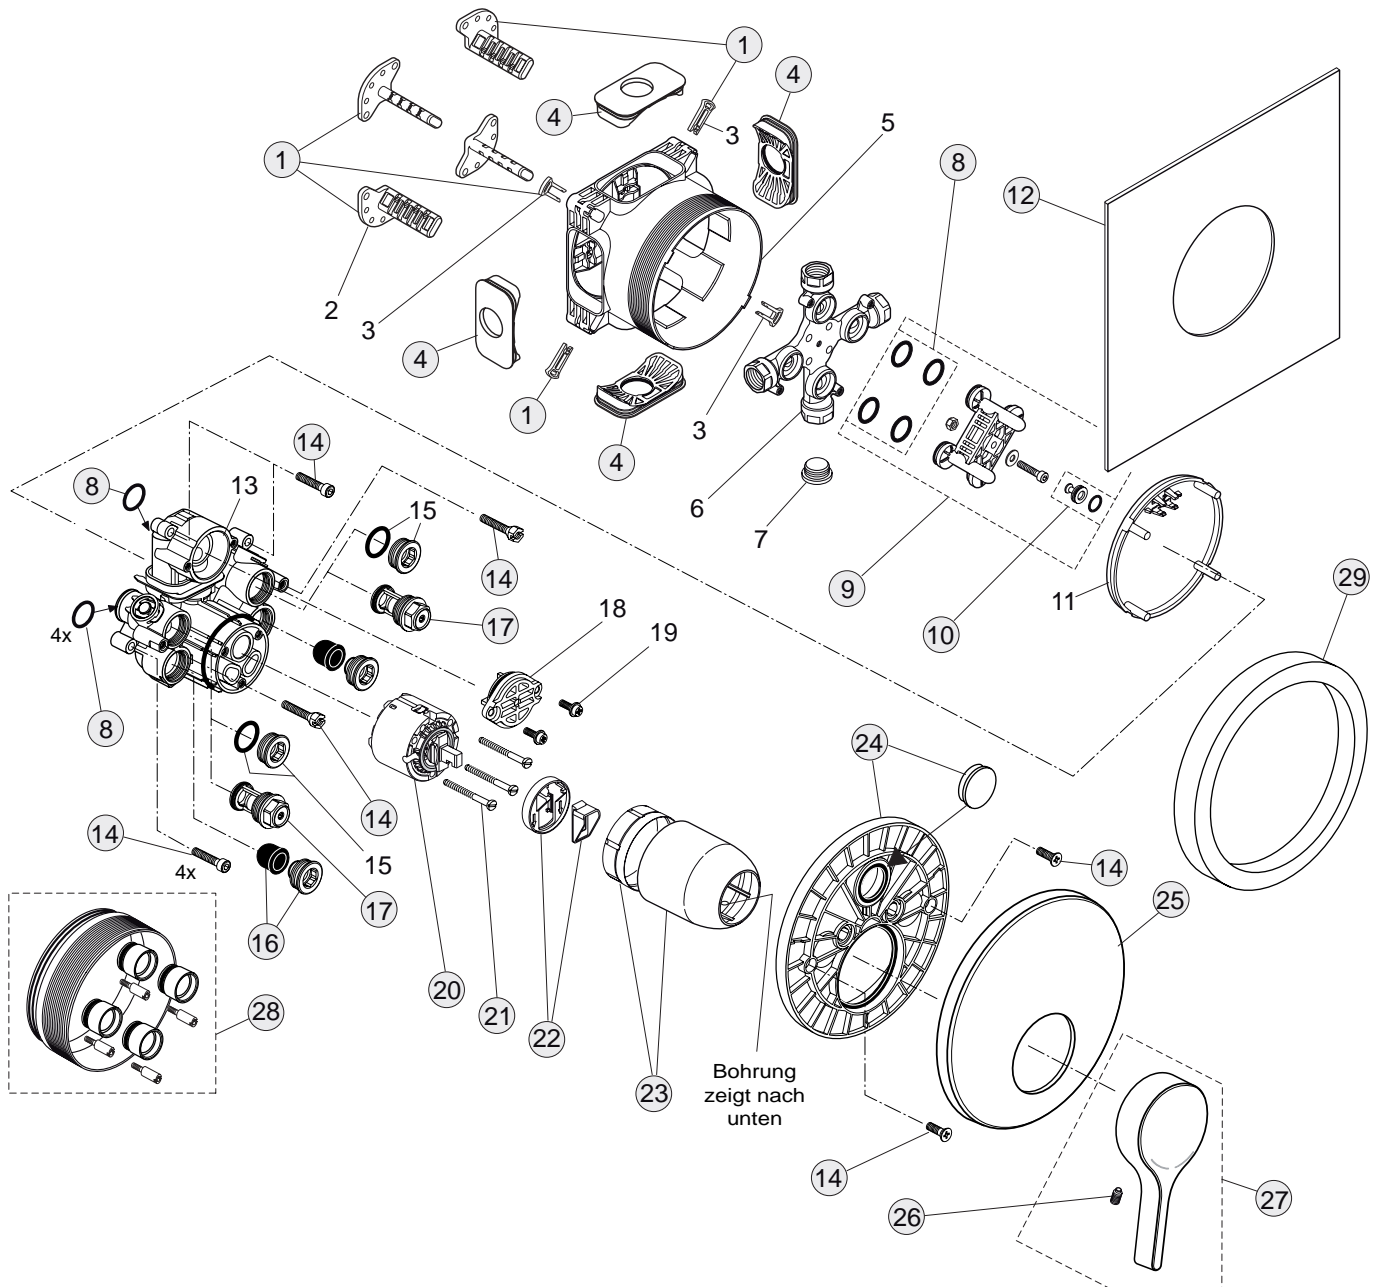

Durchfluss bei 3 bar

XX

Pos.	Bezeichnung	Ersatzteil- Bestell-Nummer	Liefermenge
1	Versteller für Einbautiefe mit Riegel	A963131NU	1 Set
2	Höhenversteller (in Pos. 1 beinhaltet)		
3	Riegel (in Pos. 1 beinhaltet)		
4	Seitendichtung	A963132NU	1 Set
5	UP-Box		
6	Kreuz		
7	Stopfen G1/2		
8	O-Ring Ø17x2,5	A963143NU	1 Set
9	Spüleinsatz komplett mit O-Ringen und Scheiben	A963146NU	1 Set
10	Absperrstopfen komplett	A963147NU	1 St.
11	Deckel für UP-Box		
12	Vlies für UP-Box	A922447	1 St.
13	Funktionsteil		
14	Schraubenset komplett	A960890NU	1 Set
15	Stopfen mit O-Ring		
16	Geräuschkämpfer komplett	A960891NU	1 St.
17	Absperrventil komplett	A960706NU	2 St.
18	Stopfen		
19	Schraube M4x12		
20	Kartusche Ø47 mm	A960500NU	1 St.
21	Zylinderschraube M4x41,7	A963335NU	3 St.
22	Volumenanschlag komplett	A860700NU	1 Set
23	Abdeckkappe für Kartusche	A960893AA	1 St.
24	Rosettenhalter komplett	A960895NU	1 Set
25	Rosette Brause UP	A962390AA	1 St.
26	Gewindestift M5x10 SW2,5	A963309NU	1 St.
27	Griffhebel m. IS-Logo komplett	A962065AA	1 St.
28	Verlängerungsset 20 mm	A960704NU	1 Set
	Verlängerungsset 40 mm	A962476NU	1 Set
29	Distanzrahmen 20 mm	A960705AA	1 St.