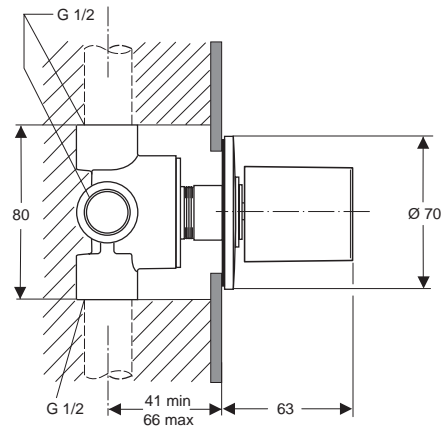

Baujahr: ab März 2003