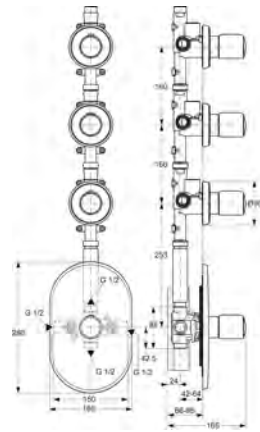

Baujahr: ab April 2008