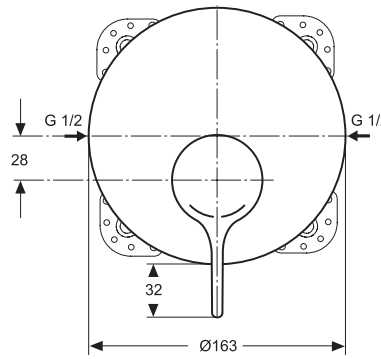

Baujahr: ab August 2009