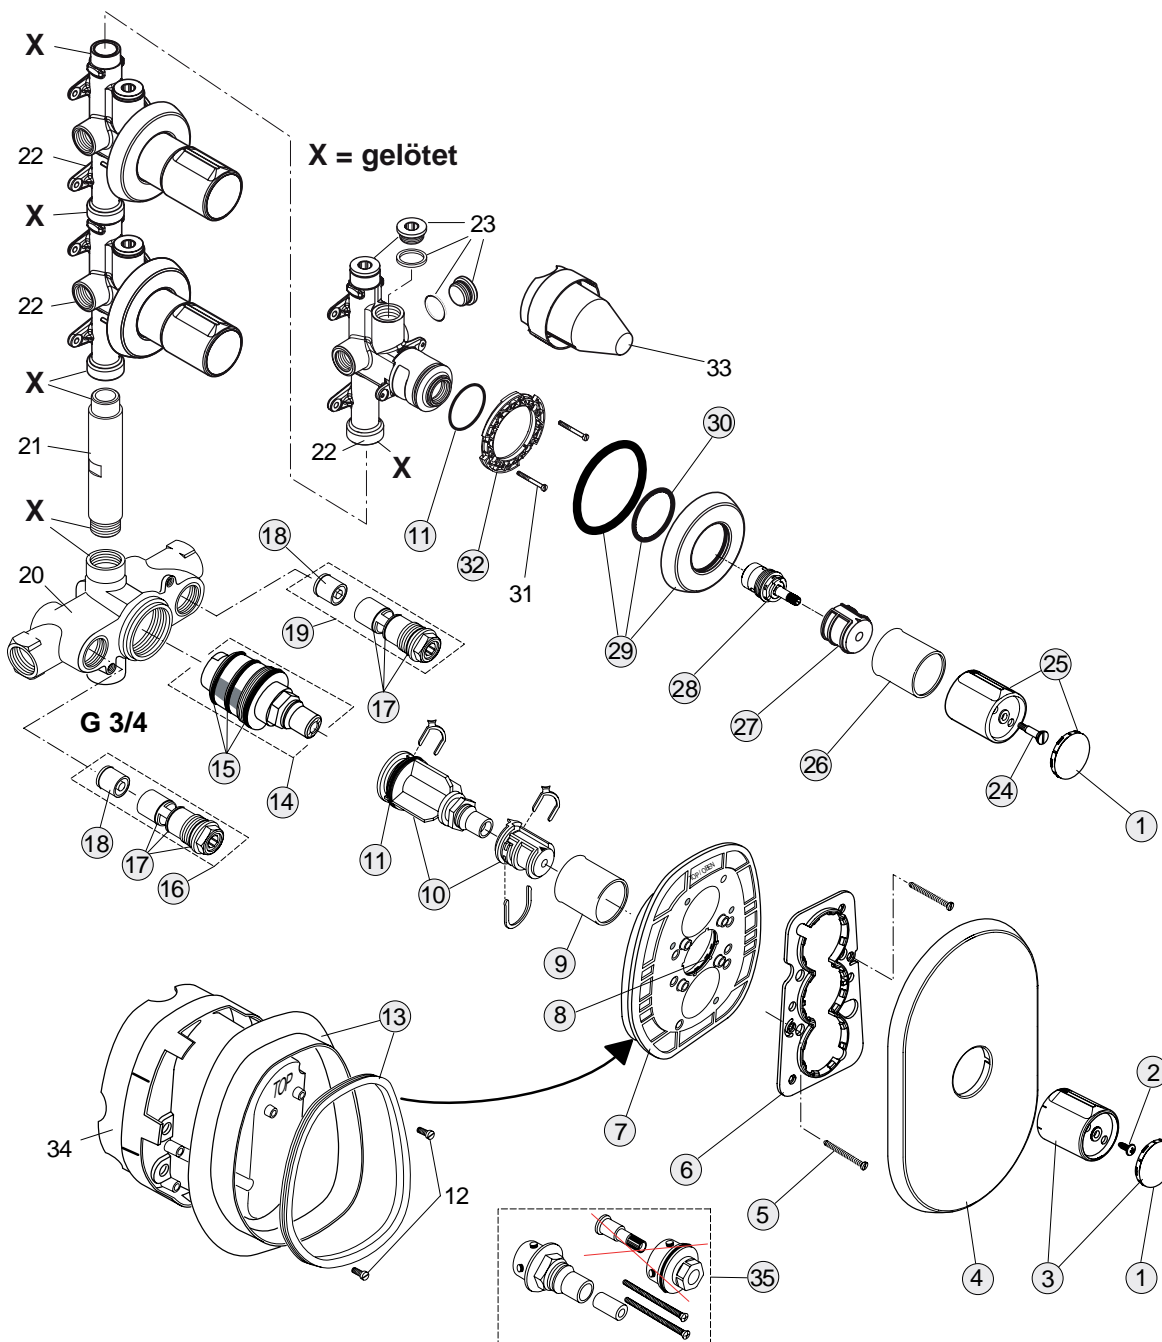

Durchfluss bei 3 bar

XX

Pos.	Bezeichnung	Ersatzteil- Bestell-Nummer	Liefermenge
1	Griffkappen Thermostat	A962069AA	1 Set
2	Ejot-PT-Schraube KB50x10	A918416NU	1 St.
3	Temperaturgriff Thermostat	A962070AA	1 St.
4	Rosette UP-Zentralthermostat	A962073AA	1 St.
5	Zylinderschraube -USA- M4x45,5	A961957NU	1 Set
6	Rosettenhalter Thermostat	A962074NU	1 St.
7	Rosettenhalter Zentralthermostat und Pos. 8	A963448NU	1 St.
8	MLUX O-Ring Ø43x3	A961623NU	1 Set
9	Abdeckkappe 45 mm	A963426AA	1 St.
10	Temperaturverstellung komplett	A963427NU	1 St.
11	O-Ring Ø37,77x2,62	A962574NU	1 St.
12	Schraube M4x10		
13	Dichtrahmen komplett	A963510NU	1 St.
14	Kartusche G3/4 komplett	A963564NU	1 St.
15	Wartungs-Set Kartusche G3/4	A963565NU	1 Set
16	Rückflussverhinderer-Stop-Einheit G3/4 warm	A963562NU	1 St.
17	O-Ring Set für Rückflussverhinderer-Stop G3/4	A963563NU	1 Set
18	Rückflussverhinderer-Patrone DW20	A963566NU	1 St.
19	Rückflussverhinderer-Stop-Einheit G3/4 kalt	A963561NU	1 St.
20	Batteriekörper UP G3/4		
21	Anschlussstück		
22	Körper Absperrventil		
23	Verschlusskappe mit Fiberning		
24	Griffschraube M4x23,5	A962998NU	1 Set
25	Mengengriff Thermostat	A962071AA	1 St.
26	Abdeckkappe Thermostat-Absperrventil Ø41 mm	A962037AA	1 St.
27	Griffaufnahme und Anschlagring	A963432NU	1 Set
28	Kartusche G1/2 180	A963400NU	1 St.
29	Rosette mit O-Ring	A962038AA	1 Set
30	O-Ring Ø43x3	A860321NU	1 St.
31	Zylinderschraube M3x30		
32	Rosettenhalter Absperrventil	A962039NU	1 St.
33	Putzschablone		
34	Putzschablone		
35	Verlängerungsteile	A962277NU	1 Set