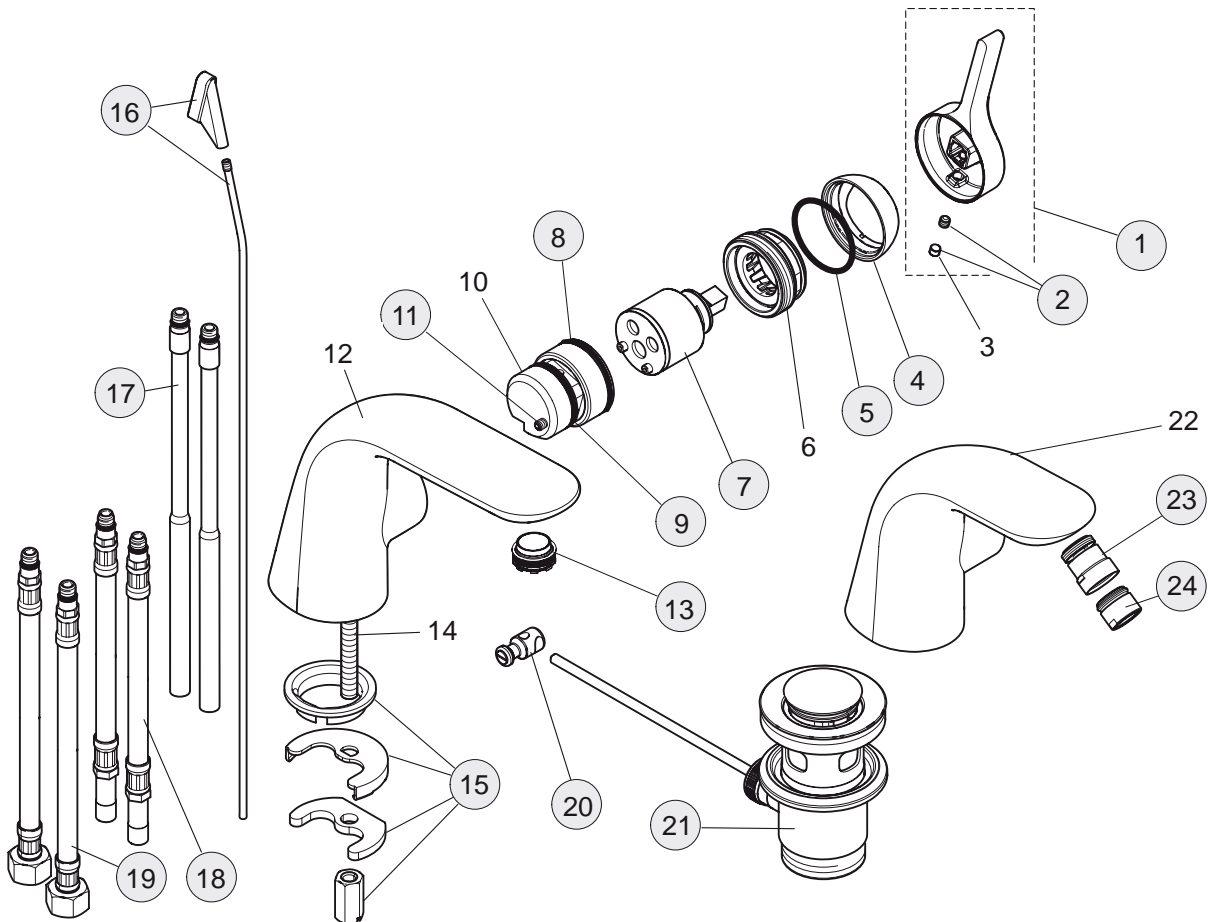

XX

Pos.	Bezeichnung	Ersatzteil- Bestell-Nummer	Liefermenge
1	Umschaltelemente komplett	A963470NU	1 Set
2	Friktionsring	A963471NU	2 St.
3	Druckfeder	A963472NU	1 St.
4	O-Ring Ø12x2	A963469NU	1 St.
5	O-Ring Ø37,77x2,62	A963249NU	1 St.
6	Batteriekörper 5/3-Weg		
6a	Batteriekörper 4/3-Weg		
6b	Batteriekörper 4/2-Weg		
6c	Batteriekörper 3/2-Weg		
7	Spindel		
8	Deckel		
9	Putzschablone		
10	Rosette komplett	A963473AA	1 St.
11	Spindel		
12	Spindel komplett	A963474AA	1 St.
13	Rosettenhalter		
14	Stützschraube	A960017NU	1 St.
15	Gewindestift M5x6	A963667NU	1 St.
16	Griff komplett	A963667NU	1 St.
19	Selbstklebefolie Symbole	A963477NU	1 St.
	Verlängerungsteile für zu tiefen Einbau (20mm)	A963554NU	1 Set

Pos.	Bezeichnung	Ersatzteil- Bestell-Nummer	Liefermenge
1	Griffhebel mit IS-Logo	A962040AA	1 St.
2	Gewindestift M5x5 SW2,5 mit Stopfen	A962041NU	1 St.
3	Griffstopfen		
4	Abdeckkappe und Pos. 5	A962042AA	1 St.
5	O-Ring Ø28,3x1,78	A961667NU	1 Set
6	Gewinding M43x1,5		
7	Kartusche Ø35 mm	A860114NU	1 St.
8	O-Ring Ø36x2	A961335NU	1 St.
9	O-Ring Ø31,47x1,78	A963154NU	1 St.
10	Einsatzstück		
11	Gewindestift M5x10 DIN915	A963309NU	1 St.
12	Gehäuse Waschtisch		
13	Luftsprudler Cache M21,5x1 inklusive Pos. 25	A962043NU	1 St.
14	Gewindestange M8x270		
15	Befestigungs-Set	A960001NU	1 St.
16	Zugstange komplett	A962044AA	1 St.
17	Zuflussrohr		
18	Flexschlauch M8x1/Ø10	A962045NU	1 St.
19	Druckschlauch M8x1/G3/8	A962370NU	1 St.
20	Klemmstück	A963404NU	1 St.
21	Ablaufgarnitur	A961230AA	1 St.
22	Gehäuse Bidet		
23	Kugelgelenk M18x1	A960019AA	1 St.
24	Strahlregler M18x1	B964902AA	1 St.
	Strahlreglerschlüssel für Pos. 13	A960196NU	1 St.