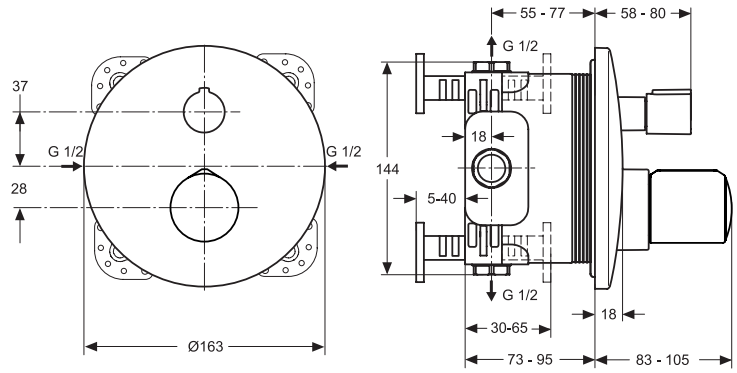

Baujahr: ab August 2009