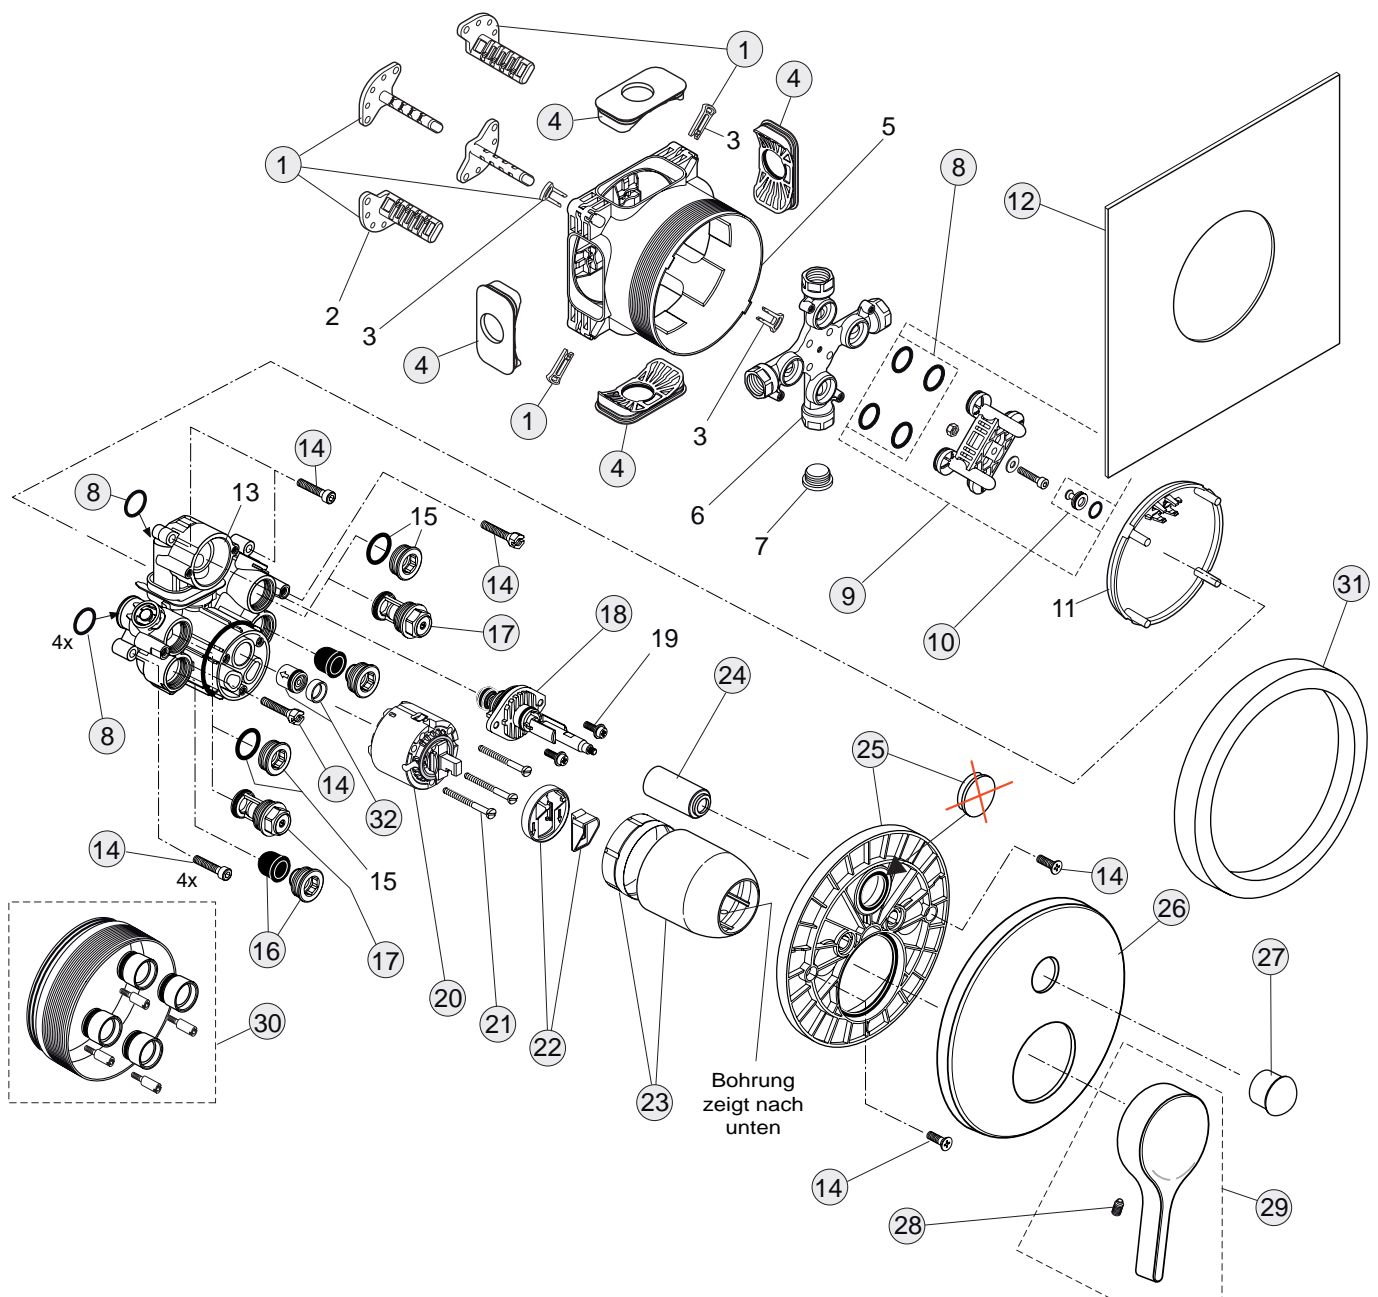

Durchfluss bei 3 bar

XX

Pos.	Bezeichnung	Ersatzteil- Bestell-Nummer	Liefermenge
1	Versteller für Einbautiefe mit Riegel	A963131NU	1 Set
2	Höhenversteller (in Pos. 1 beinhaltet)		
3	Riegel (in Pos. 1 beinhaltet)		
4	Seitendichtung	A963132NU	1 Set
5	UP-Box		
6	Kreuz		
7	Stopfen G1/2		
8	O-Ring Ø17x2,5	A963143NU	1 Set
9	Spüleinsatz komplett mit O-Ringen und Scheiben	A963146NU	1 Set
10	Absperrstopfen komplett	A963147NU	1 St.
11	Deckel für UP-Box		
12	Vlies für UP-Box	A922447	1 St.
13	Funktionsteil		
14	Schraubenset komplett	A960890NU	1 Set
15	Stopfen mit O-Ring		
16	Geräuschkämpfer komplett	A960891NU	1 St.
17	Absperrventil komplett	A960706NU	2 St.
18	Umschaltung UP komplett	A963443NU	1 St.
19	Schraube M4x12		
20	Kartusche Ø47 mm	A960500NU	1 St.
21	Zylinderschraube M4x41,7	A963335NU	3 St.
22	Volumenanschlag komplett	A860700NU	1 Set
23	Abdeckkappe für Kartusche	A960893AA	1 St.
24	Abdeckkappe für Umschaltung	A960894AA	1 St.
25	Rosettenhalter komplett	A960895NU	1 Set
26	Rosette Ø163 - gewölbt	A960896AA	1 St.
27	Zugknopf M4	A960897AA	1 St.
28	Gewindestift M5x10 SW2,5	A963309NU	1 St.
29	Griffhebel m. IS-Logo komplett	A962065AA	1 St.
30	Verlängerungsset 20 mm	A960704NU	1 Set
	Verlängerungsset 40 mm	A962476NU	1 Set
31	Distanzrahmen 20 mm	A960705AA	1 St.
32	Rückflussverhinderer + Ring	A962866NU	1 Set