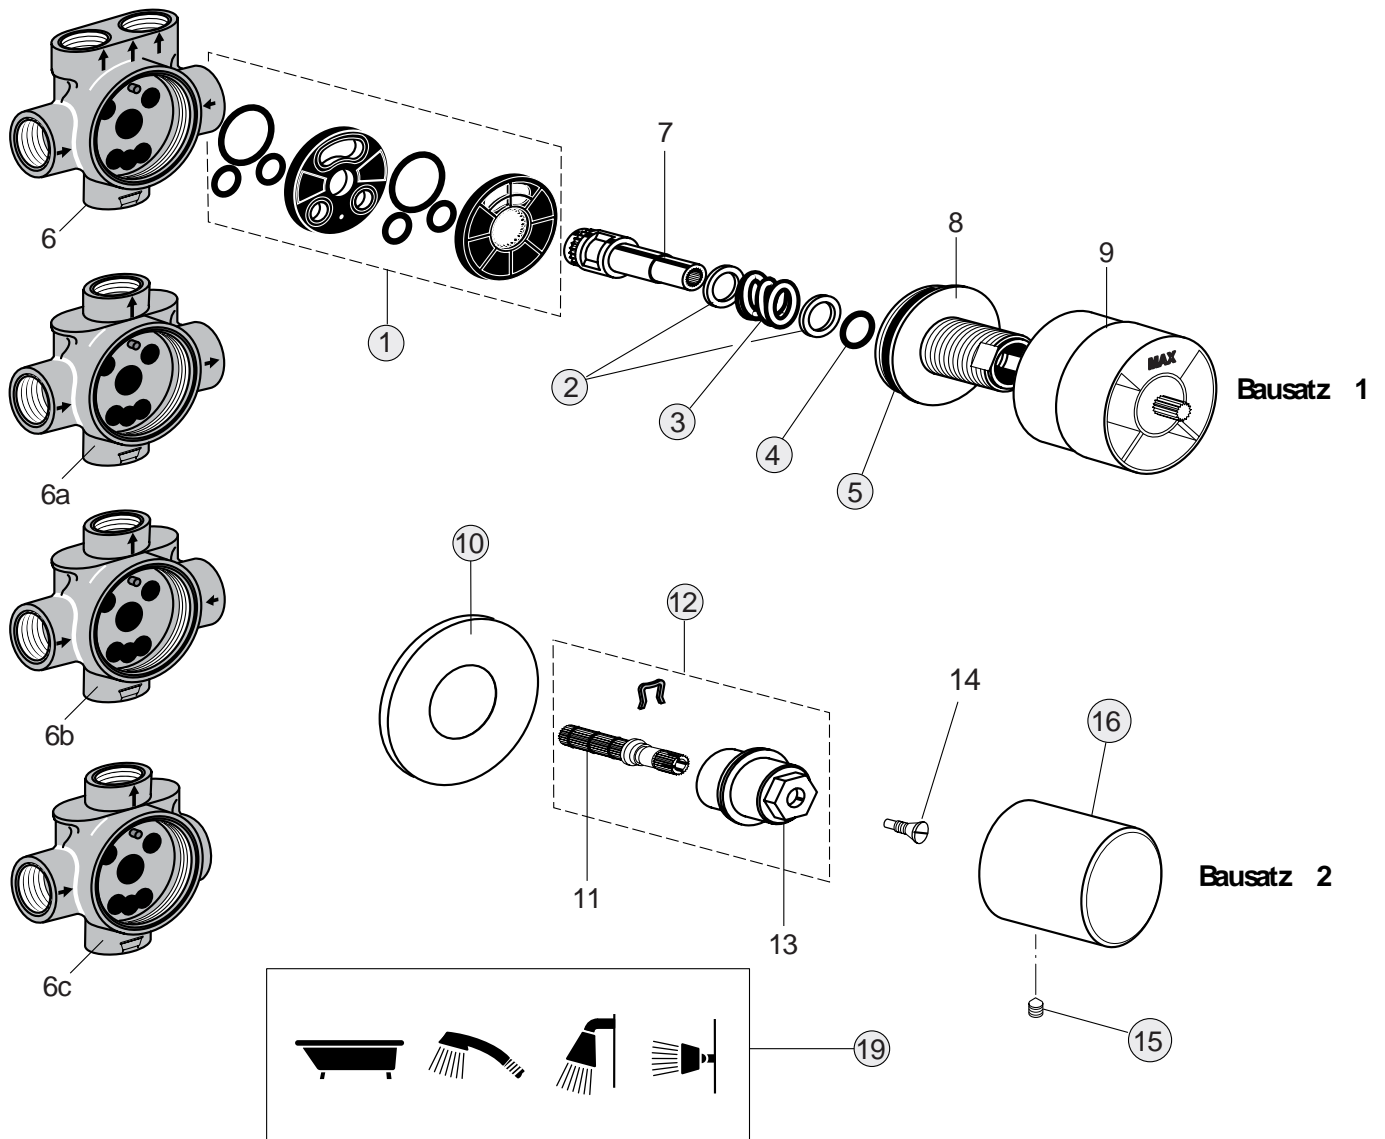

Baujahr: ab März 2003

Oberflächen

AA Chrom

Produkt	Artikel-Nr.	Durchfluss bei 3 bar
Wandeinbauventil UP Bausatz 2	A3453AA	xx

Pos.	Bezeichnung	Ersatzteil- Bestell-Nummer	Liefermenge
1	Griff komplett	A960046AA	1 St.
4	Gewindestift M5x6	A963667NU	1 St.
5	Stützschraube	A960017NU	1 St.
6	Hülse G3/4	A963286AA	1 St.
7	Rosette komplett	A963249AA	1 St.
8	Zylinderschraube M4x57	A963177NU	3 St.
9	Rosettenhalter komplett	A963246NU	1 St.
10	Spindelverlängerung	A963247NU	1 St.
11	Oberteil G1/2	A961214NU	1 St.
	Oberteil G3/4	A963284NU	1 St.
12	O-Ring Ø18,2x1,7	A961640NU	2 St.
13	Oberteil G1/2 Keramik	A963003NU	1 St.
14	Gehäuse für Lötanschluss		
15	Gehäuse UP Gewindeanschluss G1/2 bzw. G3/4		
16	Putzschablone		
17	Zylinderschraube M4x35		

XX

Pos.	Bezeichnung	Ersatzteil- Bestell-Nummer	Liefermenge
1	Umschaltelemente komplett	A963470NU	1 Set
2	Friktionsring	A963471NU	2 St.
3	Druckfeder	A963472NU	1 St.
4	O-Ring Ø12x2	A963469NU	1 St.
5	O-Ring Ø37,77x2,62	A963249NU	1 St.
6	Batteriekörper 5/3-Weg		
6a	Batteriekörper 4/3-Weg		
6b	Batteriekörper 4/2-Weg		
6c	Batteriekörper 3/2-Weg		
7	Spindel		
8	Deckel		
9	Putzschablone		
10	Rosette komplett	A963473AA	1 St.
11	Spindel		
12	Spindel komplett	A963474AA	1 St.
13	Rosettenhalter		
14	Stützschraube	A960017NU	1 St.
15	Gewindestift M5x6	A963667NU	1 St.
16	Griff komplett	A963667NU	1 St.
19	Selbstklebefolie Symbole	A963477NU	1 St.
	Verlängerungsteile für zu tiefen Einbau (20mm)	A963554NU	1 Set