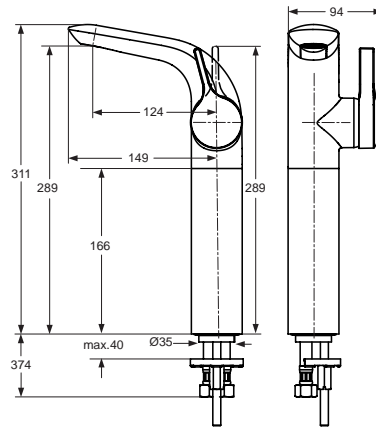

Baujahr: ab Januar 2008