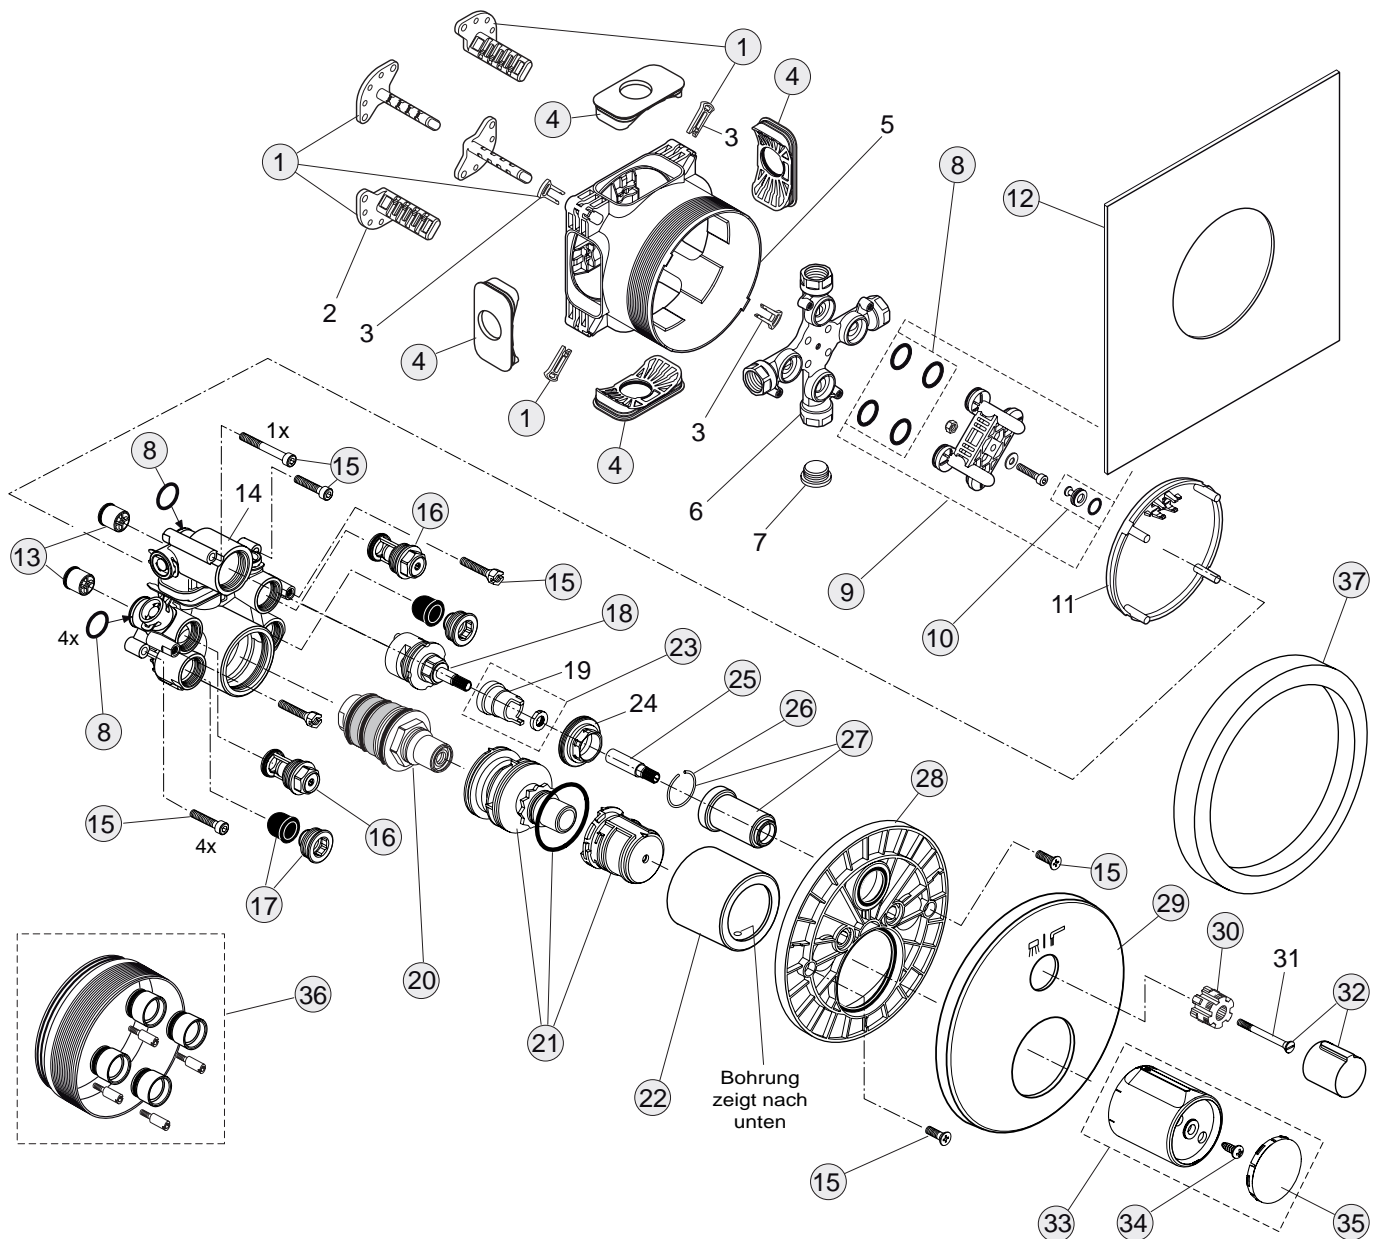

Durchfluss bei 3 bar

XX

Pos.	Bezeichnung	Ersatzteil- Bestell-Nummer	Liefermenge
1	Versteller für Einbautiefe mit Riegel	A963131NU	1 Set
2	Höhenversteller (in Pos. 1 beinhaltet)		
3	Riegel (in Pos. 1 beinhaltet)		
4	Seitendichtung	A963132NU	1 Set
5	UP-Box		
6	Kreuz		
7	Stopfen G1/2		
8	O-Ring Ø17x2,5	A963143NU	1 Set
9	Spüleinsatz komplett mit O-Ringen und Scheiben	A963146NU	1 Set
10	Absperrstopfen komplett	A963147NU	1 St.
11	Deckel für UP-Box		
12	Vlies für UP-Box	A922447	1 St.
13	Rückschlagventil	A962594NU	2 St.
14	UP-Körper für Thermostat		
15	Schraubenset komplett	A960890NU	1 Set
16	Absperrventil komplett	A960706NU	2 St.
17	Geräuschdämpfer komplett	A960891NU	1 St.
18	Stop- und Umschaltventil	A962480NU	1 St.
19	Anschlag		
20	Kartusche komplett G3/4	A963564NU	1 Set
21	Temperaturverstellung	A963427NU	1 Set
22	Abeckkappe für Thermostat-Kartusche	A962391AA	1 St.
23	Anschlag mit Kulisse	A962481NU	1 Set
24	Klemmmutter M36x1		
25	Spindelverlängerung Thermostat	A960899NU	1 St.
26	Sprengring	A962368NU	1 St.
27	Abdeckhülse für Kartusche	A962384AA	1 St.
28	Rosettenhalter komplett	A960895NU	1 Set
29	Rosette mit Laserung	A962484AA	1 St.
30	Griffaufnahme	A961659NU	1 St.
31	Schraube für Griffhaube		
32	Mengenregegriff Thermostat	A962388AA	1 St.
33	Temperaturregelgriff Thermostat	A962399AA	1 St.
34	Ejot-PT-Schraube KB50x10	A918416NU	1 St.
35	Griffkappe Thermostat	A960069AA	1 St.
36	Verlängerungsset 20 mm	A960704NU	1 Set
	Verlängerungsset 40 mm	A962476NU	1 Set
37	Distanzrahmen 20 mm	A960705AA	1 St.