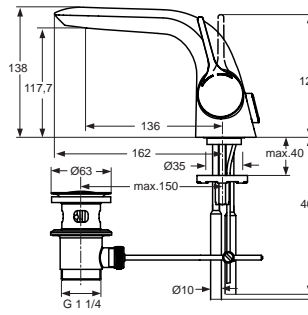

Baujahr: ab Mai 2012

A4258AA
A4287AA: ohne
Ablaufgarnitur