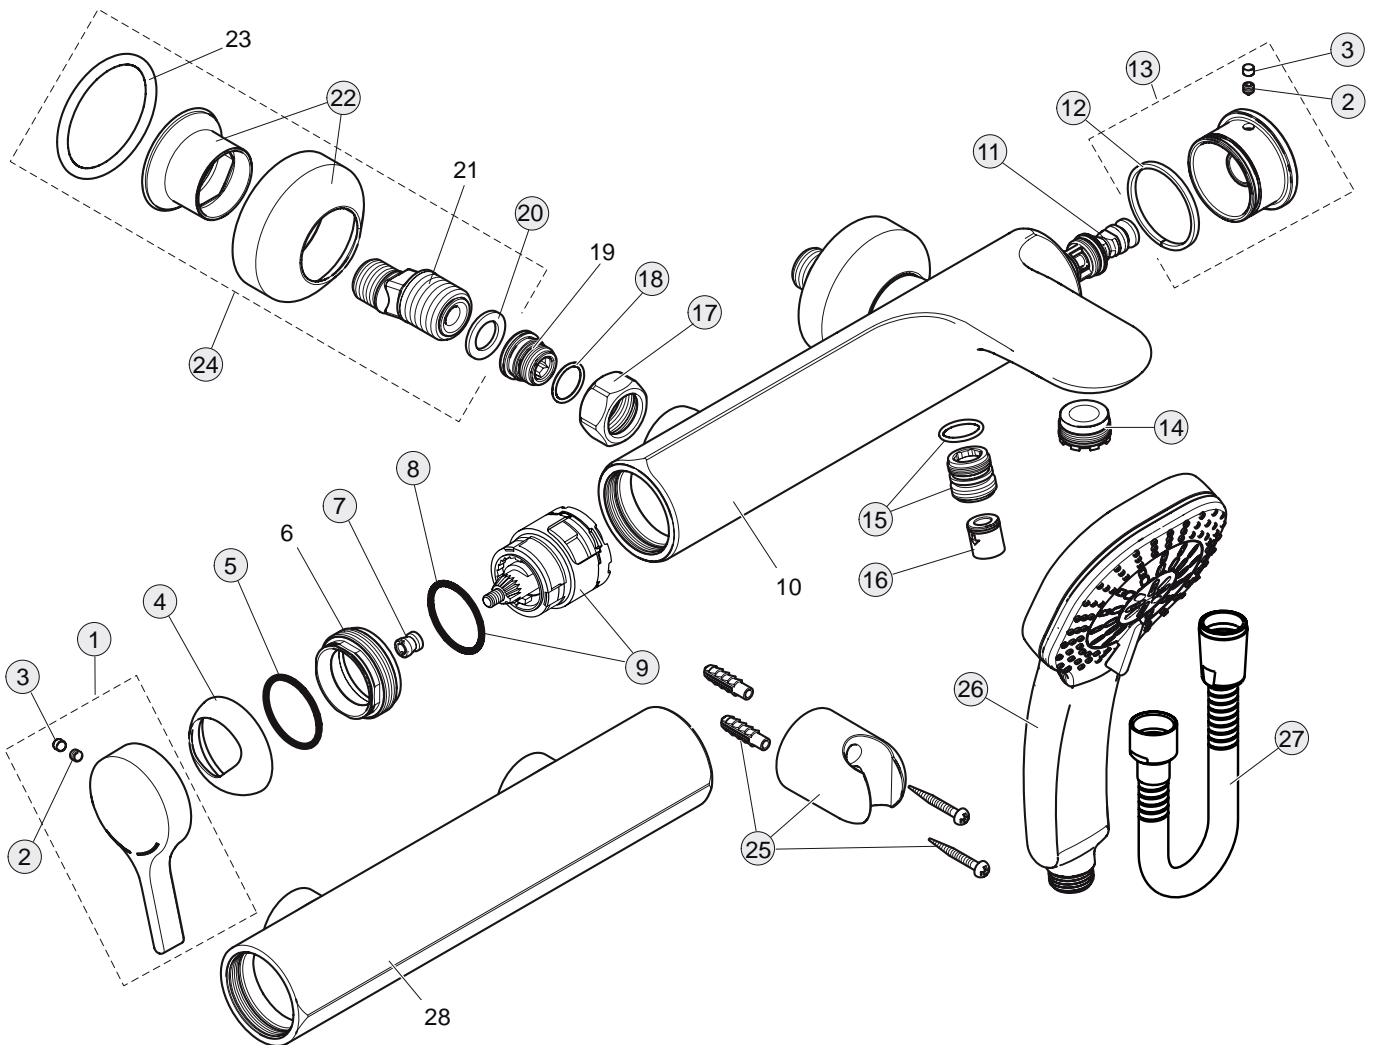

Baujahr: ab Januar 2008

A4269AA

A4271AA

Oberflächen

AA Chrom

Produkt	Artikel-Nr.	Durchfluss bei 3 bar
Brausearmatur AP	A4269AA	14 Liter
Badearmatur AP	A4271AA	XX

Pos.	Bezeichnung	Ersatzteil- Bestell-Nummer	Liefermenge
1	Griffhebel mit IS-Logo	A962046AA	1 St.
2	Gewindestift M5x6 DIN914	A963667NU	1 St.
3	Gewindestift M5x5 SW2,5 mit Stopfen	A962041NU	1 Set
4	Abdeckkappe und Pos. 5	A961485AA	1 St.
5	O-Ring Ø28,3x1,78	A961667NU	1 Set
6	Gewinding M43x1,5 SW36		
7	Griffmutter M6-6G	A963372NU	1 St.
8	O-Ring Ø35x3,2	A962715NU	1 St.
9	Multiport-Kartusche	A962716NU	1 St.
10	Armaturenkörper		
11	Umschaltung komplett	A962047AA	1 St.
12	Gleit-Ring-Set	A960445NU	1 St.
13	Zugknopf komplett	A962048AA	1 St.
14	Luftsprudler Cache M24x1 inklusive Schlüssel	A962002NU	1 Set
15	Abgangsniessel G1/2	A963651NU	1 St.
16	Rückflussverhinderer-Patrone DW15	A962594NU	1 Set
17	Überwurfmutter G3/4	A961700AA	1 St.
18	Ersatz O-Ring Ø15,6x1,78	A961182NU	1 Set
19	Sitzstück M19x1,5 links		
20	Fiberringe Ø24x15x2	A961139NU	1 Set
21	S-Anschluss geräuschgedämpft		
22	Rosetten für S-Anschluss	A962049AA	1 Set
23	Dichtungsring		
24	S-Anschluss komplett	A962050AA	1 Set
25	Brausehalter fix	A2401AA	1 St.
26	4-Funktionshandbrause	T2439AA	1 St.
27	Idealflex 125 cm	A3306AA	1 St.
28	Gehäuse Brause		