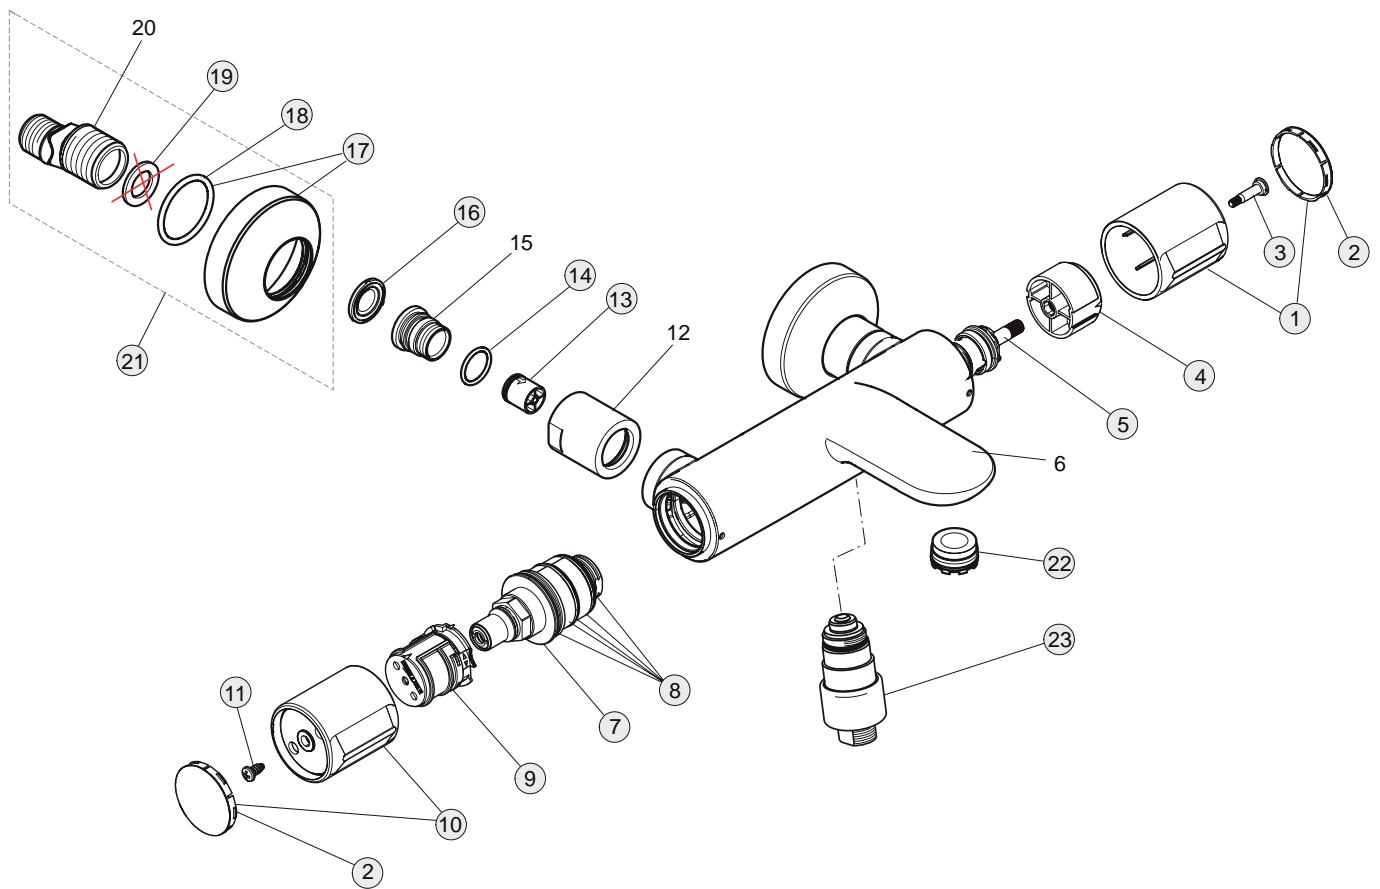

Oberflächen

AA Chrom

Produkt	Artikel-Nr.	Durchfluss bei 3 bar
Badethermostat AP	A4281AA	20/12 Liter