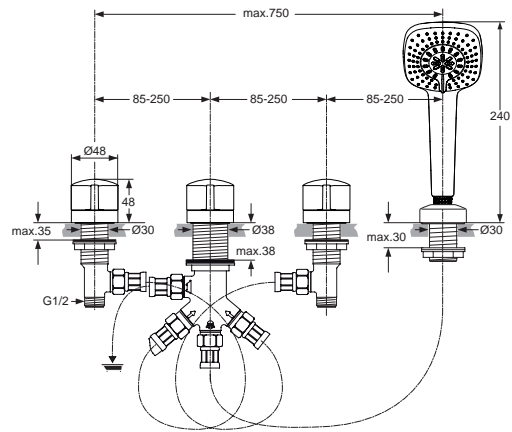

Baujahr: ab Januar 2008