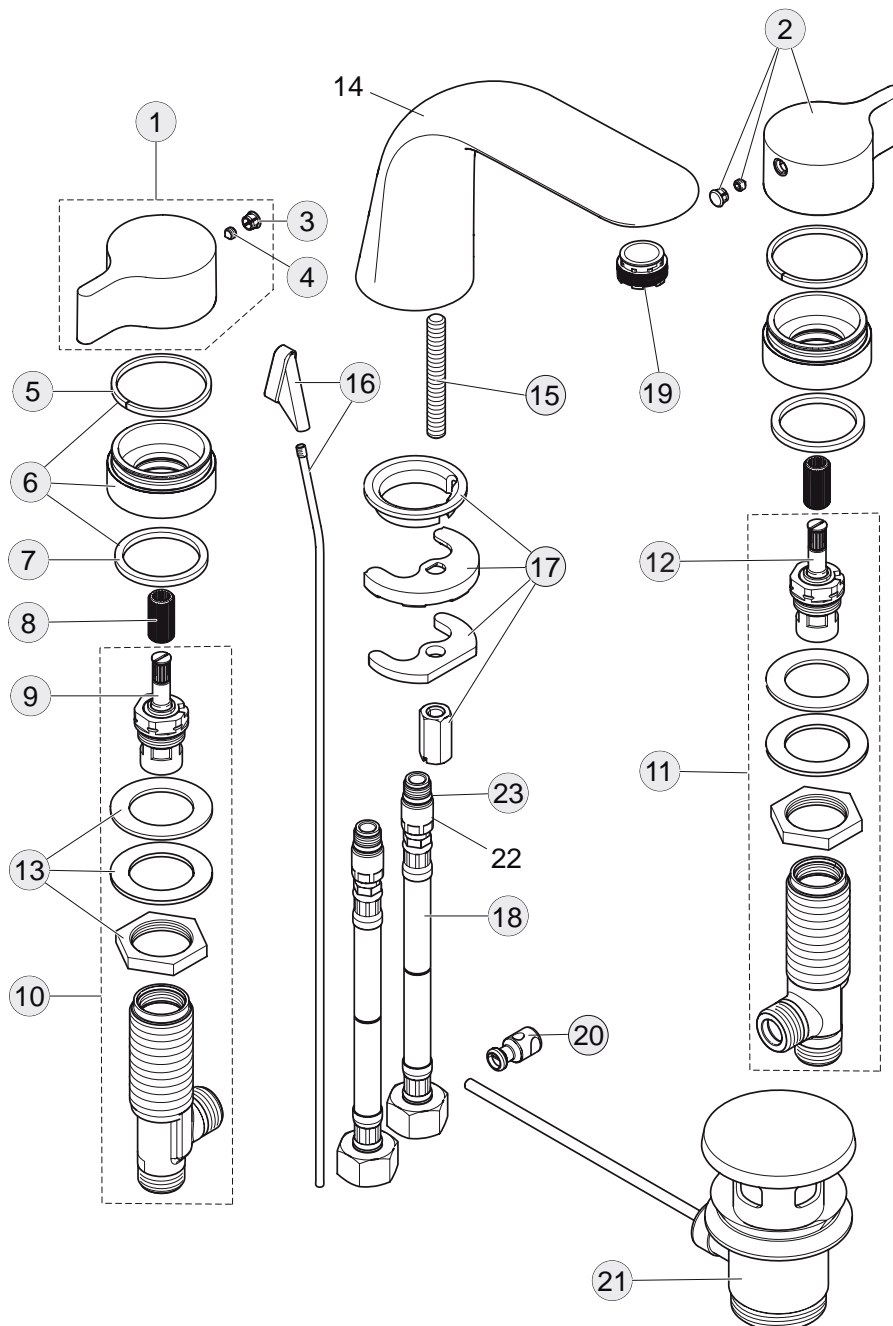

XX

Pos.	Bezeichnung	Ersatzteil- Bestell-Nummer	Liefermenge
1	Griffhebel mit IS-Logo-rot	A962052AA	1 St.
2	Griffhebel mit IS-Logo-blau	A962053AA	1 St.
3	Stopfen verchromt	A960396AA	1 St.
4	Gewindestift M5x5 DIN914	A961268NU	1 Set
5	Gleit-Ring-Set	A960445NU	1 St.
6	Rosette komplett	A962054AA	1 St.
7	Gummiring Ø41x34x3	A960499NU	1 St.
8	Adapter	A962335NU	1 St.
9	Oberteilkartusche G1/2 rechts schließend	A963033NU	1 St.
10	Seitenventil warm	A962055NU	1 St.
11	Seitenventil kalt	A962056NU	1 St.
12	Oberteilkartusche G1/2 links schließend	A962336NU	1 St.
13	Befestigungs-Set Seitenventil	A963049NU	1 Set
14	Auslauf		
15	Befestigungs-Set M8x63	A960001NU	1 St.
16	Zugstange komplett	A962044AA	1 St.
17	Befestigungs-Set	A960001NU	1 St.
18	Flexschlauch M10x1 / G1/2 300 mm	A962057NU	1 St.
19	Luftsprudler Cache Cascade M24x1 -A- und Schlüssel	A962058NU	1 St.
	Strahlreglerschlüssel für Pos. 19	A960196NU	1 St.
20	Klemmstück komplett	A961172NU	1 St.
21	Ablaufgarnitur	A961230AA	1 St.
22	Nippel M12x1-M10x1		
23	O-Ring Ø9,25x1,78	A963395NU	1 Set