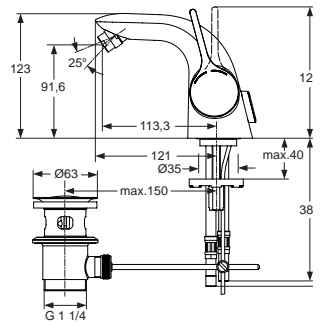

A4268AA

Oberflächen

AA Chrom

Produkt	Artikel-Nr.	Durchfluss bei 3 bar
Waschtischarmatur	A4258AA	12 Liter
Waschtischarmatur mit flex. Schläuchen	A4260AA	12 Liter
Bidetarmatur	A4268AA	xx
Waschtischarmatur ohne Ablaufgarnitur	A4287AA	12 Liter