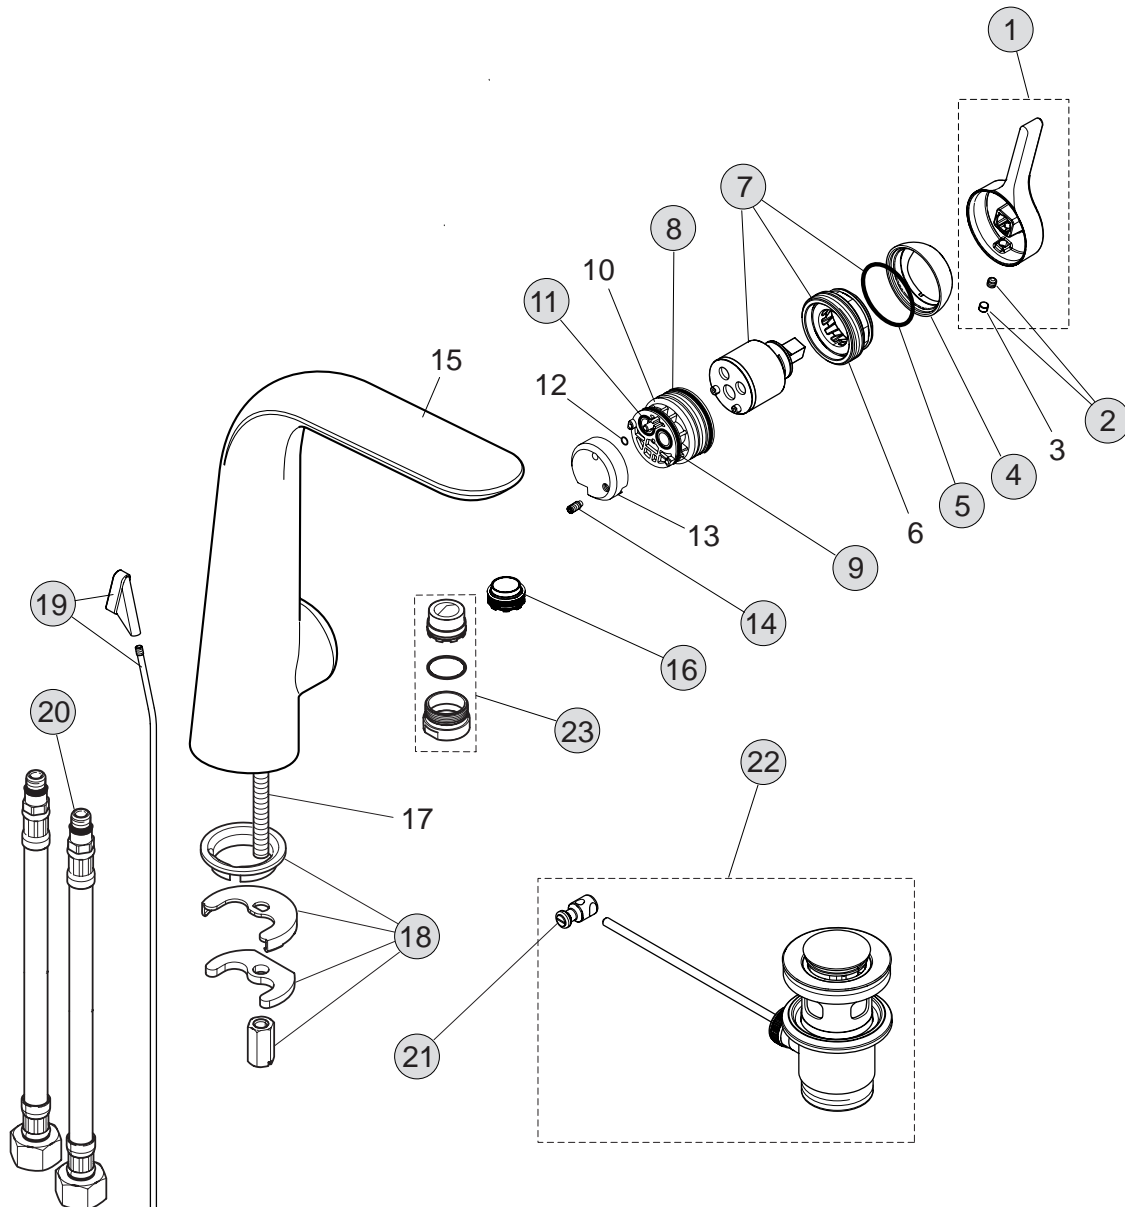

Baujahr: ab April 2013

Oberflächen

AA Chrom

Produkt

Produkt	Artikel-Nr.	Durchfluss bei 3 bar
Waschtischarmatur mit hohem Auslauf	A6041AA	12 Liter
Waschtischarmatur mit hohem Auslauf ohne Ablaufgarnitur	A6042AA	12 Liter