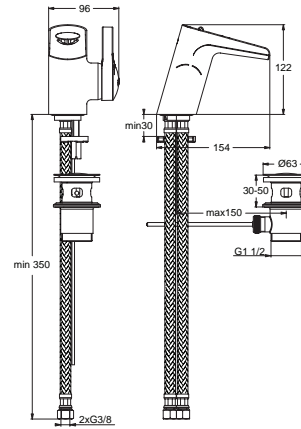

Baujahr: ab 2010