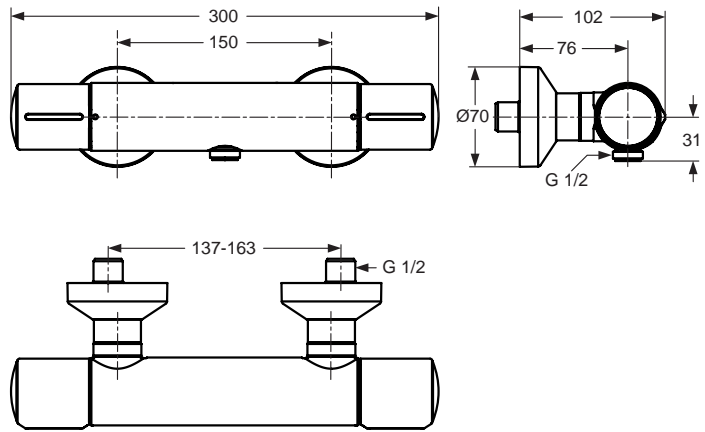

Baujahr: ab April 2008