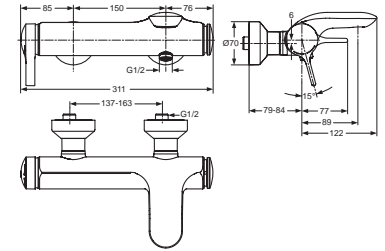

A4271AA

Oberflächen

AA Chrom

Produkt	Artikel-Nr.	Durchfluss bei 3 bar
Brausearmatur AP	A4269AA	14 Liter
Badearmatur AP	A4271AA	XX