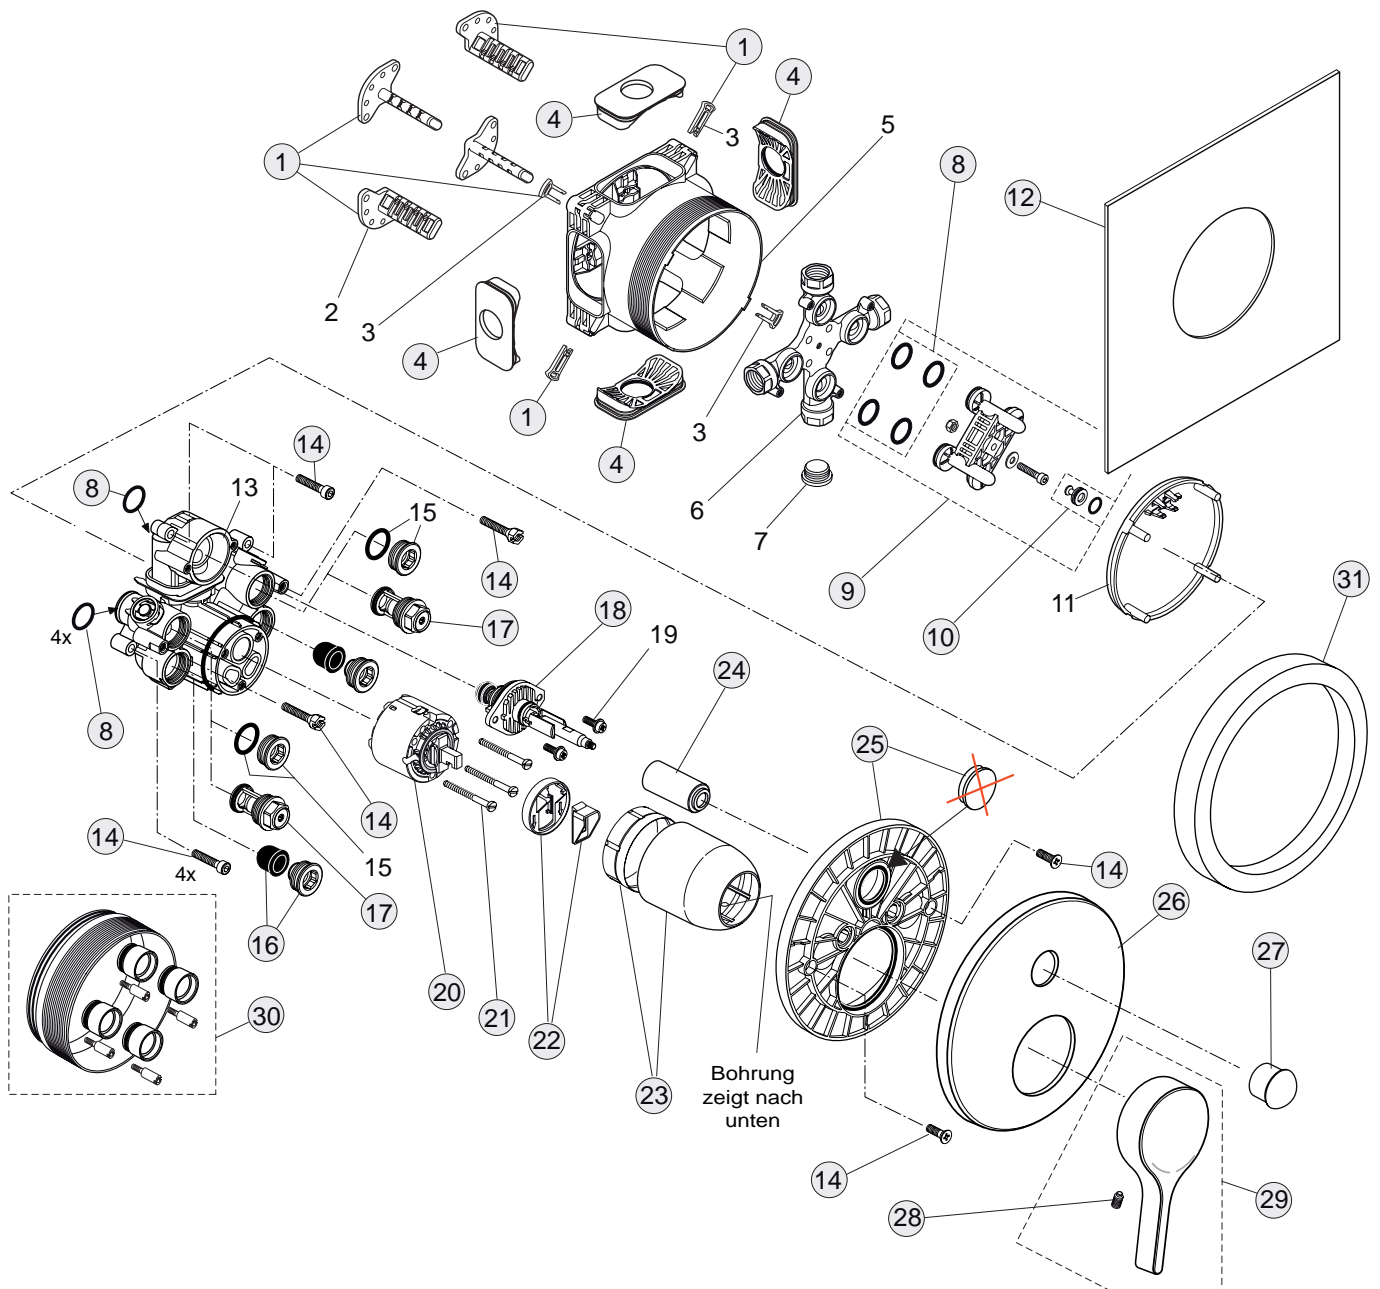

Durchfluss bei 3 bar

XX

Pos.	Bezeichnung	Ersatzteil- Bestell-Nummer	Liefermenge
1	Versteller für Einbautiefe mit Riegel	A963131NU	1 Set
2	Höhenversteller (in Pos. 1 beinhaltet)		
3	Riegel (in Pos. 1 beinhaltet)		
4	Seitendichtung	A963132NU	1 Set
5	UP-Box		
6	Kreuz		
7	Stopfen G1/2		
8	O-Ring Ø17x2,5	A963143NU	1 Set
9	Spüleinsatz komplett mit O-Ringen und Scheiben	A963146NU	1 Set
10	Absperrstopfen komplett	A963147NU	1 St.
11	Deckel für UP-Box		
12	Vlies für UP-Box	A922447	1 St.
13	Funktionsteil		
14	Schraubenset komplett	A960890NU	1 Set
15	Stopfen mit O-Ring		
16	Geräuschkämpfer komplett	A960891NU	1 St.
17	Absperrventil komplett	A960706NU	2 St.
18	Umschaltung UP komplett	A963443NU	1 St.
19	Schraube M4x12		
20	Kartusche Ø47 mm	A960500NU	1 St.
21	Zylinderschraube M4x41,7	A963335NU	3 St.
22	Volumenschlag komplett	A860700NU	1 Set
23	Abdeckkappe für Kartusche	A960893AA	1 St.
24	Abdeckkappe für Umschaltung	A960894AA	1 St.
25	Rosettenhalter komplett	A960895NU	1 Set
26	Rosette Ø163 - gewölbt	A960896AA	1 St.
27	Zugknopf M4	A960897AA	1 St.
28	Gewindestift M5x10 SW2,5	A963309NU	1 St.
29	Griffhebel m. IS-Logo komplett	A962065AA	1 St.
30	Verlängerungsset 20 mm	A960704NU	1 Set
	Verlängerungsset 40 mm	A962476NU	1 Set
31	Distanzrahmen 20 mm	A960705AA	1 St.