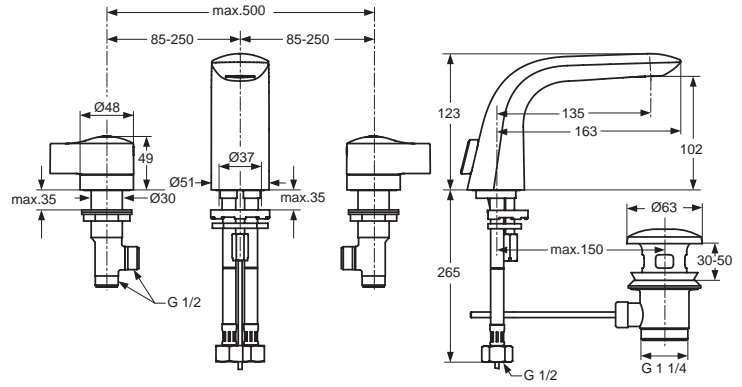

Baujahr: ab Januar 2008