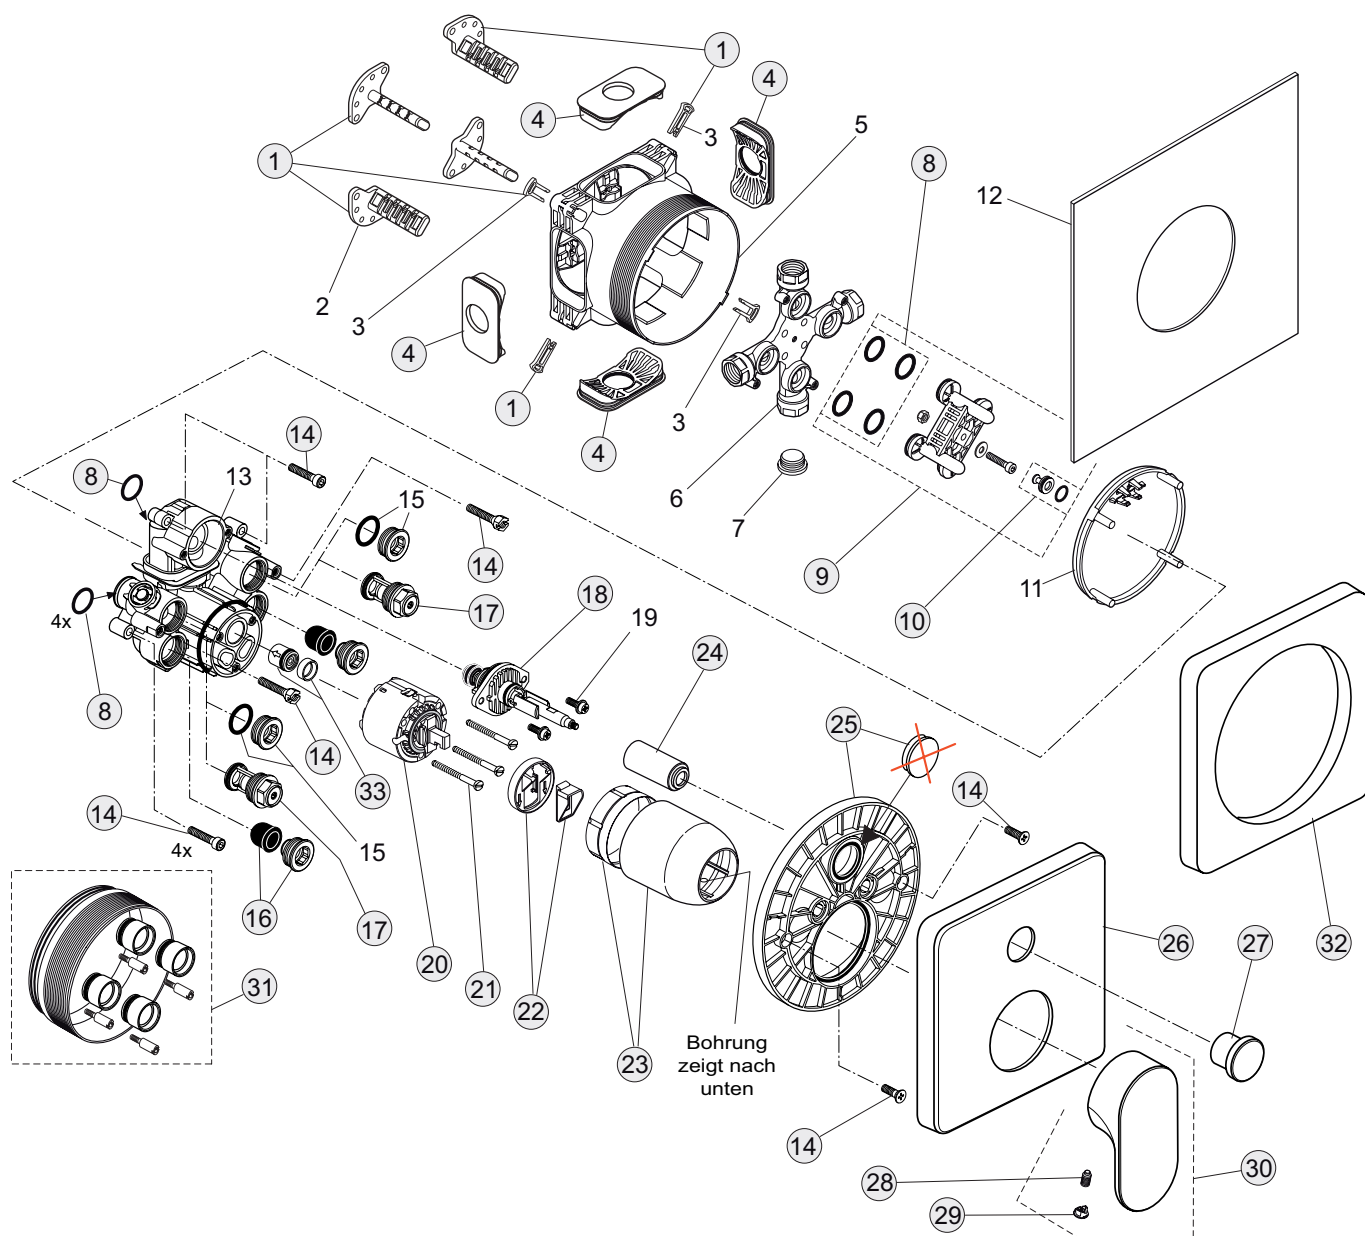

xx

Pos.	Bezeichnung	Ersatzteil- Bestell-Nummer	Liefermenge
1	Versteller für Einbautiefe mit Riegel	A963131NU	1 Set
2	Höhenversteller		
3	Riegel (in Pos. 1 beinhaltet)		
4	Seitendichtung	A963132NU	1 Set
5	Unterputz-Box		
6	Kreuz		
7	Stopfen G1/2		
8	O-Ring Ø17x2,5	A963143NU	1 Set
9	Spüleinsatz komplett mit O-Ringen und Scheiben	A963146NU	1 Set
10	Absperrstopfen komplett	A963147NU	1 St.
11	Deckel für UP-Box		
12	Vlies für UP-Box		
13	Unterputzkörper		
14	Schraubenset komplett	A960890NU	1 Set
15	Stopfen mit O-Ring		
16	Geräuschkämpfer komplett	A960891NU	1 St.
17	Absperrventil komplett	A960706NU	2 St.
18	Umschaltung UP komplett	A963443NU	1 St.
19	Schraube M4x12		
20	Kartusche Ø47 mm mit Pos. 22	A960500NU	1 St.
21	Zylinderschraube M4x41,7	A963335NU	3 St.
22	Volumenanschlag komplett	A860700NU	1 Set
23	Abdeckkappe für Kartusche	A960893AA	1 St.
24	Abdeckkappe für Umschaltung	A960894AA	1 St.
25	Rosettenhalter komplett	A960895NU	1 Set
26	Rosette Bade/ Brause UP	A962394AA	1 St.
27	Zugknopf Bade/Brause UP	A962395AA	1 St.
28	Gewindestift M5x10 SW2,5 DIN915	A963309NU	1 St.
29	Verschlusskappe Rot/ Blau	A963054NU	1 St.
30	Griff komplett	A962396AA	1 St.
31	Verlängerungsset 20 mm	A960704NU	1 Set
	Verlängerungsset 40 mm	A962476NU	1 Set
32	Distanzrahmen	A962475AA	1 St.
33	Rückussverhinderer und Ring	A962866NU	1 Set