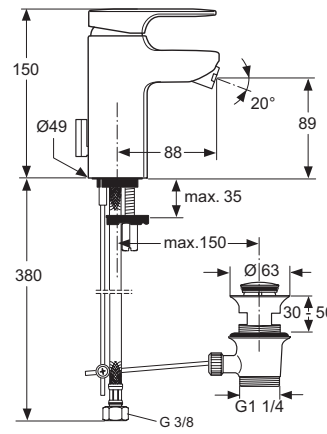

Baujahr: ab März 2005