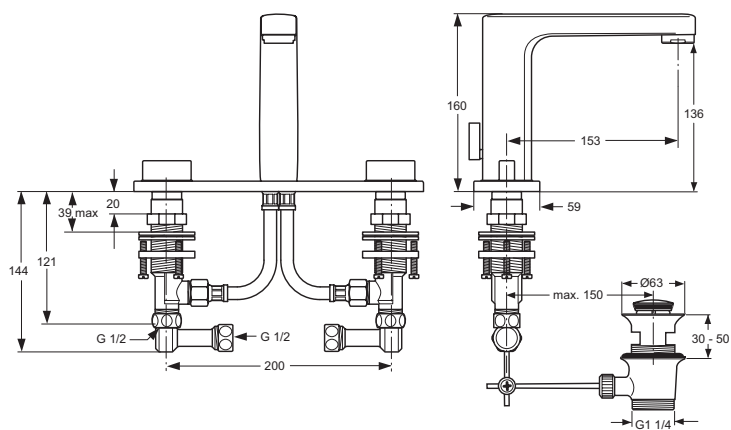

Baujahr: ab Januar 2005