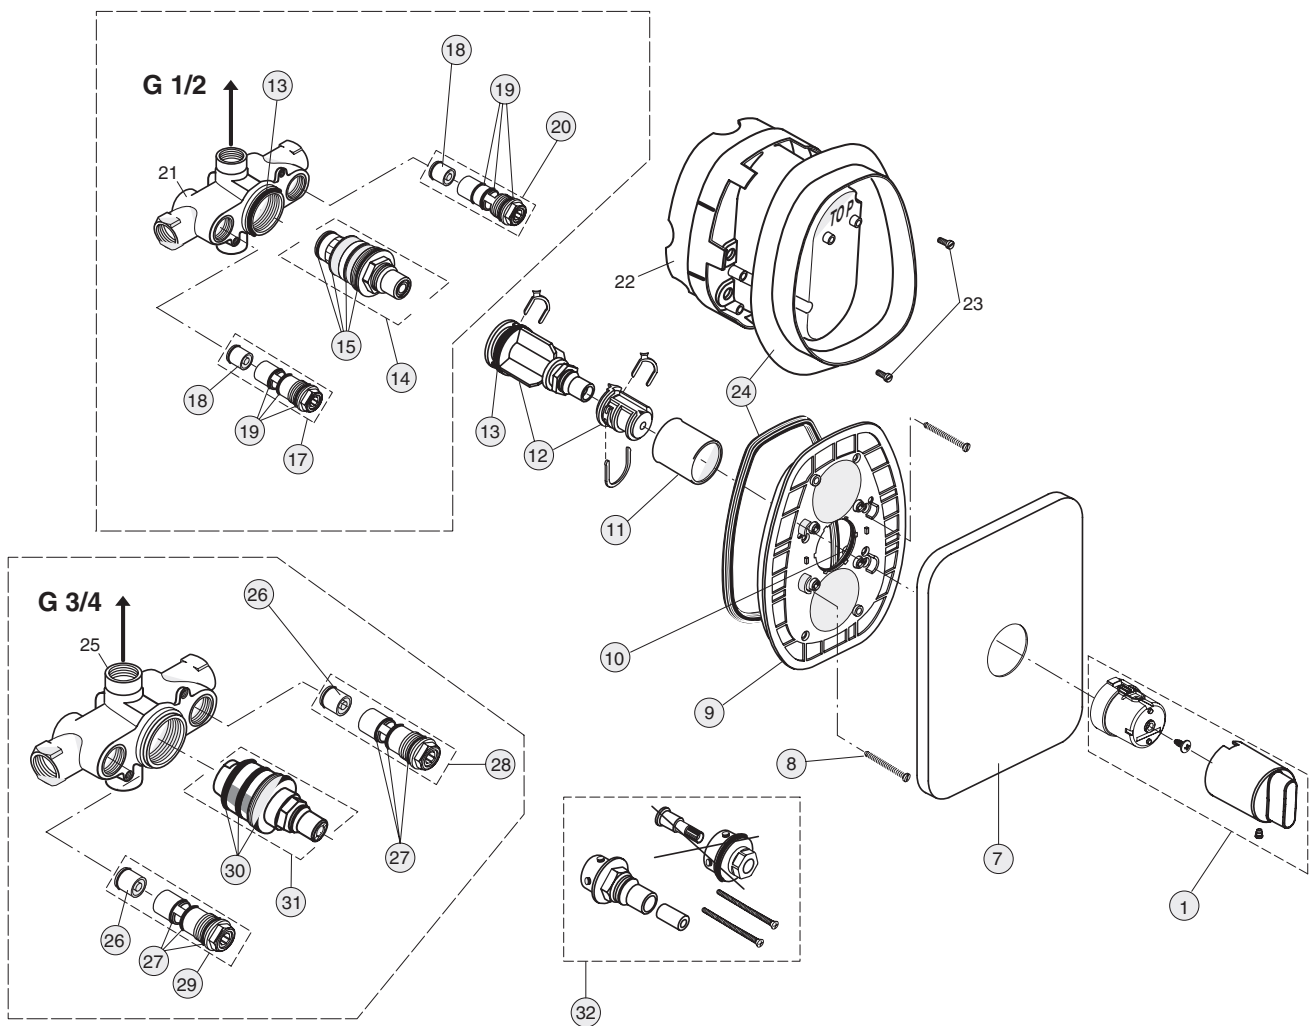

xx

Pos.	Bezeichnung	Ersatzteil- Bestell-Nummer	Liefermenge
1	Temperaturgriff komplett	A960880..	1 St.
7	Rosette	A960410..	1 St.
8	Zylinderschraube	A961957NU	3 St.
9	Rosettenhalter komplett	A963425NU	1 St.
10	O-Ring Ø43x3	A961623NU	1 St.
11	Abdeckkappe	A963426..	1 St.
12	Temperatur-Verstellung	A963427NU	1 St.
13	O-Ring Ø37,77x2,62	A962574NU	1 St.
14	Kartusche G1/2	A962229NU	1 St.
15	Wartungs-Set Kartusche G1/2	A962230NU	1 Set
17	Rückflussverhinderer-Stop-Einheit G1/2 Warm	A963430NU	1 St.
18	Rückflussverhinderer-Patrone DW 15	A962594NU	2 St.
19	O-Ring-Set Rückflussverh.-Stop G1/2	A963431NU	1 Set
20	Rückflussverhinderer-Stop-Einheit G1/2 Kalt	A963433NU	1 St.
21	Batteriekörper G1/2		
22	Putzschablone		
23	Zylinderschraube M4x10		
24	Dichtring und Dichtrahmen	A963510NU	1 Set
25	Batteriekörper G3/4		
26	Rückflussverhinderer-Patrone DW20	A963566NU	2 St.
27	O-Ring-Set Rückflussverhinderer-Stop G3/4	A963563NU	1 Set
28	Rückflussverhinderer-Stop-Einheit G3/4 Kalt	A963561NU	1 St.
29	Rückflussverhinderer-Stop-Einheit G3/4 Warm	A963562NU	1 St.
30	Wartungs-Set-Kartusche G3/4	A963566NU	1 Set
31	Kartusche G3/4 komplett	A963564NU	1 St.
32	Verlängerung für zu tiefen Einbau	A963434NU	1 Set