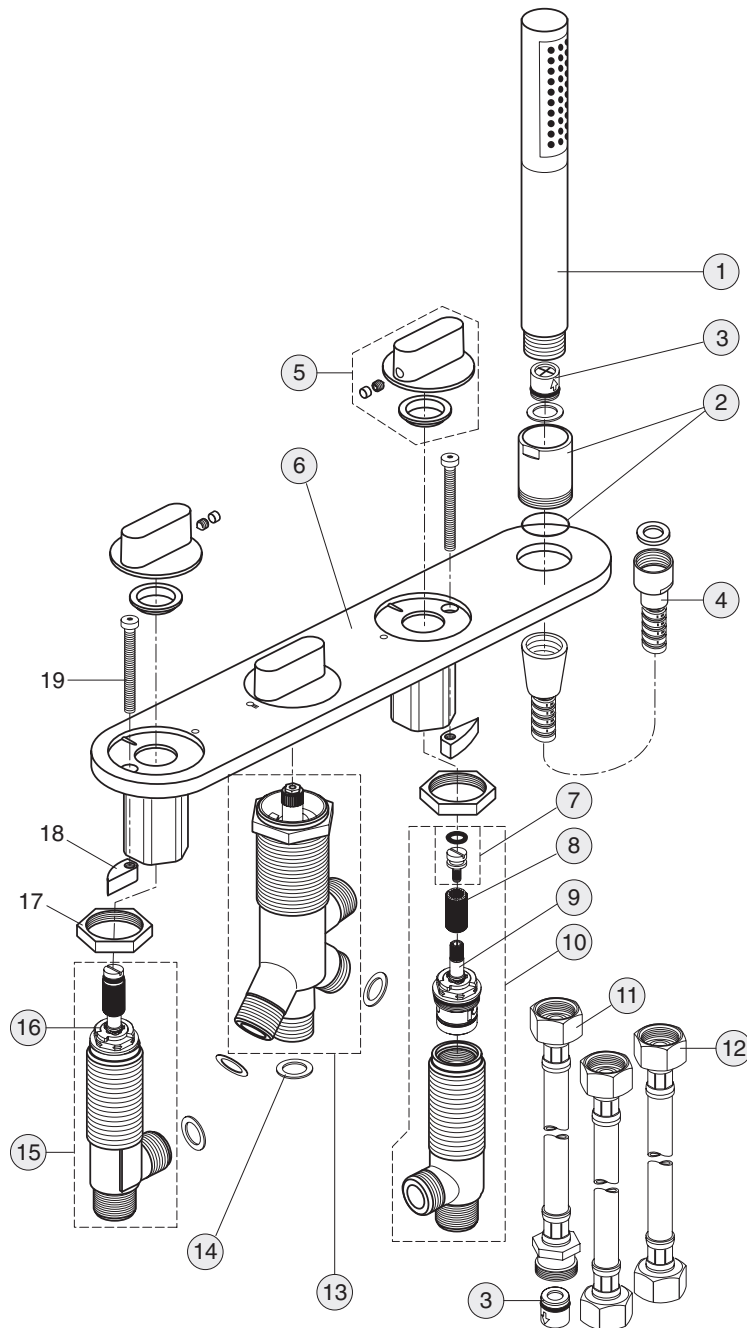

XX

Pos.	Bezeichnung	Ersatzteil- Bestell-Nummer	Liefermenge
1	Stabhandbrause	A960333..	1 St.
2	Schlauchhülse M27x1	A960509..	1 St.
3	Rückflussverhinderer-Patrone DW 15	A962594NU	2 St.
4	Metallschlauch G1/2x1500	A961820AA	1 St.
5	Griffkörper	A960800..	1 St.
6	Sockelplatte	A960529..	1 St.
7	Griffschraube M4	A960492NU	1 St.
8	Adapter	A962335NU	1 St.
9	Kartusche G1/2 blau	A963004NU	1 St.
10	Seitenventil G1/2 blau (R)	A960512NU	1 St.
11	Schlauchleitung G1/2x500	A961819NU	1 St.
12	Druckschlauch G1/2 400mm	A960556NU	1 St.
13	Umschaltventil	A960516NU	1 St.
14	Fiberring 18.5-11.0-1.5	A960517NU	5 St.
15	Seitenventil G1/2 Rot (L)	A960520NU	1 St.
16	Kartusche G1/2 Rot	A963033NU	1 St.
17	Sicherungsmutter		
18	Krallenhalter		
19	Zylinderschraube		

xx

Pos.	Bezeichnung	Ersatzteil- Bestell-Nummer	Liefermenge
1	Anschlussstück		
2	O-Ring Ø20,35x1,78	A961798NU	1 St.
3	Kunststoffdübel		
4	Flansch		
5	Spanplattenschraube		
6	Rosette		
7	Zapfenschraube	A961183NU	1 St.
8	Wandanschluss		
9	Gewindestift	A960229NU	1 St.
10	O-Ring-Set	A961255NU	1 Set
11	Anschlussnippel		
12	Schraube M5 komplett	A960483..	1 St.
13	Wanneneinlauf		
14	Neoperl Cascade M24x1-C-Ø27	A960026..	1 St.