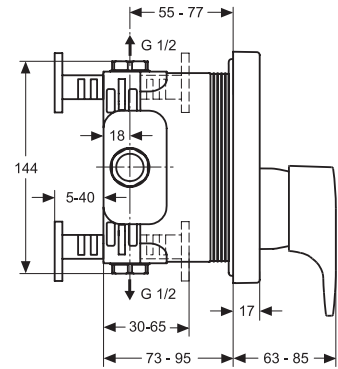

Baujahr: ab August 2009