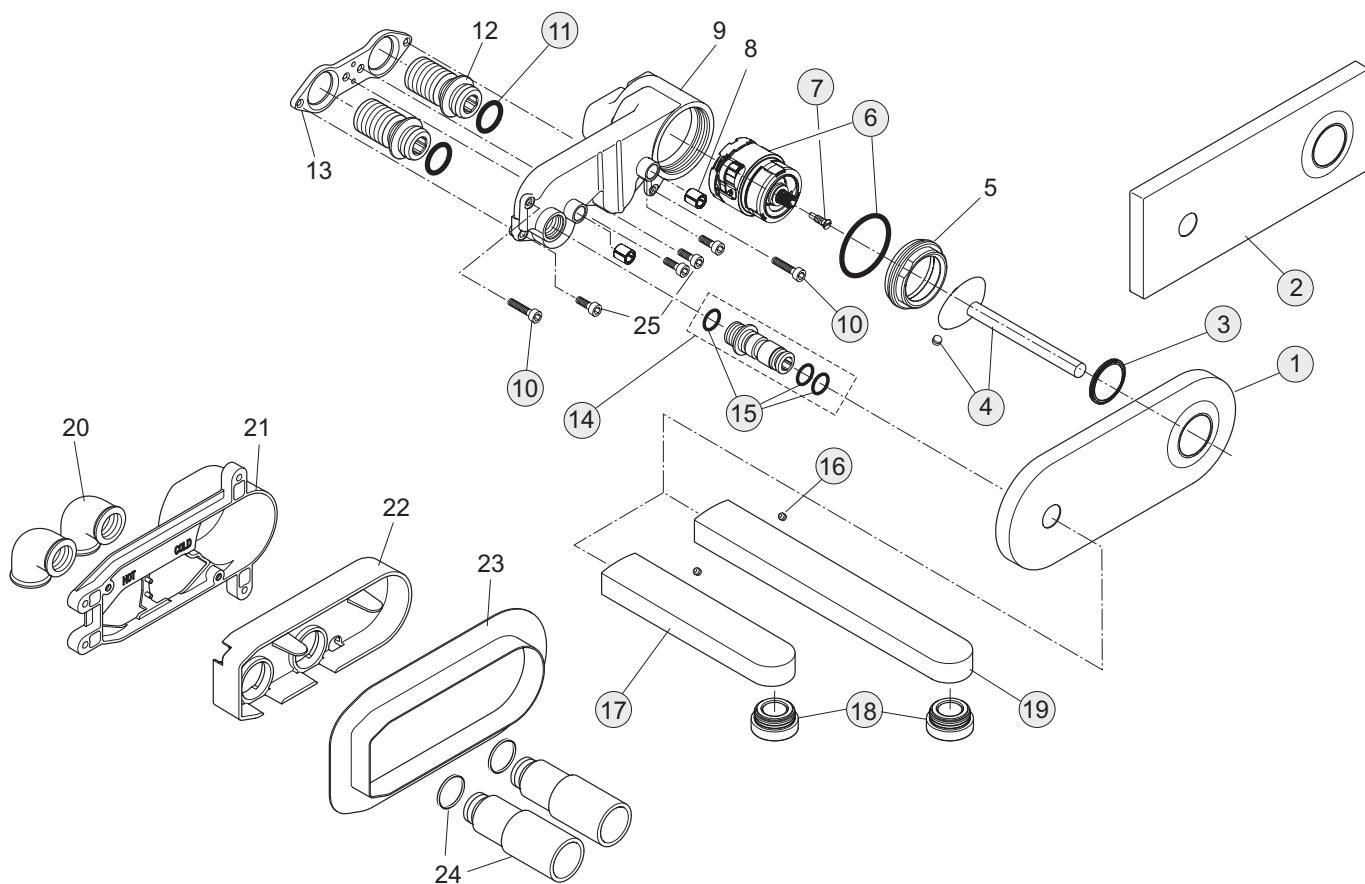

Baujahr: ab Mai 2008

Oberflächen

AA Chrom

Produkt

Artikel-Nr.

Durchfluss bei 3 bar

Wand-Waschtischarmatur UP Bausatz 2 (1 ovale Rosette)	A4482AA	13 Liter
Wand-Waschtischarmatur UP Bausatz 2 (1 rechteckige Rosette)	A4483AA	13 Liter