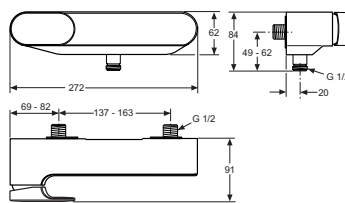

Baujahr: ab Juli 2005 - Juni 2011

A3910AA