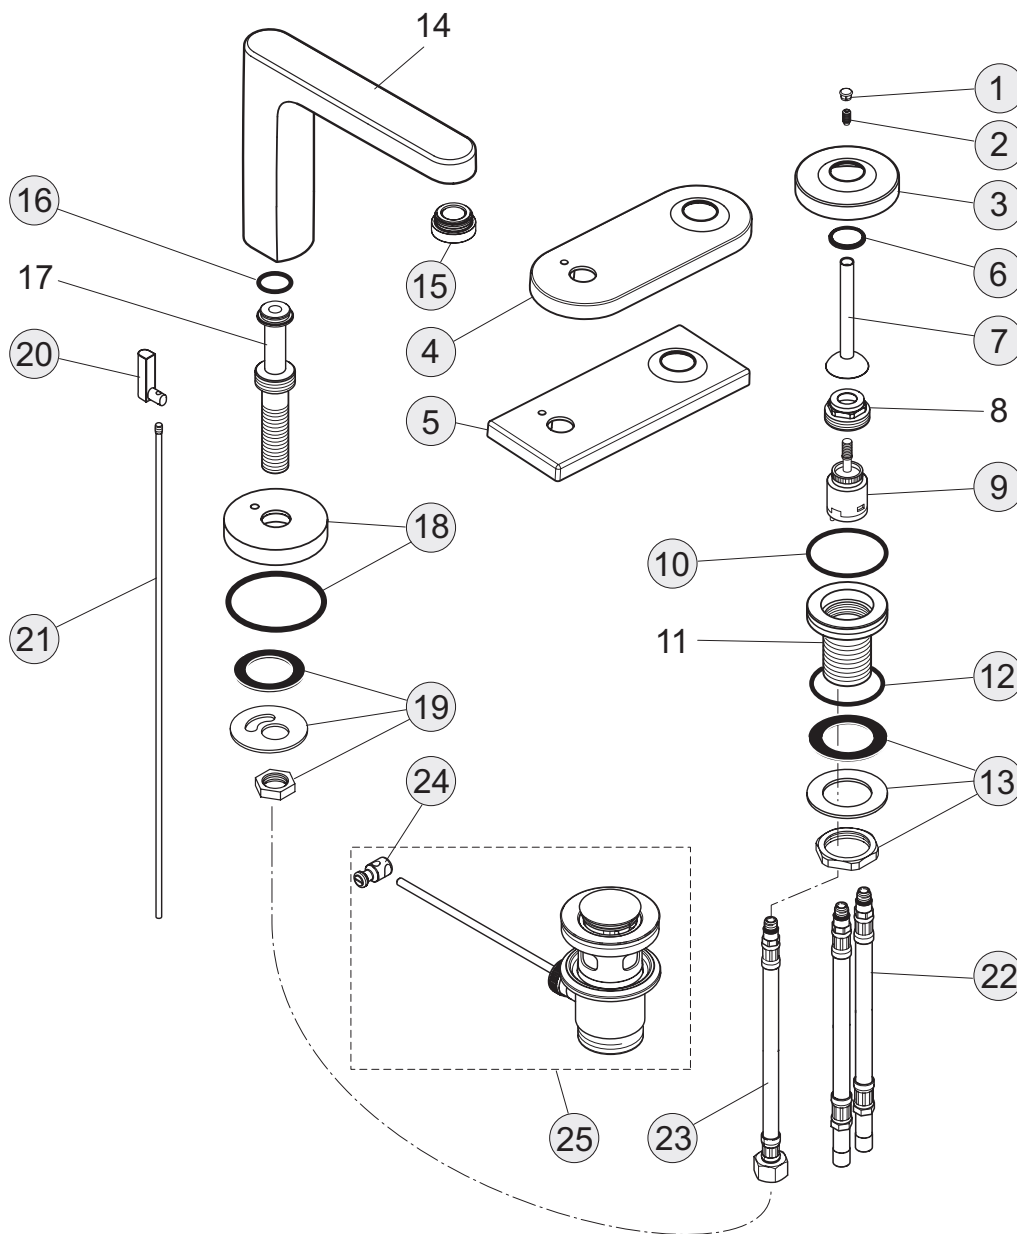

Baujahr: ab Mai 2008

Oberflächen

AA Chrom

Produkt

Artikel-Nr.

Durchfluss bei 3 bar

2-Loch-Waschtischarmatur (2 runde Rosetten)	A4477AA	8 Liter
2-Loch-Waschtischarmatur (1 ovale Rosette)	A4478AA	8 Liter
2-Loch-Waschtischarmatur (1 rechteckige Rosette)	A4479AA	8 Liter