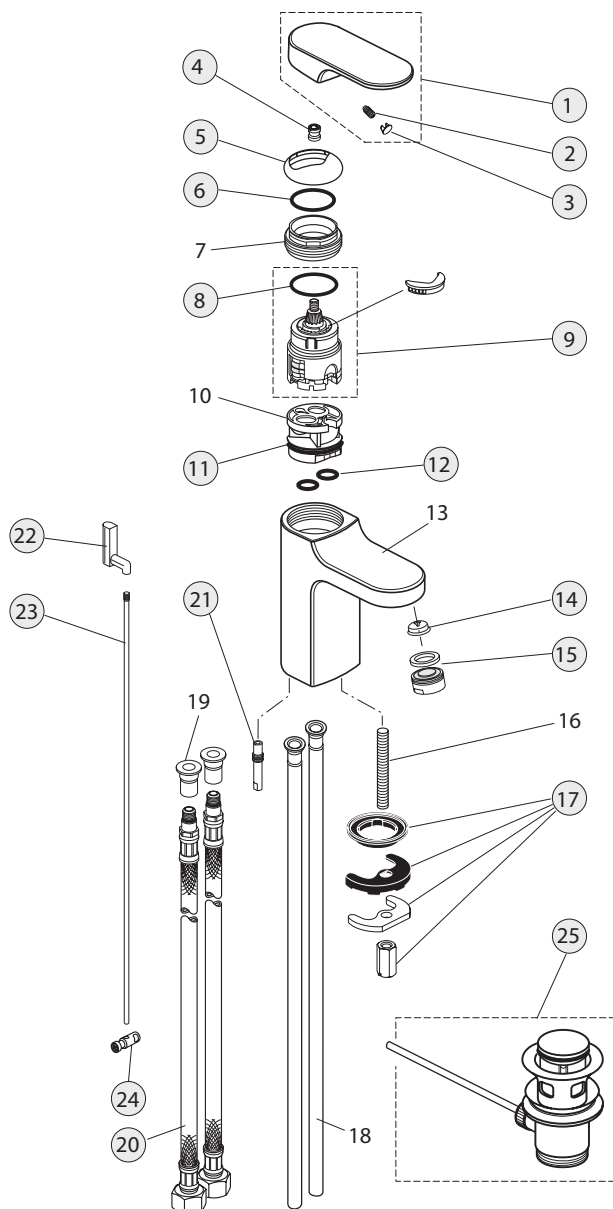

Pos.	Bezeichnung	Ersatzteil- Bestell-Nummer	Liefermenge
*1	Griffhebel komplett	A960876..	1 St.
2	Gewindestift M5x10 SW2,5	A963309NU	1 St.
3	Verschlusskappe Rot/ Blau	A963877NU	1 St.
4	Griffmutter	A963372NU	1 St.
5	Abdeckkappe	A960363..	1 St.
6	O-Ring Ø28,2x1,78	A961667NU	2 St.
7	Gewinding		
8	O-Ring Ø35x3,2	A962715NU	1 St.
9	Kartusche Multiport komplett	A962716NU	1 St.
10	Einsatzstück		
11	O-Ring Ø34,65x1,78	A962848NU	2 St.
12	O-Ring Ø10x2	A963495NU	2 St.
13	Gehäuse WT		
14	Öko-Set (Wasserdrossel)	A963361NU	1 Set
15	Neoperl-Cascade komplett	A960321..	1 St.
16	Stehbolzen M8		
17	Befestigungsset	A963507NU	1 Set
18	Zuflussrohr 10x406		
19	Adapter für Flexschlauch		
20	Druckschlauch G3/8xM8x1	A962370NU	1 St.
21	Zugstangenführung	A960368NU	1 St.
22	Zugknopf	A960367..	1 St.
23	Zugstange	A962138NU	1 Set
24	Klemmstück	A963404NU	1 St.
25	Ab- und Überlaufgarnitur	A961230..	1 St.