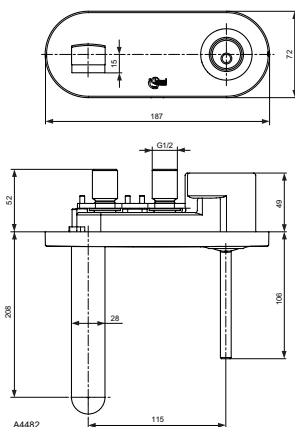

Baujahr: ab Mai 2008

A4482AA