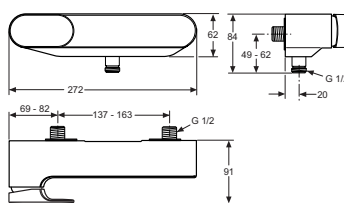

Baujahr: ab Juli 2011

A3910AA