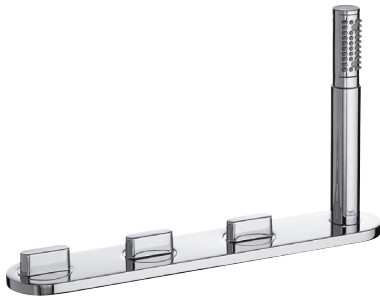

Baujahr: ab November 2005