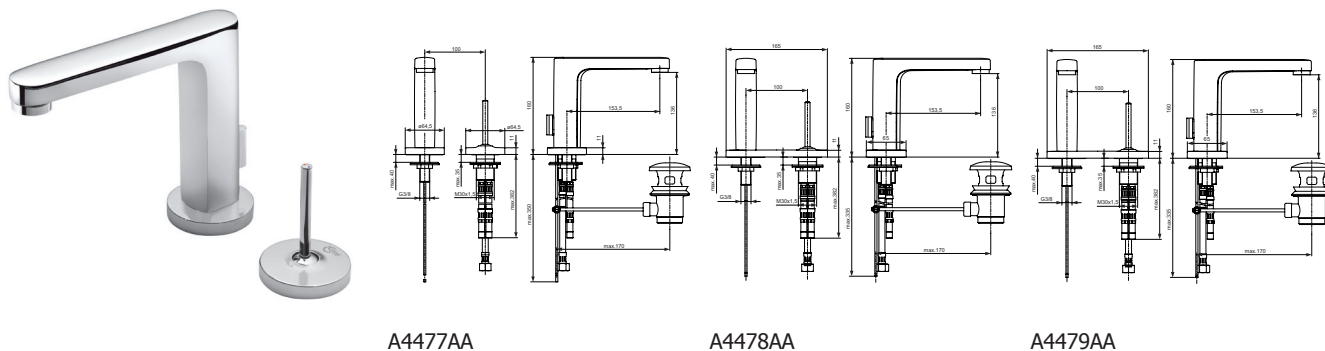

Baujahr: ab Mai 2008

A4477AA

A4478AA

A4479AA

Oberflächen

AA Chrom

Produkt

Artikel-Nr.

Durchfluss bei 3 bar

2-Loch-Waschtischarmatur (2 runde Rosetten)	A4477AA	8 Liter
2-Loch-Waschtischarmatur (1 ovale Rosette)	A4478AA	8 Liter
2-Loch-Waschtischarmatur (1 rechteckige Rosette)	A4479AA	8 Liter