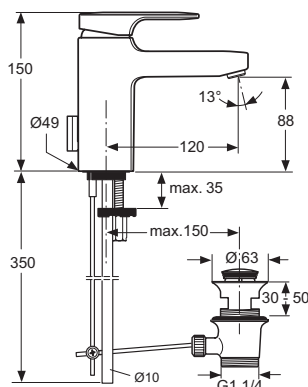

Baujahr: ab März 2005