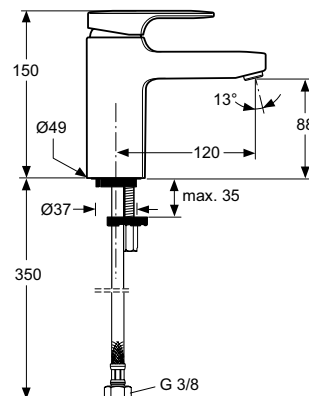

Baujahr: ab März 2005