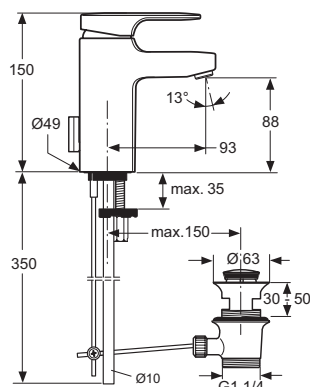

Baujahr: ab März 2005