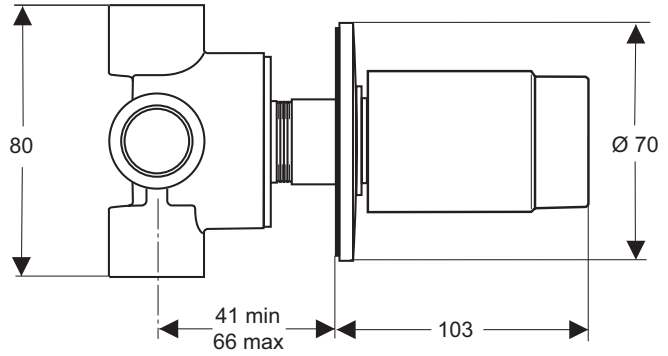

Baujahr: ab März 2005