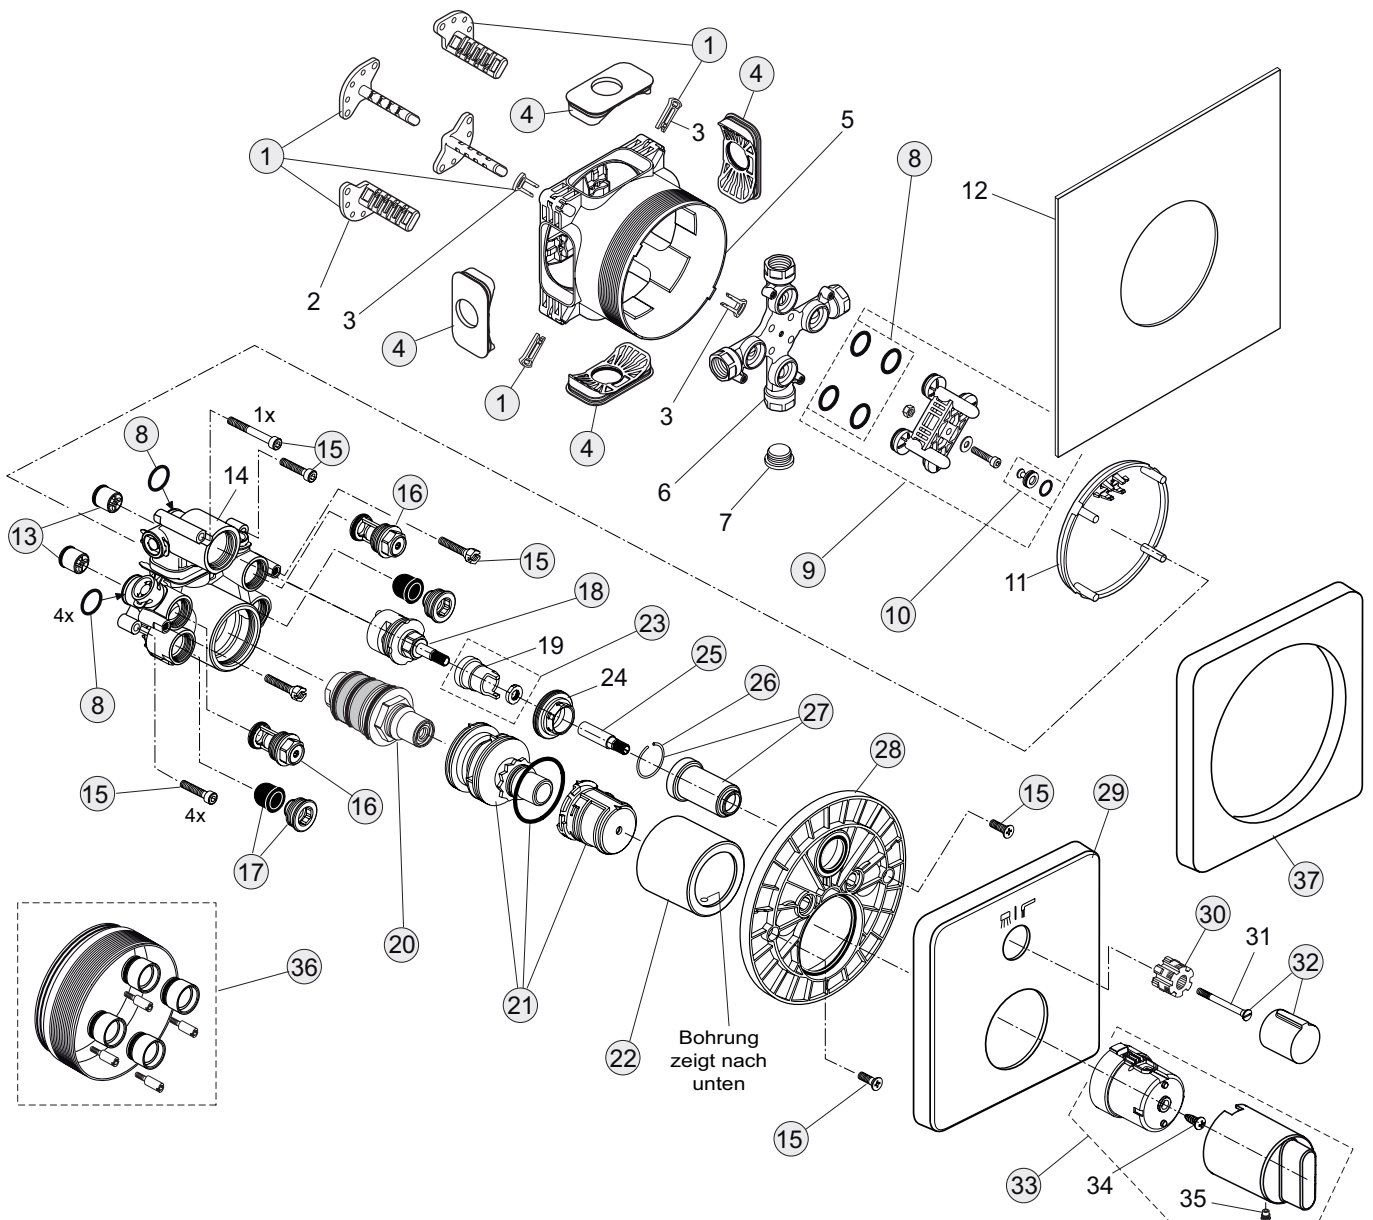

Durchfluss bei 3 bar

xx

Pos.	Bezeichnung	Ersatzteil- Bestell-Nummer	Liefermenge
1	Versteller für Einbautiefe mit Riegel	A963131NU	1 Set
2	Höhenversteller		
3	Riegel (in Pos. 1 beinhaltet)		
4	Seitendichtung	A963132NU	1 Set
5	Unterputz-Box		
6	Kreuz		
7	Stopfen G1/2		
8	O-Ring Ø17x2,5	A963143NU	1 Set
9	Spüleinsatz komplett mit O-Ringen und Scheiben	A963146NU	1 Set
10	Absperrstopfen komplett	A963147NU	1 St.
11	Deckel für UP-Box		
12	Vlies für UP-Box		
13	Rückschlagventil DW15	A962594NU	2 St.
14	Unterputzkörper für Thermostat		
15	Schraubenset komplett	A960890NU	1 Set
16	Absperrventil komplett	A960706NU	2 St.
17	Geräuschkämpfer komplett	A960891NU	1 St.
18	Stop- und Umschaltventil	A962480NU	1 St.
19	Anschlag		
20	Kartusche komplett G3/4	A963564NU	1 Set
21	Temperaturverstellung	A963427NU	1 Set
22	Abdeckkappe für Thermostatkartusche	A962391AA	1 St.
23	Anschlag mit Kulisse	A962481NU	1 Set
24	Klemmmutter M36x1		
25	Spindelverlängerung Thermostat	A960899NU	1 St.
26	Sprengring	A962368NU	1 St.
27	Abdeckhülse für Kartusche	A962384AA	1 St.
28	Rosettenhalter komplett	A960895NU	1 Set
29	Rosette mit Laserung	A962483AA	1 St.
30	Griffaufnahme	A961659NU	1 St.
31	Schraube für Griffhaube		
32	Mengenregelgriff Thermostat	A962388AA	1 St.
33	Temperaturgriff komplett	A960880AA	1 St.
34	Ejot-PT-Schraube KB50x10		
35	Gewindestift M5x5 DIN916		
36	Verlängerungsset 20 mm	A960704NU	1 Set
	Verlängerungsset 40 mm	A962476NU	1 Set
37	Distanzrahmen	A962475AA	1 St.