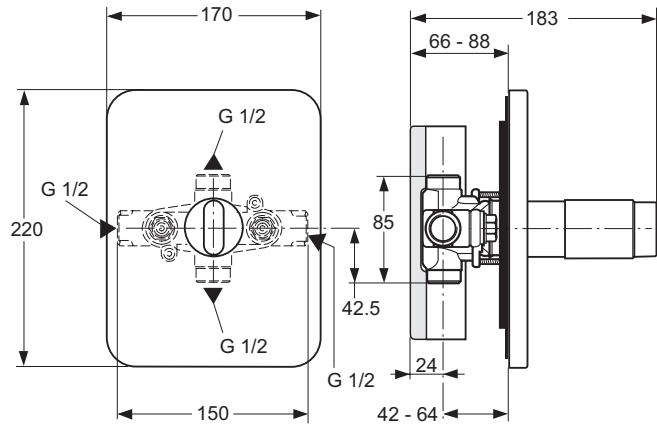

Baujahr: ab Mai 2005