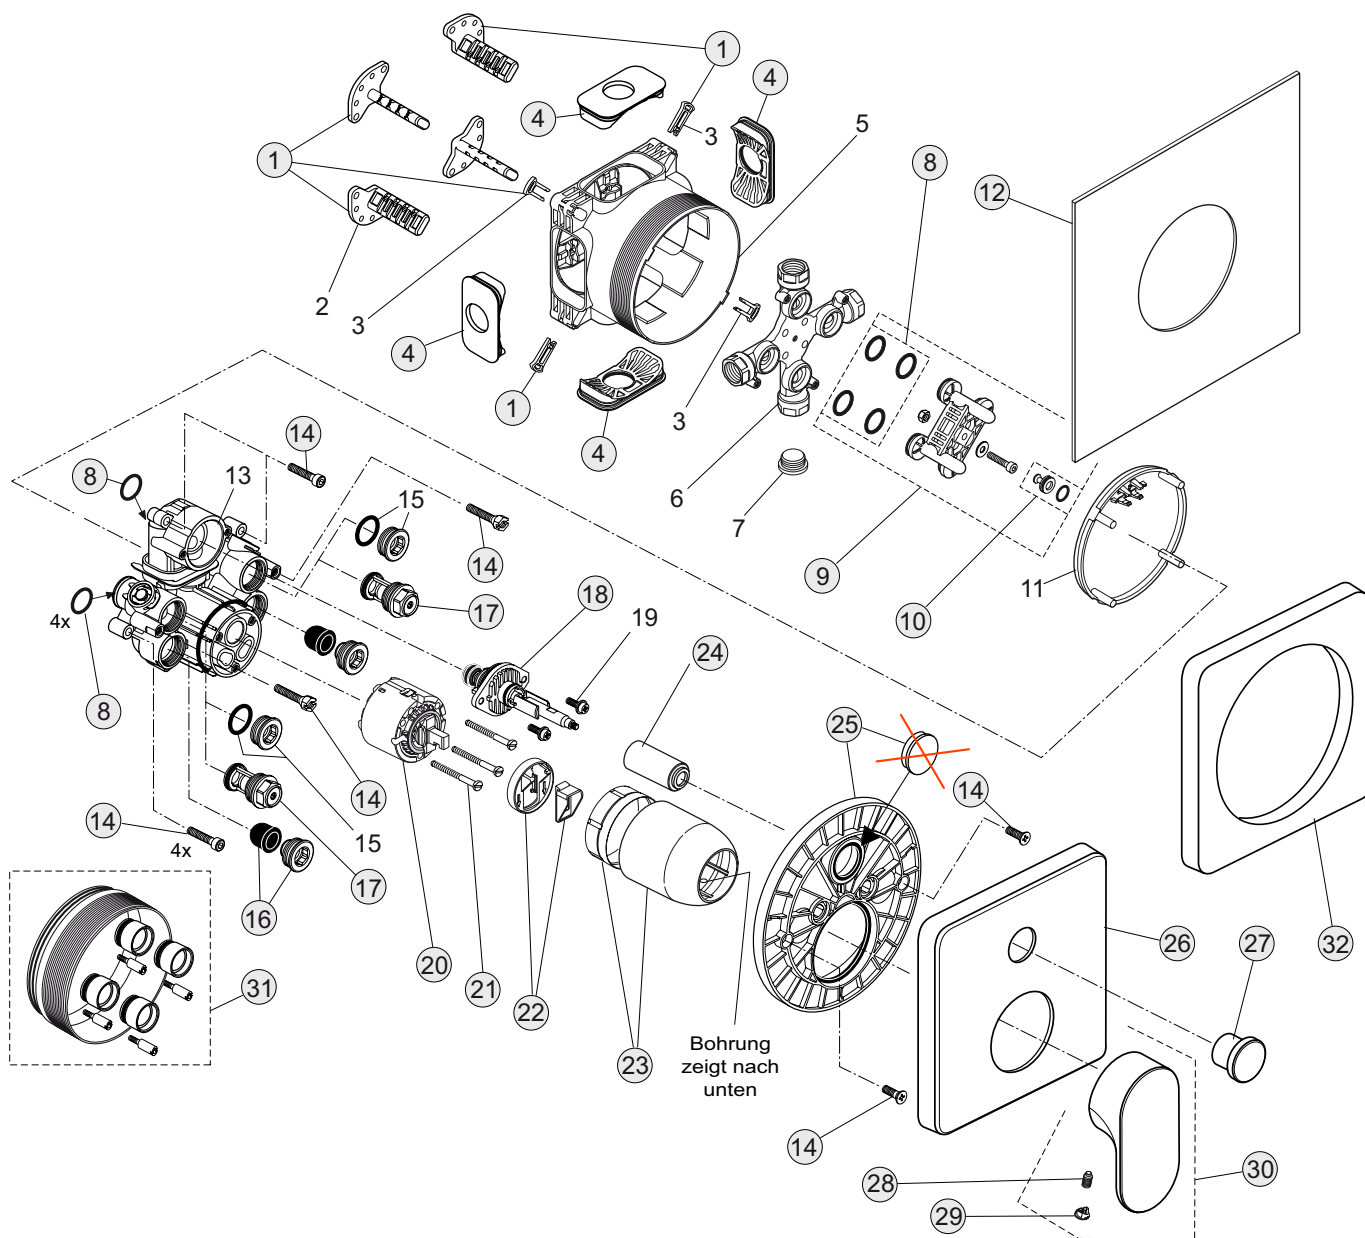

xx

Pos.	Bezeichnung	Ersatzteil- Bestell-Nummer	Liefermenge
1	Versteller für Einbautiefe mit Riegel	A963131NU	1 St.
2	Höhenversteller		
3	Riegel (in Pos. 1 beinhaltet)		
4	Seitendichtung	A963132NU	1 Set
5	Unterputz-Box		
6	Kreuz		
7	Stopfen G1/2		
8	O-Ring Ø17x2,5	A963143NU	1 Set
9	Spüleinsatz komplett mit O-Ringen und Scheiben	A963146NU	1 Set
10	Absperrstopfen komplett	A963147NU	1 St.
11	Deckel für UP-Box		
12	Vlies für UP-Box		
13	UP-Körper für Thermostat		
14	Schraubenset komplett	A960890NU	1 Set
15	Stopfen mit O-Ring		
16	Geräuschkämpfer komplett	A960891NU	1 St.
17	Absperrventil komplett	A960706NU	2 St.
18	Umschaltung UP komplett	A963443NU	1 St.
19	Schraube M4x12		
20	Kartusche Ø47 mm mit Pos. 22	A960500NU	1 St.
21	Zylinderschraube M4x41,7	A963335NU	3St.
22	Volumenanschlag komplett	A860700NU	1 Set
23	Abdeckkappe für Kartusche	A960893AA	1 St.
24	Abdeckkappe für Umschaltung	A960894AA	1 St.
25	Rosettenhalter komplett	A960895NU	1 Set
26	Rosette Bade/ Brause UP	A962394AA	1 St.
27	Zugknopf Bade/ Brause UP	A962395AA	1 St.
28	Gewindestift M5x10 SW2,5 DIN915	A963309NU	1 St.
29	Verschlusskappe Rot/ Blau	A963054NU	1 St.
30	Griff komplett	A962396AA	1 St.
31	Verlängerungsset 20 mm	A960704NU	1 Set
	Verlängerungsset 40 mm	A962476NU	1 Set
32	Distanzrahmen	A962475AA	1 St.