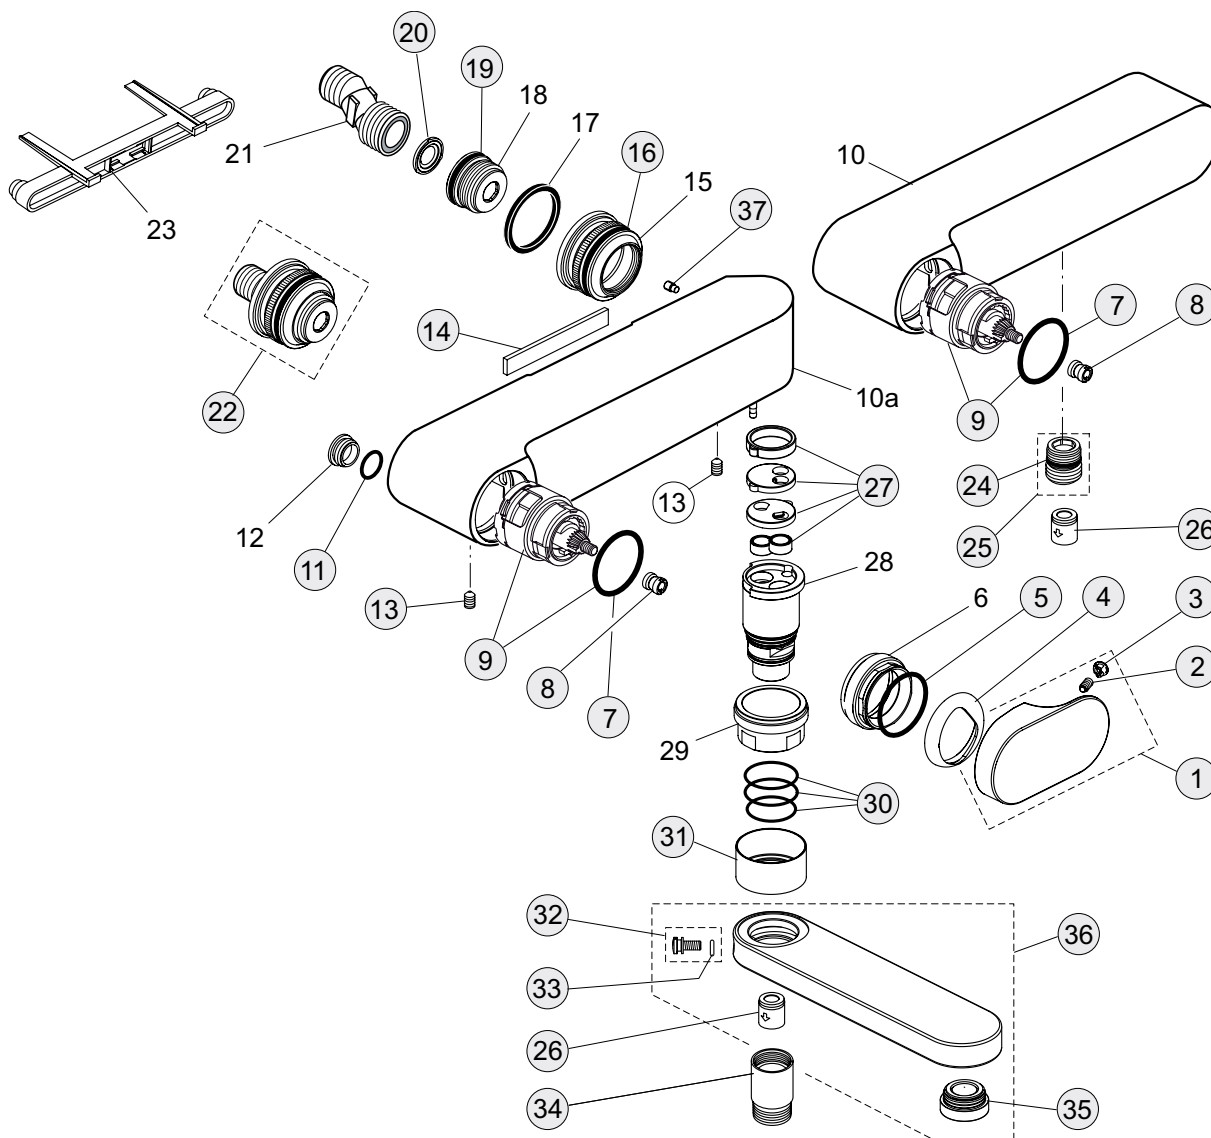

Brausearmatur AP	A3910AA	13 Liter
Badearmatur AP	A3914AA	21/13 Liter

Pos.	Bezeichnung	Ersatzteil- Bestell-Nummer	Liefermenge
1	Griffhebel komplett	A960887..	1 St.
2	Gewindestift SW2,5	A963309NU	1 St.
3	Verschlusskappe rot/ blau	A963877NU	1 St.
4	Abdeckkappe	A960363..	1 St.
5	O-Ring Ø28,3x1,78	A961667NU	2 St.
6	Gewinding M43x1,5		
7	O-Ring Ø35x3,2	A962715NU	1 St.
8	Griffmutter	A963372NU	1 St.
9	Kartusche MP komplett und Pos. 8	A962716NU	1 St.
10	Gehäuse Brausebatterie		
10a	Gehäuse Badebatterie		
11	O-Ring Ø13x1,5	A963981NU	1 St.
12	Verschlussschraube M15x1 Nickel		
13	Gewindestift M6x10	A962857NU	1 St.
14	Dichtgummi	A960642NU	1 St.
15	Befestigungsmutter Ø51,5		
16	O-Ring Ø43x3	A961623NU	2 St.
17	Flachdichtung 44x36x4		
18	Überwurfmutter G3/4		
19	O-Ring Ø28x3	A960071NU	2 St.
20	Siebeinsatz	A962160NU	2 St.
21	S-Anschluss G1/2xG3/4		
22	S-Anschluss gedämpft komplett	A963754NU	2 St.
23	Montageschablone		
24	O-Ring Ø17x2	A961810NU	2 St.
25	Abgangsrippel	A963651NU	1 St.
26	Rückflussverhinderer-Patrone DW 15	A962594NU	2 St.
27	Dichtscheiben-Set komplett	A960025NU	1 Set
28	Auslaufaufnahme		
29	Schraubhülse M42x1,5		
30	O-Ring Ø24x1,5	A961076NU	3 St.
31	Dekorring	A961077..	1 St.
32	Schraube M5 und Pos. 33	A960483..	1 St.
33	O-Ring Ø5x2	A961328NU	2 St.
34	Rückflussverhinderer-Anschlag G1/2 DW15	A963287..	1 St.
35	Neoperl Cascade M24x1 -D-	A960026..	1 St.
36	Wanneneinlauf komplett	A961078..	1 St.
37	Gewindestift M5x6	A963667NU	1 St.