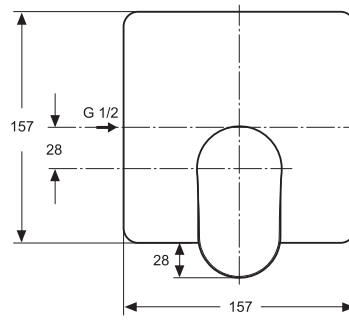

Baujahr: ab August 2009