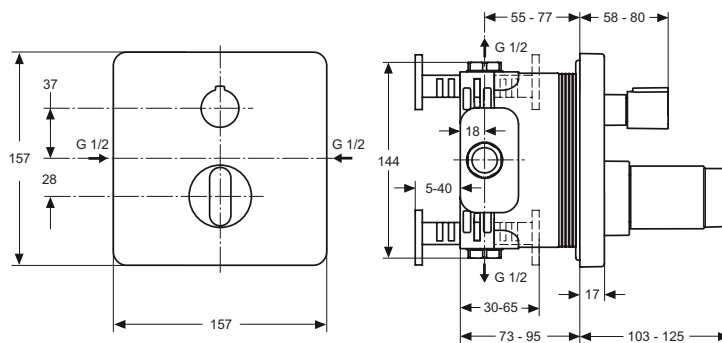

Baujahr: ab August 2009