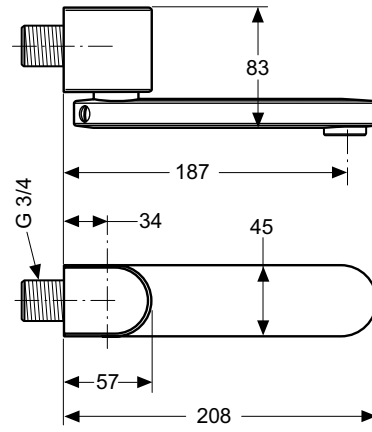

Baujahr: ab August 2005