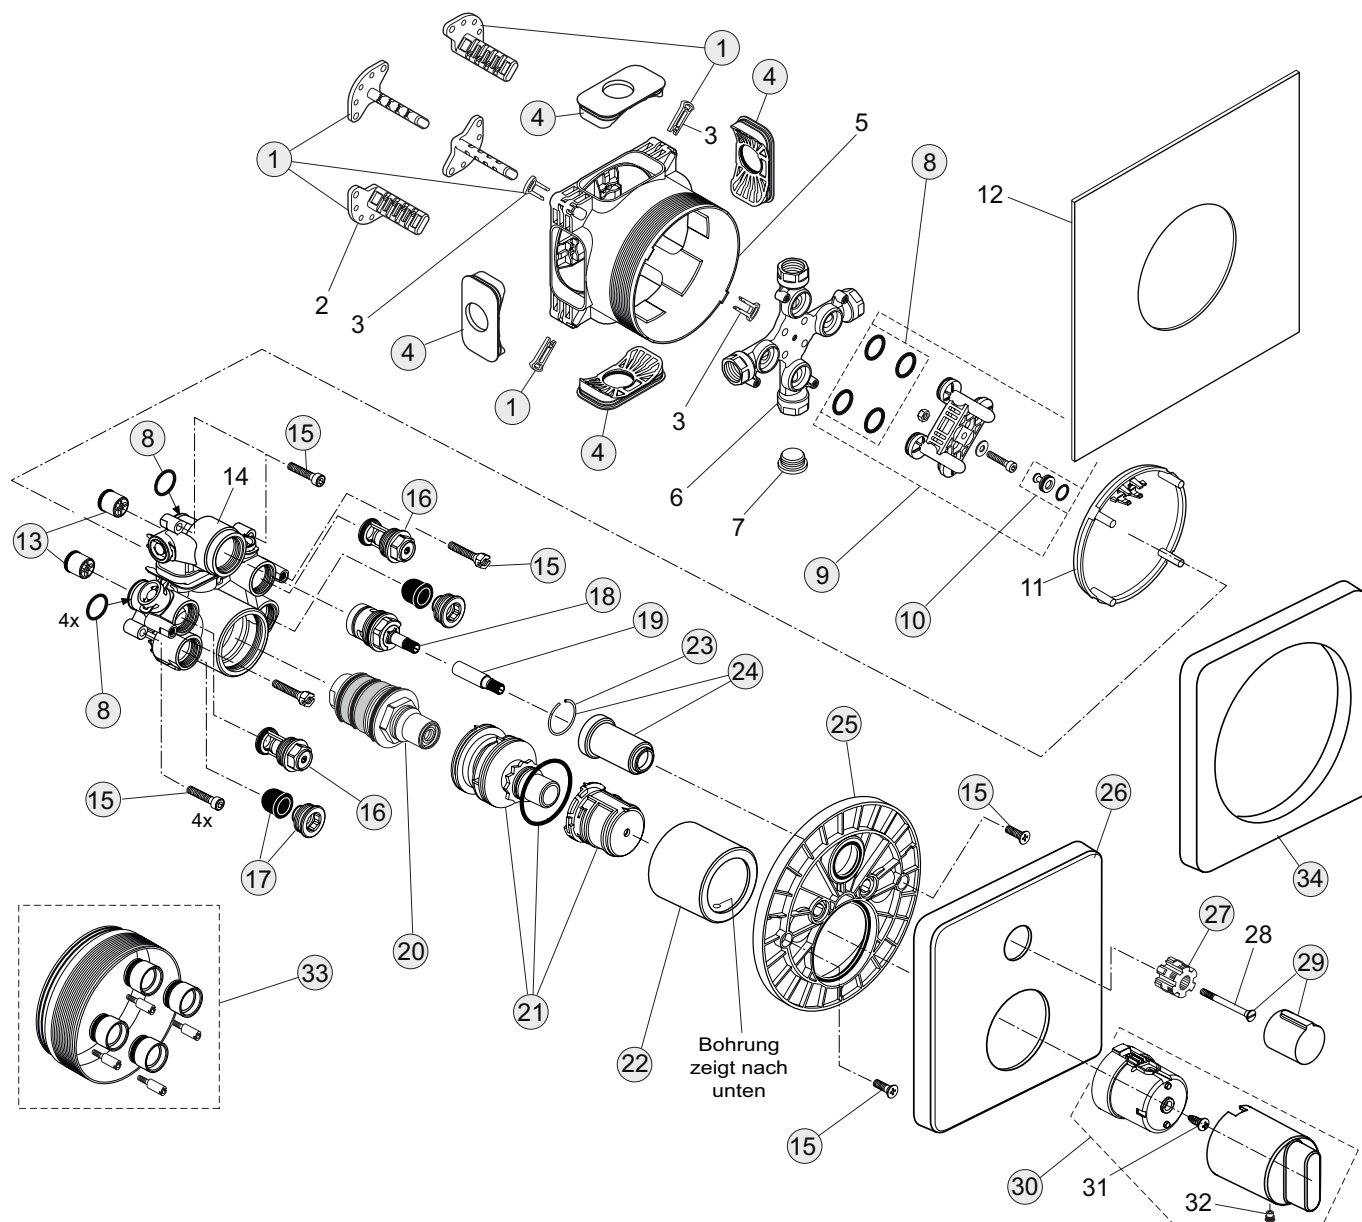

xx

Pos.	Bezeichnung	Ersatzteil- Bestell-Nummer	Liefermenge
1	Versteller für Einbautiefe mit Riegel	A963131NU	1 Set
2	Höhenversteller		
3	Riegel (in Pos. 1 beinhaltet)		
4	Seitendichtung	A963132NU	1 Set
5	Unterputz-Box		
6	Kreuz		
7	Stopfen G1/2		
8	O-Ring Ø17x2,5	A963143NU	1 Set
9	Spüleinsatz komplett mit O-Ringen und Scheiben	A963146NU	1 Set
10	Absperrstopfen komplett	A963147NU	1 St.
11	Deckel für UP-Box		
12	Vlies für UP-Box		
13	Rückschlagventil DW15	A962594NU	1 St.
14	UP-Körper für Thermostat		
15	Schraubenset komplett	A960890NU	1 Set
16	Absperrventil komplett	A960706NU	2 St.
17	Geräuschkämpfer komplett	A960891NU	1 St.
18	Oberteil Kartusche G3/4-90°	A960898NU	1 St.
19	Spindelverlängerung Thermostat	A960899NU	2 St.
20	Kartusche komplett G3/4	A963564NU	1 Set
21	Temperaturverstellung	A963427NU	1 Set
22	Abeckkappe für Thermostatkartusche	A962391AA	1 St.
23	Sprengtring	A962368NU	1 St.
24	Abdeckhülse für Kartusche	A962384AA	1 St.
25	Rosettenhalter komplett	A960895NU	1 Set
26	Rosette Bade/ Brause UP	A962394AA	1 St.
27	Griffaufnahme	A961659NU	1 St.
28	Schraube für Griffhaube		
29	Mengenregelgriff Thermostat	A962388AA	1 St.
30	Temperaturgriff komplett	A960880AA	1 St.
31	Ejot-PT-Schraube KB50x10		
32	Gewindestift M5x5 SW2,5 DIN916		
33	Verlängerungsset 20 mm	A960704NU	1 Set
	Verlängerungsset 40 mm	A962476NU	1 Set
34	Distanzrahmen	A962475AA	1 St.