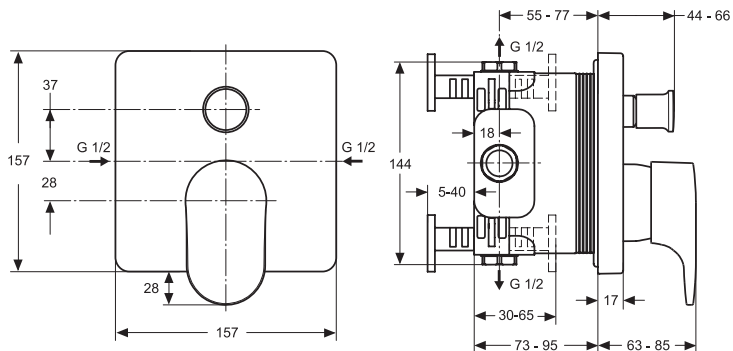

Baujahr: ab August 2009