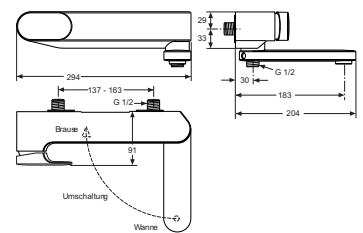

Baujahr: ab Juli 2005 - Juni 2011

A3914AA

Oberflächen

AA Chrom

Produkt

Artikel-Nr.

Durchfluss bei 3 bar

Brausearmatur AP	A3910AA	13 Liter
Badearmatur AP	A3914AA	21/13 Liter