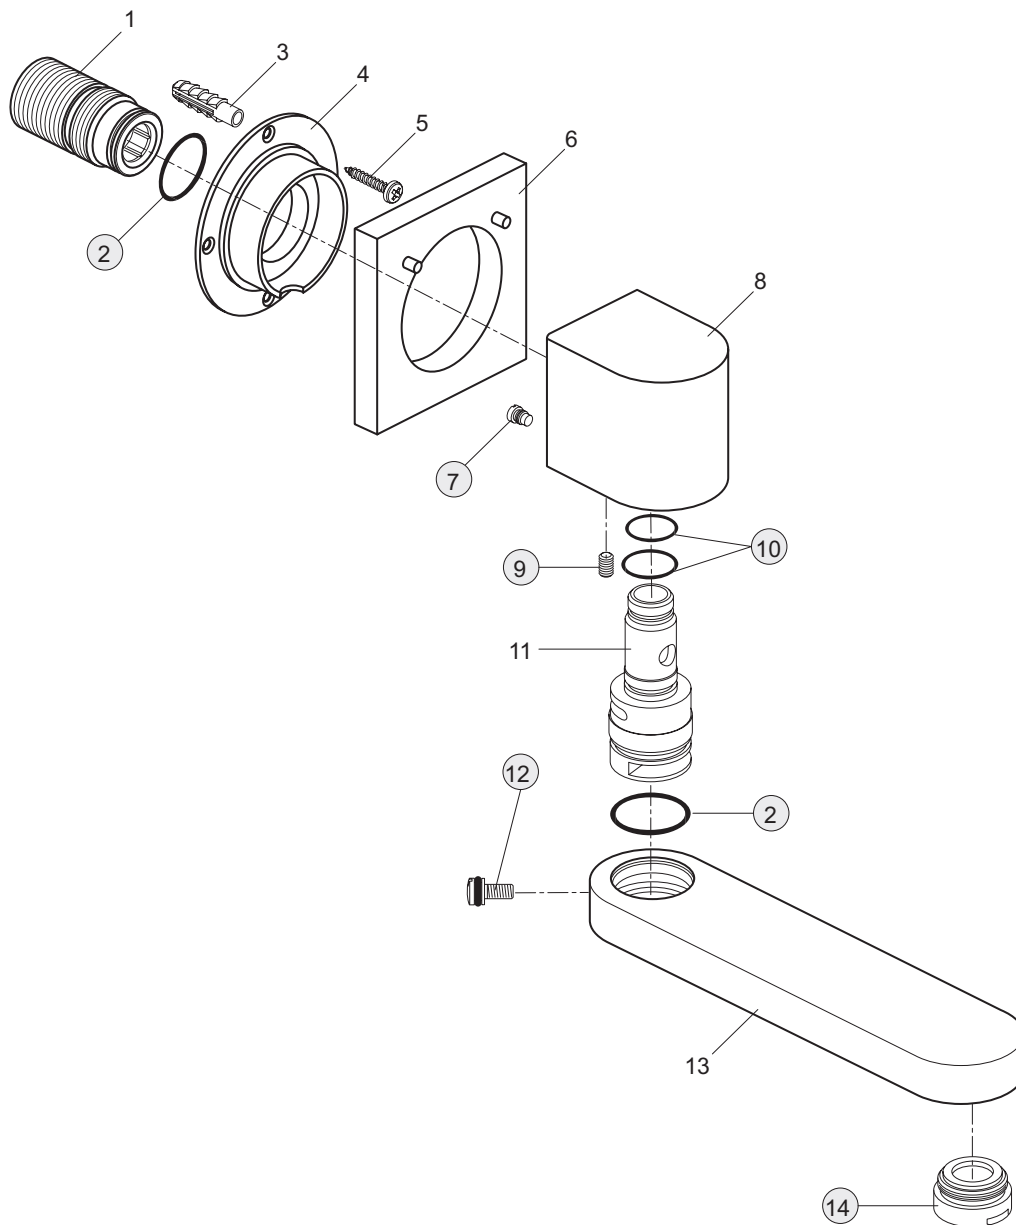

xx

Pos.	Bezeichnung	Ersatzteil- Bestell-Nummer	Liefermenge
1	Anschlussstück		
2	O-Ring Ø20,35x1,78	A961798NU	1 St.
3	Kunststoffdübel		
4	Flansch		
5	Spanplattenschraube		
6	Rosette		
7	Zapfenschraube	A961183NU	1 St.
8	Wandanschluss		
9	Gewindestift	A960229NU	1 St.
10	O-Ring-Set	A961255NU	1 Set
11	Anschlussnippel		
12	Schraube M5 komplett	A960483..	1 St.
13	Wanneneinlauf		
14	Neoperl Cascade M24x1-C-Ø27	A960026..	1 St.