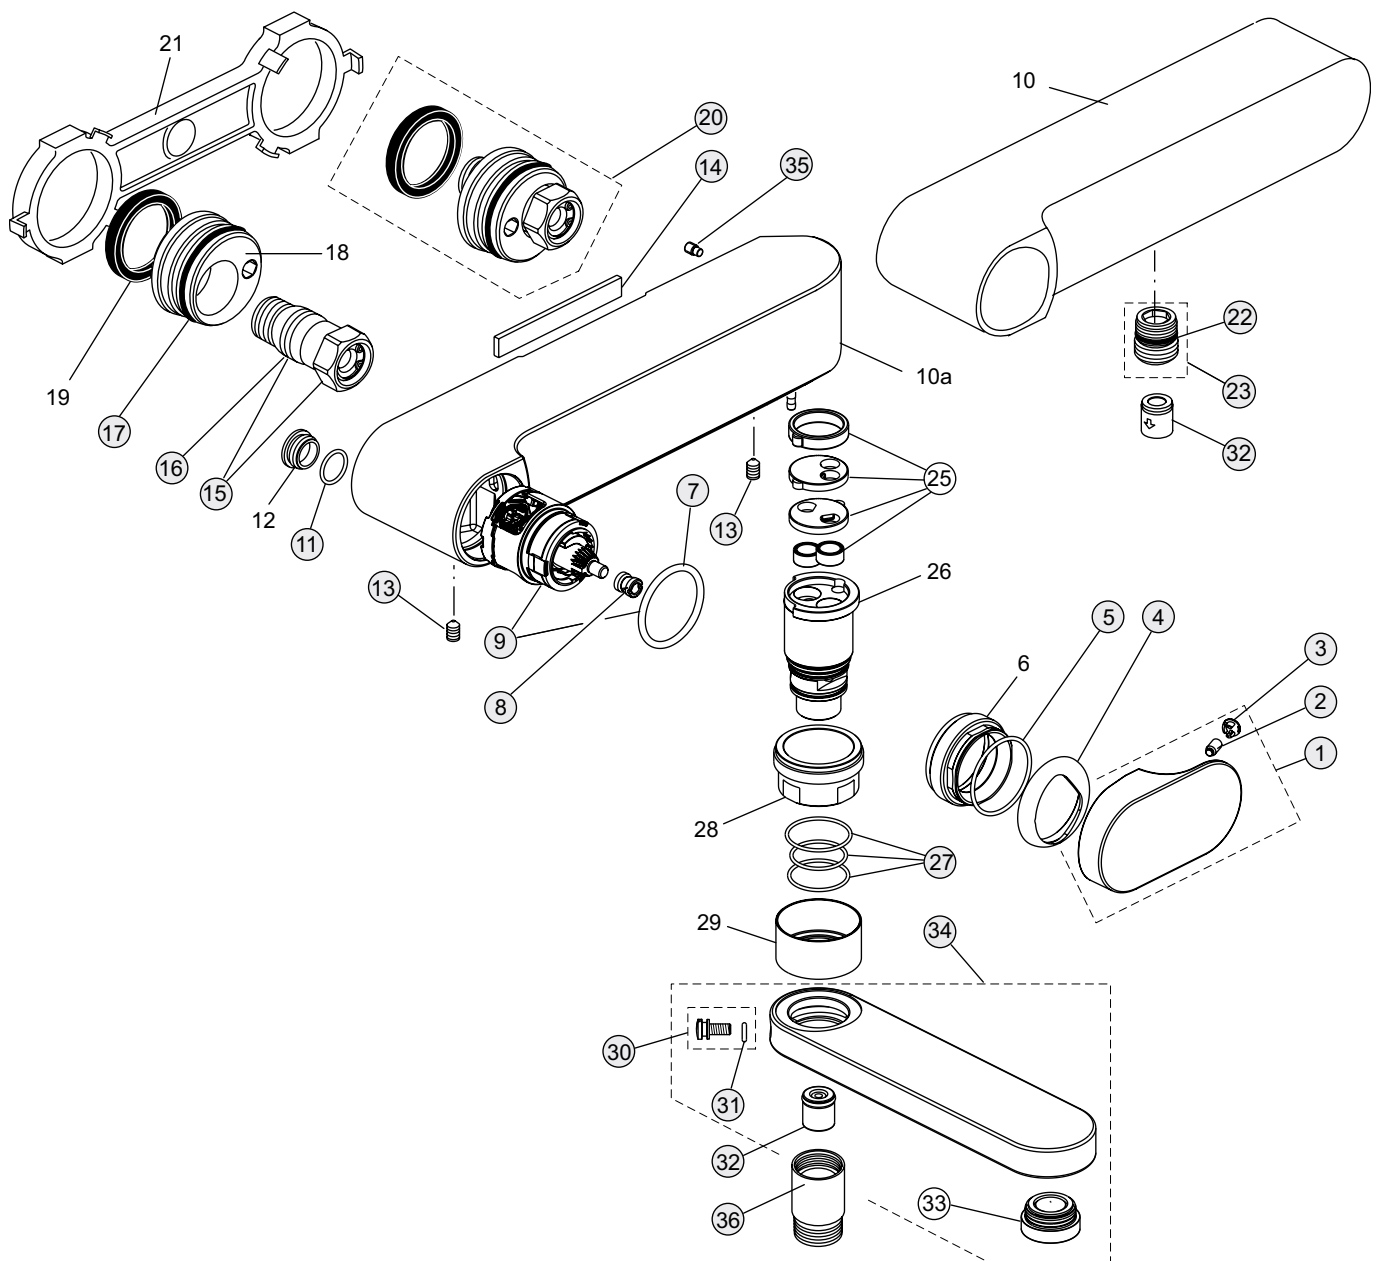

Produkt

Artikel-Nr.

Durchfluss bei 3 bar

Brausearmatur AP	A3910AA	13 Liter
Badearmatur AP	A3914AA	21/13 Liter