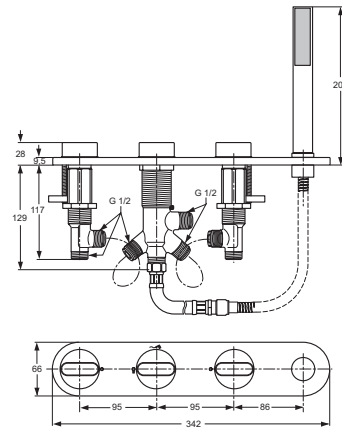

Baujahr: ab November 2005