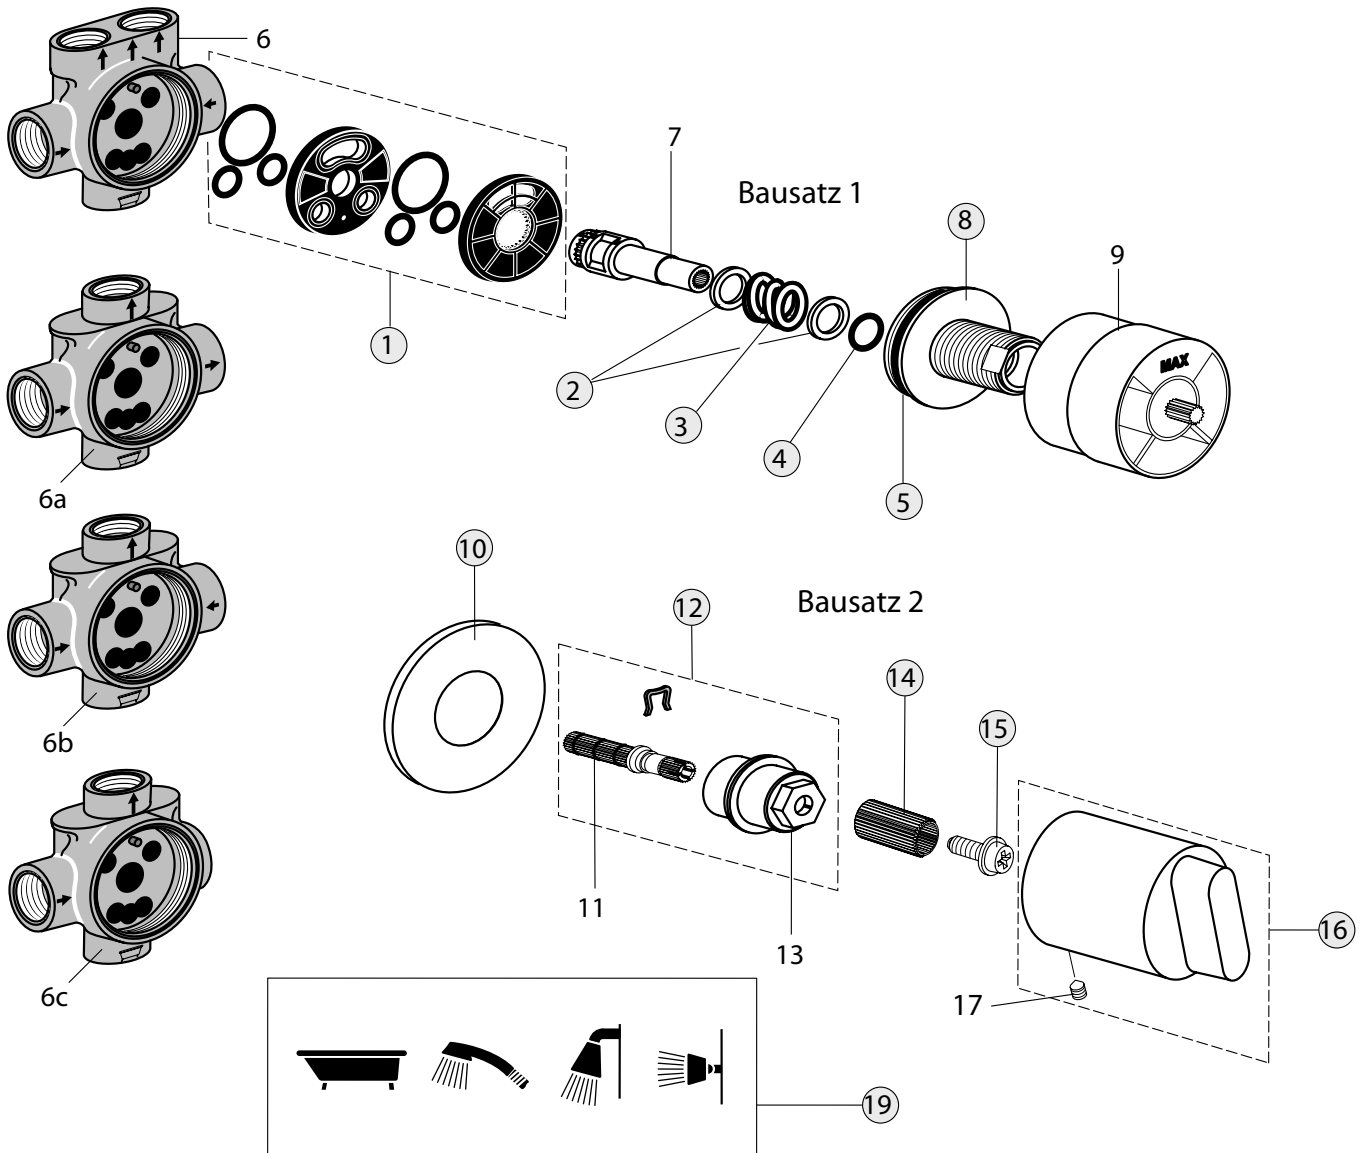

Durchfluss bei 3 bar

xx

Pos.	Bezeichnung	Ersatzteil- Bestell-Nummer	Liefermenge
1	Umschaltelemente komplett	A963470NU	1 Set
2	Friktionsring	A963471NU	2 St.
3	Druckfeder	A963472NU	1 St.
4	O-Ring Ø12x2	A963469NU	1 St.
5	O-Ring Ø37,77x2,62	A962574NU	1 St.
6	Batteriekörper 5/3-Weg		
6a	Batteriekörper 4/3-Weg		
6b	Batteriekörper 4/2-Weg		
6c	Batteriekörper 3/2-Weg		
7	Spindel		
8	Deckel	A90610114	1 St.
9	Putzschablone		
10	Rosette	A963473..	1 St.
11	Spindel		
12	Spindel komplett	A963474..	
13	Rosettenhalter		
14	Adapter	A960407NU	1 St.
15	Bundschraube	A963647NU	2 St.
16	Griffkörper komplett	A960879..	1 St.
17	Gewindestift M5x8		
19	Symbole (Selbstklebefolie)	A963477NU	1 St.