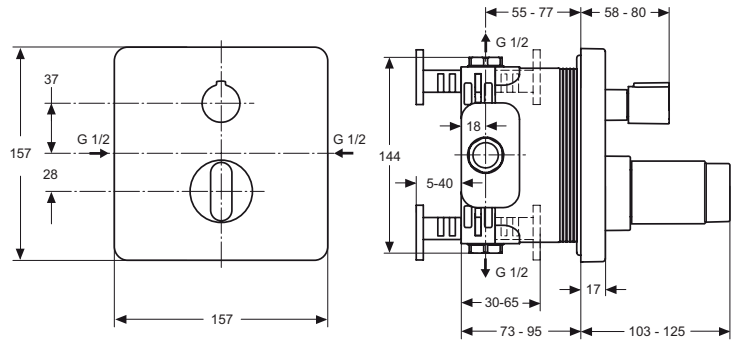

Baujahr: ab Dezember 2009