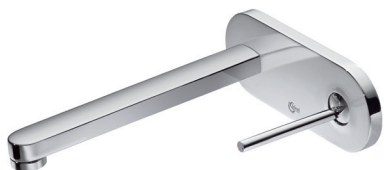

Baujahr: ab Mai 2008

A4482AA