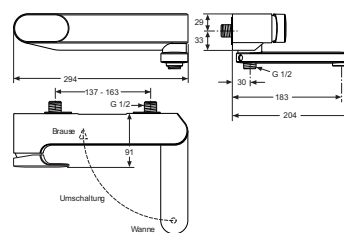

Baujahr: ab Juli 2011

A3914AA

Oberflächen

AA Chrom

Produkt

Artikel-Nr.

Durchfluss bei 3 bar

Brausearmatur AP	A3910AA	13 Liter
Badearmatur AP	A3914AA	21/13 Liter