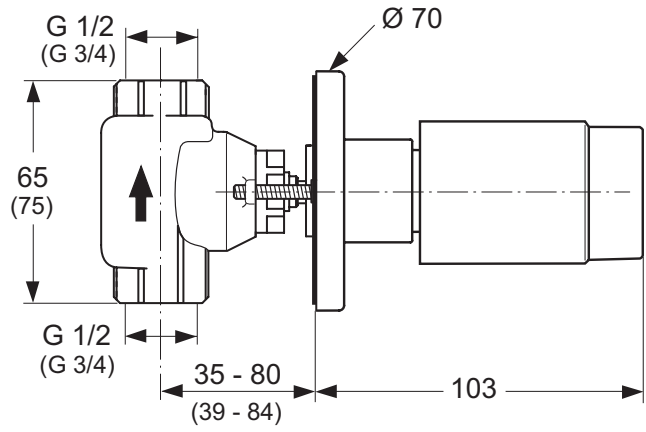

Baujahr: ab März 2005