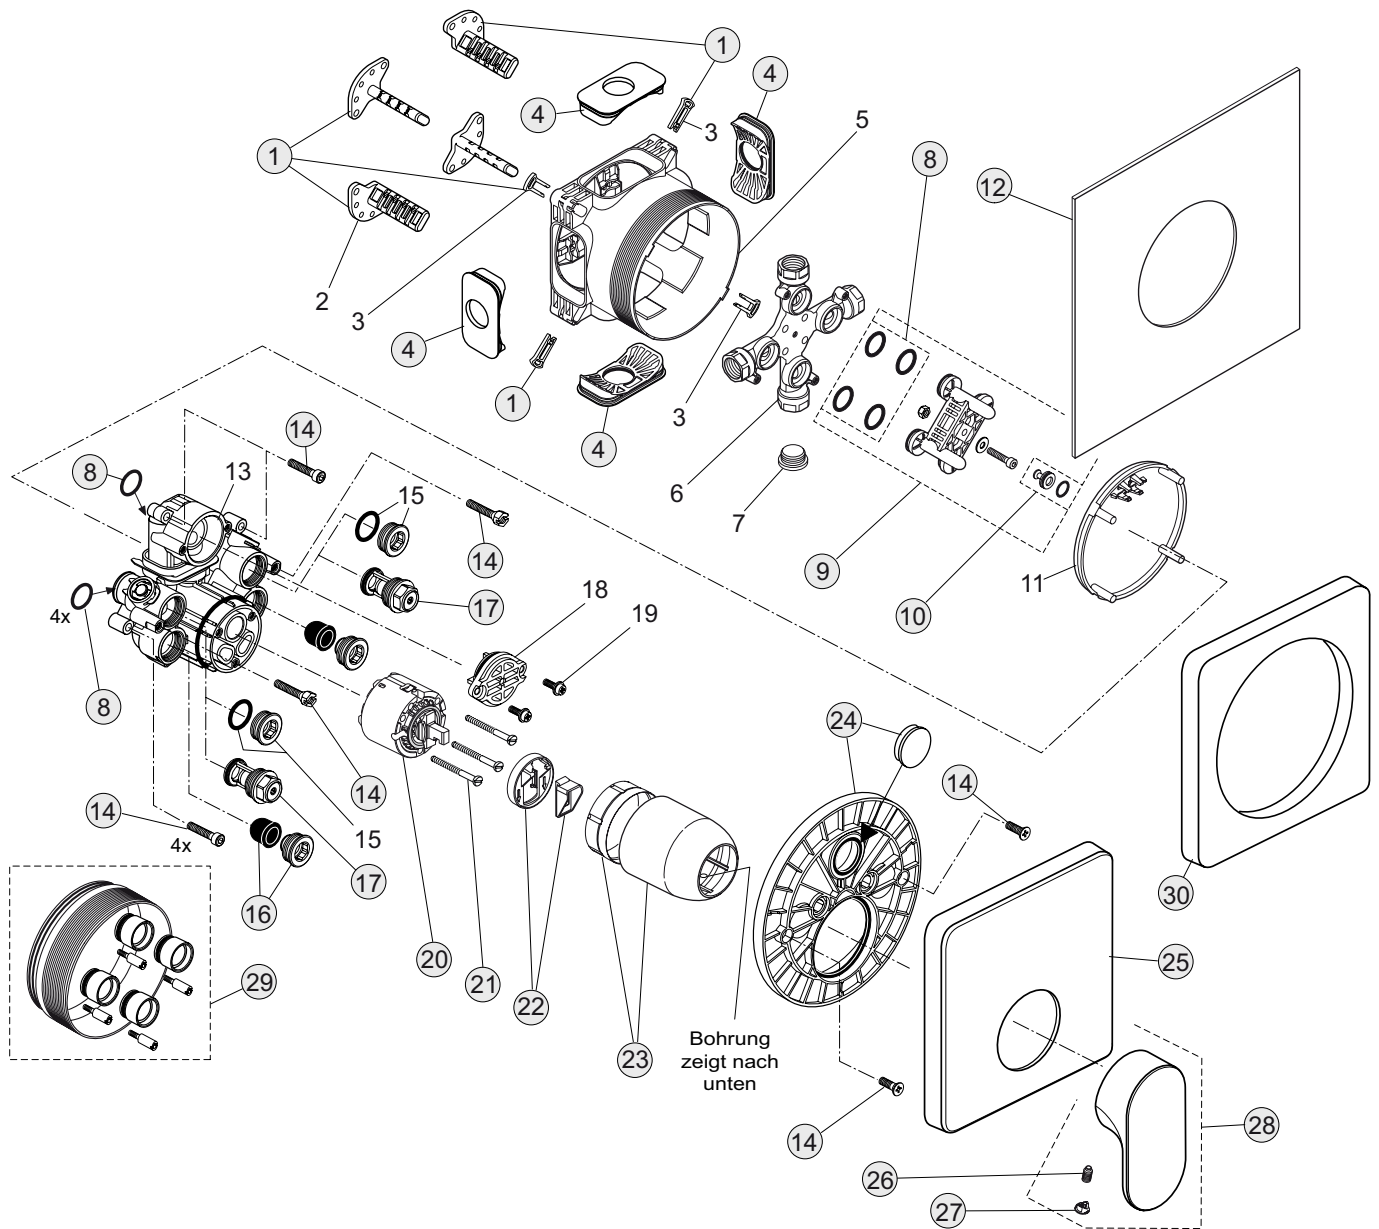

xx

Pos.	Bezeichnung	Ersatzteil- Bestell-Nummer	Liefermenge
1	Versteller für Einbautiefe mit Riegel	A963131NU	1 Set
2	Höhenversteller		
3	Riegel (in Pos. 1 beinhaltet)		
4	Seitendichtung	A963132NU	1 Set
5	Unterputz-box		
6	Kreuz		
7	Stopfen G1/2		
8	O-Ring Ø17x2,5	A963143NU	1 Set
9	Spüleinsatz komplett mit O-Ringen und Scheiben	A963146NU	1 Set
10	Absperrstopfen komplett	A963147NU	1 St.
11	Deckel für UP-Box		
12	Vlies für UP-Box		1 St.
13	Unterputzkörper		
14	Schraubenset komplett	A960890NU	1 Set
15	Stopfen mit O-Ring		
16	Geräuschkämpfer komplett	A960891NU	1 St.
17	Absperrventil komplett	A960706NU	2 St.
18	Stopfen		
19	Schraube M4x12		
20	Kartusche Ø47 mm mit Pos. 22	A960500NU	1 St.
21	Zylinderschraube M4x41,7	A963335NU	3 St.
22	Volumenanschlag komplett	A860700NU	1 Set
23	Abdeckkappe für Kartusche	A960893AA	1 St.
24	Rosettenhalter komplett	A960895NU	1 Set
25	Rosette Brause UP (quadratisch)	A962393AA	1 St.
26	Gewindestift M5x10 SW2,5 DIN915	A963309NU	1 St.
27	Verschlusskappe Rot/ Blau	A963054NU	1 St.
28	Griff komplett	A962396AA	1 St.
29	Verlängerungsset 20 mm	A960704NU	1 Set
	Verlängerungsset 40 mm	A962476NU	1 Set
30	Distanzrahmen	A962475AA	1 St.