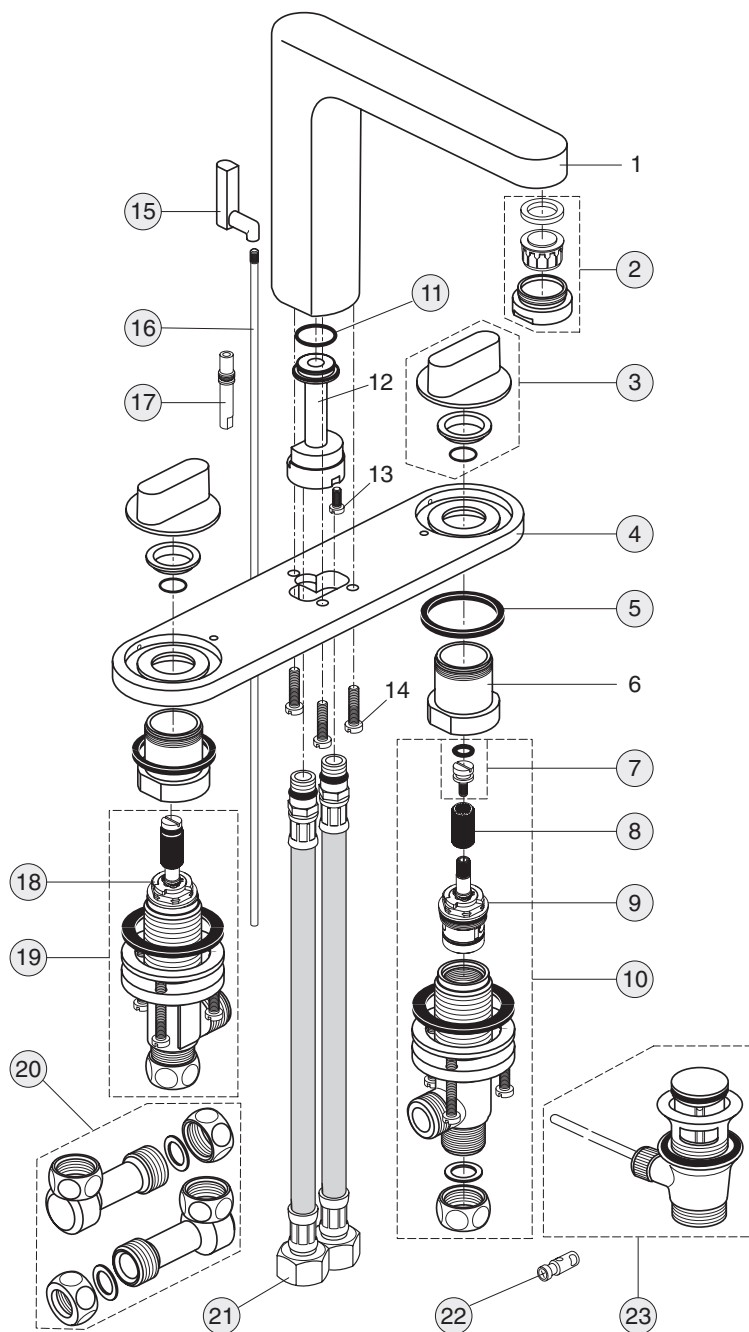

Pos.	Bezeichnung	Ersatzteil- Bestell-Nummer	Liefermenge
*1	Griffhebel komplett	A960876..	1 St.
2	Gewindestift M5x10 SW2,5	A963309NU	1 St.
3	Verschlusskappe Rot/ Blau	A963877NU	1 St.
4	Griffmutter	A963372NU	1 St.
5	Abdeckkappe	A960363..	1 St.
6	O-Ring Ø28,2x1,78	A961667NU	2 St.
7	Gewinding		
8	O-Ring Ø35x3,2	A962715NU	1 St.
9	Kartusche Multiport komplett	A962716NU	1 St.
10	Einsatzstück		
11	O-Ring Ø34,65x1,78	A962848NU	2 St.
12	O-Ring Ø10x2	A963495NU	2 St.
13	Gehäuse WT		
14	Öko-Set (Wasserdrossel)	A963361NU	1 Set
15	Neoperl-Cascade komplett	A960321..	1 St.
16	Stehbolzen M8		
17	Befestigungsset	A963507NU	1 Set
18	Zuflussrohr 10x406		
19	Adapter für Flexschlauch		
20	Druckschlauch G3/8xM8x1	A962370NU	1 St.
21	Zugstangenführung	A960368NU	1 St.
22	Zugknopf	A960367..	1 St.
23	Zugstange	A962138NU	1 Set
24	Klemmstück	A963404NU	1 St.
25	Ab- und Überlaufgarnitur	A961230..	1 St.

Artikel-Nr.

A3907AA

Durchfluss bei 3 bar

11 Liter

Pos.	Bezeichnung	Ersatzteil- Bestell-Nummer	Liefermenge
1	Gehäuse Moments		
2	Perlator komplett	A960490..	1 St.
3	Griffkörper Moments	A960800..	1 St.
4	Sockelplatte	A960491..	1 St.
5	Gummiring 41-34-3	A960499NU	1 St.
6	Adapter		
7	Griffschraube M4	A960492NU	1 St.
8	Adapter	A962335NU	1 St.
9	Kartusche G1/2 Blau	A963004NU	1 St.
10	Seitenventil G1/2 Blau(R)	A960493NU	1 St.
11	O-Ring	A961810NU	2 St.
12	Einsatzstück		
13	Zylinderschraube M4x10		
14	Zylinderschraube M5x20		
15	Zugknopf	A960367..	1 St.
16	Zugstange	A962138NU	1 St.
17	Zugstangenführung	A960368NU	1 St.
18	Kartusche G1/2 Rot	A963033NU	1 St.
19	Seitenventil G1/2 Rot (L)	A960497NU	1 St.
20	Winkelverschraubung	A960504NU	1 St.
21	Flexschlauch G1/2	A960505NU	1 St.
22	Klemmstück	A963404NU	1 St.
23	Ab- und Überlaufgarnitur	A961230AA	1 St.