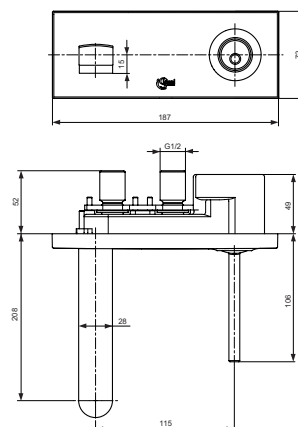

A4483AA

Oberflächen

AA Chrom

Produkt

Artikel-Nr.

Durchfluss bei 3 bar

Wand-Waschtischarmatur UP Bausatz 2 (1 ovale Rosette)	A4482AA	13 Liter
Wand-Waschtischarmatur UP Bausatz 2 (1 rechteckige Rosette)	A4483AA	13 Liter