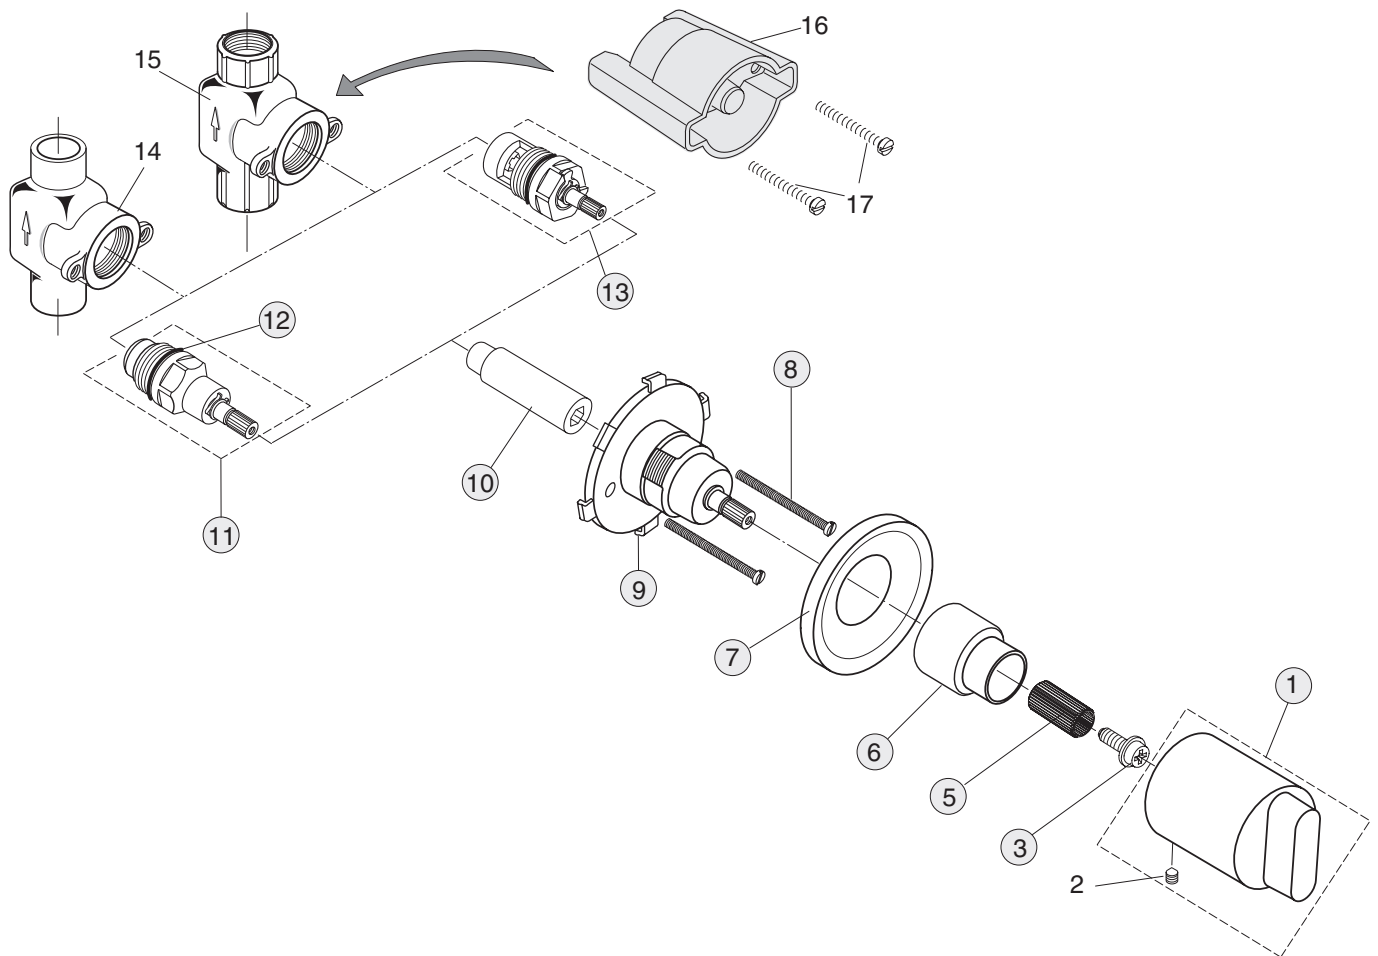

Durchfluss bei 3 bar

xx