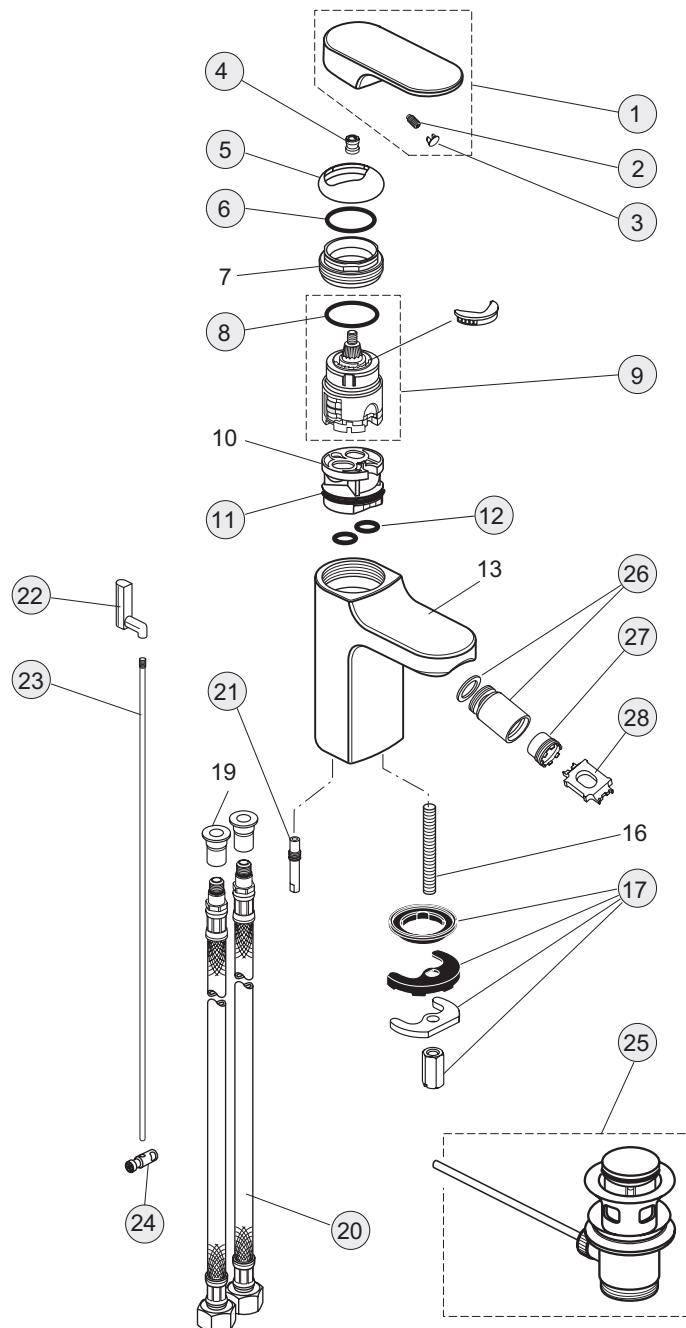

Artikel-Nr.

A3907AA

Durchfluss bei 3 bar

11 Liter

Pos.	Bezeichnung	Ersatzteil- Bestell-Nummer	Liefermenge
1	Gehäuse Moments		
2	Perlator komplett	A960490..	1 St.
3	Griffkörper Moments	A960800..	1 St.
4	Sockelplatte	A960491..	1 St.
5	Gummiring 41-34-3	A960499NU	1 St.
6	Adapter		
7	Griffschraube M4	A960492NU	1 St.
8	Adapter	A962335NU	1 St.
9	Kartusche G1/2 Blau	A963004NU	1 St.
10	Seitenventil G1/2 Blau(R)	A960493NU	1 St.
11	O-Ring	A961810NU	2 St.
12	Einsatzstück		
13	Zylinderschraube M4x10		
14	Zylinderschraube M5x20		
15	Zugknopf	A960367..	1 St.
16	Zugstange	A962138NU	1 St.
17	Zugstangenführung	A960368NU	1 St.
18	Kartusche G1/2 Rot	A963033NU	1 St.
19	Seitenventil G1/2 Rot (L)	A960497NU	1 St.
20	Winkelverschraubung	A960504NU	1 St.
21	Flexschlauch G1/2	A960505NU	1 St.
22	Klemmstück	A963404NU	1 St.
23	Ab- und Überlaufgarnitur	A961230AA	1 St.

xx

Pos.	Bezeichnung	Ersatzteil- Bestell-Nummer	Liefermenge
*1	Griffhebel komplett	A960876..	1 St.
2	Gewindestift SW2,5	A963309NU	1 St.
3	Verschlusskappe rot/ blau	A963877NU	1 St.
4	Griffmutter	A963372NU	1 St.
5	Abdeckkappe	A960363..	1 St.
6	O-Ring Ø28,3x1,78	A961667NU	2 St.
7	Gewinding		
8	O-Ring Ø35x3,2	A962715NU	1 St.
9	Kartusche MP komplett	A962716NU	1 St.
10	Einsatzstück		
11	O-Ring Ø34,65x1,78	A962848NU	2 St.
12	O-Ring Ø10x2	A963495NU	2 St.
13	Gehäuse Bidet		
16	Stehbolzen M8		
17	Befestigungs-Set	A963507NU	1 Set
19	Adapter für Flexschlauch		
20	Druckschlauch G3/8xM8x1	A962370NU	1 St.
21	Zugstangenführung	A960368NU	1 St.
22	Zugknopf	A960367..	1 St.
23	Zugstange	A962138NU	1 Set
24	Klemmstück	A963404NU	1 St.
25	Ab- u. Überlauf komplett	A961230..	1 St.
26	Kugelgelenk M18x1 lang	A962385..	1 St.
27	Strahlregler M16,5X1	A960197NU	1 St.
28	Strahlregler Schlüssel	A960196NU	1 St.
* Zusätzlich lieferbar:			
	Griff mit IS-Logo und Markierung rot/ blau komplett	A960616AA	1 St.
	Verschlusskappe Chrom	A963912AA	1 St.