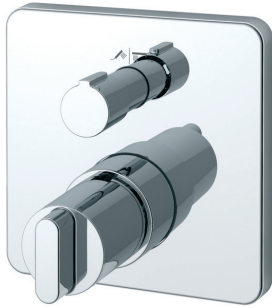

Baujahr: ab Dezember 2009