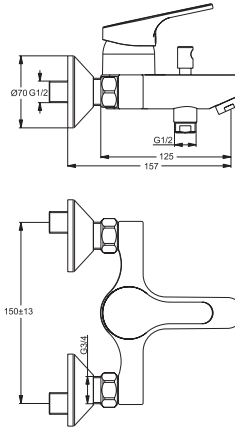

Baujahr: ab xx