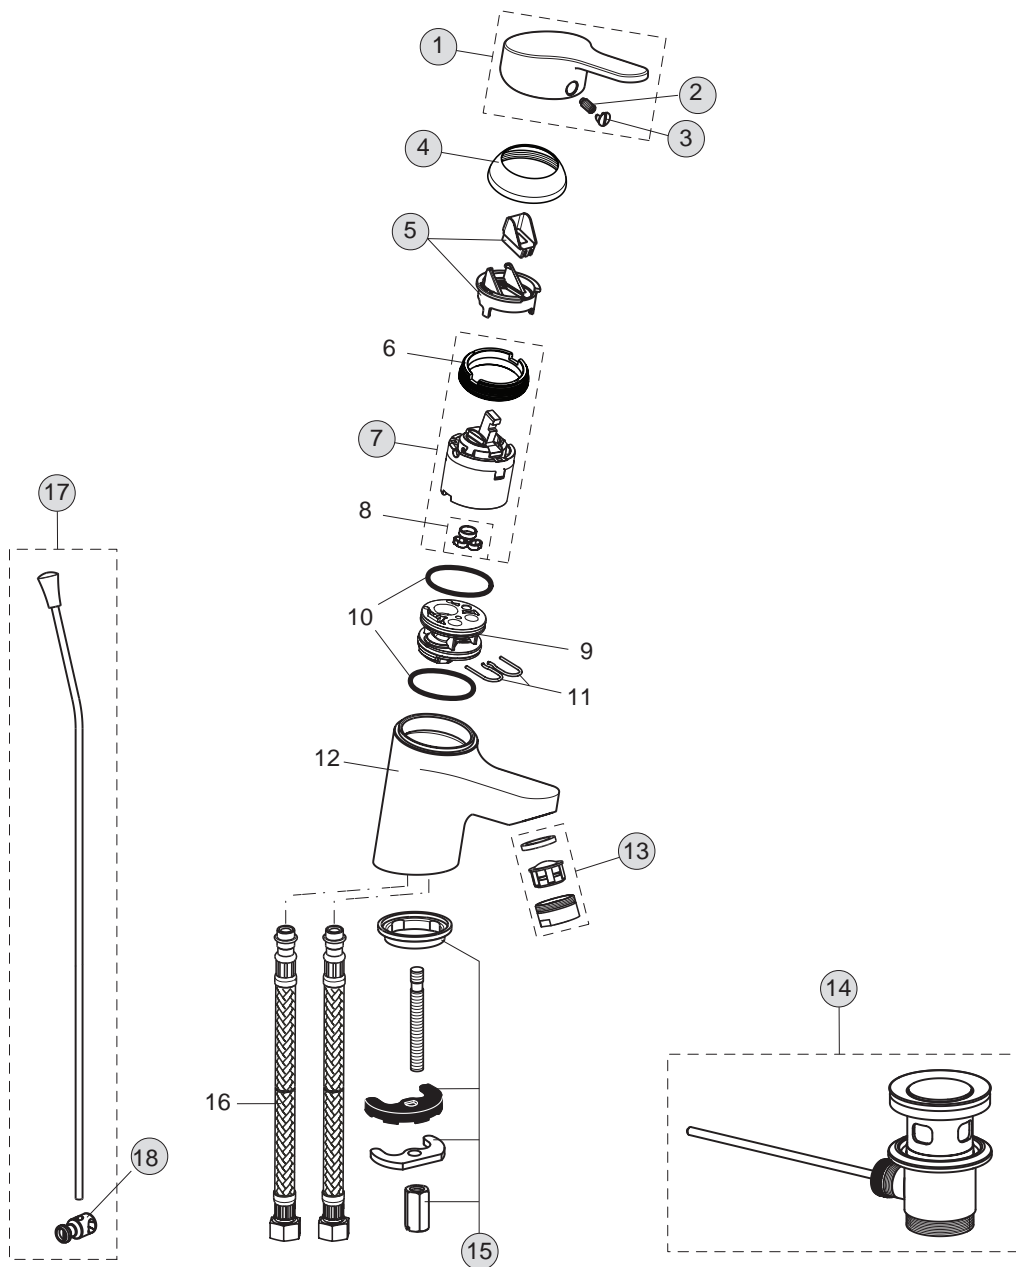

XX

Pos.	Bezeichnung	Ersatzteil- Bestell-Nummer	Liefermenge
1	Griffhebel	B960755AA	1 St.
2	Gewindestift M5x10	A963309NU	1 St.
3	Verschlusskappe Rot/ Blau	A963054NU	1 St.
4	Abdeckkappe	B960783AA	1 St.
5	Eco-Stop	B960477NU	1 St.
6	Schraube M3x36.5		
7	Kartusche Ø40 mm	B960775NU	1 St.
	Kartusche Ø40 mm	A963785NU	1 St.
8	Dichtungsset Auslauf	B960784NU	1 Set
9	Armaturenkörper		
10	Einsatzstück		
11	Strahlregler M22x1 -D-	B964705AA	1 St.
	Strahlregler M22x1 -A-	B960828AA	1 St.
	Strahlregler M22x1	B960920AA	1 St.
12	Befestigungsset	A964565NU	1 Set
13	Unterlegplatte	A962328NU	1 St.
14	Flexibler Schlauch F3/8 M10x1/6x10/ 445 mm	A963600NU	1 St.
	Flexibler Schlauch G3/8 M10x1/8x12 400 mm	A963305AA	1 St.

11 Liter

Pos.	Bezeichnung	Ersatzteil- Bestell-Nummer	Liefermenge
1	Griffhebel	B960755AA	1 St.
2	Gewindestift M5x10	A963309NU	1 St.
3	Verschlusskappe Rot/ Blau	A963054NU	1 St.
4	Abdeckkappe	B960862AA	1 St.
5	Eco-Stop	B960477NU	1 St.
6	Schraube M43x1,5 M41x1,5		
7	Kartusche Ø40 mm	B960863NU	1 St.
8	O-Ring Set		
9	Einsatzstück		
10	O-Ring Ø35x2		
11	Clip		
12	Armaturenkörper		
13	Neoperl-Cascade M24x1 -A-	A960321AA	1 St.
14	Ab- und Überlaufgarnitur	A962991AA	1 St.
15	Befestigungsset	A964520NU	1 Set
16	Flexibler Schlauch F3/8 M10x1/6x10/ 445 mm		
17	Zugstange komplett	B960691AA	1 Set
18	Klemmstück	A963404NU	1 St.