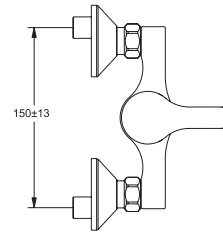

Baujahr: ab xx