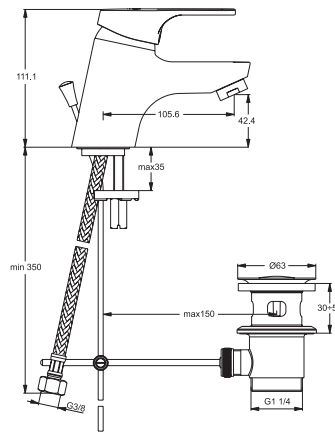

Baujahr: ab xx

B8575AA