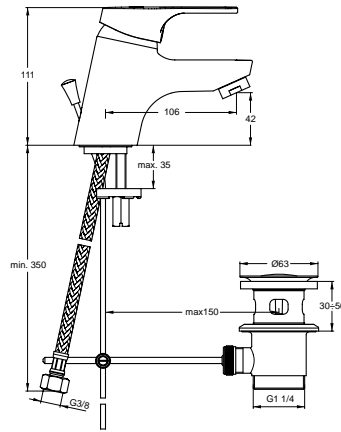

Baujahr: ab xx