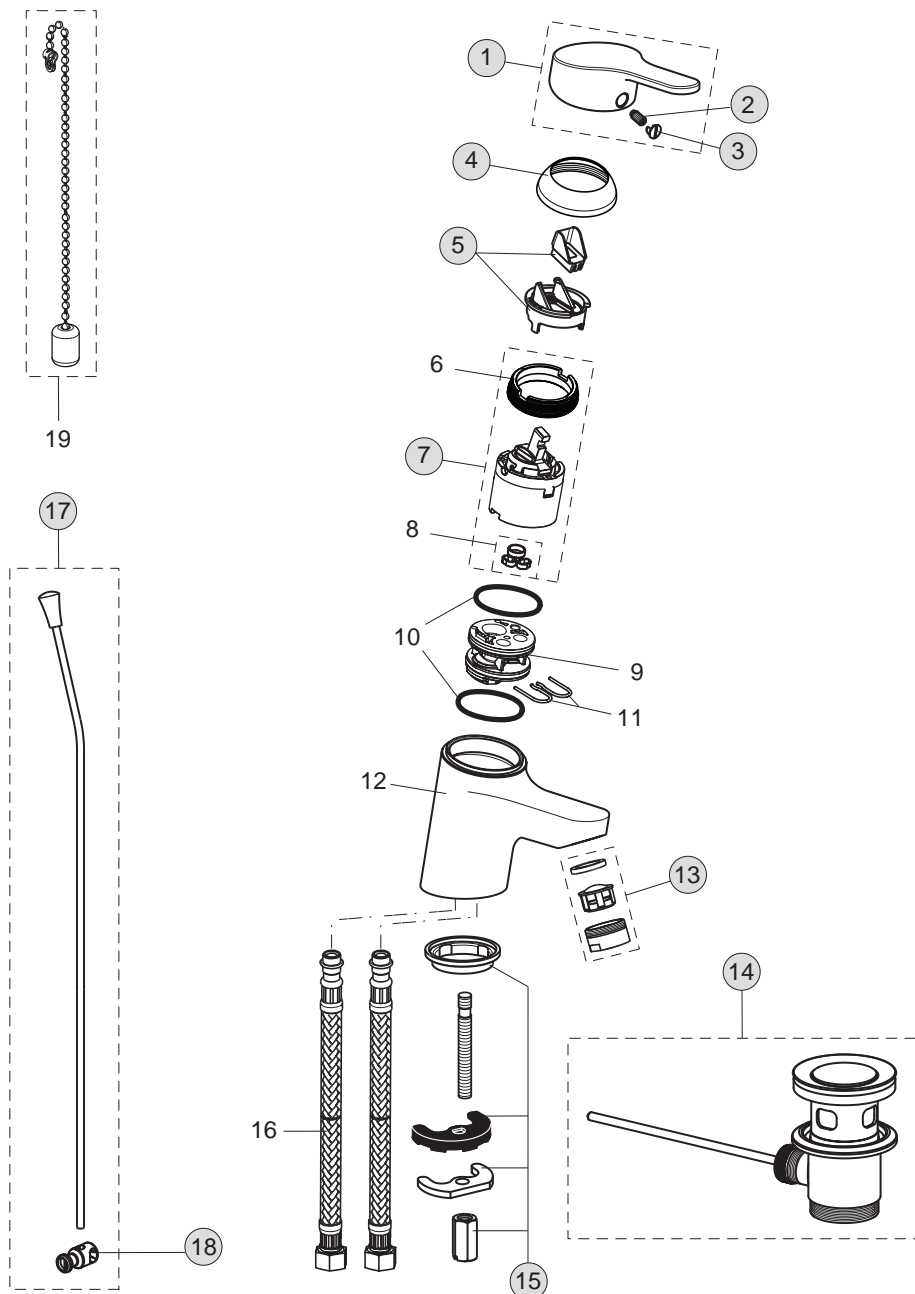

B8575AA
B8579AA

Durchfluss bei 3 bar

11 Liter
11 Liter

Pos.	Bezeichnung	Ersatzteil- Bestell-Nummer	Liefermenge
1	Griffhebel	B960755AA	1 St.
2	Gewindestift M5x10	A963309NU	1 St.
3	Verschlusskappe Rot/ Blau	A963054NU	1 St.
4	Abdeckkappe und Pos. 6	B960862AA	1 St.
5	Eco-Stop	B960477NU	1 St.
6	Gewinding M43x1,5 M41x1,5		
7	Kartusche Ø40 mm	B960863NU	1 St.
8	O-Ring Set		
9	Einsatzstück		
10	O-Ring Ø35x2		
11	Clip		
12	Armaturenkörper		
13	Neoperl-Cascade M24x1 -A-	A960321AA	1 St.
	Luftsprudler M24x1	B960774AA	1 St.
13	Luftsprudler Cascade M24x1 - 5l/min	B960852AA	1 St.
14	Ab- und Überlaufgarnitur	A962991AA	1 St.
	Ablaufgarnitur Kunststoff G1 1/4	B964550AA	1 St.
15	Befestigungsset	A964520NU	1 Set
16	Flexibler Schlauch G1/2 D10,5 400 mm		
17	Zugstange komplett	B960691AA	1 Set
18	Klemmstück	A963404NU	1 St.
19	Kette komplett 460 mm		

15 Liter

Pos.	Bezeichnung	Ersatzteil- Bestell-Nummer	Liefermenge
1	Griffhebel	B960755AA	1 St.
2	Gewindestift M5x10	A963309NU	1 St.
3	Verschlusskappe Rot/ Blau	A963054NU	1 St.
4	Abdeckkappe	B960779AA	1 St.
5	Gewinding M46x1,5	B960780NU	1 St.
6	O-Ring Ø41x1,78		
7	Eco-Stop	B960477NU	1 St.
8	Kartusche Ø40 mm	A963785NU	1 St.
9	Pin		
10	Armaturenkörper		
11	Nippel G1/2 M22x1	B964675AA	1 St.
12	O-Ring Ø18,2x1,7	A961640NU	2 St.
13	Rückflussverhinderer DW15	A962594NU	2 St.
14	S-Anschluss komplett		
15	S-Anschluss G3/4		
16	Rosette	A963489AA	1 St.
17	Fiberring		
18	Sitzstück M19x1,5		
19	O-Ring Ø15,6x1,78		
20	Überwurfmutter		