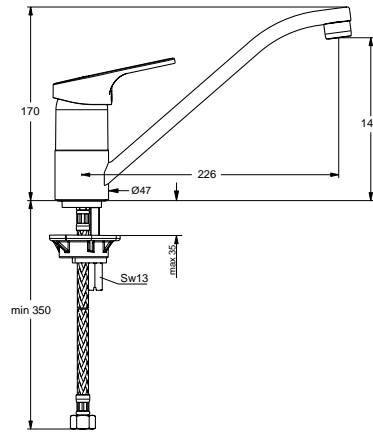

Baujahr: ab xx