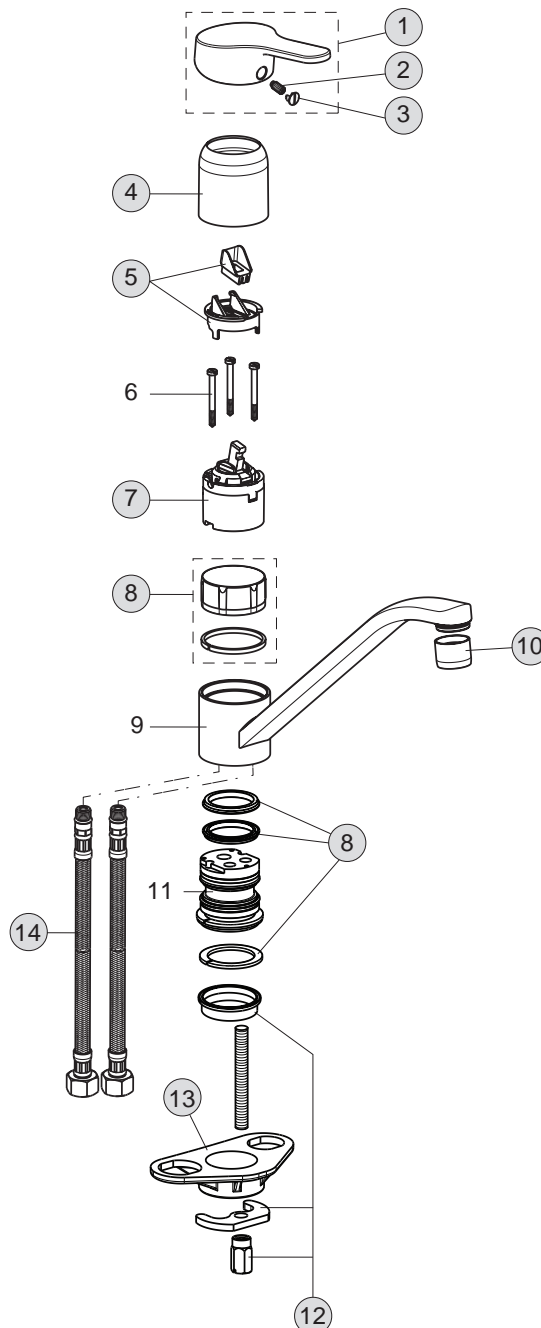

22/14 Liter

Pos.	Bezeichnung	Ersatzteil- Bestell-Nummer	Liefermenge
1	Griffhebel	B960755AA	1 St.
2	Gewindestift M5x10	A963309NU	1 St.
3	Verschlusskappe Rot/ Blau	A963054NU	1 St.
4	Abdeckkappe	B960779AA	1 St.
5	Gewinding M4x1,5	B960780NU	1 St.
6	O-Ring Ø41x1,78		
7	Eco-Stop	B960477NU	1 St.
8	Kartusche Ø40 mm	B960775NU	1 St.
9	O-Ring Set		
10	Pin		
11	Armaturenkörper		
12	Neoperl Cascade M24 x 1 -D-	A960537AA	1 St.
13	Zugknopf Nikles	B960486AA	1 St.
14	Automatischer Umschalter	B960167AA	1 St.
15	Rückflussverhinderer	A960944NU	2 St.
16	S-Anschluss komplett		
17	S-Anschluss G3/4		
18	Rosette	A963489AA	1 St.
19	Fiberring		
20	Sitzstück M19x1,5		
21	O-Ring Ø15,6x1,78		
22	Überwurfmutter		

XX

Pos.	Bezeichnung	Ersatzteil- Bestell-Nummer	Liefermenge
1	Griffhebel	B960755AA	1 St.
2	Gewindestift M5x10	A963309NU	1 St.
3	Verschlusskappe Rot/ Blau	A963054NU	1 St.
4	Abdeckkappe	B960783AA	1 St.
5	Eco-Stop	B960477NU	1 St.
6	Schraube M3x36.5		
7	Kartusche Ø40 mm	B960775NU	1 St.
	Kartusche Ø40 mm	A963785NU	1 St.
8	Dichtungsset Auslauf	B960784NU	1 Set
9	Armaturenkörper		
10	Einsatzstück		
11	Strahlregler M22x1 -D-	B964705AA	1 St.
	Strahlregler M22x1 -A-	B960828AA	1 St.
	Strahlregler M22x1	B960920AA	1 St.
12	Befestigungsset	A964565NU	1 Set
13	Unterlegplatte	A962328NU	1 St.
14	Flexibler Schlauch F3/8 M10x1/6x10/ 445 mm	A963600NU	1 St.
	Flexibler Schlauch G3/8 M10x1/8x12 400 mm	A963305AA	1 St.