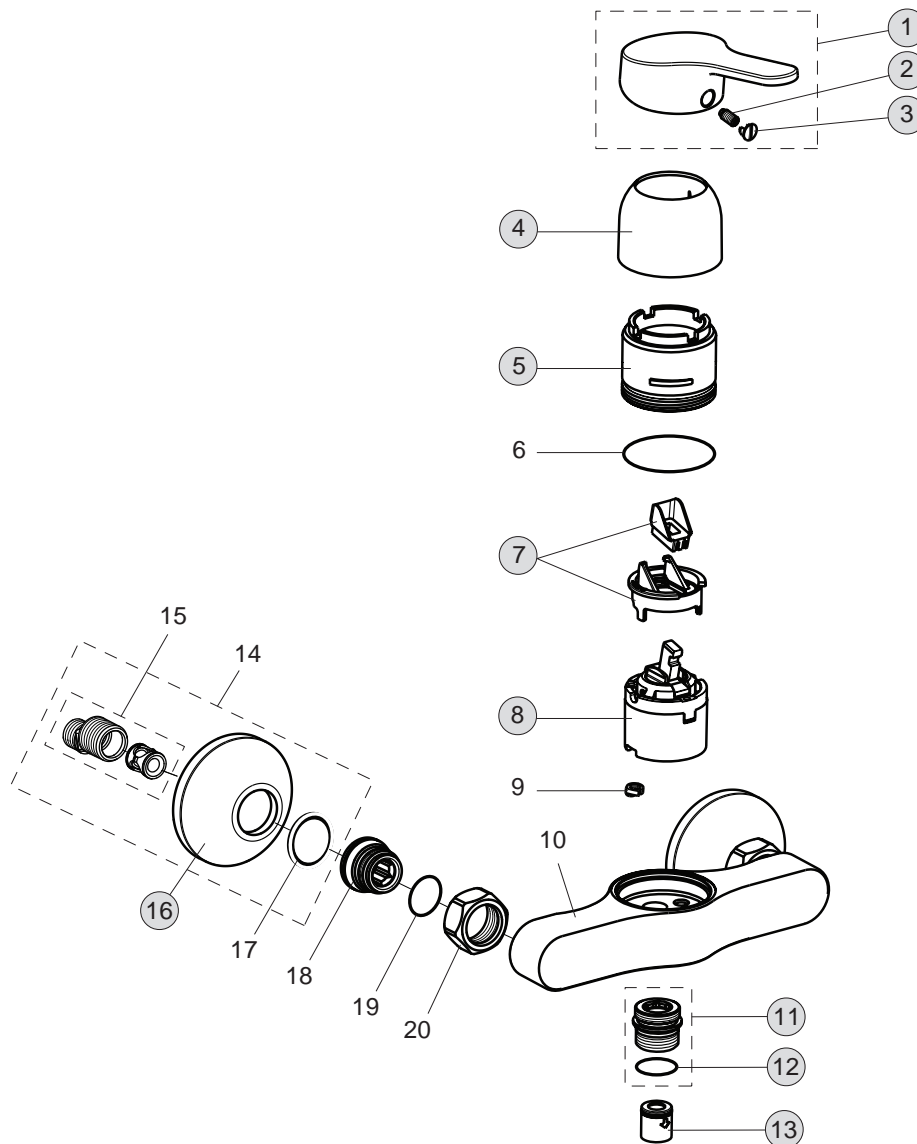

B8575AA
B8579AA

Durchfluss bei 3 bar

11 Liter
11 Liter

Pos.	Bezeichnung	Ersatzteil- Bestell-Nummer	Liefermenge
1	Griffhebel	B960755AA	1 St.
2	Gewindestift M5x10	A963309NU	1 St.
3	Verschlusskappe Rot/ Blau	A963054NU	1 St.
4	Abdeckkappe und Pos. 6	B960862AA	1 St.
5	Eco-Stop	B960477NU	1 St.
6	Gewinding M43x1,5 M41x1,5		
7	Kartusche Ø40 mm	B960863NU	1 St.
8	O-Ring Set		
9	Einsatzstück		
10	O-Ring Ø35x2		
11	Clip		
12	Armaturenkörper		
13	Neoperl-Cascade M24x1 -A-	A960321AA	1 St.
	Luftsprudler M24x1	B960774AA	1 St.
13	Luftsprudler Cascade M24x1 - 5l/min	B960852AA	1 St.
14	Ab- und Überlaufgarnitur	A962991AA	1 St.
	Ablaufgarnitur Kunststoff G1 1/4	B964550AA	1 St.
15	Befestigungsset	A964520NU	1 Set
16	Flexibler Schlauch G1/2 D10,5 400 mm		
17	Zugstange komplett	B960691AA	1 Set
18	Klemmstück	A963404NU	1 St.
19	Kette komplett 460 mm		

15 Liter

Pos.	Bezeichnung	Ersatzteil- Bestell-Nummer	Liefermenge
1	Griffhebel	B960755AA	1 St.
2	Gewindestift M5x10	A963309NU	1 St.
3	Verschlusskappe Rot/ Blau	A963054NU	1 St.
4	Abdeckkappe	B960779AA	1 St.
5	Gewinding M46x1,5	B960780NU	1 St.
6	O-Ring Ø41x1,78		
7	Eco-Stop	B960477NU	1 St.
8	Kartusche Ø40 mm	A963785NU	1 St.
9	Pin		
10	Armaturenkörper		
11	Nippel G1/2 M22x1	B964675AA	1 St.
12	O-Ring Ø18,2x1,7	A961640NU	2 St.
13	Rückflussverhinderer DW15	A962594NU	2 St.
14	S-Anschluss komplett		
15	S-Anschluss G3/4		
16	Rosette	A963489AA	1 St.
17	Fiberring		
18	Sitzstück M19x1,5		
19	O-Ring Ø15,6x1,78		
20	Überwurfmutter		