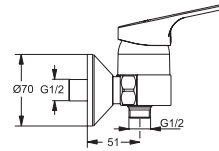

Baujahr: ab xx