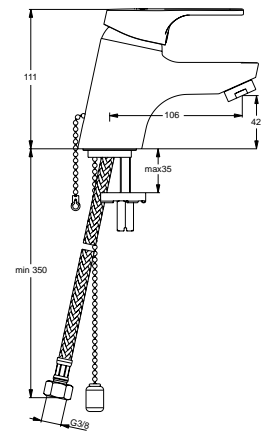

B8579AA

Oberflächen

AA Chrom

Produkt

Waschtischarmatur
Waschtischarmatur mit versenkbarer Kette

Artikel-Nr.

B8575AA
B8579AA

Durchfluss bei 3 bar

11 Liter
11 Liter