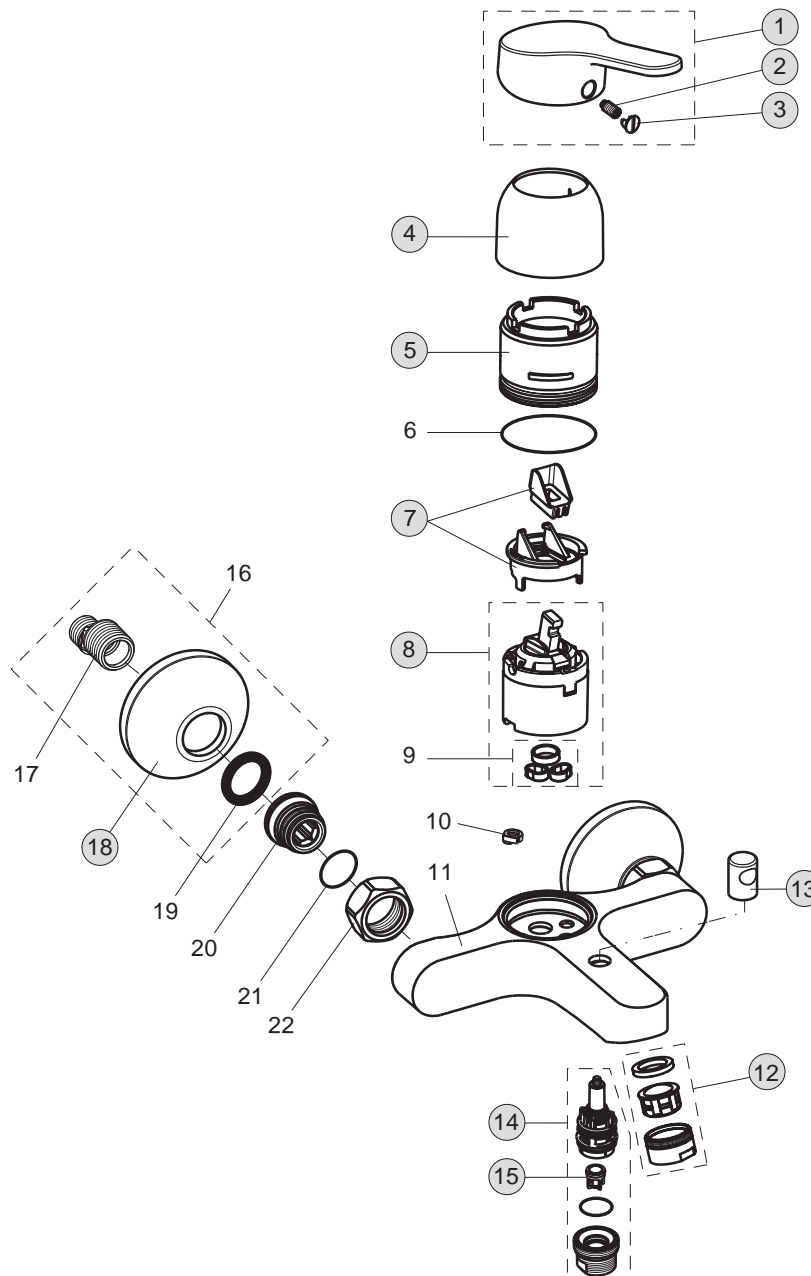

15 Liter

Pos.	Bezeichnung	Ersatzteil- Bestell-Nummer	Liefermenge
1	Griffhebel	B960755AA	1 St.
2	Gewindestift M5x10	A963309NU	1 St.
3	Verschlusskappe Rot/ Blau	A963054NU	1 St.
4	Abdeckkappe	B960779AA	1 St.
5	Gewinding M46x1,5	B960780NU	1 St.
6	O-Ring Ø41x1,78		
7	Eco-Stop	B960477NU	1 St.
8	Kartusche Ø40 mm	A963785NU	1 St.
9	Pin		
10	Armaturenkörper		
11	Nippel G1/2 M22x1	B964675AA	1 St.
12	O-Ring Ø18,2x1,7	A961640NU	2 St.
13	Rückflussverhinderer DW15	A962594NU	2 St.
14	S-Anschluss komplett		
15	S-Anschluss G3/4		
16	Rosette	A963489AA	1 St.
17	Fiberring		
18	Sitzstück M19x1,5		
19	O-Ring Ø15,6x1,78		
20	Überwurfmutter		

22/14 Liter

Pos.	Bezeichnung	Ersatzteil- Bestell-Nummer	Liefermenge
1	Griffhebel	B960755AA	1 St.
2	Gewindestift M5x10	A963309NU	1 St.
3	Verschlusskappe Rot/ Blau	A963054NU	1 St.
4	Abdeckkappe	B960779AA	1 St.
5	Gewinding M4x1,5	B960780NU	1 St.
6	O-Ring Ø41x1,78		
7	Eco-Stop	B960477NU	1 St.
8	Kartusche Ø40 mm	B960775NU	1 St.
9	O-Ring Set		
10	Pin		
11	Armaturenkörper		
12	Neoperl Cascade M24 x 1 -D-	A960537AA	1 St.
13	Zugknopf Nikles	B960486AA	1 St.
14	Automatischer Umschalter	B960167AA	1 St.
15	Rückflussverhinderer	A960944NU	2 St.
16	S-Anschluss komplett		
17	S-Anschluss G3/4		
18	Rosette	A963489AA	1 St.
19	Fiberring		
20	Sitzstück M19x1,5		
21	O-Ring Ø15,6x1,78		
22	Überwurfmutter		