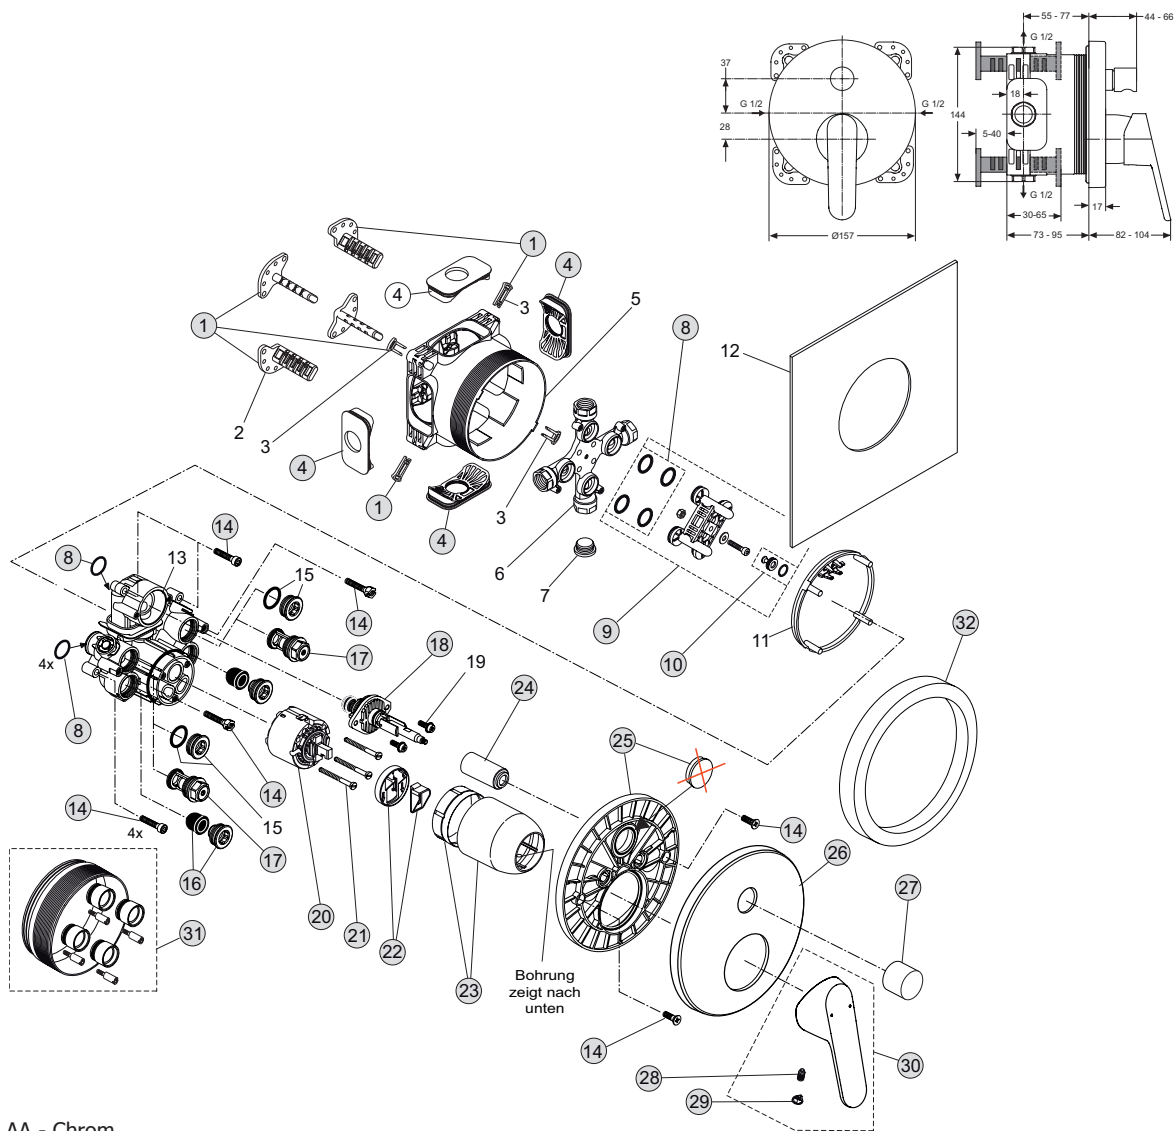

Oberflächen: AA - Chrom

Pos.	Bezeichnung	Art.-Nr.	Menge	Pos.	Bezeichnung	Art.-Nr.	Menge
1	Versteller für Einbautiefe mit Riegel	A963131NU	1 Set	18	Umschaltung UP komplett	A963443NU	1 St.
2	Höhenversteller			19	Schraube M4x12		
3	Riegel (in Pos. 1 beinhaltet)			20	Kartusche Ø47 mm mit Pos. 22	A960500NU	1 St.
4	Seitendichtung	A963132NU	1 Set	21	Zylinderschraube M4x41,7	A963335NU	3 St.
5	UP-Box			22	Volumenschlag komplett	A860700NU	1 Set
6	Kreuz			23	Abdeckkappe für Kartusche	A960893AA	1 St.
7	Stopfen G1/2			24	Abdeckkappe für Umschaltung	A960894AA	1 St.
8	O-Ring Ø17x2,5	A963143NU	1 Set	25	Rosettenhalter komplett	A960895NU	1 Set
9	Spüleinsatz komplett mit O-Ringen und Scheiben	A963146NU	1 Set	26	Rosette Ø157 rund	A962392AA	1 St.
10	Absperrstopfen mit O-Ring Ø12x1,5	A963147NU	1 St.	27	Zugknopf M4	A960562AA	1 St.
11	Deckel für UP-Box			28	Gewindestift M5x10 DIN915	A963309NU	1 St.
12	Vlies für UP-Box			29	Verschlusskappe	B960473AA	1 St.
13	Armaturenkörper			30	Griff	B961038AA	1 St.
14	Schraubenset komplett	A960890NU	1 Set	31	Verlängerungsset 20 mm inklusive Dicht-Fix Verlängerung	A960704NU	1 Set
15	Stopfen mit O-Ring				Verlängerungsset 40 mm inklusive Dicht-Fix Verlängerung	A962476NU	1 Set
16	Geräuschdämpfer komplett	A960891NU	1 St.	32	Distanzrahmen + Rosette	A962464AA	1 St.
17	Absperrventil komplett	A960706NU	2 St.				