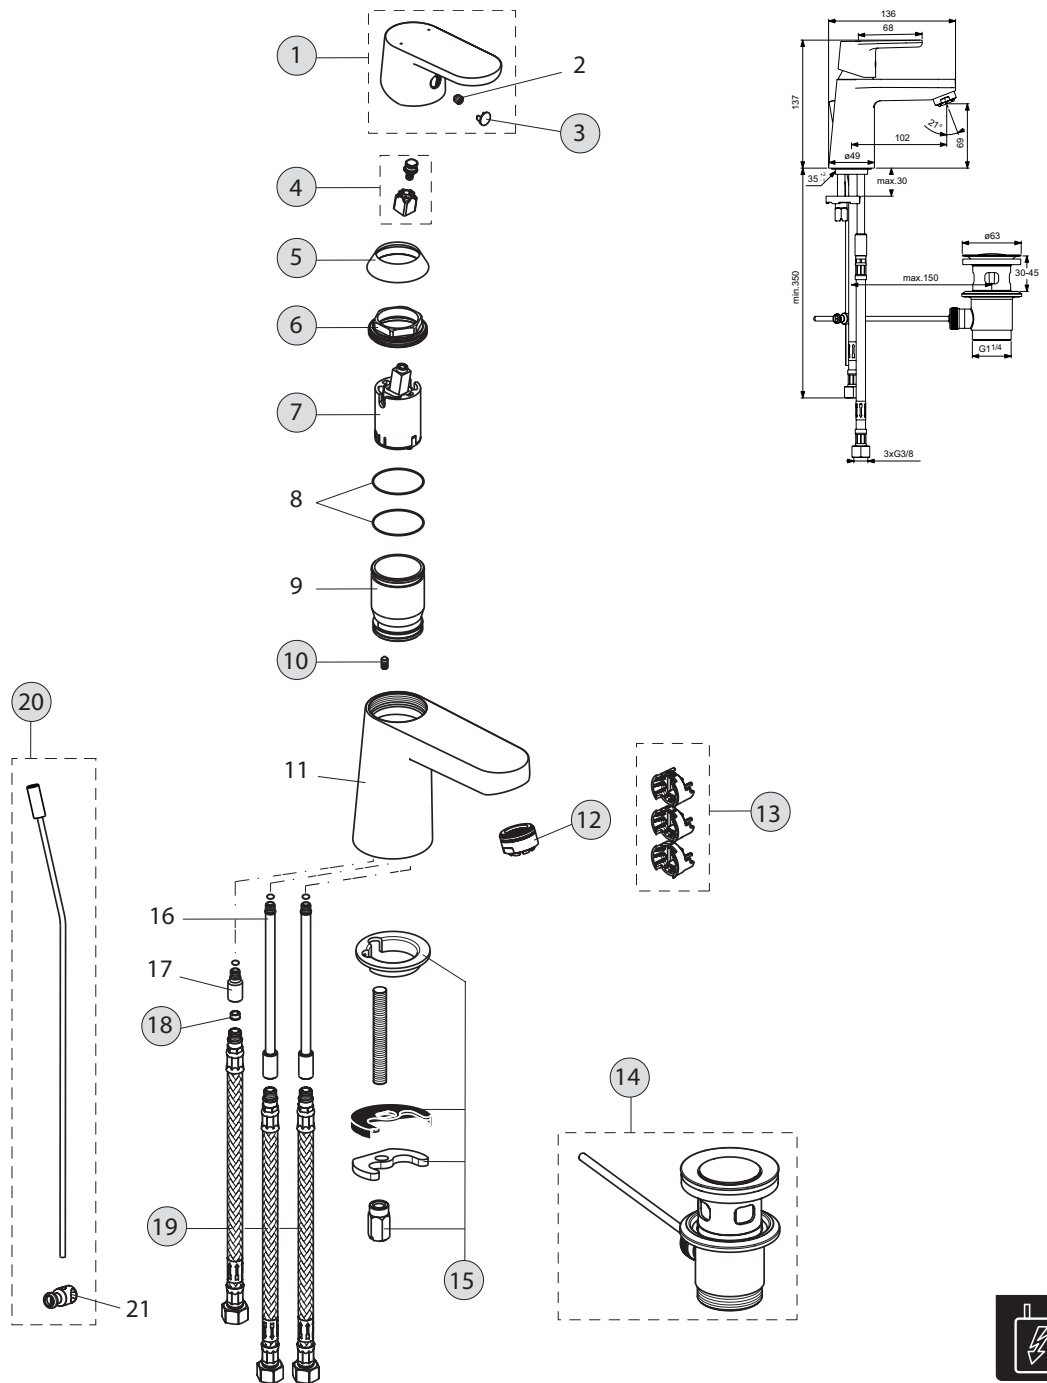

Oberflächen: AA - Chrom

Pos.	Bezeichnung	Art.-Nr.	Menge	Pos.	Bezeichnung	Art.-Nr.	Menge
1	Griff	B961085AA	1 St.	12	Strahlregler M24x1	A960935AA	1 St.
2	Geindestift M5x6	A860603NU	1 St.	13	Eco-Stop	B961088NU	1 Set
3	Verschlusskappe	B960473AA	1 St.	14	Ab- und Überlaufgarnitur	A962991AA	1 St.
4	Griffadapter	B961086NU	1 Set	15	Befestigungsset	A964520NU	1 Set
5	Kappe	B960709AA	1 St.	16	Rohr M10x1 M8x1 171 mm		2 St.
6	Gewinding M36x1	B961087NU	1 St.	17	Adapter M8x1 M10x1		1 St.
7	Kartusche K-28	F960855NU	1 St.	18	Durchflussbegrenzer 6 l/min	B961090NU	1 St.
8	O-Ring Ø28x2		2 St.	19	Flexibler Schlauch F3/8 M10x1 6x10 445 mm	A963600NU	1 St.
9	Einsatzstück		1 St.	20	Zugstange komplett	B961089AA	1 St.
10	Schraube M4x8	B960894NU	1 St.	21	Klemmstück	A963404NU	1 St.
11	Armaturenkörper		1 St.