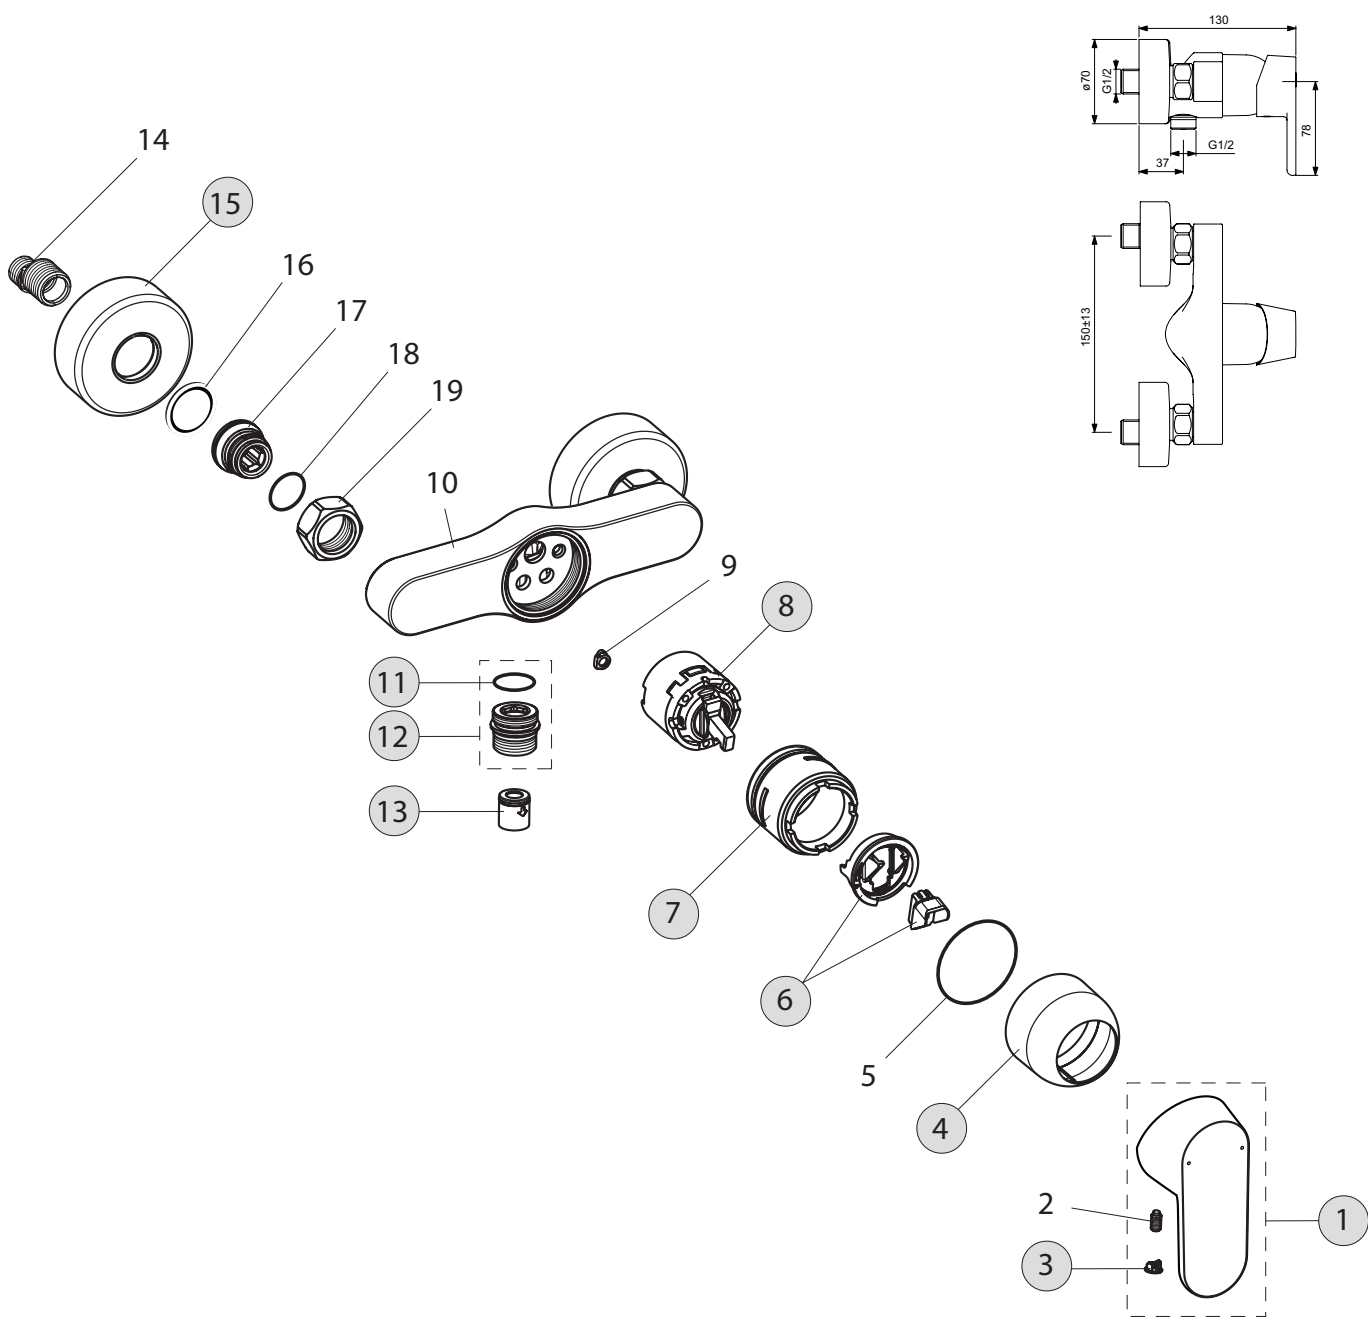

Vito

Oberflächen: AA - Chrom

Pos.	Bezeichnung	Art.-Nr.	Menge	Pos.	Bezeichnung	Art.-Nr.	Menge
1	Griff	B961091AA	1 St.	11	O-Ring Ø18,2x1,7	A961640NU	2 St.
2	Gewindestift M5x10	A963309NU	1 St.	12	Nippel G1/2 M22x1	B964675AA	1 St.
3	Verschlusskappe	B960473AA	1 St.	13	Rückflussverhinderer DW15	A962594NU	2 St.
4	Rosette	B960779AA	1 St.	14	S-Anschlüsse		2 St.
5	O-Ring Ø41x1,78		1 St.	15	Rosette	B960242AA	1 St.
6	Eco-Stop Ø40	B960477NU	1 St.	16	Fiberring Ø24x15x2		2 St.
7	Gewindehülse M46x1,5	B960780NU	1 St.	17	Sitzstück M19x1,5		2 St.
8	Kartusche Ø40 mm	A963785NU	1 St.	18	O-Ring Ø15,6x1,78		2 St.
9	Zapfen		1 St.	19	Überwurfmutter		2 St.
10	Armaturenkörper		1 St.