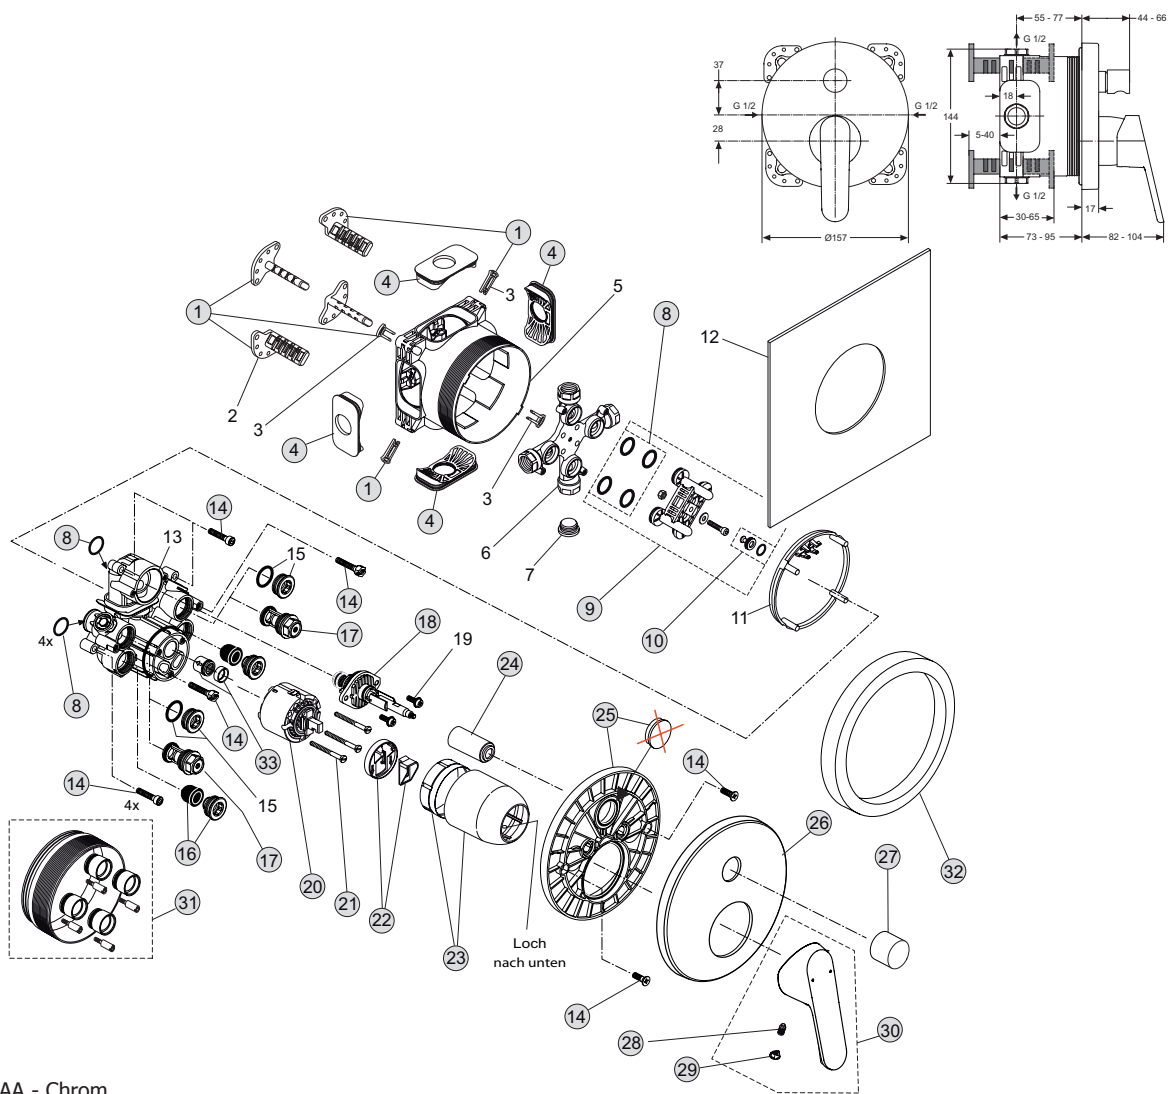

Oberflächen: AA - Chrom

Pos.	Bezeichnung	Art.-Nr.	Menge	Pos.	Bezeichnung	Art.-Nr.	Menge
1	Versteller für Einbautiefe mit Riegel	A963131NU	1 Set	18	Umschaltung UP komplett	A963443NU	1 St.
2	Höhenversteller			19	Schraube M4x12		
3	Riegel (in Pos. 1 beinhaltet)			20	Kartusche Ø47 mm mit Pos. 22	A960500NU	1 St.
4	Seitendichtung	A963132NU	1 Set	21	Zylinderschraube M4x41,7	A963335NU	3 St.
5	UP-Box			22	Volumenschlag komplett	A860700NU	1 Set
6	Kreuz			23	Abdeckkappe für Kartusche	A960893AA	1 St.
7	Stopfen G1/2			24	Abdeckkappe für Umschaltung	A960894AA	1 St.
8	O-Ring Ø17x2,5	A963143NU	1 Set	25	Rosettenhalter komplett	A960895NU	1 Set
9	Spüleinsatz komplett mit O-Ringen und Scheiben	A963146NU	1 Set	26	Rosette Ø157 rund	A962392AA	1 St.
10	Absperrstopfen mit O-Ring Ø12x1,5	A963147NU	1 St.	27	Zugknopf M4	A960562AA	1 St.
11	Deckel für UP-Box			28	Gewindestift M5x10 DIN915	A963309NU	1 St.
12	Vlies für UP-Box			29	Verschlusskappe	B960473AA	1 St.
13	Armaturenkörper			30	Griff	B961038AA	1 St.
14	Schraubenset komplett	A960890NU	1 Set	31	Verlängerungsset 20 mm inklusive Dicht-Fix Verlängerung	A960704NU	1 Set
15	Stopfen mit O-Ring				Verlängerungsset 40 mm inklusive Dicht-Fix Verlängerung	A962476NU	1 Set
16	Geräuschdämpfer komplett	A960891NU	1 St.	32	Distanzrahmen + Rosette	A962464AA	1 St.
17	Absperrventil komplett	A960706NU	2 St.				