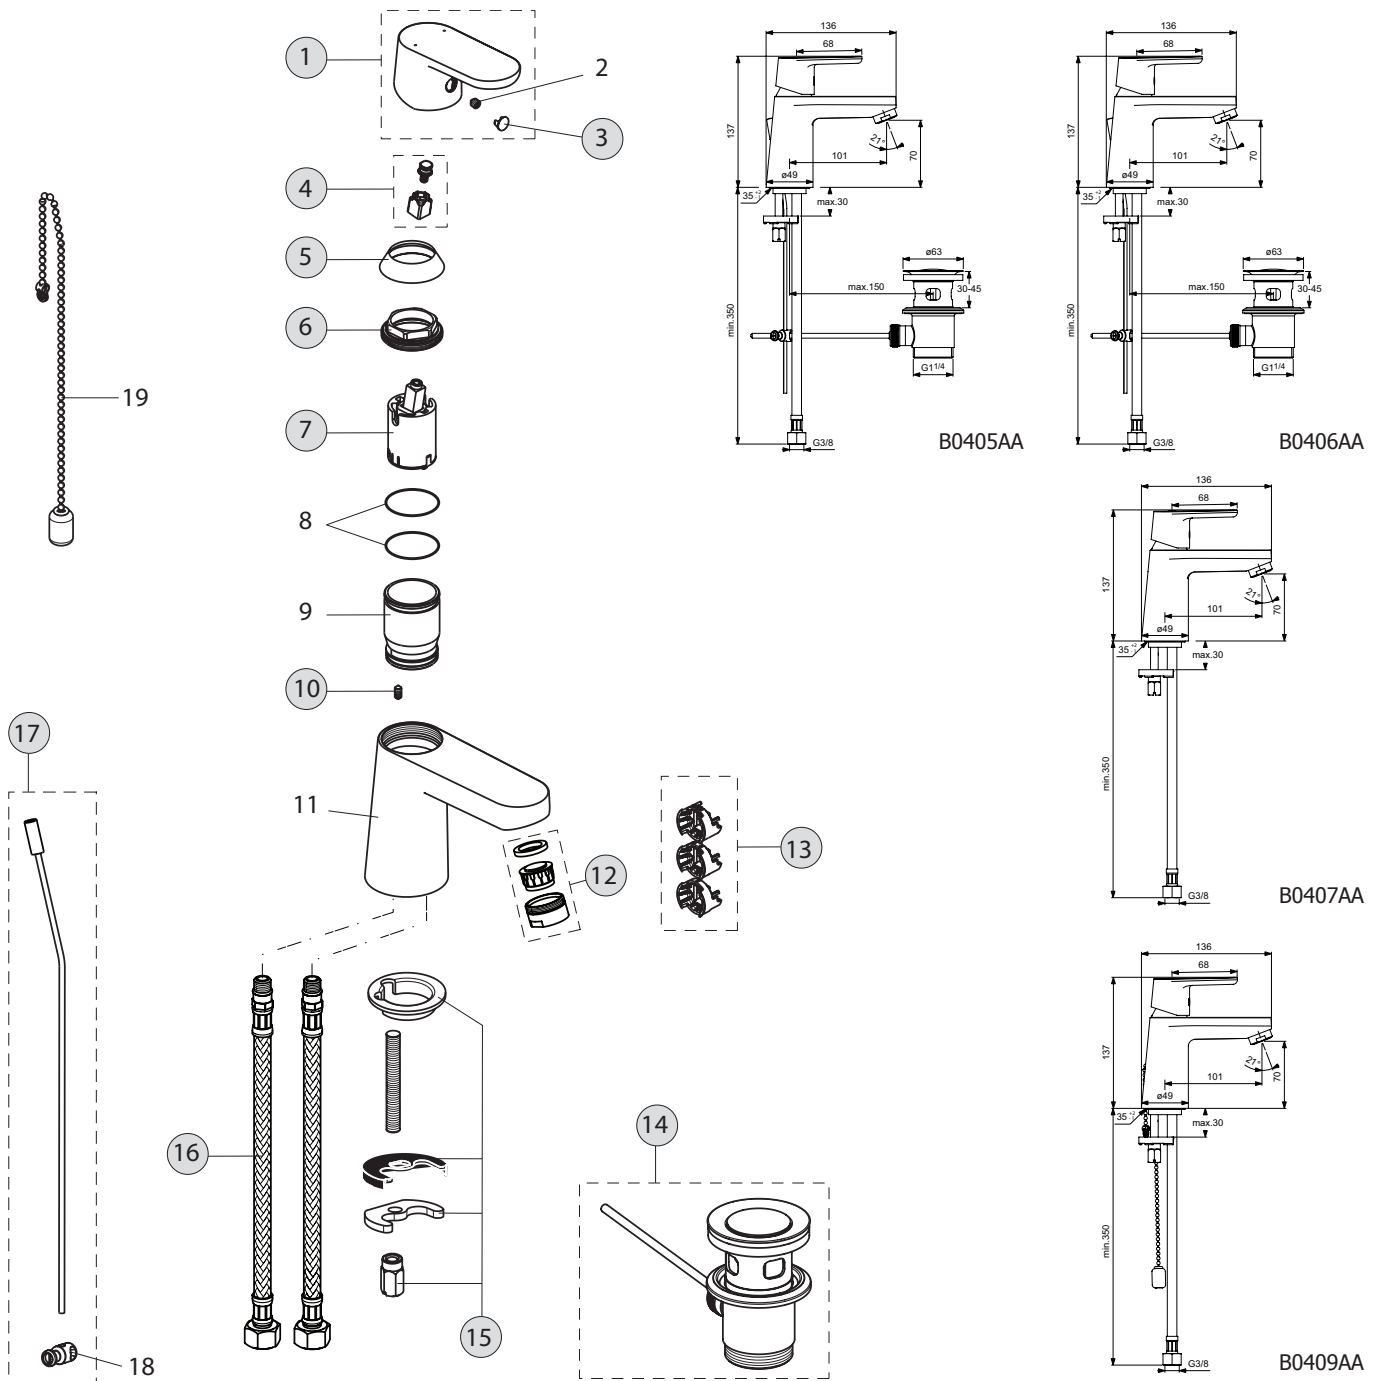

Oberflächen: AA - Chrom

Pos.	Bezeichnung	Art.-Nr.	Menge	Pos.	Bezeichnung	Art.-Nr.	Menge
1	Griff	B961085AA	1 St.	12	Neoperl-Cascade M24x1 -A-	A960321AA	1 St.
2	Gewindestift M5x6	A860603NU	1 St.		Luftsprudler M24x1	B960754AA	1 St.
3	Verschlusskappe	B960473AA	1 St.	13	Eco-Stop	B961088NU	1 Set
4	Griffadapter	B961086NU	1 Set	14	Ab- und Überlaufgarnitur	A962991AA	1 St.
5	Kappe	B960709AA	1 St.	15	Befestigungsset	A964520NU	1 Set
6	Gewinding M36x1	B961087NU	1 St.	16	Flexibler Schlauch F3/8 M10x1 6x10	A963600NU	1 St.
7	Kartusche K-28	F960855NU	1 St.		445 mm		
8	O-Ring Ø28x2		2 St.	17	Zugstange komplett	B961089AA	1 St.
9	Einsatzstück		1 St.	18	Klemmstück	A963404NU	1 St.
10	Schraube M4x8	B960894NU	1 St.	19	Gleitkette 460 mm		1 St.
11	Armaturenkörper		1 St.