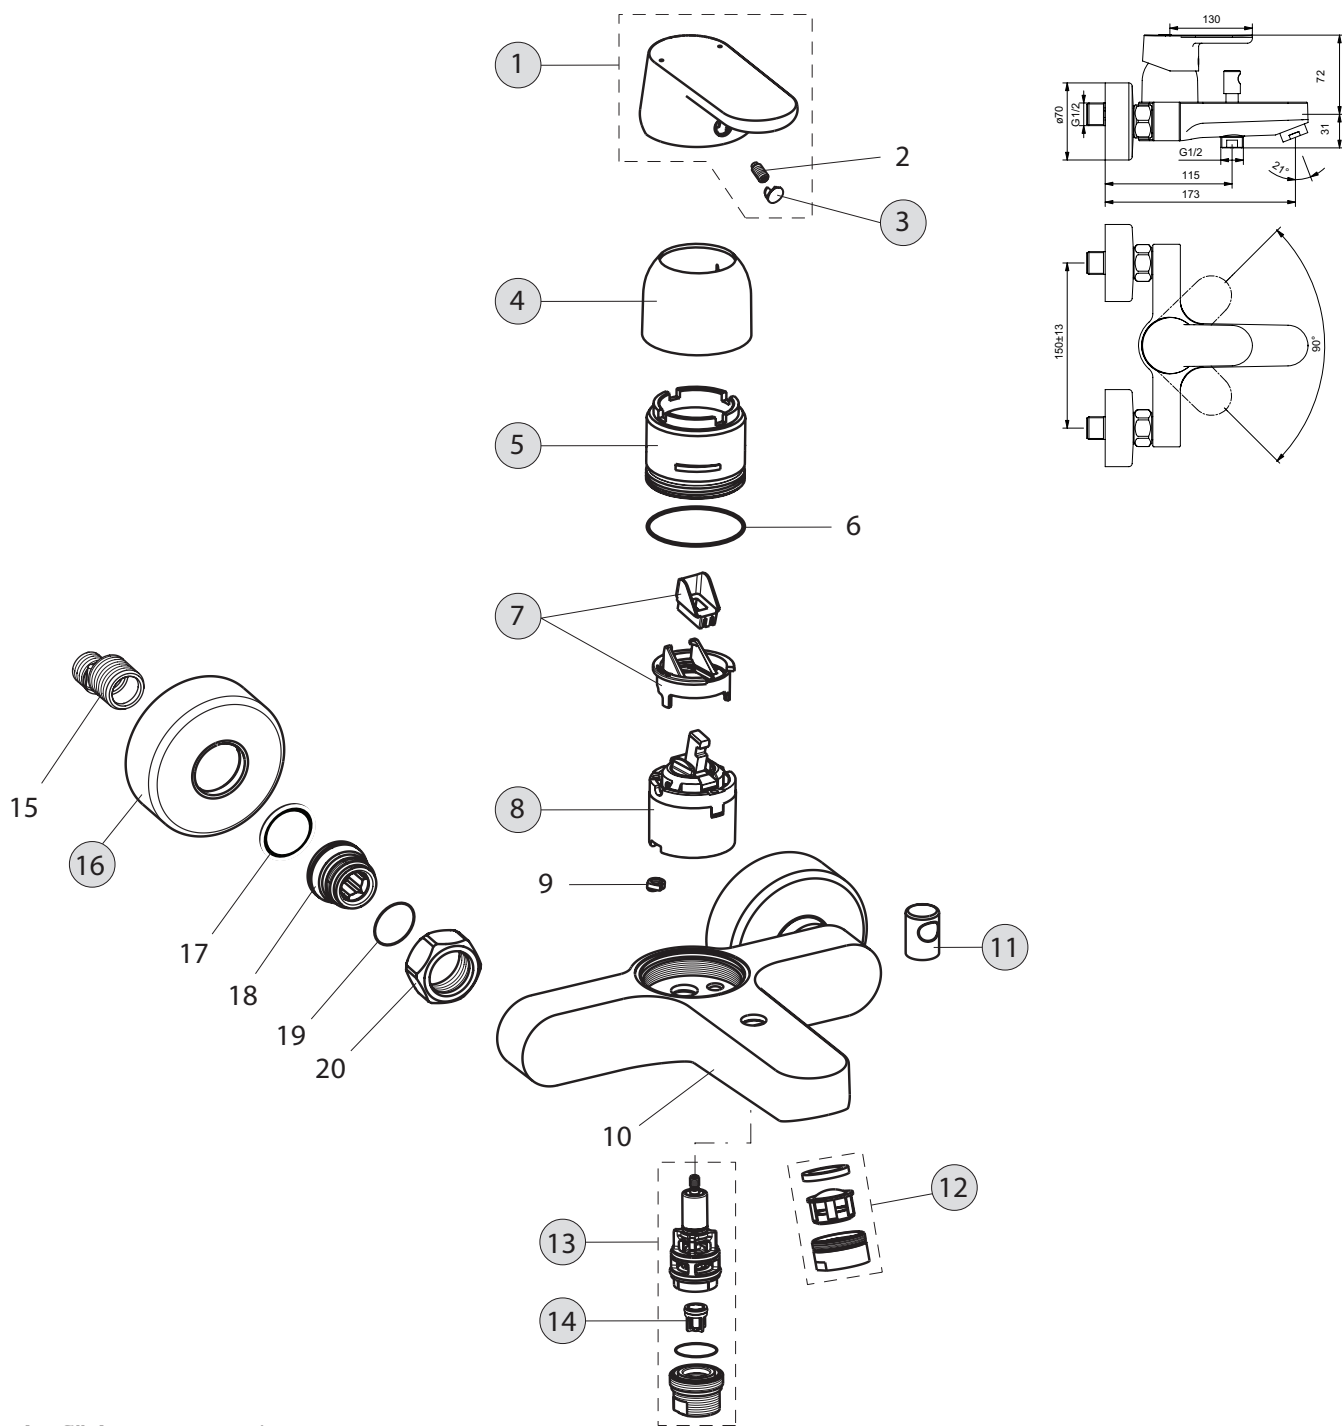

Oberflächen: AA - Chrom

Pos.	Bezeichnung	Art.-Nr.	Menge	Pos.	Bezeichnung	Art.-Nr.	Menge
1	Griff	B961092AA	1 St.	11	Dichtungsset	B960295NU	1 St.
2	Gewindestift M5x10	A963309NU	1 St.	12	Gewindestift M5x5,5		1 St.
3	Verschlusskappe	B960473AA	1 St.	13	Gewindestift und Abdeckkappe	B960297AA	1 St.
4	Abdeckkappe + Pos. 6	B960862AA	1 St.	14	Befestigungsset	B960608NU	1 St.
5	Eco-Stop Ø40	B960477NU	1 St.	15	Flexibler Schlauch F3/8 M10x1 6x10 445 mm	A963600NU	1 St.
6	Gewinding M43x1,5 M41x1,5		1 St.	16	Ab- und Überlaufgarnitur	A962991AA	1 St.
7	Kartusche Ø40 mm und Pos. 6	B960863NU	1 St.	17	Zugstange komplett	B961089AA	1 St.
8	Armaturenkörper		1 St.	18	Klemmstück	A963404NU	1 St.
9	Auslauf komplett R145 mm	B961014AA	1 St.				
10	Luftsprudler M22 x 1 -A- für Rohrauslauf	B960294AA	1 St.				

**Oberflächen:** AA - Chrom

Pos.	Bezeichnung	Art.-Nr.	Menge	Pos.	Bezeichnung	Art.-Nr.	Menge
1	Griff	B961091AA	1 St.	11	Zugknopf Umschaltung	B960486AA	1 St.
2	Gewindestift M5x10	A963309NU	1 St.	12	Neoperl Cascade M24 x 1 -D-	A960537AA	1 St.
3	Verschlusskappe	B960473AA	1 St.	13	Umschaltung AP	B960167AA	1 St.
4	Rosette	B960779AA	1 St.	14	Rückflussverhinderer	A960944NU	2 St.
5	Gewindehülse M46x1,5	B960780NU	1 St.	15	S-Anschlüsse		2 St.
6	O-Ring Ø41x1,78		1 St.	16	Rosette	B960242AA	1 St.
7	Eco-Stop Ø40	B960477NU	1 St.	17	Fiberring Ø24x15x2		2 St.
8	Kartusche Ø40 mm	B960775NU	1 St.	18	Sitzstück M19x1,5		2 St.
9	Zapfen		1 St.	19	O-Ring Ø15,6x1,78		2 St.
10	Armaturenkörper		1 St.	20	Überwurfmutter		2 St.