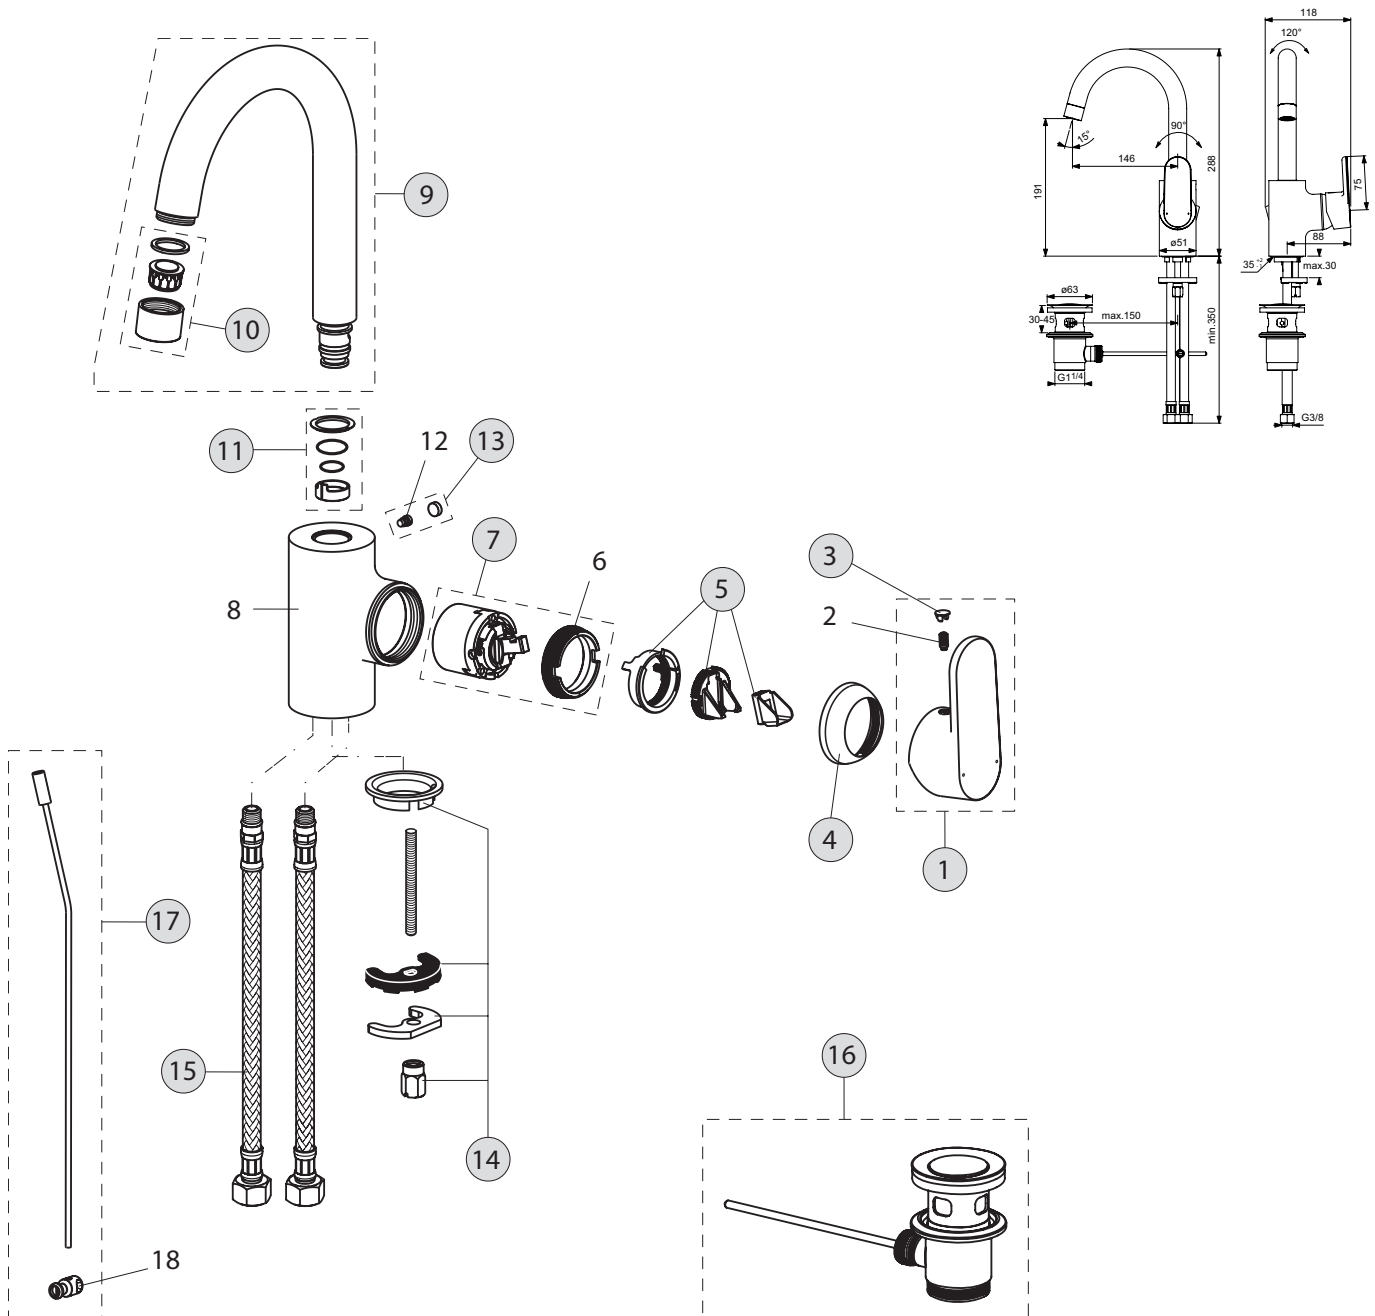

Oberflächen: AA - Chrom

Pos.	Bezeichnung	Art.-Nr.	Menge	Pos.	Bezeichnung	Art.-Nr.	Menge
1	Griff	B961092AA	1 St.	11	Dichtungsset	B960295NU	1 St.
2	Gewindestift M5x10	A963309NU	1 St.	12	Gewindestift M5x5,5		1 St.
3	Verschlusskappe	B960473AA	1 St.	13	Gewindestift und Abdeckkappe	B960297AA	1 St.
4	Abdeckkappe + Pos. 6	B960862AA	1 St.	14	Befestigungsset	B960608NU	1 St.
5	Eco-Stop Ø40	B960477NU	1 St.	15	Flexibler Schlauch F3/8 M10x1 6x10 445 mm	A963600NU	1 St.
6	Gewinding M43x1,5 M41x1,5		1 St.	16	Ab- und Überlaufgarnitur	A962991AA	1 St.
7	Kartusche Ø40 mm und Pos. 6	B960863NU	1 St.	17	Zugstange komplett	B961089AA	1 St.
8	Armaturenkörper		1 St.	18	Klemmstück	A963404NU	1 St.
9	Auslauf komplett R145 mm	B961014AA	1 St.				
10	Luftsprudler M22 x 1 -A- für Rohrauslauf	B960294AA	1 St.