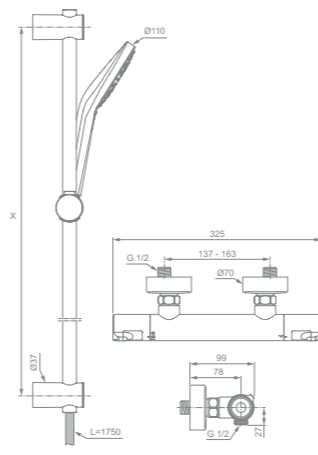

A7217AA
Brausestange 600 mm
A7218AA
Brausestange 900 mm
Cool Body
Temperatur-Stopp-Taste bei 40 Grad
Spart Wasser und Energie
EVO RUND Handbrause mit Naigo®
Druckumschaltung, 8 l/min.
Einfach zu reinigen
Die leicht zu montierende Brausestange
mit verstellbaren Wandhalterungen
ermöglicht die Wiederverwendung eventuell
vorhandener Bohrlöcher
Braueschlauch mit glatter und einfach zu
reinigender Oberfläche, Länge 1750 mm
5 Jahre Gewährleistung gem. unseren AGB*

A7217AA max. 565
A7218AA max. 865