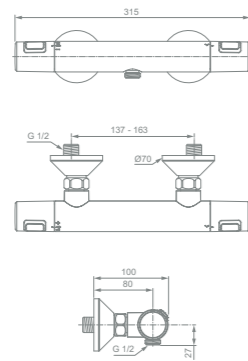

CERATHERM
T25

Ceratherm T25
Brausethermostat Aufputz
A7201AA

Cool Body
Temperatur-Stopp-Taste bei 40 Grad
Spart Wasser und Energie
RV-Patrone auf der Warmwasserseite
mit Überdruckventil zum Schutz des
Thermostatkörpers bei Drücken über 16 bar
5 Jahre Gewährleistung gem. unseren AGB*

Ceratherm T25
Badethermostat Aufputz
A7206AA

Umschaltventil von Wanneneinlauf auf
Handbrause mit keramischem Oberteil
Cool Body
Temperatur-Stopp-Taste bei 40 Grad
Spart Wasser und Energie
RV-Patrone auf der Warmwasserseite
mit Überdruckventil zum Schutz des
Thermostatkörpers bei Drücken über 16 bar
5 Jahre Gewährleistung gem. unseren AGB*

Ceratherm T25
**Brausethermostat Aufputz
mit Idealrain M3 Handbrause
ø 100 mm und Brausestange
60 oder 90 cm**
A7203AA / A7204AA

A7203AA
Brausestange 600 mm
Idealflex Brauseschlauch 1250 mm
A7204AA
Brausestange 900 mm
Idealflex Brauseschlauch 1600 mm
Cool Body
Temperatur-Stopp-Taste bei 40 Grad
Spart Wasser und Energie
Idealrain 3-Funktions-Handbrause
ø 100 mm Handbrause, 8 l/min.
Einfach zu reinigen
Die leicht zu montierende Brausestange
mit verstellbaren Wandhalterungen
ermöglicht die Wiederverwendung eventuell
vorhandener Bohrlöcher
Brauseschlauch mit glatter und einfach zu
reinigender Oberfläche, Länge 1600 mm
5 Jahre Gewährleistung gem. unseren AGB*

	A7203AA	A7204AA
X	max. 565	max. 865
Y	1250	1600

Ceratherm T25
**Duschsystem mit Brause-
thermostat Aufputz mit EVO
Handbrause & Regenbrause**
A7208AA