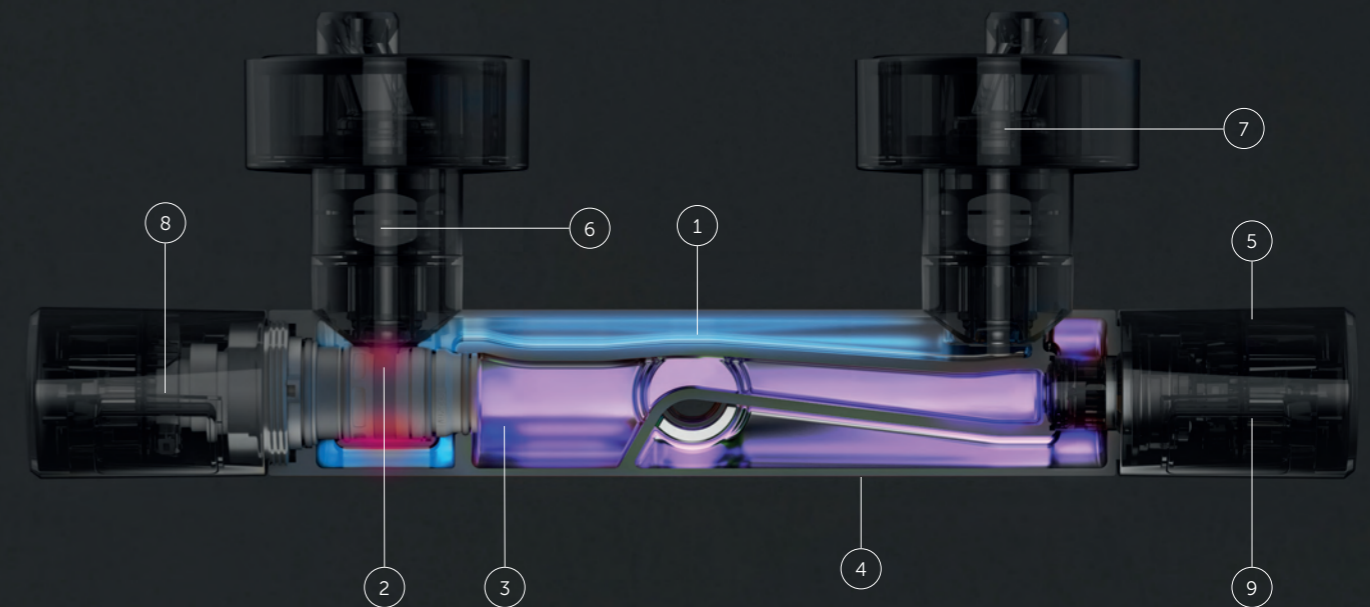

Ganz gleich, welche Temperatur Sie bevorzugen: Ceratherm T bleibt kühl. Die gesamte Kollektion ist mit der Cool Body-Technologie ausgestattet, die sicherstellt, das heißes Wasser stets von kaltem Wasser umgeben ist. So sind Nutzer jeden Alters vor Verbrühungen geschützt und genießen vollkommenen Komfort.