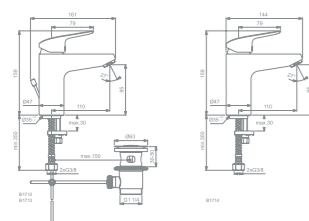

Ceraplan III Waschtisch/Brause- Armaturenpaket BD009AA

Ceraflex Waschtischarmatur B1713AA

Höhe 159 mm
Ausladung 110 mm
Strahlregler 5 l/min.
Zugknopf-Ablaufgarnitur Metall
38 mm FirmaFlow®-Kartusche mit keramischen Dichtscheiben und Heißwassertemperaturbegrenzer
Flexschläuche G3/8
SmartShine®-Oberfläche
EasyFix®-Befestigung
5 Jahre Gewährleistung gem. unseren AGB*