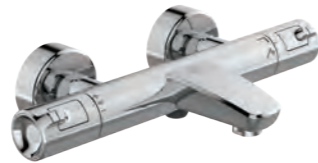

CERATHERM
T50

Ceratherm T50
Brausethermostat Aufputz
A7214AA

Cool Body
Temperatur-Stopp-Taste bei 40 Grad
Spart Wasser und Energie
RV-Patrone auf der Warmwasserseite
mit Überdruckventil zum Schutz des
Thermostatkörpers bei Drücken über 16 bar
5 Jahre Gewährleistung gem. unseren AGB*

Ceratherm T50
Badethermostat Aufputz
A7223AA

Umschaltventil von Wanneneinlauf auf
Handbrause mit keramischem Oberteil
Cool Body
Temperatur-Stopp-Taste bei 40 Grad
Spart Wasser und Energie
RV-Patrone auf der Warmwasserseite
mit Überdruckventil zum Schutz des
Thermostatkörpers bei Drücken über 16 bar
5 Jahre Gewährleistung gem. unseren AGB*