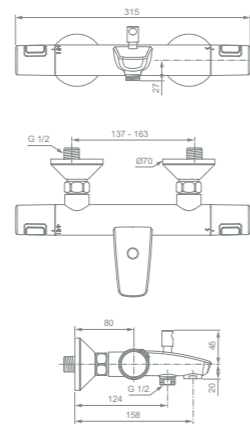

CERATHERM
T25

Ceratherm T25
Brausethermostat Aufputz
A7201AA

Cool Body
Temperatur-Stopp-Taste bei 40 Grad
Spart Wasser und Energie
RV-Patrone auf der Warmwasserseite
mit Überdruckventil zum Schutz des
Thermostatkörpers bei Drücken über 16 bar
5 Jahre Gewährleistung gem. unseren AGB*

Ceratherm T25
Badethermostat Aufputz
A7206AA

Umschaltventil von Wanneneinlauf auf
Handbrause mit keramischem Oberteil
Cool Body
Temperatur-Stopp-Taste bei 40 Grad
Spart Wasser und Energie
RV-Patrone auf der Warmwasserseite
mit Überdruckventil zum Schutz des
Thermostatkörpers bei Drücken über 16 bar
5 Jahre Gewährleistung gem. unseren AGB*

Ceratherm T25
**Brausethermostat Aufputz
mit Idealrain M3 Handbrause
ø 100 mm und Brausestange
60 oder 90 cm**
A7203AA / A7204AA

A7203AA
Brausestange 600 mm
Idealflex Brauseschlauch 1250 mm
A7204AA
Brausestange 900 mm
Idealflex Brauseschlauch 1600 mm
Cool Body
Temperatur-Stopp-Taste bei 40 Grad
Spart Wasser und Energie
Idealrain 3-Funktions-Handbrause
ø 100 mm Handbrause, 8 l/min.
Einfach zu reinigen
Die leicht zu montierende Brausestange
mit verstellbaren Wandhalterungen
ermöglicht die Wiederverwendung eventuell
vorhandener Bohrlöcher
Brauseschlauch mit glatter und einfach zu
reinigender Oberfläche, Länge 1600 mm
5 Jahre Gewährleistung gem. unseren AGB*

	A7203AA	A7204AA
X	max. 565	max. 865
Y	1250	1600

Ceratherm T25
**Duschsystem mit Brause-
thermostat Aufputz mit EVO
Handbrause & Regenbrause**
A7208AA