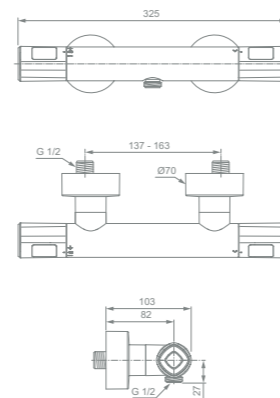

PRODUKTINFORMATIONEN-ICONS

CERATHERM T100

- Cool Body
- Spart Wasser und Energie
- Temperatur-Stopp-Taste bei 40° C
- Easy Fix
- Ablage für Brausethermostat
- Einfache Montage der Brausestange
- Einfache Montage des Duschsystems
- Ideal Flex
- Maximaler Brausestrahl
- 3 Strahlarten
- Navigo® Umschaltung
- Perlende Stimulation (Drop-Jet Technologie)
- Einfaches Reinigen der Brause
- 5 Jahre Gewährleistung gem. unseren AGB*

Ceratherm T100
Brausethermostat Aufputz
A7229AA

Cool Body
Temperatur-Stopp-Taste bei 40 Grad
Spart Wasser und Energie
Verdeckte Überwurfmuttern
RV-Patrone auf der Warmwasserseite mit Überdruckventil zum Schutz des Thermostatkörpers bei Drücken über 16 bar
5 Jahre Gewährleistung gem. unseren AGB*

Ceratherm T100
Badethermostat Aufputz
A7238AA

Umschaltventil von Wanneneinlauf auf Handbrause mit keramischem Oberteil
Cool Body
Temperatur-Stopp-Taste bei 40 Grad
Spart Wasser und Energie
Verdeckte Überwurfmuttern
RV-Patrone auf der Warmwasserseite mit Überdruckventil zum Schutz des Thermostatkörpers bei Drücken über 16 bar
5 Jahre Gewährleistung gem. unseren AGB*

A7234AA
Brausestange 600 mm Länge
A7235AA
Brausestange 900 mm Länge
Cool Body
Temperatur-Stopp-Taste bei 40 Grad
Spart Wasser und Energie
EVO JET DIAMOND Handbrause 134 mm mit Navigo® Druckumschaltung, 8 l/min.
Einfach zu reinigen
Die leicht zu montierende Brausestange mit verstellbaren Wandhalterungen ermöglicht die Wiederverwendung eventuell vorhandener Bohrlöcher
Brauseschlauch mit glatter und einfach zu reinigender Oberfläche, Länge 1750 mm
Verdeckte Überwurfmuttern
5 Jahre Gewährleistung gem. unseren AGB*

	A7234AA	A7235AA
X	max. 565	max. 865