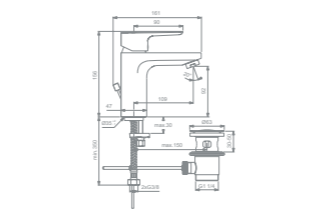

Idealrain Brausekombination BC797AA

Brausestange 900 mm
Idealflex Brauseschlauch 1600 mm
Idealrain 3-Funktions-Handbrause
ø 100 mm Handbrause, 8 l/min.
Die leicht zu montierende Brausestange mit verstellbaren Wandhalterungen ermöglicht die Wiederverwendung eventuell vorhandener Bohrlöcher
Brauseschlauch mit glatter und einfach zu reinigender Oberfläche, Länge 1600 mm
5 Jahre Gewährleistung gem. unseren AGB*

Idealrain Brausekombination BC797AA

Brausestange 900 mm
Idealflex Brauseschlauch 1600 mm
Idealrain 3-Funktions-Handbrause
ø 100 mm Handbrause, 8 l/min.
Die leicht zu montierende Brausestange mit verstellbaren Wandhalterungen ermöglicht die Wiederverwendung eventuell vorhandener Bohrlöcher
Brauseschlauch mit glatter und einfach zu reinigender Oberfläche, Länge 1600 mm
5 Jahre Gewährleistung gem. unseren AGB*

Gemeinsam verbessern wir die Zukunft modernen Lebens. Gemeinsam denken wir in größeren Dimensionen. Gemeinsam erschaffen wir die Regeln durchdachter Gestaltung. Gemeinsam verleihen wir funktionaler Perfektion emotionale Resonanz. Gemeinsam bilden wir dauerhafte Partnerschaften. Gemeinsam erfüllen wir die Anforderungen aller Generationen. Gemeinsam gestalten wir die Zukunft der Kategorie, die wir definiert haben.

Together for Better.

Ideal Standard

Ideal Standard GmbH

Euskirchener Straße 80, 53121 Bonn
Postfach 1809, 53008 Bonn
Deutschland

Telefon: +49 228 521-0
Telefax: +49 228 521-241
idealstandard.de@idealstandard.com
www.idealstandard.de

Ideal Standard GmbH

Zweigniederlassung Österreich
Erzherzog-Karl-Str. 131-135, 1220 Wien
Österreich

Telefon: +43 125 66 222-0
Telefax: +43 125 66 222-625
idealstandard.at@idealstandard.com
www.idealstandard.at

Vertretung Schweiz

JohnSales AG
Vorstadt 4, 3380 Wangen a/Aare
Schweiz

Telefon: +41 32 63160-70
Telefax: +41 32 63160-79
info@johnsales.ch
www.johnsales.ch

Ideal Standard GmbH

Vertrieb Luxemburg
Euskirchener Straße 80, 53121 Bonn
Deutschland

Postfach 1809, 53008 Bonn
Telefon: +49 228 521-0
Telefax: +49 228 521-241