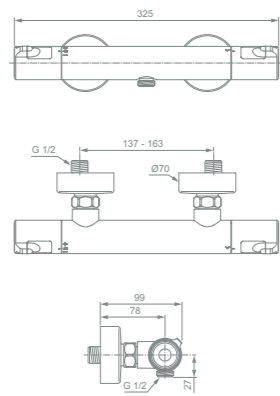

CERATHERM
T50

Ceratherm T50
Brausethermostat Aufputz
A7214AA

Cool Body
Temperatur-Stopp-Taste bei 40 Grad
Spart Wasser und Energie
RV-Patrone auf der Warmwasserseite
mit Überdruckventil zum Schutz des
Thermostatkörpers bei Drücken über 16 bar
5 Jahre Gewährleistung gem. unseren AGB*

Ceratherm T50
Badethermostat Aufputz
A7223AA

Umschaltventil von Wanneneinlauf auf
Handbrause mit keramischem Oberteil
Cool Body
Temperatur-Stopp-Taste bei 40 Grad
Spart Wasser und Energie
RV-Patrone auf der Warmwasserseite
mit Überdruckventil zum Schutz des
Thermostatkörpers bei Drücken über 16 bar
5 Jahre Gewährleistung gem. unseren AGB*

A7217AA
Brausestange 600 mm
A7218AA
Brausestange 900 mm
Cool Body
Temperatur-Stopp-Taste bei 40 Grad
Spart Wasser und Energie
EVO RUND Handbrause mit Naigo®
Druckumschaltung, 8 l/min.
Einfach zu reinigen
Die leicht zu montierende Brausestange
mit verstellbaren Wandhalterungen
ermöglicht die Wiederverwendung eventuell
vorhandener Bohrlöcher
Braueschlauch mit glatter und einfach zu
reinigender Oberfläche, Länge 1750 mm
5 Jahre Gewährleistung gem. unseren AGB*

Umschaltventil von Kopfbrause auf
Handbrause mit keramischem Oberteil
Cool Body
Temperatur-Stopp-Taste bei 40 Grad
Spart Wasser und Energie
EVO RUND Handbrause ø 110 mm mit
Navigo® Druckumschaltung, 8 l/min.
Einfach zu reinigen
Das leicht zu montierende Steigrohr mit
verstellbarer Wandhalterung ermöglicht die
Wiederverwendung eventuell vorhandener
Bohrlöcher
Braueschlauch mit glatter und einfach zu
reinigender Oberfläche, Länge 1750 mm
Metall-Kopfbrause ø 200 mm 12 l/min.
5 Jahre Gewährleistung gem. unseren AGB*