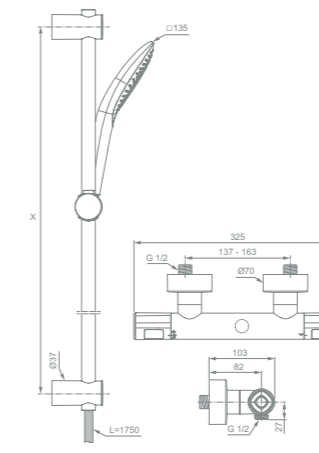

PRODUKTINFORMATIONEN-ICONS

CERATHERM T100

- Cool Body
- Spart Wasser und Energie
- Temperatur-Stopp-Taste bei 40° C
- Easy Fix
- Ablage für Brausethermostat
- Einfache Montage der Brausestange
- Einfache Montage des Duschsystems
- Ideal Flex
- Maximaler Brausestrahl
- 3 Strahlarten
- Navigo® Umschaltung
- Perlende Stimulation (Drop-Jet Technologie)
- Einfaches Reinigen der Brause
- 5 Jahre Gewährleistung gem. unseren AGB*

Ceratherm T100
Brausethermostat Aufputz
A7229AA

Cool Body
Temperatur-Stopp-Taste bei 40 Grad
Spart Wasser und Energie
Verdeckte Überwurfmuttern
RV-Patrone auf der Warmwasserseite mit Überdruckventil zum Schutz des Thermostatkörpers bei Drücken über 16 bar
5 Jahre Gewährleistung gem. unseren AGB*

Ceratherm T100
Badethermostat Aufputz
A7238AA

Umschaltventil von Wanneneinlauf auf Handbrause mit keramischem Oberteil
Cool Body
Temperatur-Stopp-Taste bei 40 Grad
Spart Wasser und Energie
Verdeckte Überwurfmuttern
RV-Patrone auf der Warmwasserseite mit Überdruckventil zum Schutz des Thermostatkörpers bei Drücken über 16 bar
5 Jahre Gewährleistung gem. unseren AGB*

A7234AA
Brausestange 600 mm Länge
A7235AA
Brausestange 900 mm Länge
Cool Body
Temperatur-Stopp-Taste bei 40 Grad
Spart Wasser und Energie
EVO JET DIAMOND Handbrause 134 mm mit Navigo® Druckumschaltung, 8 l/min.
Einfach zu reinigen
Die leicht zu montierende Brausestange mit verstellbaren Wandhalterungen ermöglicht die Wiederverwendung eventuell vorhandener Bohrlöcher
Brauseschlauch mit glatter und einfach zu reinigender Oberfläche, Länge 1750 mm
Verdeckte Überwurfmuttern
5 Jahre Gewährleistung gem. unseren AGB*

	A7234AA	A7235AA
X	max. 565	max. 865