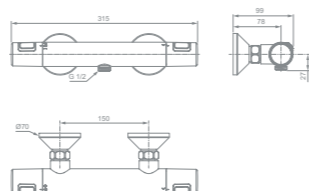

Idealrain Brausekombination BC797AA

Brausestange 900 mm
Idealflex Brauseschlauch 1600 mm
Idealrain 3-Funktions-Handbrause
ø 100 mm Handbrause, 8 l/min.
Die leicht zu montierende Brausestange mit verstellbaren Wandhalterungen ermöglicht die Wiederverwendung eventuell vorhandener Bohrlöcher
Brauseschlauch mit glatter und einfach zu reinigender Oberfläche, Länge 1600 mm
5 Jahre Gewährleistung gem. unseren AGB*

Idealrain Brausekombination BC797AA

Brausestange 900 mm
Idealflex Brauseschlauch 1600 mm
Idealrain 3-Funktions-Handbrause
ø 100 mm Handbrause, 8 l/min.
Die leicht zu montierende Brausestange mit verstellbaren Wandhalterungen ermöglicht die Wiederverwendung eventuell vorhandener Bohrlöcher
Brauseschlauch mit glatter und einfach zu reinigender Oberfläche, Länge 1600 mm
5 Jahre Gewährleistung gem. unseren AGB*

Gemeinsam verbessern wir die Zukunft modernen Lebens. Gemeinsam denken wir in größeren Dimensionen. Gemeinsam erschaffen wir die Regeln durchdachter Gestaltung. Gemeinsam verleihen wir funktionaler Perfektion emotionale Resonanz. Gemeinsam bilden wir dauerhafte Partnerschaften. Gemeinsam erfüllen wir die Anforderungen aller Generationen. Gemeinsam gestalten wir die Zukunft der Kategorie, die wir definiert haben.

Together for Better.

Ideal Standard

Ideal Standard GmbH

Euskirchener Straße 80, 53121 Bonn
Postfach 1809, 53008 Bonn
Deutschland

Telefon: +49 228 521-0
Telefax: +49 228 521-241
idealstandard.de@idealstandard.com
www.idealstandard.de

Ideal Standard GmbH

Zweigniederlassung Österreich
Erzherzog-Karl-Str. 131-135, 1220 Wien
Österreich

Telefon: +43 125 66 222-0
Telefax: +43 125 66 222-625
idealstandard.at@idealstandard.com
www.idealstandard.at

Vertretung Schweiz

JohnSales AG
Vorstadt 4, 3380 Wangen a/Aare
Schweiz

Telefon: +41 32 63160-70
Telefax: +41 32 63160-79
info@johnsales.ch
www.johnsales.ch

Ideal Standard GmbH

Vertrieb Luxemburg
Euskirchener Straße 80, 53121 Bonn
Deutschland

Postfach 1809, 53008 Bonn
Telefon: +49 228 521-0
Telefax: +49 228 521-241