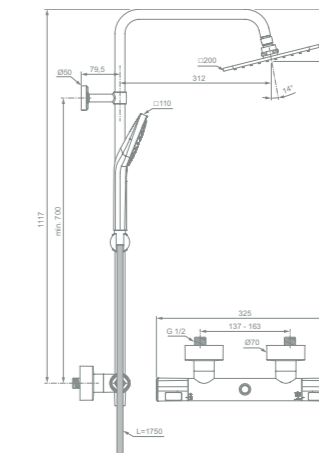

* Sofern der Fachhandwerker seinem Auftraggeber gegenüber eine mindestens ebenso lange Gewähr zu leisten hat.

* Sofern der Fachhandwerker seinem Auftraggeber gegenüber eine mindestens ebenso lange Gewähr zu leisten hat.