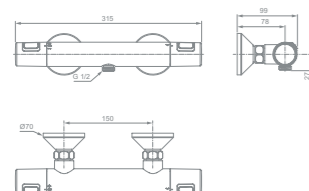

Ceraflex Waschtisch/Brause- Armaturenpaket BD012AA

Ceraplan III Waschtisch/Brause- Armaturenpaket BD009AA

Ceraflex Waschtischarmatur B1713AA

Höhe 159 mm
Ausladung 110 mm
Strahlregler 5 l/min.
Zugknopf-Ablaufgarnitur Metall
38 mm FirmaFlow®-Kartusche mit keramischen Dichtscheiben und Heißwassertemperaturbegrenzer
Flexschläuche G3/8
SmartShine®-Oberfläche
EasyFix®-Befestigung
5 Jahre Gewährleistung gem. unseren AGB*