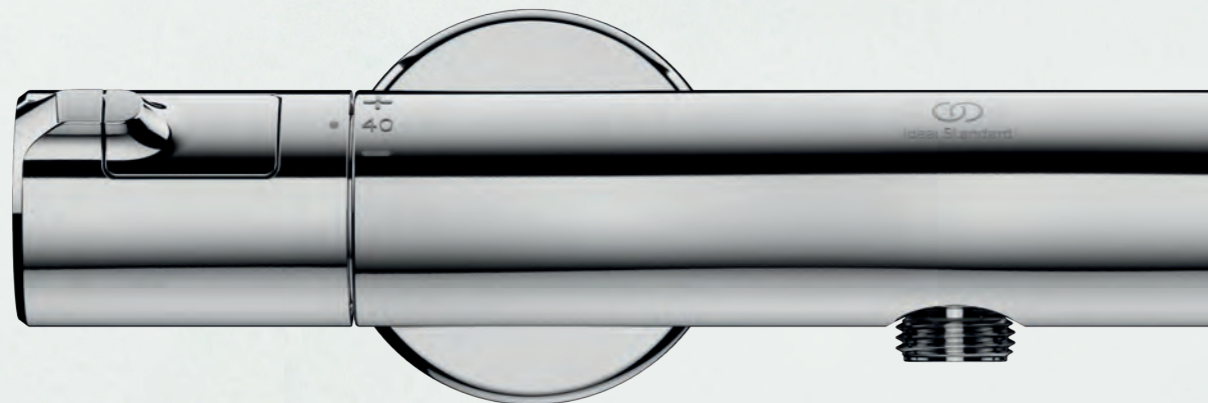

Idealrain

EVO Rund

EVO JET Diamond

	PERLENDE STIMULATION	MASSAGE	SANFTER REGEN	REGEN	PLATZREGEN
Idealrain EVO JET	•	•	•		
Idealrain EVO		•	•	•	
Idealrain		•		•	•

T100

T50

T25

Ceratherm T

DIE KRAFT DER WAHL

Die verschiedenen Modelle der Ceratherm T Reihe eröffnen Ihnen eine größere Auswahl an Armaturenoptionen und Zubehör – einschließlich unserer Idealrain Handbrausen – und bieten Ihnen alles, was Sie brauchen, um einen ästhetischen und funktionalen Mittelpunkt für Ihr Bad zu erschaffen.