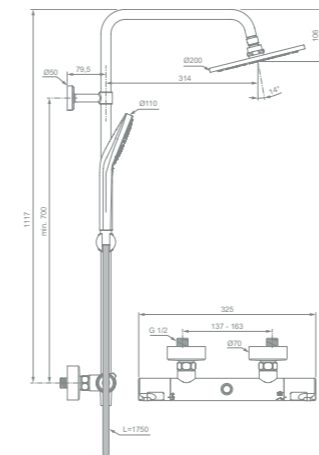

Ceratherm T50
**Brausethermostat Aufputz
mit EVO Handbrause
und Brausestange 60 oder
90 cm**
A7217AA / A7218AA

A7217AA
Brausestange 600 mm
A7218AA
Brausestange 900 mm
Cool Body
Temperatur-Stopp-Taste bei 40 Grad
Spart Wasser und Energie
EVO RUND Handbrause mit Naigo®
Druckumschaltung, 8 l/min.
Einfach zu reinigen
Die leicht zu montierende Brausestange
mit verstellbaren Wandhalterungen
ermöglicht die Wiederverwendung eventuell
vorhandener Bohrlöcher
Braueschlauch mit glatter und einfach zu
reinigender Oberfläche, Länge 1750 mm
5 Jahre Gewährleistung gem. unseren AGB*

A7217AA max. 565
A7218AA max. 865

Ceratherm T50
**Duschesystem mit Brause-
thermostat Aufputz mit
EVO Handbrause & Metall-
Regenbrause**
A7225AA

Umschaltventil von Kopfbrause auf
Handbrause mit keramischem Oberteil
Cool Body
Temperatur-Stopp-Taste bei 40 Grad
Spart Wasser und Energie
EVO RUND Handbrause ø 110 mm mit
Navigo® Druckumschaltung, 8 l/min.
Einfach zu reinigen
Das leicht zu montierende Steigrohr mit
verstellbarer Wandhalterung ermöglicht die
Wiederverwendung eventuell vorhandener
Bohrlöcher
Braueschlauch mit glatter und einfach zu
reinigender Oberfläche, Länge 1750 mm
Metall-Kopfbrause ø 200 mm 12 l/min.
5 Jahre Gewährleistung gem. unseren AGB*