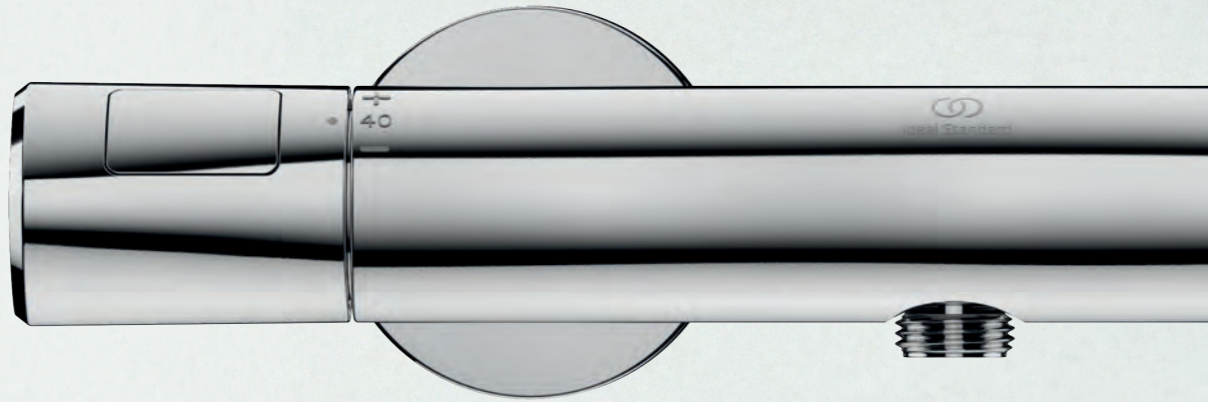

Idealrain

EVO Rund

EVO JET Diamond

	PERLENDE STIMULATION	MASSAGE	SANFTER REGEN	REGEN	PLATZREGEN
Idealrain EVO JET	•	•	•		
Idealrain EVO		•	•	•	
Idealrain		•		•	•

T100

T50

T25

Ceratherm T

DIE KRAFT DER WAHL

Die verschiedenen Modelle der Ceratherm T Reihe eröffnen Ihnen eine größere Auswahl an Armaturenoptionen und Zubehör – einschließlich unserer Idealrain Handbrausen – und bieten Ihnen alles, was Sie brauchen, um einen ästhetischen und funktionalen Mittelpunkt für Ihr Bad zu erschaffen.