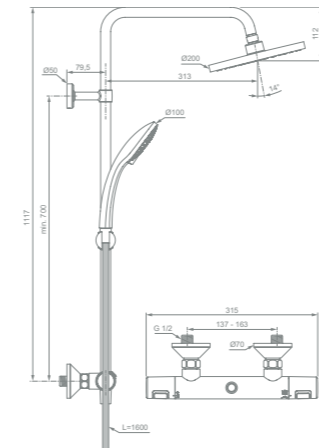

Ceratherm T25
**Brausethermostat Aufputz
mit Idealrain M3 Handbrause
ø 100 mm und Brausestange
60 oder 90 cm**
A7203AA / A7204AA

A7203AA
Brausestange 600 mm
Idealflex Brauseschlauch 1250 mm
A7204AA
Brausestange 900 mm
Idealflex Brauseschlauch 1600 mm
Cool Body
Temperatur-Stopp-Taste bei 40 Grad
Spart Wasser und Energie
Idealrain 3-Funktions-Handbrause
ø 100 mm Handbrause, 8 l/min.
Einfach zu reinigen
Die leicht zu montierende Brausestange
mit verstellbaren Wandhalterungen
ermöglicht die Wiederverwendung eventuell
vorhandener Bohrlöcher
Brauseschlauch mit glatter und einfach zu
reinigender Oberfläche, Länge 1600 mm
5 Jahre Gewährleistung gem. unseren AGB*

	A7203AA	A7204AA
X	max. 565	max. 865
Y	1250	1600

Ceratherm T25
**Duschsystem mit Brause-
thermostat Aufputz mit EVO
Handbrause & Regenbrause**
A7208AA

Umschaltventil von Kopfbrause auf
Handbrause mit keramischem Oberteil
Cool Body
Temperatur-Stopp-Taste bei 40 Grad
Spart Wasser und Energie
Idealrain Handbrause 110, 8l/min.
Einfach zu reinigen
Das leicht zu montierende Steigrohr mit
verstellbarer Wandhalterung ermöglicht die
Wiederverwendung eventuell vorhandener
Bohrlöcher
Brauseschlauch mit glatter und einfach zu
reinigender Oberfläche, Länge 1600 mm
Kopfbrause ø 200mm 12 l/min.
5 Jahre Gewährleistung gem. unseren AGB*