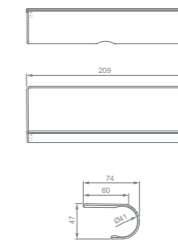

Einfache Montage auf allen Ceratherm T
Brausethermostaten und Duschsystemen
Bietet nützlichen zusätzlichen Ablageplatz
in der Dusche
5 Jahre Gewährleistung gem. unseren AGB*

Auf Anfrage:

Ceratherm T
**Verlängerung für Brausestange
150 mm / 300 mm**
A861379AA 150 mm
A861380AA 300 mm

Ceratherm T
**Fliesenausgleichsscheibe für
Ceratherm T Duschsysteme,
8 mm zu:**
A7208AA, A7225AA, A7230AA,
A7240AA