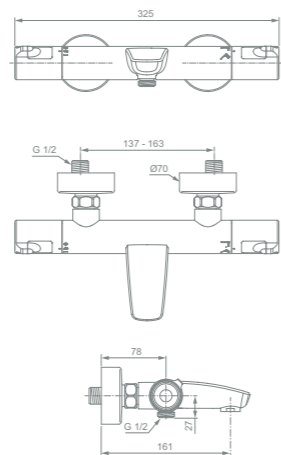

CERATHERM
T50

Ceratherm T50
Brausethermostat Aufputz
A7214AA

Cool Body
Temperatur-Stopp-Taste bei 40 Grad
Spart Wasser und Energie
RV-Patrone auf der Warmwasserseite
mit Überdruckventil zum Schutz des
Thermostatkörpers bei Drücken über 16 bar
5 Jahre Gewährleistung gem. unseren AGB*

Ceratherm T50
Badethermostat Aufputz
A7223AA

Umschaltventil von Wanneneinlauf auf
Handbrause mit keramischem Oberteil
Cool Body
Temperatur-Stopp-Taste bei 40 Grad
Spart Wasser und Energie
RV-Patrone auf der Warmwasserseite
mit Überdruckventil zum Schutz des
Thermostatkörpers bei Drücken über 16 bar
5 Jahre Gewährleistung gem. unseren AGB*

A7217AA
Brausestange 600 mm
A7218AA
Brausestange 900 mm
Cool Body
Temperatur-Stopp-Taste bei 40 Grad
Spart Wasser und Energie
EVO RUND Handbrause mit Naigo®
Druckumschaltung, 8 l/min.
Einfach zu reinigen
Die leicht zu montierende Brausestange
mit verstellbaren Wandhalterungen
ermöglicht die Wiederverwendung eventuell
vorhandener Bohrlöcher
Braueschlauch mit glatter und einfach zu
reinigender Oberfläche, Länge 1750 mm
5 Jahre Gewährleistung gem. unseren AGB*

Umschaltventil von Kopfbrause auf
Handbrause mit keramischem Oberteil
Cool Body
Temperatur-Stopp-Taste bei 40 Grad
Spart Wasser und Energie
EVO RUND Handbrause ø 110 mm mit
Navigo® Druckumschaltung, 8 l/min.
Einfach zu reinigen
Das leicht zu montierende Steigrohr mit
verstellbarer Wandhalterung ermöglicht die
Wiederverwendung eventuell vorhandener
Bohrlöcher
Braueschlauch mit glatter und einfach zu
reinigender Oberfläche, Länge 1750 mm
Metall-Kopfbrause ø 200 mm 12 l/min.
5 Jahre Gewährleistung gem. unseren AGB*