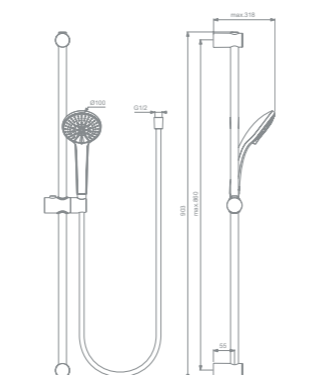

Ceraflex Waschtisch/Brause- Armaturenpaket BD012AA

Ceraplan III Waschtisch/Brause- Armaturenpaket BD009AA

Ceraflex Waschtischarmatur B1713AA

Höhe 159 mm
Ausladung 110 mm
Strahlregler 5 l/min.
Zugknopf-Ablaufgarnitur Metall
38 mm FirmaFlow®-Kartusche mit keramischen Dichtscheiben und Heißwassertemperaturbegrenzer
Flexschläuche G3/8
SmartShine®-Oberfläche
EasyFix®-Befestigung
5 Jahre Gewährleistung gem. unseren AGB*

Ceratherm T25 Brausethermostat A7201AA

Cool Body
Temperatur-Stopp-Taste bei 40 Grad
Eco-Stopp-Taste spart Wasser und Energie
RV-Patrone auf der Warmwasserseite mit Überdruckventil zum Schutz des Thermostatkörpers bei Drücken über 16 bar
5 Jahre Gewährleistung gem. unseren AGB*

Ceraplan III Waschtischarmatur BC560AA

Höhe 156 mm
Ausladung 109 mm
Zugknopf-Ablaufgarnitur Metall
38 mm FirmaFlow® Click-Kartusche mit keramischen Dichtscheiben und Heißwassertemperaturbegrenzer
Flexschläuche G3/8
SmartShine®-Oberfläche
EasyFix®-Befestigung
5 Jahre Gewährleistung gem. unseren AGB*

Idealrain Brausekombination BC797AA

Brausestange 900 mm
Idealflex Brauseschlauch 1600 mm
Idealrain 3-Funktions-Handbrause
ø 100 mm Handbrause, 8 l/min.
Die leicht zu montierende Brausestange mit verstellbaren Wandhalterungen ermöglicht die Wiederverwendung eventuell vorhandener Bohrlöcher
Brauseschlauch mit glatter und einfach zu reinigender Oberfläche, Länge 1600 mm
5 Jahre Gewährleistung gem. unseren AGB*