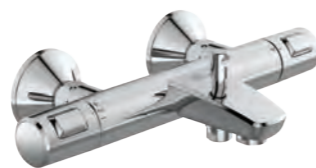

Ceratherm T25
Badethermostat Aufputz
A7206AA

Umschaltventil von Wanneneinlauf auf
Handbrause mit keramischem Oberteil
Cool Body
Temperatur-Stopp-Taste bei 40 Grad
Spart Wasser und Energie
RV-Patrone auf der Warmwasserseite
mit Überdruckventil zum Schutz des
Thermostatkörpers bei Drücken über 16 bar
5 Jahre Gewährleistung gem. unseren AGB*