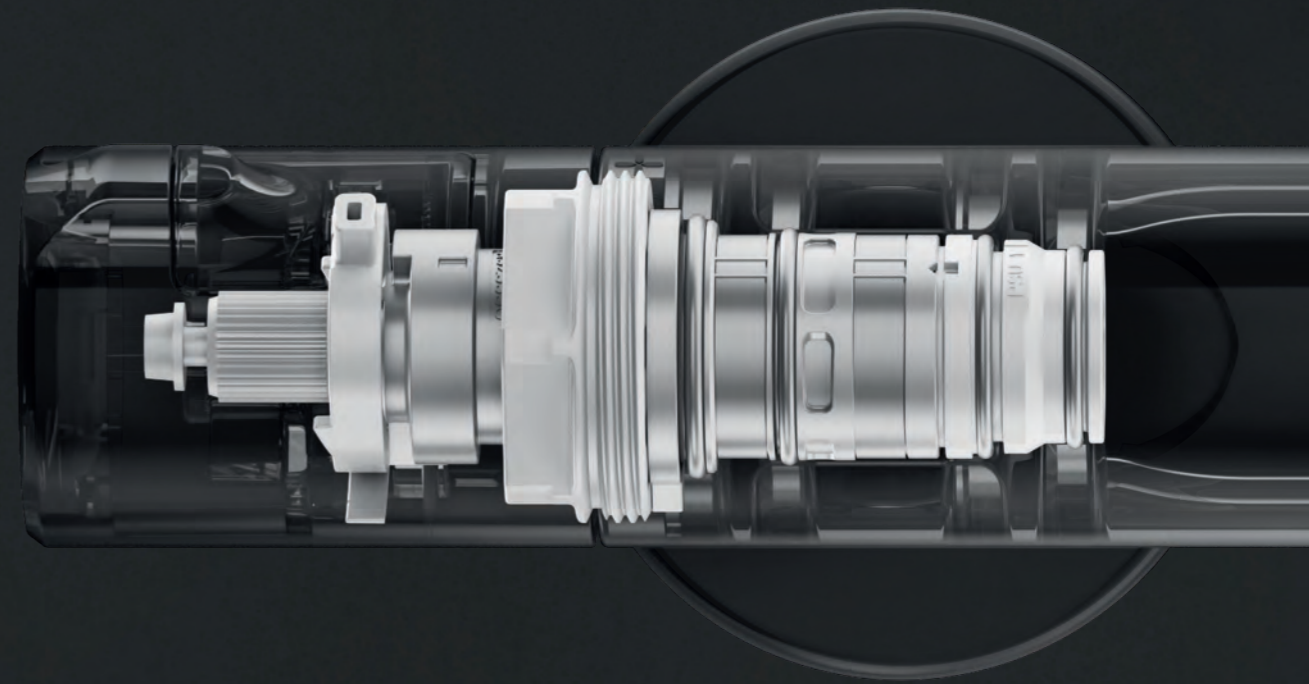

Ceratherm T & FirmaFlow® Therm

BESTLEISTUNGEN FÜR JEDEN TAG

Die Ceratherm T Kollektion von Ideal Standard leistet tadellose Dienste, denn wir entwerfen jedes einzelne Modell von Grund auf. Dank der verborgenen Brillanz von FirmaFlow® Therm genießen Sie ein unübertroffenes Maß an Langlebigkeit, Sicherheit und Leistung – mit einem ergonomischen Design, das Ihnen Tag um Tag Duschgenuss pur bietet.

FirmaFlow® Therm

VERBORGENE BRILLANZ SEIT 1969

Das Original, perfektioniert.

Vor über 50 Jahren haben wir die Kartusche mit keramischen Dichtscheiben erfunden – und damit die Armaturentechnologie revolutioniert.

Es war uns wichtig, dass das Ceratherm T Sortiment mit brillanter Leistung überzeugt, dabei aber so schlank ist wie möglich. Deshalb haben wir FirmaFlow® Therm entwickelt: eine revolutionäre, außerordentlich kleine Thermostatkartusche. Sie glänzt durch Sicherheit und Effizienz – und ermöglicht gleichzeitig ein elegantes Design, das in jedem Bad am rechten Platz ist.