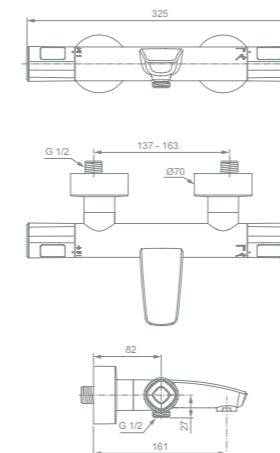

PRODUKTINFORMATIONEN-ICONS

CERATHERM T100

- Cool Body
- Spart Wasser und Energie
- Temperatur-Stopp-Taste bei 40° C
- Easy Fix
- Ablage für Brausethermostat
- Einfache Montage der Brausestange
- Einfache Montage des Duschsystems
- Ideal Flex
- Maximaler Brausestrahl
- 3 Strahlarten
- Navigo® Umschaltung
- Perlende Stimulation (Drop-Jet Technologie)
- Einfaches Reinigen der Brause
- 5 Jahre Gewährleistung gem. unseren AGB*

Ceratherm T100
Brausethermostat Aufputz
A7229AA

Cool Body
Temperatur-Stopp-Taste bei 40 Grad
Spart Wasser und Energie
Verdeckte Überwurfmuttern
RV-Patrone auf der Warmwasserseite mit Überdruckventil zum Schutz des Thermostatkörpers bei Drücken über 16 bar
5 Jahre Gewährleistung gem. unseren AGB*

Ceratherm T100
Badethermostat Aufputz
A7238AA

Umschaltventil von Wanneneinlauf auf Handbrause mit keramischem Oberteil
Cool Body
Temperatur-Stopp-Taste bei 40 Grad
Spart Wasser und Energie
Verdeckte Überwurfmuttern
RV-Patrone auf der Warmwasserseite mit Überdruckventil zum Schutz des Thermostatkörpers bei Drücken über 16 bar
5 Jahre Gewährleistung gem. unseren AGB*

A7234AA
Brausestange 600 mm Länge
A7235AA
Brausestange 900 mm Länge
Cool Body
Temperatur-Stopp-Taste bei 40 Grad
Spart Wasser und Energie
EVO JET DIAMOND Handbrause 134 mm mit Navigo® Druckumschaltung, 8 l/min.
Einfach zu reinigen
Die leicht zu montierende Brausestange mit verstellbaren Wandhalterungen ermöglicht die Wiederverwendung eventuell vorhandener Bohrlöcher
Brauseschlauch mit glatter und einfach zu reinigender Oberfläche, Länge 1750 mm
Verdeckte Überwurfmuttern
5 Jahre Gewährleistung gem. unseren AGB*

	A7234AA	A7235AA
X	max. 565	max. 865