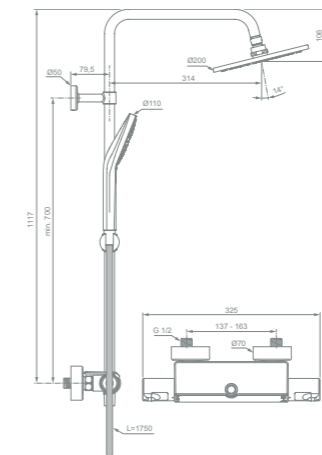

Ceratherm T50
**Brausethermostat Aufputz
mit EVO Handbrause
und Brausestange 60 oder
90 cm**
A7217AA / A7218AA

A7217AA
Brausestange 600 mm
A7218AA
Brausestange 900 mm
Cool Body
Temperatur-Stopp-Taste bei 40 Grad
Spart Wasser und Energie
EVO RUND Handbrause mit Naigo®
Druckumschaltung, 8 l/min.
Einfach zu reinigen
Die leicht zu montierende Brausestange
mit verstellbaren Wandhalterungen
ermöglicht die Wiederverwendung eventuell
vorhandener Bohrlöcher
Braueschlauch mit glatter und einfach zu
reinigender Oberfläche, Länge 1750 mm
5 Jahre Gewährleistung gem. unseren AGB*

A7217AA max. 565
A7218AA max. 865

Ceratherm T50
**Duschesystem mit Brause-
thermostat Aufputz mit
EVO Handbrause & Metall-
Regenbrause**
A7225AA

Umschaltventil von Kopfbrause auf
Handbrause mit keramischem Oberteil
Cool Body
Temperatur-Stopp-Taste bei 40 Grad
Spart Wasser und Energie
EVO RUND Handbrause ø 110 mm mit
Navigo® Druckumschaltung, 8 l/min.
Einfach zu reinigen
Das leicht zu montierende Steigrohr mit
verstellbarer Wandhalterung ermöglicht die
Wiederverwendung eventuell vorhandener
Bohrlöcher
Braueschlauch mit glatter und einfach zu
reinigender Oberfläche, Länge 1750 mm
Metall-Kopfbrause ø 200 mm 12 l/min.
5 Jahre Gewährleistung gem. unseren AGB*

Ceratherm T50
**Duschesystem mit Brause-
thermostat Aufputz mit
EVO Handbrause, Metall-
Regenbrause & Ablage**
A7230AA

Umschaltventil von Kopfbrause auf
Handbrause mit keramischem Oberteil
Mit Ablage
Cool Body
Temperatur-Stopp-Taste bei 40 Grad
Spart Wasser und Energie
EVO RUND Handbrause ø 110 mm mit
Navigo® Druckumschaltung, 8 l/min.
Einfach zu reinigen
Das leicht zu montierende Steigrohr mit
verstellbarer Wandhalterung ermöglicht die
Wiederverwendung eventuell vorhandener
Bohrlöcher
Braueschlauch mit glatter und einfach zu
reinigender Oberfläche, Länge 1750 mm
Metall-Kopfbrause ø 200 mm 12 l/min.
5 Jahre Gewährleistung gem. unseren AGB*