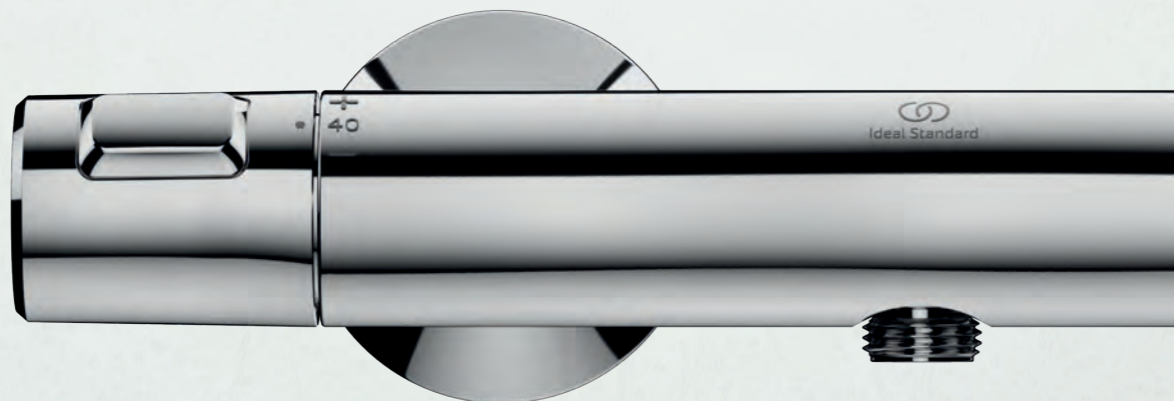

Ceratherm T

DIE KRAFT DER WAHL

Die verschiedenen Modelle der Ceratherm T Reihe eröffnen Ihnen eine größere Auswahl an Armaturenoptionen und Zubehör – einschließlich unserer Idealrain Handbrausen – und bieten Ihnen alles, was Sie brauchen, um einen ästhetischen und funktionalen Mittelpunkt für Ihr Bad zu erschaffen.

CERATHERM
T100. T50. T25