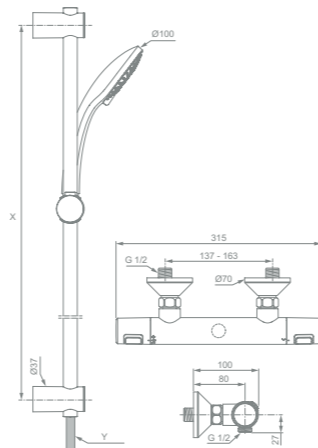

A7203AA
Brausestange 600 mm
Idealflex Brauseschlauch 1250 mm
A7204AA
Brausestange 900 mm
Idealflex Brauseschlauch 1600 mm
Cool Body
Temperatur-Stopp-Taste bei 40 Grad
Spart Wasser und Energie
Idealrain 3-Funktions-Handbrause
ø 100 mm Handbrause, 8 l/min.
Einfach zu reinigen
Die leicht zu montierende Brausestange
mit verstellbaren Wandhalterungen
ermöglicht die Wiederverwendung eventuell
vorhandener Bohrlöcher
Brauseschlauch mit glatter und einfach zu
reinigender Oberfläche, Länge 1600 mm
5 Jahre Gewährleistung gem. unseren AGB*

	A7203AA	A7204AA
X	max. 565	max. 865
Y	1250	1600