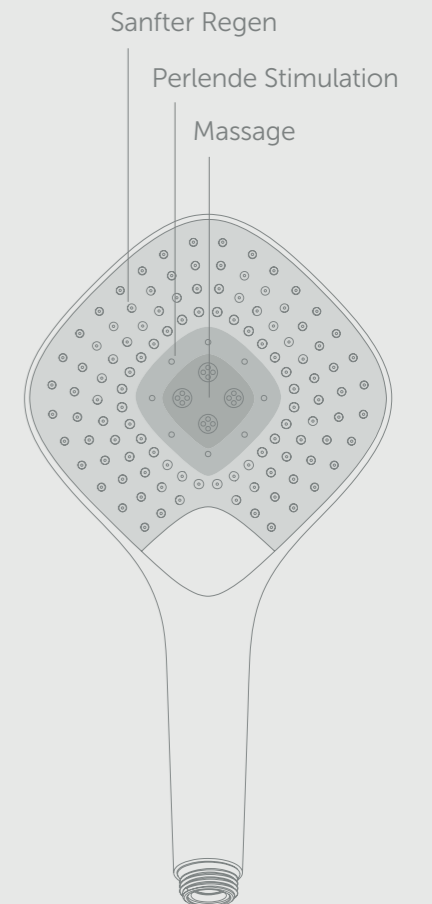

MASSAGE

Ein pulsierender Strahl, der vitalisiert und erfrischt.

SANFTER REGEN

Eine EVO Strahlart, in der Luft in das Wasser gemischt wird und für ein sanfteres Wellness-Erlebnis sorgt.

REGEN

Eine Strahlart, in der ein belebender Sprühregen für eine rundum erfrischende Reinigung sorgt.

PLATZREGEN

Ein weicher, aber großzügiger Regen, der reinigt und beruhigt.

3 DUSCH-FUNKTIONEN

3 Strahlarten für ein großartiges Duscherlebnis.

MAXIMALER STRAHL

Düsen bis zum Rand der Strahlplatte maximieren den Brausestrahl.

Idealrain

EVO Rund

EVO JET Diamond

	PERLENDE STIMULATION	MASSAGE	SANFTER REGEN	REGEN	PLATZREGEN
Idealrain EVO JET	•	•	•		
Idealrain EVO		•	•	•	
Idealrain		•		•	•

T100

T50

T25

Ceratherm T

DIE KRAFT DER WAHL

Die verschiedenen Modelle der Ceratherm T Reihe eröffnen Ihnen eine größere Auswahl an Armaturenoptionen und Zubehör – einschließlich unserer Idealrain Handbrausen – und bieten Ihnen alles, was Sie brauchen, um einen ästhetischen und funktionalen Mittelpunkt für Ihr Bad zu erschaffen.