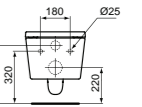

BLEND

CURVE STAND-BIDET

OBERFLÄCHE	SKU
Weiß (Alpin)**	T375301
Seidenweiß*	T3753V1

· Stand-Bidet
 · Verdeckte Wand-Befestigung

· Breite 355 x Länge 560 x Höhe 400 mm

CUBE WAND-WC MIT AQUABLADE®

OBERFLÄCHE	SKU
Weiß (Alpin)**	T368601
Seidenweiß*	T3686V1

· Wand-WC
 · Mit AquaBlade® Spültechnologie
 · Breite 355 x Länge 540 x Höhe 340 mm

· Schnelle Installation dank der verdeckten Befestigung von oben durch die Sitzbefestigungsöffnung
 · Passende WC-Sitze T3927.. sowie T3926..