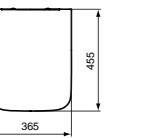

* Modelle in Seidenweiß sind ab April 2021 erhältlich
** Modelle auch in Weiß (Alpin) mit Ideal Plus – Farbcode MA – erhältlich.

* Modelle in Seidenweiß sind ab April 2021 erhältlich
** Modelle auch in Weiß (Alpin) mit Ideal Plus – Farbcode MA – erhältlich.