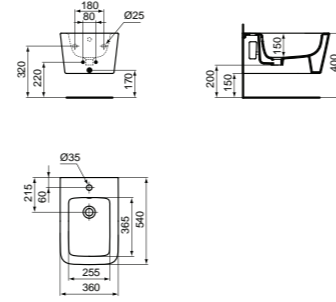

· Wand-WC
 · Mit AquaBlade® Spültechnologie
 · Breite 355 x Länge 540 x Höhe 340 mm

· Schnelle Installation dank der verdeckten Befestigung von oben durch die Sitzbefestigungsöffnung
 · Passende WC-Sitze T3927.. sowie T3926..

· Wand-Bidet
· Verdeckte Befestigung
· 1 Hahnloch

· Mit Überlauf
· Breite 355 x Länge 540 x Höhe 340 mm

CUBE STANDBIDET

MODELL	SKU
Weiß (Alpin)**	T368901
Seidenweiß*	T3689V1

· Stand-Bidet
· Verdeckte Wand-Befestigung
· Breite 355 x Länge 560 x Höhe 400 mm