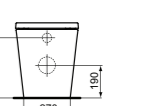

· Wand-WC
 · Mit AquaBlade® Spültechnologie
 · Breite 355 x Länge 540 x Höhe 340 mm

· Schnelle Installation dank der verdeckten Befestigung von oben durch die Sitzbefestigungsöffnung
 · Passende WC-Sitze T3927.. sowie T3926..

CUBE STAND-WC MIT AQUABLADE®

OBERFLÄCHE	SKU
Weiß (Alpin)**	T368801
Seidenweiß*	T3688V1

· Stand-WC
 · Mit AquaBlade® Spültechnologie
 · Breite 360 x Länge 560 x Höhe 400 mm

· Verdeckten Wand-Befestigung
 · Passende WC-Sitze T3927.. sowie T3926..