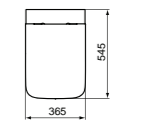

BLEND

CURVE STAND-BIDET

OBERFLÄCHE	SKU
Weiß (Alpin)**	T375301
Seidenweiß*	T3753V1

· Stand-Bidet
 · Verdeckte Wand-Befestigung

· Breite 355 x Länge 560 x Höhe 400 mm

CUBE WAND-WC MIT AQUABLADE®

OBERFLÄCHE	SKU
Weiß (Alpin)**	T368601
Seidenweiß*	T3686V1

· Wand-WC
 · Mit AquaBlade® Spültechnologie
 · Breite 355 x Länge 540 x Höhe 340 mm

· Schnelle Installation dank der verdeckten Befestigung von oben durch die Sitzbefestigungsöffnung
 · Passende WC-Sitze T3927.. sowie T3926..