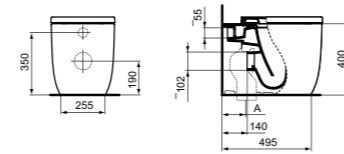

· Stand-WC
 · Mit AquaBlade® Spültechnologie
 · Breite 355 x Länge 560 x Höhe 400 mm

· Verdeckten Wand-Befestigung
 · Passende WC-Sitze T3760.. sowie T3761..

CURVE SITZ — SOFT-CLOSE

OBERFLÄCHE	SKU
Weiß (Alpin)**	T376001
Seidenweiß*	T3760V1