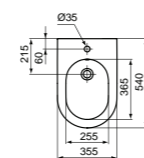

· Abnehmbar
 · Befestigung mit Kippdübel

CURVE WAND-BIDET

OBERFLÄCHE	SKU
Weiß (Alpin)**	T375001
Seidenweiß*	T3750V1

· Wand-Bidet
 · Verdeckte Befestigung
 · 1 Hahnloch

· Mit Überlauf
 · Breite 355 x Länge 540 x Höhe 340 mm

· Wand-WC
 · Mit AquaBlade® Spültechnologie
 · Breite 355 x Länge 540 x Höhe 340 mm

· Schnelle Installation dank der verdeckten Befestigung von oben durch die Sitzbefestigungsöffnung
 · Passende WC-Sitze T3927.. sowie T3926..