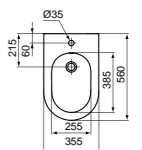

BLEND

CURVE STAND-BIDET

OBERFLÄCHE	SKU
Weiß (Alpin)**	T375301
Seidenweiß*	T3753V1

· Stand-Bidet
 · Verdeckte Wand-Befestigung

· Breite 355 x Länge 560 x Höhe 400 mm

CUBE WAND-WC MIT AQUABLADE®

OBERFLÄCHE	SKU
Weiß (Alpin)**	T368601
Seidenweiß*	T3686V1

· Wand-WC
 · Mit AquaBlade® Spültechnologie
 · Breite 355 x Länge 540 x Höhe 340 mm

· Schnelle Installation dank der verdeckten Befestigung von oben durch die Sitzbefestigungsöffnung
 · Passende WC-Sitze T3927.. sowie T3926..