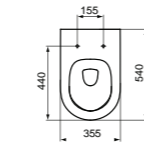

BLEND

CURVE WAND-WC MIT AQUABLADE®

OBERFLÄCHE	SKU
Weiß (Alpin)**	T374901
Seidenweiß*	T3749V1

· Wand-WC
· Mit AquaBlade® Spültechnologie
· Breite 355 x Länge 540 x Höhe 340 mm

· Schnelle Installation dank der verdeckten Befestigung von oben durch die Sitzbefestigungsöffnung
· Passende WC-Sitze T3760.. sowie T3761..

CURVE STAND-WC MIT AQUABLADE®

OBERFLÄCHE	SKU
Weiß (Alpin)**	T375101
Seidenweiß*	T3751V1

· Stand-WC
· Mit AquaBlade® Spültechnologie
· Breite 355 x Länge 560 x Höhe 400 mm

· Verdeckten Wand-Befestigung
· Passende WC-Sitze T3760.. sowie T3761..

CURVE SITZ — SOFT-CLOSE

OBERFLÄCHE	SKU
Weiß (Alpin)**	T376001
Seidenweiß*	T3760V1

· Softclosing Scharniere
· Wrapover-Design

· Abnehmbar
· Befestigung mit Kippdübel

CURVE SITZ — OHNE SOFT CLOSE

OBERFLÄCHE	SKU
Weiß (Alpin)**	T376101
Seidenweiß*	T3761V1

· Standard Scharniere
· Wrapover-Design

· Abnehmbar
· Befestigung mit Kippdübel

CURVE WAND-BIDET

OBERFLÄCHE	SKU
Weiß (Alpin)**	T375001
Seidenweiß*	T3750V1

· Wand-Bidet
· Verdeckte Befestigung
· 1 Hahnloch

· Mit Überlauf
· Breite 355 x Länge 540 x Höhe 340 mm

BLEND

CURVE STAND-BIDET

OBERFLÄCHE	SKU
Weiß (Alpin)**	T375301
Seidenweiß*	T3753V1

· Stand-Bidet
· Verdeckte Wand-Befestigung

· Breite 355 x Länge 560 x Höhe 400 mm

CUBE WAND-WC MIT AQUABLADE®

OBERFLÄCHE	SKU
Weiß (Alpin)**	T368601
Seidenweiß*	T3686V1

· Wand-WC
· Mit AquaBlade® Spültechnologie
· Breite 355 x Länge 540 x Höhe 340 mm

· Schnelle Installation dank der verdeckten Befestigung von oben durch die Sitzbefestigungsöffnung
· Passende WC-Sitze T3927.. sowie T3926..

CUBE STAND-WC MIT AQUABLADE®