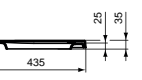

* Modelle in Seidenweiß sind ab April 2021 erhältlich
** Modelle auch in Weiß (Alpin) mit Ideal Plus – Farbcode MA – erhältlich.

* Modelle in Seidenweiß sind ab April 2021 erhältlich
** Modelle auch in Weiß (Alpin) mit Ideal Plus – Farbcode MA – erhältlich.