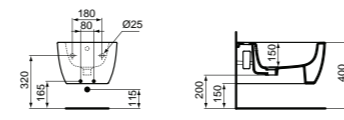

· Abnehmbar
 · Befestigung mit Kippdübel

CURVE WAND-BIDET

OBERFLÄCHE	SKU
Weiß (Alpin)**	T375001
Seidenweiß*	T3750V1

· Wand-Bidet
 · Verdeckte Befestigung
 · 1 Hahnloch

· Mit Überlauf
 · Breite 355 x Länge 540 x Höhe 340 mm

· Wand-WC
 · Mit AquaBlade® Spültechnologie
 · Breite 355 x Länge 540 x Höhe 340 mm

· Schnelle Installation dank der verdeckten Befestigung von oben durch die Sitzbefestigungsöffnung
 · Passende WC-Sitze T3927.. sowie T3926..