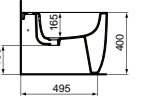

BLEND

CURVE STAND-BIDET

OBERFLÄCHE	SKU
Weiß (Alpin)**	T375301
Seidenweiß*	T3753V1

· Stand-Bidet
 · Verdeckte Wand-Befestigung

· Breite 355 x Länge 560 x Höhe 400 mm

CUBE WAND-WC MIT AQUABLADE®

OBERFLÄCHE	SKU
Weiß (Alpin)**	T368601
Seidenweiß*	T3686V1

· Wand-WC
 · Mit AquaBlade® Spültechnologie
 · Breite 355 x Länge 540 x Höhe 340 mm

· Schnelle Installation dank der verdeckten Befestigung von oben durch die Sitzbefestigungsöffnung
 · Passende WC-Sitze T3927.. sowie T3926..