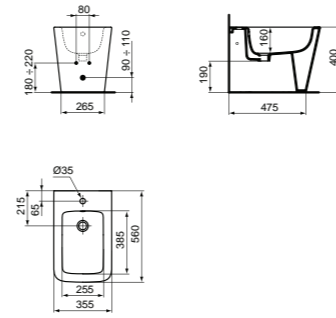

· Wand-WC
 · Mit AquaBlade® Spültechnologie
 · Breite 355 x Länge 540 x Höhe 340 mm

· Schnelle Installation dank der verdeckten Befestigung von oben durch die Sitzbefestigungsöffnung
 · Passende WC-Sitze T3927.. sowie T3926..

· Wand-Bidet
· Verdeckte Befestigung
· 1 Hahnloch

· Mit Überlauf
· Breite 355 x Länge 540 x Höhe 340 mm

CUBE STANDBIDET

MODELL	SKU
Weiß (Alpin)**	T368901
Seidenweiß*	T3689V1

· Stand-Bidet
· Verdeckte Wand-Befestigung
· Breite 355 x Länge 560 x Höhe 400 mm