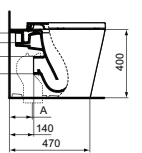

· Wand-WC
 · Mit AquaBlade® Spültechnologie
 · Breite 355 x Länge 540 x Höhe 340 mm

· Schnelle Installation dank der verdeckten Befestigung von oben durch die Sitzbefestigungsöffnung
 · Passende WC-Sitze T3927.. sowie T3926..

CUBE STAND-WC MIT AQUABLADE®

OBERFLÄCHE	SKU
Weiß (Alpin)**	T368801
Seidenweiß*	T3688V1

· Stand-WC
 · Mit AquaBlade® Spültechnologie
 · Breite 360 x Länge 560 x Höhe 400 mm

· Verdeckten Wand-Befestigung
 · Passende WC-Sitze T3927.. sowie T3926..