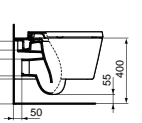

BLEND

CURVE STAND-BIDET

OBERFLÄCHE	SKU
Weiß (Alpin)**	T375301
Seidenweiß*	T3753V1

· Stand-Bidet
 · Verdeckte Wand-Befestigung

· Breite 355 x Länge 560 x Höhe 400 mm

CUBE WAND-WC MIT AQUABLADE®

OBERFLÄCHE	SKU
Weiß (Alpin)**	T368601
Seidenweiß*	T3686V1

· Wand-WC
 · Mit AquaBlade® Spültechnologie
 · Breite 355 x Länge 540 x Höhe 340 mm

· Schnelle Installation dank der verdeckten Befestigung von oben durch die Sitzbefestigungsöffnung
 · Passende WC-Sitze T3927.. sowie T3926..