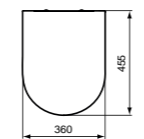

BLEND

CURVE WAND-WC MIT AQUABLADE®

OBERFLÄCHE	SKU
Weiß (Alpin)**	T374901
Seidenweiß*	T3749V1

· Wand-WC
· Mit AquaBlade® Spültechnologie
· Breite 355 x Länge 540 x Höhe 340 mm

· Schnelle Installation dank der verdeckten Befestigung von oben durch die Sitzbefestigungsöffnung
· Passende WC-Sitze T3760.. sowie T3761..

CURVE STAND-WC MIT AQUABLADE®

OBERFLÄCHE	SKU
Weiß (Alpin)**	T375101
Seidenweiß*	T3751V1

· Stand-WC
· Mit AquaBlade® Spültechnologie
· Breite 355 x Länge 560 x Höhe 400 mm

· Verdeckten Wand-Befestigung
· Passende WC-Sitze T3760.. sowie T3761..

CURVE SITZ — SOFT-CLOSE

OBERFLÄCHE	SKU
Weiß (Alpin)**	T376001
Seidenweiß*	T3760V1

· Softclosing Scharniere
· Wrapover-Design

· Abnehmbar
· Befestigung mit Kippdübel

CURVE SITZ — OHNE SOFT CLOSE

OBERFLÄCHE	SKU
Weiß (Alpin)**	T376101
Seidenweiß*	T3761V1

· Standard Scharniere
· Wrapover-Design

· Abnehmbar
· Befestigung mit Kippdübel

CURVE WAND-BIDET

OBERFLÄCHE	SKU
Weiß (Alpin)**	T375001
Seidenweiß*	T3750V1

· Wand-Bidet
· Verdeckte Befestigung
· 1 Hahnloch

· Mit Überlauf
· Breite 355 x Länge 540 x Höhe 340 mm

BLEND

CURVE STAND-BIDET

OBERFLÄCHE	SKU
Weiß (Alpin)**	T375301
Seidenweiß*	T3753V1

· Stand-Bidet
· Verdeckte Wand-Befestigung

· Breite 355 x Länge 560 x Höhe 400 mm

CUBE WAND-WC MIT AQUABLADE®

OBERFLÄCHE	SKU
Weiß (Alpin)**	T368601
Seidenweiß*	T3686V1

· Wand-WC
· Mit AquaBlade® Spültechnologie
· Breite 355 x Länge 540 x Höhe 340 mm

· Schnelle Installation dank der verdeckten Befestigung von oben durch die Sitzbefestigungsöffnung
· Passende WC-Sitze T3927.. sowie T3926..

CUBE STAND-WC MIT AQUABLADE®