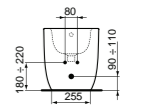

BLEND

CURVE STAND-BIDET

OBERFLÄCHE	SKU
Weiß (Alpin)**	T375301
Seidenweiß*	T3753V1

· Stand-Bidet
 · Verdeckte Wand-Befestigung

· Breite 355 x Länge 560 x Höhe 400 mm

CUBE WAND-WC MIT AQUABLADE®

OBERFLÄCHE	SKU
Weiß (Alpin)**	T368601
Seidenweiß*	T3686V1

· Wand-WC
 · Mit AquaBlade® Spültechnologie
 · Breite 355 x Länge 540 x Höhe 340 mm

· Schnelle Installation dank der verdeckten Befestigung von oben durch die Sitzbefestigungsöffnung
 · Passende WC-Sitze T3927.. sowie T3926..