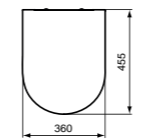

BLEND

CURVE WAND-WC MIT AQUABLADE®

OBERFLÄCHE	SKU
Weiß (Alpin)**	T374901
Seidenweiß*	T3749V1

· Wand-WC
· Mit AquaBlade® Spültechnologie
· Breite 355 x Länge 540 x Höhe 340 mm

· Schnelle Installation dank der verdeckten Befestigung von oben durch die Sitzbefestigungsöffnung
· Passende WC-Sitze T3760.. sowie T3761..

CURVE STAND-WC MIT AQUABLADE®

OBERFLÄCHE	SKU
Weiß (Alpin)**	T375101
Seidenweiß*	T3751V1

· Stand-WC
· Mit AquaBlade® Spültechnologie
· Breite 355 x Länge 560 x Höhe 400 mm

· Verdeckten Wand-Befestigung
· Passende WC-Sitze T3760.. sowie T3761..

CURVE SITZ — SOFT-CLOSE

OBERFLÄCHE	SKU
Weiß (Alpin)**	T376001
Seidenweiß*	T3760V1

· Softclosing Scharniere
· Wrapover-Design

· Abnehmbar
· Befestigung mit Kippdübel

CURVE SITZ — OHNE SOFT CLOSE

OBERFLÄCHE	SKU
Weiß (Alpin)**	T376101
Seidenweiß*	T3761V1

· Standard Scharniere
· Wrapover-Design

· Abnehmbar
· Befestigung mit Kippdübel

CURVE WAND-BIDET

OBERFLÄCHE	SKU
Weiß (Alpin)**	T375001
Seidenweiß*	T3750V1

· Wand-Bidet
· Verdeckte Befestigung
· 1 Hahnloch

· Mit Überlauf
· Breite 355 x Länge 540 x Höhe 340 mm

BLEND

CURVE STAND-BIDET

OBERFLÄCHE	SKU
Weiß (Alpin)**	T375301
Seidenweiß*	T3753V1

· Stand-Bidet
· Verdeckte Wand-Befestigung

· Breite 355 x Länge 560 x Höhe 400 mm

CUBE WAND-WC MIT AQUABLADE®

OBERFLÄCHE	SKU
Weiß (Alpin)**	T368601
Seidenweiß*	T3686V1

· Wand-WC
· Mit AquaBlade® Spültechnologie
· Breite 355 x Länge 540 x Höhe 340 mm

· Schnelle Installation dank der verdeckten Befestigung von oben durch die Sitzbefestigungsöffnung
· Passende WC-Sitze T3927.. sowie T3926..

CUBE STAND-WC MIT AQUABLADE®