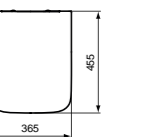

BLEND

CURVE WAND-WC MIT AQUABLADE®

OBERFLÄCHE	SKU
Weiß (Alpin)**	T374901
Seidenweiß*	T3749V1

· Wand-WC
· Mit AquaBlade® Spültechnologie
· Breite 355 x Länge 540 x Höhe 340 mm

· Schnelle Installation dank der verdeckten Befestigung von oben durch die Sitzbefestigungsöffnung
· Passende WC-Sitze T3760.. sowie T3761..

CURVE STAND-WC MIT AQUABLADE®

OBERFLÄCHE	SKU
Weiß (Alpin)**	T375101
Seidenweiß*	T3751V1

· Stand-WC
· Mit AquaBlade® Spültechnologie
· Breite 355 x Länge 560 x Höhe 400 mm

· Verdeckten Wand-Befestigung
· Passende WC-Sitze T3760.. sowie T3761..

CURVE SITZ — SOFT-CLOSE

OBERFLÄCHE	SKU
Weiß (Alpin)**	T376001
Seidenweiß*	T3760V1

· Softclosing Scharniere
· Wrapover-Design

· Abnehmbar
· Befestigung mit Kippdübel

CURVE SITZ — OHNE SOFT CLOSE

OBERFLÄCHE	SKU
Weiß (Alpin)**	T376101
Seidenweiß*	T3761V1

· Standard Scharniere
· Wrapover-Design

· Abnehmbar
· Befestigung mit Kippdübel

CURVE WAND-BIDET

OBERFLÄCHE	SKU
Weiß (Alpin)**	T375001
Seidenweiß*	T3750V1

· Wand-Bidet
· Verdeckte Befestigung
· 1 Hahnloch

· Mit Überlauf
· Breite 355 x Länge 540 x Höhe 340 mm

BLEND

CURVE STAND-BIDET

OBERFLÄCHE	SKU
Weiß (Alpin)**	T375301
Seidenweiß*	T3753V1

· Stand-Bidet
· Verdeckte Wand-Befestigung

· Breite 355 x Länge 560 x Höhe 400 mm

CUBE WAND-WC MIT AQUABLADE®

OBERFLÄCHE	SKU
Weiß (Alpin)**	T368601
Seidenweiß*	T3686V1

· Wand-WC
· Mit AquaBlade® Spültechnologie
· Breite 355 x Länge 540 x Höhe 340 mm

· Schnelle Installation dank der verdeckten Befestigung von oben durch die Sitzbefestigungsöffnung
· Passende WC-Sitze T3927.. sowie T3926..

CUBE STAND-WC MIT AQUABLADE®