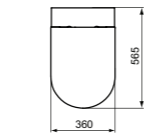

· Stand-WC
 · Mit AquaBlade® Spültechnologie
 · Breite 355 x Länge 560 x Höhe 400 mm

· Verdeckten Wand-Befestigung
 · Passende WC-Sitze T3760.. sowie T3761..

CURVE SITZ — SOFT-CLOSE

OBERFLÄCHE	SKU
Weiß (Alpin)**	T376001
Seidenweiß*	T3760V1