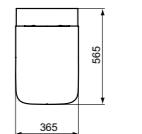

BLEND

CURVE WAND-WC MIT AQUABLADE®

OBERFLÄCHE	SKU
Weiß (Alpin)**	T374901
Seidenweiß*	T3749V1

· Wand-WC
· Mit AquaBlade® Spültechnologie
· Breite 355 x Länge 540 x Höhe 340 mm

· Schnelle Installation dank der verdeckten Befestigung von oben durch die Sitzbefestigungsöffnung
· Passende WC-Sitze T3760.. sowie T3761..

CURVE STAND-WC MIT AQUABLADE®

OBERFLÄCHE	SKU
Weiß (Alpin)**	T375101
Seidenweiß*	T3751V1

· Stand-WC
· Mit AquaBlade® Spültechnologie
· Breite 355 x Länge 560 x Höhe 400 mm

· Verdeckten Wand-Befestigung
· Passende WC-Sitze T3760.. sowie T3761..

CURVE SITZ — SOFT-CLOSE

OBERFLÄCHE	SKU
Weiß (Alpin)**	T376001
Seidenweiß*	T3760V1

· Softclosing Scharniere
· Wrapover-Design

· Abnehmbar
· Befestigung mit Kippdübel

CURVE SITZ — OHNE SOFT CLOSE

OBERFLÄCHE	SKU
Weiß (Alpin)**	T376101
Seidenweiß*	T3761V1

· Standard Scharniere
· Wrapover-Design

· Abnehmbar
· Befestigung mit Kippdübel

CURVE WAND-BIDET

OBERFLÄCHE	SKU
Weiß (Alpin)**	T375001
Seidenweiß*	T3750V1

· Wand-Bidet
· Verdeckte Befestigung
· 1 Hahnloch

· Mit Überlauf
· Breite 355 x Länge 540 x Höhe 340 mm

BLEND

CURVE STAND-BIDET

OBERFLÄCHE	SKU
Weiß (Alpin)**	T375301
Seidenweiß*	T3753V1

· Stand-Bidet
· Verdeckte Wand-Befestigung

· Breite 355 x Länge 560 x Höhe 400 mm

CUBE WAND-WC MIT AQUABLADE®

OBERFLÄCHE	SKU
Weiß (Alpin)**	T368601
Seidenweiß*	T3686V1

· Wand-WC
· Mit AquaBlade® Spültechnologie
· Breite 355 x Länge 540 x Höhe 340 mm

· Schnelle Installation dank der verdeckten Befestigung von oben durch die Sitzbefestigungsöffnung
· Passende WC-Sitze T3927.. sowie T3926..

CUBE STAND-WC MIT AQUABLADE®