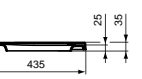

BLEND

CURVE WAND-WC MIT AQUABLADE®

OBERFLÄCHE	SKU
Weiß (Alpin)**	T374901
Seidenweiß*	T3749V1

· Wand-WC
· Mit AquaBlade® Spültechnologie
· Breite 355 x Länge 540 x Höhe 340 mm

· Schnelle Installation dank der verdeckten Befestigung von oben durch die Sitzbefestigungsöffnung
· Passende WC-Sitze T3760.. sowie T3761..

CURVE STAND-WC MIT AQUABLADE®

OBERFLÄCHE	SKU
Weiß (Alpin)**	T375101
Seidenweiß*	T3751V1

· Stand-WC
· Mit AquaBlade® Spültechnologie
· Breite 355 x Länge 560 x Höhe 400 mm

· Verdeckten Wand-Befestigung
· Passende WC-Sitze T3760.. sowie T3761..

CURVE SITZ — SOFT-CLOSE

OBERFLÄCHE	SKU
Weiß (Alpin)**	T376001
Seidenweiß*	T3760V1

· Softclosing Scharniere
· Wrapover-Design

· Abnehmbar
· Befestigung mit Kippdübel

CURVE SITZ — OHNE SOFT CLOSE

OBERFLÄCHE	SKU
Weiß (Alpin)**	T376101
Seidenweiß*	T3761V1

· Standard Scharniere
· Wrapover-Design

· Abnehmbar
· Befestigung mit Kippdübel

CURVE WAND-BIDET

OBERFLÄCHE	SKU
Weiß (Alpin)**	T375001
Seidenweiß*	T3750V1

· Wand-Bidet
· Verdeckte Befestigung
· 1 Hahnloch

· Mit Überlauf
· Breite 355 x Länge 540 x Höhe 340 mm

BLEND

CURVE STAND-BIDET

OBERFLÄCHE	SKU
Weiß (Alpin)**	T375301
Seidenweiß*	T3753V1

· Stand-Bidet
· Verdeckte Wand-Befestigung

· Breite 355 x Länge 560 x Höhe 400 mm

CUBE WAND-WC MIT AQUABLADE®

OBERFLÄCHE	SKU
Weiß (Alpin)**	T368601
Seidenweiß*	T3686V1

· Wand-WC
· Mit AquaBlade® Spültechnologie
· Breite 355 x Länge 540 x Höhe 340 mm

· Schnelle Installation dank der verdeckten Befestigung von oben durch die Sitzbefestigungsöffnung
· Passende WC-Sitze T3927.. sowie T3926..

CUBE STAND-WC MIT AQUABLADE®