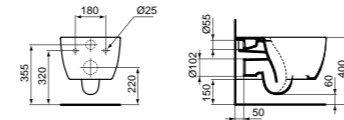

BLEND

CURVE WAND-WC MIT AQUABLADE®

OBERFLÄCHE	SKU
Weiß (Alpin)**	T374901
Seidenweiß*	T3749V1

· Wand-WC
· Mit AquaBlade® Spültechnologie
· Breite 355 x Länge 540 x Höhe 340 mm

· Schnelle Installation dank der verdeckten Befestigung von oben durch die Sitzbefestigungsöffnung
· Passende WC-Sitze T3760.. sowie T3761..

CURVE STAND-WC MIT AQUABLADE®

OBERFLÄCHE	SKU
Weiß (Alpin)**	T375101
Seidenweiß*	T3751V1

· Stand-WC
· Mit AquaBlade® Spültechnologie
· Breite 355 x Länge 560 x Höhe 400 mm

· Verdeckten Wand-Befestigung
· Passende WC-Sitze T3760.. sowie T3761..

CURVE SITZ — SOFT-CLOSE

OBERFLÄCHE	SKU
Weiß (Alpin)**	T376001
Seidenweiß*	T3760V1

· Softclosing Scharniere
· Wrapover-Design

· Abnehmbar
· Befestigung mit Kippdübel

CURVE SITZ — OHNE SOFT CLOSE

OBERFLÄCHE	SKU
Weiß (Alpin)**	T376101
Seidenweiß*	T3761V1

· Standard Scharniere
· Wrapover-Design

· Abnehmbar
· Befestigung mit Kippdübel

CURVE WAND-BIDET

OBERFLÄCHE	SKU
Weiß (Alpin)**	T375001
Seidenweiß*	T3750V1

· Wand-Bidet
· Verdeckte Befestigung
· 1 Hahnloch

· Mit Überlauf
· Breite 355 x Länge 540 x Höhe 340 mm

BLEND

CURVE STAND-BIDET

OBERFLÄCHE	SKU
Weiß (Alpin)**	T375301
Seidenweiß*	T3753V1

· Stand-Bidet
· Verdeckte Wand-Befestigung

· Breite 355 x Länge 560 x Höhe 400 mm

CUBE WAND-WC MIT AQUABLADE®

OBERFLÄCHE	SKU
Weiß (Alpin)**	T368601
Seidenweiß*	T3686V1

· Wand-WC
· Mit AquaBlade® Spültechnologie
· Breite 355 x Länge 540 x Höhe 340 mm

· Schnelle Installation dank der verdeckten Befestigung von oben durch die Sitzbefestigungsöffnung
· Passende WC-Sitze T3927.. sowie T3926..

CUBE STAND-WC MIT AQUABLADE®