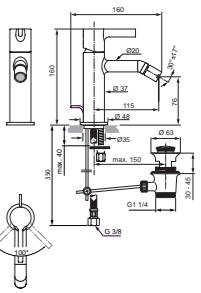

BIDETARMATUR

MODELL	CHROM	SILVER STORM	BRUSHED GOLD	MAGNETIC GREY
mit Metall-Ablaufgarnitur	BC784AA	BC784GN	BC784A2	BC784A5
Einhebel-Bidetarmatur 5 l/min	Luftsprudler mit Kugelgelenk EasyFix®