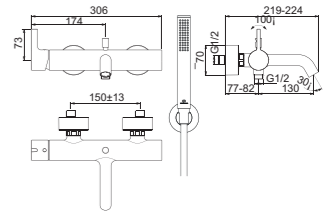

MODELL	CHROM	SILVER STORM	BRUSHED GOLD	MAGNETIC GREY
mit Brause-Set ohne Brause-Set	BC787AA BC786AA	BC787GN BC786GN	BC787A2 BC786A2	BC787A5 BC786A5
Einhebel-Badearmatur AP Zur Aufputz-Montage mit S-Anschlüssen Modell BC787 mit Brause-Set	Brause-Set in jeweils zur Armatur passender Oberfläche, bestehend aus: Metall-Stabhandbrause, Idealflex Brauseschlauch und Metall-Wandbrausehalter