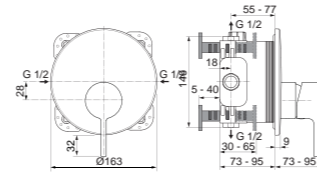

BRAUSEARMATUR UP – BAUSATZ 2

MODELL	CHROM	SILVER STORM	BRUSHED GOLD	MAGNETIC GREY
	A7382AA	A7382GN	A7382A2	A7382A5

- Einhebel-Brausearmatur für Wandeinbau
- Zur Fertigmontage zusätzlich erforderlich: Unterputz-Bausatz 1 Easy-Box A1000NU