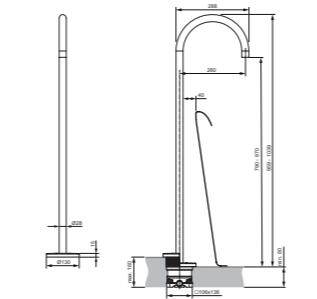

FREISTEHENDER WANNENEINLAUF

MODELL	CHROM	SILVER STORM	BRUSHED GOLD	MAGNETIC GREY
	A7387AA	A7387GN	A7387A2	A7387A5

- Freistehender Wanneneinlauf
- Ausladung 260 mm
- Rohrauslauf mit Luftsprudler
- inklusive Unterputzkörper für Bodenmontage
- separate Armatur zur Regelung erforderlich