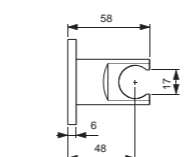

IDEALRAIN ATELIER BRAUSE ACCESSOIRES

WANDANSCHLUSS 400 MM

MODELL	CHROM	SILVER STORM	BRUSHED GOLD	MAGNETIC GREY
400 mm	B9445AA	B9445GN	B9445A2	B9445A5

- Wandanschluss für Regenbrausen
- Ausladung 400 mm
- Wandrosette aus Metall

DECKENANSCHLUSS 150 MM

MODELL	CHROM	SILVER STORM	BRUSHED GOLD	MAGNETIC GREY
150 mm	B9446AA	B9446GN	B9446A2	B9446A5

- Deckenanschluss für Regenbrausen
- Vertikale Ausladung 150 mm
- Wandrosette aus Metall

BRAUSESCHLAUCH

MODELL	CHROM	SILVER STORM	BRUSHED GOLD	MAGNETIC GREY
Länge 1750 mm	A4109AA	A4109GN	A4109A2	A4109A5
Länge 1600 mm	A3330AA	A3330GN	A3330A2	A3330A5

- Brauseschlauch Ideaflex

BRAUSEHALTER

MODELL	CHROM	SILVER STORM	BRUSHED GOLD	MAGNETIC GREY
Eckig	BC770AA	BC770GN	BC770A2	BC770A5

- Metall-Brausehalter
- Eckige Form

BRAUSEHALTER

MODELL	CHROM	SILVER STORM	BRUSHED GOLD	MAGNETIC GREY
Runde Form	BC806AA	BC806GN	BC806A2	BC806A5

- Metall-Brausehalter
- Runde Form mit Wandrosette

WANDANSCHLUSSBOGEN MIT BRAUSEHALTER

MODELL	CHROM	SILVER STORM	BRUSHED GOLD	MAGNETIC GREY
Eckige Form	BC771AA	BC771GN	BC771A2	BC771A5

- Metall-Wandanschlussbogen mit Brausehalter
- Eckige Form mit Wandrosette
- Wand- und Brauseschlauchanschluss G 1/2
- Mit Rückflussverhinderer (eigensicher)

IDEALRAIN ATELIER BRAUSE ACCESSOIRES

WANDANSCHLUSSBOGEN MIT BRAUSEHALTER

MODELL	CHROM	SILVER STORM	BRUSHED GOLD	MAGNETIC GREY
Runde Form	BC807AA	BC807GN	BC807A2	BC807A3

WANDANSCHLUSSBOGEN

MODELL	CHROM	SILVER STORM	BRUSHED GOLD	MAGNETIC GREY
Eckige Form	BC772AA	BC772GN	BC772A2	BC772A5

- Metall-Wandanschlussbogen
- Eckige Form mit Soft-Edge Kanten und Wandrosette
- Wand- und Brauseschlauchanschluss G 1/2
- Mit Rückflussverhinderer (eigensicher)

WANDANSCHLUSSBOGEN