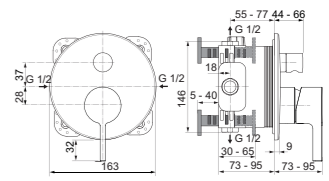

MODELL	CHROM	SILVER STORM	BRUSHED GOLD	MAGNETIC GREY
Eigensicher gem. DIN EN 1717	A7383AA A7384AA	A7383GN A7384GN	A7383A2 A7384A2	A7383A5 A7384A5
Einhebel-Badearmatur für Wandeinbau Modell A7384AA eigensicher gem. DIN EN 1717 (entspricht DVGW)	Automatische Umschaltung von Brause auf Wanne Zur Fertigmontage zusätzlich erforderlich: Unterputz-Bausatz 1 Easy-Box A1000NU