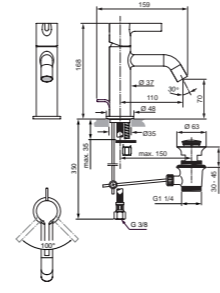

MODELL	CHROM	SILVER STORM	BRUSHED GOLD	MAGNETIC GREY
mit Metall-Ablaufgarnitur ohne Ablaufgarnitur	BC775AA BC776AA	BC775GN BC776GN	BC775A2 BC776A2	BC775A5 BC776A5
Einhebel-Waschtischarmatur 5 l/min	Caché Strahlregler EasyFix®