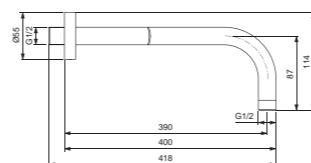

IDEALRAIN ATELIER BRAUSE ACCESSOIRES

WANDANSCHLUSS 400 MM

MODELL	CHROM	SILVER STORM	BRUSHED GOLD	MAGNETIC GREY
400 mm	B9445AA	B9445GN	B9445A2	B9445A5

- Wandanschluss für Regenbrausen
- Ausladung 400 mm
- Wandrosette aus Metall

DECKENANSCHLUSS 150 MM

MODELL	CHROM	SILVER STORM	BRUSHED GOLD	MAGNETIC GREY
150 mm	B9446AA	B9446GN	B9446A2	B9446A5

- Deckenanschluss für Regenbrausen
- Vertikale Ausladung 150 mm
- Wandrosette aus Metall

BRAUSESCHLAUCH

MODELL	CHROM	SILVER STORM	BRUSHED GOLD	MAGNETIC GREY
Länge 1750 mm	A4109AA	A4109GN	A4109A2	A4109A5
Länge 1600 mm	A3330AA	A3330GN	A3330A2	A3330A5

- Brauseschlauch Ideaflex

BRAUSEHALTER

MODELL	CHROM	SILVER STORM	BRUSHED GOLD	MAGNETIC GREY
Eckig	BC770AA	BC770GN	BC770A2	BC770A5

- Metall-Brausehalter
- Eckige Form

BRAUSEHALTER

MODELL	CHROM	SILVER STORM	BRUSHED GOLD	MAGNETIC GREY
Runde Form	BC806AA	BC806GN	BC806A2	BC806A5

- Metall-Brausehalter
- Runde Form mit Wandrosette

WANDANSCHLUSSBOGEN MIT BRAUSEHALTER

MODELL	CHROM	SILVER STORM	BRUSHED GOLD	MAGNETIC GREY
Eckige Form	BC771AA	BC771GN	BC771A2	BC771A5

- Metall-Wandanschlussbogen mit Brausehalter
- Eckige Form mit Wandrosette
- Wand- und Brauseschlauchanschluss G 1/2
- Mit Rückflussverhinderer (eigensicher)

IDEALRAIN ATELIER BRAUSE ACCESSOIRES

WANDANSCHLUSSBOGEN MIT BRAUSEHALTER

MODELL	CHROM	SILVER STORM	BRUSHED GOLD	MAGNETIC GREY
Runde Form	BC807AA	BC807GN	BC807A2	BC807A3

WANDANSCHLUSSBOGEN

MODELL	CHROM	SILVER STORM	BRUSHED GOLD	MAGNETIC GREY
Eckige Form	BC772AA	BC772GN	BC772A2	BC772A5

- Metall-Wandanschlussbogen
- Eckige Form mit Soft-Edge Kanten und Wandrosette
- Wand- und Brauseschlauchanschluss G 1/2
- Mit Rückflussverhinderer (eigensicher)

WANDANSCHLUSSBOGEN