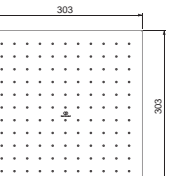

BRAUSEARMATUR UP – BAUSATZ 2

MODELL	CHROM	SILVER STORM	BRUSHED GOLD	MAGNETIC GREY
	A7382AA	A7382GN	A7382A2	A7382A5

- Einhebel-Brausearmatur für Wandeinbau
- Zur Fertigmontage zusätzlich erforderlich: Unterputz-Bausatz 1 Easy-Box A1000NU

3-LOCH-BADEARMATUR FÜR WANNENRANDMONTAGE (OHNE AUSLAUF)

MODELL	CHROM	SILVER STORM	BRUSHED GOLD	MAGNETIC GREY
ohne Auslauf	BC788AA	BC788GN	BC788A2	BC788A5

- Einhebel-3-Loch-Badearmatur für Wannenrandmontage
- Ausziehbare Stabhandbrause
- Umsteller von Brause auf Wanne
- Zur Wannenbefüllung ist ein separater Auslauf oder eine Füllgarnitur zusätzlich erforderlich

4-LOCH-BADEARMATUR FÜR WANNENRANDMONTAGE (MIT AUSLAUF)

MODELL	CHROM	SILVER STORM	BRUSHED GOLD	MAGNETIC GREY
mit Auslauf	BC789AA	BC789GN	BC789A2	BC789A5

- Einhebel-4-Loch-Badearmatur für Wannenrandmontage mit Auslauf
- Ausziehbare Stabhandbrause
- Umsteller von Brause auf Wanne

FREISTEHENDER WANNENEINLAUF

MODELL	CHROM	SILVER STORM	BRUSHED GOLD	MAGNETIC GREY
	A7387AA	A7387GN	A7387A2	A7387A5

- Freistehender Wanneneinlauf
- Ausladung 260 mm
- Rohrauslauf mit Luftsprudler
- inklusive Unterputzkörper für Bodenmontage
- separate Armatur zur Regelung erforderlich

WAND AUSLAUF

MODELL	CHROM	SILVER STORM	BRUSHED GOLD	MAGNETIC GREY
Ausladung 160 mm	BC805AA	BC805GN	BC805A2	BC805A5

- Wandauslauf
- Ausladung 160 mm
- Caché Strahlregler

IDEALRAIN ATELIER BRAUSE ACCESSOIRES

REGENBRAUSE ECKIG 300 MM

MODELL	CHROM	SILVER STORM	BRUSHED GOLD	MAGNETIC GREY
300 mm	A5805AA	A5805GN	A5805A2	A5805A5

- Metall-Regenbrause
- 300 x 300 mm
- Anti-Kalk-Funktion
- 12 l/min Durchflussbegrenzung

REGENBRAUSE ECKIG 400 MM

MODELL	CHROM	SILVER STORM	BRUSHED GOLD	MAGNETIC GREY
400 mm	A5806AA	A5806GN	A5806A2	A5806A5