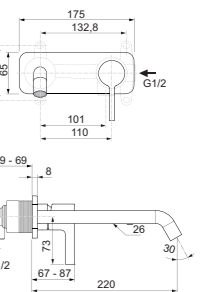

WAND-WASCHTISCHARMATUR 220 MM – BAUSATZ 2

MODELL	CHROM	SILVER STORM	BRUSHED GOLD	MAGNETIC GREY
Auslauf 220 mm	A7381AA	A7381GN	A7381A2	A7381A5
Einhebel-Wand-Waschtischarmatur Rohrauslauf mit Ausladung 220 mm 5 l/min	Caché Strahlregler Zur Fertigmontage zusätzlich erforderlich: Unterputz-Bausatz 1 A1313NU