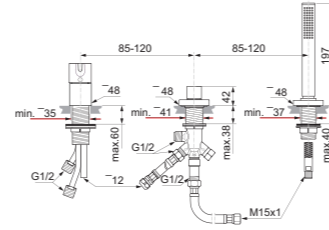

3-LOCH-BADEARMATUR FÜR WANNENRANDMONTAGE (OHNE AUSLAUF)

MODELL	CHROM	SILVER STORM	BRUSHED GOLD	MAGNETIC GREY
ohne Auslauf	BC788AA	BC788GN	BC788A2	BC788A5

- Einhebel-3-Loch-Badearmatur für Wannenrandmontage
- Ausziehbare Stabhandbrause
- Umsteller von Brause auf Wanne
- Zur Wannenbefüllung ist ein separater Auslauf oder eine Füllgarnitur zusätzlich erforderlich