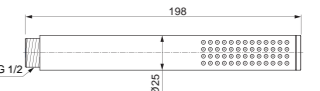

BRAUSEARMATUR UP – BAUSATZ 2

MODELL	CHROM	SILVER STORM	BRUSHED GOLD	MAGNETIC GREY
	A7382AA	A7382GN	A7382A2	A7382A5

- Einhebel-Brausearmatur für Wandeinbau
- Zur Fertigmontage zusätzlich erforderlich: Unterputz-Bausatz 1 Easy-Box A1000NU

3-LOCH-BADEARMATUR FÜR WANNENRANDMONTAGE (OHNE AUSLAUF)

MODELL	CHROM	SILVER STORM	BRUSHED GOLD	MAGNETIC GREY
ohne Auslauf	BC788AA	BC788GN	BC788A2	BC788A5

- Einhebel-3-Loch-Badearmatur für Wannenrandmontage
- Ausziehbare Stabhandbrause
- Umsteller von Brause auf Wanne
- Zur Wannenbefüllung ist ein separater Auslauf oder eine Füllgarnitur zusätzlich erforderlich

4-LOCH-BADEARMATUR FÜR WANNENRANDMONTAGE (MIT AUSLAUF)

MODELL	CHROM	SILVER STORM	BRUSHED GOLD	MAGNETIC GREY
mit Auslauf	BC789AA	BC789GN	BC789A2	BC789A5

- Einhebel-4-Loch-Badearmatur für Wannenrandmontage mit Auslauf
- Ausziehbare Stabhandbrause
- Umsteller von Brause auf Wanne

FREISTEHENDER WANNENEINLAUF

MODELL	CHROM	SILVER STORM	BRUSHED GOLD	MAGNETIC GREY
	A7387AA	A7387GN	A7387A2	A7387A5

- Freistehender Wanneneinlauf
- Ausladung 260 mm
- Rohrauslauf mit Luftsprudler
- inklusive Unterputzkörper für Bodenmontage
- separate Armatur zur Regelung erforderlich

WAND AUSLAUF

MODELL	CHROM	SILVER STORM	BRUSHED GOLD	MAGNETIC GREY
Ausladung 160 mm	BC805AA	BC805GN	BC805A2	BC805A5

- Wandauslauf
- Ausladung 160 mm
- Caché Strahlregler

IDEALRAIN ATELIER BRAUSE ACCESSOIRES

REGENBRAUSE ECKIG 300 MM

MODELL	CHROM	SILVER STORM	BRUSHED GOLD	MAGNETIC GREY
300 mm	A5805AA	A5805GN	A5805A2	A5805A5

- Metall-Regenbrause
- 300 x 300 mm
- Anti-Kalk-Funktion
- 12 l/min Durchflussbegrenzung

REGENBRAUSE ECKIG 400 MM

MODELL	CHROM	SILVER STORM	BRUSHED GOLD	MAGNETIC GREY
400 mm	A5806AA	A5806GN	A5806A2	A5806A5