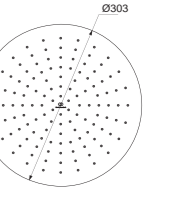

BRAUSEARMATUR UP – BAUSATZ 2

MODELL	CHROM	SILVER STORM	BRUSHED GOLD	MAGNETIC GREY
	A7382AA	A7382GN	A7382A2	A7382A5

- Einhebel-Brausearmatur für Wandeinbau
- Zur Fertigmontage zusätzlich erforderlich: Unterputz-Bausatz 1 Easy-Box A1000NU

3-LOCH-BADEARMATUR FÜR WANNENRANDMONTAGE (OHNE AUSLAUF)

MODELL	CHROM	SILVER STORM	BRUSHED GOLD	MAGNETIC GREY
ohne Auslauf	BC788AA	BC788GN	BC788A2	BC788A5

- Einhebel-3-Loch-Badearmatur für Wannenrandmontage
- Ausziehbare Stabhandbrause
- Umsteller von Brause auf Wanne
- Zur Wannenbefüllung ist ein separater Auslauf oder eine Füllgarnitur zusätzlich erforderlich

4-LOCH-BADEARMATUR FÜR WANNENRANDMONTAGE (MIT AUSLAUF)

MODELL	CHROM	SILVER STORM	BRUSHED GOLD	MAGNETIC GREY
mit Auslauf	BC789AA	BC789GN	BC789A2	BC789A5

- Einhebel-4-Loch-Badearmatur für Wannenrandmontage mit Auslauf
- Ausziehbare Stabhandbrause
- Umsteller von Brause auf Wanne

FREISTEHENDER WANNENEINLAUF

MODELL	CHROM	SILVER STORM	BRUSHED GOLD	MAGNETIC GREY
	A7387AA	A7387GN	A7387A2	A7387A5

- Freistehender Wanneneinlauf
- Ausladung 260 mm
- Rohrauslauf mit Luftsprudler
- inklusive Unterputzkörper für Bodenmontage
- separate Armatur zur Regelung erforderlich

WAND AUSLAUF

MODELL	CHROM	SILVER STORM	BRUSHED GOLD	MAGNETIC GREY
Ausladung 160 mm	BC805AA	BC805GN	BC805A2	BC805A5

- Wandauslauf
- Ausladung 160 mm
- Caché Strahlregler

IDEALRAIN ATELIER BRAUSE ACCESSOIRES

REGENBRAUSE ECKIG 300 MM

MODELL	CHROM	SILVER STORM	BRUSHED GOLD	MAGNETIC GREY
300 mm	A5805AA	A5805GN	A5805A2	A5805A5

- Metall-Regenbrause
- 300 x 300 mm
- Anti-Kalk-Funktion
- 12 l/min Durchflussbegrenzung

REGENBRAUSE ECKIG 400 MM

MODELL	CHROM	SILVER STORM	BRUSHED GOLD	MAGNETIC GREY
400 mm	A5806AA	A5806GN	A5806A2	A5806A5