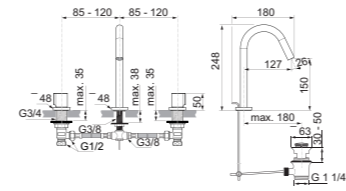

3-LOCH-WASCHTISCHARMATUR

MODELL	CHROM	SILVER STORM	BRUSHED GOLD	MAGNETIC GREY
mit Metall-Ablaufgarnitur	BC783AA	BC783GN	BC783A2	BC783A5
3-Loch-Waschtischarmatur Rohrauslauf	5 l/min Caché Strahlregler