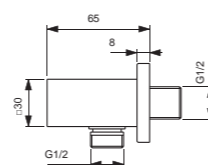

IDEALRAIN ATELIER BRAUSE ACCESSOIRES

WANDANSCHLUSS 400 MM

MODELL	CHROM	SILVER STORM	BRUSHED GOLD	MAGNETIC GREY
400 mm	B9445AA	B9445GN	B9445A2	B9445A5

- Wandanschluss für Regenbrausen
- Ausladung 400 mm
- Wandrosette aus Metall

DECKENANSCHLUSS 150 MM

MODELL	CHROM	SILVER STORM	BRUSHED GOLD	MAGNETIC GREY
150 mm	B9446AA	B9446GN	B9446A2	B9446A5

- Deckenanschluss für Regenbrausen
- Vertikale Ausladung 150 mm
- Wandrosette aus Metall

BRAUSESCHLAUCH

MODELL	CHROM	SILVER STORM	BRUSHED GOLD	MAGNETIC GREY
Länge 1750 mm	A4109AA	A4109GN	A4109A2	A4109A5
Länge 1600 mm	A3330AA	A3330GN	A3330A2	A3330A5

- Brauseschlauch Ideaflex

BRAUSEHALTER

MODELL	CHROM	SILVER STORM	BRUSHED GOLD	MAGNETIC GREY
Eckig	BC770AA	BC770GN	BC770A2	BC770A5

- Metall-Brausehalter
- Eckige Form

BRAUSEHALTER

MODELL	CHROM	SILVER STORM	BRUSHED GOLD	MAGNETIC GREY
Runde Form	BC806AA	BC806GN	BC806A2	BC806A5

- Metall-Brausehalter
- Runde Form mit Wandrosette

WANDANSCHLUSSBOGEN MIT BRAUSEHALTER

MODELL	CHROM	SILVER STORM	BRUSHED GOLD	MAGNETIC GREY
Eckige Form	BC771AA	BC771GN	BC771A2	BC771A5

- Metall-Wandanschlussbogen mit Brausehalter
- Eckige Form mit Wandrosette
- Wand- und Brauseschlauchanschluss G 1/2
- Mit Rückflussverhinderer (eigensicher)

IDEALRAIN ATELIER BRAUSE ACCESSOIRES

WANDANSCHLUSSBOGEN MIT BRAUSEHALTER

MODELL	CHROM	SILVER STORM	BRUSHED GOLD	MAGNETIC GREY
Runde Form	BC807AA	BC807GN	BC807A2	BC807A3

WANDANSCHLUSSBOGEN

MODELL	CHROM	SILVER STORM	BRUSHED GOLD	MAGNETIC GREY
Eckige Form	BC772AA	BC772GN	BC772A2	BC772A5

- Metall-Wandanschlussbogen
- Eckige Form mit Soft-Edge Kanten und Wandrosette
- Wand- und Brauseschlauchanschluss G 1/2
- Mit Rückflussverhinderer (eigensicher)

WANDANSCHLUSSBOGEN