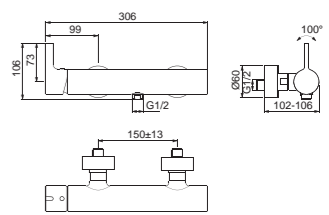

BRAUSEARMATUR AP

MODELL	CHROM	SILVER STORM	BRUSHED GOLD	MAGNETIC GREY
Auslauf 180 mm	A7378AA	A7378GN	A7378A2	A7378A5
Einhebel-Brausearmatur AP Zur Aufputz-Montage mit S-Anschlüssen	mit Brauseschlauchanschluss G1/2