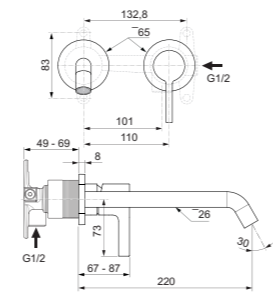

WAND-WASCHTISCHARMATUR 220 MM – BAUSATZ 2

MODELL	CHROM	SILVER STORM	BRUSHED GOLD	MAGNETIC GREY
Auslauf 220 mm	A7379AA	A7379GN	A7379A2	A7379A5
Einhebel-Wand-Waschtischarmatur Runde Rosetten Rohrauslauf mit Ausladung 220 mm	5 l/min Caché Strahlregler Zur Fertigmontage zusätzlich erforderlich: Unterputz-Bausatz 1 A1313NU