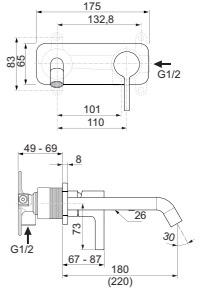

WAND-WASCHTISCHARMATUR 180 MM – BAUSATZ 2

MODELL	CHROM	SILVER STORM	BRUSHED GOLD	MAGNETIC GREY
Auslauf 180 mm	A7380AA	A7380GN	A7380A2	A7380A5
Einhebel-Wand-Waschtischarmatur Rohrauslauf mit Ausladung 180 mm 5 l/min	Caché Strahlregler Zur Fertigmontage zusätzlich erforderlich: Unterputz-Bausatz 1 A1313NU