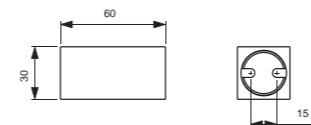

IDEALRAIN ATELIER BRAUSE ACCESSOIRES

WANDANSCHLUSS 400 MM

MODELL	CHROM	SILVER STORM	BRUSHED GOLD	MAGNETIC GREY
400 mm	B9445AA	B9445GN	B9445A2	B9445A5

- Wandanschluss für Regenbrausen
- Ausladung 400 mm
- Wandrosette aus Metall

DECKENANSCHLUSS 150 MM

MODELL	CHROM	SILVER STORM	BRUSHED GOLD	MAGNETIC GREY
150 mm	B9446AA	B9446GN	B9446A2	B9446A5

- Deckenanschluss für Regenbrausen
- Vertikale Ausladung 150 mm
- Wandrosette aus Metall

BRAUSESCHLAUCH

MODELL	CHROM	SILVER STORM	BRUSHED GOLD	MAGNETIC GREY
Länge 1750 mm	A4109AA	A4109GN	A4109A2	A4109A5
Länge 1600 mm	A3330AA	A3330GN	A3330A2	A3330A5

- Brauseschlauch Ideaflex

BRAUSEHALTER

MODELL	CHROM	SILVER STORM	BRUSHED GOLD	MAGNETIC GREY
Eckig	BC770AA	BC770GN	BC770A2	BC770A5

- Metall-Brausehalter
- Eckige Form

BRAUSEHALTER

MODELL	CHROM	SILVER STORM	BRUSHED GOLD	MAGNETIC GREY
Runde Form	BC806AA	BC806GN	BC806A2	BC806A5

- Metall-Brausehalter
- Runde Form mit Wandrosette

WANDANSCHLUSSBOGEN MIT BRAUSEHALTER

MODELL	CHROM	SILVER STORM	BRUSHED GOLD	MAGNETIC GREY
Eckige Form	BC771AA	BC771GN	BC771A2	BC771A5

- Metall-Wandanschlussbogen mit Brausehalter
- Eckige Form mit Wandrosette
- Wand- und Brauseschlauchanschluss G 1/2
- Mit Rückflussverhinderer (eigensicher)

IDEALRAIN ATELIER BRAUSE ACCESSOIRES

WANDANSCHLUSSBOGEN MIT BRAUSEHALTER

MODELL	CHROM	SILVER STORM	BRUSHED GOLD	MAGNETIC GREY
Runde Form	BC807AA	BC807GN	BC807A2	BC807A3

WANDANSCHLUSSBOGEN

MODELL	CHROM	SILVER STORM	BRUSHED GOLD	MAGNETIC GREY
Eckige Form	BC772AA	BC772GN	BC772A2	BC772A5

- Metall-Wandanschlussbogen
- Eckige Form mit Soft-Edge Kanten und Wandrosette
- Wand- und Brauseschlauchanschluss G 1/2
- Mit Rückflussverhinderer (eigensicher)

WANDANSCHLUSSBOGEN