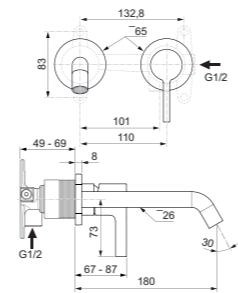

WAND-WASCHTISCHARMATUR 180 MM – BAUSATZ 2

MODELL	CHROM	SILVER STORM	BRUSHED GOLD	MAGNETIC GREY
Auslauf 180 mm	A7378AA	A7378GN	A7378A2	A7378A5
Einhebel-Wand-Waschtischarmatur Runde Rosetten Rohrauslauf mit Ausladung 180 mm	5 l/min Caché Strahlregler Zur Fertigmontage zusätzlich erforderlich: Unterputz-Bausatz 1 A1313NU			