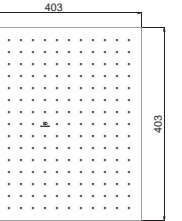

BRAUSEARMATUR UP – BAUSATZ 2

MODELL	CHROM	SILVER STORM	BRUSHED GOLD	MAGNETIC GREY
	A7382AA	A7382GN	A7382A2	A7382A5

- Einhebel-Brausearmatur für Wandeinbau
- Zur Fertigmontage zusätzlich erforderlich: Unterputz-Bausatz 1 Easy-Box A1000NU

3-LOCH-BADEARMATUR FÜR WANNENRANDMONTAGE (OHNE AUSLAUF)

MODELL	CHROM	SILVER STORM	BRUSHED GOLD	MAGNETIC GREY
ohne Auslauf	BC788AA	BC788GN	BC788A2	BC788A5

- Einhebel-3-Loch-Badearmatur für Wannenrandmontage
- Ausziehbare Stabhandbrause
- Umsteller von Brause auf Wanne
- Zur Wannenbefüllung ist ein separater Auslauf oder eine Füllgarnitur zusätzlich erforderlich

4-LOCH-BADEARMATUR FÜR WANNENRANDMONTAGE (MIT AUSLAUF)

MODELL	CHROM	SILVER STORM	BRUSHED GOLD	MAGNETIC GREY
mit Auslauf	BC789AA	BC789GN	BC789A2	BC789A5

- Einhebel-4-Loch-Badearmatur für Wannenrandmontage mit Auslauf
- Ausziehbare Stabhandbrause
- Umsteller von Brause auf Wanne

FREISTEHENDER WANNENEINLAUF

MODELL	CHROM	SILVER STORM	BRUSHED GOLD	MAGNETIC GREY
	A7387AA	A7387GN	A7387A2	A7387A5

- Freistehender Wanneneinlauf
- Ausladung 260 mm
- Rohrauslauf mit Luftsprudler
- inklusive Unterputzkörper für Bodenmontage
- separate Armatur zur Regelung erforderlich

WAND AUSLAUF

MODELL	CHROM	SILVER STORM	BRUSHED GOLD	MAGNETIC GREY
Ausladung 160 mm	BC805AA	BC805GN	BC805A2	BC805A5

- Wandauslauf
- Ausladung 160 mm
- Caché Strahlregler

IDEALRAIN ATELIER BRAUSE ACCESSOIRES

REGENBRAUSE ECKIG 300 MM

MODELL	CHROM	SILVER STORM	BRUSHED GOLD	MAGNETIC GREY
300 mm	A5805AA	A5805GN	A5805A2	A5805A5

- Metall-Regenbrause
- 300 x 300 mm
- Anti-Kalk-Funktion
- 12 l/min Durchflussbegrenzung

REGENBRAUSE ECKIG 400 MM

MODELL	CHROM	SILVER STORM	BRUSHED GOLD	MAGNETIC GREY
400 mm	A5806AA	A5806GN	A5806A2	A5806A5