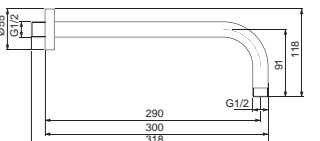

- Wandanschluss für Regenbrausen
- Ausladung 300 mm
- Wandrossette aus Metall

IDEALRAIN ATELIER BRAUSE ACCESSOIRES

WANDANSCHLUSS 400 MM

MODELL	CHROM	SILVER STORM	BRUSHED GOLD	MAGNETIC GREY
400 mm	B9445AA	B9445GN	B9445A2	B9445A5