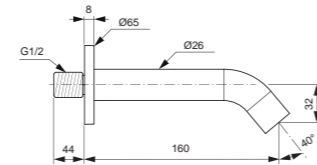

WAND AUSLAUF

MODELL	CHROM	SILVER STORM	BRUSHED GOLD	MAGNETIC GREY
Ausladung 160 mm	BC805AA	BC805GN	BC805A2	BC805A5

- Wandauslauf
- Ausladung 160 mm
- Caché Strahlregler