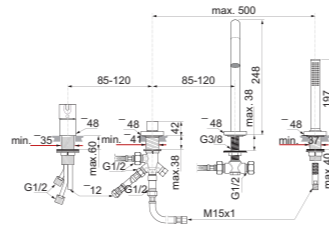

4-LOCH-BADEARMATUR FÜR WANNENRANDMONTAGE (MIT AUSLAUF)

MODELL	CHROM	SILVER STORM	BRUSHED GOLD	MAGNETIC GREY
mit Auslauf	BC789AA	BC789GN	BC789A2	BC789A5

- Einhebel-4-Loch-Badearmatur für Wannenrandmontage mit Auslauf
- Ausziehbare Stabhandbrause
- Umsteller von Brause auf Wanne