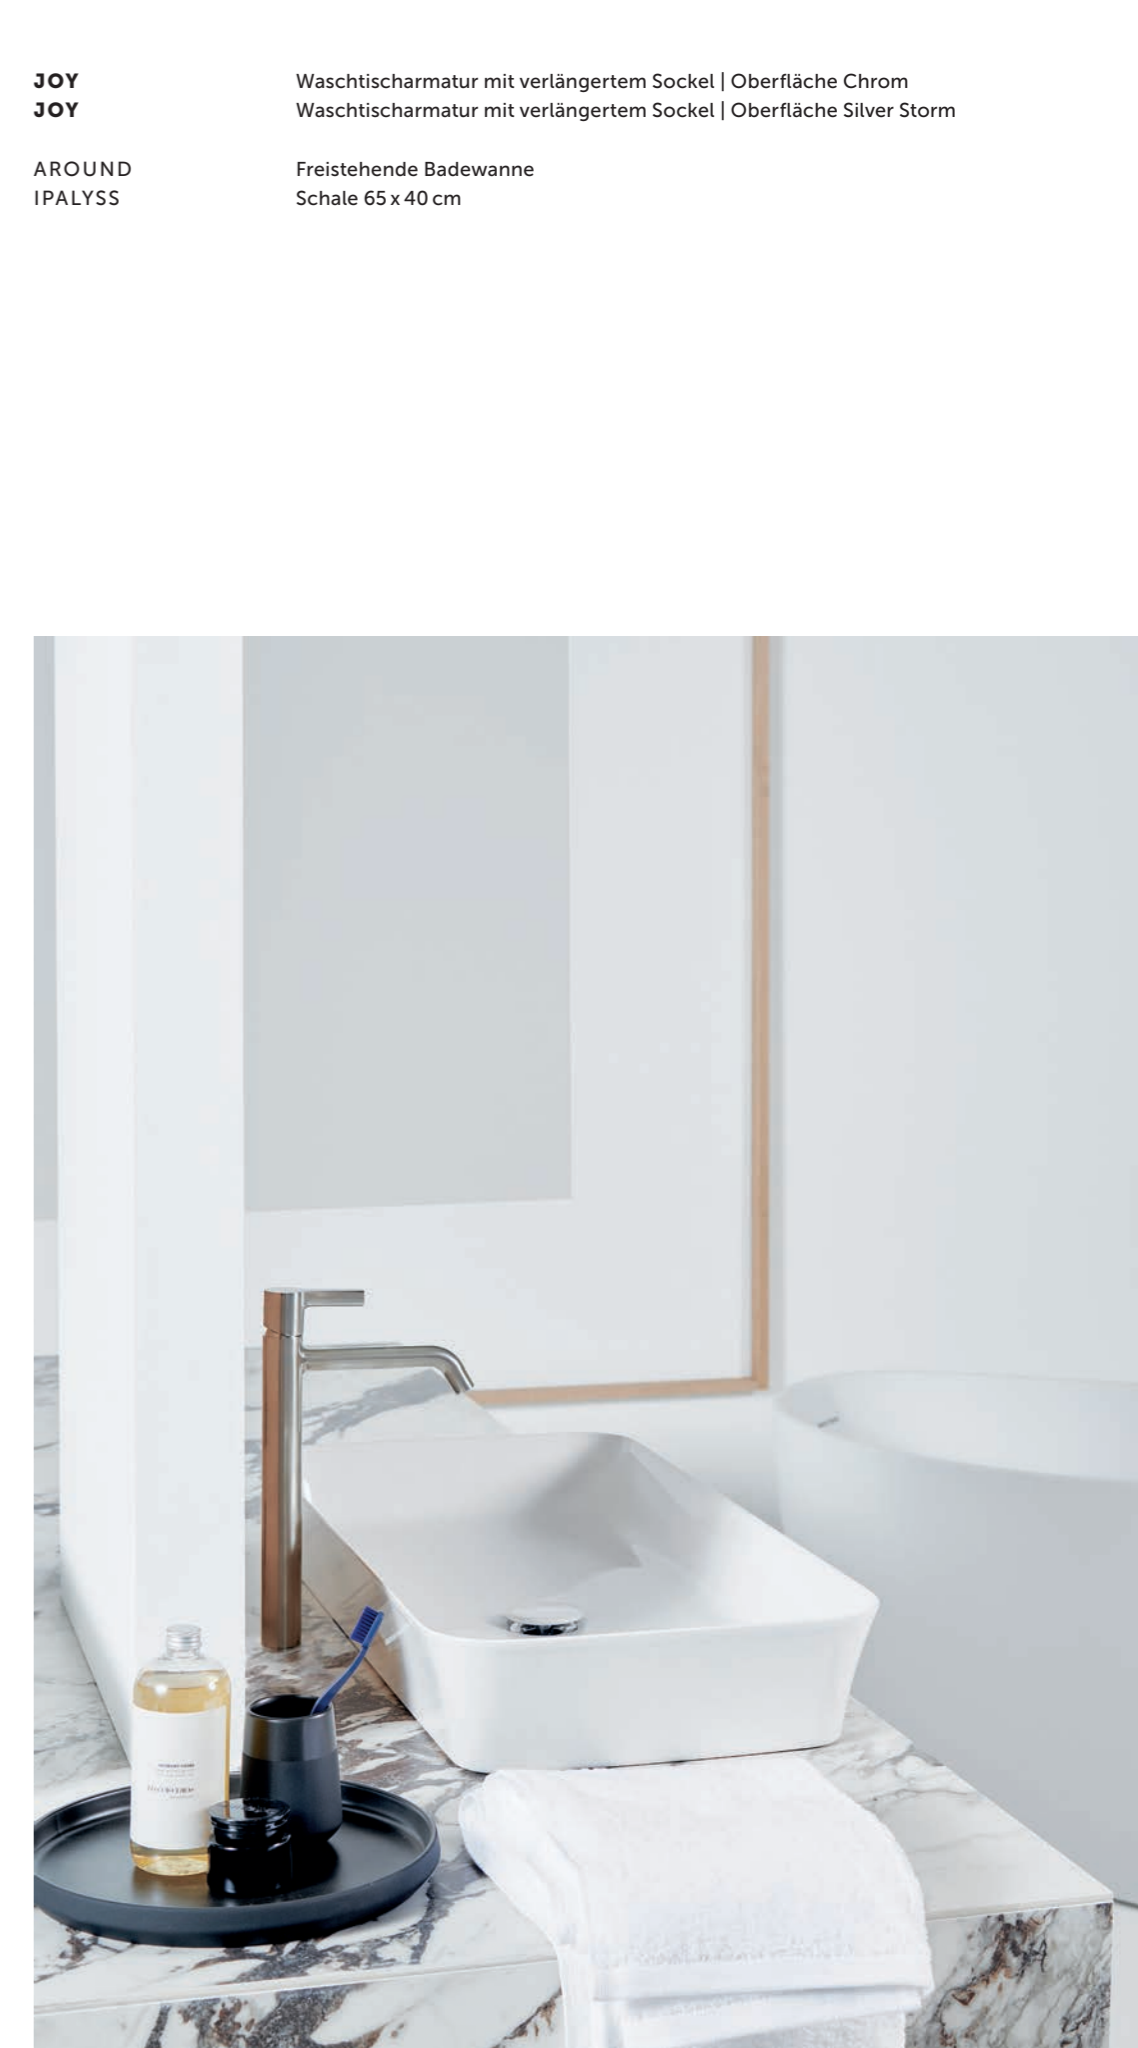

JOY
IPALYSS

Waschtischarmatur mit verlängertem Sockel | Oberfläche Silver Storm
Schale 55 x 38 cm | Oberfläche Concrete

Ipalyss + Joy

JOY
JOY

Waschtischarmatur mit verlängertem Sockel | Oberfläche Chrom
Waschtischarmatur mit verlängertem Sockel | Oberfläche Silver Storm