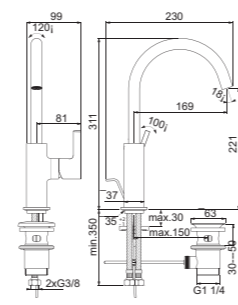

WASCHTISCHARMATUR MIT HOHEM AUSLAUF, SCHWENKBAR

MODELL	CHROM	SILVER STORM	BRUSHED GOLD	MAGNETIC GREY
mit Metall-Ablaufgarnitur ohne Ablaufgarnitur	BC777AA BC778AA	BC777GN BC778GN	BC777A2 BC778A2	BC777A5 BC778A5
Einhebel-Waschtischarmatur mit hohem Auslauf, schwenkbar 5 l/min	Caché Strahlregler EasyFix®