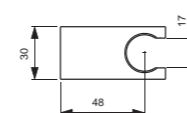

IDEALRAIN ATELIER BRAUSE ACCESSOIRES

WANDANSCHLUSS 400 MM

MODELL	CHROM	SILVER STORM	BRUSHED GOLD	MAGNETIC GREY
400 mm	B9445AA	B9445GN	B9445A2	B9445A5

- Wandanschluss für Regenbrausen
- Ausladung 400 mm
- Wandrosette aus Metall

DECKENANSCHLUSS 150 MM

MODELL	CHROM	SILVER STORM	BRUSHED GOLD	MAGNETIC GREY
150 mm	B9446AA	B9446GN	B9446A2	B9446A5

- Deckenanschluss für Regenbrausen
- Vertikale Ausladung 150 mm
- Wandrosette aus Metall

BRAUSESCHLAUCH

MODELL	CHROM	SILVER STORM	BRUSHED GOLD	MAGNETIC GREY
Länge 1750 mm	A4109AA	A4109GN	A4109A2	A4109A5
Länge 1600 mm	A3330AA	A3330GN	A3330A2	A3330A5

- Brauseschlauch Ideaflex

BRAUSEHALTER

MODELL	CHROM	SILVER STORM	BRUSHED GOLD	MAGNETIC GREY
Eckig	BC770AA	BC770GN	BC770A2	BC770A5

- Metall-Brausehalter
- Eckige Form

BRAUSEHALTER

MODELL	CHROM	SILVER STORM	BRUSHED GOLD	MAGNETIC GREY
Runde Form	BC806AA	BC806GN	BC806A2	BC806A5

- Metall-Brausehalter
- Runde Form mit Wandrosette

WANDANSCHLUSSBOGEN MIT BRAUSEHALTER

MODELL	CHROM	SILVER STORM	BRUSHED GOLD	MAGNETIC GREY
Eckige Form	BC771AA	BC771GN	BC771A2	BC771A5

- Metall-Wandanschlussbogen mit Brausehalter
- Eckige Form mit Wandrosette
- Wand- und Brauseschlauchanschluss G 1/2
- Mit Rückflussverhinderer (eigensicher)

IDEALRAIN ATELIER BRAUSE ACCESSOIRES

WANDANSCHLUSSBOGEN MIT BRAUSEHALTER

MODELL	CHROM	SILVER STORM	BRUSHED GOLD	MAGNETIC GREY
Runde Form	BC807AA	BC807GN	BC807A2	BC807A3

WANDANSCHLUSSBOGEN

MODELL	CHROM	SILVER STORM	BRUSHED GOLD	MAGNETIC GREY
Eckige Form	BC772AA	BC772GN	BC772A2	BC772A5

- Metall-Wandanschlussbogen
- Eckige Form mit Soft-Edge Kanten und Wandrosette
- Wand- und Brauseschlauchanschluss G 1/2
- Mit Rückflussverhinderer (eigensicher)

WANDANSCHLUSSBOGEN