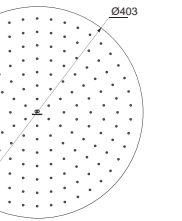

BRAUSEARMATUR UP – BAUSATZ 2

MODELL	CHROM	SILVER STORM	BRUSHED GOLD	MAGNETIC GREY
	A7382AA	A7382GN	A7382A2	A7382A5

- Einhebel-Brausearmatur für Wandeinbau
- Zur Fertigmontage zusätzlich erforderlich: Unterputz-Bausatz 1 Easy-Box A1000NU

3-LOCH-BADEARMATUR FÜR WANNENRANDMONTAGE (OHNE AUSLAUF)

MODELL	CHROM	SILVER STORM	BRUSHED GOLD	MAGNETIC GREY
ohne Auslauf	BC788AA	BC788GN	BC788A2	BC788A5

- Einhebel-3-Loch-Badearmatur für Wannenrandmontage
- Ausziehbare Stabhandbrause
- Umsteller von Brause auf Wanne
- Zur Wannenbefüllung ist ein separater Auslauf oder eine Füllgarnitur zusätzlich erforderlich

4-LOCH-BADEARMATUR FÜR WANNENRANDMONTAGE (MIT AUSLAUF)

MODELL	CHROM	SILVER STORM	BRUSHED GOLD	MAGNETIC GREY
mit Auslauf	BC789AA	BC789GN	BC789A2	BC789A5

- Einhebel-4-Loch-Badearmatur für Wannenrandmontage mit Auslauf
- Ausziehbare Stabhandbrause
- Umsteller von Brause auf Wanne

FREISTEHENDER WANNENEINLAUF

MODELL	CHROM	SILVER STORM	BRUSHED GOLD	MAGNETIC GREY
	A7387AA	A7387GN	A7387A2	A7387A5

- Freistehender Wanneneinlauf
- Ausladung 260 mm
- Rohrauslauf mit Luftsprudler
- inklusive Unterputzkörper für Bodenmontage
- separate Armatur zur Regelung erforderlich

WAND AUSLAUF

MODELL	CHROM	SILVER STORM	BRUSHED GOLD	MAGNETIC GREY
Ausladung 160 mm	BC805AA	BC805GN	BC805A2	BC805A5

- Wandauslauf
- Ausladung 160 mm
- Caché Strahlregler

IDEALRAIN ATELIER BRAUSE ACCESSOIRES

REGENBRAUSE ECKIG 300 MM

MODELL	CHROM	SILVER STORM	BRUSHED GOLD	MAGNETIC GREY
300 mm	A5805AA	A5805GN	A5805A2	A5805A5

- Metall-Regenbrause
- 300 x 300 mm
- Anti-Kalk-Funktion
- 12 l/min Durchflussbegrenzung

REGENBRAUSE ECKIG 400 MM

MODELL	CHROM	SILVER STORM	BRUSHED GOLD	MAGNETIC GREY
400 mm	A5806AA	A5806GN	A5806A2	A5806A5