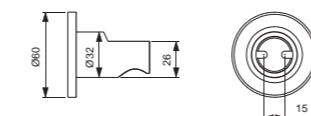

IDEALRAIN ATELIER BRAUSE ACCESSOIRES

WANDANSCHLUSS 400 MM

MODELL	CHROM	SILVER STORM	BRUSHED GOLD	MAGNETIC GREY
400 mm	B9445AA	B9445GN	B9445A2	B9445A5

- Wandanschluss für Regenbrausen
- Ausladung 400 mm
- Wandrosette aus Metall

DECKENANSCHLUSS 150 MM

MODELL	CHROM	SILVER STORM	BRUSHED GOLD	MAGNETIC GREY
150 mm	B9446AA	B9446GN	B9446A2	B9446A5

- Deckenanschluss für Regenbrausen
- Vertikale Ausladung 150 mm
- Wandrosette aus Metall

BRAUSESCHLAUCH

MODELL	CHROM	SILVER STORM	BRUSHED GOLD	MAGNETIC GREY
Länge 1750 mm	A4109AA	A4109GN	A4109A2	A4109A5
Länge 1600 mm	A3330AA	A3330GN	A3330A2	A3330A5

- Brauseschlauch Ideaflex

BRAUSEHALTER

MODELL	CHROM	SILVER STORM	BRUSHED GOLD	MAGNETIC GREY
Eckig	BC770AA	BC770GN	BC770A2	BC770A5

- Metall-Brausehalter
- Eckige Form

BRAUSEHALTER

MODELL	CHROM	SILVER STORM	BRUSHED GOLD	MAGNETIC GREY
Runde Form	BC806AA	BC806GN	BC806A2	BC806A5

- Metall-Brausehalter
- Runde Form mit Wandrosette

WANDANSCHLUSSBOGEN MIT BRAUSEHALTER

MODELL	CHROM	SILVER STORM	BRUSHED GOLD	MAGNETIC GREY
Eckige Form	BC771AA	BC771GN	BC771A2	BC771A5

- Metall-Wandanschlussbogen mit Brausehalter
- Eckige Form mit Wandrosette
- Wand- und Brauseschlauchanschluss G 1/2
- Mit Rückflussverhinderer (eigensicher)

IDEALRAIN ATELIER BRAUSE ACCESSOIRES

WANDANSCHLUSSBOGEN MIT BRAUSEHALTER

MODELL	CHROM	SILVER STORM	BRUSHED GOLD	MAGNETIC GREY
Runde Form	BC807AA	BC807GN	BC807A2	BC807A3

WANDANSCHLUSSBOGEN

MODELL	CHROM	SILVER STORM	BRUSHED GOLD	MAGNETIC GREY
Eckige Form	BC772AA	BC772GN	BC772A2	BC772A5

- Metall-Wandanschlussbogen
- Eckige Form mit Soft-Edge Kanten und Wandrosette
- Wand- und Brauseschlauchanschluss G 1/2
- Mit Rückflussverhinderer (eigensicher)

WANDANSCHLUSSBOGEN