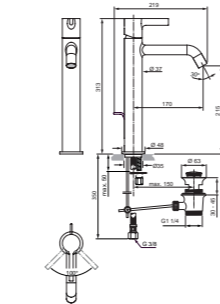

MODELL	CHROM	SILVER STORM	BRUSHED GOLD	MAGNETIC GREY
mit Metall-Ablaufgarnitur ohne Ablaufgarnitur	BC781AA BC782AA	BC781GN BC782GN	BC781A2 BC782A2	BC781A5 BC782A5
Einhebel-Waschtischarmatur mit verlängertem Sockel 5 l/min	Caché Strahlregler EasyFix®