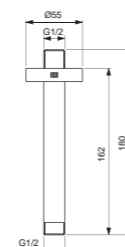

IDEALRAIN ATELIER BRAUSE ACCESSOIRES

WANDANSCHLUSS 400 MM

MODELL	CHROM	SILVER STORM	BRUSHED GOLD	MAGNETIC GREY
400 mm	B9445AA	B9445GN	B9445A2	B9445A5

- Wandanschluss für Regenbrausen
- Ausladung 400 mm
- Wandrosette aus Metall

DECKENANSCHLUSS 150 MM

MODELL	CHROM	SILVER STORM	BRUSHED GOLD	MAGNETIC GREY
150 mm	B9446AA	B9446GN	B9446A2	B9446A5

- Deckenanschluss für Regenbrausen
- Vertikale Ausladung 150 mm
- Wandrosette aus Metall

BRAUSESCHLAUCH

MODELL	CHROM	SILVER STORM	BRUSHED GOLD	MAGNETIC GREY
Länge 1750 mm	A4109AA	A4109GN	A4109A2	A4109A5
Länge 1600 mm	A3330AA	A3330GN	A3330A2	A3330A5

- Brauseschlauch Ideaflex

BRAUSEHALTER

MODELL	CHROM	SILVER STORM	BRUSHED GOLD	MAGNETIC GREY
Eckig	BC770AA	BC770GN	BC770A2	BC770A5

- Metall-Brausehalter
- Eckige Form

BRAUSEHALTER

MODELL	CHROM	SILVER STORM	BRUSHED GOLD	MAGNETIC GREY
Runde Form	BC806AA	BC806GN	BC806A2	BC806A5

- Metall-Brausehalter
- Runde Form mit Wandrosette

WANDANSCHLUSSBOGEN MIT BRAUSEHALTER

MODELL	CHROM	SILVER STORM	BRUSHED GOLD	MAGNETIC GREY
Eckige Form	BC771AA	BC771GN	BC771A2	BC771A5

- Metall-Wandanschlussbogen mit Brausehalter
- Eckige Form mit Wandrosette
- Wand- und Brauseschlauchanschluss G 1/2
- Mit Rückflussverhinderer (eigensicher)

IDEALRAIN ATELIER BRAUSE ACCESSOIRES

WANDANSCHLUSSBOGEN MIT BRAUSEHALTER

MODELL	CHROM	SILVER STORM	BRUSHED GOLD	MAGNETIC GREY
Runde Form	BC807AA	BC807GN	BC807A2	BC807A3

WANDANSCHLUSSBOGEN

MODELL	CHROM	SILVER STORM	BRUSHED GOLD	MAGNETIC GREY
Eckige Form	BC772AA	BC772GN	BC772A2	BC772A5

- Metall-Wandanschlussbogen
- Eckige Form mit Soft-Edge Kanten und Wandrosette
- Wand- und Brauseschlauchanschluss G 1/2
- Mit Rückflussverhinderer (eigensicher)

WANDANSCHLUSSBOGEN