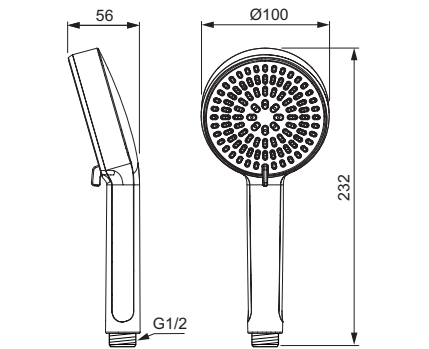

HANDBRAUSE

MODELL	SKU
2-Funktions Handbrause	BD580XG

- 100 mm 2-Funktions Handbrause aus Kunststoff, rund, 8 l/min
- Strahlarten: Massage und sanfter Regen
- Anti-Kalk-Funktion