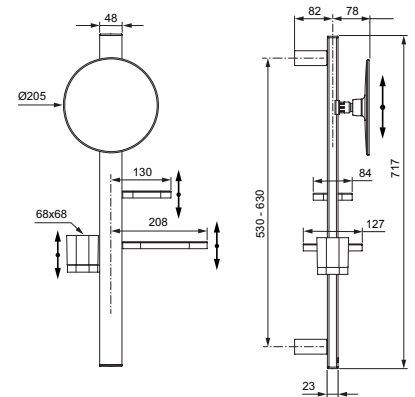

SKU

BD589XG