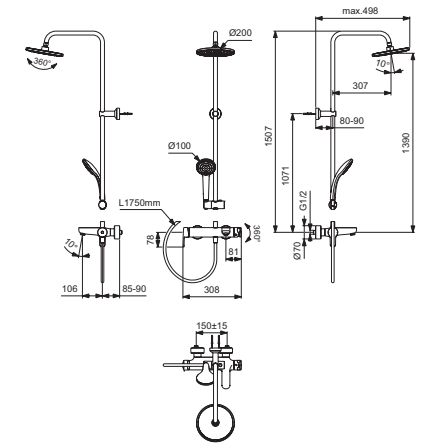

SKU

BC749XG

DUSCHSYSTEM ZUR KOMBINATION MIT AUFPUTZ-ARMATUR

MODELL

Duschsystem Ceraflow 25+

- zur Kombination mit Aufputzarmaturen oder Wandanschlussbogen
- Verbindungsschlauch 800 mm
- Umschaltung Hand-/Regenbrause mittels 2-Wege-Ventil
- 260 mm 2-Funktions Regenbrause aus Kunststoff, rund, 12 l/min
- 100 mm 2-Funktions Handbrause aus Kunststoff, rund, 8 l/min
- höhenverstellbarer Brauseschieber
- Idealflex Brauseschlauch 175 cm