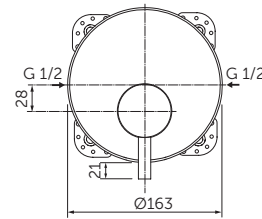

STANDVENTIL

MODELL	SKU
Ausladung 126 mm	F2842XG

- puristischer Rohrauslauf
- Mengenregulierung am vorderen Ende des Rohrauslaufs
- komfortable Auslaufhöhe von 83 mm

BRAUSEARMATUR UNTERPUTZ BAUSATZ 2

MODELL	SKU
mit einem Brauseabgang	A7388XG

- Bausatz 2 für Fertigmontage
- Click-Keramikartusche 47 mm
- Heißwasser-Temperaturbegrenzer
- Wandrossette mit Durchmesser 163 mm
- notwendiges Zubehör: UP Bausatz 1 EasyBox A1000NU

BADEARMATUR UNTERPUTZ BAUSATZ 2

MODELL	SKU
mit automatischem Umsteller Wanne / Brause	A7389XG

- Bausatz 2 für Fertigmontage
- mit 2 Abgängen
- Click-Keramikartusche 47 mm
- Heißwasser-Temperaturbegrenzer
- Wandrossette mit Durchmesser 163 mm
- notwendiges Zubehör: UP Bausatz 1 EasyBox A1000NU

WASCHTISCHARMATUR GRANDE

MODELL	SKU
ohne Ablaufgarnitur	BC554XG
mit Push-Open Ablaufventil, geschlitzt	BD131XG

- EasyFix® Schnellbefestigung
- Luftsprudler mit Metallring 5 l/min
- FirmaFlow® 28 mm Keramikartusche
- Heißwasser-Temperaturbegrenzer
- flexible Anschlussschläuche G3/8
- komfortable Auslaufhöhe von 120 mm

WASCHTISCHARMATUR GRANDE

MODELL	SKU
mit Metall-Ablaufgarnitur	BC699XG

- EasyFix® Schnellbefestigung
- Luftsprudler mit Metallring 5 l/min
- FirmaFlow® 28 mm Keramikartusche
- Heißwasser-Temperaturbegrenzer
- flexible Anschlussschläuche G3/8
- komfortable Auslaufhöhe von 120 mm

WASCHTISCHARMATUR MIT SEITLICHER BETÄTIGUNG

MODELL	SKU
ohne Ablaufgarnitur	BC555XG

- EasyFix® Schnellbefestigung
- Luftsprudler mit Metallring 5 l/min
- FirmaFlow® 28 mm Keramikartusche
- Heißwasser-Temperaturbegrenzer
- flexible Anschlussschläuche G3/8
- komfortable Auslaufhöhe von 159 mm

WASCHTISCHARMATUR MIT SEITLICHER BETÄTIGUNG

MODELL	SKU
mit Metall-Ablaufgarnitur	BC703XG