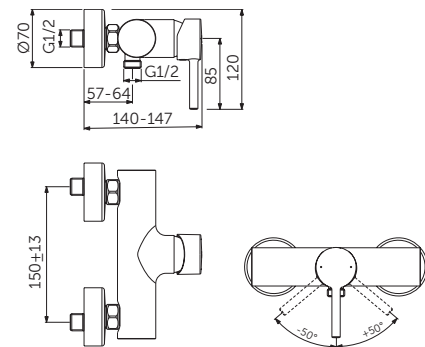

WASCHTISCHARMATUR

MODELL	SKU
ohne Ablaufgarnitur	BC268XG
mit Push-Open Ablaufventil, geschlitz	BC822XG

- EasyFix® Schnellbefestigung
- innenliegender Luftsprudler 5 l/min
- FirmaFlow® 28 mm Keramikkartusche
- Heißwasser-Temperaturbegrenzer
- flexible Anschlusschläuche G3/8
- komfortable Auslaufhöhe von 76 mm
- BC822XG: Verwendung nur in Kombination mit Waschtischen mit Überlauf

WAND-WASCHTISCHARMATUR UNTERPUTZ BAUSATZ 2

MODELL	SKU
mir Rohrauslauf 190 mm	A6938XG

- Bausatz 2 für Fertigmontage
- innenliegender Luftsprudler 5 l/min
- Rosetten aus Metall, Durchmesser 65 mm
- notwendiges Zubehör: UP Bausatz 1 (A1313NU)

WASCHTISCHARMATUR

MODELL	SKU
mit Metall-Ablaufgarnitur	BC193XG

- EasyFix® Schnellbefestigung
- innenliegender Luftsprudler 5 l/min
- FirmaFlow® 28 mm Keramikkartusche
- Heißwasser-Temperaturbegrenzer
- flexible Anschlusschläuche G3/8
- komfortable Auslaufhöhe von 76 mm

BIDETARMATUR

MODELL	SKU
mit Metall-Ablaufgarnitur	BC197XG

- EasyFix® Schnellbefestigung
- Luftsprudler 5 l/min mit Kugelgelenk
- FirmaFlow® 28 mm Keramikkartusche
- Heißwasser-Temperaturbegrenzer
- flexible Anschlusschläuche G3/8

WASCHTISCHARMATUR MIT VERLÄNGERTEM SOCKEL

MODELL	SKU
ohne Ablaufgarnitur	BC269XG
mit Push-Open Ablaufventil, geschlitz	BD137XG

- solide Schaftbefestigung
- innenliegender Luftsprudler 5 l/min
- FirmaFlow® 28 mm Keramikkartusche
- Heißwasser-Temperaturbegrenzer
- flexible Anschlusschläuche G3/8
- komfortable Auslaufhöhe 250 mm
- BD137XG: Verwendung nur in Kombination mit Waschtischen oder Aufsatzbecken mit Überlauf

BRAUSEARMATUR AUFPUTZ

MODELL	SKU
mit Anschluss Brauseschlauch mittig	BC200XG