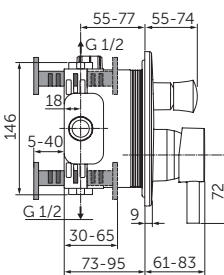

STANDVENTIL

MODELL	SKU
Ausladung 126 mm	F2842XG

- puristischer Rohrauslauf
- Mengenregulierung am vorderen Ende des Rohrauslaufs
- komfortable Auslaufhöhe von 83 mm

BRAUSEARMATUR UNTERPUTZ BAUSATZ 2

MODELL	SKU
mit einem Brauseabgang	A7388XG

- Bausatz 2 für Fertigmontage
- Click-Keramikartusche 47 mm
- Heißwasser-Temperaturbegrenzer
- Wandrossette mit Durchmesser 163 mm
- notwendiges Zubehör: UP Bausatz 1 EasyBox A1000NU

BADEARMATUR UNTERPUTZ BAUSATZ 2

MODELL	SKU
mit automatischem Umsteller Wanne / Brause	A7389XG

- Bausatz 2 für Fertigmontage
- mit 2 Abgängen
- Click-Keramikartusche 47 mm
- Heißwasser-Temperaturbegrenzer
- Wandrossette mit Durchmesser 163 mm
- notwendiges Zubehör: UP Bausatz 1 EasyBox A1000NU

WASCHTISCHARMATUR GRANDE

MODELL	SKU
ohne Ablaufgarnitur	BC554XG
mit Push-Open Ablaufventil, geschlitzt	BD131XG

- EasyFix® Schnellbefestigung
- Luftsprudler mit Metallring 5 l/min
- FirmaFlow® 28 mm Keramikartusche
- Heißwasser-Temperaturbegrenzer
- flexible Anschlussschläuche G3/8
- komfortable Auslaufhöhe von 120 mm

WASCHTISCHARMATUR GRANDE

MODELL	SKU
mit Metall-Ablaufgarnitur	BC699XG

- EasyFix® Schnellbefestigung
- Luftsprudler mit Metallring 5 l/min
- FirmaFlow® 28 mm Keramikartusche
- Heißwasser-Temperaturbegrenzer
- flexible Anschlussschläuche G3/8
- komfortable Auslaufhöhe von 120 mm

WASCHTISCHARMATUR MIT SEITLICHER BETÄTIGUNG

MODELL	SKU
ohne Ablaufgarnitur	BC555XG

- EasyFix® Schnellbefestigung
- Luftsprudler mit Metallring 5 l/min
- FirmaFlow® 28 mm Keramikartusche
- Heißwasser-Temperaturbegrenzer
- flexible Anschlussschläuche G3/8
- komfortable Auslaufhöhe von 159 mm

WASCHTISCHARMATUR MIT SEITLICHER BETÄTIGUNG

MODELL	SKU
mit Metall-Ablaufgarnitur	BC703XG