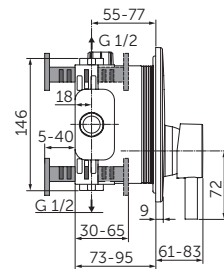

STANDVENTIL

MODELL	SKU
Ausladung 126 mm	F2842XG

- puristischer Rohrauslauf
- Mengenregulierung am vorderen Ende des Rohrauslaufs
- komfortable Auslaufhöhe von 83 mm

BRAUSEARMATUR UNTERPUTZ BAUSATZ 2

MODELL	SKU
mit einem Brauseabgang	A7388XG

- Bausatz 2 für Fertigmontage
- Click-Keramikartusche 47 mm
- Heißwasser-Temperaturbegrenzer
- Wandrossette mit Durchmesser 163 mm
- notwendiges Zubehör: UP Bausatz 1 EasyBox A1000NU

BADEARMATUR UNTERPUTZ BAUSATZ 2

MODELL	SKU
mit automatischem Umsteller Wanne / Brause	A7389XG

- Bausatz 2 für Fertigmontage
- mit 2 Abgängen
- Click-Keramikartusche 47 mm
- Heißwasser-Temperaturbegrenzer
- Wandrossette mit Durchmesser 163 mm
- notwendiges Zubehör: UP Bausatz 1 EasyBox A1000NU

WASCHTISCHARMATUR GRANDE

MODELL	SKU
ohne Ablaufgarnitur	BC554XG
mit Push-Open Ablaufventil, geschlitzt	BD131XG

- EasyFix® Schnellbefestigung
- Luftsprudler mit Metallring 5 l/min
- FirmaFlow® 28 mm Keramikartusche
- Heißwasser-Temperaturbegrenzer
- flexible Anschlussschläuche G3/8
- komfortable Auslaufhöhe von 120 mm

WASCHTISCHARMATUR GRANDE

MODELL	SKU
mit Metall-Ablaufgarnitur	BC699XG

- EasyFix® Schnellbefestigung
- Luftsprudler mit Metallring 5 l/min
- FirmaFlow® 28 mm Keramikartusche
- Heißwasser-Temperaturbegrenzer
- flexible Anschlussschläuche G3/8
- komfortable Auslaufhöhe von 120 mm

WASCHTISCHARMATUR MIT SEITLICHER BETÄTIGUNG

MODELL	SKU
ohne Ablaufgarnitur	BC555XG

- EasyFix® Schnellbefestigung
- Luftsprudler mit Metallring 5 l/min
- FirmaFlow® 28 mm Keramikartusche
- Heißwasser-Temperaturbegrenzer
- flexible Anschlussschläuche G3/8
- komfortable Auslaufhöhe von 159 mm

WASCHTISCHARMATUR MIT SEITLICHER BETÄTIGUNG

MODELL	SKU
mit Metall-Ablaufgarnitur	BC703XG