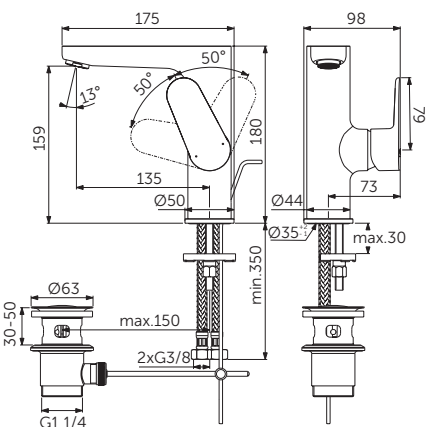

STANDVENTIL

MODELL	SKU
Ausladung 126 mm	F2842XG

- puristischer Rohrauslauf
- Mengenregulierung am vorderen Ende des Rohrauslaufs
- komfortable Auslaufhöhe von 83 mm

BRAUSEARMATUR UNTERPUTZ BAUSATZ 2

MODELL	SKU
mit einem Brauseabgang	A7388XG

- Bausatz 2 für Fertigmontage
- Click-Keramikartusche 47 mm
- Heißwasser-Temperaturbegrenzer
- Wandrossette mit Durchmesser 163 mm
- notwendiges Zubehör: UP Bausatz 1 EasyBox A1000NU

BADEARMATUR UNTERPUTZ BAUSATZ 2

MODELL	SKU
mit automatischem Umsteller Wanne / Brause	A7389XG

- Bausatz 2 für Fertigmontage
- mit 2 Abgängen
- Click-Keramikartusche 47 mm
- Heißwasser-Temperaturbegrenzer
- Wandrossette mit Durchmesser 163 mm
- notwendiges Zubehör: UP Bausatz 1 EasyBox A1000NU

WASCHTISCHARMATUR GRANDE

MODELL	SKU
ohne Ablaufgarnitur	BC554XG
mit Push-Open Ablaufventil, geschlitzt	BD131XG

- EasyFix® Schnellbefestigung
- Luftsprudler mit Metallring 5 l/min
- FirmaFlow® 28 mm Keramikartusche
- Heißwasser-Temperaturbegrenzer
- flexible Anschlussschläuche G3/8
- komfortable Auslaufhöhe von 120 mm

WASCHTISCHARMATUR GRANDE

MODELL	SKU
mit Metall-Ablaufgarnitur	BC699XG

- EasyFix® Schnellbefestigung
- Luftsprudler mit Metallring 5 l/min
- FirmaFlow® 28 mm Keramikartusche
- Heißwasser-Temperaturbegrenzer
- flexible Anschlussschläuche G3/8
- komfortable Auslaufhöhe von 120 mm

WASCHTISCHARMATUR MIT SEITLICHER BETÄTIGUNG

MODELL	SKU
ohne Ablaufgarnitur	BC555XG

- EasyFix® Schnellbefestigung
- Luftsprudler mit Metallring 5 l/min
- FirmaFlow® 28 mm Keramikartusche
- Heißwasser-Temperaturbegrenzer
- flexible Anschlussschläuche G3/8
- komfortable Auslaufhöhe von 159 mm

WASCHTISCHARMATUR MIT SEITLICHER BETÄTIGUNG

MODELL	SKU
mit Metall-Ablaufgarnitur	BC703XG