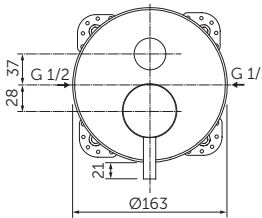

STANDVENTIL

MODELL	SKU
Ausladung 126 mm	F2842XG

- puristischer Rohrauslauf
- Mengenregulierung am vorderen Ende des Rohrauslaufs
- komfortable Auslaufhöhe von 83 mm

BRAUSEARMATUR UNTERPUTZ BAUSATZ 2

MODELL	SKU
mit einem Brauseabgang	A7388XG

- Bausatz 2 für Fertigmontage
- Click-Keramikartusche 47 mm
- Heißwasser-Temperaturbegrenzer
- Wandrossette mit Durchmesser 163 mm
- notwendiges Zubehör: UP Bausatz 1 EasyBox A1000NU

BADEARMATUR UNTERPUTZ BAUSATZ 2

MODELL	SKU
mit automatischem Umsteller Wanne / Brause	A7389XG

- Bausatz 2 für Fertigmontage
- mit 2 Abgängen
- Click-Keramikartusche 47 mm
- Heißwasser-Temperaturbegrenzer
- Wandrossette mit Durchmesser 163 mm
- notwendiges Zubehör: UP Bausatz 1 EasyBox A1000NU

WASCHTISCHARMATUR GRANDE

MODELL	SKU
ohne Ablaufgarnitur	BC554XG
mit Push-Open Ablaufventil, geschlitzt	BD131XG

- EasyFix® Schnellbefestigung
- Luftsprudler mit Metallring 5 l/min
- FirmaFlow® 28 mm Keramikartusche
- Heißwasser-Temperaturbegrenzer
- flexible Anschlussschläuche G3/8
- komfortable Auslaufhöhe von 120 mm

WASCHTISCHARMATUR GRANDE

MODELL	SKU
mit Metall-Ablaufgarnitur	BC699XG

- EasyFix® Schnellbefestigung
- Luftsprudler mit Metallring 5 l/min
- FirmaFlow® 28 mm Keramikartusche
- Heißwasser-Temperaturbegrenzer
- flexible Anschlussschläuche G3/8
- komfortable Auslaufhöhe von 120 mm

WASCHTISCHARMATUR MIT SEITLICHER BETÄTIGUNG

MODELL	SKU
ohne Ablaufgarnitur	BC555XG

- EasyFix® Schnellbefestigung
- Luftsprudler mit Metallring 5 l/min
- FirmaFlow® 28 mm Keramikartusche
- Heißwasser-Temperaturbegrenzer
- flexible Anschlussschläuche G3/8
- komfortable Auslaufhöhe von 159 mm

WASCHTISCHARMATUR MIT SEITLICHER BETÄTIGUNG

MODELL	SKU
mit Metall-Ablaufgarnitur	BC703XG