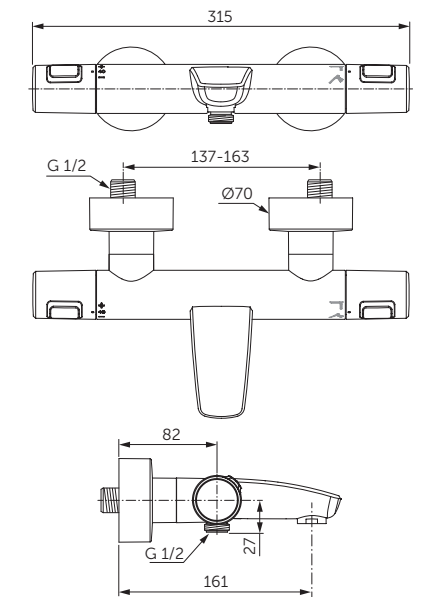

BRAUETHERMOSTAT AUFPUTZ

MODELL	SKU
Brauethermostat Aufputz	A7587XG

- FirmaFlow® Therm-Thermostatkartusche
- Rückflussverhinderer
- S-Anschlüsse mit verdeckten Überwurfmuttern
- schlanker Armaturenkörper
- ergonomische Pin-Griffe aus Metall
- Cool Body
- Temperaturstopp bei 40° C und Eco-Spartaste

BRAUETHERMOSTAT AUFPUTZ

MODELL	SKU
Brauethermostat Aufputz	A7201XG

- FirmaFlow® Therm-Thermostatkartusche
- Rückflussverhinderer
- S-Anschlüsse mit verdeckten Überwurfmuttern
- schlanker Armaturenkörper
- Cool Body
- Temperaturstopp bei 40° C und Eco-Spartaste

BADEETHERMOSTAT AUFPUTZ

MODELL	SKU
Badethermostat Aufputz	A7588XG

- FirmaFlow® Therm-Thermostatkartusche
- Rückflussverhinderer
- S-Anschlüsse mit verdeckten Überwurfmuttern
- schlanker Armaturenkörper
- Umschaltung Wanne-/Brause mit 2-Wege-Ventil
- ergonomische Pin-Griffe aus Metall
- Cool Body
- Temperaturstopp bei 40° C und Eco-Spartaste

BADEETHERMOSTAT AUFPUTZ

MODELL	SKU
Badethermostat Aufputz	A7544XG

- FirmaFlow® Therm-Thermostatkartusche
- Rückflussverhinderer
- Umschaltung Brause / Wanne mittels 2-Wege-Ventil
- S-Anschlüsse mit verdeckten Überwurfmuttern
- schlanker Armaturenkörper
- Cool Body
- Temperaturstopp bei 40° C und Eco-Spartaste

DUSCHSYSTEM MIT BRAUETHERMOSTAT

MODELL	SKU
Duschesystem mit Brauethermostat	A7589XG

- Brauethermostat mit FirmaFlow® Therm-Thermostatkartusche
- S-Anschlüsse mit verdeckten Überwurfmuttern
- schlanker Armaturenkörper
- Cool Body
- Temperaturstopp bei 40° C und Eco-Spartaste
- ergonomische Pin-Griffe aus Metall
- 300 mm Metall-Regenbrause, rund, 12 l/min
- Metall-Stabhandbrause 8 l/min
- höhenverstellbarer Brauseschieber
- Idealflex Brauseschlauch 175 cm