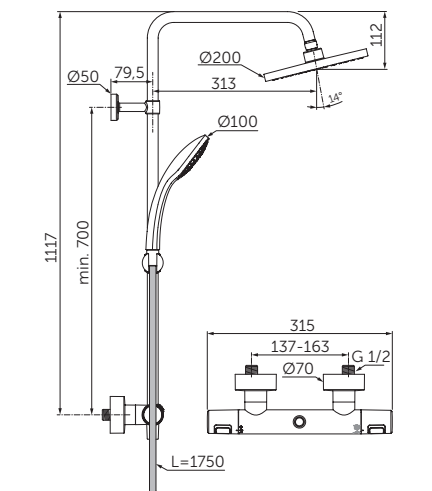

BRAUETHERMOSTAT AUFPUTZ

MODELL	SKU
Brauethermostat Aufputz	A7587XG

- FirmaFlow® Therm-Thermostatkartusche
- Rückflussverhinderer
- S-Anschlüsse mit verdeckten Überwurfmuttern
- schlanker Armaturenkörper
- ergonomische Pin-Griffe aus Metall
- Cool Body
- Temperaturstopp bei 40° C und Eco-Spartaste

BRAUETHERMOSTAT AUFPUTZ

MODELL	SKU
Brauethermostat Aufputz	A7201XG

- FirmaFlow® Therm-Thermostatkartusche
- Rückflussverhinderer
- S-Anschlüsse mit verdeckten Überwurfmuttern
- schlanker Armaturenkörper
- Cool Body
- Temperaturstopp bei 40° C und Eco-Spartaste

BADEETHERMOSTAT AUFPUTZ

MODELL	SKU
Badethermostat Aufputz	A7588XG

- FirmaFlow® Therm-Thermostatkartusche
- Rückflussverhinderer
- S-Anschlüsse mit verdeckten Überwurfmuttern
- schlanker Armaturenkörper
- Umschaltung Wanne-/Brause mit 2-Wege-Ventil
- ergonomische Pin-Griffe aus Metall
- Cool Body
- Temperaturstopp bei 40° C und Eco-Spartaste

BADEETHERMOSTAT AUFPUTZ

MODELL	SKU
Badethermostat Aufputz	A7544XG

- FirmaFlow® Therm-Thermostatkartusche
- Rückflussverhinderer
- Umschaltung Brause / Wanne mittels 2-Wege-Ventil
- S-Anschlüsse mit verdeckten Überwurfmuttern
- schlanker Armaturenkörper
- Cool Body
- Temperaturstopp bei 40° C und Eco-Spartaste

DUSCHSYSTEM MIT BRAUETHERMOSTAT

MODELL	SKU
Duschesystem mit Brauethermostat	A7589XG

- Brauethermostat mit FirmaFlow® Therm-Thermostatkartusche
- S-Anschlüsse mit verdeckten Überwurfmuttern
- schlanker Armaturenkörper
- Cool Body
- Temperaturstopp bei 40° C und Eco-Spartaste
- ergonomische Pin-Griffe aus Metall
- 300 mm Metall-Regenbrause, rund, 12 l/min
- Metall-Stabhandbrause 8 l/min
- höhenverstellbarer Brauseschieber
- Idealflex Brauseschlauch 175 cm