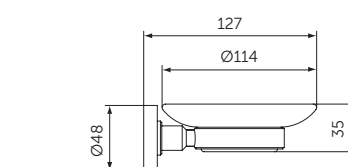

A9115XG

SEIFENSCHALE MIT WANDHALTER

MODELL

Seifenschale aus satiniertem Glas

- Seifenschale herausnehmbar
- für Wandmontage
- inklusive Befestigungssatz

SKU

A9122XG

SEIFENSCHALE MIT WANDHALTER