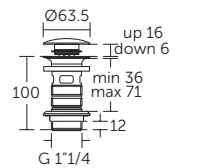

SKU

E1482XG