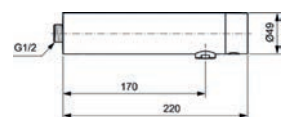

STANDVENTIL

MODELL	SKU
ohne Ablaufgarnitur	BD284XG

- Oberteil mit keramischen Dichtscheiben
- Ausladung 82 mm
- Strahlregler 5 l/min
- Metall-Griffhebel
- Anschluss G1/2 von unten

EINLOCH-BADEARMATUR

MODELL	SKU
Einloch-Montage, mit automatischem Umsteller Wanne/Brause	BD257XG

- 38 mm FirmaFlow Click-Kartusche mit keramischen Dichtscheiben und Heißwassertemperaturbegrenzer
- automatische Umschaltung von Brause auf Wanne
- Ausladung 153 mm
- Körper Messing verchromt (UBA konform)
- Metall-Griffhebel
- Auslauf 360° schwenkbar
- EasyFix-Befestigung
- Flexschläuche G3/8

CERAPLAN iX

HYBRID-WASCHTISCHARMATUR

MODELL	SKU
Batteriebetrieb, ohne Ablaufgarnitur	BD282XG

1. Funktion 1:
2. Sensorarmatur 6 Volt, Batteriebetrieb
   - nur Kaltwasser
   - Sensorkonfiguration mittels Gesten
3. Funktion 2:
4. Einhebel-Armatur mit 38 mm Firma-flow Kartusche
   - Kalt-/Warmwasser
   - Strahlregler 5 l/min
   - Flexschläuche G3/8*
   - ohne Ablaufgarnitur

HYBRID-WASCHTISCHARMATUR

MODELL	SKU
Batteriebetrieb, mit Push-Open-Ventil	BD283XG

1. Funktion 1:
2. Sensorarmatur 6 Volt, Batteriebetrieb
   - nur Kaltwasser
   - Sensorkonfiguration mittels Gesten
3. Funktion 2:
4. Einhebel-Armatur mit 38 mm Firma-flow Kartusche
   - Kalt-/Warmwasser
   - Strahlregler 5 l/min
   - Flexschläuche G3/8*
   - mit Push-Open-Ventil

SENSORARMATUR

MODELL	SKU
mit Mischung, Netzbetrieb (230 V)	A7558XG
mit Mischung, Batteriebetrieb (6 V)	A7559XG