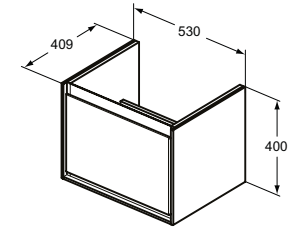

MODELL	SKU
Waschtisch-Unterschrank 530 mm	R0472NE
• Schubladen mit Softclosing-Mechanismus • passend zu Waschtisch E0298V3