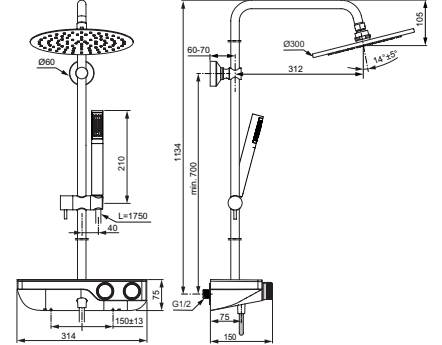

- Metall-Ausführung
- Rückflussverhinderer
- Wandanschluss G1/2
- Anschlussgewinde G1/2

DUSCHSYSTEM MIT BRAUSETHERMOSTAT UND ABLAGE

MODELL	SKU
Duschsystem mit Brausethermostat und Ablage	A7631XG

- Brausethermostat mit direkter Wandanbindung
- integrierte Ablage aus schwarzem Sicherheitsglas
- Thermostatkartusche mit Wachsdehnstoffelement
- Cool Body
- Temperaturstopp bei 40 °C und Eco-Spartaste
- höhenverstellbare Wandhalterung für einfache Montage
- 300 mm Metall-Regenbrause rund, 12 l/min
- Metall-Stabhandbrause, 8 l/min
- höhenverstellbarer Brauseschieber
- Idealflex Brauseschlauch 175 cm