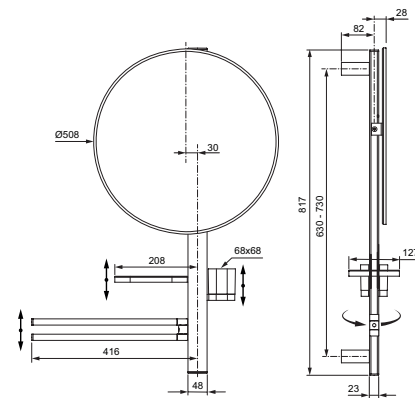

- Beauty Bar L, bestehend aus Aluminium-Wandstange 817 mm mit höhenverstellbarer Wandhalterung
- Ø 508 mm Kosmetikspiegel ohne Vergrößerung, Höhe fix
- doppelter Handtuchhalter 90° schwenkbar, Ausladung 416 mm
- Ablage mit Halterung, Einsatz herausnehmbar
- Becher mit Halterung, herausnehmbar

SKU

BD587XG

BEAUTY BAR M

MODELL

Beauty Bar M Accessoires-Kombination

- Beauty Bar M, bestehend aus Aluminium-Wandstange 717 mm mit höhenverstellbarer Wandhalterung
- Ø 328 mm Kosmetikspiegel ohne Vergrößerung, Höhe fix
- doppelter Handtuchhalter 90° schwenkbar, Ausladung 416 mm
- Ablage mit Halterung, Einsatz herausnehmbar
- Becher mit Halterung, herausnehmbar