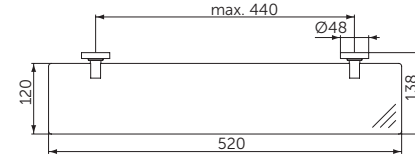

MODELL	SKU
Glasablage	A9124XG
• 520 mm • Ablage aus satiniertem Glas • für Wandmontage • inklusive Befestigungssatz