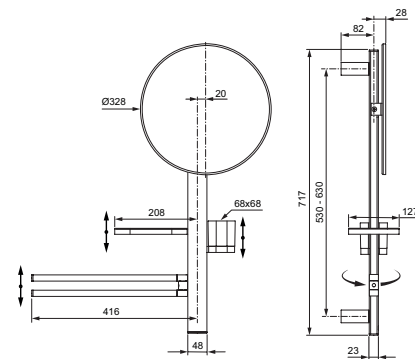

- Beauty Bar L, bestehend aus Aluminium-Wandstange 817 mm mit höhenverstellbarer Wandhalterung
- Ø 508 mm Kosmetikspiegel ohne Vergrößerung, Höhe fix
- doppelter Handtuchhalter 90° schwenkbar, Ausladung 416 mm
- Ablage mit Halterung, Einsatz herausnehmbar
- Becher mit Halterung, herausnehmbar

SKU

BD587XG

BEAUTY BAR M

MODELL

Beauty Bar M Accessoires-Kombination

- Beauty Bar M, bestehend aus Aluminium-Wandstange 717 mm mit höhenverstellbarer Wandhalterung
- Ø 328 mm Kosmetikspiegel ohne Vergrößerung, Höhe fix
- doppelter Handtuchhalter 90° schwenkbar, Ausladung 416 mm
- Ablage mit Halterung, Einsatz herausnehmbar
- Becher mit Halterung, herausnehmbar

SKU

BD588XG

BEAUTY BAR M

MODELL

Beauty Bar S Accessoires-Kombination

- Beauty Bar S, bestehend aus Aluminium-Wandstange 717 mm mit höhenverstellbarer Wandhalterung
- Ø 205 mm Kosmetikspiegel mit 3-fach Vergrößerung und Kugelgelenk, höhenverstellbar
- 2 Ablagen mit Halterung, Einsatz herausnehmbar
- Becher mit Halterung, herausnehmbar
- Ablagen und Becher lassen sich links und rechts individuell in unterschiedlichen Höhen montieren.