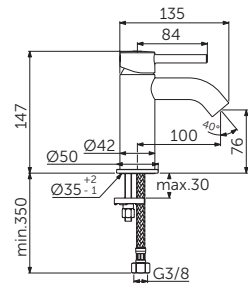

WASCHTISCHARMATUR

MODELL	SKU
ohne Ablaufgarnitur	BC268XG
mit Push-Open Ablaufventil, geschlitz	BC822XG

- EasyFix® Schnellbefestigung
- innenliegender Luftsprudler 5 l/min
- FirmaFlow® 28 mm Keramikkartusche
- Heißwasser-Temperaturbegrenzer
- flexible Anschlusschläuche G3/8
- komfortable Auslaufhöhe von 76 mm
- BC822XG: Verwendung nur in Kombination mit Waschtischen mit Überlauf

WAND-WASCHTISCHARMATUR UNTERPUTZ BAUSATZ 2

MODELL	SKU
mir Rohrauslauf 190 mm	A6938XG

- Bausatz 2 für Fertigmontage
- innenliegender Luftsprudler 5 l/min
- Rosetten aus Metall, Durchmesser 65 mm
- notwendiges Zubehör: UP Bausatz 1 (A1313NU)

WASCHTISCHARMATUR

MODELL	SKU
mit Metall-Ablaufgarnitur	BC193XG

- EasyFix® Schnellbefestigung
- innenliegender Luftsprudler 5 l/min
- FirmaFlow® 28 mm Keramikkartusche
- Heißwasser-Temperaturbegrenzer
- flexible Anschlusschläuche G3/8
- komfortable Auslaufhöhe von 76 mm

BIDETARMATUR

MODELL	SKU
mit Metall-Ablaufgarnitur	BC197XG

- EasyFix® Schnellbefestigung
- Luftsprudler 5 l/min mit Kugelgelenk
- FirmaFlow® 28 mm Keramikkartusche
- Heißwasser-Temperaturbegrenzer
- flexible Anschlusschläuche G3/8

WASCHTISCHARMATUR MIT VERLÄNGERTEM SOCKEL

MODELL	SKU
ohne Ablaufgarnitur	BC269XG
mit Push-Open Ablaufventil, geschlitz	BD137XG

- solide Schaftbefestigung
- innenliegender Luftsprudler 5 l/min
- FirmaFlow® 28 mm Keramikkartusche
- Heißwasser-Temperaturbegrenzer
- flexible Anschlusschläuche G3/8
- komfortable Auslaufhöhe 250 mm
- BD137XG: Verwendung nur in Kombination mit Waschtischen oder Aufsatzbecken mit Überlauf

BRAUSEARMATUR AUFPUTZ

MODELL	SKU
mit Anschluss Brauseschlauch mittig	BC200XG