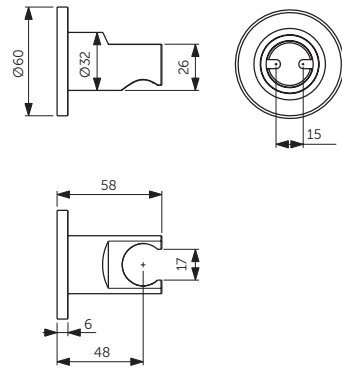

WANDANSCHLUSS

MODELL	SKU
400 mm	B9445XG

- Ausladung 400 mm
- für Regenbrausen
- Wandrosette aus Metall
- Anschlussgewinde G1/2

DECKENANSCHLUSS

MODELL	SKU
150 mm	B9446XG

- Länge 150 mm
- für Regenbrausen
- Deckenrosette aus Metall
- Anschlussgewinde G1/2

HANDBRAUSEHALTER

MODELL	SKU
Handbrausehalter, rund	BC806XG

- Metallausführung mit Kunststoffeinsatz
- für Brauschläuche mit konischer Anschlussform

WANDANSCHLUSSBOGEN MIT HANDBRAUSEHALTER

MODELL	SKU
Wandanschlussbogen mit Handbrausehalter, rund	BC807XG

- Metallausführung mit Kunststoffeinsatz
- für Brauschläuche mit konischer Anschlussform
- Rückflussverhinderer
- Wandanschluss G1/2
- Anschlussgewinde G1/2

WANDANSCHLUSSBOGEN

MODELL	SKU
Wandanschlussbogen, rund	BC808XG

- Metall-Ausführung
- Rückflussverhinderer
- Wandanschluss G1/2
- Anschlussgewinde G1/2

DUSCHSYSTEM MIT BRAUSETHERMOSTAT UND ABLAGE

MODELL	SKU
Duschsystem mit Brausethermostat und Ablage	A7631XG

- Brausethermostat mit direkter Wandanbindung
- integrierte Ablage aus schwarzem Sicherheitsglas
- Thermostatkartusche mit Wachsdehnstoffelement
- Cool Body
- Temperaturstopp bei 40 °C und Eco-Spartaste
- höhenverstellbare Wandhalterung für einfache Montage
- 300 mm Metall-Regenbrause rund, 12 l/min
- Metall-Stabhandbrause, 8 l/min
- höhenverstellbarer Brauseschieber
- Idealflex Brauseschlauch 175 cm

BRAUSETHERMOSTAT MIT ABLAGE

MODELL	SKU
Brausethermostat mit Ablage	A7329XG

- Brausethermostat mit direkter Wandanbindung
- integrierte Ablage aus schwarzem Sicherheitsglas
- Thermostatkartusche mit Wachsdehnstoffelement
- Cool Body
- Temperaturstopp bei 40 °C und Eco-Spartaste