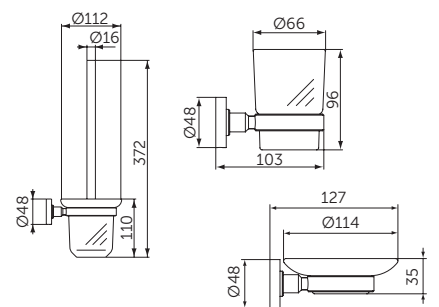

MODELL	SKU
Accessoires Paket 2	A9245XG
bestehend aus: • WC-Bürstengarnitur A9119XG • Seifenschale mit Wandhalter A9120XG • Zahnputzbecher mit Wandhalter A9122XG