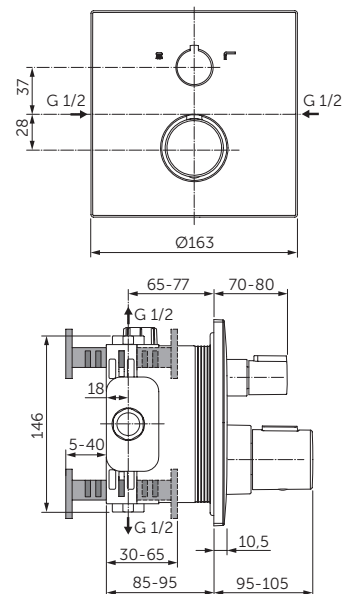

SKU

A7523XG

Temperaturstopp bei 40°C

Heißwassertemperaturbegrenzung

Wasser- und energiesparend

Metalgriff

Temperaturstopp bei 40°C

Heißwassertemperaturbegrenzung

Wasser- und energiesparend

Metalgriff