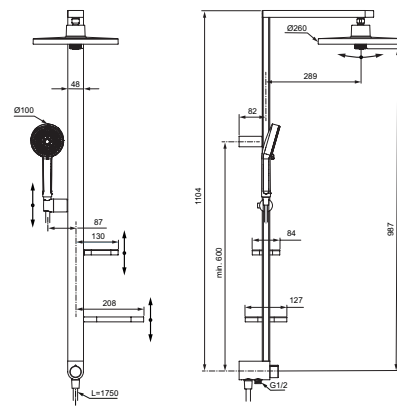

DUSCHSYSTEM MIT BRAUSETHERMOSTAT

MODELL	SKU
Duschsystem mit Brausethermostat Aufputz	BD583XG

- Brausethermostat mit äußerem Aluminiumkörper
- FirmaFlow® Therm-Thermostatkartusche mit Heißwassertemperaturbegrenzung
- Cool Body
- Aluminium-Brausestange, mit 2 höhenverstellbaren Ablagen
- 260 mm 2-Funktions Regenbrause aus Kunststoff, rund, 12 l/min
- 100 mm 2-Funktions Handbrause aus Kunststoff, rund, 8 l/min
- höhenverstellbare Wandhalterung für einfache Montage
- höhenverstellbarer Brauseschieber
- Idealflex Brauseschlauch 175 cm
- verdeckte S-Anschlüsse

BRAUSEKOMBINATION

MODELL	SKU
Brausekombination	BD586XG

- profilierte Aluminium-Brausestange 600 mm
- 2 höhenverstellbare Ablagen
- 100 mm 2-Funktions Handbrause aus Kunststoff, rund, 8 l/min
- höhenverstellbare Wandhalterung für einfache Montage
- höhenverstellbarer Brauseschieber
- Idealflex Brauseschlauch 175 cm

DUSCHSYSTEM MIT EINHEBEL-BRAUSEARMATUR

MODELL	SKU
Duschsystem mit Einhebel-Brausearmatur Aufputz	BD584XG

- Einhebel-Brausearmatur mit äußerem Aluminiumkörper
- 38 mm FirmaFlow® Keramikkartusche mit Heißwassertemperaturbegrenzung
- Aluminium-Brausestange, mit 2 höhenverstellbaren Ablagen
- 260 mm 2-Funktions Regenbrause aus Kunststoff, rund, 12 l/min
- 100 mm 2-Funktions Handbrause aus Kunststoff, rund, 8 l/min
- höhenverstellbare Wandhalterung für einfache Montage
- höhenverstellbarer Brauseschieber
- Idealflex Brauseschlauch 175 cm
- verdeckte S-Anschlüsse

BRAUSETHERMOSTAT AUFPUTZ

MODELL	SKU
Brausethermostat Aufputz	BD582XG