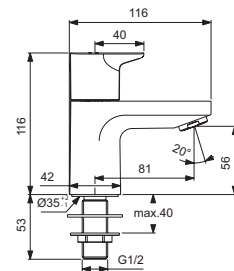

STANDVENTIL

MODELL	SKU
ohne Ablaufgarnitur	BD284XG

- Oberteil mit keramischen Dichtscheiben
- Ausladung 82 mm
- Strahlregler 5 l/min
- Metall-Griffhebel
- Anschluss G1/2 von unten

EINLOCH-BADEARMATUR

MODELL	SKU
Einloch-Montage, mit automatischem Umsteller Wanne/Brause	BD257XG