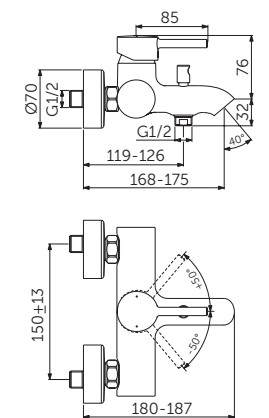

WASCHTISCHARMATUR

MODELL	SKU
ohne Ablaufgarnitur	BC268XG
mit Push-Open Ablaufventil, geschlitz	BC822XG

- EasyFix® Schnellbefestigung
- innenliegender Luftsprudler 5 l/min
- FirmaFlow® 28 mm Keramikkartusche
- Heißwasser-Temperaturbegrenzer
- flexible Anschlusschläuche G3/8
- komfortable Auslaufhöhe von 76 mm
- BC822XG: Verwendung nur in Kombination mit Waschtischen mit Überlauf

WAND-WASCHTISCHARMATUR UNTERPUTZ BAUSATZ 2

MODELL	SKU
mir Rohrauslauf 190 mm	A6938XG

- Bausatz 2 für Fertigmontage
- innenliegender Luftsprudler 5 l/min
- Rosetten aus Metall, Durchmesser 65 mm
- notwendiges Zubehör: UP Bausatz 1 (A1313NU)

WASCHTISCHARMATUR

MODELL	SKU
mit Metall-Ablaufgarnitur	BC193XG

- EasyFix® Schnellbefestigung
- innenliegender Luftsprudler 5 l/min
- FirmaFlow® 28 mm Keramikkartusche
- Heißwasser-Temperaturbegrenzer
- flexible Anschlusschläuche G3/8
- komfortable Auslaufhöhe von 76 mm

BIDETARMATUR

MODELL	SKU
mit Metall-Ablaufgarnitur	BC197XG

- EasyFix® Schnellbefestigung
- Luftsprudler 5 l/min mit Kugelgelenk
- FirmaFlow® 28 mm Keramikkartusche
- Heißwasser-Temperaturbegrenzer
- flexible Anschlusschläuche G3/8

WASCHTISCHARMATUR MIT VERLÄNGERTEM SOCKEL

MODELL	SKU
ohne Ablaufgarnitur	BC269XG
mit Push-Open Ablaufventil, geschlitz	BD137XG

- solide Schaftbefestigung
- innenliegender Luftsprudler 5 l/min
- FirmaFlow® 28 mm Keramikkartusche
- Heißwasser-Temperaturbegrenzer
- flexible Anschlusschläuche G3/8
- komfortable Auslaufhöhe 250 mm
- BD137XG: Verwendung nur in Kombination mit Waschtischen oder Aufsatzbecken mit Überlauf

BRAUSEARMATUR AUFPUTZ

MODELL	SKU
mit Anschluss Brauseschlauch mittig	BC200XG