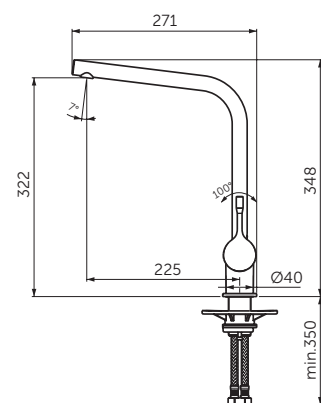

CERALOOK KÜCHENARMATUR

MODELL

Küchenarmatur, Ausladung 225 mm

SKU

BC174XG

- hoher schwenkbarer Auslauf
- Auslaufhöhe 322 mm
- FirmaFlow® 38 mm Keramikkartusche
- Heißwassertemperaturbegrenzer
- Bedienungshebel aus Metall
- solide Schaftebefestigung
- flexible Anschlusschläuche G3/8

CERAFINE O KÜCHENARMATUR

MODELL

Küchenarmatur, Ausladung 205 mm

SKU

BC501XG

- hoher schwenkbarer Auslauf
- Auslaufhöhe 179 mm
- FirmaFlow® 38 mm Keramikkartusche
- Heißwassertemperaturbegrenzer
- Bedienungshebel aus Metall
- solide Schaftebefestigung
- flexible Anschlusschläuche G3/8