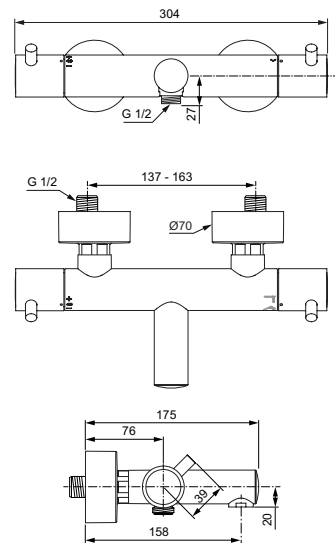

BADEETHERMOSTAT AUFPUTZ

MODELL	SKU
Badethermostat Aufputz	A7588XG

- FirmaFlow® Therm-Thermostatkartusche
- Rückflussverhinderer
- S-Anschlüsse mit verdeckten Überwurfmuttern
- schlanker Armaturenkörper
- Umschaltung Wanne-/Brause mit 2-Wege-Ventil
- ergonomische Pin-Griffe aus Metall
- Cool Body
- Temperaturstopp bei 40° C und Eco-Spartaste

BADEETHERMOSTAT AUFPUTZ

MODELL	SKU
Badethermostat Aufputz	A7544XG

- FirmaFlow® Therm-Thermostatkartusche
- Rückflussverhinderer
- Umschaltung Brause / Wanne mittels 2-Wege-Ventil
- S-Anschlüsse mit verdeckten Überwurfmuttern
- schlanker Armaturenkörper
- Cool Body
- Temperaturstopp bei 40° C und Eco-Spartaste