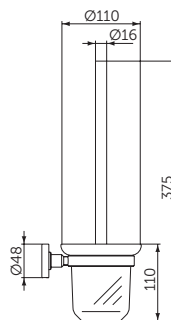

MODELL	SKU
WC-Bürstengarnitur mit satiniertem Glas	A9105XG
• Glaseinsatz herausnehmbar • Bürstenkopf in schwarz • für Wandmontage • inklusive Befestigungssatz