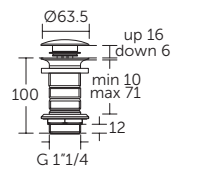

SKU

E1483XG