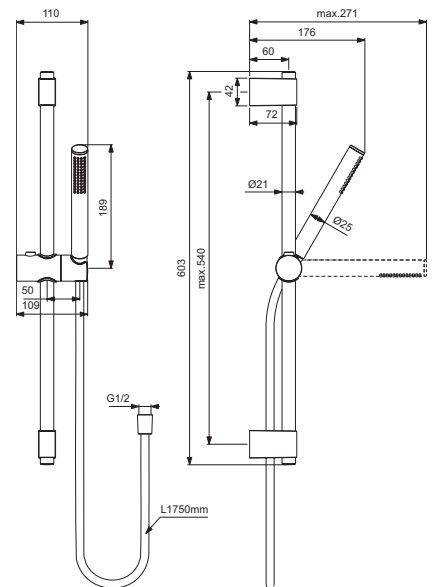

BRAUSEKOMBINATION

MODELL	SKU
Brausekombination 600 mm	A7616XG

- Brausestange 600 mm
- schwenkbarer Brauseschieber aus Metall
- Metall-Stabhandbrause 8 l/min
- verstellbare Wandhalterungen für einfache Montage
- Idealflex Brauseschlauch 175 cm