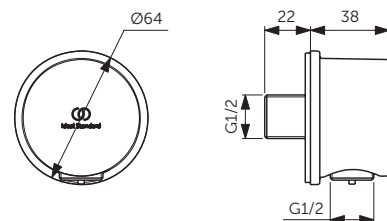

- Metall-Ausführung
- Rückflussverhinderer
- Wandanschluss G1/2
- Anschlussgewinde G1/2

DUSCHSYSTEM MIT BRAUSETHERMOSTAT UND ABLAGE

MODELL	SKU
Duschsystem mit Brausethermostat und Ablage	A7631XG

- Brausethermostat mit direkter Wandanbindung
- integrierte Ablage aus schwarzem Sicherheitsglas
- Thermostatkartusche mit Wachsdehnstoffelement
- Cool Body
- Temperaturstopp bei 40 °C und Eco-Spartaste
- höhenverstellbare Wandhalterung für einfache Montage
- 300 mm Metall-Regenbrause rund, 12 l/min
- Metall-Stabhandbrause, 8 l/min
- höhenverstellbarer Brauseschieber
- Idealflex Brauseschlauch 175 cm