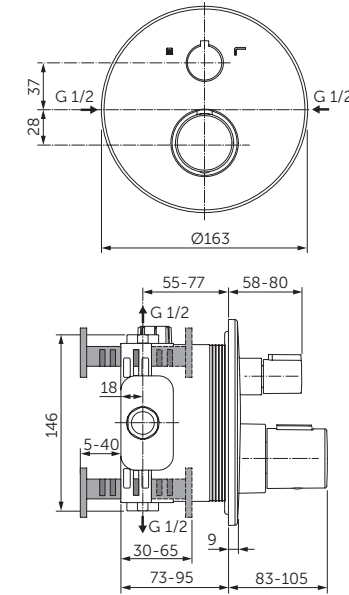

SKU

A5814XG