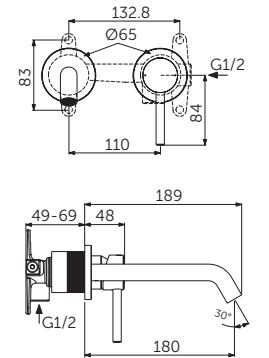

WASCHTISCHARMATUR

MODELL	SKU
ohne Ablaufgarnitur	BC268XG
mit Push-Open Ablaufventil, geschlitz	BC822XG

- EasyFix® Schnellbefestigung
- innenliegender Luftsprudler 5 l/min
- FirmaFlow® 28 mm Keramikkartusche
- Heißwasser-Temperaturbegrenzer
- flexible Anschlusschläuche G3/8
- komfortable Auslaufhöhe von 76 mm
- BC822XG: Verwendung nur in Kombination mit Waschtischen mit Überlauf

WAND-WASCHTISCHARMATUR UNTERPUTZ BAUSATZ 2

MODELL	SKU
mir Rohrauslauf 190 mm	A6938XG

- Bausatz 2 für Fertigmontage
- innenliegender Luftsprudler 5 l/min
- Rosetten aus Metall, Durchmesser 65 mm
- notwendiges Zubehör: UP Bausatz 1 (A1313NU)

WASCHTISCHARMATUR

MODELL	SKU
mit Metall-Ablaufgarnitur	BC193XG

- EasyFix® Schnellbefestigung
- innenliegender Luftsprudler 5 l/min
- FirmaFlow® 28 mm Keramikkartusche
- Heißwasser-Temperaturbegrenzer
- flexible Anschlusschläuche G3/8
- komfortable Auslaufhöhe von 76 mm

BIDETARMATUR

MODELL	SKU
mit Metall-Ablaufgarnitur	BC197XG

- EasyFix® Schnellbefestigung
- Luftsprudler 5 l/min mit Kugelgelenk
- FirmaFlow® 28 mm Keramikkartusche
- Heißwasser-Temperaturbegrenzer
- flexible Anschlusschläuche G3/8

WASCHTISCHARMATUR MIT VERLÄNGERTEM SOCKEL

MODELL	SKU
ohne Ablaufgarnitur	BC269XG
mit Push-Open Ablaufventil, geschlitz	BD137XG

- solide Schaftbefestigung
- innenliegender Luftsprudler 5 l/min
- FirmaFlow® 28 mm Keramikkartusche
- Heißwasser-Temperaturbegrenzer
- flexible Anschlusschläuche G3/8
- komfortable Auslaufhöhe 250 mm
- BD137XG: Verwendung nur in Kombination mit Waschtischen oder Aufsatzbecken mit Überlauf

BRAUSEARMATUR AUFPUTZ

MODELL	SKU
mit Anschluss Brauseschlauch mittig	BC200XG