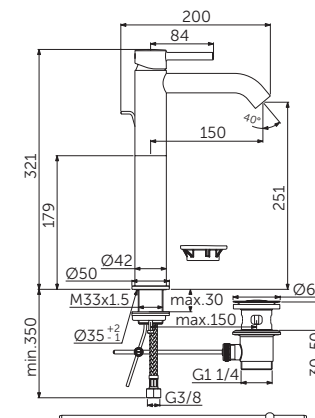

WASCHTISCHARMATUR

MODELL	SKU
ohne Ablaufgarnitur	BC268XG
mit Push-Open Ablaufventil, geschlitz	BC822XG

- EasyFix® Schnellbefestigung
- innenliegender Luftsprudler 5 l/min
- FirmaFlow® 28 mm Keramikkartusche
- Heißwasser-Temperaturbegrenzer
- flexible Anschlusschläuche G3/8
- komfortable Auslaufhöhe von 76 mm
- BC822XG: Verwendung nur in Kombination mit Waschtischen mit Überlauf

WAND-WASCHTISCHARMATUR UNTERPUTZ BAUSATZ 2

MODELL	SKU
mir Rohrauslauf 190 mm	A6938XG

- Bausatz 2 für Fertigmontage
- innenliegender Luftsprudler 5 l/min
- Rosetten aus Metall, Durchmesser 65 mm
- notwendiges Zubehör: UP Bausatz 1 (A1313NU)

WASCHTISCHARMATUR

MODELL	SKU
mit Metall-Ablaufgarnitur	BC193XG

- EasyFix® Schnellbefestigung
- innenliegender Luftsprudler 5 l/min
- FirmaFlow® 28 mm Keramikkartusche
- Heißwasser-Temperaturbegrenzer
- flexible Anschlusschläuche G3/8
- komfortable Auslaufhöhe von 76 mm

BIDETARMATUR

MODELL	SKU
mit Metall-Ablaufgarnitur	BC197XG

- EasyFix® Schnellbefestigung
- Luftsprudler 5 l/min mit Kugelgelenk
- FirmaFlow® 28 mm Keramikkartusche
- Heißwasser-Temperaturbegrenzer
- flexible Anschlusschläuche G3/8

WASCHTISCHARMATUR MIT VERLÄNGERTEM SOCKEL

MODELL	SKU
ohne Ablaufgarnitur	BC269XG
mit Push-Open Ablaufventil, geschlitz	BD137XG

- solide Schaftbefestigung
- innenliegender Luftsprudler 5 l/min
- FirmaFlow® 28 mm Keramikkartusche
- Heißwasser-Temperaturbegrenzer
- flexible Anschlusschläuche G3/8
- komfortable Auslaufhöhe 250 mm
- BD137XG: Verwendung nur in Kombination mit Waschtischen oder Aufsatzbecken mit Überlauf

BRAUSEARMATUR AUFPUTZ

MODELL	SKU
mit Anschluss Brauseschlauch mittig	BC200XG