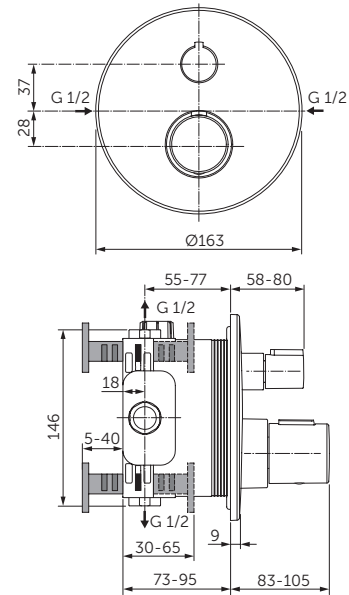

SKU

A5813XG