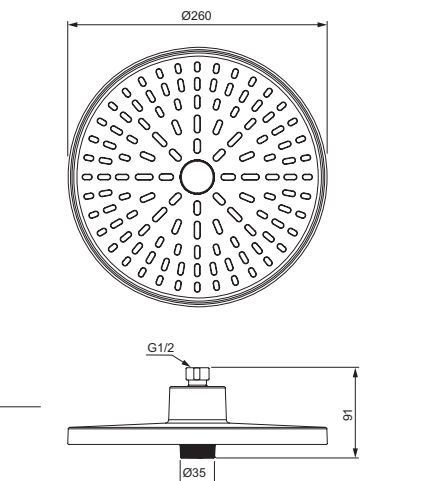

REGENBRAUSE

MODELL	SKU
2-Funktions Regenbrause	BD581XG

- 260 mm 2-Funktions Regenbrause aus Kunststoff, rund, 12 l/min
- Umstellung mittels Drehknopf in der Strahlplatte
- Strahlarten: Regen und sanfter Regen
- Anti-Kalk-Funktion