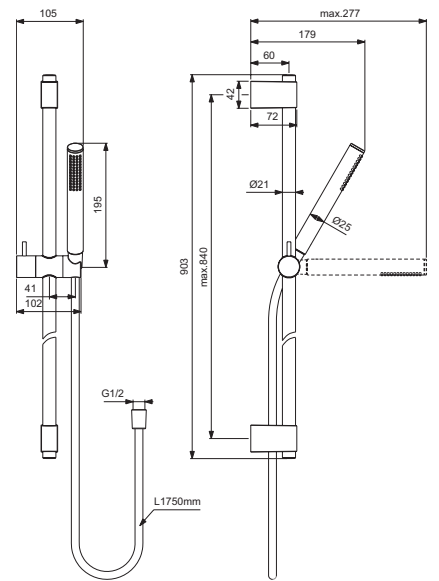

BRAUSEKOMBINATION

MODELL	SKU
Brausekombination 900 mm	A7617XG

- Brausestange 900 mm
- schwenkbarer Brauseschieber aus Metall
- Metall-Stabhandbrause 8 l/min
- verstellbare Wandhalterungen für einfache Montage
- Idealflex Brauseschlauch 175 cm