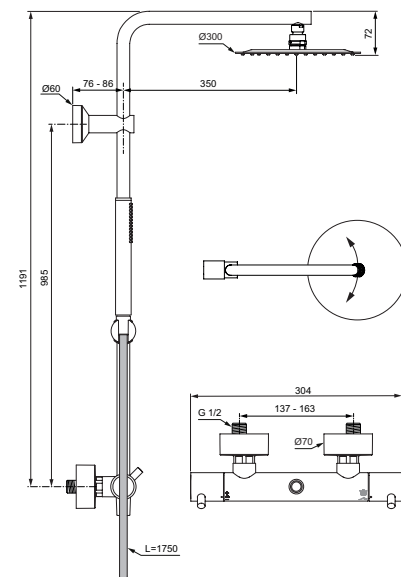

DUSCHSYSTEM MIT BRAUETHERMOSTAT

MODELL	SKU
Duschesystem mit Brauethermostat	A7589XG

- Brauethermostat mit FirmaFlow® Therm-Thermostatkartusche
- S-Anschlüsse mit verdeckten Überwurfmuttern
- schlanker Armaturenkörper
- Cool Body
- Temperaturstopp bei 40° C und Eco-Spartaste
- ergonomische Pin-Griffe aus Metall
- 300 mm Metall-Regenbrause, rund, 12 l/min
- Metall-Stabhandbrause 8 l/min
- höhenverstellbarer Brauseschieber
- Idealflex Brauseschlauch 175 cm