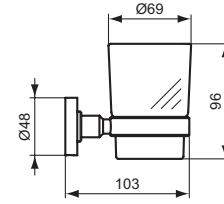

MODELL	SKU
Zahnputzbecher aus schwarzem Glas	A7928XG
• Zahnputzbecher aus satiniertem Glas • für Wandmontage • inklusive Befestigungssatz