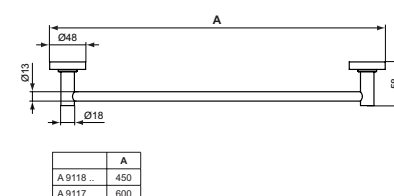

IOM ACCESSOIRES

HANDTUCHHALTER

MODELL

Handtuchhalter 450 mm
Handtuchhalter 600 mm

- für Wandmontage
- inklusive Befestigungssatz

SKU

A9118XG
A9117XG

HANDTUCHSTANGE