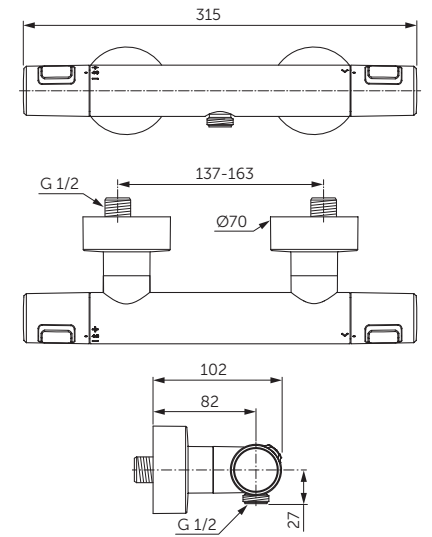

BRAUETHERMOSTAT AUFPUTZ

MODELL	SKU
Brauethermostat Aufputz	A7201XG

- FirmaFlow® Therm-Thermostatkartusche
- Rückflussverhinderer
- S-Anschlüsse mit verdeckten Überwurfmuttern
- schlanker Armaturenkörper
- Cool Body
- Temperaturstopp bei 40° C und Eco-Spartaste