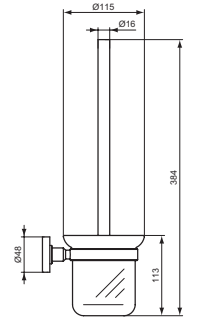

MODELL	SKU
WC-Bürstengarnitur mit schwarzem Glas	A7927XG
• Glaseinsatz herausnehmbar • Bürstenkopf in schwarz • für Wandmontage • inklusive Befestigungssatz