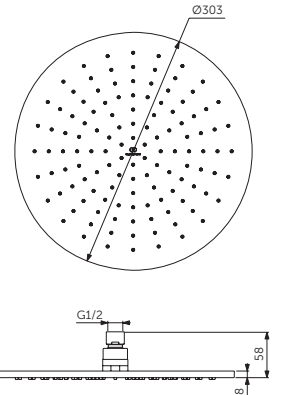

BRAUSESCHLAUCH

MODELL	SKU
1250 mm	BE125XG
1750 mm	BE175XG

- Anschlussgewinde G1/2
- verdrehsicher
- bis zu 50 kg belastbar
- getestet bis 5 bar konstantem Durchflussdruck

REGENBRAUSE "CUBE"

MODELL	SKU
200 x 200 mm	B0024XG