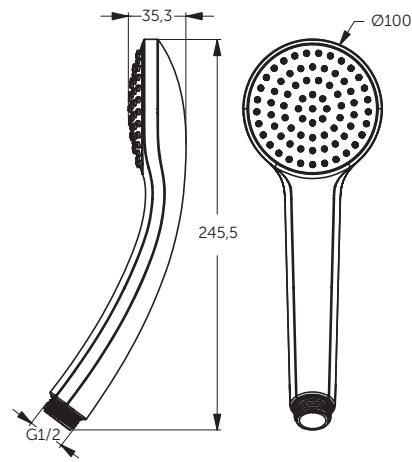

HANDBRAUSE

MODELL	SKU
Handbrause 100 mm	B9402XG

- 1 Strahlart: Sanfter Regen
- Anti-Kalk-Funktion
- aerosolarm
- Durchfluss 8 l/min
- Anschlussgewinde G1/2

REGENBRAUSE

MODELL	SKU
200 mm	BD140XG

- Kunststoff-Gehäuse
- 12 l/min Durchflussbegrenzung
- Anti-Kalk-Funktion
- Anschlussgewinde G1/2 mit schwenkbarem Kugelgelenk
- verwendbar mit Wandanschluss B9445XG oder Deckenanschluss B9446XG

STABHANDBRAUSE

MODELL	SKU
Stabhandbrause	BC774XG

- 1 Strahlart: Regen
- Anti-Kalk-Funktion
- Gehäuse aus Metall
- Anschlussgewinde G1/2

REGENBRAUSE

MODELL	SKU
300 mm	A5803XG

- Metall-Gehäuse
- 12 l/min Durchflussbegrenzung
- Anti-Kalk-Funktion
- Anschlussgewinde G1/2 mit schwenkbarem Kugelgelenk
- verwendbar mit Wandanschluss B9445XG oder Deckenanschluss B9446XG

BRAUSESCHLAUCH

MODELL	SKU
1250 mm	BE125XG
1750 mm	BE175XG

- Anschlussgewinde G1/2
- verdrehsicher
- bis zu 50 kg belastbar
- getestet bis 5 bar konstantem Durchflussdruck

REGENBRAUSE "CUBE"

MODELL	SKU
200 x 200 mm	B0024XG

- Metall-Gehäuse
- 12 l/min Durchflussbegrenzung
- Anti-Kalk-Funktion
- Anschlussgewinde G1/2 mit schwenkbarem Kugelgelenk
- verwendbar mit Wandanschluss B9445XG oder Deckenanschluss B9446XG