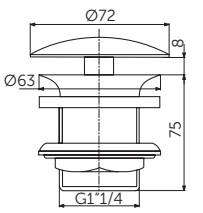

SKU

J3291XG