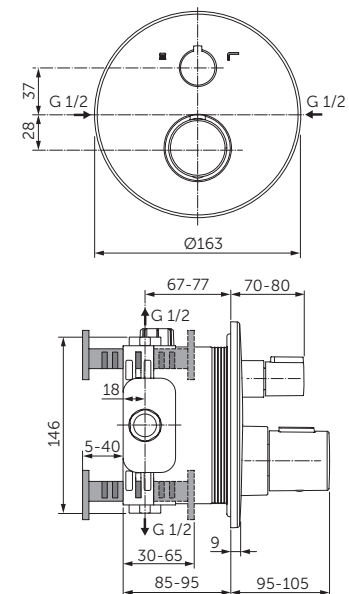

SKU

A5815XG