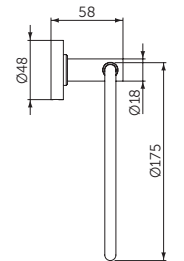

MODELL	SKU
Handtuchring	A9130XG
• schwenkbar • für Wandmontage • inklusive Befestigungssatz