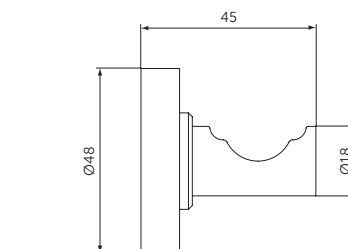

SKU

A9115XG