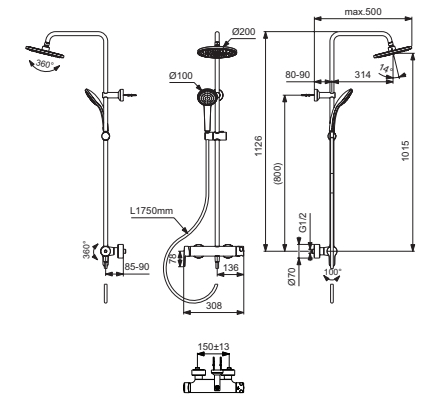

SKU

BC750XG