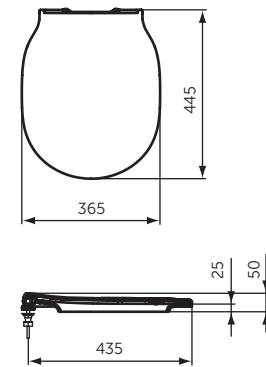

SKU

E0368V3