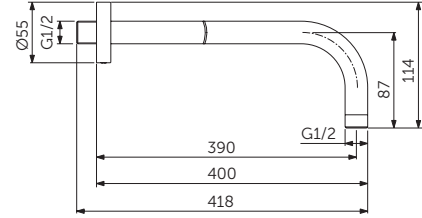

MODELL	SKU
400 mm	B9445XG

- Ausladung 400 mm
- für Regenbrausen
- Wandrosette aus Metall
- Anschlussgewinde G1/2

DECKENANSCHLUSS

MODELL	SKU
150 mm	B9446XG

- Länge 150 mm
- für Regenbrausen
- Deckenrosette aus Metall
- Anschlussgewinde G1/2