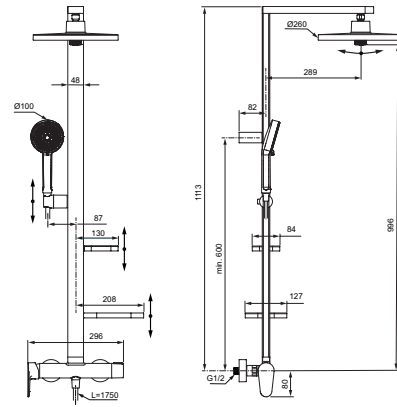

DUSCHSYSTEM MIT BRAUSETHERMOSTAT

MODELL	SKU
Duschsystem mit Brausethermostat Aufputz	BD583XG

- Brausethermostat mit äußerem Aluminiumkörper
- FirmaFlow® Therm-Thermostatkartusche mit Heißwassertemperaturbegrenzung
- Cool Body
- Aluminium-Brausestange, mit 2 höhenverstellbaren Ablagen
- 260 mm 2-Funktions Regenbrause aus Kunststoff, rund, 12 l/min
- 100 mm 2-Funktions Handbrause aus Kunststoff, rund, 8 l/min
- höhenverstellbare Wandhalterung für einfache Montage
- höhenverstellbarer Brauseschieber
- Idealflex Brauseschlauch 175 cm
- verdeckte S-Anschlüsse

BRAUSEKOMBINATION

MODELL	SKU
Brausekombination	BD586XG

- profilierte Aluminium-Brausestange 600 mm
- 2 höhenverstellbare Ablagen
- 100 mm 2-Funktions Handbrause aus Kunststoff, rund, 8 l/min
- höhenverstellbare Wandhalterung für einfache Montage
- höhenverstellbarer Brauseschieber
- Idealflex Brauseschlauch 175 cm

DUSCHSYSTEM MIT EINHEBEL-BRAUSEARMATUR

MODELL	SKU
Duschsystem mit Einhebel-Brausearmatur Aufputz	BD584XG

- Einhebel-Brausearmatur mit äußerem Aluminiumkörper
- 38 mm FirmaFlow® Keramikkartusche mit Heißwassertemperaturbegrenzung
- Aluminium-Brausestange, mit 2 höhenverstellbaren Ablagen
- 260 mm 2-Funktions Regenbrause aus Kunststoff, rund, 12 l/min
- 100 mm 2-Funktions Handbrause aus Kunststoff, rund, 8 l/min
- höhenverstellbare Wandhalterung für einfache Montage
- höhenverstellbarer Brauseschieber
- Idealflex Brauseschlauch 175 cm
- verdeckte S-Anschlüsse

BRAUSETHERMOSTAT AUFPUTZ

MODELL	SKU
Brausethermostat Aufputz	BD582XG