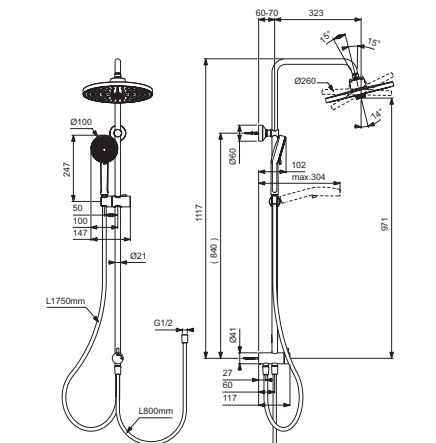

SKU

BD747XG