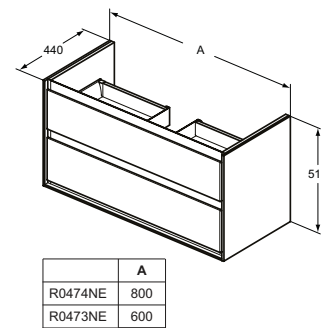

MODELL	SKU
Möbelwaschtisch-Unterschrank 800 mm	R0474NE
Möbelwaschtisch-Unterschrank 600 mm	R0473NE
• Schubladen mit Softclosing-Mechanismus • passend zu Möbelwaschtisch E0289V3 bzw. E0279V3