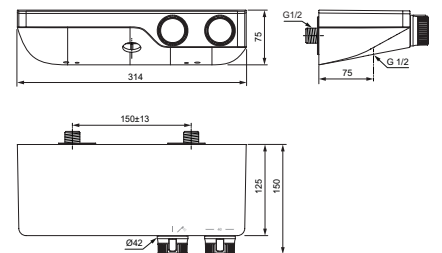

BRAUSETHERMOSTAT MIT ABLAGE

MODELL	SKU
Brausethermostat mit Ablage	A7329XG

- Brausethermostat mit direkter Wandanbindung
- integrierte Ablage aus schwarzem Sicherheitsglas
- Thermostatkartusche mit Wachsdehnstoffelement
- Cool Body
- Temperaturstopp bei 40 °C und Eco-Spartaste