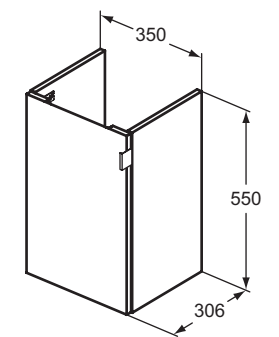

MODELL	SKU
Handwaschbecken-Unterschrank 400 mm	K8717ZT
• Türanschlag links • mit Metallgriff Schwarz lackiert • Tür mit Softclosing • 1 Glaseinlegeboden • passend zu Handwaschbecken E0307V3