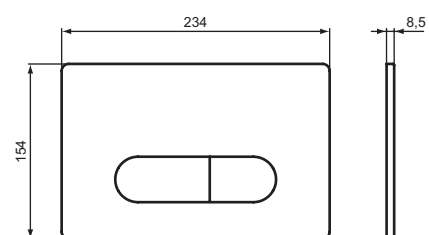

SKU

R0115A6