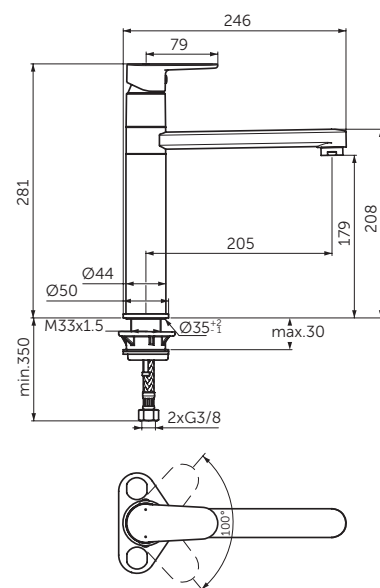

CERAFINE O KÜCHENARMATUR

MODELL

Küchenarmatur, Ausladung 205 mm

SKU

BC501XG

- hoher schwenkbarer Auslauf
- Auslaufhöhe 179 mm
- FirmaFlow® 38 mm Keramikkartusche
- Heißwassertemperaturbegrenzer
- Bedienungshebel aus Metall
- solide Schaftebefestigung
- flexible Anschlusschläuche G3/8