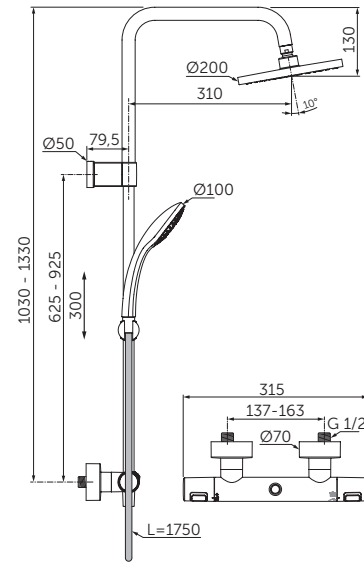

DUSCHSYSTEM "FLEX" MIT BRAUSETHERMOSTAT

MODELL	SKU
Duschsystem "Flex" mit Brausethermostat	A7546XG

- Brausestange bei Montage einmalig höhenverstellbar
- Brausethermostat mit FirmaFlow® Therm-Thermostatkartusche
- S-Anschlüsse mit verdeckten Überwurfmuttern
- schlanker Armaturenkörper
- Cool Body
- Temperaturstopp bei 40° C und Eco-Spartaste
- 200 mm Kunststoff-Regenbrause, rund, 12 l/min
- 100 mm Idealrain 1-Funktions-Handbrause 8 l/min
- höhenverstellbarer Brauseschieber
- Idealflex Brauseschlauch 175 cm

DUSCHSYSTEM MIT BRAUSETHERMOSTAT

MODELL	SKU
Duschsystem mit Brausethermostat	BC748XG

- Brausethermostat mit FirmaFlow® Therm-Thermostatkartusche
- S-Anschlüsse mit verdeckten Überwurfmuttern
- schlanker Armaturenkörper
- Cool Body
- Temperaturstopp bei 40° C und Eco-Spartaste
- höhenverstellbare Wandhalterung für einfache Montage
- 300 mm Metall-Regenbrause, rund, 12 l/min
- Metall-Stabhandbrause 8 l/min
- Metall-Wandhalter für Handbrause
- Idealflex Brauseschlauch 175 cm

DUSCHSYSTEM MIT BRAUSETHERMOSTAT

MODELL	SKU
Duschsystem T25+ mit Brausethermostat	BC748XG

- Brausethermostat mit FirmaFlow® Therm-Thermostatkartusche
- S-Anschlüsse mit verdeckten Überwurfmuttern
- schlanker Armaturenkörper
- Cool Body
- Temperaturstopp bei 40° C und Eco-Spartaste
- höhenverstellbare Wandhalterung für einfache Montage
- 260 mm 2-Funktions Regenbrause aus Kunststoff, rund, 12 l/min
- 100 mm 2-Funktions Handbrause aus Kunststoff, rund, 8 l/min
- höhenverstellbarer Brauseschieber
- Idealflex Brauseschlauch 175 cm

BRAUSEKOMBINATION

MODELL	SKU
Brausekombination 600 mm	BD142XG