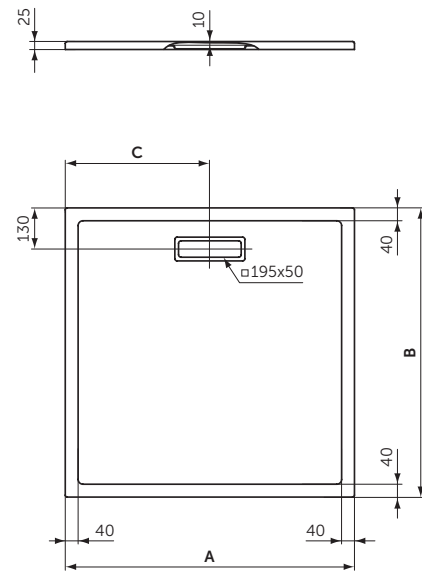

A (mm)	B (mm)	C (mm)
T4467	900	900	450
T4466	800	800	400

ABLAUFGARNITUR MIT ABDECKUNG

MODELL	SKU
Silk Black	T5447V3

MODELL	SKU
Chrome	T5447AA

RECHTECKIG

MODELL	SKU
1200 x 900mm	T4483V3
1200 x 800mm	T4469V3
1200 x 700mm	T4476V3
1000 x 800mm	T4468V3
1000 x 700mm	T4475V3
900 x 700mm	T4474V3

- schlankes und schlichtes Design schafft ein weitläufiges Raumgefühl
- Aussenhöhe 25 mm
- Leichtgewicht mit Acryl-Oberfläche
- lichtbeständig zur Vermeidung von Verfärbungen
- leicht und mühelos von einer Person installierbar
- kann in Räumen mit flachem Bodenbelag auf die Oberfläche montiert werden
- Zertifizierung und CE Kennzeichnung