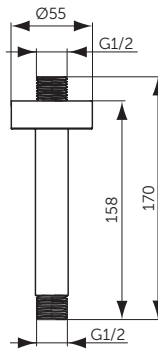

MODELL	SKU
400 mm	B9445XG

- Ausladung 400 mm
- für Regenbrausen
- Wandrosette aus Metall
- Anschlussgewinde G1/2

DECKENANSCHLUSS

MODELL	SKU
150 mm	B9446XG

- Länge 150 mm
- für Regenbrausen
- Deckenrosette aus Metall
- Anschlussgewinde G1/2