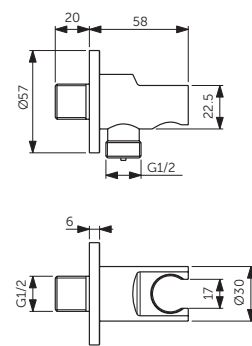

WANDANSCHLUSS

MODELL	SKU
400 mm	B9445XG

- Ausladung 400 mm
- für Regenbrausen
- Wandrosette aus Metall
- Anschlussgewinde G1/2

DECKENANSCHLUSS

MODELL	SKU
150 mm	B9446XG

- Länge 150 mm
- für Regenbrausen
- Deckenrosette aus Metall
- Anschlussgewinde G1/2

HANDBRAUSEHALTER

MODELL	SKU
Handbrausehalter, rund	BC806XG

- Metallausführung mit Kunststoffeinsatz
- für Brauschläuche mit konischer Anschlussform

WANDANSCHLUSSBOGEN MIT HANDBRAUSEHALTER

MODELL	SKU
Wandanschlussbogen mit Handbrausehalter, rund	BC807XG

- Metallausführung mit Kunststoffeinsatz
- für Brauschläuche mit konischer Anschlussform
- Rückflussverhinderer
- Wandanschluss G1/2
- Anschlussgewinde G1/2

WANDANSCHLUSSBOGEN

MODELL	SKU
Wandanschlussbogen, rund	BC808XG

- Metall-Ausführung
- Rückflussverhinderer
- Wandanschluss G1/2
- Anschlussgewinde G1/2

DUSCHSYSTEM MIT BRAUSETHERMOSTAT UND ABLAGE

MODELL	SKU
Duschsystem mit Brausethermostat und Ablage	A7631XG

- Brausethermostat mit direkter Wandanbindung
- integrierte Ablage aus schwarzem Sicherheitsglas
- Thermostatkartusche mit Wachsdehnstoffelement
- Cool Body
- Temperaturstopp bei 40 °C und Eco-Spartaste
- höhenverstellbare Wandhalterung für einfache Montage
- 300 mm Metall-Regenbrause rund, 12 l/min
- Metall-Stabhandbrause, 8 l/min
- höhenverstellbarer Brauseschieber
- Idealflex Brauseschlauch 175 cm

BRAUSETHERMOSTAT MIT ABLAGE

MODELL	SKU
Brausethermostat mit Ablage	A7329XG

- Brausethermostat mit direkter Wandanbindung
- integrierte Ablage aus schwarzem Sicherheitsglas
- Thermostatkartusche mit Wachsdehnstoffelement
- Cool Body
- Temperaturstopp bei 40 °C und Eco-Spartaste