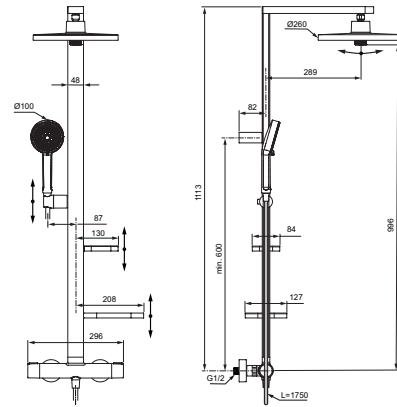

DUSCHSYSTEM MIT BRAUSETHERMOSTAT

MODELL	SKU
Duschsystem mit Brausethermostat Aufputz	BD583XG

- Brausethermostat mit äußerem Aluminiumkörper
- FirmaFlow® Therm-Thermostatkartusche mit Heißwassertemperaturbegrenzung
- Cool Body
- Aluminium-Brausestange, mit 2 höhenverstellbaren Ablagen
- 260 mm 2-Funktions Regenbrause aus Kunststoff, rund, 12 l/min
- 100 mm 2-Funktions Handbrause aus Kunststoff, rund, 8 l/min
- höhenverstellbare Wandhalterung für einfache Montage
- höhenverstellbarer Brauseschieber
- Idealflex Brauseschlauch 175 cm
- verdeckte S-Anschlüsse