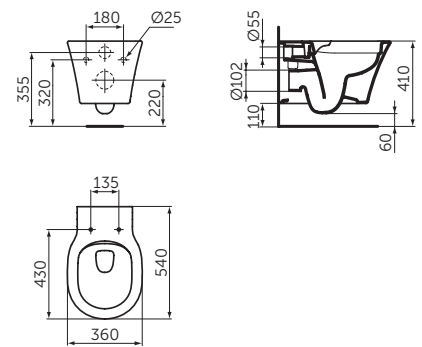

SKU

E0054V3

WAND-WC RIMLS+

MODELL

Wand-WC RimLS+

- RimLS+ spülrandlose Technologie
- unsichtbare Befestigung
- 4,5 Liter Spülvolumen
- kompatibel mit WC-Sitz Softclosing E0368V3

SKU

E2288V3