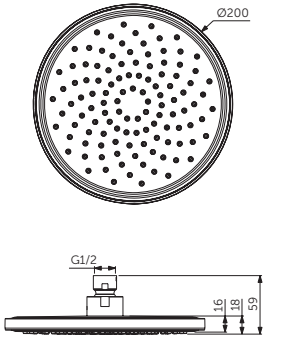

HANDBRAUSE

MODELL	SKU
Handbrause 100 mm	B9402XG

- 1 Strahlart: Sanfter Regen
- Anti-Kalk-Funktion
- aerosolarm
- Durchfluss 8 l/min
- Anschlussgewinde G1/2

REGENBRAUSE

MODELL	SKU
200 mm	BD140XG

- Kunststoff-Gehäuse
- 12 l/min Durchflussbegrenzung
- Anti-Kalk-Funktion
- Anschlussgewinde G1/2 mit schwenkbarem Kugelgelenk
- verwendbar mit Wandanschluss B9445XG oder Deckenanschluss B9446XG