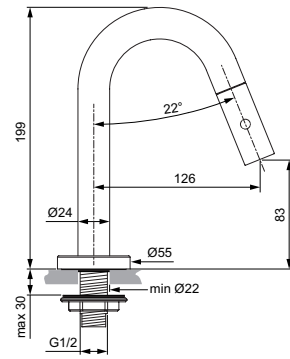

MODELL	SKU
Ausladung 126 mm	F2842XG

- puristischer Rohrauslauf
- Mengenregulierung am vorderen Ende des Rohrauslaufs
- komfortable Auslaufhöhe von 83 mm