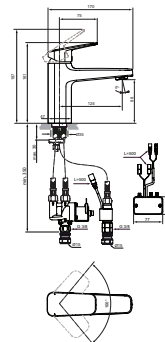

STANDVENTIL

MODELL	SKU
ohne Ablaufgarnitur	BD284XG

- Oberteil mit keramischen Dichtscheiben
- Ausladung 82 mm
- Strahlregler 5 l/min
- Metall-Griffhebel
- Anschluss G1/2 von unten

EINLOCH-BADEARMATUR

MODELL	SKU
Einloch-Montage, mit automatischem Umsteller Wanne/Brause	BD257XG

- 38 mm FirmaFlow Click-Kartusche mit keramischen Dichtscheiben und Heißwassertemperaturbegrenzer
- automatische Umschaltung von Brause auf Wanne
- Ausladung 153 mm
- Körper Messing verchromt (UBA konform)
- Metall-Griffhebel
- Auslauf 360° schwenkbar
- EasyFix-Befestigung
- Flexschläuche G3/8

CERAPLAN iX

HYBRID-WASCHTISCHARMATUR

MODELL	SKU
Batteriebetrieb, ohne Ablaufgarnitur	BD282XG

1. Funktion 1:
2. Sensorarmatur 6 Volt, Batteriebetrieb
   - nur Kaltwasser
   - Sensorkonfiguration mittels Gesten
3. Funktion 2:
4. Einhebel-Armatur mit 38 mm Firma-flow Kartusche
   - Kalt-/Warmwasser
   - Strahlregler 5 l/min
   - Flexschläuche G3/8*
   - ohne Ablaufgarnitur

HYBRID-WASCHTISCHARMATUR

MODELL	SKU
Batteriebetrieb, mit Push-Open-Ventil	BD283XG

1. Funktion 1:
2. Sensorarmatur 6 Volt, Batteriebetrieb
   - nur Kaltwasser
   - Sensorkonfiguration mittels Gesten
3. Funktion 2:
4. Einhebel-Armatur mit 38 mm Firma-flow Kartusche
   - Kalt-/Warmwasser
   - Strahlregler 5 l/min
   - Flexschläuche G3/8*
   - mit Push-Open-Ventil

SENSORARMATUR

MODELL	SKU
mit Mischung, Netzbetrieb (230 V)	A7558XG
mit Mischung, Batteriebetrieb (6 V)	A7559XG