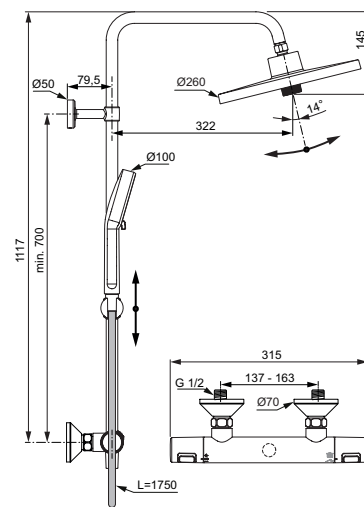

DUSCHSYSTEM "FLEX" MIT BRAUSETHERMOSTAT

MODELL	SKU
Duschsystem "Flex" mit Brausethermostat	A7546XG

- Brausestange bei Montage einmalig höhenverstellbar
- Brausethermostat mit FirmaFlow® Therm-Thermostatkartusche
- S-Anschlüsse mit verdeckten Überwurfmuttern
- schlanker Armaturenkörper
- Cool Body
- Temperaturstopp bei 40° C und Eco-Spartaste
- 200 mm Kunststoff-Regenbrause, rund, 12 l/min
- 100 mm Idealrain 1-Funktions-Handbrause 8 l/min
- höhenverstellbarer Brauseschieber
- Idealflex Brauseschlauch 175 cm

DUSCHSYSTEM MIT BRAUSETHERMOSTAT

MODELL	SKU
Duschsystem mit Brausethermostat	BC748XG

- Brausethermostat mit FirmaFlow® Therm-Thermostatkartusche
- S-Anschlüsse mit verdeckten Überwurfmuttern
- schlanker Armaturenkörper
- Cool Body
- Temperaturstopp bei 40° C und Eco-Spartaste
- höhenverstellbare Wandhalterung für einfache Montage
- 300 mm Metall-Regenbrause, rund, 12 l/min
- Metall-Stabhandbrause 8 l/min
- Metall-Wandhalter für Handbrause
- Idealflex Brauseschlauch 175 cm

DUSCHSYSTEM MIT BRAUSETHERMOSTAT

MODELL	SKU
Duschsystem T25+ mit Brausethermostat	BC748XG

- Brausethermostat mit FirmaFlow® Therm-Thermostatkartusche
- S-Anschlüsse mit verdeckten Überwurfmuttern
- schlanker Armaturenkörper
- Cool Body
- Temperaturstopp bei 40° C und Eco-Spartaste
- höhenverstellbare Wandhalterung für einfache Montage
- 260 mm 2-Funktions Regenbrause aus Kunststoff, rund, 12 l/min
- 100 mm 2-Funktions Handbrause aus Kunststoff, rund, 8 l/min
- höhenverstellbarer Brauseschieber
- Idealflex Brauseschlauch 175 cm

BRAUSEKOMBINATION

MODELL	SKU
Brausekombination 600 mm	BD142XG