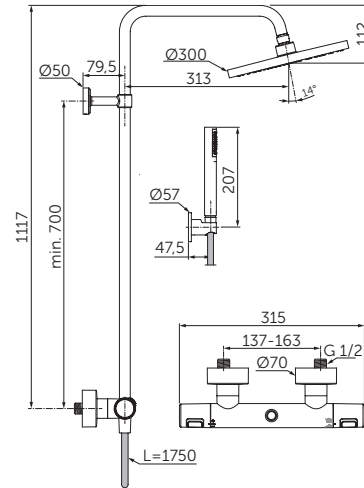

DUSCHSYSTEM "FLEX" MIT BRAUSETHERMOSTAT

MODELL	SKU
Duschsystem "Flex" mit Brausethermostat	A7546XG

- Brausestange bei Montage einmalig höhenverstellbar
- Brausethermostat mit FirmaFlow® Therm-Thermostatkartusche
- S-Anschlüsse mit verdeckten Überwurfmuttern
- schlanker Armaturenkörper
- Cool Body
- Temperaturstopp bei 40° C und Eco-Spartaste
- 200 mm Kunststoff-Regenbrause, rund, 12 l/min
- 100 mm Idealrain 1-Funktions-Handbrause 8 l/min
- höhenverstellbarer Brauseschieber
- Idealflex Brauseschlauch 175 cm

DUSCHSYSTEM MIT BRAUSETHERMOSTAT

MODELL	SKU
Duschsystem mit Brausethermostat	BC748XG

- Brausethermostat mit FirmaFlow® Therm-Thermostatkartusche
- S-Anschlüsse mit verdeckten Überwurfmuttern
- schlanker Armaturenkörper
- Cool Body
- Temperaturstopp bei 40° C und Eco-Spartaste
- höhenverstellbare Wandhalterung für einfache Montage
- 300 mm Metall-Regenbrause, rund, 12 l/min
- Metall-Stabhandbrause 8 l/min
- Metall-Wandhalter für Handbrause
- Idealflex Brauseschlauch 175 cm

DUSCHSYSTEM MIT BRAUSETHERMOSTAT

MODELL	SKU
Duschsystem T25+ mit Brausethermostat	BC748XG

- Brausethermostat mit FirmaFlow® Therm-Thermostatkartusche
- S-Anschlüsse mit verdeckten Überwurfmuttern
- schlanker Armaturenkörper
- Cool Body
- Temperaturstopp bei 40° C und Eco-Spartaste
- höhenverstellbare Wandhalterung für einfache Montage
- 260 mm 2-Funktions Regenbrause aus Kunststoff, rund, 12 l/min
- 100 mm 2-Funktions Handbrause aus Kunststoff, rund, 8 l/min
- höhenverstellbarer Brauseschieber
- Idealflex Brauseschlauch 175 cm

BRAUSEKOMBINATION

MODELL	SKU
Brausekombination 600 mm	BD142XG