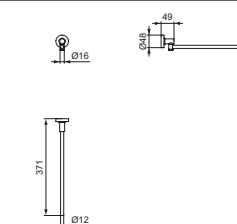

SKU

A7651XG