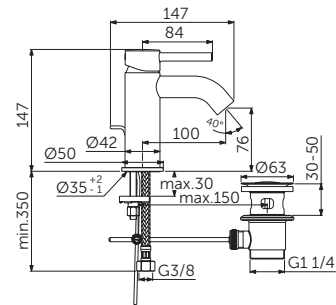

WASCHTISCHARMATUR

MODELL	SKU
ohne Ablaufgarnitur	BC268XG
mit Push-Open Ablaufventil, geschlitz	BC822XG

- EasyFix® Schnellbefestigung
- innenliegender Luftsprudler 5 l/min
- FirmaFlow® 28 mm Keramikkartusche
- Heißwasser-Temperaturbegrenzer
- flexible Anschlusschläuche G3/8
- komfortable Auslaufhöhe von 76 mm
- BC822XG: Verwendung nur in Kombination mit Waschtischen mit Überlauf

WAND-WASCHTISCHARMATUR UNTERPUTZ BAUSATZ 2

MODELL	SKU
mir Rohrauslauf 190 mm	A6938XG

- Bausatz 2 für Fertigmontage
- innenliegender Luftsprudler 5 l/min
- Rosetten aus Metall, Durchmesser 65 mm
- notwendiges Zubehör: UP Bausatz 1 (A1313NU)

WASCHTISCHARMATUR

MODELL	SKU
mit Metall-Ablaufgarnitur	BC193XG

- EasyFix® Schnellbefestigung
- innenliegender Luftsprudler 5 l/min
- FirmaFlow® 28 mm Keramikkartusche
- Heißwasser-Temperaturbegrenzer
- flexible Anschlusschläuche G3/8
- komfortable Auslaufhöhe von 76 mm

BIDETARMATUR

MODELL	SKU
mit Metall-Ablaufgarnitur	BC197XG

- EasyFix® Schnellbefestigung
- Luftsprudler 5 l/min mit Kugelgelenk
- FirmaFlow® 28 mm Keramikkartusche
- Heißwasser-Temperaturbegrenzer
- flexible Anschlusschläuche G3/8

WASCHTISCHARMATUR MIT VERLÄNGERTEM SOCKEL

MODELL	SKU
ohne Ablaufgarnitur	BC269XG
mit Push-Open Ablaufventil, geschlitz	BD137XG

- solide Schaftbefestigung
- innenliegender Luftsprudler 5 l/min
- FirmaFlow® 28 mm Keramikkartusche
- Heißwasser-Temperaturbegrenzer
- flexible Anschlusschläuche G3/8
- komfortable Auslaufhöhe 250 mm
- BD137XG: Verwendung nur in Kombination mit Waschtischen oder Aufsatzbecken mit Überlauf

BRAUSEARMATUR AUFPUTZ

MODELL	SKU
mit Anschluss Brauseschlauch mittig	BC200XG