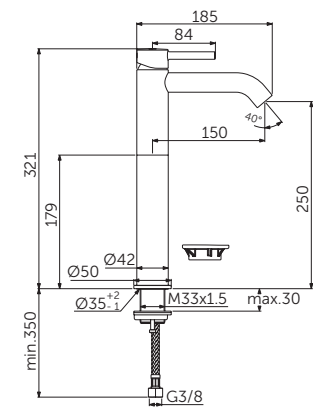

MODELL	SKU
ohne Ablaufgarnitur	BC269XG
mit Push-Open Ablaufventil, geschlitz	BD137XG

- solide Schaftbefestigung
- innenliegender Luftsprudler 5 l/min
- FirmaFlow® 28 mm Keramikkartusche
- Heißwasser-Temperaturbegrenzer
- flexible Anschlusschläuche G3/8
- komfortable Auslaufhöhe 250 mm
- BD137XG: Verwendung nur in Kombination mit Waschtischen oder Aufsatzbecken mit Überlauf