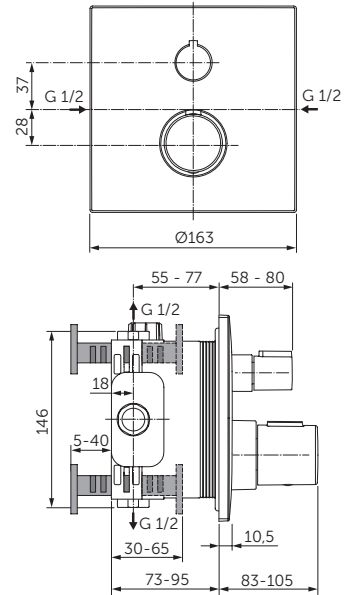

SKU

A6956XG