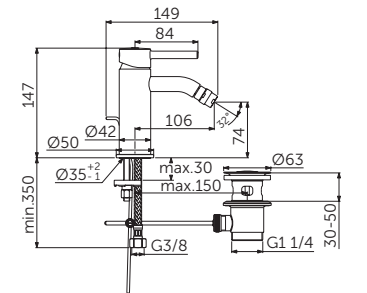

WASCHTISCHARMATUR

MODELL	SKU
ohne Ablaufgarnitur	BC268XG
mit Push-Open Ablaufventil, geschlitz	BC822XG

- EasyFix® Schnellbefestigung
- innenliegender Luftsprudler 5 l/min
- FirmaFlow® 28 mm Keramikkartusche
- Heißwasser-Temperaturbegrenzer
- flexible Anschlusschläuche G3/8
- komfortable Auslaufhöhe von 76 mm
- BC822XG: Verwendung nur in Kombination mit Waschtischen mit Überlauf

WAND-WASCHTISCHARMATUR UNTERPUTZ BAUSATZ 2

MODELL	SKU
mir Rohrauslauf 190 mm	A6938XG

- Bausatz 2 für Fertigmontage
- innenliegender Luftsprudler 5 l/min
- Rosetten aus Metall, Durchmesser 65 mm
- notwendiges Zubehör: UP Bausatz 1 (A1313NU)

WASCHTISCHARMATUR

MODELL	SKU
mit Metall-Ablaufgarnitur	BC193XG

- EasyFix® Schnellbefestigung
- innenliegender Luftsprudler 5 l/min
- FirmaFlow® 28 mm Keramikkartusche
- Heißwasser-Temperaturbegrenzer
- flexible Anschlusschläuche G3/8
- komfortable Auslaufhöhe von 76 mm

BIDETARMATUR

MODELL	SKU
mit Metall-Ablaufgarnitur	BC197XG

- EasyFix® Schnellbefestigung
- Luftsprudler 5 l/min mit Kugelgelenk
- FirmaFlow® 28 mm Keramikkartusche
- Heißwasser-Temperaturbegrenzer
- flexible Anschlusschläuche G3/8

WASCHTISCHARMATUR MIT VERLÄNGERTEM SOCKEL

MODELL	SKU
ohne Ablaufgarnitur	BC269XG
mit Push-Open Ablaufventil, geschlitz	BD137XG

- solide Schaftbefestigung
- innenliegender Luftsprudler 5 l/min
- FirmaFlow® 28 mm Keramikkartusche
- Heißwasser-Temperaturbegrenzer
- flexible Anschlusschläuche G3/8
- komfortable Auslaufhöhe 250 mm
- BD137XG: Verwendung nur in Kombination mit Waschtischen oder Aufsatzbecken mit Überlauf

BRAUSEARMATUR AUFPUTZ

MODELL	SKU
mit Anschluss Brauseschlauch mittig	BC200XG