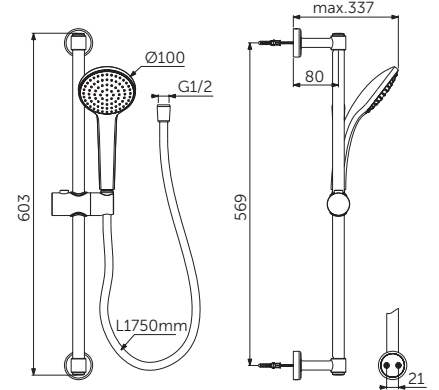

DUSCHSYSTEM MIT BRAUSETHERMOSTAT

MODELL	SKU
Duschsystem T25+ mit Brausethermostat	BC748XG

- Brausethermostat mit FirmaFlow® Therm-Thermostatkartusche
- S-Anschlüsse mit verdeckten Überwurfmuttern
- schlanker Armaturenkörper
- Cool Body
- Temperaturstopp bei 40° C und Eco-Spartaste
- höhenverstellbare Wandhalterung für einfache Montage
- 260 mm 2-Funktions Regenbrause aus Kunststoff, rund, 12 l/min
- 100 mm 2-Funktions Handbrause aus Kunststoff, rund, 8 l/min
- höhenverstellbarer Brauseschieber
- Idealflex Brauseschlauch 175 cm

BRAUSEKOMBINATION

MODELL	SKU
Brausekombination 600 mm	BD142XG

- Brausestange 600 mm
- schwenkbarer Druckknopfschieber
- 100 mm Idealrain 1-Funktions-Handbrause 8 l/min
- aerosolarm
- Idealflex Brauseschlauch 175 cm
- verschiebbare Wandhalter

BRAUSEKOMBINATION

MODELL	SKU
Brausekombination 600 mm	A7616XG

- Brausestange 600 mm
- schwenkbarer Brauseschieber aus Metall
- Metall-Stabhandbrause 8 l/min
- verstellbare Wandhalterungen für einfache Montage
- Idealflex Brauseschlauch 175 cm