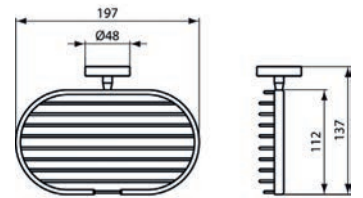

GLASABLAGE

MODELL	SKU
Glasablage	A9124XG
• 520 mm • Ablage aus satiniertem Glas • für Wandmontage • inklusive Befestigungssatz	

ZAHNPUTZBECHER MIT WANDHALTER

MODELL	SKU
Zahnputzbecher aus satiniertem Glas	A9120XG
• Zahnputzbecher aus satiniertem Glas • für Wandmontage • inklusive Befestigungssatz	

ZAHNPUTZBECHER MIT WANDHALTER

MODELL	SKU
Zahnputzbecher aus schwarzem Glas	A7928XG
• Zahnputzbecher aus satiniertem Glas • für Wandmontage • inklusive Befestigungssatz	

PAPIERROLLENHALTER

MODELL	SKU
Papierrollenhalter	A9132XG
• ohne Deckel • auch als Reserverollenhalter verwendbar • für Wandmontage • inklusive Befestigungssatz	

WC-BÜRSTENGARNITUR

MODELL	SKU
WC-Bürstengarnitur mit satiniertem Glas	A9105XG
• Glaseinsatz herausnehmbar • Bürstenkopf in schwarz • für Wandmontage • inklusive Befestigungssatz	

WC-BÜRSTENGARNITUR

MODELL	SKU
WC-Bürstengarnitur mit schwarzem Glas	A7927XG
• Glaseinsatz herausnehmbar • Bürstenkopf in schwarz • für Wandmontage • inklusive Befestigungssatz	

ECKSEIFENKORB

MODELL	SKU
Eckseifenkorb	A9105XG
• Korb aus Metall • für Wandmontage • inklusive Befestigungssatz	

SEIFENKORB

MODELL	SKU
Seifenkorb oval	A9112XG
• Korb aus Metall • für Wandmontage • inklusive Befestigungssatz	

HANDTUCHRING

MODELL	SKU
Handtuchring	A9130XG
• schwenkbar • für Wandmontage • inklusive Befestigungssatz	

ACCESSOIRES PAKET 1

MODELL	SKU
Accessoires Paket 1	A9246XG
bestehend aus: • WC-Bürstengarnitur A9119XG • Papierrollenhalter A9132XG • Handtuchhaken A9115XG	

ACCESSOIRES PAKET 2

MODELL	SKU
Accessoires Paket 2	A9245XG
bestehend aus: • WC-Bürstengarnitur A9119XG • Seifenschale mit Wandhalter A9120XG • Zahnputzbecher mit Wandhalter A9122XG