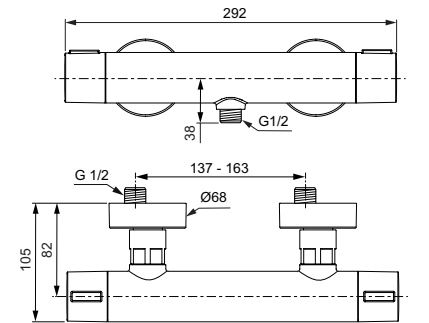

BRAUSETHERMOSTAT AUFPUTZ

MODELL	SKU
Brausethermostat Aufputz	BD582XG

- Brausethermostat mit äußerem Aluminiumkörper
- FirmaFlow® Therm-Thermostatkartusche mit Heißwassertemperaturbegrenzung
- Cool Body
- Temperatursperre bei 40 °C und ECO-Spartaste
- verdeckte S-Anschlüsse