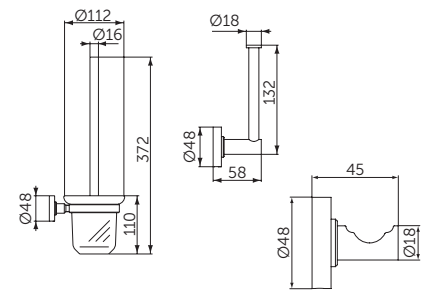

HANDTUCHRING

MODELL	SKU
Handtuchring	A9130XG
<ul style="list-style-type: none"> • schwenkbar • für Wandmontage • inklusive Befestigungssatz 	

ACCESSOIRES PAKET 1

MODELL	SKU
Accessoires Paket 1	A9246XG
bestehend aus: <ul style="list-style-type: none"> • WC-Bürstengarnitur A9119XG • Papierrollenhalter A9132XG • Handtuchhaken A9115XG 	