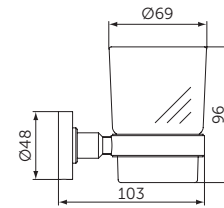

MODELL	SKU
Zahnputzbecher aus satiniertem Glas	A9120XG
• Zahnputzbecher aus satiniertem Glas • für Wandmontage • inklusive Befestigungssatz