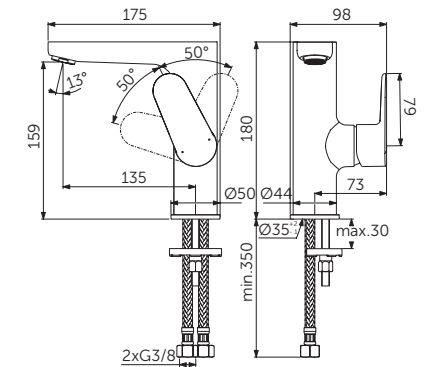

STANDVENTIL

MODELL	SKU
Ausladung 126 mm	F2842XG

- puristischer Rohrauslauf
- Mengenregulierung am vorderen Ende des Rohrauslaufs
- komfortable Auslaufhöhe von 83 mm

BRAUSEARMATUR UNTERPUTZ BAUSATZ 2

MODELL	SKU
mit einem Brauseabgang	A7388XG

- Bausatz 2 für Fertigmontage
- Click-Keramikartusche 47 mm
- Heißwasser-Temperaturbegrenzer
- Wandrossette mit Durchmesser 163 mm
- notwendiges Zubehör: UP Bausatz 1 EasyBox A1000NU

BADEARMATUR UNTERPUTZ BAUSATZ 2

MODELL	SKU
mit automatischem Umsteller Wanne / Brause	A7389XG

- Bausatz 2 für Fertigmontage
- mit 2 Abgängen
- Click-Keramikartusche 47 mm
- Heißwasser-Temperaturbegrenzer
- Wandrossette mit Durchmesser 163 mm
- notwendiges Zubehör: UP Bausatz 1 EasyBox A1000NU

WASCHTISCHARMATUR GRANDE

MODELL	SKU
ohne Ablaufgarnitur	BC554XG
mit Push-Open Ablaufventil, geschlitzt	BD131XG

- EasyFix® Schnellbefestigung
- Luftsprudler mit Metallring 5 l/min
- FirmaFlow® 28 mm Keramikartusche
- Heißwasser-Temperaturbegrenzer
- flexible Anschlussschläuche G3/8
- komfortable Auslaufhöhe von 120 mm

WASCHTISCHARMATUR GRANDE

MODELL	SKU
mit Metall-Ablaufgarnitur	BC699XG

- EasyFix® Schnellbefestigung
- Luftsprudler mit Metallring 5 l/min
- FirmaFlow® 28 mm Keramikartusche
- Heißwasser-Temperaturbegrenzer
- flexible Anschlussschläuche G3/8
- komfortable Auslaufhöhe von 120 mm

WASCHTISCHARMATUR MIT SEITLICHER BETÄTIGUNG

MODELL	SKU
ohne Ablaufgarnitur	BC555XG

- EasyFix® Schnellbefestigung
- Luftsprudler mit Metallring 5 l/min
- FirmaFlow® 28 mm Keramikartusche
- Heißwasser-Temperaturbegrenzer
- flexible Anschlussschläuche G3/8
- komfortable Auslaufhöhe von 159 mm

WASCHTISCHARMATUR MIT SEITLICHER BETÄTIGUNG

MODELL	SKU
mit Metall-Ablaufgarnitur	BC703XG