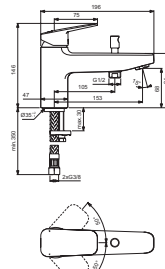

STANDVENTIL

MODELL	SKU
ohne Ablaufgarnitur	BD284XG

- Oberteil mit keramischen Dichtscheiben
- Ausladung 82 mm
- Strahlregler 5 l/min
- Metall-Griffhebel
- Anschluss G1/2 von unten

EINLOCH-BADEARMATUR

MODELL	SKU
Einloch-Montage, mit automatischem Umsteller Wanne/Brause	BD257XG

- 38 mm FirmaFlow Click-Kartusche mit keramischen Dichtscheiben und Heißwassertemperaturbegrenzer
- automatische Umschaltung von Brause auf Wanne
- Ausladung 153 mm
- Körper Messing verchromt (UBA konform)
- Metall-Griffhebel
- Auslauf 360° schwenkbar
- EasyFix-Befestigung
- Flexschläuche G3/8

CERAPLAN iX

HYBRID-WASCHTISCHARMATUR

MODELL	SKU
Batteriebetrieb, ohne Ablaufgarnitur	BD282XG

1. Funktion 1:
2. Sensorarmatur 6 Volt, Batteriebetrieb
   - nur Kaltwasser
   - Sensorkonfiguration mittels Gesten
3. Funktion 2:
4. Einhebel-Armatur mit 38 mm Firma-flow Kartusche
   - Kalt-/Warmwasser
   - Strahlregler 5 l/min
   - Flexschläuche G3/8*
   - ohne Ablaufgarnitur

HYBRID-WASCHTISCHARMATUR

MODELL	SKU
Batteriebetrieb, mit Push-Open-Ventil	BD283XG

1. Funktion 1:
2. Sensorarmatur 6 Volt, Batteriebetrieb
   - nur Kaltwasser
   - Sensorkonfiguration mittels Gesten
3. Funktion 2:
4. Einhebel-Armatur mit 38 mm Firma-flow Kartusche
   - Kalt-/Warmwasser
   - Strahlregler 5 l/min
   - Flexschläuche G3/8*
   - mit Push-Open-Ventil

SENSORARMATUR

MODELL	SKU
mit Mischung, Netzbetrieb (230 V)	A7558XG
mit Mischung, Batteriebetrieb (6 V)	A7559XG