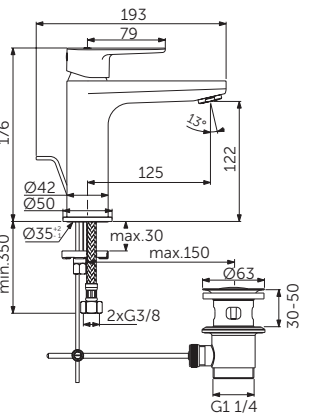

STANDVENTIL

MODELL	SKU
Ausladung 126 mm	F2842XG

- puristischer Rohrauslauf
- Mengenregulierung am vorderen Ende des Rohrauslaufs
- komfortable Auslaufhöhe von 83 mm

BRAUSEARMATUR UNTERPUTZ BAUSATZ 2

MODELL	SKU
mit einem Brauseabgang	A7388XG

- Bausatz 2 für Fertigmontage
- Click-Keramikartusche 47 mm
- Heißwasser-Temperaturbegrenzer
- Wandrossette mit Durchmesser 163 mm
- notwendiges Zubehör: UP Bausatz 1 EasyBox A1000NU

BADEARMATUR UNTERPUTZ BAUSATZ 2

MODELL	SKU
mit automatischem Umsteller Wanne / Brause	A7389XG

- Bausatz 2 für Fertigmontage
- mit 2 Abgängen
- Click-Keramikartusche 47 mm
- Heißwasser-Temperaturbegrenzer
- Wandrossette mit Durchmesser 163 mm
- notwendiges Zubehör: UP Bausatz 1 EasyBox A1000NU

WASCHTISCHARMATUR GRANDE

MODELL	SKU
ohne Ablaufgarnitur	BC554XG
mit Push-Open Ablaufventil, geschlitzt	BD131XG

- EasyFix® Schnellbefestigung
- Luftsprudler mit Metallring 5 l/min
- FirmaFlow® 28 mm Keramikartusche
- Heißwasser-Temperaturbegrenzer
- flexible Anschlussschläuche G3/8
- komfortable Auslaufhöhe von 120 mm

WASCHTISCHARMATUR GRANDE

MODELL	SKU
mit Metall-Ablaufgarnitur	BC699XG

- EasyFix® Schnellbefestigung
- Luftsprudler mit Metallring 5 l/min
- FirmaFlow® 28 mm Keramikartusche
- Heißwasser-Temperaturbegrenzer
- flexible Anschlussschläuche G3/8
- komfortable Auslaufhöhe von 120 mm

WASCHTISCHARMATUR MIT SEITLICHER BETÄTIGUNG

MODELL	SKU
ohne Ablaufgarnitur	BC555XG

- EasyFix® Schnellbefestigung
- Luftsprudler mit Metallring 5 l/min
- FirmaFlow® 28 mm Keramikartusche
- Heißwasser-Temperaturbegrenzer
- flexible Anschlussschläuche G3/8
- komfortable Auslaufhöhe von 159 mm

WASCHTISCHARMATUR MIT SEITLICHER BETÄTIGUNG

MODELL	SKU
mit Metall-Ablaufgarnitur	BC703XG