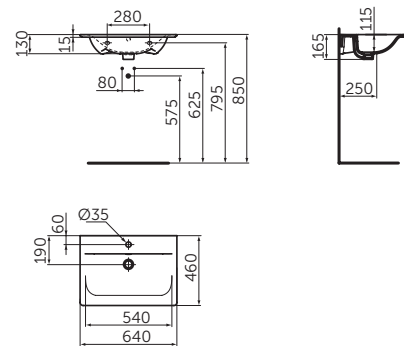

MODELL	SKU
Möbelwaschtisch 640 mm	E0289V3
• Hahnloch • Überlauf • Wandmontage • kompatibel mit Connect Air Möbelwaschtischunterschrank 600 mm (E0818..)