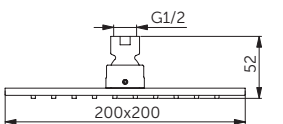

MODELL	SKU
200 x 200 mm	B0024XG

- Metall-Gehäuse
- 12 l/min Durchflussbegrenzung
- Anti-Kalk-Funktion
- Anschlussgewinde G1/2 mit schwenkbarem Kugelgelenk
- verwendbar mit Wandanschluss B9445XG oder Deckenanschluss B9446XG