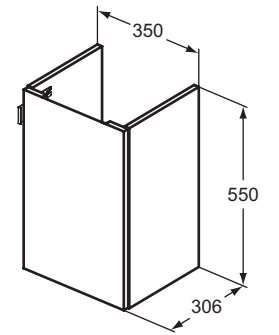

MODELL	SKU
Handwaschbecken-Unterschrank 400 mm	K8716ZT
• Türanschlag rechts • mit Metallgriff Schwarz lackiert • Tür mit Softclosing • 1 Glaseinlegeboden • passend zu Handwaschbecken E0307V3