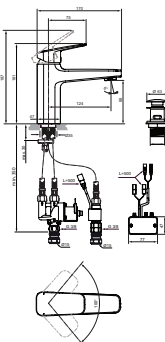

STANDVENTIL

MODELL	SKU
ohne Ablaufgarnitur	BD284XG

- Oberteil mit keramischen Dichtscheiben
- Ausladung 82 mm
- Strahlregler 5 l/min
- Metall-Griffhebel
- Anschluss G1/2 von unten

EINLOCH-BADEARMATUR

MODELL	SKU
Einloch-Montage, mit automatischem Umsteller Wanne/Brause	BD257XG

- 38 mm FirmaFlow Click-Kartusche mit keramischen Dichtscheiben und Heißwassertemperaturbegrenzer
- automatische Umschaltung von Brause auf Wanne
- Ausladung 153 mm
- Körper Messing verchromt (UBA konform)
- Metall-Griffhebel
- Auslauf 360° schwenkbar
- EasyFix-Befestigung
- Flexschläuche G3/8

CERAPLAN iX

HYBRID-WASCHTISCHARMATUR

MODELL	SKU
Batteriebetrieb, ohne Ablaufgarnitur	BD282XG

1. Funktion 1:
2. Sensorarmatur 6 Volt, Batteriebetrieb
   - nur Kaltwasser
   - Sensorkonfiguration mittels Gesten
3. Funktion 2:
4. Einhebel-Armatur mit 38 mm Firma-flow Kartusche
   - Kalt-/Warmwasser
   - Strahlregler 5 l/min
   - Flexschläuche G3/8*
   - ohne Ablaufgarnitur

HYBRID-WASCHTISCHARMATUR

MODELL	SKU
Batteriebetrieb, mit Push-Open-Ventil	BD283XG

1. Funktion 1:
2. Sensorarmatur 6 Volt, Batteriebetrieb
   - nur Kaltwasser
   - Sensorkonfiguration mittels Gesten
3. Funktion 2:
4. Einhebel-Armatur mit 38 mm Firma-flow Kartusche
   - Kalt-/Warmwasser
   - Strahlregler 5 l/min
   - Flexschläuche G3/8*
   - mit Push-Open-Ventil

SENSORARMATUR

MODELL	SKU
mit Mischung, Netzbetrieb (230 V)	A7558XG
mit Mischung, Batteriebetrieb (6 V)	A7559XG