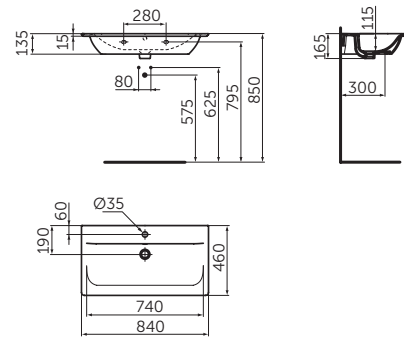

Glasablage

Papierrollenhalter

Bürstengarnituren

MÖBELWASCHTISCH 840 MM

MODELL	SKU
Möbelwaschtisch 840 mm	E0279V3
<ul style="list-style-type: none"> • Hahnloch • Überlauf • Wandmontage • kompatibel mit Connect Air Möbelwaschtischunterschrank 800 mm (E0819..) 	