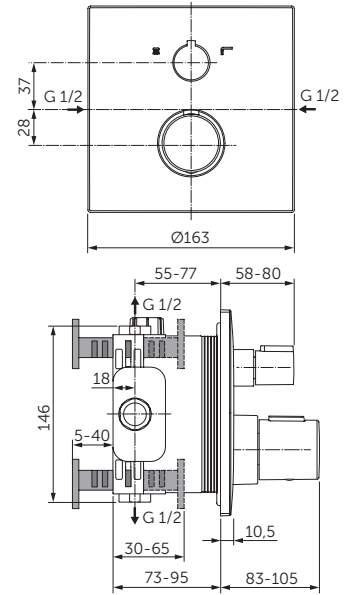

SKU

A7522XG