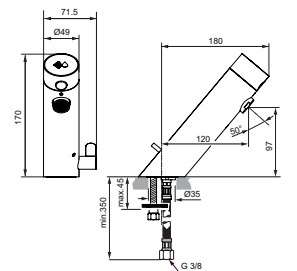

STANDVENTIL

MODELL	SKU
ohne Ablaufgarnitur	BD284XG

- Oberteil mit keramischen Dichtscheiben
- Ausladung 82 mm
- Strahlregler 5 l/min
- Metall-Griffhebel
- Anschluss G1/2 von unten

EINLOCH-BADEARMATUR

MODELL	SKU
Einloch-Montage, mit automatischem Umsteller Wanne/Brause	BD257XG

- 38 mm FirmaFlow Click-Kartusche mit keramischen Dichtscheiben und Heißwassertemperaturbegrenzer
- automatische Umschaltung von Brause auf Wanne
- Ausladung 153 mm
- Körper Messing verchromt (UBA konform)
- Metall-Griffhebel
- Auslauf 360° schwenkbar
- EasyFix-Befestigung
- Flexschläuche G3/8

CERAPLAN iX

HYBRID-WASCHTISCHARMATUR

MODELL	SKU
Batteriebetrieb, ohne Ablaufgarnitur	BD282XG

1. Funktion 1:
2. Sensorarmatur 6 Volt, Batteriebetrieb
   - nur Kaltwasser
   - Sensorkonfiguration mittels Gesten
3. Funktion 2:
4. Einhebel-Armatur mit 38 mm Firma-flow Kartusche
   - Kalt-/Warmwasser
   - Strahlregler 5 l/min
   - Flexschläuche G3/8*
   - ohne Ablaufgarnitur

HYBRID-WASCHTISCHARMATUR

MODELL	SKU
Batteriebetrieb, mit Push-Open-Ventil	BD283XG

1. Funktion 1:
2. Sensorarmatur 6 Volt, Batteriebetrieb
   - nur Kaltwasser
   - Sensorkonfiguration mittels Gesten
3. Funktion 2:
4. Einhebel-Armatur mit 38 mm Firma-flow Kartusche
   - Kalt-/Warmwasser
   - Strahlregler 5 l/min
   - Flexschläuche G3/8*
   - mit Push-Open-Ventil

SENSORARMATUR

MODELL	SKU
mit Mischung, Netzbetrieb (230 V)	A7558XG
mit Mischung, Batteriebetrieb (6 V)	A7559XG