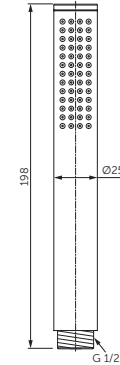

HANDBRAUSE

MODELL	SKU
Handbrause 100 mm	B9402XG

- 1 Strahlart: Sanfter Regen
- Anti-Kalk-Funktion
- aerosolarm
- Durchfluss 8 l/min
- Anschlussgewinde G1/2

REGENBRAUSE

MODELL	SKU
200 mm	BD140XG

- Kunststoff-Gehäuse
- 12 l/min Durchflussbegrenzung
- Anti-Kalk-Funktion
- Anschlussgewinde G1/2 mit schwenkbarem Kugelgelenk
- verwendbar mit Wandanschluss B9445XG oder Deckenanschluss B9446XG

STABHANDBRAUSE

MODELL	SKU
Stabhandbrause	BC774XG

- 1 Strahlart: Regen
- Anti-Kalk-Funktion
- Gehäuse aus Metall
- Anschlussgewinde G1/2

REGENBRAUSE

MODELL	SKU
300 mm	A5803XG

- Metall-Gehäuse
- 12 l/min Durchflussbegrenzung
- Anti-Kalk-Funktion
- Anschlussgewinde G1/2 mit schwenkbarem Kugelgelenk
- verwendbar mit Wandanschluss B9445XG oder Deckenanschluss B9446XG

BRAUSESCHLAUCH

MODELL	SKU
1250 mm	BE125XG
1750 mm	BE175XG

- Anschlussgewinde G1/2
- verdrehsicher
- bis zu 50 kg belastbar
- getestet bis 5 bar konstantem Durchflussdruck

REGENBRAUSE "CUBE"

MODELL	SKU
200 x 200 mm	B0024XG

- Metall-Gehäuse
- 12 l/min Durchflussbegrenzung
- Anti-Kalk-Funktion
- Anschlussgewinde G1/2 mit schwenkbarem Kugelgelenk
- verwendbar mit Wandanschluss B9445XG oder Deckenanschluss B9446XG