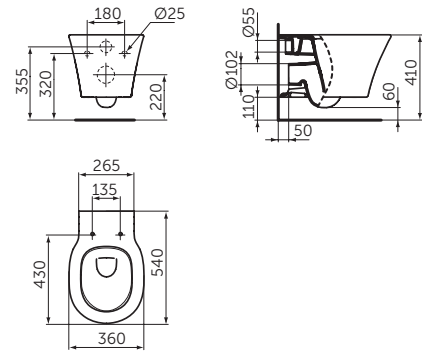

SKU

E0054V3