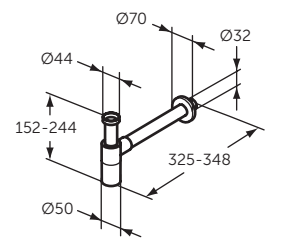

Designsiphon

- 1 1/4 Zoll x 32 mm
- höhenverstellbar 152 - 244 mm
- Wandabstand 325 - 348 mm
- mit Reinigungsöffnung

SKU

T4441XG

BETÄTIGUNGSPLATTEN

OLEAS™ M1

MODELL

Oleas M1 Betätigungsplatte