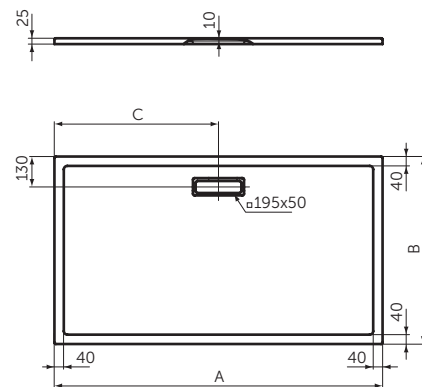

A (mm)	B (mm)	C (mm)
T4483	1200	900	600
T4469	1200	800	600
T4476	1200	700	600
T4468	1000	800	500
T4475	1000	700	500
T4474	900	700	450

ABLAUFABDECKUNG OHNE GARNITUR

MODELL	SKU
Silk Black	T4663V3

MODELL	SKU
Glossy White	T466301

MODELL	SKU
Silk White	T4663V1

MODELL	SKU
Chrome	T4663AA

Geringe Innenhöhe besonders geeignet zur Verwendung in altersgerechten oder barrierefreien Bädern

25 mm Höhe (30 % flacher als jede andere Acrylwanne)

Reinigungsmittelresistent nach EN 14527

Lichtbeständig zur Vermeidung von Verfärbungen (EN ISO 4892)