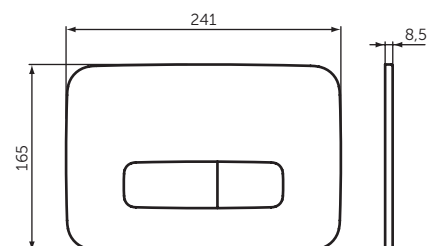

IOM ACCESSOIRES

HANDTUCHHALTER

MODELL

Handtuchhalter 450 mm
Handtuchhalter 600 mm

- für Wandmontage
- inklusive Befestigungssatz

SKU

A9118XG
A9117XG

HANDTUCHSTANGE