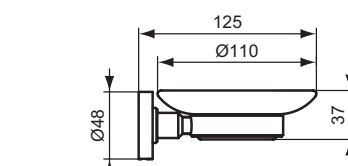

SKU

A7929XG

2-Mengen Spültechnik

Mechanische Betätigung