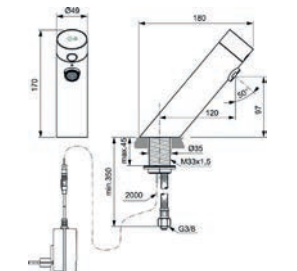

STANDVENTIL

MODELL	SKU
ohne Ablaufgarnitur	BD284XG

- Oberteil mit keramischen Dichtscheiben
- Ausladung 82 mm
- Strahlregler 5 l/min
- Metall-Griffhebel
- Anschluss G1/2 von unten

EINLOCH-BADEARMATUR

MODELL	SKU
Einloch-Montage, mit automatischem Umsteller Wanne/Brause	BD257XG

- 38 mm FirmaFlow Click-Kartusche mit keramischen Dichtscheiben und Heißwassertemperaturbegrenzer
- automatische Umschaltung von Brause auf Wanne
- Ausladung 153 mm
- Körper Messing verchromt (UBA konform)
- Metall-Griffhebel
- Auslauf 360° schwenkbar
- EasyFix-Befestigung
- Flexschläuche G3/8

CERAPLAN iX

HYBRID-WASCHTISCHARMATUR

MODELL	SKU
Batteriebetrieb, ohne Ablaufgarnitur	BD282XG

1. Funktion 1:
2. Sensorarmatur 6 Volt, Batteriebetrieb
   - nur Kaltwasser
   - Sensorkonfiguration mittels Gesten
3. Funktion 2:
4. Einhebel-Armatur mit 38 mm Firma-flow Kartusche
   - Kalt-/Warmwasser
   - Strahlregler 5 l/min
   - Flexschläuche G3/8*
   - ohne Ablaufgarnitur

HYBRID-WASCHTISCHARMATUR

MODELL	SKU
Batteriebetrieb, mit Push-Open-Ventil	BD283XG

1. Funktion 1:
2. Sensorarmatur 6 Volt, Batteriebetrieb
   - nur Kaltwasser
   - Sensorkonfiguration mittels Gesten
3. Funktion 2:
4. Einhebel-Armatur mit 38 mm Firma-flow Kartusche
   - Kalt-/Warmwasser
   - Strahlregler 5 l/min
   - Flexschläuche G3/8*
   - mit Push-Open-Ventil

SENSORARMATUR

MODELL	SKU
mit Mischung, Netzbetrieb (230 V)	A7558XG
mit Mischung, Batteriebetrieb (6 V)	A7559XG