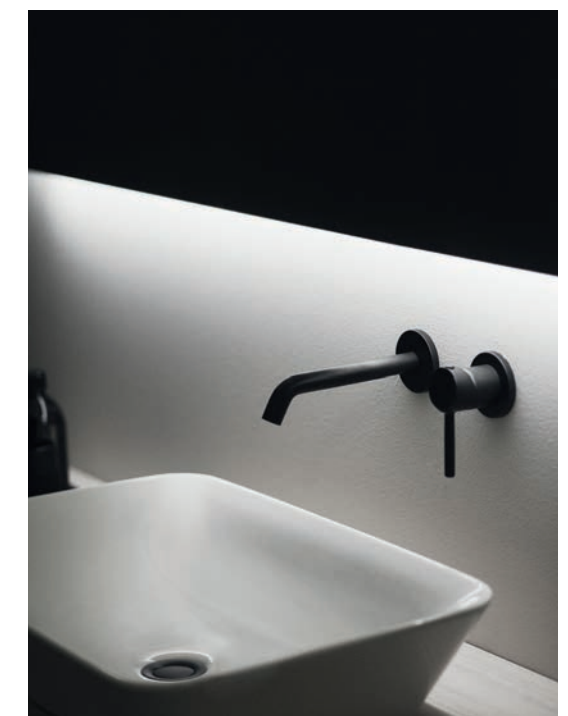

Ceraline

**KLARE LINIEN UND
SANFTE RUNDUNGEN,
BESCHICHTET IN
SEIDIGEM SCHWARZ**

In Ceraline verschmelzen weiche Geometrien und organische, zylindrische Formen zu elegantem, zeitlosem Design. Ceraline Armaturen schenken Ihrem Raum schlichte, minimalistische Schönheit und einen Hauch skandinavischen Stil. Die Oberfläche Silk Black

macht Ceraline zu einer markanten Wahl, die in Kombination mit natürlichen Materialien und weicheren Farbtönen ein perfektes ästhetisches Gleichgewicht bietet. Der höhere Auslauf sorgt für Komfort und Bequemlichkeit – perfekt für den Alltag konzipiert.

Ceraline Bidetarmatur – BC197XG
Ceraline Wand-Waschtisch-
armatur – A6938XG

Ceraline Waschtischarmatur mit verlängertem Sockel – BC269XG
Strada II runder Aufsatzwaschtisch 45 cm – T29590123