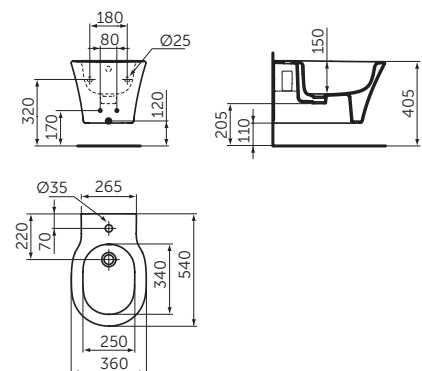

SKU

E0266V3