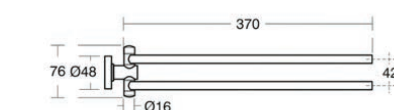

SKU

A9131XG