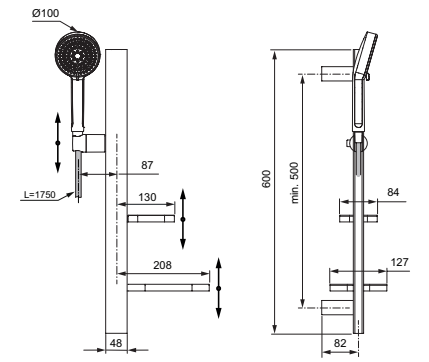

DUSCHSYSTEM MIT BRAUSETHERMOSTAT

MODELL	SKU
Duschsystem mit Brausethermostat Aufputz	BD583XG

- Brausethermostat mit äußerem Aluminiumkörper
- FirmaFlow® Therm-Thermostatkartusche mit Heißwassertemperaturbegrenzung
- Cool Body
- Aluminium-Brausestange, mit 2 höhenverstellbaren Ablagen
- 260 mm 2-Funktions Regenbrause aus Kunststoff, rund, 12 l/min
- 100 mm 2-Funktions Handbrause aus Kunststoff, rund, 8 l/min
- höhenverstellbare Wandhalterung für einfache Montage
- höhenverstellbarer Brauseschieber
- Idealflex Brauseschlauch 175 cm
- verdeckte S-Anschlüsse

BRAUSEKOMBINATION

MODELL	SKU
Brausekombination	BD586XG

- profilierte Aluminium-Brausestange 600 mm
- 2 höhenverstellbare Ablagen
- 100 mm 2-Funktions Handbrause aus Kunststoff, rund, 8 l/min
- höhenverstellbare Wandhalterung für einfache Montage
- höhenverstellbarer Brauseschieber
- Idealflex Brauseschlauch 175 cm