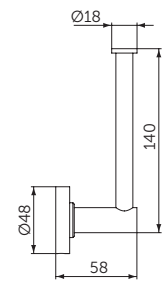

MODELL	SKU
Papierrollenhalter	A9132XG
• ohne Deckel • auch als Reserverollenhalter verwendbar • für Wandmontage • inklusive Befestigungssatz