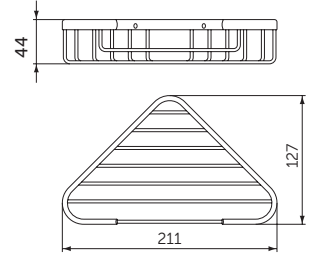

GLASABLAGE

MODELL	SKU
Glasablage	A9124XG
• 520 mm • Ablage aus satiniertem Glas • für Wandmontage • inklusive Befestigungssatz	

ZAHNPUTZBECHER MIT WANDHALTER

MODELL	SKU
Zahnputzbecher aus satiniertem Glas	A9120XG
• Zahnputzbecher aus satiniertem Glas • für Wandmontage • inklusive Befestigungssatz	

ZAHNPUTZBECHER MIT WANDHALTER

MODELL	SKU
Zahnputzbecher aus schwarzem Glas	A7928XG
• Zahnputzbecher aus satiniertem Glas • für Wandmontage • inklusive Befestigungssatz	

PAPIERROLLENHALTER

MODELL	SKU
Papierrollenhalter	A9132XG
• ohne Deckel • auch als Reserverollenhalter verwendbar • für Wandmontage • inklusive Befestigungssatz	

WC-BÜRSTENGARNITUR

MODELL	SKU
WC-Bürstengarnitur mit satiniertem Glas	A9105XG
• Glaseinsatz herausnehmbar • Bürstenkopf in schwarz • für Wandmontage • inklusive Befestigungssatz	

WC-BÜRSTENGARNITUR

MODELL	SKU
WC-Bürstengarnitur mit schwarzem Glas	A7927XG
• Glaseinsatz herausnehmbar • Bürstenkopf in schwarz • für Wandmontage • inklusive Befestigungssatz	

ECKSEIFENKORB

MODELL	SKU
Eckseifenkorb	A9105XG
• Korb aus Metall • für Wandmontage • inklusive Befestigungssatz	

SEIFENKORB

MODELL	SKU
Seifenkorb oval	A9112XG
• Korb aus Metall • für Wandmontage • inklusive Befestigungssatz	

HANDTUCHRING

MODELL	SKU
Handtuchring	A9130XG
• schwenkbar • für Wandmontage • inklusive Befestigungssatz	

ACCESSOIRES PAKET 1

MODELL	SKU
Accessoires Paket 1	A9246XG
bestehend aus: • WC-Bürstengarnitur A9119XG • Papierrollenhalter A9132XG • Handtuchhaken A9115XG	

ACCESSOIRES PAKET 2

MODELL	SKU
Accessoires Paket 2	A9245XG
bestehend aus: • WC-Bürstengarnitur A9119XG • Seifenschale mit Wandhalter A9120XG • Zahnputzbecher mit Wandhalter A9122XG