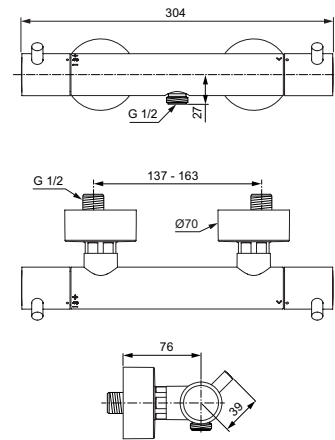

Wasser- und energiesparend

Metalgriff

BRAUETHERMOSTAT AUFPUTZ

MODELL	SKU
Brauethermostat Aufputz	A7587XG

- FirmaFlow® Therm-Thermostatkartusche
- Rückflussverhinderer
- S-Anschlüsse mit verdeckten Überwurfmuttern
- schlanker Armaturenkörper
- ergonomische Pin-Griffe aus Metall
- Cool Body
- Temperaturstopp bei 40° C und Eco-Spartaste