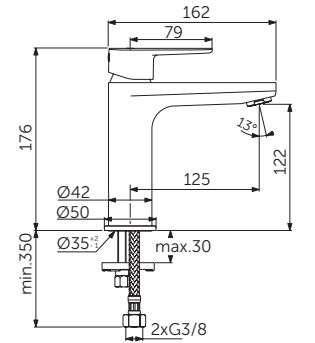

STANDVENTIL

MODELL	SKU
Ausladung 126 mm	F2842XG

- puristischer Rohrauslauf
- Mengenregulierung am vorderen Ende des Rohrauslaufs
- komfortable Auslaufhöhe von 83 mm

BRAUSEARMATUR UNTERPUTZ BAUSATZ 2

MODELL	SKU
mit einem Brauseabgang	A7388XG

- Bausatz 2 für Fertigmontage
- Click-Keramikartusche 47 mm
- Heißwasser-Temperaturbegrenzer
- Wandrossette mit Durchmesser 163 mm
- notwendiges Zubehör: UP Bausatz 1 EasyBox A1000NU

BADEARMATUR UNTERPUTZ BAUSATZ 2

MODELL	SKU
mit automatischem Umsteller Wanne / Brause	A7389XG

- Bausatz 2 für Fertigmontage
- mit 2 Abgängen
- Click-Keramikartusche 47 mm
- Heißwasser-Temperaturbegrenzer
- Wandrossette mit Durchmesser 163 mm
- notwendiges Zubehör: UP Bausatz 1 EasyBox A1000NU

WASCHTISCHARMATUR GRANDE

MODELL	SKU
ohne Ablaufgarnitur	BC554XG
mit Push-Open Ablaufventil, geschlitzt	BD131XG

- EasyFix® Schnellbefestigung
- Luftsprudler mit Metallring 5 l/min
- FirmaFlow® 28 mm Keramikartusche
- Heißwasser-Temperaturbegrenzer
- flexible Anschlussschläuche G3/8
- komfortable Auslaufhöhe von 120 mm

WASCHTISCHARMATUR GRANDE

MODELL	SKU
mit Metall-Ablaufgarnitur	BC699XG

- EasyFix® Schnellbefestigung
- Luftsprudler mit Metallring 5 l/min
- FirmaFlow® 28 mm Keramikartusche
- Heißwasser-Temperaturbegrenzer
- flexible Anschlussschläuche G3/8
- komfortable Auslaufhöhe von 120 mm

WASCHTISCHARMATUR MIT SEITLICHER BETÄTIGUNG

MODELL	SKU
ohne Ablaufgarnitur	BC555XG

- EasyFix® Schnellbefestigung
- Luftsprudler mit Metallring 5 l/min
- FirmaFlow® 28 mm Keramikartusche
- Heißwasser-Temperaturbegrenzer
- flexible Anschlussschläuche G3/8
- komfortable Auslaufhöhe von 159 mm

WASCHTISCHARMATUR MIT SEITLICHER BETÄTIGUNG

MODELL	SKU
mit Metall-Ablaufgarnitur	BC703XG