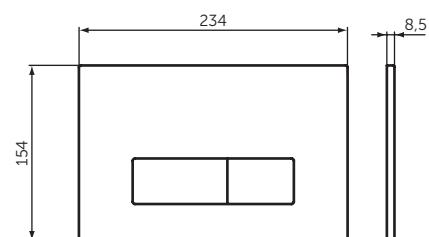

SKU

R0121A6