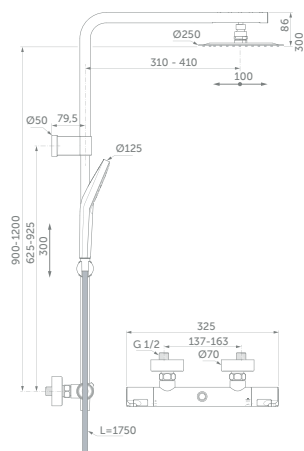

### SKU

A7704AA

- FirmaFlow® Therm Thermostatkartusche
- XL Metall-Regenbrause Ø 250 mm
- Idealrain EvoJet Round Handbrause, 3 Strahlarten, mit Navigo-Umschaltung
- Höhenanpassung der Brausestange einmalig während der Montage (Verstellbereich 300 mm)
- Tiefenverstellung der Kopfbrause einmalig während der Montage in 5 Stufen
- höhenverstellbarer Handbrausehalter
- Idealflex Brauseschlauch 1750 mm