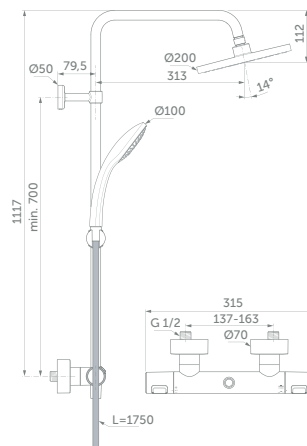

COMFORT

Ceratherm T50 Flex Duschesystem

MODELL

Thermostat, 3F-Handbrause, Regenbrause, Chrom

SKU

A7704AA

- FirmaFlow® Therm Thermostatkartusche
- XL Metall-Regenbrause Ø 250 mm
- Idealrain EvoJet Round Handbrause, 3 Strahlarten, mit Navigo-Umschaltung
- Höhenanpassung der Brausestange einmalig während der Montage (Verstellbereich 300 mm)
- Tiefenverstellung der Kopfbrause einmalig während der Montage in 5 Stufen
- höhenverstellbarer Handbrausehalter
- Idealflex Brauseschlauch 1750 mm

Ceratherm T25 Flex Duschesystem – Silk Black

MODELL

Thermostat, 1F-Handbrause, Regenbrause, Chrom

SKU

A7546XG

- FirmaFlow® Therm Thermostatkartusche
- L Regenbrause Ø 200 mm
- Idealrain Handbrause, 1 Strahlart
- Höhenanpassung der Brausestange einmalig während der Montage (Verstellbereich 300 mm)
- höhenverstellbarer Handbrausehalter
- Idealflex Brauseschlauch 1750 mm

Ceratherm T25 Duschesystem – Silk Black

MODELL

Thermostat, 1F-Handbrause, Regenbrause, Silk Black

SKU

A7545XG

- FirmaFlow® Therm Thermostatkartusche
- L Regenbrause Ø 200 mm
- Idealrain Handbrause, Ø 100 mm, 1 Strahlart
- höhenverstellbarer Handbrausehalter
- Idealflex Brauseschlauch 1750 mm