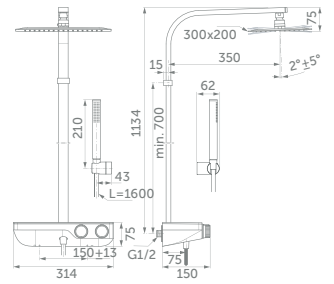

MODELL	SKU
Thermostat, Stabhandbrause, Regenbrause, Chrom	A7332AA

- FirmaFlow® Therm Thermostatkartusche
- Glasablage aus gehärtetem Sicherheitsglas
- XL Metall-Regenbrause 200 x 300 mm
- Metall-Stabhandbrause, 1 Strahlart, mit Wandhalter
- Idealflex Brauseschlauch 1750 mm