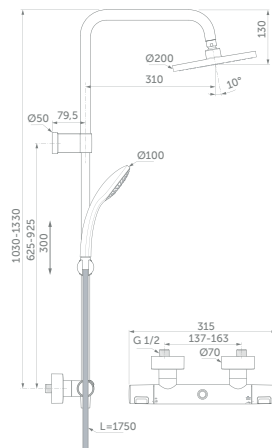

SKU

A7546XG

- FirmaFlow® Therm Thermostatkartusche
- L Regenbrause Ø 200 mm
- Idealrain Handbrause, 1 Strahlart
- Höhenanpassung der Brausestange einmalig während der Montage (Verstellbereich 300 mm)
- höhenverstellbarer Handbrausehalter
- Idealflex Brauseschlauch 1750 mm