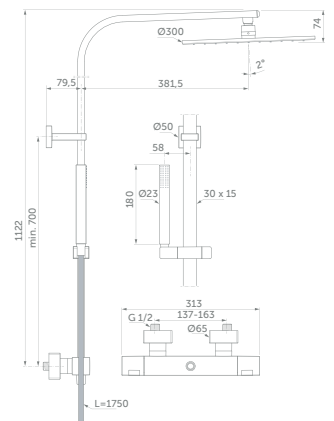

MODELL	SKU
Thermostat, Stabhandbrause, Regenbrause, Chrom	A7542AA

- FirmaFlow® Therm Thermostatkartusche
- XXL Metall-Regenbrause 300 x 300 mm
- Metall-Stabhandbrause, 1 Strahlart
- höhenverstellbarer Handbrausehalter
- Idealflex Brauseschlauch 1750 mm