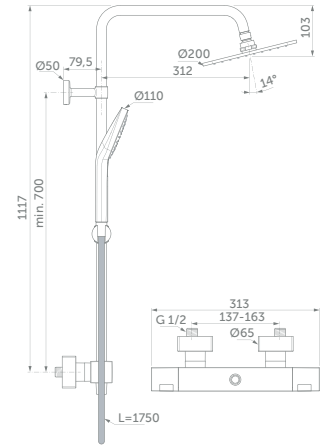

MODELL	SKU
Thermostat, 3F-Handbrause, Regenbrause, Chrom	A7540AA

- FirmaFlow® Therm Thermostatkartusche
- XL Metall-Regenbrause 200 x 200 mm
- Idealrain Evo Diamond Handbrause, 3 Strahlarten, mit Navigo-Umschaltung
- höhenverstellbarer Handbrausehalter
- Idealflex Brauseschlauch 1750 mm