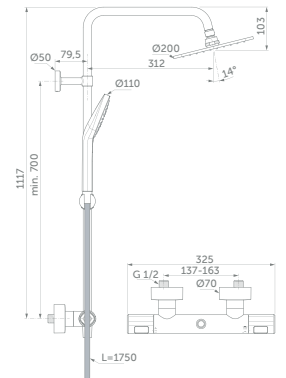

Ceratherm C100 Duschesystem

MODELL	SKU
Thermostat, 3F-Handbrause, Regenbrause, Chrom	A7540AA

- FirmaFlow® Therm Thermostatkartusche
- XL Metall-Regenbrause 200 x 200 mm
- Idealrain Evo Diamond Handbrause, 3 Strahlarten, mit Navigo-Umschaltung
- höhenverstellbarer Handbrausehalter
- Idealflex Brauseschlauch 1750 mm

Ceratherm T100 Flex Duschesystem

MODELL	SKU
Thermostat, 3F-Handbrause, Regenbrause, Chrom	A7705AA
Badethermostat mit Auslauf, 3F-Handbrause, Regenbrause, Chrom (verfügbar ab 2022 – ohne Abbildung)	A7591AA

- FirmaFlow® Therm Thermostatkartusche
- XL Metall-Regenbrause 200 x 300 mm
- Idealrain EvoJet Diamond Handbrause, 3 Strahlarten, mit Navigo-Umschaltung
- Höhenanpassung der Brausestange einmalig während der Montage (Verstellbereich 300 mm)
- Tiefenverstellung der Kopfbrause einmalig während der Montage in 5 Stufen
- höhenverstellbarer Handbrausehalter
- Idealflex Brauseschlauch 1750 mm

Ceratherm T100 Duschesystem

MODELL	SKU
Thermostat, 3F-Handbrause, Regenbrause, Chrom	A7240AA

- FirmaFlow® Therm Thermostatkartusche
- XL Metall-Regenbrause 200 x 200 mm
- Idealrain Evo Handbrause, 3 Strahlarten, mit Navigo-Umschaltung
- höhenverstellbarer Handbrausehalter
- Idealflex Brauseschlauch 1750 mm