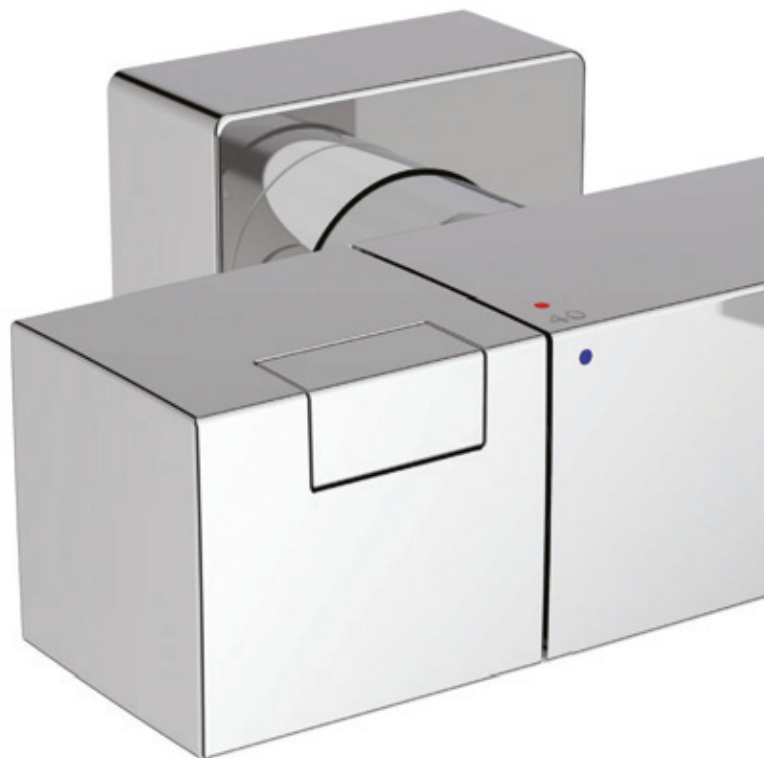

## **CERATHERM C100**

Ein aussagestarkes kubistisches Design mit flächenbündiger 40°-Sperrtaste.

A7542AA Ceratherm C100 Duschsystem – Quadratisch