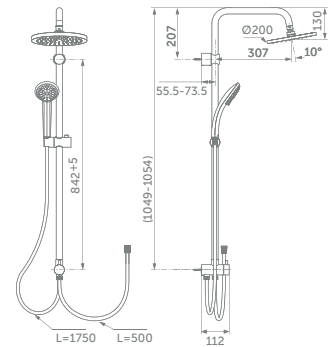

## Idealrain Duschesystem zur Kombination mit Aufputz- oder Unterputzarmatur

MODELL	SKU
Umsteller, 3F-Handbrause, Regenbrause, Anschluss Aufputz, Chrom	A5862AA
Umsteller, 3F-Handbrause, Regenbrause, Anschluss Unterputz, Chrom	A5834AA

- Anschluss G1/2 für Aufputz- oder Unterputzarmaturen
- L Metall-Regenbrause 200 x 200 mm
- Idealrain Handbrause Cube Ø 100 mm, 3 Strahlarten
- höhenverstellbarer Handbrausehalter
- Idealflex Brauseschlauch 1750 mm

## Idealrain Duschesystem zur Kombination mit Aufputz- oder Unterputzarmatur

MODELL	SKU
Umsteller, 3F-Handbrause, Regenbrause, Anschluss Aufputz, Chrom	A5691AA
Umsteller, 3F-Handbrause, Regenbrause, Anschluss Unterputz, Chrom	A5689AA

- Anschluss G1/2 für Aufputz- oder Unterputzarmaturen
- L Metall-Regenbrause Ø 200 mm
- Idealrain Handbrause Ø 100 mm, 3 Strahlarten
- höhenverstellbarer Handbrausehalter
- Idealflex Brauseschlauch 1750 mm