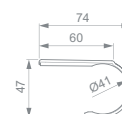

TECHNISCHER TEIL DUSCHSYSTEME

Cool Body	Metall-Kopfbrause	Easy Clean Brausenoppen
Metallgriffe	Schwenkbarer Brausearm zur Ausrichtung während der Montage	Easy Mount Montagelösung
Light Move	Vertical Flex Höhenanpassung während der Montage	Navigo® Druckknopfumstellung
Eco Flow Durchflussbegrenzer	Vertical und Horizontal Flex Höhen- und Tiefenanpassung während der Montage	Extra Ablage

ACCESSOIRES

Ceratherm T Wrap-Over Ablage

MODELL

für Ceratherm T Duschsysteme, Chrom

SKU

A7601AA

- zum Aufklipsen für Ceratherm T Duschsysteme während der Montage
- schafft zusätzlichen Platz für Duschutensilien auf dem Thermostat
- mit Bedruckung und Symbolen