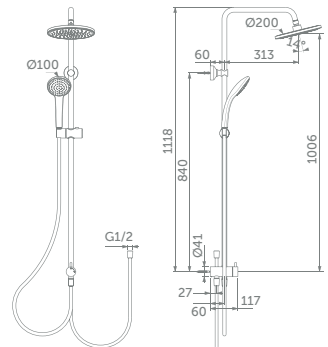

### SKU

A7545XG

- FirmaFlow® Therm Thermostatkartusche
- L Regenbrause Ø 200 mm
- Idealrain Handbrause, Ø 100 mm, 1 Strahlart
- höhenverstellbarer Handbrausehalter
- Idealflex Brauseschlauch 1750 mm

## Ceratherm T50 Duschesystem

MODELL	SKU
Thermostat, 3F-Handbrause, Regenbrause, Chrom	A7225AA
Thermostat, Wrap-Over Ablage, 3F-Handbrause, Regenbrause, Chrom	A7230AA

- FirmaFlow® Therm Thermostatkartusche
- L Regenbrause Ø 200 mm
- Idealrain Handbrause, Ø 100 mm, 1 Strahlart
- höhenverstellbarer Handbrausehalter
- Idealflex Brauseschlauch 1750 mm

## Cerafine O Duschesystem – Silk Black

MODELL	SKU
Einhebelmischer, 1F-Handbrause, Regenbrause, Silk Blackd	BC750XG

- FirmaFlow® Keramikkartusche
- L Regenbrause Ø 200 mm
- höhenverstellbarer Handbrausehalter
- Idealrain Handbrause, Ø 100 mm, 1 Strahlart
- Idealflex Brauseschlauch 1750 mm

## Idealrain Duschesystem zur Kombination mit Aufputzarmatur – Silk Black

MODELL	SKU
Umsteller, 1F-Handbrause, Regenbrause, Anschluss Aufputz, Silk Black	BC747XG

- Anschluss G1/2 für Aufputzarmaturen
- L Regenbrause Ø 200 mm
- Idealrain Handbrause Ø 100 mm, 1 Strahlart
- höhenverstellbarer Handbrausehalter
- Idealflex Brauseschlauch 1750 mm