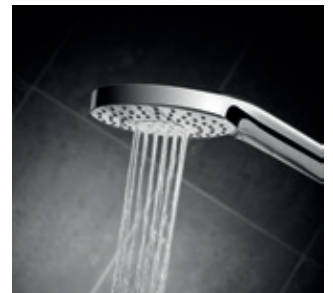

## STRAHL-ARTEN

Wählen Sie zwischen verschiedenen Strahlarten – je nach Stimmung.

**MASSAGE**

Ein belebender Strahl, der vitalisiert und erfrischt.

**SANFTER REGEN**

Eine Strahlart, in der Luft in das Wasser gemischt wird und für ein sanfteres Wellness-Erlebnis sorgt.

**REGEN**

Ein weicher, aber großzügiger Regen, der reinigt und beruhigt.

**PLATZREGEN**

Ein entspannender Platzregen, der durch Düsen bis zum Rand der Strahlplatte erzeugt wird.

	<b>DROP JET</b>	<b>MASSAGE</b>	<b>PLATZREGEN</b>	<b>SANFTER REGEN</b>	<b>REGEN</b>
Idealrain Evo Jet	•	•	•		
Idealrain Evo		•	•	•	
Idealrain		•	•		•