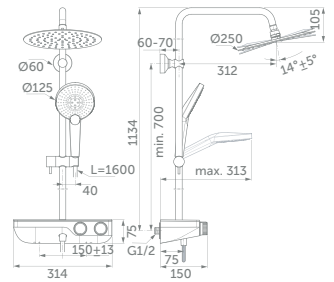

MODELL	SKU
Thermostat, 3F-Handbrause, Regenbrause, Chrom	A7331AA

- FirmaFlow® Therm Thermostatkartusche
- Glasablage aus gehärtetem Sicherheitsglas
- XL Metall-Regenbrause Ø 250 mm
- Idealrain EvoJet Handbrause, 3 Strahlarten, mit Navigo-Umschaltung
- höhenverstellbarer Handbrausehalter
- Idealflex Brauseschlauch 1750 mm