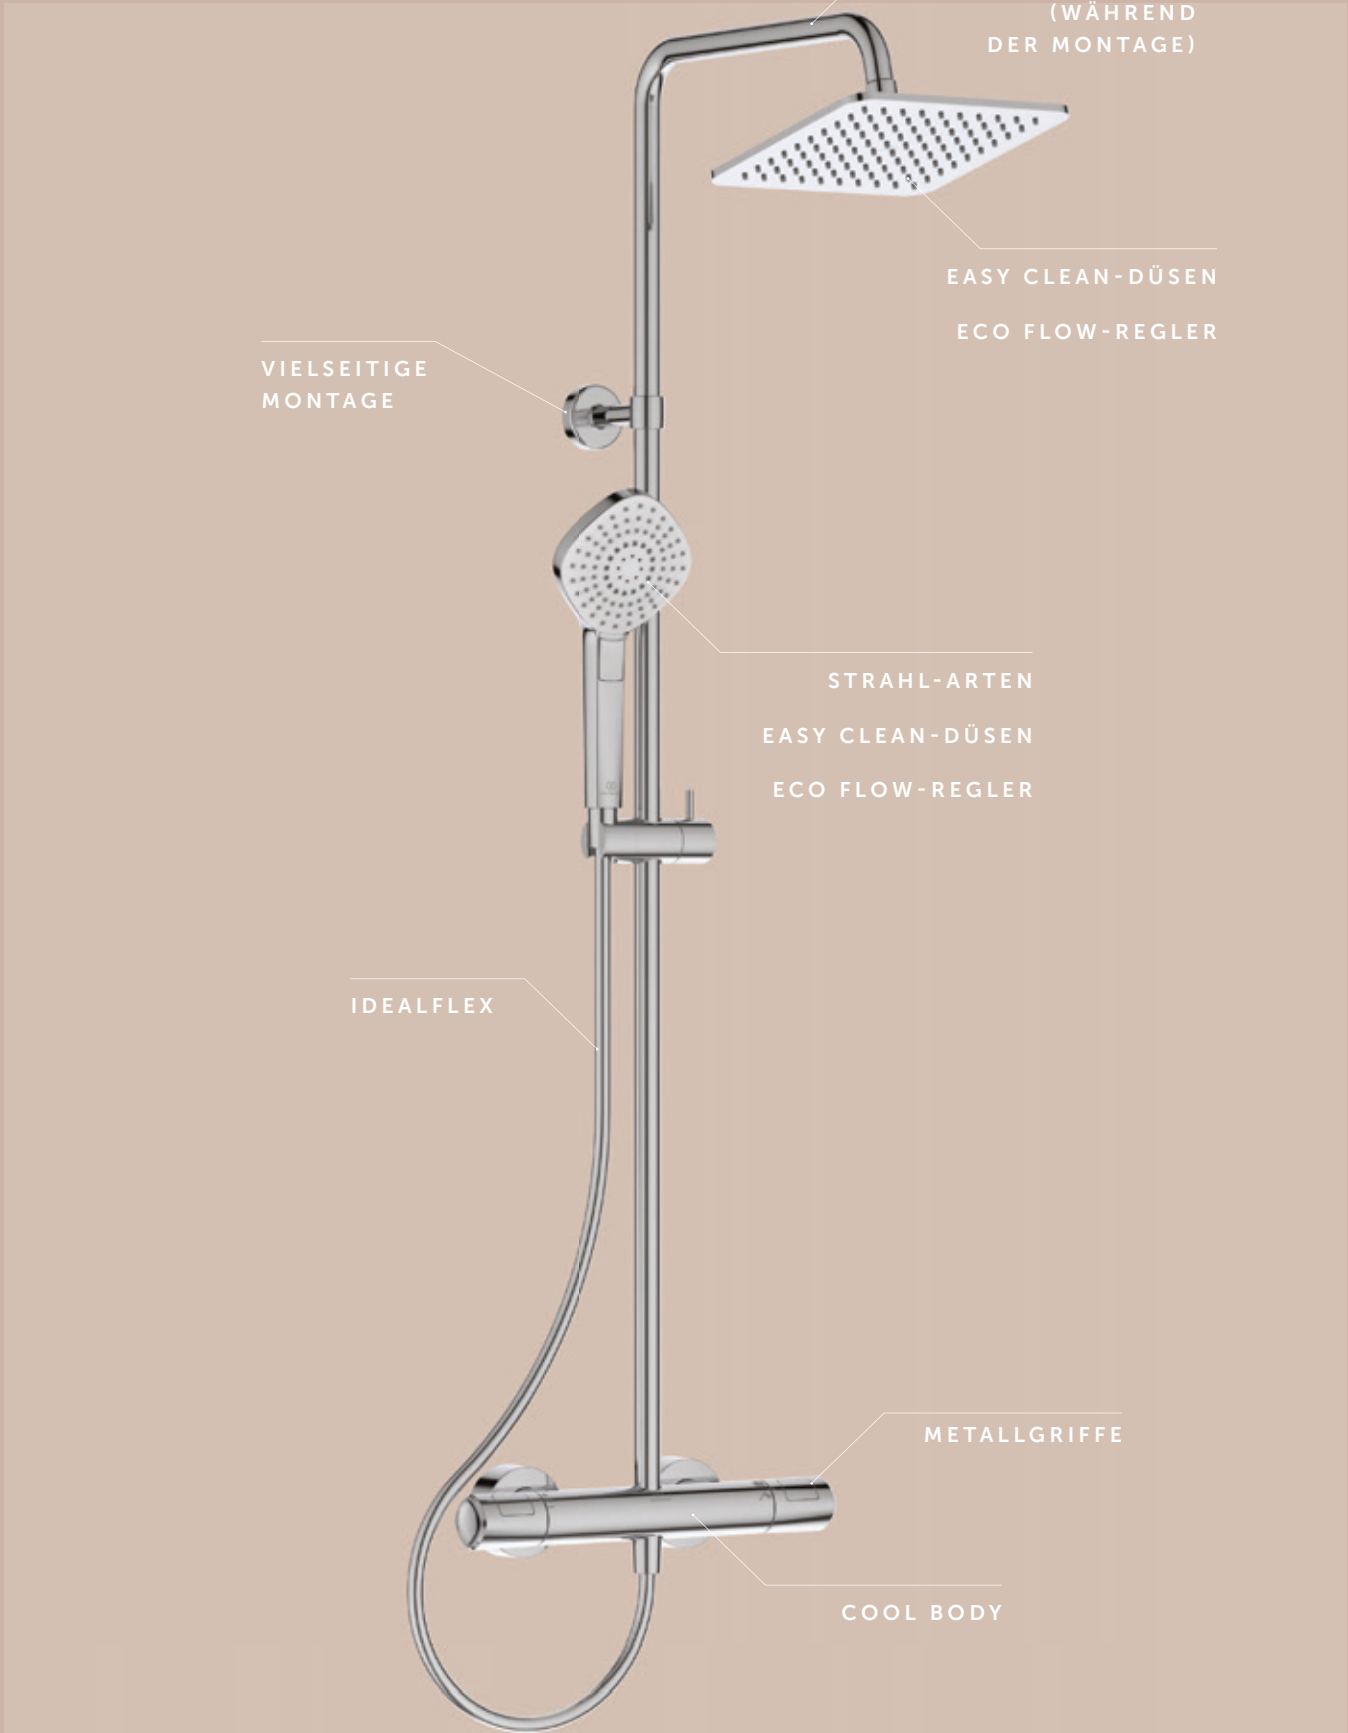

## ECO FLOW-REGLER

Unsere Eco Flow-Regler bieten Ihnen ein perfektes Duscherlebnis und reduzieren gleichzeitig den Wasserverbrauch – selbst bei Regenbrausen.

## EASY CLEAN

Die weichen, einfach abwischbaren Düsen reduzieren Kalkablagerungen und sorgen dafür, dass Ihre Brause lange gut aussieht.

## IDEALFLEX

Der Idealflex Brauseschlauch ist glatt, robust und einfach zu reinigen – wischen Sie ihn einfach ab.

## METALLGRIFFE

Für einen dauerhaft eleganten Look sind unsere Duschen mit robusten Metallgriffen ausgestattet.

SCHWENKARM  
(WÄHREND  
DER MONTAGE)

EASY CLEAN-DÜSEN  
ECO FLOW-REGLER

VIELSEITIGE  
MONTAGE