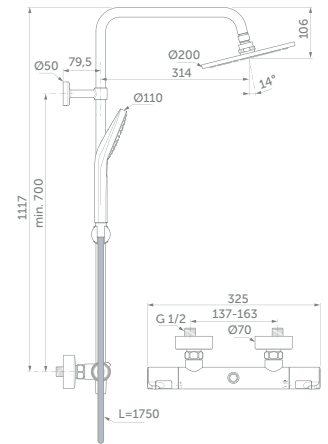

### SKU

A7545XG

- FirmaFlow® Therm Thermostatkartusche
- L Regenbrause Ø 200 mm
- Idealrain Handbrause, Ø 100 mm, 1 Strahlart
- höhenverstellbarer Handbrausehalter
- Idealflex Brauseschlauch 1750 mm

## Ceratherm T50 Duschesystem

MODELL	SKU
Thermostat, 3F-Handbrause, Regenbrause, Chrom	A7225AA
Thermostat, Wrap-Over Ablage, 3F-Handbrause, Regenbrause, Chrom	A7230AA

- FirmaFlow® Therm Thermostatkartusche
- L Regenbrause Ø 200 mm
- Idealrain Handbrause, Ø 100 mm, 1 Strahlart
- höhenverstellbarer Handbrausehalter
- Idealflex Brauseschlauch 1750 mm