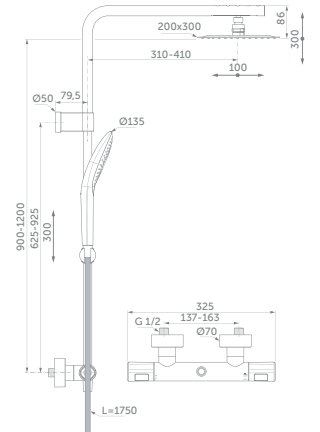

MODELL	SKU
Thermostat, 3F-Handbrause, Regenbrause, Chrom	A7705AA
Badethermostat mit Auslauf, 3F-Handbrause, Regenbrause, Chrom (verfügbar ab 2022 – ohne Abbildung)	A7591AA

- FirmaFlow® Therm Thermostatkartusche
- XL Metall-Regenbrause 200 x 300 mm
- Idealrain EvoJet Diamond Handbrause, 3 Strahlarten, mit Navigo-Umschaltung
- Höhenanpassung der Brausestange einmalig während der Montage (Verstellbereich 300 mm)
- Tiefenverstellung der Kopfbrause einmalig während der Montage in 5 Stufen
- höhenverstellbarer Handbrausehalter
- Idealflex Brauseschlauch 1750 mm