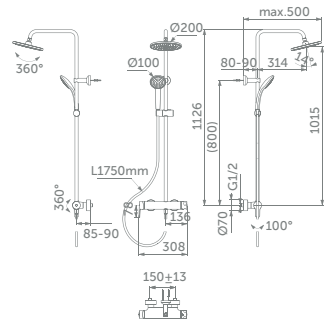

Ceratherm T50 Duschesystem

MODELL	SKU
Thermostat, 3F-Handbrause, Regenbrause, Chrom	A7225AA
Thermostat, Wrap-Over Ablage, 3F-Handbrause, Regenbrause, Chrom	A7230AA

- FirmaFlow® Therm Thermostatkartusche
- L Regenbrause Ø 200 mm
- Idealrain Handbrause, Ø 100 mm, 1 Strahlart
- höhenverstellbarer Handbrausehalter
- Idealflex Brauseschlauch 1750 mm

Cerafine O Duschesystem – Silk Black

MODELL	SKU
Einhebelmischer, 1F-Handbrause, Regenbrause, Silk Blackd	BC750XG

- FirmaFlow® Keramikkartusche
- L Regenbrause Ø 200 mm
- höhenverstellbarer Handbrausehalter
- Idealrain Handbrause, Ø 100 mm, 1 Strahlart
- Idealflex Brauseschlauch 1750 mm

Idealrain Duschesystem zur Kombination mit Aufputzarmatur – Silk Black

MODELL	SKU
Umsteller, 1F-Handbrause, Regenbrause, Anschluss Aufputz, Silk Black	BC747XG

- Anschluss G1/2 für Aufputzarmaturen
- L Regenbrause Ø 200 mm
- Idealrain Handbrause Ø 100 mm, 1 Strahlart
- höhenverstellbarer Handbrausehalter
- Idealflex Brauseschlauch 1750 mm