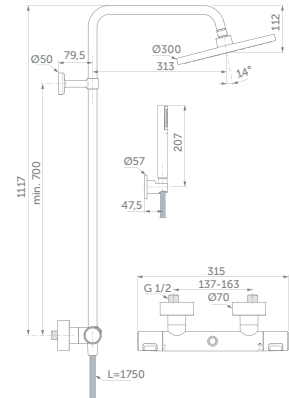

### SKU

BC748XG

- FirmaFlow® Therm Thermostatkartusche
- XXL Metall-Regenbrause Ø 300 mm
- Metall-Stabhandbrause, 1 Strahlart, mit Wandhalter
- Idealflex Brauseschlauch 1750 mm