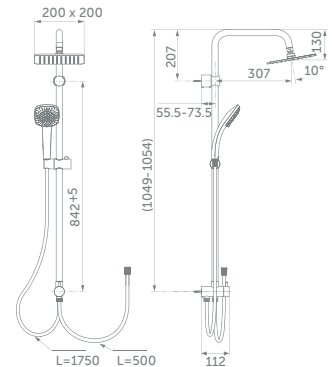

COMFORT

Idealrain Duschesystem zur Kombination mit Aufputz- oder Unterputzarmatur

MODELL	SKU
Umsteller, 3F-Handbrause, Regenbrause, Anschluss Aufputz, Chrom	A5862AA
Umsteller, 3F-Handbrause, Regenbrause, Anschluss Unterputz, Chrom	A5834AA

- Anschluss G1/2 für Aufputz- oder Unterputzarmaturen
- L Metall-Regenbrause 200 x 200 mm
- Idealrain Handbrause Cube Ø 100 mm, 3 Strahlarten
- höhenverstellbarer Handbrausehalter
- Idealflex Brauseschlauch 1750 mm

Idealrain Duschesystem zur Kombination mit Aufputz- oder Unterputzarmatur

MODELL	SKU
Umsteller, 3F-Handbrause, Regenbrause, Anschluss Aufputz, Chrom	A5691AA
Umsteller, 3F-Handbrause, Regenbrause, Anschluss Unterputz, Chrom	A5689AA

- Anschluss G1/2 für Aufputz- oder Unterputzarmaturen
- L Metall-Regenbrause Ø 200 mm
- Idealrain Handbrause Ø 100 mm, 3 Strahlarten
- höhenverstellbarer Handbrausehalter
- Idealflex Brauseschlauch 1750 mm