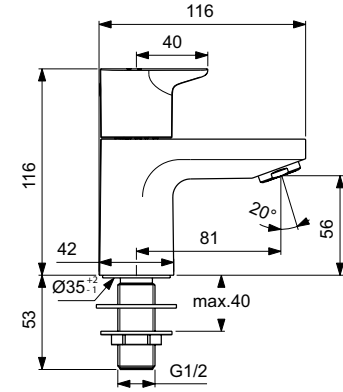

STANDVENTIL

MODELL

für Standmontage, Chrom

ART.-NR.

BD284AA

- Oberteil mit keramischen Dichtscheiben
- Durchfluss 5 l/min
- Anschluss von unten G 1/2
- Ausladung 81 mm

BIDETARMATUR

MODELL

für Standmontage, Chrom

ART.-NR.

BD278AA

- 38 mm FirmaFlow® Keramikkartusche
- Durchfluss 5 l/min
- Strahlregler mit Kugelgelenk
- Easyfix+ Schnellbefestigung

BRAUSEARMATUR AUFPUTZ

MODELL

Brauseabgang mittig, Chrom

ART.-NR.

BD250AA

- 38 mm FirmaFlow® Keramikkartusche
- verdeckte S-Anschlüsse mit Wandrosetten
- Rückflussverhinderer
- Ausladung 142 – 147 mm

BRAUSEARMATUR AUFPUTZ (SCHWEIZER AUSFÜHRUNG)

MODELL

mit Auszugsbrause, Chrom

ART.-NR.

BD331AA

- 38 mm FirmaFlow® Keramikkartusche
- Anschlussverschraubung 153 mm, mit Wandrosetten
- Rückflussverhinderer
- Ausladung 153 mm