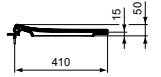

## WC-SITZE SANDWICH

**MODELL**

WC-Sitz kompakt Sandwich mit Softclosing  
 WC-Sitz kompakt Sandwich ohne Softclosing

**ART.-NR.**

T532901  
 T532801

- Duroplast
- Scharnier Edelstahl
- Sitz abnehmbar