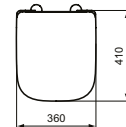

ART.-NR.

T473701

T473601

- Duroplast
- Scharnier Edelstahl
- Sitz abnehmbar