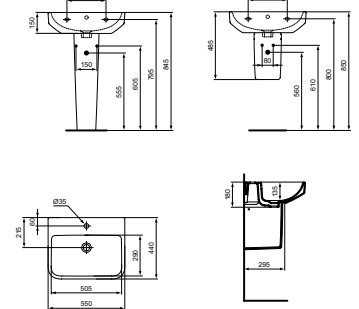

WASCHTISCH 55 CM

MODELL	ART.-NR.
Waschtisch 55 cm mit Hahnloch / mit Überlauf , Weiß (Alpin)	T460801
Waschtisch 55 cm mit Hahnloch / mit Überlauf , Weiß (Alpin) mit Ideal Plus	T4608MA
Waschtisch 55 cm ohne Hahnloch / mit Überlauf , Weiß (Alpin)	T533601
Waschtisch 55 cm mit Hahnloch / ohne Überlauf , Weiß (Alpin)	T534401
Waschtisch 55 cm ohne Hahnloch / ohne Überlauf , Weiß (Alpin)	T534001

- Optionales Zubehör: Halbsäule T534601