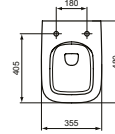

ART.-NR.

T459201

T4592MA

- Ohne Spülrand RimLS+
- Verdeckte Befestigung EasyFix+
- Ausladung 48 cm