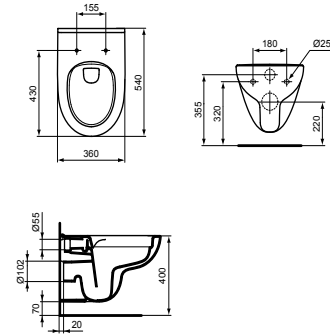

WAND-WC UNIVERSAL OHNE SPÜLRAND

MODELL	ART.-NR.
Wand-WC Universal ohne Spülrand, Weiß (Alpin)	T452201
Wand-WC Universal ohne Spülrand, Weiß (Alpin) mit Ideal Plus	T4522MA

- Ohne Spülrand RimLS+
- Offene Befestigung
- Passende WC-Sitze: T467701/T467501