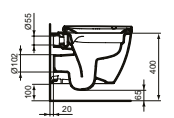

## WC-PAKET KOMPAKT

**MODELL**

WC-Paket kompakt, Weiß (Alpin)  
 Bestehend aus:  
 Wand-WC ohne Spülrand RimLS+ T459201  
 WC-Sitz Wrapover mit Softclosing T473701

**ART.-NR.**

T473801