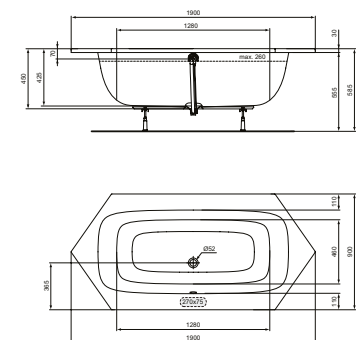

SECHSECK-BADEWANNE

MODELL	ART.-NR.
Sechseck-Badewanne 1900 x 900 mm	T476701

- Einbau-Badewanne aus Sanitäracryl
- Vorbereitet für Standard-Abflussgarnituren