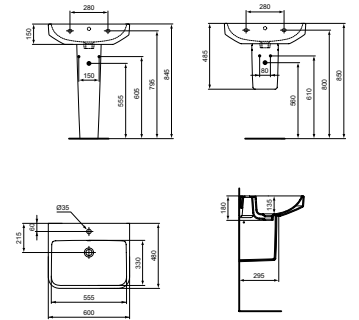

WASCHTISCH 60 CM

MODELL	ART.-NR.
Waschtisch 60 cm mit Hahnloch / mit Überlauf , Weiß (Alpin)	T460701
Waschtisch 60 cm mit Hahnloch / mit Überlauf , Weiß (Alpin) mit Ideal Plus	T4607MA
Waschtisch 60 cm ohne Hahnloch / mit Überlauf , Weiß (Alpin)	T533501
Waschtisch 60 cm mit Hahnloch / ohne Überlauf , Weiß (Alpin)	T534301
Waschtisch 60 cm ohne Hahnloch / ohne Überlauf , Weiß (Alpin)	T533901

- Optionales Zubehör: Halbsäule T534601