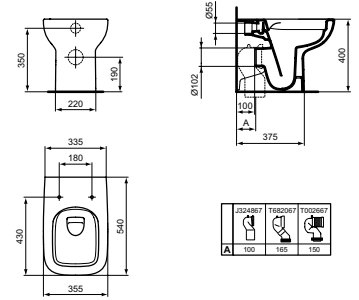

Ideal Standard i.life A

STAND-WC OHNE SPÜLRAND

MODELL	ART.-NR.
Weiß (Alpin)	T452501

- Ohne Spülrand RimLS+
- Ablauf Waagrecht
- Boden-Befestigung