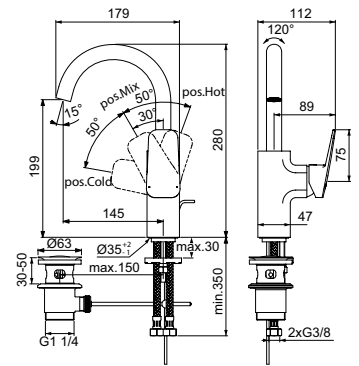

WASCHTISCHARMATUR MIT HOHEM AUSLAUF H200

MODELL	ART.-NR.
mit Metall-Abflussgarnitur, Chrom	BD235AA
ohne Abflussgarnitur, Chrom	BD234AA

- 38 mm FirmaFlow® Keramikkartusche
- Durchfluss 5 l/min
- Rohrauslauf schwenkbar, Schwenkbereich 120°
- Easyfix Schnellbefestigung
- Ausladung 145 mm