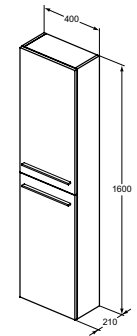

Ideal Standard i.life S

MÖBELWASCHTISCH UNTERSCHRANK 80, 60, 50 CM MIT 2 AUSZÜGEN

MODELL	ART.-NR.
Möbelwaschtisch-Unterschrank 80 cm, 2 Auszüge	T5295..
Möbelwaschtisch-Unterschrank 60 cm, 2 Auszüge	T5293..
Möbelwaschtisch-Unterschrank 50 cm, 2 Auszüge	T5291..

- 2 Auszüge mit Softclosing
- Griffe separat bestellen: Chrom gebürstet (T5326YE), Schwarz matt (T5326XG)

HOCHSCHRANK KOMPAKT

MODELL	ART.-NR.
Hochschrank kompakt mit 2 Türen	T5288..

- 400 mm Breite, 1600 mm Höhe, 210 mm Tiefe
- Reversibel
- Mit Softclosing
- 4 Glaseinlegeböden, 1 Holzboden
- Griffe separat bestellen: Chrom gebürstet (T5326YE), Schwarz matt (T5326XG)

HALBHOCHSCHRANK KOMPAKT

MODELL	ART.-NR.
Halbhochschrank kompakt mit 1 Tür	T5289..

- 400 mm Breite, 1200 mm Höhe, 210 mm Tiefe
- Reversibel
- Mit Softclosing
- 2 Glaseinlegeböden, 1 Holzboden
- Griffe separat bestellen: Chrom gebürstet (T5326YE), Schwarz matt (T5326XG)

1. **FARBEN**
2. WEISS MATT – DU
   - SANDBEIGE MATT – NF
   - GREIGE MATT – NH
   - QUARTZ GREY MATT – NG
   - CARBONGRAU MATT – NV
   - EICHE NATUR – NX
   - COFFEE OAK – NW

1. **GRIFFOPTIONEN**
2. CHROM GEBÜRSTET – YE
   - SCHWARZ MATT – XG

Bitte separat bestellen

SoftClosing Möbel

CARB2 UND PEFC ZERTIFIZIERT:
PRODUKTION UND MATERIAL