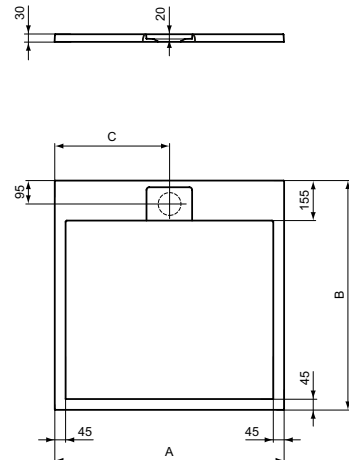

## QUADRATISCHE BRAUSEWANNEN

MODELL	ART.-NR.
Quadratische Brausewanne 120 x 120 cm	T5242..
Quadratische Brausewanne 100 x 100 cm	T5234..
Quadratische Brausewanne 90 x 90 cm	T5227..
Quadratische Brausewanne 80 x 80 cm	T5229..
Quadratische Brausewanne 70 x 70 cm	T5246..