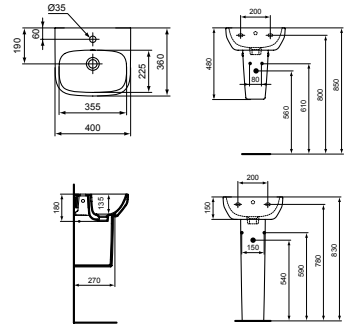

Ideal Standard i.life A

HANDWASCHBECKEN 40 CM

MODELL	ART.-NR.
Handwaschbecken 40 cm, Weiß (Alpin)	T451401
Handwaschbecken 40 cm, Weiß (Alpin) mit Ideal Plus	T4514MA

- 1 Hahnloch mittig
- Mit Überlauf
- Optionales Zubehör: Wandsäule für Handwaschbecken T452101/T4521MA
  Standsäule für Handwaschbecken T452001