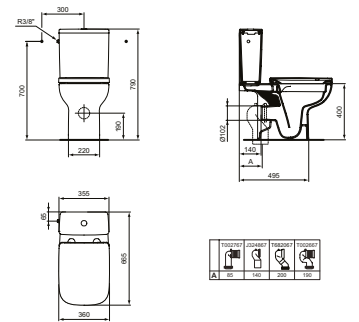

STAND-WC-KOMBINATION

MODELL	ART.-NR.
Standtiefspül-WC für Kombination	T452101
Spülkasten 6/3 Liter Zulauf unten	T452401
Spülkasten 6/3 Liter Zulauf seitlich	T452501

- Ohne Spülrand RimLS+
- Abgang außen waagrecht
- Spülkasten inklusive Tankarmatur