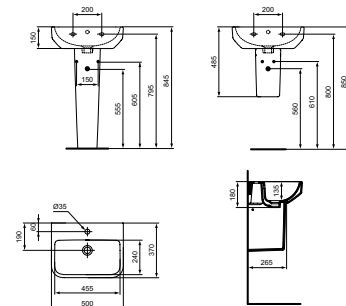

WASCHTISCH KOMPAKT 50 CM

MODELL	ART.-NR.
Waschtisch kompakt 50 cm, Weiß (Alpin)	T458501
Waschtisch kompakt 50 cm, Weiß (Alpin) mit Ideal Plus	T4585MA

- 1 Hahnloch
- Mit Überlauf
- Ausladung 38 cm
- Optionales Zubehör: Halbsäule T474001/MA, Standsäule T473901, Designsiphon