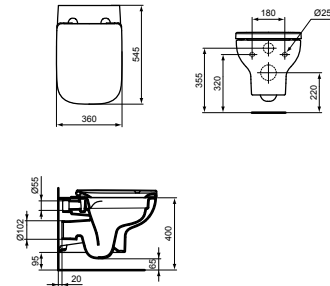

WC-PAKET OHNE SPÜLRAND

MODELL	ART.-NR.
WC-Paket bestehend aus: Wand-WC ohne Spülrand T452301 und WC-Sitz Softclosing T453101	T467101