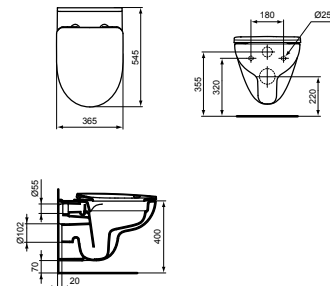

WC-PAKET UNIVERSAL OHNE SPÜLRAND

MODELL	ART.-NR.
WC-Paket bestehend aus: Wand-WC Universal ohne Spülrand T452201 und WC-Sitz Universal Softclosing (Wrapover) T467701	T467001