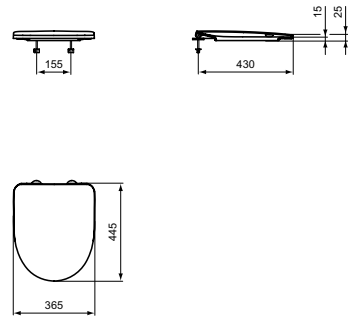

WC-SITZE UNIVERSAL

MODELL	ART.-NR.
WC-Sitz mit Softclosing (Wrapover)	T467701
WC-Sitz ohne Softclosing (Sandwich)	T467501

- Duroplast
- Scharnier Edelstahl
- Softclose-Sitz abnehmbar