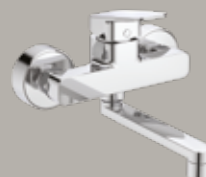

WAND-KÜCHENARMATUR

- → 38 MM FIRMAFLOW KERAMIKKARTUSCHE MIT CLICK UND HEISSWASSTERTEMPORATURBEGRENZER
- → SCHWENKBARER ROHRAUSLAUF
- → AUSLAUF 160 MM ODER 200 MM
- → FÜR WANDMONTAGE MIT S-ANSCHLÜSSEN UND WANDROSETTEN