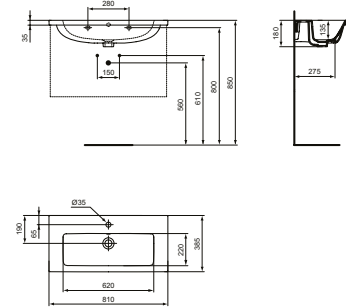

MÖBELWASCHTISCH KOMPAKT 81 CM

MODELL	ART.-NR.
Möbelwaschtisch kompakt 81 cm, Weiß (Alpin)	T458901
Möbelwaschtisch kompakt 81 cm, Weiß (Alpin) mit Ideal Plus	T4589MA

- 1 Hahnloch
- Mit Überlauf
- Ausladung 38,5 cm
- Optionales Zubehör: Möbelunterschrank T5294../T5295..