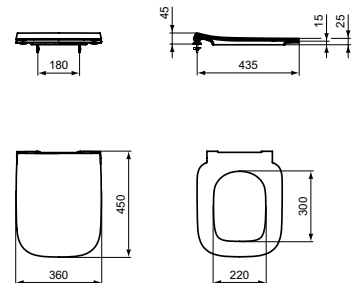

WC-SITZE SANDWICH

MODELL	ART.-NR.
WC-Sitz Sandwich mit Softclosing	T481301
WC-Sitz Sandwich ohne Softclosing	T481201

- Duroplast
- Scharnier Edelstahl
- Softclose-Sitz abnehmbar