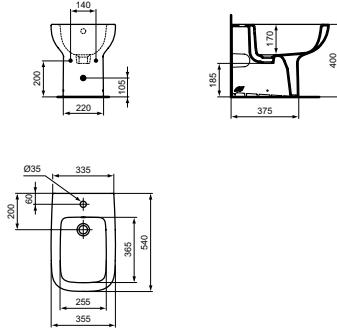

STAND-BIDET

MODELL	ART.-NR.
Stand-Bidet Weiß (Alpin)	T452601

- 1 Hahnloch mittig
- Mit Überlauf
- Bodenbefestigung