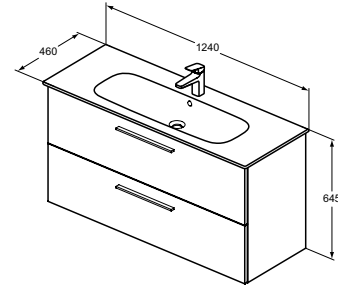

MÖBELWASCHTISCH-PAKET 120 CM

MODELL

Möbelwaschtischpaket 120 cm mit Griff Chrom gebürstet
Möbelwaschtischpaket 120 cm mit Griff Schwarz matt

ART.-NR.

K8747..
K8748..

- Möbelwaschtisch 120 cm mit 1 Hahnloch und Überlauf
- Möbelwaschtisch-Unterschrank mit 2 Auszügen und Softclosing

MÖBELWASCHTISCH-PAKET 100 CM

MODELL

Möbelwaschtischpaket 100 cm mit Griff Chrom gebürstet
Möbelwaschtischpaket 100 cm mit Griff Schwarz matt

ART.-NR.

K8745..
K8746..

- Möbelwaschtisch 100 cm mit 1 Hahnloch und Überlauf
- Möbelwaschtisch-Unterschrank mit 2 Auszügen und Softclosing

MÖBELWASCHTISCH-PAKET 80 CM

MODELL

Möbelwaschtischpaket 80 cm mit Griff Chrom gebürstet
Möbelwaschtischpaket 80 cm mit Griff Schwarz matt

ART.-NR.

K8743..
K8744..

- Möbelwaschtisch 80 cm mit 1 Hahnloch und Überlauf
- Möbelwaschtisch-Unterschrank mit 2 Auszügen und Softclosing

MÖBELWASCHTISCH-PAKET 60 CM

MODELL

Möbelwaschtischpaket 60 cm mit Griff Chrom gebürstet
Möbelwaschtischpaket 60 cm mit Griff Schwarz matt

ART.-NR.

K8741..
K8742..

- Möbelwaschtisch 80 cm mit 1 Hahnloch und Überlauf
- Möbelwaschtisch-Unterschrank mit 2 Auszügen und Softclosing

SoftClosing Möbel

CARB2 UND PEFC ZERTIFIZIERT:
PRODUKTION UND MATERIAL