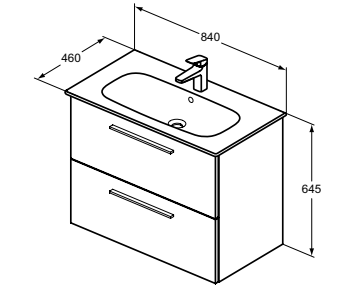

MÖBELWASCHTISCH-PAKET 120 CM

MODELL

Möbelwaschtischpaket 120 cm mit Griff Chrom gebürstet
Möbelwaschtischpaket 120 cm mit Griff Schwarz matt

ART.-NR.

K8747..
K8748..

- Möbelwaschtisch 120 cm mit 1 Hahnloch und Überlauf
- Möbelwaschtisch-Unterschrank mit 2 Auszügen und Softclosing

MÖBELWASCHTISCH-PAKET 100 CM

MODELL

Möbelwaschtischpaket 100 cm mit Griff Chrom gebürstet
Möbelwaschtischpaket 100 cm mit Griff Schwarz matt

ART.-NR.

K8745..
K8746..

- Möbelwaschtisch 100 cm mit 1 Hahnloch und Überlauf
- Möbelwaschtisch-Unterschrank mit 2 Auszügen und Softclosing

MÖBELWASCHTISCH-PAKET 80 CM

MODELL

Möbelwaschtischpaket 80 cm mit Griff Chrom gebürstet
Möbelwaschtischpaket 80 cm mit Griff Schwarz matt

ART.-NR.

K8743..
K8744..

- Möbelwaschtisch 80 cm mit 1 Hahnloch und Überlauf
- Möbelwaschtisch-Unterschrank mit 2 Auszügen und Softclosing

MÖBELWASCHTISCH-PAKET 60 CM

MODELL

Möbelwaschtischpaket 60 cm mit Griff Chrom gebürstet
Möbelwaschtischpaket 60 cm mit Griff Schwarz matt

ART.-NR.

K8741..
K8742..

- Möbelwaschtisch 80 cm mit 1 Hahnloch und Überlauf
- Möbelwaschtisch-Unterschrank mit 2 Auszügen und Softclosing

SoftClosing Möbel

CARB2 UND PEFC ZERTIFIZIERT:
PRODUKTION UND MATERIAL