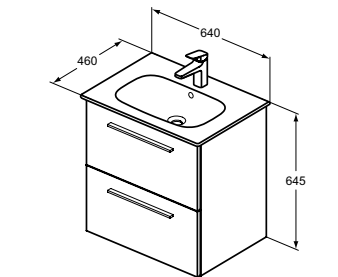

SoftClosing Möbel

CARB2 UND PEFC ZERTIFIZIERT:
PRODUKTION UND MATERIAL