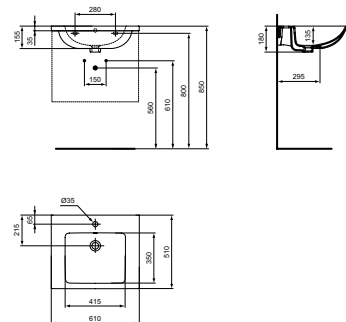

ART.-NR.

T460501

T4605MA

- 1 Hahnloch
- Mit Überlauf
- Optionales Zubehör: Möbelunterschrank T5269../T5270..