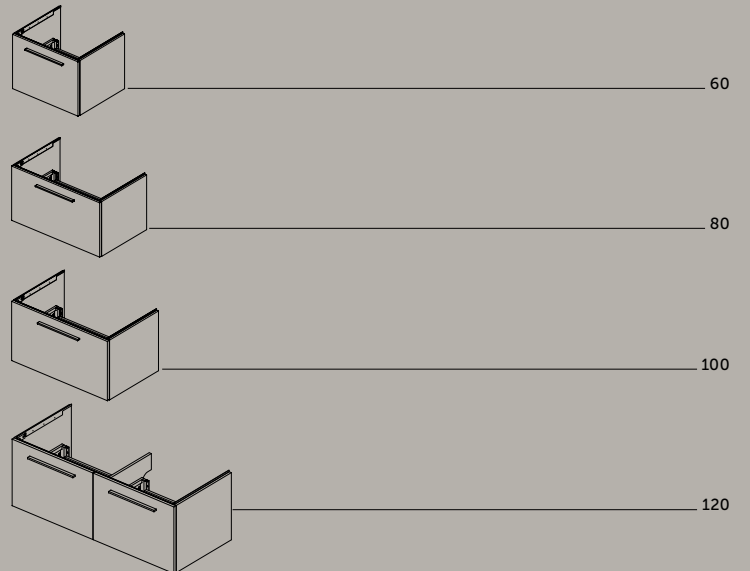

1. OBERFLÄCHEN
2. WEISS MATT – DU
   - SANDBEIGE MATT – NF
   - GREIGE MATT – NH
   - QUARZGRAU MATT – NG
   - CARBONGRAU MATT – NV
   - EICHE NATUR – NX
   - COFFEE OAK – NW

1. GRIFFOPTIONEN
2. CHROM GEBÜRSTET – YE
   - SCHWARZ MATT – XG