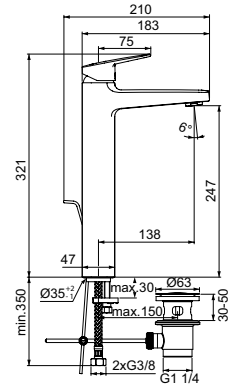

CERAPLAN

WASCHTISCHARMATUR MIT VERLÄNGERTEM SOCKEL H250

MODELL	ART.-NR.
mit Metall-Abflussgarnitur, Chrom	BD238AA
mit Metall-Abflussgarnitur, Easyfix+, Chrom	BD277AA
ohne Abflussgarnitur, Chrom	BD236AA
BlueStart, ohne Abflussgarnitur, Chrom	BD237AA

- 38 mm FirmaFlow® Keramikkartusche
- Durchfluss 5 l/min
- Easyfix Schnellbefestigung (BD277AA mit Easyfix+)
- Ausladung 138 mm