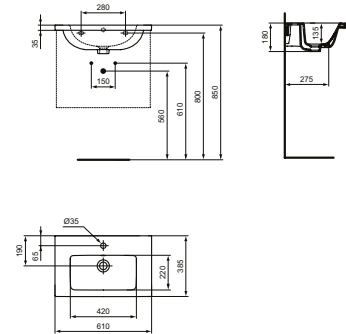

MÖBELWASCHTISCH KOMPAKT 61 CM

MODELL	ART.-NR.
Möbelwaschtisch kompakt 61 cm, Weiß (Alpin)	T459001
Möbelwaschtisch kompakt 61 cm, Weiß (Alpin) mit Ideal Plus	T4590MA

- 1 Hahnloch
- Mit Überlauf
- Ausladung 38,5 cm
- Optionales Zubehör: Möbelunterschrank T5292../T5293..