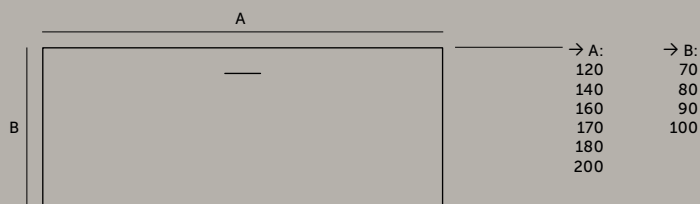

1. FARBEN
2. CARRARAWEISS — FR
   - QUARZGRAU — FS
   - SANDSTEIN — FT
   - SCHIEFER — FV