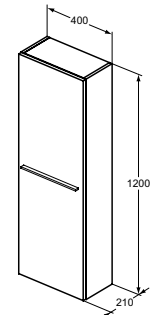

1. **FARBEN**
2. WEISS MATT – DU
   - SANDBEIGE MATT – NF
   - GREIGE MATT – NH
   - QUARTZ GREY MATT – NG
   - CARBONGRAU MATT – NV
   - EICHE NATUR – NX
   - COFFEE OAK – NW

1. **GRIFFOPTIONEN**
2. CHROM GEBÜRSTET – YE
   - SCHWARZ MATT – XG

Bitte separat bestellen

SoftClosing Möbel

CARB2 UND PEFC ZERTIFIZIERT:
PRODUKTION UND MATERIAL