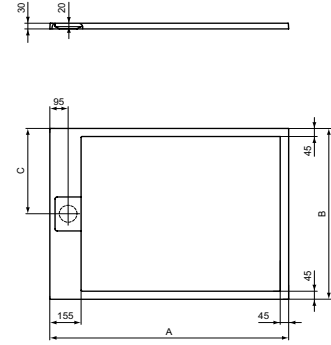

ULTRA FLAT S I.LIFE

RECHTECK-BRAUSEWANNEN

MODELL	ART.-NR.
Rechteck-Brausewanne 120 x 100 cm	T5228..
Rechteck-Brausewanne 120 x 90 cm	T5221..
Rechteck-Brausewanne 120 x 80 cm	T5220..
Rechteck-Brausewanne 120 x 70 cm	T5233..
Rechteck-Brausewanne 100 x 90 cm	T5231..
Rechteck-Brausewanne 100 x 80 cm	T5223..
Rechteck-Brausewanne 100 x 70 cm	T5240..
Rechteck-Brausewanne 90 x 70 cm	T5237..