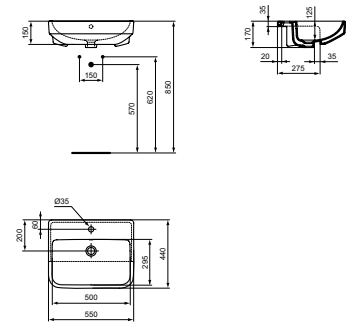

## HALBEINBAU-WASCHTISCH 55 CM

MODELL	ART.-NR.
Halbeinbau-Waschtisch 55 cm, Weiß (Alpin)	T461101
Halbeinbau-Waschtisch 55 cm, Weiß (Alpin) mit Ideal Plus	T4611MA

- 1 Hahnloch mittig
- Mit Überlauf
- Inklusive Befestigungssatz (E209467)