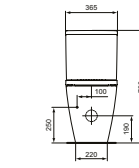

Ideal Standard i.life S

WAND-WC KOMPAKT

MODELL

Wand-WC kompakt RimLS+, Weiß (Alpin)

Wand-WC kompakt RimLS+, Weiß (Alpin) mit Ideal Plus

ART.-NR.

T459201

T4592MA

- Ohne Spülrand RimLS+
- Verdeckte Befestigung EasyFix+
- Ausladung 48 cm

STAND-WC KOMPAKT

MODELL

Stand-WC kompakt RimLS+, Weiß (Alpin)

ART.-NR.

T459401

- Ohne Spülrand RimLS+
- Verdeckte Befestigung EasyFix+
- Ausladung 48 cm

STAND-WC-KOMBINATION KOMPAKT

MODELL

Standtiefspül-WC kompakt für Kombination

Spülkasten 6/3 Liter Zulauf unten

Spülkasten 6/3 Liter Zulauf seitlich

ART.-NR.

T459601

T473401

T520001

- Ohne Spülrand RimLS+
- Abgang außen waagrecht
- Spülkasten inklusive Tankarmatur
- Ausladung 60,5 cm

WC-SITZE WRAPOVER

MODELL

WC-Sitz kompakt Wrapover mit Softclosing

WC-Sitz kompakt Wrapover ohne Softclosing

ART.-NR.

T473701

T473601

- Duroplast
- Scharnier Edelstahl
- Sitz abnehmbar