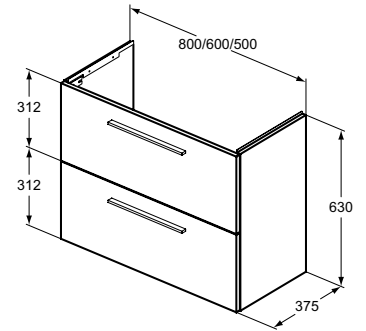

Ideal Standard i.life S

MÖBELWASCHTISCH UNTERSCHRANK 80, 60, 50 CM MIT 2 AUSZÜGEN

MODELL	ART.-NR.
Möbelwaschtisch-Unterschrank 80 cm, 2 Auszüge	T5295..
Möbelwaschtisch-Unterschrank 60 cm, 2 Auszüge	T5293..
Möbelwaschtisch-Unterschrank 50 cm, 2 Auszüge	T5291..

- 2 Auszüge mit Softclosing
- Griffe separat bestellen: Chrom gebürstet (T5326YE), Schwarz matt (T5326XG)