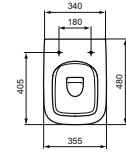

ART.-NR.

T459401

- Ohne Spülrand RimLS+
- Verdeckte Befestigung EasyFix+
- Ausladung 48 cm