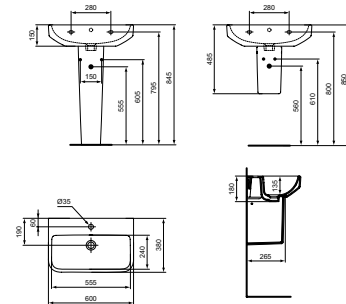

## WASCHTISCH KOMPAKT 60 CM

MODELL	ART.-NR.
Waschtisch kompakt 60 cm, Weiß (Alpin)	T458301
Waschtisch kompakt 60 cm, Weiß (Alpin) mit Ideal Plus	T4583MA

- 1 Hahnloch
- Mit Überlauf
- Ausladung 38 cm
- Optionales Zubehör: Halbsäule T474001/MA, Standsäule T473901, Designsiphon