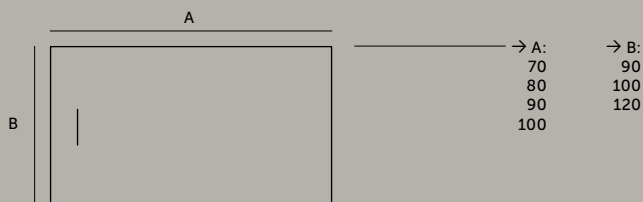

i.life Brausewannen

QUADRATISCHE BRAUSEWANNEN

- → FÜR 90 MM UNIVERSAL-ABLAUF
- → INKLUSIVE ABLAUFDECKEL
- → MINERALGUSS
- → RUTSCHHEMMEND

RECHTECK-BRAUSEWANNEN ABLAUF AN KURZER SEITE

- → FÜR 90 MM UNIVERSAL-ABLAUF
- → INKLUSIVE ABLAUFDECKEL
- → MINERALGUSS
- → RUTSCHHEMMEND

RECHTECK-BRAUSEWANNEN ABLAUF AN LANGER SEITE

- → FÜR 90 MM UNIVERSAL-ABLAUF
- → INKLUSIVE ABLAUFDECKEL
- → MINERALGUSS
- → RUTSCHHEMMEND

1. FARBEN
2. CARRARAWEISS — FR
   - QUARZGRAU — FS
   - SANDSTEIN — FT
   - SCHIEFER — FV