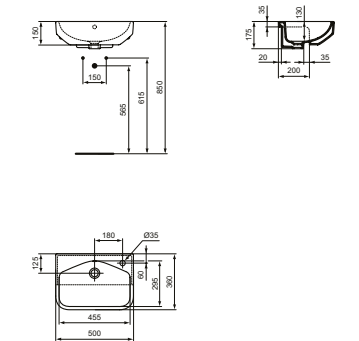

ART.-NR.

T458801

T4588MA

- 1 Hahnloch rechts
- Mit Überlauf
- Inklusive Befestigung