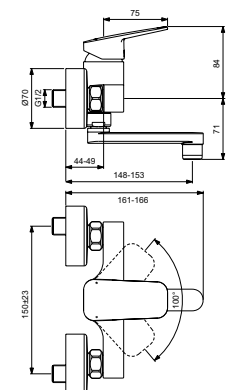

CERAPLAN

WASCHTISCHARMATUR MIT VERLÄNGERTEM SOCKEL H250

MODELL	ART.-NR.
mit Metall-Abflussgarnitur, Chrom	BD238AA
mit Metall-Abflussgarnitur, Easyfix+, Chrom	BD277AA
ohne Abflussgarnitur, Chrom	BD236AA
BlueStart, ohne Abflussgarnitur, Chrom	BD237AA

- 38 mm FirmaFlow® Keramikkartusche
- Durchfluss 5 l/min
- Easyfix Schnellbefestigung (BD277AA mit Easyfix+)
- Ausladung 138 mm

WASCHTISCHARMATUR MIT HOHEM AUSLAUF H200

MODELL	ART.-NR.
mit Metall-Abflussgarnitur, Chrom	BD235AA
ohne Abflussgarnitur, Chrom	BD234AA

- 38 mm FirmaFlow® Keramikkartusche
- Durchfluss 5 l/min
- Rohrauslauf schwenkbar, Schwenkbereich 120°
- Easyfix Schnellbefestigung
- Ausladung 145 mm

WAND-WASCHTISCHARMATUR

MODELL	ART.-NR.
Bausatz 2 für Fertigmontage, Chrom	BD244AA
Bausatz 1 Unterputzkörper	A1313NU

- Bausatz 2 für Fertigmontage
- 28 mm FirmaFlow® Keramikkartusche
- Durchfluss 5 l/min
- Ausladung 166 mm
- benötigtes Zubehör: Unterputz Bausatz 1 A1313NU

WAND-WASCHTISCHARMATUR

MODELL	ART.-NR.
mit Auslauf 110 mm, schwenkbar, Chrom	BD241AA

- 38 mm FirmaFlow® Keramikkartusche
- verdeckte S-Anschlüsse mit Rosetten, für Aufputzmontage
- Ausladung 148 – 153 mm