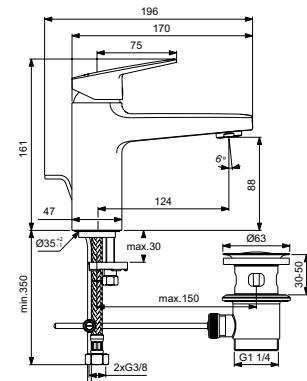

WASCHTISCHARMATUR H60

MODELL	ART.-NR.
mit Metall-Ablaufgarnitur, Chrom	BD204AA
mit Metall-Ablaufgarnitur, Easyfix+, Chrom	BD273AA
BlueStart, mit Metall-Ablaufgarnitur, Chrom	BD205AA
BlueStart, ohne Ablaufgarnitur, Chrom	BD201AA

- 38 mm FirmaFlow® Keramikkartusche
- Durchfluss 5 l/min
- Easyfix Schnellbefestigung (BD273AA mit Easyfix+)
- Ausladung 99 mm

WASCHTISCHARMATUR H75

MODELL	ART.-NR.
mit Metall-Ablaufgarnitur, Chrom	BD214AA
mit Metall-Ablaufgarnitur, Easyfix+, Chrom	BD274AA
mit Kette, Chrom	BD210AA
ohne Ablaufgarnitur, Chrom	BD209AA
BlueStart, mit Metall-Ablaufgarnitur, Chrom	BD215AA
BlueStart, mit Push-Open Ventil	BD216AA
BlueStart, ohne Ablaufgarnitur, Chrom	BD211AA
Niederdruck, mit Metall-Ablaufgarnitur, Chrom	BD217AA

- 38 mm FirmaFlow® Keramikkartusche
- Durchfluss 5 l/min, Niederdruck 6 l/min
- Easyfix Schnellbefestigung (BD274AA mit Easyfix+)
- Ausladung 104 mm

WASCHTISCHARMATUR H90

MODELL	ART.-NR.
mit Metall-Ablaufgarnitur, Chrom	BD227AA
mit Metall-Ablaufgarnitur, Easyfix+, Chrom	BD276AA
mit Push-Open Ventil, Chrom	BD229AA
mit Kette, Chrom	BD223AA
ohne Ablaufgarnitur, Chrom	BD222AA
BlueStart, mit Metall-Ablaufgarnitur, Chrom	BD228AA
BlueStart, ohne Ablaufgarnitur, Chrom	BD224AA
Niederdruck, mit Metall-Ablaufgarnitur, Chrom	BD230AA

- 38 mm FirmaFlow® Keramikkartusche
- Durchfluss 5 l/min, Niederdruck 6 l/min
- Easyfix Schnellbefestigung (BD276AA mit Easyfix+)
- Ausladung 124 mm