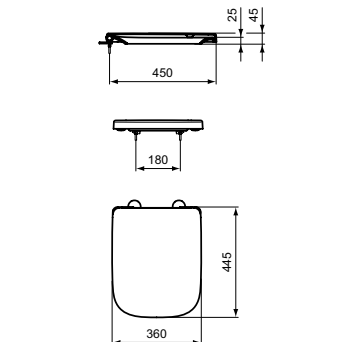

WC-SITZE WRAPOVER

MODELL	ART.-NR.
WC-Sitz mit Softclosing	T453101
WC-Sitz ohne Softclosing	T453001

- Duroplast
- Scharnier Edelstahl
- Softclose-Sitz abnehmbar