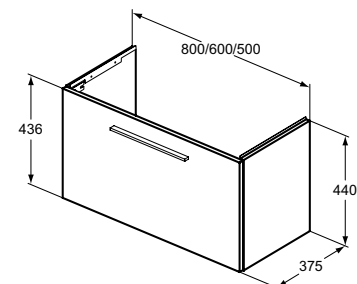

Ideal Plus

CARB2 UND PEFC ZERTIFIZIERT:
PRODUKTION UND MATERIAL