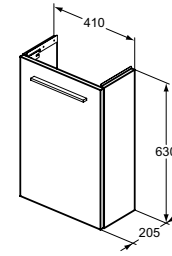

MODELL	ART.-NR.
Handwaschbecken-Unterschrank 41 cm, 1 Tür	T5296..

- 1 Tür mit Softclosing
- Griffe separat bestellen: Chrom gebürstet (T5326YE), Schwarz matt (T5326XG)
- 1 Einlegeboden