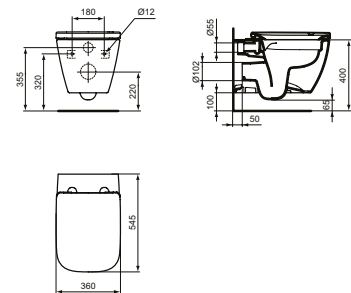

MODELL	ART.-NR.
WC-Paket, Weiß (Alpin) Bestehend aus: Wand-WC ohne Spülrand RimLS+ T461401 WC-Sitz Wrapover mit Softclosing T468301	T521701