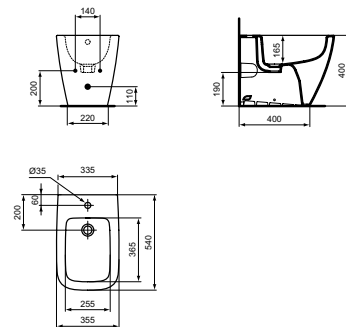

STAND-BIDET

MODELL	ART.-NR.
Stand-Bidet, Weiß (Alpin)	T461701
Stand-Bidet, Weiß (Alpin) mit Ideal Plus	T4617MA

- Ohne Spülrand RimLS+
- Verdeckte Befestigung EasyFix+