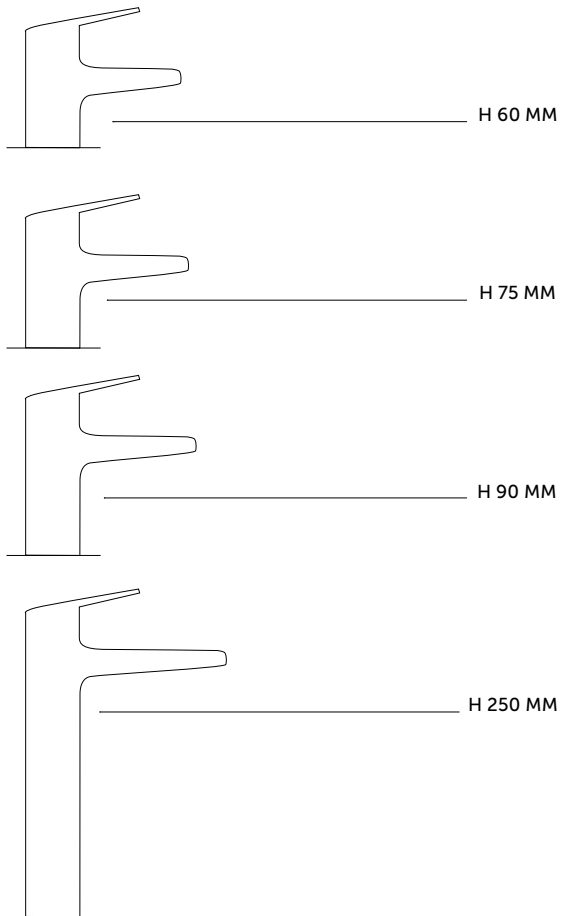

Ceraplan ist jetzt noch komfortabler und ergonomischer, dank der Anpassung der Auslauflänge und der Griffhöhe, und die Armatur ist dank ihrer glatteren Oberfläche leichter zu reinigen.

Außen weiche Linien, innen solide deutsche Ingenieurskunst – die Armaturenserie *Ceraplan* ist das Herzstück eines jeden Badezimmers.