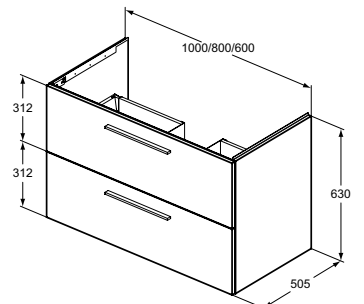

### ART.-NR.

T5276..

Möbelwaschtisch-Unterschrank 80 cm, 2 Auszüge

T5272..

Möbelwaschtisch-Unterschrank 60 cm, 2 Auszüge

T5270..

- 2 Auszüge mit Softclosing
- Griffe separat bestellen: Chrom gebürstet (T5326YE), Schwarz matt (T5326XG)