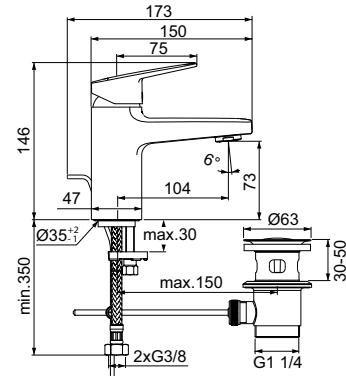

WASCHTISCHARMATUR H75

MODELL	ART.-NR.
mit Metall-Ablaufgarnitur, Chrom	BD214AA
mit Metall-Ablaufgarnitur, Easyfix+, Chrom	BD274AA
mit Kette, Chrom	BD210AA
ohne Ablaufgarnitur, Chrom	BD209AA
BlueStart, mit Metall-Ablaufgarnitur, Chrom	BD215AA
BlueStart, mit Push-Open Ventil	BD216AA
BlueStart, ohne Ablaufgarnitur, Chrom	BD211AA
Niederdruck, mit Metall-Ablaufgarnitur, Chrom	BD217AA

- 38 mm FirmaFlow® Keramikkartusche
- Durchfluss 5 l/min, Niederdruck 6 l/min
- Easyfix Schnellbefestigung (BD274AA mit Easyfix+)
- Ausladung 104 mm