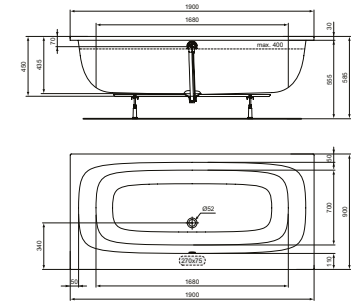

Ideal Standard i.life

KÖRPERFORM-BADEWANNE

MODELL	ART.-NR.
Körperform-Badewanne 1800 x 800 mm	T459401
Körperform-Badewanne 1700 x 800 mm	T476101
Körperform-Badewanne 1700 x 750 mm	T476001
Körperform-Badewanne 1700 x 700 mm	T475901
Körperform-Badewanne 1600 x 700 mm	T475801
Körperform-Badewanne 1500 x 700 mm	T475701

- Einbau-Badewanne aus Sanitäracryl
- Vorbereitet für Standard-Abflussgarnituren

DUO-BADEWANNE

MODELL	ART.-NR.
Duo-Badewanne 1900 x 900 mm	T476501
Duo-Badewanne 1800 x 800 mm	T476401
Duo-Badewanne 1750 x 750 mm	T476301

- Einbau-Badewanne aus Sanitäracryl
- Vorbereitet für Standard-Abflussgarnituren

RAUMSPAR-BADEWANNE

MODELL	ART.-NR.
Raumspar-Badewanne 1600 x 900 mm (Version links)	T476801
Raumspar-Badewanne 1600 x 900 mm (Version rechts)	T476901

- Einbau-Badewanne aus Sanitäracryl
- Vorbereitet für Standard-Abflussgarnituren

ECK-BADEWANNE

MODELL	ART.-NR.
Eck-Badewanne 1400 x 1400 mm	T476601

- Einbau-Badewanne aus Sanitäracryl
- Vorbereitet für Standard-Abflussgarnituren
- Optionales Zubehör: Frontschürze T479601

SECHSECK-BADEWANNE

MODELL	ART.-NR.
Sechseck-Badewanne 1900 x 900 mm	T476701

- Einbau-Badewanne aus Sanitäracryl
- Vorbereitet für Standard-Abflussgarnituren