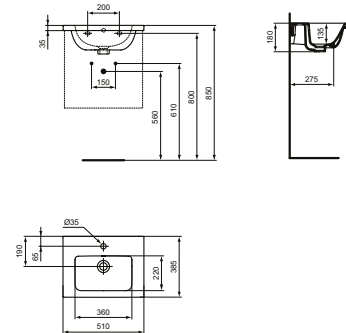

MÖBELWASCHTISCH KOMPAKT 51 CM

MODELL	ART.-NR.
Möbelwaschtisch kompakt 51 cm, Weiß (Alpin)	T459101
Möbelwaschtisch kompakt 51 cm, Weiß (Alpin) mit Ideal Plus	T4591MA

- 1 Hahnloch
- Mit Überlauf
- Ausladung 38,5 cm
- Optionales Zubehör: Möbelunterschrank T5290../T5291..