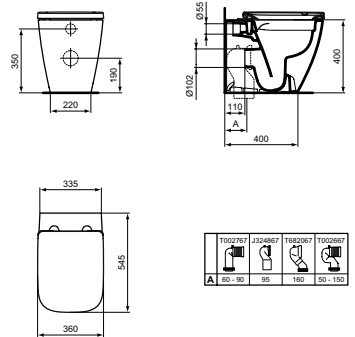

STAND-WC OHNE SPÜLRAND

MODELL	ART.-NR.
Stand-WC RimLS+, Weiß (Alpin)	T461601
Stand-WC RimLS+, Weiß (Alpin) mit Ideal Plus	T4616MA

- Ohne Spülrand RimLS+
- Verdeckte Befestigung EasyFix+