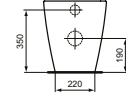

## STAND-WC KOMPAKT

**MODELL**

Stand-WC kompakt RimLS+, Weiß (Alpin)

**ART.-NR.**

T459401

- Ohne Spülrand RimLS+
- Verdeckte Befestigung EasyFix+
- Ausladung 48 cm