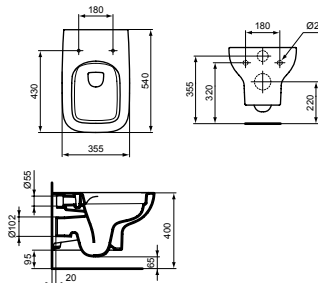

WAND-WC OHNE SPÜLRAND

MODELL	ART.-NR.
Wand-WC ohne Spülrand, Weiß (Alpin)	T452301
Wand-WC ohne Spülrand, Weiß (Alpin) mit Ideal Plus	T4523MA

- Ohne Spülrand RimLS+
- Teilverdeckter Siphon
- Offene Befestigung
- Passende WC-Sitze:
  Wrapover-Design T453101/T453001
  Sandwich-Design T481301/T481201