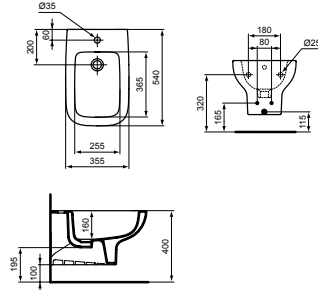

WAND-BIDET

MODELL	ART.-NR.
Wand-Bidet, Weiß (Alpin)	T452401
Wand-Bidet, Weiß (Alpin) mit Ideal Plus	T4524MA

- 1 Hahnloch mittig
- Mit Überlauf
- Offene Befestigung