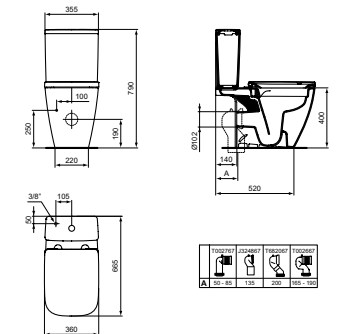

STAND-WC-KOMBINATION

MODELL	ART.-NR.
Standtiefspül-WC für Kombination	T461201
Spülkasten 6/3 Liter Zulauf unten	T452401
Spülkasten 6/3 Liter Zulauf seitlich	T452501

- Ohne Spülrand RimLS+
- Abgang außen waagrecht
- Spülkasten inklusive Tankarmatur