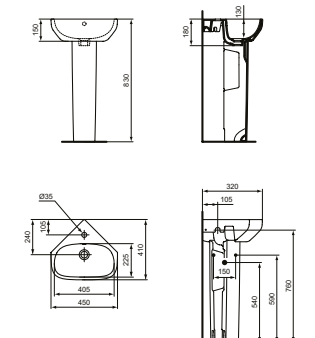

## ECKWASCHTISCH 45 CM

MODELL	ART.-NR.
Eckwaschtisch 45 cm, Weiß (Alpin)	T451601
Eckwaschtisch 45 cm, Weiß (Alpin) mit Ideal Plus	T4516MA

- 1 Hahnloch mittig
- Mit Überlauf
- Optionales Zubehör: Standsäule für Handwaschbecken (T452001)