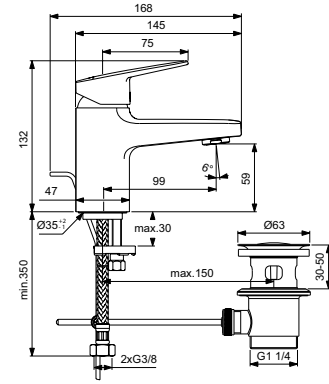

WASCHTISCHARMATUR H60

MODELL	ART.-NR.
mit Metall-Ablaufgarnitur, Chrom	BD204AA
mit Metall-Ablaufgarnitur, Easyfix+, Chrom	BD273AA
BlueStart, mit Metall-Ablaufgarnitur, Chrom	BD205AA
BlueStart, ohne Ablaufgarnitur, Chrom	BD201AA

- 38 mm FirmaFlow® Keramikkartusche
- Durchfluss 5 l/min
- Easyfix Schnellbefestigung (BD273AA mit Easyfix+)
- Ausladung 99 mm