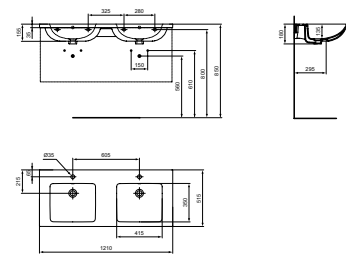

MÖBEL-DOPPELWASCHTISCH 120 CM

MODELL

Möbel-Doppelwaschtisch 120 cm, Weiß (Alpin)

Möbel-Doppelwaschtisch 120 cm, Weiß (Alpin) mit Ideal Plus

ART.-NR.

T460201

T4602MA

- 1 Hahnloch je Waschmulde
- Mit Überlauf
- Optionales Zubehör: Möbelunterschrank T5277../T5278..

MÖBELWASCHTISCH 100 CM

MODELL

Möbelwaschtisch 100 cm, Weiß (Alpin)

Möbelwaschtisch 100 cm, Weiß (Alpin) mit Ideal Plus

ART.-NR.

T460301

T4603MA

- 1 Hahnloch
- Mit Überlauf
- Optionales Zubehör: Möbelunterschrank T5275../T5276..

MÖBELWASCHTISCH 80 CM

MODELL

Möbelwaschtisch 80 cm, Weiß (Alpin)

Möbelwaschtisch 80 cm, Weiß (Alpin) mit Ideal Plus

ART.-NR.

T460401

T4604MA

- 1 Hahnloch
- Mit Überlauf
- Optionales Zubehör: Möbelunterschrank T5271../T5272..

MÖBELWASCHTISCH 60 CM

MODELL

Möbelwaschtisch 60 cm, Weiß (Alpin)

Möbelwaschtisch 60 cm, Weiß (Alpin) mit Ideal Plus

ART.-NR.

T460501

T4605MA

- 1 Hahnloch
- Mit Überlauf
- Optionales Zubehör: Möbelunterschrank T5269../T5270..