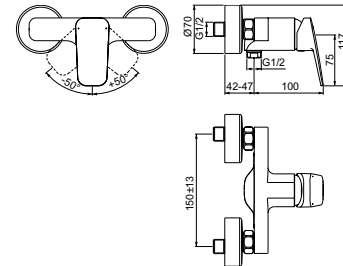

STANDVENTIL

MODELL

für Standmontage, Chrom

ART.-NR.

BD284AA

- Oberteil mit keramischen Dichtscheiben
- Durchfluss 5 l/min
- Anschluss von unten G 1/2
- Ausladung 81 mm

BIDETARMATUR

MODELL

für Standmontage, Chrom

ART.-NR.

BD278AA

- 38 mm FirmaFlow® Keramikkartusche
- Durchfluss 5 l/min
- Strahlregler mit Kugelgelenk
- Easyfix+ Schnellbefestigung

BRAUSEARMATUR AUFPUTZ

MODELL

Brauseabgang mittig, Chrom

ART.-NR.

BD250AA

- 38 mm FirmaFlow® Keramikkartusche
- verdeckte S-Anschlüsse mit Wandrosetten
- Rückflussverhinderer
- Ausladung 142 – 147 mm

BRAUSEARMATUR AUFPUTZ (SCHWEIZER AUSFÜHRUNG)

MODELL

mit Auszugsbrause, Chrom

ART.-NR.

BD331AA

- 38 mm FirmaFlow® Keramikkartusche
- Anschlussverschraubung 153 mm, mit Wandrosetten
- Rückflussverhinderer
- Ausladung 153 mm