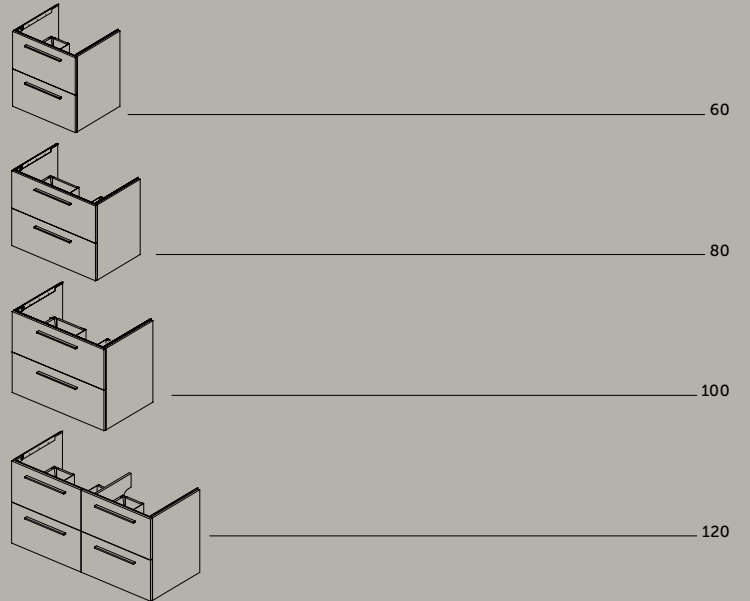

## MÖBELWASCHTISCH / 2 AUSZÜGE

- TIEFE/AUSLADUNG: 50,5 CM
- SOFT CLOSING
- MELAMIN-MÖBELOBERFLÄCHEN
- CARB2 UND PEFC ZERTIFIZIERT: PRODUKTION UND MATERIAL
- MADE IN GERMANY

- GRIFFE:
- 2 OBERFLÄCHEN
  - 2 GRÖSSEN
  - FÜR UNTERSCHRÄNKE L (336 MM)
  - FÜR KLEINE UNTERSCHRÄNKE UND HOCHSCHRÄNKE: M (267 MM)