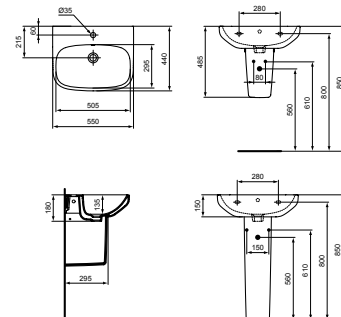

WASCHTISCH 55 CM

MODELL	ART.-NR.
Waschtisch 55 cm, Weiß (Alpin)	T451201
Waschtisch 55 cm, Weiß (Alpin) mit Ideal Plus	T4512MA

- 1 Hahnloch mittig
- Mit Überlauf
- Optionales Zubehör: Wandsäule für Waschtische T451901/T4519MA
  Standsäule für Waschtische T451801