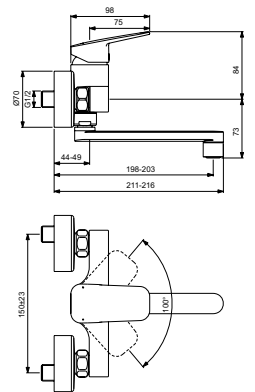

CERAPLAN KÜCHENARMATUREN

KÜCHENARMATUR

MODELL

mit hohem Rohrauslauf, Chrom

ART.-NR.

BD339AA

- 28 mm FirmaFlow® Keramikkartusche
- hoher Rohrauslauf, schwenkbar
- seitliche Betätigung
- Ausladung 216 mm
- nutzbare Höhe unterhalb des Auslaufs: 169 mm
- mit 2-Funktions-Auszugsbrause
- Easyfix-Schnellbefestigung

WAND-KÜCHENARMATUR

MODELL

mit Auslauf 160 mm, schwenkbar, Chrom

ART.-NR.

BD341AA

mit Auslauf 200 mm, schwenkbar, Chrom

BD340AA

- 38 mm FirmaFlow® Keramikkartusche
- Rohrauslauf, schwenkbar
- verdeckte S-Anschlüsse mit Wandrosetten