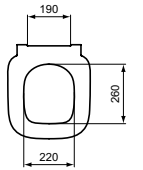

ART.-NR.

T532901
T532801

- Duroplast
- Scharnier Edelstahl
- Sitz abnehmbar