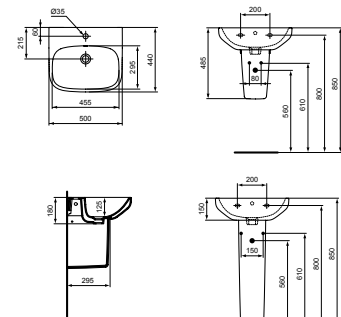

WASCHTISCH 50 CM

MODELL	ART.-NR.
Waschtisch 50 cm, Weiß (Alpin)	T451301
Waschtisch 50 cm, Weiß (Alpin) mit Ideal Plus	T4513MA

- 1 Hahnloch mittig
- Mit Überlauf
- Optionales Zubehör: Wandsäule für Waschtische T451901/T4519MA
  Standsäule für Waschtische T451801