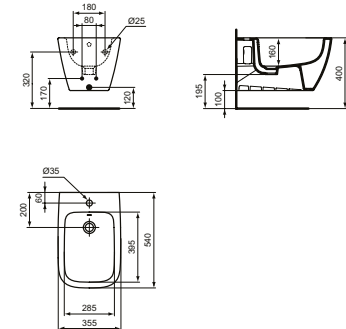

WAND-BIDET

MODELL	ART.-NR.
Wand-Bidet, Weiß (Alpin)	T461501
Wand-Bidet, Weiß (Alpin) mit Ideal Plus	T4615MA

- 1 Hahnloch mittig
- Mit Überlauf
- Verdeckte Befestigung