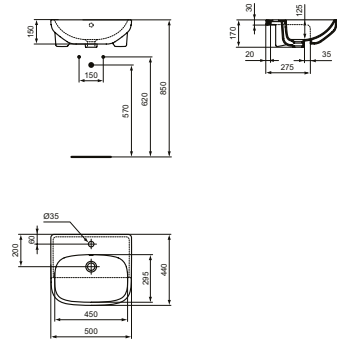

## HALBEINBAU-WASCHTISCH 50 CM

MODELL	ART.-NR.
Halbeinbau-Waschtisch 50 cm, Weiß (Alpin)	T451701
Halbeinbau-Waschtisch 50 cm, Weiß (Alpin) mit Ideal Plus	T4517MA

- 1 Hahnloch mittig
- Mit Überlauf
- Inklusive Befestigungssatz (E209467)