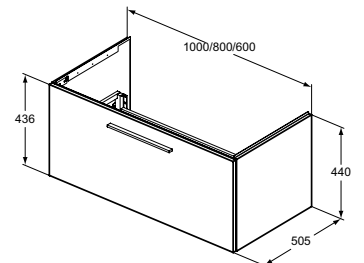

### ART.-NR.

T5275..

Möbelwaschtisch-Unterschrank 80 cm, 1 Auszug

T5271..

Möbelwaschtisch-Unterschrank 60 cm, 1 Auszug

T5269..

- 1 Auszug mit Softclosing
- Griffe separat bestellen: Chrom gebürstet (T5326YE), Schwarz matt (T5326XG)