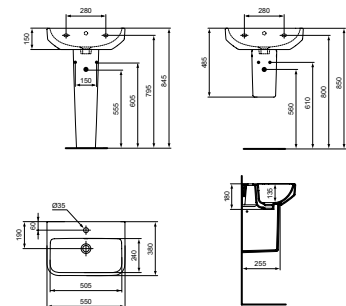

WASCHTISCH KOMPAKT 55 CM

MODELL	ART.-NR.
Waschtisch kompakt 55 cm, Weiß (Alpin)	T458401
Waschtisch kompakt 55 cm, Weiß (Alpin) mit Ideal Plus	T4584MA

- 1 Hahnloch
- Mit Überlauf
- Ausladung 38 cm
- Optionales Zubehör: Halbsäule T474001/MA, Standsäule T473901, Designsiphon