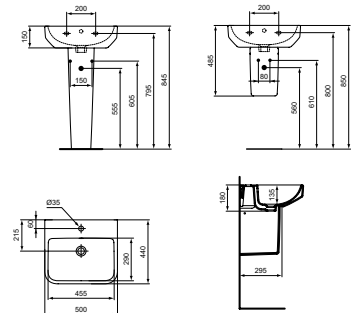

WASCHTISCH 50 CM

MODELL	ART.-NR.
Waschtisch 50 cm mit Hahnloch / mit Überlauf , Weiß (Alpin)	T460901
Waschtisch 50 cm mit Hahnloch / mit Überlauf , Weiß (Alpin) mit Ideal Plus	T4609MA
Waschtisch 50 cm ohne Hahnloch / mit Überlauf , Weiß (Alpin)	T533701
Waschtisch 50 cm mit Hahnloch / ohne Überlauf , Weiß (Alpin)	T534501
Waschtisch 50 cm ohne Hahnloch / ohne Überlauf , Weiß (Alpin)	T534101

- Optionales Zubehör: Halbsäule T534601