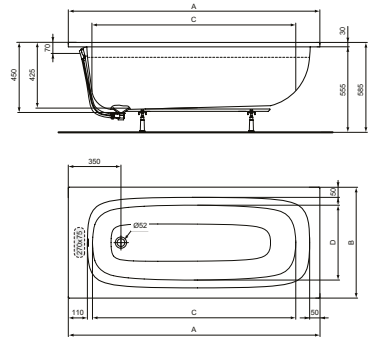

Ideal Standard i.life

KÖRPERFORM-BADEWANNE

MODELL	ART.-NR.
Körperform-Badewanne 1800 x 800 mm	T459401
Körperform-Badewanne 1700 x 800 mm	T476101
Körperform-Badewanne 1700 x 750 mm	T476001
Körperform-Badewanne 1700 x 700 mm	T475901
Körperform-Badewanne 1600 x 700 mm	T475801
Körperform-Badewanne 1500 x 700 mm	T475701

- Einbau-Badewanne aus Sanitäracryl
- Vorbereitet für Standard-Abflussgarnituren

DUO-BADEWANNE

MODELL	ART.-NR.
Duo-Badewanne 1900 x 900 mm	T476501
Duo-Badewanne 1800 x 800 mm	T476401
Duo-Badewanne 1750 x 750 mm	T476301

- Einbau-Badewanne aus Sanitäracryl
- Vorbereitet für Standard-Abflussgarnituren

RAUMSPAR-BADEWANNE

MODELL	ART.-NR.
Raumspar-Badewanne 1600 x 900 mm (Version links)	T476801
Raumspar-Badewanne 1600 x 900 mm (Version rechts)	T476901

- Einbau-Badewanne aus Sanitäracryl
- Vorbereitet für Standard-Abflussgarnituren

ECK-BADEWANNE

MODELL	ART.-NR.
Eck-Badewanne 1400 x 1400 mm	T476601

- Einbau-Badewanne aus Sanitäracryl
- Vorbereitet für Standard-Abflussgarnituren
- Optionales Zubehör: Frontschürze T479601

SECHSECK-BADEWANNE

MODELL	ART.-NR.
Sechseck-Badewanne 1900 x 900 mm	T476701

- Einbau-Badewanne aus Sanitäracryl
- Vorbereitet für Standard-Abflussgarnituren