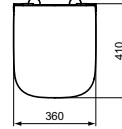

## WC-PAKET KOMPAKT

**MODELL**

WC-Paket kompakt, Weiß (Alpin)  
 Bestehend aus:  
 Wand-WC ohne Spülrand RimLS+ T459201  
 WC-Sitz Wrapover mit Softclosing T473701

**ART.-NR.**

T473801