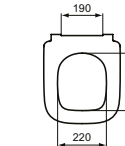

ART.-NR.

T473701

T473601

- Duroplast
- Scharnier Edelstahl
- Sitz abnehmbar