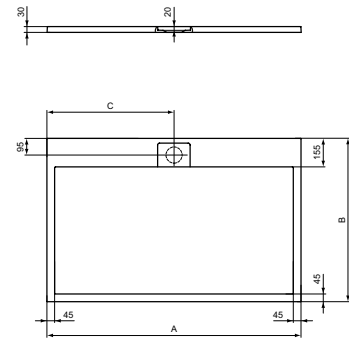

RECHTECK-BRAUSEWANNEN

MODELL	ART.-NR.
Rechteck-Brausewanne 200 x 100 cm	T5228..
Rechteck-Brausewanne 200 x 90 cm	T5221..
Rechteck-Brausewanne 180 x 100 cm	T5220..
Rechteck-Brausewanne 180 x 90 cm	T5233..
Rechteck-Brausewanne 180 x 80 cm	T5231..
Rechteck-Brausewanne 170 x 90 cm	T5223..
Rechteck-Brausewanne 170 x 80 cm	T5240..
Rechteck-Brausewanne 170 x 70 cm	T5237..
Rechteck-Brausewanne 160 x 100 cm	T5237..
Rechteck-Brausewanne 160 x 90 cm	T5237..
Rechteck-Brausewanne 160 x 80 cm	T5237..
Rechteck-Brausewanne 140 x 90 cm	T5237..
Rechteck-Brausewanne 140 x 80 cm	T5237..
Rechteck-Brausewanne 140 x 70 cm	T5237..