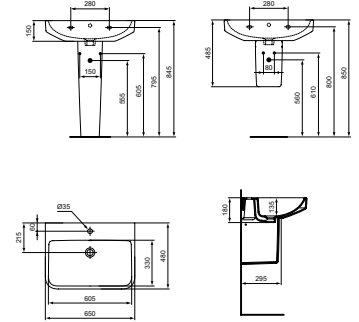

Ideal Standard i.life B

WASCHTISCH 65 CM

MODELL	ART.-NR.
Waschtisch 65 cm mit Hahnloch / mit Überlauf , Weiß (Alpin)	T460601
Waschtisch 65 cm mit Hahnloch / mit Überlauf , Weiß (Alpin) mit Ideal Plus	T4606MA
Waschtisch 65 cm ohne Hahnloch / mit Überlauf , Weiß (Alpin)	T533401
Waschtisch 65 cm mit Hahnloch / ohne Überlauf , Weiß (Alpin)	T534201
Waschtisch 65 cm ohne Hahnloch / ohne Überlauf , Weiß (Alpin)	T533801

- Optionales Zubehör: Halbsäule T534601