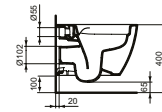

ART.-NR.

T459201

T4592MA

- Ohne Spülrand RimLS+
- Verdeckte Befestigung EasyFix+
- Ausladung 48 cm