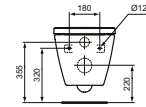

## WC-PAKET KOMPAKT

**MODELL**

WC-Paket kompakt, Weiß (Alpin)  
 Bestehend aus:  
 Wand-WC ohne Spülrand RimLS+ T459201  
 WC-Sitz Wrapover mit Softclosing T473701

**ART.-NR.**

T473801