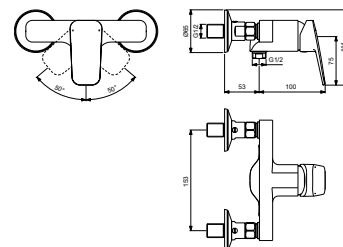

STANDVENTIL

MODELL

für Standmontage, Chrom

ART.-NR.

BD284AA

- Oberteil mit keramischen Dichtscheiben
- Durchfluss 5 l/min
- Anschluss von unten G 1/2
- Ausladung 81 mm

BIDETARMATUR

MODELL

für Standmontage, Chrom

ART.-NR.

BD278AA

- 38 mm FirmaFlow® Keramikkartusche
- Durchfluss 5 l/min
- Strahlregler mit Kugelgelenk
- Easyfix+ Schnellbefestigung

BRAUSEARMATUR AUFPUTZ

MODELL

Brauseabgang mittig, Chrom

ART.-NR.

BD250AA

- 38 mm FirmaFlow® Keramikkartusche
- verdeckte S-Anschlüsse mit Wandrosetten
- Rückflussverhinderer
- Ausladung 142 – 147 mm

BRAUSEARMATUR AUFPUTZ (SCHWEIZER AUSFÜHRUNG)

MODELL

mit Auszugsbrause, Chrom

ART.-NR.

BD331AA

- 38 mm FirmaFlow® Keramikkartusche
- Anschlussverschraubung 153 mm, mit Wandrosetten
- Rückflussverhinderer
- Ausladung 153 mm