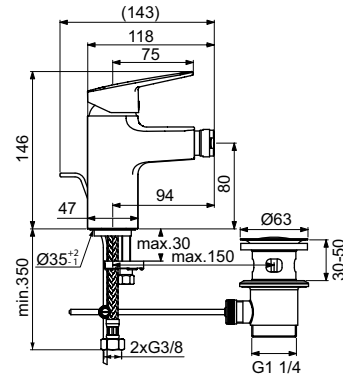

ART.-NR.

BD278AA

- 38 mm FirmaFlow® Keramikkartusche
- Durchfluss 5 l/min
- Strahlregler mit Kugelgelenk
- Easyfix+ Schnellbefestigung