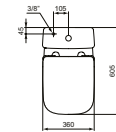

Ideal Standard i.life S

WAND-WC KOMPAKT

MODELL

Wand-WC kompakt RimLS+, Weiß (Alpin)

Wand-WC kompakt RimLS+, Weiß (Alpin) mit Ideal Plus

ART.-NR.

T459201

T4592MA

- Ohne Spülrand RimLS+
- Verdeckte Befestigung EasyFix+
- Ausladung 48 cm

STAND-WC KOMPAKT

MODELL

Stand-WC kompakt RimLS+, Weiß (Alpin)

ART.-NR.

T459401

- Ohne Spülrand RimLS+
- Verdeckte Befestigung EasyFix+
- Ausladung 48 cm

STAND-WC-KOMBINATION KOMPAKT

MODELL

Standtiefspül-WC kompakt für Kombination

Spülkasten 6/3 Liter Zulauf unten

Spülkasten 6/3 Liter Zulauf seitlich

ART.-NR.

T459601

T473401

T520001

- Ohne Spülrand RimLS+
- Abgang außen waagrecht
- Spülkasten inklusive Tankarmatur
- Ausladung 60,5 cm

WC-SITZE WRAPOVER

MODELL

WC-Sitz kompakt Wrapover mit Softclosing

WC-Sitz kompakt Wrapover ohne Softclosing

ART.-NR.

T473701

T473601

- Duroplast
- Scharnier Edelstahl
- Sitz abnehmbar