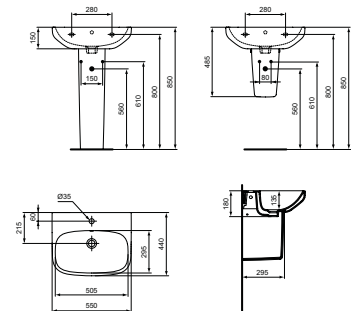

HANDWASCHBECKEN 35 CM

MODELL	ART.-NR.
Handwaschbecken 35 cm mit Hahnbank rechts, Weiß (Alpin)	T466901
Handwaschbecken 35 cm mit Hahnbank rechts, Weiß (Alpin) mit Ideal Plus	T4669MA

- 1 Hahnloch rechts
- Mit Überlauf
- Optionales Zubehör: Standsäule für Handwaschbecken (T452001)