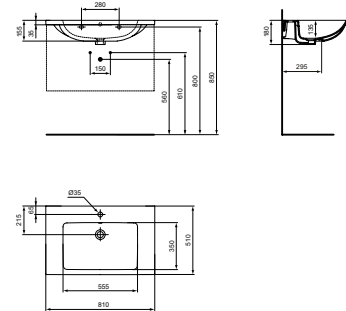

ART.-NR.

T460401

T4604MA

- 1 Hahnloch
- Mit Überlauf
- Optionales Zubehör: Möbelunterschrank T5271../T5272..