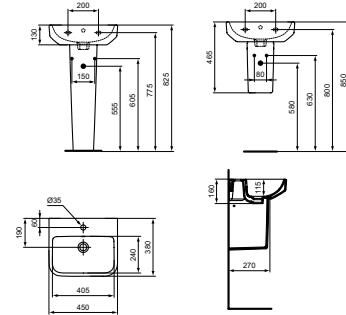

Ideal Standard i.life B

HANDWASCHBECKEN 45 CM

MODELL	ART.-NR.
Handwaschbecken 45 cm, Weiß (Alpin)	T461001
Handwaschbecken 45 cm, Weiß (Alpin) mit Ideal Plus	T4610MA

- 1 Hahnloch mittig
- Mit Überlauf