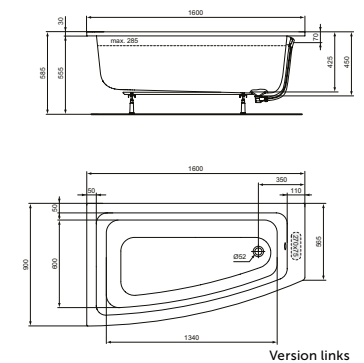

RAUMSPAR-BADEWANNE

MODELL	ART.-NR.
Raumspar-Badewanne 1600 x 900 mm (Version links)	T476801
Raumspar-Badewanne 1600 x 900 mm (Version rechts)	T476901

- Einbau-Badewanne aus Sanitäracryl
- Vorbereitet für Standard-Abflussgarnituren