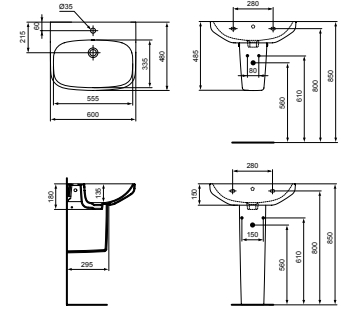

WASCHTISCH 60 CM

MODELL	ART.-NR.
Waschtisch 60 cm, Weiß (Alpin)	T451101
Waschtisch 60 cm, Weiß (Alpin) mit Ideal Plus	T4511MA

- 1 Hahnloch mittig
- Mit Überlauf
- Optionales Zubehör: Wandsäule für Waschtische T451901/T4519MA
  Standsäule für Waschtische T451801