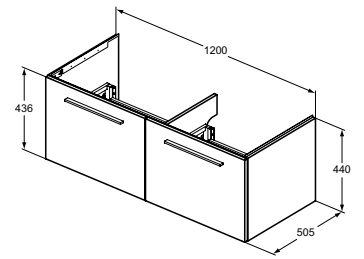

MÖBEL-DOPPELWASCHTISCH-UNTERSCHRANK 120 CM MIT 2 AUSZÜGEN

MODELL

Möbel-Doppelwaschtisch-Unterschrank 120 cm, 2 Auszüge

ART.-NR.

T5277..

- 2 Auszüge mit Softclosing
- Griffe separat bestellen: Chrom gebürstet (T5326YE), Schwarz matt (T5326XG)

MÖBEL-DOPPELWASCHTISCH-UNTERSCHRANK 120 CM MIT 4 AUSZÜGEN

MODELL

Möbel-Doppelwaschtisch-Unterschrank 120 cm, 4 Auszüge

ART.-NR.

T5278..

- 4 Auszüge mit Softclosing
- Griffe separat bestellen: Chrom gebürstet (T5326YE), Schwarz matt (T5326XG)

MÖBELWASCHTISCH UNTERSCHRANK 100, 80, 60 CM MIT 1 AUSZUG

MODELL

Möbelwaschtisch-Unterschrank 100 cm, 1 Auszug

ART.-NR.

T5275..

Möbelwaschtisch-Unterschrank 80 cm, 1 Auszug

T5271..

Möbelwaschtisch-Unterschrank 60 cm, 1 Auszug

T5269..

- 1 Auszug mit Softclosing
- Griffe separat bestellen: Chrom gebürstet (T5326YE), Schwarz matt (T5326XG)

MÖBELWASCHTISCH UNTERSCHRANK 100, 80, 60 CM MIT 2 AUSZÜGEN

MODELL

Möbelwaschtisch-Unterschrank 100 cm, 2 Auszüge

ART.-NR.

T5276..

Möbelwaschtisch-Unterschrank 80 cm, 2 Auszüge

T5272..

Möbelwaschtisch-Unterschrank 60 cm, 2 Auszüge

T5270..

- 2 Auszüge mit Softclosing
- Griffe separat bestellen: Chrom gebürstet (T5326YE), Schwarz matt (T5326XG)

SoftClosing Möbel

CARB2 UND PEFC ZERTIFIZIERT:
PRODUKTION UND MATERIAL