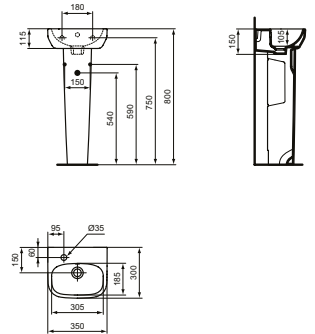

HANDWASCHBECKEN 35 CM

MODELL	ART.-NR.
Handwaschbecken 35 cm mit Hahnbank links, Weiß (Alpin)	T451501
Handwaschbecken 35 cm mit Hahnbank links, Weiß (Alpin) mit Ideal Plus	T4515MA

- 1 Hahnloch links
- Mit Überlauf
- Optionales Zubehör: Standsäule für Handwaschbecken (T452001)