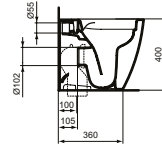

## STAND-WC KOMPAKT

**MODELL**

Stand-WC kompakt RimLS+, Weiß (Alpin)

**ART.-NR.**

T459401

- Ohne Spülrand RimLS+
- Verdeckte Befestigung EasyFix+
- Ausladung 48 cm