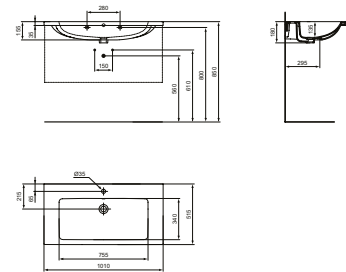

ART.-NR.

T460301

T4603MA

- 1 Hahnloch
- Mit Überlauf
- Optionales Zubehör: Möbelunterschrank T5275../T5276..