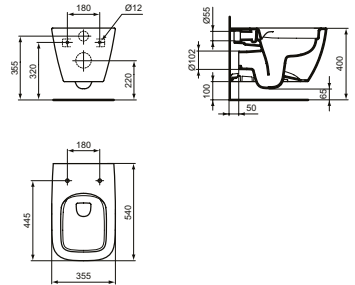

Ideal Standard i.life B

WAND-WC OHNE SPÜLRAND

MODELL	ART.-NR.
Wand-WC RimLS+, Weiß (Alpin)	T461401
Wand-WC RimLS+, Weiß (Alpin) mit Ideal Plus	T4614MA

- Ohne Spülrand RimLS+
- Verdeckte Befestigung EasyFix+