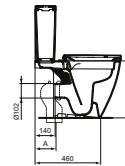

Ideal Standard i.life S

WAND-WC KOMPAKT

MODELL

Wand-WC kompakt RimLS+, Weiß (Alpin)

Wand-WC kompakt RimLS+, Weiß (Alpin) mit Ideal Plus

ART.-NR.

T459201

T4592MA

- Ohne Spülrand RimLS+
- Verdeckte Befestigung EasyFix+
- Ausladung 48 cm

STAND-WC KOMPAKT

MODELL

Stand-WC kompakt RimLS+, Weiß (Alpin)

ART.-NR.

T459401

- Ohne Spülrand RimLS+
- Verdeckte Befestigung EasyFix+
- Ausladung 48 cm

STAND-WC-KOMBINATION KOMPAKT

MODELL

Standtiefspül-WC kompakt für Kombination

Spülkasten 6/3 Liter Zulauf unten

Spülkasten 6/3 Liter Zulauf seitlich

ART.-NR.

T459601

T473401

T520001

- Ohne Spülrand RimLS+
- Abgang außen waagrecht
- Spülkasten inklusive Tankarmatur
- Ausladung 60,5 cm

WC-SITZE WRAPOVER

MODELL

WC-Sitz kompakt Wrapover mit Softclosing

WC-Sitz kompakt Wrapover ohne Softclosing

ART.-NR.

T473701

T473601

- Duroplast
- Scharnier Edelstahl
- Sitz abnehmbar