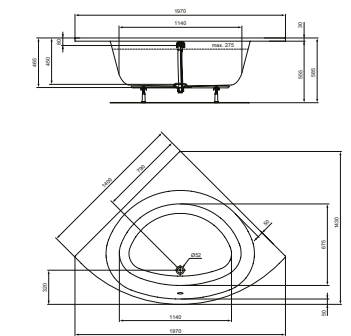

ECK-BADEWANNE

MODELL	ART.-NR.
Eck-Badewanne 1400 x 1400 mm	T476601

- Einbau-Badewanne aus Sanitäracryl
- Vorbereitet für Standard-Abflussgarnituren
- Optionales Zubehör: Frontschürze T479601