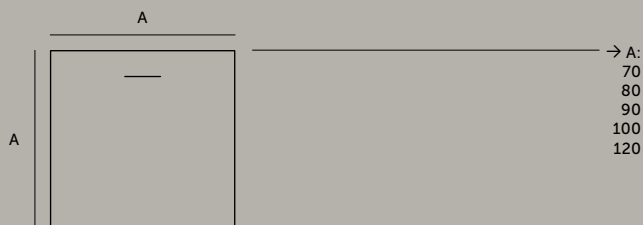

i.life Brausewannen

QUADRATISCHE BRAUSEWANNEN

- → FÜR 90 MM UNIVERSAL-ABLAUF
- → INKLUSIVE ABLAUFDECKEL
- → MINERALGUSS
- → RUTSCHHEMMEND

RECHTECK-BRAUSEWANNEN ABLAUF AN KURZER SEITE

- → FÜR 90 MM UNIVERSAL-ABLAUF
- → INKLUSIVE ABLAUFDECKEL
- → MINERALGUSS
- → RUTSCHHEMMEND