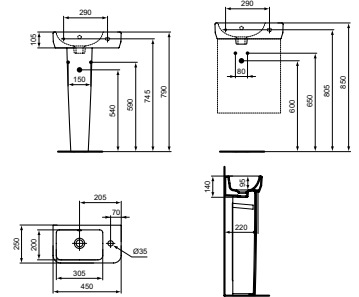

Ideal Standard i.life S

HANDWASCHBECKEN KOMPAKT 45 CM

MODELL

Handwaschbecken kompakt 45 cm, Weiß (Alpin)

Handwaschbecken kompakt 45 cm, Weiß (Alpin) mit Ideal Plus

ART.-NR.

T458601

T4586MA

- Armaturenbank rechts
- 1 Hahnloch
- Mit Überlauf
- Ausladung 25 cm