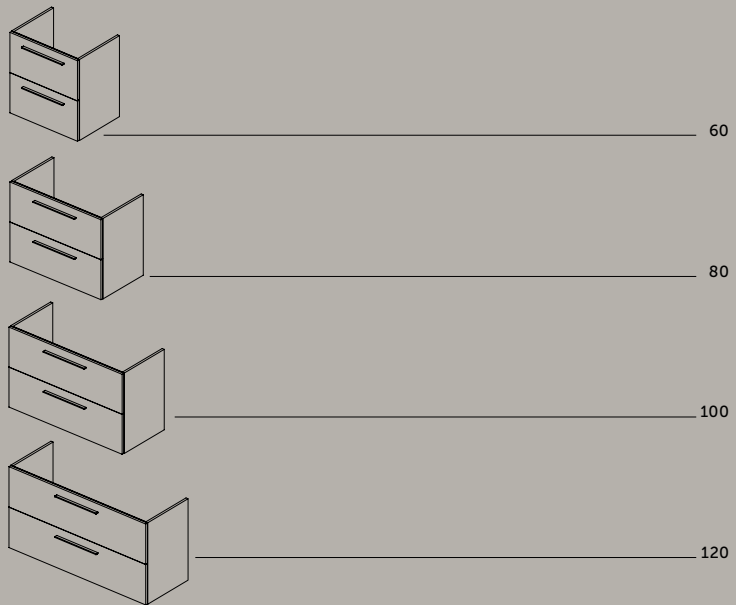

SOFTCLOSING
MÖBEL

WEISS MATT – DU

GREIGE MATT – NH

CARBONGRAU MATT – NV

EICHE NATUR – NX

COFFEE OAK – NW

CARB2 UND PEFC ZERTIFIZIERT:
PRODUKTION UND MATERIAL

GRIFFOPTIONEN

CHROM GEBÜRSTET – YE

SCHWARZ MATT – XG