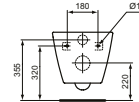

ART.-NR.

T459201

T4592MA

- Ohne Spülrand RimLS+
- Verdeckte Befestigung EasyFix+
- Ausladung 48 cm