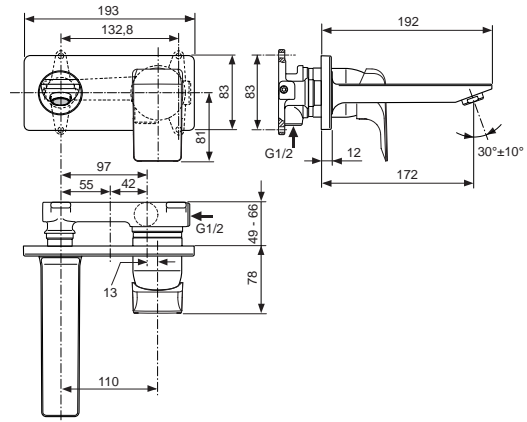

Baujahr: ab Dezember 2013