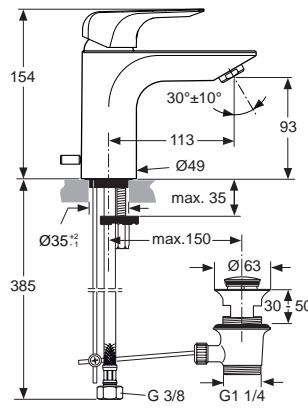

Baujahr: ab Dezember 2013

A6449AA