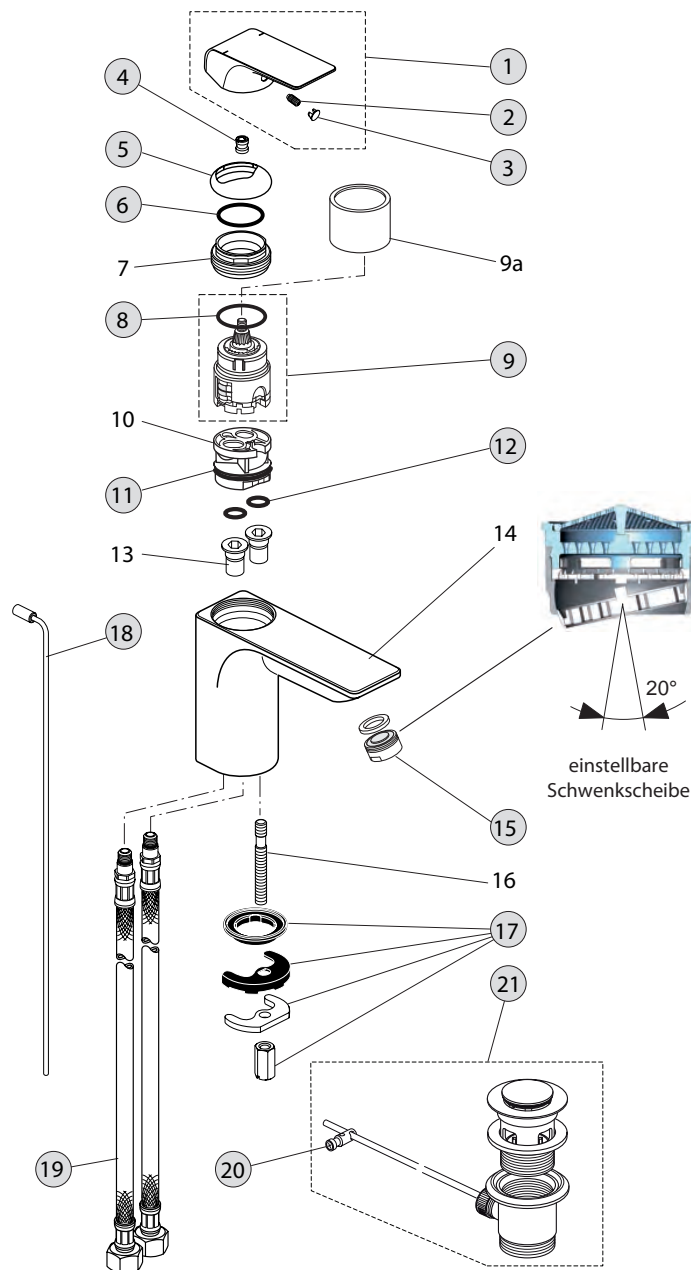

**Artikel-Nr.**

**Durchfluss bei 3 bar**

Waschtischarmatur	A6449AA	13,5 Liter
Waschtischarmatur (5 l/min.) ohne Ablaufgarnitur	A6450AA	5 Liter
Waschtischarmatur (5 l/min.)	A6897AA	5 Liter

Pos.	Bezeichnung	Ersatzteil- Bestell-Nummer	Liefermenge
1	Griffhebel komplett	F960983AA	1 St.
2	Gewindestift M5x6 DIN 914	A860603NU	1 St.
3	Verschlusskappe	B960473AA	1 St.
4	Griffadapter	A963372NU	1 St.
5	Abdeckkappe	F960874AA	1 St.
6	O-Ring Ø28,3x1,78	A961667NU	2 St.
7	Gewinding M43x1,5		
8	O-Ring Ø35x3,2	A962715NU	1 St.
9	Multiport-Kartusche + Pos. 4	A962716NU	1 St.
9a	Hülse für Kartusche		
10	Einsatzstück		
11	O-Ring Ø34,65x1,78	A962848NU	2 St.
12	O-Ring Ø10x2	A963495NU	2 St.
13	Adapter		
14	Armaturenkörper		
15	Luftsprudler M24x1 -A-	F960875AA	1 St.
	Luftsprudler M24x1 - 5ltr/min	F960876AA	1 St.
16	Bolzen M8x63		
17	Befestigungssatz	B960432NU	1 Set
18	Zugstange komplett inklusive Pos. 20	A962341AA	1 St.
19	Druckschlauch G3/8, M8x1	A962370NU	1 St.
20	Klemmstück komplett	A961172NU	1 St.
21	Ab- und Überlaufgarnitur	A961230AA	1 St.

**Artikel-Nr.**

**Durchfluss bei 3 bar**

A6840AA

5 Liter

A6841AA

5 Liter

Pos.	Bezeichnung	Ersatzteil- Bestell-Nummer	Liefermenge
1	Griffhebel komplett	F960983AA	1 St.
2	Gewindestift M5x6 DIN 914	A860603NU	1 St.
3	Verschlusskappe	B960473AA	1 St.
4	Griffadapter	A963372NU	1 St.
5	Abdeckkappe	F960874AA	1 St.
6	O-Ring Ø28,3x1,78	A961667NU	2 St.
7	Gewinding M43x1,5		
8	O-Ring Ø35x3,2	A962715NU	1 St.
9	Multiport-Kartusche + Pos. 4	A962716NU	1 St.
9a	Hülse für Kartusche		
10	Einsatzstück		
11	O-Ring Ø34,65x1,78	A962848NU	2 St.
12	O-Ring Ø10x2	A963495NU	2 St.
13	Adapter		
14	Armaturenkörper		
15	Luftsprudler M24x1 - 5ltr/min	F960876AA	1 St.
16	Bolzen M8x63		
17	Befestigungssatz	B960432NU	1 Set
18	Zugstange komplett inklusive Pos. 20	A962341AA	1 St.
19	Druckschlauch G3/8, M8x1	A860162NU	2 St.
20	Klemmstück komplett	A961172NU	1 St.
21	Ab- und Überlaufgarnitur	A961230AA	1 St.
22	Plungerstange 330 mm	A960200AA	1 St.