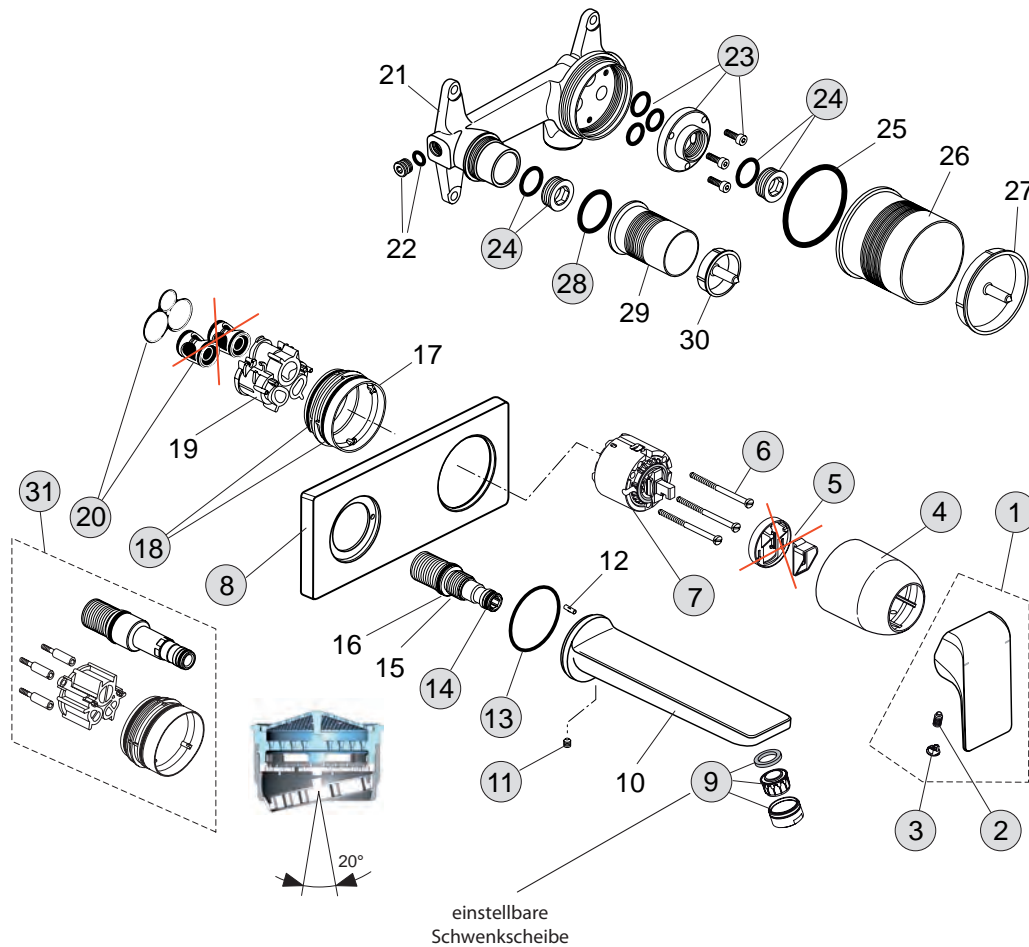

Oberflächen

AA Chrom

Produkt	Artikel-Nr.	Durchfluss bei 3 bar
Wand-Waschtischarmatur UP Bausatz 2 (5 l/min.)	A6844AA	4,8 Liter
Unterputz-Bausatz 1 für Einhebel-Wand-Waschtischarmatur	A5948NU	xx