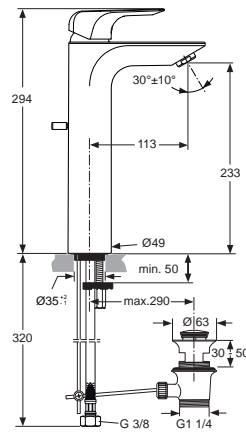

Baujahr: ab Dezember 2013

A6840AA