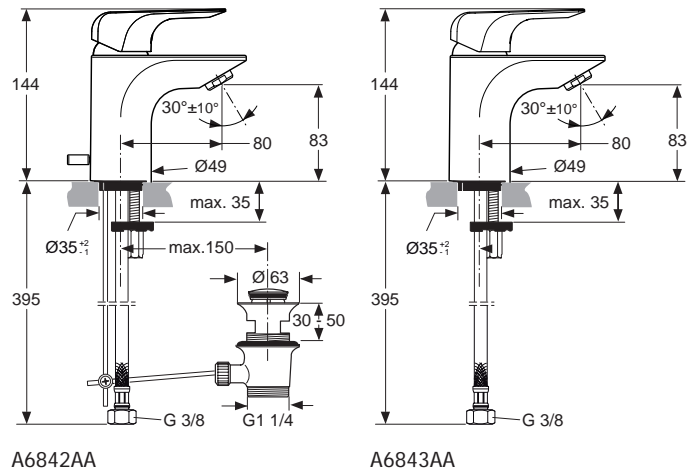

Baujahr: ab Dezember 2013