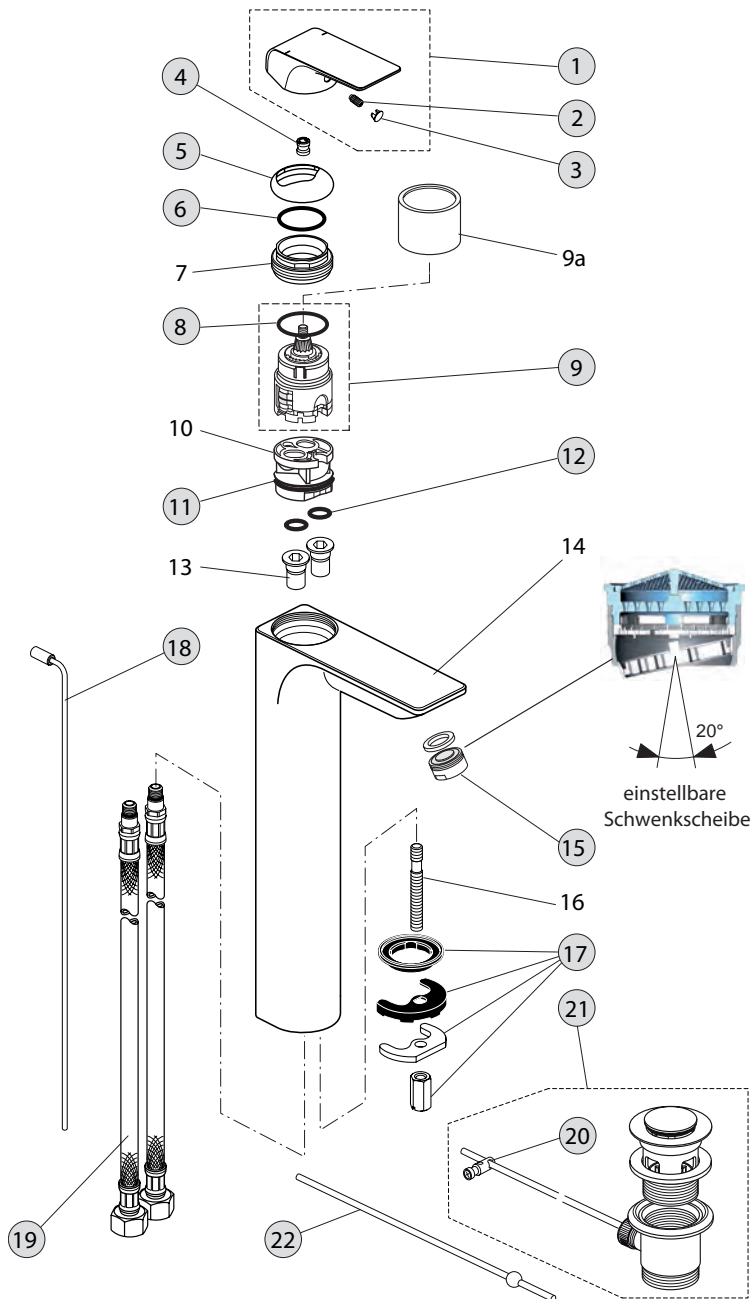

**Artikel-Nr.**

**Durchfluss bei 3 bar**

A6840AA

5 Liter

A6841AA

5 Liter

Pos.	Bezeichnung	Ersatzteil- Bestell-Nummer	Liefermenge
1	Griffhebel komplett	F960983AA	1 St.
2	Gewindestift M5x6 DIN 914	A860603NU	1 St.
3	Verschlusskappe	B960473AA	1 St.
4	Griffadapter	A963372NU	1 St.
5	Abdeckkappe	F960874AA	1 St.
6	O-Ring Ø28,3x1,78	A961667NU	2 St.
7	Gewinding M43x1,5		
8	O-Ring Ø35x3,2	A962715NU	1 St.
9	Multiport-Kartusche + Pos. 4	A962716NU	1 St.
9a	Hülse für Kartusche		
10	Einsatzstück		
11	O-Ring Ø34,65x1,78	A962848NU	2 St.
12	O-Ring Ø10x2	A963495NU	2 St.
13	Adapter		
14	Armaturenkörper		
15	Luftsprudler M24x1 - 5ltr/min	F960876AA	1 St.
16	Bolzen M8x63		
17	Befestigungssatz	B960432NU	1 Set
18	Zugstange komplett inklusive Pos. 20	A962341AA	1 St.
19	Druckschlauch G3/8, M8x1	A860162NU	2 St.
20	Klemmstück komplett	A961172NU	1 St.
21	Ab- und Überlaufgarnitur	A961230AA	1 St.
22	Plungerstange 330 mm	A960200AA	1 St.

Pos.	Bezeichnung	Ersatzteil- Bestell-Nummer	Liefermenge
1	Griffhebel komplett	F960983AA	1 St.
2	Gewindestift M5x6 DIN 914	A860603NU	1 St.
3	Verschlusskappe	B960473AA	1 St.
4	Griffadapter	A963372NU	1 St.
5	Abdeckkappe	F960874AA	1 St.
6	O-Ring Ø28,3x1,78	A961667NU	2 St.
7	Gewinding M43x1,5		
8	O-Ring Ø35x3,2	A962715NU	1 St.
9	Multiport-Kartusche + Pos. 4	A962716NU	1 St.
9a	Hülse für Kartusche		
10	Einsatzstück		
11	O-Ring Ø34,65x1,78	A962848NU	2 St.
12	O-Ring Ø10x2	A963495NU	2 St.
13	Adapter		
14	Armaturenkörper		
15	Luftsprudler M24x1 - 5ltr/min	F960876AA	1 St.
16	Bolzen M8x63		
17	Befestigungssatz	B960432NU	1 Set
18	Zugstange komplett inklusive Pos. 20	A962341AA	1 St.
19	Druckschlauch G3/8, M8x1	A962370NU	1 St.
20	Klemmstück komplett	A961172NU	1 St.
21	Ab- und Überlaufgarnitur	A961230AA	1 St.