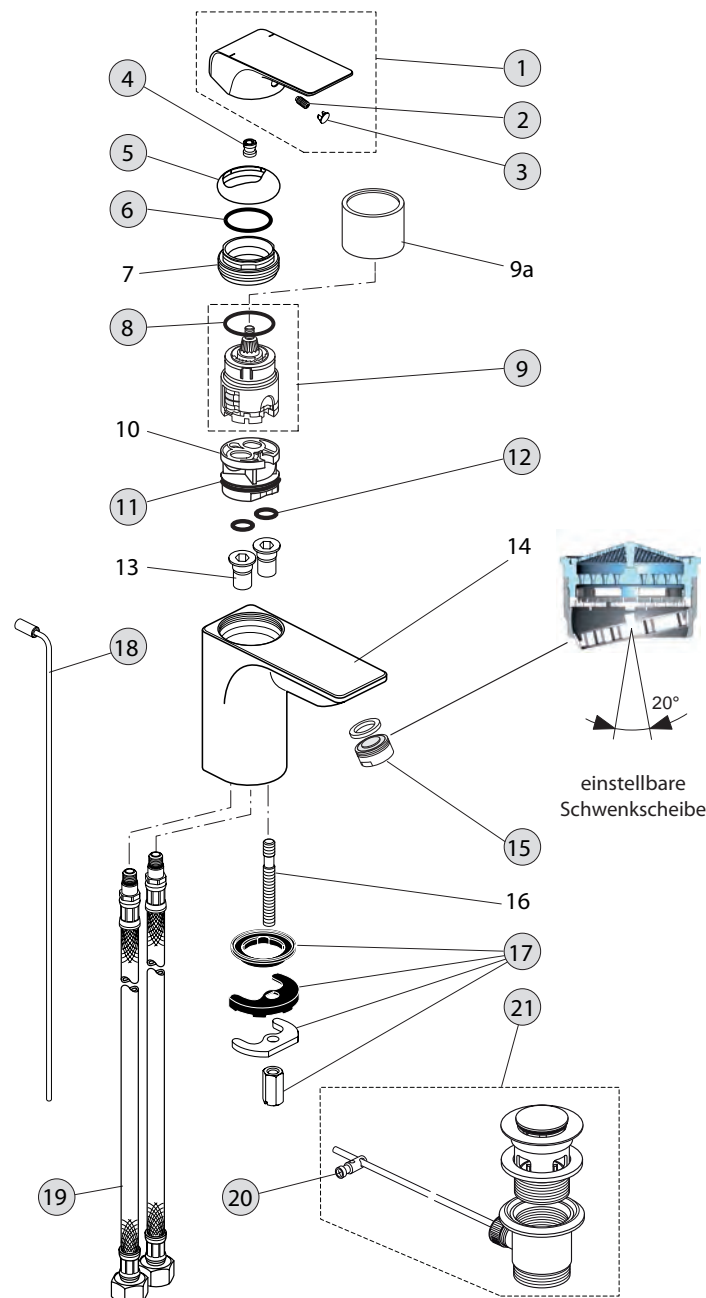

**Artikel-Nr.**

**Durchfluss bei 3 bar**

A6840AA

5 Liter

A6841AA

5 Liter

Pos.	Bezeichnung	Ersatzteil- Bestell-Nummer	Liefermenge
1	Griffhebel komplett	F960983AA	1 St.
2	Gewindestift M5x6 DIN 914	A860603NU	1 St.
3	Verschlusskappe	B960473AA	1 St.
4	Griffadapter	A963372NU	1 St.
5	Abdeckkappe	F960874AA	1 St.
6	O-Ring Ø28,3x1,78	A961667NU	2 St.
7	Gewinding M43x1,5		
8	O-Ring Ø35x3,2	A962715NU	1 St.
9	Multiport-Kartusche + Pos. 4	A962716NU	1 St.
9a	Hülse für Kartusche		
10	Einsatzstück		
11	O-Ring Ø34,65x1,78	A962848NU	2 St.
12	O-Ring Ø10x2	A963495NU	2 St.
13	Adapter		
14	Armaturenkörper		
15	Luftsprudler M24x1 - 5ltr/min	F960876AA	1 St.
16	Bolzen M8x63		
17	Befestigungssatz	B960432NU	1 Set
18	Zugstange komplett inklusive Pos. 20	A962341AA	1 St.
19	Druckschlauch G3/8, M8x1	A860162NU	2 St.
20	Klemmstück komplett	A961172NU	1 St.
21	Ab- und Überlaufgarnitur	A961230AA	1 St.
22	Plungerstange 330 mm	A960200AA	1 St.

Pos.	Bezeichnung	Ersatzteil- Bestell-Nummer	Liefermenge
1	Griffhebel komplett	F960983AA	1 St.
2	Gewindestift M5x6 DIN 914	A860603NU	1 St.
3	Verschlusskappe	B960473AA	1 St.
4	Griffadapter	A963372NU	1 St.
5	Abdeckkappe	F960874AA	1 St.
6	O-Ring Ø28,3x1,78	A961667NU	2 St.
7	Gewinding M43x1,5		
8	O-Ring Ø35x3,2	A962715NU	1 St.
9	Multiport-Kartusche + Pos. 4	A962716NU	1 St.
9a	Hülse für Kartusche		
10	Einsatzstück		
11	O-Ring Ø34,65x1,78	A962848NU	2 St.
12	O-Ring Ø10x2	A963495NU	2 St.
13	Adapter		
14	Armaturenkörper		
15	Luftsprudler M24x1 - 5ltr/min	F960876AA	1 St.
16	Bolzen M8x63		
17	Befestigungssatz	B960432NU	1 Set
18	Zugstange komplett inklusive Pos. 20	A962341AA	1 St.
19	Druckschlauch G3/8, M8x1	A962370NU	1 St.
20	Klemmstück komplett	A961172NU	1 St.
21	Ab- und Überlaufgarnitur	A961230AA	1 St.