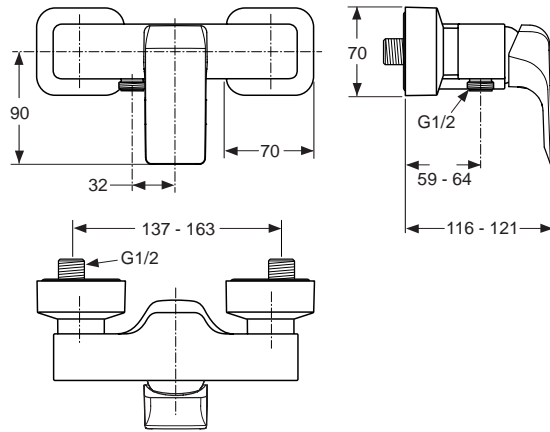

Baujahr: ab Dezember 2013