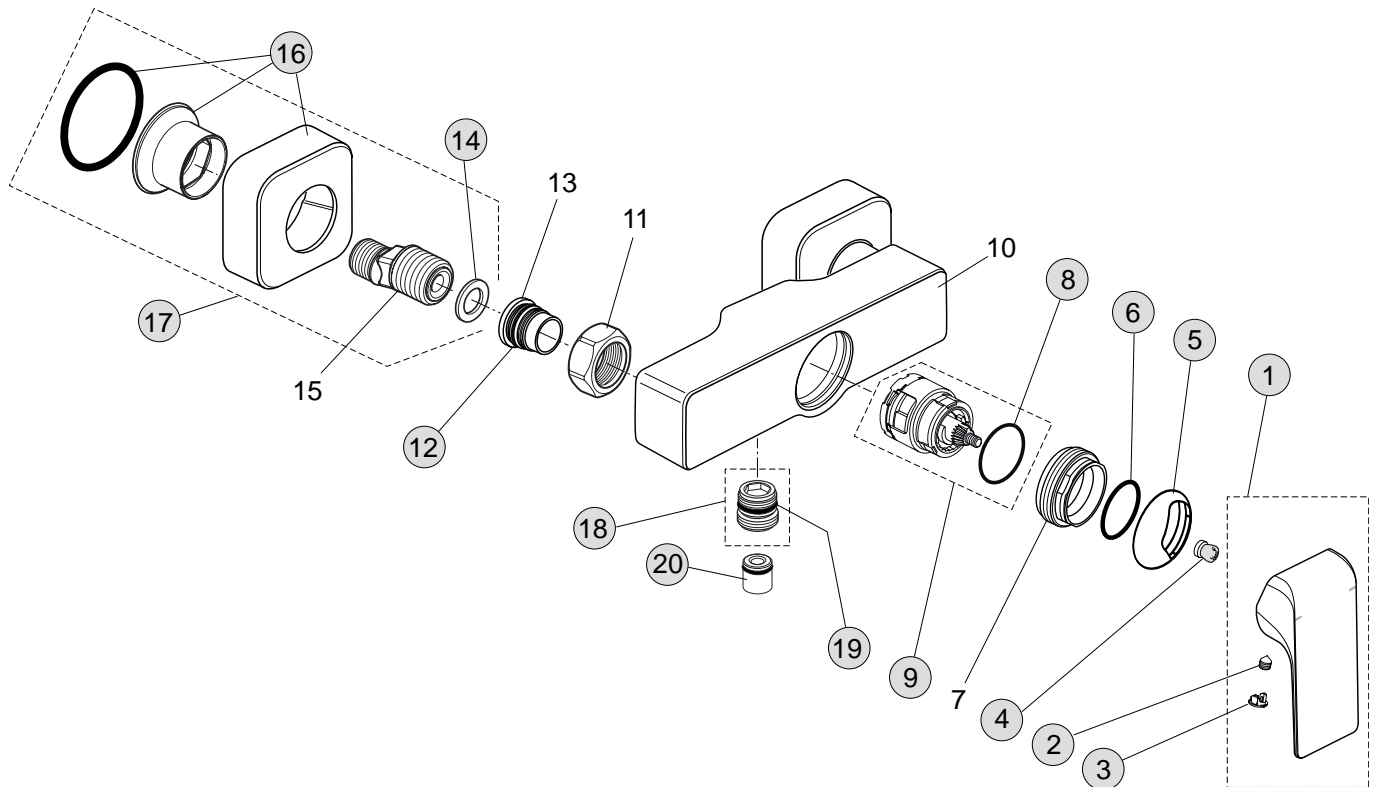

13,5 Liter

Pos.	Bezeichnung	Ersatzteil- Bestell-Nummer	Liefermenge
1	Griffhebel komplett	F960983AA	1 St.
2	Gewindestift M5x6 DIN 914	A860603NU	1 St.
3	Verschlusskappe	B960473AA	1 St.
4	Griffadapter	A963372NU	1 St.
5	Abdeckkappe	F960874AA	1 St.
6	O-Ring Ø28,3x1,78	A961667NU	2 St.
7	Gewinding M43x1,5		
8	O-Ring Ø35x3,2	A962715NU	1 St.
9	Multiport-Kartusche	A962716NU	1 St.
10	Armaturenkörper		
11	Überwurfmutter G3/4		
12	O-Ring Ø15,6x1,78	A961182NU	2 St.
13	Lagerung M19,5x1 linksgewinde		
14	Fiberring	A961139NU	2 St.
15	S-Anschluss geräuschgedämpft		
16	Rosette komplett	F960877AA	1 Set
17	S-Anschluss komplett	F960878AA	2 St.
18	Anschlussnippel G1/2	A963651NU	1 St.
19	O-Ring Ø17x2	A961810NU	2 St.
20	Rückflussverhinderer DW15	A962594NU	2 St.