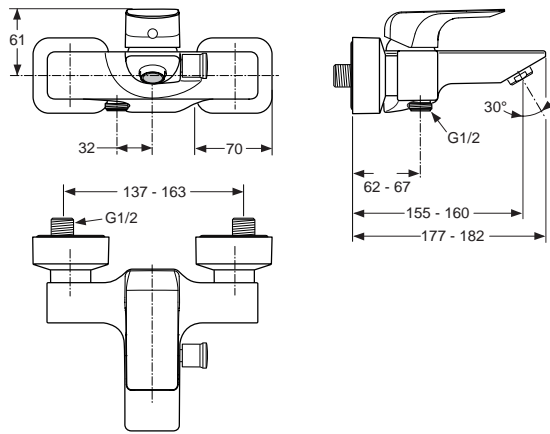

Baujahr: ab Dezember 2013