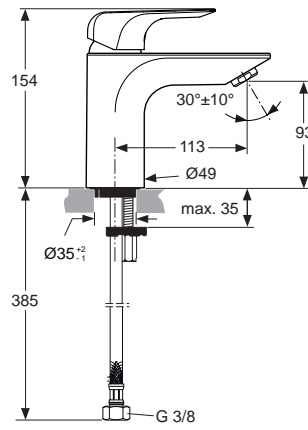

Baujahr: ab Dezember 2013

A6450AA

Oberflächen

AA Chrom

Produkt

- Waschtischarmatur
- Waschtischarmatur (5 l/min.) ohne Ablaufgarnitur
- Waschtischarmatur (5 l/min.)

Artikel-Nr.

Durchfluss bei 3 bar

Waschtischarmatur	A6449AA	13,5 Liter
Waschtischarmatur (5 l/min.) ohne Ablaufgarnitur	A6450AA	5 Liter
Waschtischarmatur (5 l/min.)	A6897AA	5 Liter