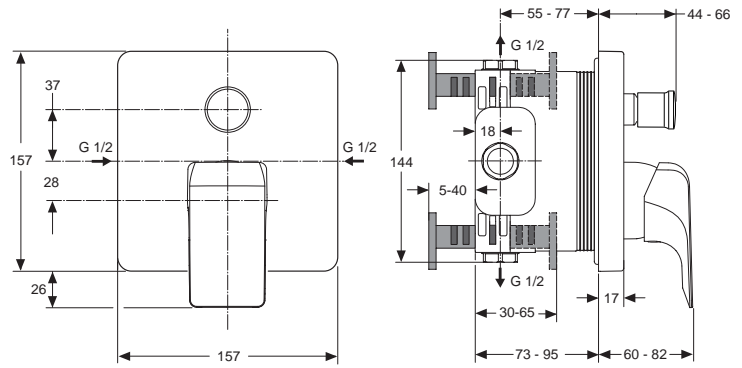

Baujahr: ab Dezember 2013