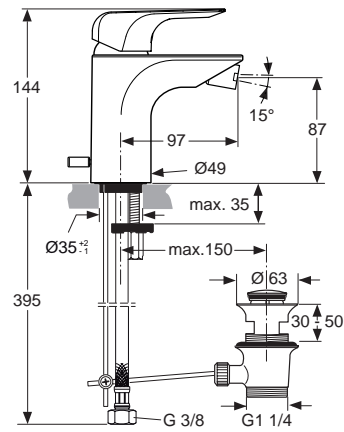

Baujahr: ab Dezember 2013