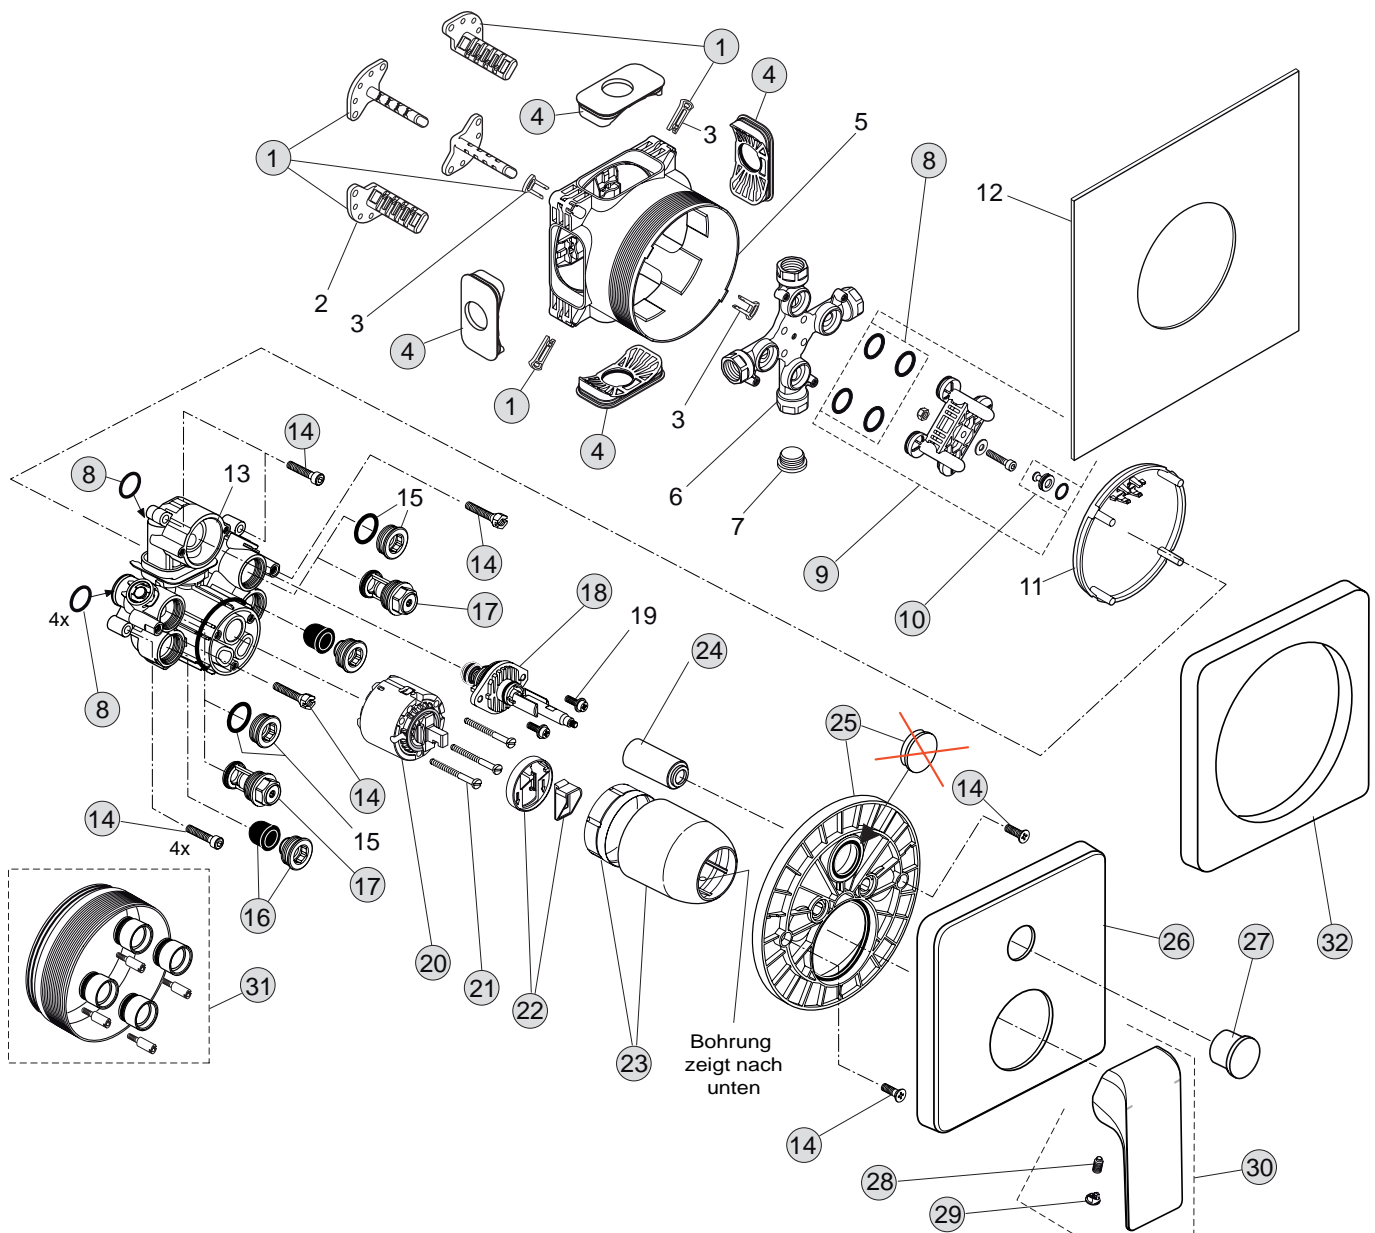

25,3/ 23,4 Liter

Pos.	Bezeichnung	Ersatzteil- Bestell-Nummer	Liefermenge
1	Versteller für Einbautiefe mit Riegel	A963131NU	1 Set
2	Höhenversteller		
3	Riegel (in Pos. 1 beinhaltet)		
4	Seitendichtung	A963132NU	1 Set
5	Unterputz-Box		
6	Kreuz		
7	Stopfen G1/2		
8	O-Ring Ø17x2,5	A963143NU	1 Set
9	Spüleinsatz komplett mit O-Ringen und Scheiben	A963146NU	1 Set
10	Absperrstopfen mit O-Ring Ø12x1,5	A963147NU	1 St.
11	Deckel für UP-Box		
12	Vlies für UP-Box		
13	Armaturenkörper		
14	Schraubenset komplett	A960890NU	1 Set
15	Absperrstopfen mit O-Ring Ø12x1,5		
16	Geräuschkämpfer komplett	A960891NU	1 St.
17	Absperrventil komplett	A960706NU	2 St.
18	Umschalter komplett	A963443NU	1 St.
19	Schraube M4x12		
20	Kartusche Ø47 mm	A960500NU	1 St.
21	Zylinderschraube M4 x 41,7	A963335NU	3 St.
22	Volumenschlag komplett	A860700NU	1 Set
23	Abdeckkappe für Kartusche	A960893AA	1 St.
24	Abdeckkappe für Umschaltung	A960894AA	1 St.
25	Rosettenhalter komplett	A960895NU	1 Set
26	Rosette Bade/Brause UP (quadratisch)	A962394AA	1 St.
27	Zugknopf M4	A963537AA	1 St.
28	Gewindestift M5 x 10 DIN915	A963309NU	1 St.
29	Verschlusskappe	B960473AA	1 St.
30	Griffhebel komplett	F960984AA	1 St.
31	Verlängerungsset 20 mm	A960704NU	1 Set
	Verlängerungsset 40 mm	A962476NU	1 Set
32	Distanzrahmen	A962475AA	1 St.