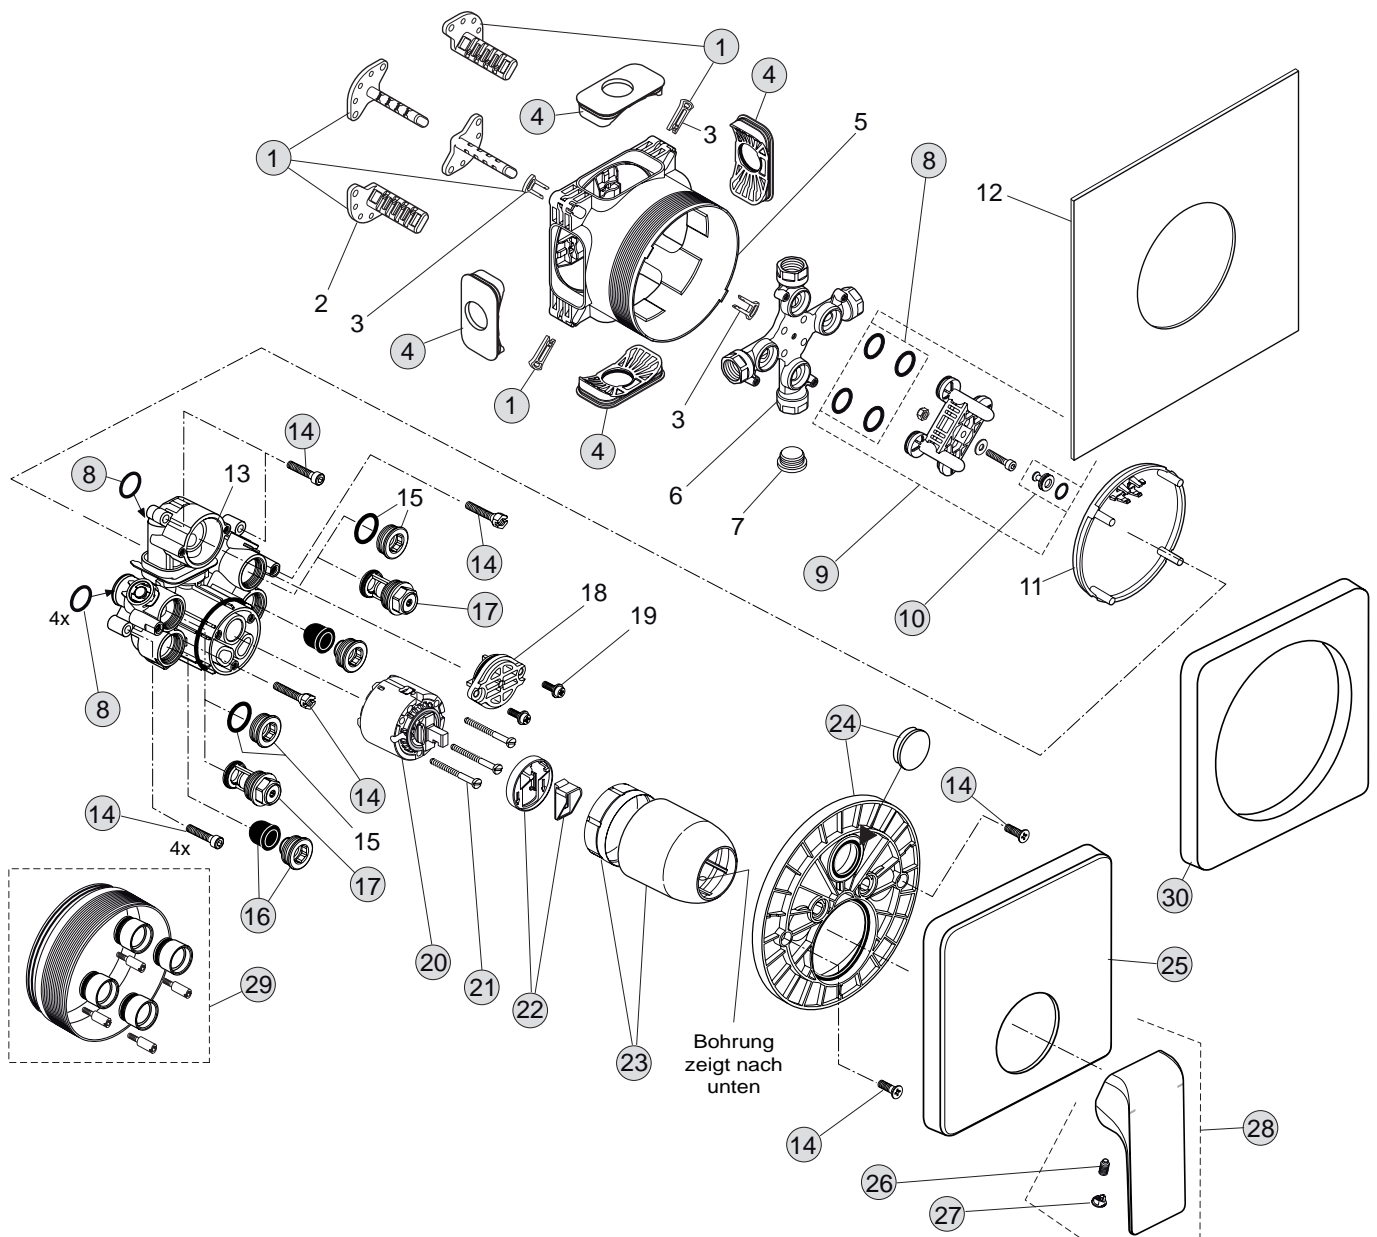

26,9 Liter

Pos.	Bezeichnung	Ersatzteil- Bestell-Nummer	Liefermenge
1	Versteller für Einbautiefe mit Riegel	A963131NU	1 Set
2	Höhenversteller		
3	Riegel (in Pos. 1 beinhaltet)		1 Set
4	Seitendichtung	A963132NU	1 Set
5	Unterputz-Box		
6	Kreuz		
7	Stopfen G1/2		
8	O-Ring Ø17x2,5	A963143NU	1 Set
9	Spüleinsatz komplett mit O-Ringen und Scheiben	A963146NU	1 Set
10	Absperrstopfen mit O-Ring Ø12x1,5	A963147NU	1 St.
11	Deckel für UP-Box		
12	Vlies für UP-Box		
13	Armaturenkörper		
14	Schraubenset komplett	A960890NU	1 Set
15	Absperrstopfen mit O-Ring Ø12x1,5		
16	Geräuschkämpfer komplett	A960891NU	1 St.
17	Absperrventil komplett	A960706NU	2 St.
18	Stopfen mit O-Ring		
19	Schraube M4x12		
20	Kartusche Ø47 mm	A960500NU	1 St.
21	Zylinderschraube M4x41,7	A963335NU	3 St.
22	Volumenschlag komplett	A860700NU	1 Set
23	Abdeckkappe für Kartusche	A960893AA	1 St.
24	Rosettenhalter komplett	A960895NU	1 Set
25	Rosette Brause Unterputz	A962393AA	1 St.
26	Gewindestift M5x10 DIN915	A963309NU	1 St.
27	Verschlusskappe	B960473AA	1 St.
28	Griffhebel komplett	F960984AA	1 St.
29	Verlängerungsset 20 mm	A960704NU	1 Set
	Verlängerungsset 40 mm	A962476NU	1 Set
30	Distanzrahmen	A962475AA	1 St.