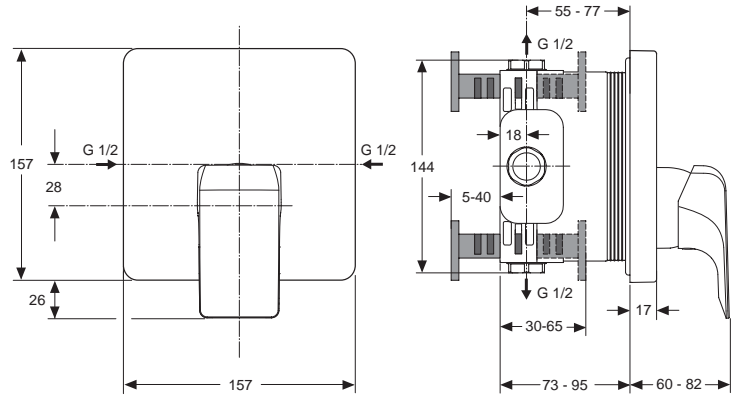

Baujahr: ab xx