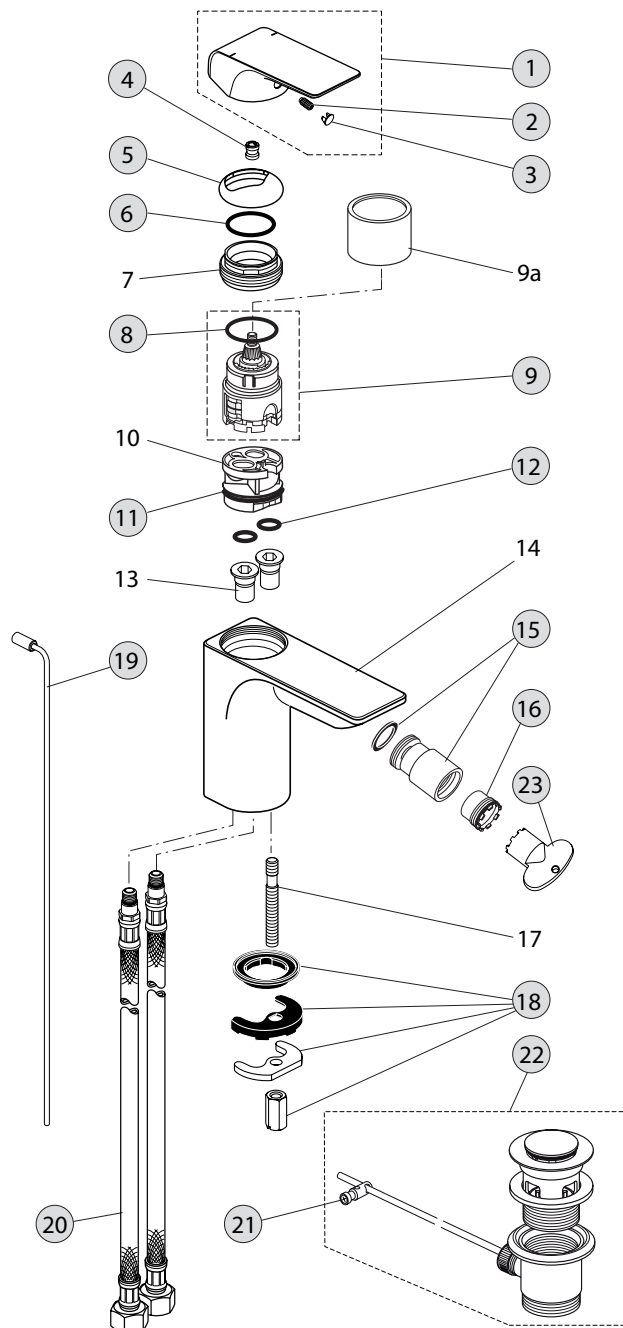

Pos.	Bezeichnung	Ersatzteil- Bestell-Nummer	Liefermenge
1	Griffhebel komplett	F960984AA	1 St.
2	Gewindestift M5x6 DIN 914	A860603NU	1 St.
3	Verschlusskappe	B960473AA	1 St.
4	Abdeckkappe	A960893AA	1 St.
5	Eco-Kit		
6	Zylinderschraube M4x69	A963783NU	3 St.
7	Kartusche Ø47 mm	A960500NU	1 St.
8	Rosette	F960880AA	1 St.
9	Luftsprudler M24x1 - 5ltr/min	F960876AA	1 St.
10	Auslauf 172 mm		
11	Gewindestift M5x5	A962625NU	1 St.
12	Pin 3x10 DIN1474		
13	O-Ring Ø41x1,78	A961863NU	1 St.
14	O-Ring Ø10x2	A963495NU	2 St.
15	Anschlussnippel		
16	O-Ring Ø19x2,5		
17	Plastikring		
18	O-Ring Ø47,3x1,78	A963526NU	2 St.
19	Kunststoffeinsatz		
20	Geräuschdämpferset	A963524NU	1 Set
21	Armaturenkörper		
22	Block M10x1		
23	Spüleinsatz komplett	F960881NU	1 Set
24	Absperrstopfen mit O-Ring Ø12x1,5	A963548NU	1 St.
25	O-Ring Ø54x2,5		
26	Abdeckung für Kartusche		
27	Abdeckhaube für Pos. 26		
28	O-Ring Ø26x2,5	A860845NU	1 St.
29	Abdeckung für Auslauf		
30	Abdeckhaube für Pos. 29		
31	Verlängerungsteile für zu tiefen Einbau (20 mm)	F960866NU	1 Set

5 Liter

Pos.	Bezeichnung	Ersatzteil- Bestell-Nummer	Liefermenge
1	Griffhebel komplett	F960983AA	1 St.
2	Gewindestift M5x6 DIN 914	A860603NU	1 St.
3	Verschlusskappe	B960473AA	1 St.
4	Griffadapter	A963372NU	1 St.
5	Abdeckkappe	F960874AA	1 St.
6	O-Ring Ø28,3x1,78	A961667NU	2 St.
7	Gewinding M43x1,5		
8	O-Ring Ø35x3,2	A962715NU	1 St.
9	Multiport-Kartusche	A962716NU	1 St.
9a	Hülse für Kartusche		
10	Einsatzstück		
11	O-Ring Ø34,65x1,78	A962848NU	2 St.
12	O-Ring Ø10x2	A963495NU	2 St.
13	Adapter		
14	Armaturenkörper		
15	Kugelgelenk M18x1	A962385AA	1 St.
16	Luftsprudler M16,5x1 - 5ltr/min	A962708NU	1 St.
17	Bolzen M8x63		
18	Befestigungssatz	B960432NU	1 Set
19	Zugstange komplett inklusive Pos. 20	A962341AA	1 St.
20	Flexibler Anschlussschlauch M8x1-G3/8-500	A860162NU	2 St.
21	Klemmstück komplett	A961172NU	1 St.
22	Ab- und Überlaufgarnitur	A961230AA	1 St.
23	Schlüssel für Luftsprudler	A960196NU	1 Set