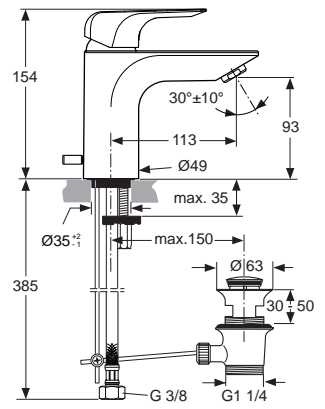

Baujahr: ab Dezember 2013

A6897AA

Oberflächen

AA Chrom

Produkt

- Waschtischarmatur
- Waschtischarmatur (5 l/min.) ohne Ablaufgarnitur
- Waschtischarmatur (5 l/min.)

Artikel-Nr.

Durchfluss bei 3 bar

Waschtischarmatur	A6449AA	13,5 Liter
Waschtischarmatur (5 l/min.) ohne Ablaufgarnitur	A6450AA	5 Liter
Waschtischarmatur (5 l/min.)	A6897AA	5 Liter