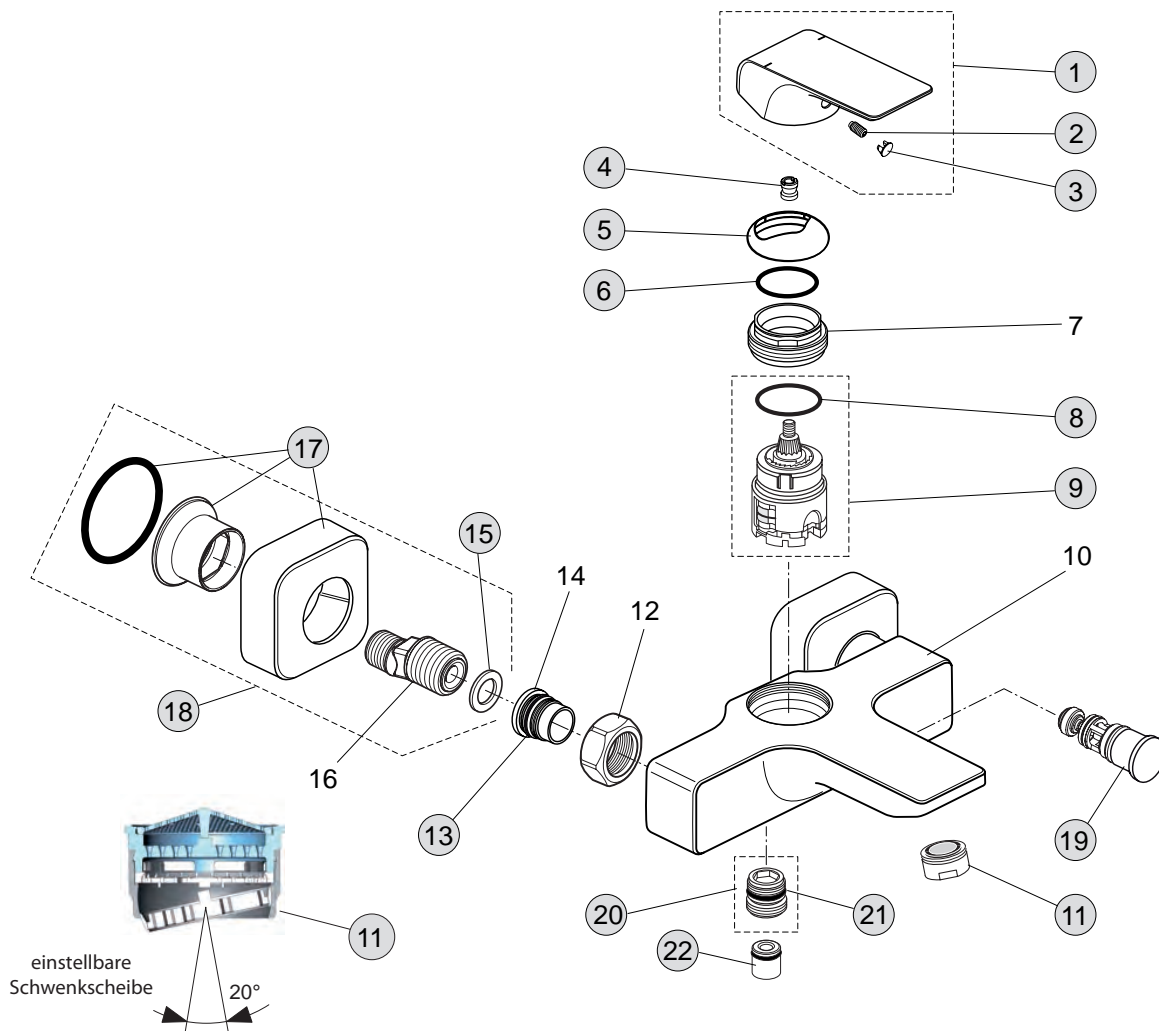

22,9/13,6 Liter

Pos.	Bezeichnung	Ersatzteil- Bestell-Nummer	Liefermenge
1	Griffhebel komplett	F960983AA	1 St.
2	Gewindestift M5x6 DIN 914	A860603NU	1 St.
3	Verschlusskappe	B960473AA	1 St.
4	Griffadapter	A963372NU	1 St.
5	Abdeckkappe	F960874AA	1 St.
6	O-Ring Ø28,3x1,78	A961667NU	2 St.
7	Gewinding M43x1,5		
8	O-Ring Ø35x3,2	A962715NU	1 St.
9	Multiport-Kartusche	A962716NU	1 St.
10	Armaturenkörper		
11	Luftsprudler M24x1 -C-	B961059AA	1 St.
12	Überwurfmutter G3/4		
13	O-Ring Ø15,6x1,78	A961182NU	2 St.
14	Lagerung M19,5x1 linksgewinde		
15	Fiberring	A961139NU	2 St.
16	S-Anschluss geräuschgedämpft		
17	Rosette komplett	F960877AA	1 Set
18	S-Anschluss komplett	F960878AA	2 St.
19	Umschalter komplett	A960575AA	1 St.
20	Anschlussnippel G1/2	A963651NU	1 St.
21	O-Ring Ø17x2	A961810NU	2 St.
22	Rückflussverhinderer DW15	A962594NU	2 St.