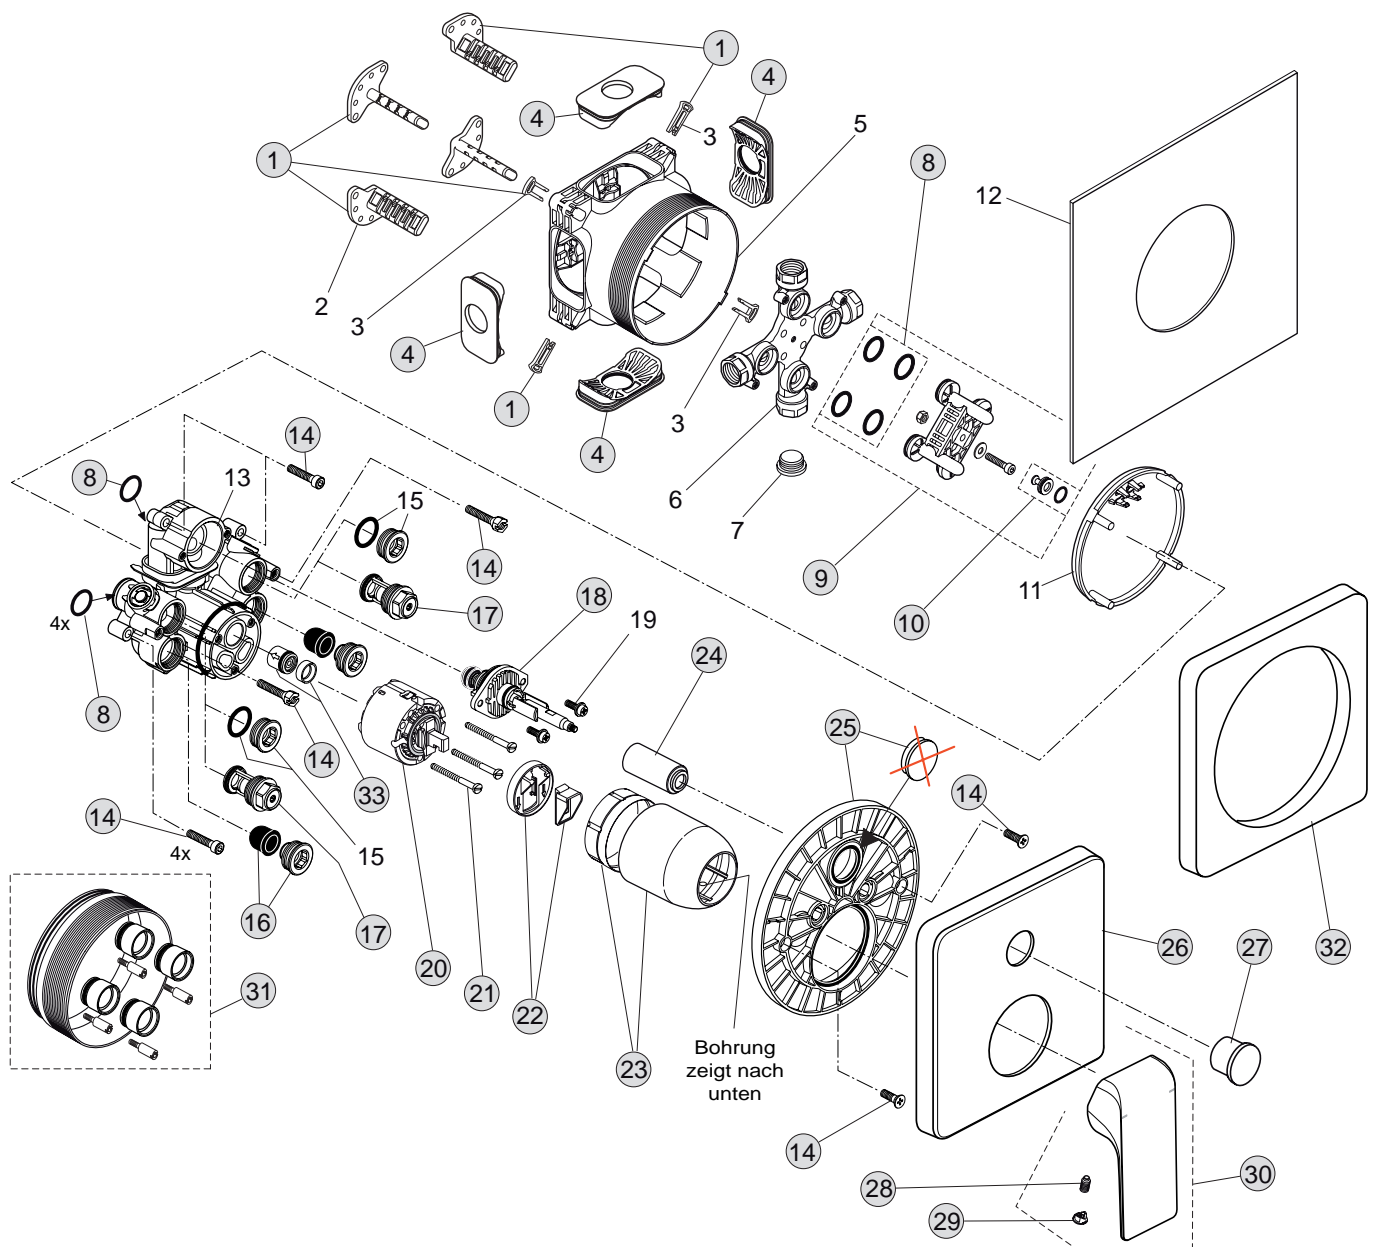

24,4/22,3 Liter

Pos.	Bezeichnung	Ersatzteil- Bestell-Nummer	Liefermenge
1	Versteller für Einbautiefe mit Riegel	A963131NU	1 Set
2	Höhenversteller		
3	Riegel (in Pos. 1 beinhaltet)		
4	Seitendichtung	A963132NU	1 Set
5	Unterputz-Box		
6	Kreuz		
7	Stopfen G1/2		
8	O-Ring Ø17x2,5	A963143NU	1 Set
9	Spüleinsatz komplett mit O-Ringen und Scheiben	A963146NU	1 Set
10	Absperrstopfen mit O-Ring Ø12x1,5	A963147NU	1 St.
11	Deckel für UP-Box		
12	Vlies für UP-Box		
13	Armaturenkörper		
14	Schraubenset komplett	A960890NU	1 Set
15	Absperrstopfen mit O-Ring Ø12x1,5		
16	Geräuschkämpfer komplett	A960891NU	1 St.
17	Absperrventil komplett	A960706NU	2 St.
18	Umschalter komplett	A963443NU	1 St.
19	Schraube M4x12		
20	Kartusche Ø47 mm	A960500NU	1 St.
21	Zylinderschraube M4 x 41,7	A963335NU	3 St.
22	Volumenschlag komplett	A860700NU	1 Set
23	Abdeckkappe für Kartusche	A960893AA	1 St.
24	Abdeckkappe für Umschaltung	A960894AA	1 St.
25	Rosettenhalter komplett	A960895NU	1 Set
26	Rosette Bade/Brause UP (quadratisch)	A962394AA	1 St.
27	Zugknopf M4	A963537AA	1 St.
28	Gewindestift M5 x 10 DIN915	A963309NU	1 St.
29	Verschlusskappe	B960473AA	1 St.
30	Griffhebel komplett	F960984AA	1 St.
31	Verlängerungsset 20 mm	A960704NU	1 Set
	Verlängerungsset 40 mm	A962476NU	1 Set
32	Distanzrahmen	A962475AA	1 St.
33	Rückflussverhinderer und Stützscheibe	A962866NU	1 Set