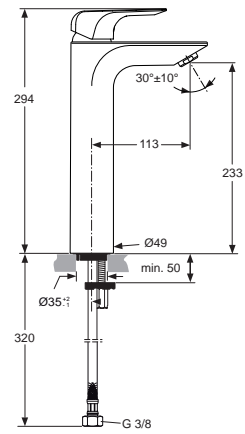

A6841AA

Oberflächen

AA Chrom

Produkt

Waschtischarmatur mit verlängertem Sockel (5 l/min.)

Waschtischarmatur mit verlängertem Sockel (5 l/min.) ohne Ablaufgarnitur

Artikel-Nr.

Durchfluss bei 3 bar

A6840AA

5 Liter

A6841AA

5 Liter