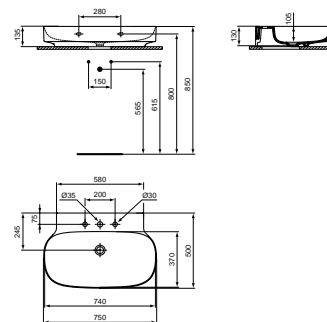

WASCHTISCH, 75 CM

MODELL	OBERFLÄCHE	SKU
Ohne Überlauf, 3 Hahnlöcher *	Weiß (Alpin)	T439701
Ohne Überlauf, 3 Hahnlöcher, Geschliffen *	Weiß (Alpin)	T499201

- 75x50 cm Waschtisch
- Aus Diamatec®
- Ohne Überlauf
- Kann mit IdealFlow verdecktem Überlauf (N8326AA) genutzt werden

- 3 Hahnlöcher
- Zur Wandmontage
- Geschliffene Modelle zur Aufsatzinstallation
- Nicht verschleißbares Schaftventil mit farbiger Keramik erhältlich (E2114..)