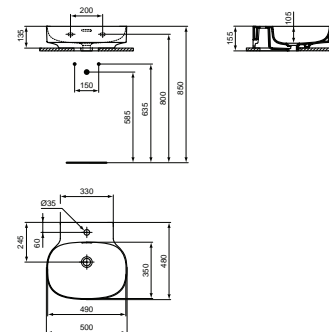

WASCHTISCH, 50 CM

MODELL	OBERFLÄCHE	SKU
Mit Überlauf, 1 Hahnloch *	Weiß (Alpin)	T475301
	Seidenweiß	T4753V1
Mit Überlauf, 1 Hahnloch, Geschliffen *	Weiß (Alpin)	T498101
	Seidenweiß	T4981V1

- 50x48 cm Waschtisch
- Aus Diamatec®
- Geschlitzter Überlauf

- 1 Hahnloch
- Zur Wandmontage
- Geschliffene Modelle zur Aufsatzinstallation