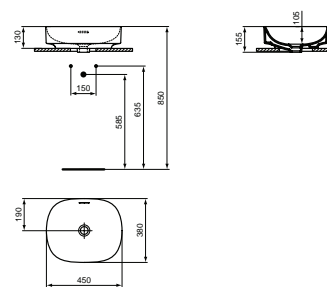

AUFSATZWASCHTISCH OVAL, 45 CM

MODELL	OBERFLÄCHE	SKU
Ohne Überlauf, Ohne Hahnloch *	Weiß (Alpin)	T439901
	Seidenweiß	T4399V1

- 45x38 cm Aufsatzwaschtisch, Oval
- Aus Diamatec®

- Geschlitzter Überlauf
- Zur Aufsatzinstallation in Verbindung mit Möbeln