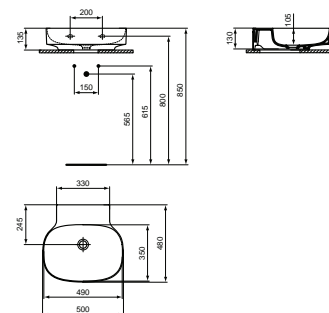

WASCHTISCH, 50 CM

MODELL	OBERFLÄCHE	SKU
Ohne Überlauf, Ohne Hahnloch *	Weiß (Alpin)	T439201
Ohne Überlauf, Ohne Hahnloch, Geschliffen *	Weiß (Alpin)	T498701

- 50x48 cm Waschtisch
- Aus Diamatec®
- Ohne Überlauf
- Kann mit IdealFlow verdecktem Überlauf (N8326AA) genutzt werden

- Ohne Hahnloch
- Zur Wandmontage
- Geschliffene Modelle zur Aufsatzinstallation
- Nicht verschleißbares Schaftventil mit farbiger Keramik erhältlich (E2114..)