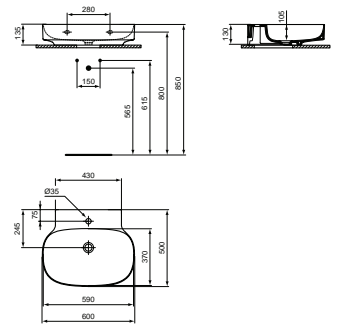

LINDA-X

WASCHTISCH, 60 CM

MODELL	OBERFLÄCHE	SKU
Ohne Überlauf, 1 Hahnloch *	Weiß (Alpin)	T439301
	Seidenweiß	T4393V1
Ohne Überlauf, 1 Hahnloch, Geschliffen *	Weiß (Alpin)	T498801
	Seidenweiß	T4988V1

- 60x50 cm Waschtisch
- Aus Diamatec®
- Ohne Überlauf
- Kann mit IdealFlow verdecktem Überlauf (N8326AA) genutzt werden

- 1 Hahnloch
- Zur Wandmontage
- Geschliffene Modelle zur Aufsatzinstallation
- Nicht verschleißbares Schaftventil mit farbiger Keramik erhältlich (E2114..)