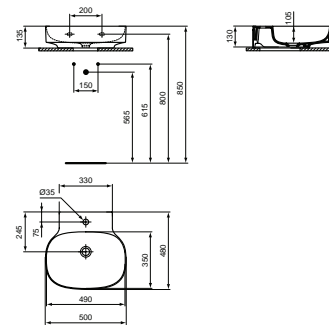

LINDA-X

WASCHTISCH, 50 CM

MODELL	OBERFLÄCHE	SKU
Ohne Überlauf, 1 Hahnloch *	Weiß (Alpin)	T439001
	Seidenweiß	T4390V1
Ohne Überlauf, 1 Hahnloch, Geschliffen *	Weiß (Alpin)	T498501
	Seidenweiß	T4985V1

- 50x48 cm Waschtisch
- Aus Diamatec®
- Ohne Überlauf
- Kann mit IdealFlow verdecktem Überlauf (N8326AA) genutzt werden

- 1 Hahnloch
- Zur Wandmontage
- Geschliffene Modelle zur Aufsatzinstallation
- Nicht verschleißbares Schaftventil mit farbiger Keramik erhältlich (E2114..)