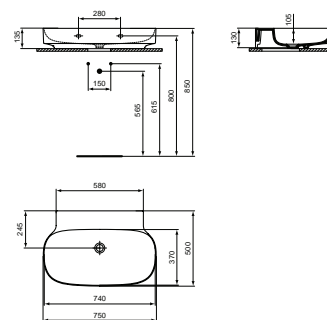

- 75x50 cm Waschtisch
- Aus Diamatec®
- Ohne Überlauf
- Kann mit IdealFlow verdecktem Überlauf (N8326AA) genutzt werden

- Ohne Hahnloch
- Zur Wandmontage
- Geschliffene Modelle zur Aufsatzinstallation
- Nicht verschleißbares Schaftventil mit farbiger Keramik erhältlich (E2114..)