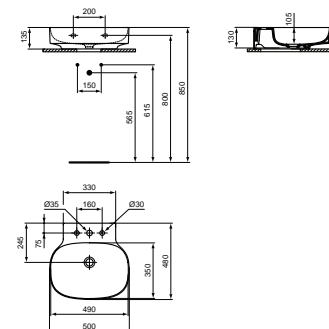

WASCHTISCH, 50 CM

MODELL	OBERFLÄCHE	SKU
Ohne Überlauf, 3 Hahnlöcher *	Weiß (Alpin)	T439101
Ohne Überlauf, 3 Hahnlöcher, Geschliffen *	Weiß (Alpin)	T498601

- 50x48 cm Waschtisch
- Aus Diamatec®
- Ohne Überlauf
- Kann mit IdealFlow verdecktem Überlauf (N8326AA) genutzt werden

- 3 Hahnlöcher
- Zur Wandmontage
- Geschliffene Modelle zur Aufsatzinstallation
- Nicht verschleißbares Schaftventil mit farbiger Keramik erhältlich (E2114..)