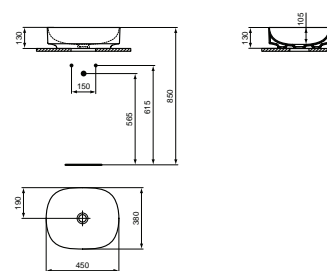

AUFSATZWASCHTISCH OVAL, 45 CM

MODELL	OBERFLÄCHE	SKU
Ohne Überlauf, Ohne Hahnloch *	Weiß (Alpin)	T439901
	Seidenweiß	T4399V1

- 45x38 cm Aufsatzwaschtisch, Oval
- Aus Diamatec®

- Geschlitzter Überlauf
- Zur Aufsatzinstallation in Verbindung mit Möbeln

AUFSATZWASCHTISCH OVAL, 45 CM

MODELL	OBERFLÄCHE	SKU
Ohne Überlauf, Ohne Hahnloch *	Weiß (Alpin)	T440001
	Seidenweiß	T4400V1

- 45x38 cm Aufsatzwaschtisch, Oval
- Aus Diamatec®
- Ohne Überlauf

- Zur Aufsatzinstallation in Verbindung mit Möbeln
- Nicht verschleißbares Schaftventil mit farbiger Keramik erhältlich (E2114..)