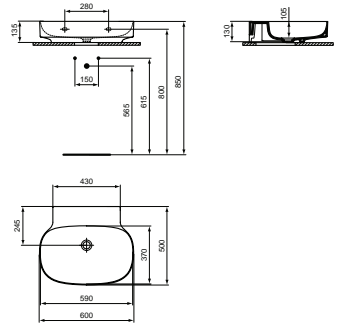

WASCHTISCH, 60 CM

MODELL	OBERFLÄCHE	SKU
Ohne Überlauf, Ohne Hahnloch *	Weiß (Alpin)	T439501
Ohne Überlauf, Ohne Hahnloch, Geschliffen*	Weiß (Alpin)	T499001

- 60x50 cm Waschtisch
- Aus Diamatec®
- Ohne Überlauf
- Kann mit IdealFlow verdecktem Überlauf (N8326AA) genutzt werden

- Ohne Hahnloch
- Zur Wandmontage
- Geschliffene Modelle zur Aufsatzinstallation
- Nicht verschleißbares Schaftventil mit farbiger Keramik erhältlich (E2114..)