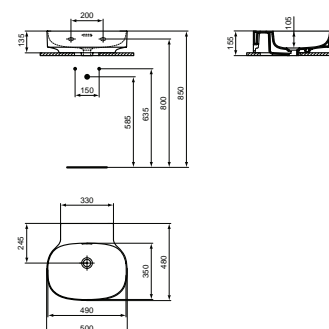

WASCHTISCH, 50 CM

MODELL	OBERFLÄCHE	SKU
Mit Überlauf, Ohne Hahnloch *	Weiß (Alpin)	T475401
Mit Überlauf, Ohne Hahnloch, Geschliffen *	Weiß (Alpin)	T498201

- 50x48 cm Waschtisch
- Aus Diamatec®
- Geschlitzter Überlauf

- Ohne Hahnloch
- Zur Wandmontage
- Geschliffene Modelle zur Aufsatzinstallation