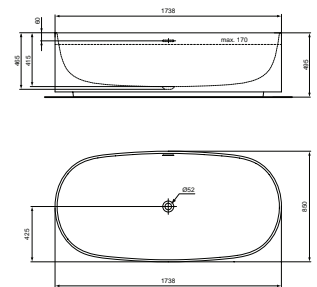

FREISTEHENDE BADEWANNE 174 CM

MODELL	OBERFLÄCHE	SKU
174 x 85 x 49,5cm*	Weiß matt	T4626EN

- Aus Mineralwerkstoff
- Ablauf 52 mm, mit Ablaufabdeckung werkseitig vormontiert

* Ablaufgarnitur werkseitig vormontiert

- Gewicht 170 kg
- Wasserinhalt bis Überlauf: 277 Liter
- Normenkonformität: DIN/EN 14516