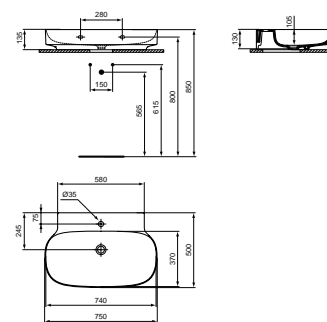

- 75x50 cm Waschtisch
- Aus Diamatec®
- Ohne Überlauf
- Kann mit IdealFlow verdecktem Überlauf (N8326AA) genutzt werden

- 1 Hahnloch
- Zur Wandmontage
- Geschliffene Modelle zur Aufsatzinstallation
- Nicht verschleißbares Schaftventil mit farbiger Keramik erhältlich (E2114..)