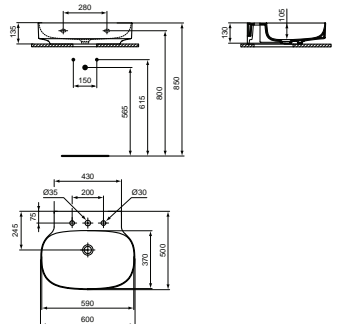

- 60x50 cm Waschtisch
- Aus Diamatec®
- Geschlitzter Überlauf

- Ohne Hahnloch
- Zur Wandmontage
- Geschliffene Modelle zur Aufsatzinstallation

WASCHTISCH, 60 CM

MODELL	OBERFLÄCHE	SKU
Ohne Überlauf, 3 Hahnlöcher *	Weiß (Alpin)	T439401
Ohne Überlauf, 3 Hahnlöcher, Geschliffen *	Weiß (Alpin)	T498901

- 60x50 cm Waschtisch
- Aus Diamatec®
- Ohne Überlauf
- Kann mit IdealFlow verdecktem Überlauf (N8326AA) genutzt werden

- 3 Hahnlöcher
- Zur Wandmontage
- Geschliffene Modelle zur Aufsatzinstallation
- Nicht verschleißbares Schaftventil mit farbiger Keramik erhältlich (E2114..)