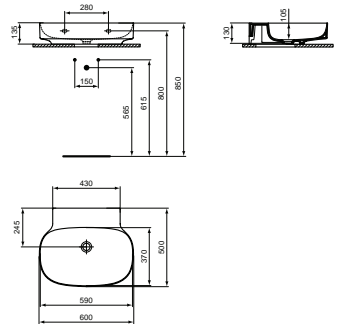

WASCHTISCH, 60 CM

MODELL	OBERFLÄCHE	SKU
Mit Überlauf, Ohne Hahnloch *	Weiß (Alpin)	T475601
Mit Überlauf, Ohne Hahnloch, Geschliffen *	Weiß (Alpin)	T498401

- 60x50 cm Waschtisch
- Aus Diamatec®
- Geschlitzter Überlauf

- Ohne Hahnloch
- Zur Wandmontage
- Geschliffene Modelle zur Aufsatzinstallation