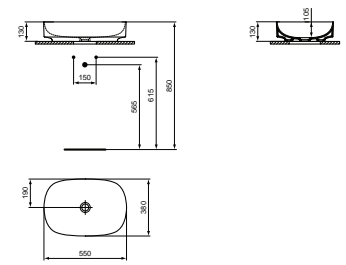

AUFSATZWASCHTISCH OVAL, 55 CM

MODELL	OBERFLÄCHE	SKU
Ohne Überlauf, Ohne Hahnloch *	Weiß (Alpin)	T440201
	Seidenweiß	T4402V1

- 55x38cm Aufsatzwaschtisch oval
- Aus Diamatec®

- Ohne Überlauf
- Zur Aufsatzinstallation in Verbindung mit Möbeln
- Nicht verschleißbares Schaftventil mit farbiger Keramik erhältlich (E2114..)