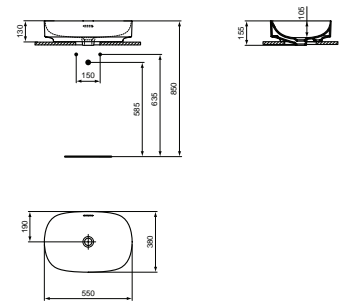

AUFSATZWASCHTISCH OVAL, 55 CM

MODELL	OBERFLÄCHE	SKU
Ohne Überlauf, Ohne Hahnloch *	Weiß (Alpin)	T440101
	Seidenweiß	T4401V1

- 55x38cm Aufsatzwaschtisch oval
- Aus Diamatec®

- Geschlitzter Überlauf
- Zur Aufsatzinstallation in Verbindung mit Möbeln