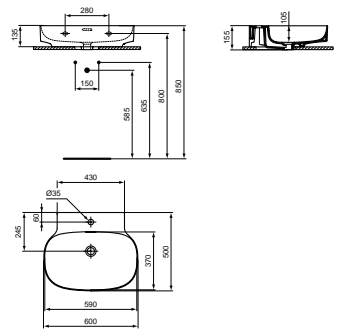

WASCHTISCH, 60 CM

MODELL	OBERFLÄCHE	SKU
Mit Überlauf, 1 Hahnloch *	Weiß (Alpin)	T475501
	Seidenweiß	T4755V1
Mit Überlauf, 1 Hahnloch, Geschliffen *	Weiß (Alpin)	T498301
	Seidenweiß	T4983V1

- 60x50 cm Waschtisch
- Aus Diamatec®
- Geschlitzter Überlauf

- 1 Hahnloch
- Zur Wandmontage
- Geschliffene Modelle zur Aufsatzinstallation