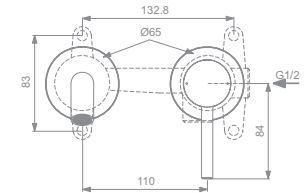

CERALINE WAND-WASCHTISCHARMATUR UNTERPUTZ

MODELL

Wand-Waschtischarmatur Unterputz Bausatz 2

Wand-Waschtischarmatur Unterputz Bausatz 2 Silk Black

ART.-NR.

A6938AA

A6938XG

- Bausatz 2 für Fertigmontage
- 28 mm FirmaFlow® Keramikkartusche
- Durchfluss 5 l/min
- Ausladung 180 mm
- notwendiges Zubehör: Unterputz Bausatz 1 A1313NU

CERALINE BIDETARMATUR

MODELL

Bidetarmatur

Bidetarmatur Silk Black

ART.-NR.

BC197AA

BC197XG

- 28 mm FirmaFlow® Keramikkartusche
- Durchfluss 5 l/min
- Strahlwinkel einstellbar
- Easyfix Schnellbefestigung
- Ausladung 106 mm