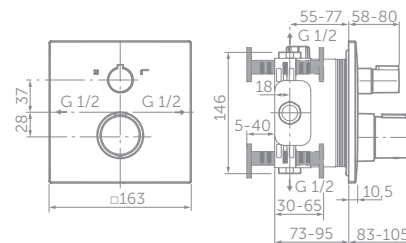

Heißwasser-temperaturbegrenzung

Wassersparend

Temperaturstopp bei 40° C