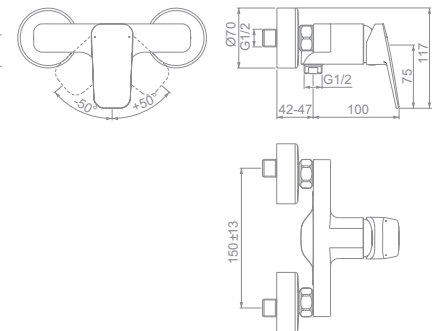

ART.-NR.

BD250AA