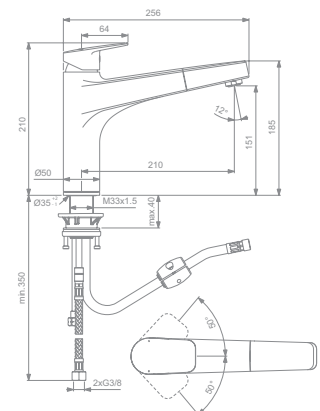

ART.-NR.

BD331AA

BD332AA

BD330AA

Schwenkbarer Auslauf

Niederdruck

Wasser sparend

LightMove

SmartShine Oberfläche