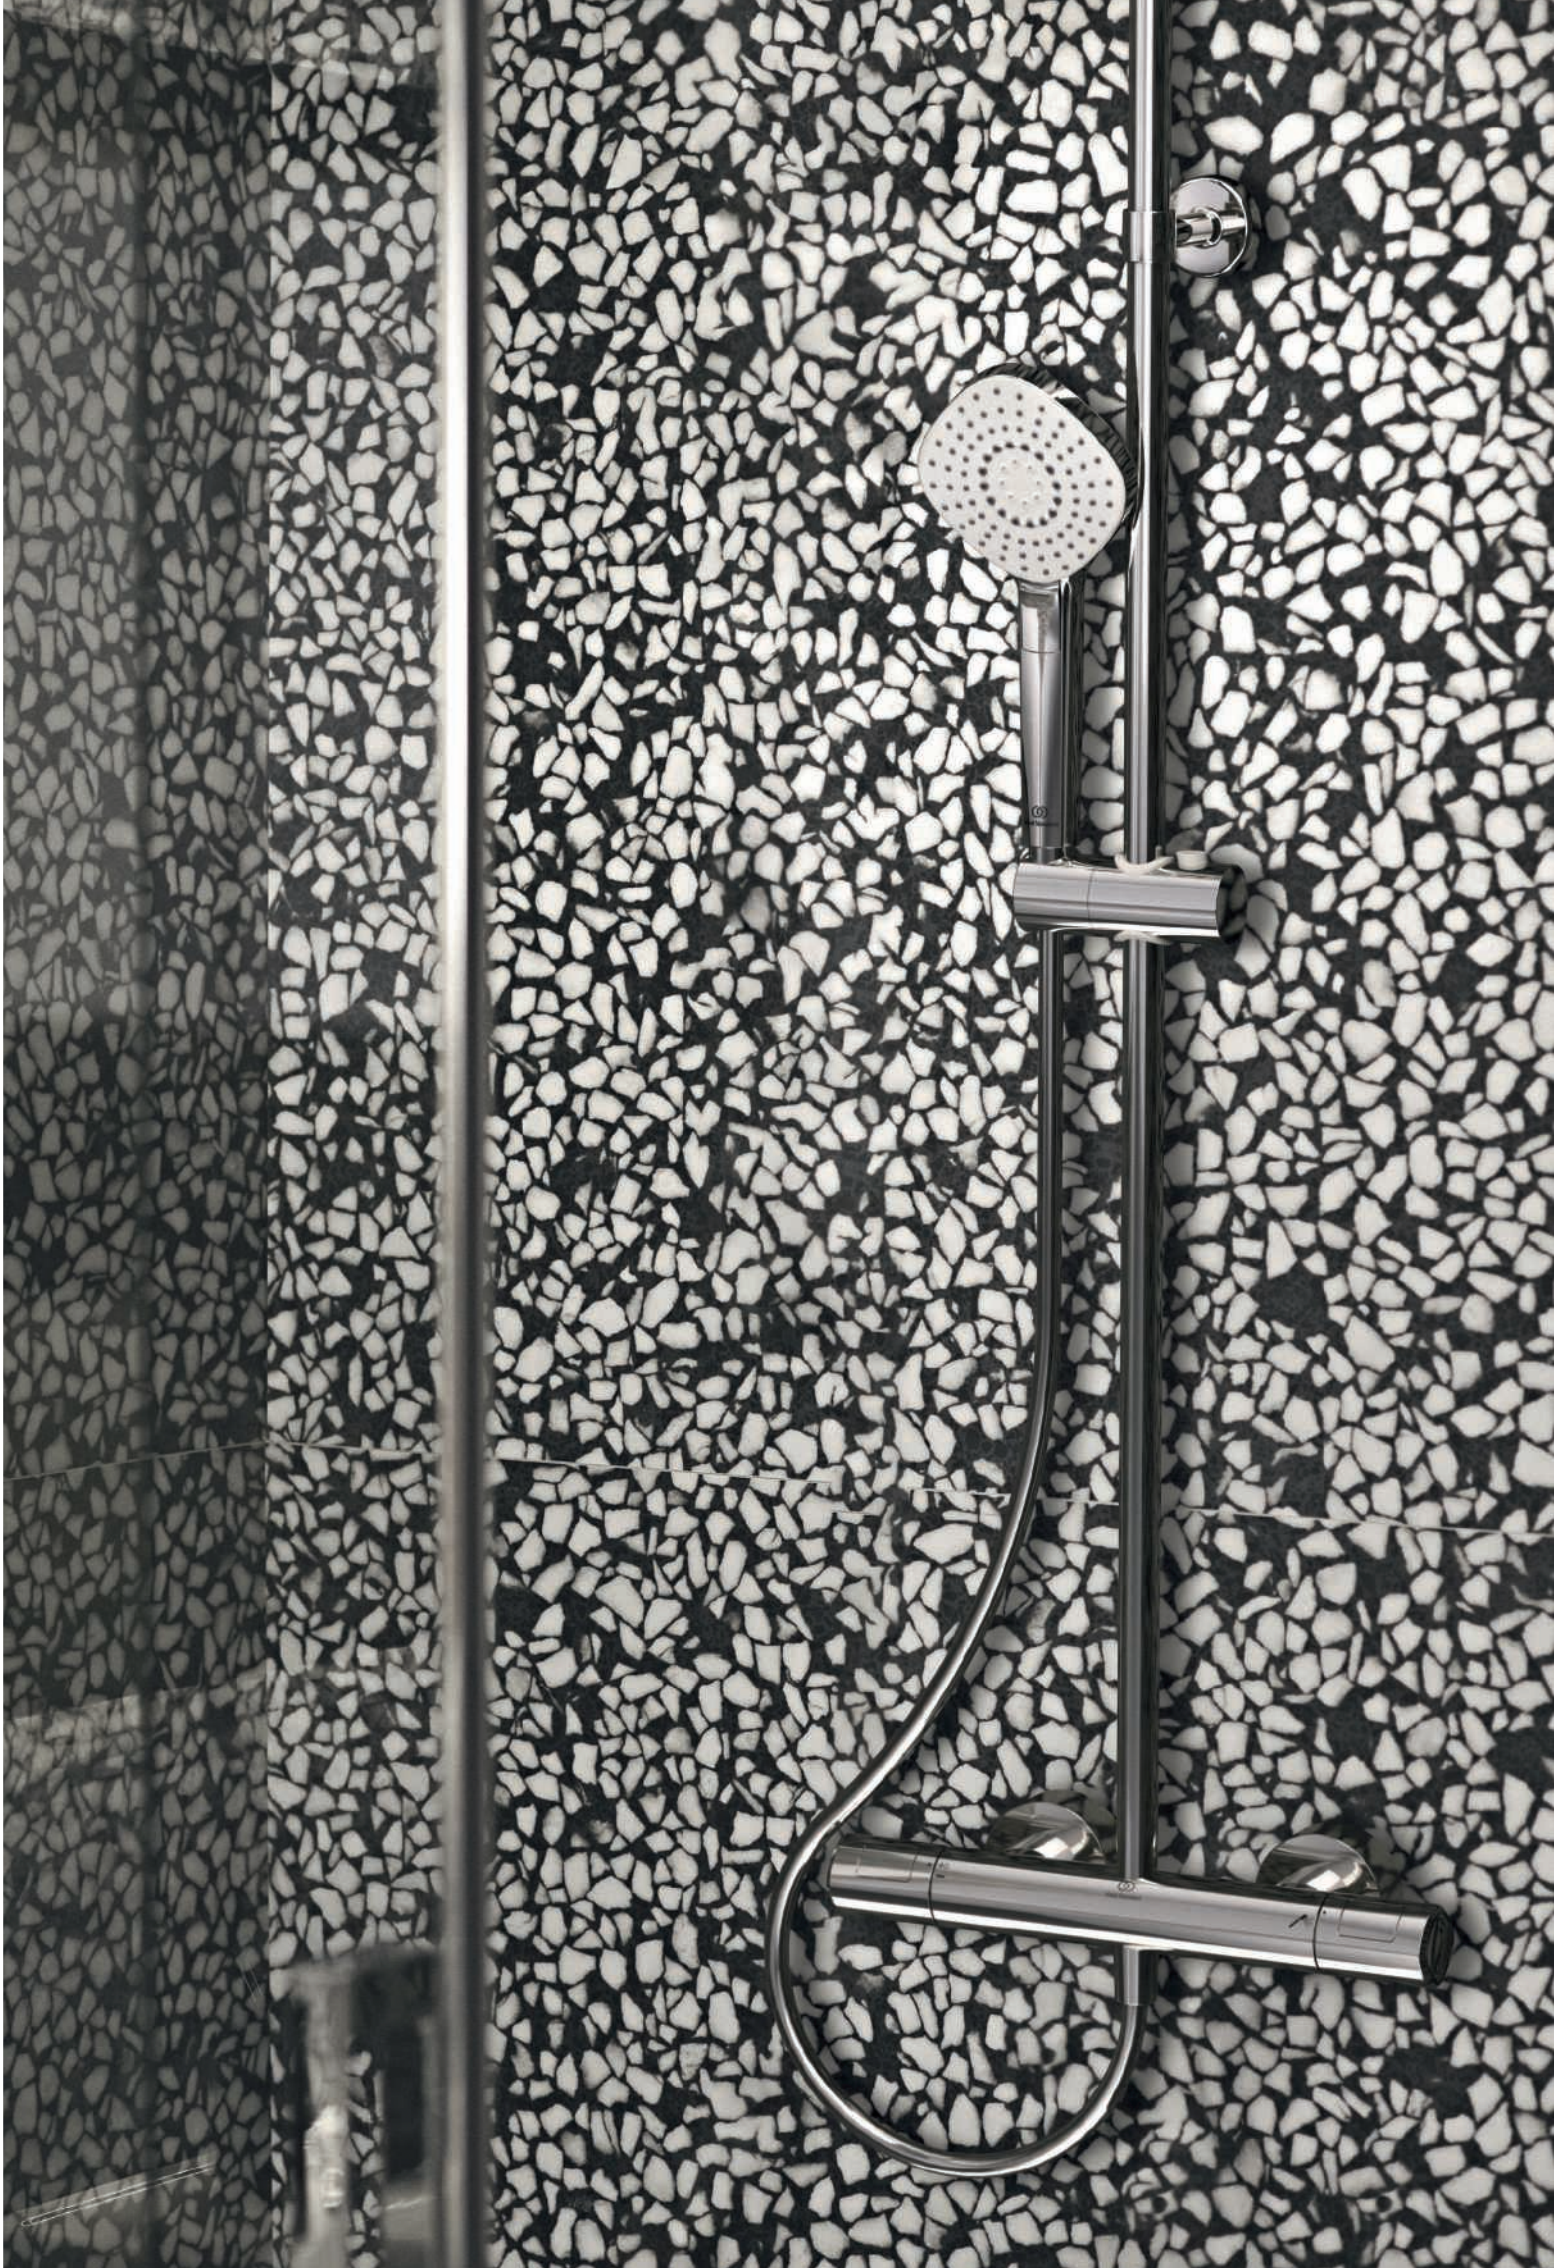

Idealrain *Evo*

DAS IDEALRAIN SORTIMENT IST DIE IDEALE ERGÄNZUNG FÜR UNSERE THERMOSTATISCHEN DUSCHSYSTEME. EVO BIETET EINE PERLENDE, MIT LUFT ANGEREICHERTE STRAHLART. MIT DEM NAVIGO®-DRUCKKNOPF AUF DER HANDBRAUSE IST DAS UMSCHALTEN ZWISCHEN DEN STRAHLARTEN SPIELEND LEICHT. IDEALRAIN BIETET BRILLANTE LEISTUNGEN UND SCHÖNES DESIGN FÜR JEDES BADEZIMMER.