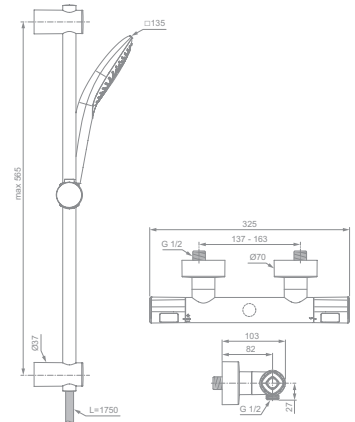

ART.-NR.

A7234AA

A7235AA

Navigo
Umschaltung

Temperaturstopp
bei 40° C

Cool Body

EasyClean

Energie spendend