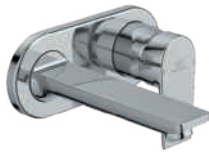

TESI

Waschtischarmatur

**TESI ARMATUREN VOLLENDEN
DIE ÄSTHETIK JEDES BADEZIMMERS**

Waschtischarmatur Piccolo

Waschtischarmatur

Waschtischarmatur Grande

Waschtischarmatur mit hohem Auslauf, schwenkbar

Waschtischarmatur mit verlängertem Sockel