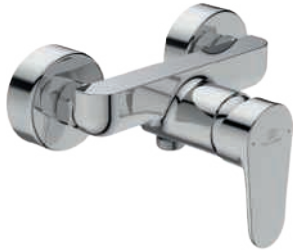

CERAFINE O

CERAFINE O BRAUSEARMATUR AUFPUTZ

MODELL

Brausearmatur Aufputz

Brausearmatur Aufputz Silk Black

- 38 mm FirmaFlow® Keramikkartusche
- S-Anschlüsse mit Wandrosetten
- Rückflussverhinderer
- Ausladung 137 - 140 mm