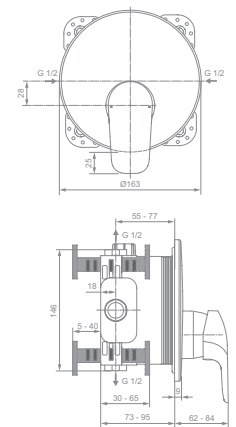

ART.-NR.

A6724AA