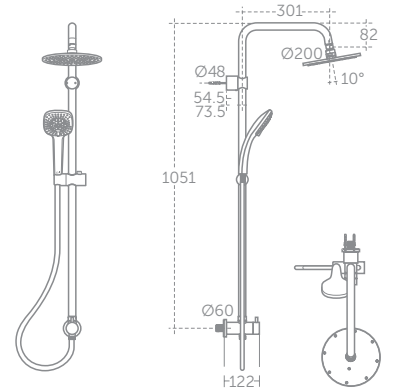

IDEALRAIN DUSCHSYSTEME

DUSCHSYSTEM ZUR KOMBINATION MIT AUFPUTZ- BZW. UNTERPUTZ-ARMATUREN

MODELL

Duschsystem für Unterputz Anschluss, Metall Kopfbrause 200 mm, 3F-Handbrause

Duschsystem für Kombination mit Aufputzarmatur, Metall Kopfbrause 200 mm, 3F-Handbrause

- Durchflussbegrenzung 12 l/min

ART.-NR.

A5689AA

A5691AA

CUBE DUSCHSYSTEM ZUR KOMBINATION MIT AUFPUTZ- BZW. UNTERPUTZ-ARMATUREN

MODELL

Duschsystem für Unterputz Anschluss, Metall Kopfbrause 200 x 200 mm, 3F-Handbrause Cube

Duschsystem für Kombination mit Aufputz Armatur, Metall Kopfbrause 200 x 200 mm, 3F-Handbrause Cube

- Durchflussbegrenzung 12 l/min