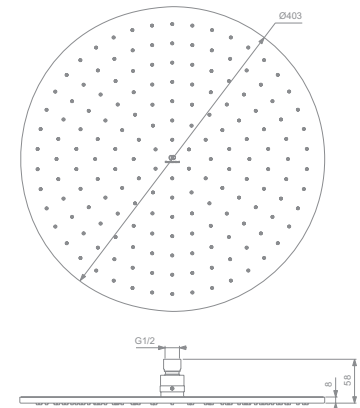

ART.-NR.

A5804AA

- Durchflussbegrenzung 12 l/min
- Metall-Ausführung