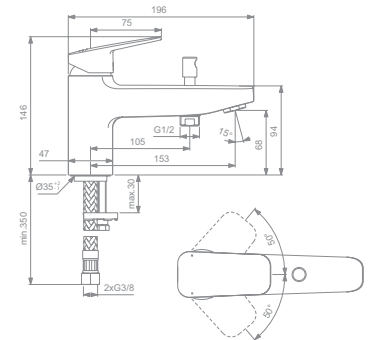

ART.-NR.

BD257AA