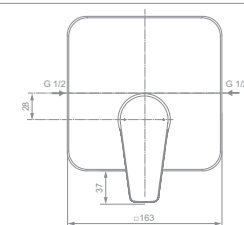

ART.-NR.

A7347AA

- Bausatz 2 für Fertigmontage
- 47 mm CLICK-Keramikkartusche
- Wandrosette 163 x 163 mm
- Rückflussverhinderer
- benötigtes Zubehör: Unterputz Bausatz 1 Easy-Box A1000NU