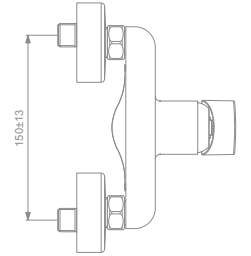

ART.-NR.

BC499AA

BC499XG