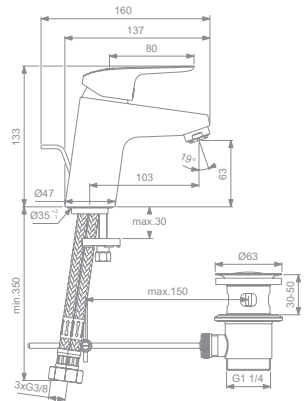

WASCHTISCHARMATUR

MODELL

- Waschtischarmatur
- Waschtischarmatur (Ablaufgarnitur aus Kunststoff)
- Waschtischarmatur BlueStart
- Waschtischarmatur ohne Ablaufgarnitur

ART.-NR.

- B1708AA
- B1707AA
- B1711AA
- B1710AA

- 38 mm FirmaFlow® Keramikkartusche
- Durchfluss 5 l/min
- Easyfix Schnellbefestigung
- Ausladung 101 mm

WASCHTISCHARMATUR NIEDERDRUCK

MODELL

- Waschtischarmatur Niederdruck

ART.-NR.

- B1838AA

- 38 mm FirmaFlow® Keramikkartusche
- Niederdruckausführung für offene Heißwasserbereiter
- Durchfluss 6 l/min
- Easyfix Schnellbefestigung
- Ausladung 101 mm

WASCHTISCHARMATUR GRANDE

MODELL

- Waschtischarmatur Grande
- Waschtischarmatur Grande BlueStart
- Waschtischarmatur Grande ohne Ablaufgarnitur

ART.-NR.

- B1713AA
- B1715AA
- B1714AA

- 38 mm FirmaFlow® Keramikkartusche
- Durchfluss 5 l/min
- Easyfix Schnellbefestigung
- Ausladung 110 mm

WASCHTISCHARMATUR MIT VERLÄNGERTEM SOCKEL

MODELL

- Waschtischarmatur mit verlängertem Sockel

ART.-NR.

- B1872AA

- 38 mm FirmaFlow® Keramikkartusche
- zweiteiliger Armaturenkörper
- für Aufsatzschalen mit Überlauf
- Durchfluss 5 l/min
- solide Schaftebefestigung
- Ausladung 140 mm

Easyfix+ Schnellbefestigung

Wasser sparend

LightMove

BlueStart

SmartShine Oberfläche