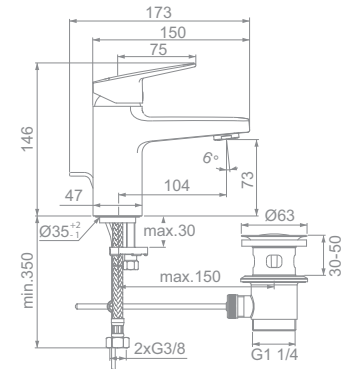

WASCHTISCHARMATUR H60

MODELL	ART.-NR.
Waschtischarmatur	BD204AA
Waschtischarmatur, Easyfix+	BD273AA
Waschtischarmatur BlueStart	BD205AA
Waschtischarmatur BlueStart ohne Ablaufgarnitur	BD201AA

- 38 mm FirmaFlow® Keramikkartusche
- Durchfluss 5 l/min
- Easyfix Schnellbefestigung (BD273AA mit Easyfix+)
- Ausladung 99 mm

WASCHTISCHARMATUR H75

MODELL	ART.-NR.
Waschtischarmatur	BD214AA
Waschtischarmatur, Easyfix+	BD274AA
Waschtischarmatur mit Kette	BD210AA
Waschtischarmatur ohne Ablaufgarnitur	BD209AA
Waschtischarmatur BlueStart	BD215AA
Waschtischarmatur BlueStart mit Push-Open Ventil	BD216AA
Waschtischarmatur BlueStart ohne Ablaufgarnitur	BD211AA
Waschtischarmatur Niederdruck	BD217AA

- 38 mm FirmaFlow® Keramikkartusche
- Durchfluss 5 l/min, Niederdruck 6 l/min
- Easyfix Schnellbefestigung (BD274AA mit Easyfix+)
- Ausladung 104 mm

WASCHTISCHARMATUR GRANDE H90

MODELL	ART.-NR.
Waschtischarmatur Grande	BD227AA
Waschtischarmatur Grande, Easyfix+	BD276AA
Waschtischarmatur Grande mit Push-Open Ventil	BD229AA
Waschtischarmatur Grande mit Kette	BD223AA
Waschtischarmatur Grande ohne Ablaufgarnitur	BD222AA
Waschtischarmatur Grande BlueStart	BD228AA
Waschtischarmatur Grande BlueStart ohne Ablaufgarnitur	BD224AA
Waschtischarmatur Grande Niederdruck	BD230AA

- 38 mm FirmaFlow® Keramikkartusche
- Durchfluss 5 l/min, Niederdruck 6 l/min
- Easyfix Schnellbefestigung (BD276AA mit Easyfix+)
- Ausladung 124 mm

Easyfix+ Schnellbefestigung

Wasser sparend

LightMove

BlueStart

SmartShine Oberfläche