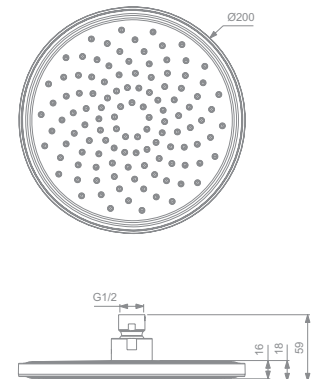

Wassersparend

EasyClean

IDEALRAIN HANDBRAUSEN

EVO JET HANDBRAUSE Ø 134 MM

MODELL

Rund, 3 Funktions Handbrause

ART.-NR.

B1759AA