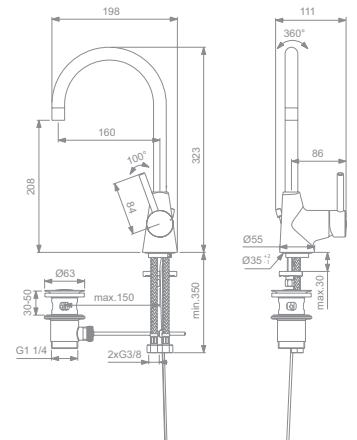

CERALINE WASCHTISCHARMATUR MIT VERLÄNGERTEM SOCKEL

MODELL

Waschtischarmatur mit verlängertem Sockel	ART.-NR.
Waschtischarmatur mit verlängertem Sockel ohne Ablaufgarnitur	BC194AA
Waschtischarmatur mit verlängertem Sockel ohne Ablaufgarnitur	BC269AA
Waschtischarmatur mit verlängertem Sockel Silk Black	BC194XG
Waschtischarmatur mit verlängertem Sockel Silk Black ohne Ablaufgarnitur	BC269XG
Waschtischarmatur mit verlängertem Sockel Silk Black ohne Ablaufgarnitur mit Push-Open Ventil	BD137XG

- 28 mm FirmaFlow® Keramikkartusche
- Durchfluss 5 l/min
- Armaturenkörper zweiteilig
- Schaftbefestigung
- Ausladung 150 mm