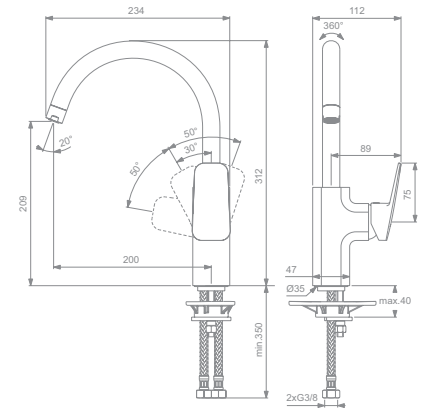

MODELL

mit hohem Rohrauslauf

Niederdruck, mit hohem Rohrauslauf

- 38 mm FirmaFlow® Keramikkartusche
- hoher Rohrauslauf, schwenkbar
- seitliche Betätigung
- Ausladung 200 mm
- nutzbare Höhe unterhalb des Auslaufs: 209 mm
- Easyfix-Schnellbefestigung

ART.-NR.

BD334AA

BD335AA