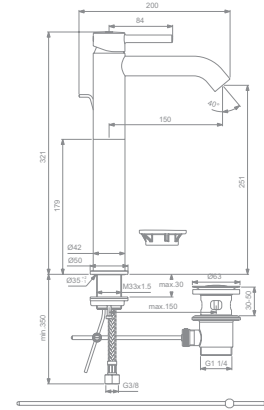

- 28 mm FirmaFlow® Keramikkartusche
- Durchfluss 5 l/min
- Armaturenkörper zweiteilig
- Schaftbefestigung
- Ausladung 150 mm

Wassersparend

Heißwasser-temperaturbegrenzung

EasyFix

LightMove

CERALINE WAND-WASCHTISCHARMATUR UNTERPUTZ