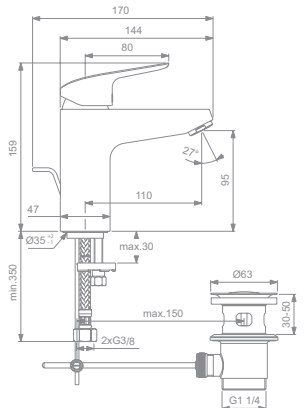

WASCHTISCHARMATUR

MODELL

- Waschtischarmatur
- Waschtischarmatur (Ablaufgarnitur aus Kunststoff)
- Waschtischarmatur BlueStart
- Waschtischarmatur ohne Ablaufgarnitur

ART.-NR.

- B1708AA
- B1707AA
- B1711AA
- B1710AA

- 38 mm FirmaFlow® Keramikkartusche
- Durchfluss 5 l/min
- Easyfix Schnellbefestigung
- Ausladung 101 mm

WASCHTISCHARMATUR NIEDERDRUCK

MODELL

- Waschtischarmatur Niederdruck

ART.-NR.

- B1838AA

- 38 mm FirmaFlow® Keramikkartusche
- Niederdruckausführung für offene Heißwasserbereiter
- Durchfluss 6 l/min
- Easyfix Schnellbefestigung
- Ausladung 101 mm

WASCHTISCHARMATUR GRANDE

MODELL

- Waschtischarmatur Grande
- Waschtischarmatur Grande BlueStart
- Waschtischarmatur Grande ohne Ablaufgarnitur

ART.-NR.

- B1713AA
- B1715AA
- B1714AA

- 38 mm FirmaFlow® Keramikkartusche
- Durchfluss 5 l/min
- Easyfix Schnellbefestigung
- Ausladung 110 mm

WASCHTISCHARMATUR MIT VERLÄNGERTEM SOCKEL

MODELL

- Waschtischarmatur mit verlängertem Sockel

ART.-NR.

- B1872AA

- 38 mm FirmaFlow® Keramikkartusche
- zweiteiliger Armaturenkörper
- für Aufsatzschalen mit Überlauf
- Durchfluss 5 l/min
- solide Schaftebefestigung
- Ausladung 140 mm

Easyfix+ Schnellbefestigung

Wasser sparend

LightMove

BlueStart

SmartShine Oberfläche