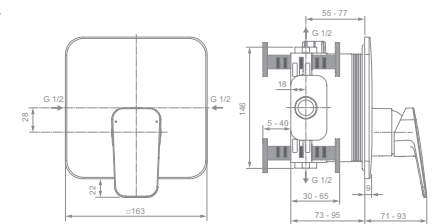

ART.-NR.

BD254AA

Heißwassertemperaturbegrenzung

Click-Kartusche

Wasser sparend

LightMove

SmartShine Oberfläche