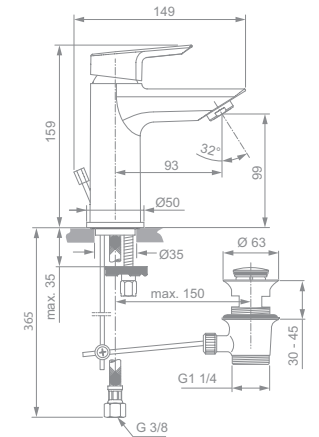

TESI WASCHTISCHARMATUR PICCOLO

MODELL

Waschtischarmatur Piccolo

Waschtischarmatur Piccolo ohne Ablaufgarnitur

ART.-NR.

A6566AA

A6568AA

- 28 mm FirmaFlow® Keramikkartusche
- Durchfluss 5 l/min
- Easyfix Schnellbefestigung
- Ausladung 83 mm

TESI WASCHTISCHARMATUR

MODELL

Waschtischarmatur

Waschtischarmatur ohne Ablaufgarnitur

Waschtischarmatur BlueStart

Waschtischarmatur BlueStart ohne Ablaufgarnitur

ART.-NR.

A6557AA

A6559AA

A6558AA

A6560AA

- 28 mm FirmaFlow® Keramikkartusche
- Durchfluss 5 l/min
- Easyfix Schnellbefestigung
- Ausladung 93 mm

TESI WASCHTISCHARMATUR GRANDE

MODELL

Waschtischarmatur Grande

Waschtischarmatur Grande BlueStart

Waschtischarmatur BlueStart ohne Ablaufgarnitur

Waschtischarmatur Grande Niederdruck

ART.-NR.

A6563AA

A6564AA

A6565AA

A6562AA

- 28 mm FirmaFlow® Keramikkartusche
- Durchfluss 5 l/min / Niederdruck 6 l/min
- Easyfix Schnellbefestigung
- Ausladung 123 mm

TESI WASCHTISCHARMATUR MIT VERLÄNGERTEM SOCKEL

MODELL

Waschtischarmatur mit verlängertem Sockel

Waschtischarmatur mit verlängertem Sockel ohne Ablaufgarnitur

Waschtischarmatur mit verlängertem Sockel BlueStart

Waschtischarmatur mit verlängertem Sockel BlueStart ohne Ablaufgarnitur

ART.-NR.

A6573AA

A6575AA

A6574AA

A6576AA

- 28 mm FirmaFlow® Keramikkartusche
- Durchfluss 5 l/min
- Armaturenkörper einteilig gegossen
- Easyfix Schnellbefestigung
- Ausladung 140 mm