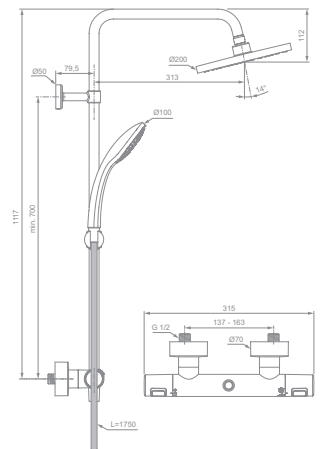

Cool Body

Metallgriffe

Temperaturstopp
bei 40° C

Navigo
Umschaltung

Easy Mount
Montagelösung

BRAUSEKOMBINATIONEN CERATHERM T

CERATHERM T25 BRAUSEKOMBINATION

MODELL