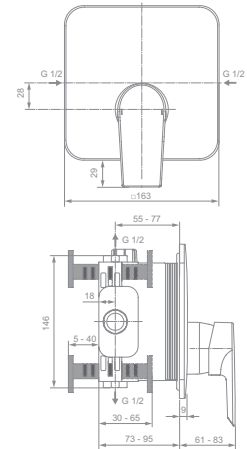

ART.-NR.

A6585AA