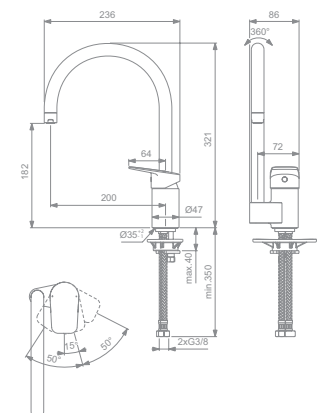

Schwenkbarer Auslauf

Herausziehbare Handbrause

Wasser sparend

LightMove

SmartShine Oberfläche