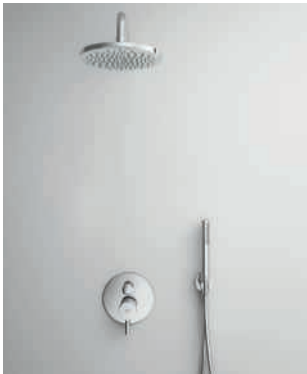

BRAUSEPAKETE UNTERPUTZ

CERAPLAN

CERALINE