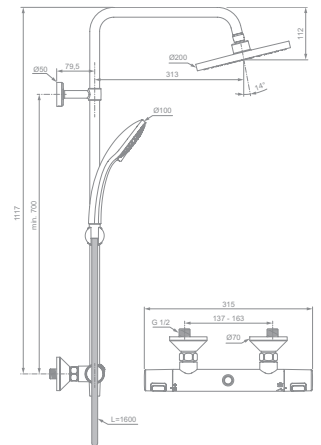

CERATHERM T25 DUSCHSYSTEM

MODELL

Ceratherm T25 Thermostat, 3F-Handbrause, Regenbrause
Badethermostat mit Auslauf, 3F-Handbrause, Regenbrause
(verfügbar ab 2022)

ART.-NR.

A7208AA

A7590AA

- FirmaFlow Therm Thermostatkartusche
- L Regenbrause Ø 200 mm
- Idealrain Handbrause Ø 100 mm, 3 Strahlarten
- höhenverstellbarer Handbrausehalter
- Idealflex Brauseschlauch 1600 mm