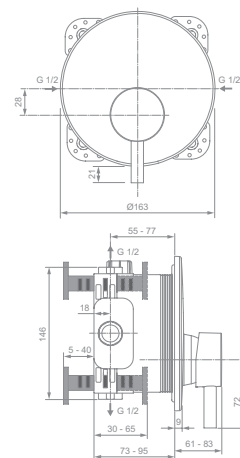

MODELL

Brausearmatur Unterputz Bausatz 2

Brausearmatur Unterputz Bausatz 2 Silk Black

ART.-NR.

A7388AA

A7388XG

- Bausatz 2 für Fertigmontage
- 47 mm CLICK-Keramikkartusche
- Runde Wandrosette Ø 163 mm
- Rückflussverhinderer
- benötigtes Zubehör: Unterputz Bausatz 1 Easy-Box A1000NU