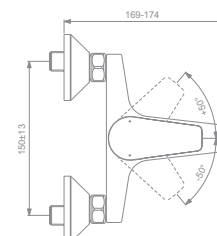

ART.-NR.

BC692AA

- 38 mm FirmaFlow® Keramikkartusche
- automatische Umstellung Brause/Wanne
- S-Anschlüsse mit Wandrosetten
- Ausladung 156 – 161 mm