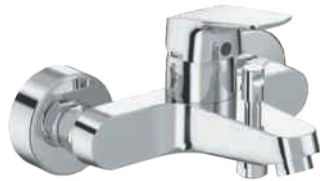

Badearmatur Aufputz