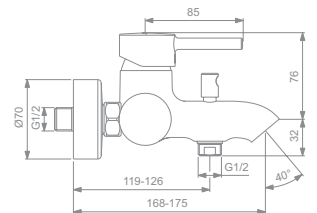

ART.-NR.

BC199AA

BC199XG

Wassersparend

Heißwassertemperaturbegrenzung

EasyFix

LightMove