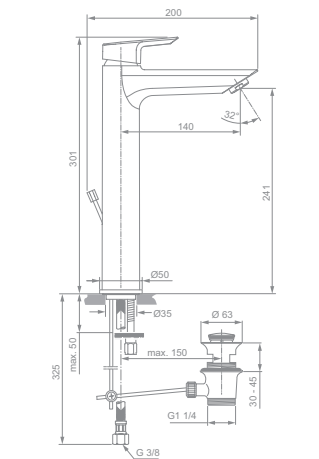

TESI WASCHTISCHARMATUR PICCOLO

MODELL

Waschtischarmatur Piccolo

Waschtischarmatur Piccolo ohne Ablaufgarnitur

ART.-NR.

A6566AA

A6568AA

- 28 mm FirmaFlow® Keramikkartusche
- Durchfluss 5 l/min
- Easyfix Schnellbefestigung
- Ausladung 83 mm

TESI WASCHTISCHARMATUR

MODELL

Waschtischarmatur

Waschtischarmatur ohne Ablaufgarnitur

Waschtischarmatur BlueStart

Waschtischarmatur BlueStart ohne Ablaufgarnitur

ART.-NR.

A6557AA

A6559AA

A6558AA

A6560AA

- 28 mm FirmaFlow® Keramikkartusche
- Durchfluss 5 l/min
- Easyfix Schnellbefestigung
- Ausladung 93 mm

TESI WASCHTISCHARMATUR GRANDE

MODELL

Waschtischarmatur Grande

Waschtischarmatur Grande BlueStart

Waschtischarmatur BlueStart ohne Ablaufgarnitur

Waschtischarmatur Grande Niederdruck

ART.-NR.

A6563AA

A6564AA

A6565AA

A6562AA

- 28 mm FirmaFlow® Keramikkartusche
- Durchfluss 5 l/min / Niederdruck 6 l/min
- Easyfix Schnellbefestigung
- Ausladung 123 mm

TESI WASCHTISCHARMATUR MIT VERLÄNGERTEM SOCKEL

MODELL

Waschtischarmatur mit verlängertem Sockel

Waschtischarmatur mit verlängertem Sockel ohne Ablaufgarnitur

Waschtischarmatur mit verlängertem Sockel BlueStart

Waschtischarmatur mit verlängertem Sockel BlueStart ohne Ablaufgarnitur

ART.-NR.

A6573AA

A6575AA

A6574AA

A6576AA

- 28 mm FirmaFlow® Keramikkartusche
- Durchfluss 5 l/min
- Armaturenkörper einteilig gegossen
- Easyfix Schnellbefestigung
- Ausladung 140 mm