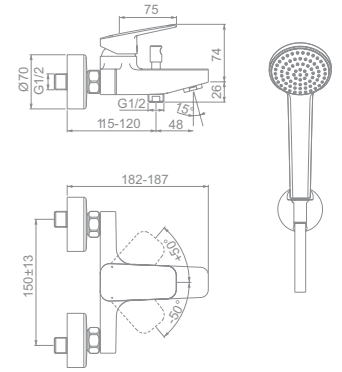

ART.-NR.

BD258AA
BD256AA

BADEARMATUR AUFPUTZ (SCHWEIZER AUSFÜHRUNG)

MODELL

Ausführung nur für die Schweiz

- 38 mm FirmaFlow® Keramikkartusche
- automatische Umstellung Brause/Wanne
- Anschlussverschraubung 153 mm, mit Wandrosetten
- Rückflussverhinderer
- Ausladung 186 mm