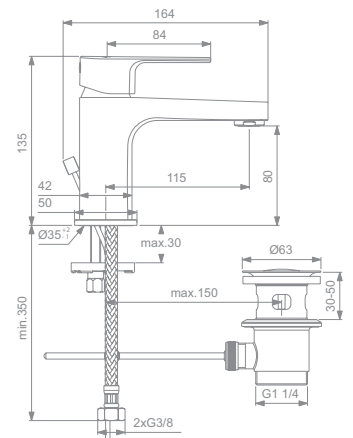

ART.-NR.

BC685AA
BC682AA
BC683AA