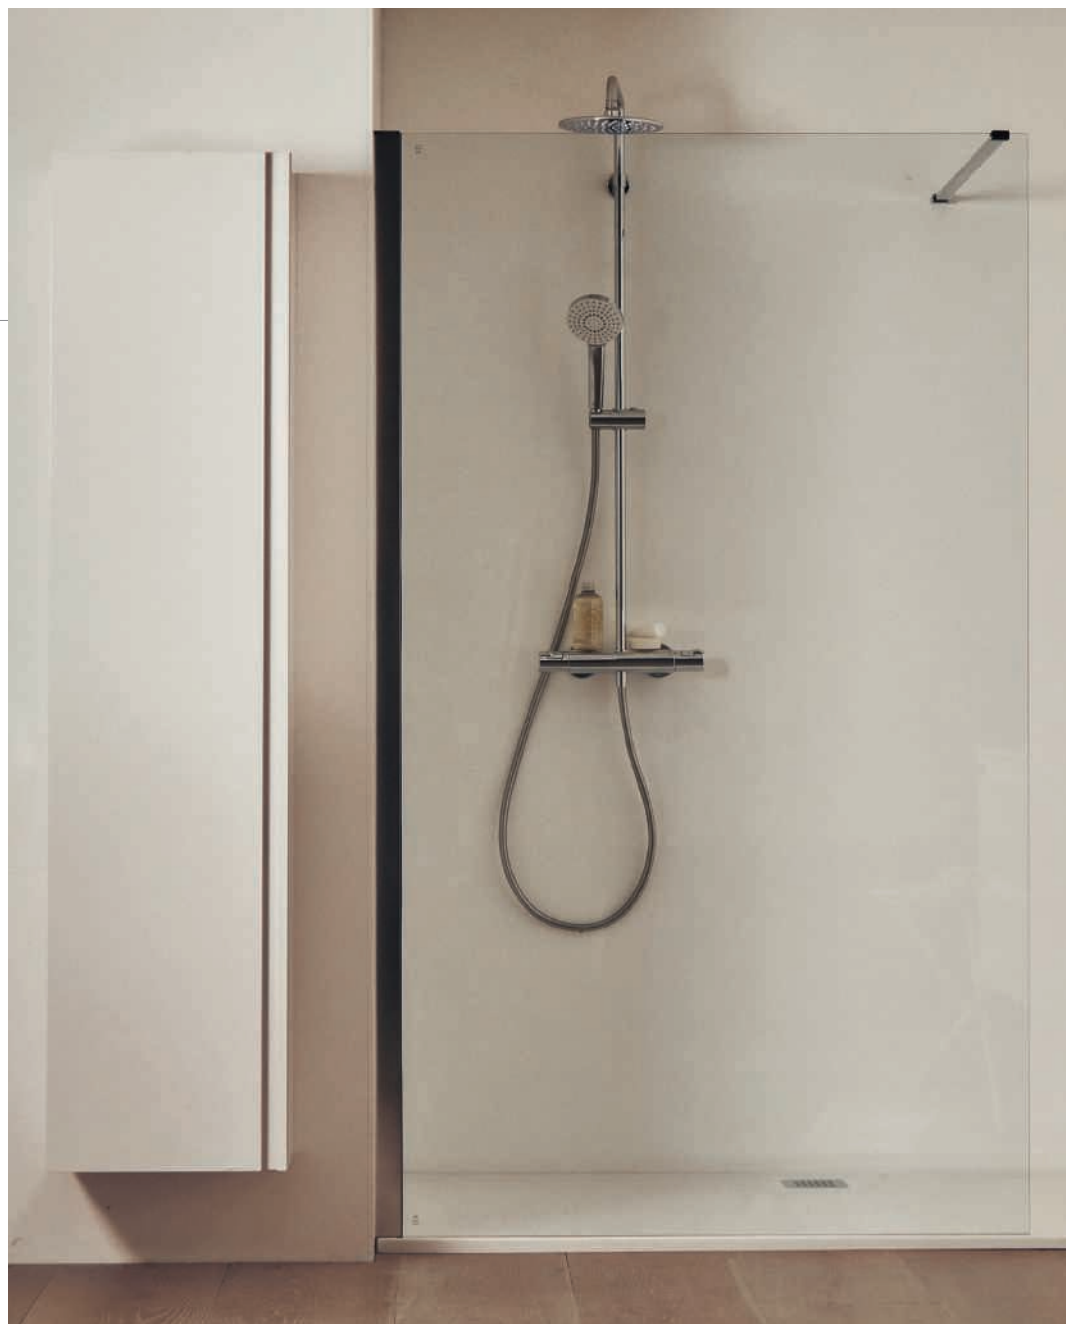

CERATHERM T50

Aufputz Badearmatur

IDEALRAIN EVO

Handbrausekombination

—
CONNECT AIR

Rechteckige Badewanne

EINE DUSCHLÖSUNG AUS DER CERATHERM FAMILIE BIETET IHNEN EINE REIHE INTERESSANTER VORTEILE. DIE MONTAGE GELINGT MÜHELOS. DAFÜR SORGEN DAS GERADLINIGE DESIGN, GÄNGIGE ANSCHLÜSSE UND VERSTELLBARE ARMATUREN.

CERATHERM T50

Duschsystem mit Wrap-Over Ablage

—
ULTRA FLAT S

Brausewanne

ALLE THERMOSTATISCHEN MODELLE SIND MIT COOL BODY-TECHNOLOGIE
AUSGESTATTET, DIE SIE UND IHRE FAMILIE VOR VERBRENNUNGEN SCHÜTZT.

Ceratherm T