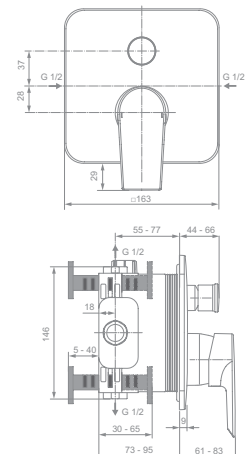

ART.-NR.

A6586AA

A6759AA