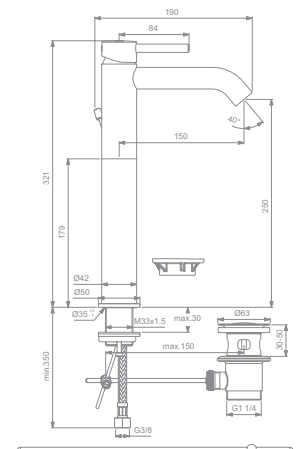

Wassersparend

Heißwasser-temperaturbegrenzung

EasyFix

LightMove