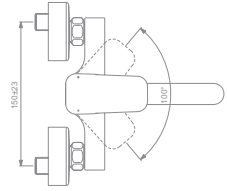

WAND-KÜCHENARMATUR

MODELL

mit Auslauf 160 mm, schwenkbar

mit Auslauf 200 mm, schwenkbar

- 38 mm FirmaFlow® Keramikkartusche
- Rohrauslauf, schwenkbar
- S-Anschlüsse mit Wandrosetten

ART.-NR.

BD341AA

BD340AA