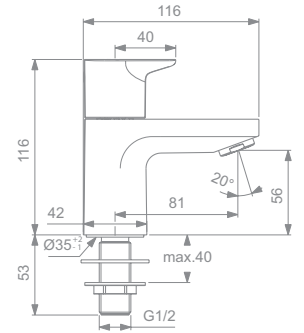

ART.-NR.

BD284AA