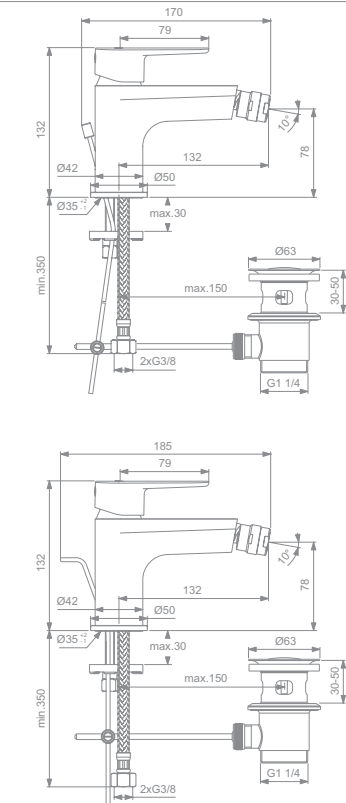

5l-Strahlregler

SmartShine Oberfläche

Energiesparend

BlueStart