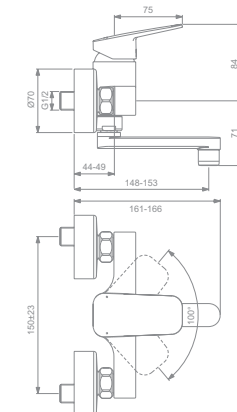

WAND-WASCHTISCHARMATUR

MODELL

mit Auslauf 110 mm, schwenkbar

ART.-NR.

BD241AA

- 38 mm FirmaFlow® Keramikkartusche
- verdeckte S-Anschlüsse mit Rosetten, für Aufputzmontage
- Ausladung 148 – 153 mm

Easyfix+ Schnellbefestigung