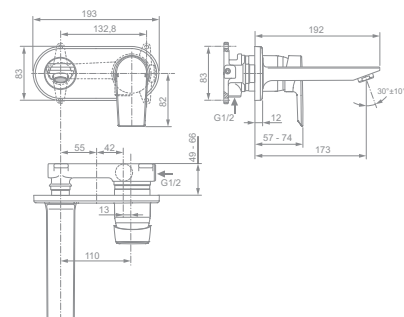

TESI WASCHTISCHARMATURE MIT HOHEM AUSLAUF, SCHWENKBAR

MODELL

Waschtischarmatur mit hohem Auslauf, schwenkbar
Waschtischarmatur mit hohem Auslauf, schwenkbar, ohne Ablaufgarnitur

ART.-NR.

A6754AA

A6755AA

- 28 mm FirmaFlow® Keramikkartusche
- Durchfluss 5 l/min
- Gussauslauf schwenkbar
- Easyfix Schnellbefestigung
- Ausladung 147 mm

TESI WASCHTISCHARMATURE MIT HOHEM AUSLAUF, SCHWENKBAR

MODELL

Waschtischarmatur mit hohem Auslauf, schwenkbar

ART.-NR.

A6571AA

- 28 mm FirmaFlow® Keramikkartusche
- Durchfluss 5 l/min
- Rohrauslauf schwenkbar
- Easyfix Schnellbefestigung
- Ausladung 160 mm

TESI WAND-WASCHTISCHARMATURE UNTERPUTZ

MODELL

Wand-Waschtischarmatur Unterputz Bausatz 2

ART.-NR.

A6578AA

- Bausatz 2 für Fertigmontage
- 47 mm Keramikkartusche
- Durchfluss 5 l/min
- Ausladung 173 mm
- notwendiges Zubehör: Unterputz Bausatz 1 A5948NU

TESI BIDETARMATURE

MODELL

Bidetarmatur

ART.-NR.

A6579AA

- 28 mm FirmaFlow® Keramikkartusche
- Durchfluss 5 l/min
- Strahlwinkel einstellbar
- Easyfix Schnellbefestigung
- Ausladung 147 mm