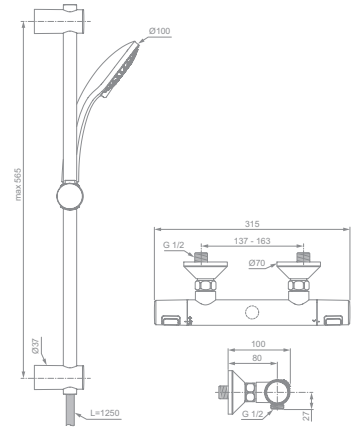

ART.-NR.

A7203AA

A7204AA