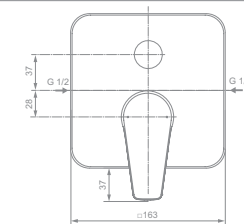

ART.-NR.

A7348AA

- Bausatz 2 für Fertigmontage
- 47 mm CLICK-Keramikkartusche
- automatische Umstellung Brause/Wanne
- Wandrosette 163 x 163 mm
- Rückflussverhinderer
- benötigtes Zubehör: Unterputz Bausatz 1 Easy-Box A1000NU