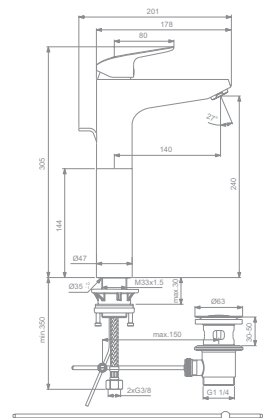

Easyfix+ Schnellbefestigung

Wasser sparend

LightMove

BlueStart

SmartShine Oberfläche