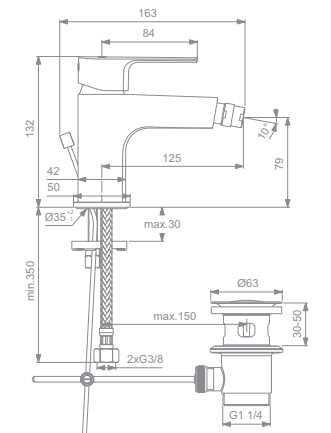

ART.-NR.

BC691AA