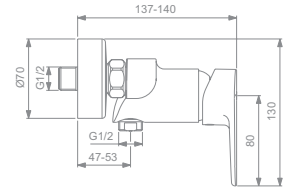

ART.-NR.

BC499AA

BC499XG