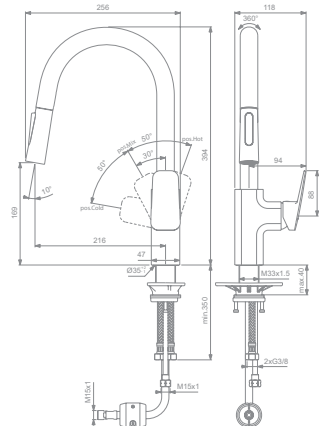

CERAPLAN KÜCHENARMATUREN

KÜCHENARMATUR

MODELL

mit hohem Rohrauslauf

Niederdruck, mit hohem Rohrauslauf

- 38 mm FirmaFlow® Keramikkartusche
- hoher Rohrauslauf, schwenkbar
- seitliche Betätigung
- Ausladung 200 mm
- nutzbare Höhe unterhalb des Auslaufs: 209 mm
- Easyfix-Schnellbefestigung

ART.-NR.

BD334AA

BD335AA

KÜCHENARMATUR

MODELL

Niederdruck, mit Auszugsbrause, Rohrauslauf

- 38 mm FirmaFlow® Keramikkartusche
- hoher Rohrauslauf, schwenkbar
- seitliche Betätigung
- Ausladung 216 mm
- nutzbare Höhe unterhalb des Auslaufs: 172 mm
- mit 1-Funktions-Auszugsbrause
- solide Schaftebefestigung

ART.-NR.

BD337AA

KÜCHENARMATUR

MODELL

mit 2-Funktions-Auszugsbrause, Rohrauslauf

- 38 mm FirmaFlow® Keramikkartusche
- hoher Rohrauslauf, schwenkbar
- seitliche Betätigung
- Ausladung 216 mm
- nutzbare Höhe unterhalb des Auslaufs: 169 mm
- mit 2-Funktions-Auszugsbrause
- solide Schaftebefestigung

ART.-NR.

BD338AA

KÜCHENARMATUR

MODELL

mit hohem Rohrauslauf

- 28 mm FirmaFlow® Keramikkartusche
- hoher Rohrauslauf, schwenkbar
- Ausladung 200 mm
- nutzbare Höhe unterhalb des Auslaufs: 182 mm
- Easyfix-Schnellbefestigung

ART.-NR.

BD339AA

Schwenkbarer Auslauf

Herausziehbare Handbrause

Wasser sparend

LightMove

SmartShine Oberfläche