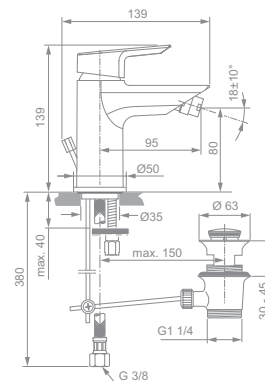

TESI BIDETARMATURE

MODELL

Bidetarmatur

ART.-NR.

A6579AA

- 28 mm FirmaFlow® Keramikkartusche
- Durchfluss 5 l/min
- Strahlwinkel einstellbar
- Easyfix Schnellbefestigung
- Ausladung 147 mm

TESI BRAUSEARMATUR AUFPUTZ