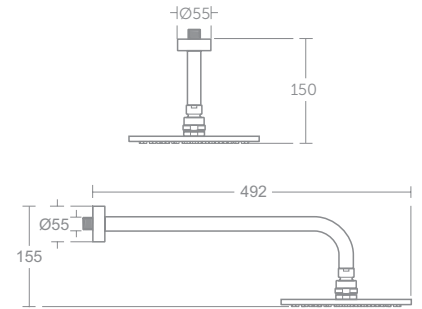

Wandanschluss	A Dimension
300 mm	392 mm
400 mm	492 mm