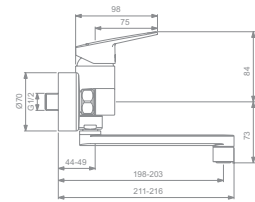

WAND-KÜCHENARMATUR

MODELL

mit Auslauf 160 mm, schwenkbar

mit Auslauf 200 mm, schwenkbar

- 38 mm FirmaFlow® Keramikkartusche
- Rohrauslauf, schwenkbar
- S-Anschlüsse mit Wandrosetten

ART.-NR.

BD341AA

BD340AA