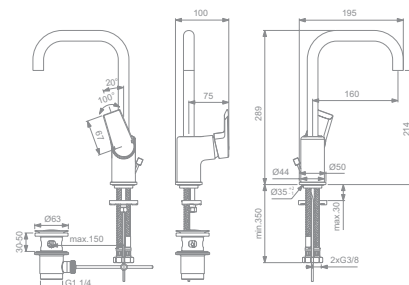

TESI WASCHTISCHARMATURE MIT HOHEM AUSLAUF, SCHWENKBAR

MODELL

Waschtischarmatur mit hohem Auslauf, schwenkbar

ART.-NR.

A6571AA

- 28 mm FirmaFlow® Keramikkartusche
- Durchfluss 5 l/min
- Rohrauslauf schwenkbar
- Easyfix Schnellbefestigung
- Ausladung 160 mm