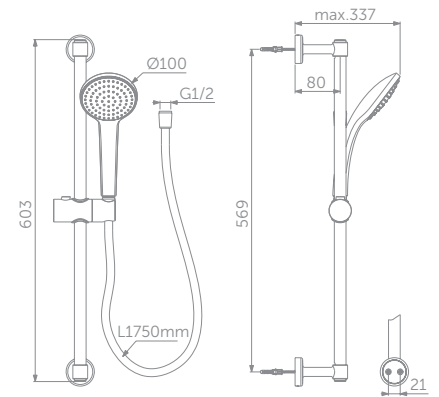

Duschsystem für Kombination mit Aufputz Armatur, Metall Kopfbrause 200 x 200 mm, 3F-Handbrause Cube

- Durchflussbegrenzung 12 l/min

ART.-NR.

A5834AA

A5862AA

IDEALRAIN BRAUSEKOMBINATION

MODELL

1F-Handbrause, Brausestange 600 mm, Brauseschlauch 1750 mm

- schwenkbarer Druckknopf-Schieber
- Handbrause Ø 100 mm
- Anti-Kalk-Funktion
- aerosolarm

ART.-NR.

BD142XG

Wassersparend

3 Strahlarten

EasyClean

IDEALRAIN REGENBRAUSEN

REGENBRAUSE 200 X 200 MM