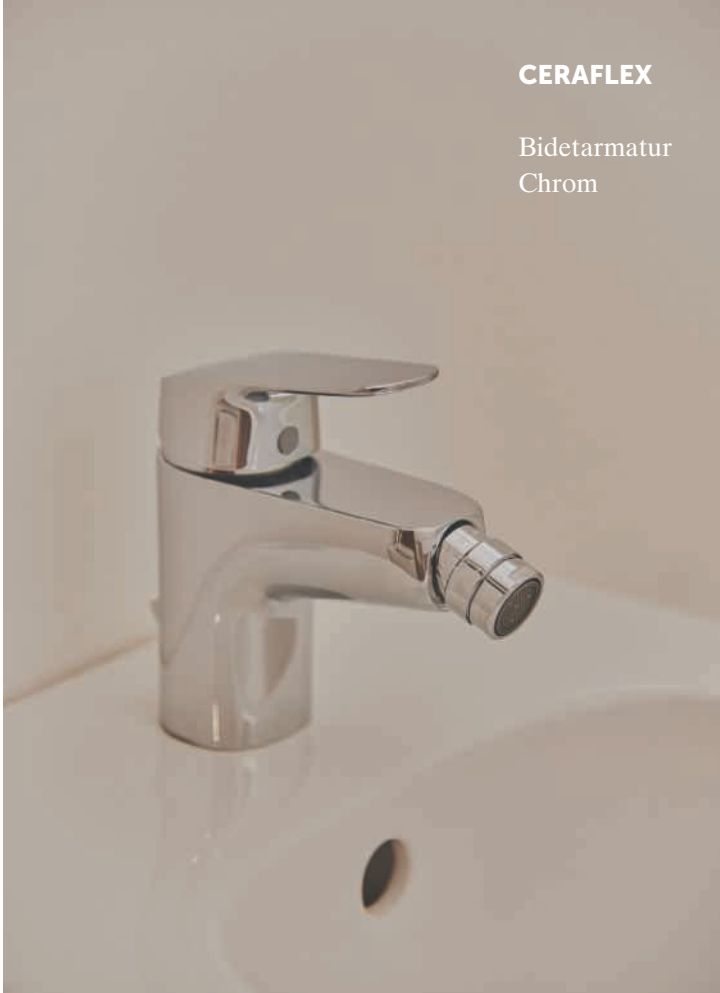

1700 mm Brausewanne
Carraraweiß

—

IDEALRAIN EVO

Handbrause mit 3 Strahlarten
und Navigo Druckknopfumschaltung

Ceraflex

PRÄZISES ENGINEERING

Ceraflex ist eine moderne Lösung, geeignet für alle Anforderungen, von Waschtischen und Bidets bis hin zu Duschen. Diese eleganten, schlanken Armaturen sind einfach zu montieren und zu warten, und sie sparen Energiekosten während ihrer langen Lebensdauer.

CERAFLEX

Waschtischarmatur Grande
Chrom

**EINE ARMATUR, DIE VIELE
JAHRE HALTEN WIRD UND
IHRE SCHÖNHEIT BEWAHRT**

CERAFLEX

Bidetarmatur
Chrom

Mit ihrem mühelosen Stil, ihrer Einfachheit
und Effizienz ist die zuverlässige Ceraflex
immer eine kluge Wahl.