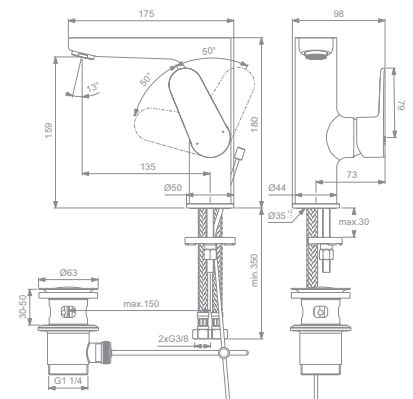

Wassersparend

Heißwassertemperaturbegrenzung

EasyFix

LightMove