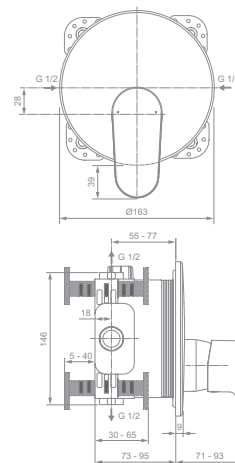

MODELL

Brausearmatur Unterputz Bausatz 2

Brausearmatur Unterputz Bausatz 2 Silk Black

ART.-NR.

A7349AA

A7349XG

- Bausatz 2 für Fertigmontage
- 47 mm CLICK-Keramikkartusche
- Runde Wandrosette Ø 163 mm
- Rückflussverhinderer
- benötigtes Zubehör: Unterputz Bausatz 1 Easy-Box A1000NU