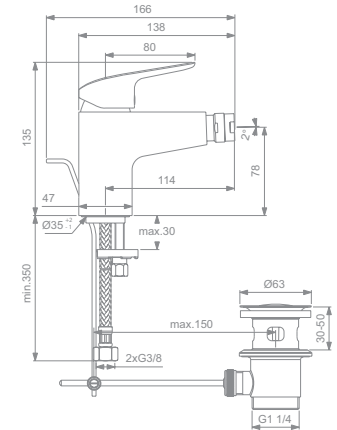

ART.-NR.

B1717AA

BIDETARMATUR

MODELL

Bidetarmatur

- 38 mm FirmaFlow® Keramikkartusche
- Durchfluss 5 l/min
- Strahlwinkel einstellbar
- Easyfix Schnellbefestigung
- Ausladung 114 mm

ART.-NR.

B1718AA