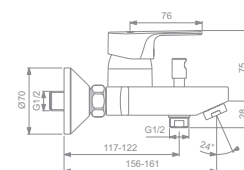

ART.-NR.

BC692AA

- 38 mm FirmaFlow® Keramikkartusche
- automatische Umstellung Brause/Wanne
- S-Anschlüsse mit Wandrosetten
- Ausladung 156 – 161 mm