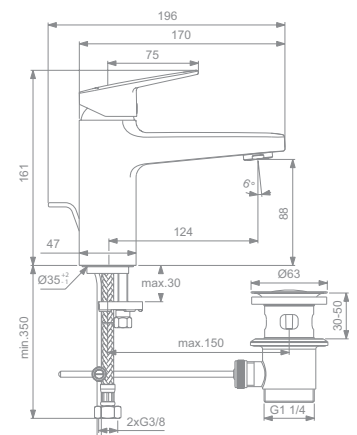

Easyfix+ Schnellbefestigung

Wasser sparend

LightMove

BlueStart

SmartShine Oberfläche