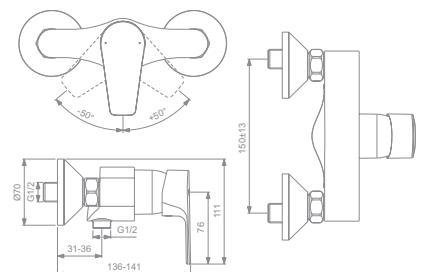

ART.-NR.

BC691AA

CERAFINE D BRAUSEARMATUR AUFPUTZ

MODELL

Brausearmatur Aufputz

- 38 mm FirmaFlow® Keramikkartusche
- S-Anschlüsse mit Wandrosetten
- Rückflussverhinderer
- Ausladung 136 – 141 mm

ART.-NR.

BC493AA