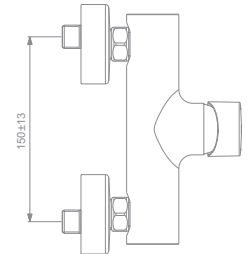

ART.-NR.

BC200AA

BC200XG