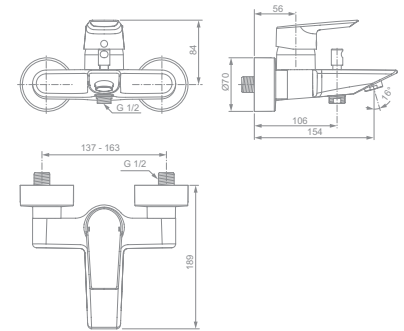

ART.-NR.

A6695AA