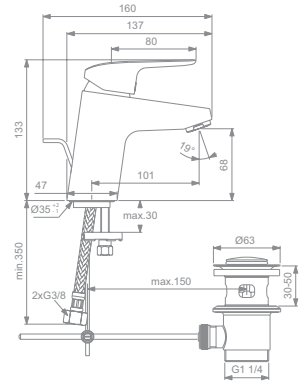

WASCHTISCHARMATUR

MODELL

- Waschtischarmatur
- Waschtischarmatur (Ablaufgarnitur aus Kunststoff)
- Waschtischarmatur BlueStart
- Waschtischarmatur ohne Ablaufgarnitur

ART.-NR.

- B1708AA
- B1707AA
- B1711AA
- B1710AA

- 38 mm FirmaFlow® Keramikkartusche
- Durchfluss 5 l/min
- Easyfix Schnellbefestigung
- Ausladung 101 mm

WASCHTISCHARMATUR NIEDERDRUCK

MODELL

- Waschtischarmatur Niederdruck

ART.-NR.

- B1838AA

- 38 mm FirmaFlow® Keramikkartusche
- Niederdruckausführung für offene Heißwasserbereiter
- Durchfluss 6 l/min
- Easyfix Schnellbefestigung
- Ausladung 101 mm

WASCHTISCHARMATUR GRANDE

MODELL

- Waschtischarmatur Grande
- Waschtischarmatur Grande BlueStart
- Waschtischarmatur Grande ohne Ablaufgarnitur

ART.-NR.

- B1713AA
- B1715AA
- B1714AA

- 38 mm FirmaFlow® Keramikkartusche
- Durchfluss 5 l/min
- Easyfix Schnellbefestigung
- Ausladung 110 mm

WASCHTISCHARMATUR MIT VERLÄNGERTEM SOCKEL

MODELL

- Waschtischarmatur mit verlängertem Sockel

ART.-NR.

- B1872AA

- 38 mm FirmaFlow® Keramikkartusche
- zweiteiliger Armaturenkörper
- für Aufsatzschalen mit Überlauf
- Durchfluss 5 l/min
- solide Schaftebefestigung
- Ausladung 140 mm

Easyfix+ Schnellbefestigung

Wasser sparend

LightMove

BlueStart

SmartShine Oberfläche