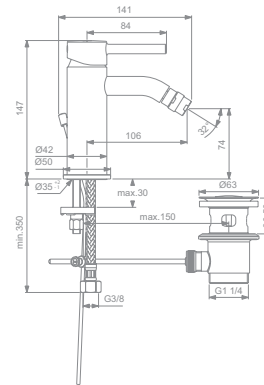

CERALINE BIDETARMATUR

MODELL

Bidetarmatur

Bidetarmatur Silk Black

ART.-NR.

BC197AA

BC197XG

- 28 mm FirmaFlow® Keramikkartusche
- Durchfluss 5 l/min
- Strahlwinkel einstellbar
- Easyfix Schnellbefestigung
- Ausladung 106 mm