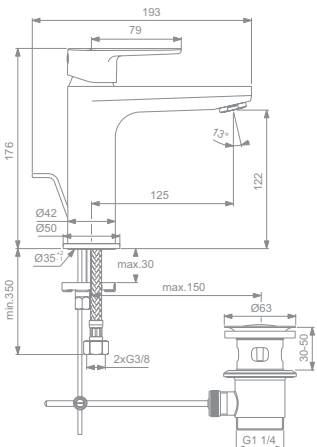

- 38 mm FirmaFlow® Keramikkartusche
- Durchfluss 5 l/min
- Easyfix Schnellbefestigung
- große nutzbare Höhe unter dem Auslauf von 122 mm
- Ausladung 125 mm

CERAFINE O WASCHTISCHARMATUR GRANDE MIT SEITLICHEM HEBEL