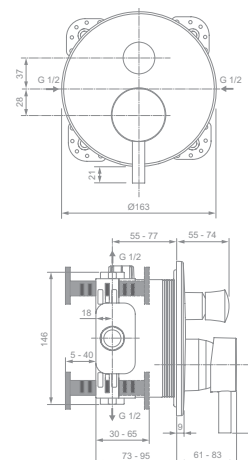

CERALINE BADEARMATUR UNTERPUTZ

MODELL

Badearmatur Unterputz Bausatz 2

Badearmatur Unterputz Bausatz 2 Silk Black

ART.-NR.

A7389AA

A7389XG

- Bausatz 2 für Fertigmontage
- 47 mm CLICK-Keramikkartusche
- automatische Umstellung Brause/Wanne
- Runde Wandrosette Ø 163 mm
- Rückflussverhinderer
- benötigtes Zubehör: Unterputz Bausatz 1 Easy-Box A1000NU