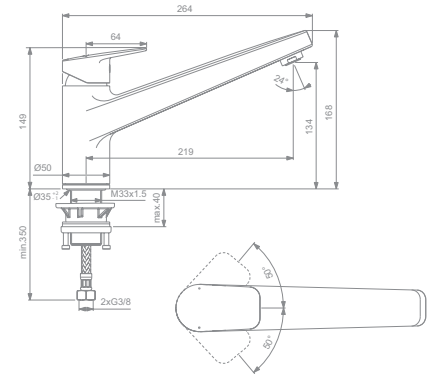

ART.-NR.

BD321AA

BD323AA

BD322AA