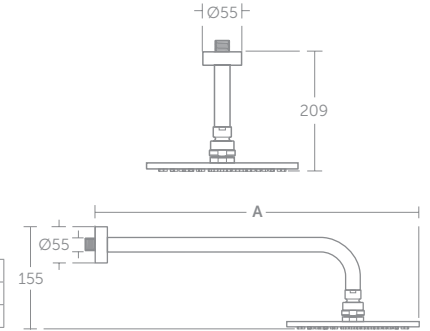

ART.-NR.

B9442AA
B9445AA
B9444AA
B9446AA

- Durchflussbegrenzung 12 l/min
- Metall-Ausführung

Wandanschluss	A Dimension
300 mm	392 mm
400 mm	492 mm