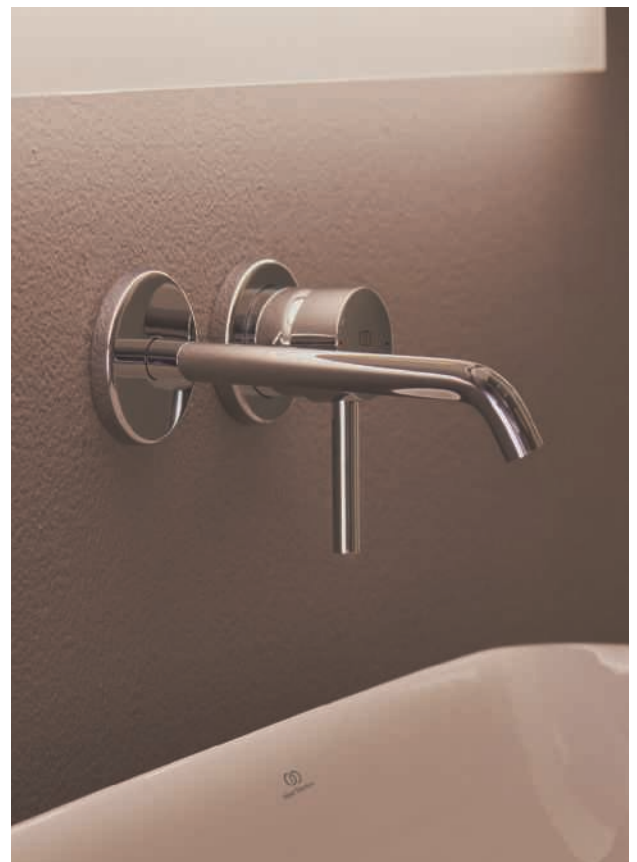

CERALINE

Wand-Waschtischarmatur

—
CONNECT AIR

Aufsatzwaschtisch