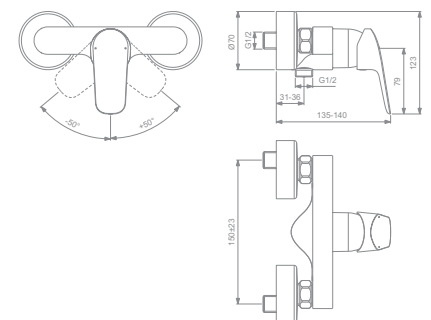

BRAUSEARMATUR AUFPUTZ

MODELL

Brausearmatur Aufputz

- 38 mm FirmaFlow® Keramikkartusche
- S-Anschlüsse mit Wandrosetten
- Rückflussverhinderer
- Ausladung 135 – 140 mm

ART.-NR.

B1720AA

Easyfix+ Schnellbefestigung