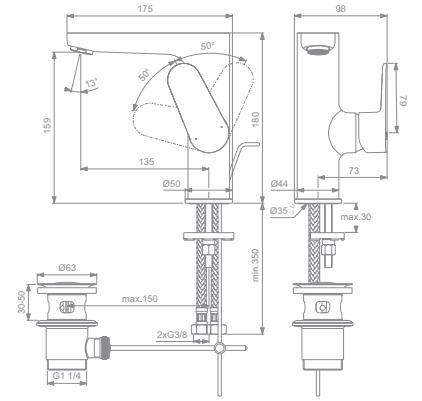

CERAFINE O

CERAFINE O WAND-WASCHTISCHARMATUR UNTERPUTZ

MODELL

Wand-Waschtischarmatur Unterputz Bausatz 2

Wand-Waschtischarmatur Unterputz Bausatz 2 Silk Black

ART.-NR.

BD133AA

BD133XG

- Bausatz 2 für Fertigmontage
- 28 mm FirmaFlow® Keramikkartusche
- Durchfluss 5 l/min
- Ausladung 173 mm
- notwendiges Zubehör: Unterputz Bausatz 1 A1313NU

CERAFINE O BIDETARMATUR

MODELL

Bidetarmatur

Bidetarmatur Silk Black

ART.-NR.

BC705AA

BC705XG

- 28 mm FirmaFlow® Keramikkartusche
- Durchfluss 5 l/min
- Strahlwinkel einstellbar
- Easyfix Schnellbefestigung
- Ausladung 132 mm

5l-Strahlregler

SmartShine Oberfläche

Energiesparend

BlueStart