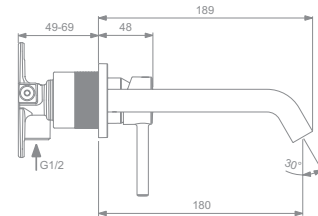

CERALINE WAND-WASCHTISCHARMATUR UNTERPUTZ

MODELL

Wand-Waschtischarmatur Unterputz Bausatz 2

Wand-Waschtischarmatur Unterputz Bausatz 2 Silk Black

ART.-NR.

A6938AA

A6938XG

- Bausatz 2 für Fertigmontage
- 28 mm FirmaFlow® Keramikkartusche
- Durchfluss 5 l/min
- Ausladung 180 mm
- notwendiges Zubehör: Unterputz Bausatz 1 A1313NU

CERALINE BIDETARMATUR

MODELL

Bidetarmatur

Bidetarmatur Silk Black

ART.-NR.

BC197AA

BC197XG

- 28 mm FirmaFlow® Keramikkartusche
- Durchfluss 5 l/min
- Strahlwinkel einstellbar
- Easyfix Schnellbefestigung
- Ausladung 106 mm