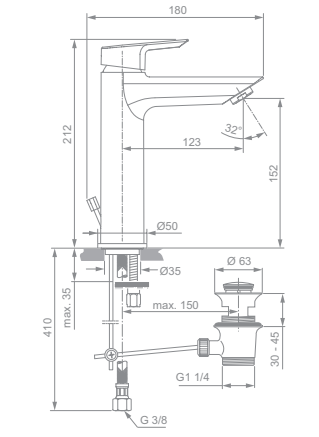

TESI WASCHTISCHARMATUR PICCOLO

MODELL

Waschtischarmatur Piccolo

Waschtischarmatur Piccolo ohne Ablaufgarnitur

ART.-NR.

A6566AA

A6568AA

- 28 mm FirmaFlow® Keramikkartusche
- Durchfluss 5 l/min
- Easyfix Schnellbefestigung
- Ausladung 83 mm

TESI WASCHTISCHARMATUR

MODELL

Waschtischarmatur

Waschtischarmatur ohne Ablaufgarnitur

Waschtischarmatur BlueStart

Waschtischarmatur BlueStart ohne Ablaufgarnitur

ART.-NR.

A6557AA

A6559AA

A6558AA

A6560AA

- 28 mm FirmaFlow® Keramikkartusche
- Durchfluss 5 l/min
- Easyfix Schnellbefestigung
- Ausladung 93 mm

TESI WASCHTISCHARMATUR GRANDE

MODELL

Waschtischarmatur Grande

Waschtischarmatur Grande BlueStart

Waschtischarmatur BlueStart ohne Ablaufgarnitur

Waschtischarmatur Grande Niederdruck

ART.-NR.

A6563AA

A6564AA

A6565AA

A6562AA

- 28 mm FirmaFlow® Keramikkartusche
- Durchfluss 5 l/min / Niederdruck 6 l/min
- Easyfix Schnellbefestigung
- Ausladung 123 mm

TESI WASCHTISCHARMATUR MIT VERLÄNGERTEM SOCKEL

MODELL

Waschtischarmatur mit verlängertem Sockel

Waschtischarmatur mit verlängertem Sockel ohne Ablaufgarnitur

Waschtischarmatur mit verlängertem Sockel BlueStart

Waschtischarmatur mit verlängertem Sockel BlueStart ohne Ablaufgarnitur

ART.-NR.

A6573AA

A6575AA

A6574AA

A6576AA

- 28 mm FirmaFlow® Keramikkartusche
- Durchfluss 5 l/min
- Armaturenkörper einteilig gegossen
- Easyfix Schnellbefestigung
- Ausladung 140 mm