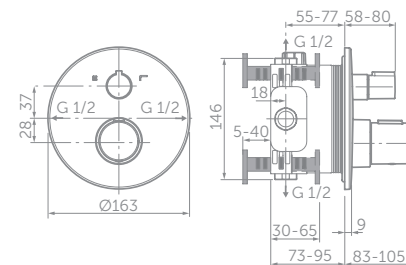

CERATHERM UNTERPUTZ THERMOSTATE

CERATHERM T100 UNTERPUTZ THERMOSTATE

MODELL	ART.-NR.
Unterputz Brausethermostat BS2 runde Rosette	A5813AA
Unterputz Brausethermostat BS2 runde Rosette, Silk Black	A5813XG
Unterputz Badethermostat BS2 mit 2 Abgängen, runde Rosette	A5814AA
Unterputz Badethermostat BS 2 mit 2 Abgängen, runde Rosette, eigensicher nach DIN EN 1717	A5815AA
Unterputz Badethermostat BS2 mit 2 Abgängen, runde Rosette, Silk Black	A5814XG

- Bausatz 2 für Fertigmontage
- Benötigtes Zubehör: Unterputz-Bausatz 1 EASY-Box für Einhebelmischer und Thermostate (A1000NU)

CERATHERM C100 UNTERPUTZ THERMOSTATE

MODELL	ART.-NR.
Unterputz Brausethermostat BS2 eckige Rosette	A6956AA
Unterputz Brausethermostat BS2 eckige Rosette, Silk Black	A6956XG
Unterputz Badethermostat BS2 mit 2 Abgängen, eckige Rosette	A7522AA
Unterputz Badethermostat BS 2 mit 2 Abgängen, eckige Rosette, eigensicher nach DIN EN 1717	A7523AA
Unterputz Badethermostat BS2 mit 2 Abgängen, eckige Rosette, Silk Black	A7522XG

- Bausatz 2 für Fertigmontage
- Benötigtes Zubehör: Unterputz-Bausatz 1 EASY-Box für Einhebelmischer und Thermostate (A1000NU)

Heißwasser-temperaturbegrenzung

Wassersparend

Temperaturstopp bei 40° C