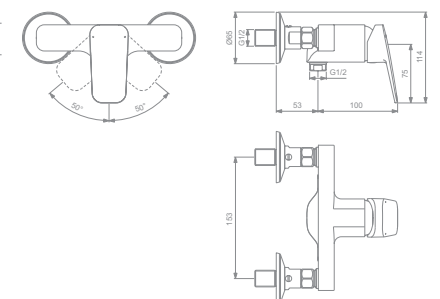

MODELL

Ausführung nur für die Schweiz

- 38 mm FirmaFlow® Keramikkartusche
- Anschlussverschraubung 153 mm, mit Wandrosetten
- Rückflussverhinderer
- Ausladung 153 mm

ART.-NR.

BD271AA

Easyfix+ Schnellbefestigung