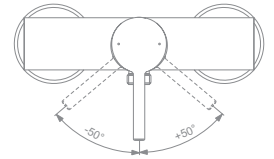

ART.-NR.

BC200AA

BC200XG