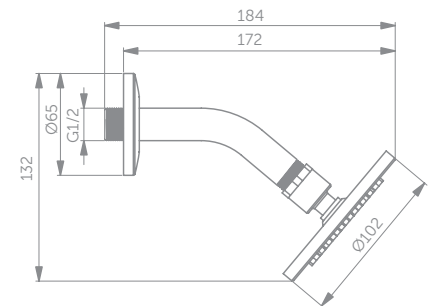

IDEALRAIN REGENBRAUSE Ø 100 MM INKL. GEBOGENEM WANDANSCHLUSS

MODELL

Regenbrause mit gebogenem Wandanschluss	ART.-NR.
	B9436AA

- Durchflussbegrenzung 12 l/min

Wassersparend

EasyClean

IDEALRAIN REGENBRAUSEN

REGENBRAUSE Ø 200 MM