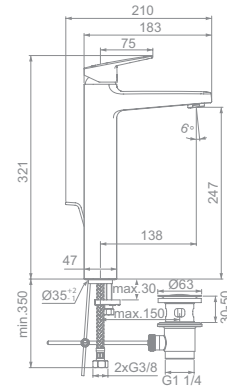

WASCHTISCHARMATUR MIT VERLÄNGERTEM SOCKEL H250

MODELL

Waschtischarmatur mit verlängertem Sockel

Waschtischarmatur mit verlängertem Sockel, Easyfix+

Waschtischarmatur mit verlängertem Sockel ohne Ablaufgarnitur

Waschtischarmatur mit verlängertem Sockel BlueStart

ART.-NR.

BD238AA

BD277AA

BD236AA

BD237AA

- 38 mm FirmaFlow® Keramikkartusche
- Durchfluss 5 l/min
- Armaturenkörper einteilig gegossen
- Easyfix Schnellbefestigung (BD277AA mit Easyfix+)
- Ausladung 138 mm

WASCHTISCHARMATUR MIT HOHEM AUSLAUF H200

MODELL

Waschtischarmatur mit hohem Rohrauslauf

Waschtischarmatur mit hohem Rohrauslauf ohne Ablaufgarnitur

ART.-NR.

BD235AA

BD234AA

- 38 mm FirmaFlow® Keramikkartusche
- Durchfluss 5 l/min
- Rohrauslauf schwenkbar, Schwenkbereich 120°
- Easyfix Schnellbefestigung
- Ausladung 145 mm

WAND-WASCHTISCHARMATUR

MODELL

Wand-Waschtischarmatur Unterputz Bausatz 2

ART.-NR.

BD244AA

- Bausatz 2 für Fertigmontage
- 28 mm FirmaFlow® Keramikkartusche
- Durchfluss 5 l/min
- Ausladung 166 mm
- benötigtes Zubehör: Unterputz Bausatz 1 A1313NU

WAND-WASCHTISCHARMATUR

MODELL

mit Auslauf 110 mm, schwenkbar

ART.-NR.

BD241AA

- 38 mm FirmaFlow® Keramikkartusche
- verdeckte S-Anschlüsse mit Rosetten, für Aufputzmontage
- Ausladung 148 – 153 mm

Easyfix+ Schnellbefestigung

Wasser sparend

LightMove

BlueStart

SmartShine Oberfläche