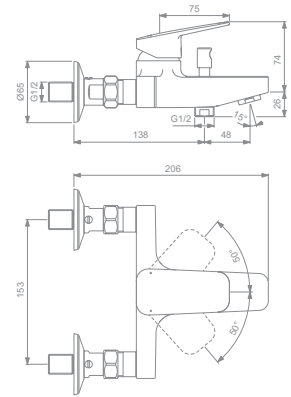

ART.-NR.

BD272AA