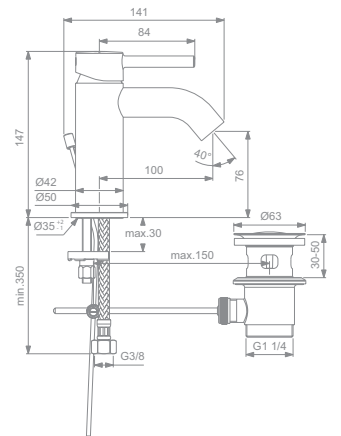

CERALINE WASCHTISCHARMATUR

MODELL

Waschtischarmatur	ART.-NR.
Waschtischarmatur ohne Ablaufgarnitur	BC193AA
Waschtischarmatur mit Push-Open Ventil	BC268AA
Waschtischarmatur mit Push-Open Ventil	BC822AA
Waschtischarmatur Silk Black	BC193XG
Waschtischarmatur Silk Black ohne Ablaufgarnitur	BC268XG
Waschtischarmatur Silk Black mit Push-Open Ventil	BC822XG

- 28 mm FirmaFlow® Keramikkartusche
- Durchfluss 5 l/min
- Easyfix Schnellbefestigung
- Ausladung 100 mm

CERALINE WASCHTISCHARMATUR MIT HOHEM AUSLAUF, SCHWENKBAR

MODELL

Waschtischarmatur mit hohem Auslauf, schwenkbar	ART.-NR.
	BC195AA

- 28 mm FirmaFlow® Keramikkartusche
- Durchfluss 5 l/min
- Rohrauslauf schwenkbar
- Easyfix Schnellbefestigung
- Ausladung 160 mm

CERALINE WASCHTISCHARMATUR MIT VERLÄNGERTEM SOCKEL

MODELL

Waschtischarmatur mit verlängertem Sockel	ART.-NR.
Waschtischarmatur mit verlängertem Sockel ohne Ablaufgarnitur	BC194AA
Waschtischarmatur mit verlängertem Sockel ohne Ablaufgarnitur	BC269AA
Waschtischarmatur mit verlängertem Sockel Silk Black	BC194XG
Waschtischarmatur mit verlängertem Sockel Silk Black ohne Ablaufgarnitur	BC269XG
Waschtischarmatur mit verlängertem Sockel Silk Black ohne Ablaufgarnitur mit Push-Open Ventil	BD137XG

- 28 mm FirmaFlow® Keramikkartusche
- Durchfluss 5 l/min
- Armaturenkörper zweiteilig
- Schaftbefestigung
- Ausladung 150 mm

Wassersparend

Heißwasser-temperaturbegrenzung

EasyFix

LightMove