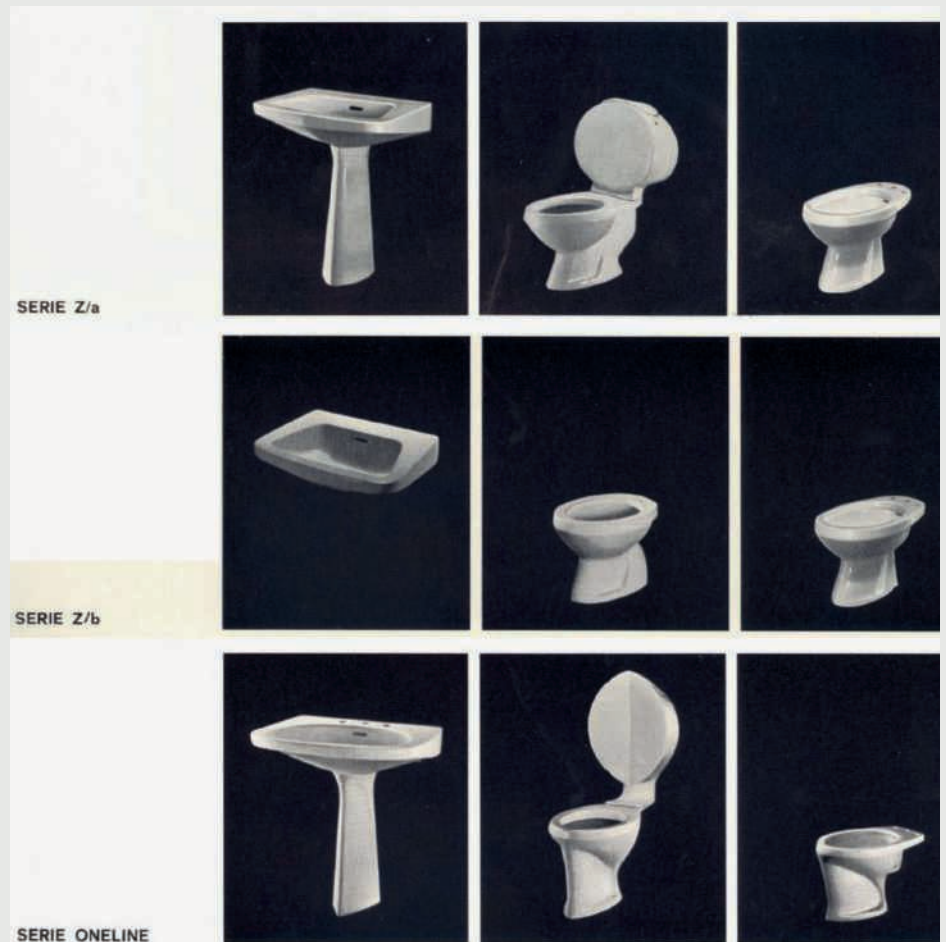

Design liegt in unserer DNA

Der „unvergängliche Wert guter Gestaltung“ steht für Ideal Standard im Mittelpunkt. Wir sind überzeugt, dass gutes Design das Leben verbessern kann. Das zeigt uns die tagtägliche Erfahrung – und unsere lange Tradition italienischen Designs. Indem wir diese Tradition erforschen, bauen wir auf den herausragendsten Elementen erfolgreicher Kollektionen auf ... und erfinden sie für die moderne Welt neu. Aus unserer Vergangenheit und dem Wissen, das wir aus den Werken alter Meister wie Gio Ponti und Achille Castiglioni gewinnen, schöpfen

wir die Kraft, die Zukunft zu gestalten. Ziel unserer Zusammenarbeit mit dem mehrfach preisgekrönten Studio Palomba Serafini Associati ist es, eine nahtlose Synergie aus funktionaler Perfektion und ästhetischer Schönheit zu schaffen. Wir greifen Innovationen auf und verbessern die Standards der Gestaltung, während wir den ständigen Wandel des modernen Lebens durchschiffen.

Für uns gilt: Gestaltung ist entscheidend, Handwerkskunst ist maßgeblich, Erfahrung ist alles und Qualität ist unübertroffen.

„DIE EINFACHHEIT UND REINHEIT DER FORM IST AUSDRUCK DER BALANCE ZWISCHEN FUNKTION UND EMOTION; EINE ESSENZIELLE SCHÖNHEIT ...

Ponti Z, eine ikonische Form der fünfziger und sechziger Jahre. Der Waschtisch ist glatt und ohne Reliefs, ist trapezförmig: eine Form, die der Bewegung der Arme beim Waschen folgt.