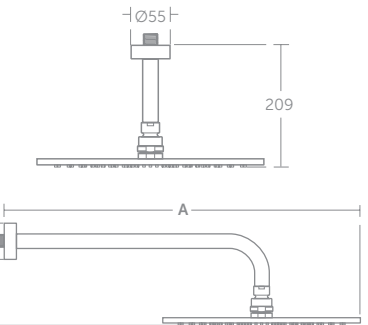

Wandanschluss	A Dimension
300 mm	442 mm
400 mm	542 mm