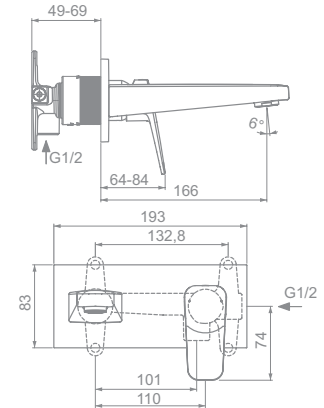

WAND-WASCHTISCHARMATUR

MODELL

mit Auslauf 110 mm, schwenkbar

ART.-NR.

BD241AA

- 38 mm FirmaFlow® Keramikkartusche
- verdeckte S-Anschlüsse mit Rosetten, für Aufputzmontage
- Ausladung 148 – 153 mm

Easyfix+ Schnellbefestigung