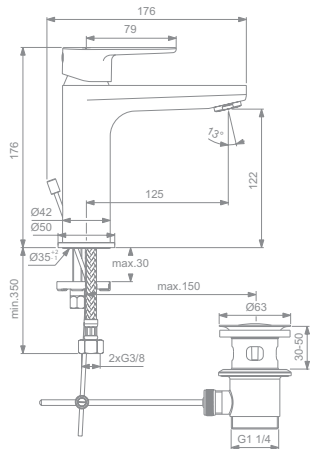

- 38 mm FirmaFlow® Keramikkartusche
- Durchfluss 5 l/min
- Easyfix Schnellbefestigung
- große nutzbare Höhe unter dem Auslauf von 122 mm
- Ausladung 125 mm

CERAFINE O WASCHTISCHARMATUR GRANDE MIT SEITLICHEM HEBEL