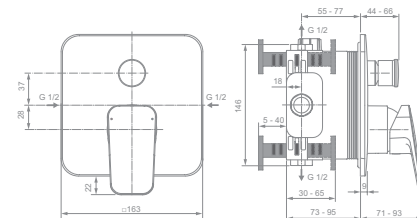

MODELL

Badearmatur Unterputz Bausatz 2

Badearmatur Unterputz Bausatz 2, eigensicher

ART.-NR.

BD263AA

BD262AA

- Bausatz 2 für Fertigmontage
- 47 mm Click-Keramikkartusche
- Wandrosette 163 x 163 mm
- automatische Umstellung Brause/Wanne
- Rückflussverhinderer
- Modell BD262AA eigensicher gem. DIN EN 1717
- benötigtes Zubehör: Bausatz 1 Unterputzkörper Easybox A1000NU