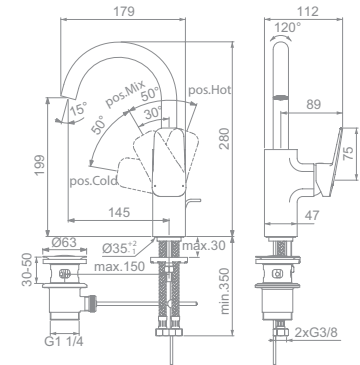

WASCHTISCHARMATUR MIT HOHEM AUSLAUF H200

MODELL

Waschtischarmatur mit hohem Rohrauslauf

Waschtischarmatur mit hohem Rohrauslauf ohne Ablaufgarnitur

ART.-NR.

BD235AA

BD234AA

- 38 mm FirmaFlow® Keramikkartusche
- Durchfluss 5 l/min
- Rohrauslauf schwenkbar, Schwenkbereich 120°
- Easyfix Schnellbefestigung
- Ausladung 145 mm