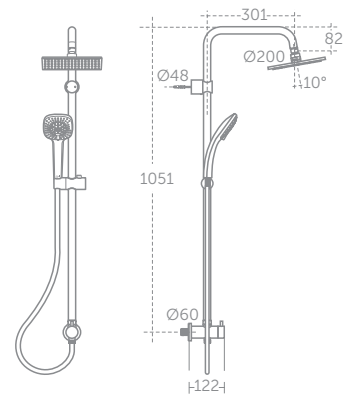

Duschsystem für Kombination mit Aufputz Armatur, Metall Kopfbrause 200 x 200 mm, 3F-Handbrause Cube

- Durchflussbegrenzung 12 l/min

ART.-NR.

A5834AA

A5862AA

IDEALRAIN BRAUSEKOMBINATION

MODELL

1F-Handbrause, Brausestange 600 mm, Brauseschlauch 1750 mm

- schwenkbarer Druckknopf-Schieber
- Handbrause Ø 100 mm
- Anti-Kalk-Funktion
- aerosolarm

ART.-NR.

BD142XG

Wassersparend

3 Strahlarten

EasyClean

IDEALRAIN REGENBRAUSEN

REGENBRAUSE 200 X 200 MM