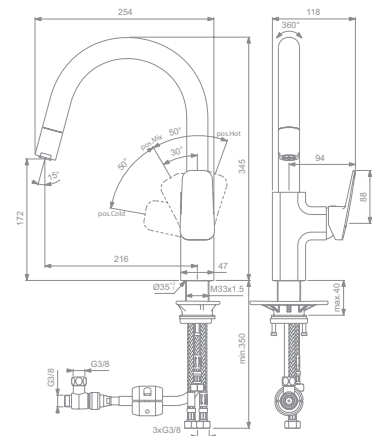

MODELL

Niederdruck, mit Auszugsbrause, Rohrauslauf

- 38 mm FirmaFlow® Keramikkartusche
- hoher Rohrauslauf, schwenkbar
- seitliche Betätigung
- Ausladung 216 mm
- nutzbare Höhe unterhalb des Auslaufs: 172 mm
- mit 1-Funktions-Auszugsbrause
- solide Schaftebefestigung

ART.-NR.

BD337AA