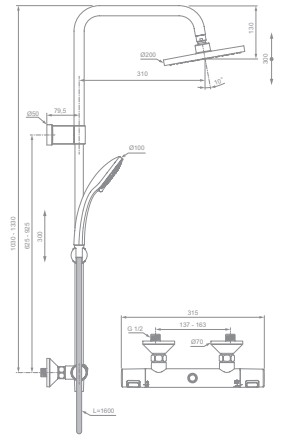

DUSCHSYSTEME

CERATHERM T25 FLEX DUSCHSYSTEM

MODELL

Thermostat, 1F-Handbrause, Regenbrause

ART.-NR.

A7701AA

- FirmaFlow Therm Thermostatkartusche
- L Regenbrause Ø 200 mm
- Idealrain Handbrause Ø 100 mm, 3 Strahlarten
- Höhenanpassung der Brausestange einmalig während der Montage (Verstellbereich 300 mm)
- höhenverstellbarer Handbrausehalter
- Idealflex Brauseschlauch 1750 mm