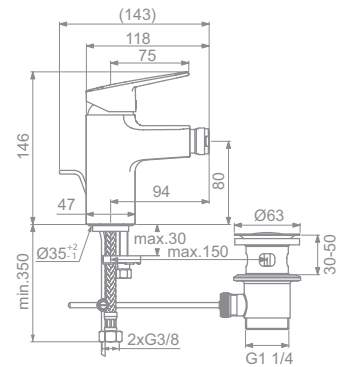

ART.-NR.

BD278AA