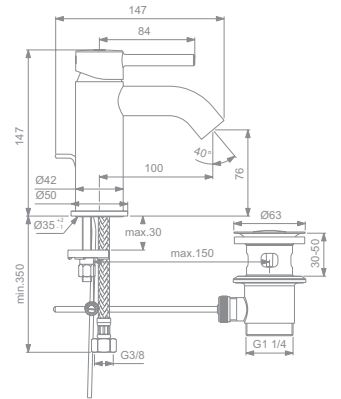

CERALINE WASCHTISCHARMATUR

MODELL

Waschtischarmatur	ART.-NR.
Waschtischarmatur ohne Ablaufgarnitur	BC193AA
Waschtischarmatur mit Push-Open Ventil	BC268AA
Waschtischarmatur mit Push-Open Ventil	BC822AA
Waschtischarmatur Silk Black	BC193XG
Waschtischarmatur Silk Black ohne Ablaufgarnitur	BC268XG
Waschtischarmatur Silk Black mit Push-Open Ventil	BC822XG

- 28 mm FirmaFlow® Keramikkartusche
- Durchfluss 5 l/min
- Easyfix Schnellbefestigung
- Ausladung 100 mm

CERALINE WASCHTISCHARMATUR MIT HOHEM AUSLAUF, SCHWENKBAR

MODELL

Waschtischarmatur mit hohem Auslauf, schwenkbar	ART.-NR.
	BC195AA

- 28 mm FirmaFlow® Keramikkartusche
- Durchfluss 5 l/min
- Rohrauslauf schwenkbar
- Easyfix Schnellbefestigung
- Ausladung 160 mm

CERALINE WASCHTISCHARMATUR MIT VERLÄNGERTEM SOCKEL

MODELL

Waschtischarmatur mit verlängertem Sockel	ART.-NR.
Waschtischarmatur mit verlängertem Sockel ohne Ablaufgarnitur	BC194AA
Waschtischarmatur mit verlängertem Sockel ohne Ablaufgarnitur	BC269AA
Waschtischarmatur mit verlängertem Sockel Silk Black	BC194XG
Waschtischarmatur mit verlängertem Sockel Silk Black ohne Ablaufgarnitur	BC269XG
Waschtischarmatur mit verlängertem Sockel Silk Black ohne Ablaufgarnitur mit Push-Open Ventil	BD137XG

- 28 mm FirmaFlow® Keramikkartusche
- Durchfluss 5 l/min
- Armaturenkörper zweiteilig
- Schaftbefestigung
- Ausladung 150 mm

Wassersparend

Heißwasser-temperaturbegrenzung

EasyFix

LightMove