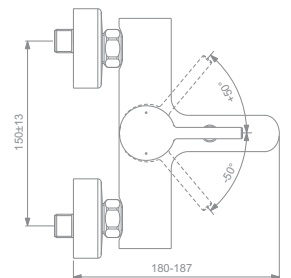

ART.-NR.

BC199AA

BC199XG

Wassersparend

Heißwassertemperaturbegrenzung

EasyFix

LightMove