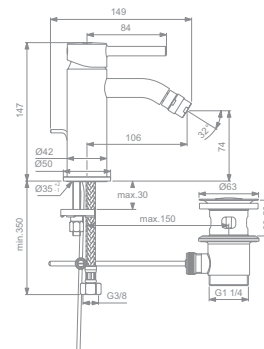

CERALINE BIDETARMATUR

MODELL

Bidetarmatur

Bidetarmatur Silk Black

ART.-NR.

BC197AA

BC197XG

- 28 mm FirmaFlow® Keramikkartusche
- Durchfluss 5 l/min
- Strahlwinkel einstellbar
- Easyfix Schnellbefestigung
- Ausladung 106 mm