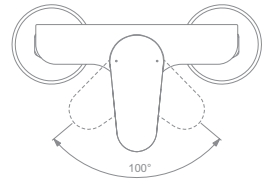

ART.-NR.

BC499AA

BC499XG