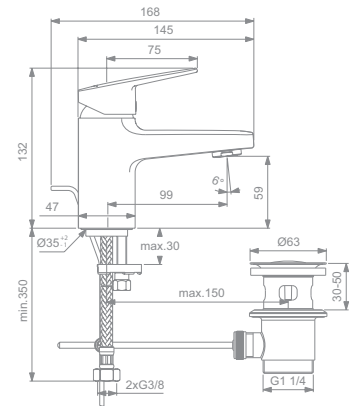

WASCHTISCHARMATUR H60

MODELL	ART.-NR.
Waschtischarmatur	BD204AA
Waschtischarmatur, Easyfix+	BD273AA
Waschtischarmatur BlueStart	BD205AA
Waschtischarmatur BlueStart ohne Ablaufgarnitur	BD201AA

- 38 mm FirmaFlow® Keramikkartusche
- Durchfluss 5 l/min
- Easyfix Schnellbefestigung (BD273AA mit Easyfix+)
- Ausladung 99 mm

WASCHTISCHARMATUR H75

MODELL	ART.-NR.
Waschtischarmatur	BD214AA
Waschtischarmatur, Easyfix+	BD274AA
Waschtischarmatur mit Kette	BD210AA
Waschtischarmatur ohne Ablaufgarnitur	BD209AA
Waschtischarmatur BlueStart	BD215AA
Waschtischarmatur BlueStart mit Push-Open Ventil	BD216AA
Waschtischarmatur BlueStart ohne Ablaufgarnitur	BD211AA
Waschtischarmatur Niederdruck	BD217AA

- 38 mm FirmaFlow® Keramikkartusche
- Durchfluss 5 l/min, Niederdruck 6 l/min
- Easyfix Schnellbefestigung (BD274AA mit Easyfix+)
- Ausladung 104 mm

WASCHTISCHARMATUR GRANDE H90

MODELL	ART.-NR.
Waschtischarmatur Grande	BD227AA
Waschtischarmatur Grande, Easyfix+	BD276AA
Waschtischarmatur Grande mit Push-Open Ventil	BD229AA
Waschtischarmatur Grande mit Kette	BD223AA
Waschtischarmatur Grande ohne Ablaufgarnitur	BD222AA
Waschtischarmatur Grande BlueStart	BD228AA
Waschtischarmatur Grande BlueStart ohne Ablaufgarnitur	BD224AA
Waschtischarmatur Grande Niederdruck	BD230AA

- 38 mm FirmaFlow® Keramikkartusche
- Durchfluss 5 l/min, Niederdruck 6 l/min
- Easyfix Schnellbefestigung (BD276AA mit Easyfix+)
- Ausladung 124 mm

Easyfix+ Schnellbefestigung

Wasser sparend

LightMove

BlueStart

SmartShine Oberfläche