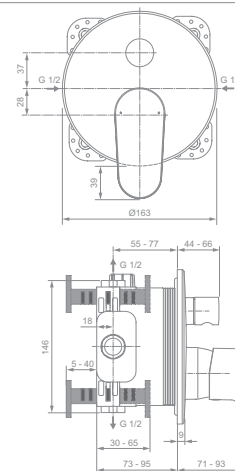

CERAFINE O BADEARMATUR UNTERPUTZ

MODELL

Badearmatur Unterputz Bausatz 2

Badearmatur Unterputz Bausatz 2 Silk Black

ART.-NR.

A7350AA

A7350XG

- Bausatz 2 für Fertigmontage
- 47 mm CLICK-Keramikkartusche
- automatische Umstellung Brause/Wanne
- Runde Wandrosette Ø 163 mm
- Rückflussverhinderer
- benötigtes Zubehör: Unterputz Bausatz 1 Easy-Box A1000NU