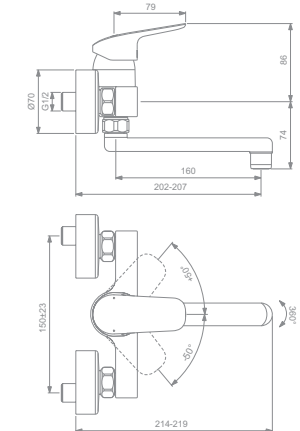

ART.-NR.

B1717AA