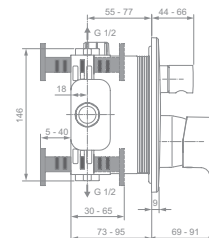

ART.-NR.

A7348AA

- Bausatz 2 für Fertigmontage
- 47 mm CLICK-Keramikkartusche
- automatische Umstellung Brause/Wanne
- Wandrosette 163 x 163 mm
- Rückflussverhinderer
- benötigtes Zubehör: Unterputz Bausatz 1 Easy-Box A1000NU