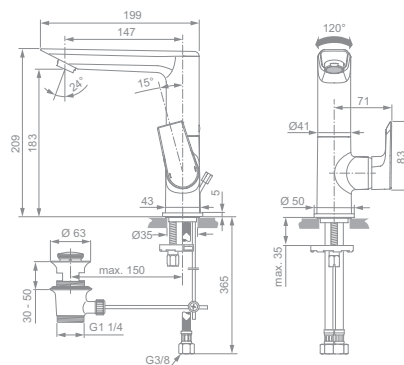

MODELL

Waschtischarmatur mit hohem Auslauf, schwenkbar
 Waschtischarmatur mit hohem Auslauf, schwenkbar, ohne Ablaufgarnitur

ART.-NR.

A6754AA

A6755AA

- 28 mm FirmaFlow® Keramikkartusche
- Durchfluss 5 l/min
- Gussauslauf schwenkbar
- Easyfix Schnellbefestigung
- Ausladung 147 mm