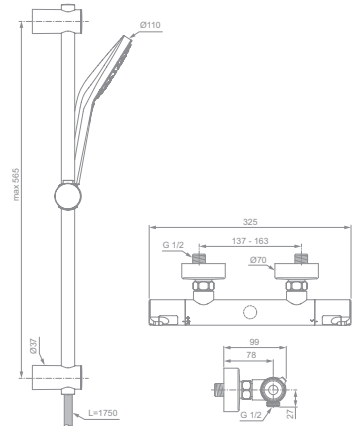

ART.-NR.

A7217AA

A7218AA