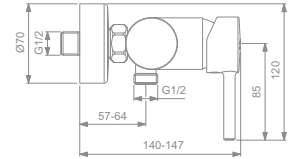

ART.-NR.

BC200AA

BC200XG