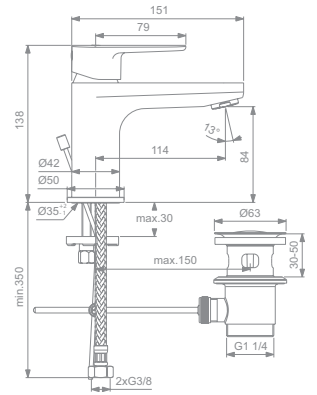

CERAFINE O WASCHTISCHARMATUR

MODELL

Waschtischarmatur	ART.-NR.
Waschtischarmatur ohne Ablaufgarnitur	BC698AA
Waschtischarmatur BlueStart ohne Ablaufgarnitur	BC696AA
Waschtischarmatur BlueStart ohne Ablaufgarnitur	BC697AA

- 38 mm FirmaFlow® Keramikkartusche
- Durchfluss 5 l/min
- Easyfix Schnellbefestigung
- Ausladung 114 mm

CERAFINE O WASCHTISCHARMATUR GRANDE

MODELL

Waschtischarmatur Grande	ART.-NR.
Waschtischarmatur Grande ohne Ablaufgarnitur	BC699AA
Waschtischarmatur Grande ohne Ablaufgarnitur	BC554AA
Waschtischarmatur Grande BlueStart	BC702AA
Waschtischarmatur Grande BlueStart ohne Ablaufgarnitur	BC700AA
Waschtischarmatur Grande BlueStart ohne Ablaufgarnitur	BC699XG
Waschtischarmatur Grande Silk Black	BC554XG
Waschtischarmatur Grande Silk Black ohne Ablaufgarnitur	BC554XG
Waschtischarmatur Grande Silk Black mit Push-Open Ventil	BD131XG

- 38 mm FirmaFlow® Keramikkartusche
- Durchfluss 5 l/min
- Easyfix Schnellbefestigung
- große nutzbare Höhe unter dem Auslauf von 122 mm
- Ausladung 125 mm

CERAFINE O WASCHTISCHARMATUR GRANDE MIT SEITLICHEM HEBEL

MODELL

Waschtischarmatur Grande	ART.-NR.
Waschtischarmatur Grande ohne Ablaufgarnitur	BC703AA
Waschtischarmatur Grande ohne Ablaufgarnitur	BC555AA
Waschtischarmatur Grande Silk Black	BC703XG
Waschtischarmatur Grande Silk Black ohne Ablaufgarnitur	BC555XG

- 38 mm FirmaFlow® Keramikkartusche
- Durchfluss 5 l/min
- Easyfix Schnellbefestigung
- große nutzbare Höhe unter dem Auslauf von 160 mm
- Ausladung 135 mm

Wassersparend

Heißwassertemperaturbegrenzung

EasyFix

LightMove