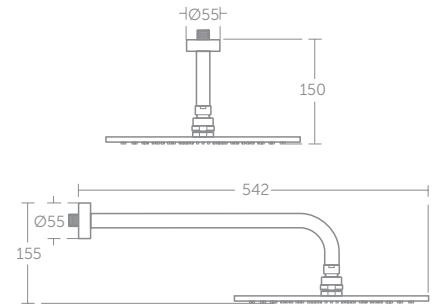

Wandanschluss	A Dimension
300 mm	442 mm
400 mm	542 mm