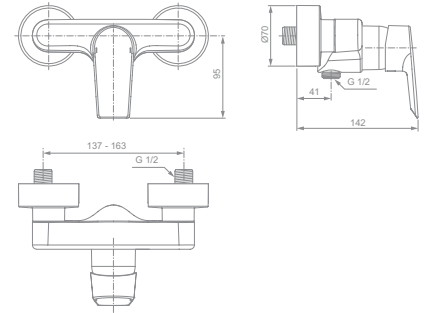

MODELL

Brausearmatur Aufputz

- 38 mm FirmaFlow® Keramikkartusche
- verdeckte S-Anschlüsse
- Rückflussverhinderer
- Ausladung 142 mm

ART.-NR.

A6694AA

TESI BADEARMATUR AUFPUTZ

MODELL

Badearmatur Aufputz