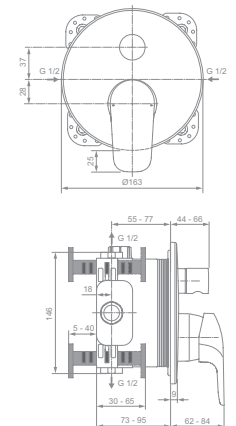

ART.-NR.

A6725AA

A6882AA

Click-Kartusche

SmartShine Oberfläche

Energiesparend