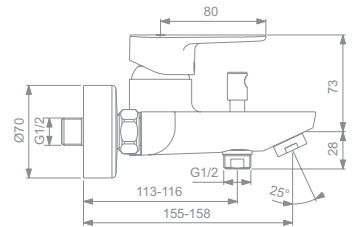

ART.-NR.

BC500AA

BC500XG

Wassersparend

Heißwassertemperaturbegrenzung

EasyFix

LightMove