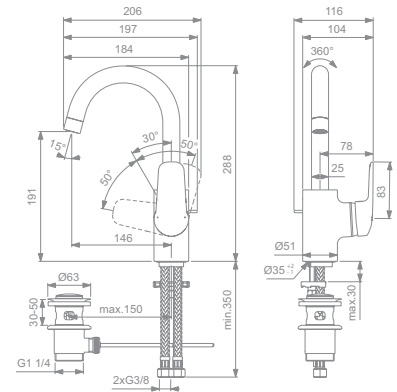

- 38 mm FirmaFlow® Keramikkartusche
- Rohrauslauf, schwenkbar
- Easyfix Schnellbefestigung
- Ausladung 146 mm

ART.-NR.

B1716AA

WAND-WASCHTISCHARMATUR

MODELL

mit Auslauf 160 mm, schwenkbar

- 38 mm FirmaFlow® Keramikkartusche
- S-Anschlüsse mit Rosetten, für Aufputzmontage
- Auslauf schwenkbar
- Ausladung 160 mm