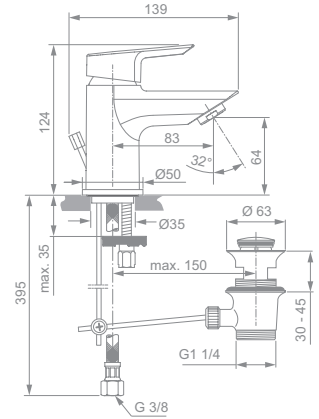

TESI WASCHTISCHARMATUR PICCOLO

MODELL

Waschtischarmatur Piccolo

Waschtischarmatur Piccolo ohne Ablaufgarnitur

ART.-NR.

A6566AA

A6568AA

- 28 mm FirmaFlow® Keramikkartusche
- Durchfluss 5 l/min
- Easyfix Schnellbefestigung
- Ausladung 83 mm

TESI WASCHTISCHARMATUR

MODELL

Waschtischarmatur

Waschtischarmatur ohne Ablaufgarnitur

Waschtischarmatur BlueStart

Waschtischarmatur BlueStart ohne Ablaufgarnitur

ART.-NR.

A6557AA

A6559AA

A6558AA

A6560AA

- 28 mm FirmaFlow® Keramikkartusche
- Durchfluss 5 l/min
- Easyfix Schnellbefestigung
- Ausladung 93 mm

TESI WASCHTISCHARMATUR GRANDE

MODELL

Waschtischarmatur Grande

Waschtischarmatur Grande BlueStart

Waschtischarmatur BlueStart ohne Ablaufgarnitur

Waschtischarmatur Grande Niederdruck

ART.-NR.

A6563AA

A6564AA

A6565AA

A6562AA

- 28 mm FirmaFlow® Keramikkartusche
- Durchfluss 5 l/min / Niederdruck 6 l/min
- Easyfix Schnellbefestigung
- Ausladung 123 mm

TESI WASCHTISCHARMATUR MIT VERLÄNGERTEM SOCKEL

MODELL

Waschtischarmatur mit verlängertem Sockel

Waschtischarmatur mit verlängertem Sockel ohne Ablaufgarnitur

Waschtischarmatur mit verlängertem Sockel BlueStart

Waschtischarmatur mit verlängertem Sockel BlueStart ohne Ablaufgarnitur

ART.-NR.

A6573AA

A6575AA

A6574AA

A6576AA

- 28 mm FirmaFlow® Keramikkartusche
- Durchfluss 5 l/min
- Armaturenkörper einteilig gegossen
- Easyfix Schnellbefestigung
- Ausladung 140 mm