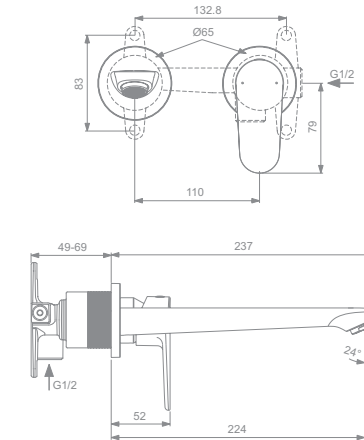

CERAFINE O

CERAFINE O WAND-WASCHTISCHARMATUR UNTERPUTZ

MODELL

Wand-Waschtischarmatur Unterputz Bausatz 2

Wand-Waschtischarmatur Unterputz Bausatz 2 Silk Black

ART.-NR.

BD133AA

BD133XG

- Bausatz 2 für Fertigmontage
- 28 mm FirmaFlow® Keramikkartusche
- Durchfluss 5 l/min
- Ausladung 173 mm
- notwendiges Zubehör: Unterputz Bausatz 1 A1313NU

CERAFINE O BIDETARMATUR

MODELL

Bidetarmatur

Bidetarmatur Silk Black

ART.-NR.

BC705AA

BC705XG

- 28 mm FirmaFlow® Keramikkartusche
- Durchfluss 5 l/min
- Strahlwinkel einstellbar
- Easyfix Schnellbefestigung
- Ausladung 132 mm

5l-Strahlregler

SmartShine Oberfläche

Energiesparend

BlueStart