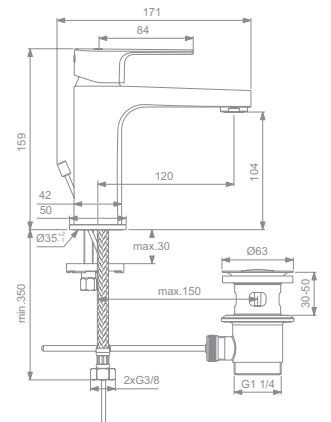

- 28 mm FirmaFlow® Keramikkartusche
- Durchfluss 5 l/min
- Easyfix Schnellbefestigung
- Ausladung 120 mm

ART.-NR.

BC686AA
BC689AA
BC553AA
BC687AA

CERAFINE D BIDETARMATUR

MODELL

Bidetarmatur

- 28 mm FirmaFlow® Keramikkartusche
- Durchfluss 5 l/min
- Strahlwinkel einstellbar
- Easyfix Schnellbefestigung
- Ausladung 125 mm