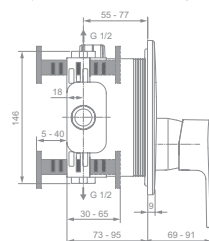

ART.-NR.

A7347AA

- Bausatz 2 für Fertigmontage
- 47 mm CLICK-Keramikkartusche
- Wandrosette 163 x 163 mm
- Rückflussverhinderer
- benötigtes Zubehör: Unterputz Bausatz 1 Easy-Box A1000NU