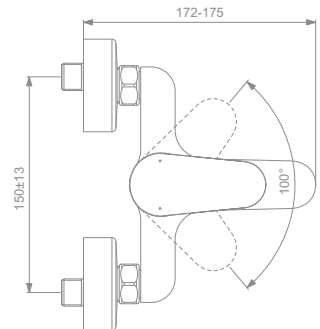

ART.-NR.

BC500AA

BC500XG

Wassersparend

Heißwassertemperaturbegrenzung

EasyFix

LightMove