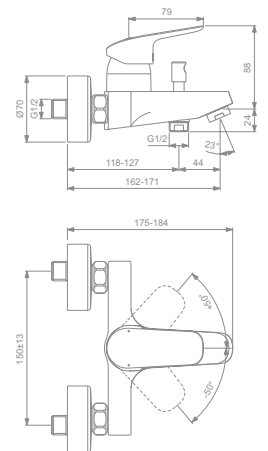

ART.-NR.

B1721AA