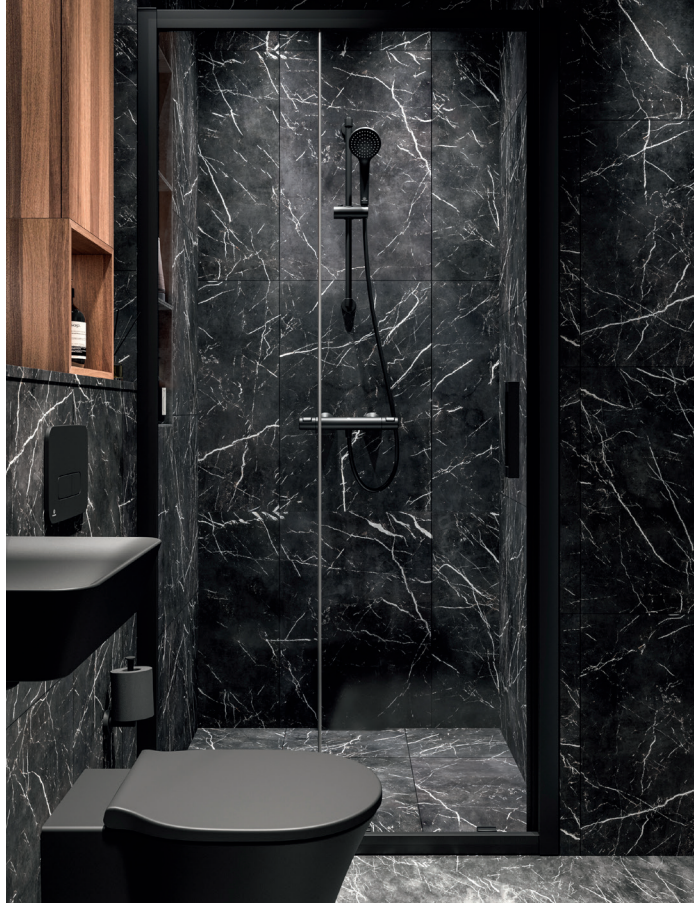

Singular Solutions from Ideal Standard

Singular™
from Ideal Standard

Spiegel ▶

lom
Handtuchhaken

Ceraline
Waschtisch-
armatur

lom
Seifenschale

Oleas
Betätigungsplatte

Connect Air
Handwaschbecken

lom
Papierrollenhalter

Connect Air
Wand-WC mit WC-Sitz

Ideal Standard

Silk Black

Singular™
from Ideal Standard

Singular Solutions from Ideal Standard

Wir beraten Sie gerne! Fragen Sie
nach Singular – Spezifikations-,
Projekt- und Design-Unterstützung
aus einer Hand.

E0054V3
Connect Air
Wind-WC mit
AquaBlade®
Spültechnologie

01

E0368V3
Connect Air
WC-Sitz Wrap-
over Softclosing

01

R0123A6
Oleas
Betätigungs-
platte

AA AC JG

BC193XG
Ceraline
Waschtisch-
armatur

AA

E0307V3
Connect Air
Handwäsch-
becken
40cm

01

T4441XG
Designiphon

A2 A5 GN

T3347BH
Mirror&Light
Spiegel
80cm

A9115XG
Iom
Handtuchhaken

AA

A9122XG
Iom
Seifenschale
mit Wandhalter