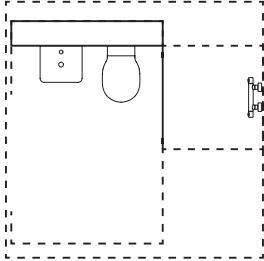

lom
Papierrollenhalter

Connect Air
Wand-WC mit WC-Sitz

Ideal Standard

Silk Black

Singular™
from Ideal Standard

Singular Solutions from Ideal Standard

Wir beraten Sie gerne! Fragen Sie
nach Singular – Spezifikations-,
Projekt- und Design-Unterstützung
aus einer Hand.