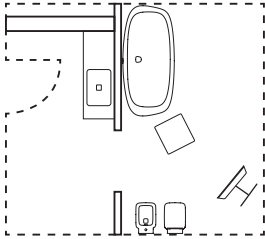

Singular Solutions from Ideal Standard

Singular™
from Ideal Standard

Spiegel

Cerafine O
Wand-Waschtischarmatur

Strada II
Aufsatzschale

Adapto
Konsole

Adapto
Konsolenunterschrank

Ideal Standard

Silk Black

Singular™
from Ideal Standard

Singular Solutions from Ideal Standard

Wir beraten Sie gerne! Fragen Sie nach Singular – Spezifikations-, Projekt- und Design-Unterstützung aus einer Hand.

T299701
Strada II
Wand-WC mit
AquaBlade®
Spültechnologie