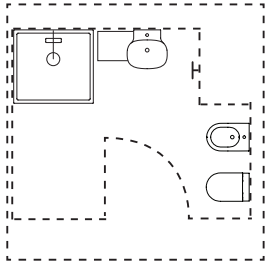

Singular™
from Ideal Standard

Singular Solutions from Ideal Standard

Wir beraten Sie gerne! Fragen
Sie nach Singular, Spezifikations-,
Projekt- und Design-Unterstützung
aus einer Hand.

V1

V1

A6

V1

AA A5 GN

50cm

V1

AA A5 GN

Y2 Y3 Y4

Y5 Y6

A5 GN XG

AA A5 GN

V1

V3

AA A5

GN

AA A5

GN

AA A5

GN XG

AA A5

GN

AA A5

GN XG

AA A5

GN

AA A5

GN XG