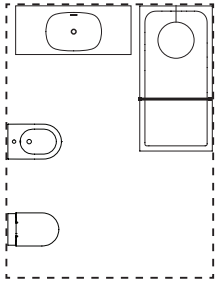

Singular™
from Ideal Standard

Singular Solutions from Ideal Standard

Wir beraten Sie gerne! Fragen Sie nach Singular, Spezifikations-, Projekt- und Design-Unterstützung aus einer Hand.