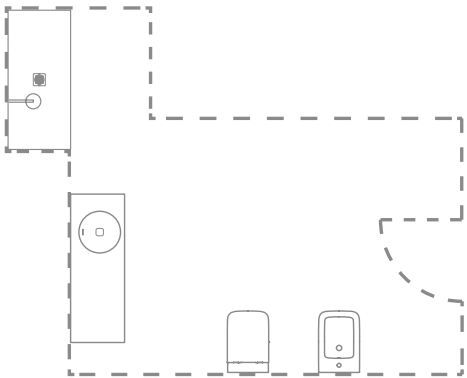

Harmonie ist Vollkommenheit

Die Konzentration auf Einfachheit, Leichtigkeit und Funktionalität im Design hebt die Schönheit von Alltagsgegenständen hervor. Die Kombination von Naturtönen, hellen Holzoberflächen und sanftem Weiß schafft einen Raum, der minimalistisch, aber gleichzeitig warm und einladend ist.

Die subtilen Kurven der Kollektion Strada II eignen sich perfekt, um einen persönlichen und entspannten Raum zu gestalten. Die große Auswahl an Waschtischen in Verbindung mit der flexiblen Serie Adapto bietet zahlreiche Gestaltungsmöglichkeiten.