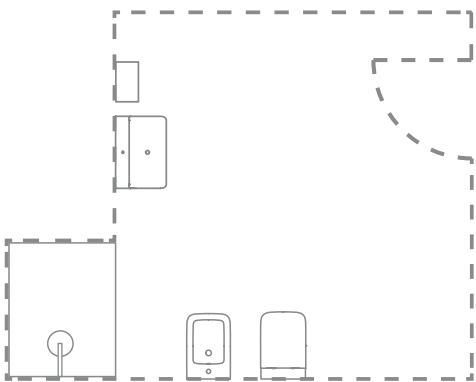

**Konsole
Sonderzuschnitt**

Verfügbare Größen:
70-105 cm

**Konsole
Sonderzuschnitt**

Verfügbare Größen:
105-140 cm

Wo Zweckmäßigkeit auf Schönheit trifft

Das Badezimmer ist ein Ort der Entspannung,
aber auch der täglichen Nutzung. Die
i.life B Kollektion wurde speziell für die
Anforderungen des täglichen Lebens
entwickelt.