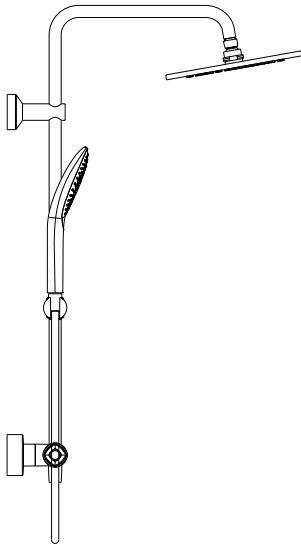

Verfügbare Größen:
50, 60, 80, 100 und
120 cm

120 cm mit 1 oder
2 Hahnlöchern

Oberflächen:

01 Weiß (Alpin)

CERATHERM

DUSCHSYSTEME

Oberflächen:

● AA Chrom