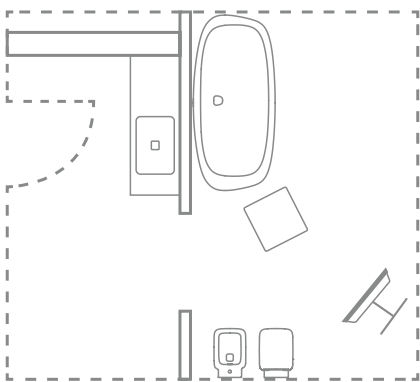

Lassen Sie das Gewöhnliche hinter sich

Schwarz verkörpert Raffinesse und wertet jeden Raum im Handumdrehen auf. Ein Hauch von Schwarz in einem ansonsten neutralen Farbschema schafft Interesse und visuellen Kontrast.

Die Kollektion Cerafine O zeichnet sich durch ein starkes Design aus und ist ein echter Hingucker. Kombiniert man die seidenschwarze Oberfläche mit der strahlend weißen Keramik der Serie Strada II, entsteht ein modernes, grafisches Interieur.