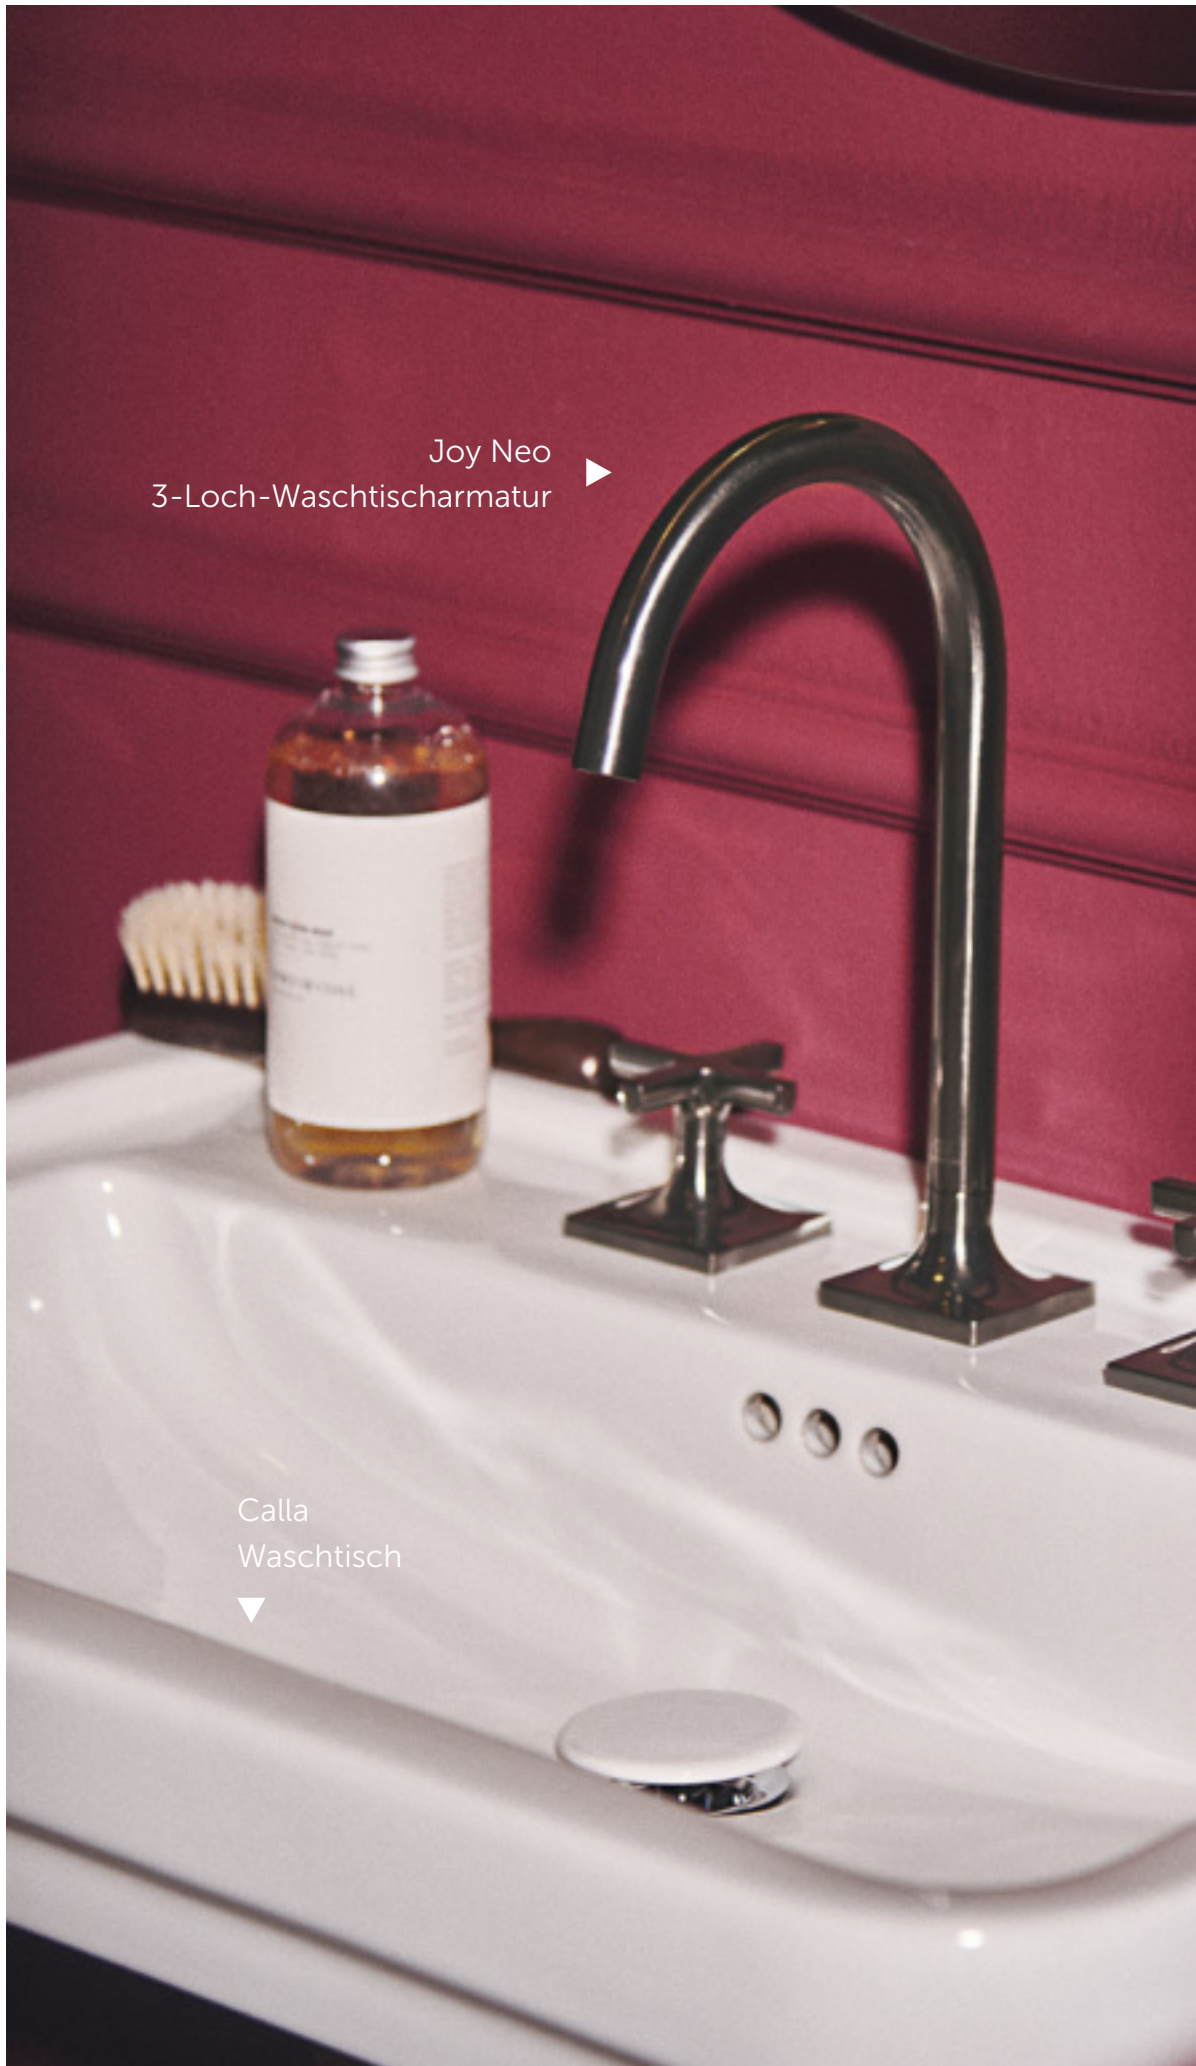

◀ Spiegel

Joy Neo ▶
Waschtischarmatur

▲
Calla
Waschtisch &
Standsäule

Joy Neo
3-Loch-Waschtischarmatur ▶

Calla
Waschtisch ▼

Das neoklassizistische Bad

CALLA

Waschtisch
E222301