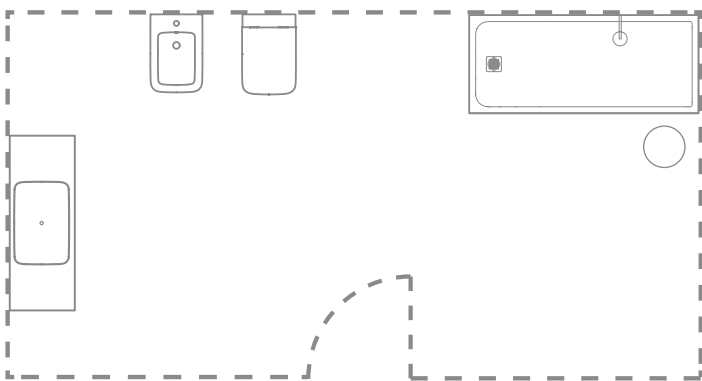

Strada II zeichnet sich durch seine markanten geometrischen Formen aus. In Kombination mit den Armaturen der Serie Edge und den modularen Möbeln der Serie Adapto ermöglicht diese anspruchsvolle Kollektion die Schaffung von Orten der Ruhe.