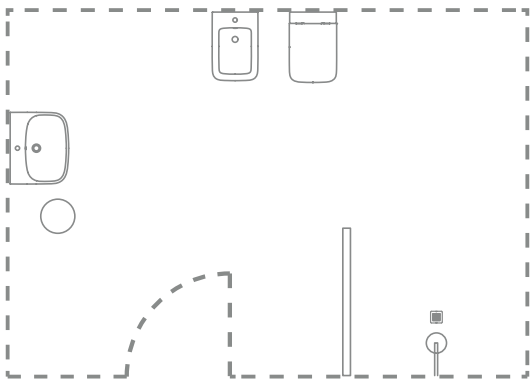

Ein Ausdruck der Phantasie

Wie jeder andere Raum sollte auch das Badezimmer den persönlichen Stil und Geschmack seiner Nutzer widerspiegeln. Die i.life A-Kollektion bietet alles, was man benötigt, um seine individuellen Vorstellungen zu verwirklichen.

Mit ihren klaren Linien sorgt diese unaufdringliche Kollektion für eine schlichte, moderne Einrichtung. Zusammen mit der eleganten Armaturenserie Ceraplan fügt sie sich mühelos in jedes Bad ein.