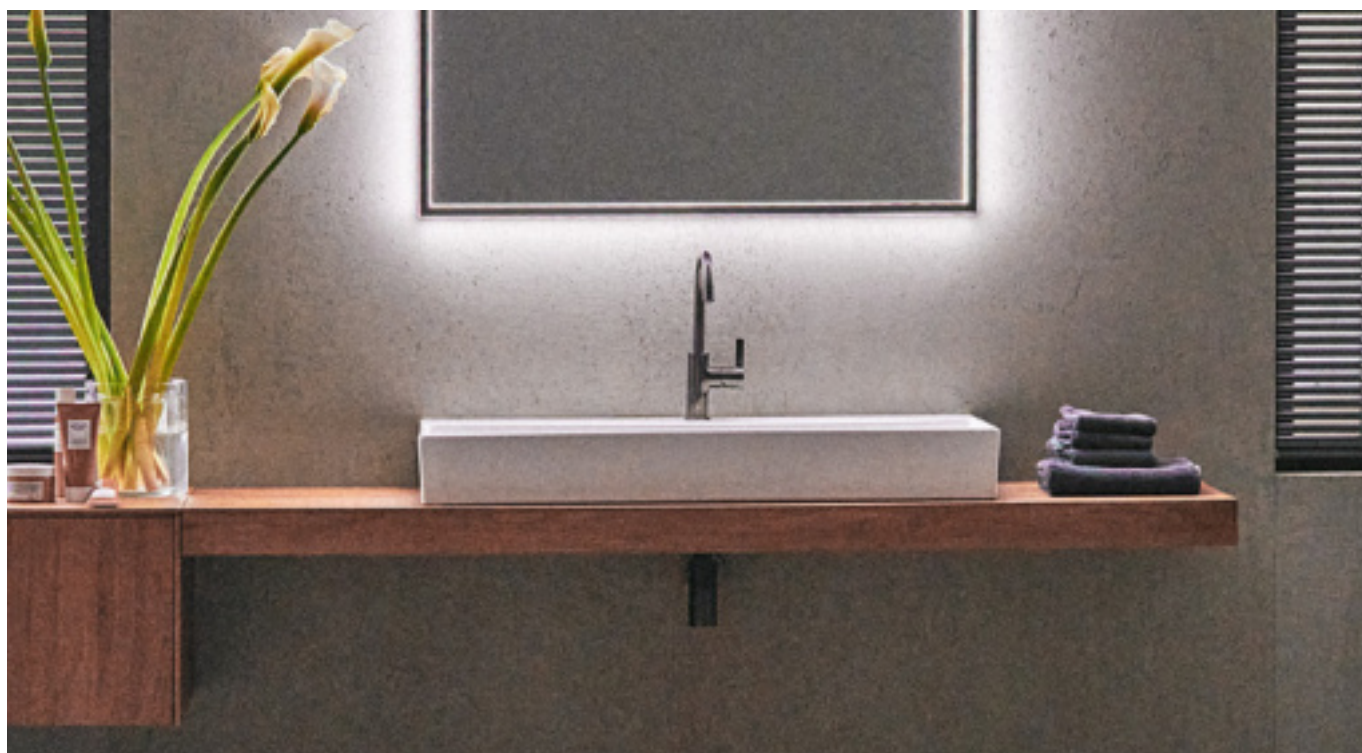

Möbelwaschtisch

Hahnlöcher:
0, 1 oder 3
Verfügbare Größen:
60, 80, 100 und 120 cm

Halbeinbau-Waschtisch

Mit oder ohne Hahnloch
Verfügbare Größe:
50 cm

Designsiphon

AA

Designsiphon

A2 ● A5
GN