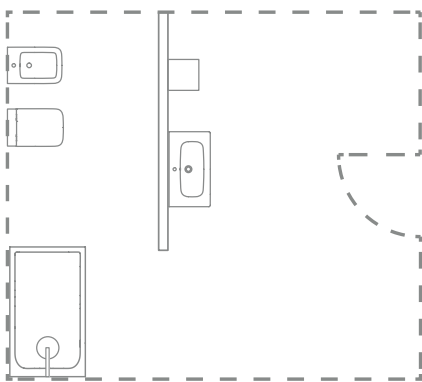

Klasse und Raffinesse

Eine klare, neutrale Farbpalette schafft nicht nur eine einladende Atmosphäre, sondern auch einen zeitlosen, eleganten Look.

Mit weichen Formen und reduzierten Design-Elementen verleiht die i.life A-Kollektion jedem Raum einen Hauch von Klasse und schlichter Raffinesse. Verschiedene Möbeloptionen sowie eine Vielzahl von Größen und Ausführungen machen das Programm äußerst vielseitig und geben jedem die Freiheit, es an seinen persönlichen Stil und seine Bedürfnisse anzupassen.