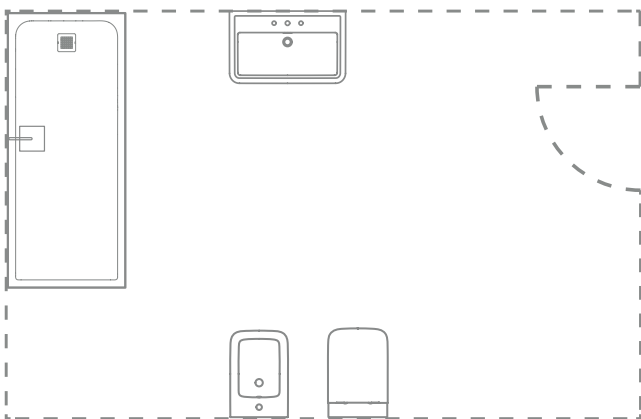

Kontraste feiern

Eklektisches Design ist die dynamische Verbindung sorgfältig ausgewählter Einrichtungselemente aus unterschiedlichen Stilen und Epochen. Wenn man ein klassisches Stück in ein ultramodernes Umfeld stellt, erhält der Raum einen völlig neuen Charakter.

Die schlichte, neoklassische Form des Waschtisches Calla steht in starkem Kontrast zu den farbigen Akzenten des Raumes.