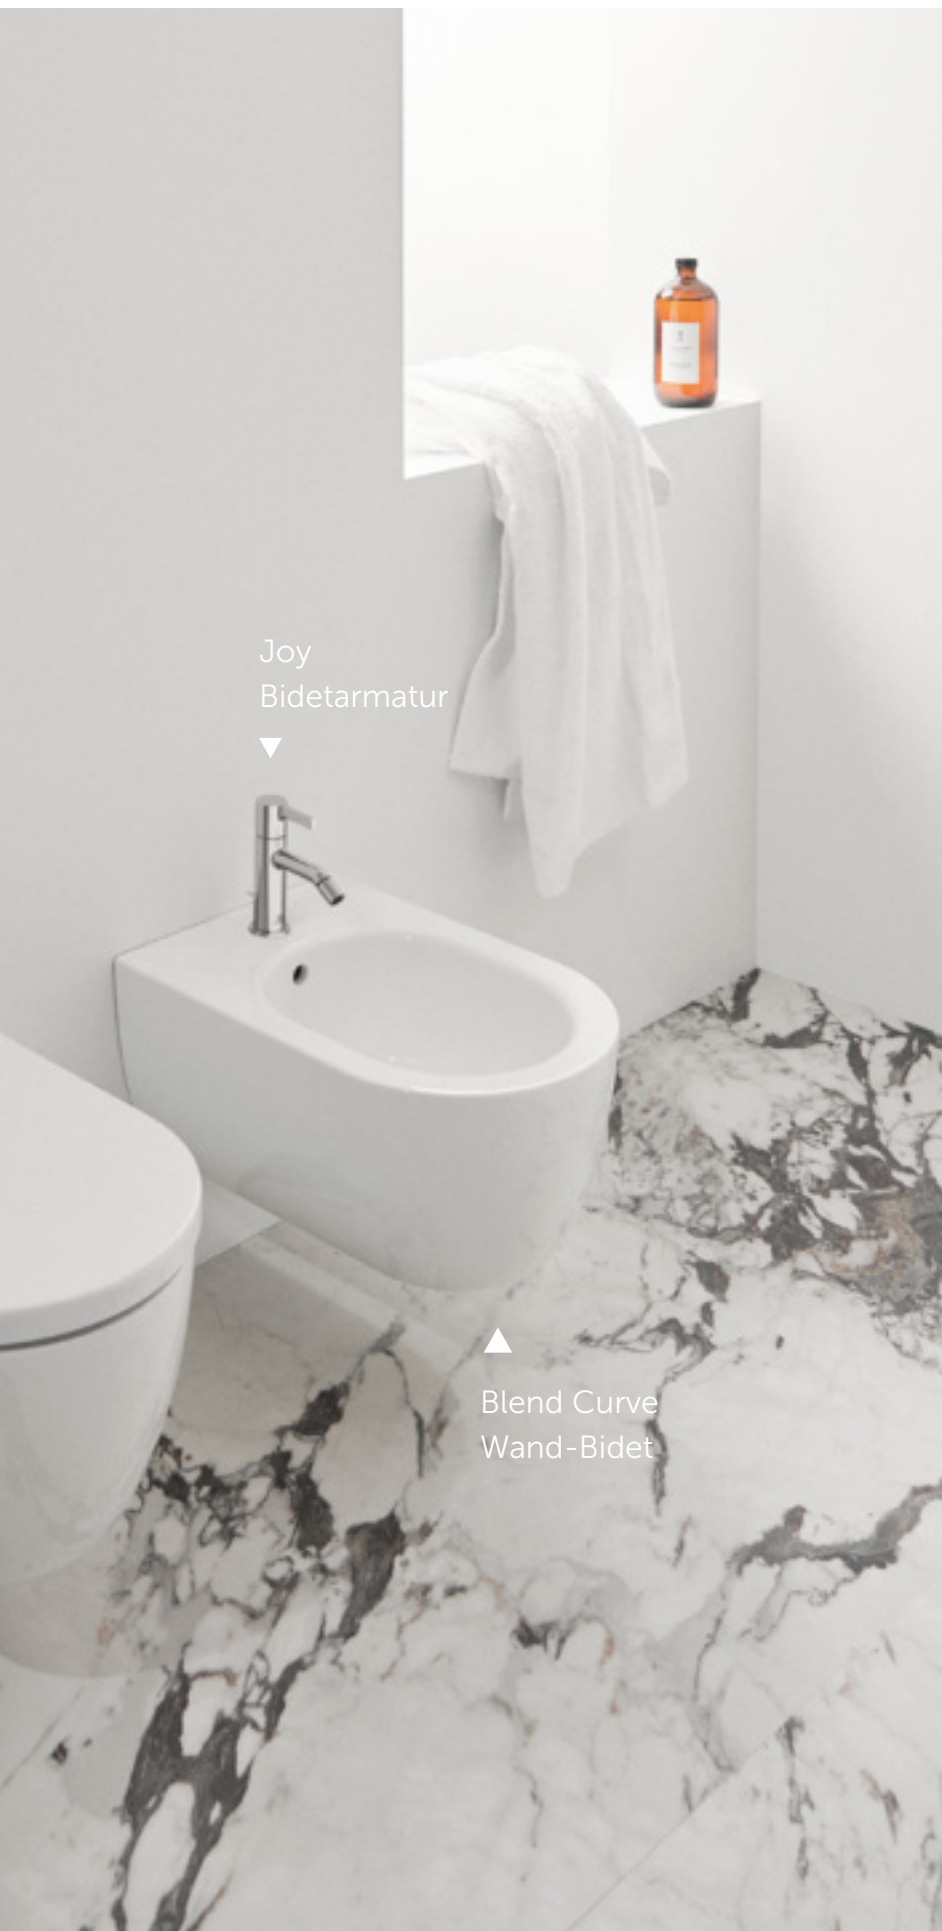

Stand-Bidet
T375301

Ausführungen:

Oberflächen:

- 01 Weiß (Alpin)
- V1 Seidenweiß

Solea
Betätigungsplatte

Blend Curve
Wand-WC

Joy
Bidetarmatur

Blend Curve
Wand-Bidet