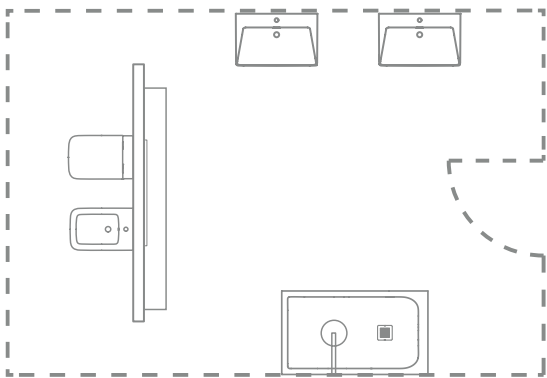

Oberflächen:

- Y1 Weiß matt lackiert
- Y2 Anthrazit matt lackiert
- Y3 Sunset matt lackiert
- Y4 Eiche geflammt Furnier
- Y5 Walnuss dunkel Furnier
- Y6 Eiche hell Furnier

Ein einzigartiges Statement

Der Säulenwaschtisch von Ideal Standard ist der Inbegriff von ikonischem Design. Mit seiner schlanken, monolithischen Silhouette wirkt er nicht nur souverän, sondern ist auch die Hauptattraktion in jedem Bad.