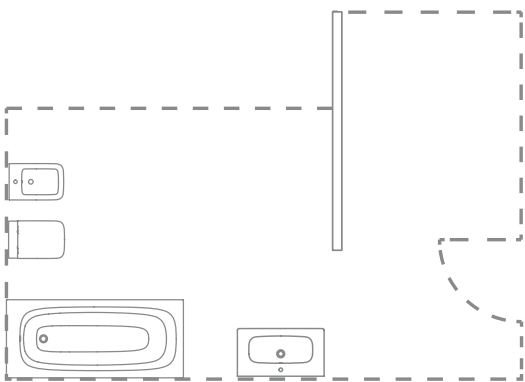

Die i.life B-Kollektion bietet alles, was man braucht, um ein ruhiges Refugium zu schaffen, aber auch praktische Funktionen für die tägliche Nutzung.

◀ Spiegel

Symfo
Betätigungsplatte

i.life B
Stand-WC &
WC-Sitz