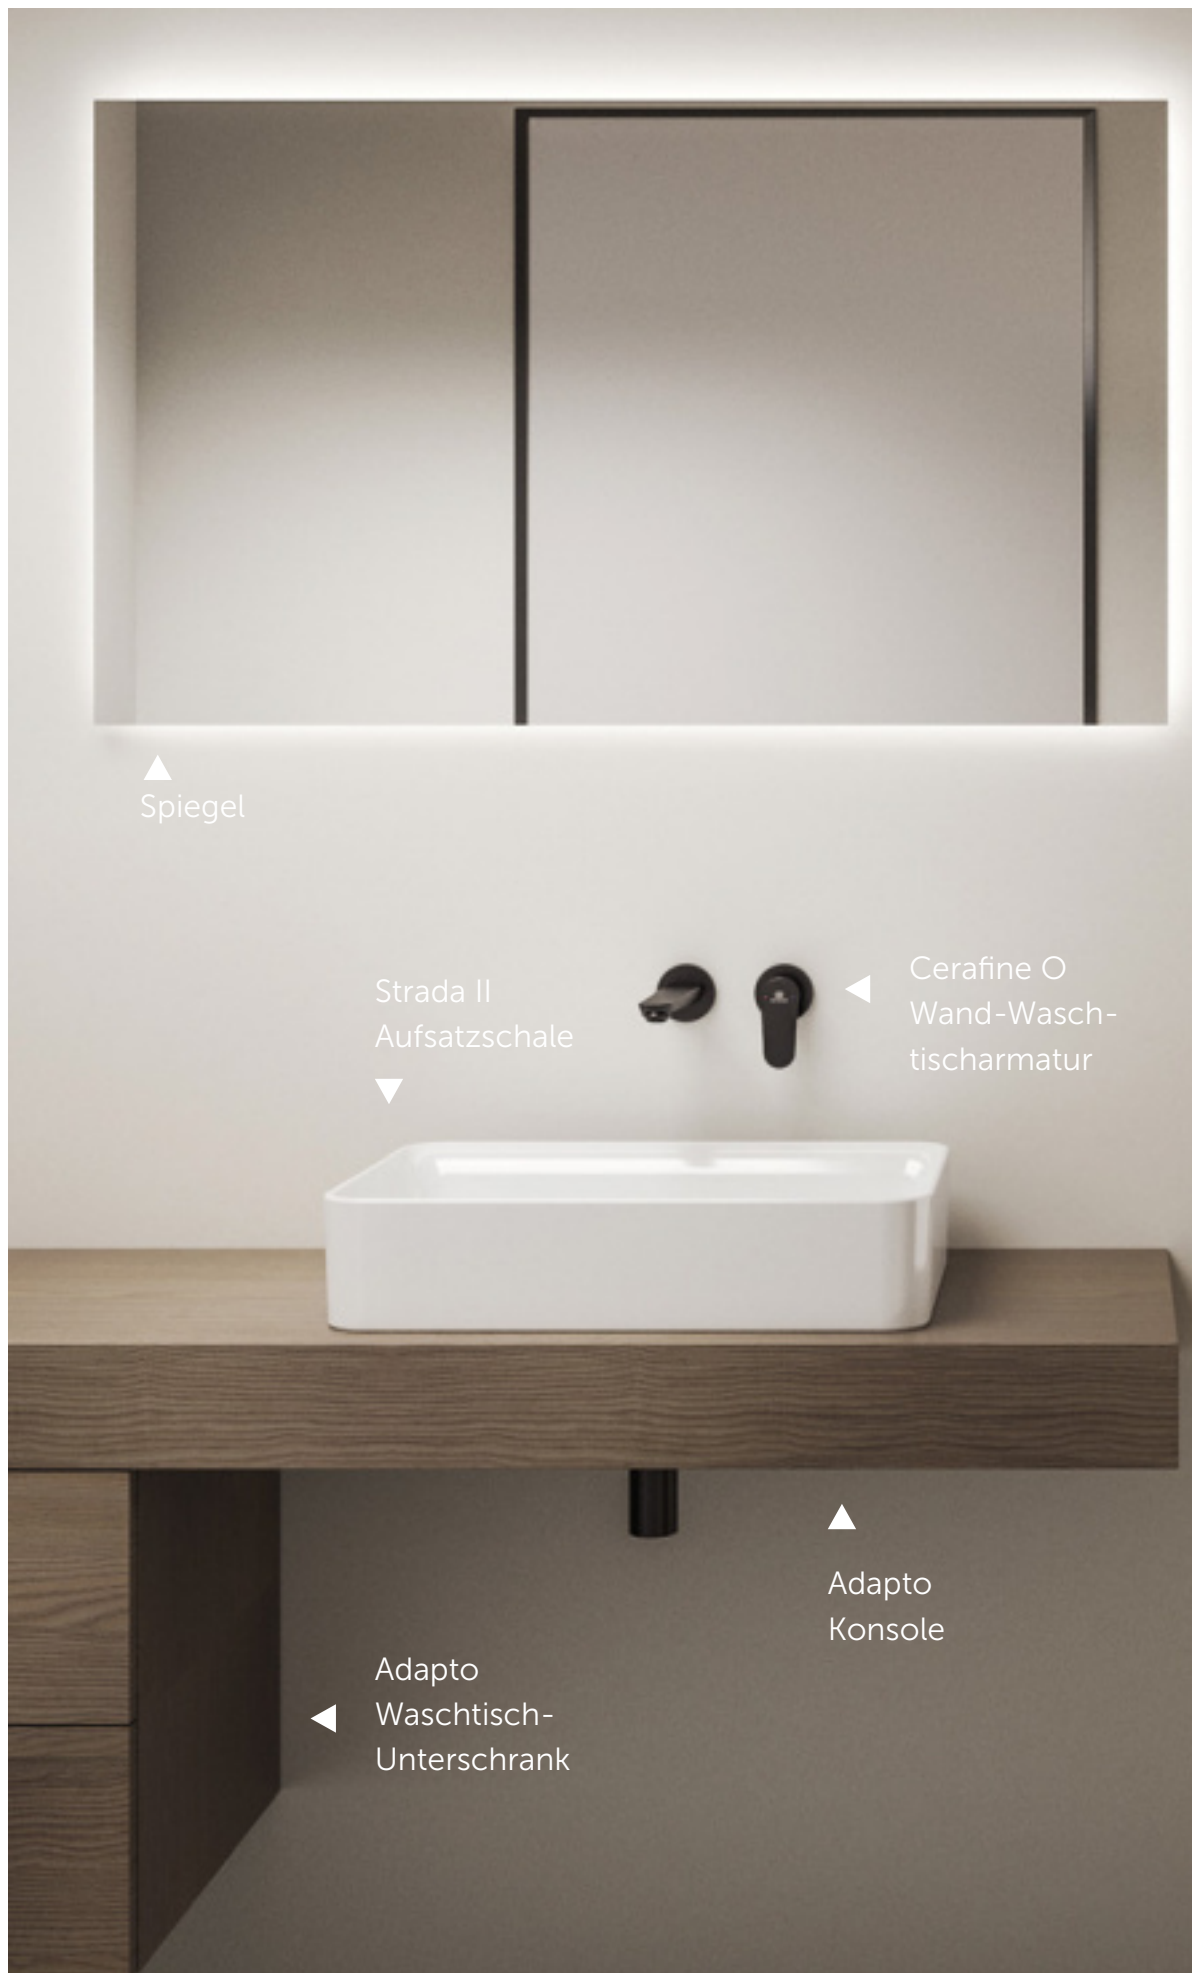

▲
Spiegel

Strada II
Aufsatzschale

◀
Cerafine O
Wand-Wasch-
tischarmatur

▲
Adapto
Konsole

◀
Adapto
Waschtisch-
Unterschrank