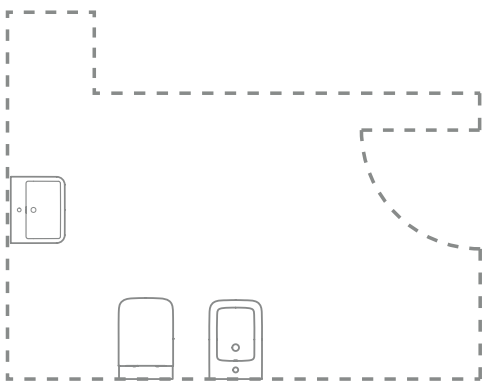

Die platzsparenden Elemente der Kollektion i.life S lassen den Raum größer und heller erscheinen und machen sie zur perfekten Wahl für ein schönes und schlichtes Baddesign.

◀ Spiegel

Ceraplan
Waschtisch-
armatur