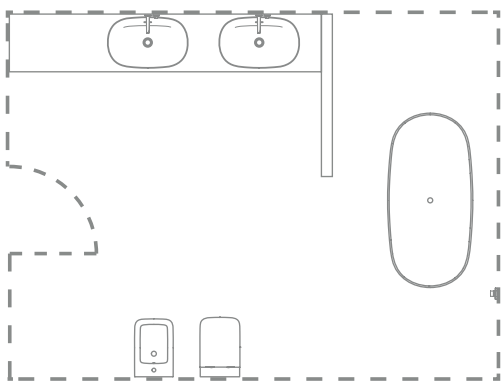

Eine Palette kreativen Potenzials

Farbe hat die Kraft, unser Wohlbefinden zu beeinflussen und zu steigern. Mit mehr Farbe gibt es mehr Inspiration.

Unsere Keramikkollektion Ipalyss vervielfacht die Möglichkeiten für originelles Design mit einer interessanten Palette neuer und traditionell inspirierter Farben. In Kombination mit unseren farbigen Armaturen ergeben sich nahezu unendliche Möglichkeiten für den persönlichen Ausdruck.