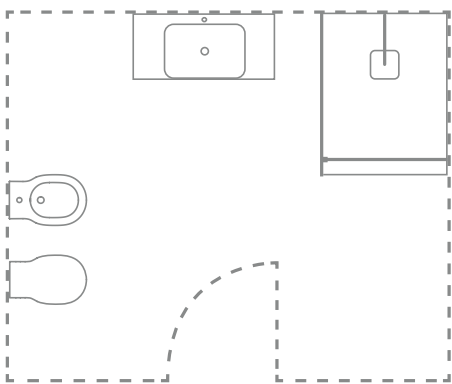

Ein anspruchsvolles Statement

Schwarz ist das unbestrittene Symbol für Raffinesse und daher eine beliebte Wahl für die Inneneinrichtung. Ein paar schwarze Einzelstücke werten einen Raum auf, ohne ihn zu überladen.