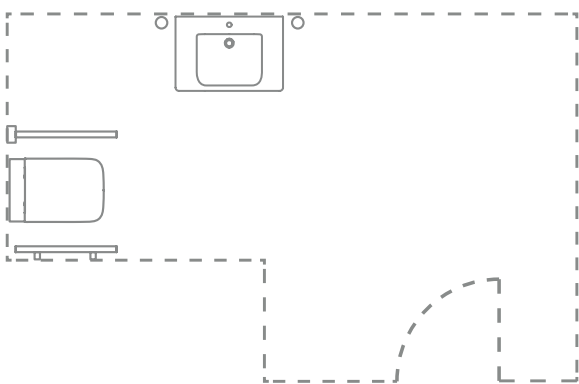

Die Kollektion Connect Freedom bietet beides. Mit barrierefreien Waschtischen und WCs sorgt dieses Sortiment dafür, dass das Badezimmer ebenso anpassungsfähig wie ästhetisch ansprechend ist. Durchdachtes Design für einen unabhängigen Lebensstil.