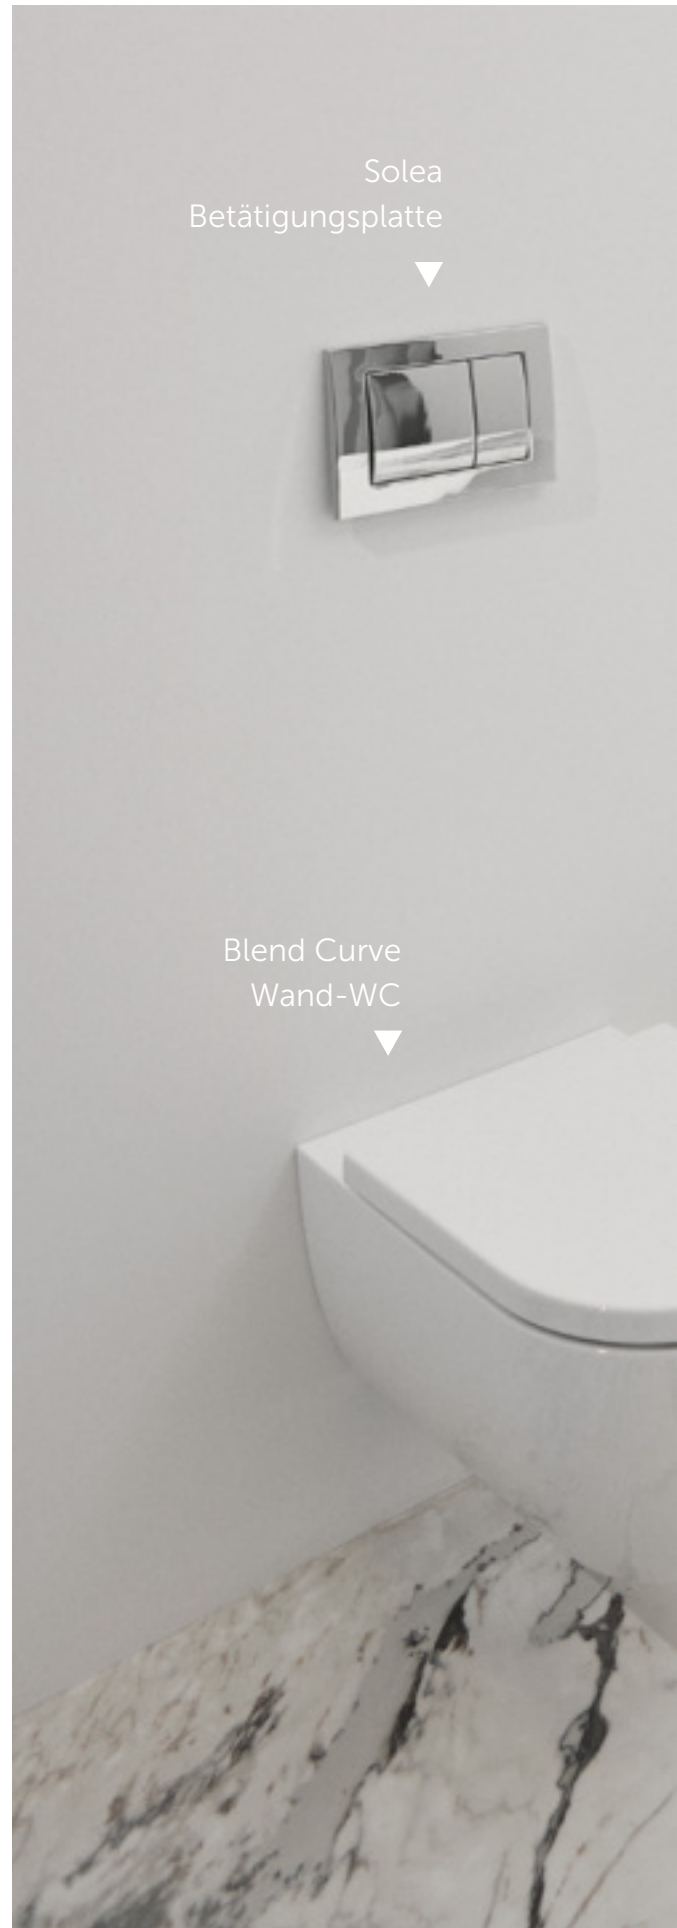

Das zeitlose Bad

BLEND CURVE

WC-Sitz mit oder ohne
Softclosing

ProSys®

ProSys®

WC-Sitz mit oder ohne
Softclosing

Ausführungen:

Oberflächen:

- ☐ 01 Weiß (Alpin)
- ☐ V1 Seidenweiß

Solea
Betätigungsplatte

Blend Curve
Wand-WC