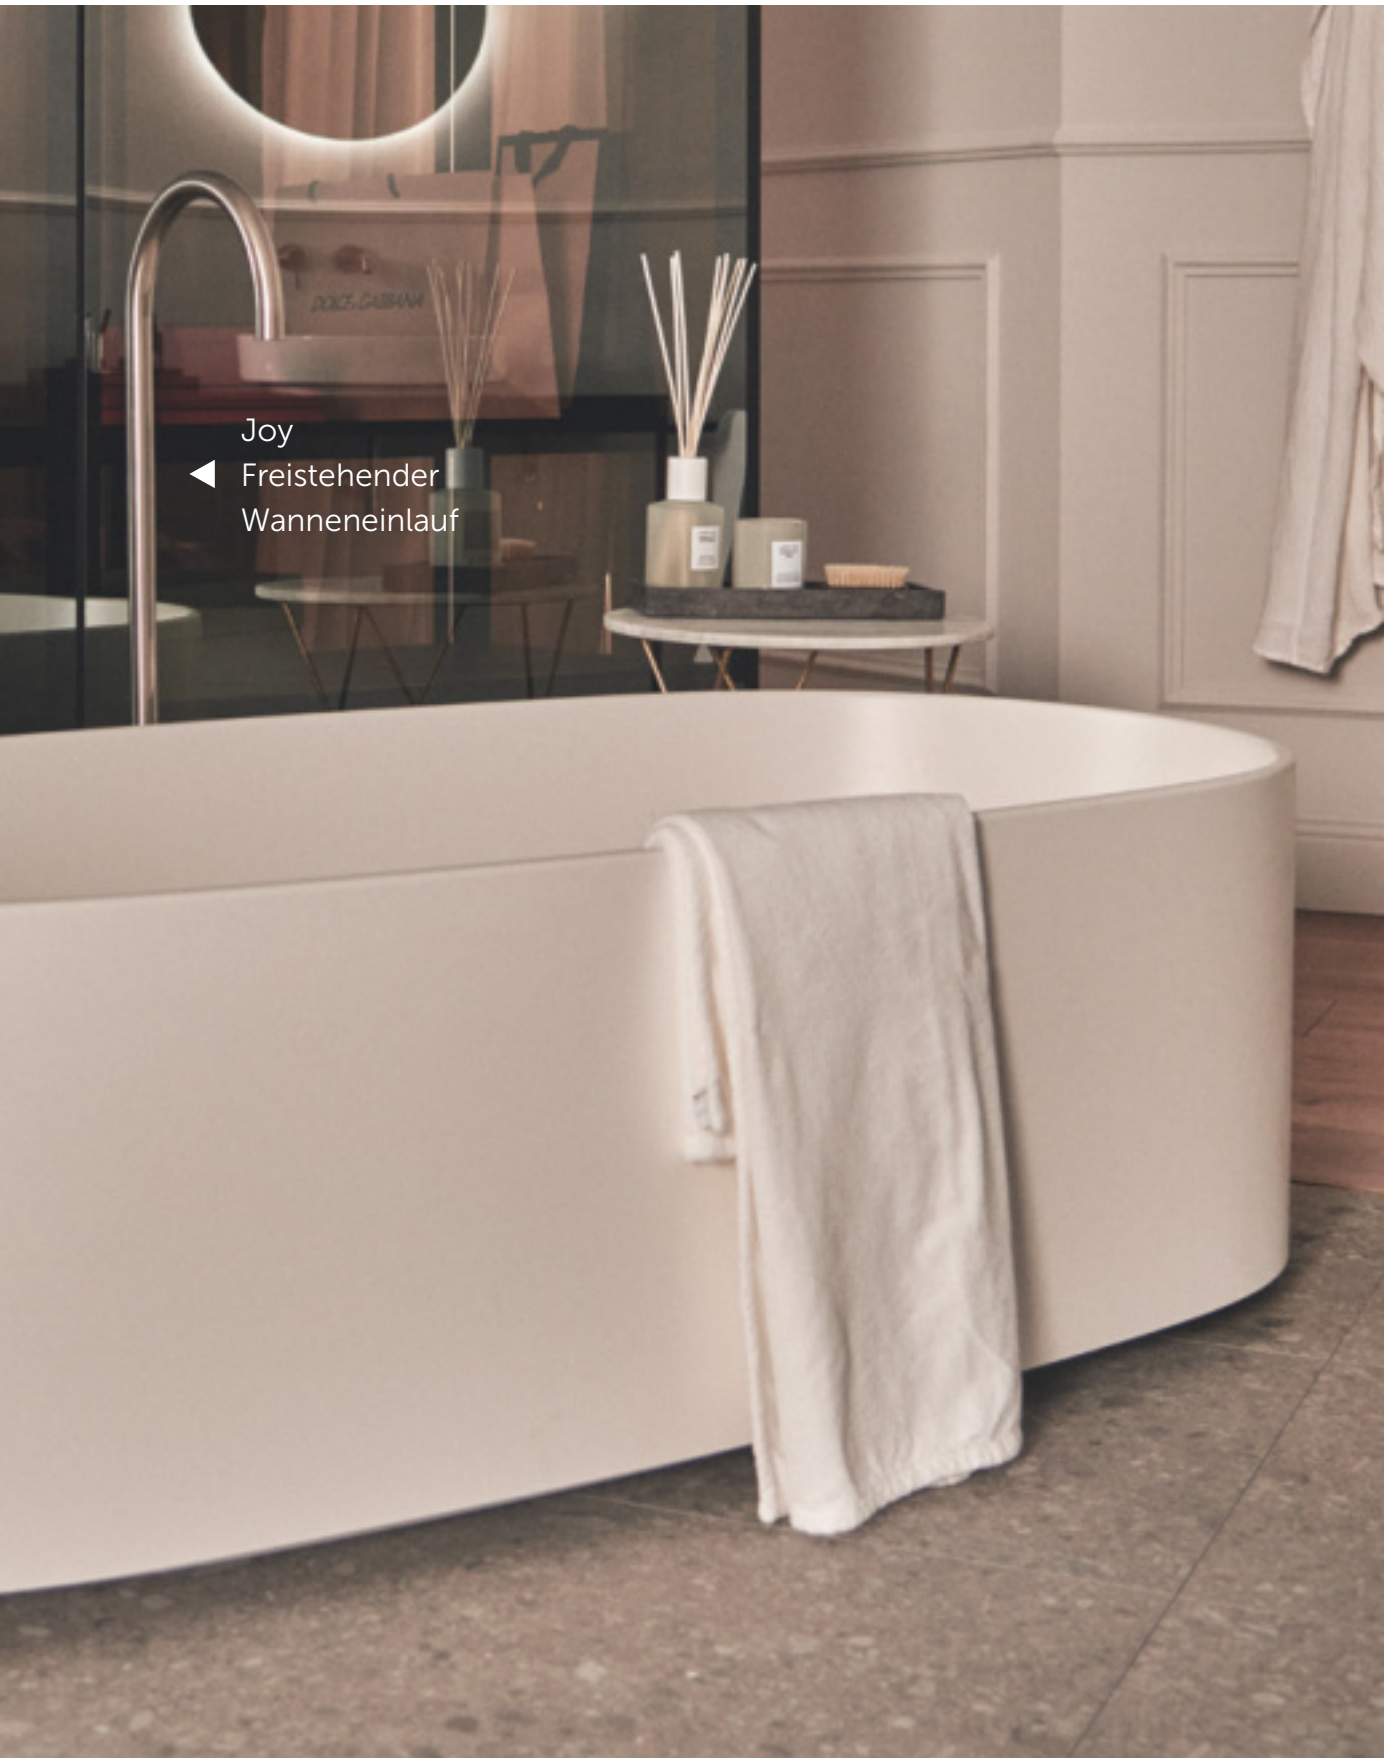

LINDA-X

Freistehende
Badewanne
T4626EN

Gefertigt aus Mineralguß

JOY

Freistehender
Wanneneinlauf
A7387AA

Oberflächen:

- AA Chrom
- A2 Brushed Gold
- A5 Magnetic Grey
- GN Silver Storm

Linda-X
Freistehende
Badewanne