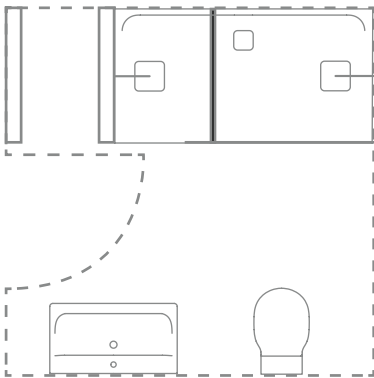

Mut zum eigenen Stil

Dunkle Farben verleihen einem Raum eine geheimnisvolle Anziehungskraft. Umhüllt von dunklen Wänden, Böden und Decken schafft dieses ganz in Schwarz gehaltene Design eine einzigartige sinnliche Umarmung.

Die Serie Connect Air mit ihrem seidigen Schwarz harmoniert optimal mit der Armatur Cerafine O.