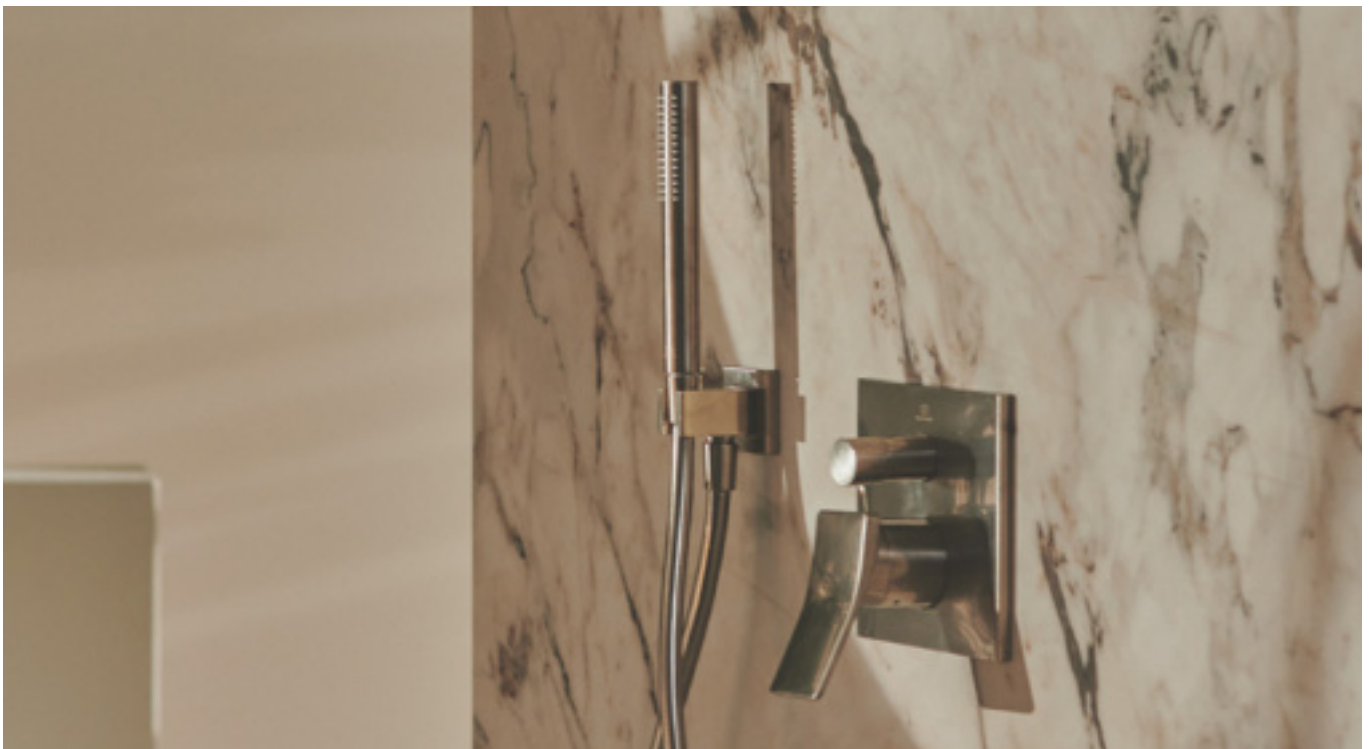

CONCA

BADE- & BRAUSEARMATUREN

Erhältlich mit und
ohne Handbrause-
Set

Auch als Brause-
armatur Unterputz
erhältlich

Benötigtes Zubehör:
Easy-Box
Unterputz-Bausatz 1
A1000NU

Oberflächen:

- AA Chrom
- A2 Brushed Gold
- A5 Magnetic Grey
- GN Silver Storm