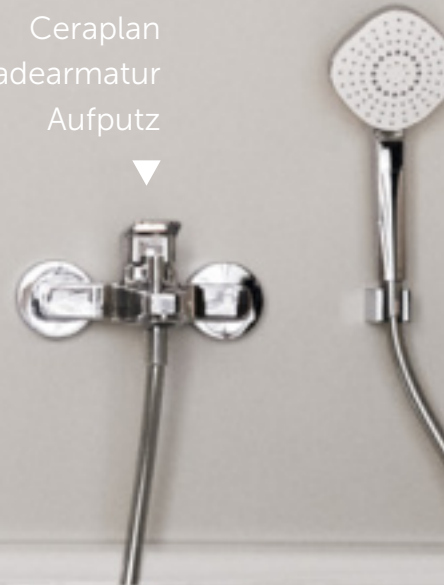

Das ruhige Bad

I.LIFE

Badewanne
T47601

CERAPLAN