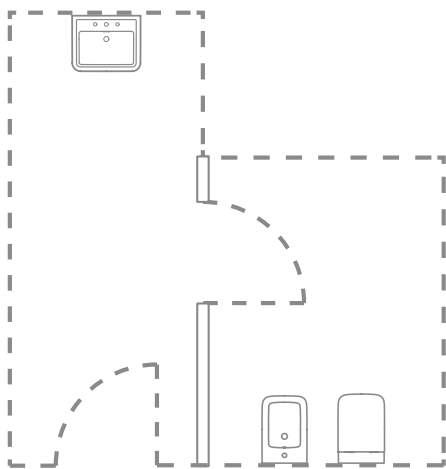

Eine spielerische Mischung aus Vergangenheit und Gegenwart

Auch kleinere Bäder bieten die Möglichkeit, auf
Farbe und Design zu setzen.

Die Calla-Kollektion vereint klassische
Elemente mit subtilen, modernen Akzenten.
Echte Raffinesse selbst für kleine Räume.