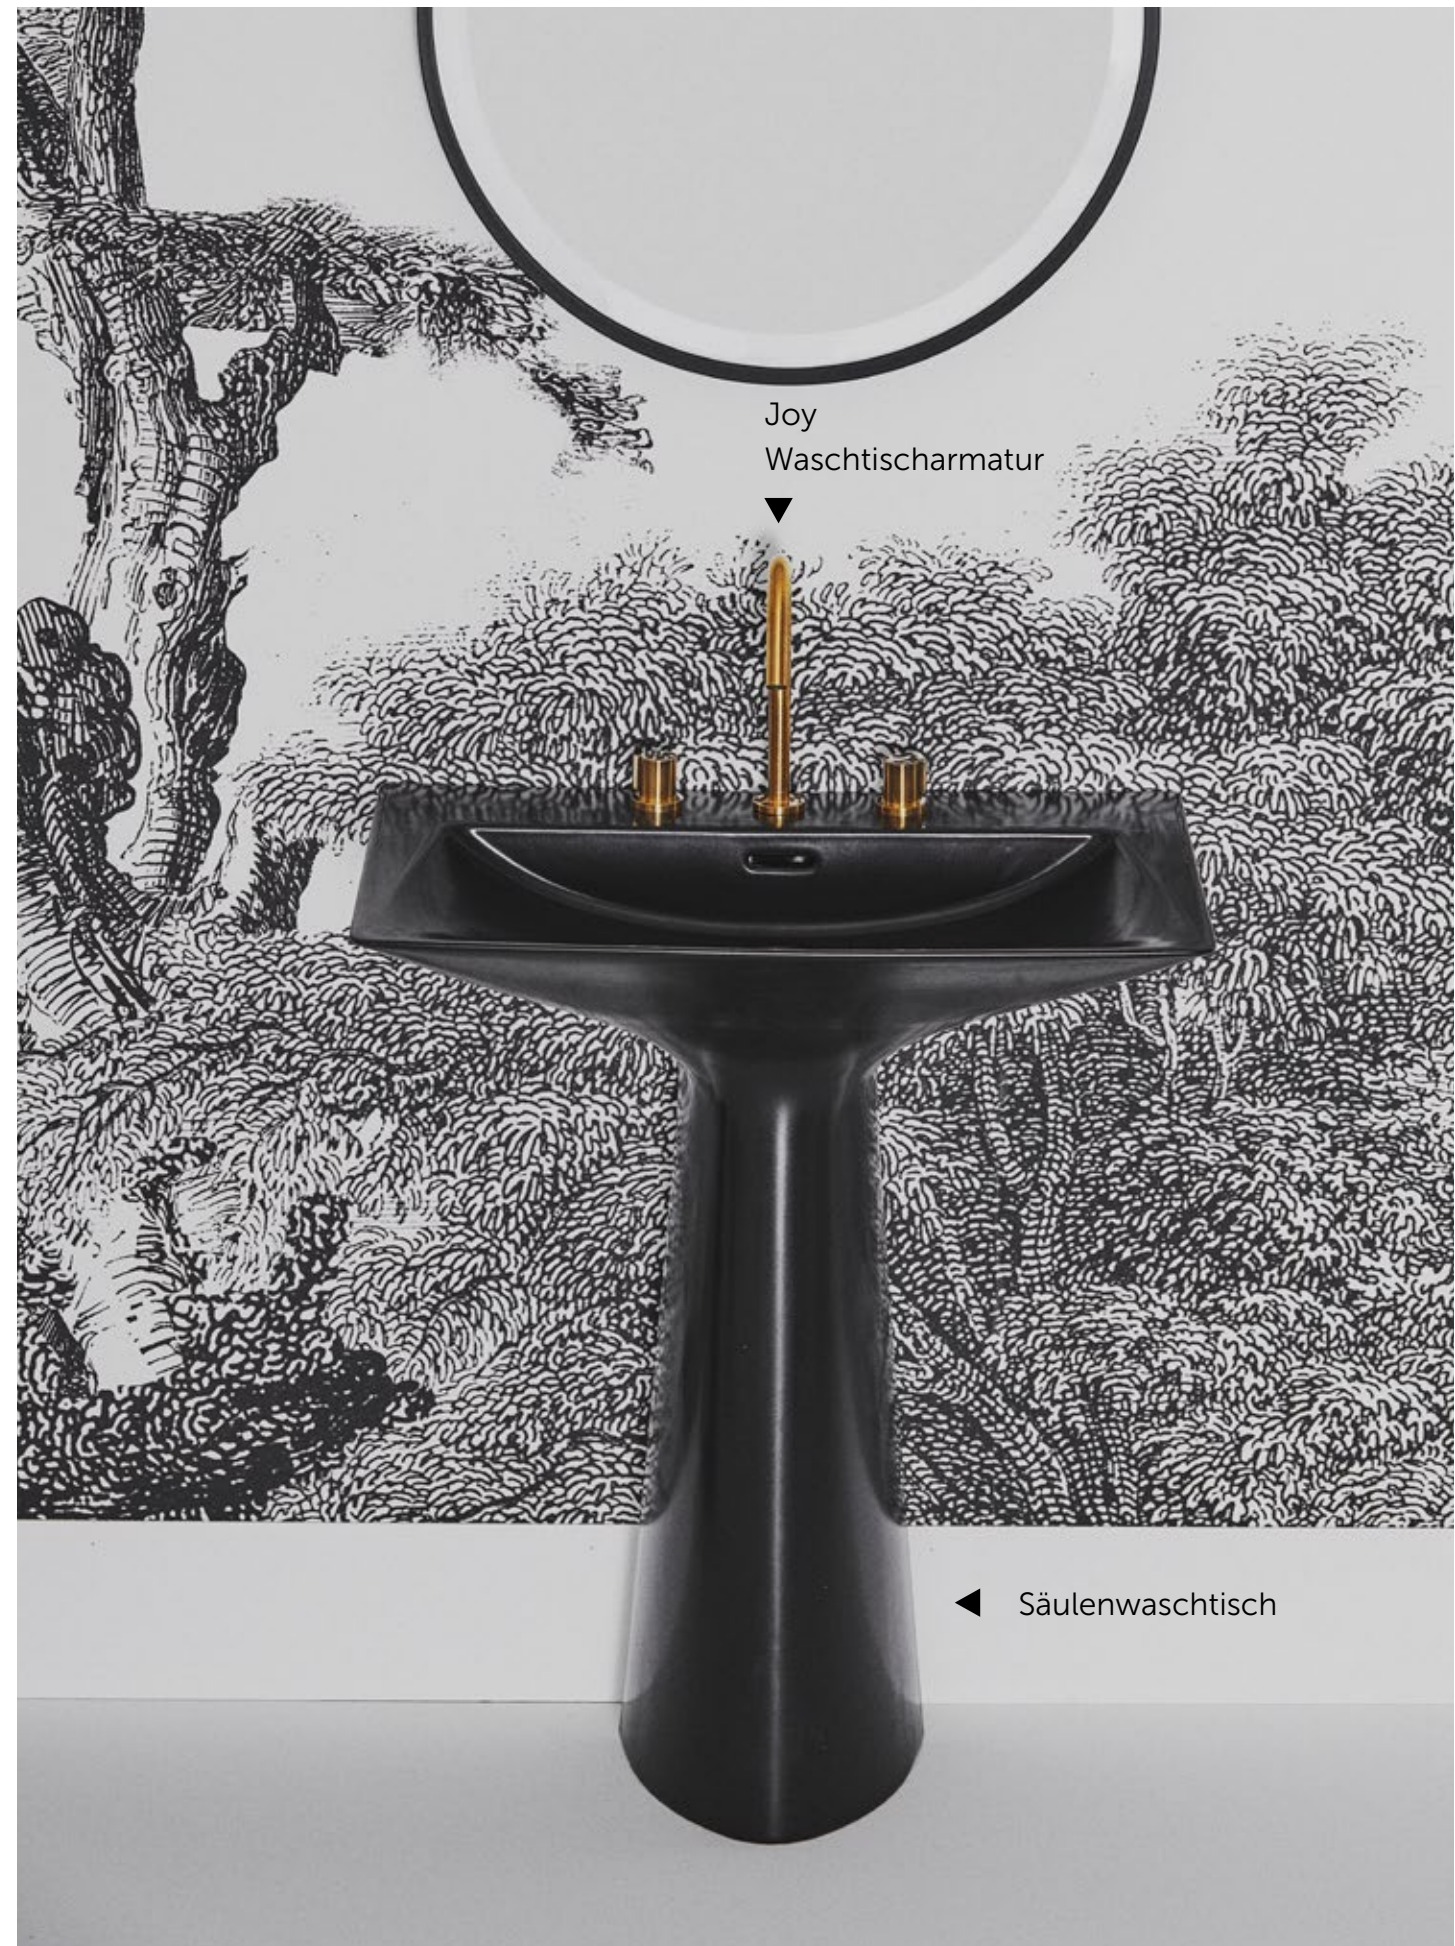

Gastronomie

Säulenwaschtisch

Mit verdecktem Überlauf

Oberflächen:

- 01 Weiß (Alpin)
- V1 Seidenweiß
- V2 Glossy Black
- V3 Silk Black

Version:

1 oder 3 Hahnlöcher

Waschtisch ist mit
Blend Cube WCs
kombinierbar

JOY

Mit Ablaufgarnitur

Oberflächen:

- AA Chrom
- A2 Brushed Gold
- A5 Magnetic Grey
- GN Silver Storm

Joy
Waschtischarmatur

◀ Säulenwaschtisch