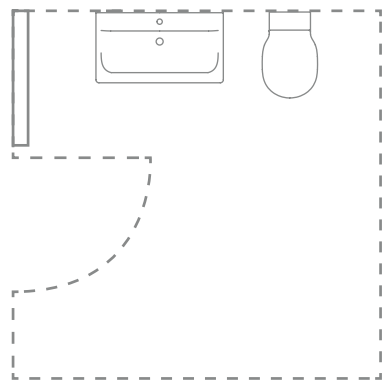

Lassen Sie das Gewöhnliche hinter sich.

Auffallend dunkle Farbtöne zeugen von Entschlossenheit sowie Raffinesse und erzeugen einen unmittelbaren und bleibenden Eindruck. Sie werten jeden Raum im Handumdrehen auf.

Mit dem vielseitigen Portfolio von Silk Black können Architekten und Designer, Räume von schlichter Eleganz zu schaffen oder einfach einen visuellen Kontrast zu traditionell weißen Produkten erzeugen.