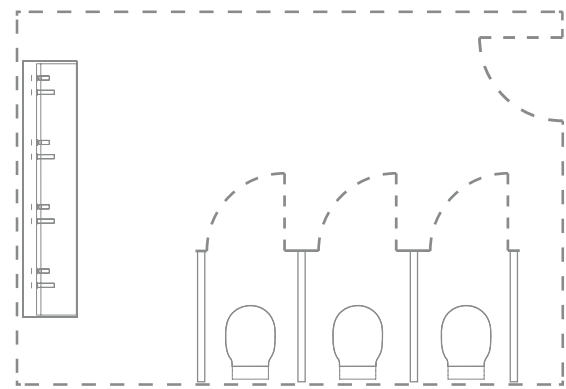

Robustheit für jede Herausforderung.

Dies ist ein Bereich, der Robustheit erfordert, um Langlebigkeit zu gewährleisten. Daher sind die Connect Unterbauwaschtische in Kombination mit belastbaren Konsolen eine ideale Lösung.

Die Sensorflow-Armaturen bringen einen eleganten, modernen Look in den Waschraum und ermöglichen gleichzeitig eine bessere Kontrolle des Wasserverbrauchs. Dies steigert die Effizienz und senkt Kosten.

Sensorflow
Sensorarmatur

Connect
Unterbauwaschtisch