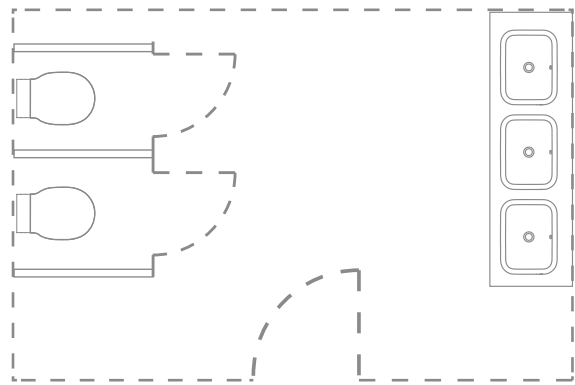

# Geschaffen für Hygiene.

Dies ist ein Raum der Ruhe, der durch moderne weiße Ästhetik im Kontrast zu markanten schwarzen Akzenten steht. Die in die Konsole integrierten Waschbecken ermöglichen eine einfache Reinigung. Die Sensorarmatur Intellimix spendet automatisch Wasser und Seife und bietet so optimale Handhygiene.