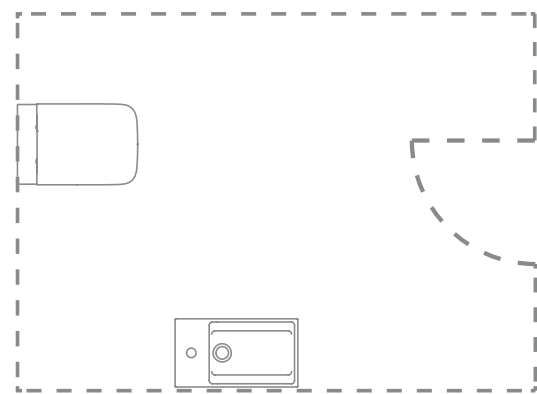

# Eine kluge Raumnutzung.

Begrenzter Raum schränkt die Kreativität nicht ein, sondern fördert sie. Hier zeigt cleveres Design seinen Wert, indem es auf kleinem Raum eine perfekte Umgebung schafft.

Die kompakte kubische Form des Handwaschtisches Extra wird ergänzt durch ein Blend Cube WC, das mit der AquaBlade®-Spültechnologie für eine sauberere, leisere und effizientere Spülung sorgt. Abgerundet wird der Raum durch die Armatur Joy, die in vier Oberflächen erhältlich ist: Chrom, Brushed Gold, Magnetic Grey und Silver Storm.