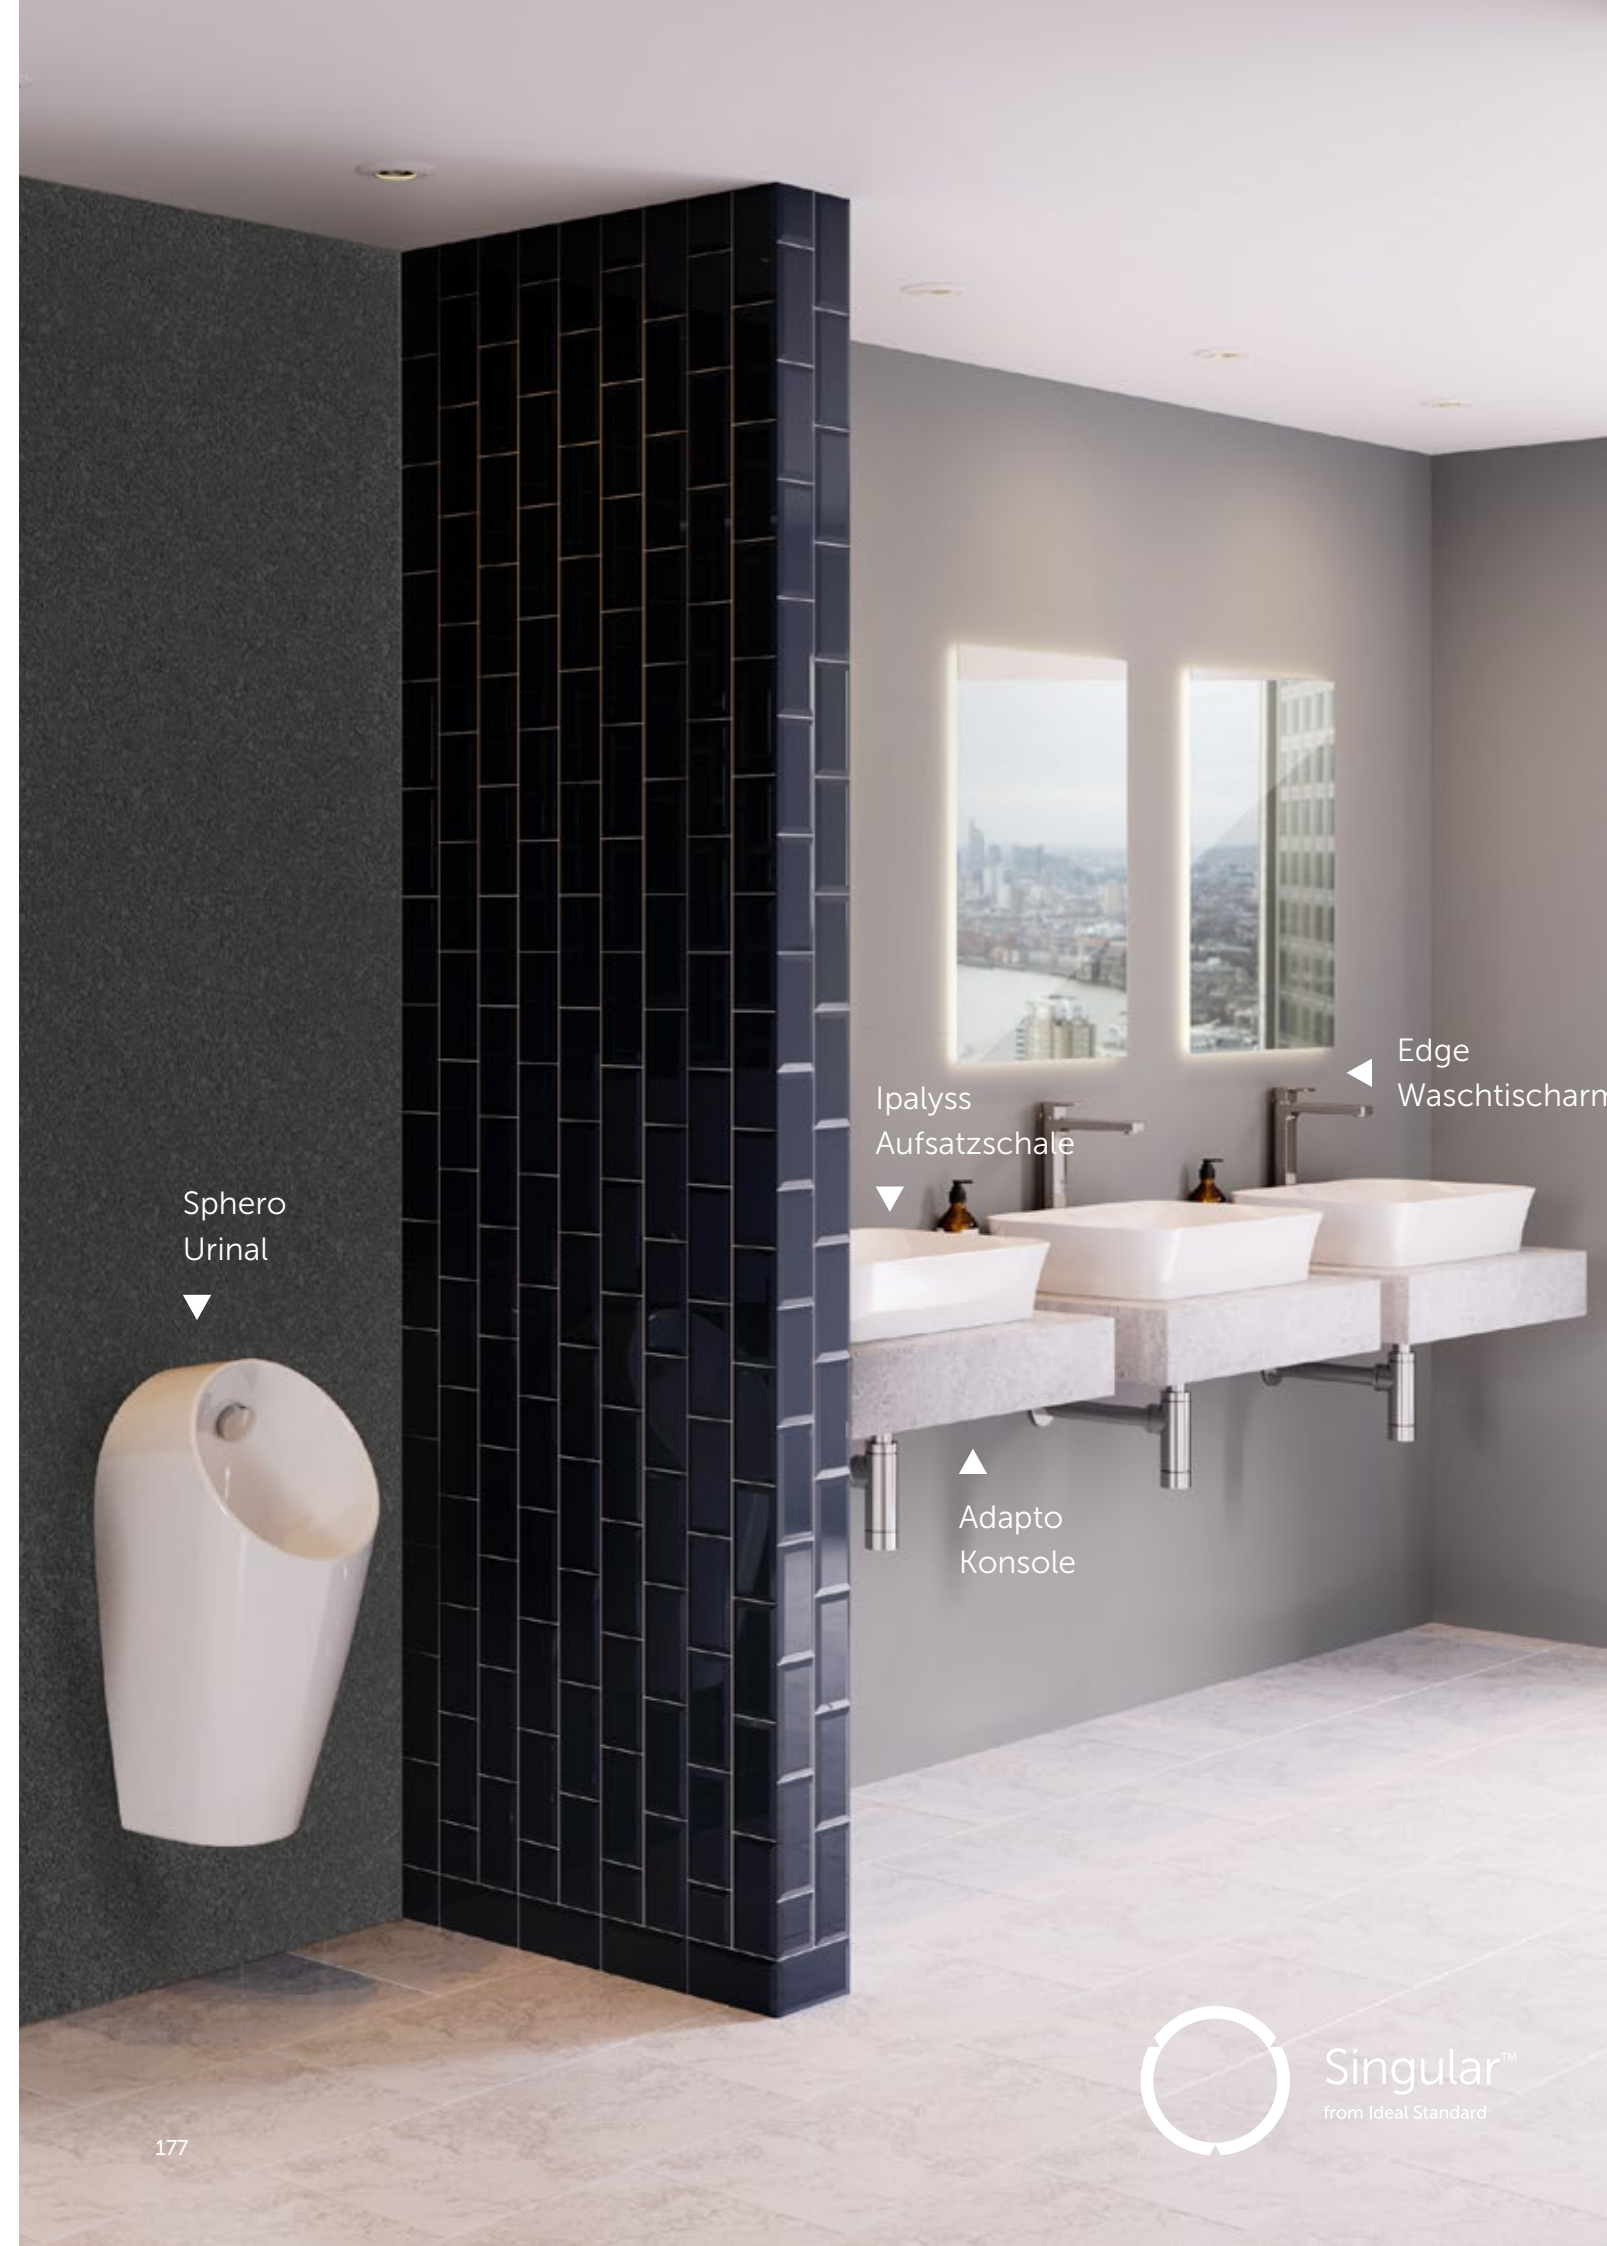

Wo Effizienz und Hygiene auf Design treffen.

Dies ist Ihre Gelegenheit, einen Waschraum zu gestalten, der inspiriert und begeistert. Der Handwaschbereich verfügt über stilvolle Edge-Armaturen kombiniert mit dem eleganten Design der Adapto-Konsolen, die in vier Oberflächen erhältlich sind.

Ein Highlight sind die Ipolyss-Waschtische, die in 12 Farben erhältlich sind. Gefertigt sind sie aus patentierter Diamatec® Keramik, die sehr dünne Wandungen ermöglicht und dennoch extrem robust ist.

Das Urinal Sphero vervollständigt diesen Raum mit wassersparenden und hygienischen Innovationen sowie zeitloser Ästhetik, erhältlich in den Größen Mini, Midi und Maxi.

Sphero
Urinal

Ipolyss
Aufsatzschale

Adapto
Konsole

Edge
Waschtischarm