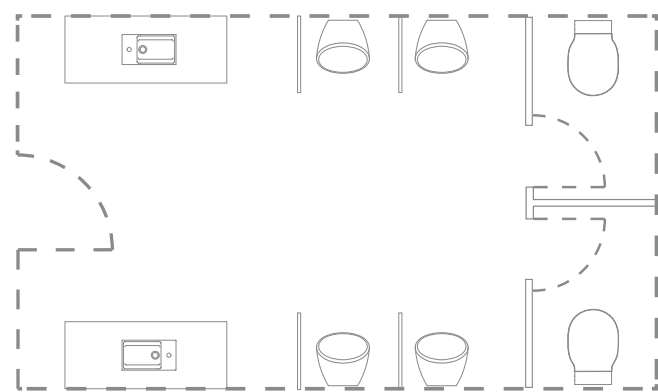

Wenn sich Hygiene und Stil verbinden.

Weißer Keramik kombiniert mit natürlichen Holzmöbeln verleiht diesem Wasorraum einen skandinavischen Look. Die skulpturale Geometrie des Extra-Waschtischs harmonisiert wunderbar mit dem Design der Waschtischarmatur Joy, die es in vier Oberflächen gibt, darunter Chrom, Brushed Gold, Magnetic Grey und Silver Storm.

Sphero Urinale bieten eine einfache Installation mit intelligenten Funktionen, die Verstopfungen erkennen und so ein Überlaufen verhindern. Ihre Geometrie und das randlose Design sorgen für bessere Hygiene und einfachere Reinigung.

Septa Pro
Betätigungsplatte

▲
Sphero
Urinal