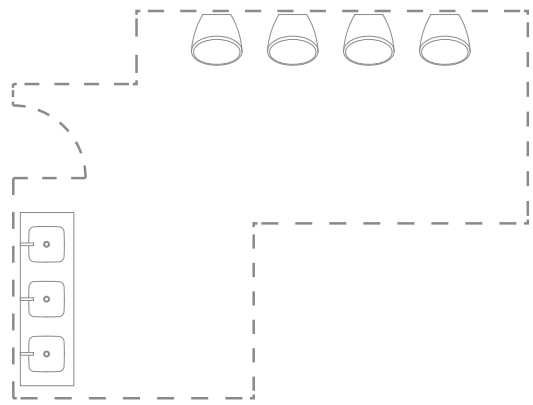

Einfache Installation und hervorragende Leistung.

Die Urinale von Sphero bieten eine Reihe von Leistungs-, Wartungs- und Installationsvorteilen, die sie zu einer hervorragenden Option für Nachhaltigkeit und Kostenmanagement machen. Dazu gehören ein modernes randloses Design, das die Reinigung erleichtert, und clevere Funktionen wie zum Beispiel eine schnellere Befestigung.

Die wassersparenden Sensorflow-Armaturen sind hier mit eleganten Connect-Einbauwaschtischen kombiniert.

◀ Spiegel

◀ Sensorflow Sensorarmatur

▲ Connect Unterbauwaschtisch

Septa Pro Betätigungsplatte

▲ Sphero Urinal