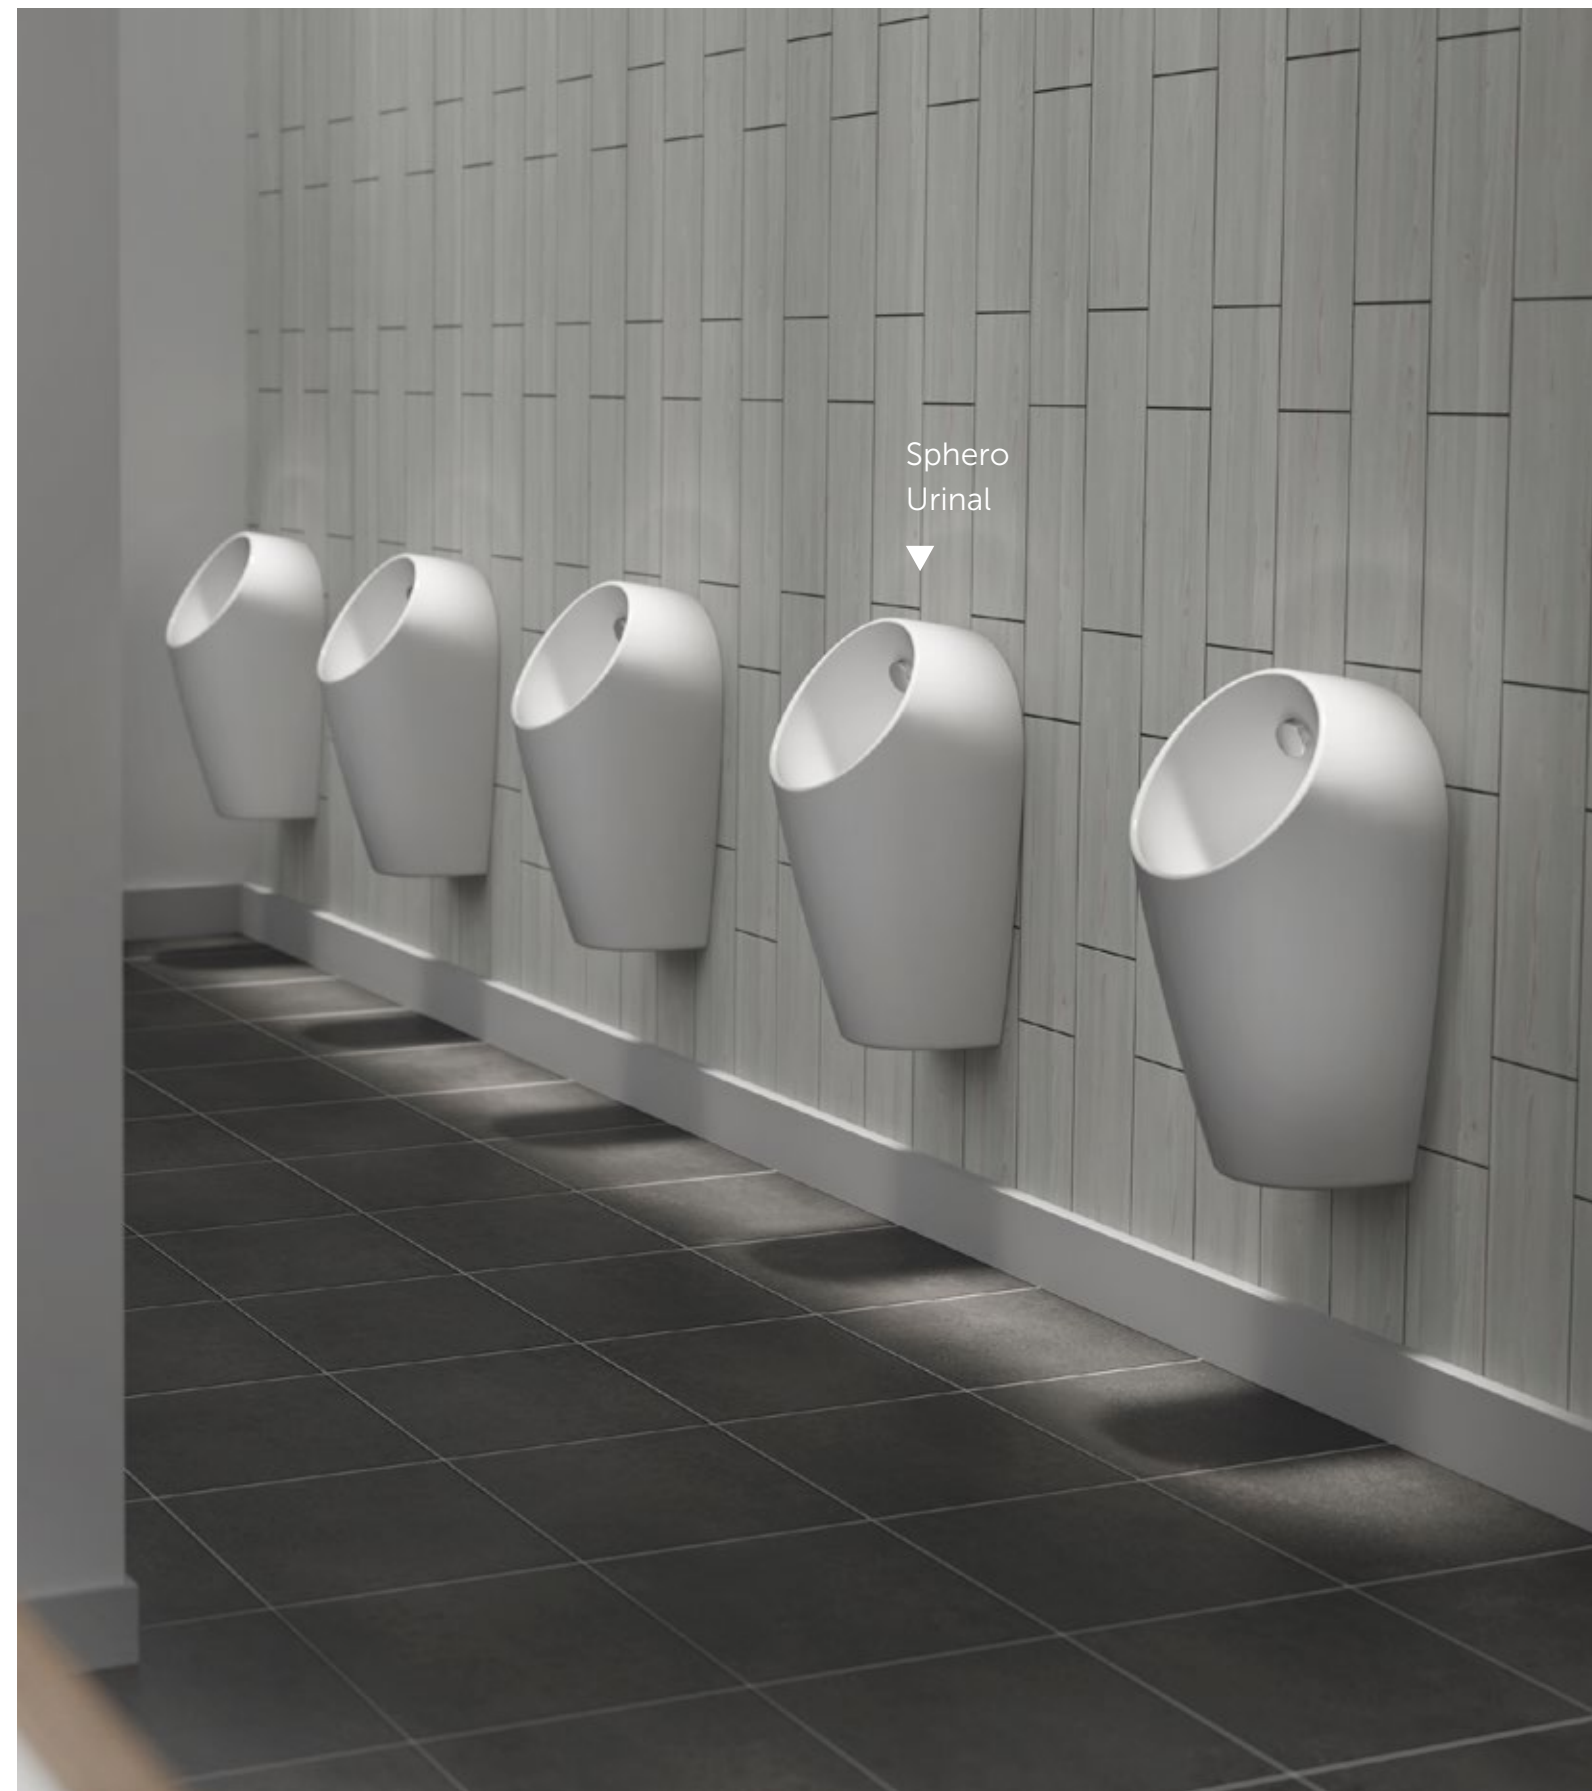

Universitäten

SPHERO

Ohne Spülrand

Anti-Spritz-Geometrie der
Innenschüssel

Smart E Version mit
Netzanschluss oder
Batterieanschluss
erhältlich

ProSys®

Oberflächen:

○ 01 Weiß (Alpin)