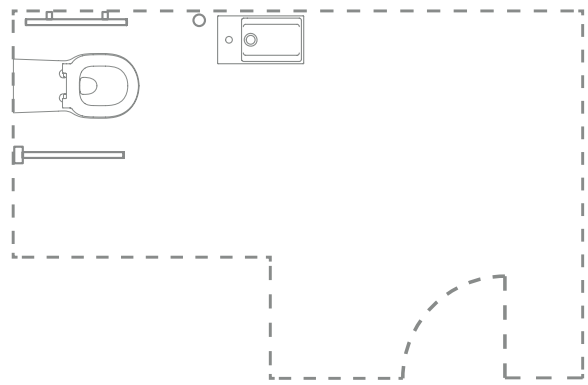

Mühe- los zugänglich.

Ideal Standard verfügt über eine jahrzehntelange Erfahrung mit Badezimmern. Unsere Designer entwerfen Produkte, die gleichzeitig funktional und schön sind. Connect Freedom ist unser barrierefreies WC, erhältlich in einer erhöhten Bauform sowie mit größerer Ausladung.

Komplettiert wird der Raum durch einen Waschtisch der Kollektion Extra sowie die Waschtischarmatur Ceraline.