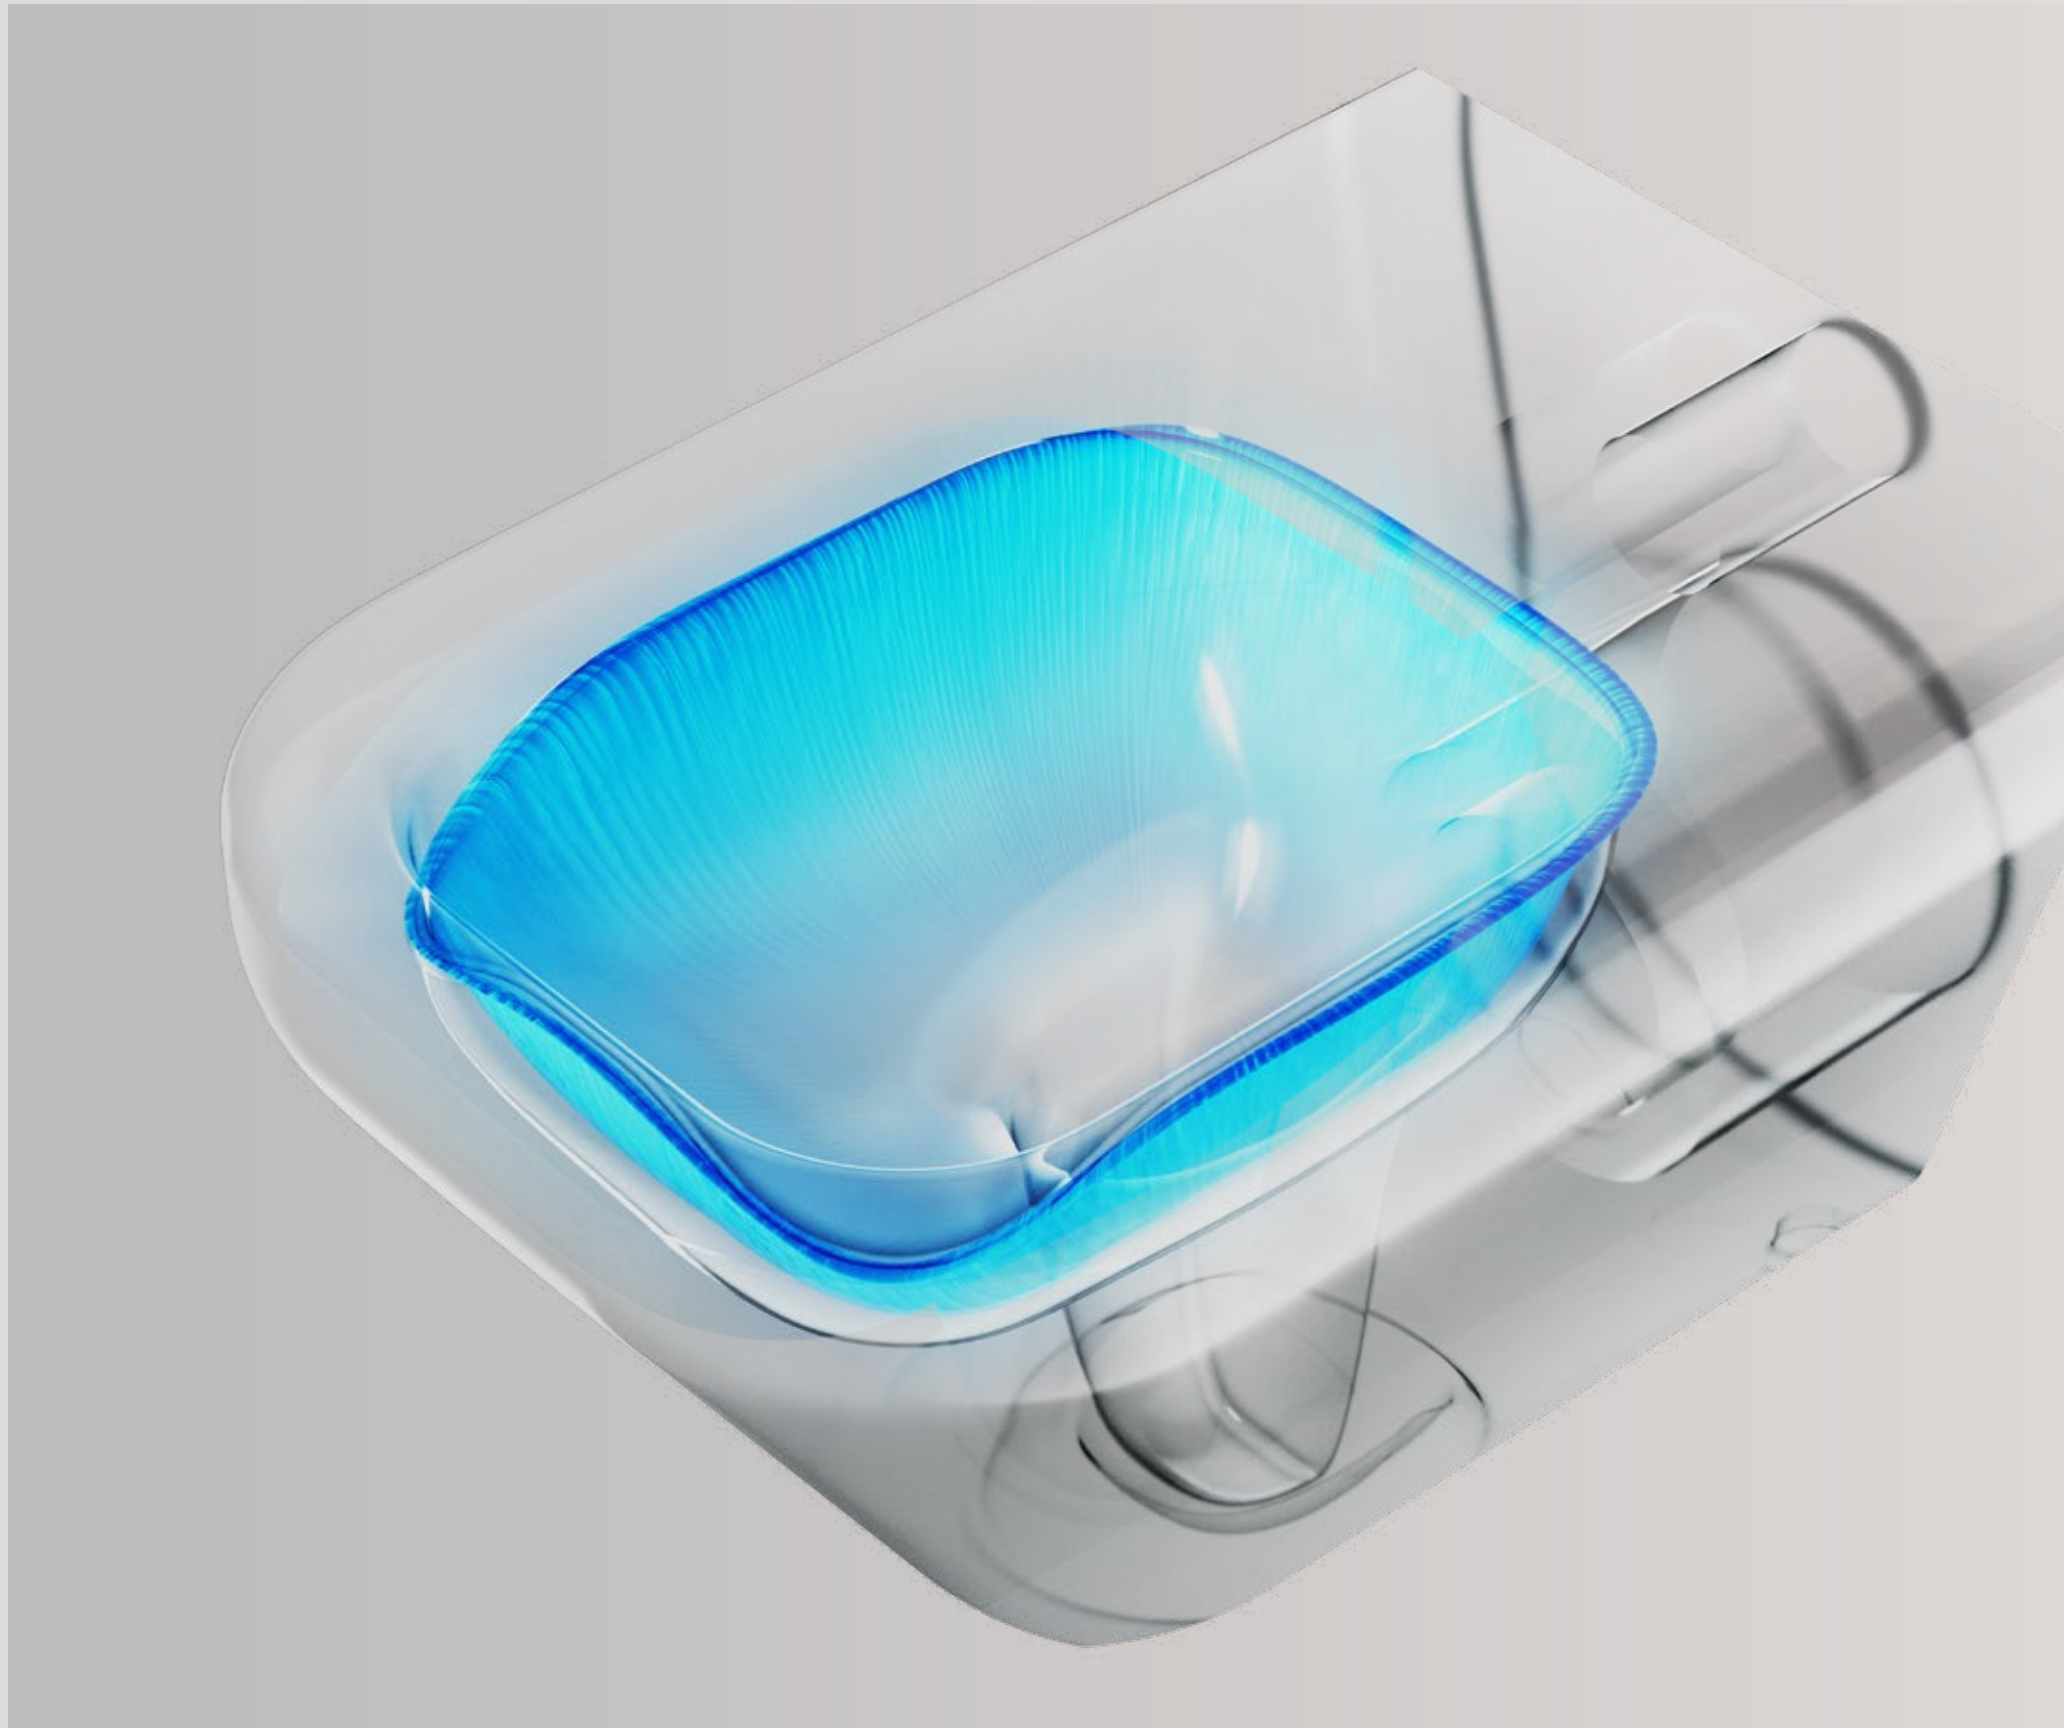

AquaBlade®

Entwickelt für Hygiene

Geräuscharmes und spritzfreies Spülen, auch bei geringen Wassermengen. Für Räume, in denen Hygiene an erster Stelle steht, und für Waschräume, in denen der erste Eindruck zählt, ist AquaBlade® die ultimative Lösung.

SAUBERER

Die AquaBlade®-Technologie sorgt dafür, dass 95 % der Oberfläche bei jeder Spülung gereinigt werden.

LEISER

AquaBlade® ist nachweislich bis zu 25 % leiser als vergleichbare Modelle.

SMARTER

Effektivere und effizientere Nutzung von Wasser im Vergleich zu Standardspülungen.