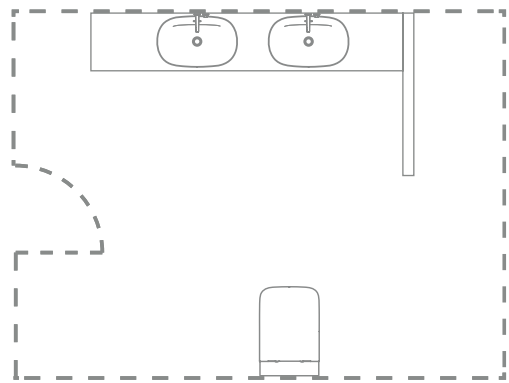

Eine Palette kreativen Potenzials.

Unsere Keramikkollektion Ipalys erweitert die Möglichkeiten der Selbstdarstellung mit einer kühnen Palette neuer und traditionell inspirierter Farben. Die Diamatec-Technologie ermöglicht eine reduzierte Materialstärke, die gleichzeitig elegant und extrem robust ist. Kombinieren Sie die umfangreiche Palette der farbigen Ipalys-Schalen mit den unterschiedlichen Oberflächen der Conca-Möbel.

Connect Air
Waschtischarmatur

Ipalys
Aufsatzschale