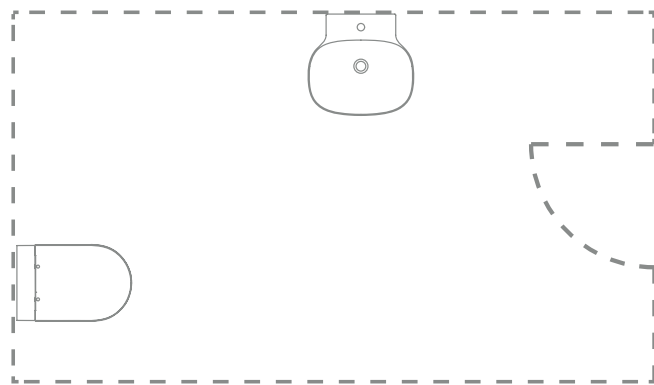

# Inspiziert von einer Ikone.

Im Mittelpunkt steht hier der Waschtisch Linda-X, kombiniert mit dem WC Blend Curve in Verbindung mit der minimalistischen Betätigungsplatte Symfo.

Linda-X ist inspiriert von der ikonischen Linda Serie, die ursprünglich von Achille Castiglioni entworfen wurde. Das WC Blend Curve bietet überragende Leistung durch die AquaBlade® Spültechnologie, die sauberer, leiserer und effizienter als herkömmliche Spülungen ist.