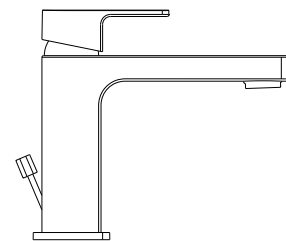

EDGE

WASCHTISCHARMATUREN

Waschtisch- armatur

In verschiedenen
Höhen verfügbar

Erhältlich mit
Bluestart®
Technologie und
Ablaufgarnitur

Waschtisch- armatur mit verlängertem Sockel

Erhältlich mit
und ohne
Ablaufgarnitur

Waschtisch- armatur mit ho- hem schwenk- barem Auslauf

Mit seitlicher
Betätigung

Erhältlich mit
und ohne
Ablaufgarnitur

Oberflächen:

● AA Chrom