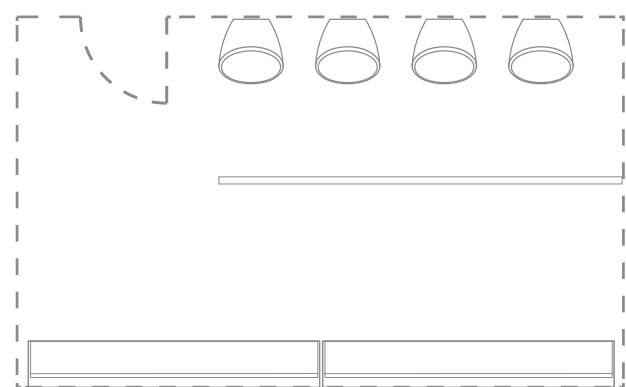

Hervorragende Verarbeitungsqualität trifft auf intelligentes Design.

Die Waschräume von Ideal Standard vereinen elegante und moderne Ästhetik mit hervorragender Qualität und intelligentem Design, die das Benutzererlebnis verbessern und gleichzeitig die Reinigung und Wartung einfacher und wirtschaftlicher machen. Der robuste weiße Silhouette-Reihenwaschtisch wird hier mit Sensorflow-Armaturen kombiniert, die in Chrom oder in den Farben Black Onyx und Silk Black erhältlich sind.

Der saubere und minimalistische Look wird vervollständigt durch Sphero-Urinale.

Sensorflow
Sensorarmatur

Silhouette
Reihen-Waschtisch