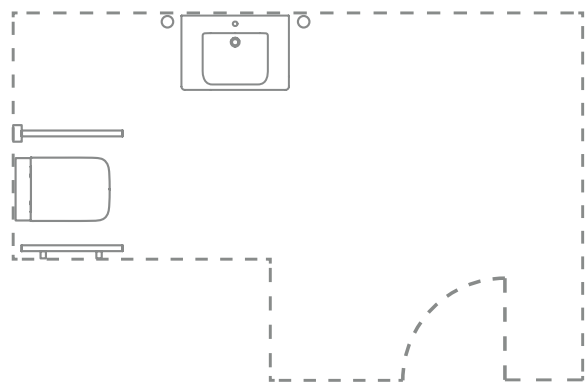

# Entworfen für mehr Unabhängigkeit.

Es gibt keinen Grund, Schönheit für Barrierefreiheit zu opfern. Allerdings ist es wichtig, das richtige Gleichgewicht zwischen Stil und Funktionalität zu finden.

Connect Freedom bietet beides. Dieser Waschraum eignet sich auch für Menschen, die auf barrierearme Lösungen angewiesen sind, zum Beispiel ein erhöhtes WC. Connect Freedom steht für ein durchdachtes Design und für einen unabhängigen Lebensstil.