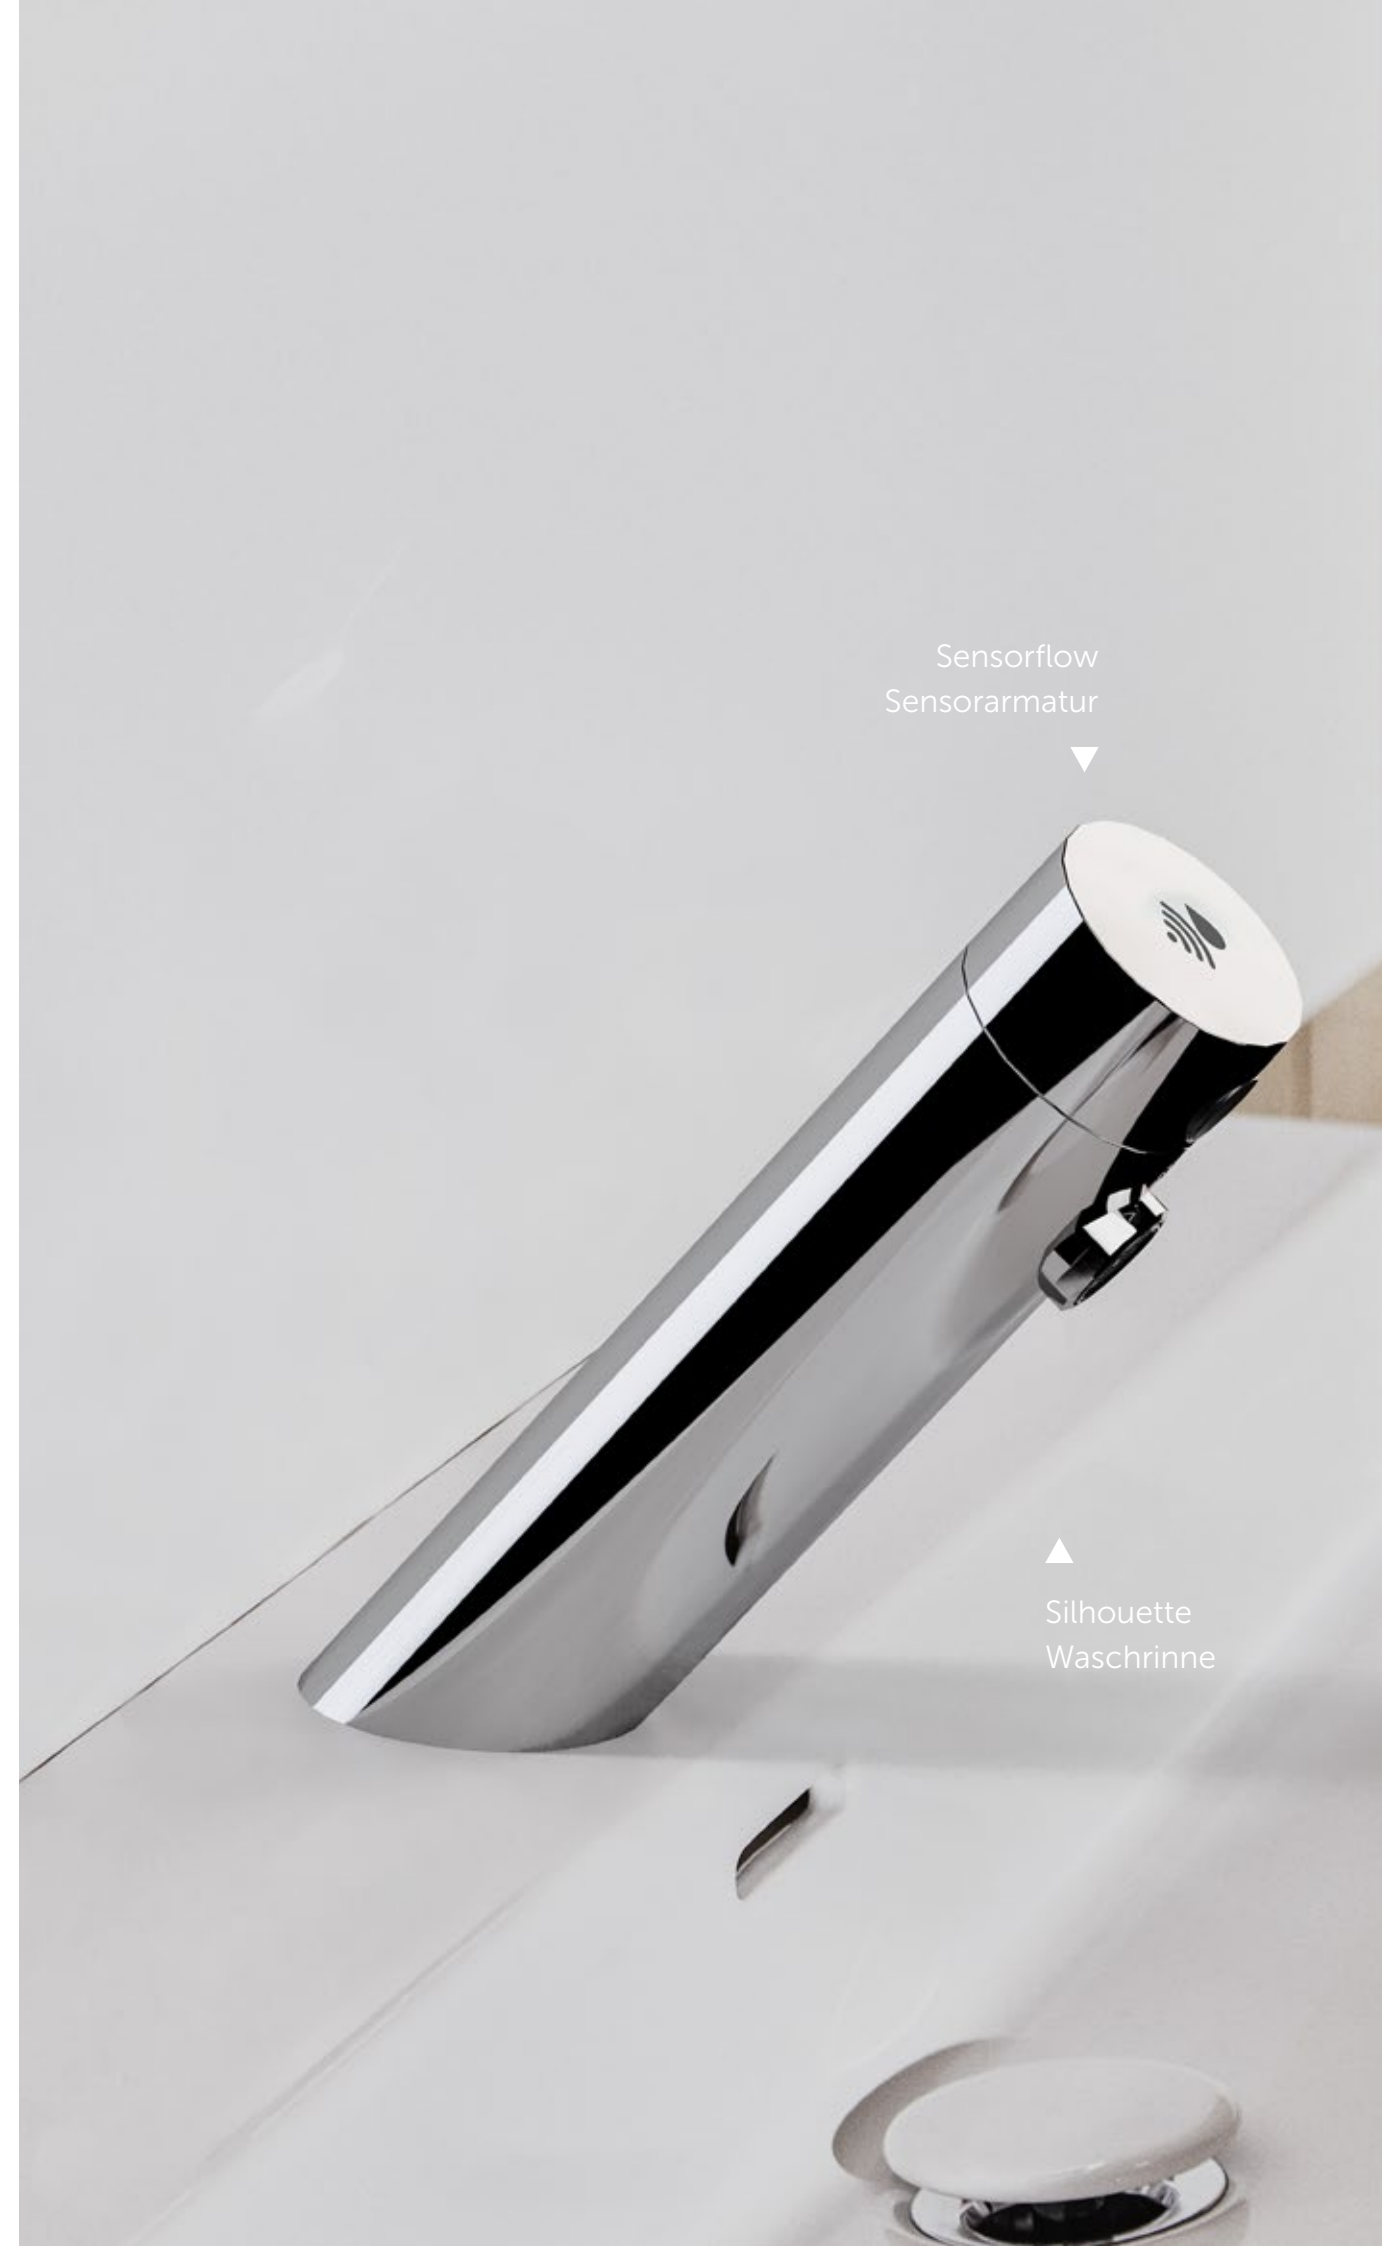

Flughäfen

SILHOUETTE

**Reihen-Waschtisch
mit Ablauf**
S062801

Wand- oder Aufsatzmontage
Aus Mineralguss

120

180

240

300

Oberflächen:

○ 01 Weiß (Alpin)

Version:

2, 3, 4 oder 5 Personen
Reihenwaschtisch

SENSORFLOW

Sensorarmatur
A7558AA

Mit Mischung

Standmontage

Batterie- oder Netzbetrieb

Oberflächen:

- AA Chrom
- B3 Black Onyx
- XG Silk Black

Sensorflow
Sensorarmatur

Silhouette
Waschrinne