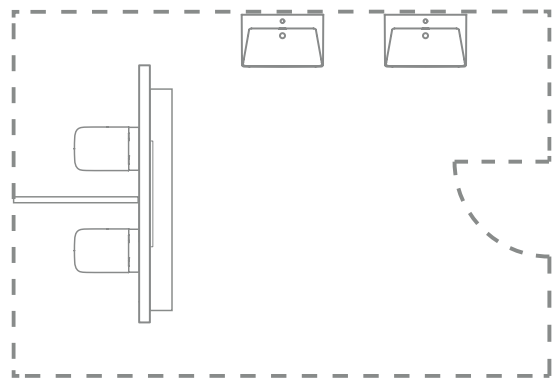

Ein einzigartiges Statement.

Der Säulenwaschtisch ist der Inbegriff von ikonischem Design. Mit seiner schlanken, monolithischen Silhouette verleiht er jedem Waschraum einen eigenen Charakter.

◀ Spiegel

◀ Joy
Waschtischarmatur

◀ Säulenwaschtisch