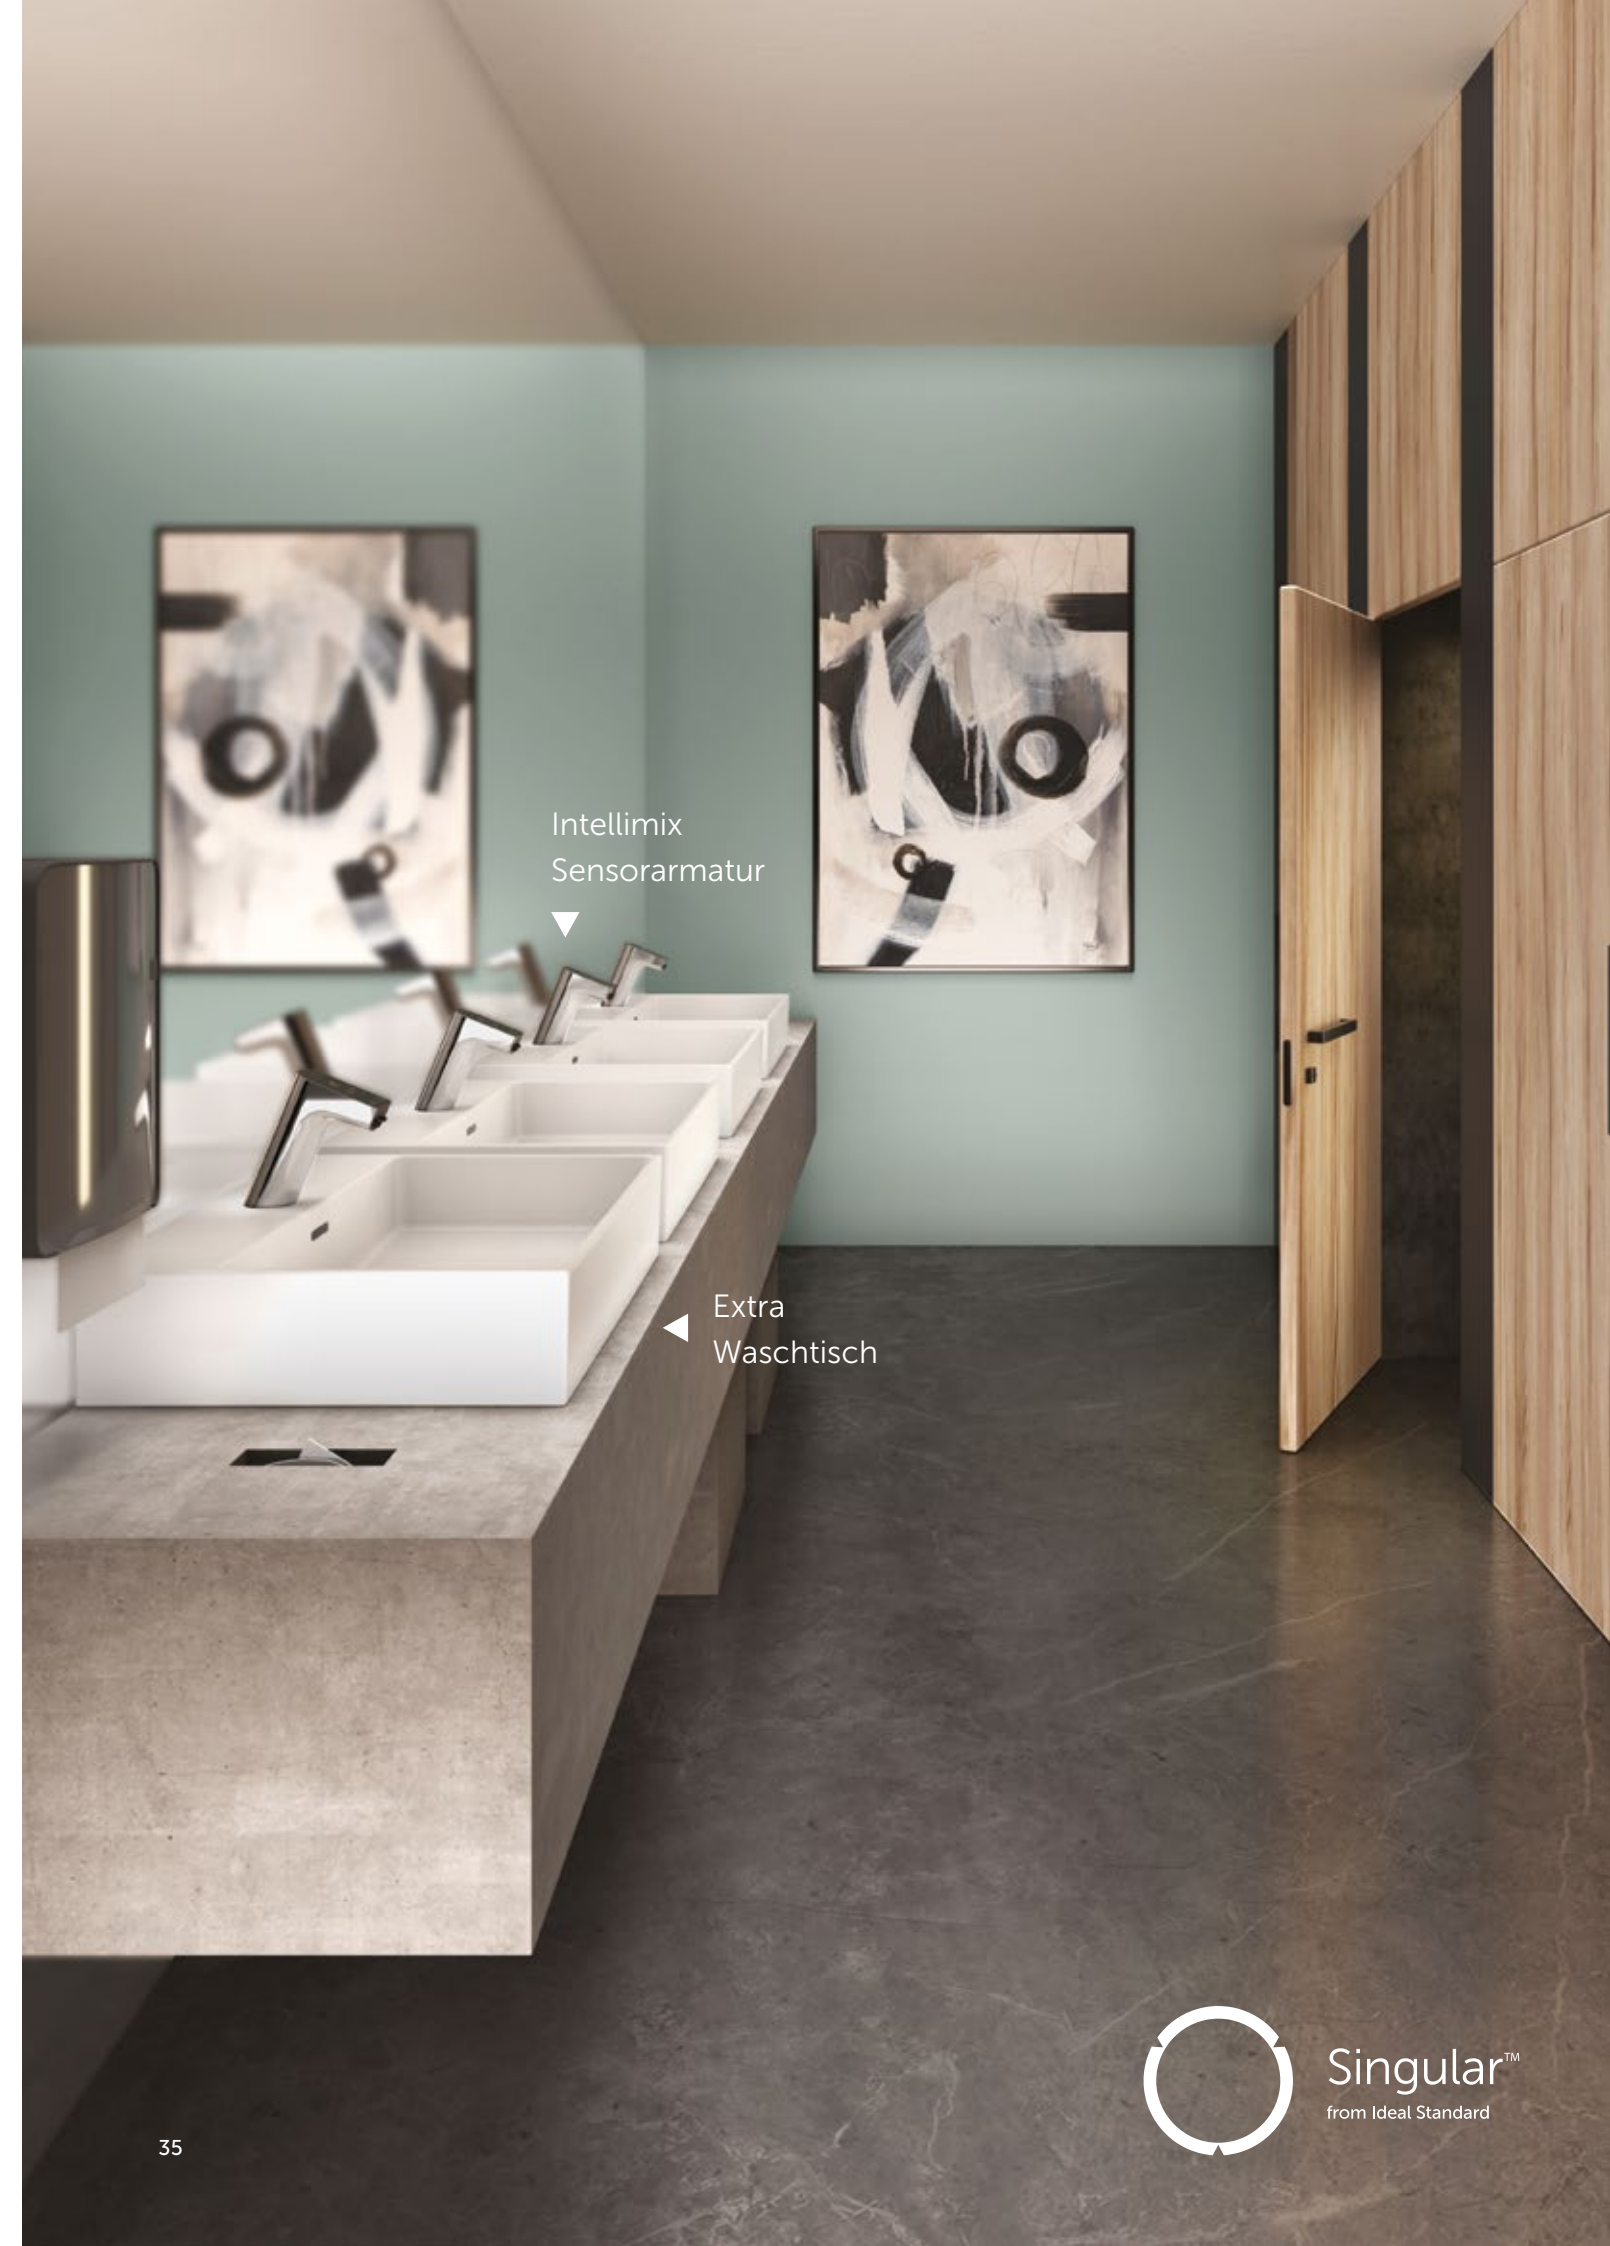

Technologie, die intelligent und schön ist.

Intellimix® ist die perfekte Kombination aus schlankem, modernem Design und überlegener Hygiene. Unsere intelligente, berührungslose Armatur spendet sowohl Wasser als auch Seife und ist somit besonders wirtschaftlich und nachhaltig.

Ihre moderne Ästhetik wird ergänzt durch den Waschtisch Extra, das Blend Curve WC und die Betätigungsplatte Symfo.

Intellimix
Sensorarmatur

Extra
Waschtisch