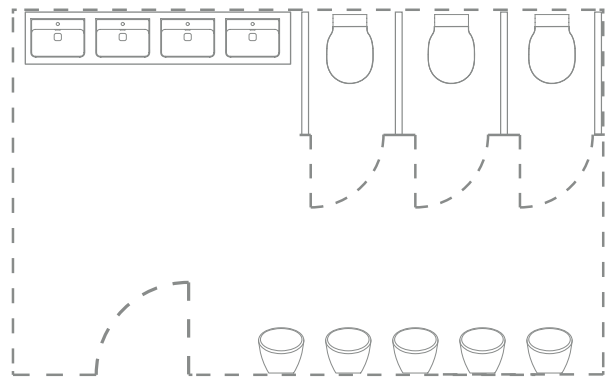

Cleveres Design, das auf Wirtschaftlichkeit ausgelegt ist.

Das abgebildete Maxi-Modell verbindet die Vorteile einer wassersparenden Anlage mit einem Plus an Hygiene: dank der Sensortechnologie, die den Salzgehalt und die Nutzungsfrequenz des Urinals erkennt, und nur bei Bedarf spült.

Diese intelligente Technologie wird ergänzt durch den Strada II-Waschtisch und die Edge-Wand-Waschtischarmatur.

Edge
Waschtischarmatur

Strada II
Waschtisch