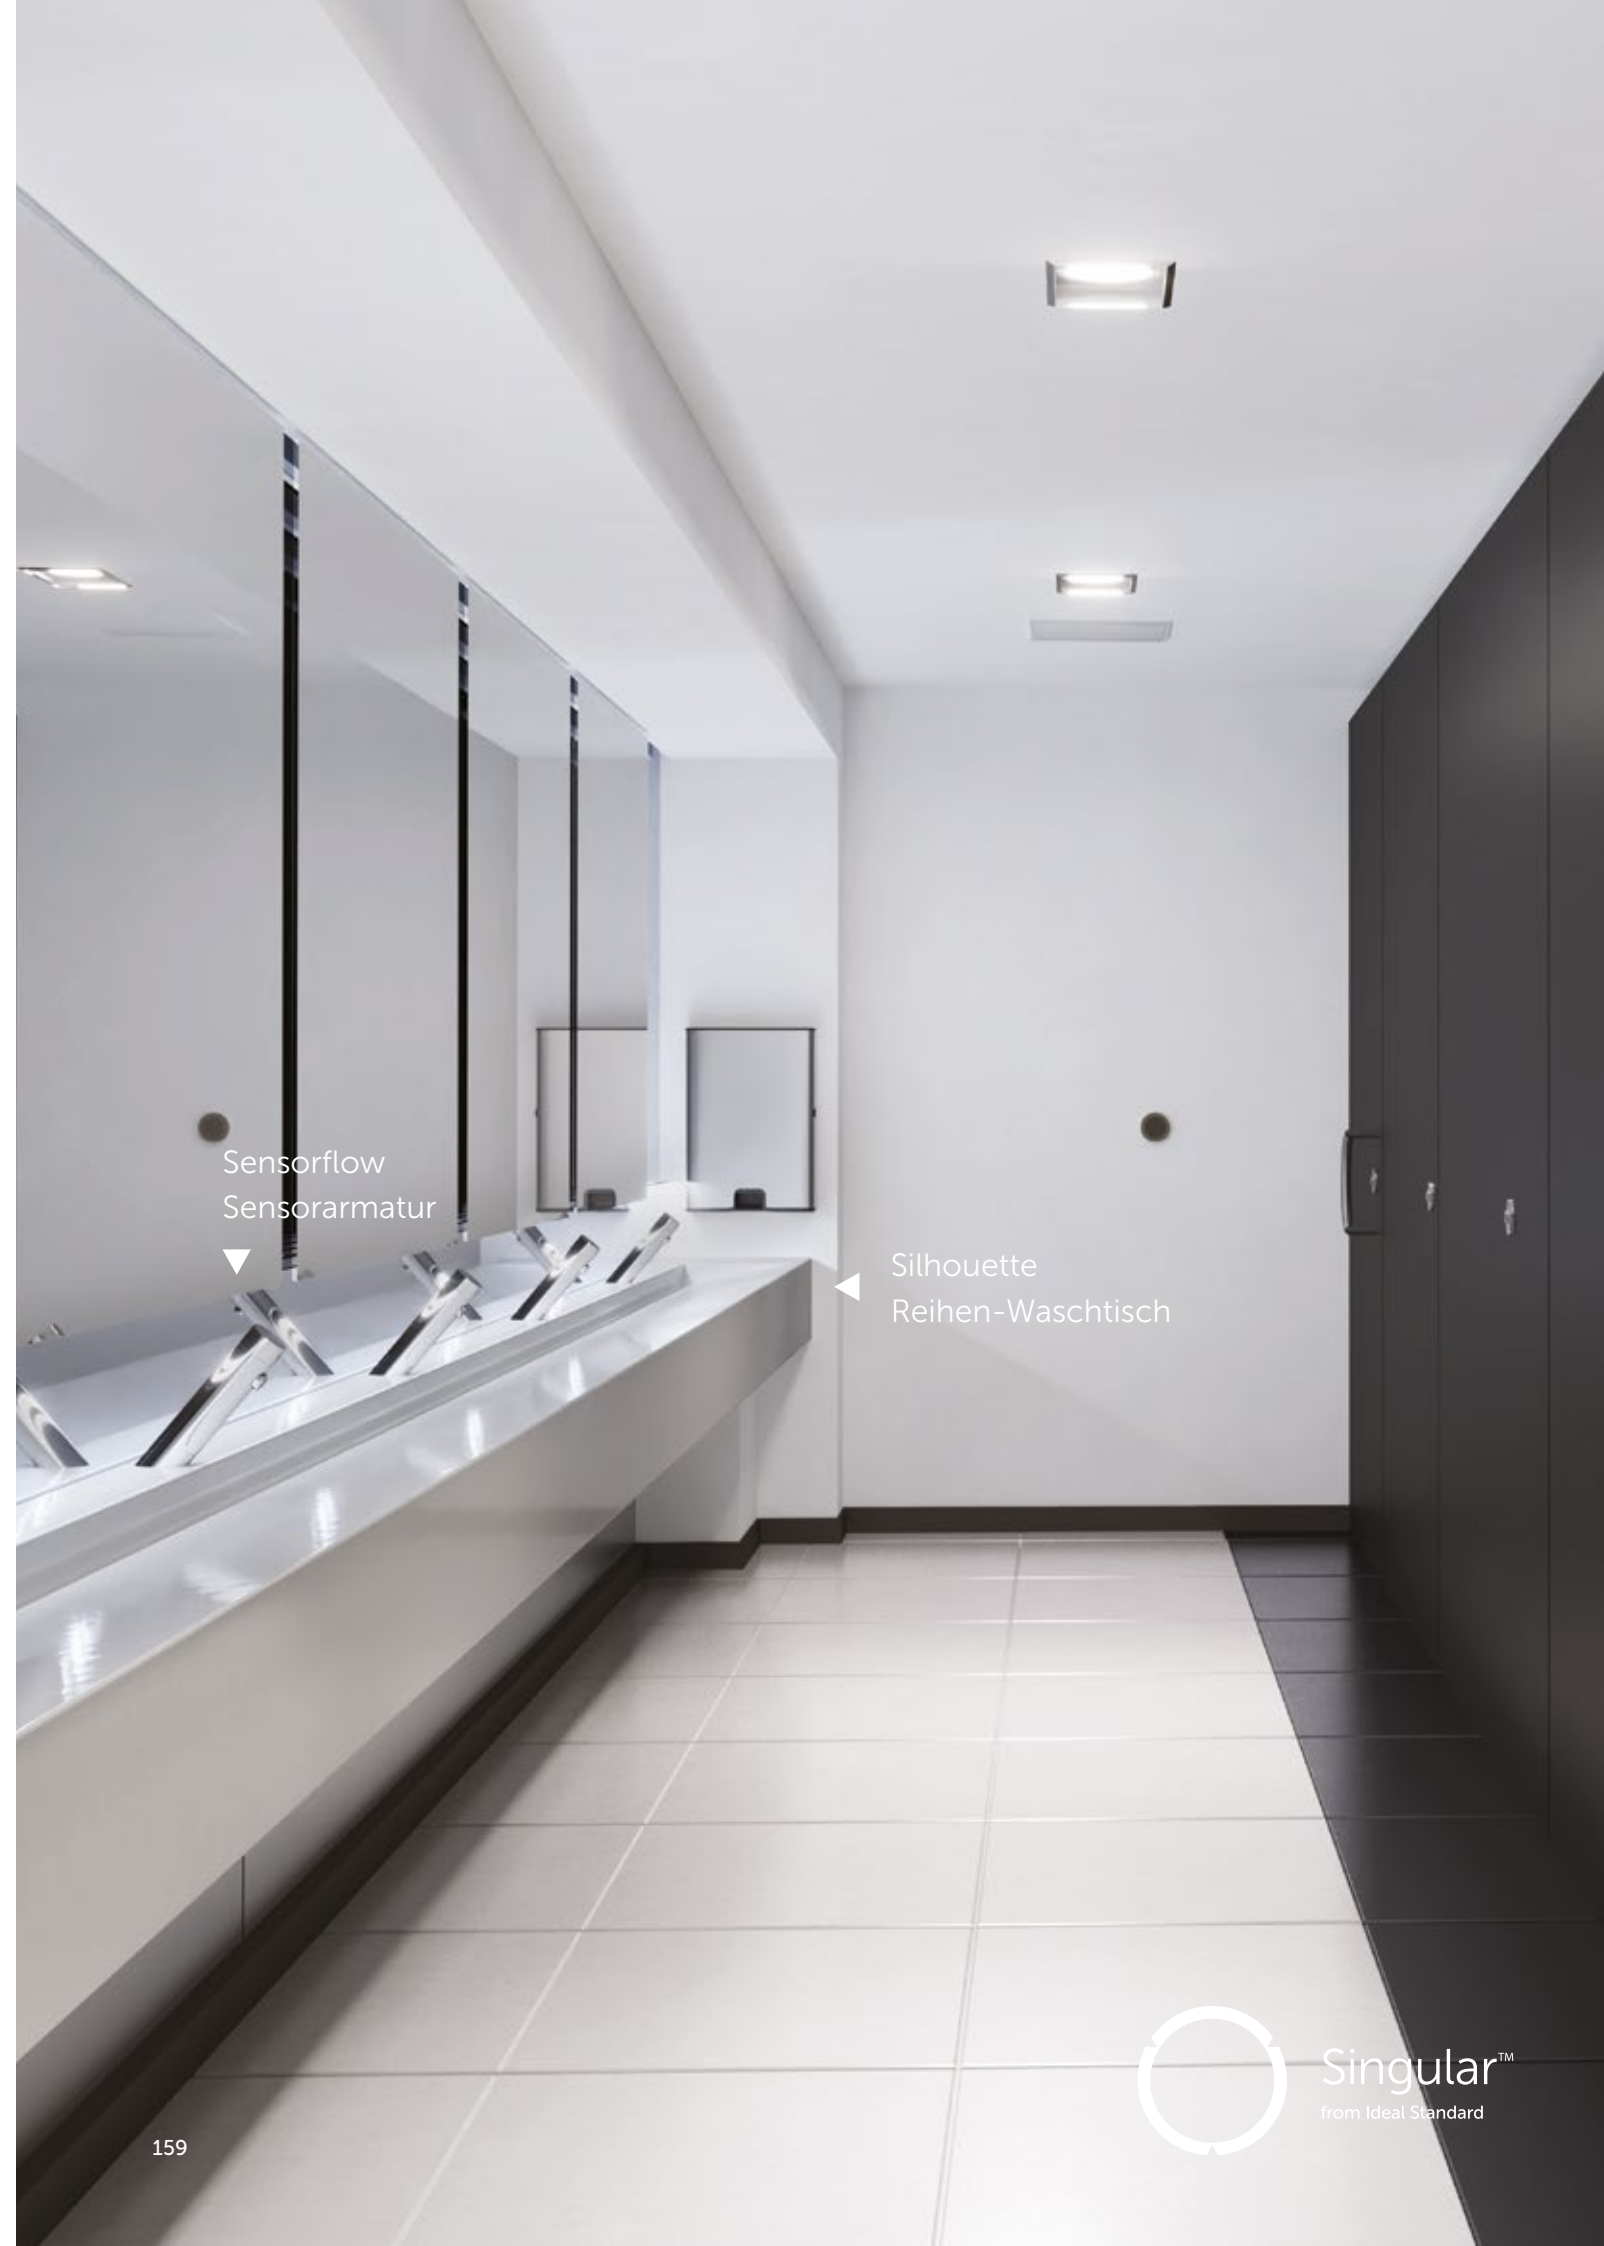

Hervorragende Verarbeitungsqualität trifft auf intelligentes Design.

Die Waschräume von Ideal Standard vereinen elegante und moderne Ästhetik mit hervorragender Qualität und intelligentem Design, die das Benutzererlebnis verbessern und gleichzeitig die Reinigung und Wartung einfacher und wirtschaftlicher machen. Der robuste weiße Silhouette-Reihenwaschtisch wird hier mit Sensorflow-Armaturen kombiniert, die in Chrom oder in den Farben Black Onyx und Silk Black erhältlich sind.

Der saubere und minimalistische Look wird vervollständigt durch Sphero-Urinale.

Sensorflow
Sensorarmatur

Silhouette
Reihen-Waschtisch