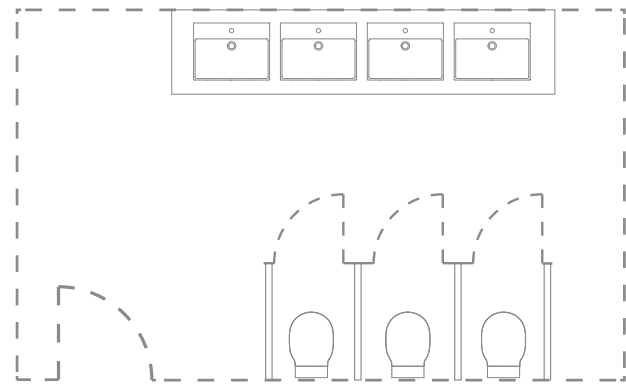

Technologie, die intelligent und schön ist.

Intellimix® ist die perfekte Kombination aus schlankem, modernem Design und überlegener Hygiene. Unsere intelligente, berührungslose Armatur spendet sowohl Wasser als auch Seife und ist somit besonders wirtschaftlich und nachhaltig.

Ihre moderne Ästhetik wird ergänzt durch den Waschtisch Extra, das Blend Curve WC und die Betätigungsplatte Symfo.

Intellimix
Sensorarmatur

Extra
Waschtisch