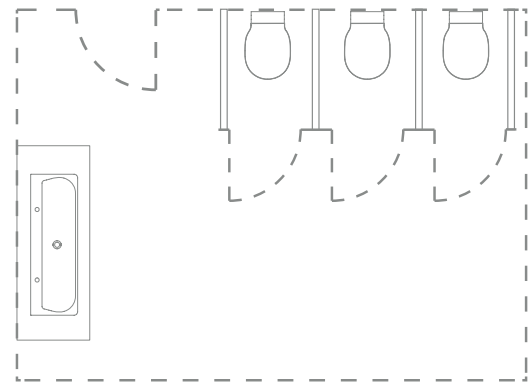

# Design, das Ihnen die Kontrolle überlässt.

Connect Air-WCs und Oleas-Betätigungsplatten in passendem Weiß verleihen diesem Waschraum ein helles modernes Design.

Im Handwaschbereich kombinieren die Connect Air Halbeinbauwaschtische eine schlichte Ästhetik mit der Langlebigkeit einer bewährten Produktlinie. Die intelligenten Intellimix-Armaturen von Ideal Standard sorgen durch die Ausgabe von Wasser und Seife für optimale Handhygiene.