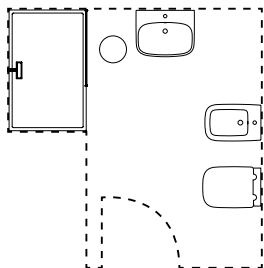

◀ Ceraplan  
Смесител  
за биде

▶ i.life A  
Конзолна тоалетна  
чиния и конзолно биде

Ideal Standard

i.life A

Singular™  
от Ideal Standard