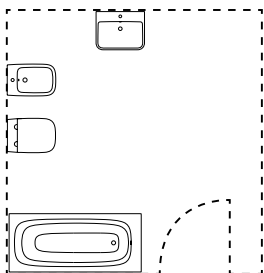

Singular™
от Ideal Standard

Singular Solutions от Ideal Standard

Научете повече за Singular на
www.idealstandard.bg