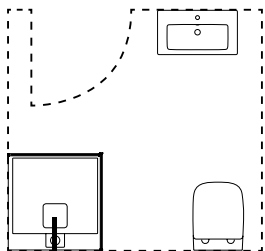

Singular™
or Ideal Standard

Singular Solutions от Ideal Standard

Научете повече за Singular на
www.idealstandard.bg