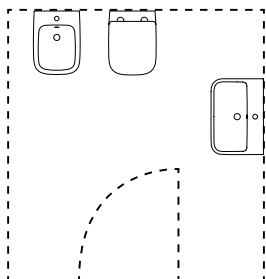

Singular™
от Ideal Standard

Singular Solutions от Ideal Standard

Научете повече за Singular на
www.idealstandard.bg