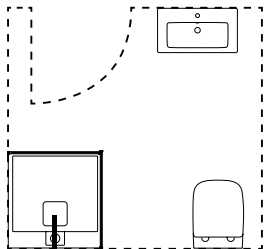

## Singular Solutions from Ideal Standard

Wir beraten Sie gerne! Fragen  
Sie nach Singular, Spezifikations-,  
Projekt- und Design-Unterstützung  
aus einer Hand.

BD276AA  
Ceraplan  
Waschtisch-  
armatur H90