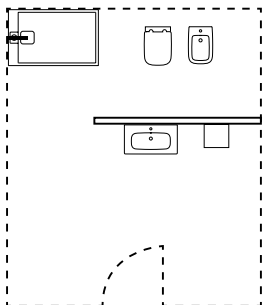

Singular Solutions from Ideal Standard

◀ Ceratherm T100
Duschsystem

Spiegel ▶

lom
Handtuchring

▶ Ceraplan
Waschtisch-
armatur mit
hohem Rohr-
auslauf

▲
Ultra Flat S i.life
Duschtasse

▲
i.life A
Möbelwaschtisch-Paket

Singular™
from Ideal Standard

Singular Solutions from Ideal Standard

Wir beraten Sie gerne! Fragen
Sie nach Singular, Spezifikations-,
Projekt- und Design-Unterstützung
aus einer Hand.

BD234AA
Ceraplan
Waschtisch-
armatur H200
mit hohem
Rohrauslauf