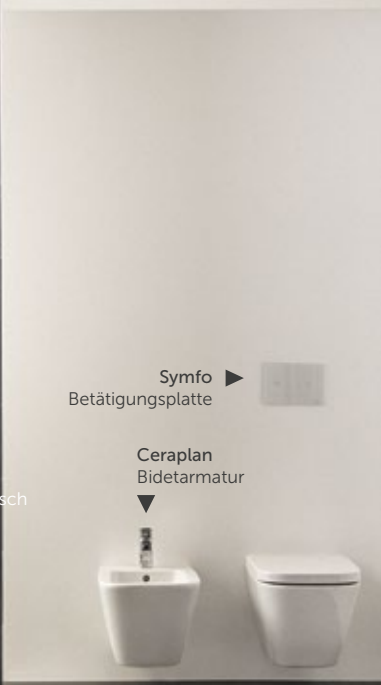

Singular Solutions from Ideal Standard

◀ Spiegel

◀ Ceraplan
Waschtischarmatur

◀ i.life B
Möbel-
Waschtisch

▲
i.life B
Waschtisch-Unterschrank

Symfo ▶
Betätigungsplatte

▼
Ceraplan
Bidetarmatur

▲
i.life B
Wand-Bidet

▲
i.life B
Wand-WC
& WC-Sitz

Singular™
from Ideal Standard

Singular Solutions from Ideal Standard

Wir beraten Sie gerne! Fragen
Sie nach Singular, Spezifikations-,
Projekt- und Design-Unterstützung
aus einer Hand.

BD276AA
Ceraplan
Waschtisch-
armatur H90

T460401
i.life B
Möbel-
Waschtisch
81 cm

T5271DU
i.life B
Waschtisch-
Unterschrank
80 cm

T5326XG
i.life
Möbelgriff

T3337BH
Mirror&Light
Spiegel
100 cm

T461401
i.life B
Wand-WC