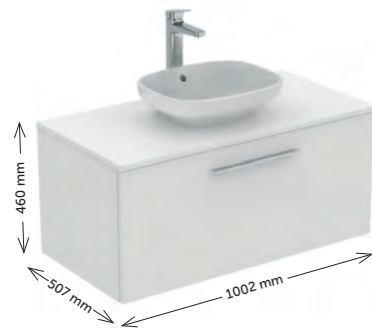

WASCHPLATZKOMPOSITION 100 CM

- 1 X T509201 I.LIFE B SCHALE 45 CM
- 1 X T5275DU MÖBELWASCHTISCH-UNTERSCHRANK 100 CM
- 1 X T5326YE GRIFF
- 1 X T5411DU WASCHTISCHPLATTE 100 CM MIT AUSSCHNITT
- 1 X T539967 SUPPORT-SET 100 CM
- 1 X BD238AA CERAPLAN VESSEL-ARMATUR