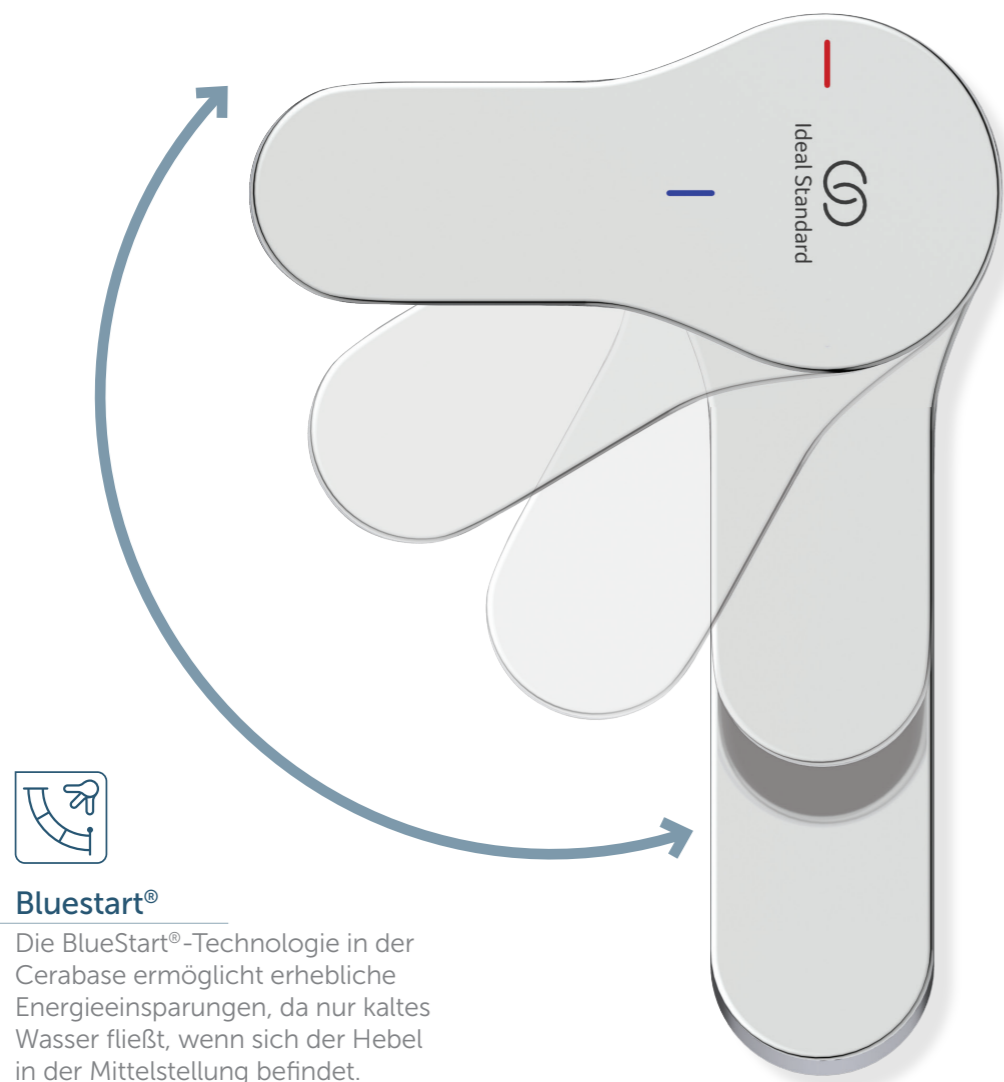

Cerabase

Für täglichen Komfort

Ideal Standard

Einfach nachhaltig

Bluestart®

Die BlueStart®-Technologie in der Cerabase ermöglicht erhebliche Energieeinsparungen, da nur kaltes Wasser fließt, wenn sich der Hebel in der Mittelstellung befindet.

Wasser sparen

Cerabase-Waschtischarmaturen sind entweder mit 5 l/min oder 3,8 l/min Strahlreglern ausgestattet. So lässt sich Wasser sparen, ohne dass der Nutzer auf das gewohnte Erlebnis verzichten muss.

Eco Flow Strahlregler

Cerabase Armaturen können mit einer Reihe von Strahlregler-Einsätzen nachgerüstet werden, die den Durchfluss auf 1,3, 1,9 oder 3,0 l/min reduzieren, um DGNB-, LEED-, BREAA- oder andere Umweltauflagen für nachhaltige Gebäudezertifizierungen zu erfüllen. *(Nur für ausgewählte Modelle erhältlich, müssen separat erworben werden)*

LightMove®

Die LightMove®-Technologie gewährleistet eine mühelose, sanfte und präzise Einstellung von Wasserdurchfluss und Temperatur.

IdealComfort

Cerabase ist in zwei Höhen erhältlich, die für jeden Gebrauch geeignet sind und Ihren Alltag komfortabler machen.