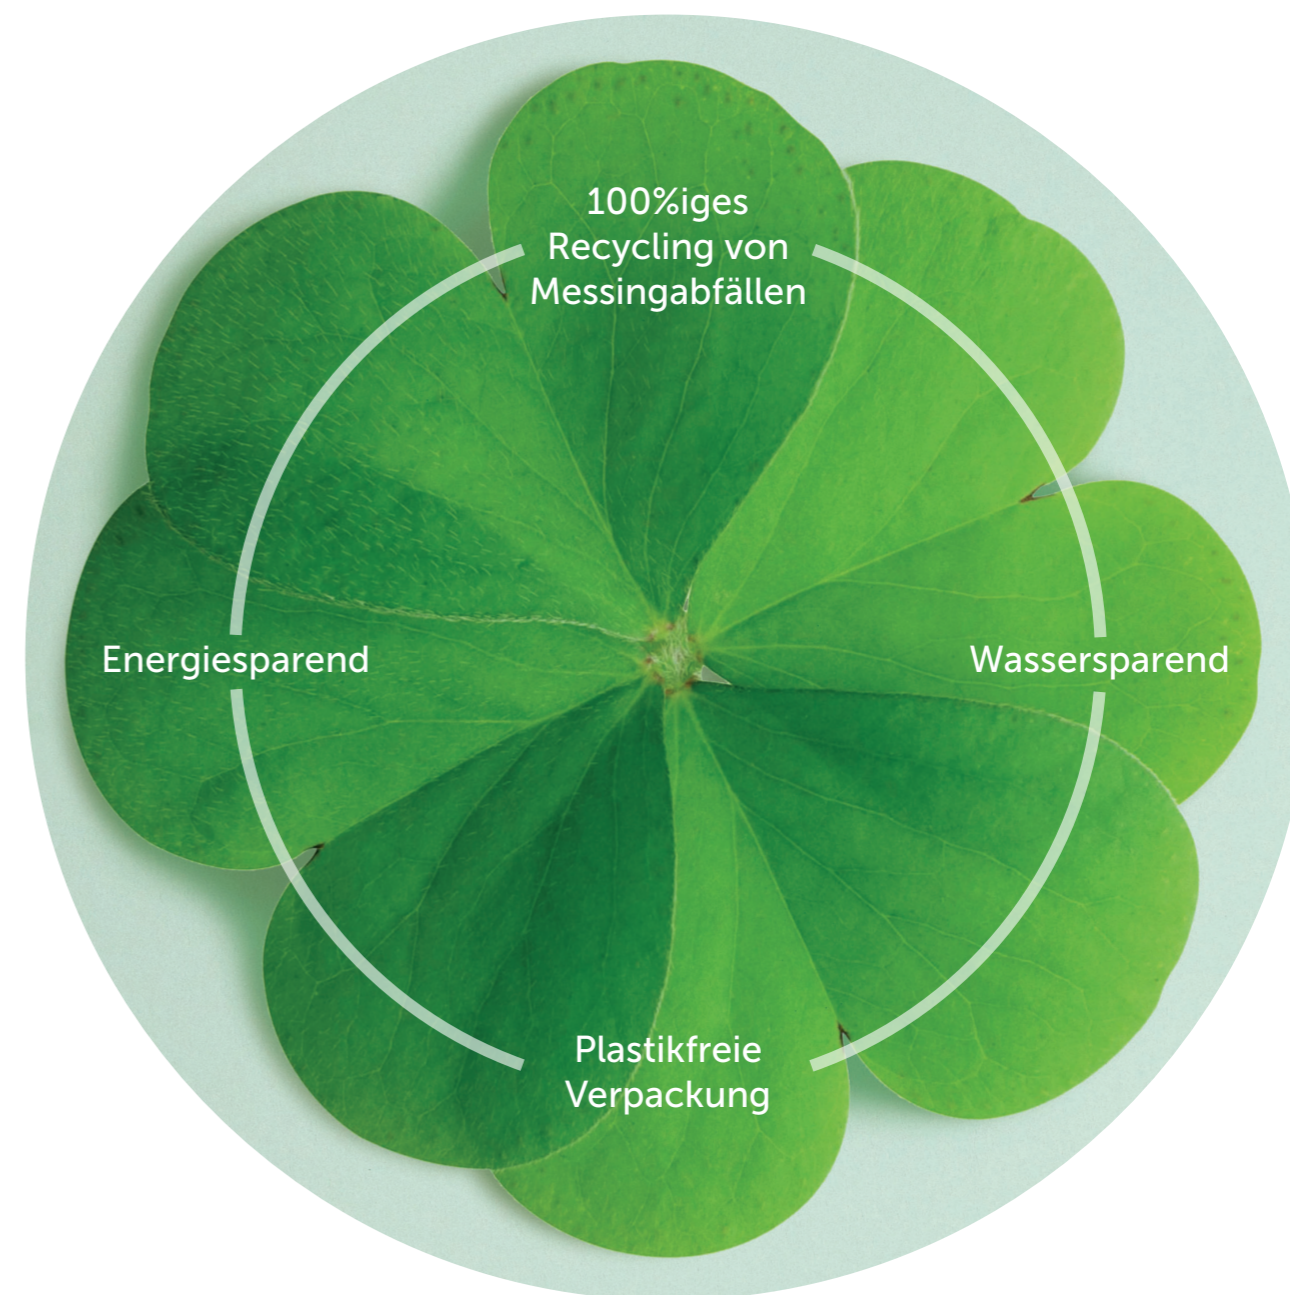

Cerabase

Für täglichen Komfort

Ideal Standard

Einfach nachhaltig

Bluestart®

Die BlueStart®-Technologie in der Cerabase ermöglicht erhebliche Energieeinsparungen, da nur kaltes Wasser fließt, wenn sich der Hebel in der Mittelstellung befindet.