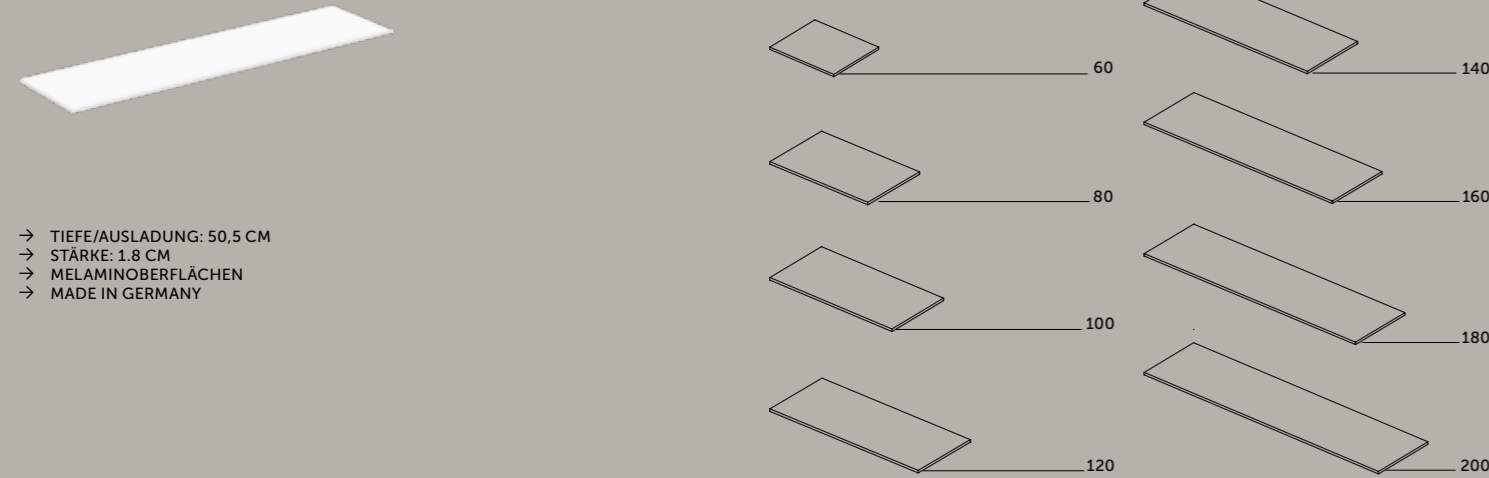

GRIFFOPTION BITTE SEPARAT BESTELLEN

SEITENELEMENTE FÜR UNTERSCHRÄNKE OHNE WASCHTISCHPLATTE

SEITENELEMENT FÜR UNTERSCHRÄNKE MIT WASCHTISCHPLATTE

WASCHTISCHPLATTEN OHNE AUSSCHNITT

- TIEFE/AUSLADUNG: 50,5 CM
- STÄRKE: 1,8 CM
- MELAMINOBERFLÄCHEN
- MADE IN GERMANY