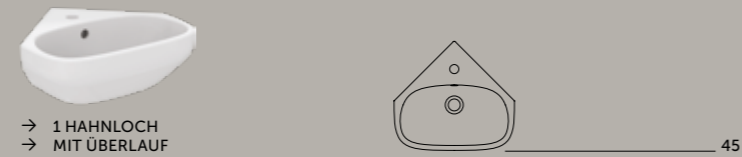

Griffoptionen

- YE – Chrom gebürstet
- XG – Schwarz matt

GRIFFOPTION BITTE SEPARAT BESTELLEN

WASCHTISCH

HANDWASCHBECKEN

HALBEINBAU-WASCHTISCH

ECK-WASCHTISCH

STANDSÄULE