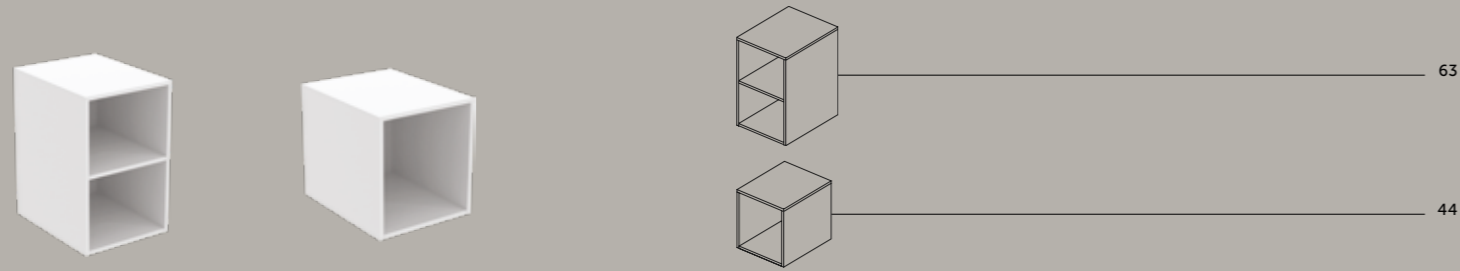

SEITENELEMENTE FÜR UNTERSCHRÄNKE OHNE WASCHTISCHPLATTE