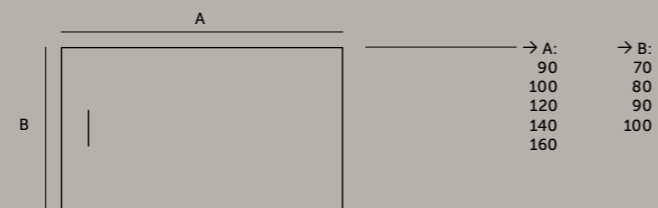

i.life Brausewannen

QUADRATISCHE BRAUSEWANNEN

- FÜR 90 MM UNIVERSAL-ABLAUF
- INKLUSIVE ABLAUFDECKEL
- MINERALGUSS
- RUTSCHHEMMEND

RECHTECK-BRAUSEWANNEN ABLAUF AN KURZER SEITE

- FÜR 90 MM UNIVERSAL-ABLAUF
- INKLUSIVE ABLAUFDECKEL
- MINERALGUSS
- RUTSCHHEMMEND