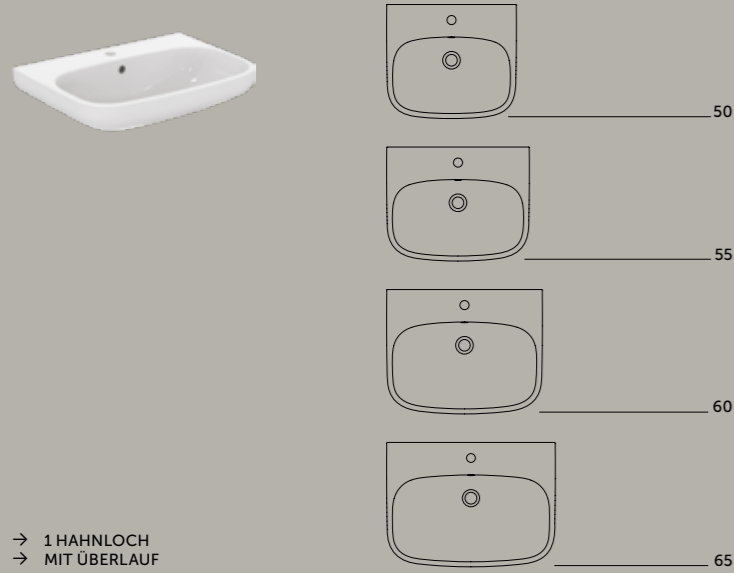

Griffoptionen

- YE – Chrom gebürstet
- XG – Schwarz matt

GRIFFOPTION BITTE SEPARAT BESTELLEN

WASCHTISCH

HANDWASCHBECKEN

HALBEINBAU-WASCHTISCH

ECK-WASCHTISCH

STANDSÄULE