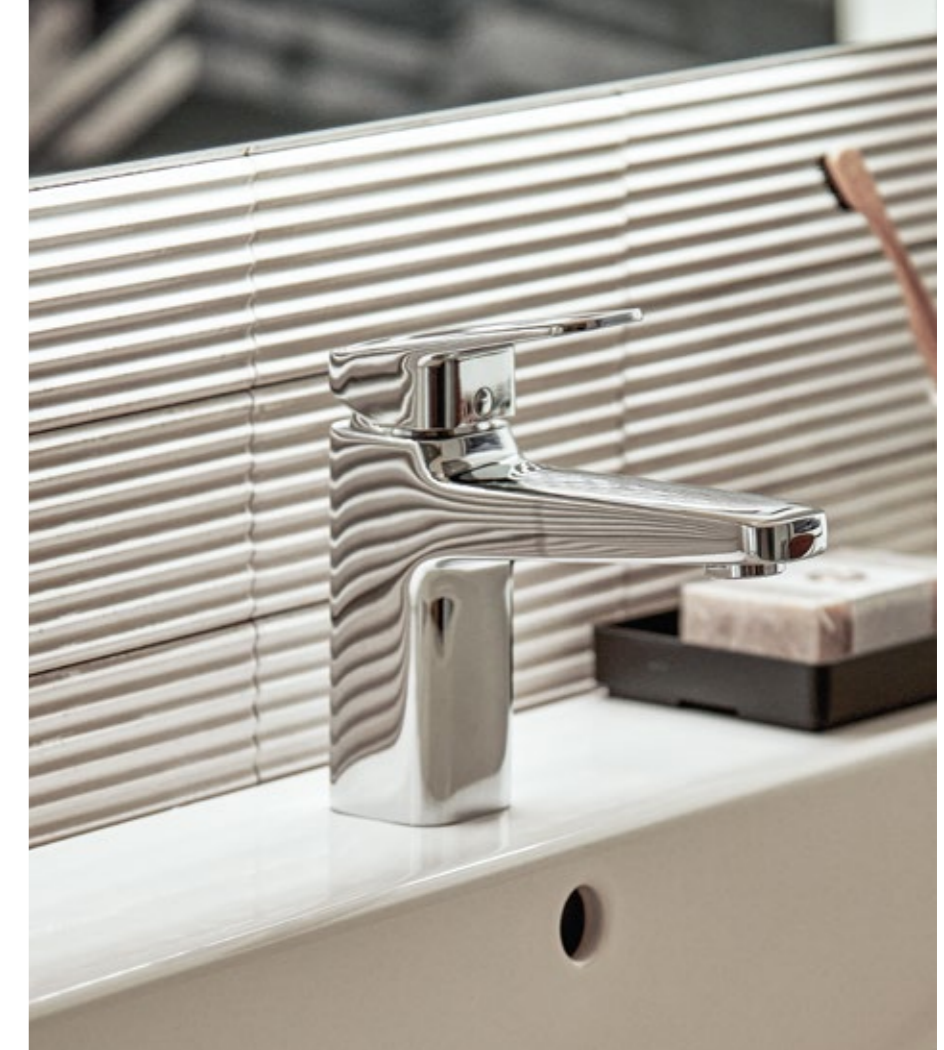

Einbau mit Leichtigkeit.

BIS ZU 50 % SCHNELLERE MONTAGE
DURCH DAS NEUE EASYFIX+ SYSTEM
VON IDEAL STANDARD.