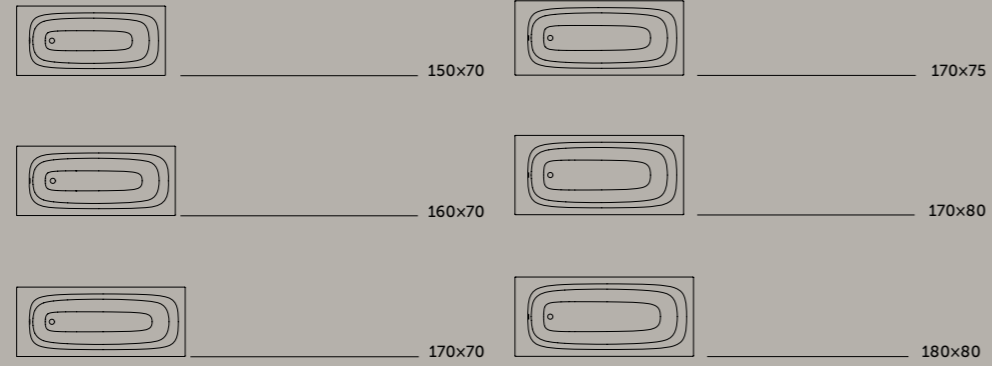

i.life Badewannen

KÖRPERFORM-BADEWANNE

- → RANDHÖHE 3 CM
- → EINBAU-BADEWANNE
- → UV-BESTÄNDIG

DUO-BADEWANNE