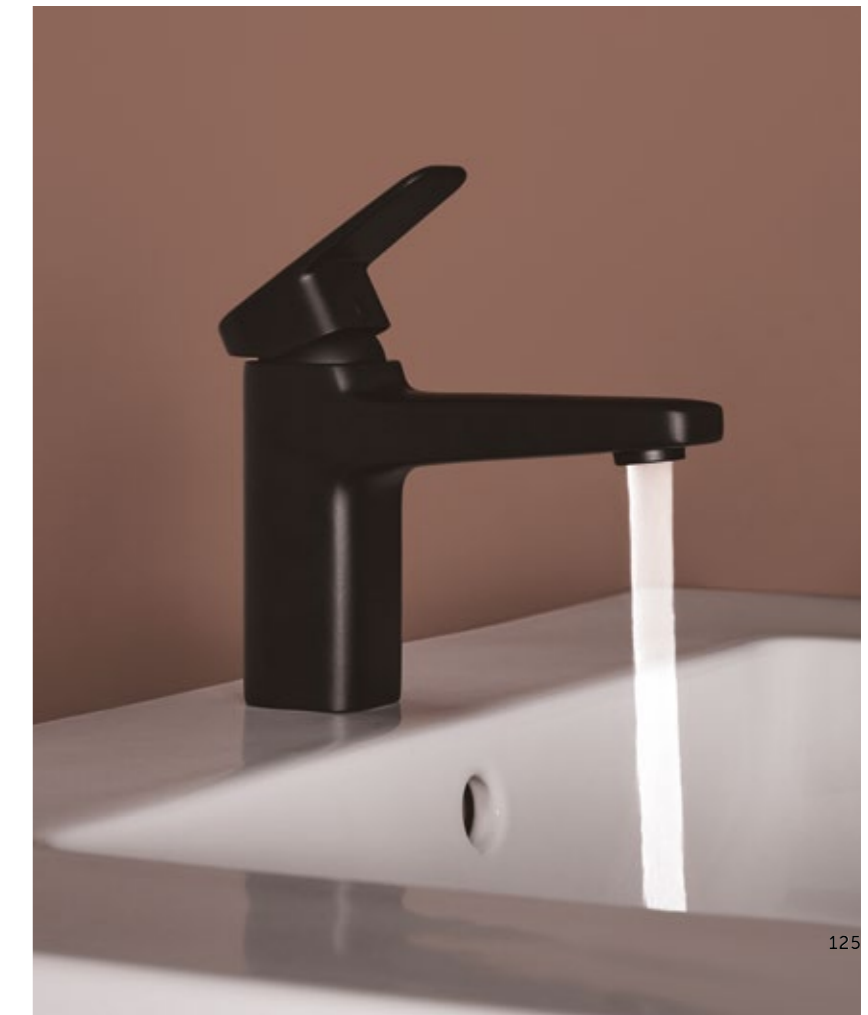

Das Redesign einer Legende.

Die *Ceraplan* von Ideal Standard wurde für die moderne Welt neu gestaltet und ist jetzt schlanker und einfacher als je zuvor. Dies ist die Evolution eines Klassikers, aktualisiert, um Ihnen zu helfen, die Herausforderungen des modernen Lebens zu meistern und ein schönes Gleichgewicht von Stil und Technologie zu erreichen.

Ceraplan ist der perfekte Begleiter für i.life, mit Wahlmöglichkeiten für unterschiedliche Waschtische, Badewannen und Duschen.