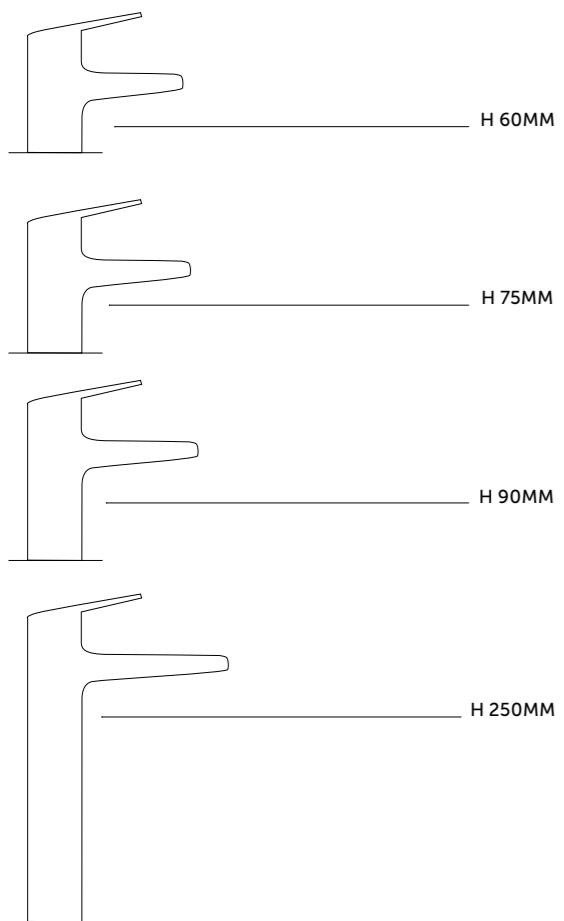

Smartshine®

DIE NEUARTIGE OBERFLÄCHE IST JETZT NOCH LEICHTER ZU REINIGEN, DANK DES REDESIGN UND FEHLENDER VERTIEFUNGEN.

Ceraplan ist jetzt noch komfortabler und ergonomischer, dank der Anpassung der Auslauflänge und der Griffhöhe, und die Armatur ist dank ihrer glatteren Oberfläche leichter zu reinigen.