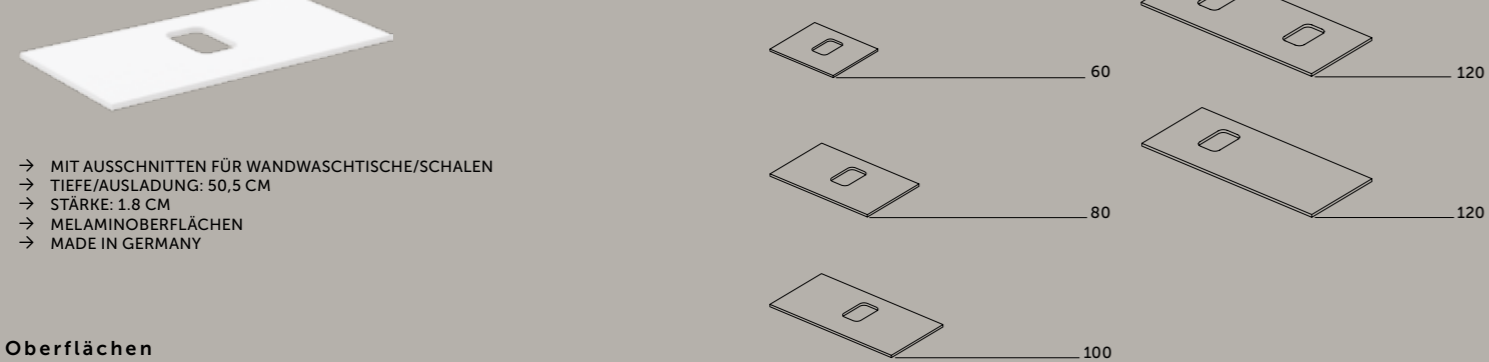

WASCHTISCHPLATTEN MIT AUSSCHNITT

- → MIT AUSSCHNITTEN FÜR WANDWASCHTISCHE/SCHALEN
- → TIEFE/AUSLADUNG: 50,5 CM
- → STÄRKE: 1,8 CM
- → MELAMINOBERFLÄCHEN
- → MADE IN GERMANY

Oberflächen

- DU – Weiss matt
- NF – Sandbeige matt
- NH – Greige matt
- NG – Quarzgrau matt
- NV – Carbonegrau matt
- NX – Eiche Natur
- NW – Coffee Oak

Griffoptionen

- YE – Chrom gebürstet
- XG – Schwarz matt

WAND-WC

- → OHNE SPÜLRAND RIMLS+
- → VERDECKTE BEFESTIGUNG
- → EASYFIX+

SmartGuard@+

WAND-BIDET

- → 1 HAHNLOCH
- → MIT ÜBERLAUF
- → VERDECKTE BEFESTIGUNG

SmartGuard@+

STAND-WC

- → OHNE SPÜLRAND RIMLS+
- → INKLUSIVE BODENBEFESTIGUNG

SmartGuard@+

STAND-BIDET

- → 1 HAHNLOCH
- → MIT ÜBERLAUF
- → INKLUSIVE BODENBEFESTIGUNG

SmartGuard@+

STAND-WC-KOMBINATION

- → OHNE SPÜLRAND RIMLS+
- → INKLUSIVE BODENBEFESTIGUNG
- → ABGANG WAAGERECHT

SmartGuard@+

SPÜLKASTEN

- → ZULAUF VON UNTEN
- → TANKARMATUR MONTIERT
- → VOREINGESTELLT AUF 6/3 LITER SPÜLUNG

SmartGuard@+ ONLY AVAILABLE FOR EU VERSION

- → ZULAUF SEITLICH
- → TANKARMATUR MONTIERT
- → VOREINGESTELLT AUF 6/3 LITER SPÜLUNG

SmartGuard@+

WC-SITZ

- → DESIGN-WC-SITZ
- → SANDWICH-OPTIK
- → MIT SOFTCLOSING
- → ABNEHMBAR MIT PUSH-BUTTON
- → SCHARNIER EINSTELLBAR

- → DESIGN-WC-SITZ
- → SANDWICH-OPTIK
- → OHNE SOFTCLOSING
- → ABNEHMBAR MIT PUSH-BUTTON
- → SCHARNIER EINSTELLBAR

- → DESIGN-WC-SITZ
- → WRAPOVER-OPTIK
- → MIT SOFTCLOSING
- → ABNEHMBAR MIT PUSH-BUTTON
- → SCHARNIER EINSTELLBAR

- → DESIGN-WC-SITZ
- → WRAPOVER-OPTIK
- → OHNE SOFTCLOSING
- → ABNEHMBAR MIT PUSH-BUTTON
- → SCHARNIER EINSTELLBAR

Oberflächen

- O1 - Weiß (Alpin)
- HY - Weiß (Alpin) mit SmartGuard