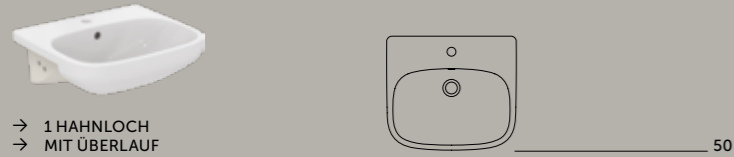

Griffoptionen

- YE – Chrom gebürstet
- XG – Schwarz matt

GRIFFOPTION BITTE SEPARAT BESTELLEN

WASCHTISCH

HANDWASCHBECKEN

HALBEINBAU-WASCHTISCH

ECK-WASCHTISCH

STANDSÄULE