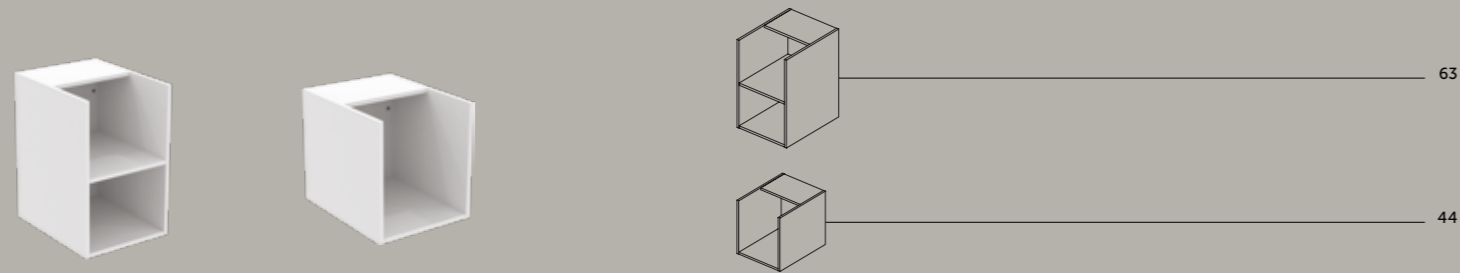

GRIFFOPTION BITTE SEPARAT BESTELLEN

SEITENELEMENTE FÜR UNTERSCHRÄNKE OHNE WASCHTISCHPLATTE

SEITENELEMENT FÜR UNTERSCHRÄNKE MIT WASCHTISCHPLATTE

WASCHTISCHPLATTEN OHNE AUSSCHNITT

- TIEFE/AUSLADUNG: 50,5 CM
- STÄRKE: 1,8 CM
- MELAMINOBERFLÄCHEN
- MADE IN GERMANY