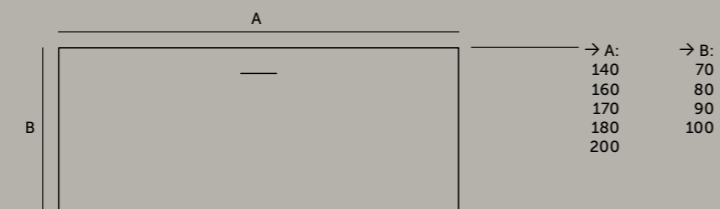

Oberflächen

- FR – Carraraweiß
- FT – Sandstein
- FS – Quarzgrau
- FV – Schiefer