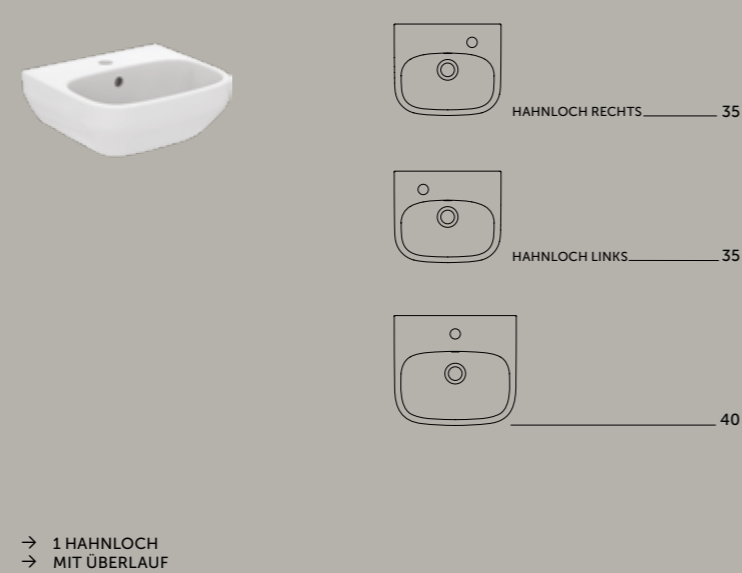

Griffoptionen

- YE – Chrom gebürstet
- XG – Schwarz matt

GRIFFOPTION BITTE SEPARAT BESTELLEN

WASCHTISCH

HANDWASCHBECKEN

HALBEINBAU-WASCHTISCH

ECK-WASCHTISCH

STANDSÄULE