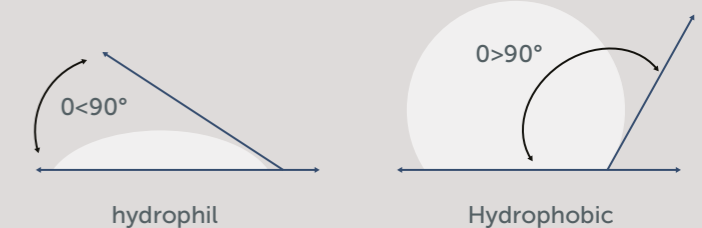

Hydrophile Eigenschaften erhöhen die Wirksamkeit

SmartGuard®+ hat hydrophile Eigenschaften, da es einen sehr geringen Kontaktwinkel mit Wasser aufweist. Dadurch wird das Wasser in einen engeren Kontakt mit der Keramik „gezogen“, wodurch die von den Silberionen aktivierte Oberfläche vergrößert und die antimikrobielle Wirkung der Glasur verstärkt wird, sowie ein Weg geschaffen wird, auf dem das Wasser unter den Schmutz gelangen kann – anstatt über die Oberfläche zu laufen.